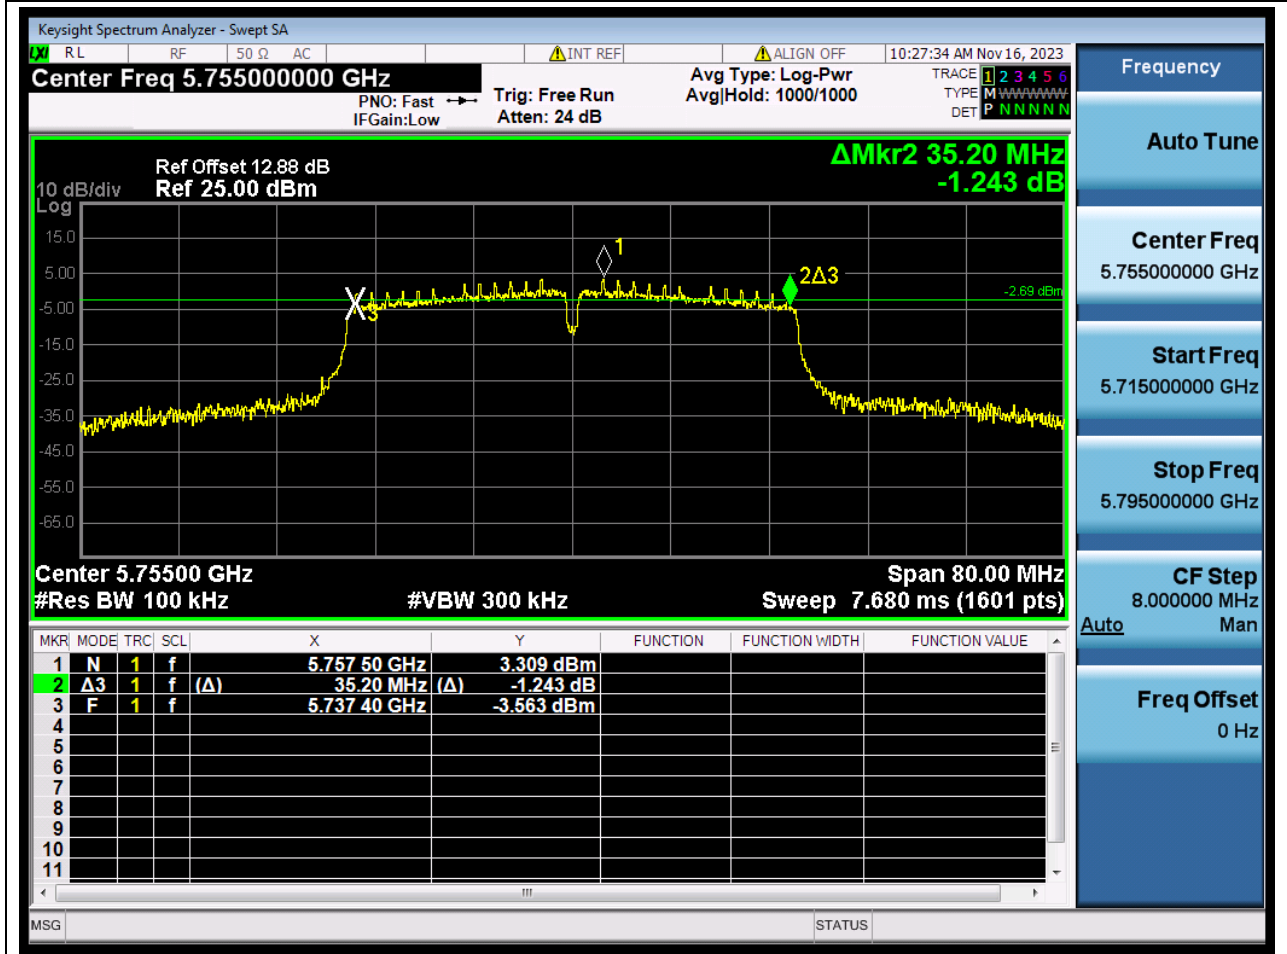

12. 802.11ac_40M_U-NII-3_L

12.1. A.2.1-6dB BandWidth(NTNV)

Center Frequency (MHz)	XdB Down	RBW (MHz)	Detector	Limit (MHz)	XdB BandWidth (MHz)	Verdict
5755	6	0.1	Peak	0.5	35.200195	Pass