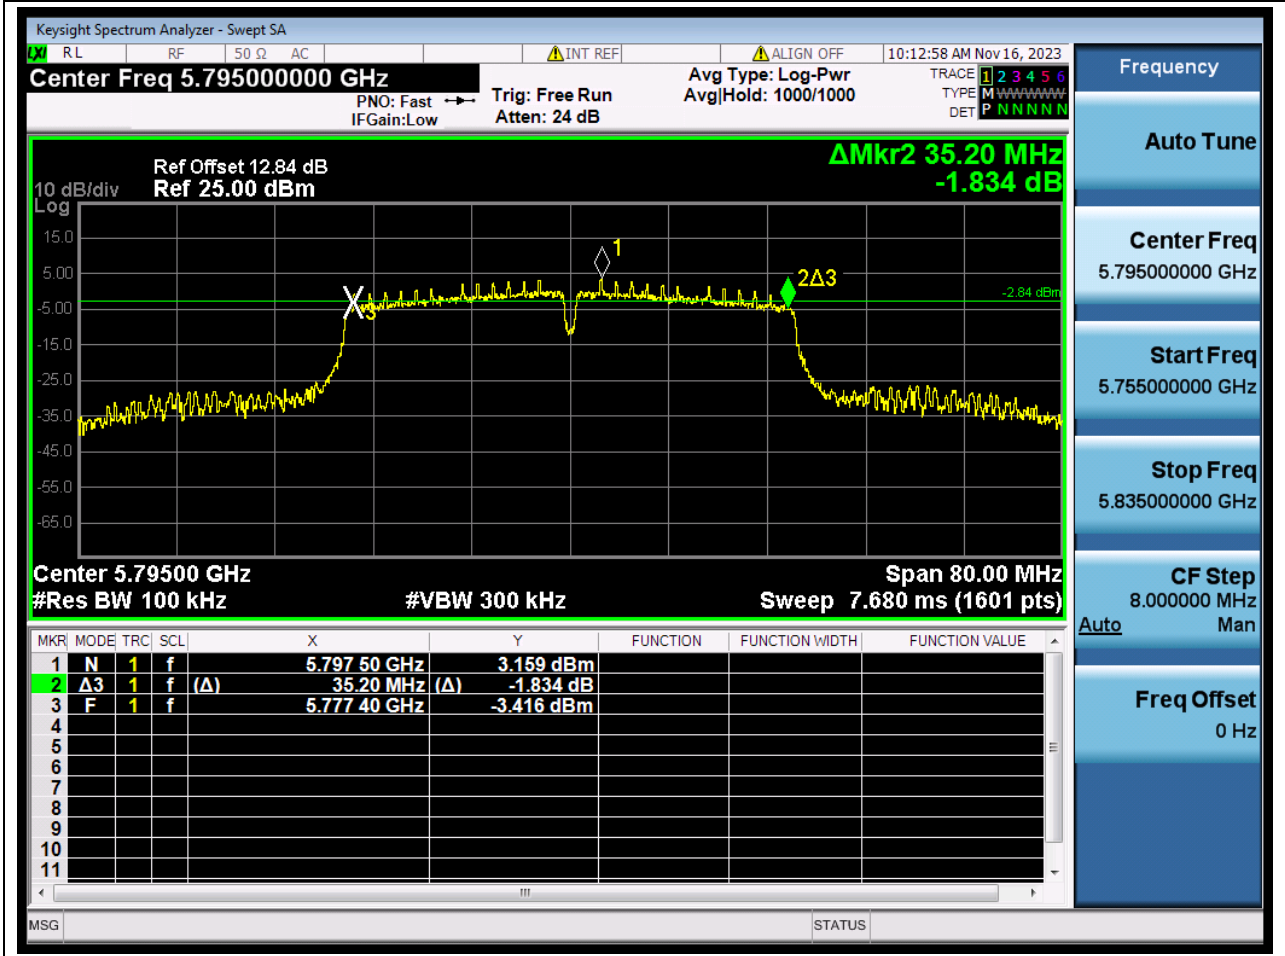

8. 802.11n_40M_U-NII-3_H

8.1. A.2.1-6dB BandWidth(NTNV)

Center Frequency (MHz)	XdB Down	RBW (MHz)	Detector	Limit (MHz)	XdB BandWidth (MHz)	Verdict
5795	6	0.1	Peak	0.5	35.200195	Pass