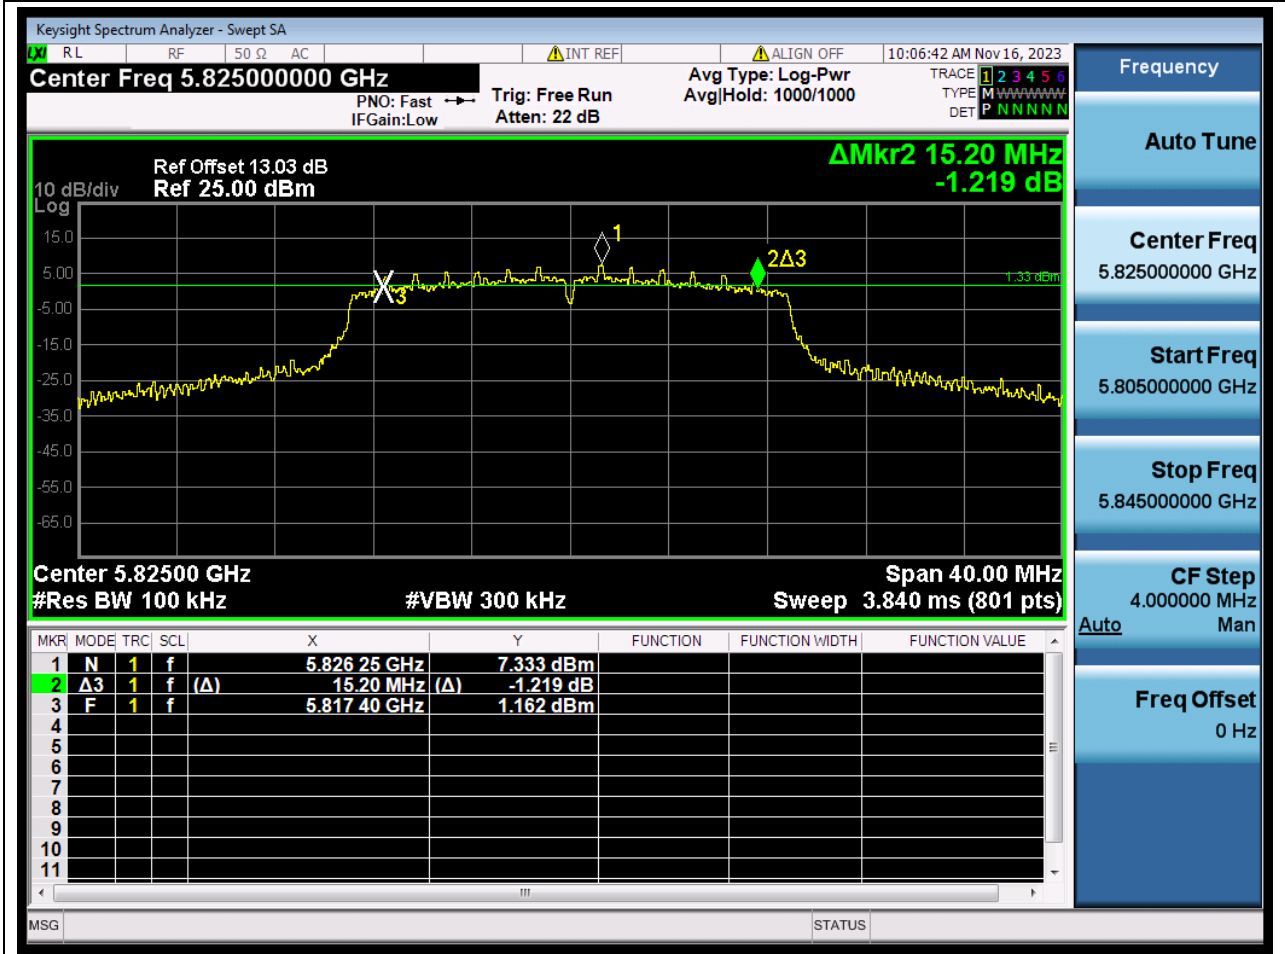

6. 802.11n_20M_U-NII-3_H

6.1. A.2.1-6dB BandWidth(NTNV)

Center Frequency (MHz)	XdB Down	RBW (MHz)	Detector	Limit (MHz)	XdB BandWidth (MHz)	Verdict
5825	6	0.1	Peak	0.5	15.200195	Pass