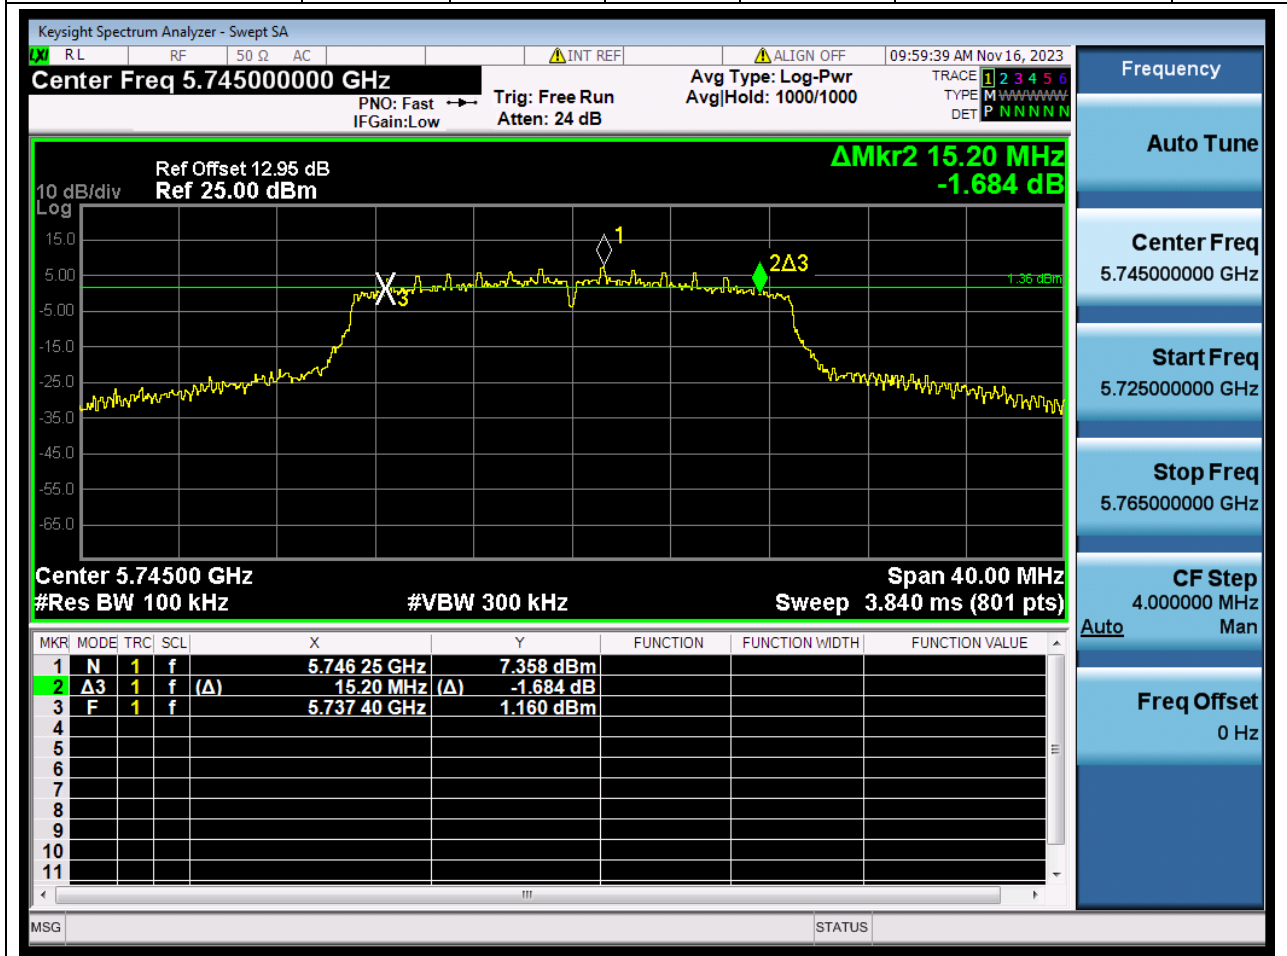

4. 802.11n_20M_U-NII-3_L

4.1. A.2.1-6dB BandWidth(NTNV)

Center Frequency (MHz)	XdB Down	RBW (MHz)	Detector	Limit (MHz)	XdB BandWidth (MHz)	Verdict
5745	6	0.1	Peak	0.5	15.200195	Pass