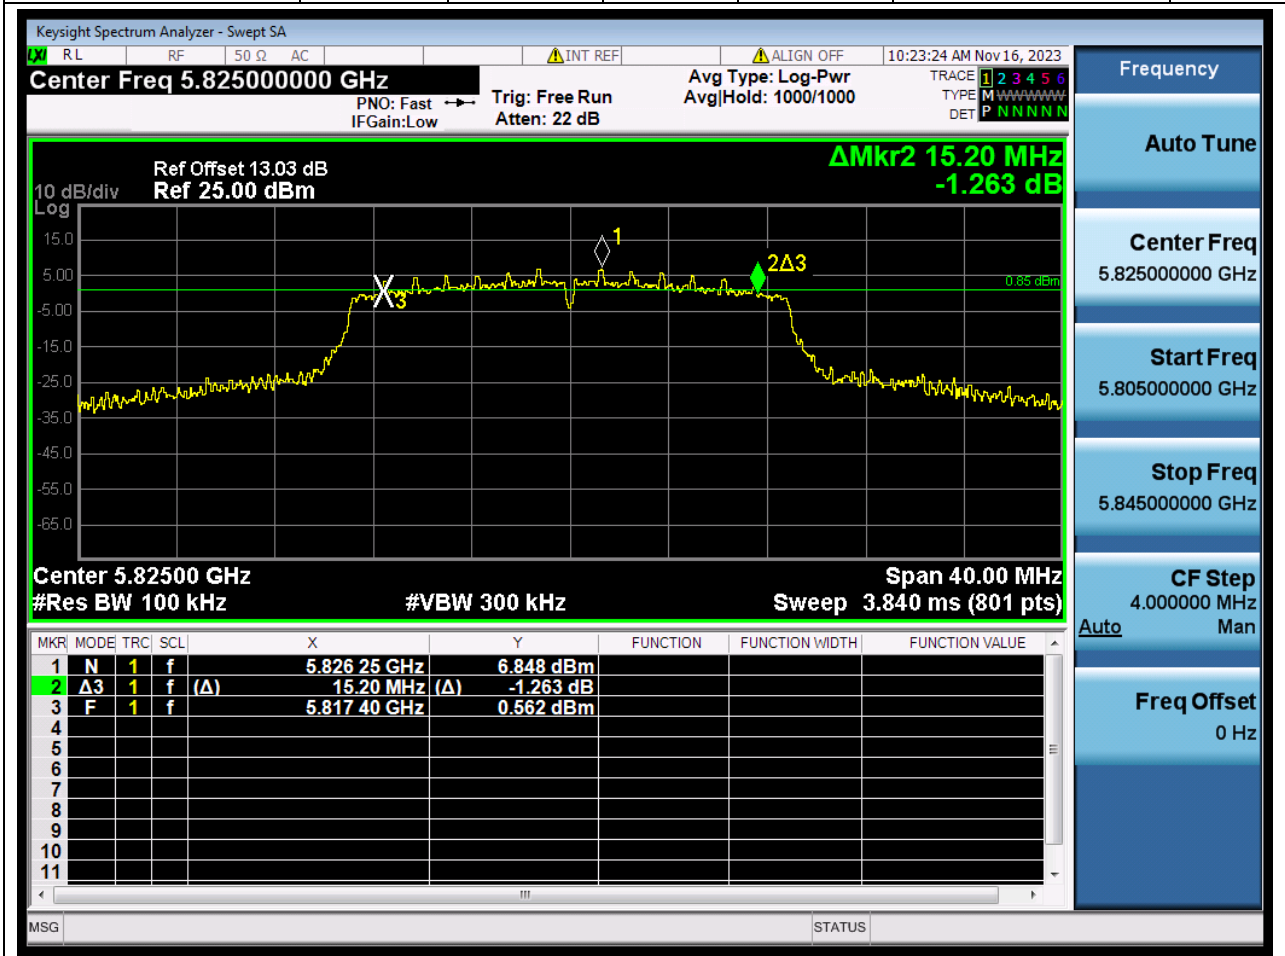

10. 802.11ac_20M_U-NII-3_M

10.1. A.2.1-6dB BandWidth(NTNV)

Center Frequency (MHz)	XdB Down	RBW (MHz)	Detector	Limit (MHz)	XdB BandWidth (MHz)	Verdict
5785	6	0.1	Peak	0.5	15.200195	Pass

11. 802.11ac_20M_U-NII-3_H

11.1. A.2.1-6dB BandWidth(NTNV)

Center Frequency (MHz)	XdB Down	RBW (MHz)	Detector	Limit (MHz)	XdB BandWidth (MHz)	Verdict
5825	6	0.1	Peak	0.5	15.200195	Pass

12. 802.11ac_40M_U-NII-3_L

12.1. A.2.1-6dB BandWidth(NTNV)