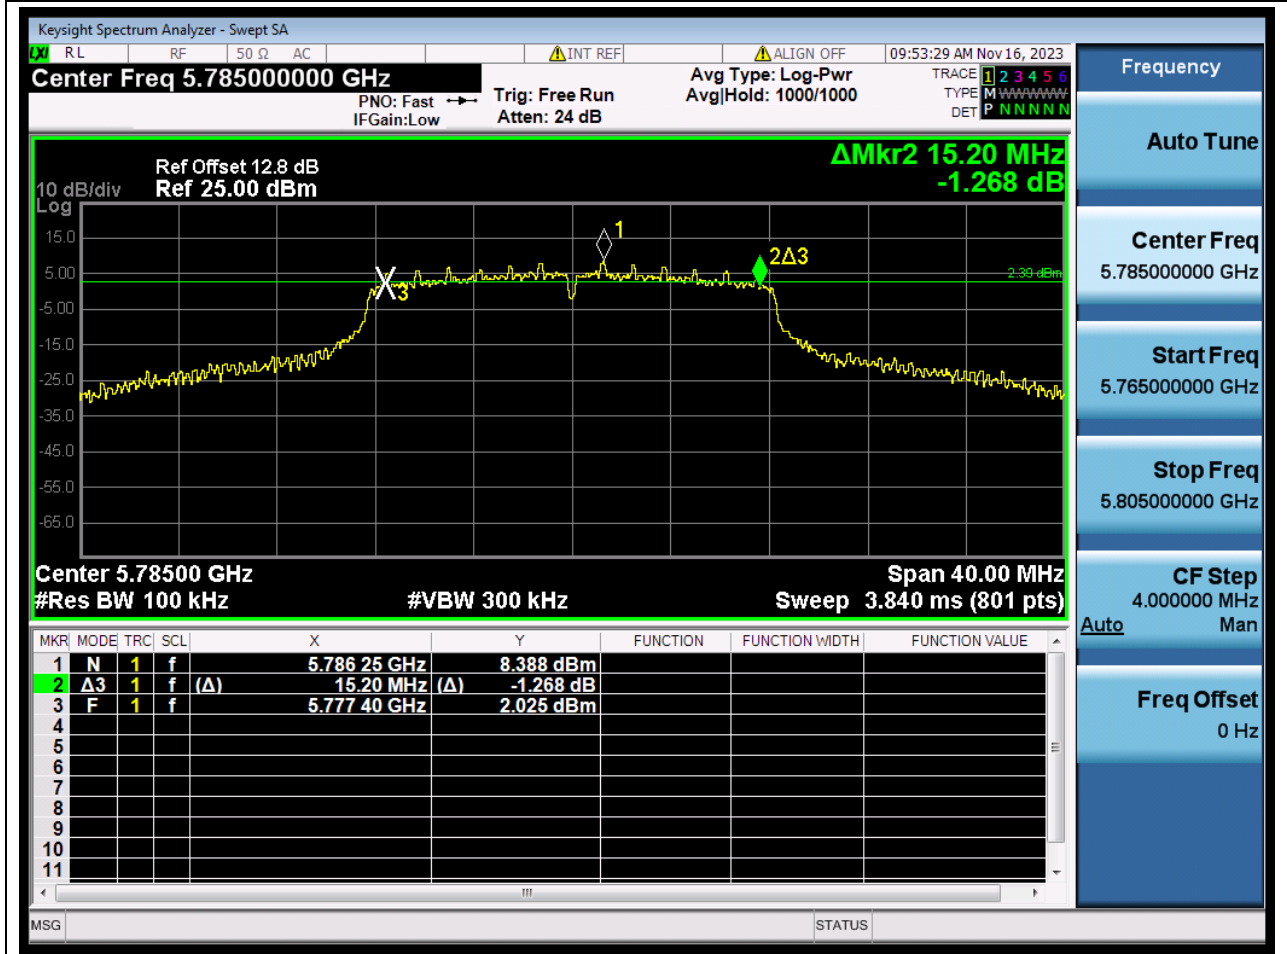

Annex A.3 6dB BandWidth

1. 802.11a_20M_U-NII-3_L

1.1. A.2.1-6dB BandWidth(NTNV)

Center Frequency (MHz)	XdB Down	RBW (MHz)	Detector	Limit (MHz)	XdB BandWidth (MHz)	Verdict
5745	6	0.1	Peak	0.5	15.200195	Pass

2. 802.11a_20M_U-NII-3_M

2.1. A.2.1-6dB BandWidth(NTNV)

Center Frequency (MHz)	XdB Down	RBW (MHz)	Detector	Limit (MHz)	XdB BandWidth (MHz)	Verdict
5785	6	0.1	Peak	0.5	15.200195	Pass

3. 802.11a_20M_U-NII-3_H