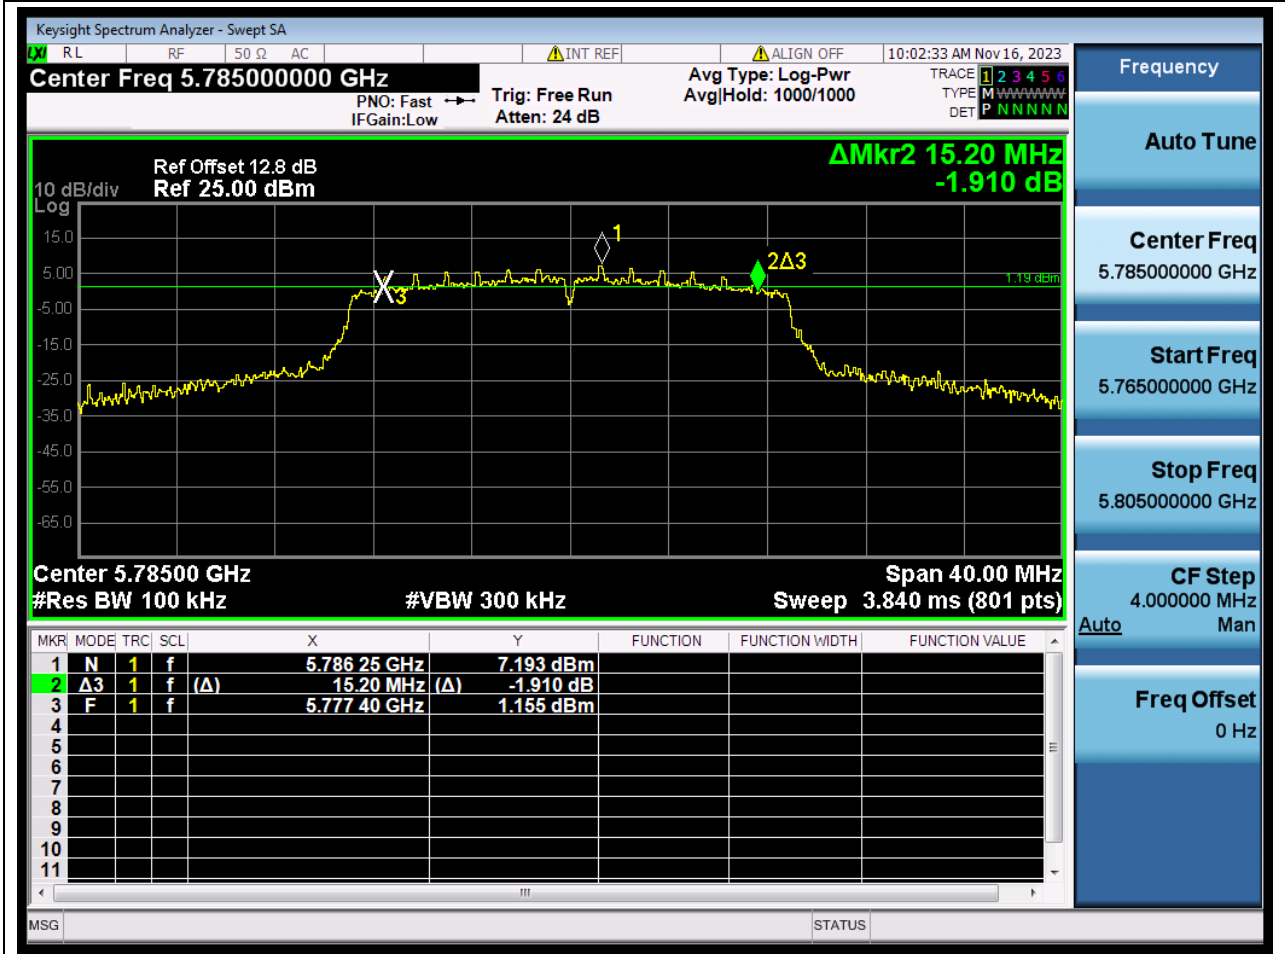

5. 802.11n_20M_U-NII-3_M

5.1. A.2.1-6dB BandWidth(NTNV)

Center Frequency (MHz)	XdB Down	RBW (MHz)	Detector	Limit (MHz)	XdB BandWidth (MHz)	Verdict
5785	6	0.1	Peak	0.5	15.200195	Pass