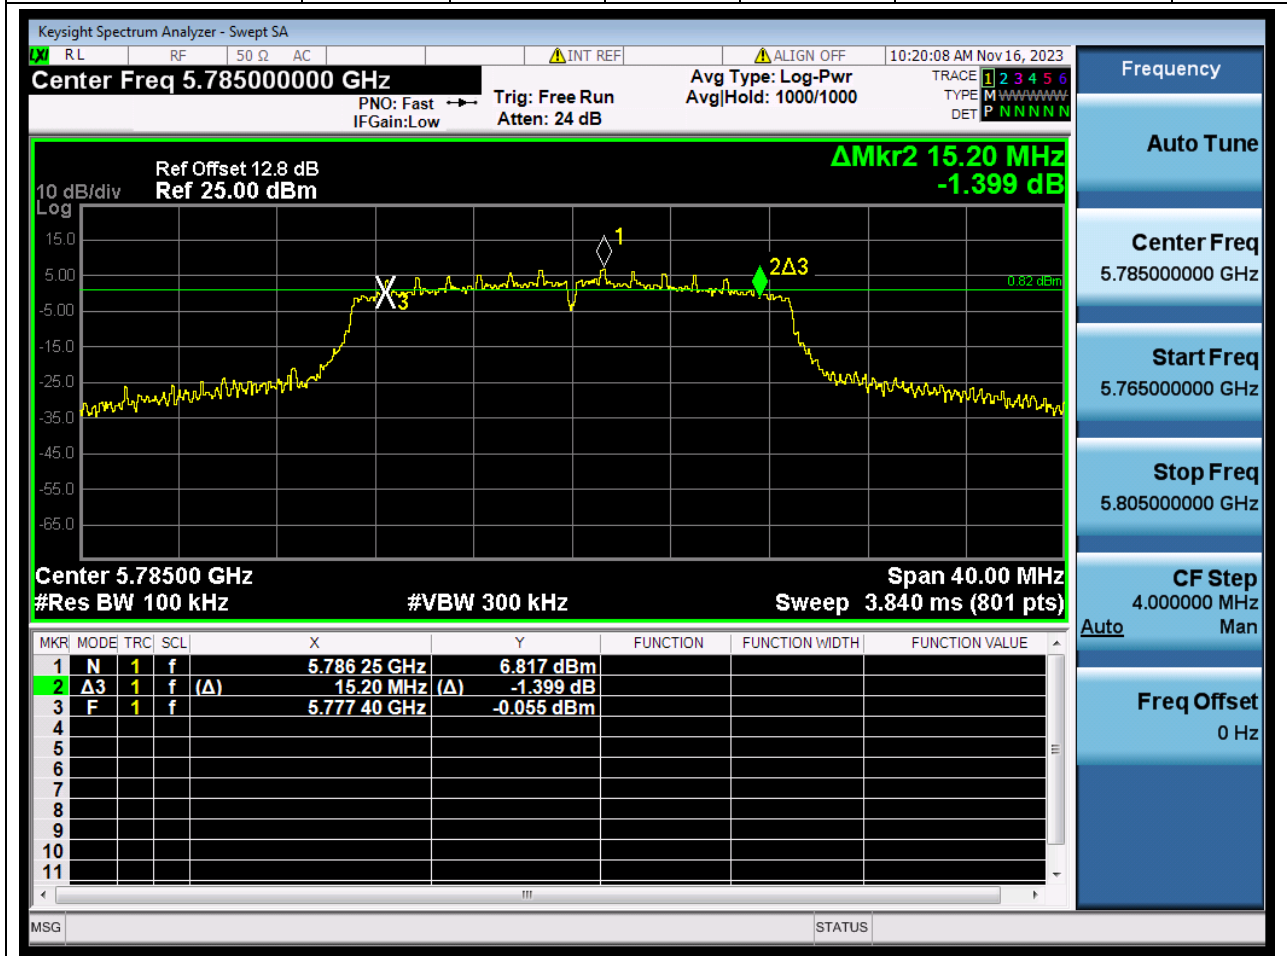

10. 802.11ac_20M_U-NII-3_M

10.1. A.2.1-6dB BandWidth(NTNV)

Center Frequency (MHz)	XdB Down	RBW (MHz)	Detector	Limit (MHz)	XdB BandWidth (MHz)	Verdict
5785	6	0.1	Peak	0.5	15.200195	Pass