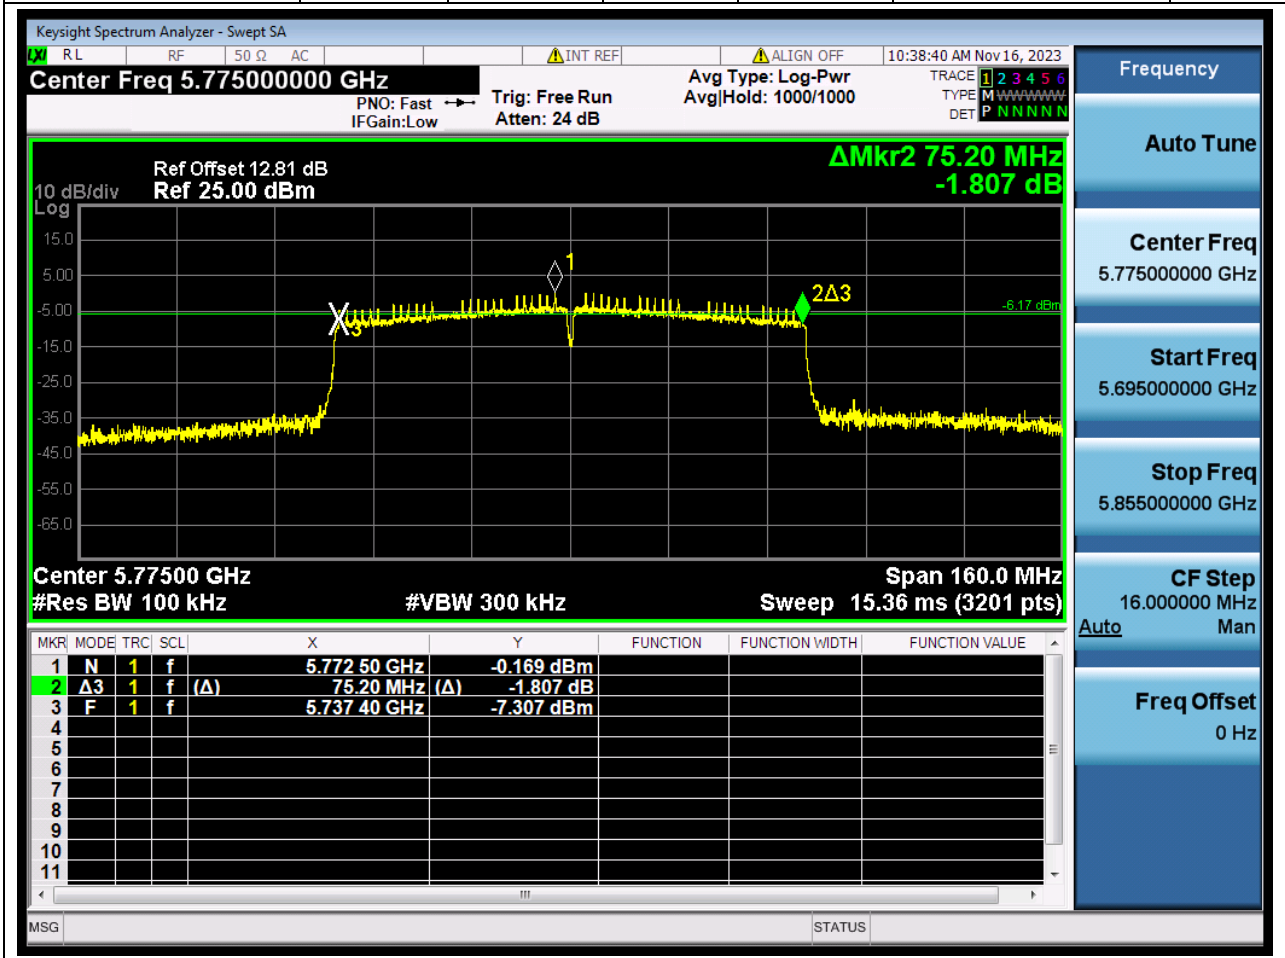

Center Frequency (MHz)	XdB Down	RBW (MHz)	Detector	Limit (MHz)	XdB BandWidth (MHz)	Verdict
5755	6	0.1	Peak	0.5	35.200195	Pass

13. 802.11ac_40M_U-NII-3_H

13.1. A.2.1-6dB BandWidth(NTNV)

Center Frequency (MHz)	XdB Down	RBW (MHz)	Detector	Limit (MHz)	XdB BandWidth (MHz)	Verdict
5795	6	0.1	Peak	0.5	35.200195	Pass

14. 802.11ac_80M_U-NII-3_M

14.1. A.2.1-6dB BandWidth(NTNV)

Center Frequency (MHz)	XdB Down	RBW (MHz)	Detector	Limit (MHz)	XdB BandWidth (MHz)	Verdict
5775	6	0.1	Peak	0.5	75.200195	Pass

--BLANK BELOW--