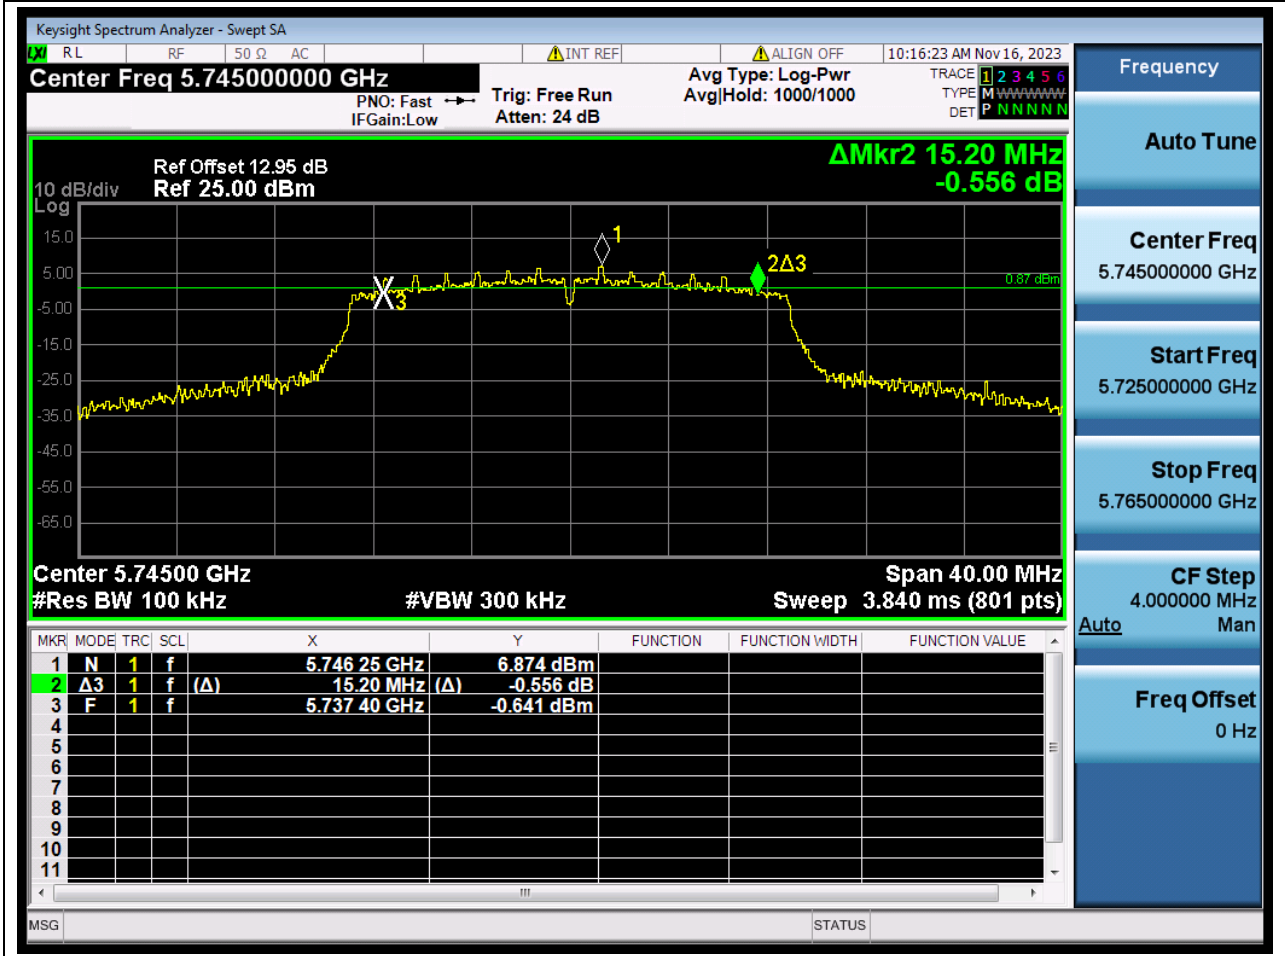

9. 802.11ac_20M_U-NII-3_L

9.1. A.2.1-6dB BandWidth(NTNV)

Center Frequency (MHz)	XdB Down	RBW (MHz)	Detector	Limit (MHz)	XdB BandWidth (MHz)	Verdict
5745	6	0.1	Peak	0.5	15.200195	Pass