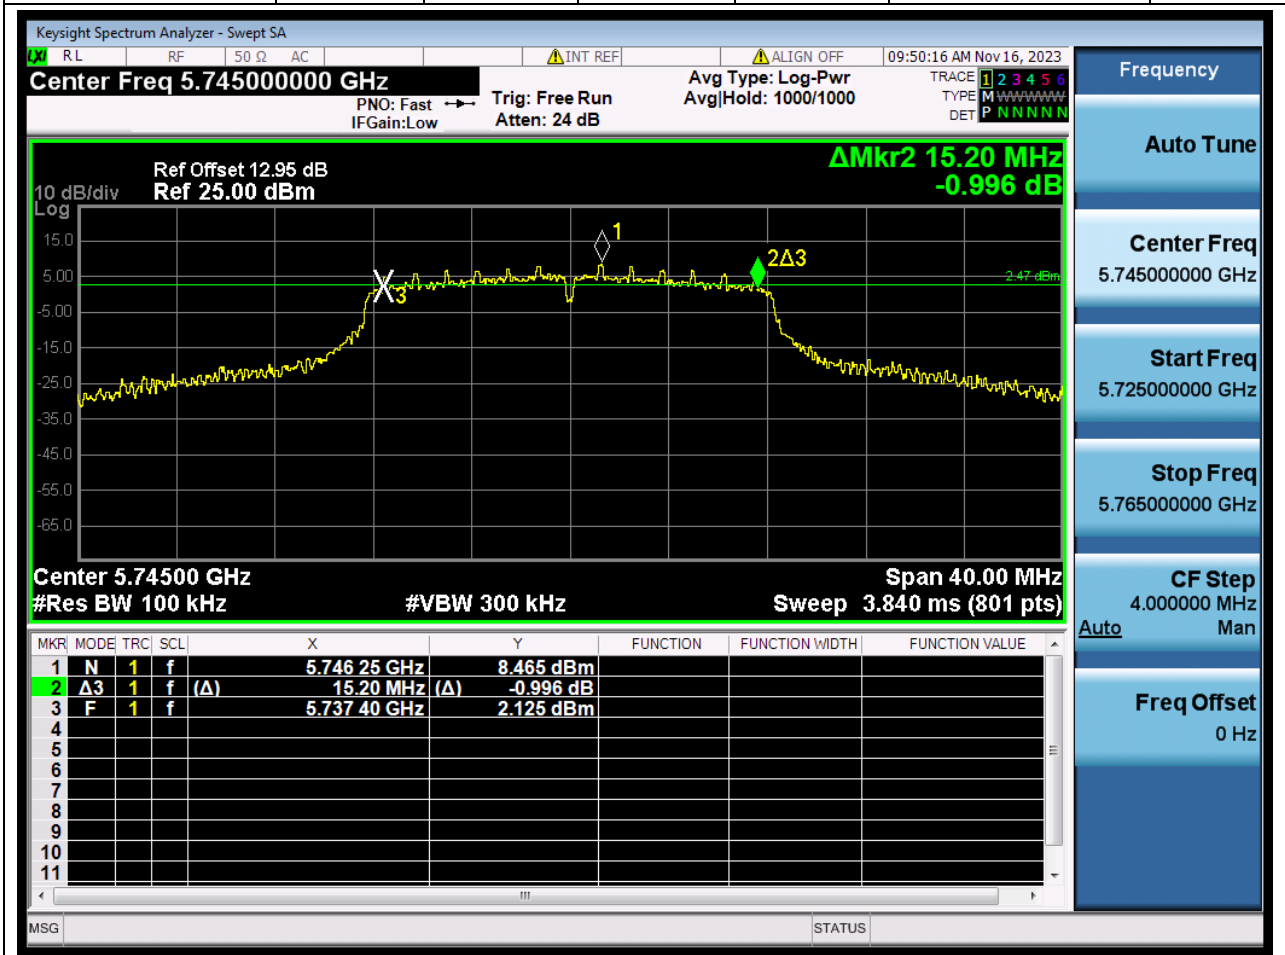

Annex A.3 6dB BandWidth

1. 802.11a_20M_U-NII-3_L

1.1. A.2.1-6dB BandWidth(NTNV)

Center Frequency (MHz)	XdB Down	RBW (MHz)	Detector	Limit (MHz)	XdB BandWidth (MHz)	Verdict
5745	6	0.1	Peak	0.5	15.200195	Pass

2. 802.11a_20M_U-NII-3_M

2.1. A.2.1-6dB BandWidth(NTNV)

Center Frequency (MHz)	XdB Down	RBW (MHz)	Detector	Limit (MHz)	XdB BandWidth (MHz)	Verdict
5785	6	0.1	Peak	0.5	15.200195	Pass

3. 802.11a_20M_U-NII-3_H