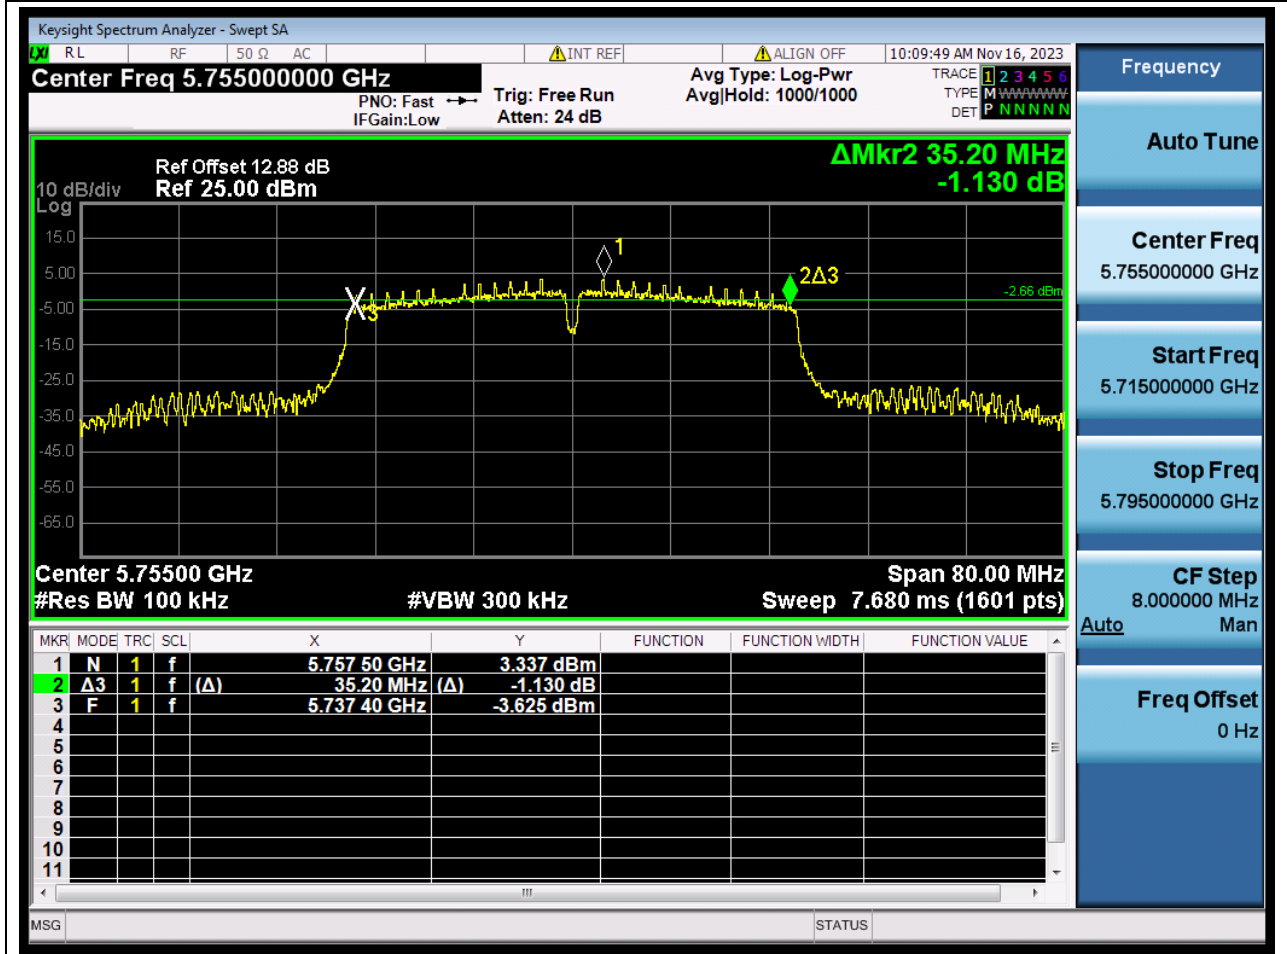

7. 802.11n_40M_U-NII-3_L

7.1. A.2.1-6dB BandWidth(NTNV)

Center Frequency (MHz)	XdB Down	RBW (MHz)	Detector	Limit (MHz)	XdB BandWidth (MHz)	Verdict
5755	6	0.1	Peak	0.5	35.200195	Pass