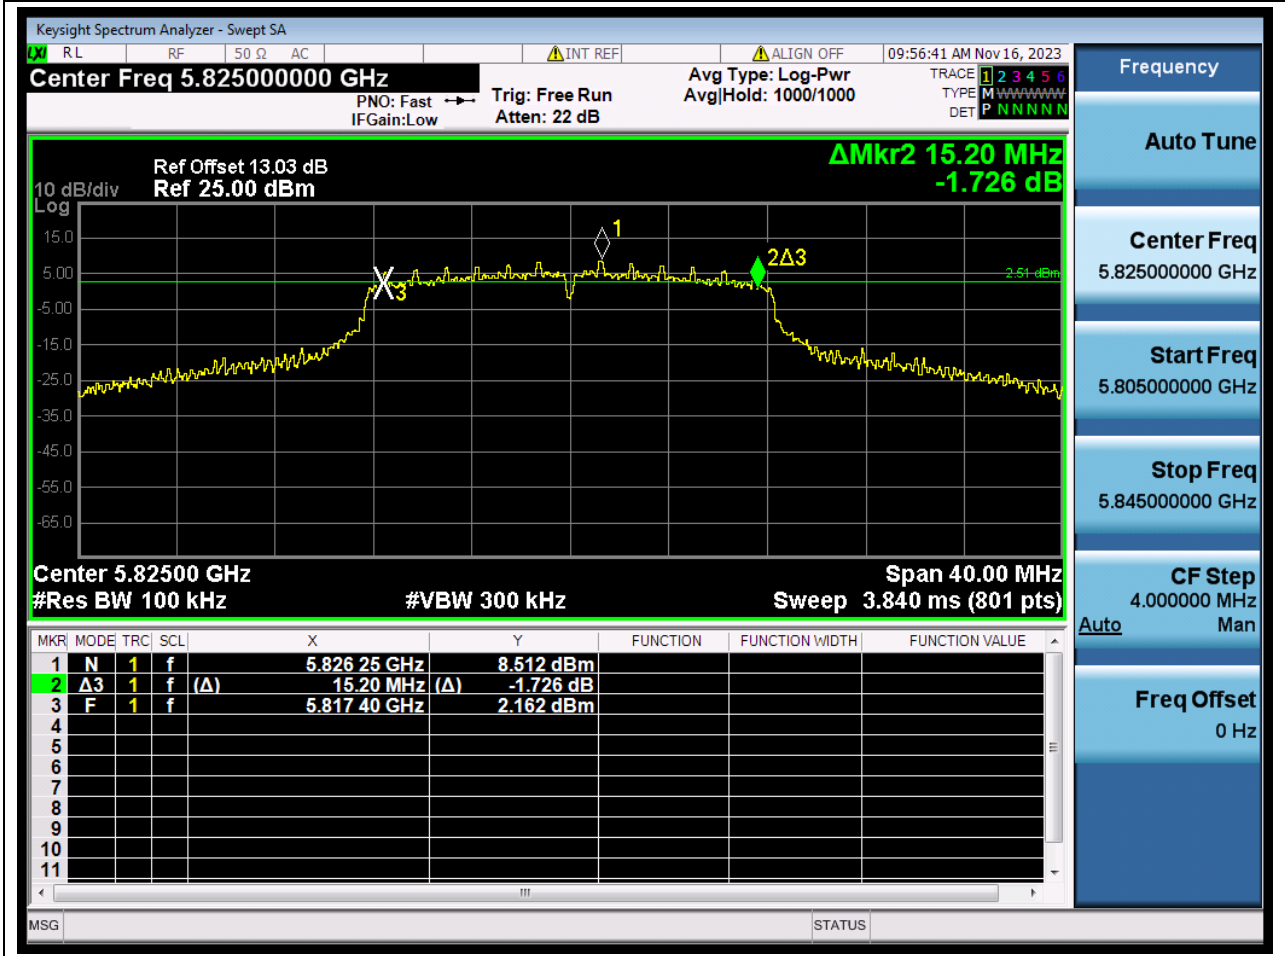

2. 802.11a_20M_U-NII-3_M

2.1. A.2.1-6dB BandWidth(NTNV)

Center Frequency (MHz)	XdB Down	RBW (MHz)	Detector	Limit (MHz)	XdB BandWidth (MHz)	Verdict
5785	6	0.1	Peak	0.5	15.200195	Pass

3. 802.11a_20M_U-NII-3_H

3.1. A.2.1-6dB BandWidth(NTNV)

Center Frequency (MHz)	XdB Down	RBW (MHz)	Detector	Limit (MHz)	XdB BandWidth (MHz)	Verdict
5825	6	0.1	Peak	0.5	15.200195	Pass

4. 802.11n_20M_U-NII-3_L

4.1. A.2.1-6dB BandWidth(NTNV)