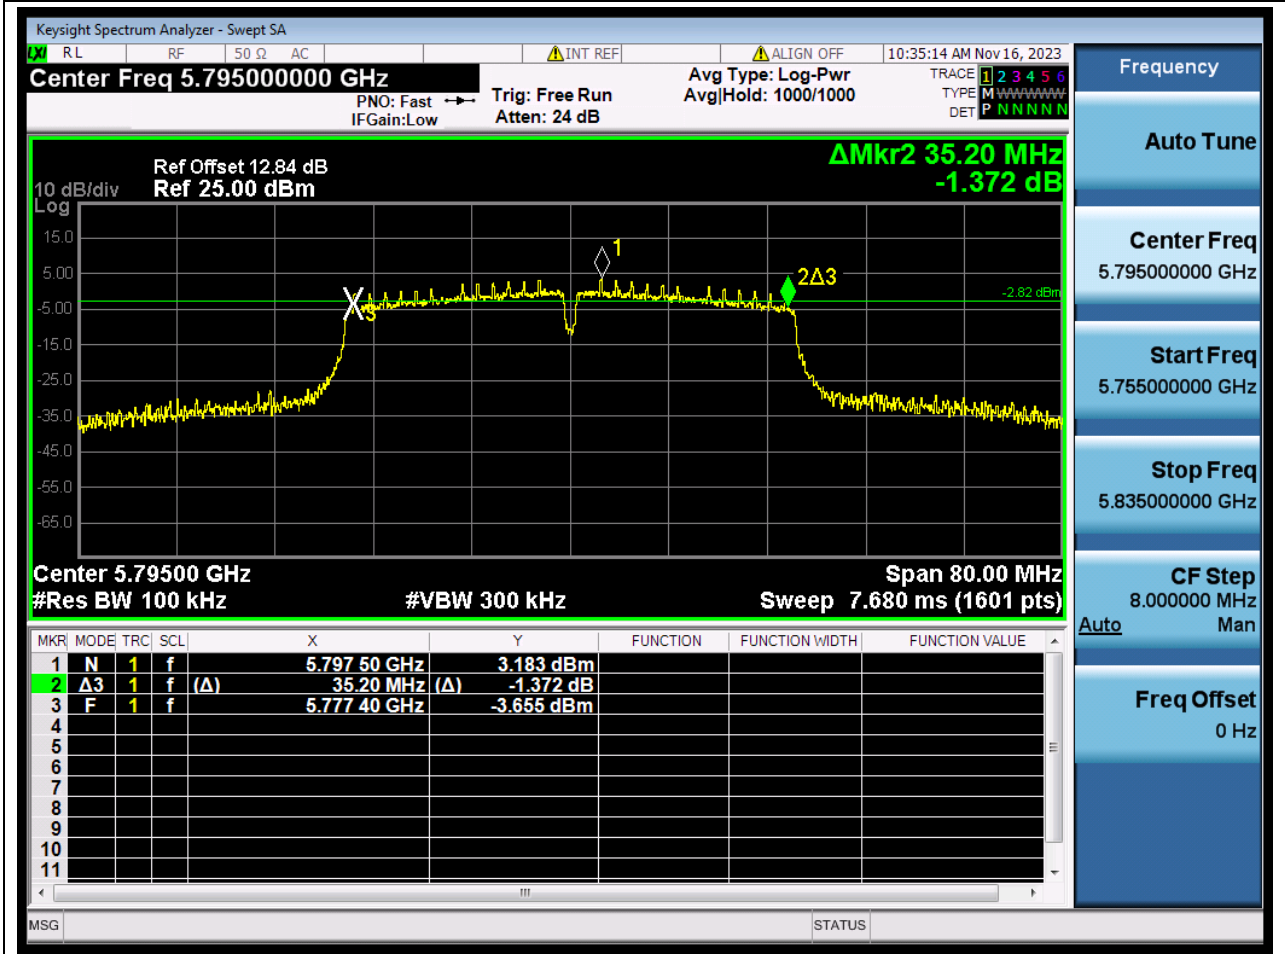

13. 802.11ac_40M_U-NII-3_H

13.1. A.2.1-6dB BandWidth(NTNV)

Center Frequency (MHz)	XdB Down	RBW (MHz)	Detector	Limit (MHz)	XdB BandWidth (MHz)	Verdict
5795	6	0.1	Peak	0.5	35.200195	Pass