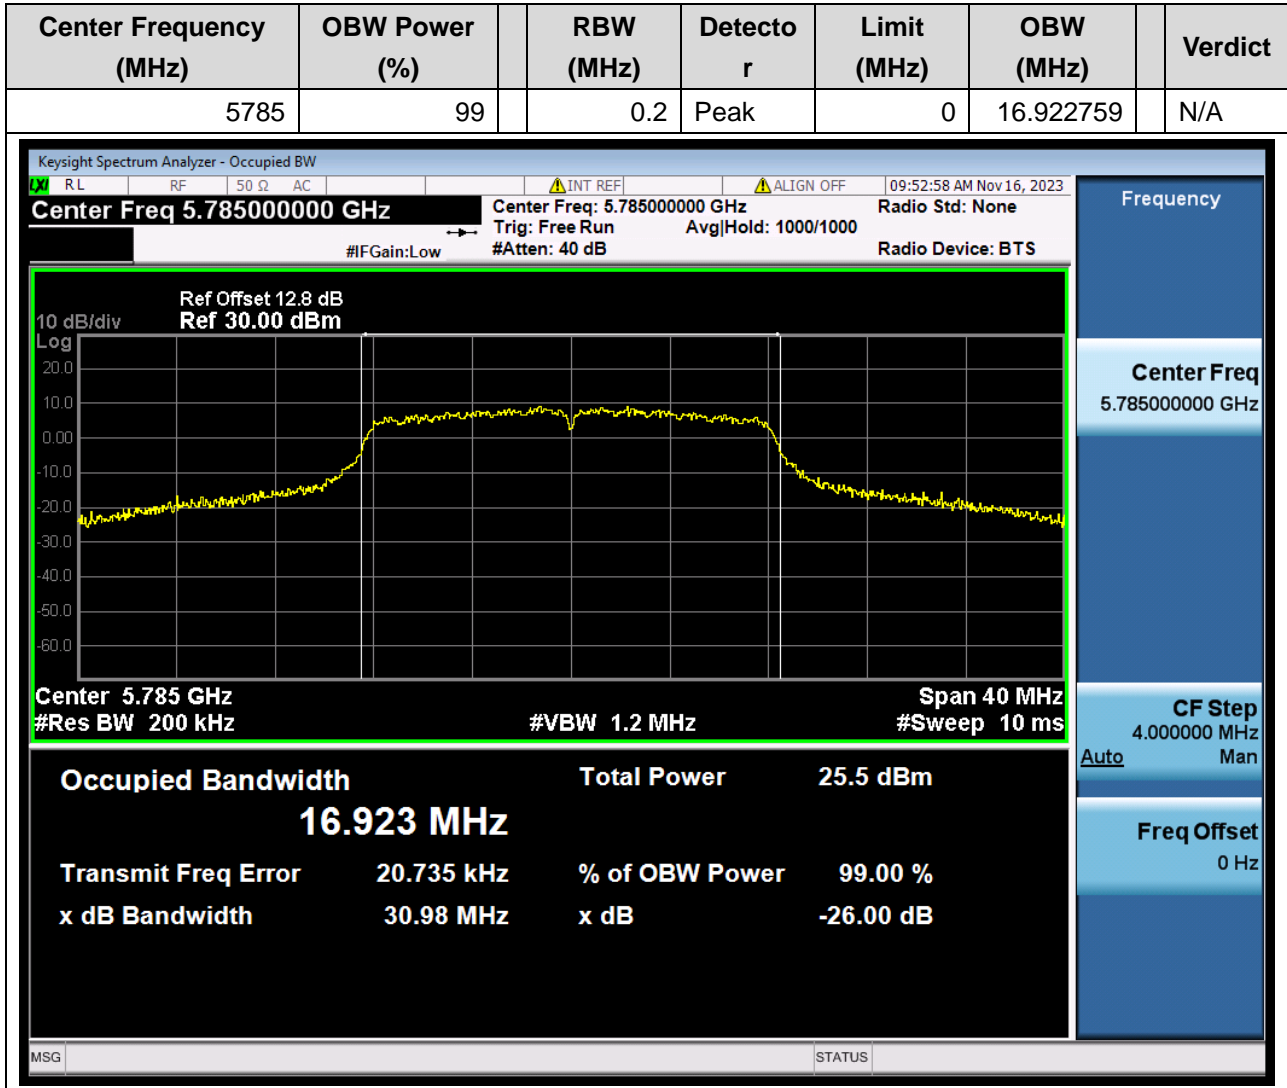

47. 802.11a_20M_U-NII-3_M

47.1. A.2.2-99% Bandwidth(NTNV)