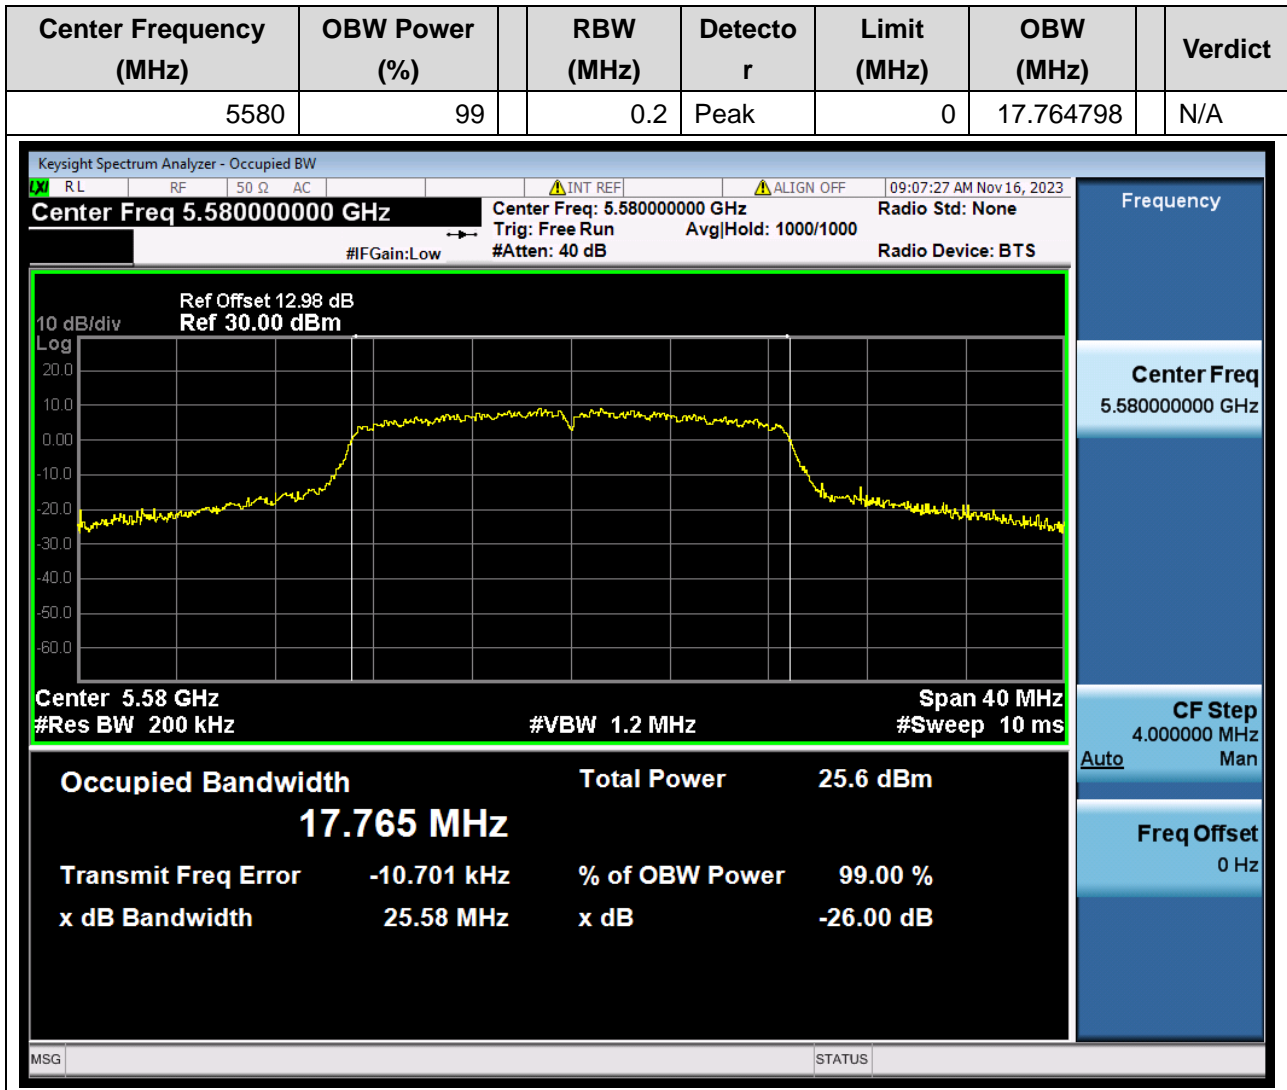

33. 802.11n_20M_U-NII-2C_M

33.1. A.2.2-99% Bandwidth(NTNV)