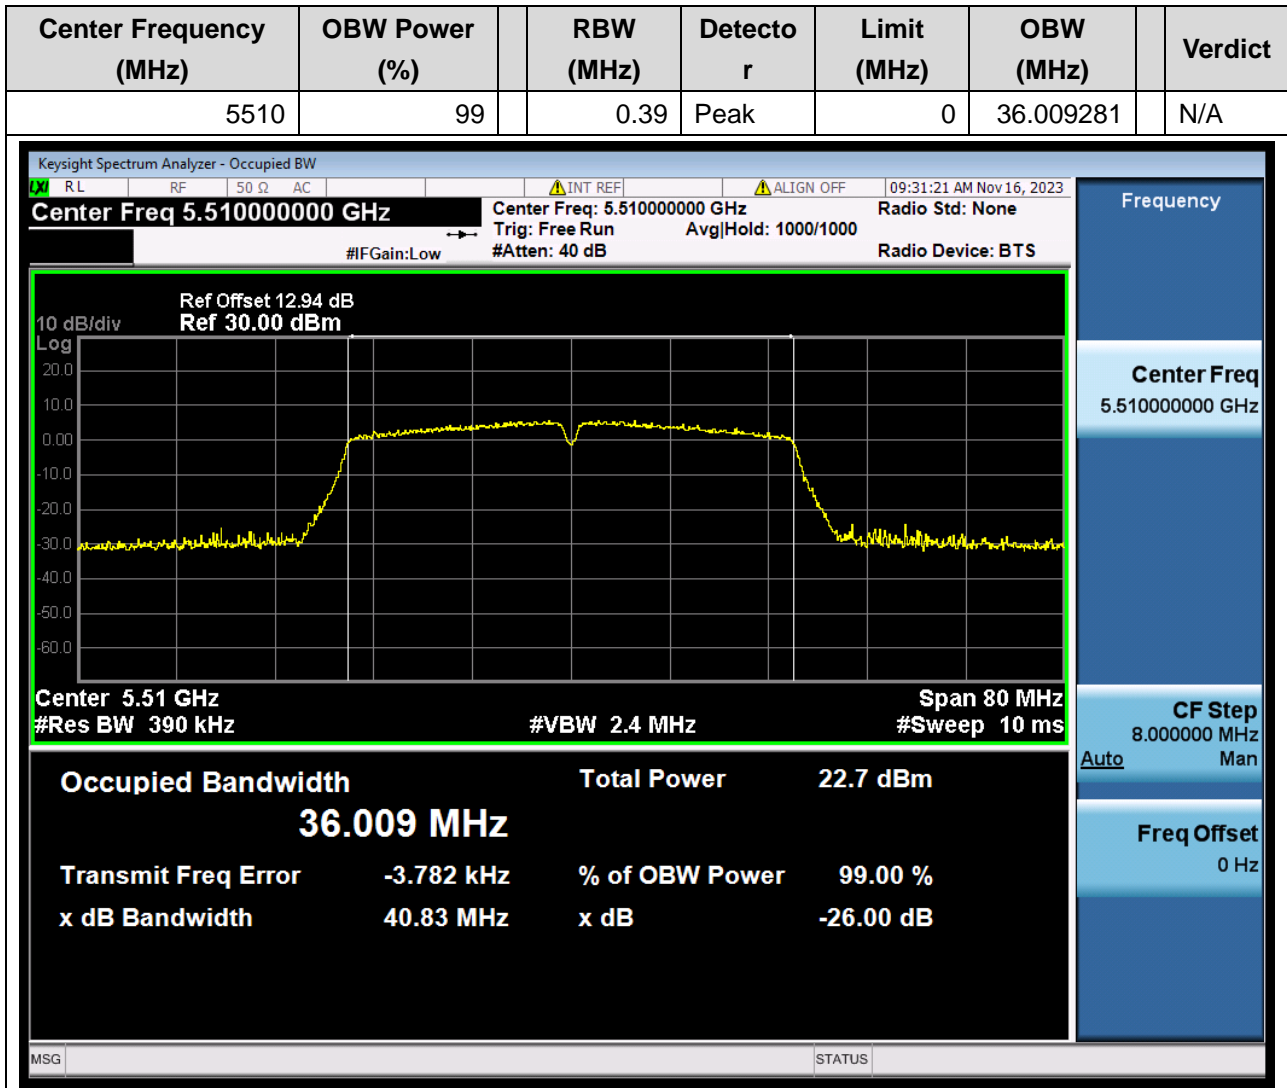

41. 802.11ac_40M_U-NII-2C_L

41.1. A.2.2-99% Bandwidth(NTNV)