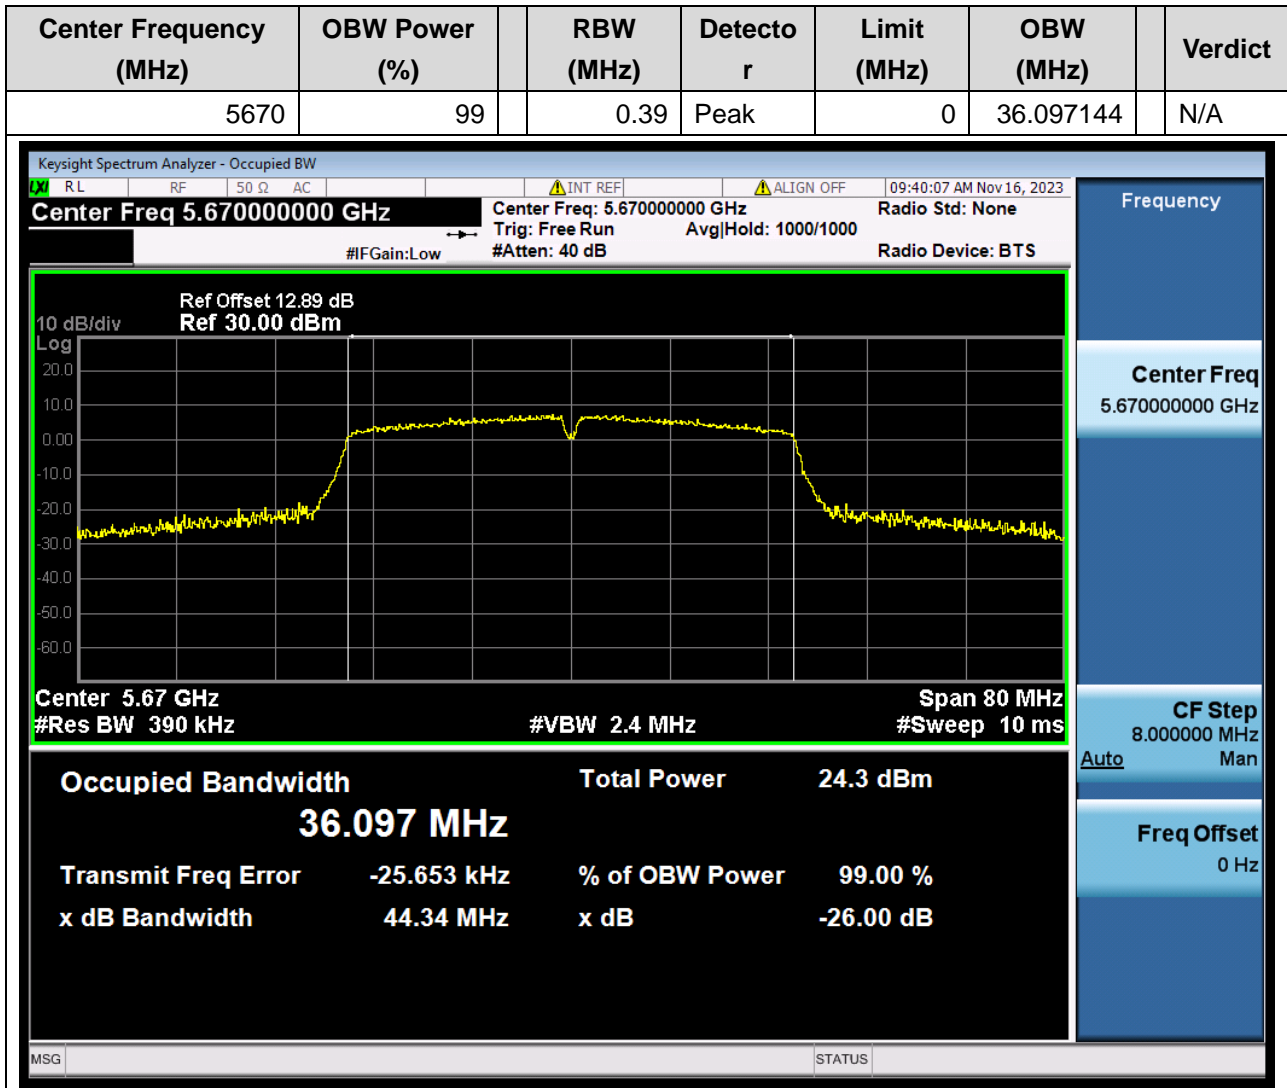

43. 802.11ac_40M_U-NII-2C_H

43.1. A.2.2-99% Bandwidth(NTNV)