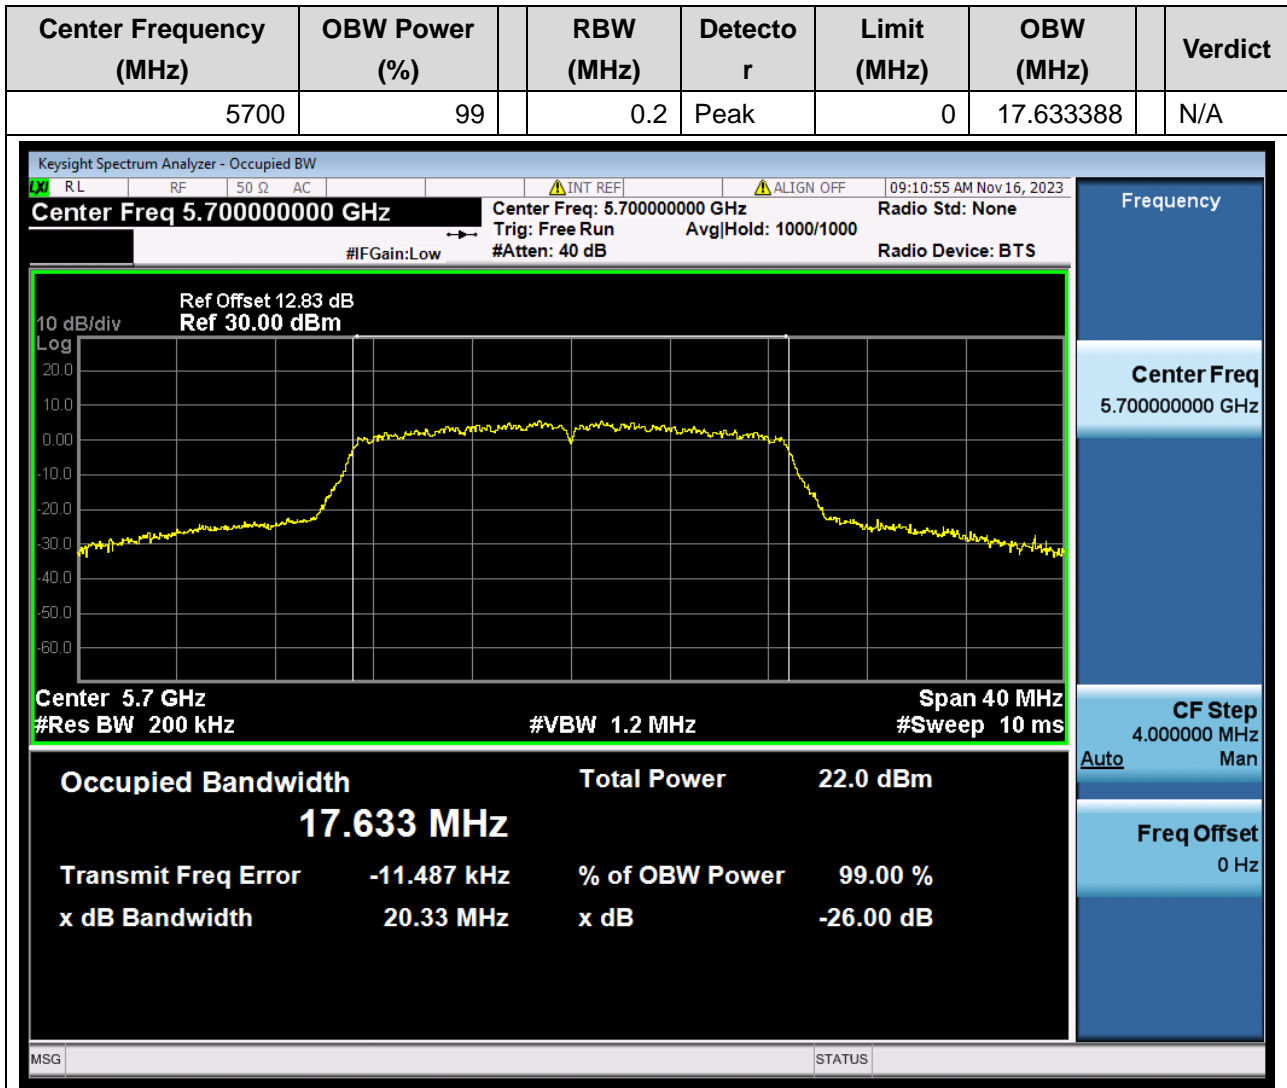

34. 802.11n_20M_U-NII-2C_H

34.1. A.2.2-99% Bandwidth(NTNV)