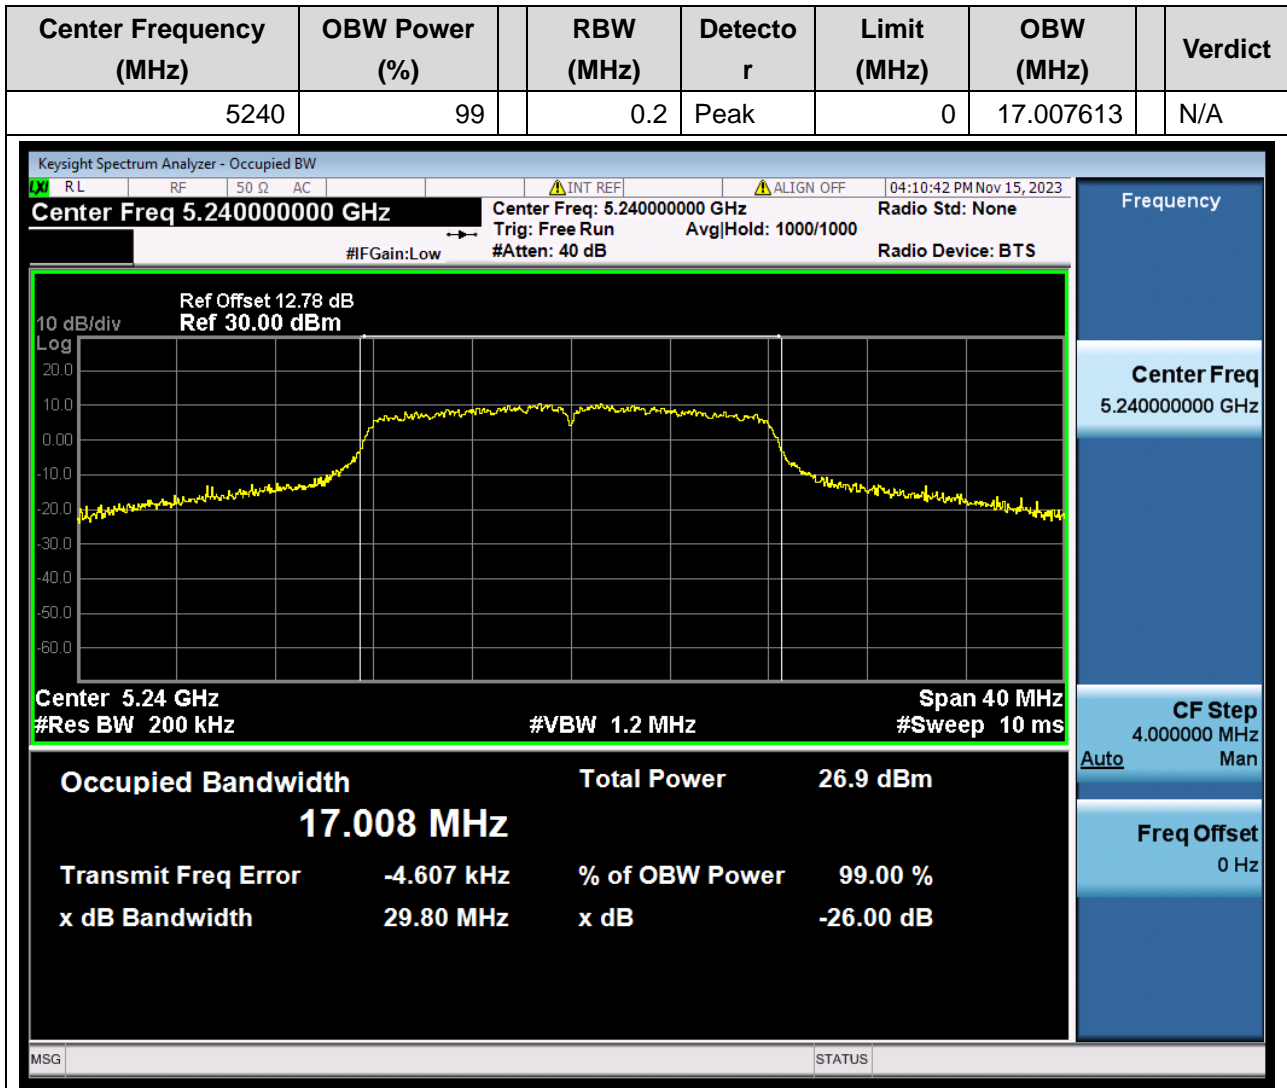

3. 802.11a_20M_U-NII-1_H

3.1. A.2.2-99% Bandwidth(NTNV)