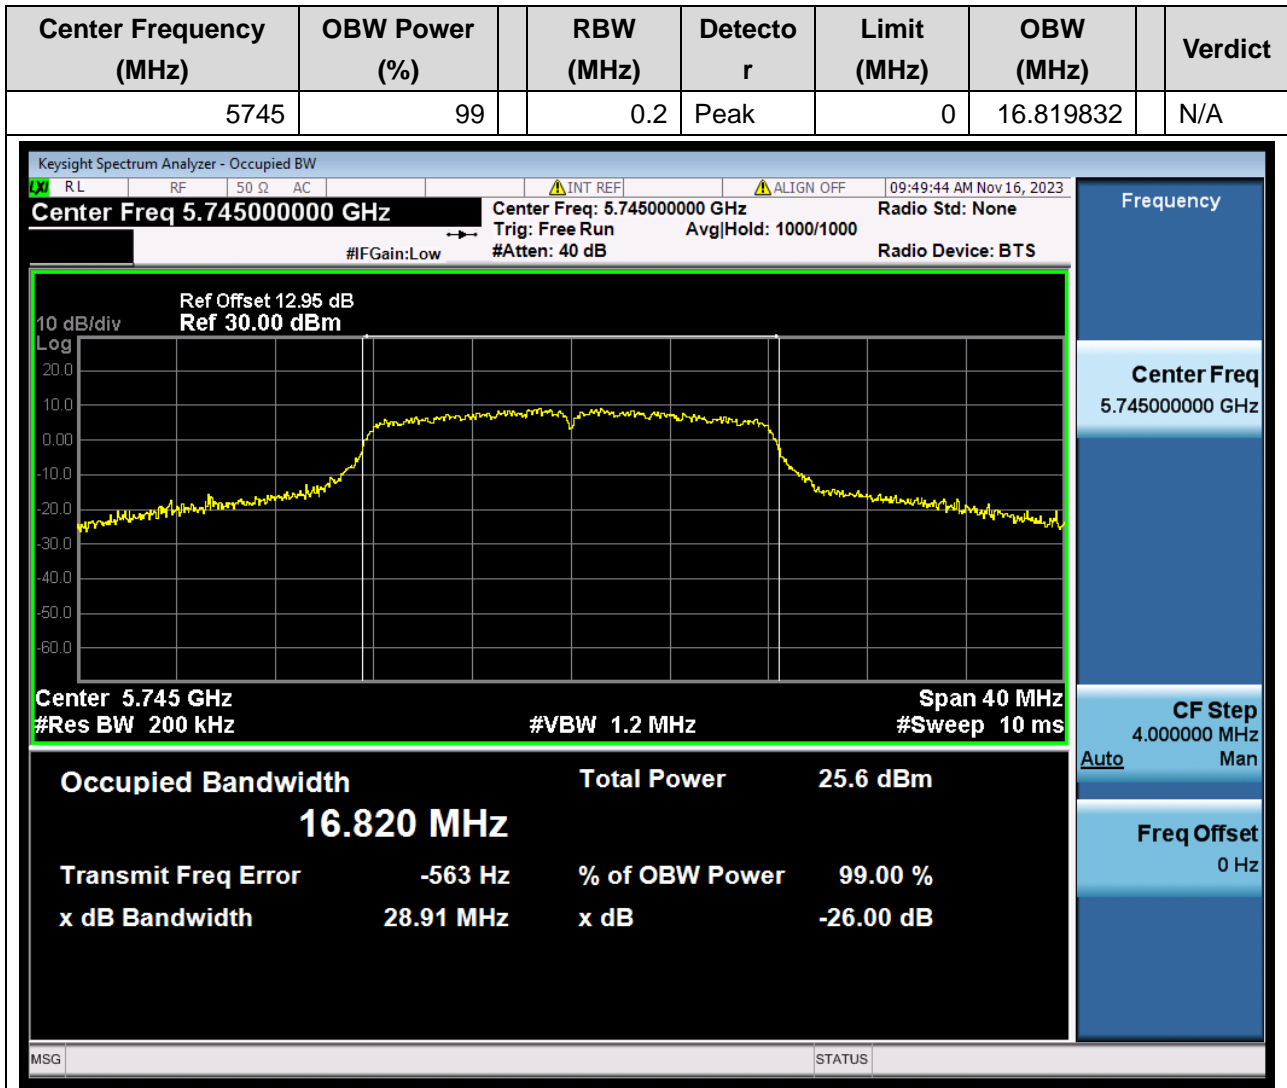

46. 802.11a_20M_U-NII-3_L

46.1. A.2.2-99% Bandwidth(NTNV)