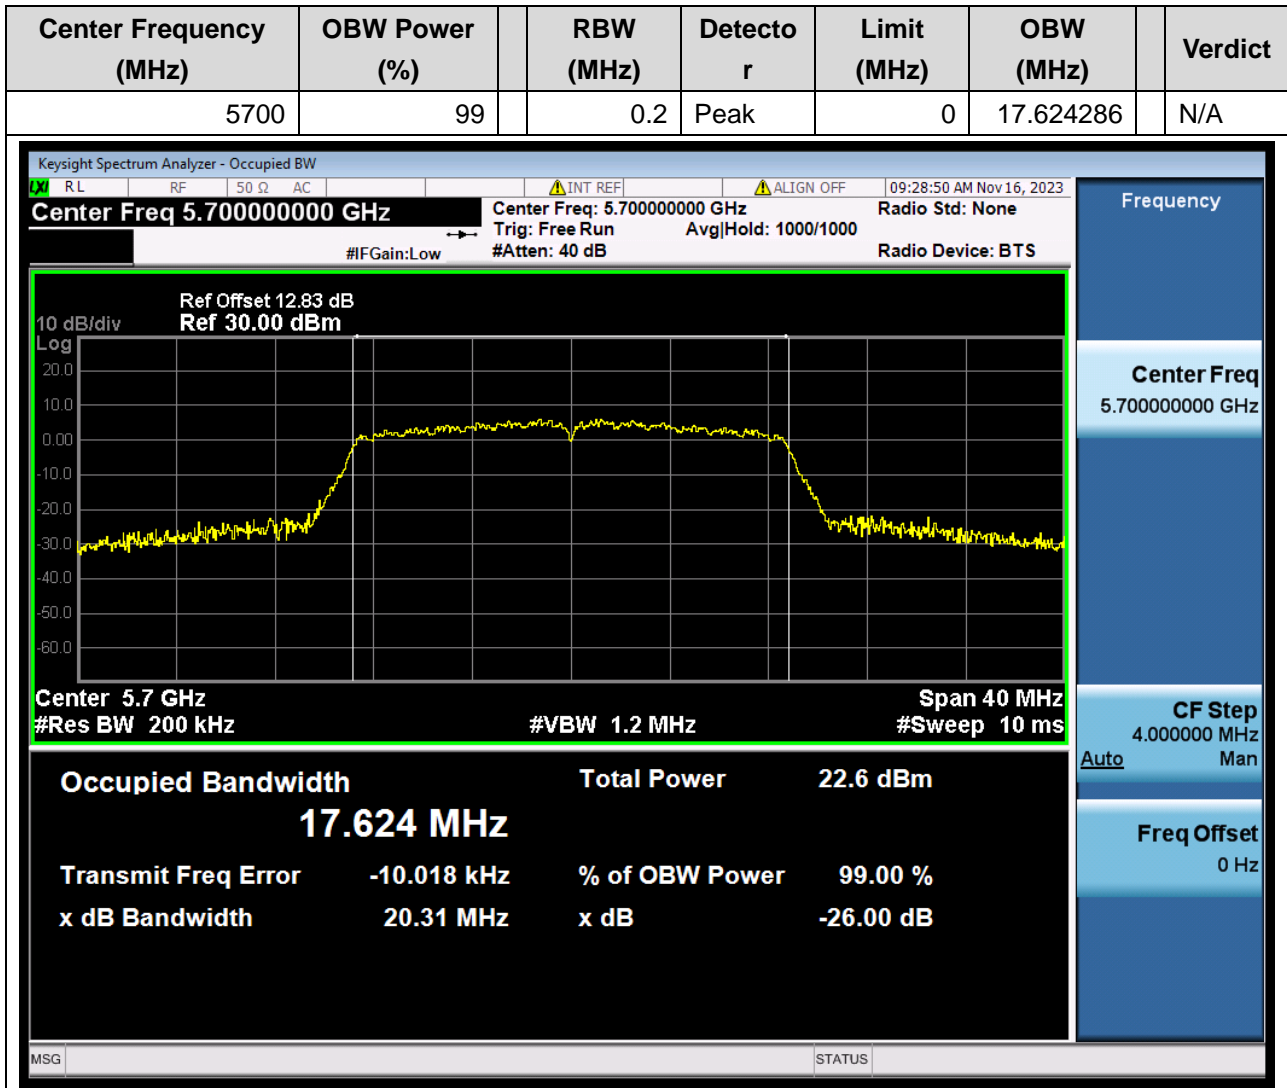

40. 802.11ac_20M_U-NII-2C_H

40.1. A.2.2-99% Bandwidth(NTNV)