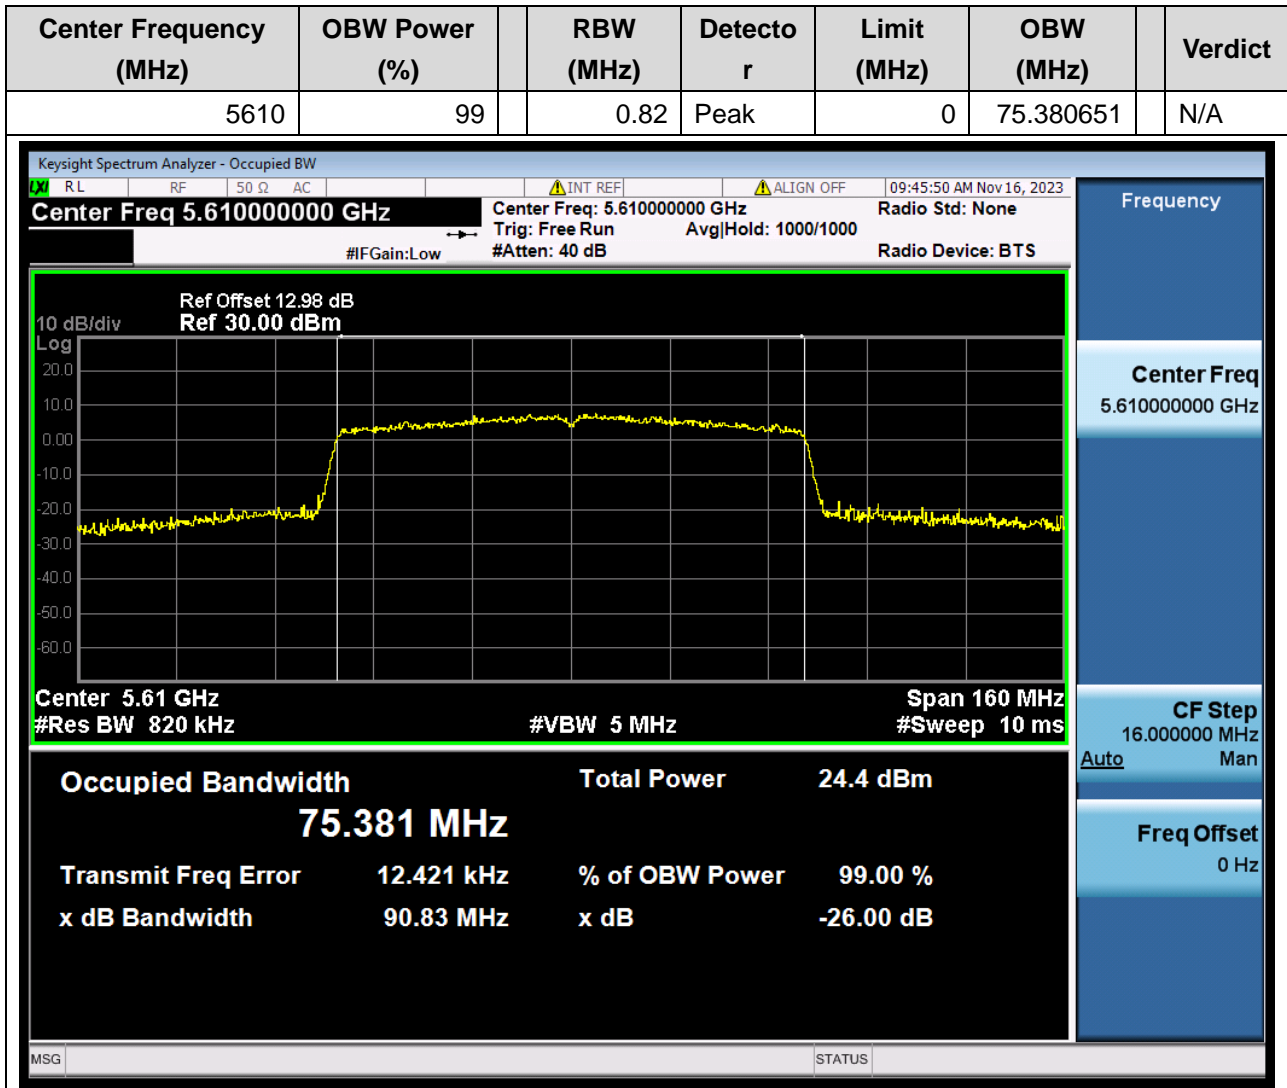

45. 802.11ac_80M_U-NII-2C_M

45.1. A.2.2-99% Bandwidth(NTNV)