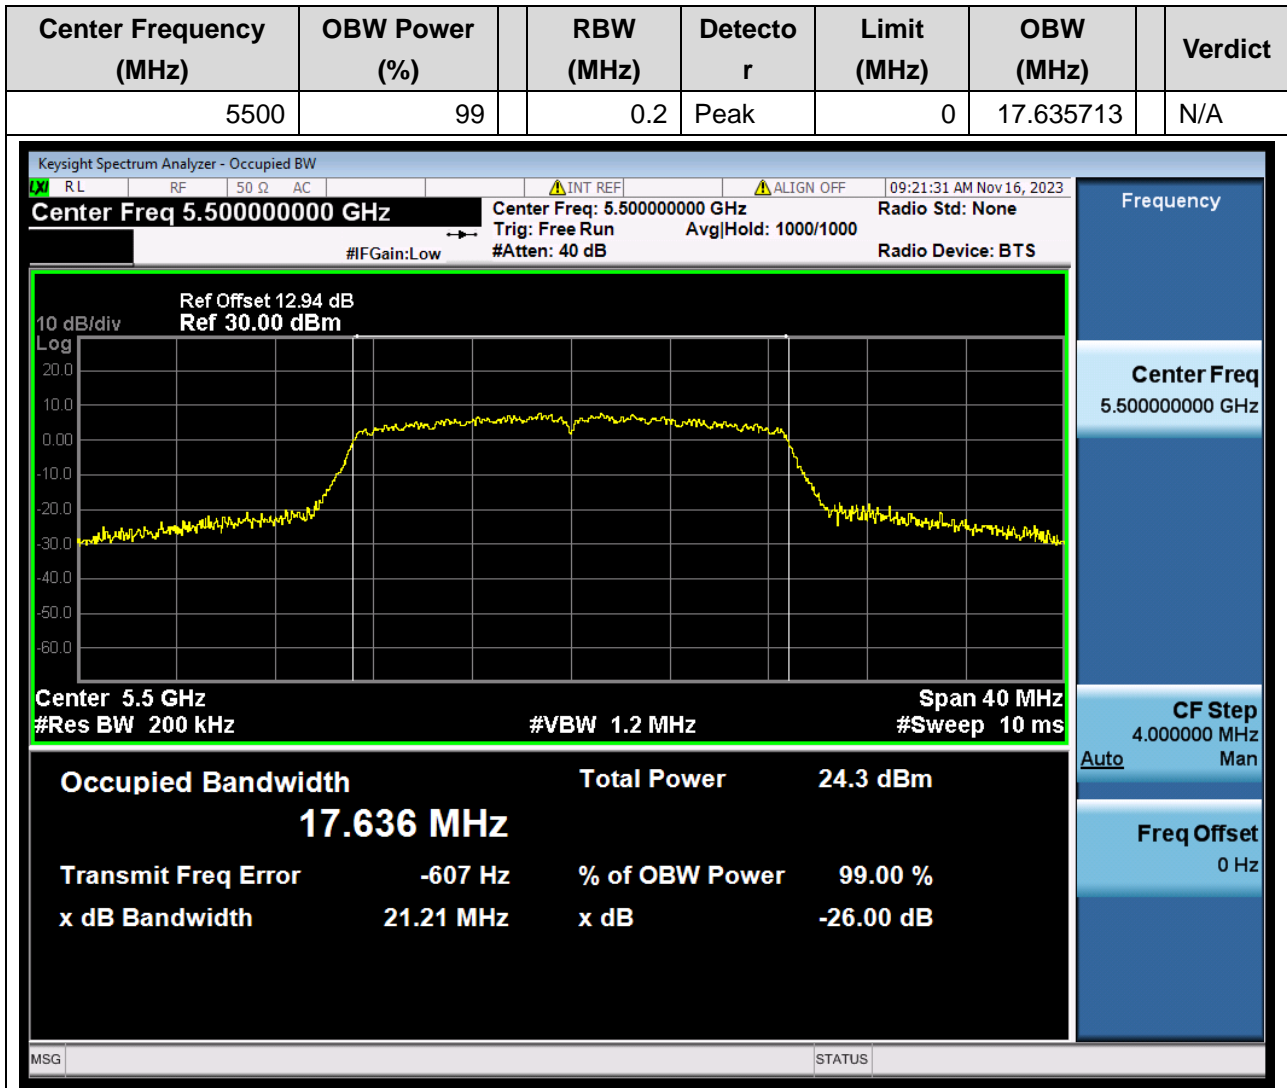

38. 802.11ac_20M_U-NII-2C_L

38.1. A.2.2-99% Bandwidth(NTNV)