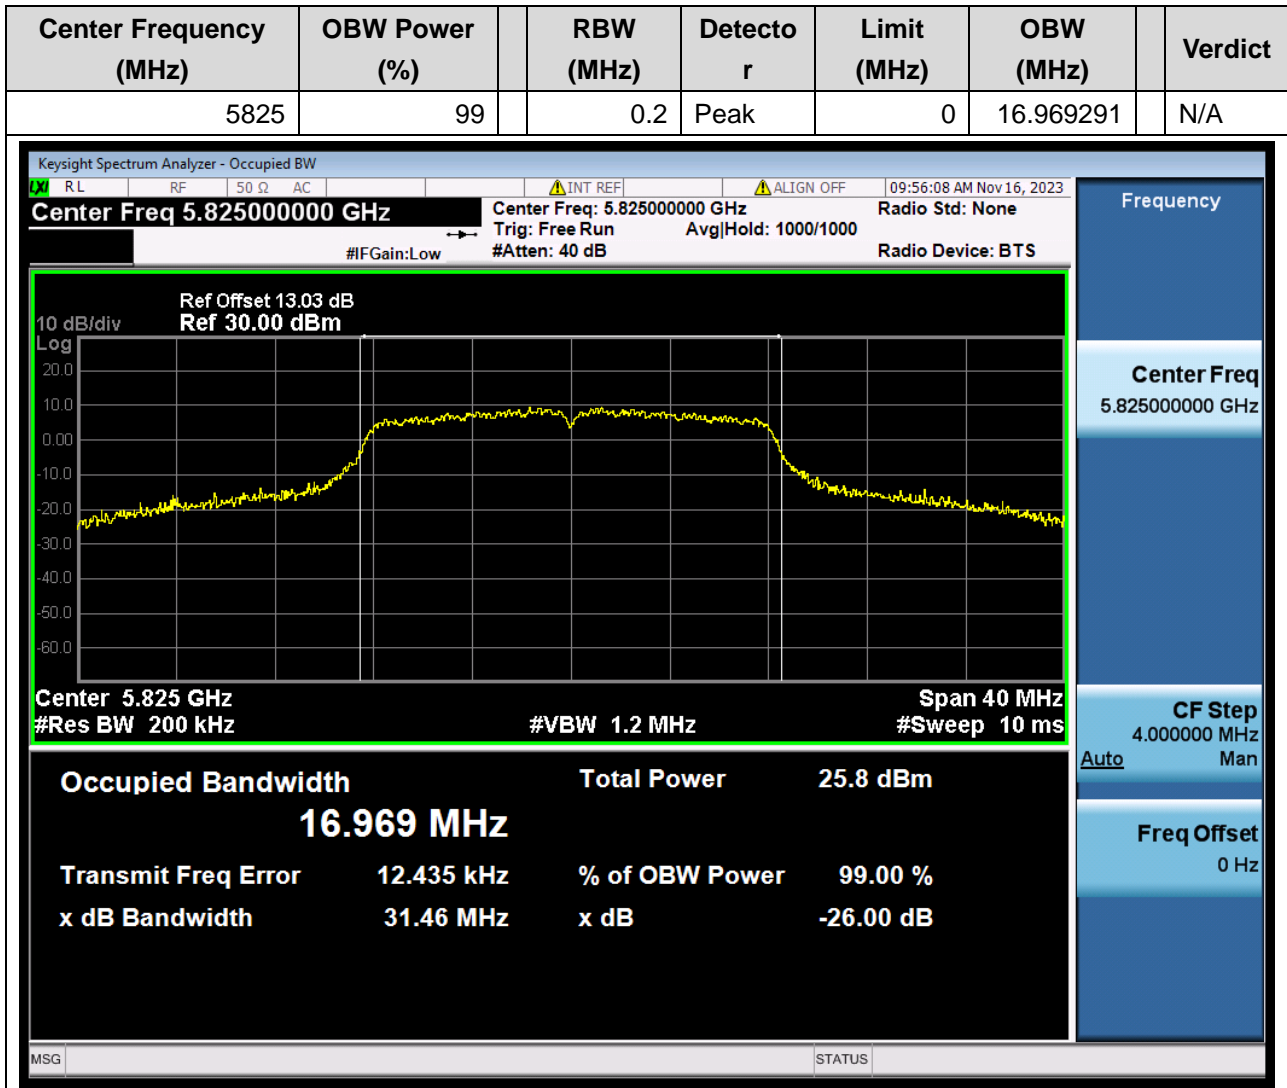

48. 802.11a_20M_U-NII-3_H

48.1. A.2.2-99% Bandwidth(NTNV)