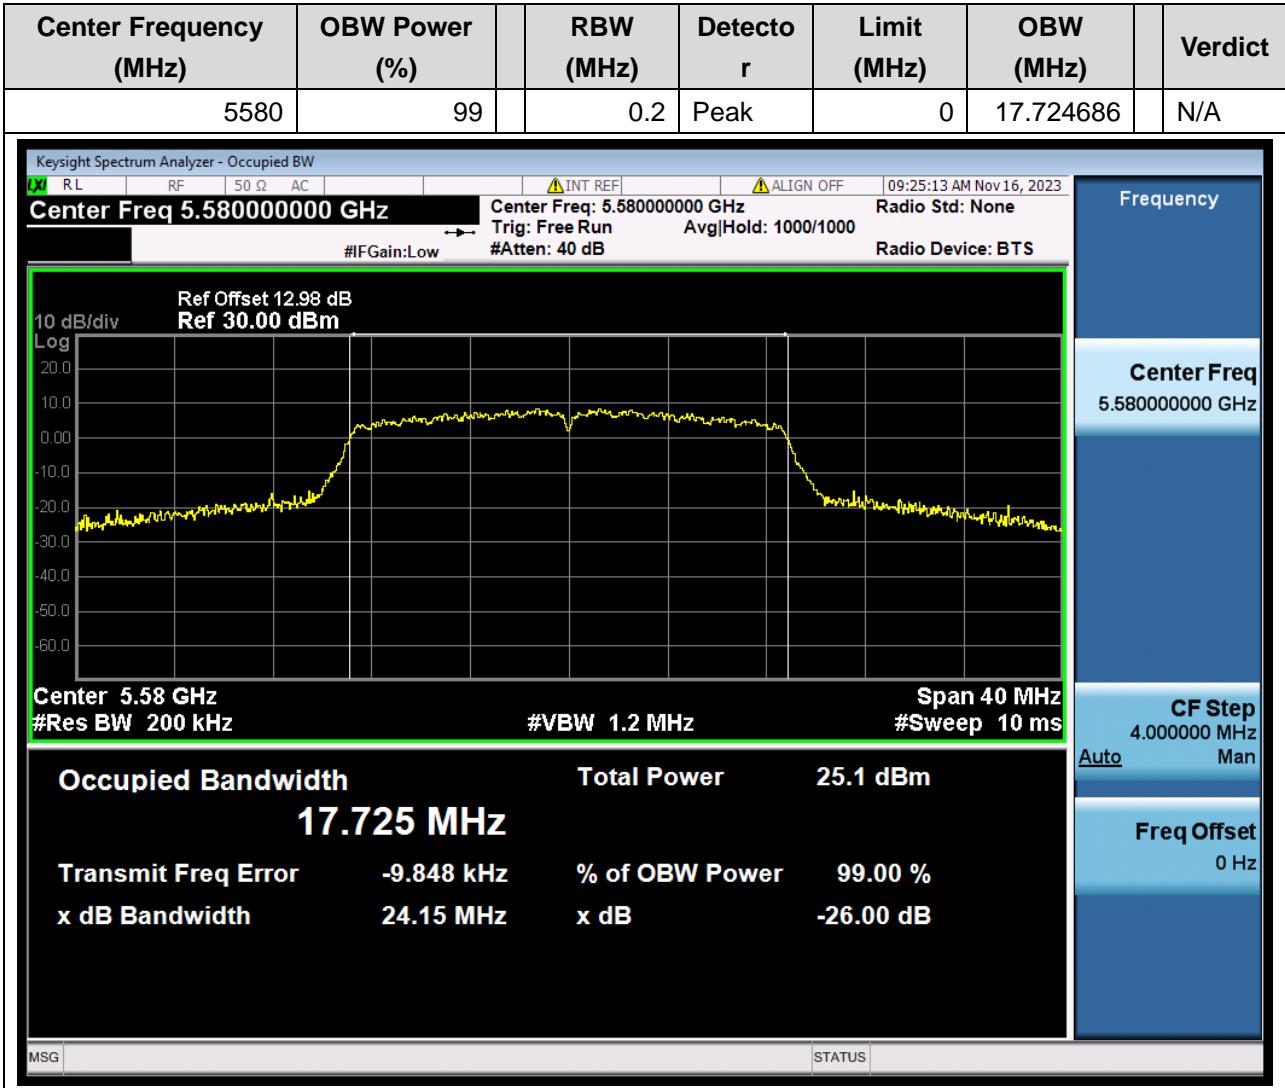

39. 802.11ac_20M_U-NII-2C_M

39.1. A.2.2-99% Bandwidth(NTNV)