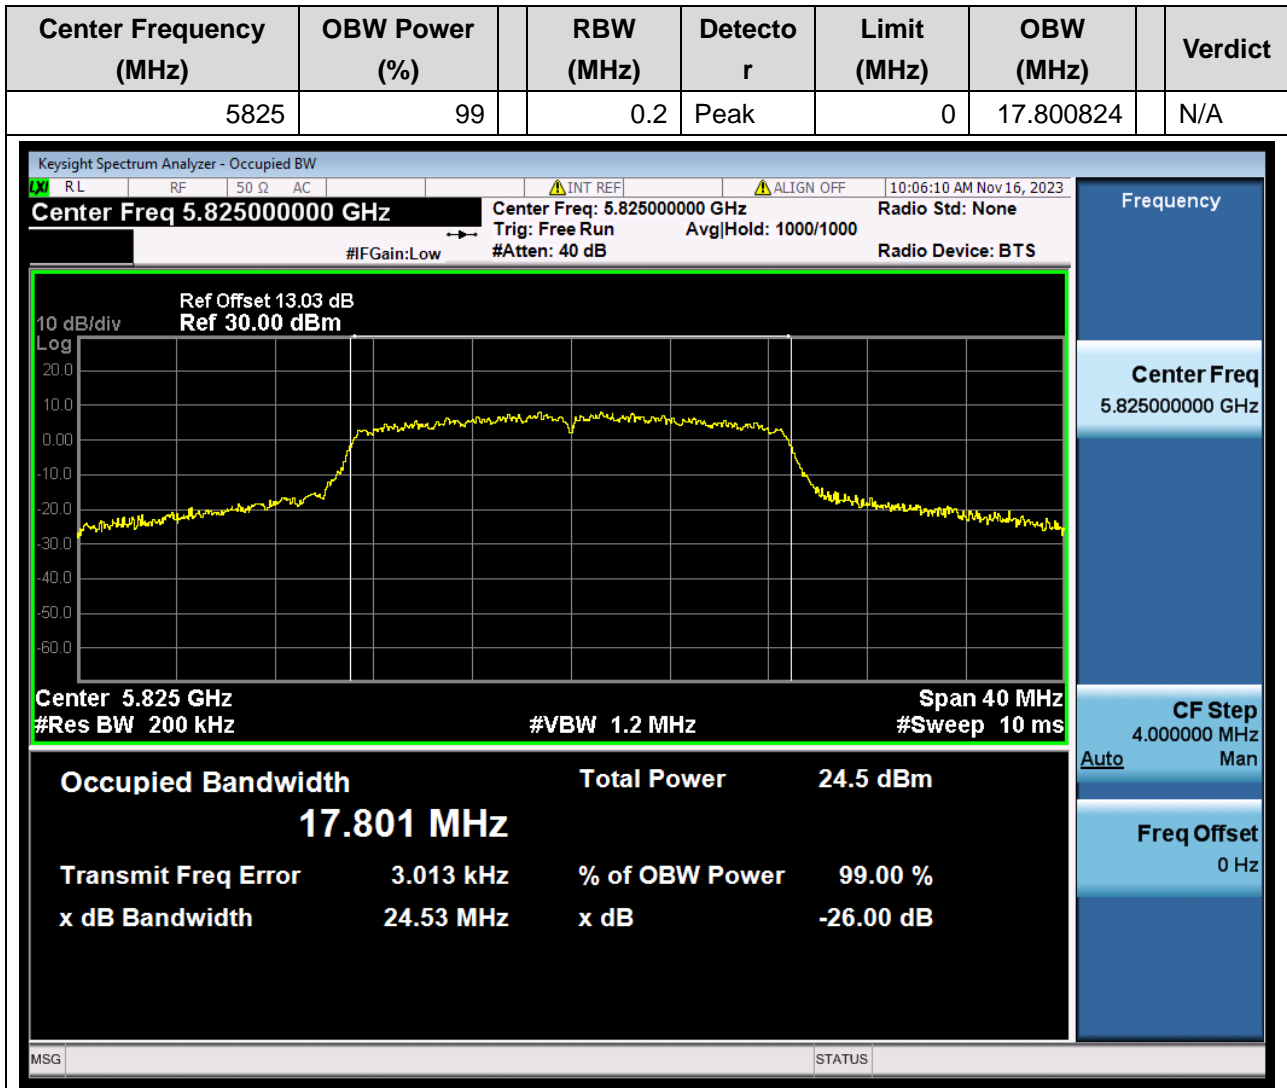

51. 802.11n_20M_U-NII-3_H

51.1. A.2.2-99% Bandwidth(NTNV)