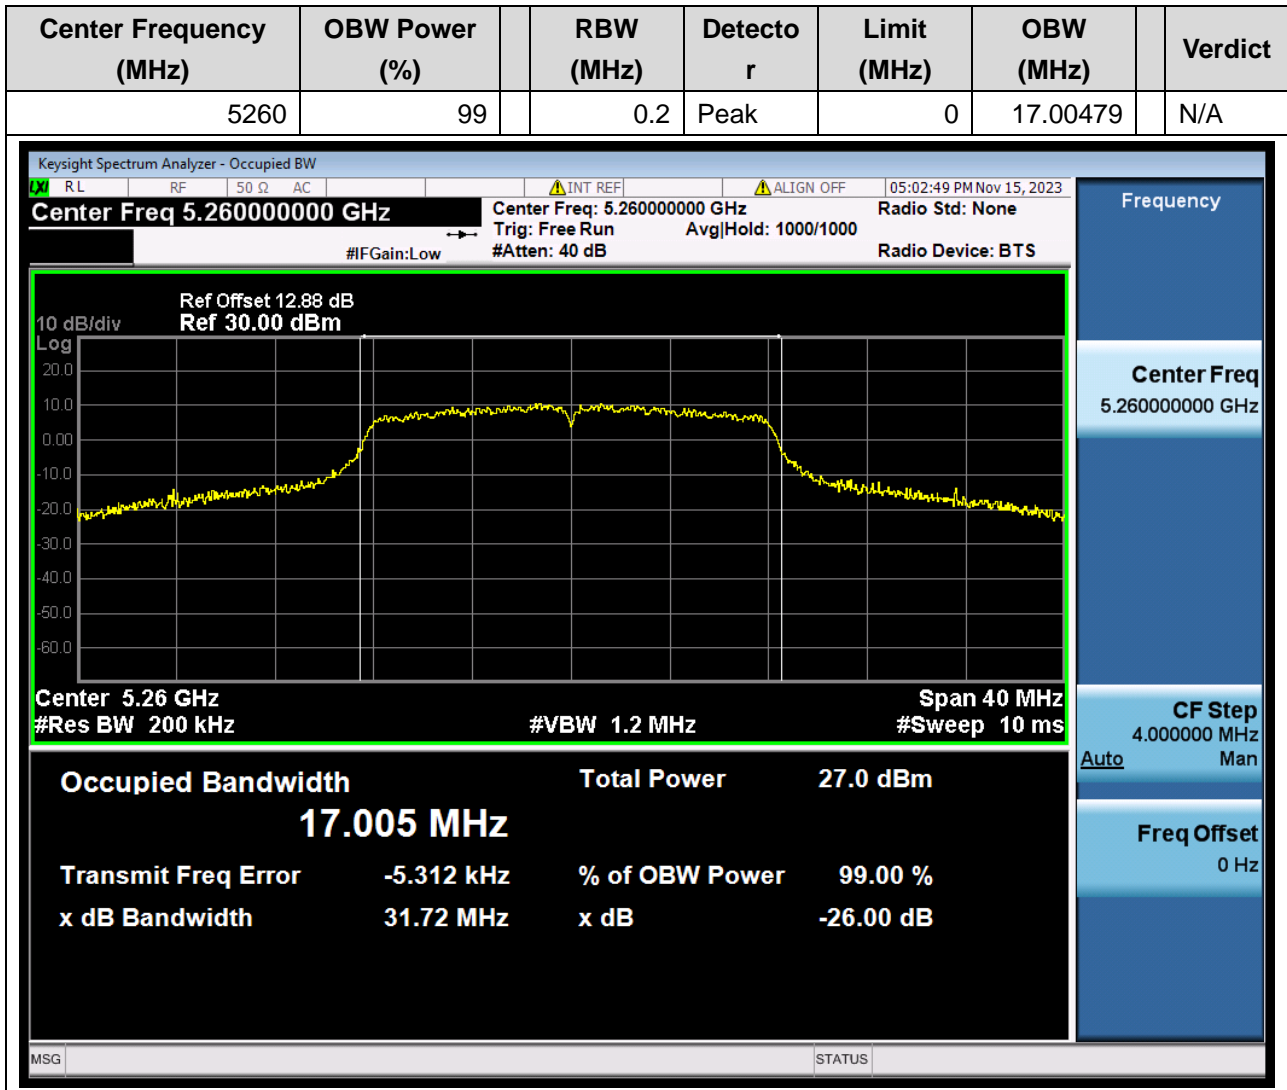

15. 802.11a_20M_U-NII-2A_L

15.1. A.2.2-99% Bandwidth(NTNV)