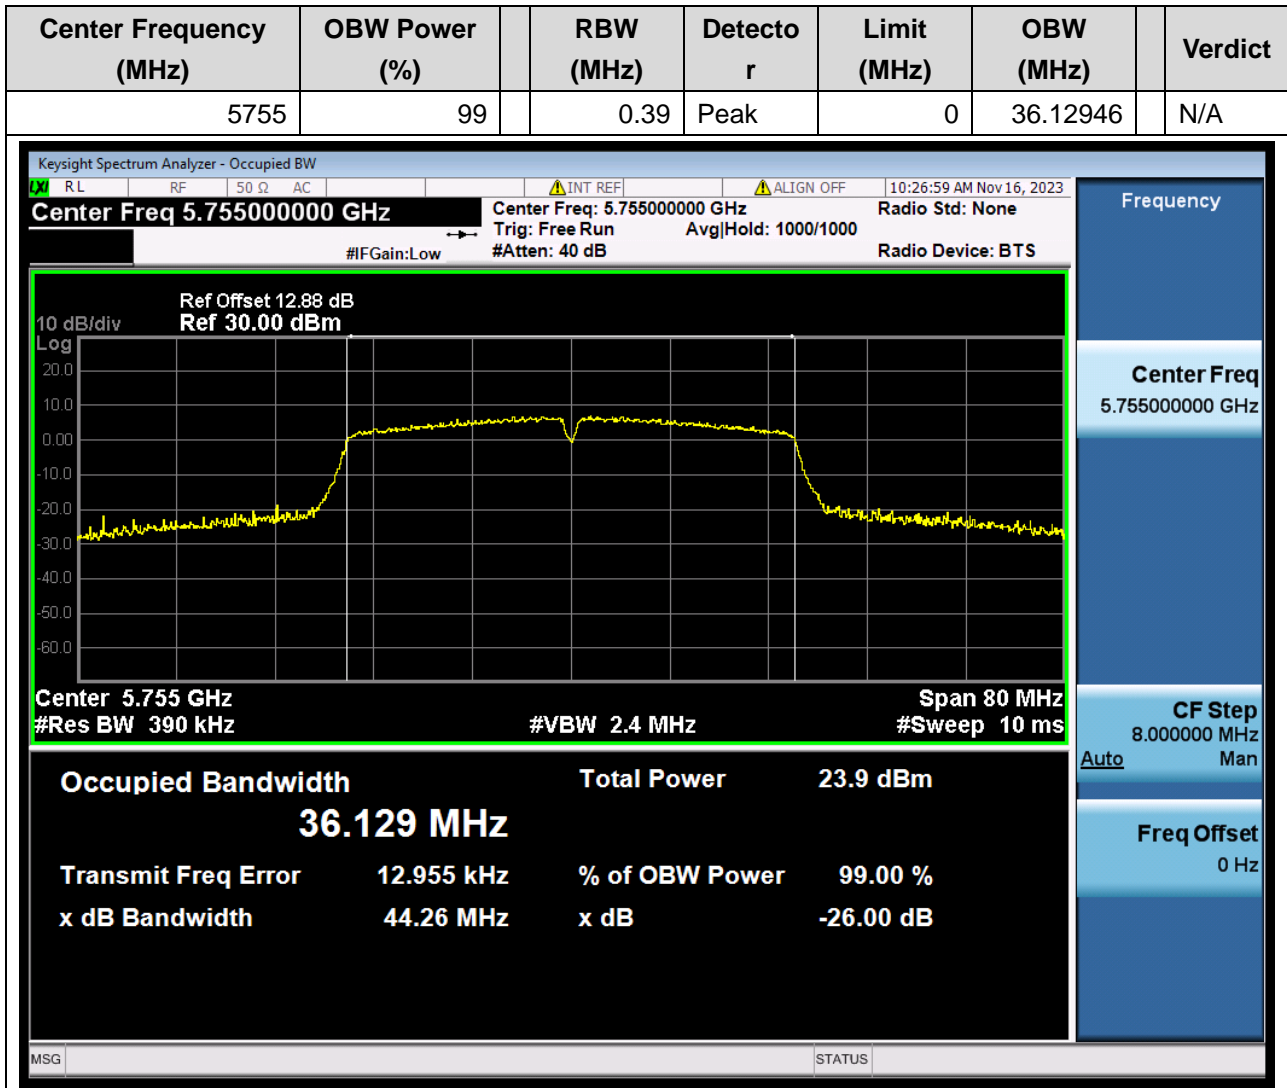

57. 802.11ac_40M_U-NII-3_L

57.1. A.2.2-99% Bandwidth(NTNV)