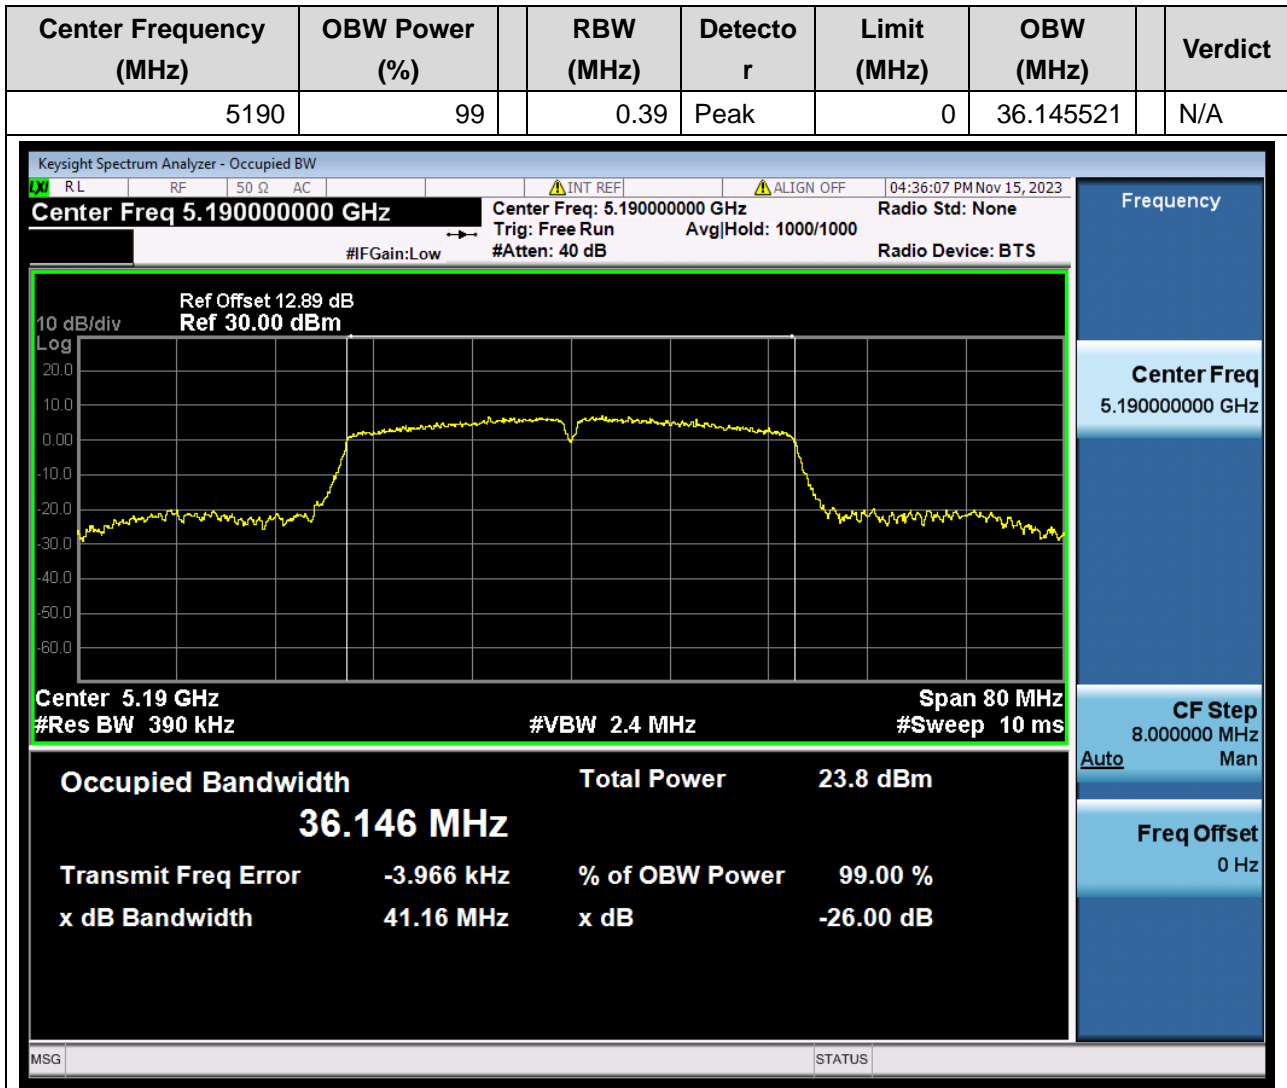

7. 802.11n_40M_U-NII-1_L

7.1. A.2.2-99% Bandwidth(NTNV)