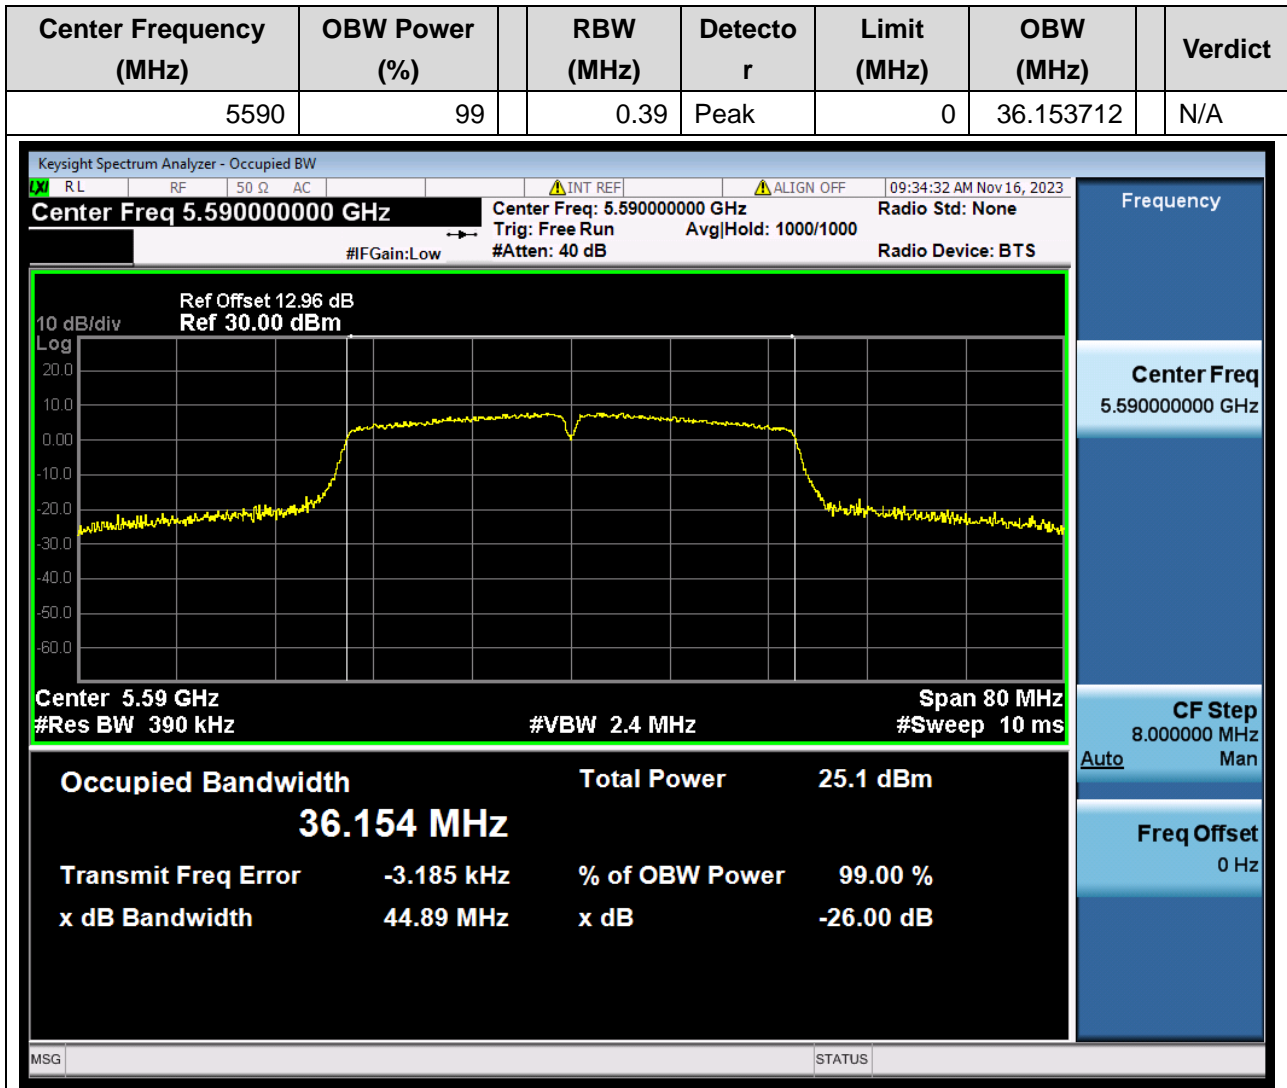

42. 802.11ac_40M_U-NII-2C_M

42.1. A.2.2-99% Bandwidth(NTNV)