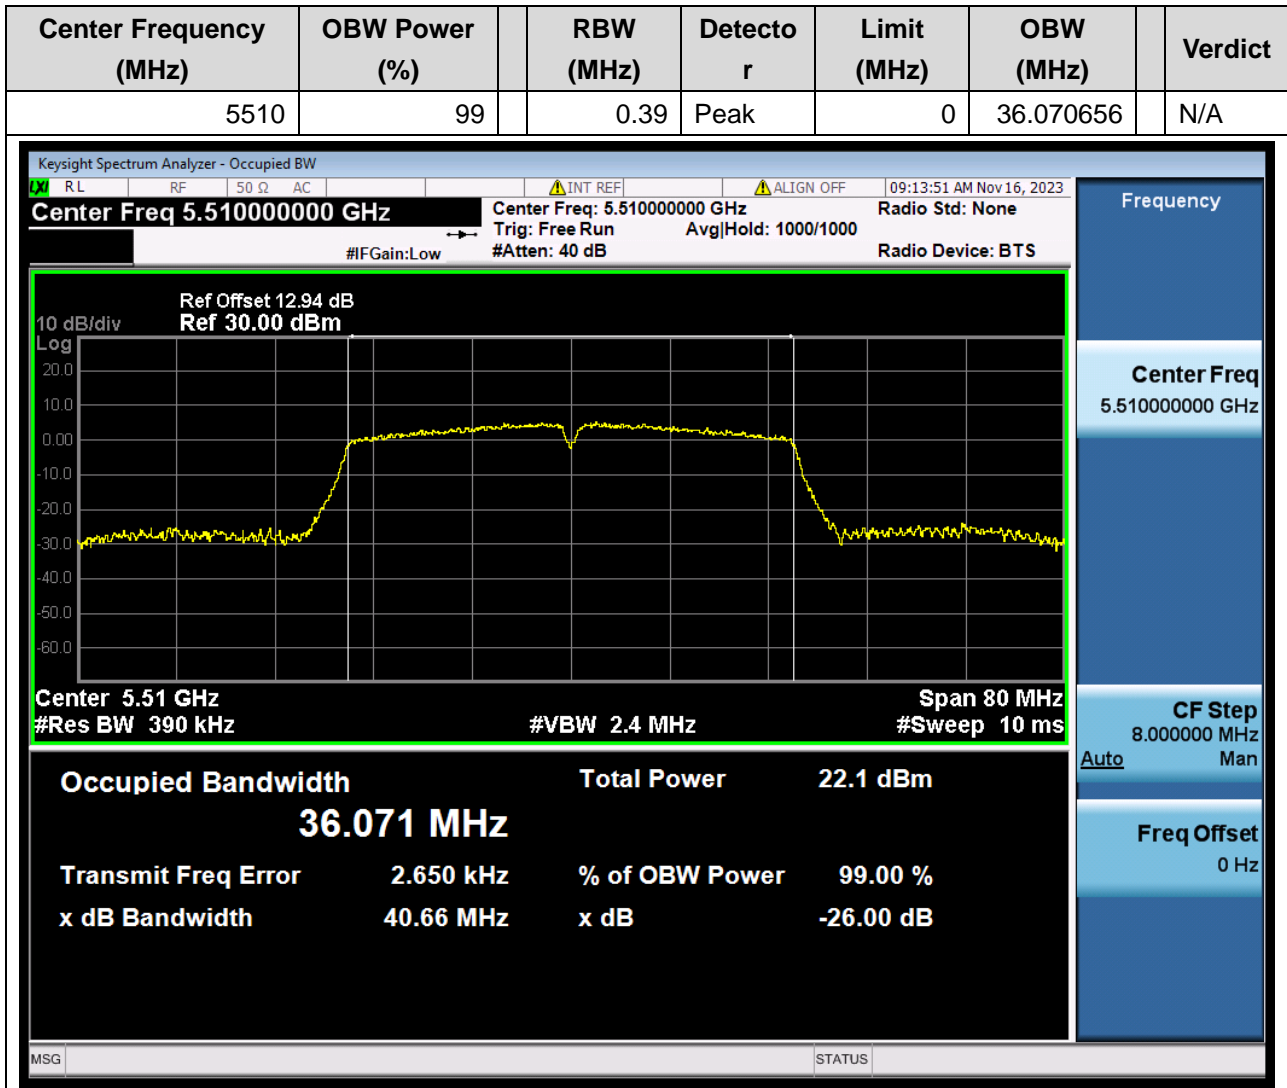

35. 802.11n_40M_U-NII-2C_L

35.1. A.2.2-99% Bandwidth(NTNV)