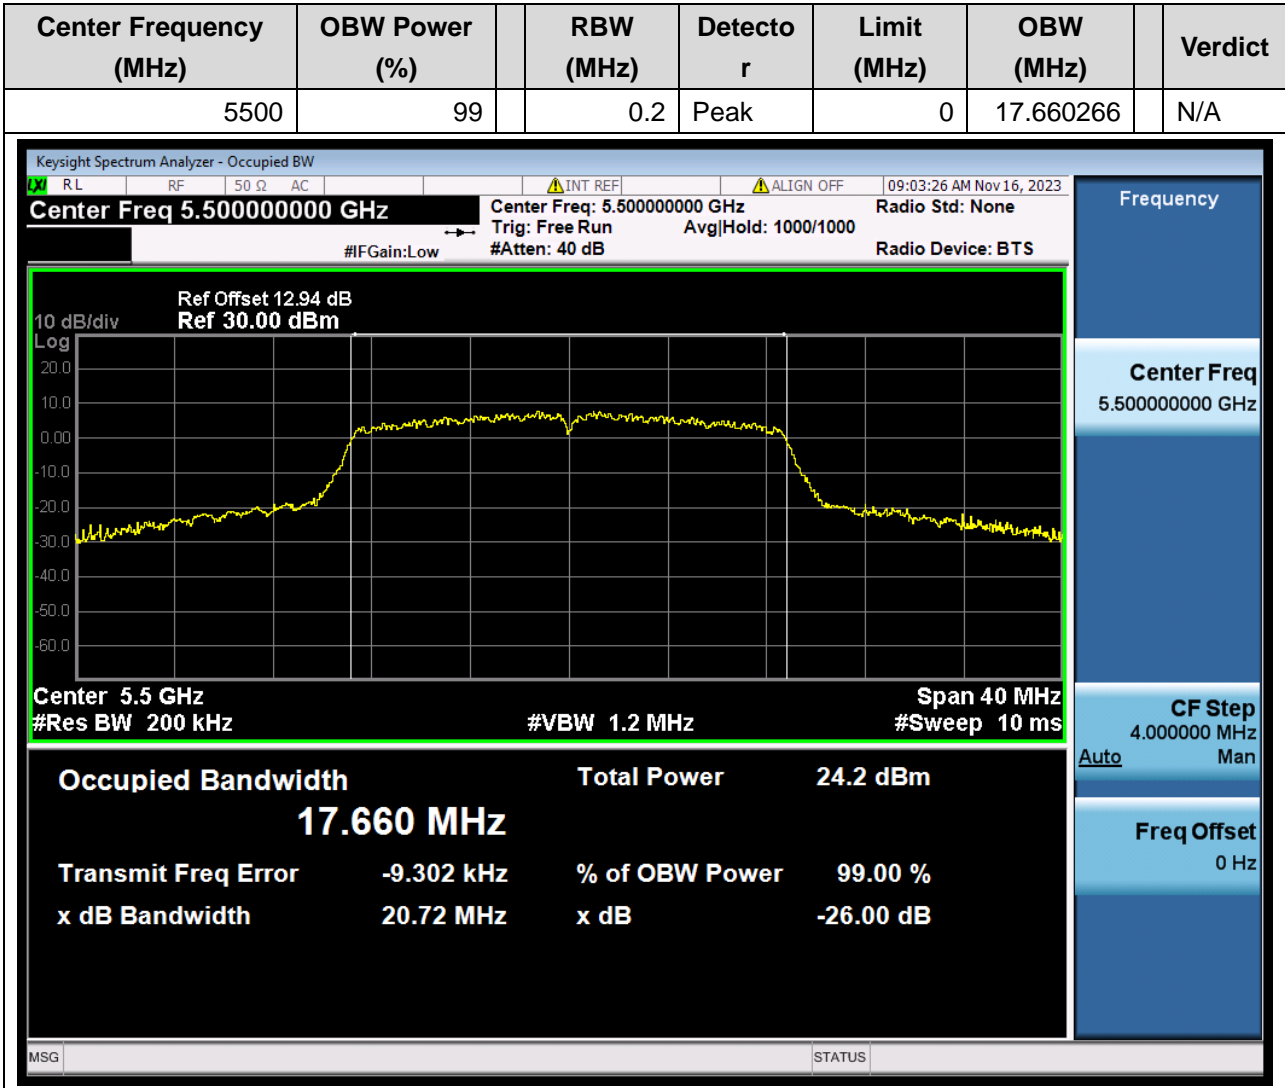

32. 802.11n_20M_U-NII-2C_L

32.1. A.2.2-99% Bandwidth(NTNV)