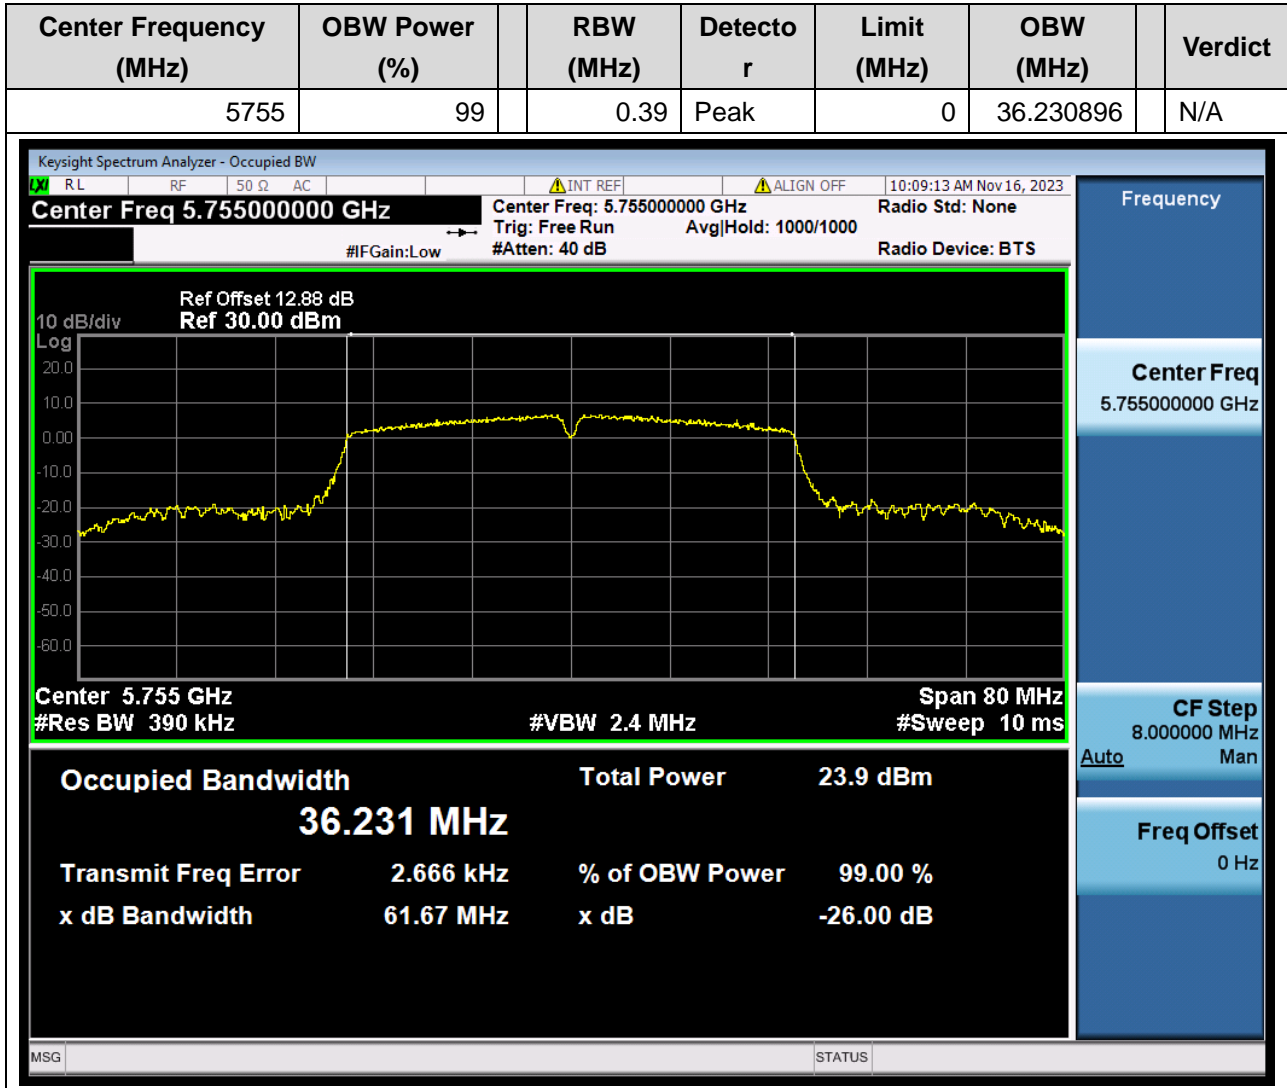

52. 802.11n_40M_U-NII-3_L

52.1. A.2.2-99% Bandwidth(NTNV)