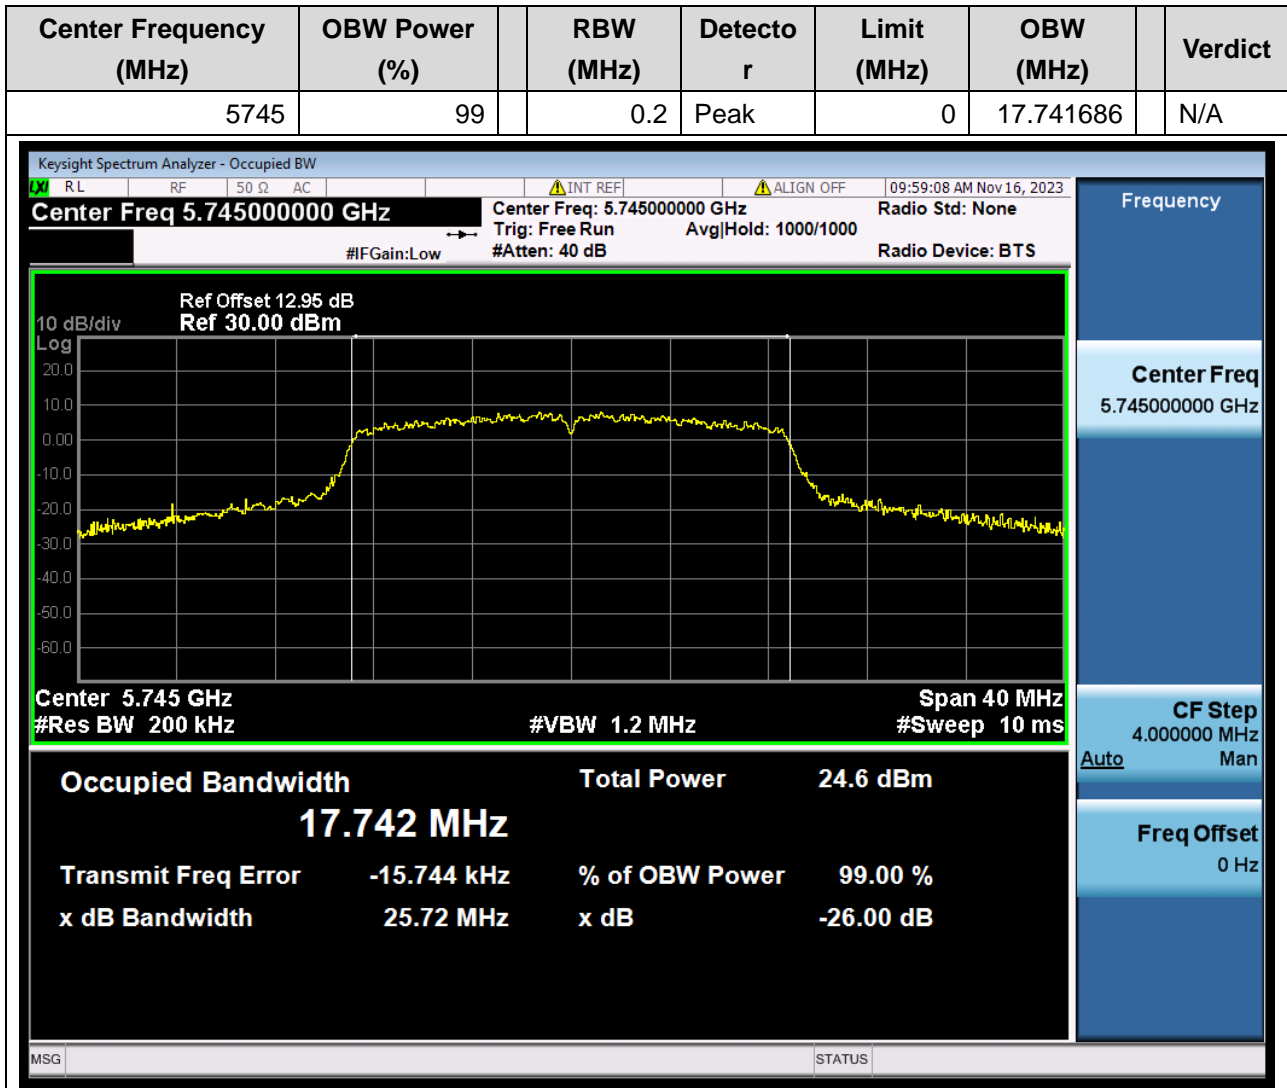

49. 802.11n_20M_U-NII-3_L

49.1. A.2.2-99% Bandwidth(NTNV)