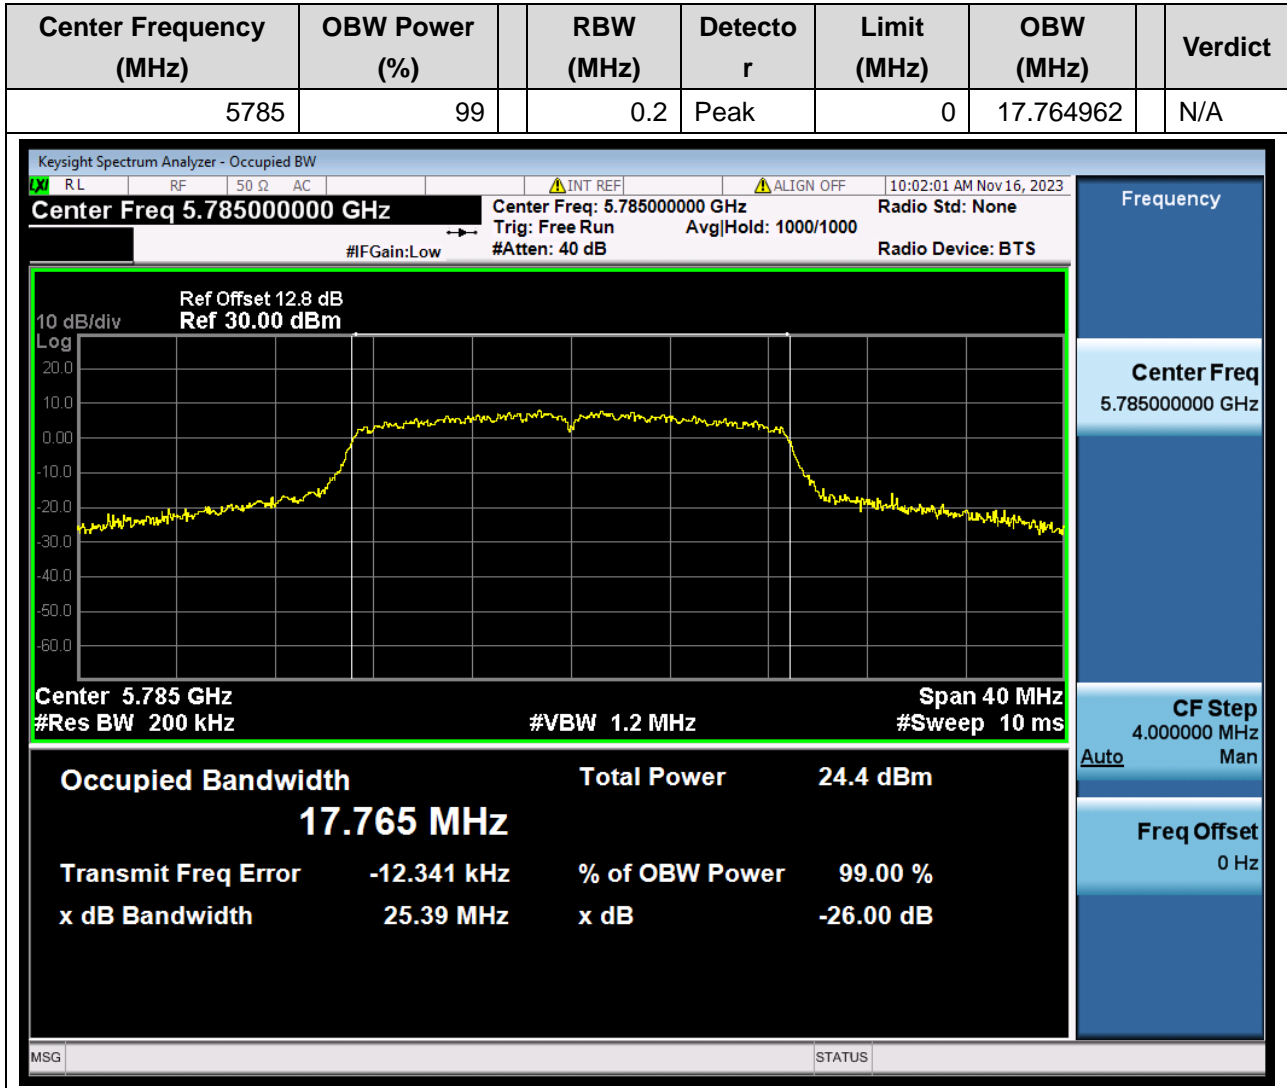

50. 802.11n_20M_U-NII-3_M

50.1. A.2.2-99% Bandwidth(NTNV)