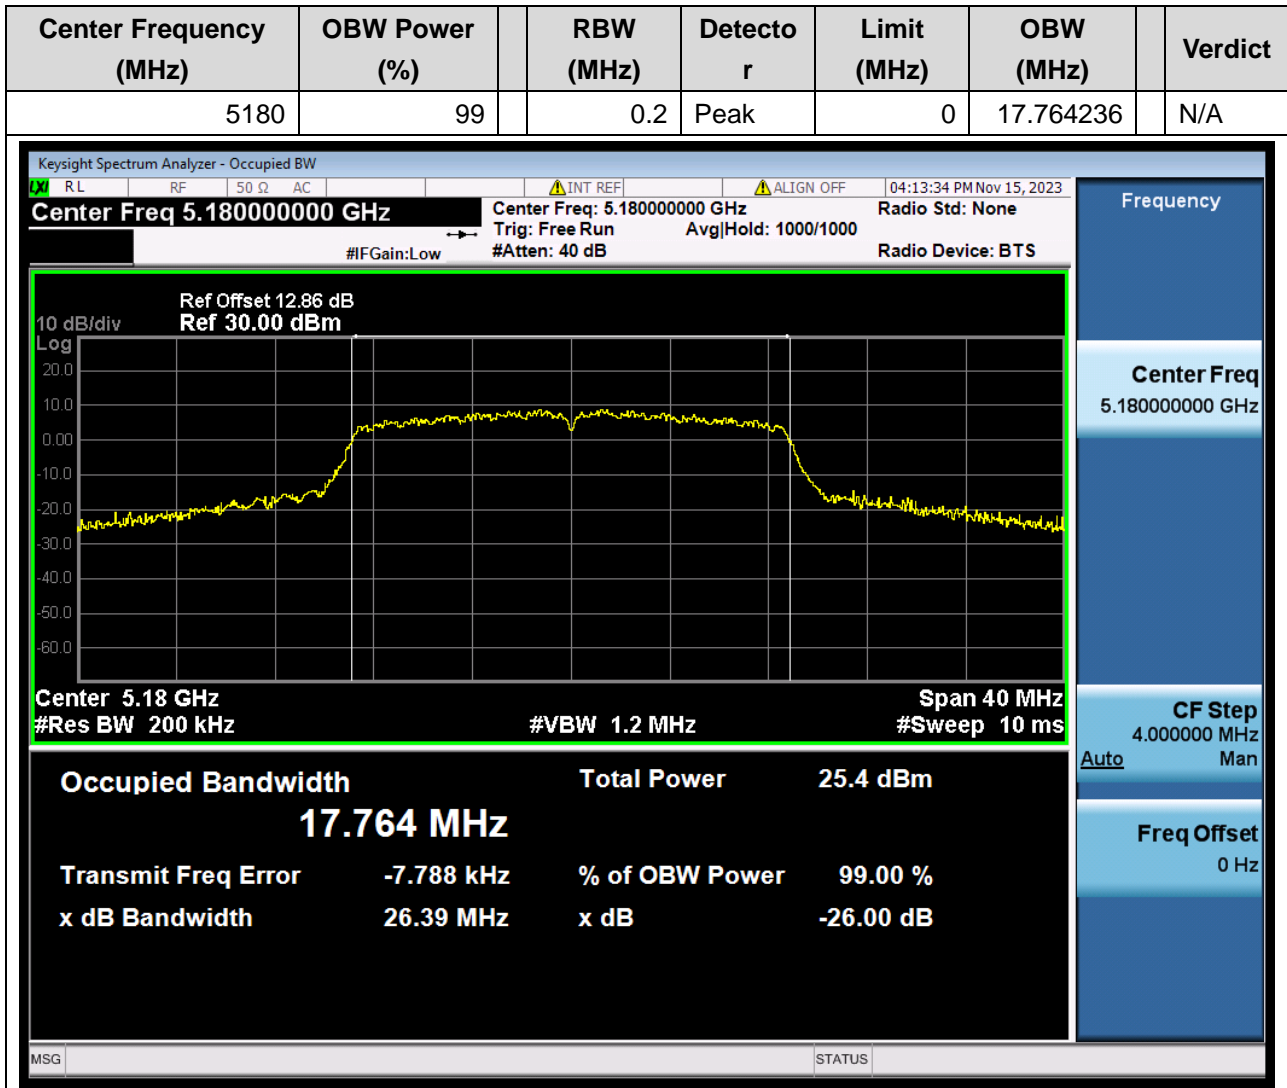

4. 802.11n_20M_U-NII-1_L

4.1. A.2.2-99% Bandwidth(NTNV)