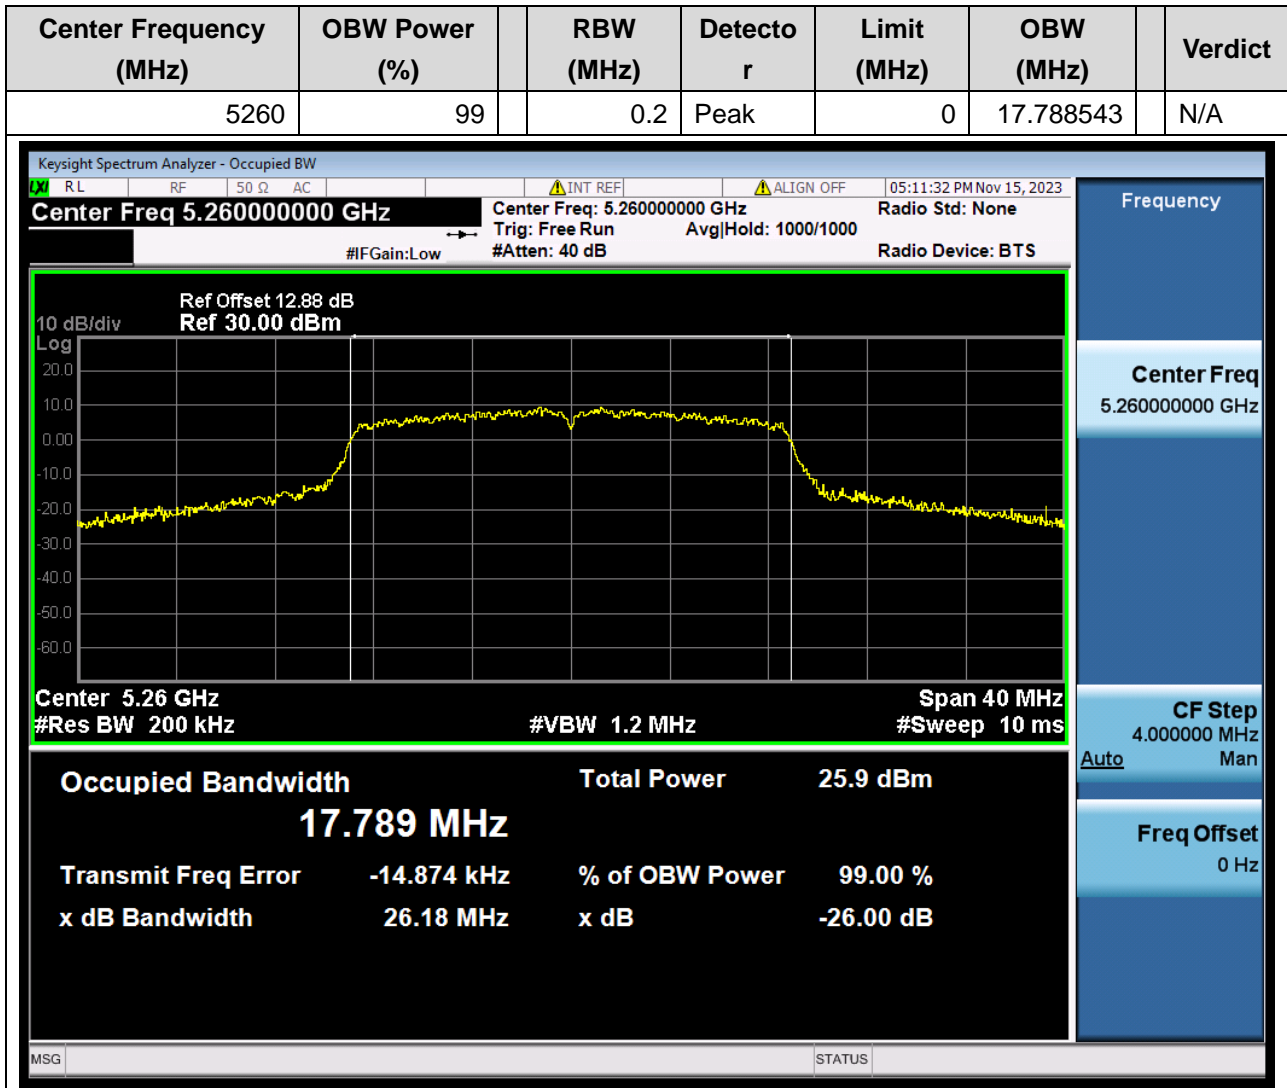

18. 802.11n_20M_U-NII-2A_L

18.1. A.2.2-99% Bandwidth(NTNV)