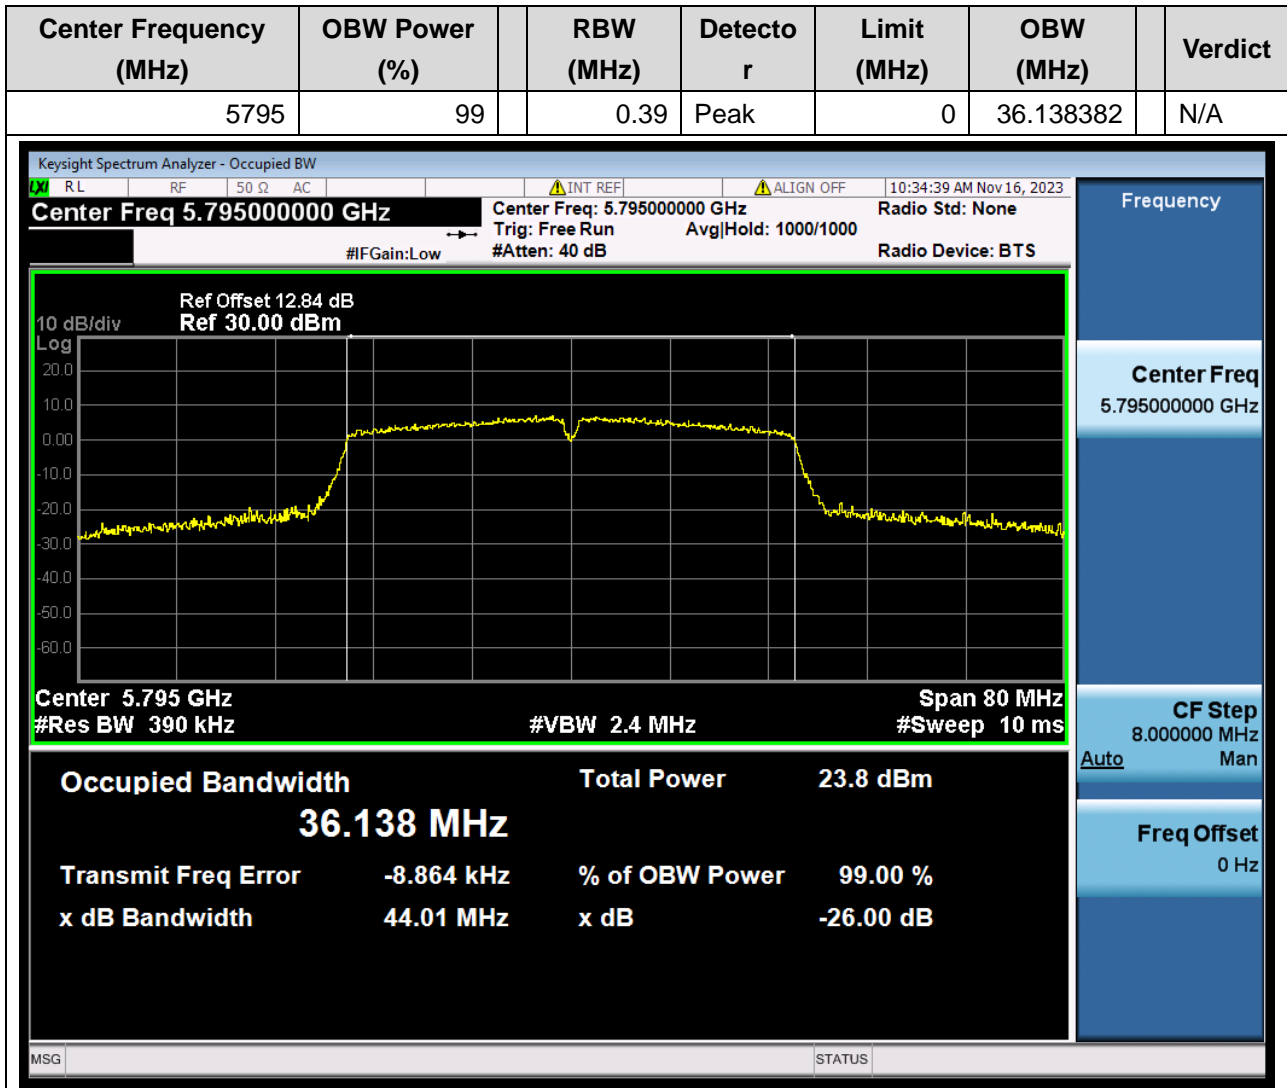

58. 802.11ac_40M_U-NII-3_H

58.1. A.2.2-99% Bandwidth(NTNV)