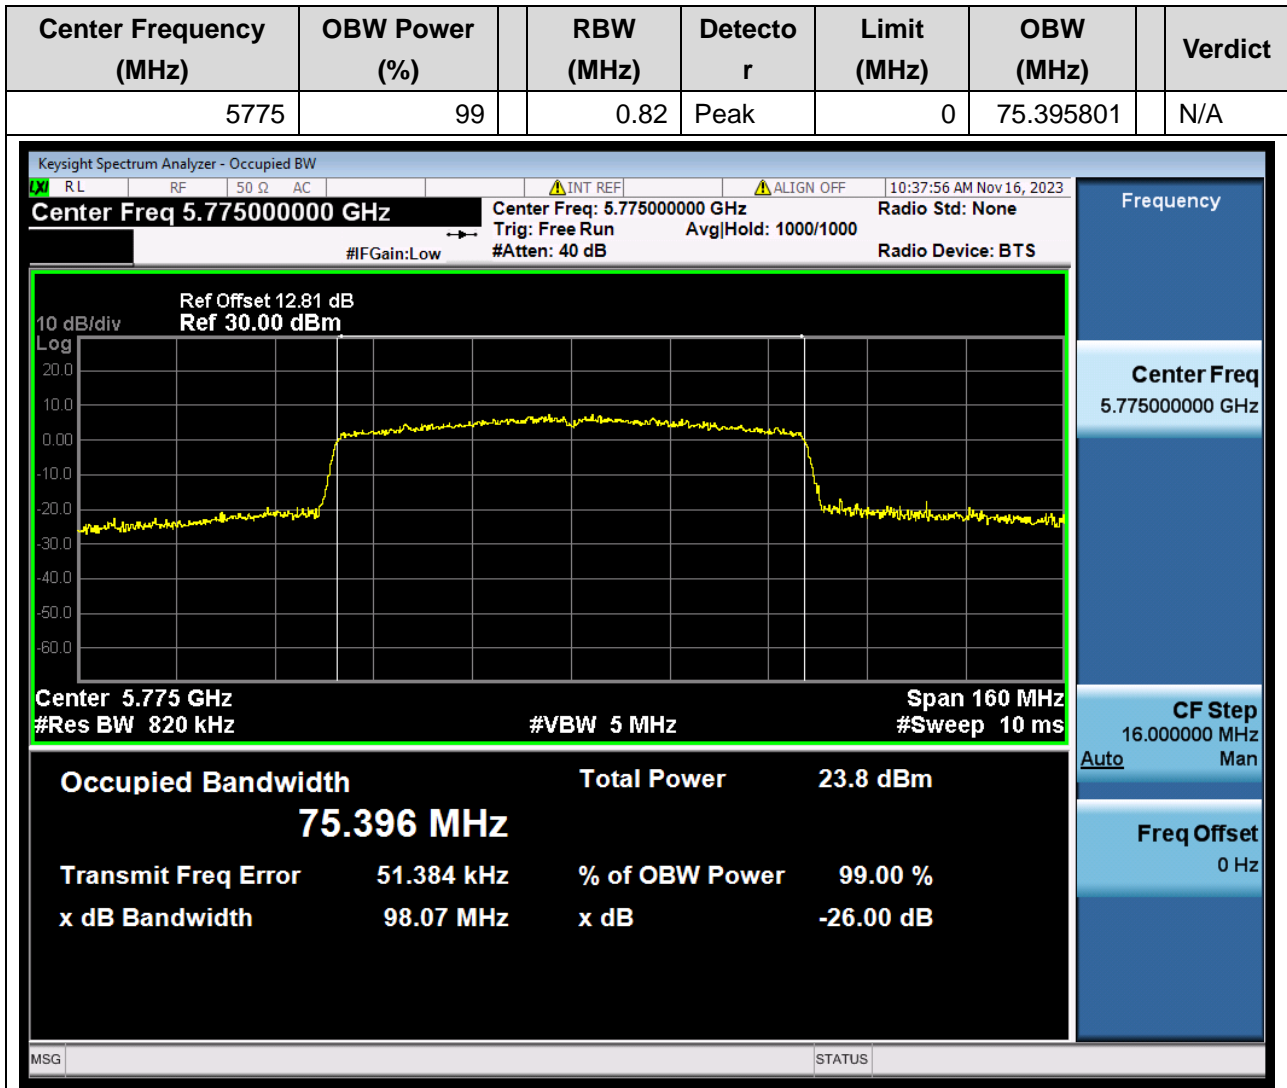

59. 802.11ac_80M_U-NII-3_M

59.1. A.2.2-99% Bandwidth(NTNV)

--BLANK BELOW--