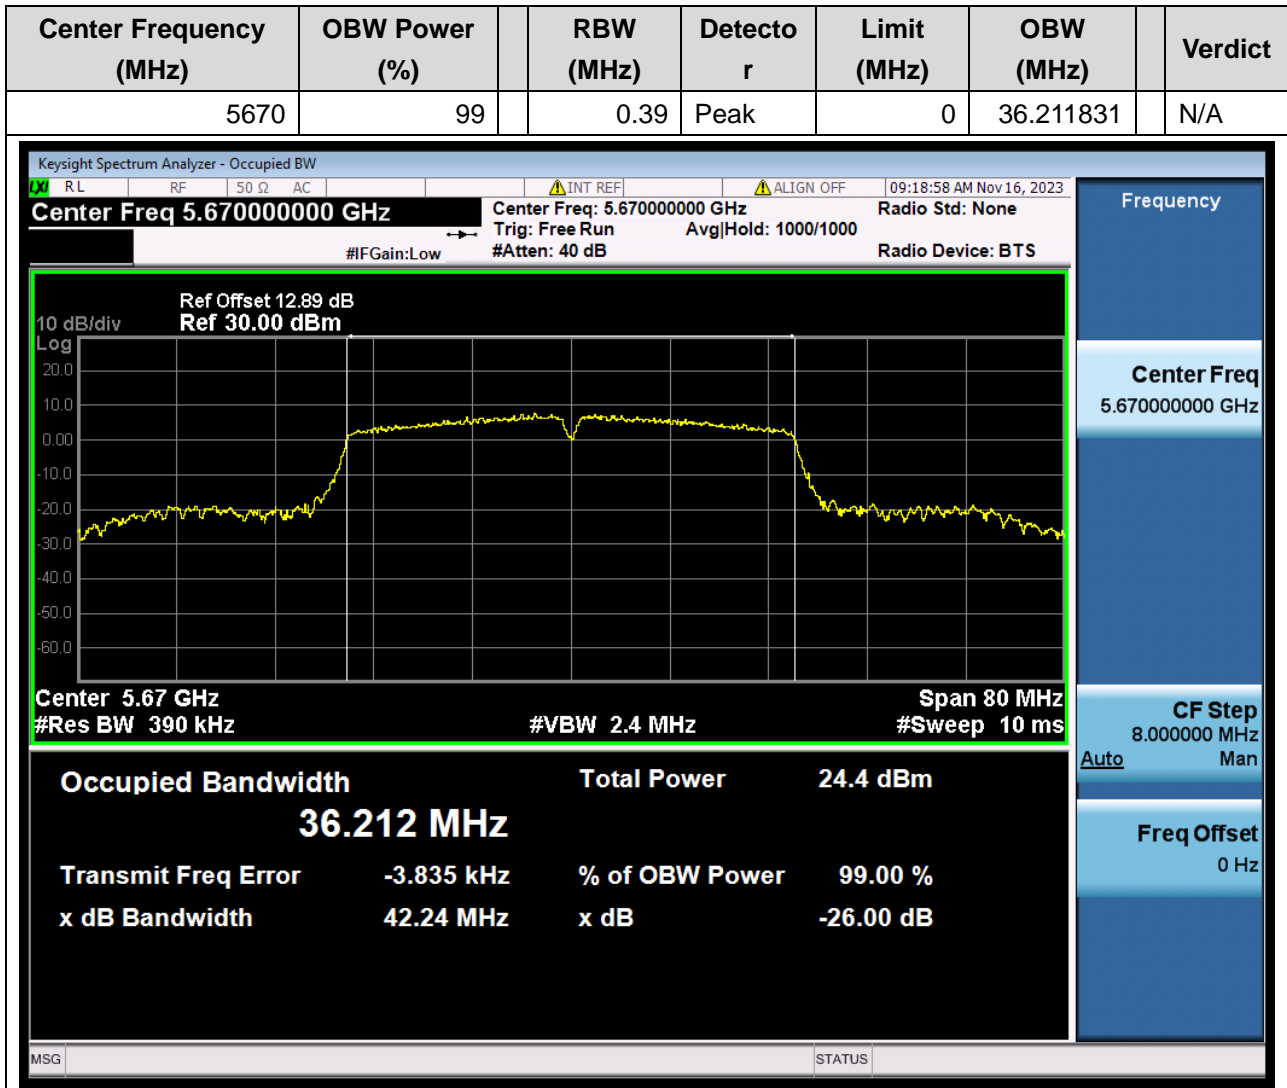

37. 802.11n_40M_U-NII-2C_H

37.1. A.2.2-99% Bandwidth(NTNV)