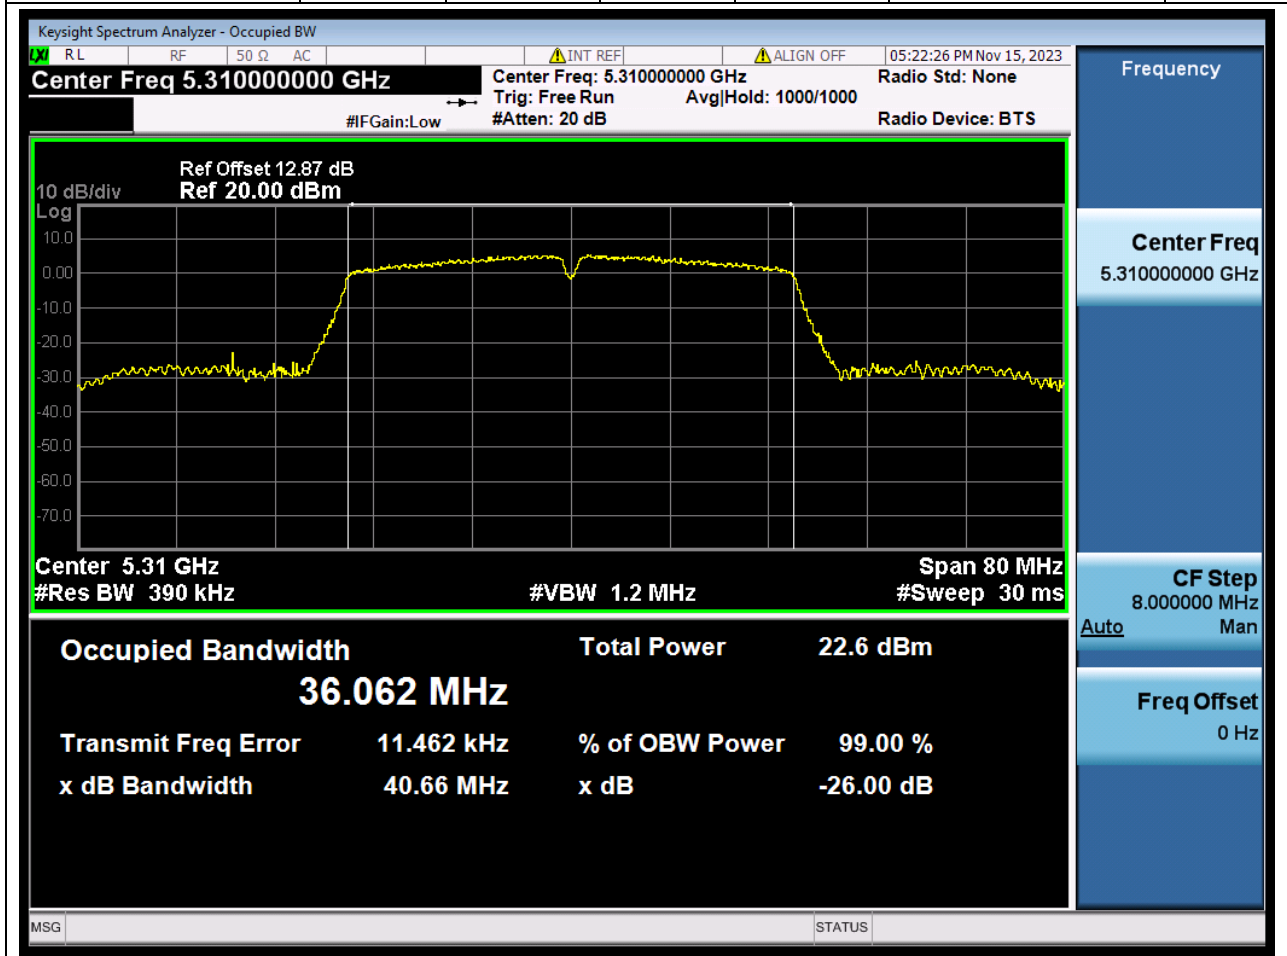

22. 802.11n_40M_U-NII-2A_H

22.1. A.2-26dB Bandwidth(NTNV)

Center Frequency (MHz)	XdB Down	RBW (MHz)	Detector	Limit (MHz)	XdB BandWidth (MHz)	Verdict
5310	26	0.39	Peak	0	40.658034	N/A