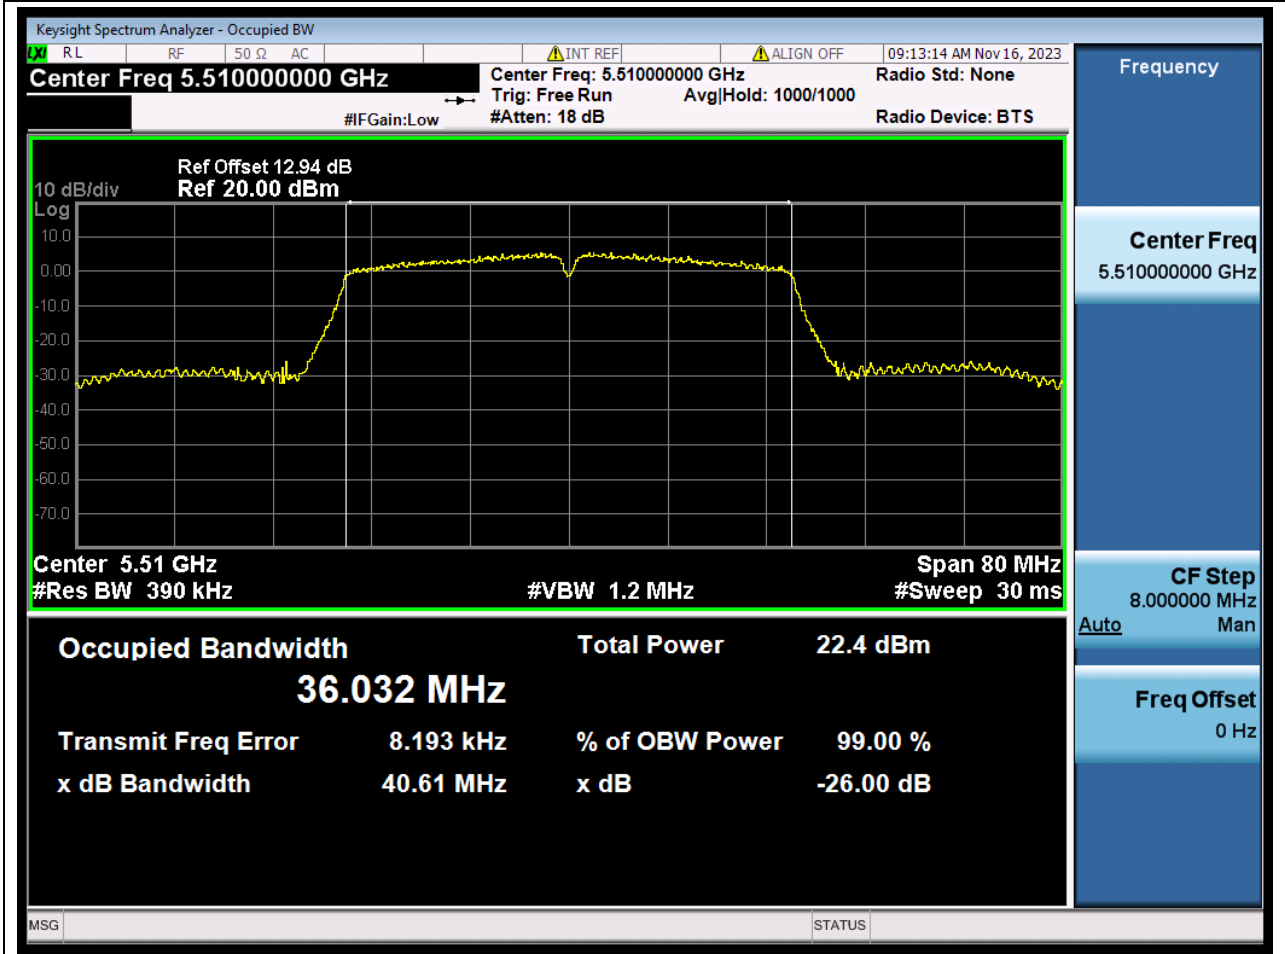

35. 802.11n_40M_U-NII-2C_L

35.1. A.2-26dB Bandwidth(NTNV)

Center Frequency (MHz)	XdB Down	RBW (MHz)	Detector	Limit (MHz)	XdB BandWidth (MHz)	Verdict
5510	26	0.39	Peak	0	40.607779	N/A