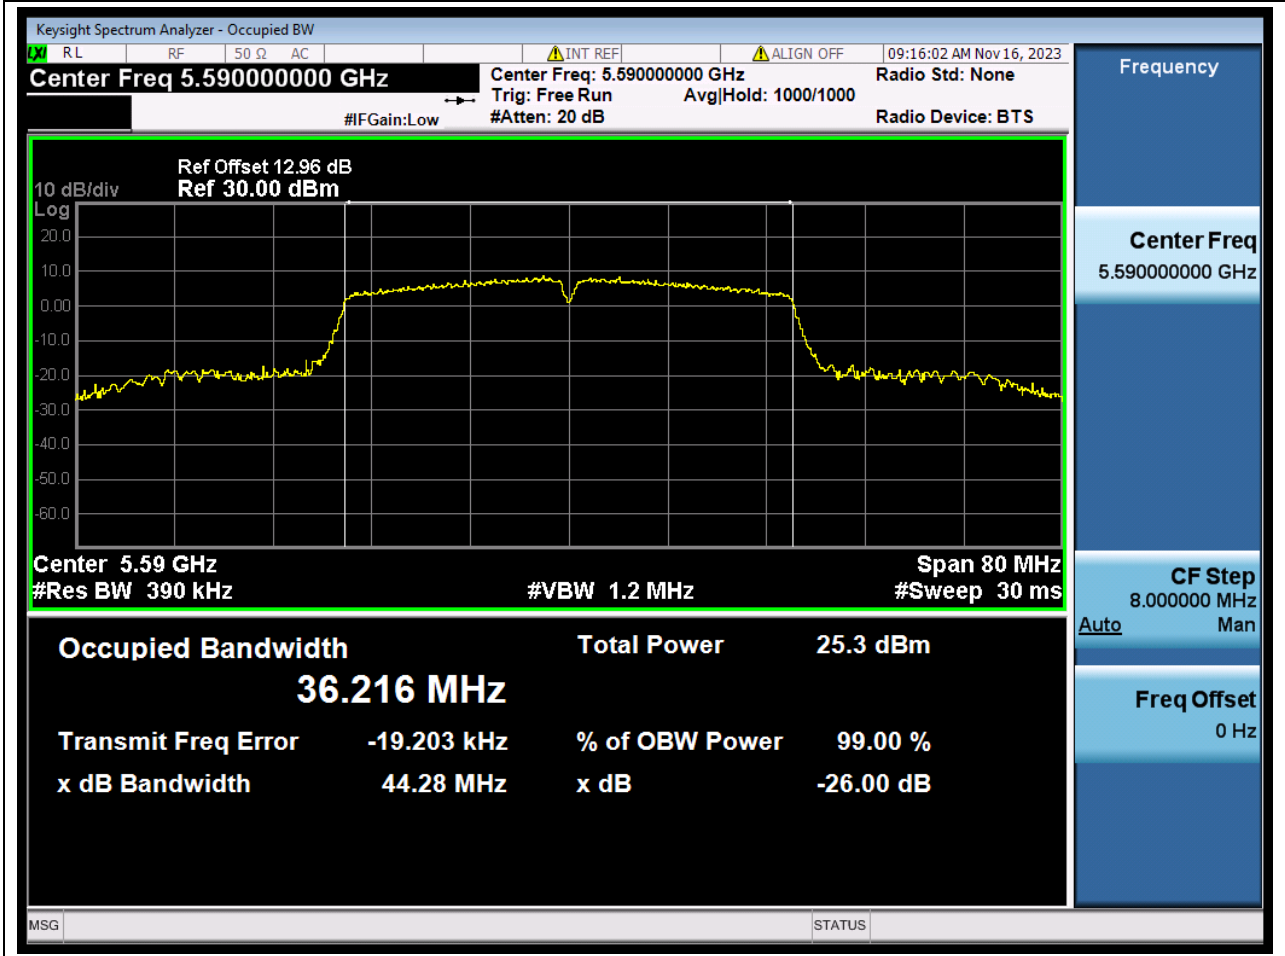

36. 802.11n_40M_U-NII-2C_M

36.1. A.2-26dB Bandwidth(NTNV)

Center Frequency (MHz)	XdB Down	RBW (MHz)	Detector	Limit (MHz)	XdB BandWidth (MHz)	Verdict
5590	26	0.39	Peak	0	44.283713	N/A