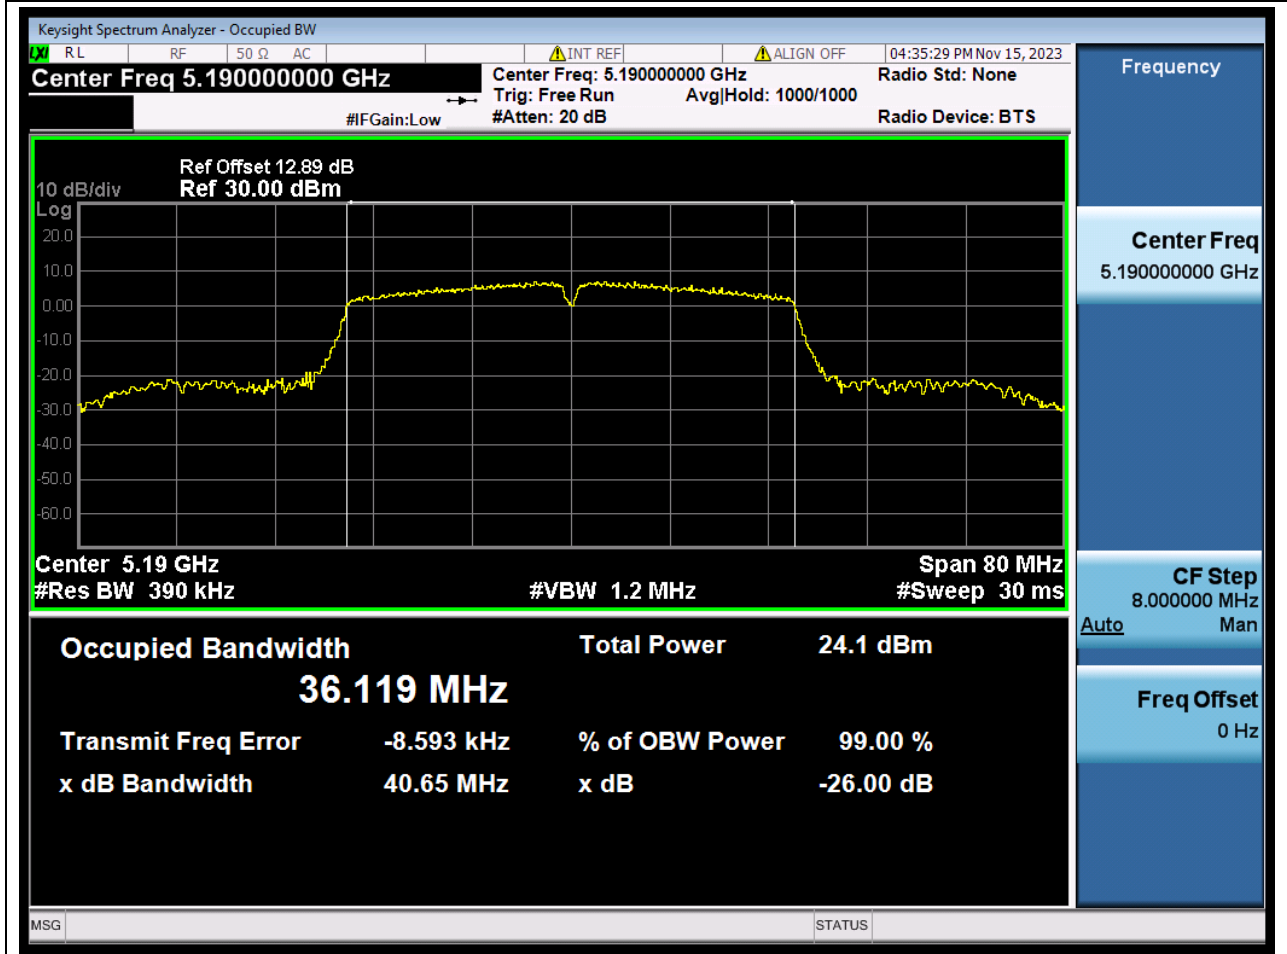

7. 802.11n_40M_U-NII-1_L

7.1. A.2-26dB Bandwidth(NTNV)

Center Frequency (MHz)	XdB Down	RBW (MHz)	Detector	Limit (MHz)	XdB BandWidth (MHz)	Verdict
5190	26	0.39	Peak	0	40.646016	N/A