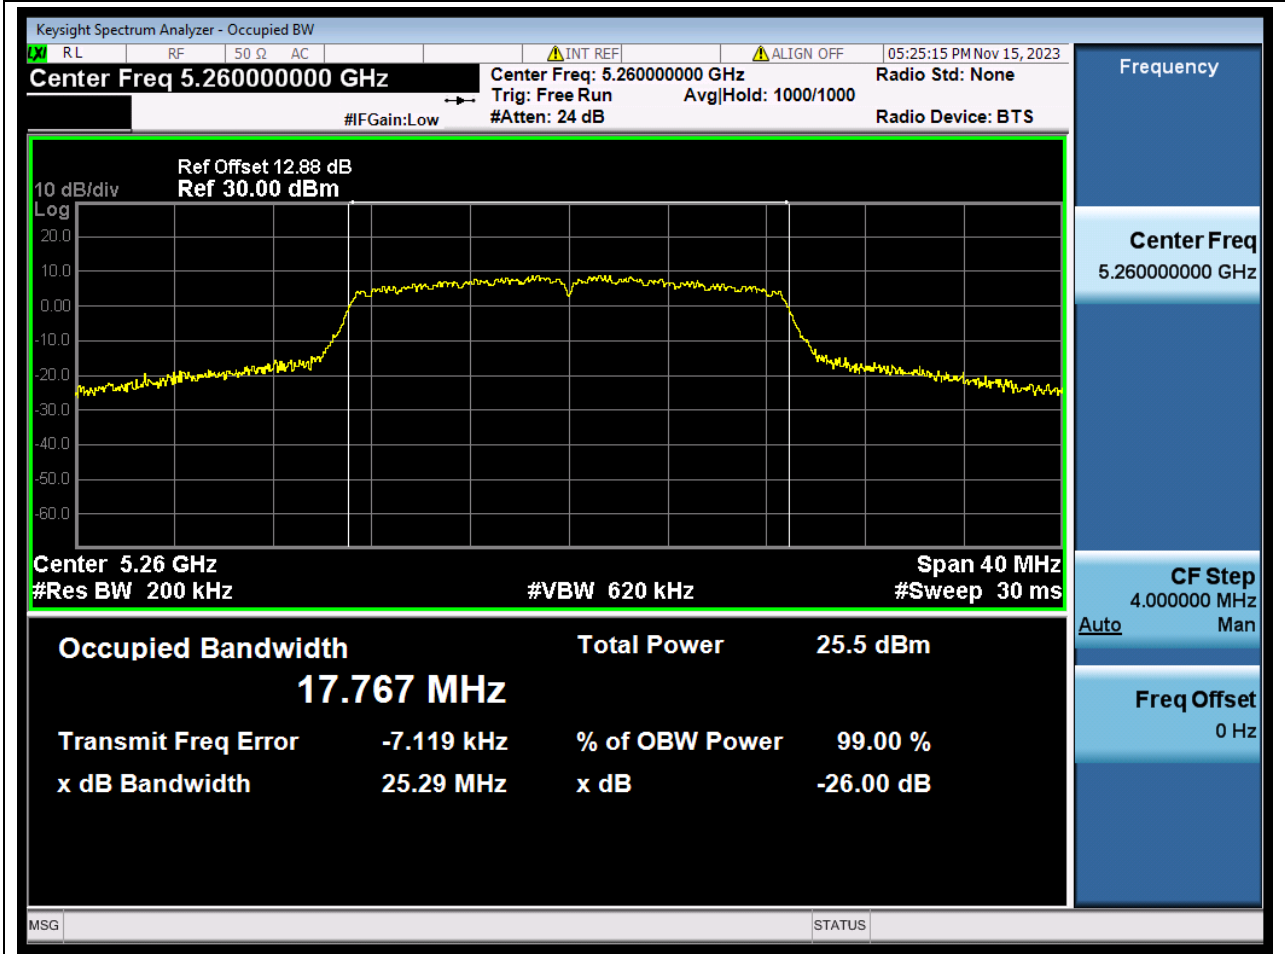

23. 802.11ac_20M_U-NII-2A_L

23.1. A.2-26dB Bandwidth(NTNV)

Center Frequency (MHz)	XdB Down	RBW (MHz)	Detector	Limit (MHz)	XdB BandWidth (MHz)	Verdict
5260	26	0.2	Peak	0	25.294949	N/A