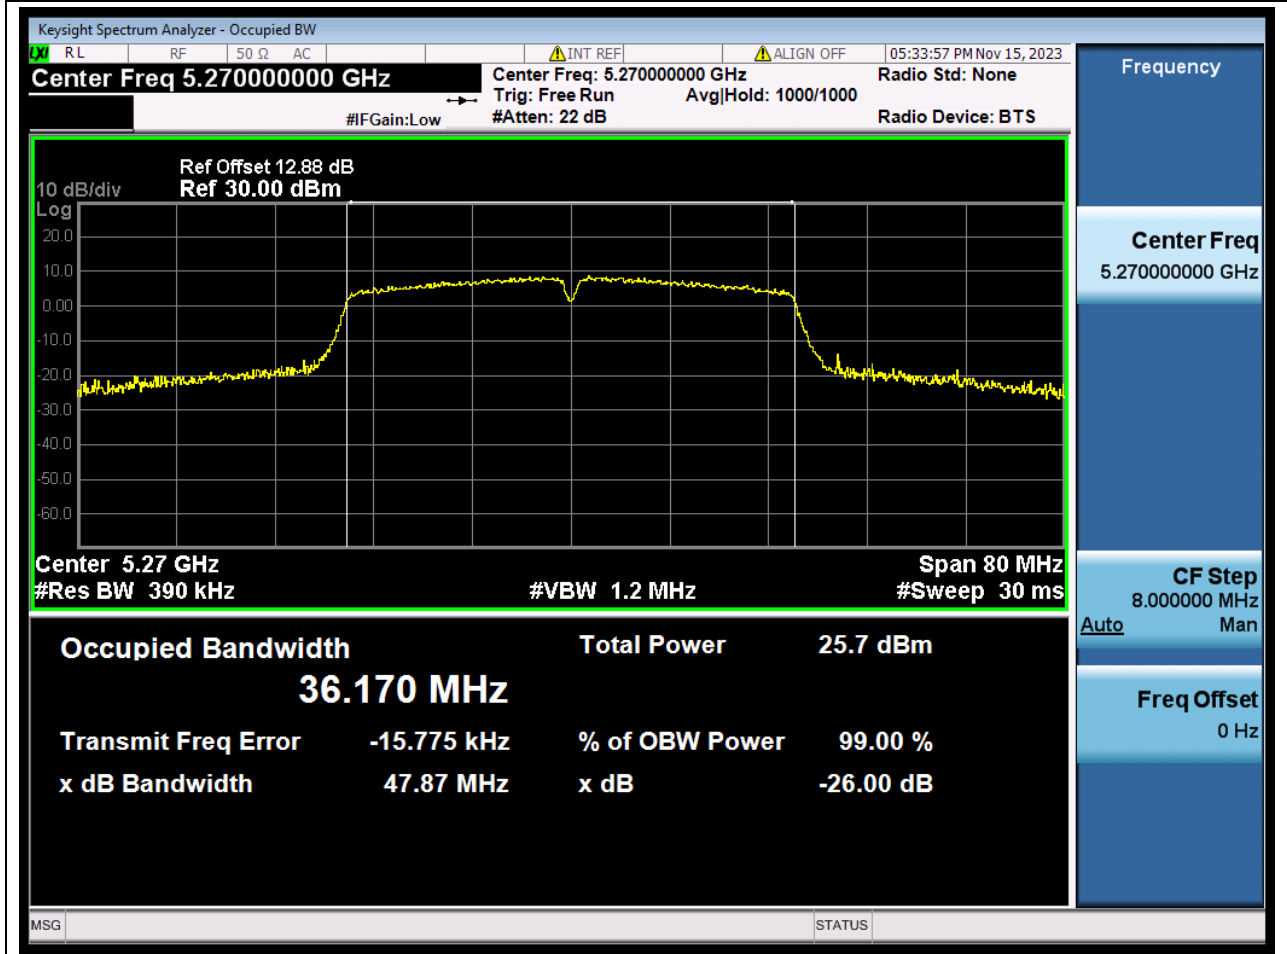

26. 802.11ac_40M_U-NII-2A_L

26.1. A.2-26dB Bandwidth(NTNV)

Center Frequency (MHz)	XdB Down	RBW (MHz)	Detector	Limit (MHz)	XdB BandWidth (MHz)	Verdict
5270	26	0.39	Peak	0	47.865104	N/A