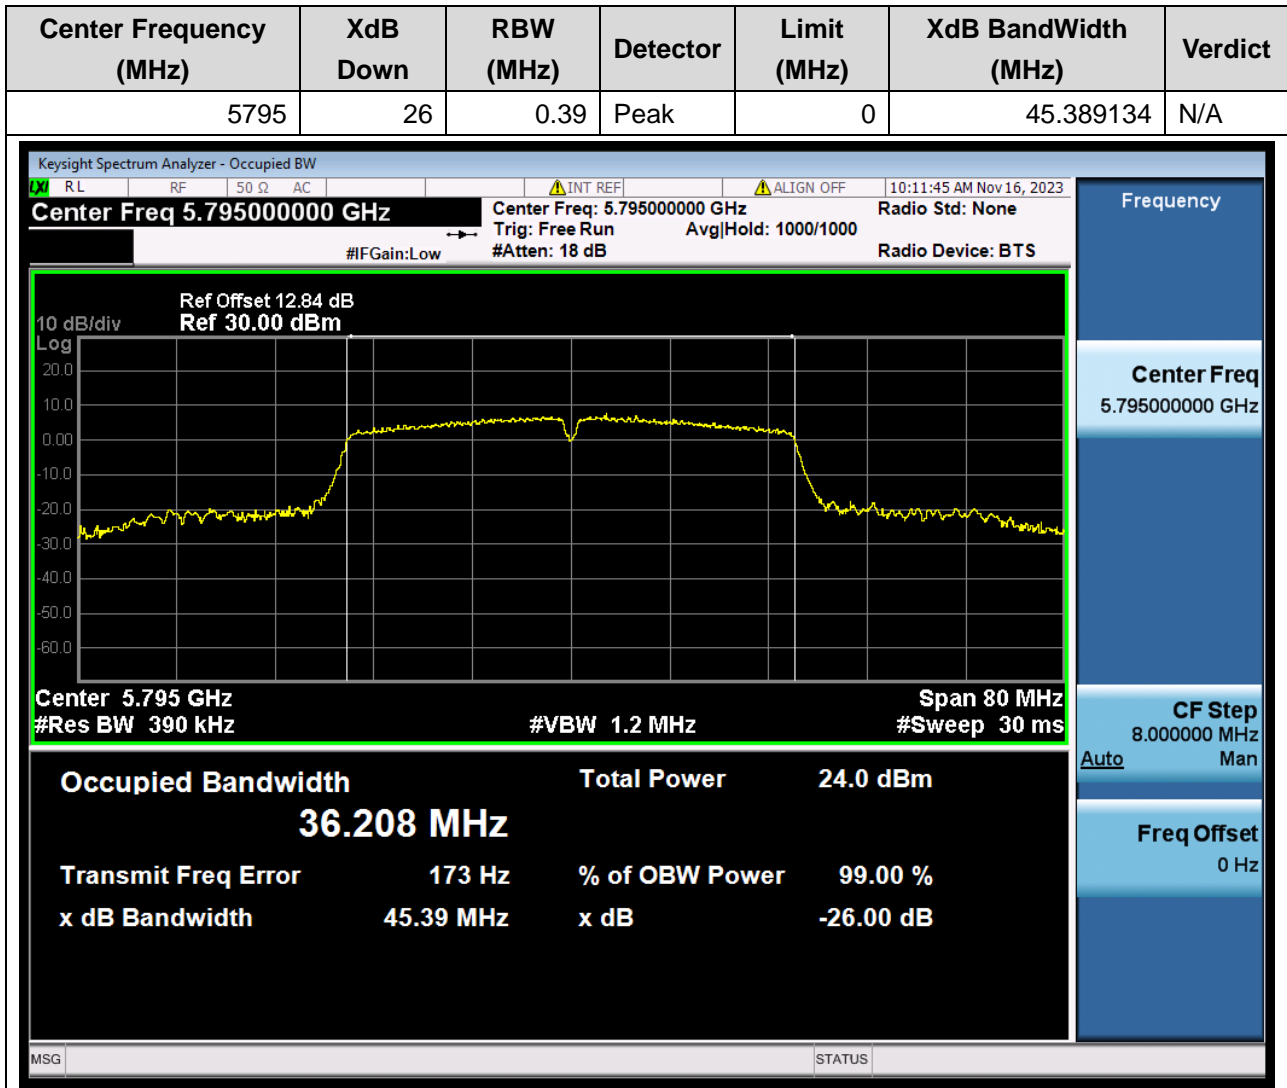

51.1. A.2-26dB Bandwidth(NTNV)

52. 802.11n_40M_U-NII-3_L

52.1. A.2-26dB Bandwidth(NTNV)

53. 802.11n_40M_U-NII-3_H

53.1. A.2-26dB Bandwidth(NTNV)

54. 802.11ac_20M_U-NII-3_L

54.1. A.2-26dB Bandwidth(NTNV)

Center Frequency (MHz)	XdB Down	RBW (MHz)	Detector	Limit (MHz)	XdB BandWidth (MHz)	Verdict
5745	26	0.2	Peak	0	23.464231	N/A