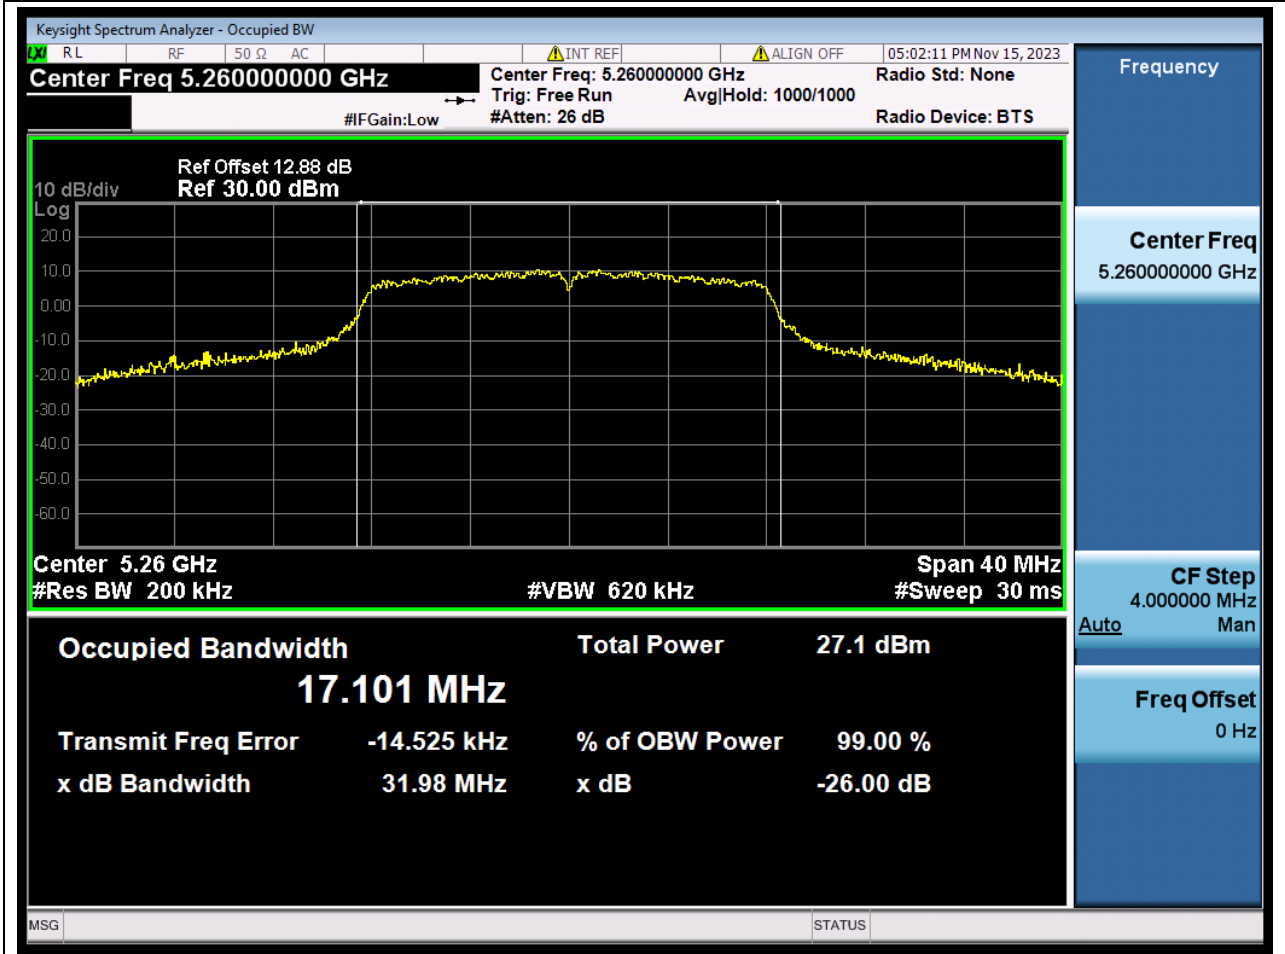

15. 802.11a_20M_U-NII-2A_L

15.1. A.2-26dB Bandwidth(NTNV)

Center Frequency (MHz)	XdB Down	RBW (MHz)	Detector	Limit (MHz)	XdB BandWidth (MHz)	Verdict
5260	26	0.2	Peak	0	31.977671	N/A