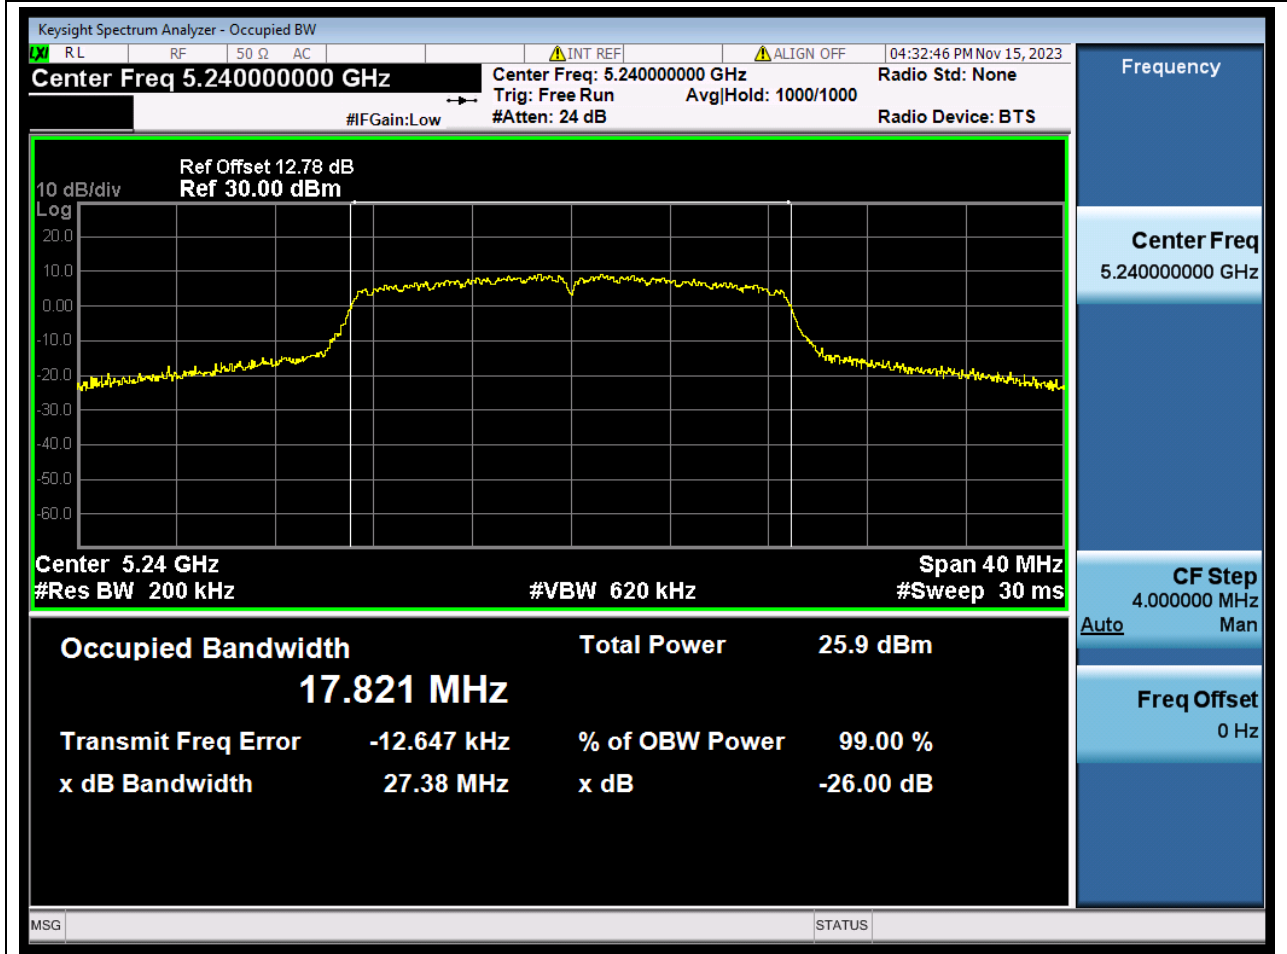

6. 802.11n_20M_U-NII-1_H

6.1. A.2-26dB Bandwidth(NTNV)

Center Frequency (MHz)	XdB Down	RBW (MHz)	Detector	Limit (MHz)	XdB BandWidth (MHz)	Verdict
5240	26	0.2	Peak	0	27.377143	N/A