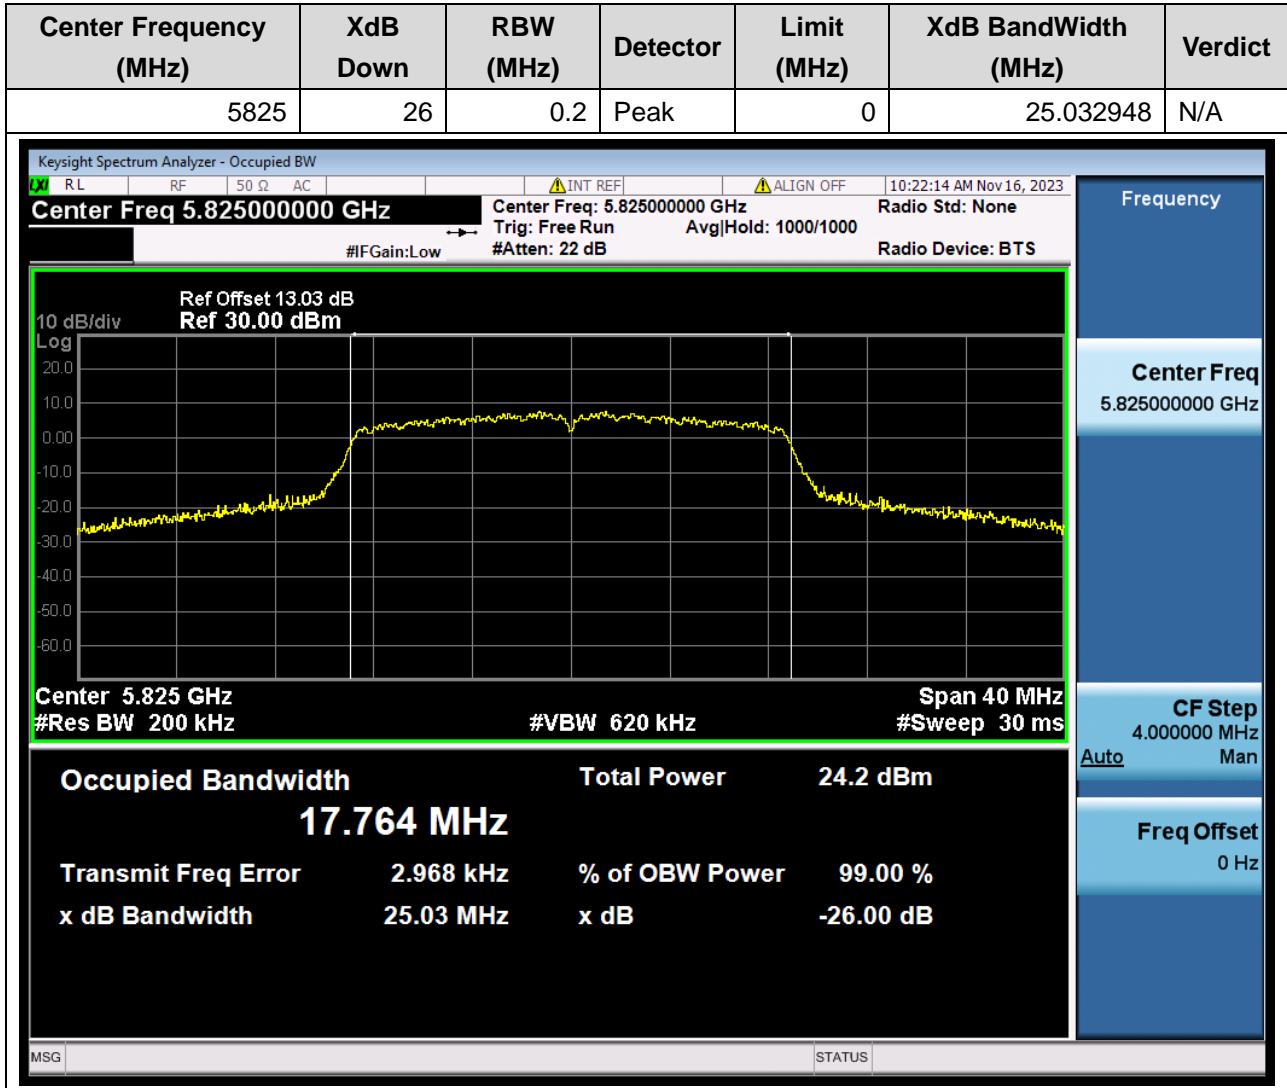

56. 802.11ac_20M_U-NII-3_H

56.1. A.2-26dB Bandwidth(NTNV)