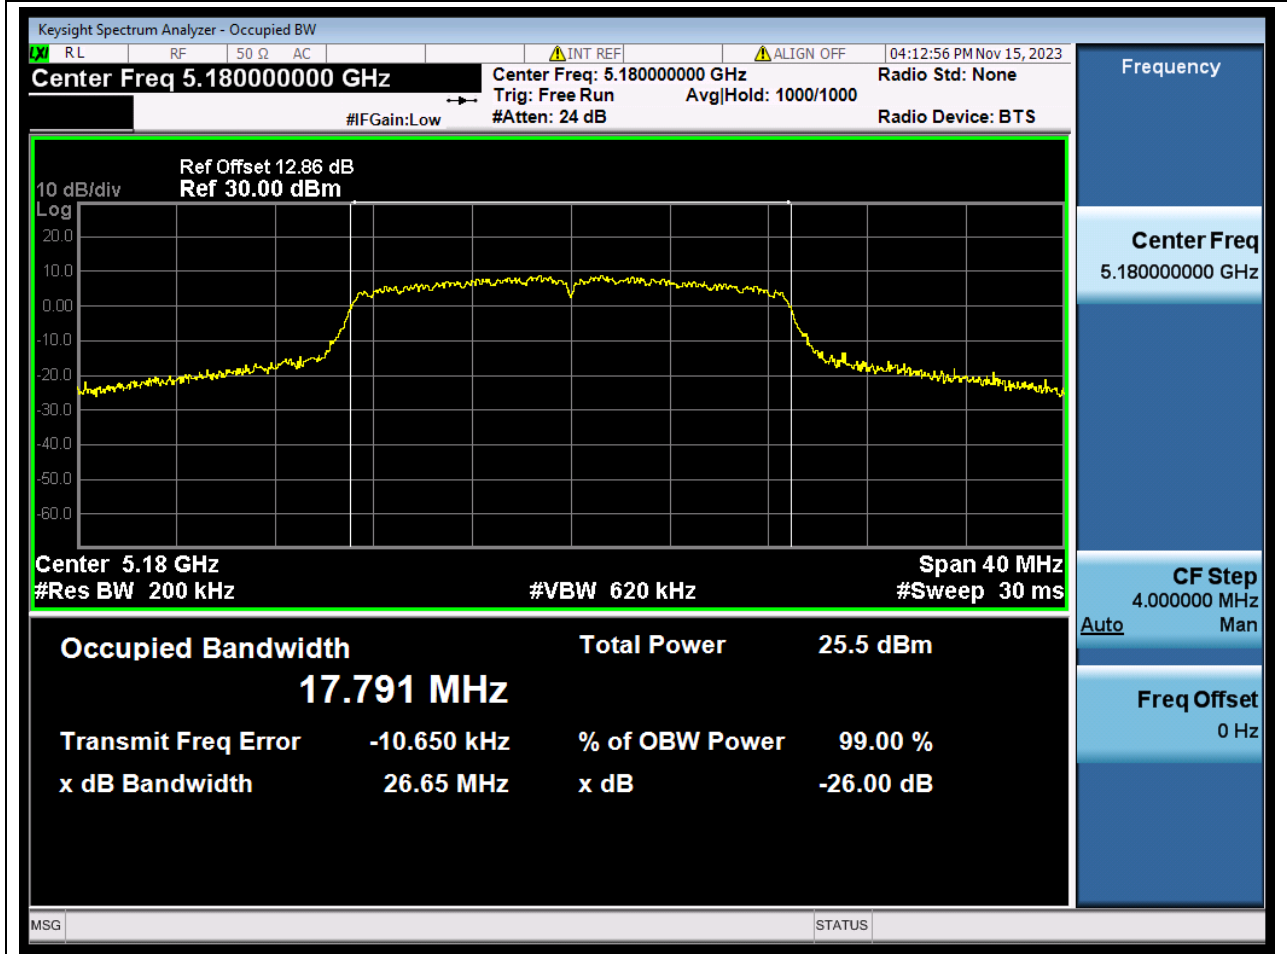

4. 802.11n_20M_U-NII-1_L

4.1. A.2-26dB Bandwidth(NTNV)

Center Frequency (MHz)	XdB Down	RBW (MHz)	Detector	Limit (MHz)	XdB BandWidth (MHz)	Verdict
5180	26	0.2	Peak	0	26.650596	N/A