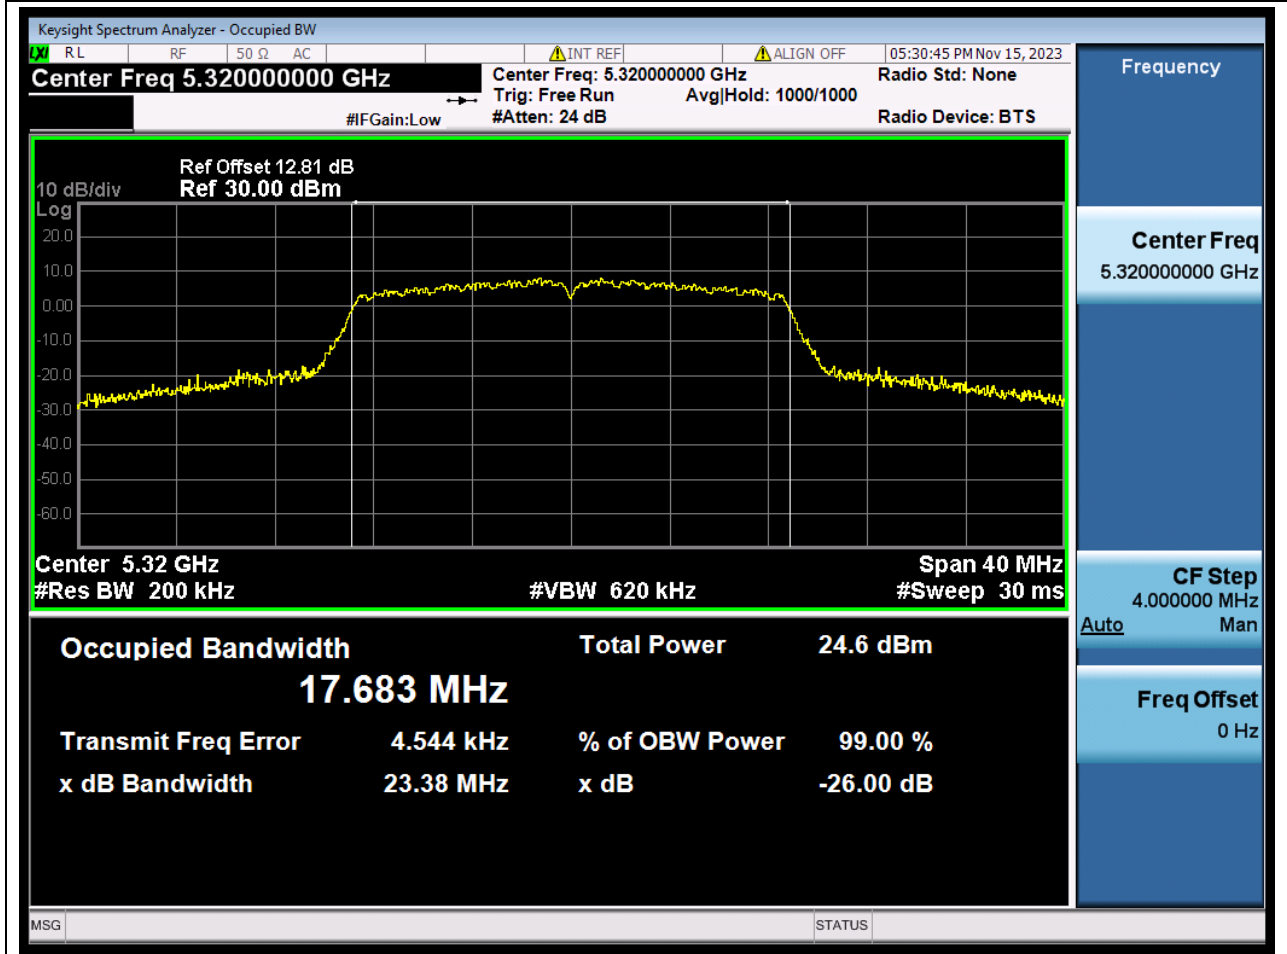

25. 802.11ac_20M_U-NII-2A_H

25.1. A.2-26dB Bandwidth(NTNV)

Center Frequency (MHz)	XdB Down	RBW (MHz)	Detector	Limit (MHz)	XdB BandWidth (MHz)	Verdict
5320	26	0.2	Peak	0	23.381385	N/A