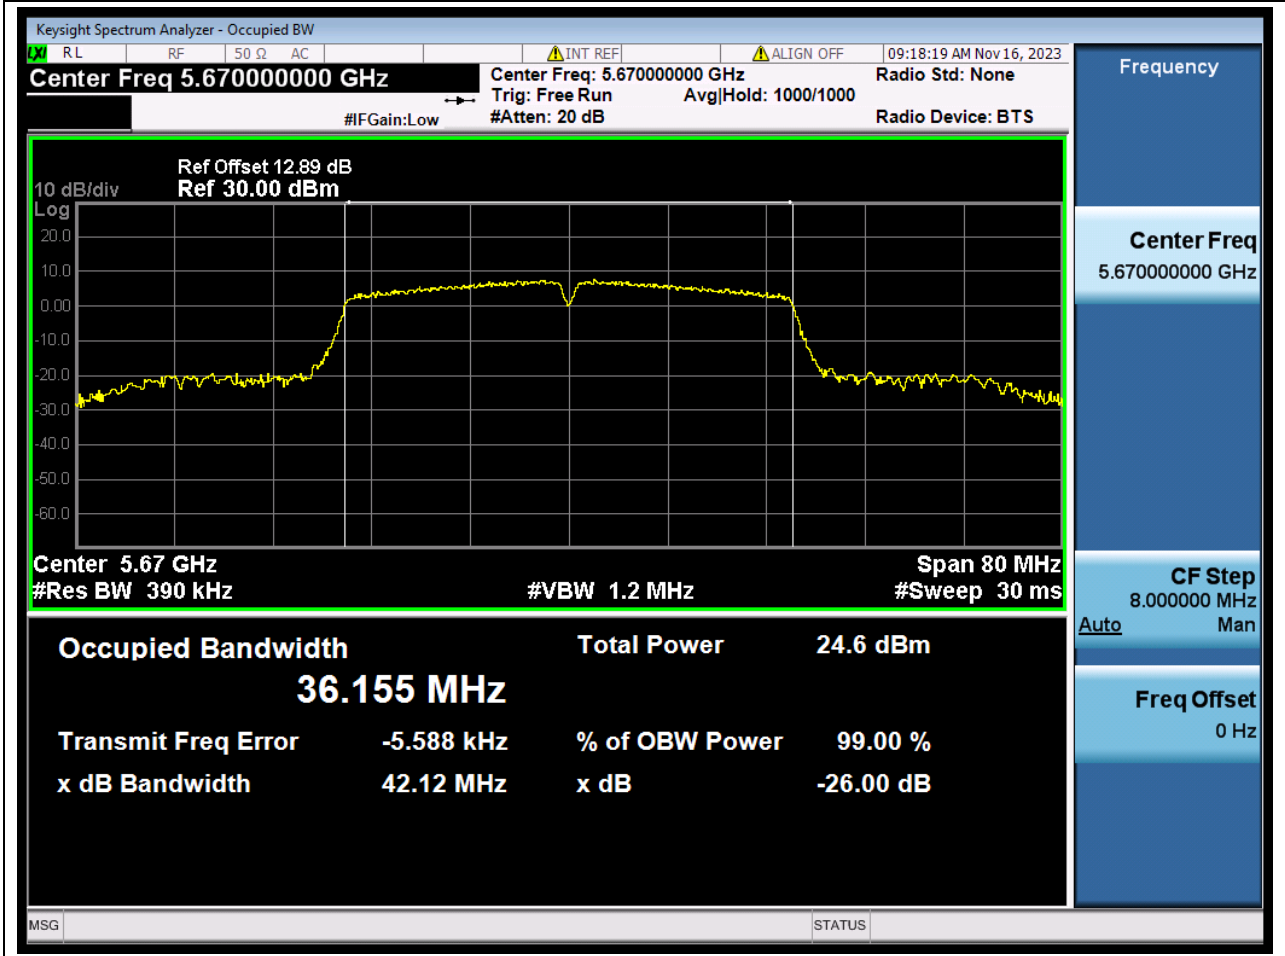

37. 802.11n_40M_U-NII-2C_H

37.1. A.2-26dB Bandwidth(NTNV)

Center Frequency (MHz)	XdB Down	RBW (MHz)	Detector	Limit (MHz)	XdB BandWidth (MHz)	Verdict
5670	26	0.39	Peak	0	42.118256	N/A