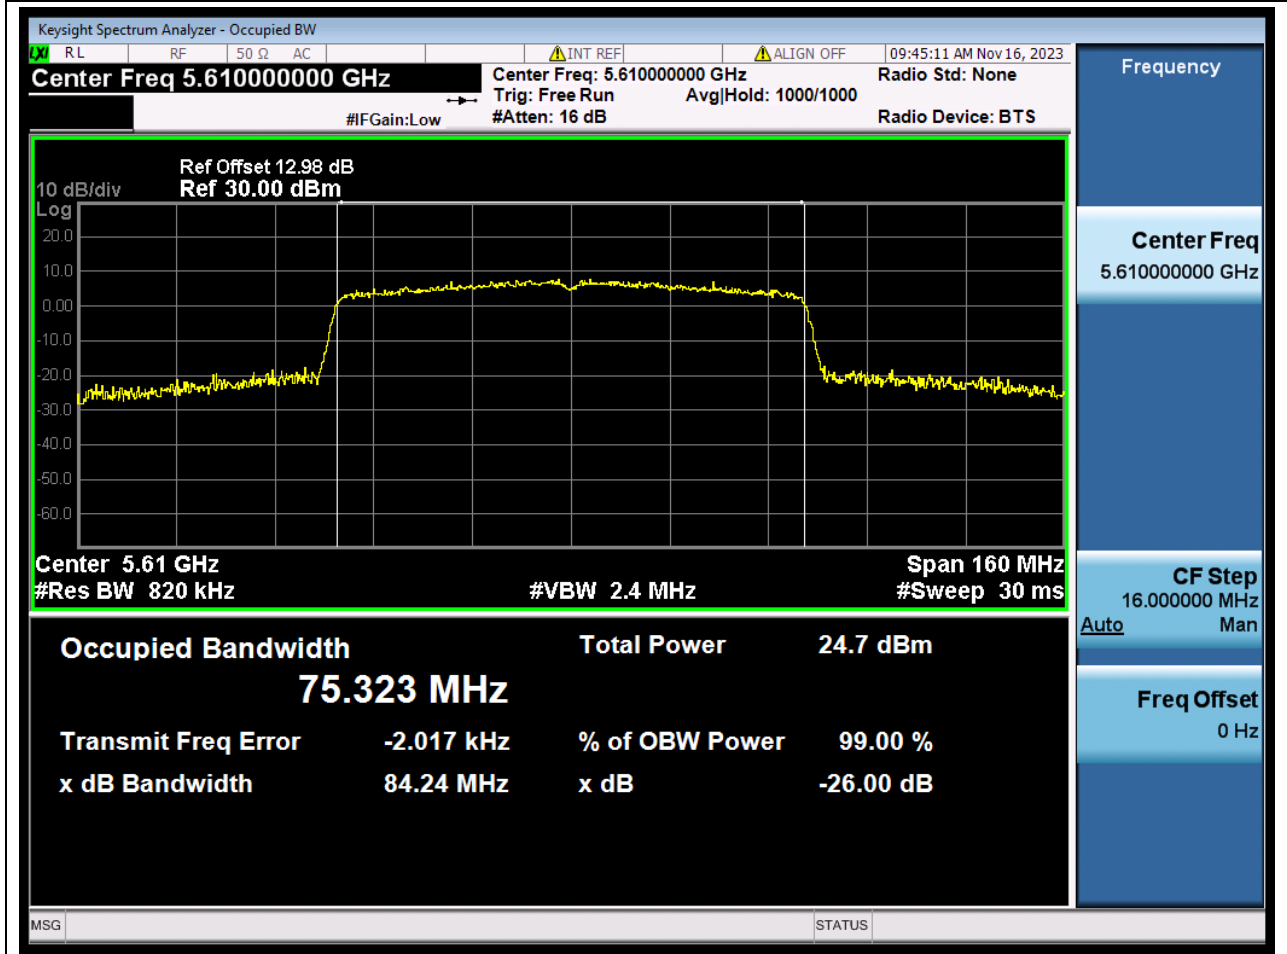

45. 802.11ac_80M_U-NII-2C_M

45.1. A.2-26dB Bandwidth(NTNV)

Center Frequency (MHz)	XdB Down	RBW (MHz)	Detector	Limit (MHz)	XdB BandWidth (MHz)	Verdict
5610	26	0.82	Peak	0	84.241993	N/A