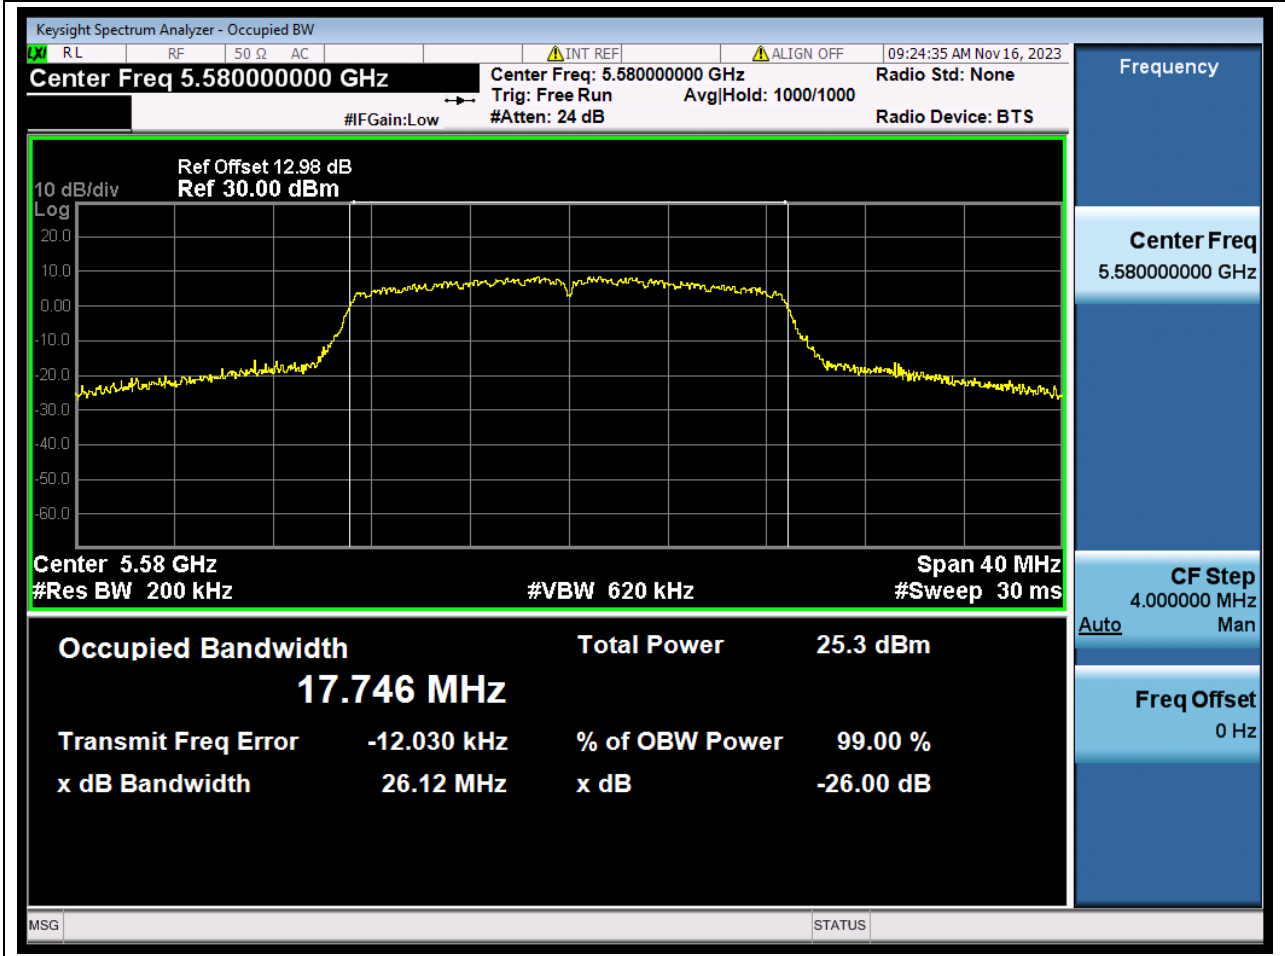

39. 802.11ac_20M_U-NII-2C_M

39.1. A.2-26dB Bandwidth(NTNV)

Center Frequency (MHz)	XdB Down	RBW (MHz)	Detector	Limit (MHz)	XdB BandWidth (MHz)	Verdict
5580	26	0.2	Peak	0	26.117036	N/A