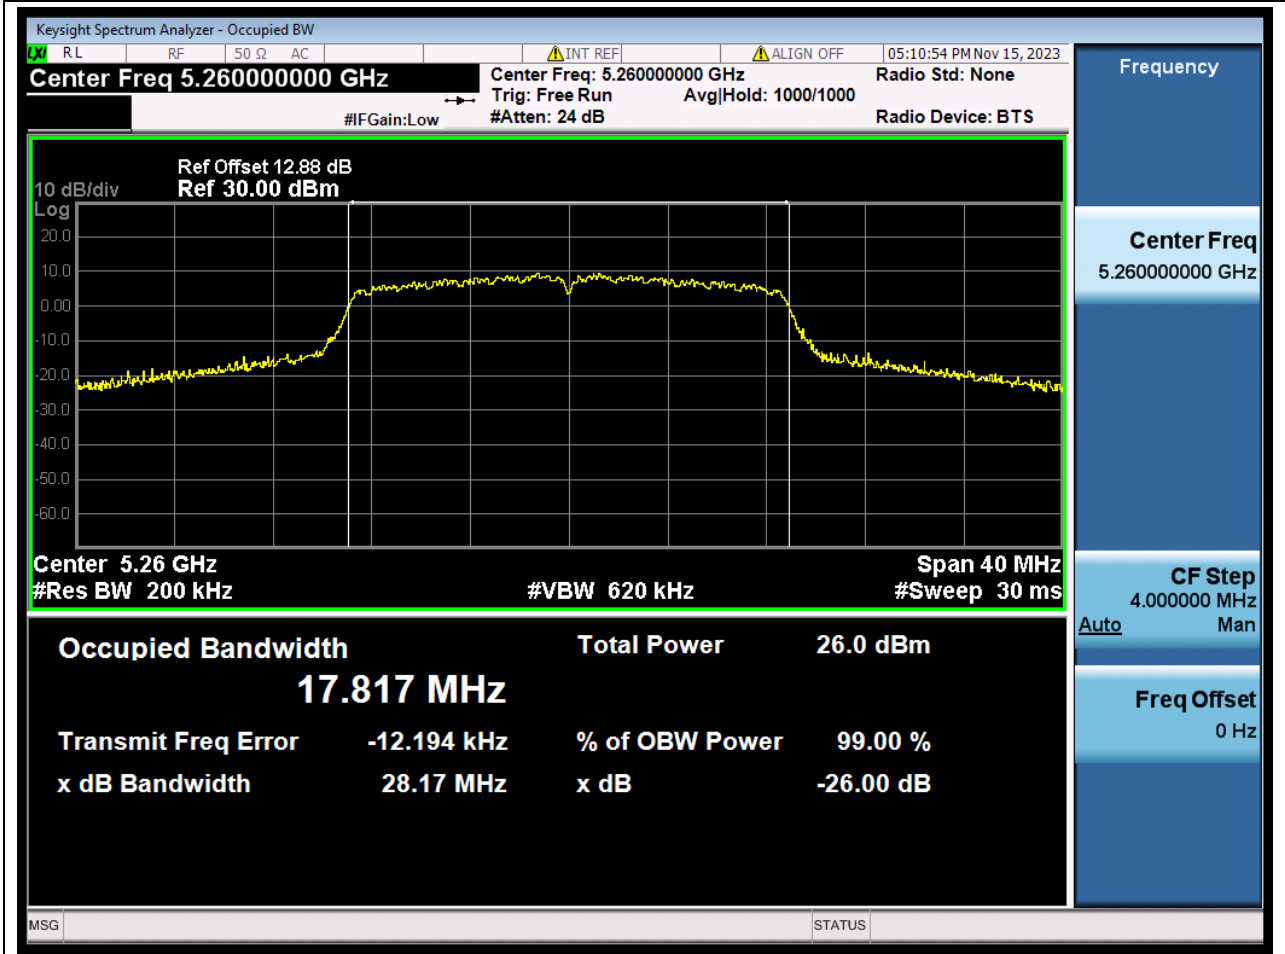

18. 802.11n_20M_U-NII-2A_L

18.1. A.2-26dB Bandwidth(NTNV)

Center Frequency (MHz)	XdB Down	RBW (MHz)	Detector	Limit (MHz)	XdB BandWidth (MHz)	Verdict
5260	26	0.2	Peak	0	28.170085	N/A