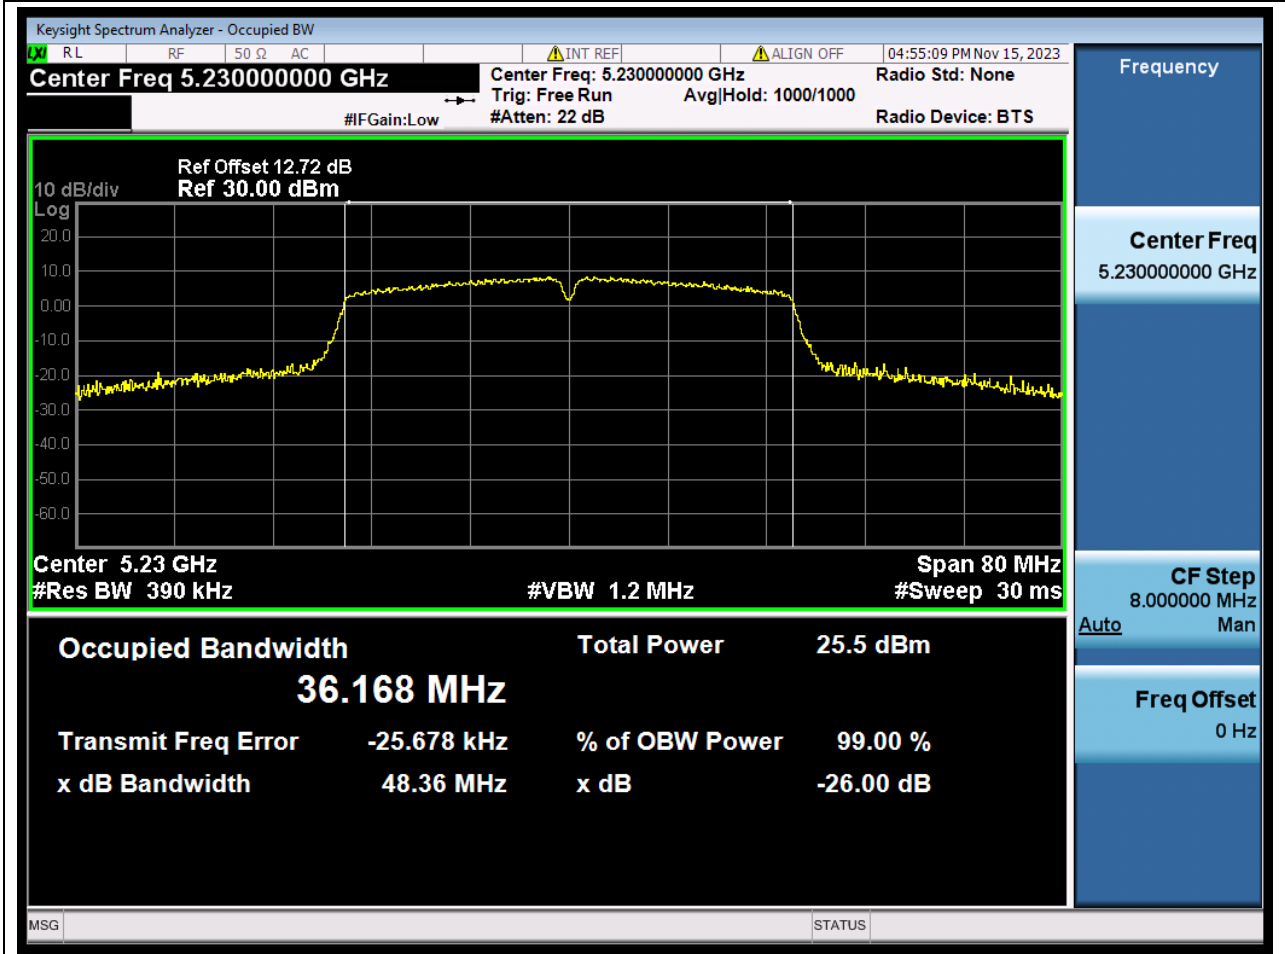

13. 802.11ac_40M_U-NII-1_H

13.1. A.2-26dB Bandwidth(NTNV)

Center Frequency (MHz)	XdB Down	RBW (MHz)	Detector	Limit (MHz)	XdB BandWidth (MHz)	Verdict
5230	26	0.39	Peak	0	48.364393	N/A