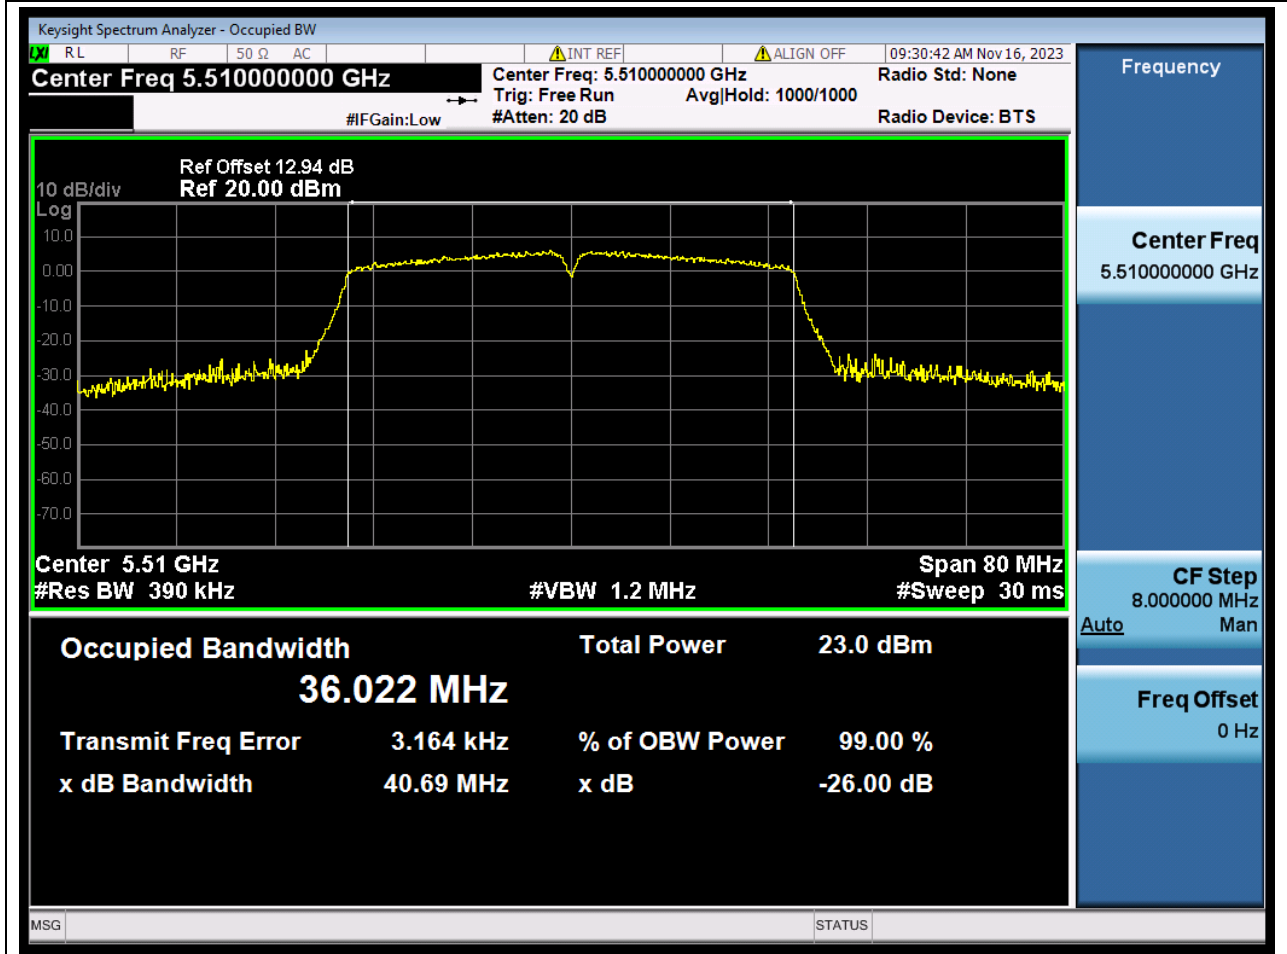

41. 802.11ac_40M_U-NII-2C_L

41.1. A.2-26dB Bandwidth(NTNV)

Center Frequency (MHz)	XdB Down	RBW (MHz)	Detector	Limit (MHz)	XdB BandWidth (MHz)	Verdict
5510	26	0.39	Peak	0	40.689068	N/A