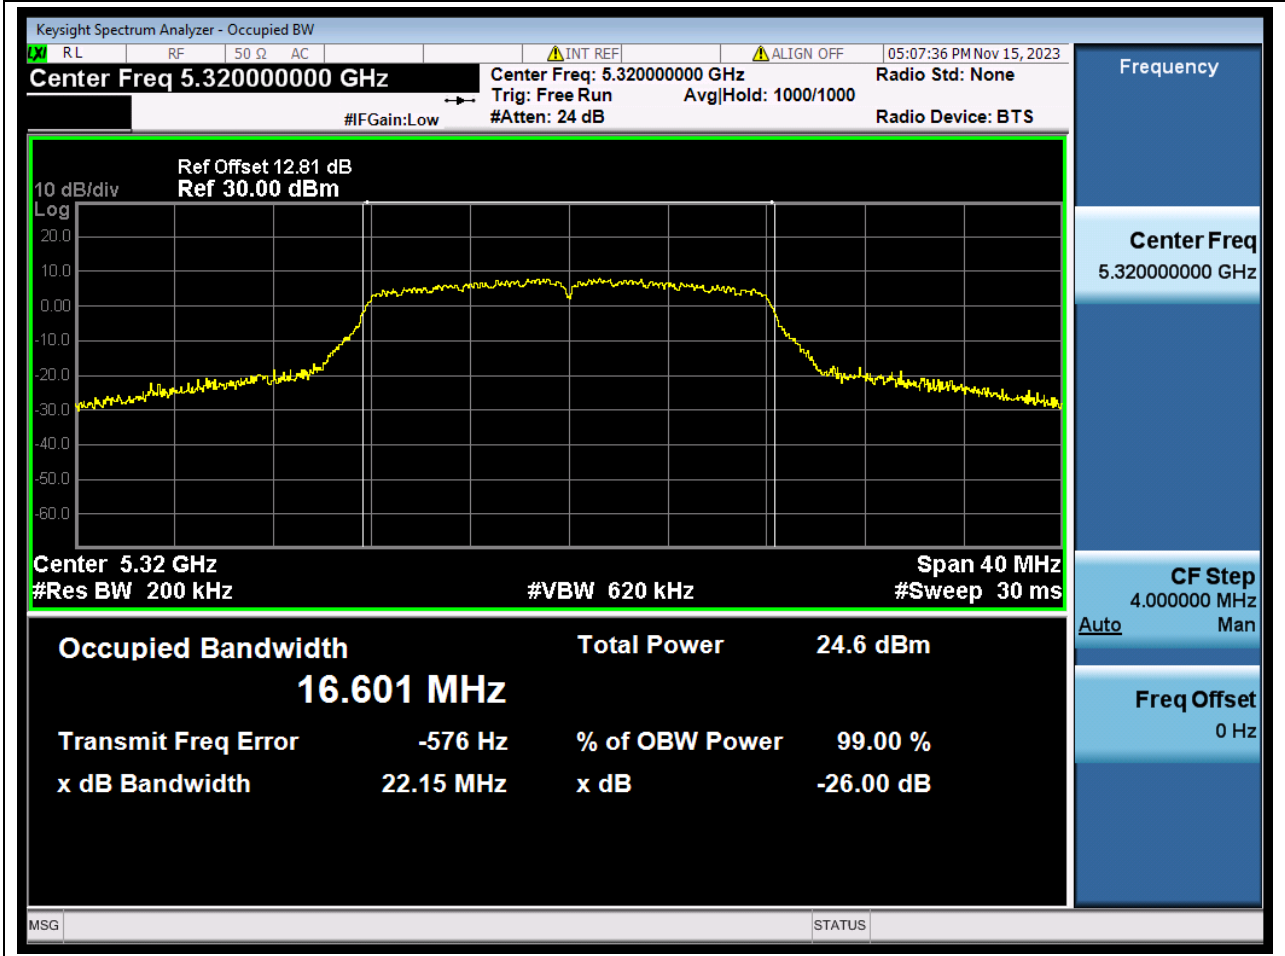

17. 802.11a_20M_U-NII-2A_H

17.1. A.2-26dB Bandwidth(NTNV)

Center Frequency (MHz)	XdB Down	RBW (MHz)	Detector	Limit (MHz)	XdB BandWidth (MHz)	Verdict
5320	26	0.2	Peak	0	22.146186	N/A