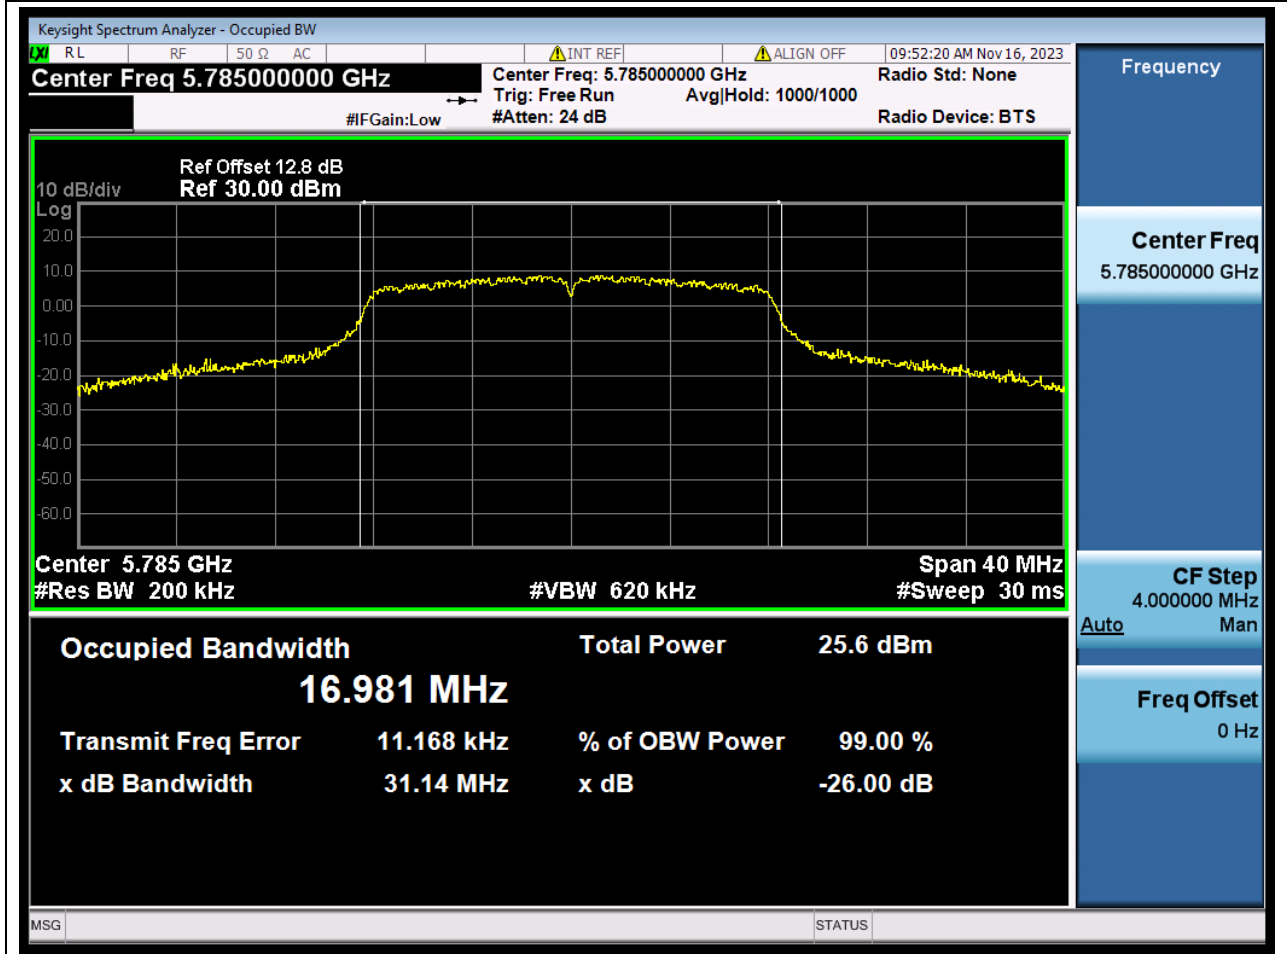

47. 802.11a_20M_U-NII-3_M

47.1. A.2-26dB Bandwidth(NTNV)

Center Frequency (MHz)	XdB Down	RBW (MHz)	Detector	Limit (MHz)	XdB BandWidth (MHz)	Verdict
5785	26	0.2	Peak	0	31.14252	N/A