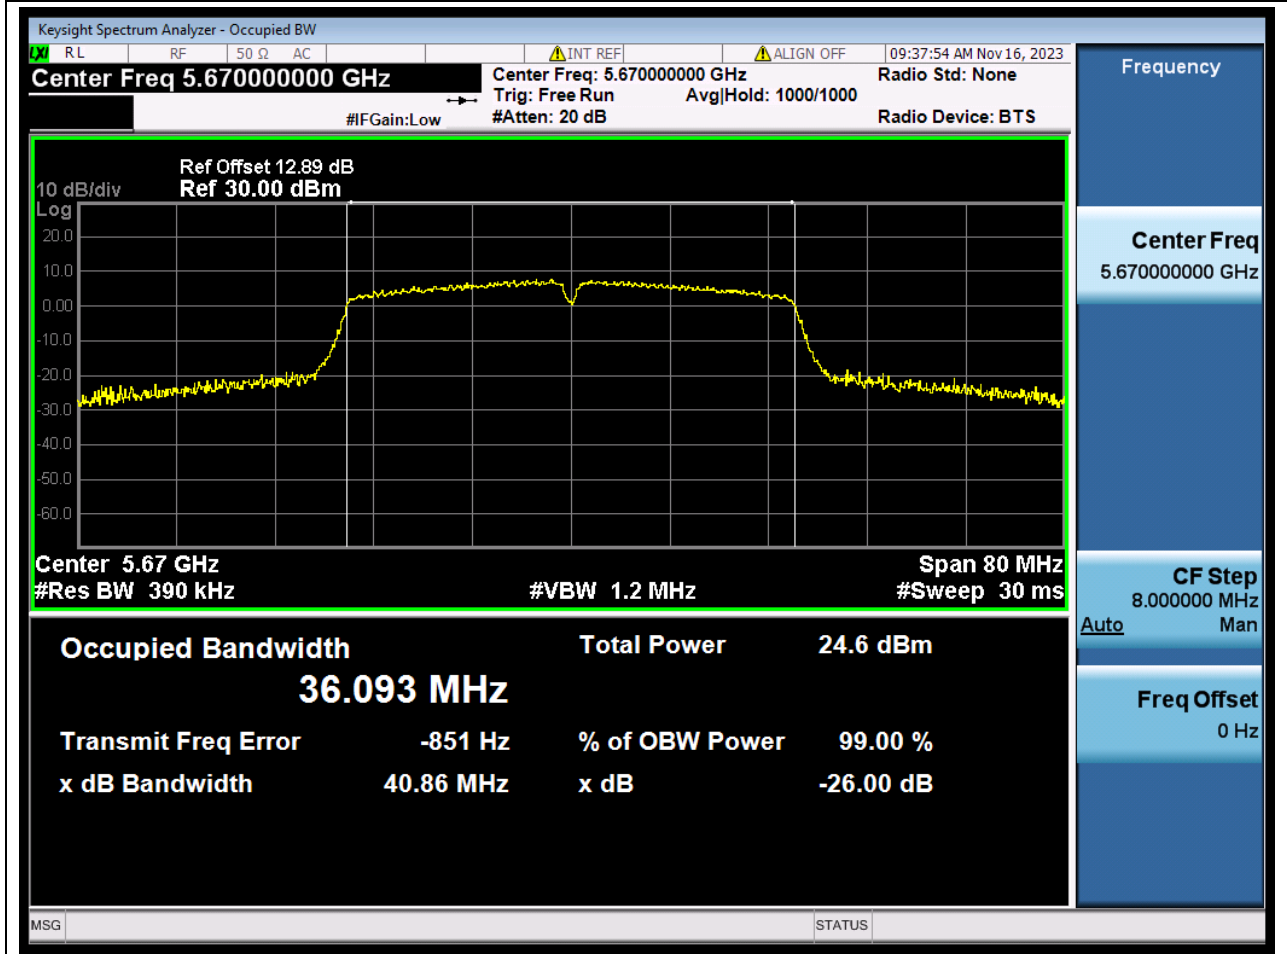

43. 802.11ac_40M_U-NII-2C_H

43.1. A.2-26dB Bandwidth(NTNV)

Center Frequency (MHz)	XdB Down	RBW (MHz)	Detector	Limit (MHz)	XdB BandWidth (MHz)	Verdict
5670	26	0.39	Peak	0	40.859338	N/A