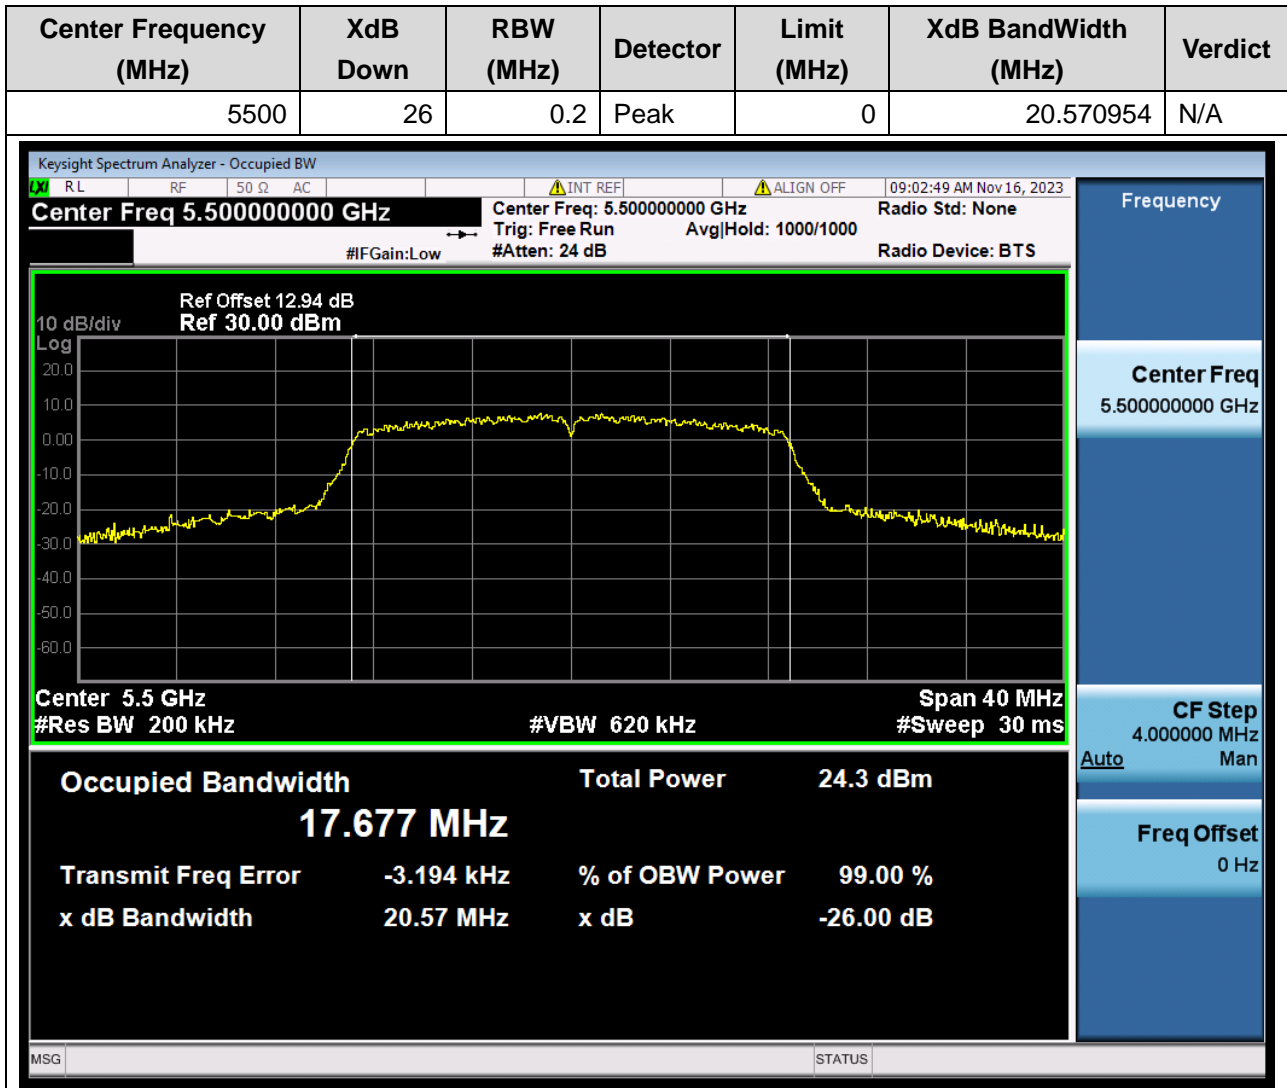

32. 802.11n_20M_U-NII-2C_L

32.1. A.2-26dB Bandwidth(NTNV)