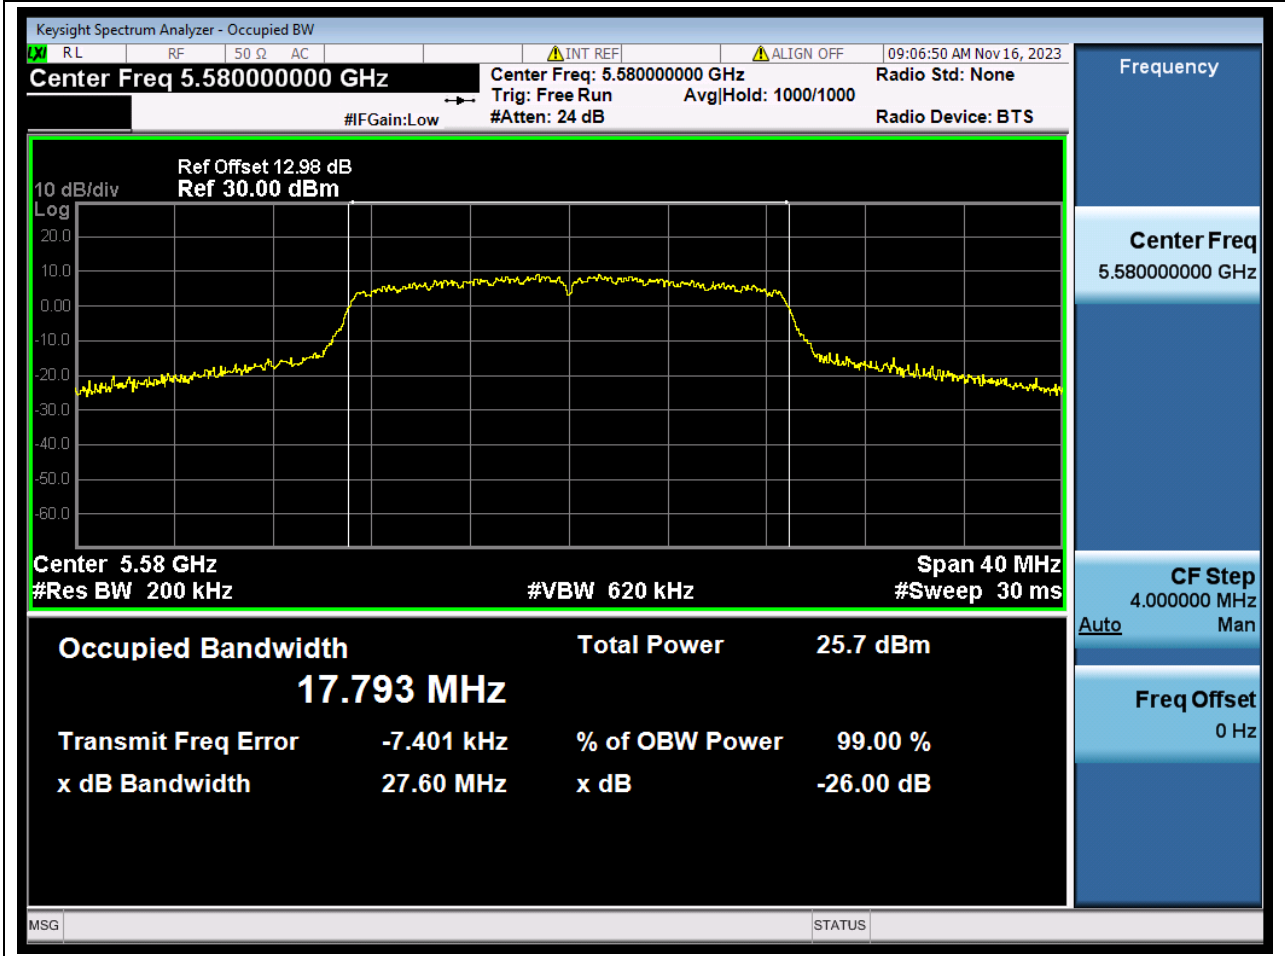

33. 802.11n_20M_U-NII-2C_M

33.1. A.2-26dB Bandwidth(NTNV)

Center Frequency (MHz)	XdB Down	RBW (MHz)	Detector	Limit (MHz)	XdB BandWidth (MHz)	Verdict
5580	26	0.2	Peak	0	27.599105	N/A