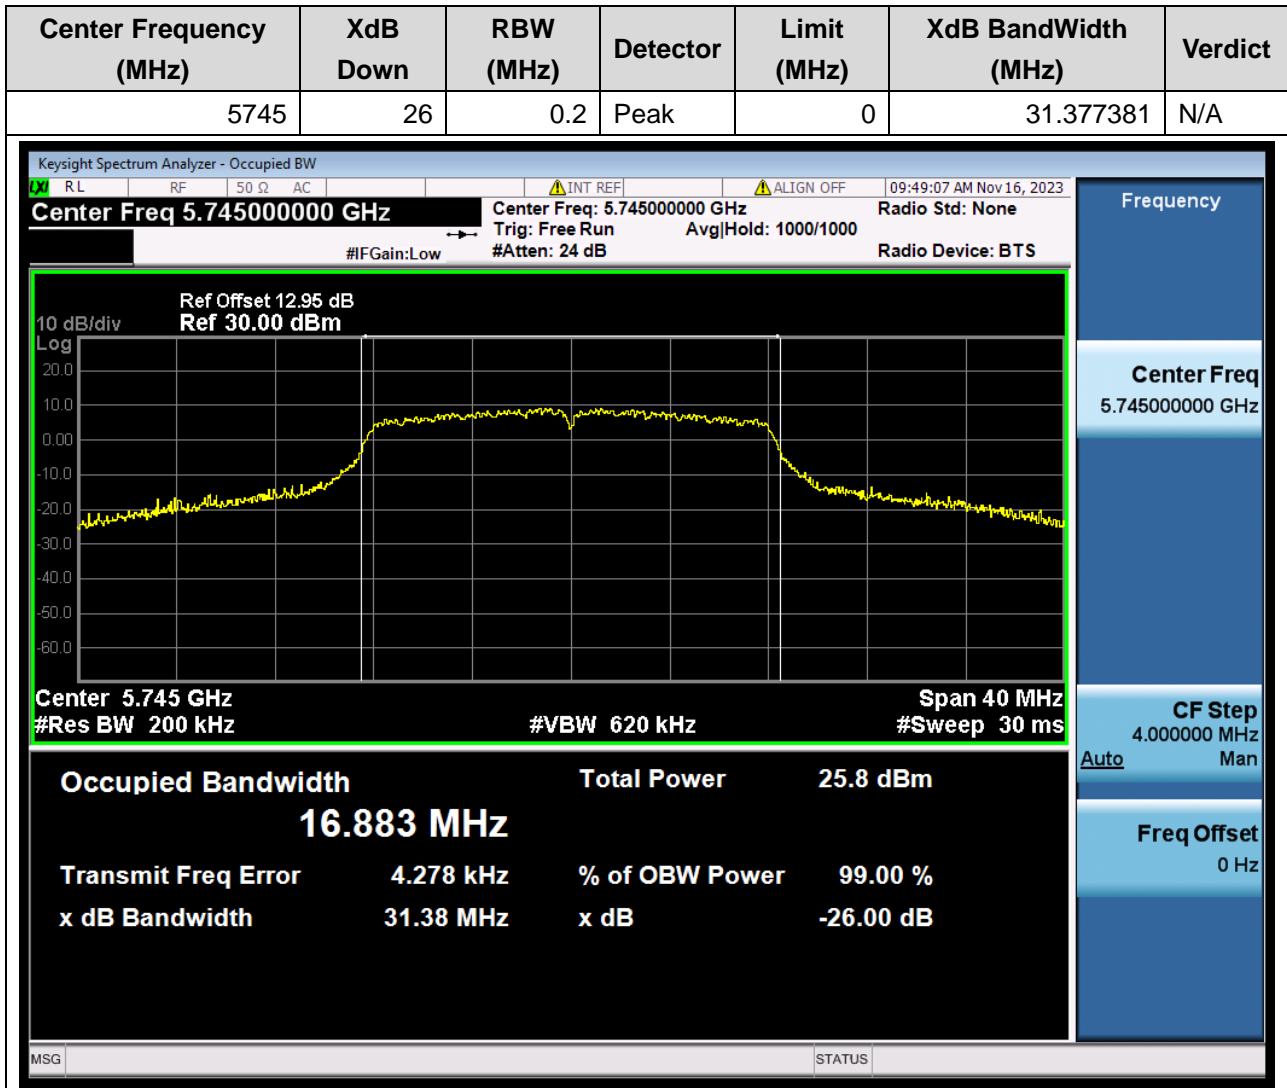

46. 802.11a_20M_U-NII-3_L

46.1. A.2-26dB Bandwidth(NTNV)