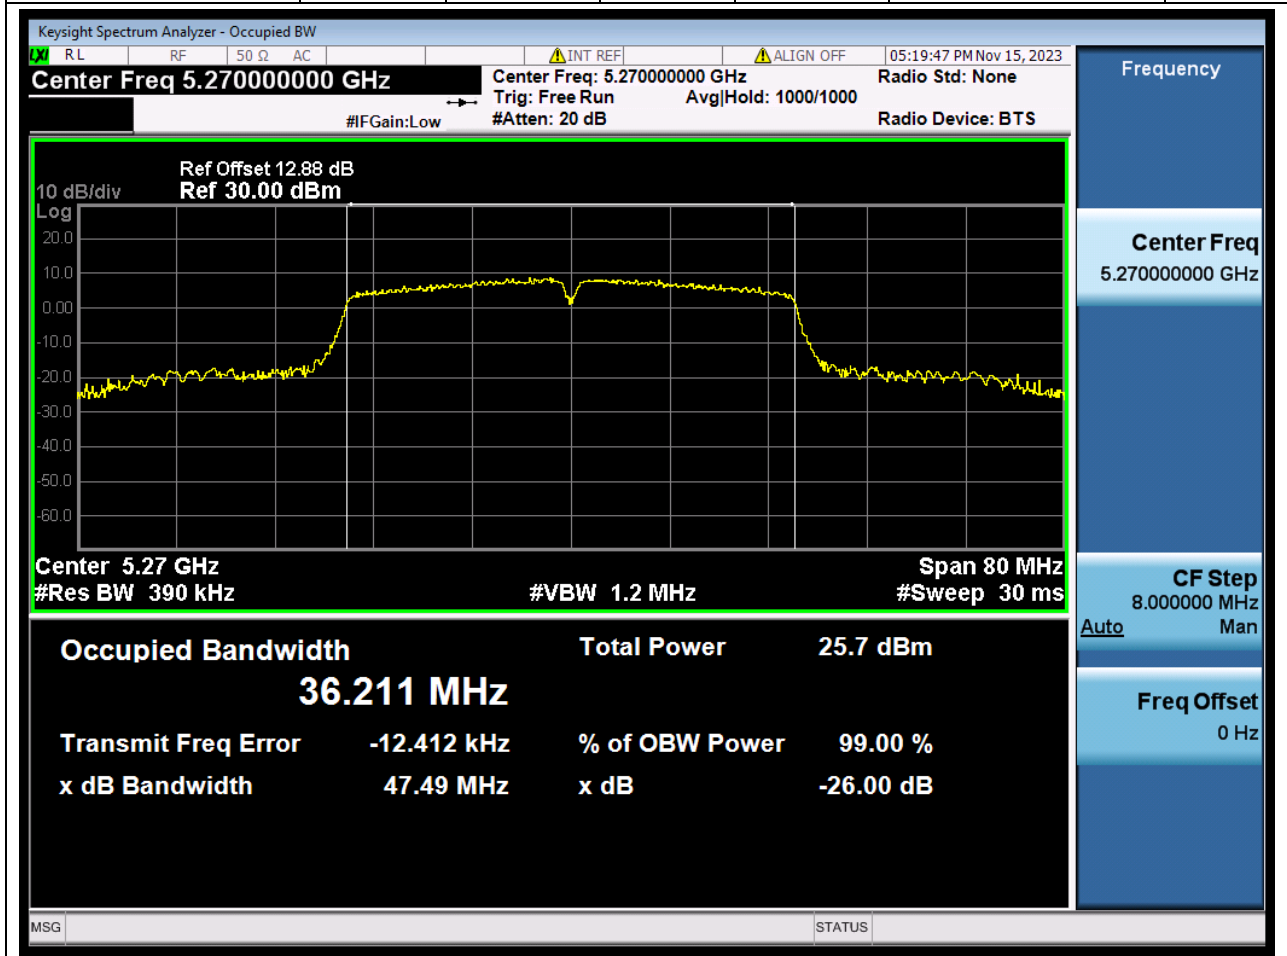

21. 802.11n_40M_U-NII-2A_L

21.1. A.2-26dB Bandwidth(NTNV)

Center Frequency (MHz)	XdB Down	RBW (MHz)	Detector	Limit (MHz)	XdB BandWidth (MHz)	Verdict
5270	26	0.39	Peak	0	47.490455	N/A