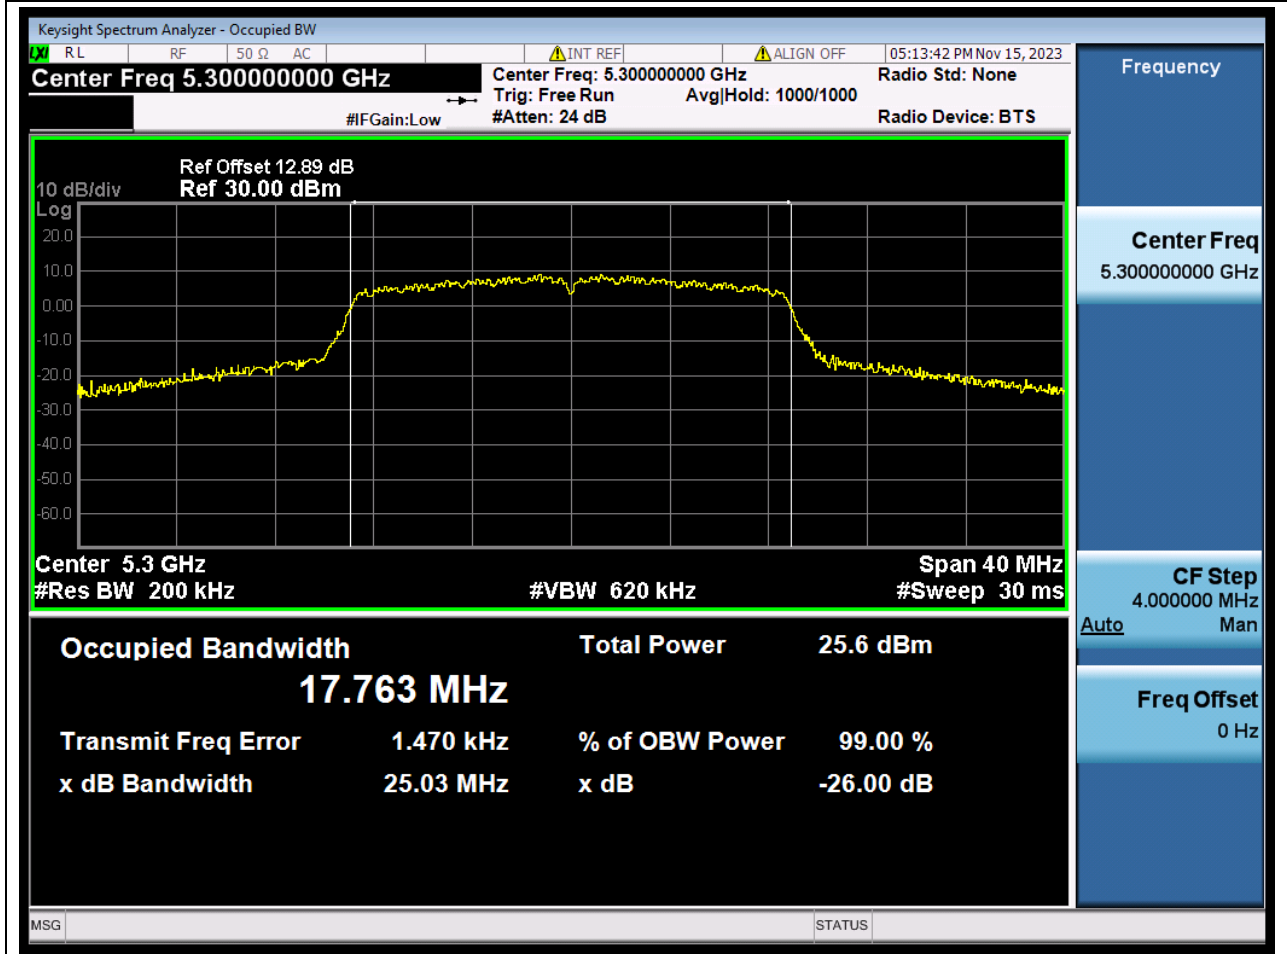

19. 802.11n_20M_U-NII-2A_M

19.1. A.2-26dB Bandwidth(NTNV)

Center Frequency (MHz)	XdB Down	RBW (MHz)	Detector	Limit (MHz)	XdB BandWidth (MHz)	Verdict
5300	26	0.2	Peak	0	25.031141	N/A