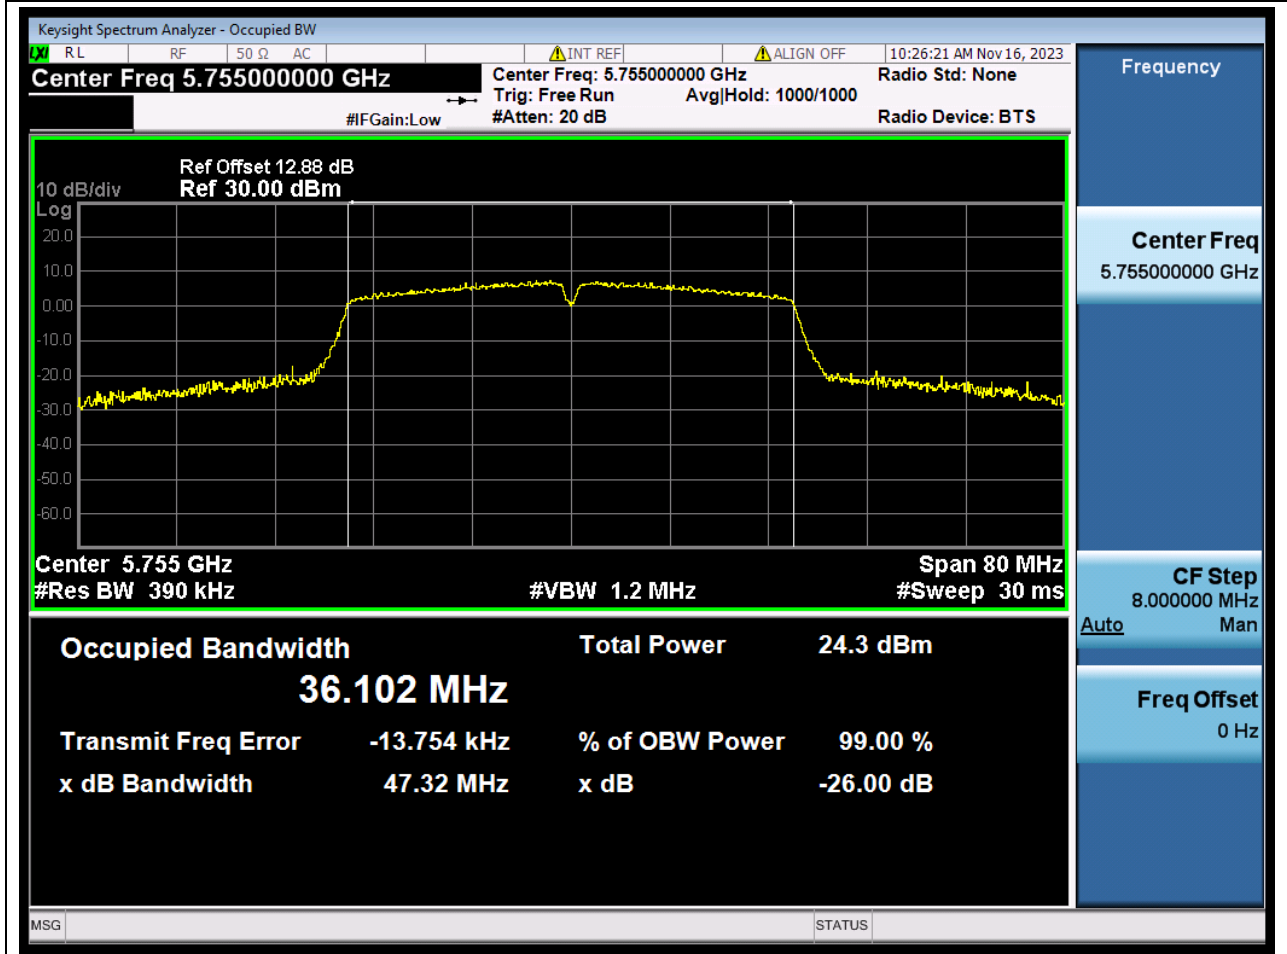

57. 802.11ac_40M_U-NII-3_L

57.1. A.2-26dB Bandwidth(NTNV)

Center Frequency (MHz)	XdB Down	RBW (MHz)	Detector	Limit (MHz)	XdB BandWidth (MHz)	Verdict
5755	26	0.39	Peak	0	47.318559	N/A