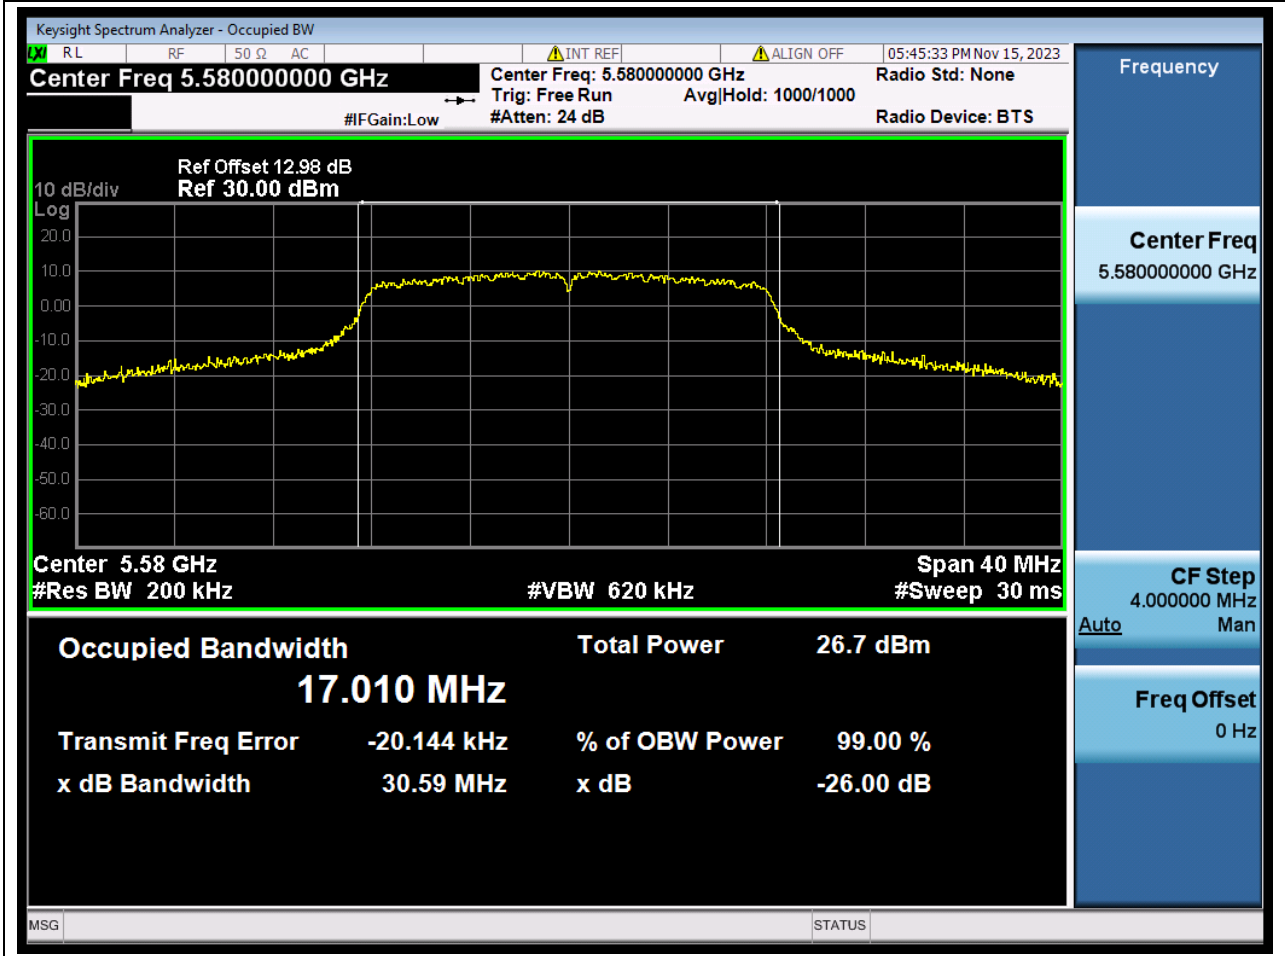

30. 802.11a_20M_U-NII-2C_M

30.1. A.2-26dB Bandwidth(NTNV)

Center Frequency (MHz)	XdB Down	RBW (MHz)	Detector	Limit (MHz)	XdB BandWidth (MHz)	Verdict
5580	26	0.2	Peak	0	30.588068	N/A