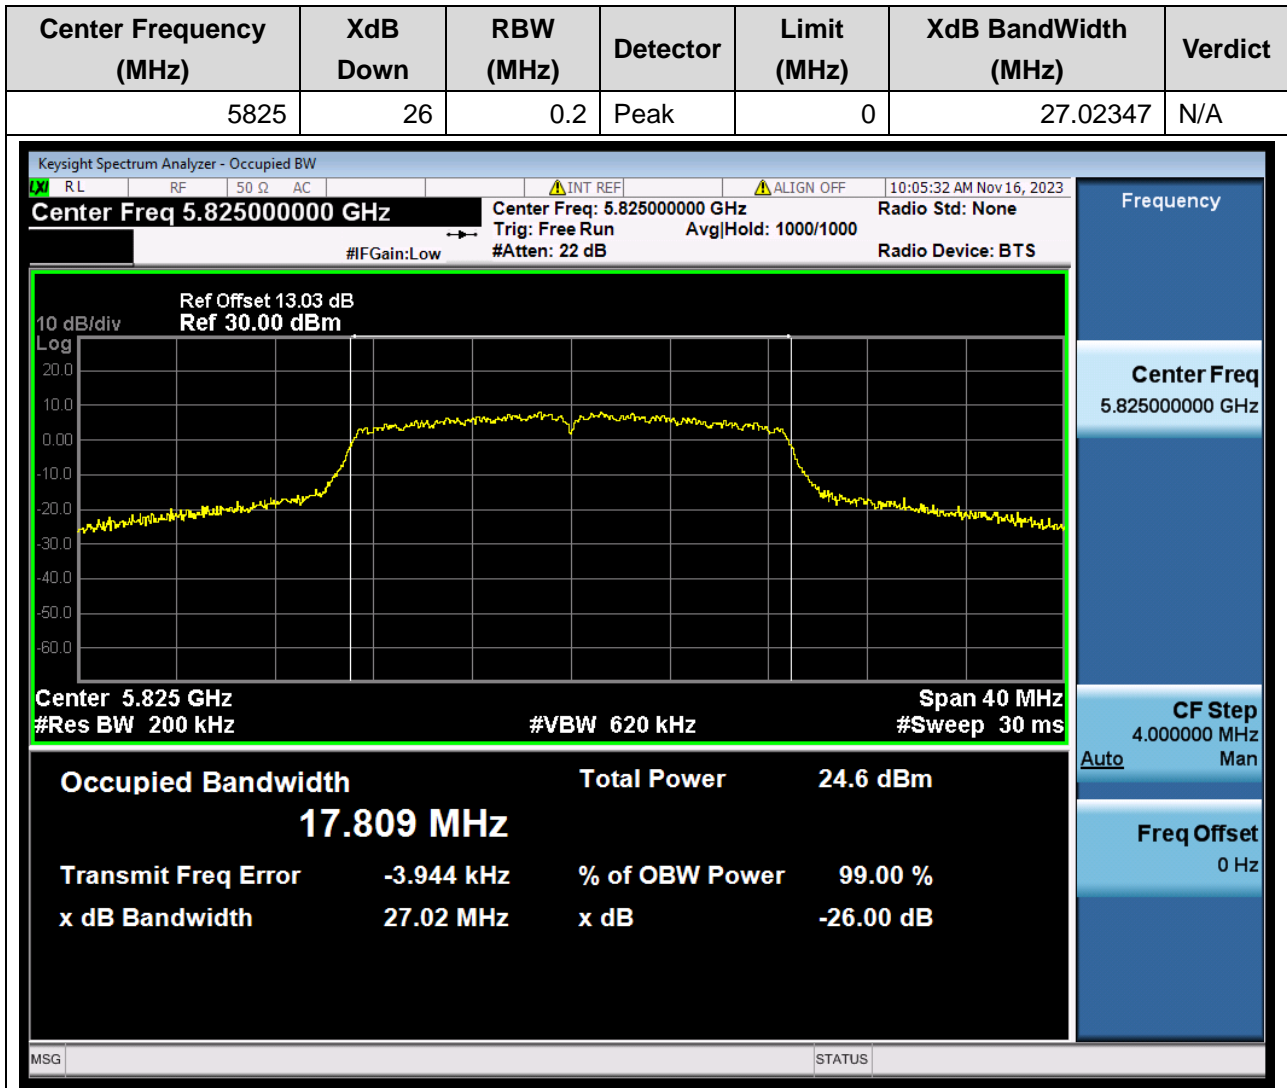

51. 802.11n_20M_U-NII-3_H

51.1. A.2-26dB Bandwidth(NTNV)