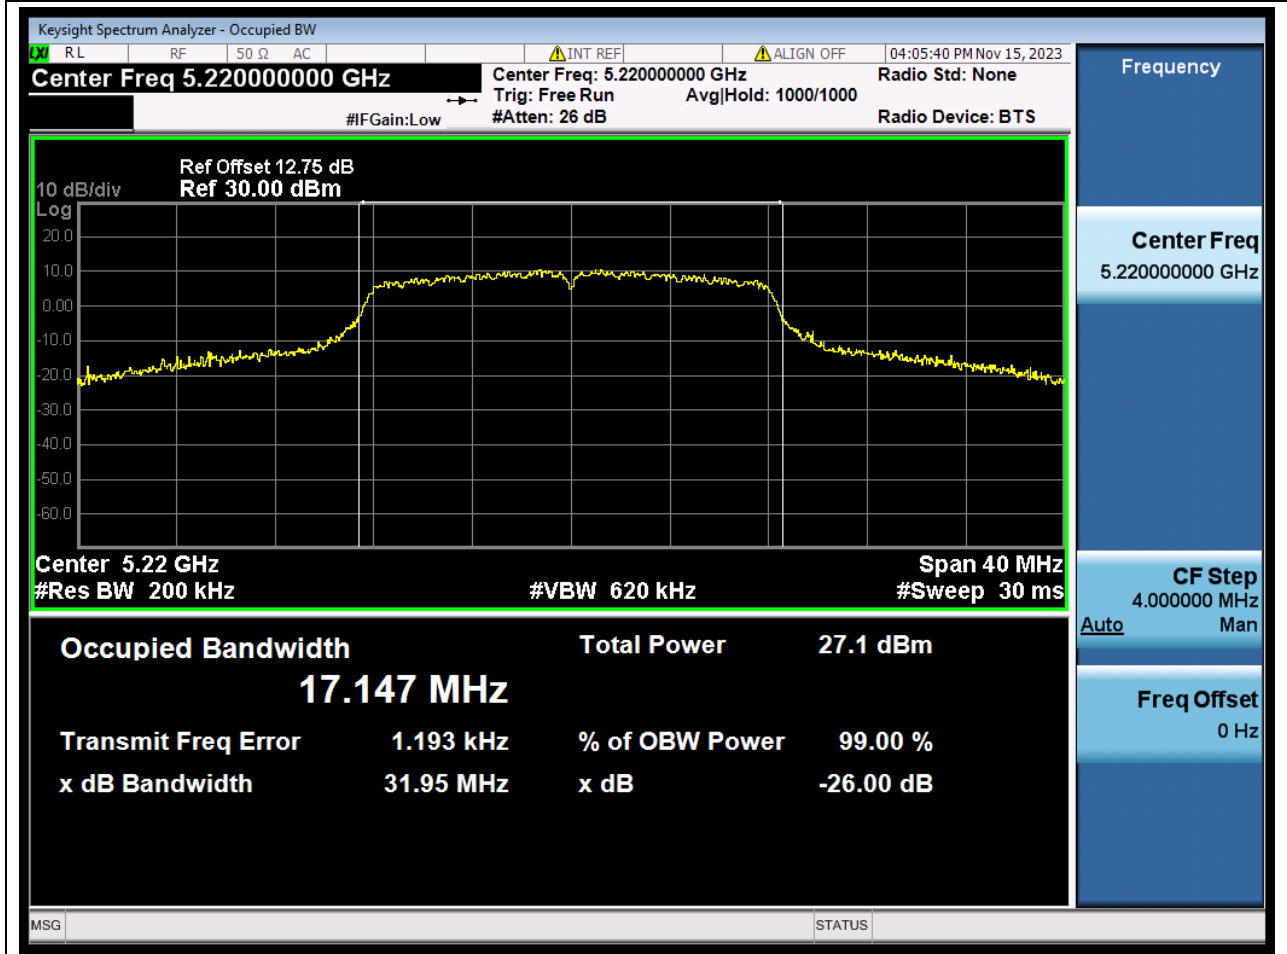

2. 802.11a_20M_U-NII-1_M

2.1. A.2-26dB Bandwidth(NTNV)

Center Frequency (MHz)	XdB Down	RBW (MHz)	Detector	Limit (MHz)	XdB BandWidth (MHz)	Verdict
5220	26	0.2	Peak	0	31.948566	N/A