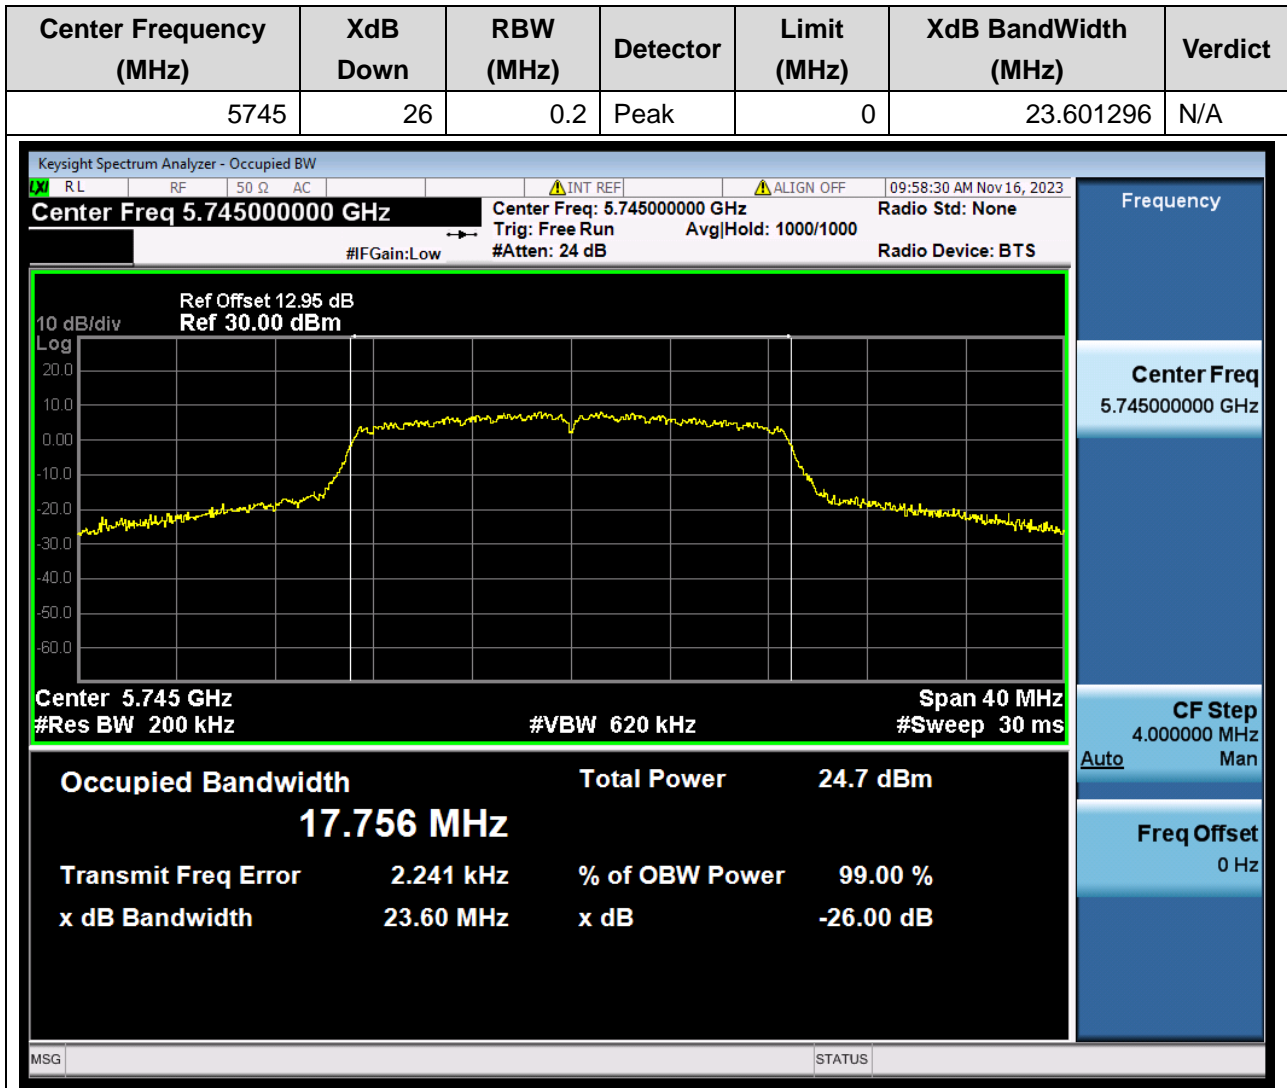

49. 802.11n_20M_U-NII-3_L

49.1. A.2-26dB Bandwidth(NTNV)