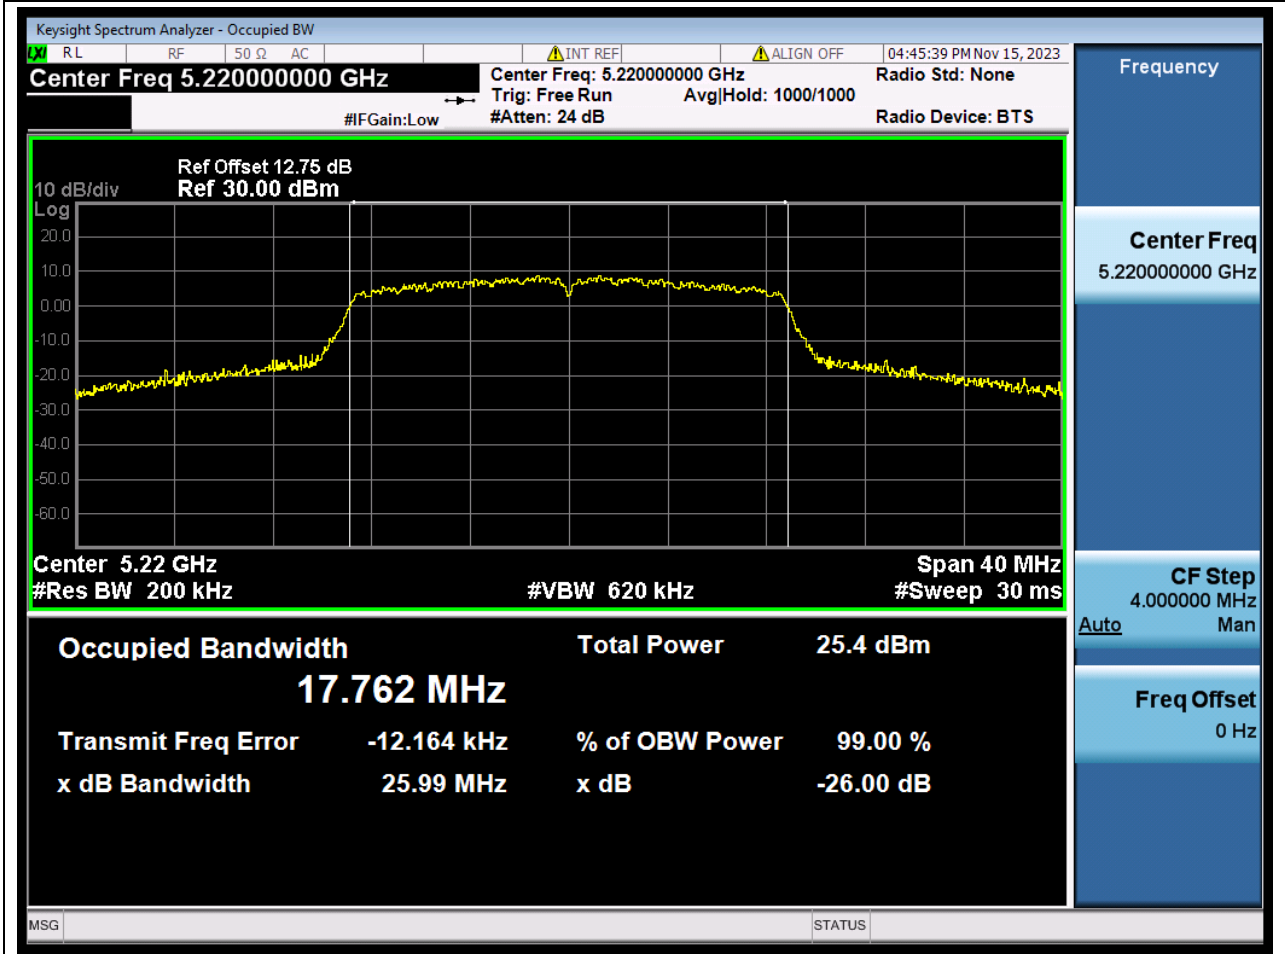

10. 802.11ac_20M_U-NII-1_M

10.1. A.2-26dB Bandwidth(NTNV)

Center Frequency (MHz)	XdB Down	RBW (MHz)	Detector	Limit (MHz)	XdB BandWidth (MHz)	Verdict
5220	26	0.2	Peak	0	25.985567	N/A