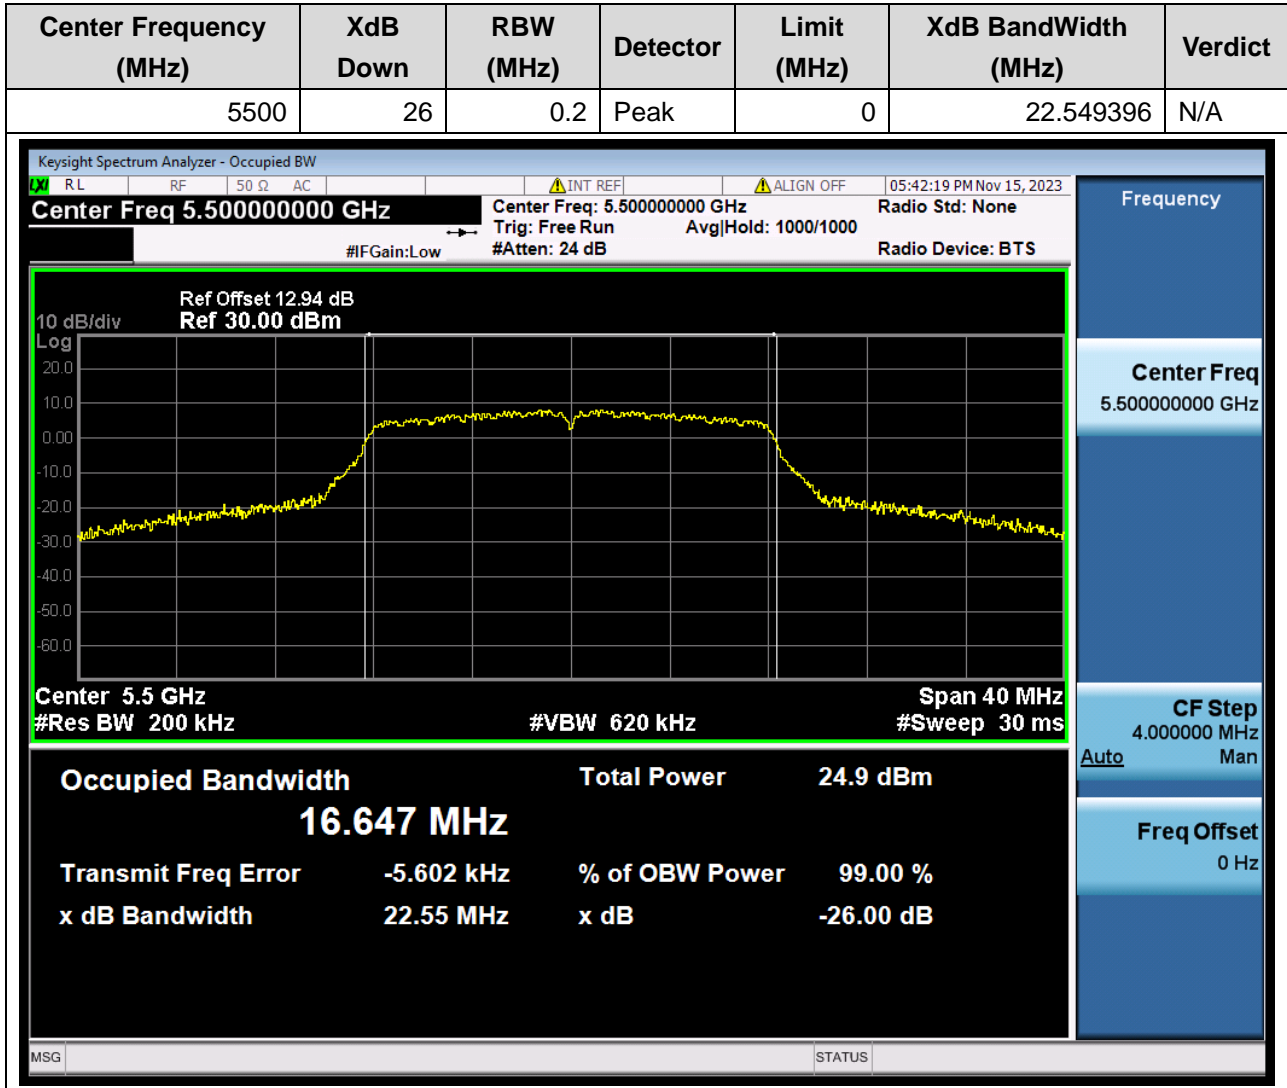

29. 802.11a_20M_U-NII-2C_L

29.1. A.2-26dB Bandwidth(NTNV)