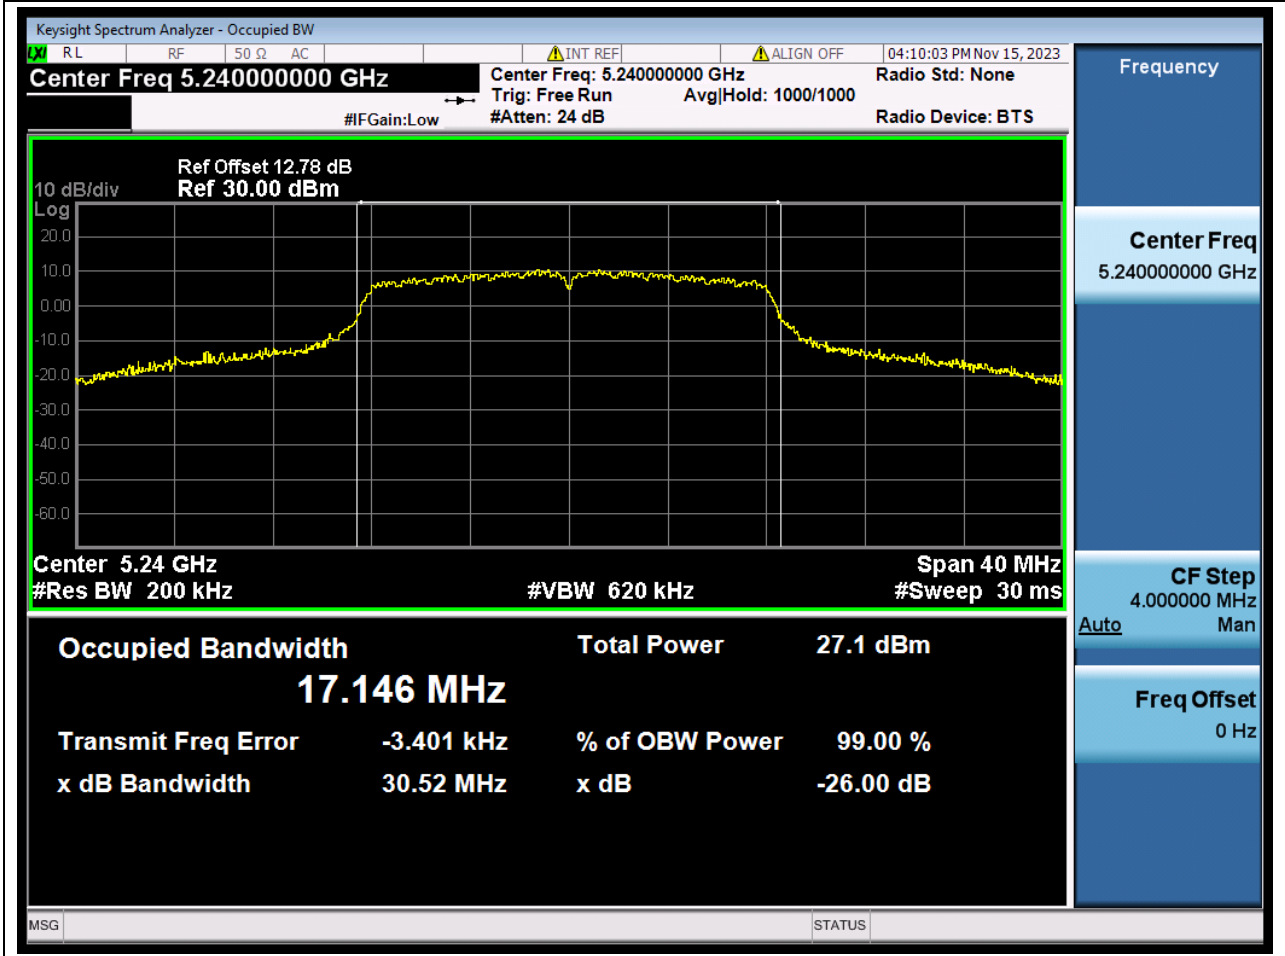

3. 802.11a_20M_U-NII-1_H

3.1. A.2-26dB Bandwidth(NTNV)

Center Frequency (MHz)	XdB Down	RBW (MHz)	Detector	Limit (MHz)	XdB BandWidth (MHz)	Verdict
5240	26	0.2	Peak	0	30.524804	N/A