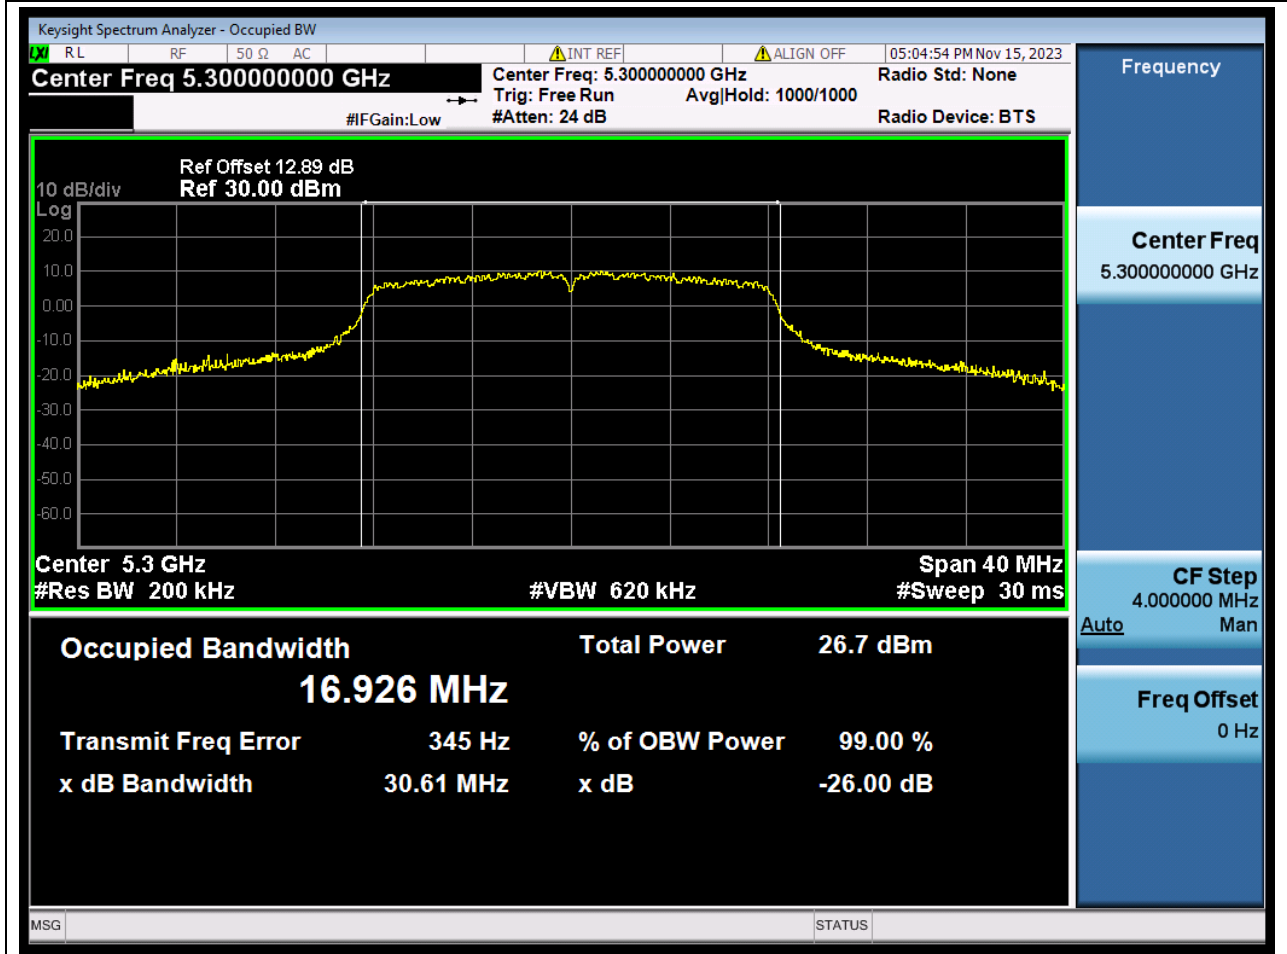

16. 802.11a_20M_U-NII-2A_M

16.1. A.2-26dB Bandwidth(NTNV)

Center Frequency (MHz)	XdB Down	RBW (MHz)	Detector	Limit (MHz)	XdB BandWidth (MHz)	Verdict
5300	26	0.2	Peak	0	30.612539	N/A