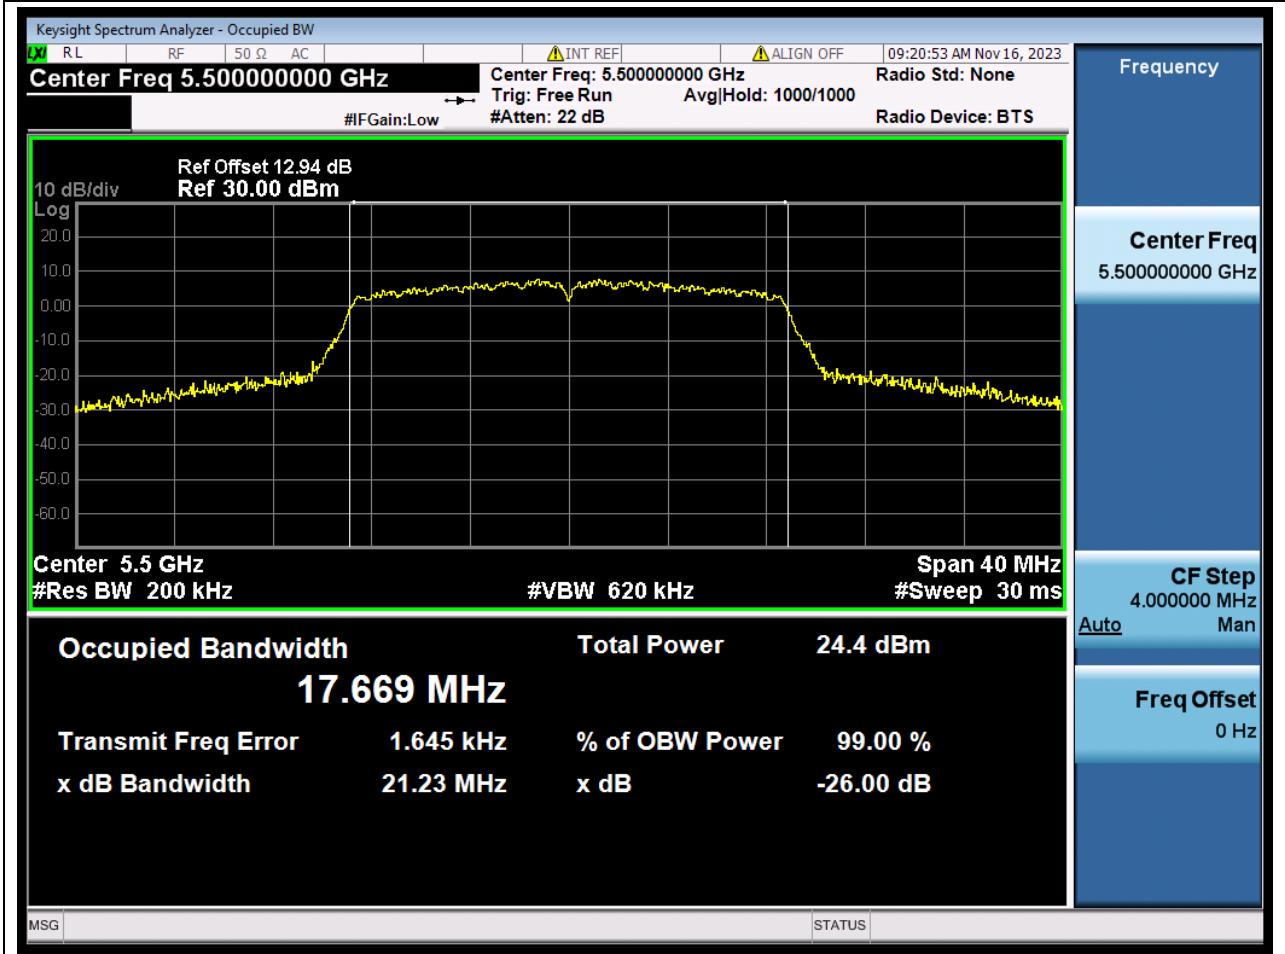

38. 802.11ac_20M_U-NII-2C_L

38.1. A.2-26dB Bandwidth(NTNV)

Center Frequency (MHz)	XdB Down	RBW (MHz)	Detector	Limit (MHz)	XdB BandWidth (MHz)	Verdict
5500	26	0.2	Peak	0	21.234246	N/A