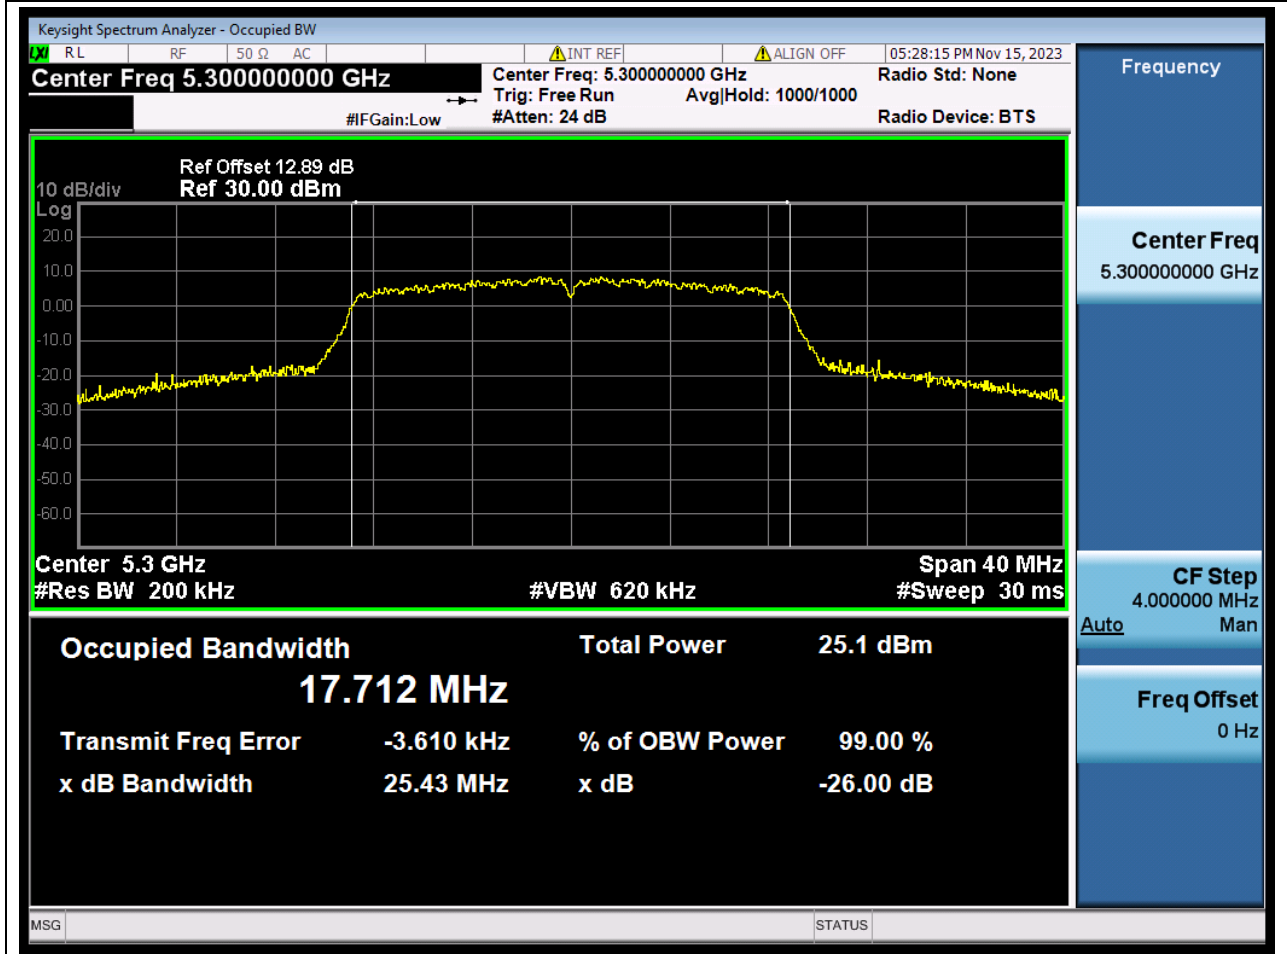

24. 802.11ac_20M_U-NII-2A_M

24.1. A.2-26dB Bandwidth(NTNV)

Center Frequency (MHz)	XdB Down	RBW (MHz)	Detector	Limit (MHz)	XdB BandWidth (MHz)	Verdict
5300	26	0.2	Peak	0	25.43153	N/A