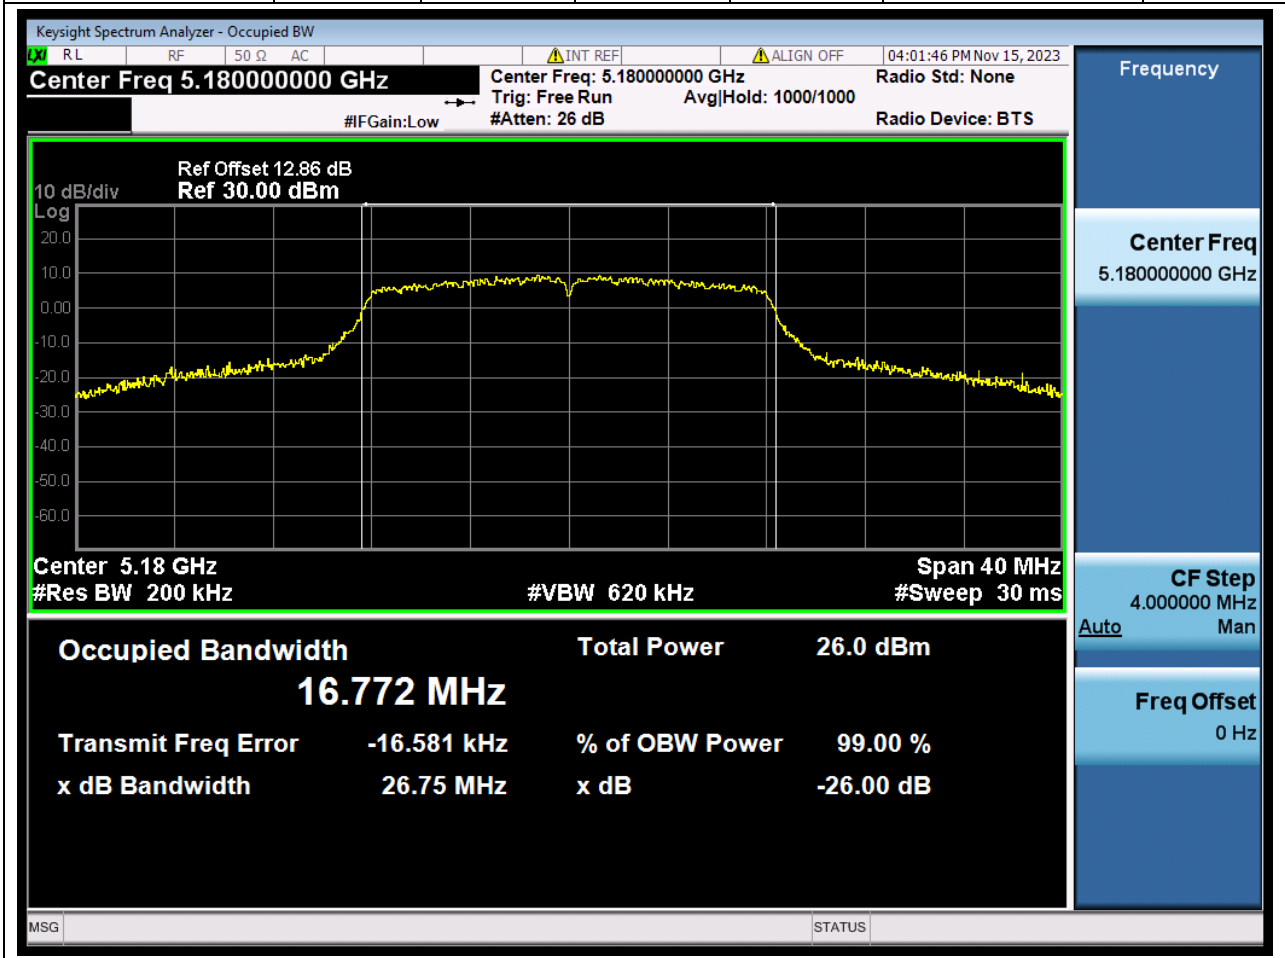

Annex A.2 26 dB Bandwidth & 99% Bandwidth

26dB Bandwidth

1. 802.11a_20M_U-NII-1_L

1.1. A.2-26dB Bandwidth(NTNV)

Center Frequency (MHz)	XdB Down	RBW (MHz)	Detector	Limit (MHz)	XdB BandWidth (MHz)	Verdict
5180	26	0.2	Peak	0	26.751891	N/A