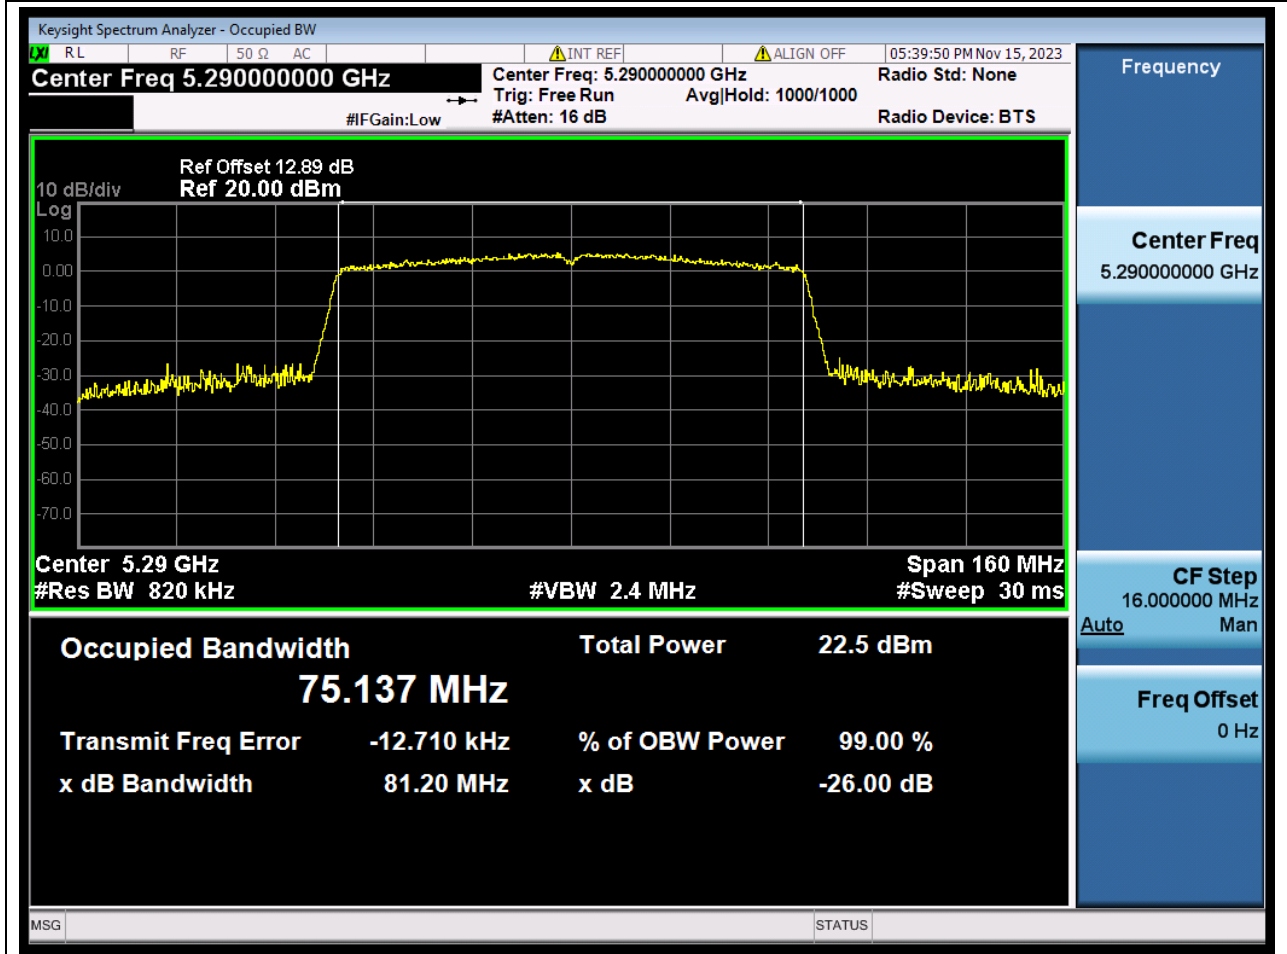

28. 802.11ac_80M_U-NII-2A_M

28.1. A.2-26dB Bandwidth(NTNV)

Center Frequency (MHz)	XdB Down	RBW (MHz)	Detector	Limit (MHz)	XdB BandWidth (MHz)	Verdict
5290	26	0.82	Peak	0	81.201605	N/A