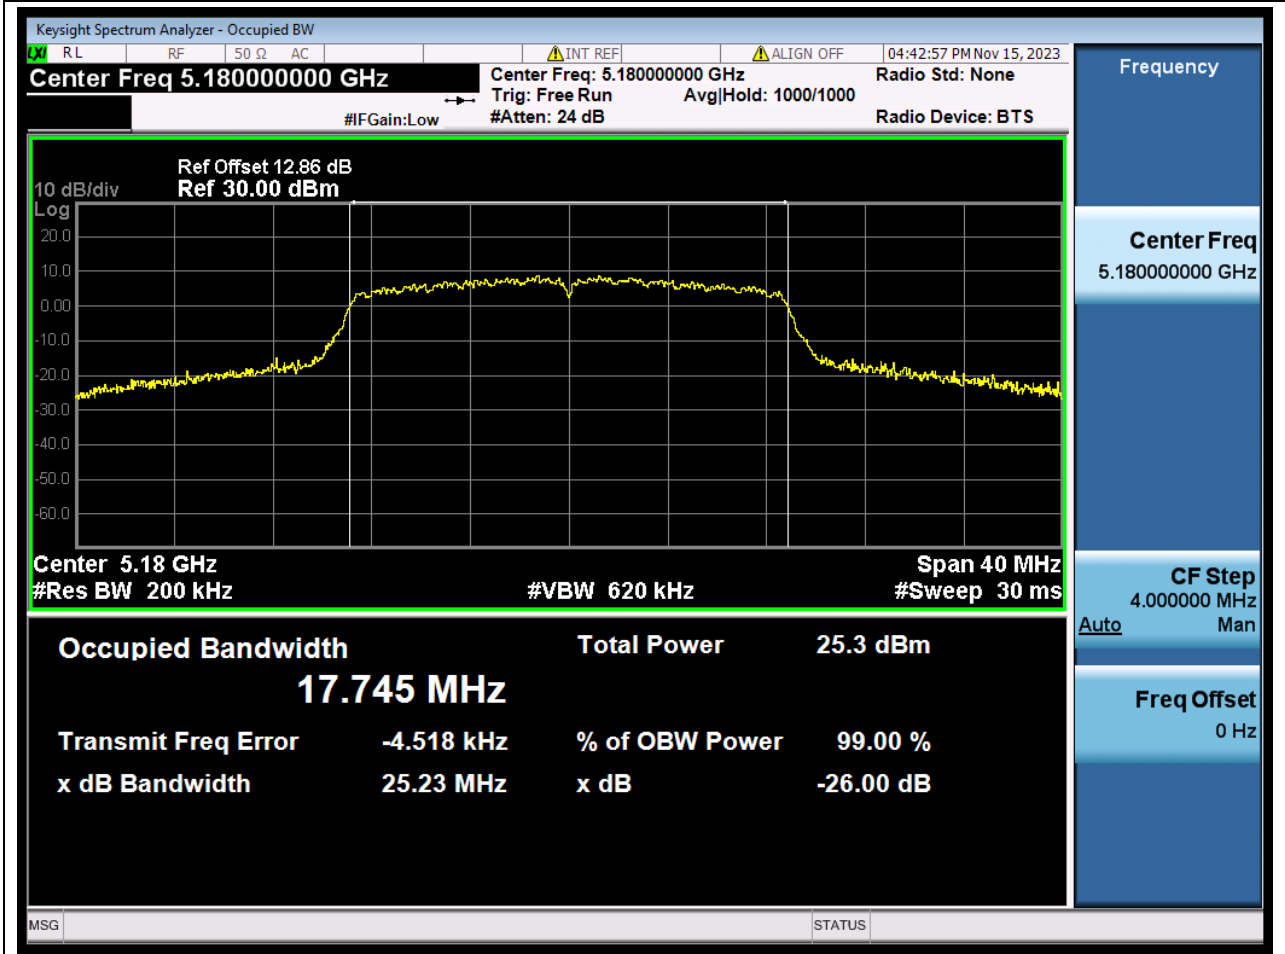

9. 802.11ac_20M_U-NII-1_L

9.1. A.2-26dB Bandwidth(NTNV)

Center Frequency (MHz)	XdB Down	RBW (MHz)	Detector	Limit (MHz)	XdB BandWidth (MHz)	Verdict
5180	26	0.2	Peak	0	25.2312	N/A