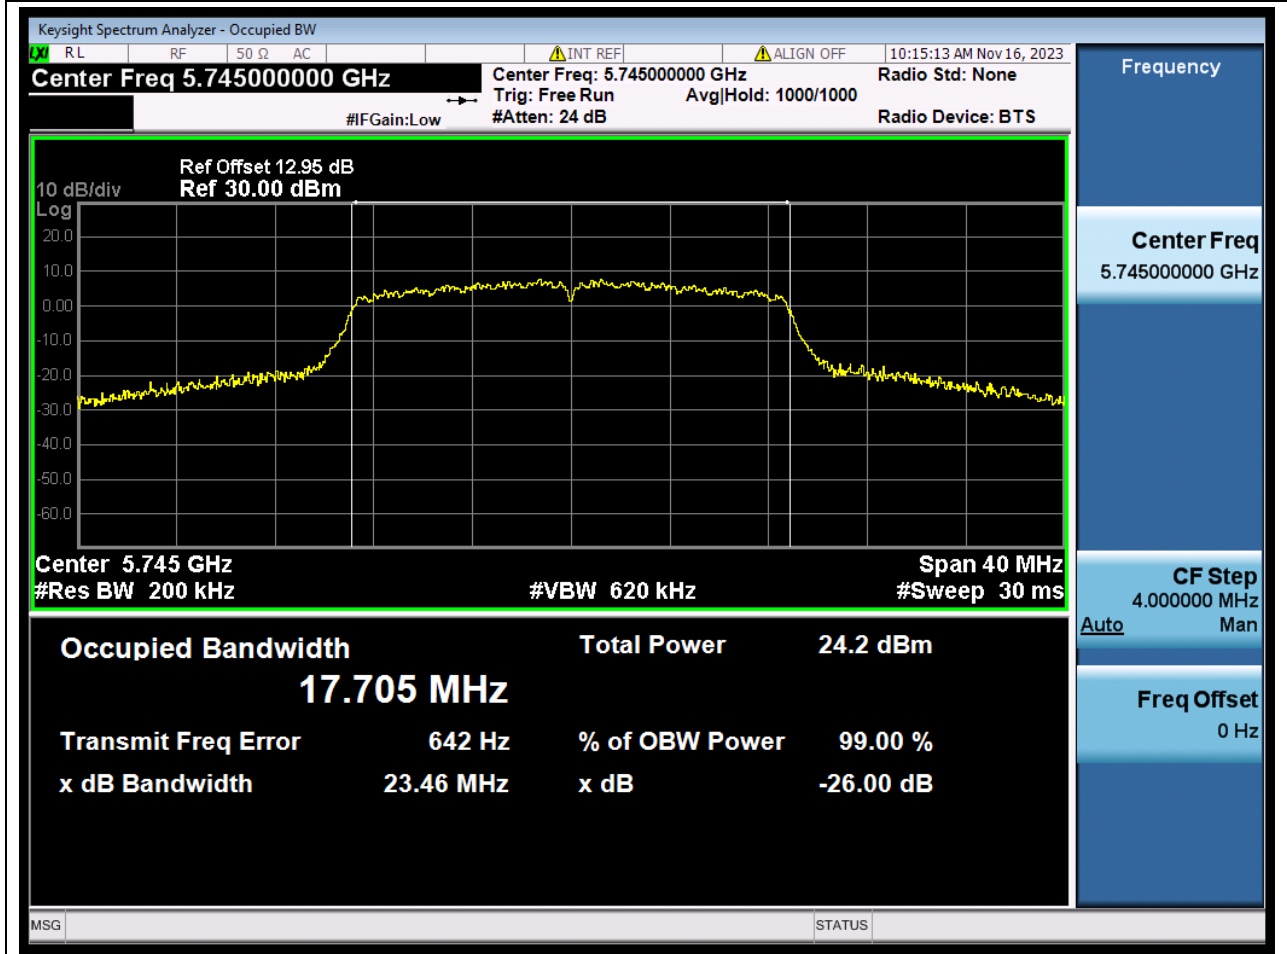

51.1. A.2-26dB Bandwidth(NTNV)

52. 802.11n_40M_U-NII-3_L

52.1. A.2-26dB Bandwidth(NTNV)

53. 802.11n_40M_U-NII-3_H

53.1. A.2-26dB Bandwidth(NTNV)

54. 802.11ac_20M_U-NII-3_L

54.1. A.2-26dB Bandwidth(NTNV)

Center Frequency (MHz)	XdB Down	RBW (MHz)	Detector	Limit (MHz)	XdB BandWidth (MHz)	Verdict
5745	26	0.2	Peak	0	23.464231	N/A