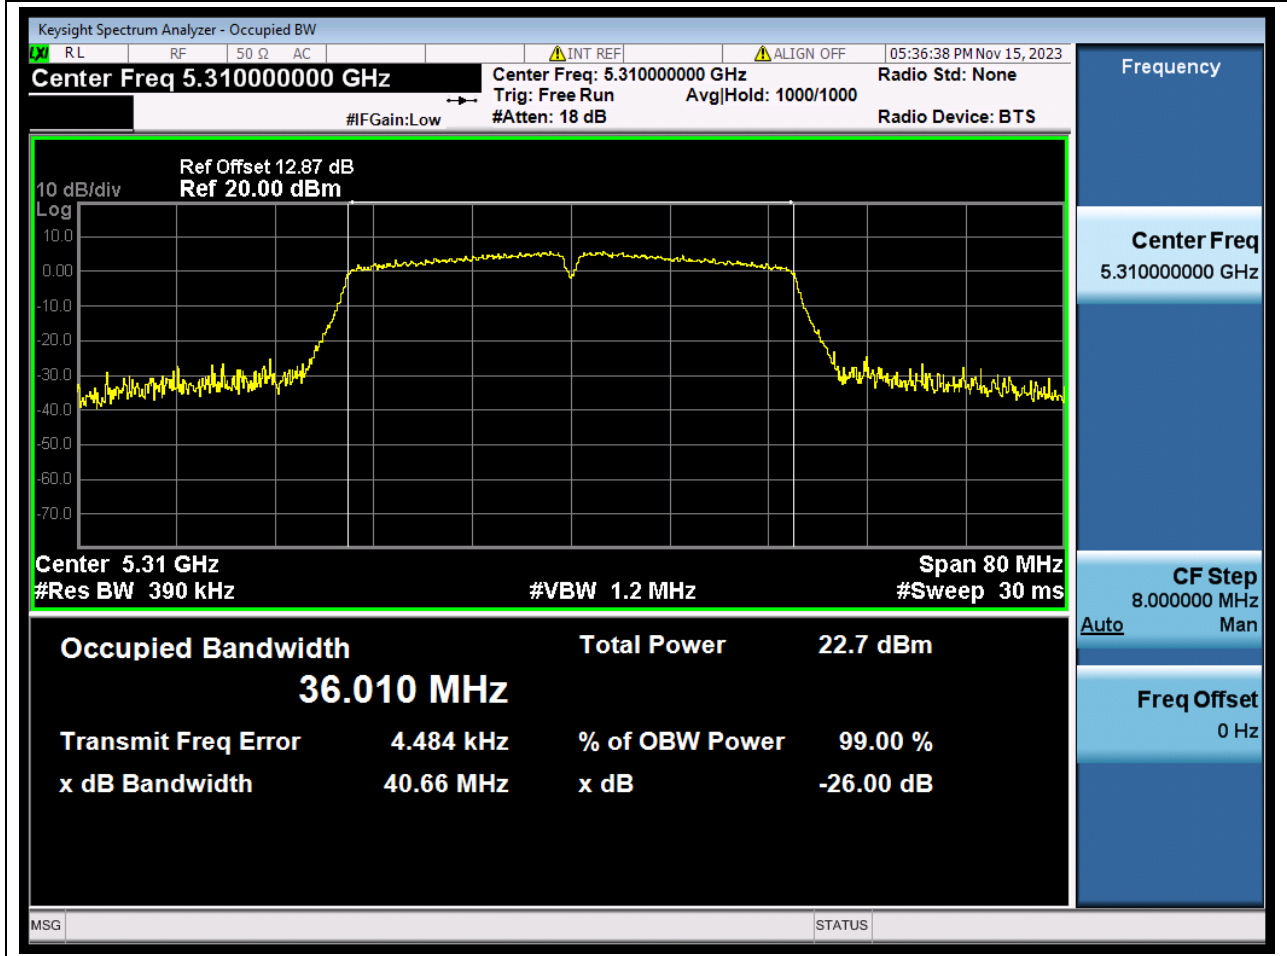

27. 802.11ac_40M_U-NII-2A_H

27.1. A.2-26dB Bandwidth(NTNV)

Center Frequency (MHz)	XdB Down	RBW (MHz)	Detector	Limit (MHz)	XdB BandWidth (MHz)	Verdict
5310	26	0.39	Peak	0	40.660709	N/A