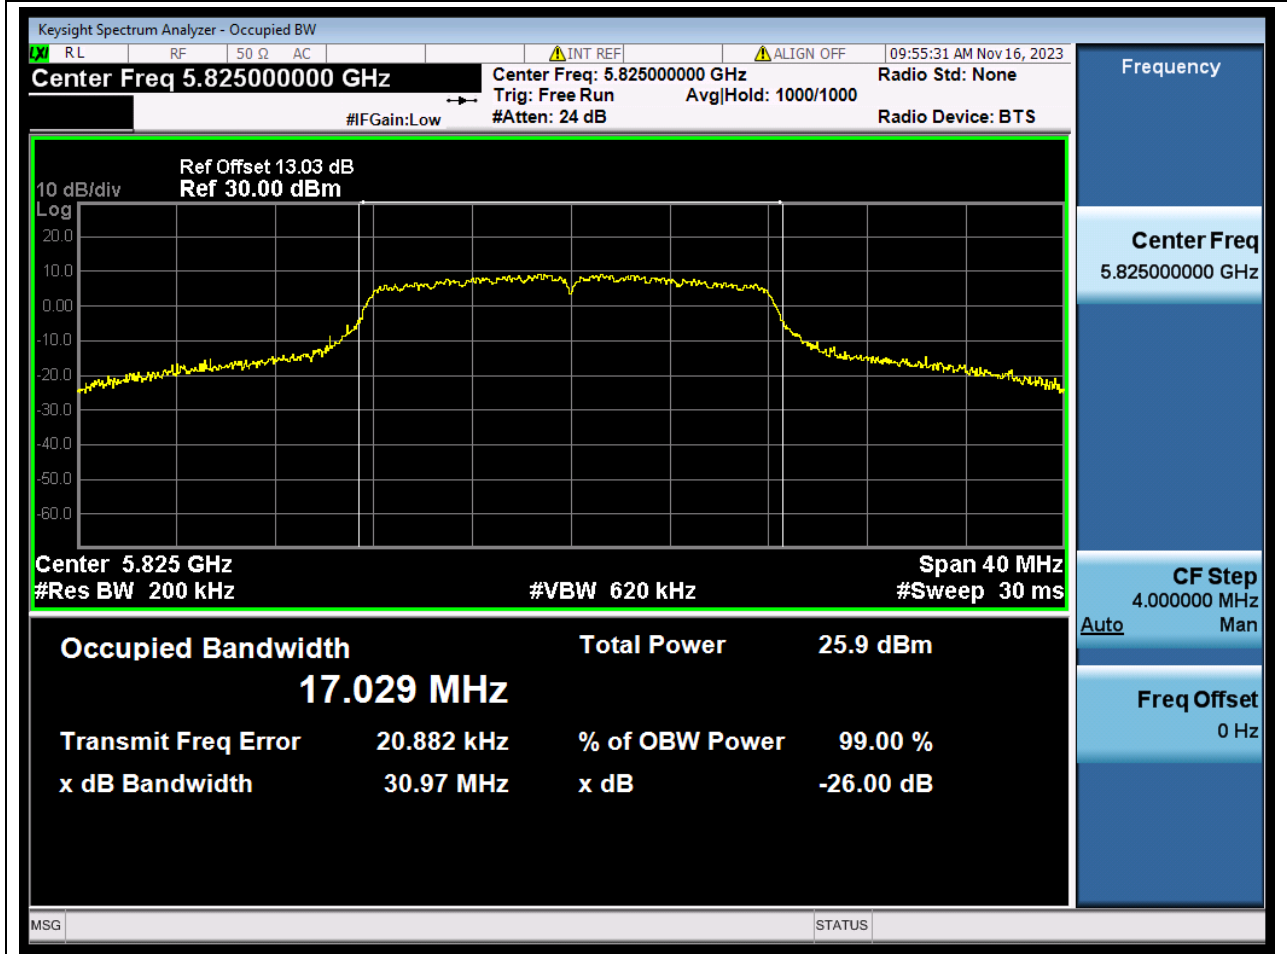

48. 802.11a_20M_U-NII-3_H

48.1. A.2-26dB Bandwidth(NTNV)

Center Frequency (MHz)	XdB Down	RBW (MHz)	Detector	Limit (MHz)	XdB BandWidth (MHz)	Verdict
5825	26	0.2	Peak	0	30.969976	N/A