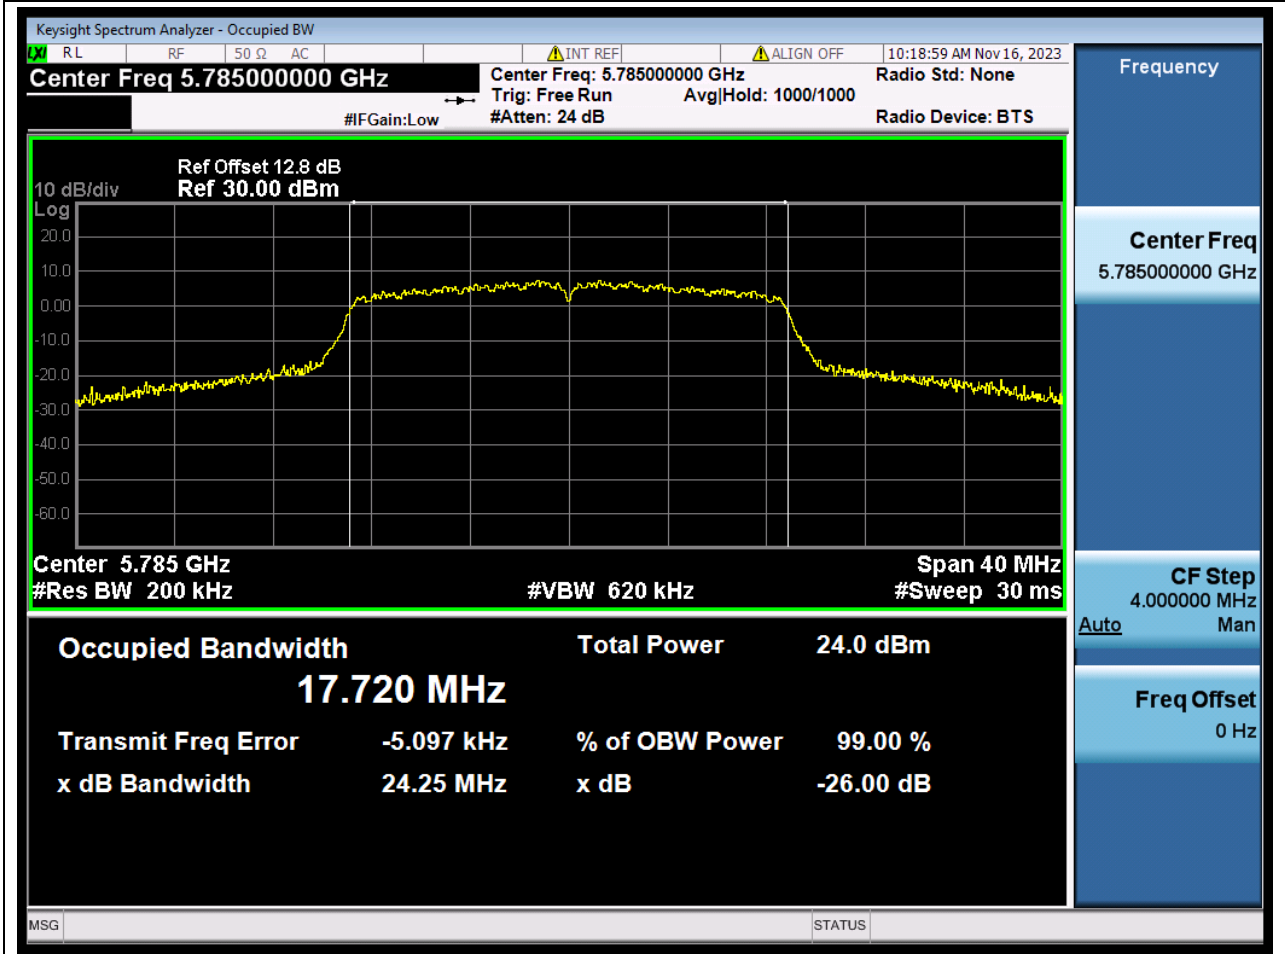

55. 802.11ac_20M_U-NII-3_M

55.1. A.2-26dB Bandwidth(NTNV)

Center Frequency (MHz)	XdB Down	RBW (MHz)	Detector	Limit (MHz)	XdB BandWidth (MHz)	Verdict
5785	26	0.2	Peak	0	24.249342	N/A