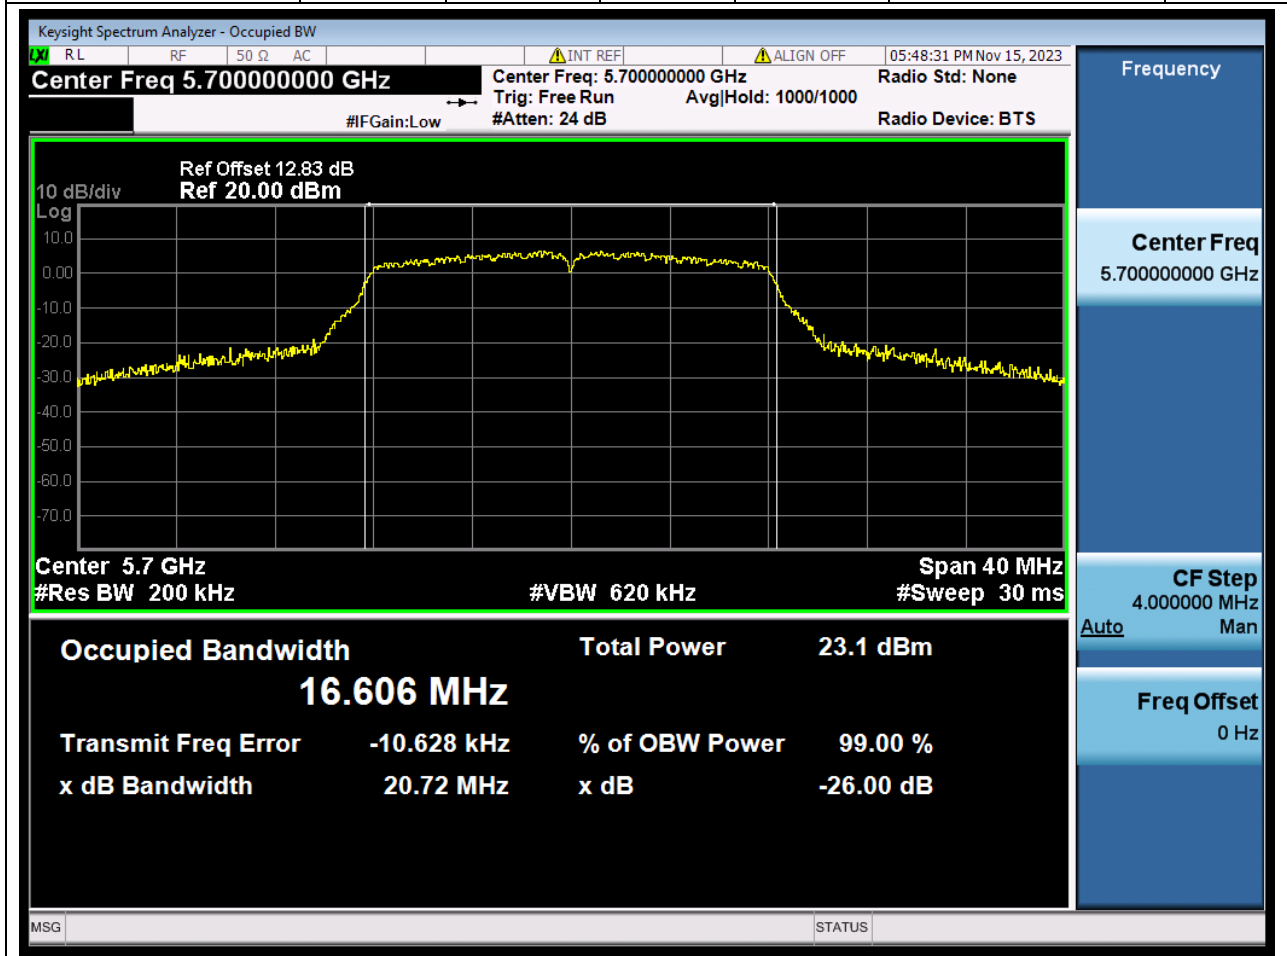

31. 802.11a_20M_U-NII-2C_H

31.1. A.2-26dB Bandwidth(NTNV)

Center Frequency (MHz)	XdB Down	RBW (MHz)	Detector	Limit (MHz)	XdB BandWidth (MHz)	Verdict
5700	26	0.2	Peak	0	20.718713	N/A