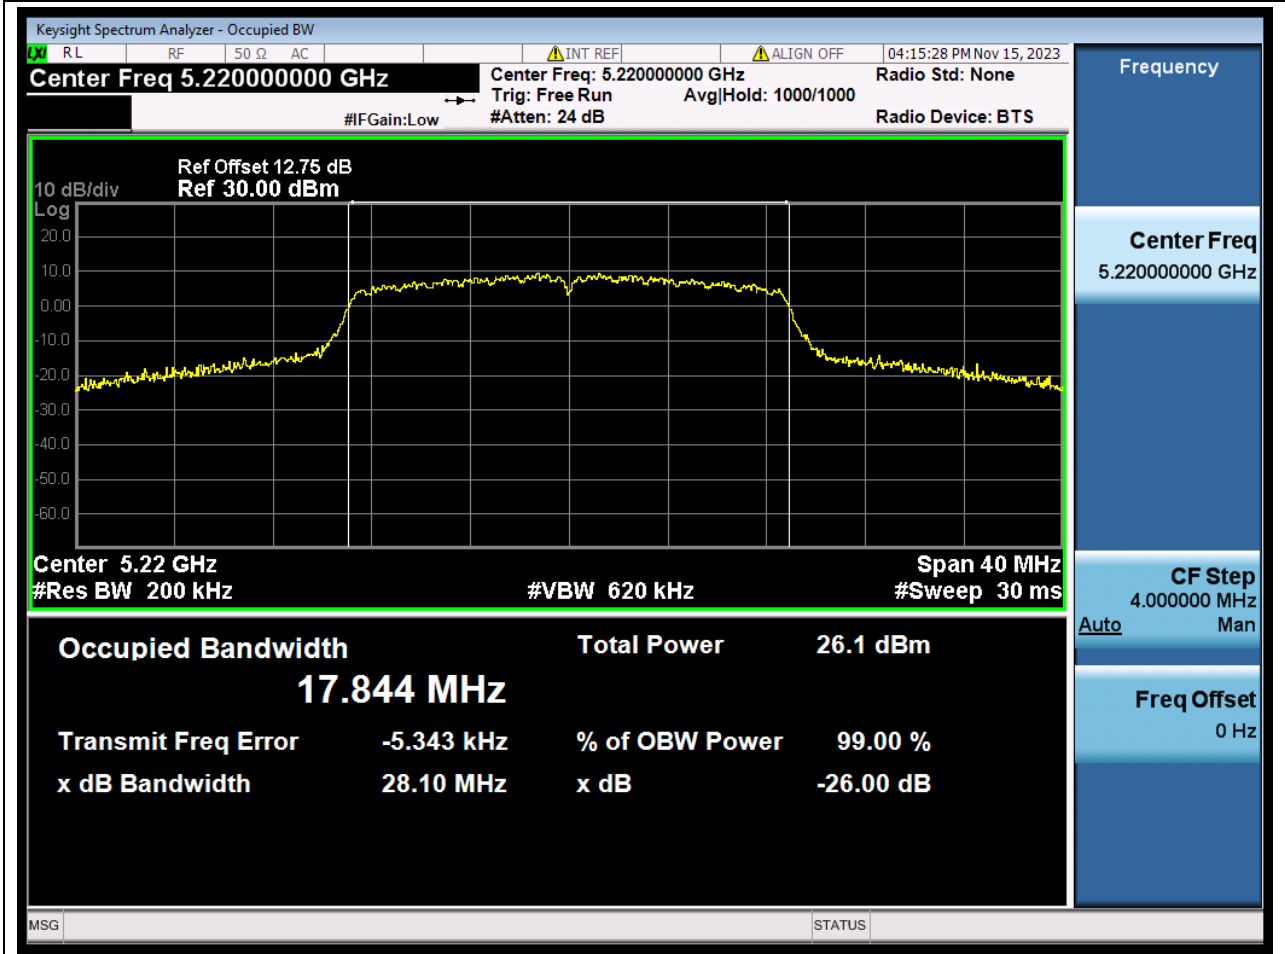

5. 802.11n_20M_U-NII-1_M

5.1. A.2-26dB Bandwidth(NTNV)

Center Frequency (MHz)	XdB Down	RBW (MHz)	Detector	Limit (MHz)	XdB BandWidth (MHz)	Verdict
5220	26	0.2	Peak	0	28.097097	N/A