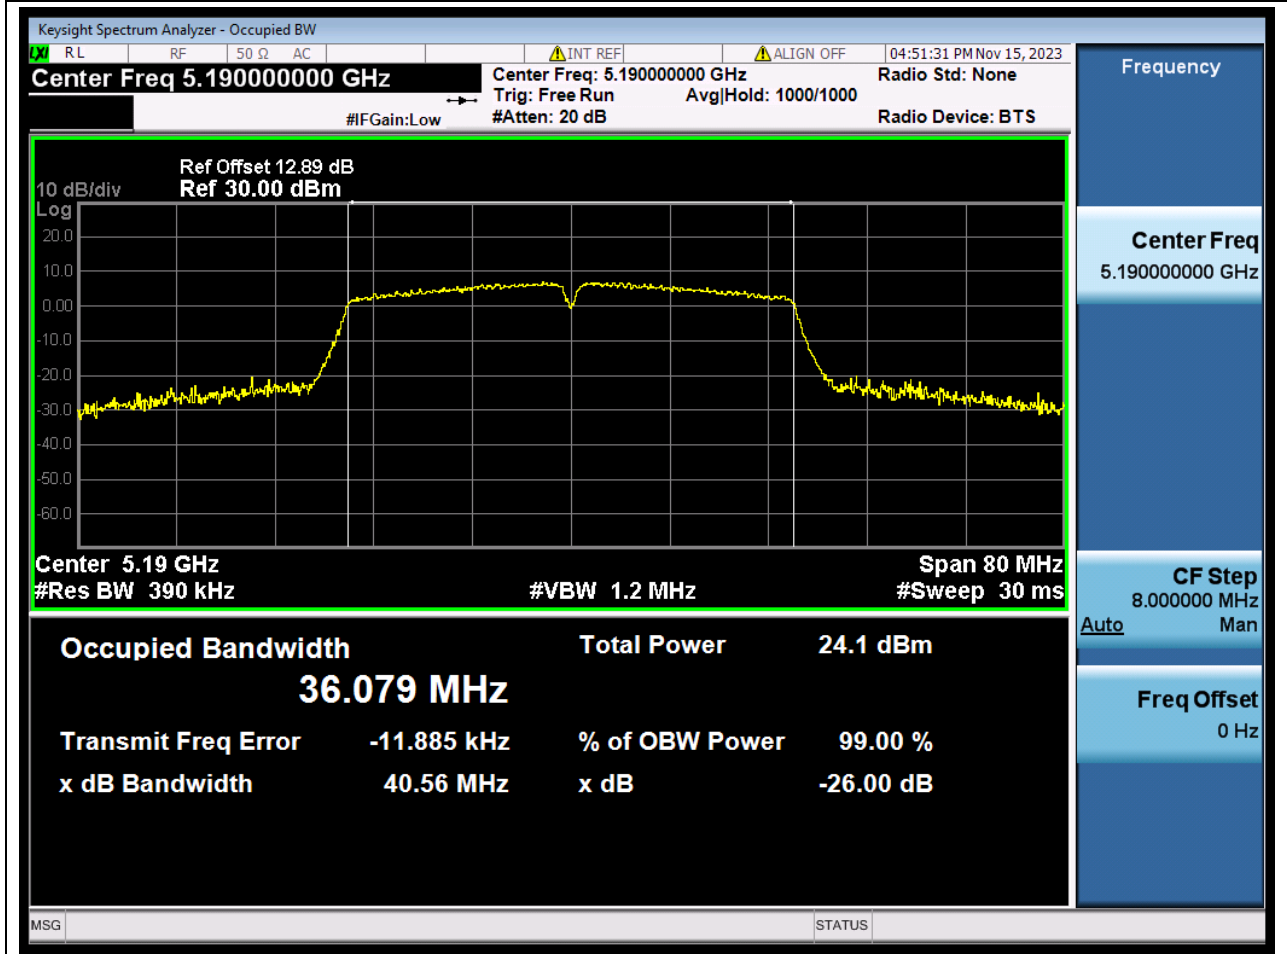

12. 802.11ac_40M_U-NII-1_L

12.1. A.2-26dB Bandwidth(NTNV)

Center Frequency (MHz)	XdB Down	RBW (MHz)	Detector	Limit (MHz)	XdB BandWidth (MHz)	Verdict
5190	26	0.39	Peak	0	40.560535	N/A