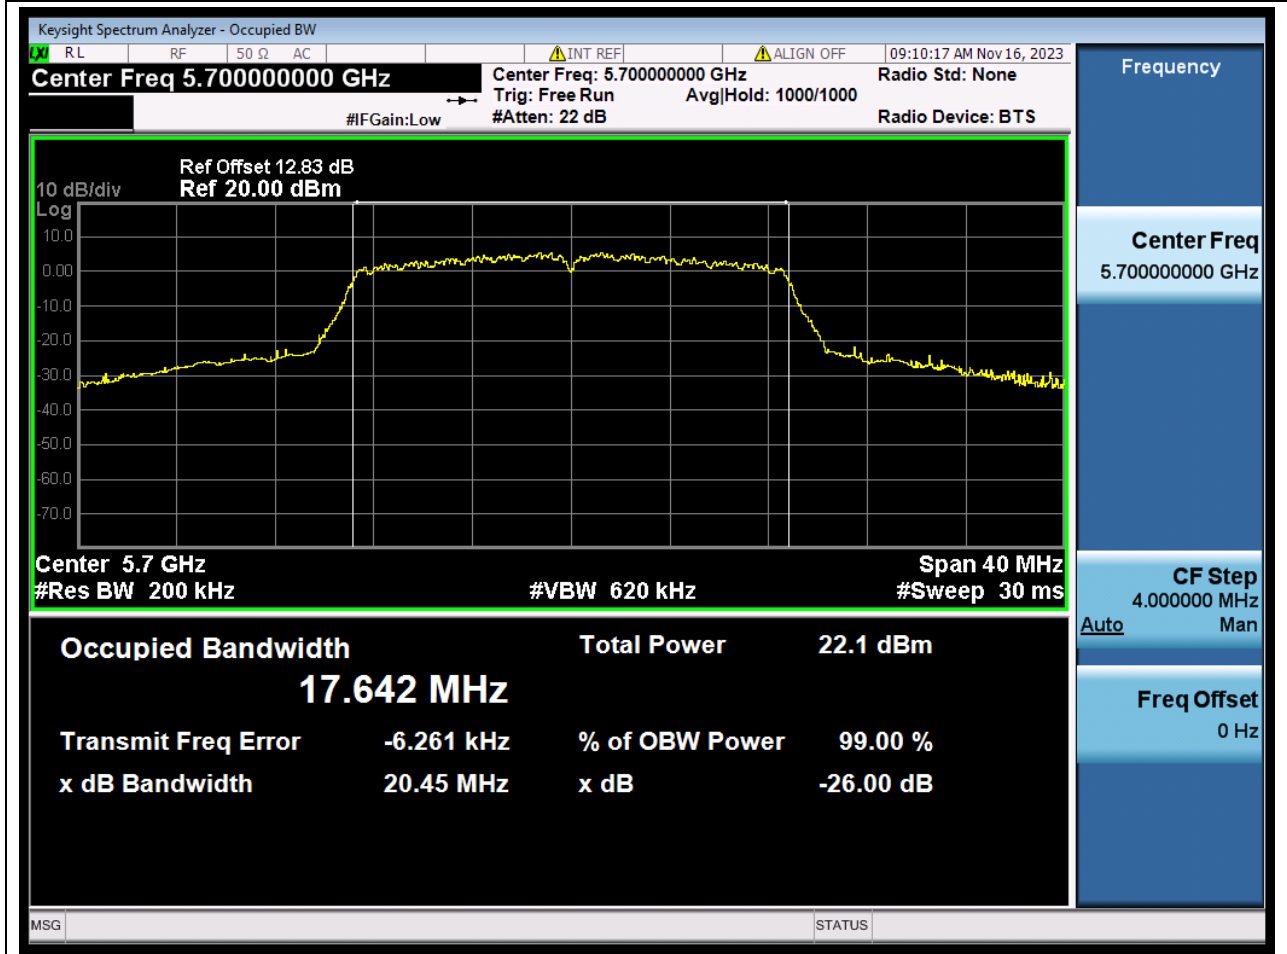

34. 802.11n_20M_U-NII-2C_H

34.1. A.2-26dB Bandwidth(NTNV)

Center Frequency (MHz)	XdB Down	RBW (MHz)	Detector	Limit (MHz)	XdB BandWidth (MHz)	Verdict
5700	26	0.2	Peak	0	20.453041	N/A