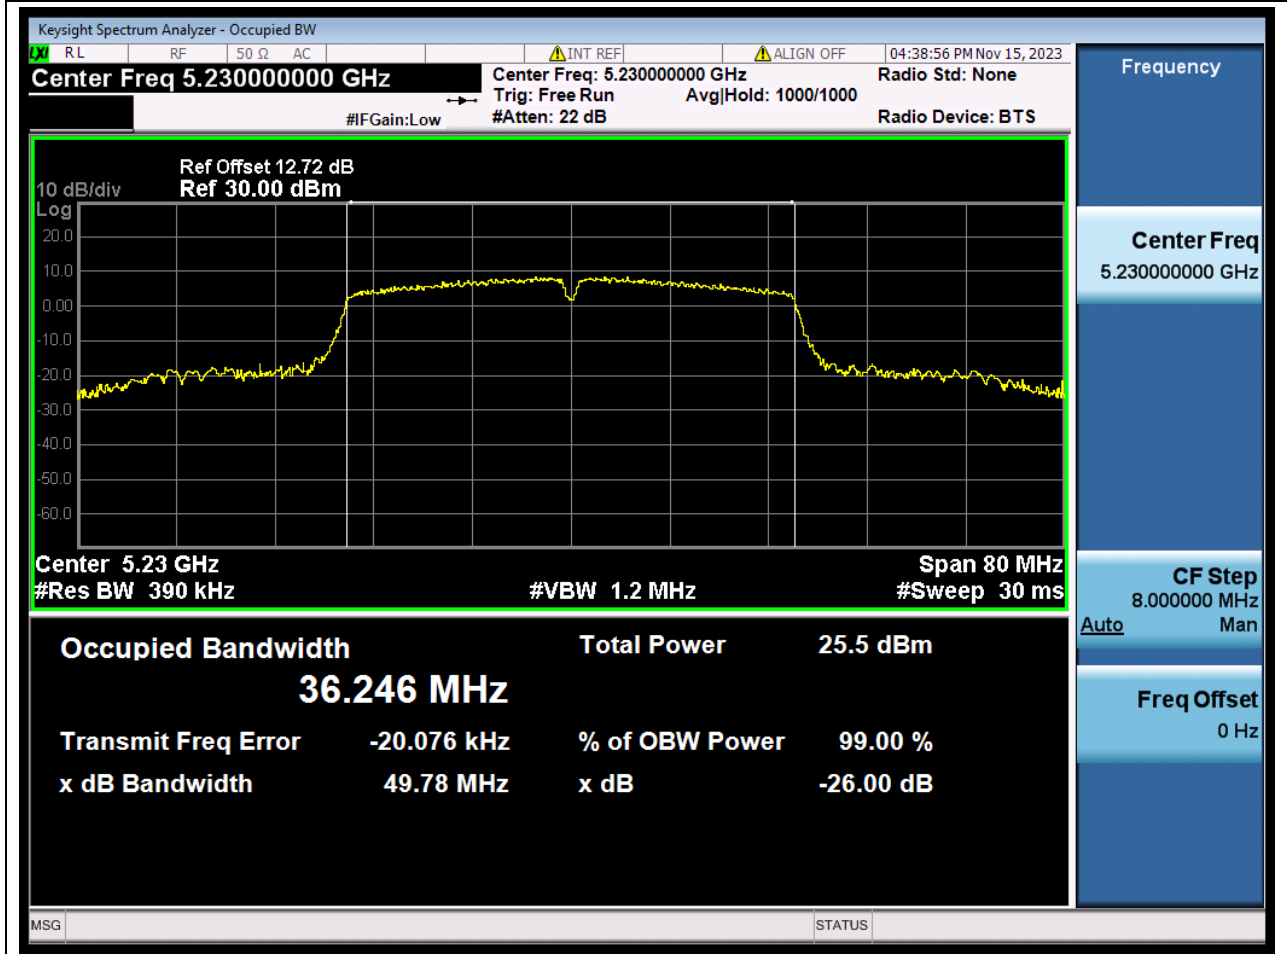

8. 802.11n_40M_U-NII-1_H

8.1. A.2-26dB Bandwidth(NTNV)

Center Frequency (MHz)	XdB Down	RBW (MHz)	Detector	Limit (MHz)	XdB BandWidth (MHz)	Verdict
5230	26	0.39	Peak	0	49.775518	N/A