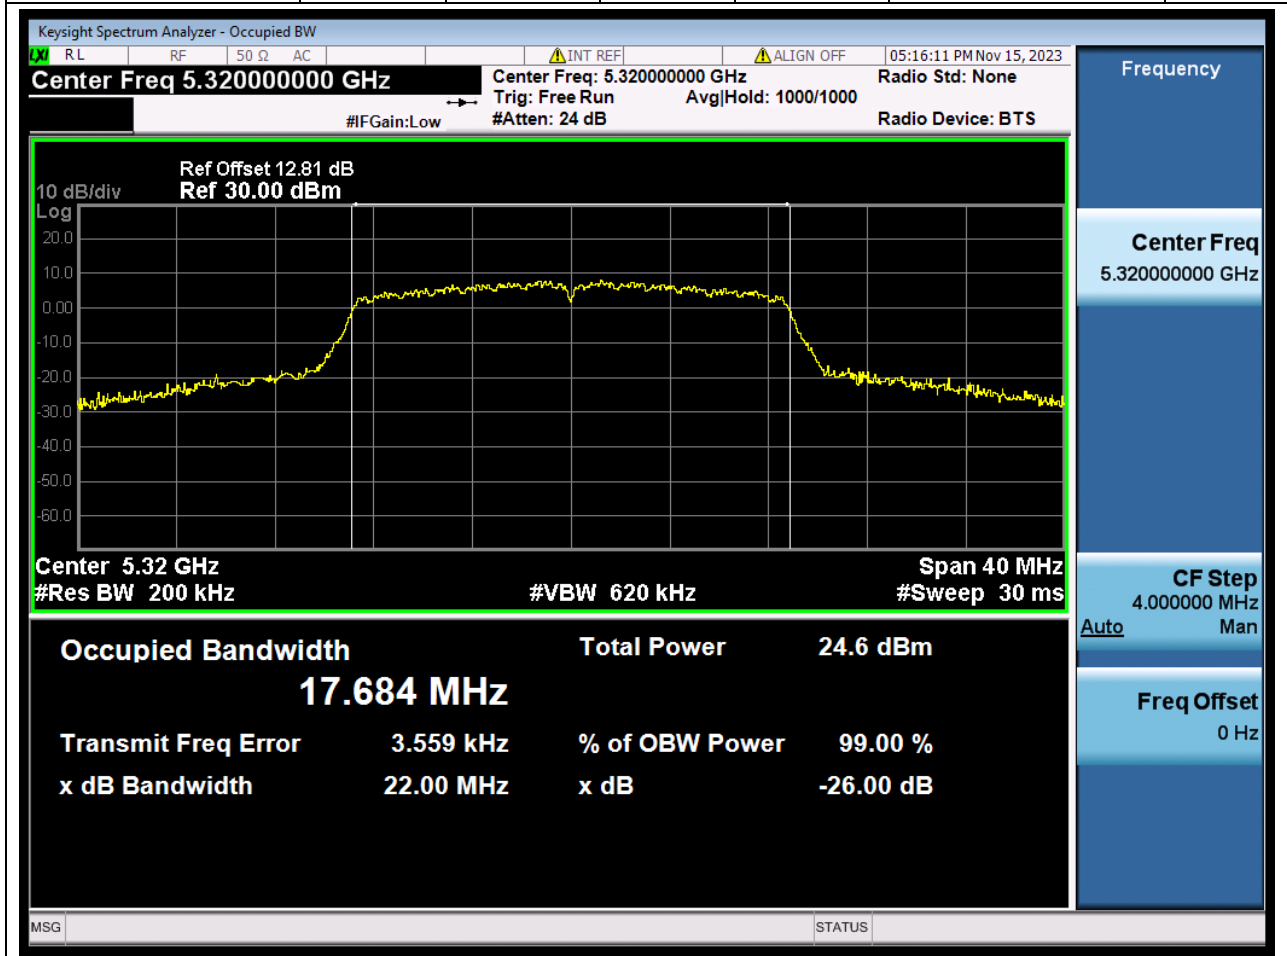

20. 802.11n_20M_U-NII-2A_H

20.1. A.2-26dB Bandwidth(NTNV)

Center Frequency (MHz)	XdB Down	RBW (MHz)	Detector	Limit (MHz)	XdB BandWidth (MHz)	Verdict
5320	26	0.2	Peak	0	22.001379	N/A