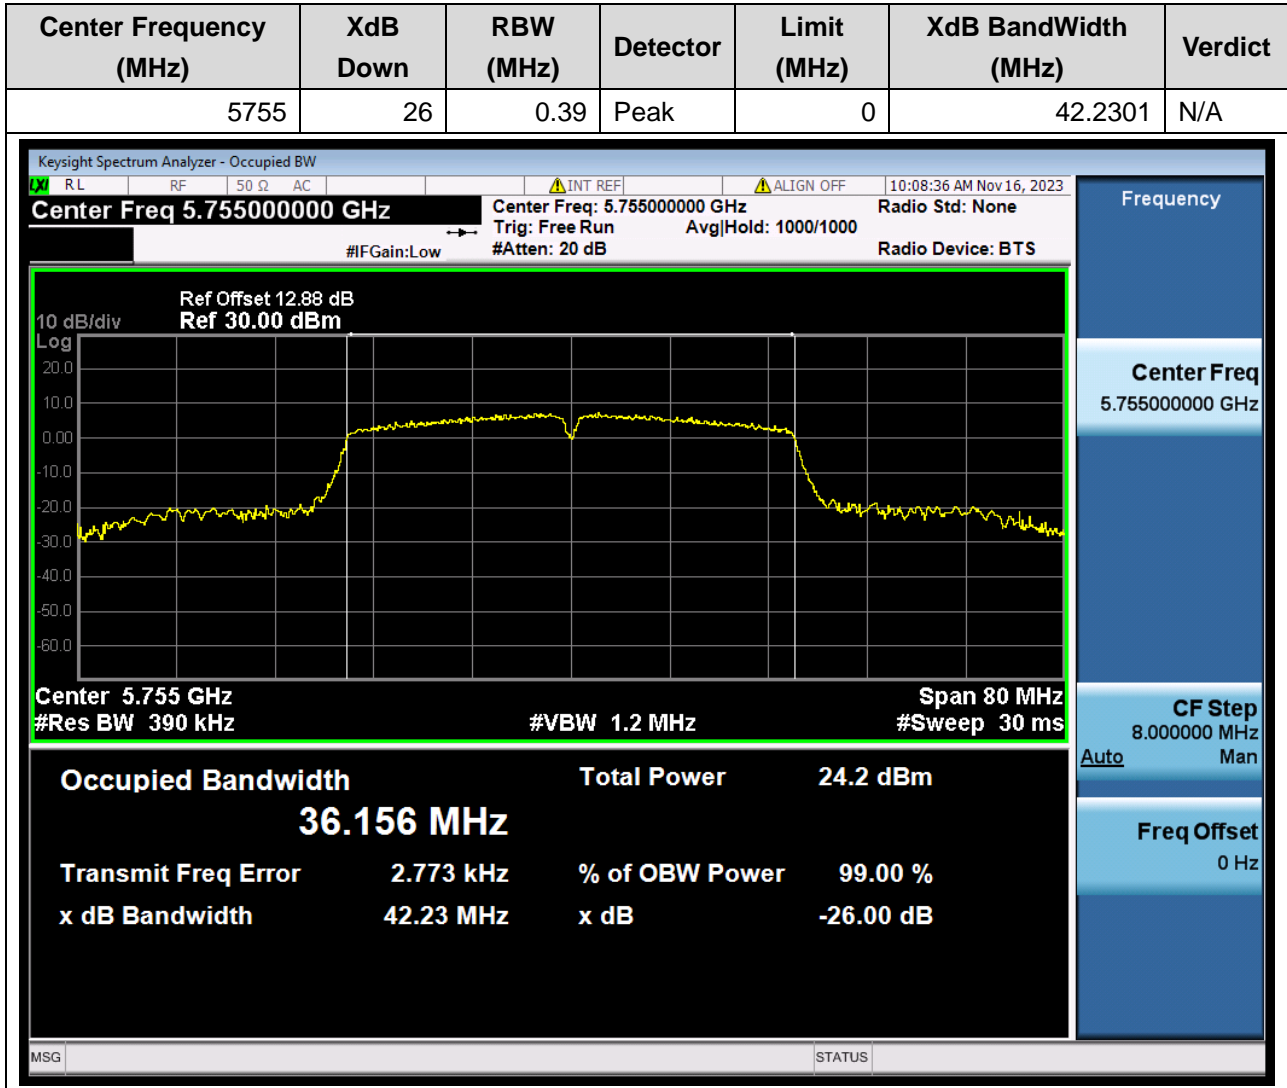

52. 802.11n_40M_U-NII-3_L

52.1. A.2-26dB Bandwidth(NTNV)