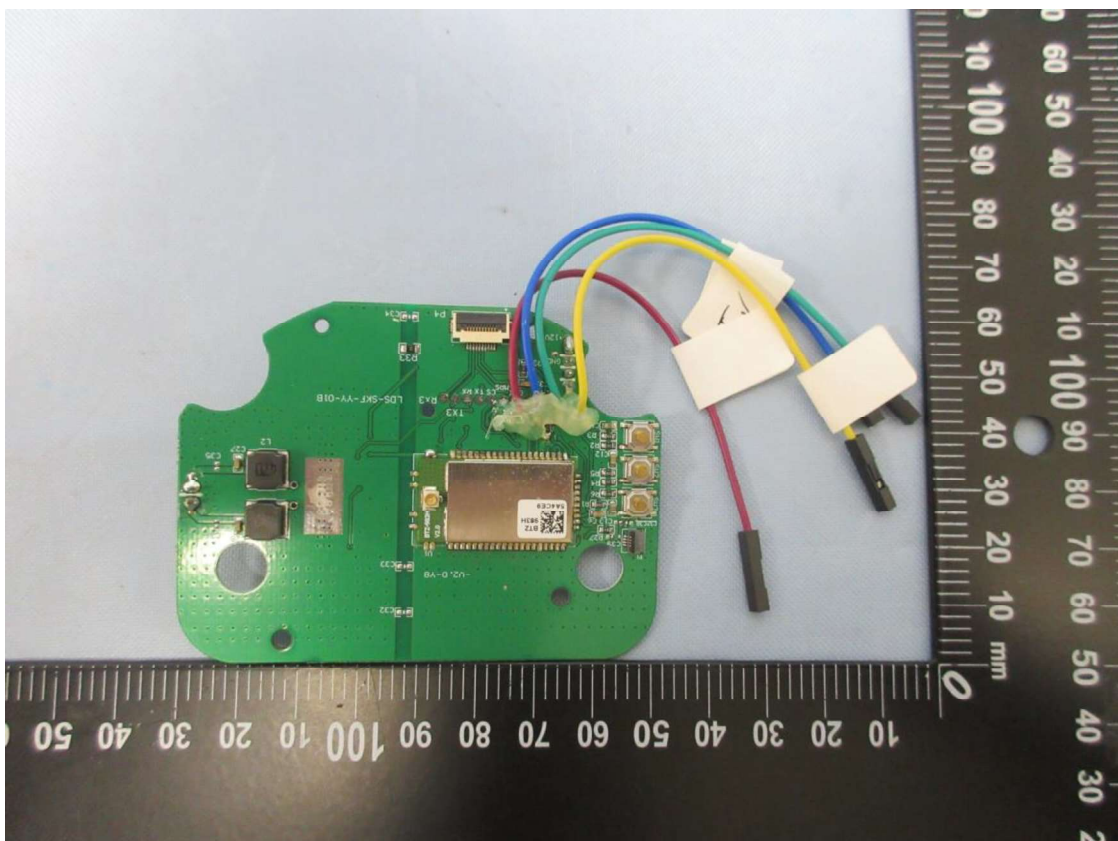

Photo Documentation

NN202ULD(P15C-BR/EDR) 001,  
NN202ULD(P15C-BLE) 001,  
NN2032O1(RSS 247-BR/EDR) 001,  
NN2032O1(RSS 247-BLE) 001

Page 1 of 4

Product: Bluetooth Stereo Audio Module

Type Identification: BTZ-983H

Photo Documentation

NN202ULD(P15C-BR/EDR) 001,  
NN202ULD(P15C-BLE) 001,  
NN2032O1(RSS 247-BR/EDR) 001,  
NN2032O1(RSS 247-BLE) 001

Page 2 of 4

Product: Bluetooth Stereo Audio Module  
Type Identification: BTZ-983H