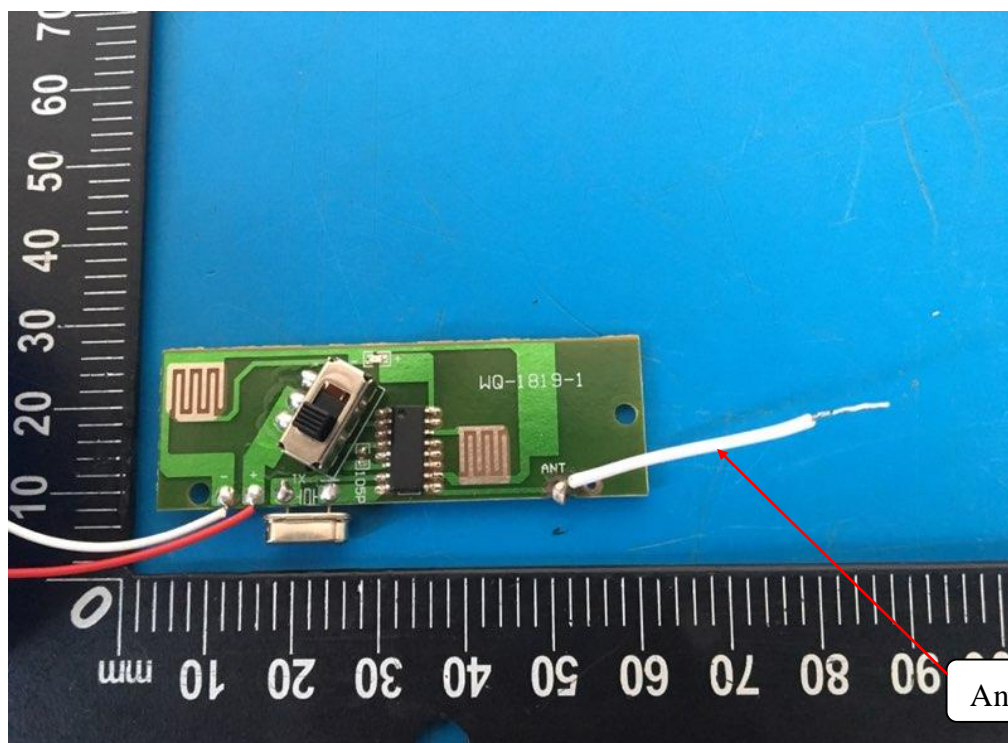

FCC ID: 2AKBL-TG711

Antenna