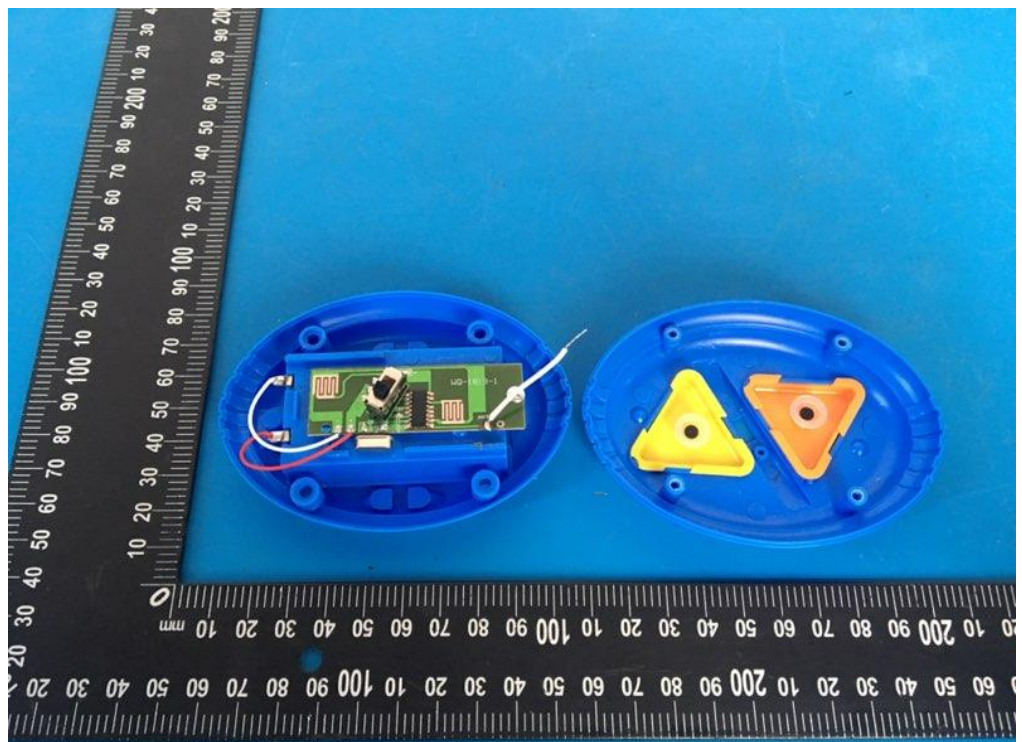

FCC ID: 2AKBL-TG711

Antenna