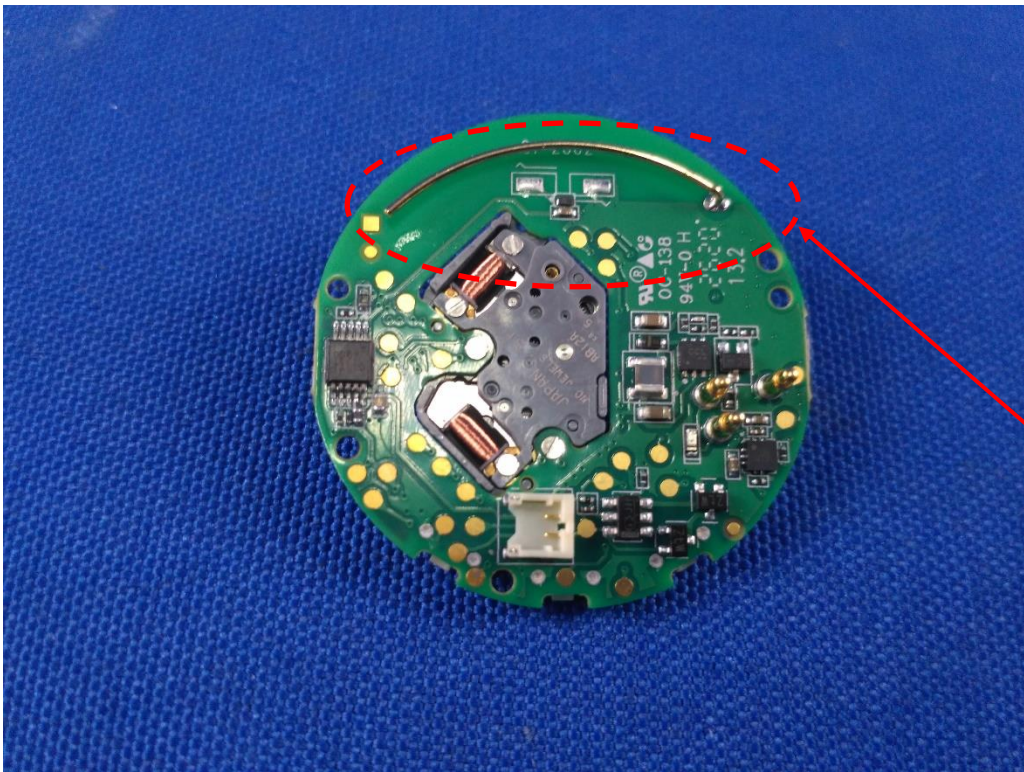

Appendix

Model: 90120

Antenna
2402-2480MHz