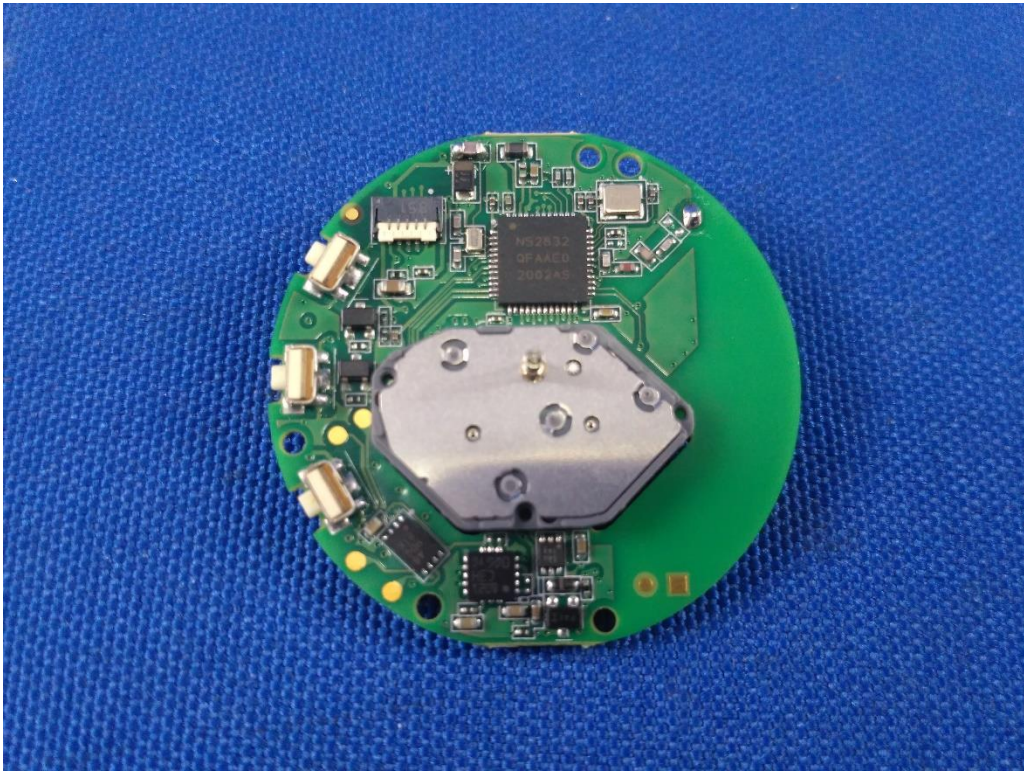

Appendix

Model: 90120

Antenna
2402-2480MHz