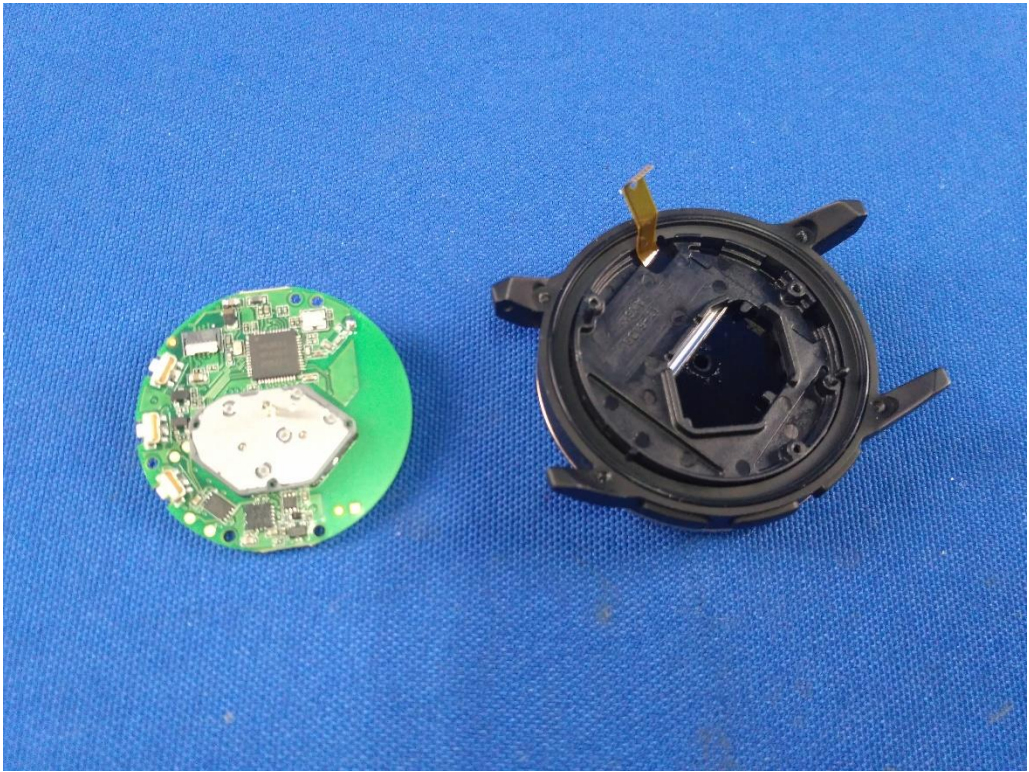

Appendix

Model: 90120

Antenna
2402-2480MHz