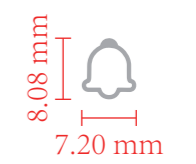

居中对齐

居中对齐

尺寸比例：1:1

工艺：丝印 Pantone Cool Grey 6 C

注意：

BULK随批次号进行调整