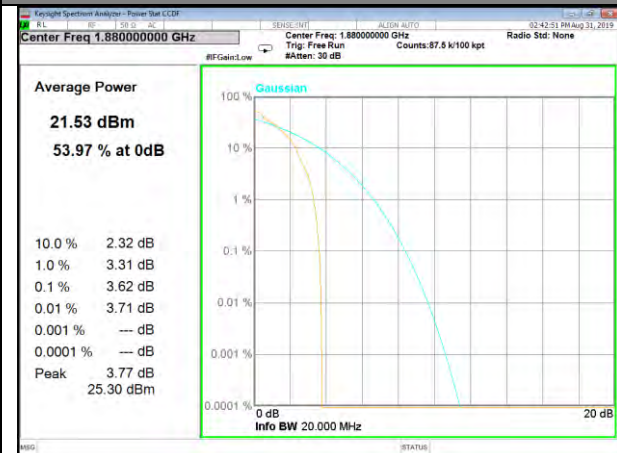

PAR  
LTE\_Band-2

LTE\_Band-2

B2\_1\_QPSK\_Lower\_

B2\_100\_QPSK\_Lower\_

B2\_1\_Q16\_Lower\_

B2\_100\_Q16\_Lower\_

B2\_1\_QPSK\_Middle\_

B2\_100\_QPSK\_Middle\_