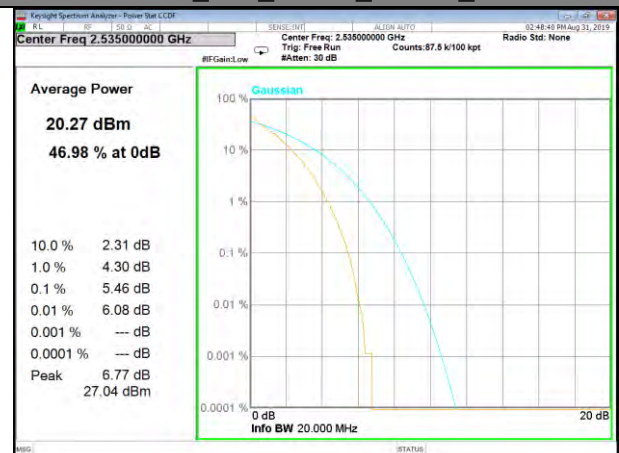

LTE\_Band-7

LTE\_Band-7

B7\_1\_QPSK\_Lower\_

B7\_100\_QPSK\_Lower\_

B7\_1\_Q16\_Lower\_

B7\_100\_Q16\_Lower\_

B7\_1\_QPSK\_Middle\_

B7\_100\_QPSK\_Middle\_