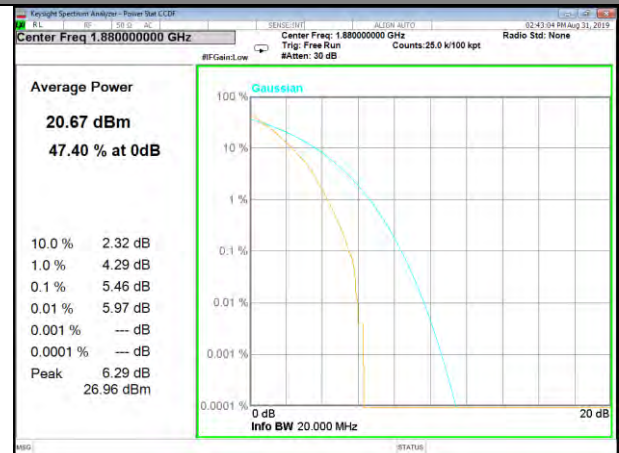

PAR  
LTE\_Band-2

LTE\_Band-2

B2\_1\_QPSK\_Lower\_

B2\_100\_QPSK\_Lower\_

B2\_1\_Q16\_Lower\_

B2\_100\_Q16\_Lower\_

B2\_1\_QPSK\_Middle\_

B2\_100\_QPSK\_Middle\_