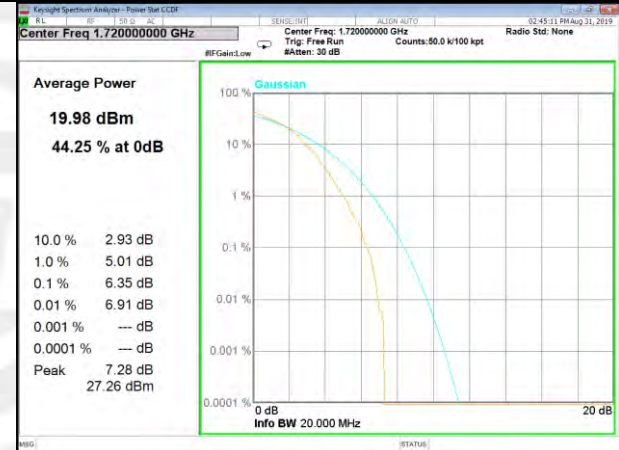

LTE\_Band-4

LTE\_Band-4

B4\_1\_QPSK\_Lower\_

B4\_100\_QPSK\_Lower\_

B4\_1\_Q16\_Lower\_

B4\_100\_Q16\_Lower\_

B4\_1\_QPSK\_Middle\_

B4\_100\_QPSK\_Middle\_