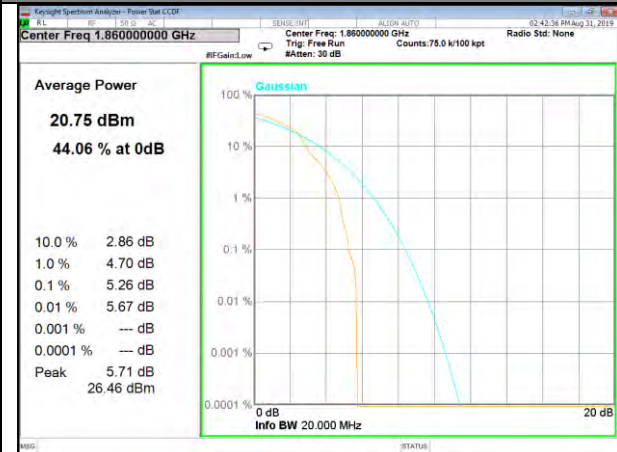

PAR  
LTE\_Band-2

LTE\_Band-2

B2\_1\_QPSK\_Lower\_

B2\_100\_QPSK\_Lower\_

B2\_1\_Q16\_Lower\_

B2\_100\_Q16\_Lower\_

B2\_1\_QPSK\_Middle\_

B2\_100\_QPSK\_Middle\_