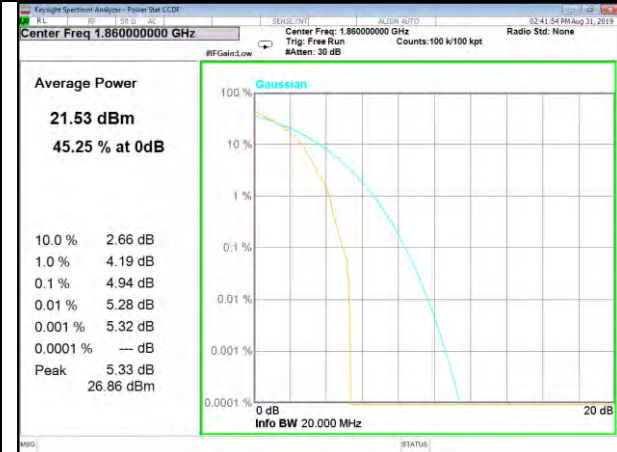

PAR  
LTE\_Band-2

LTE\_Band-2

B2\_1\_QPSK\_Lower\_

B2\_100\_QPSK\_Lower\_

B2\_1\_Q16\_Lower\_

B2\_100\_Q16\_Lower\_

B2\_1\_QPSK\_Middle\_

B2\_100\_QPSK\_Middle\_