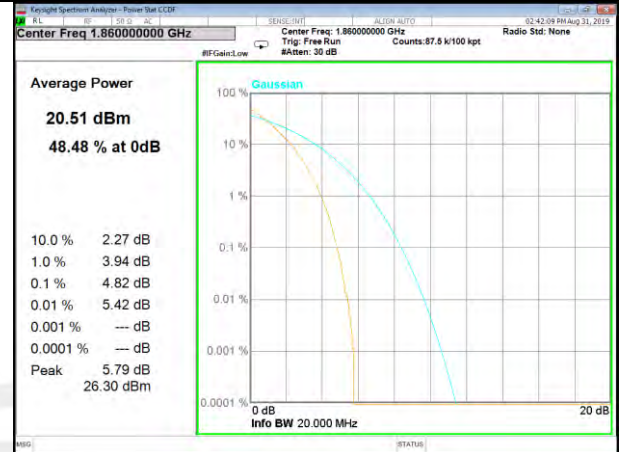

PAR  
LTE\_Band-2

LTE\_Band-2

B2\_1\_QPSK\_Lower\_

B2\_100\_QPSK\_Lower\_

B2\_1\_Q16\_Lower\_

B2\_100\_Q16\_Lower\_

B2\_1\_QPSK\_Middle\_

B2\_100\_QPSK\_Middle\_