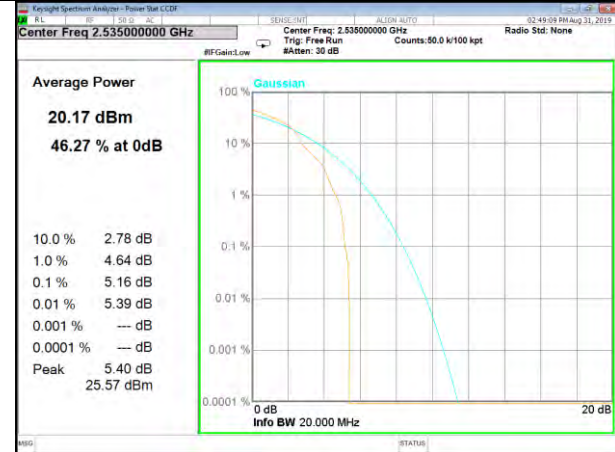

LTE_Band-7

LTE_Band-7

B7_1_Q16_Middle_