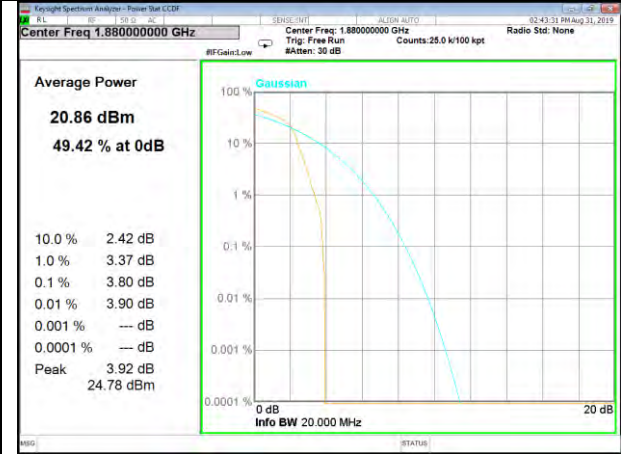

LTE_Band-2

LTE_Band-2

B2_1_Q16_Middle_