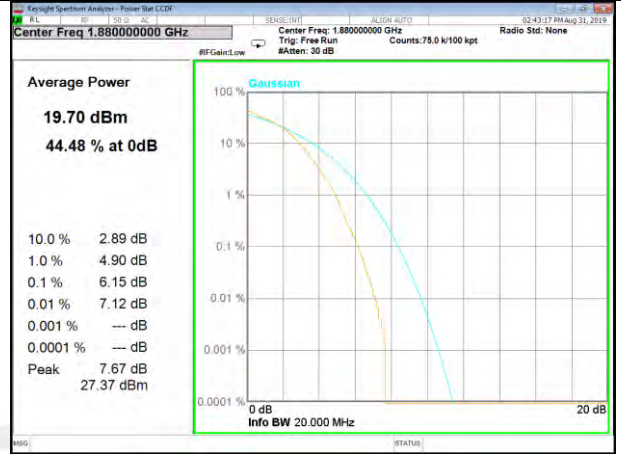

B2_100_Q16_Middle_