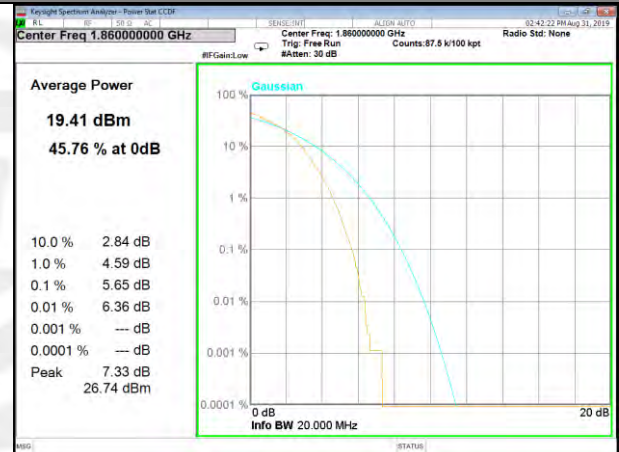

PAR  
LTE\_Band-2

LTE\_Band-2

B2\_1\_QPSK\_Lower\_

B2\_100\_QPSK\_Lower\_

B2\_1\_Q16\_Lower\_

B2\_100\_Q16\_Lower\_

B2\_1\_QPSK\_Middle\_

B2\_100\_QPSK\_Middle\_