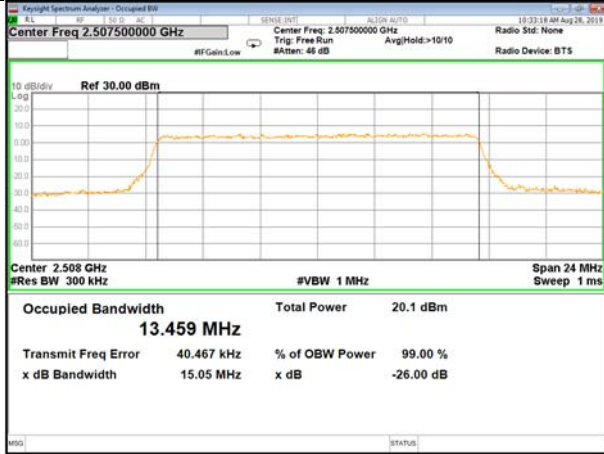

B7\_Q16\_10M\_High\_26BW-99%

LTE\_Band-7

LTE\_Band-7

B7\_QPSK\_15M\_Low\_26BW-99%

B7\_Q16\_15M\_Low\_26BW-99%

B7\_QPSK\_15M\_Mid\_26BW-99%

B7\_Q16\_15M\_Mid\_26BW-99%

B7\_QPSK\_15M\_High\_26BW-99%