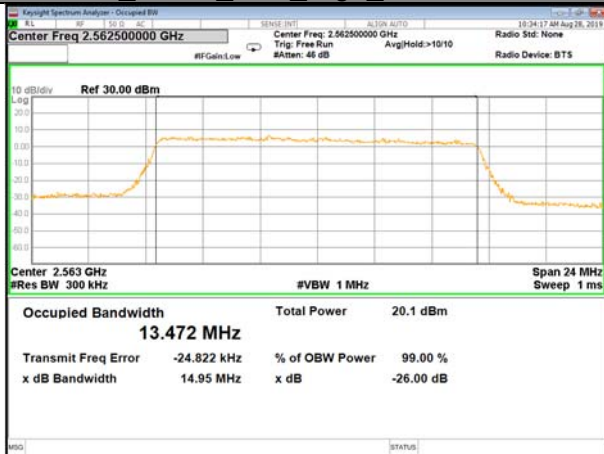

B7\_Q16\_10M\_High\_26BW-99%

LTE\_Band-7

LTE\_Band-7

B7\_QPSK\_15M\_Low\_26BW-99%

B7\_Q16\_15M\_Low\_26BW-99%

B7\_QPSK\_15M\_Mid\_26BW-99%

B7\_Q16\_15M\_Mid\_26BW-99%

B7\_QPSK\_15M\_High\_26BW-99%