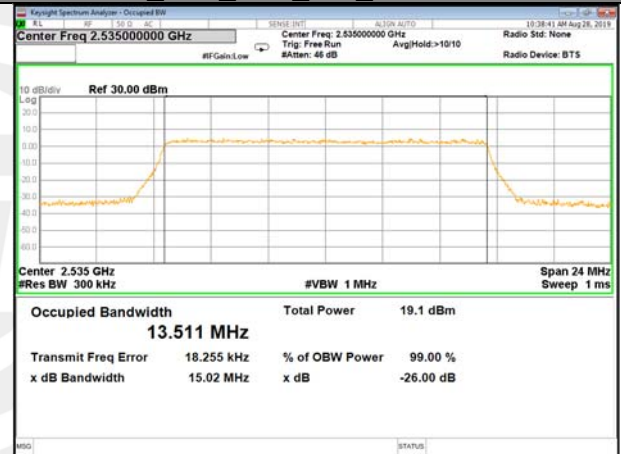

B7\_Q16\_10M\_High\_26BW-99%

LTE\_Band-7

LTE\_Band-7

B7\_QPSK\_15M\_Low\_26BW-99%

B7\_Q16\_15M\_Low\_26BW-99%

B7\_QPSK\_15M\_Mid\_26BW-99%

B7\_Q16\_15M\_Mid\_26BW-99%

B7\_QPSK\_15M\_High\_26BW-99%