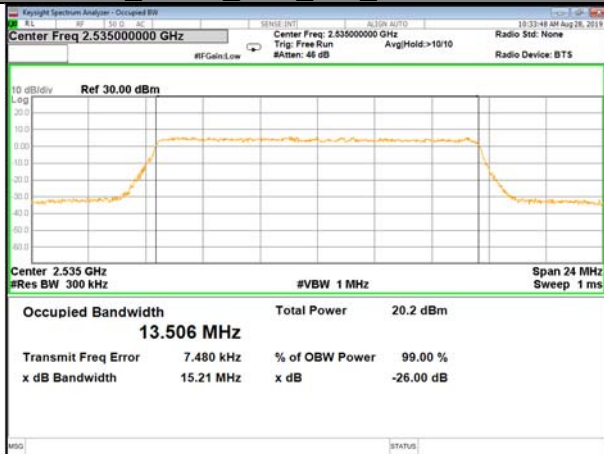

B7\_Q16\_10M\_High\_26BW-99%

LTE\_Band-7

LTE\_Band-7

B7\_QPSK\_15M\_Low\_26BW-99%

B7\_Q16\_15M\_Low\_26BW-99%

B7\_QPSK\_15M\_Mid\_26BW-99%

B7\_Q16\_15M\_Mid\_26BW-99%

B7\_QPSK\_15M\_High\_26BW-99%