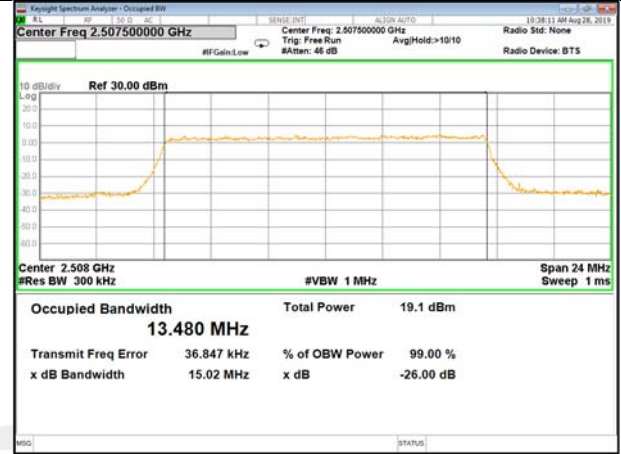

B7\_Q16\_10M\_High\_26BW-99%

LTE\_Band-7

LTE\_Band-7

B7\_QPSK\_15M\_Low\_26BW-99%

B7\_Q16\_15M\_Low\_26BW-99%

B7\_QPSK\_15M\_Mid\_26BW-99%

B7\_Q16\_15M\_Mid\_26BW-99%

B7\_QPSK\_15M\_High\_26BW-99%