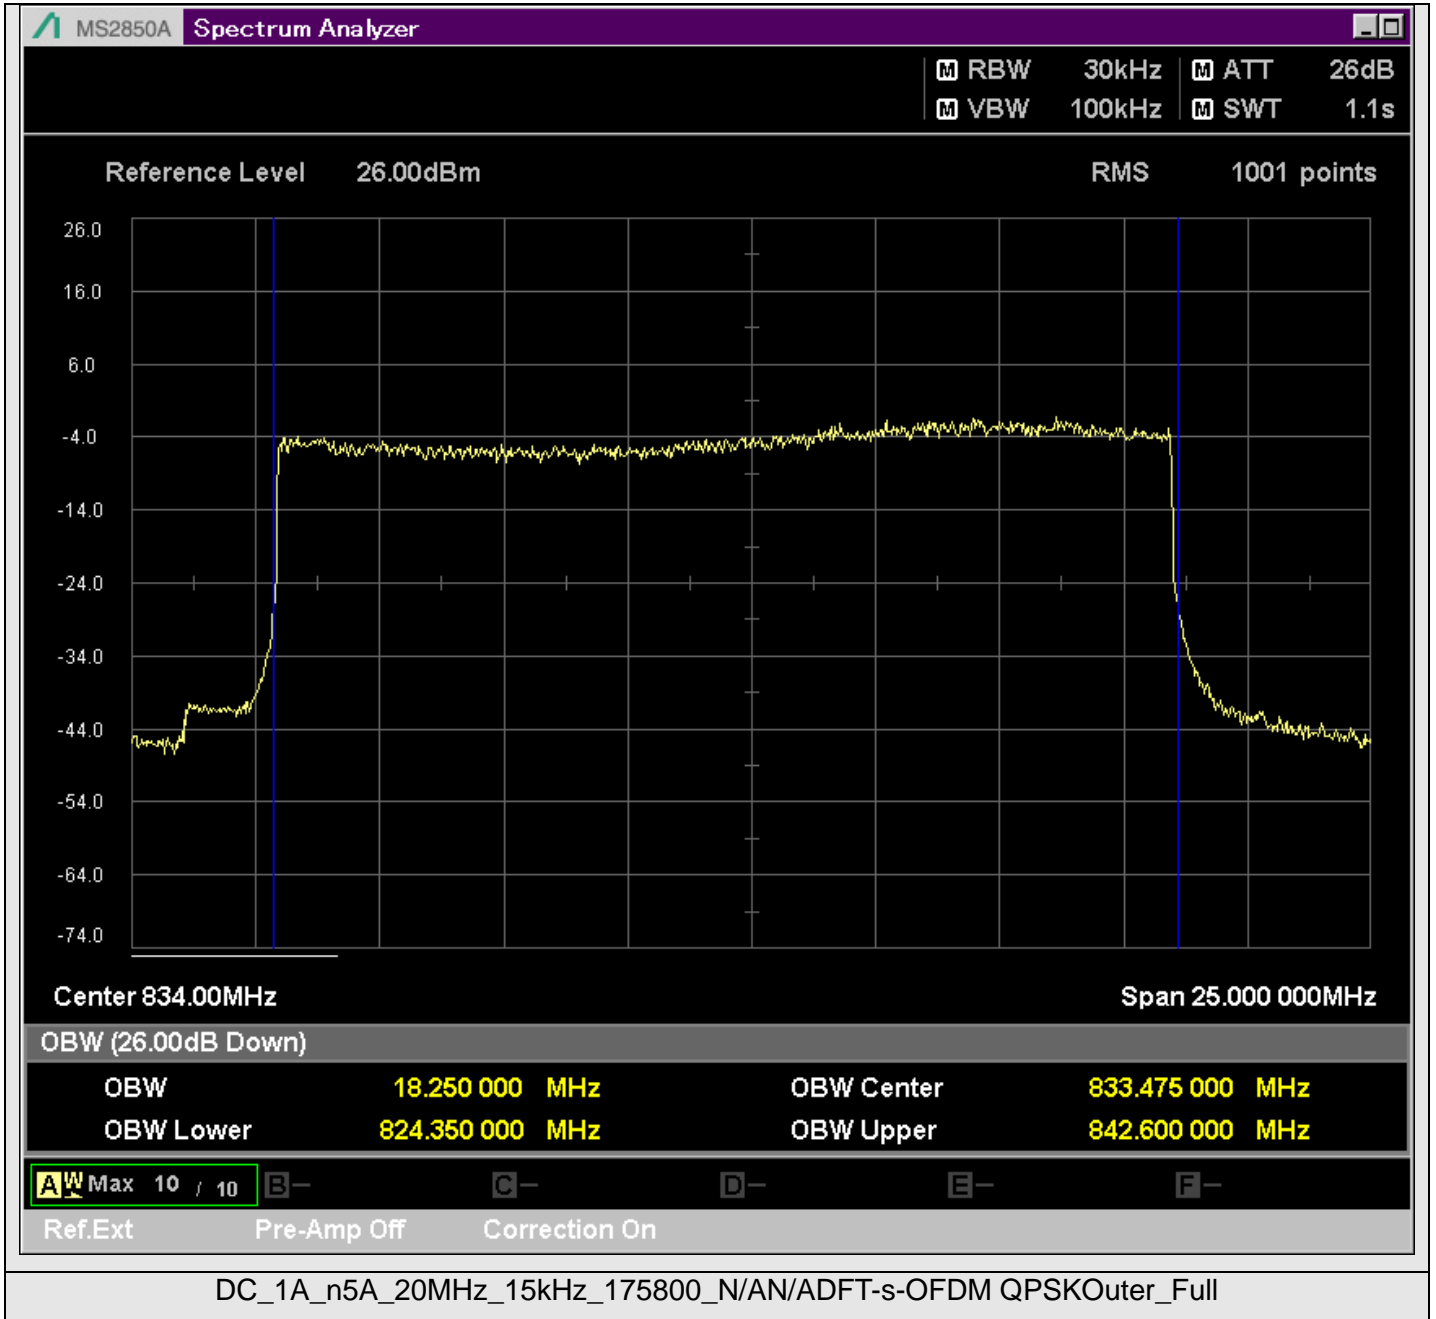

DC_1A_n5A	20MHz	15kHz	176800	9	N/AN/ACP-OFDM 256QAMOuter_Full	19.325	0.00	20.00	PASS
-----------	-------	-------	--------	---	--------------------------------	--------	------	-------	------

TestGraph

2.1051B.2 Band edge