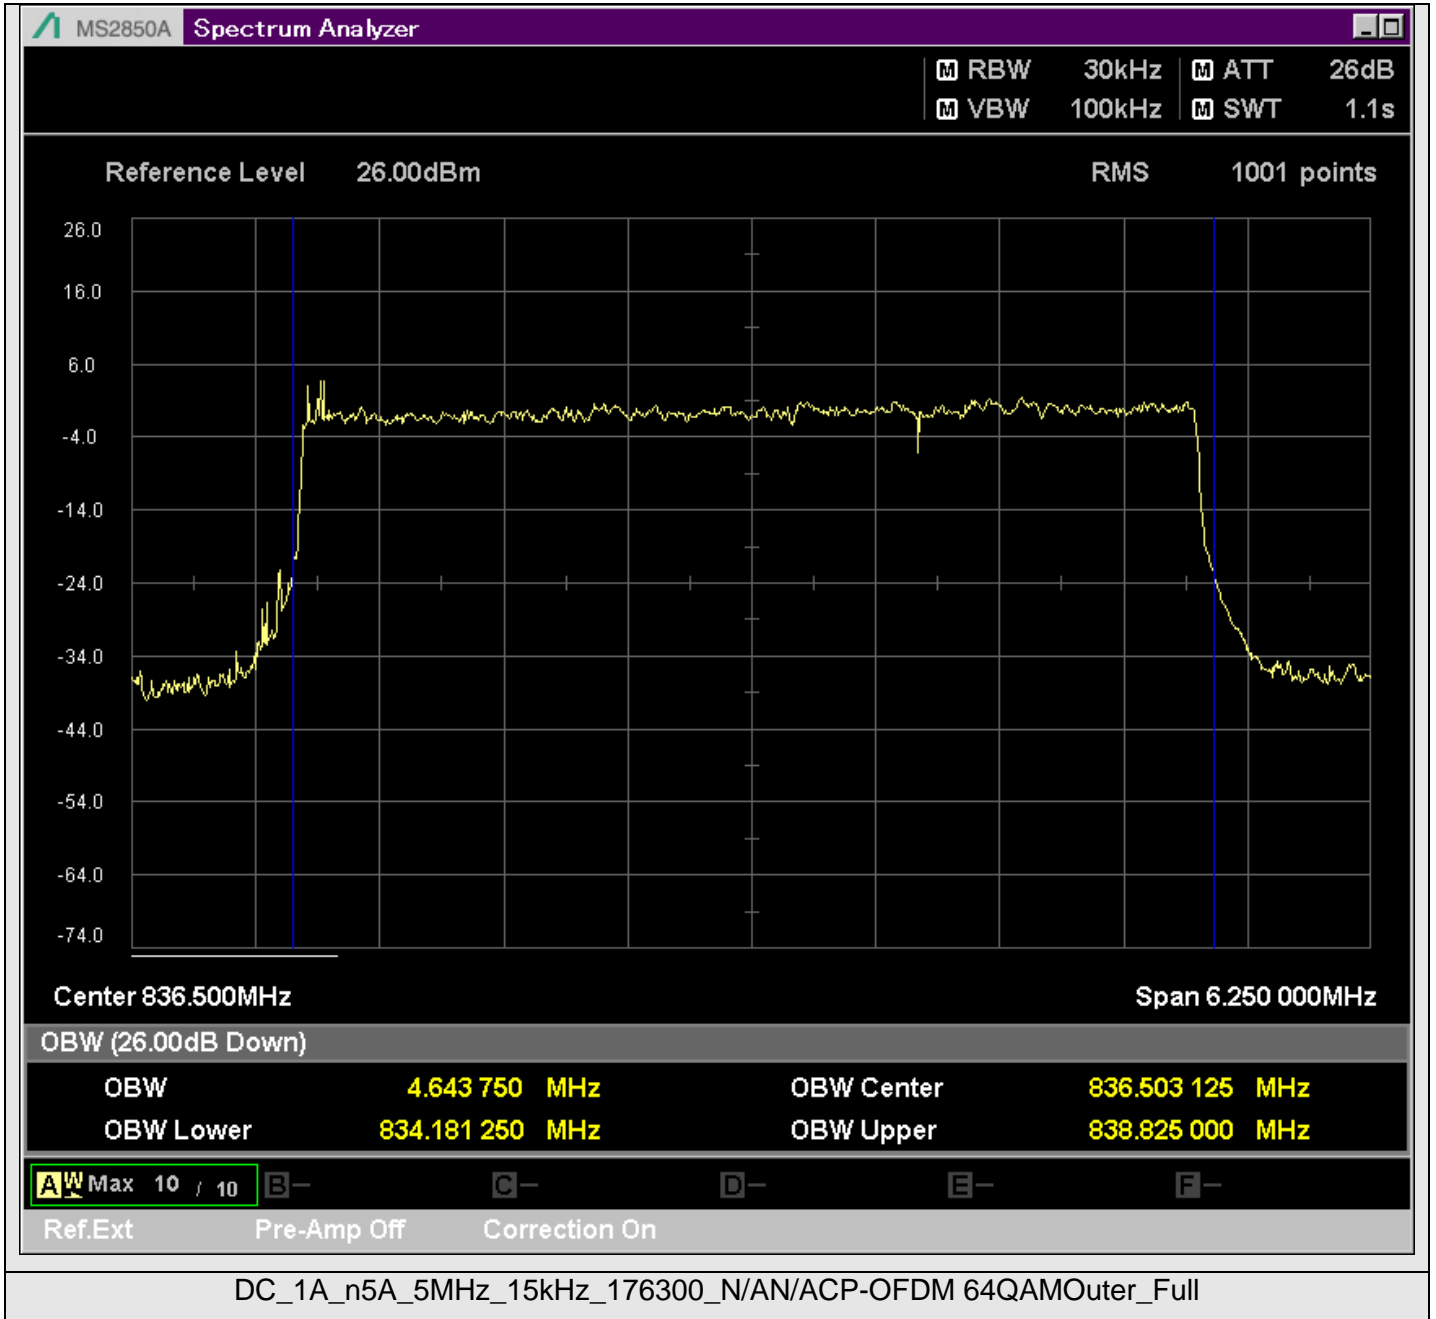

DC_1A_n5A	20MHz	15kHz	176800	9	N/AN/ACP-OFDM 256QAMOuter_Full	19.325	0.00	20.00	PASS
-----------	-------	-------	--------	---	--------------------------------	--------	------	-------	------

TestGraph

2.1051B.2 Band edge