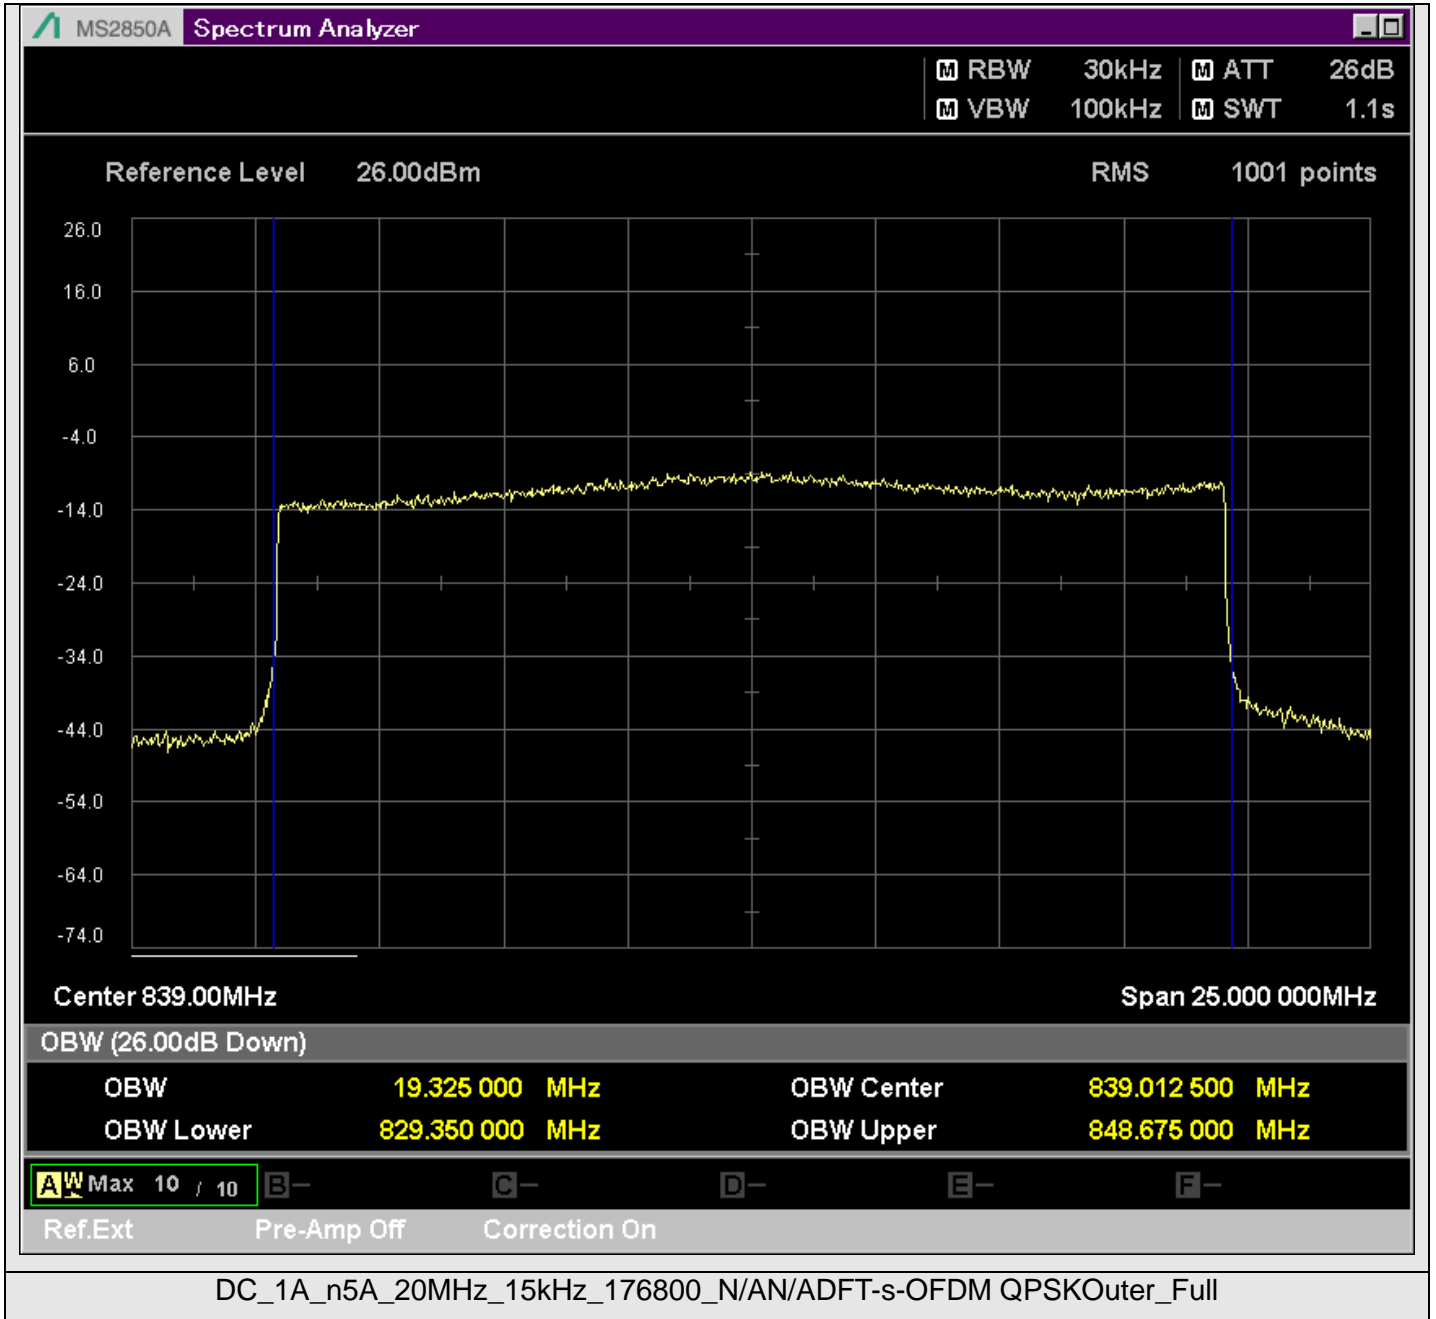

DC_1A_n5A	20MHz	15kHz	176800	9	N/AN/ACP-OFDM 256QAMOuter_Full	19.325	0.00	20.00	PASS
-----------	-------	-------	--------	---	--------------------------------	--------	------	-------	------

TestGraph

2.1051B.2 Band edge