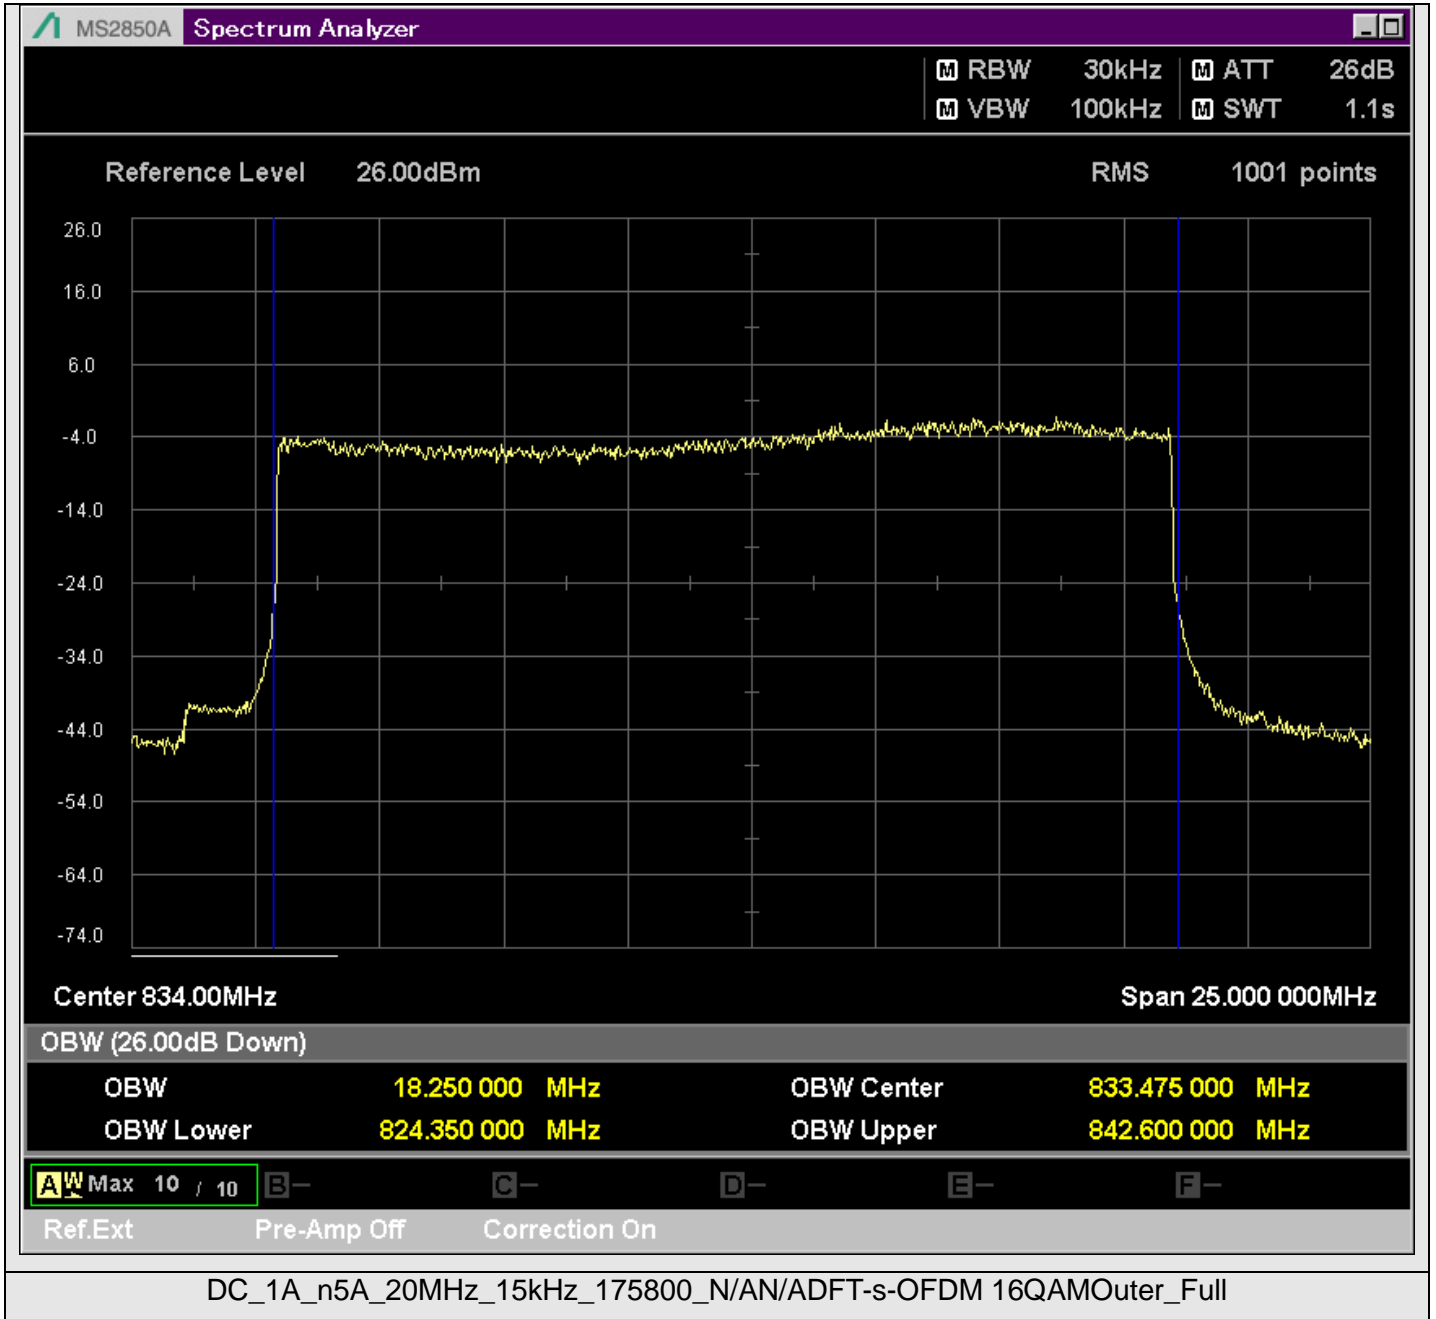

DC_1A_n5A	20MHz	15kHz	176800	9	N/AN/ACP-OFDM 256QAMOuter_Full	19.325	0.00	20.00	PASS
-----------	-------	-------	--------	---	--------------------------------	--------	------	-------	------

TestGraph

2.1051B.2 Band edge