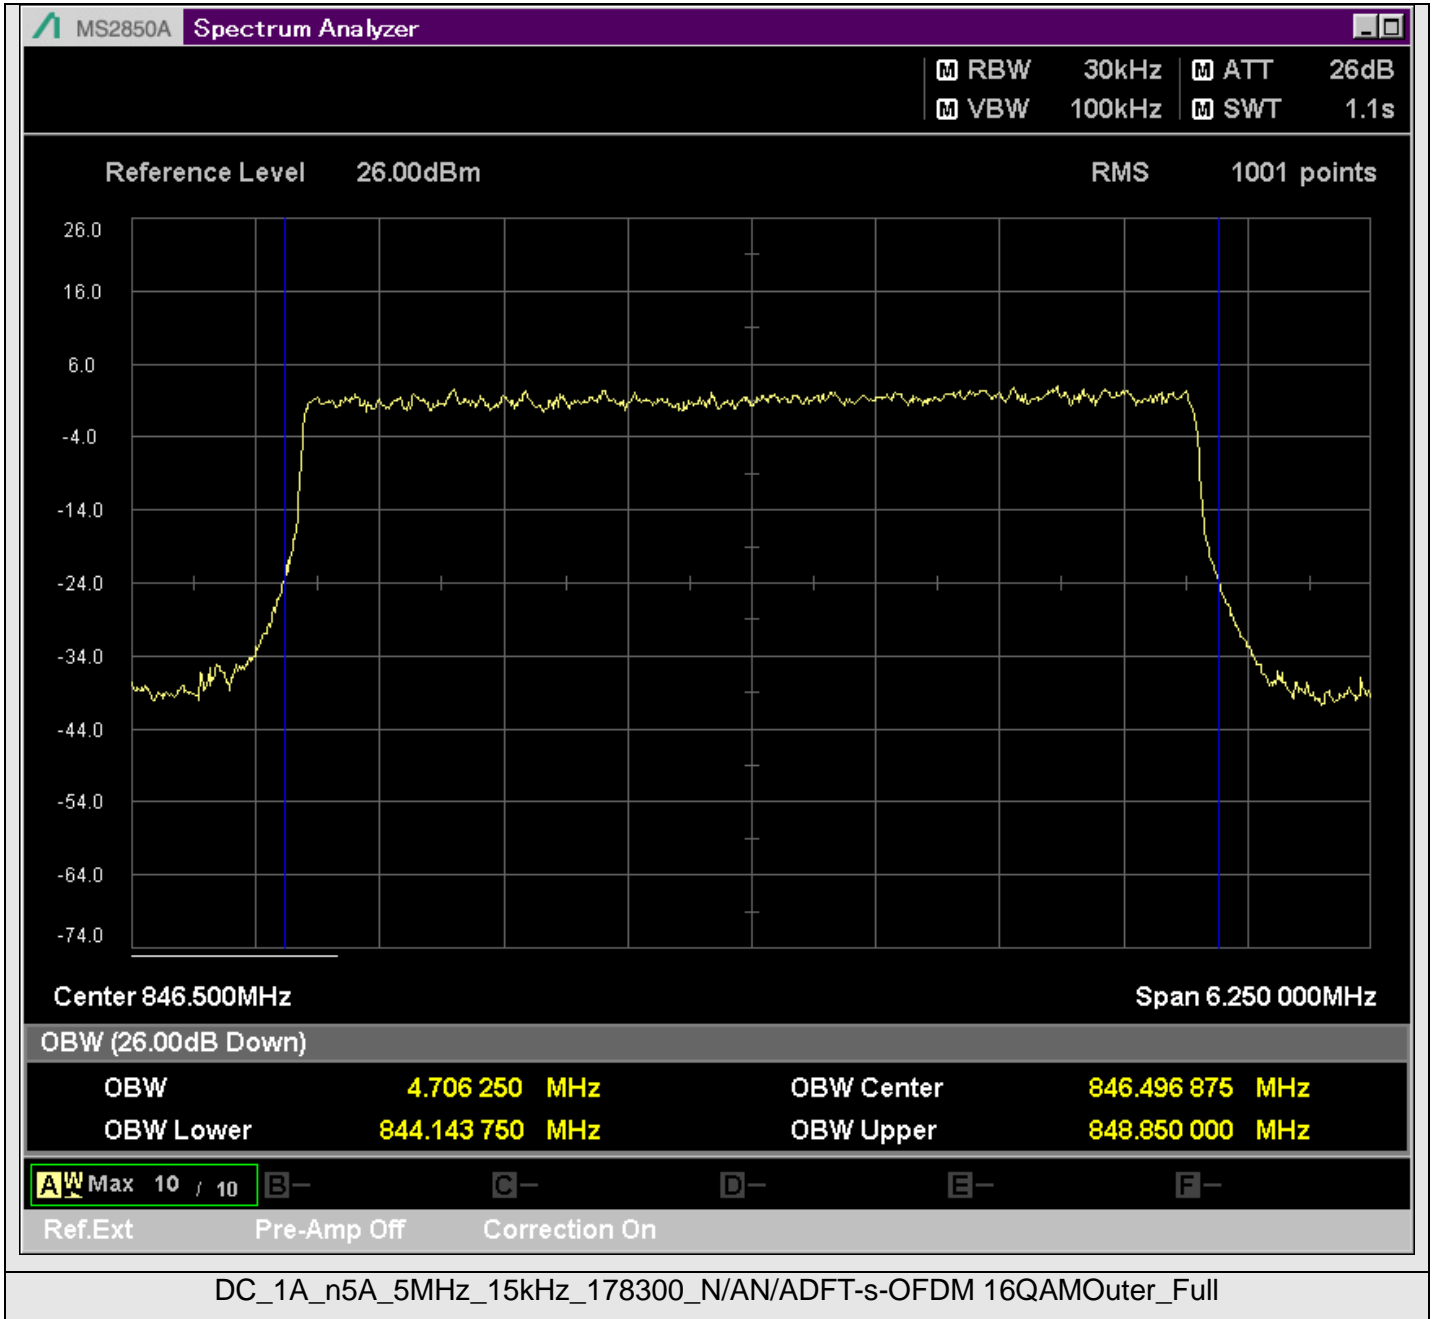

DC_1A_n5A	20MHz	15kHz	176800	9	N/AN/ACP-OFDM 256QAMOuter_Full	19.325	0.00	20.00	PASS
-----------	-------	-------	--------	---	--------------------------------	--------	------	-------	------

TestGraph

2.1051B.2 Band edge