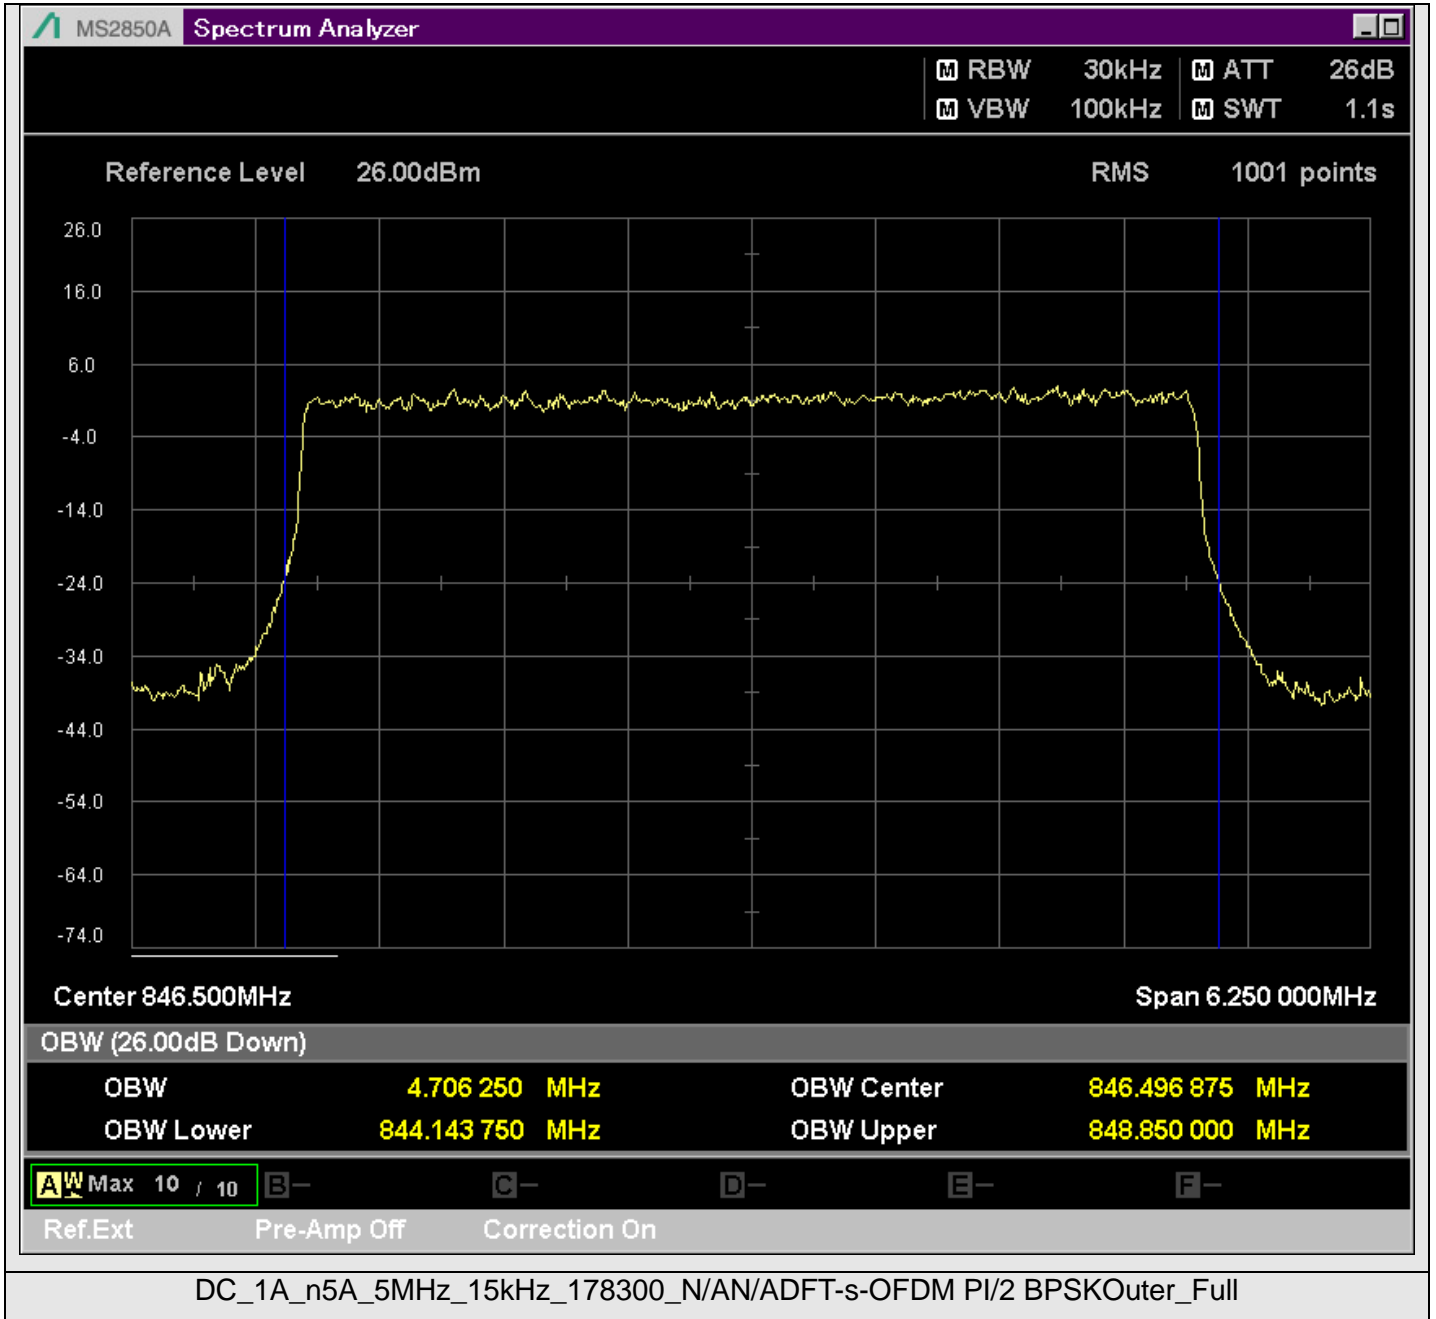

DC_1A_n5A	20MHz	15kHz	176800	9	N/AN/ACP-OFDM 256QAMOuter_Full	19.325	0.00	20.00	PASS
-----------	-------	-------	--------	---	--------------------------------	--------	------	-------	------

TestGraph

2.1051B.2 Band edge