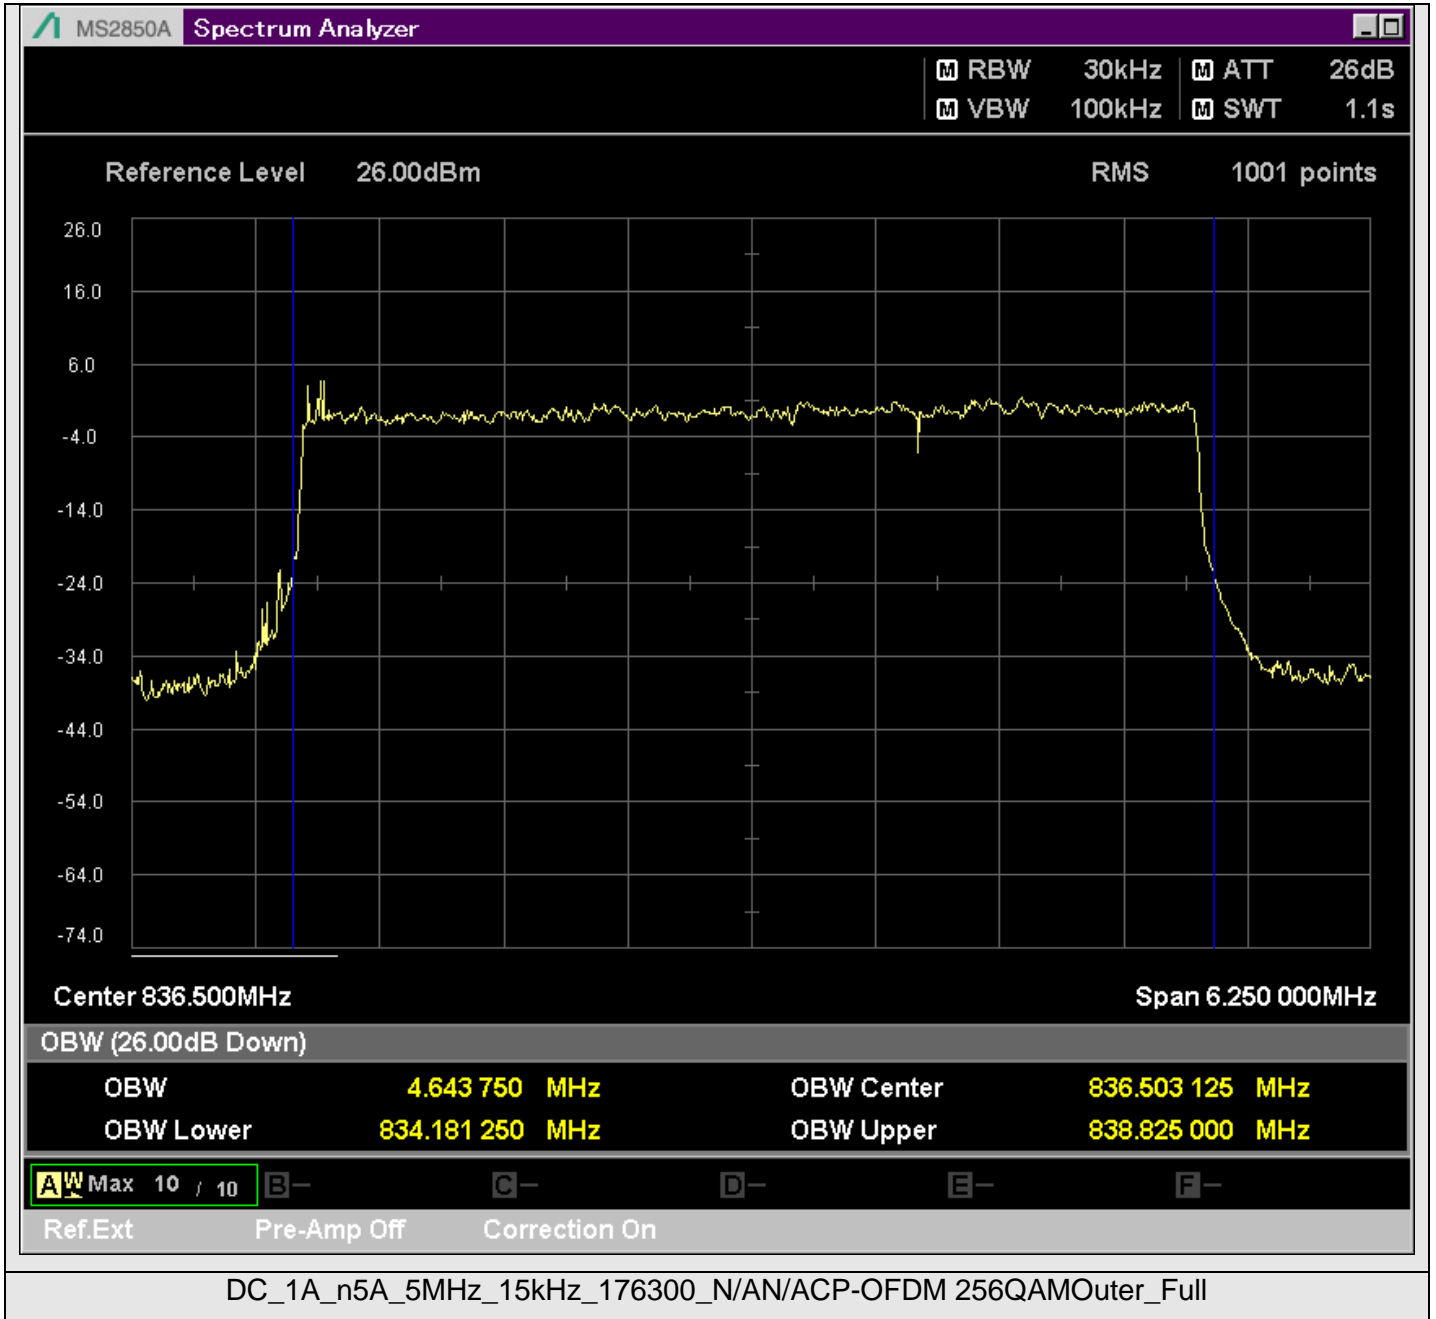

DC_1A_n5A	20MHz	15kHz	176800	9	N/AN/ACP-OFDM 256QAMOuter_Full	19.325	0.00	20.00	PASS
-----------	-------	-------	--------	---	--------------------------------	--------	------	-------	------

TestGraph

2.1051B.2 Band edge