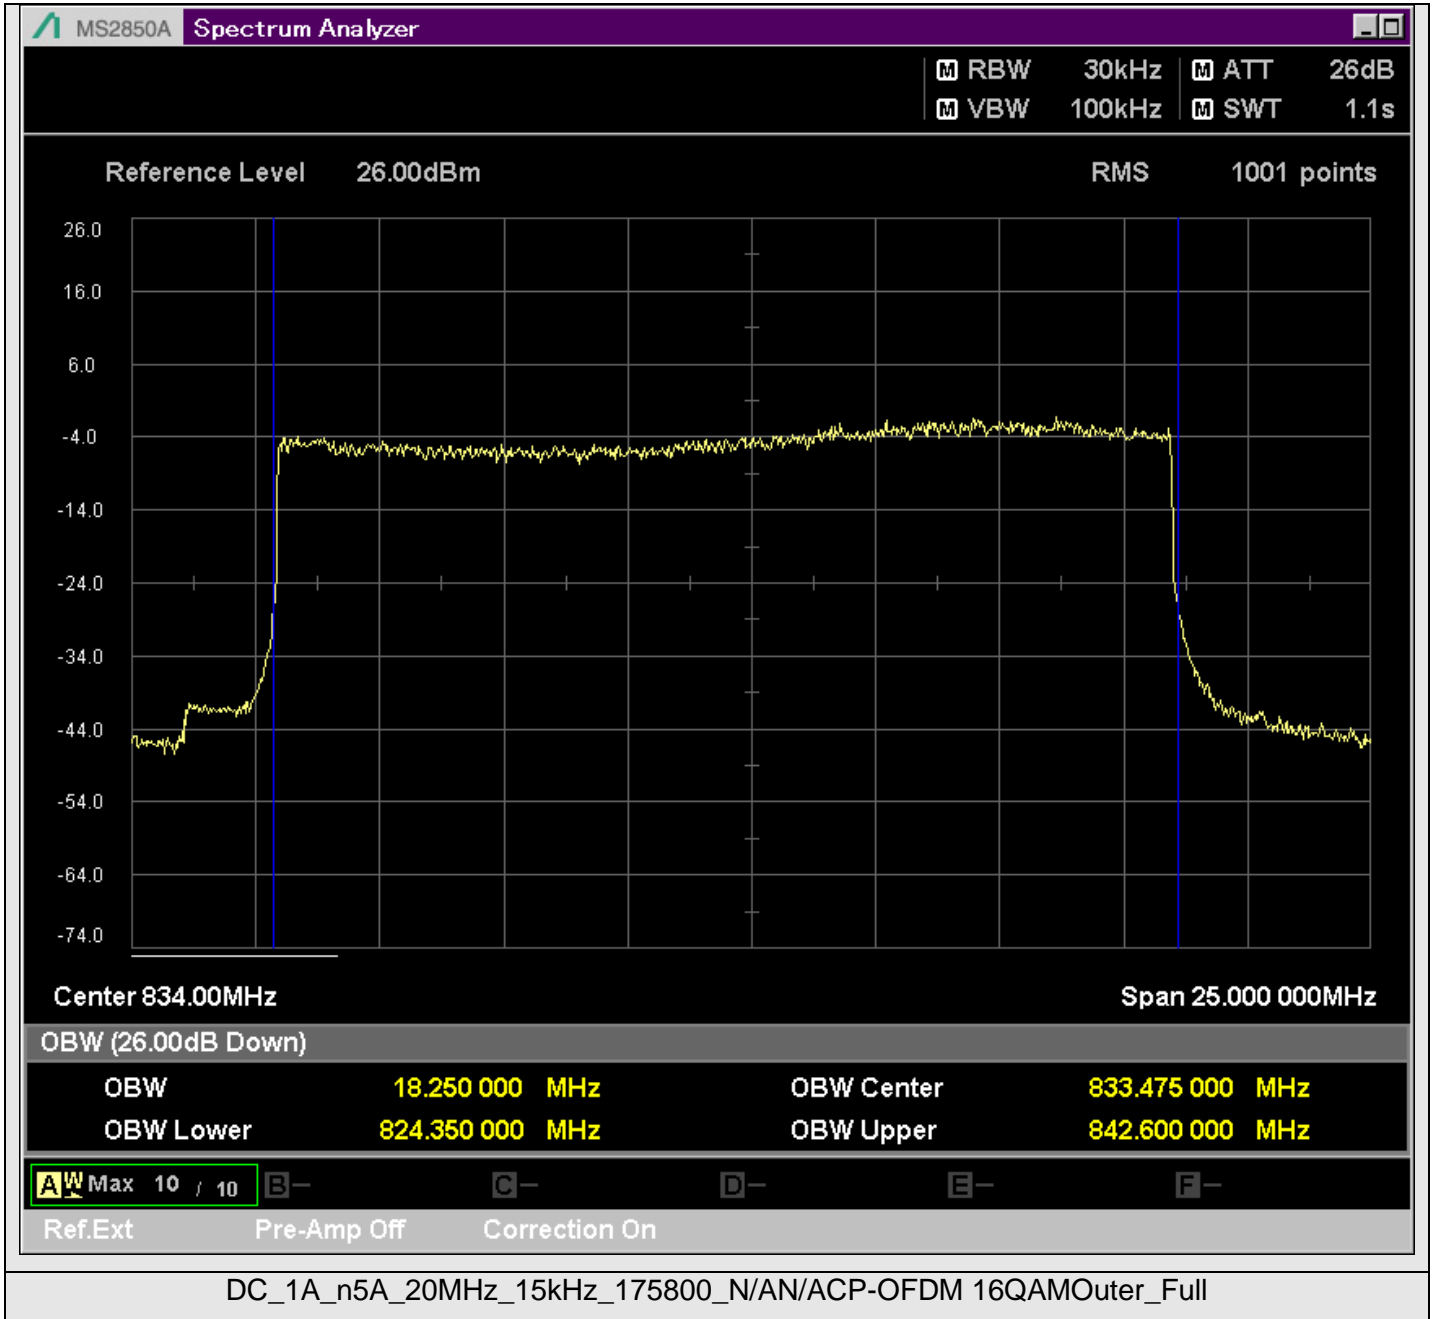

DC_1A_n5A	20MHz	15kHz	176800	9	N/AN/ACP-OFDM 256QAMOuter_Full	19.325	0.00	20.00	PASS
-----------	-------	-------	--------	---	--------------------------------	--------	------	-------	------

TestGraph

2.1051B.2 Band edge