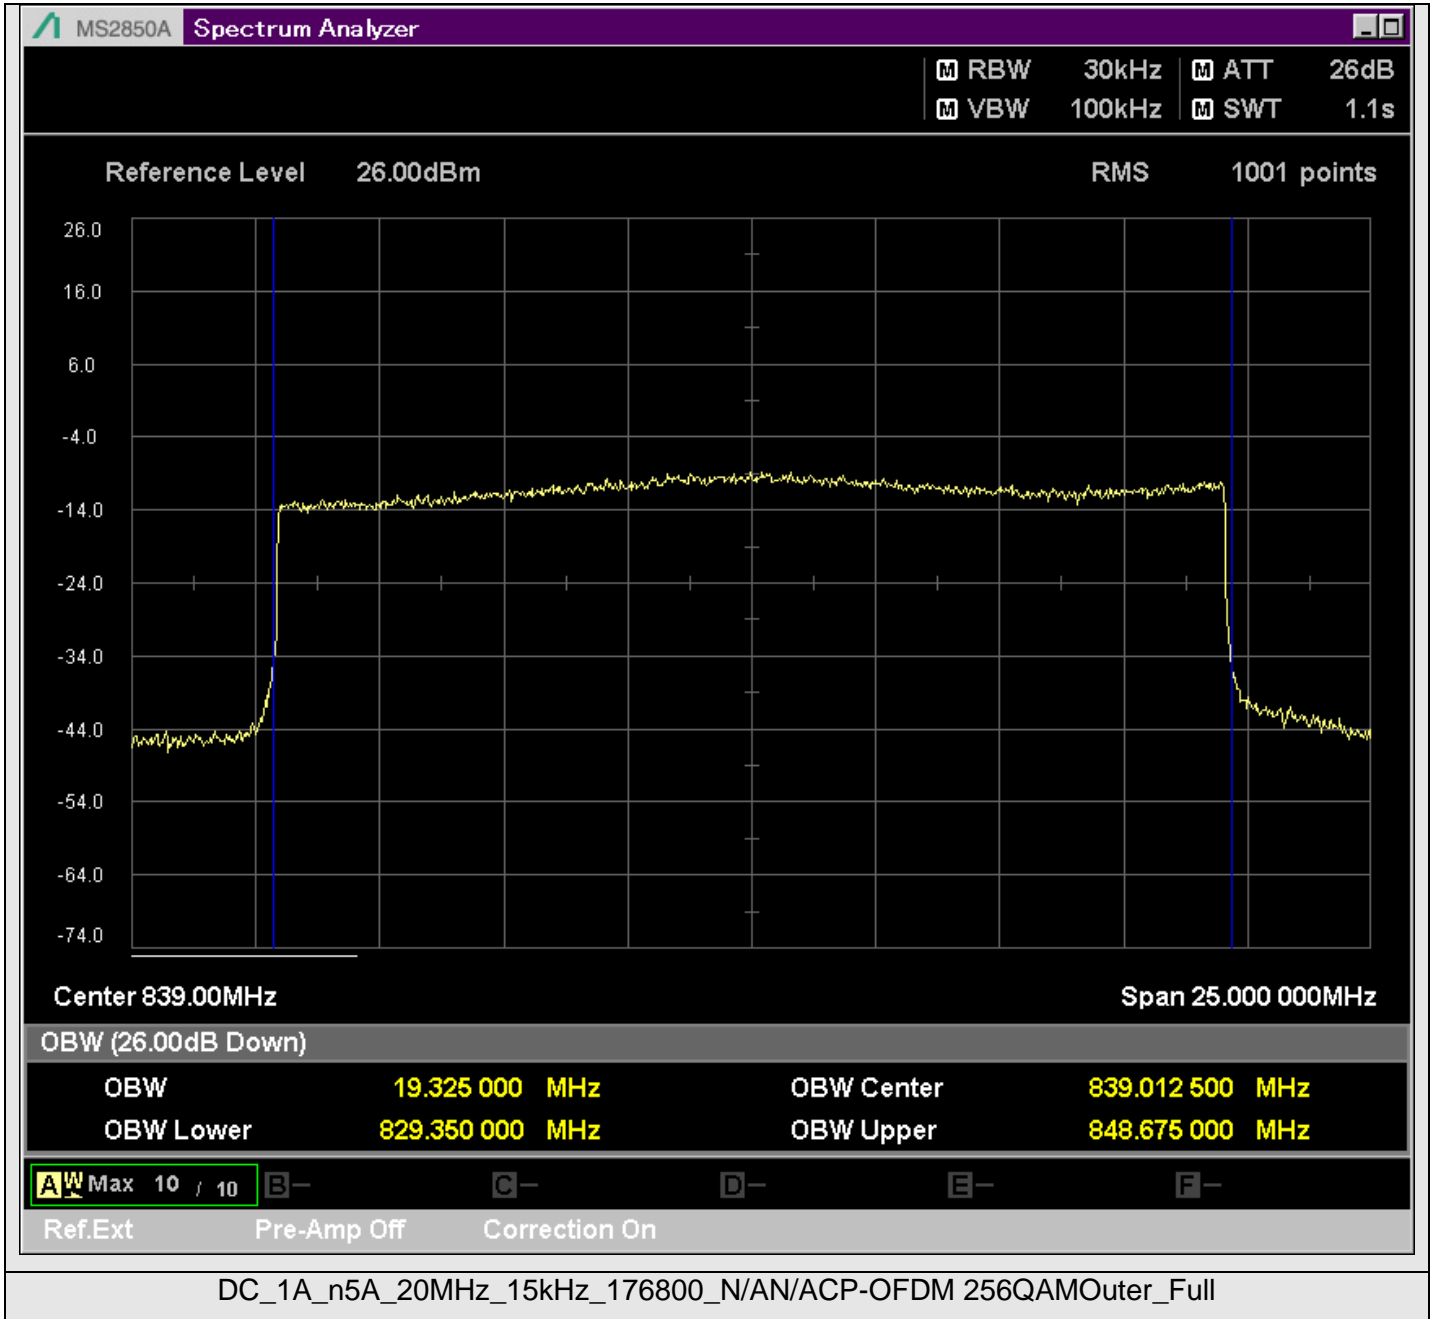

DC_1A_n5A	20MHz	15kHz	176800	9	N/AN/ACP-OFDM 256QAMOuter_Full	19.325	0.00	20.00	PASS
-----------	-------	-------	--------	---	--------------------------------	--------	------	-------	------

TestGraph

2.1051B.2 Band edge