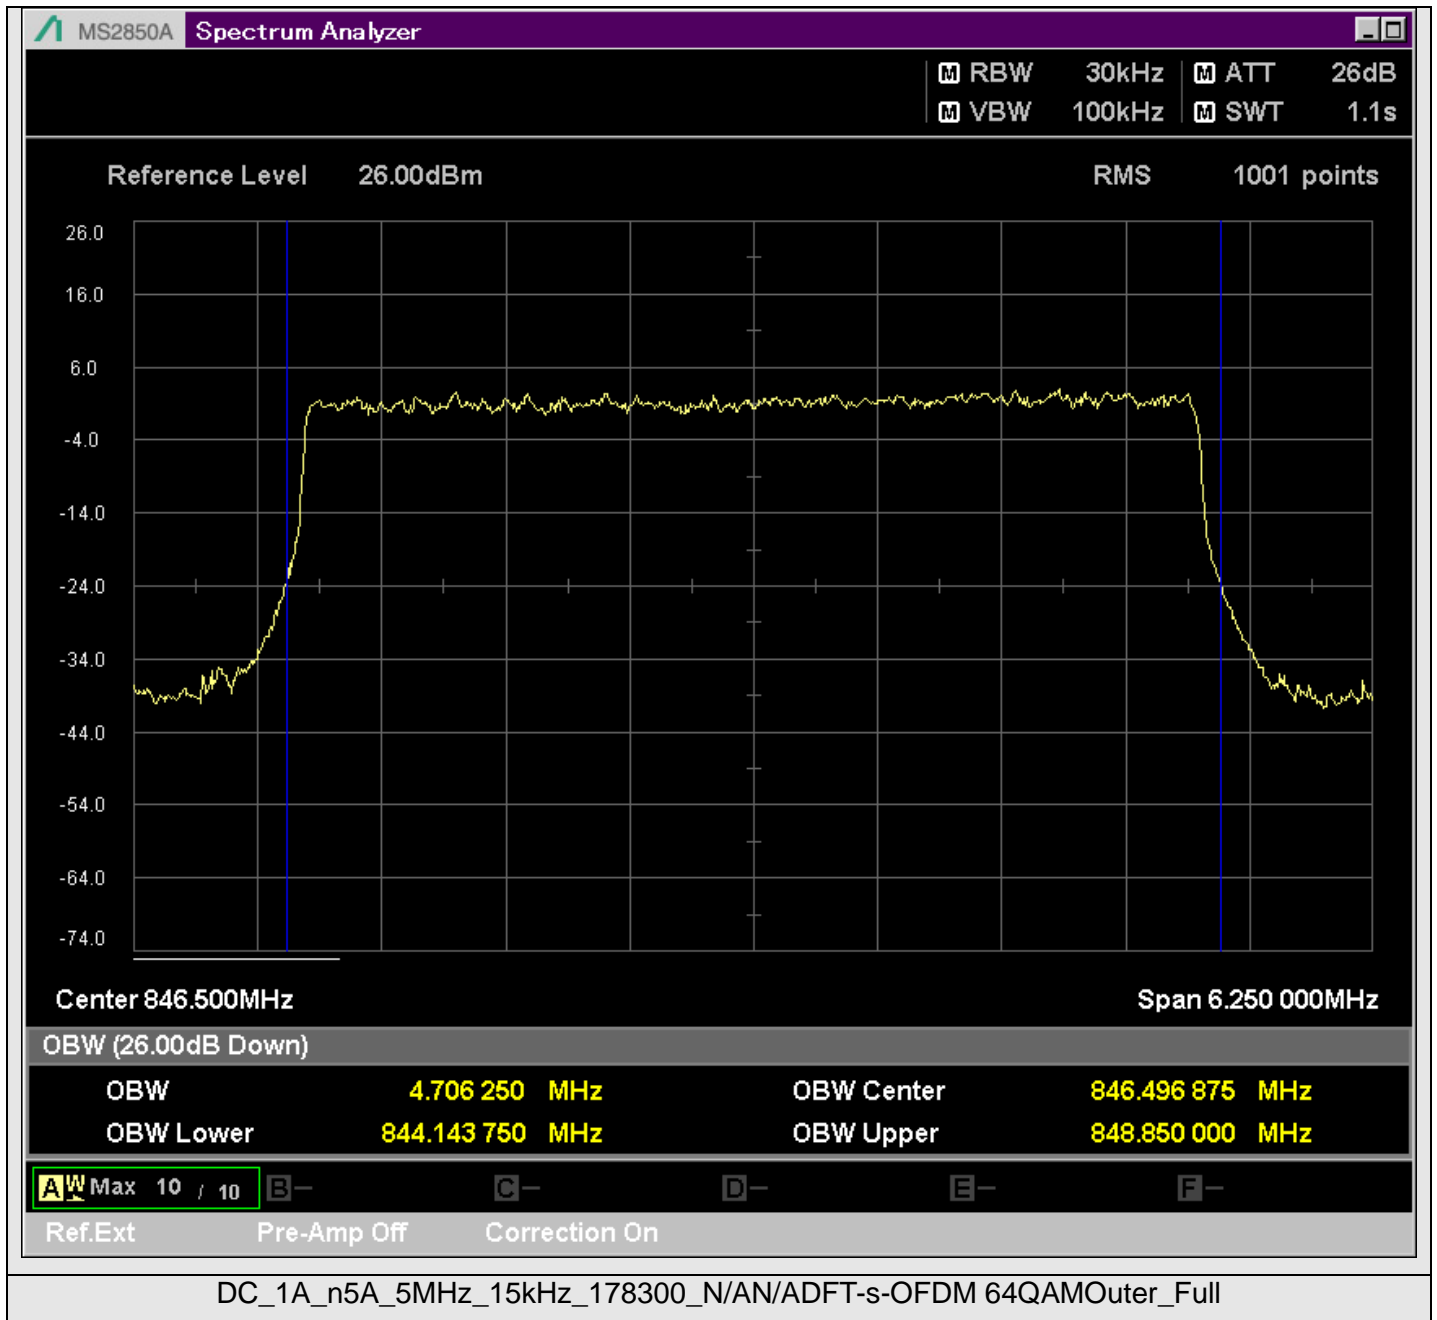

DC_1A_n5A	20MHz	15kHz	176800	9	N/AN/ACP-OFDM 256QAMOuter_Full	19.325	0.00	20.00	PASS
-----------	-------	-------	--------	---	--------------------------------	--------	------	-------	------

TestGraph

2.1051B.2 Band edge