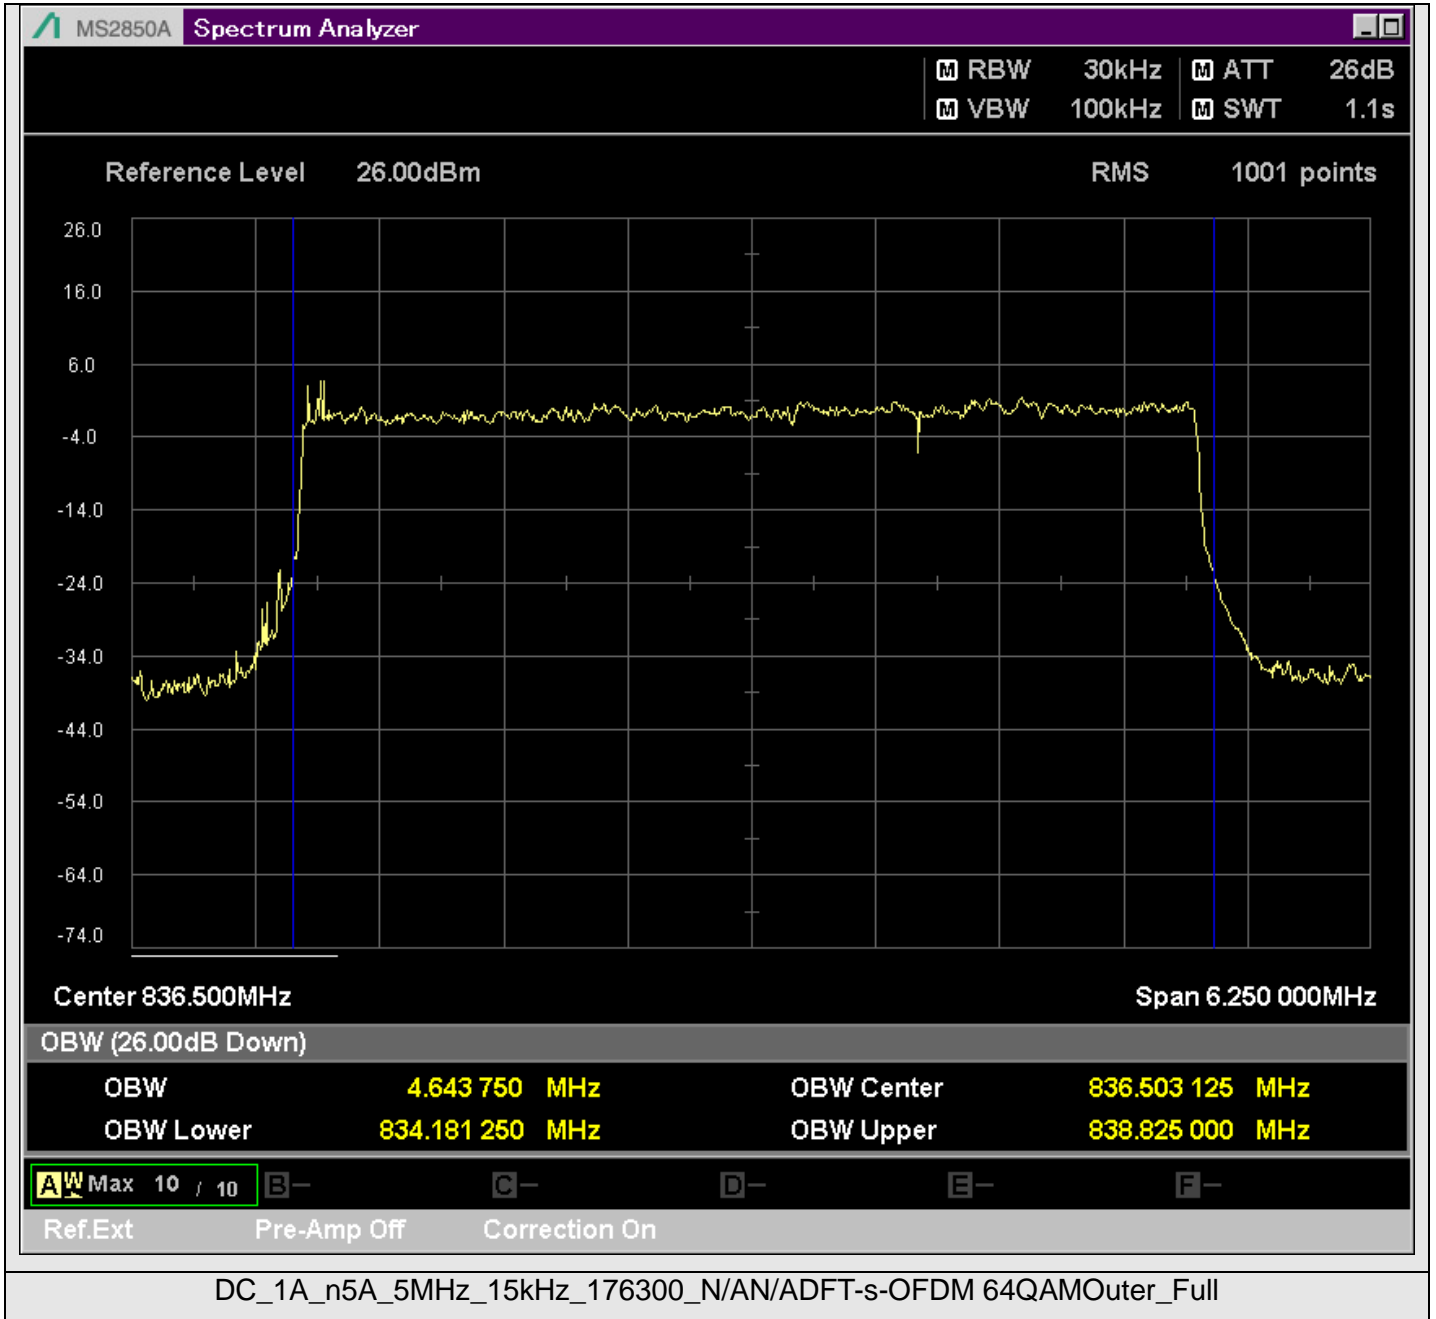

DC_1A_n5A	20MHz	15kHz	176800	9	N/AN/ACP-OFDM 256QAMOuter_Full	19.325	0.00	20.00	PASS
-----------	-------	-------	--------	---	--------------------------------	--------	------	-------	------

TestGraph

2.1051B.2 Band edge