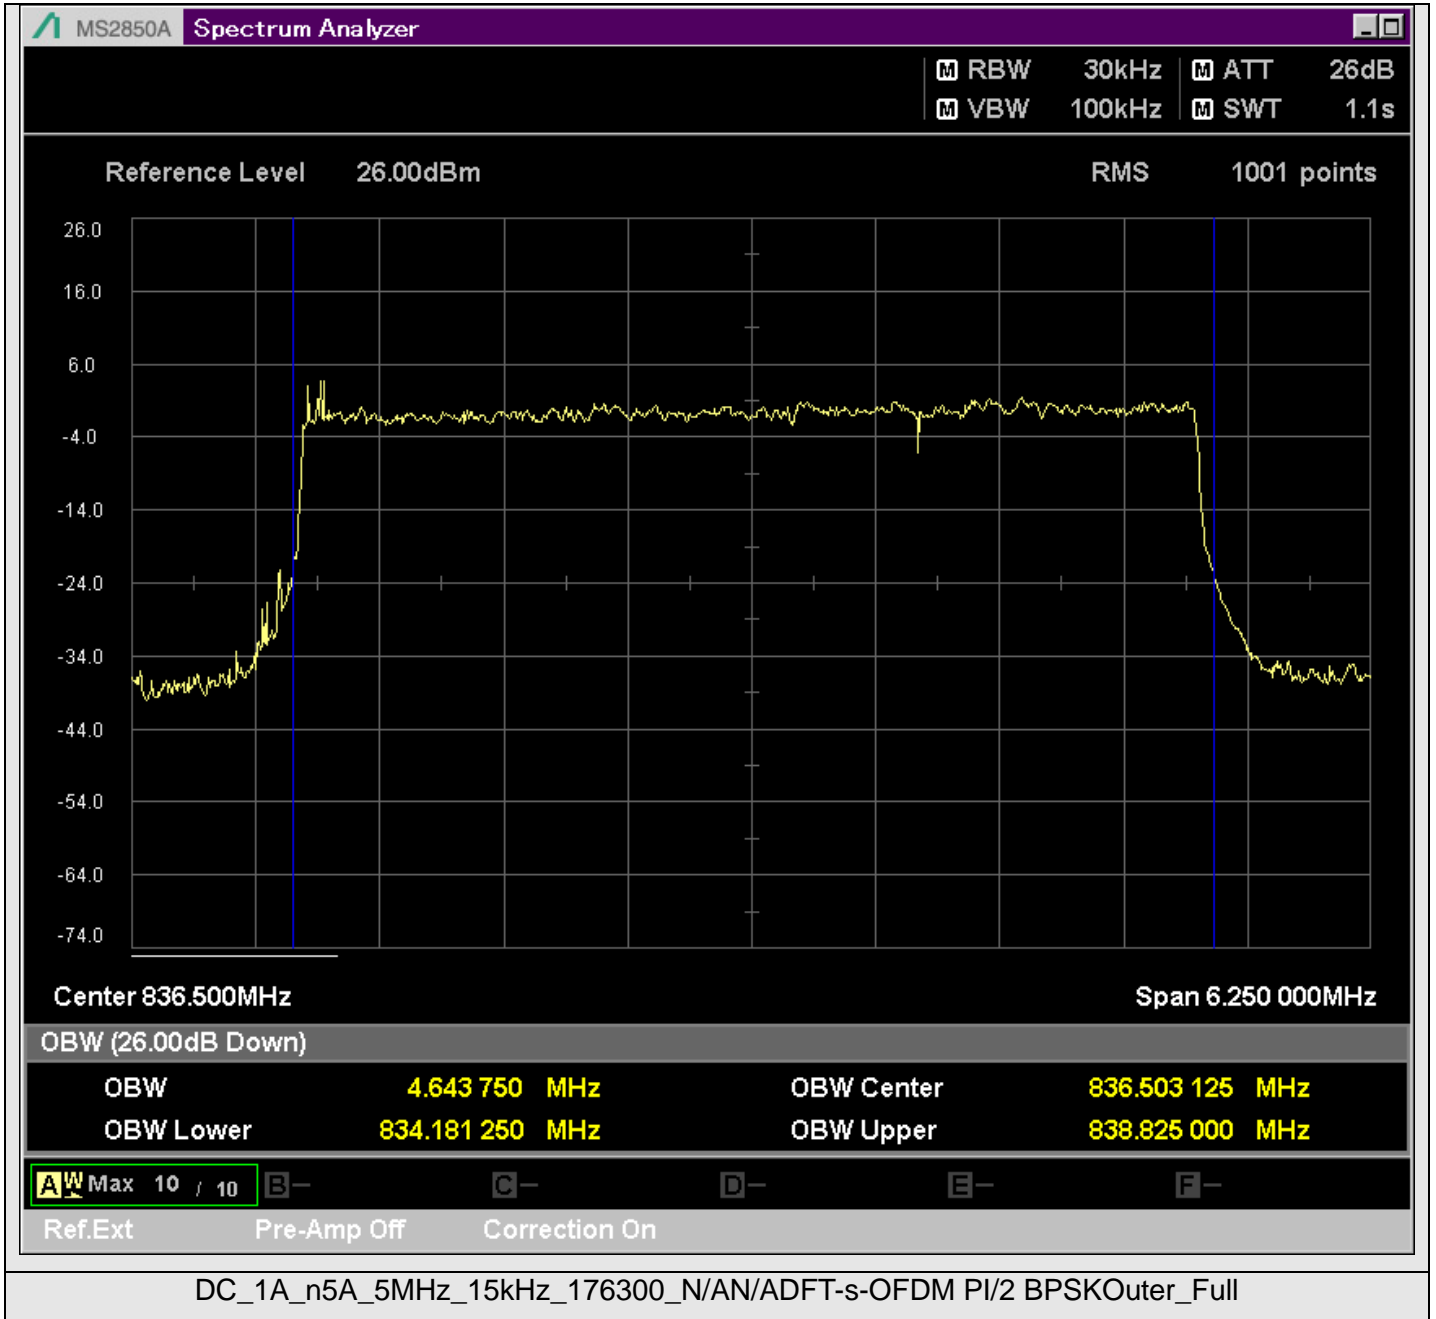

DC_1A_n5A	20MHz	15kHz	176800	9	N/AN/ACP-OFDM 256QAMOuter_Full	19.325	0.00	20.00	PASS
-----------	-------	-------	--------	---	--------------------------------	--------	------	-------	------

TestGraph

2.1051B.2 Band edge