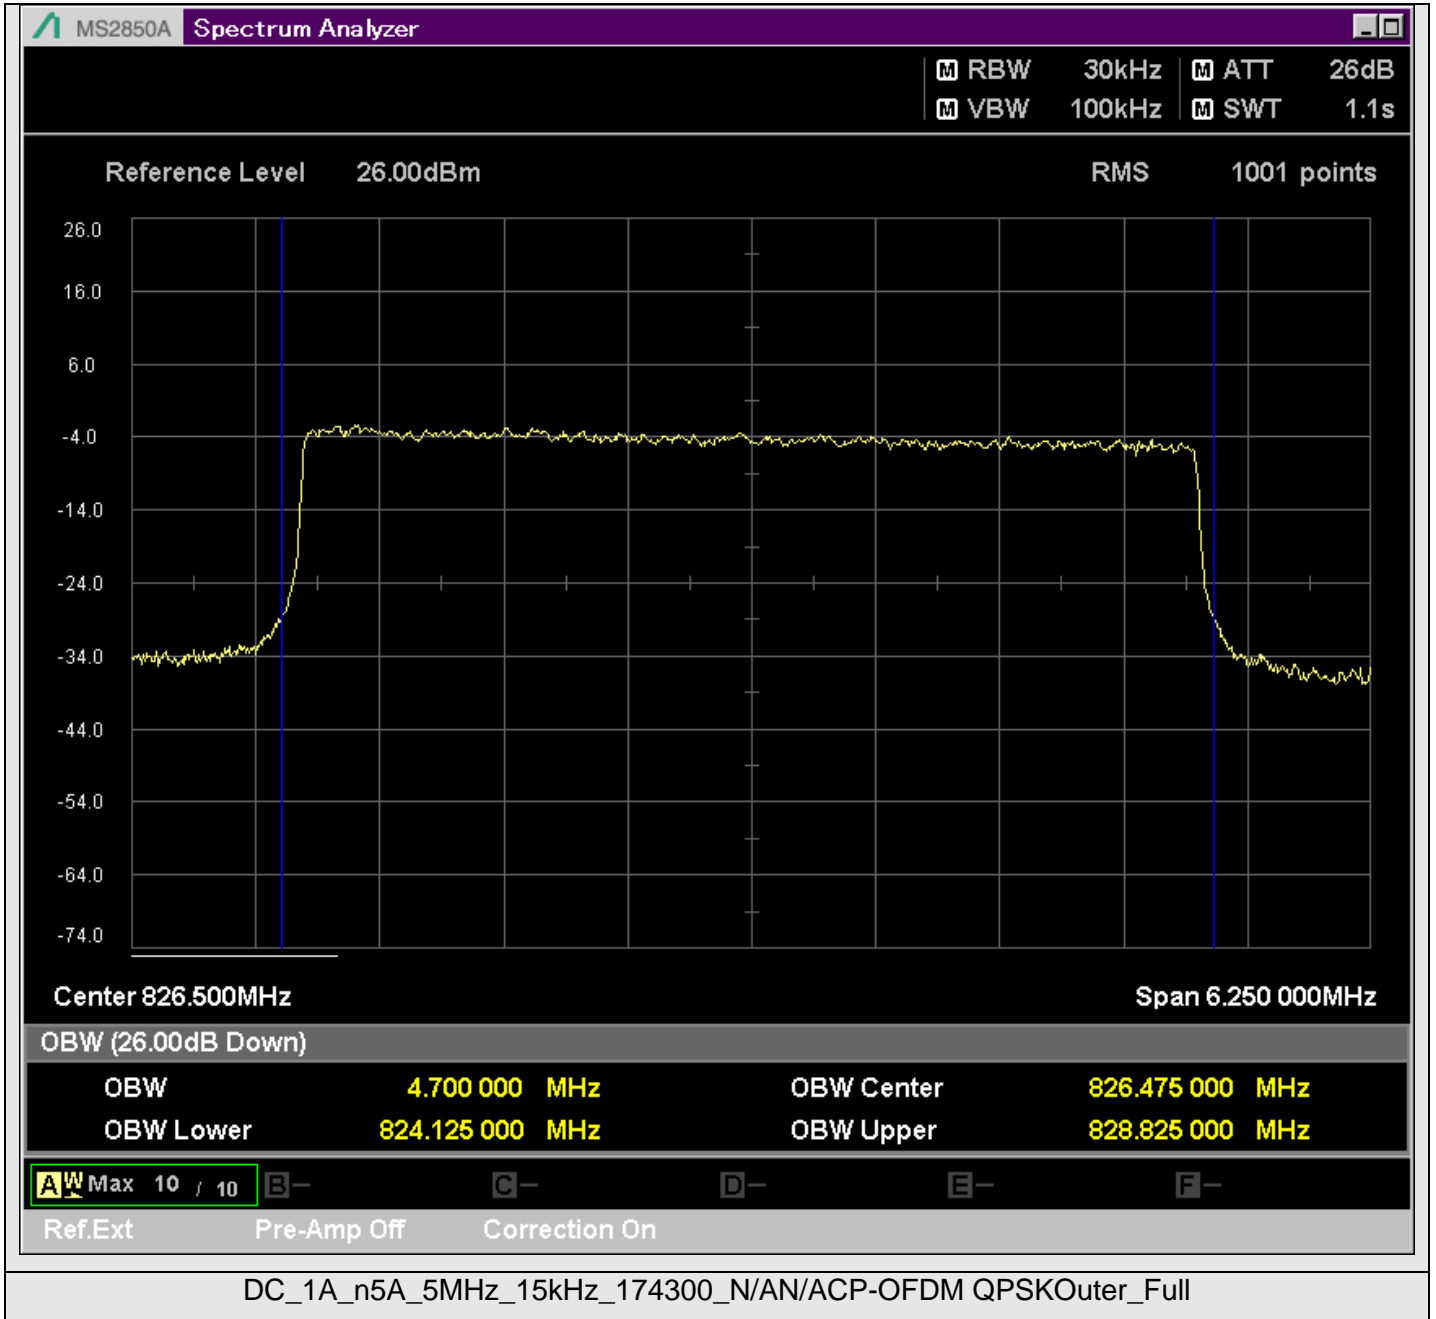

DC_1A_n5A	20MHz	15kHz	176800	9	N/AN/ACP-OFDM 256QAMOuter_Full	19.325	0.00	20.00	PASS
-----------	-------	-------	--------	---	--------------------------------	--------	------	-------	------

TestGraph

2.1051B.2 Band edge