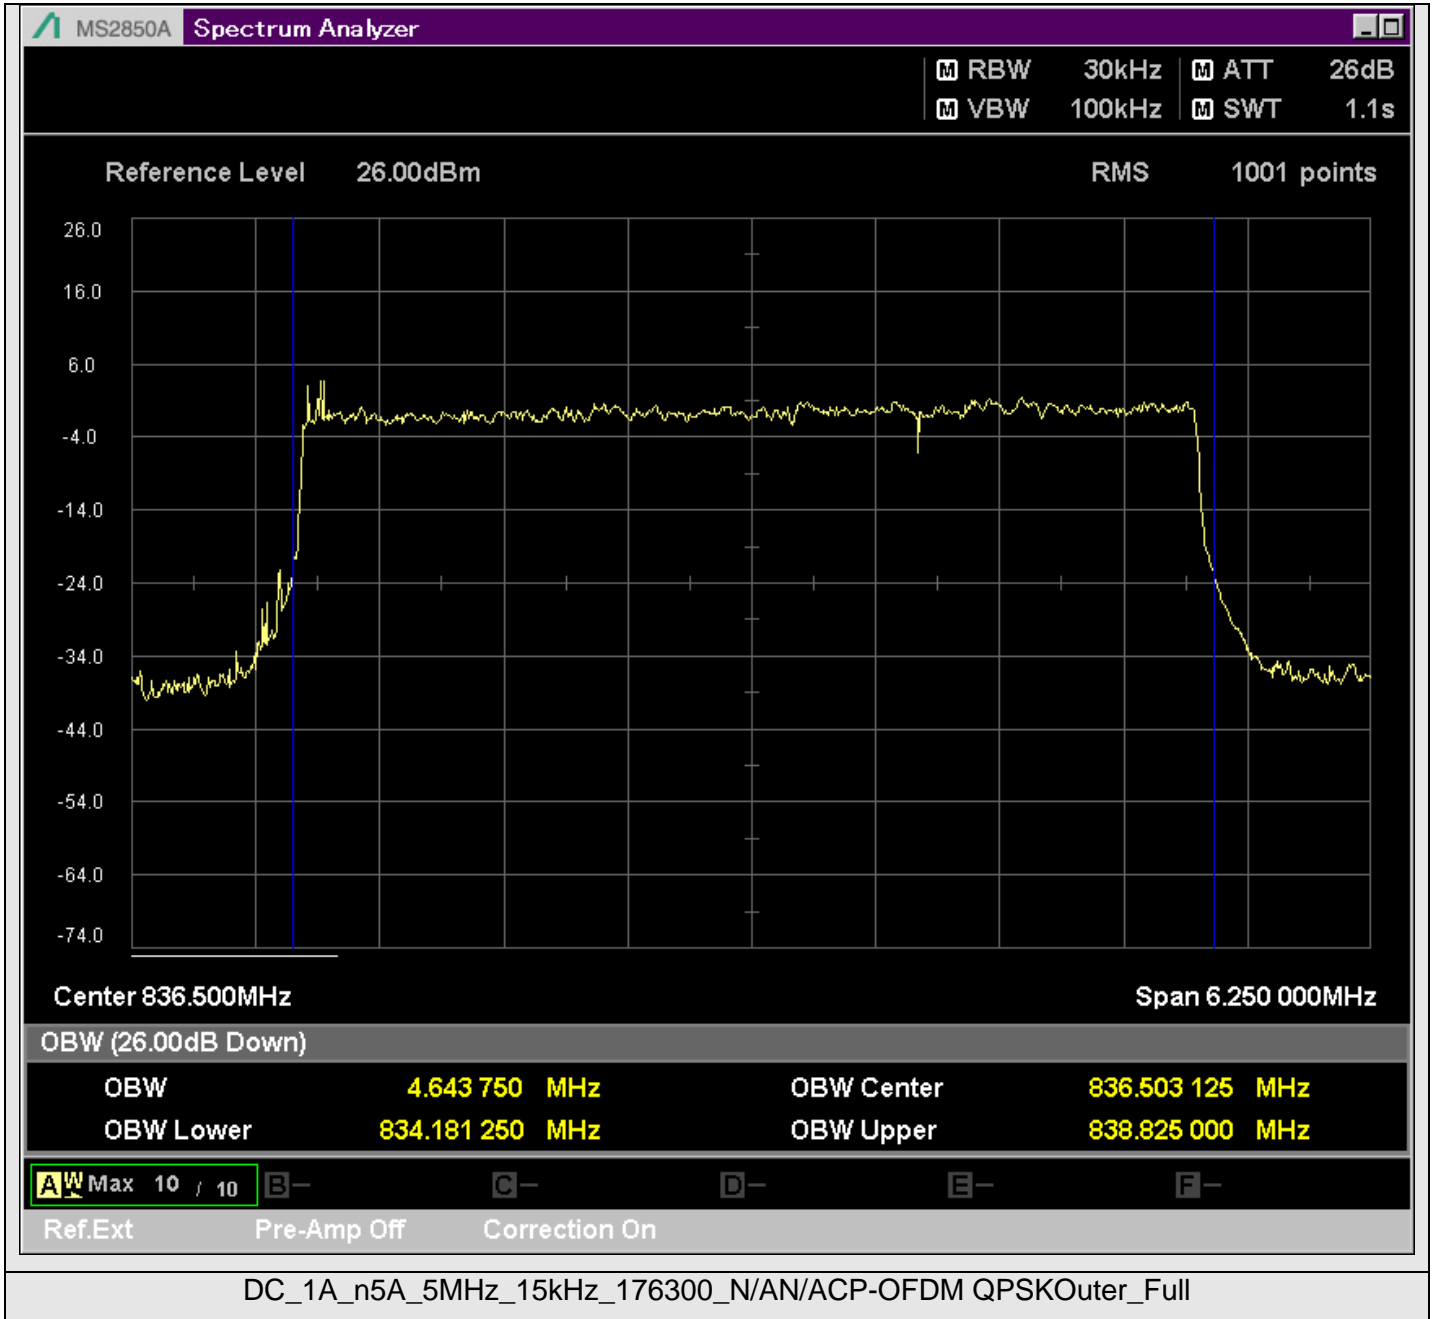

DC_1A_n5A	20MHz	15kHz	176800	9	N/AN/ACP-OFDM 256QAMOuter_Full	19.325	0.00	20.00	PASS
-----------	-------	-------	--------	---	--------------------------------	--------	------	-------	------

TestGraph

2.1051B.2 Band edge