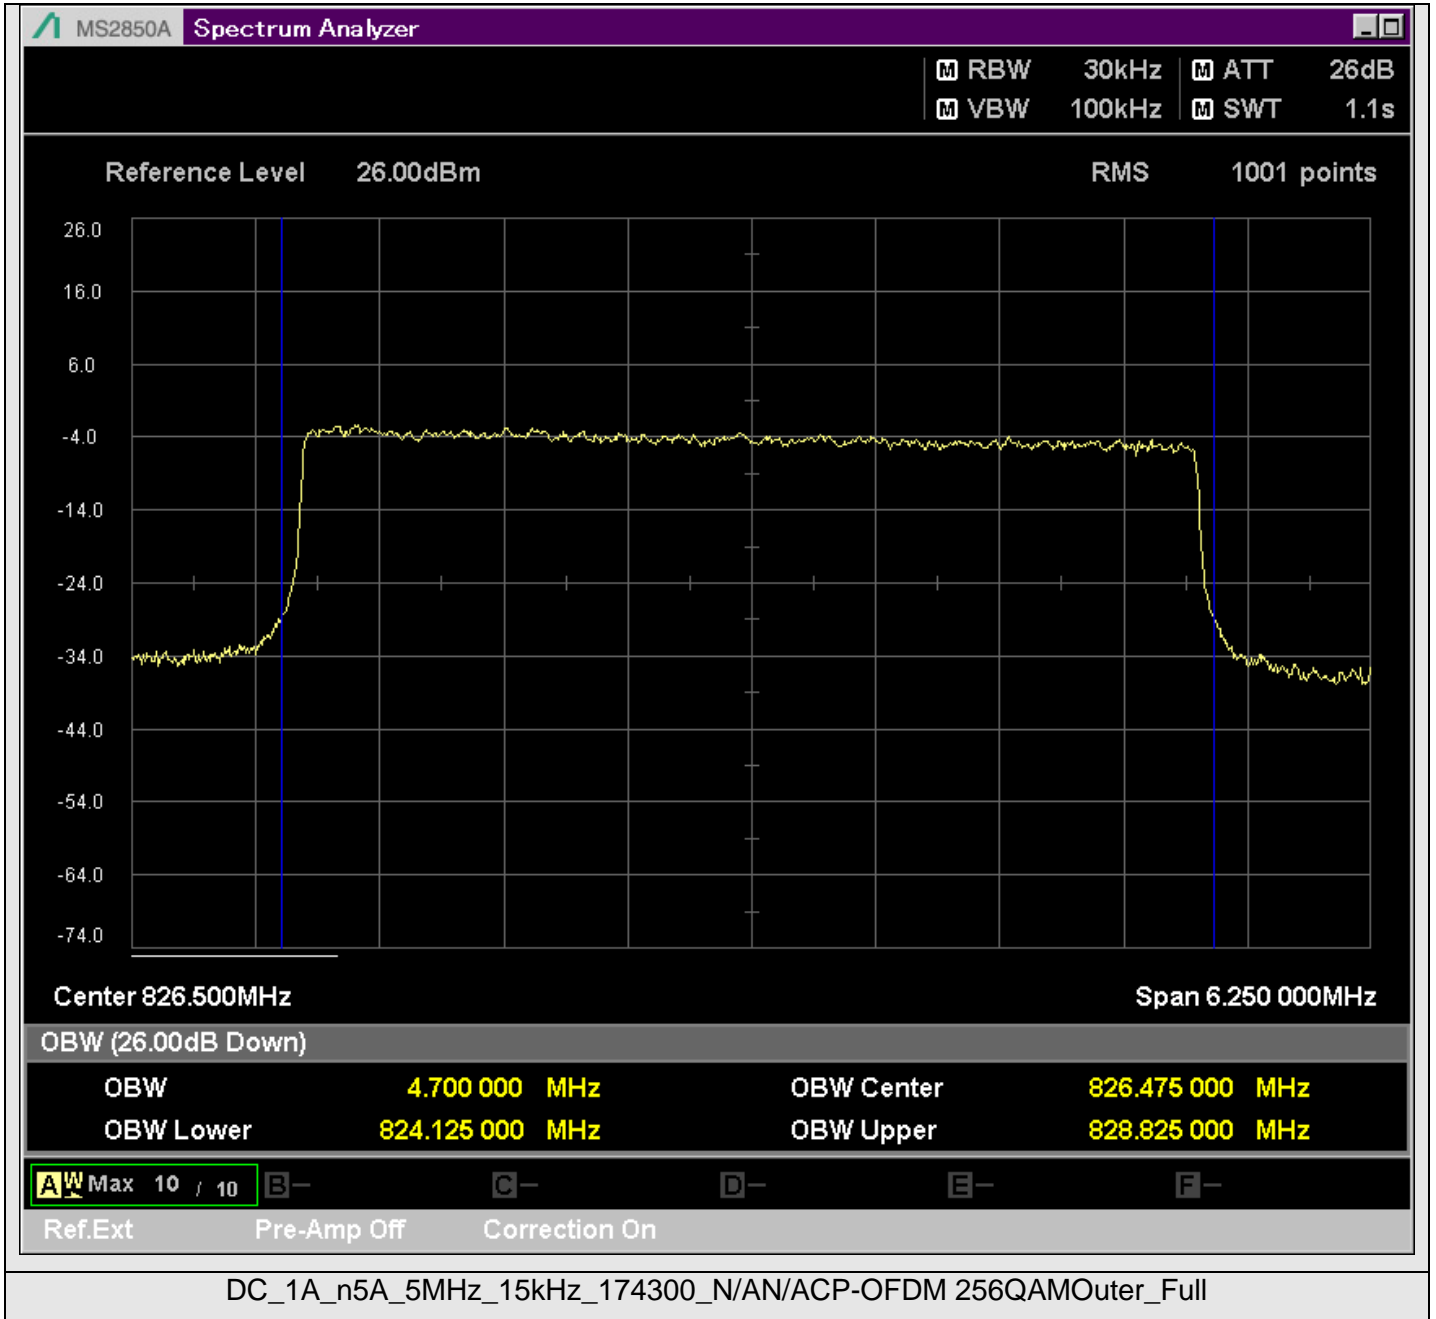

DC_1A_n5A	20MHz	15kHz	176800	9	N/AN/ACP-OFDM 256QAMOuter_Full	19.325	0.00	20.00	PASS
-----------	-------	-------	--------	---	--------------------------------	--------	------	-------	------

TestGraph

2.1051B.2 Band edge