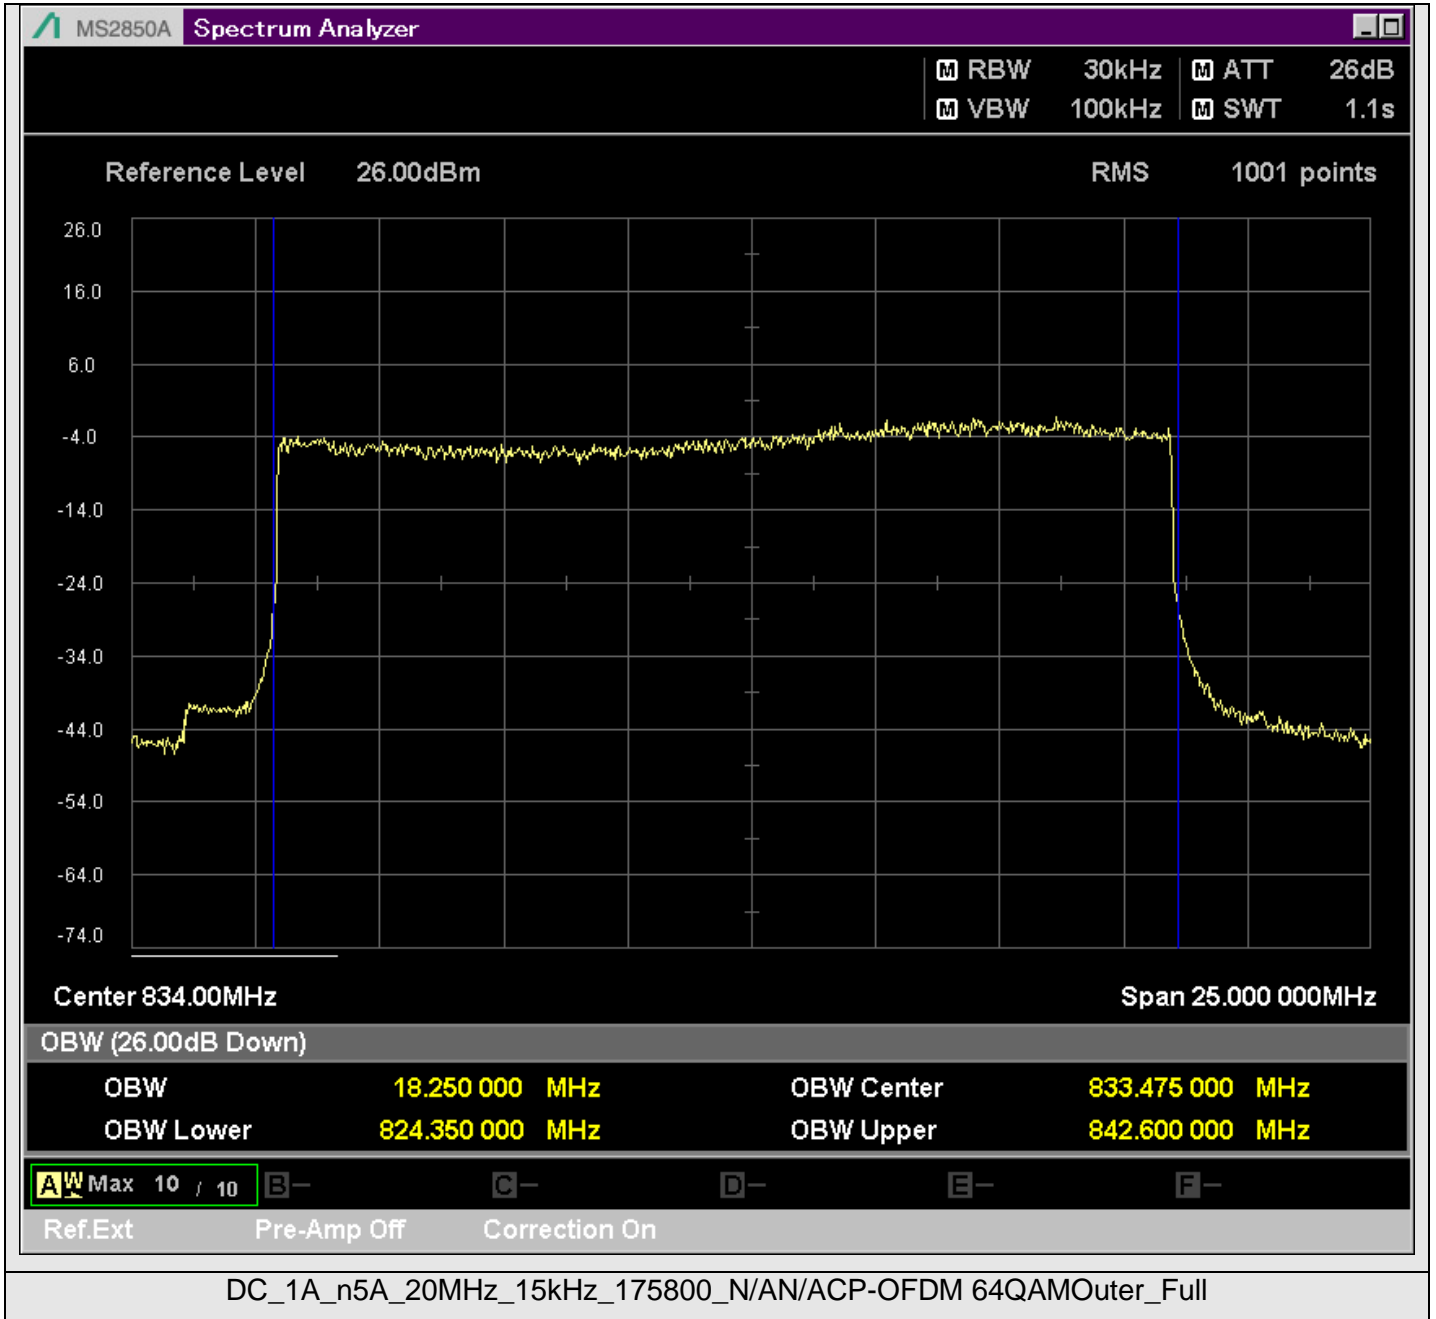

DC_1A_n5A	20MHz	15kHz	176800	9	N/AN/ACP-OFDM 256QAMOuter_Full	19.325	0.00	20.00	PASS
-----------	-------	-------	--------	---	--------------------------------	--------	------	-------	------

TestGraph

2.1051B.2 Band edge