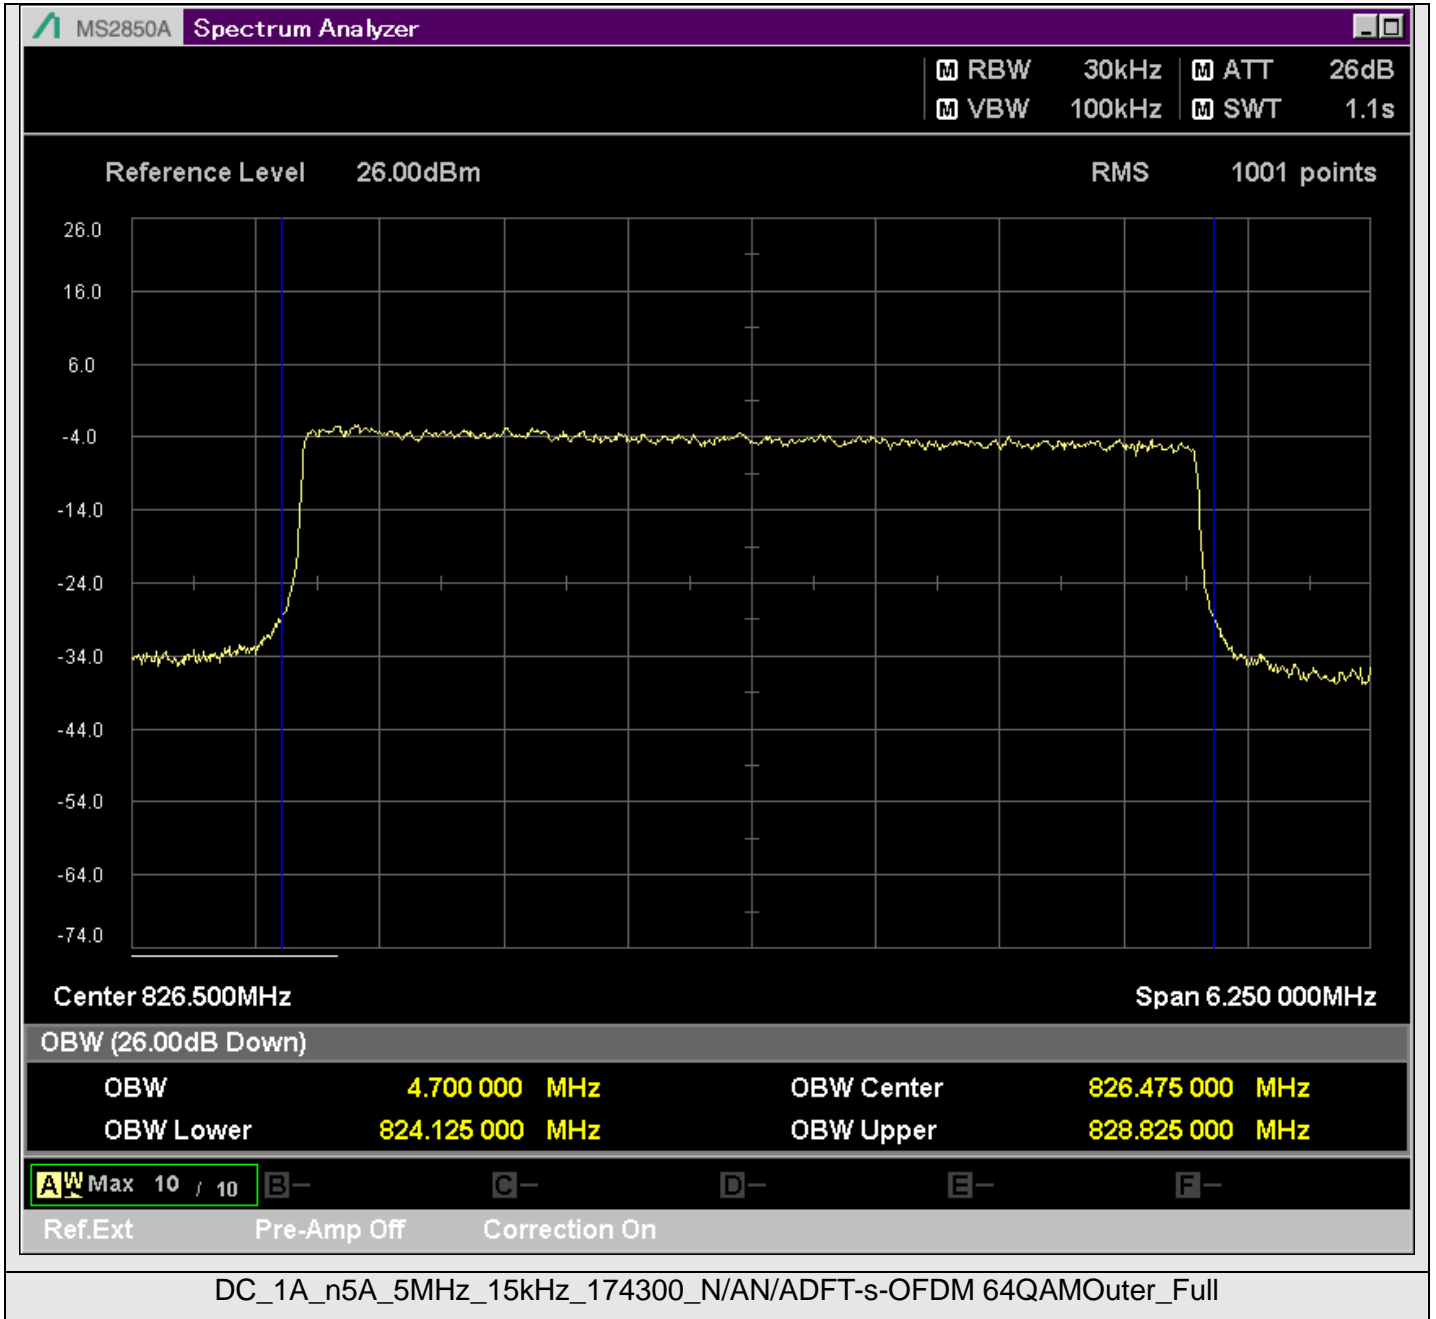

DC_1A_n5A	20MHz	15kHz	176800	9	N/AN/ACP-OFDM 256QAMOuter_Full	19.325	0.00	20.00	PASS
-----------	-------	-------	--------	---	--------------------------------	--------	------	-------	------

TestGraph

2.1051B.2 Band edge