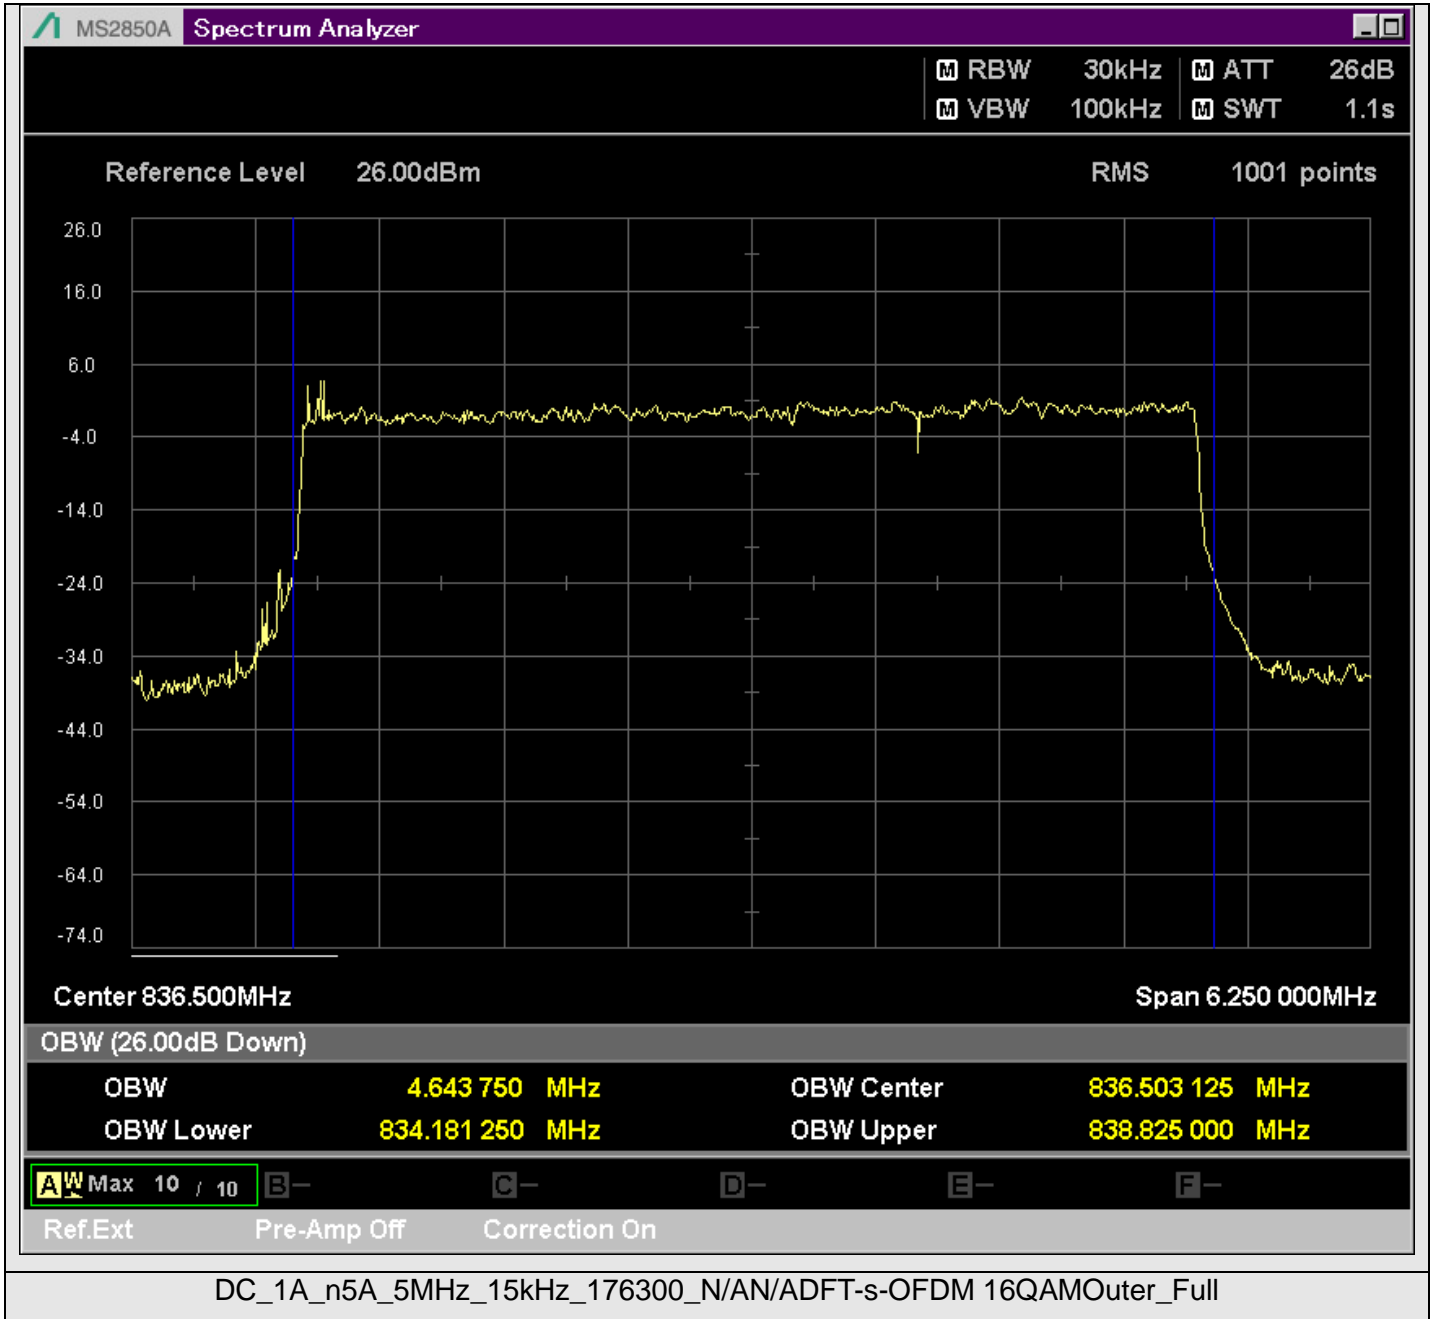

DC_1A_n5A	20MHz	15kHz	176800	9	N/AN/ACP-OFDM 256QAMOuter_Full	19.325	0.00	20.00	PASS
-----------	-------	-------	--------	---	--------------------------------	--------	------	-------	------

TestGraph

2.1051B.2 Band edge