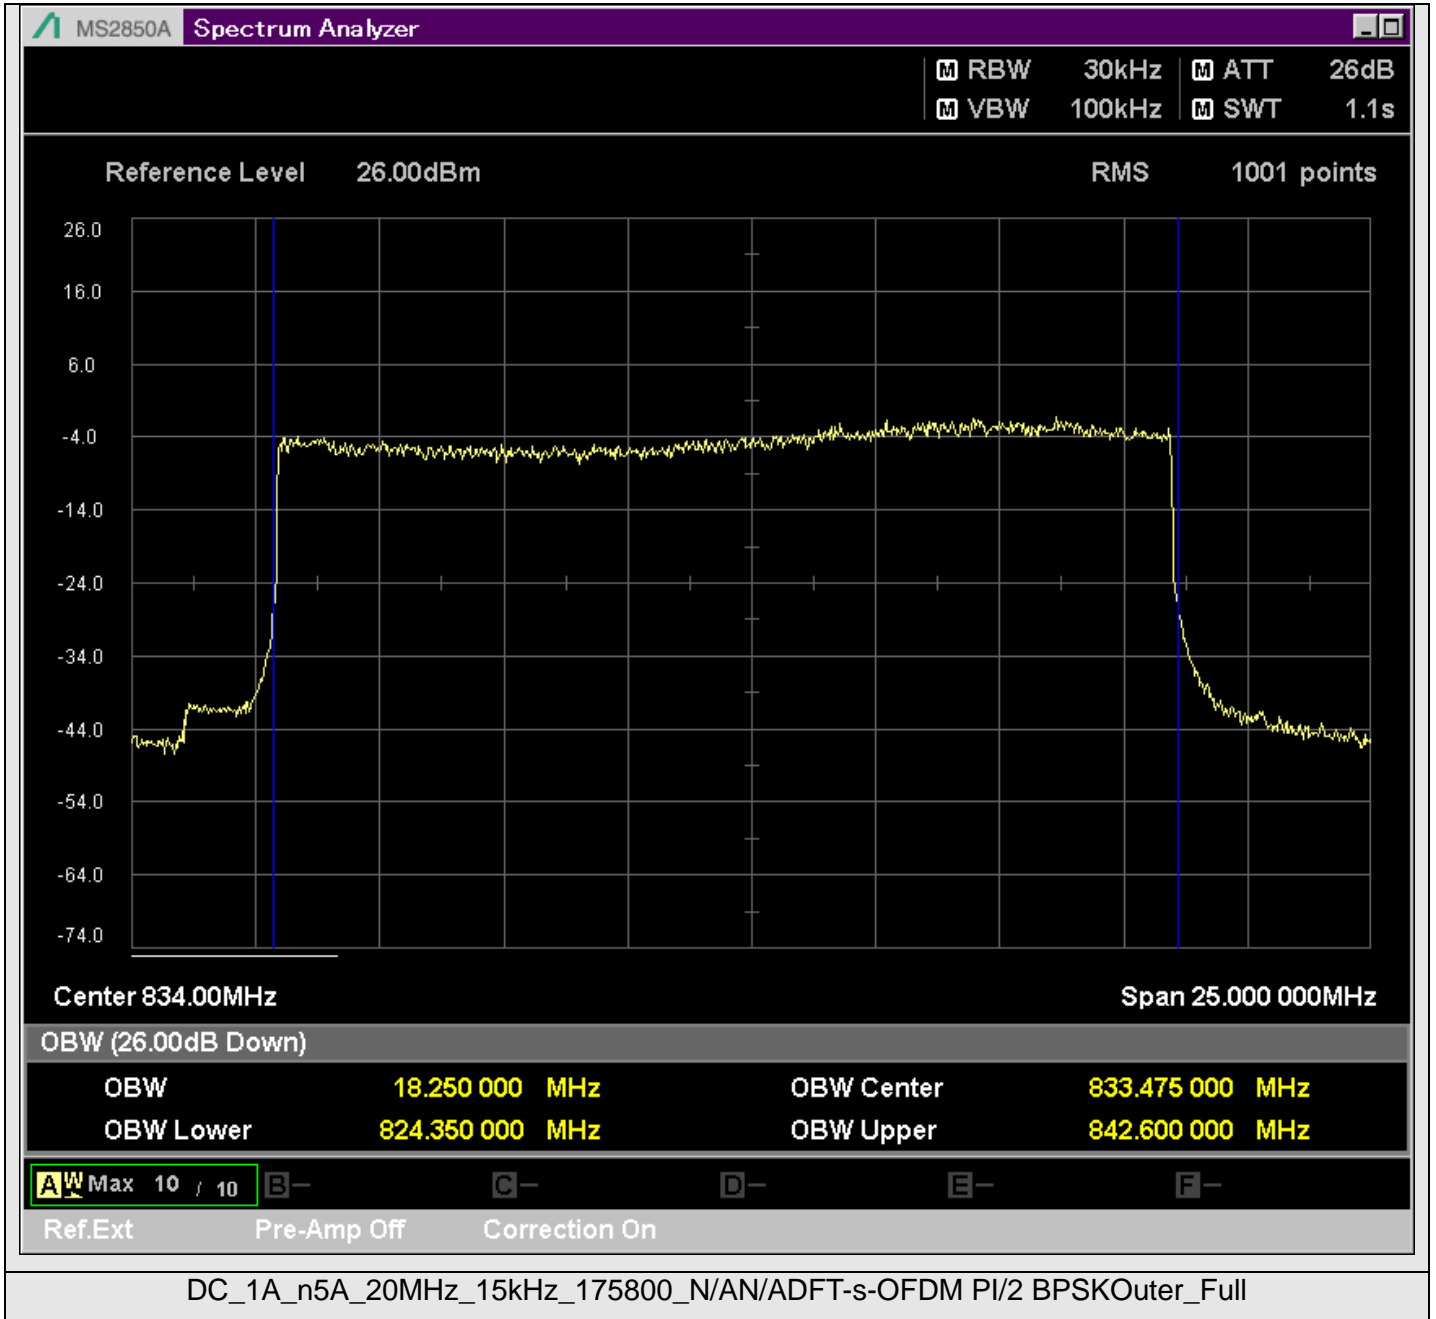

DC_1A_n5A	20MHz	15kHz	176800	9	N/AN/ACP-OFDM 256QAMOuter_Full	19.325	0.00	20.00	PASS
-----------	-------	-------	--------	---	--------------------------------	--------	------	-------	------

TestGraph

2.1051B.2 Band edge