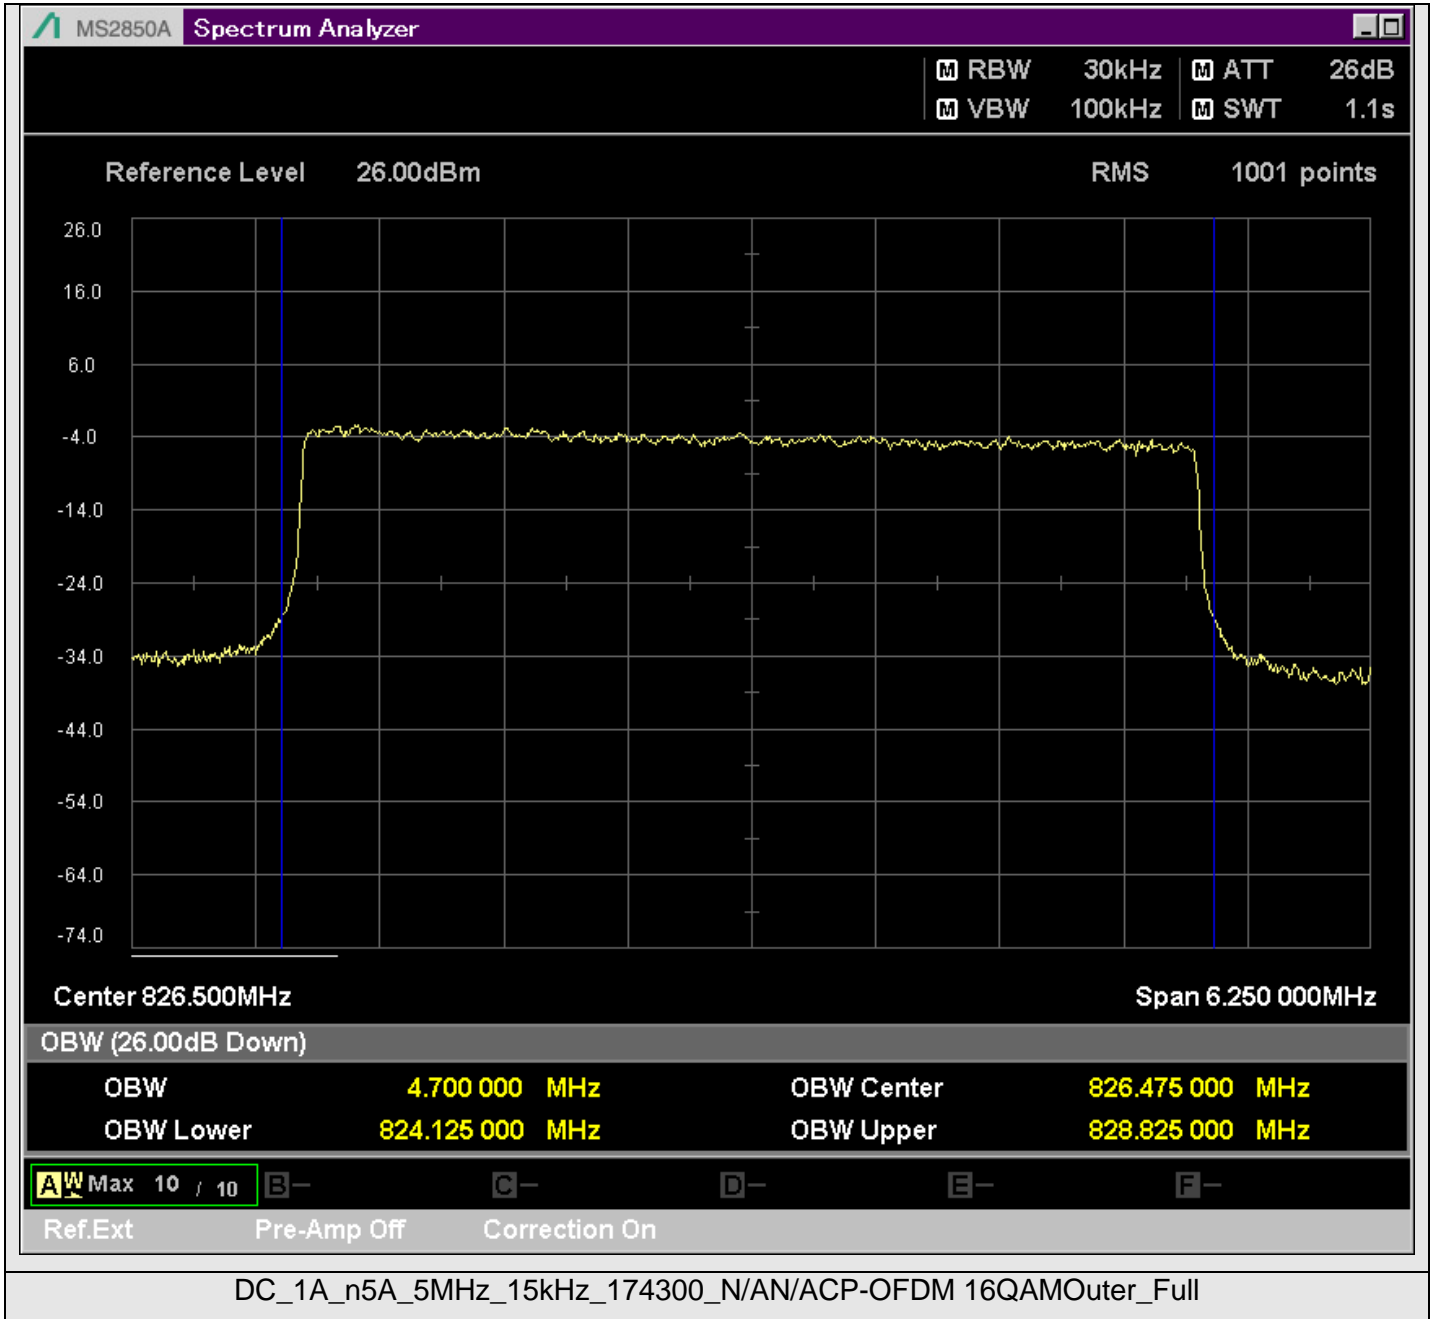

DC_1A_n5A	20MHz	15kHz	176800	9	N/AN/ACP-OFDM 256QAMOuter_Full	19.325	0.00	20.00	PASS
-----------	-------	-------	--------	---	--------------------------------	--------	------	-------	------

TestGraph

2.1051B.2 Band edge