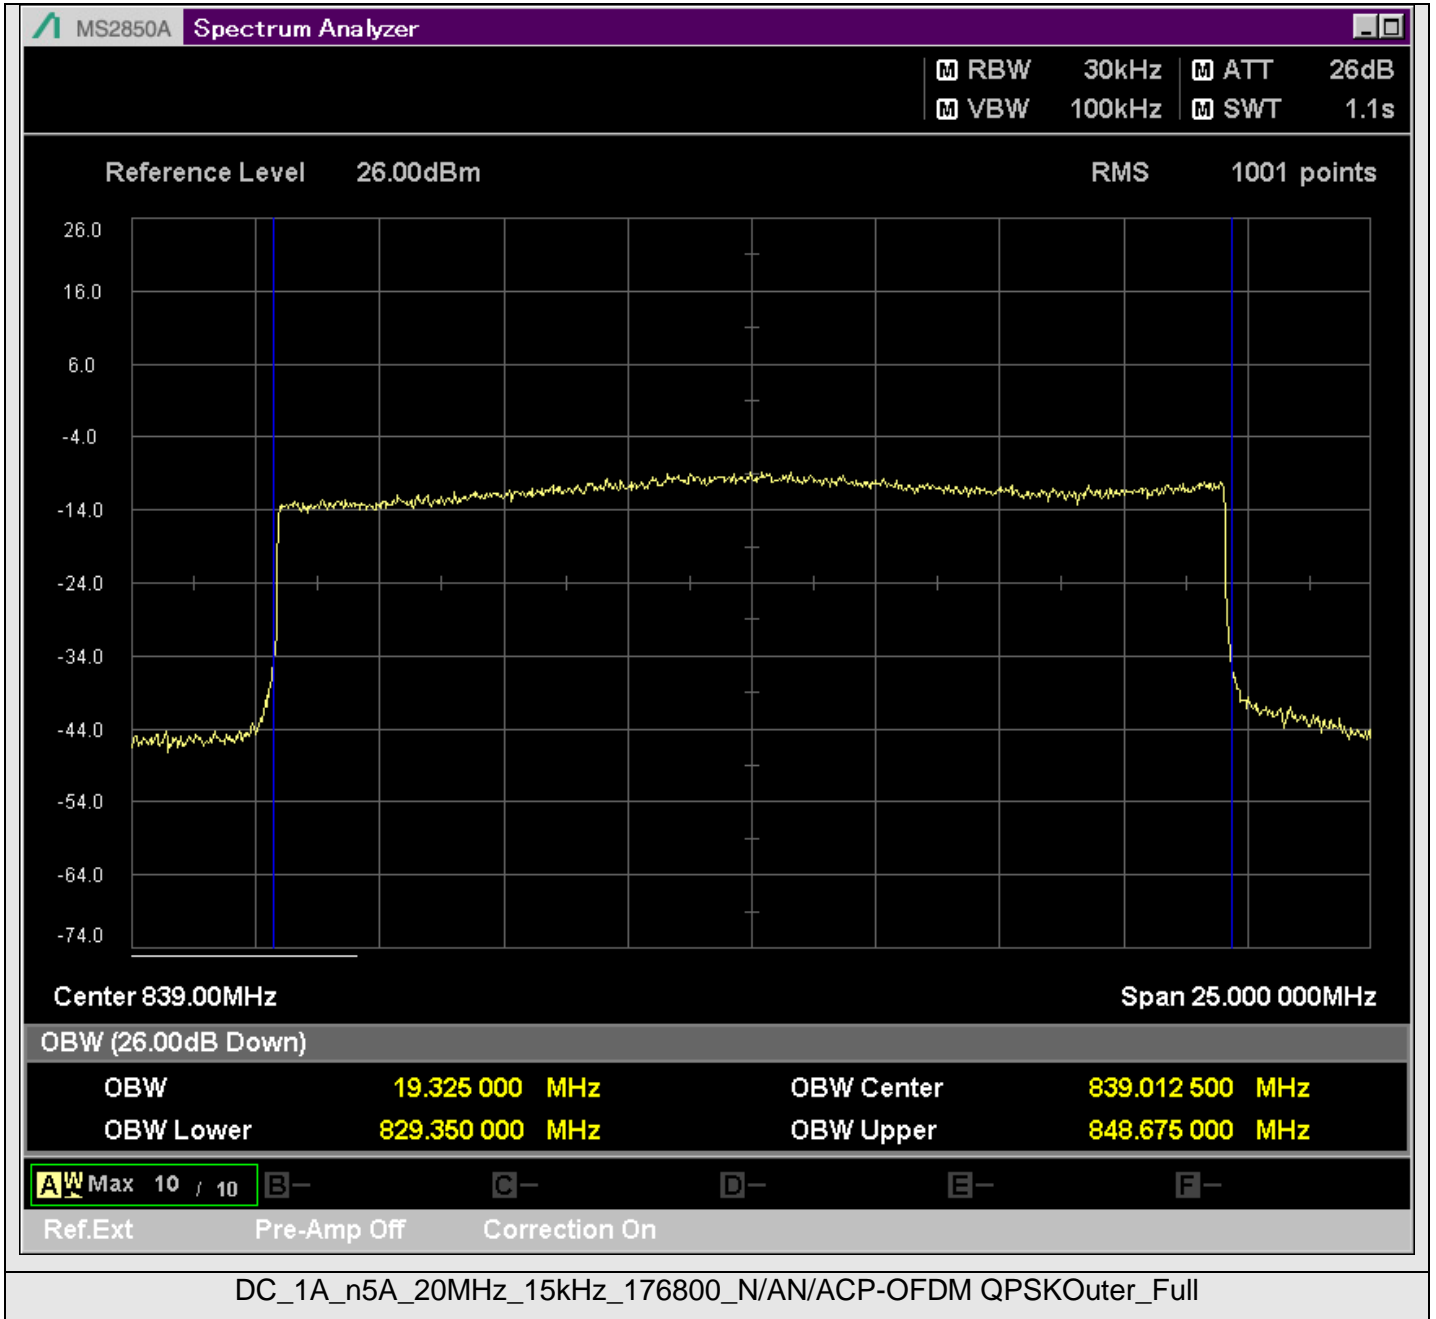

DC_1A_n5A	20MHz	15kHz	176800	9	N/AN/ACP-OFDM 256QAMOuter_Full	19.325	0.00	20.00	PASS
-----------	-------	-------	--------	---	--------------------------------	--------	------	-------	------

TestGraph

2.1051B.2 Band edge