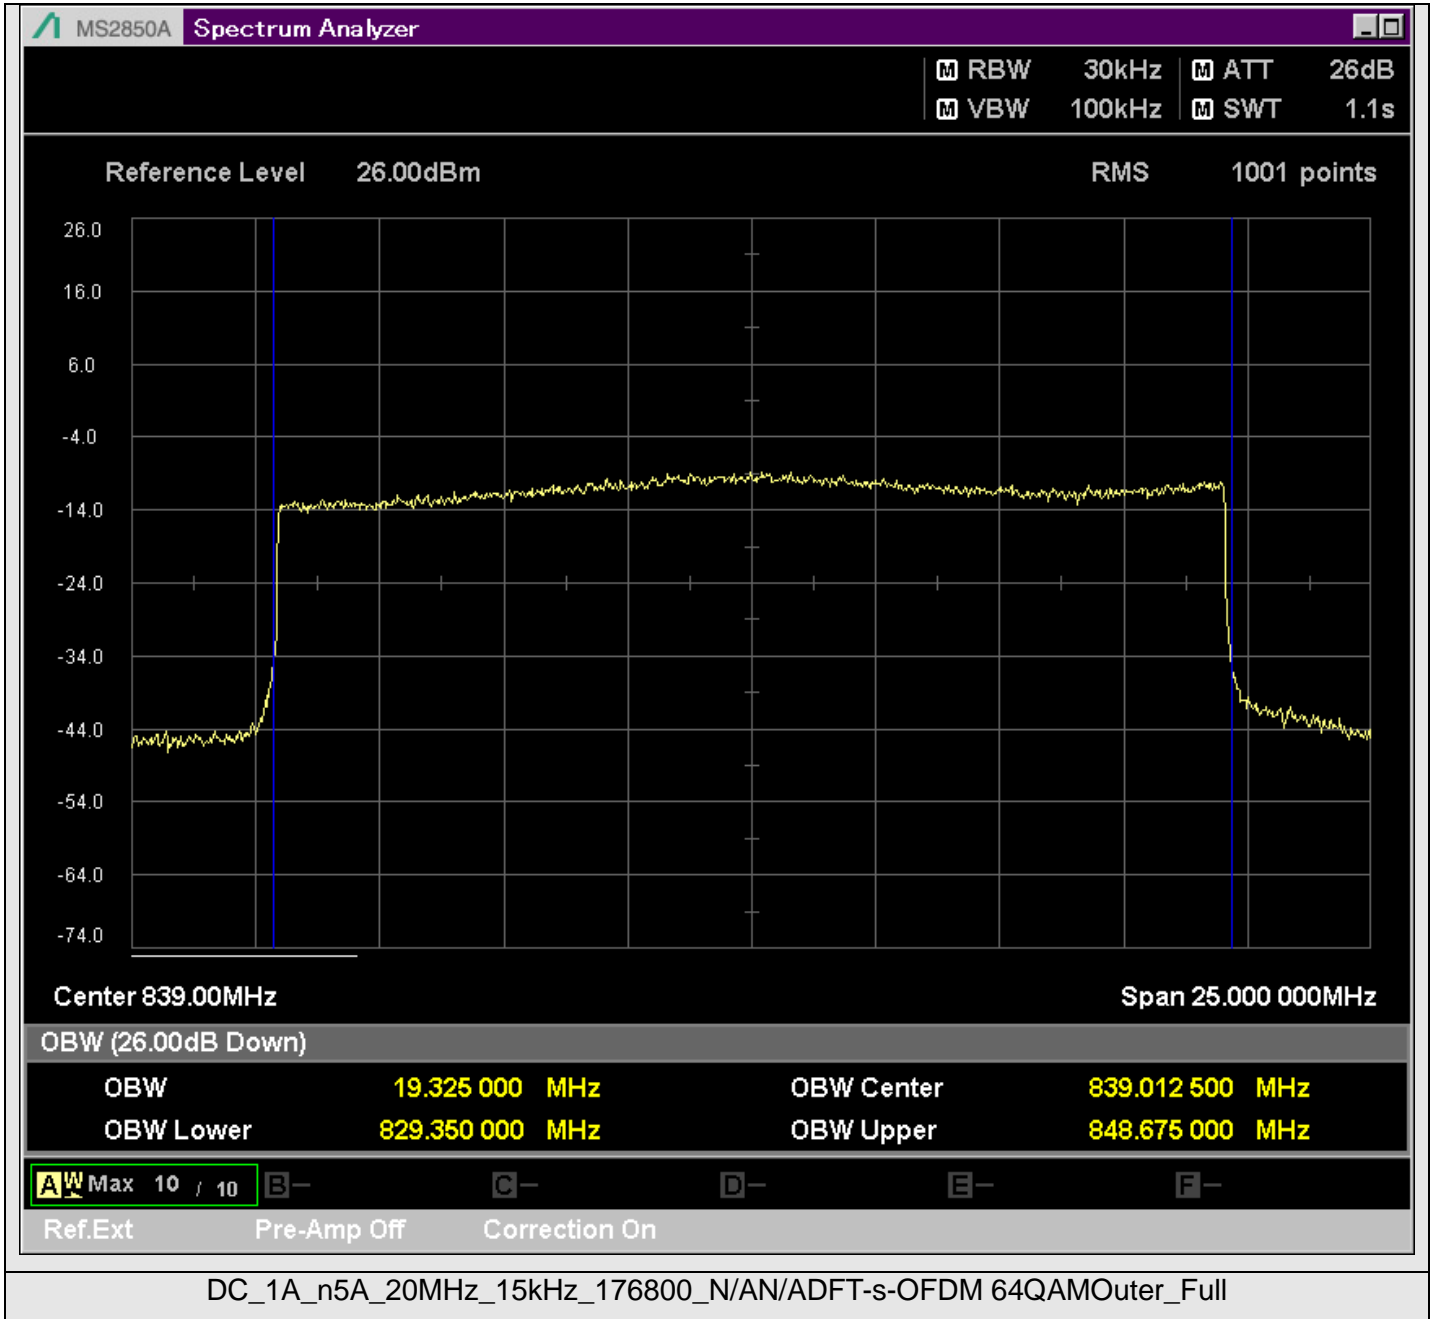

DC_1A_n5A	20MHz	15kHz	176800	9	N/AN/ACP-OFDM 256QAMOuter_Full	19.325	0.00	20.00	PASS
-----------	-------	-------	--------	---	--------------------------------	--------	------	-------	------

TestGraph

2.1051B.2 Band edge