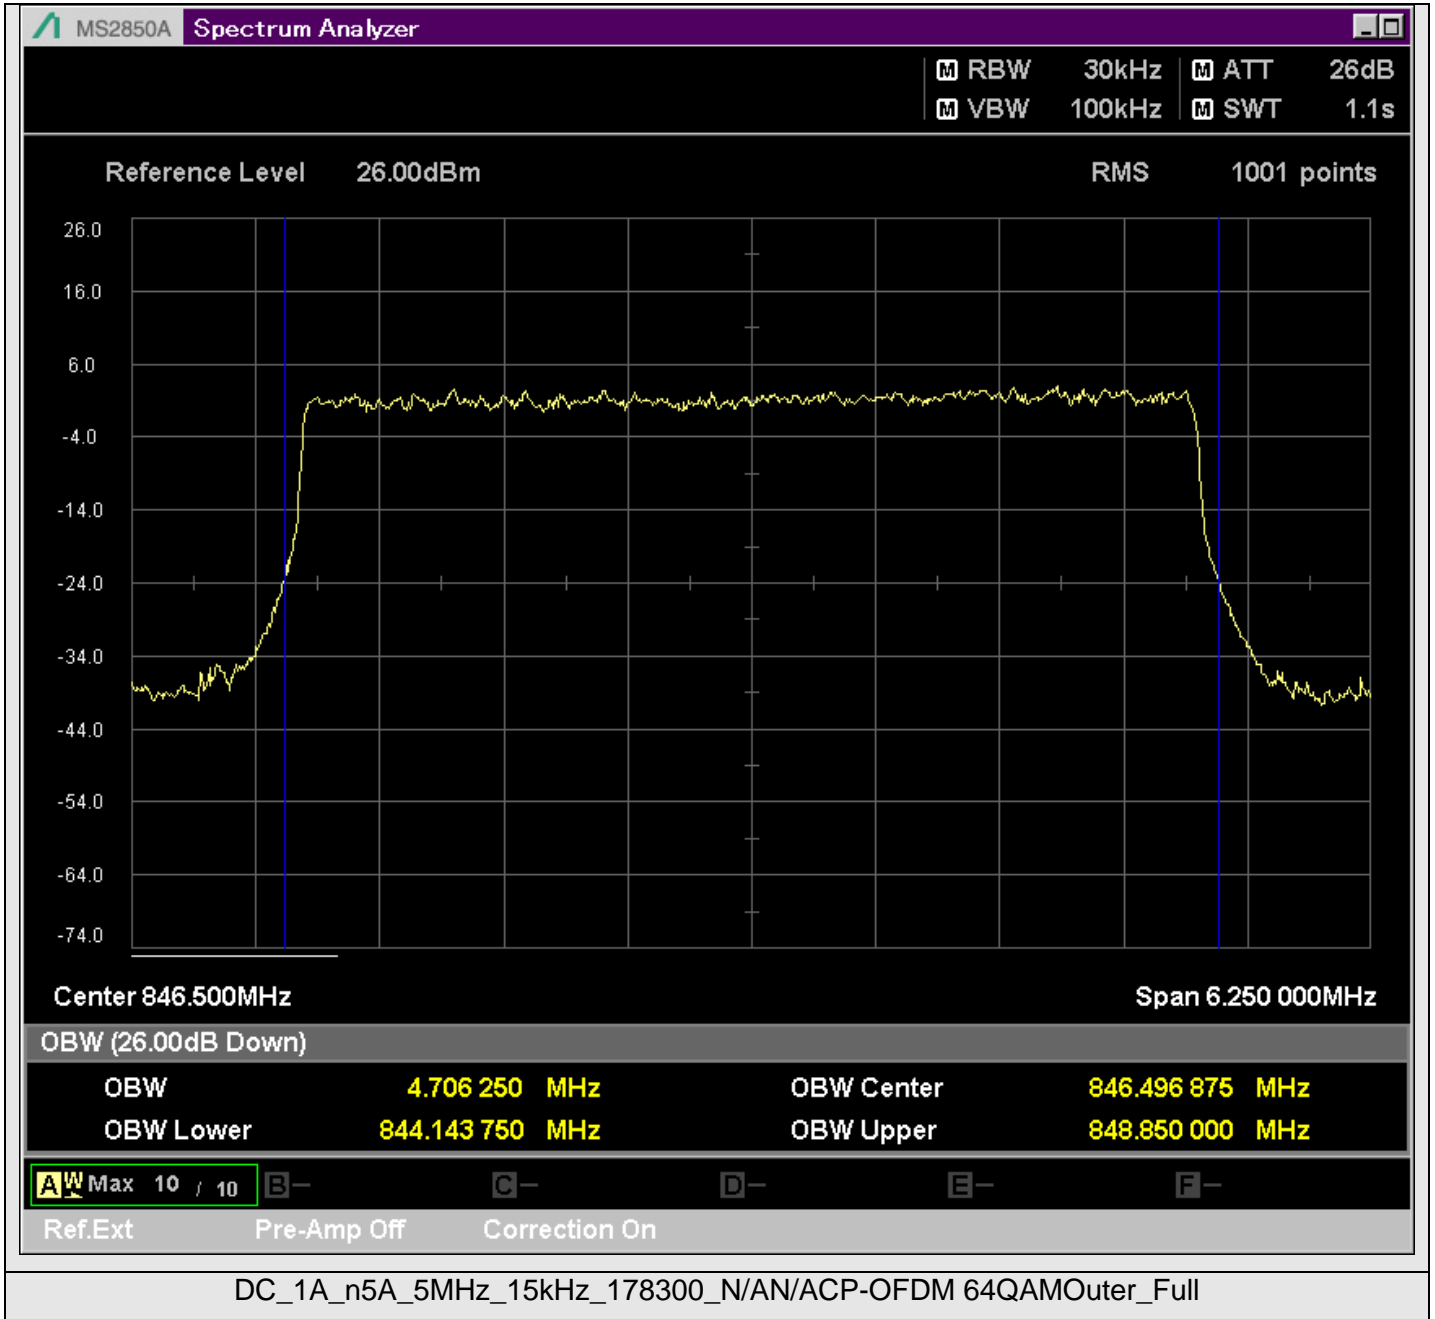

DC_1A_n5A	20MHz	15kHz	176800	9	N/AN/ACP-OFDM 256QAMOuter_Full	19.325	0.00	20.00	PASS
-----------	-------	-------	--------	---	--------------------------------	--------	------	-------	------

TestGraph

2.1051B.2 Band edge