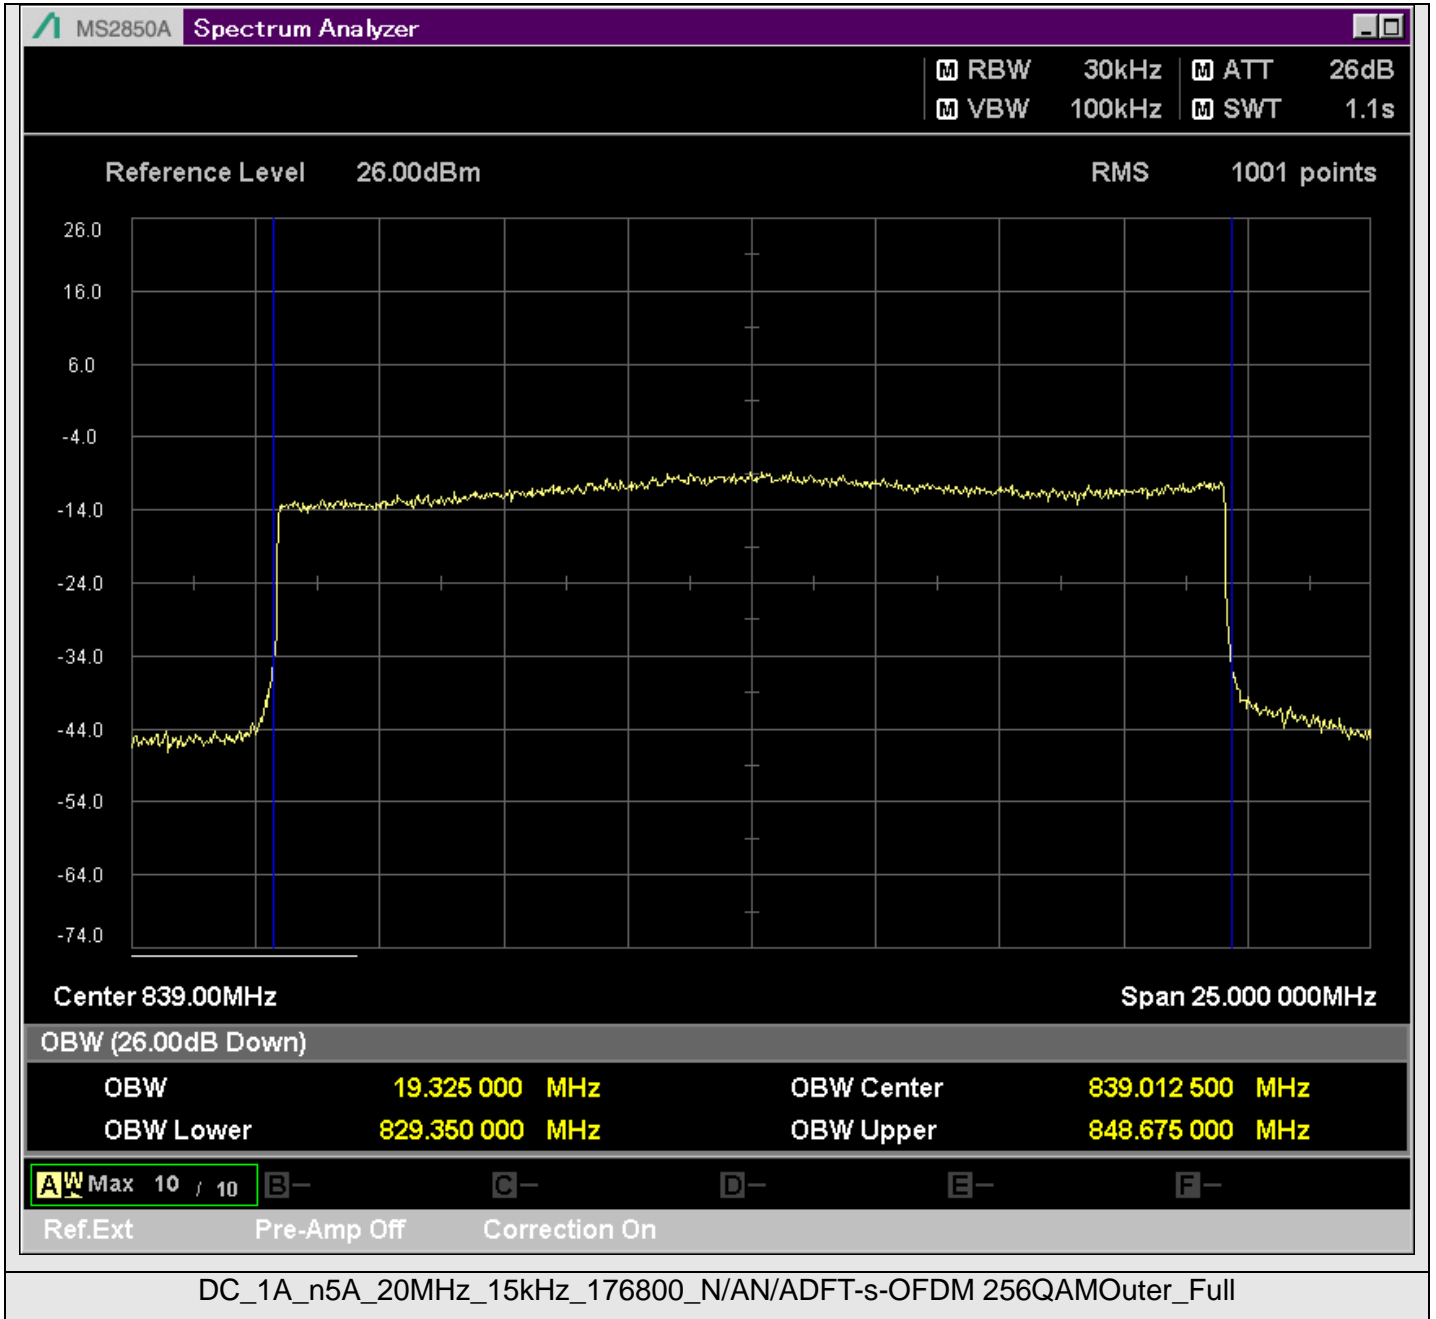

DC_1A_n5A	20MHz	15kHz	176800	9	N/AN/ACP-OFDM 256QAMOuter_Full	19.325	0.00	20.00	PASS
-----------	-------	-------	--------	---	--------------------------------	--------	------	-------	------

TestGraph

2.1051B.2 Band edge