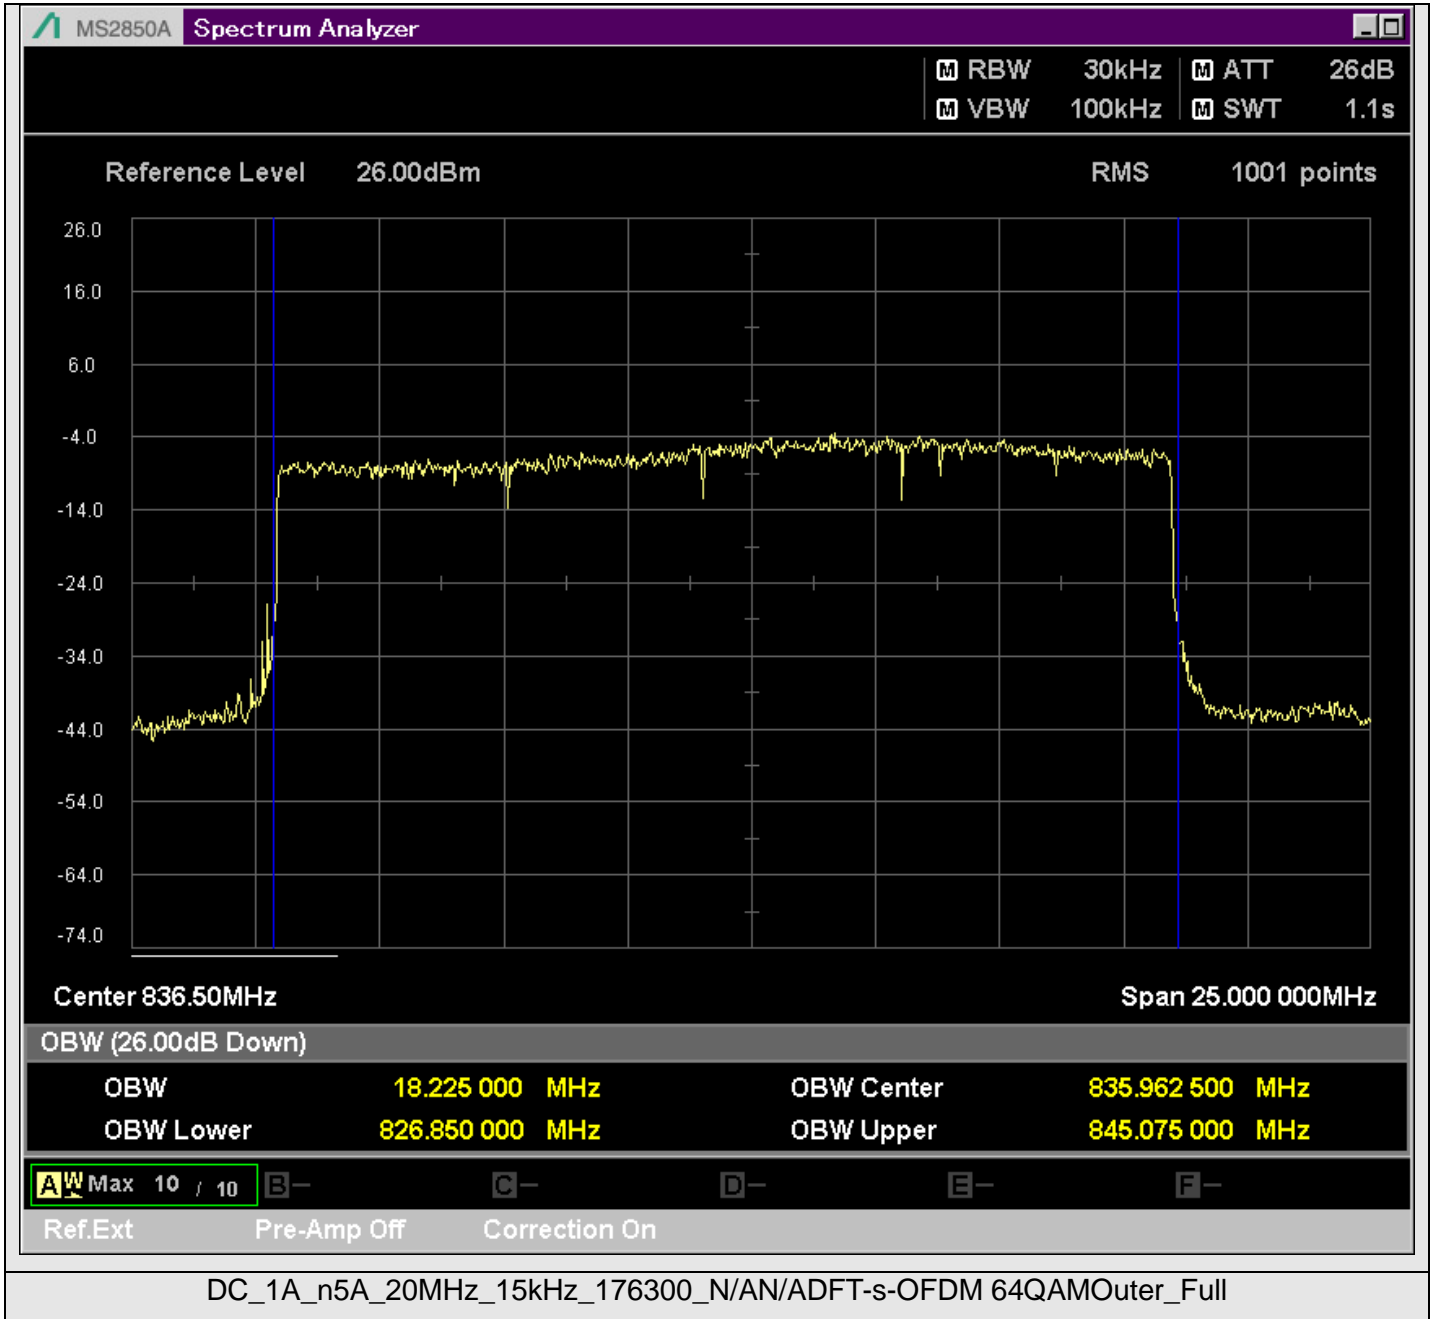

DC_1A_n5A	20MHz	15kHz	176800	9	N/AN/ACP-OFDM 256QAMOuter_Full	19.325	0.00	20.00	PASS
-----------	-------	-------	--------	---	--------------------------------	--------	------	-------	------

TestGraph

2.1051B.2 Band edge