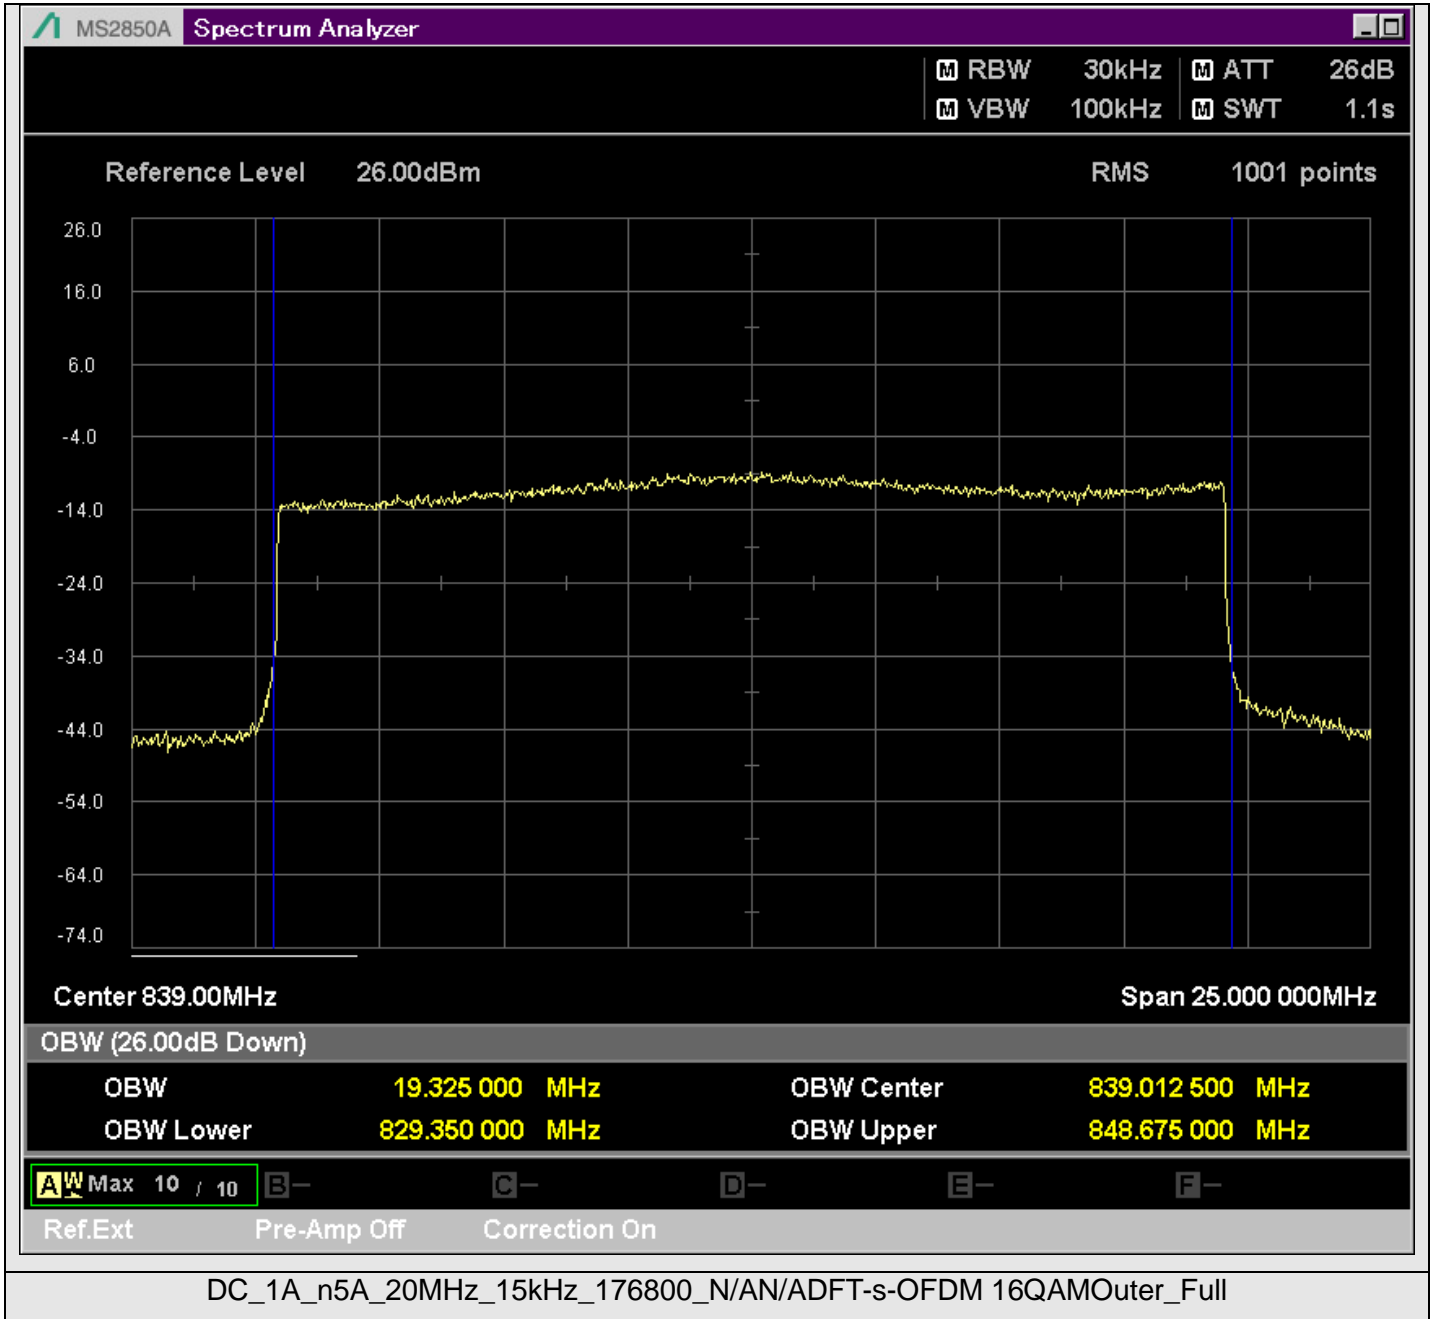

DC_1A_n5A	20MHz	15kHz	176800	9	N/AN/ACP-OFDM 256QAMOuter_Full	19.325	0.00	20.00	PASS
-----------	-------	-------	--------	---	--------------------------------	--------	------	-------	------

TestGraph

2.1051B.2 Band edge