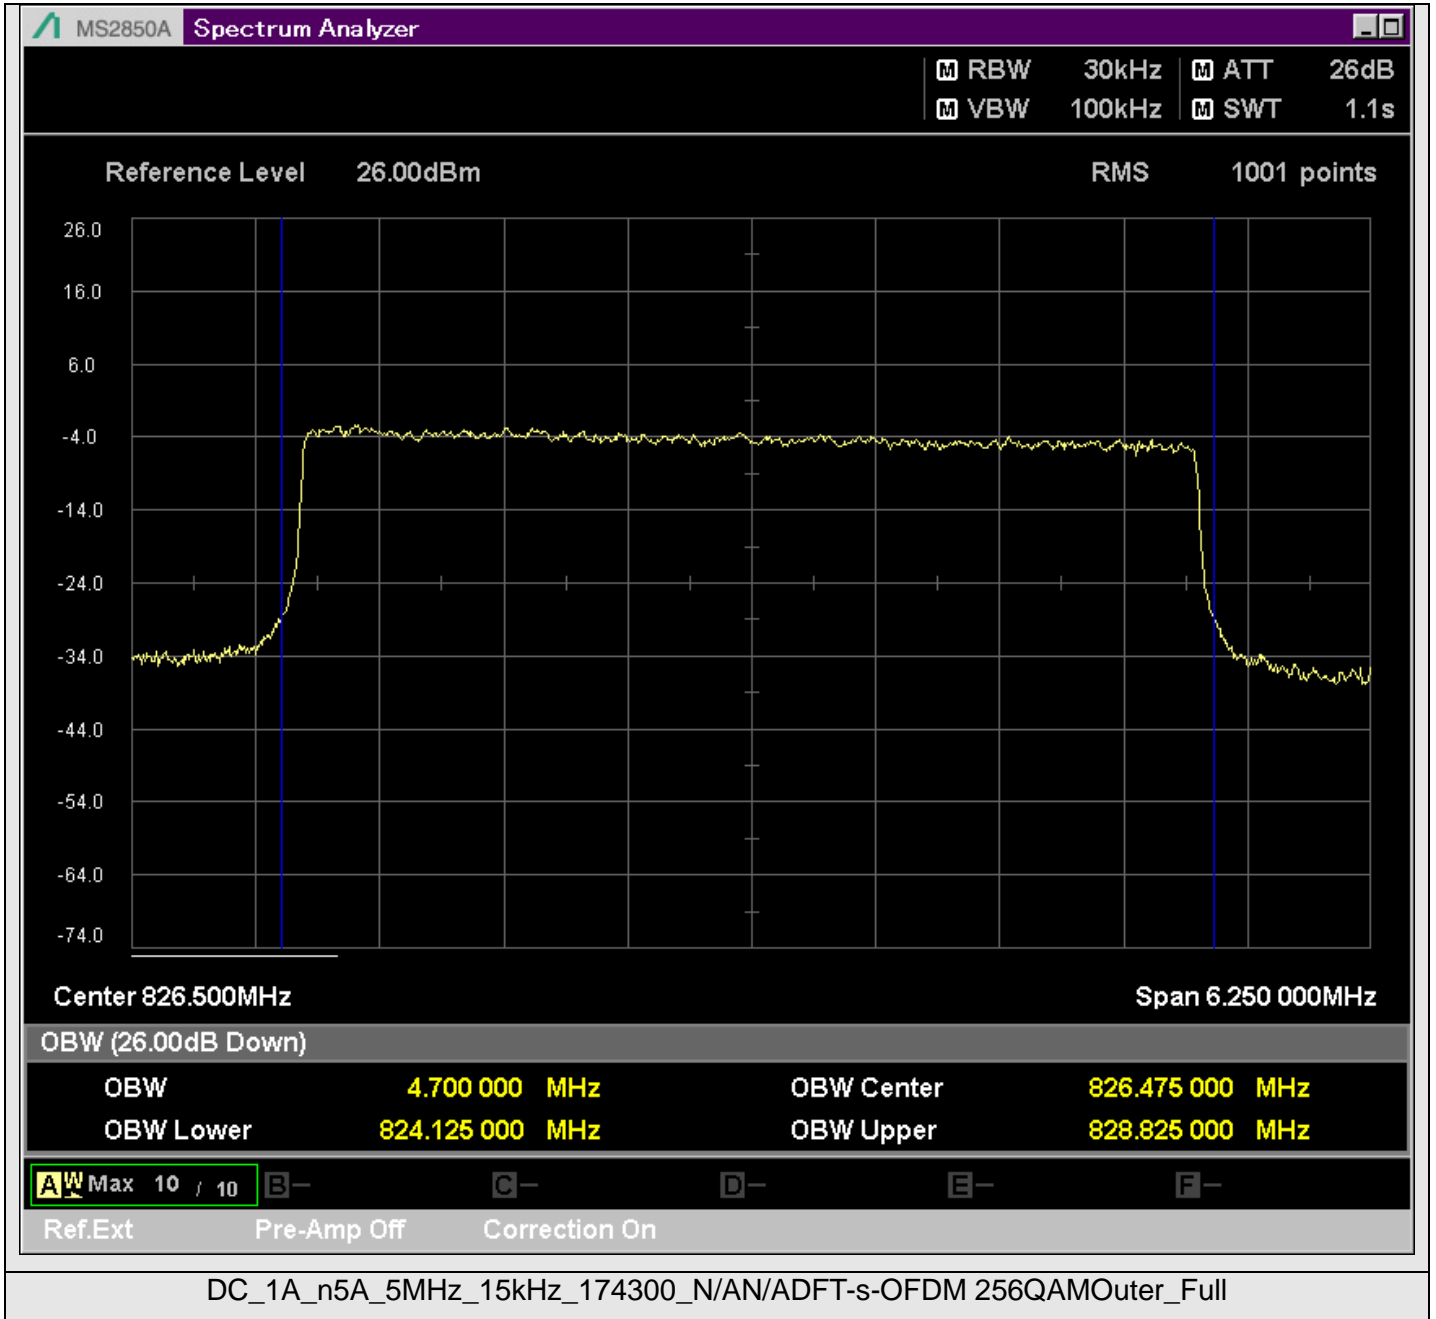

DC_1A_n5A	20MHz	15kHz	176800	9	N/AN/ACP-OFDM 256QAMOuter_Full	19.325	0.00	20.00	PASS
-----------	-------	-------	--------	---	--------------------------------	--------	------	-------	------

TestGraph

2.1051B.2 Band edge