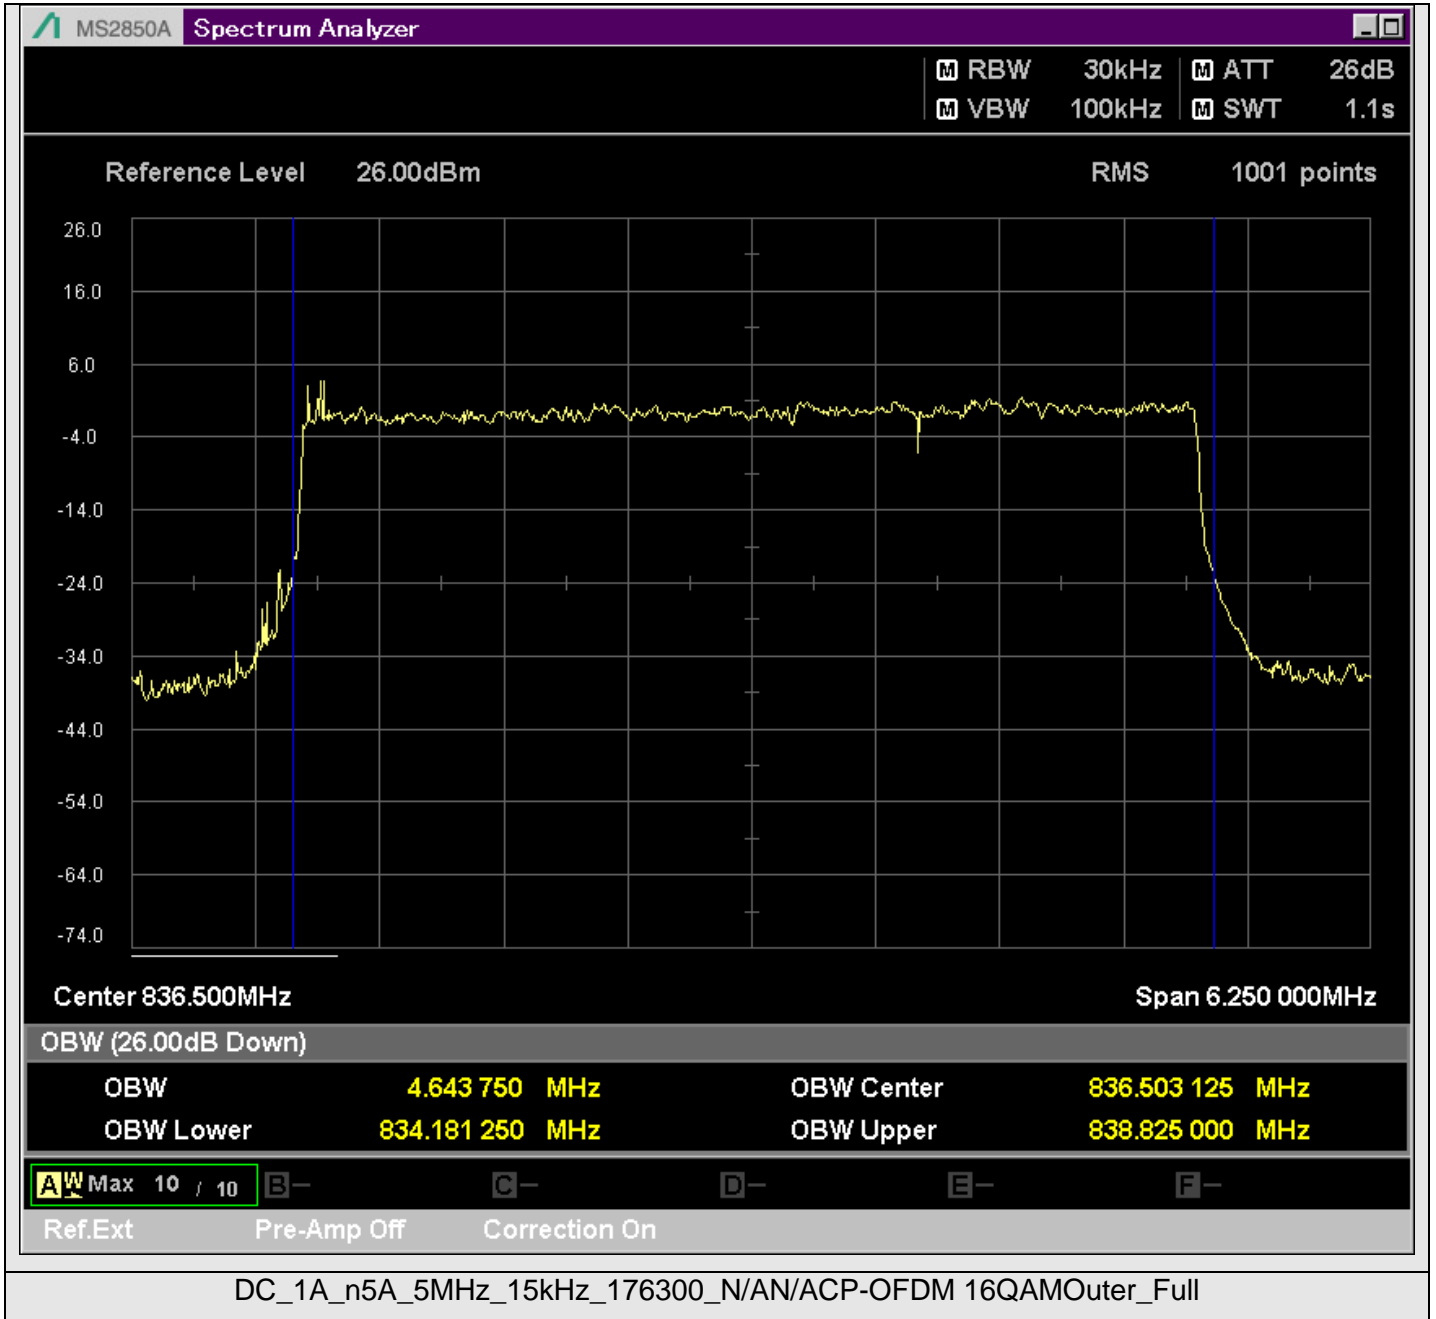

DC_1A_n5A	20MHz	15kHz	176800	9	N/AN/ACP-OFDM 256QAMOuter_Full	19.325	0.00	20.00	PASS
-----------	-------	-------	--------	---	--------------------------------	--------	------	-------	------

TestGraph

2.1051B.2 Band edge