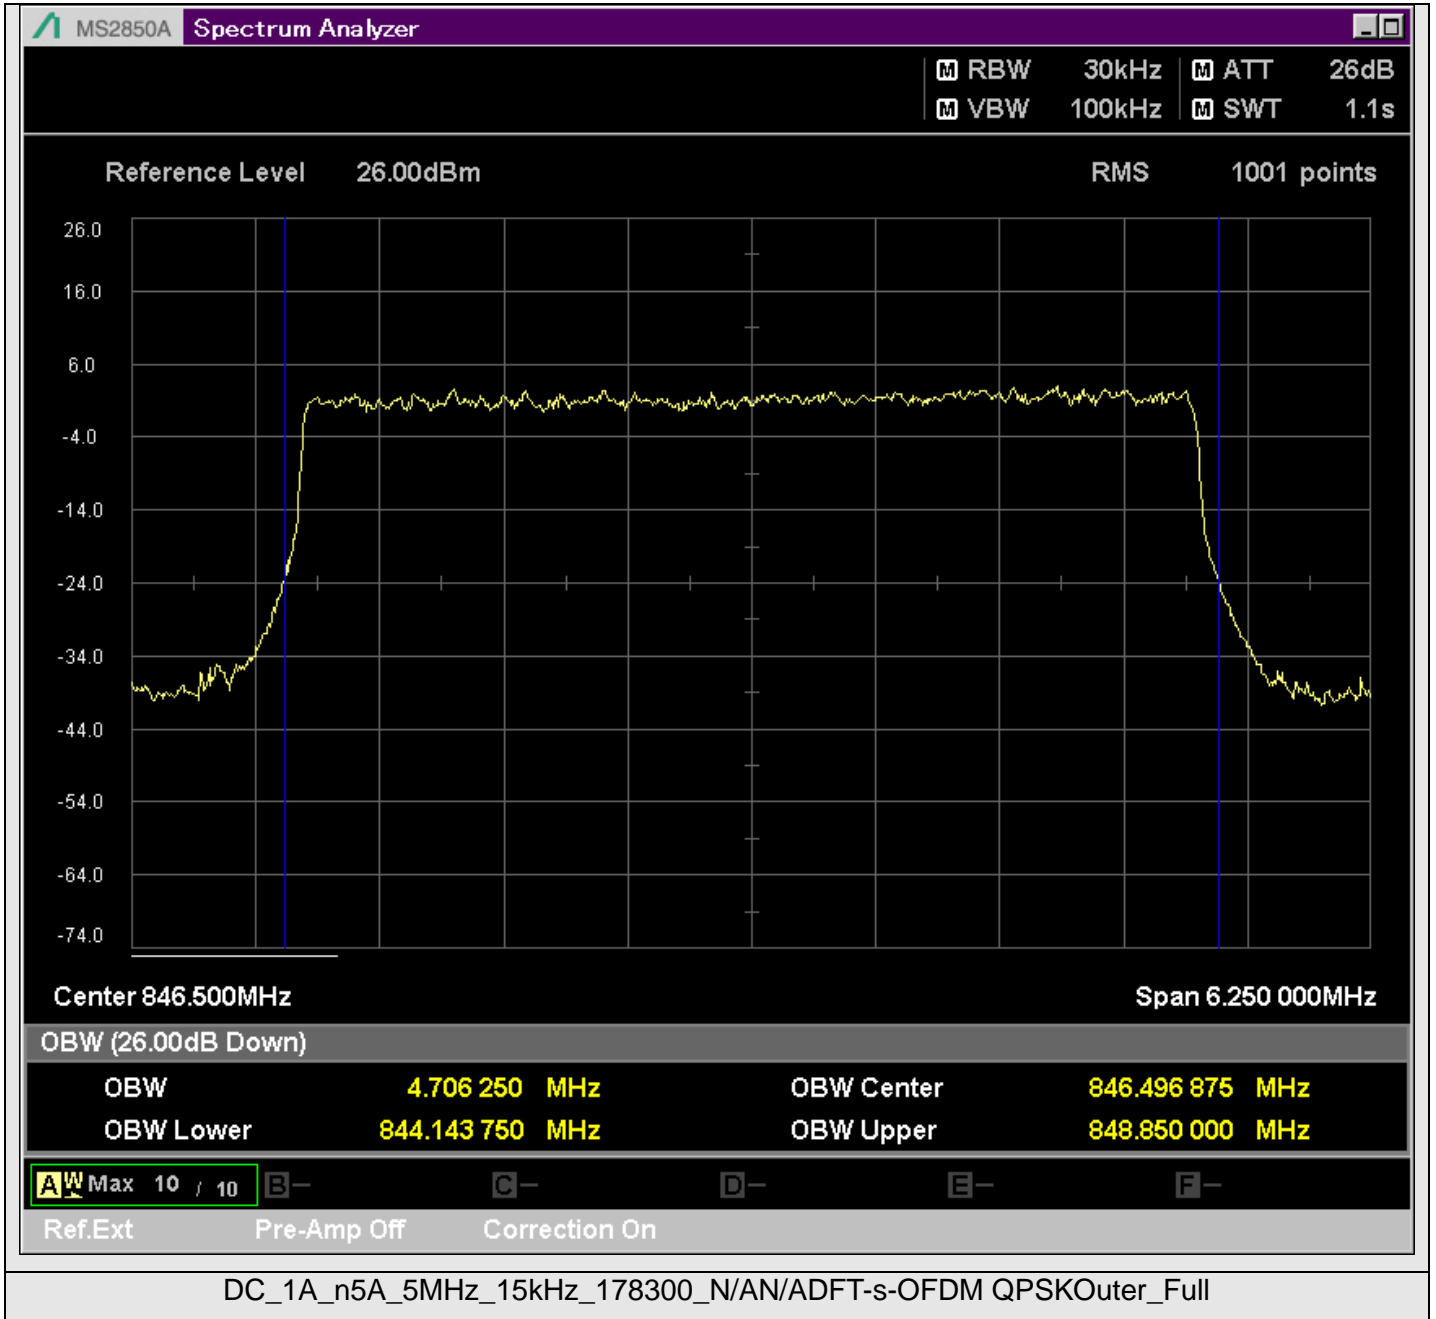

DC_1A_n5A	20MHz	15kHz	176800	9	N/AN/ACP-OFDM 256QAMOuter_Full	19.325	0.00	20.00	PASS
-----------	-------	-------	--------	---	--------------------------------	--------	------	-------	------

TestGraph

2.1051B.2 Band edge