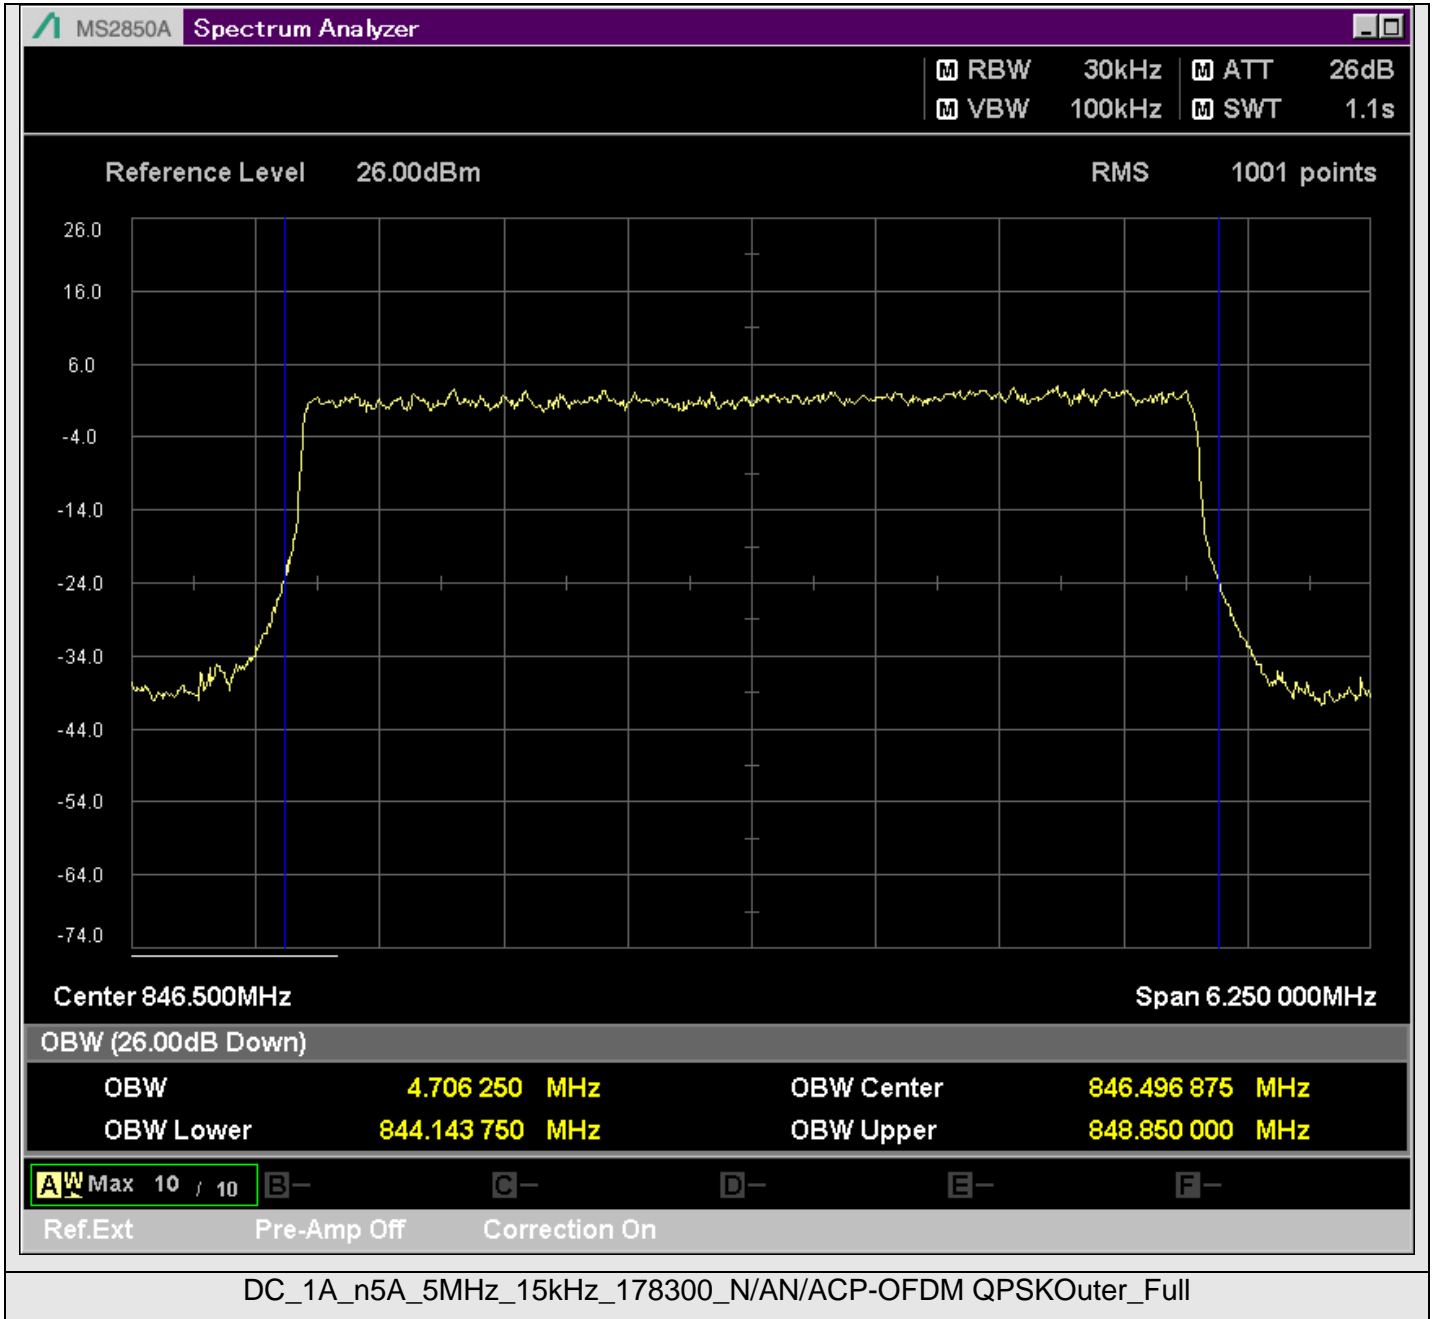

DC_1A_n5A	20MHz	15kHz	176800	9	N/AN/ACP-OFDM 256QAMOuter_Full	19.325	0.00	20.00	PASS
-----------	-------	-------	--------	---	--------------------------------	--------	------	-------	------

TestGraph

2.1051B.2 Band edge