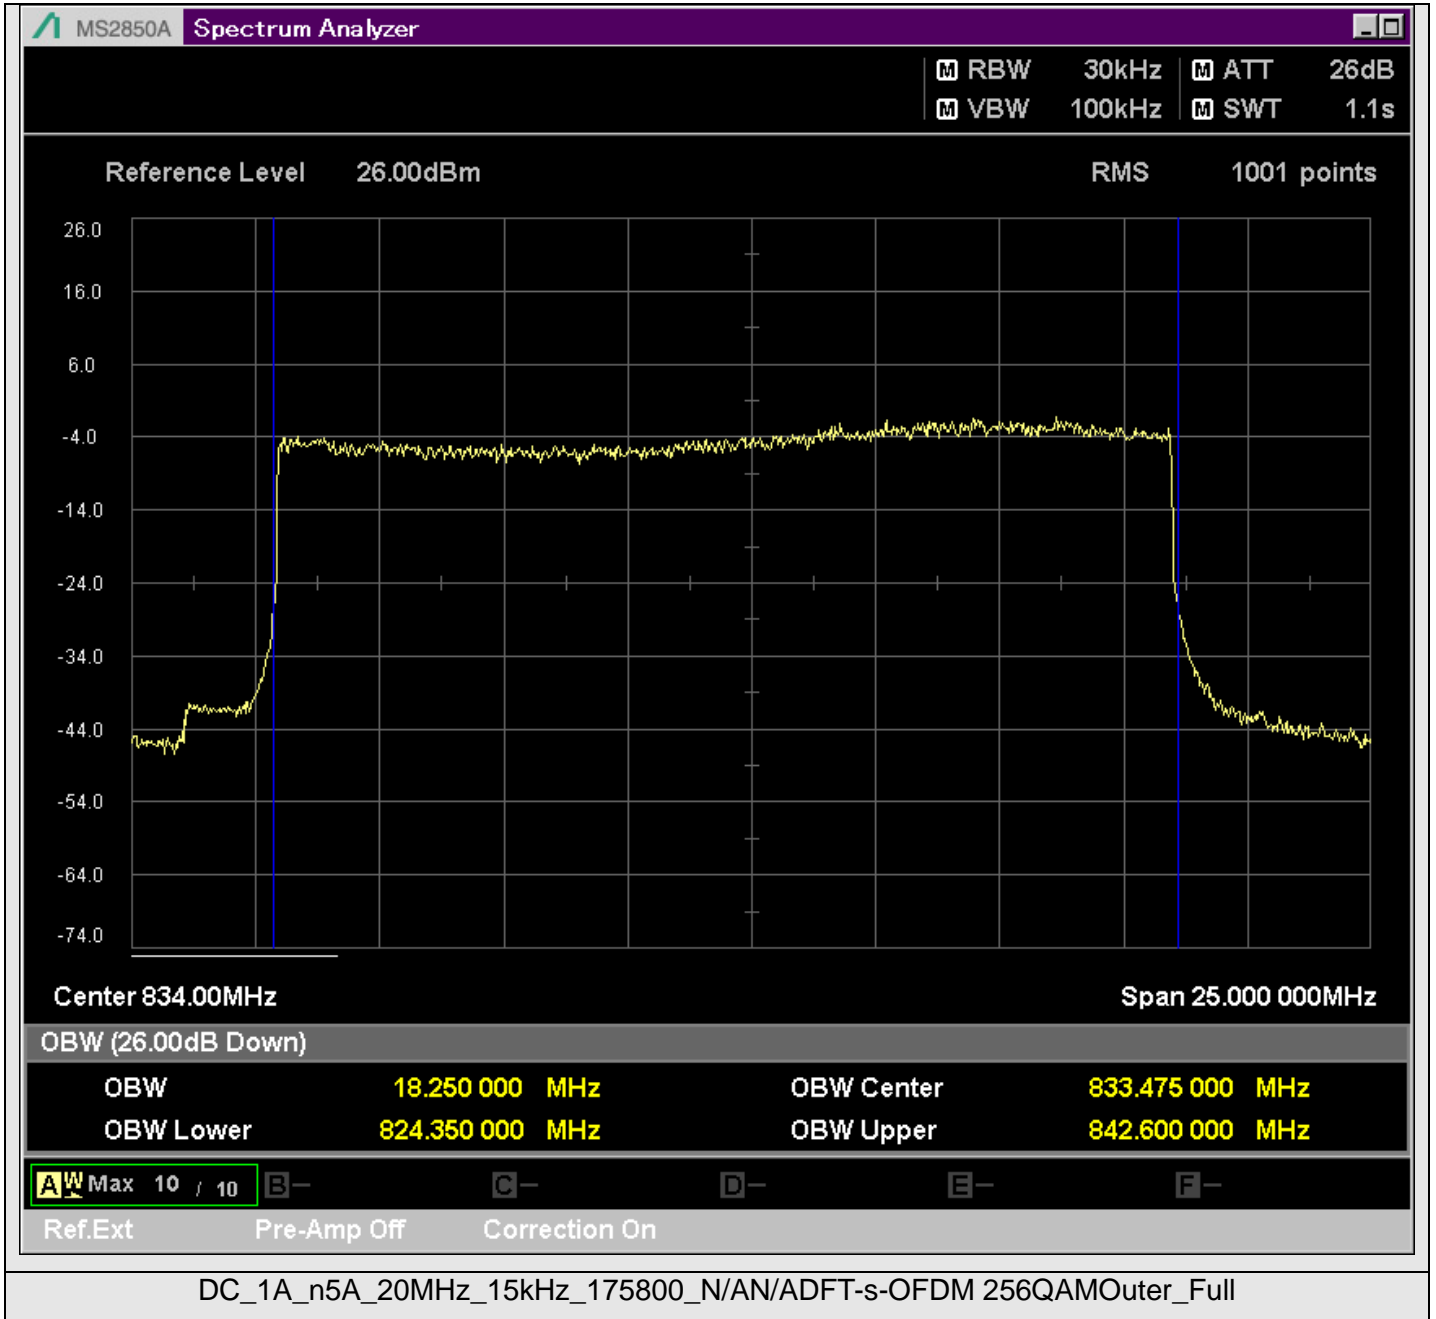

DC_1A_n5A	20MHz	15kHz	176800	9	N/AN/ACP-OFDM 256QAMOuter_Full	19.325	0.00	20.00	PASS
-----------	-------	-------	--------	---	--------------------------------	--------	------	-------	------

TestGraph

2.1051B.2 Band edge