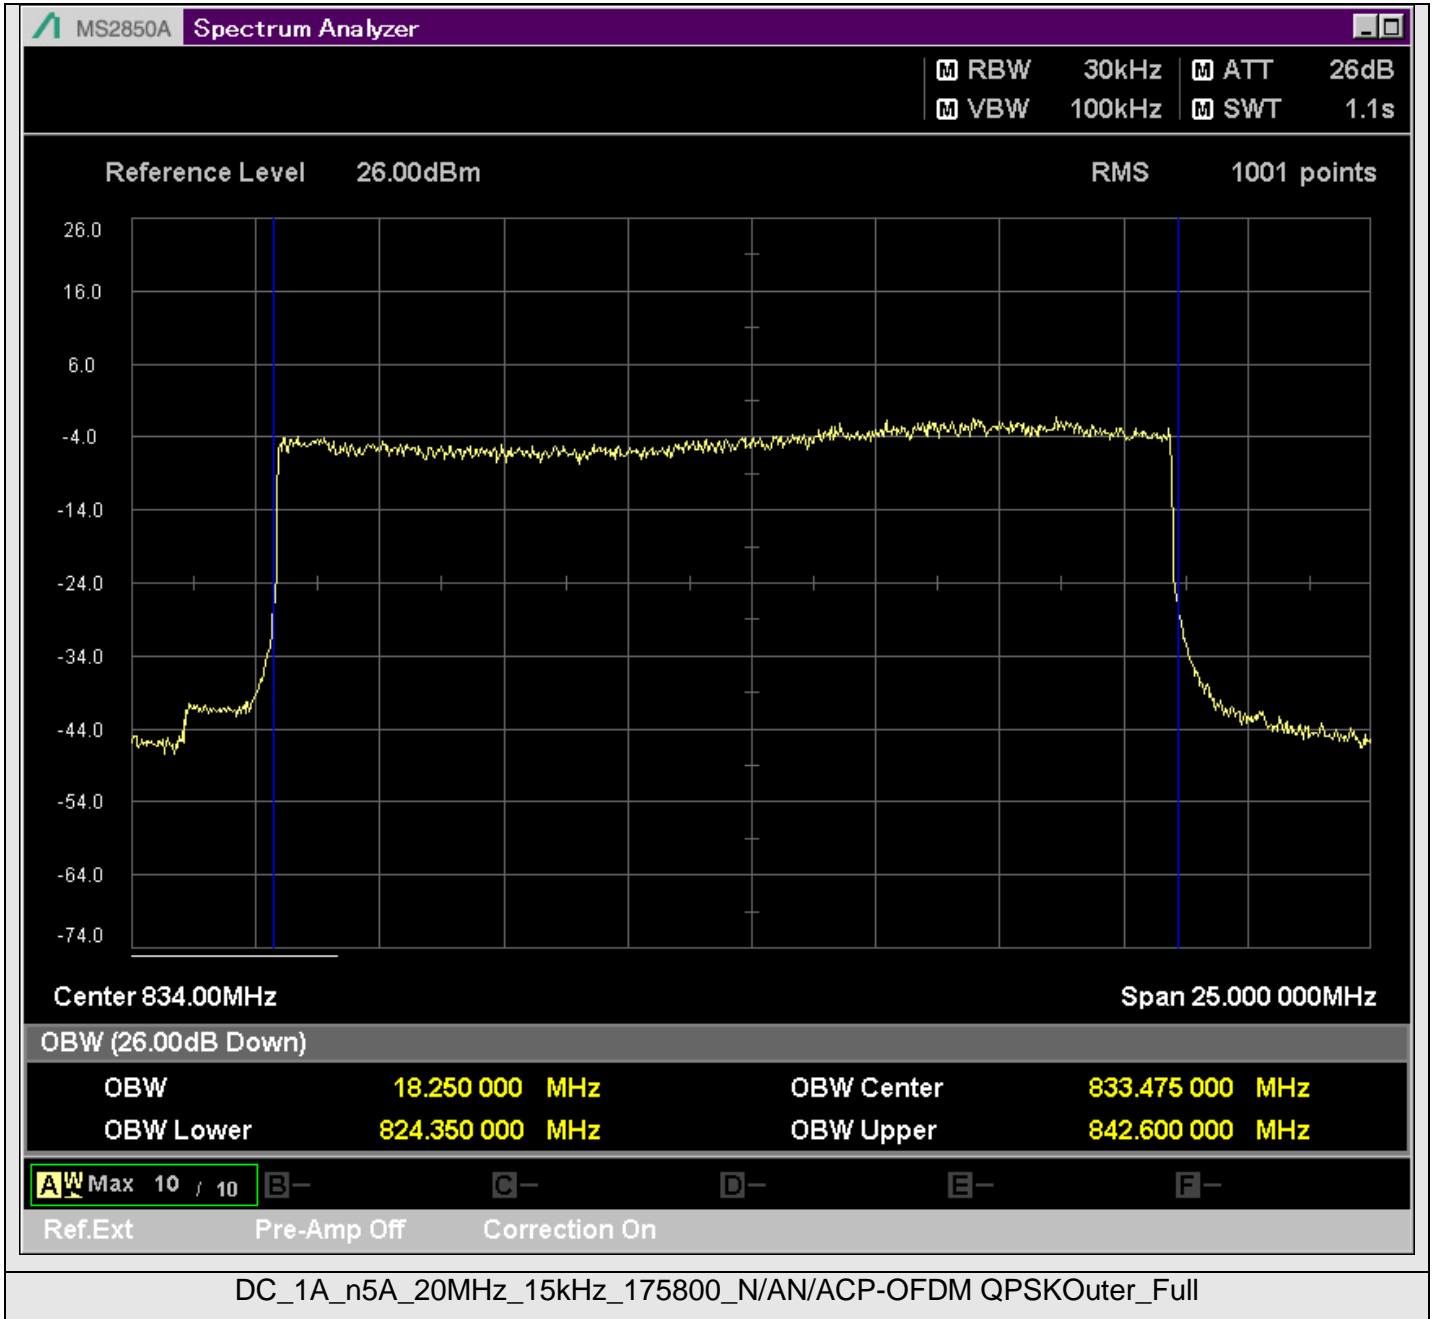

DC_1A_n5A	20MHz	15kHz	176800	9	N/AN/ACP-OFDM 256QAMOuter_Full	19.325	0.00	20.00	PASS
-----------	-------	-------	--------	---	--------------------------------	--------	------	-------	------

TestGraph

2.1051B.2 Band edge