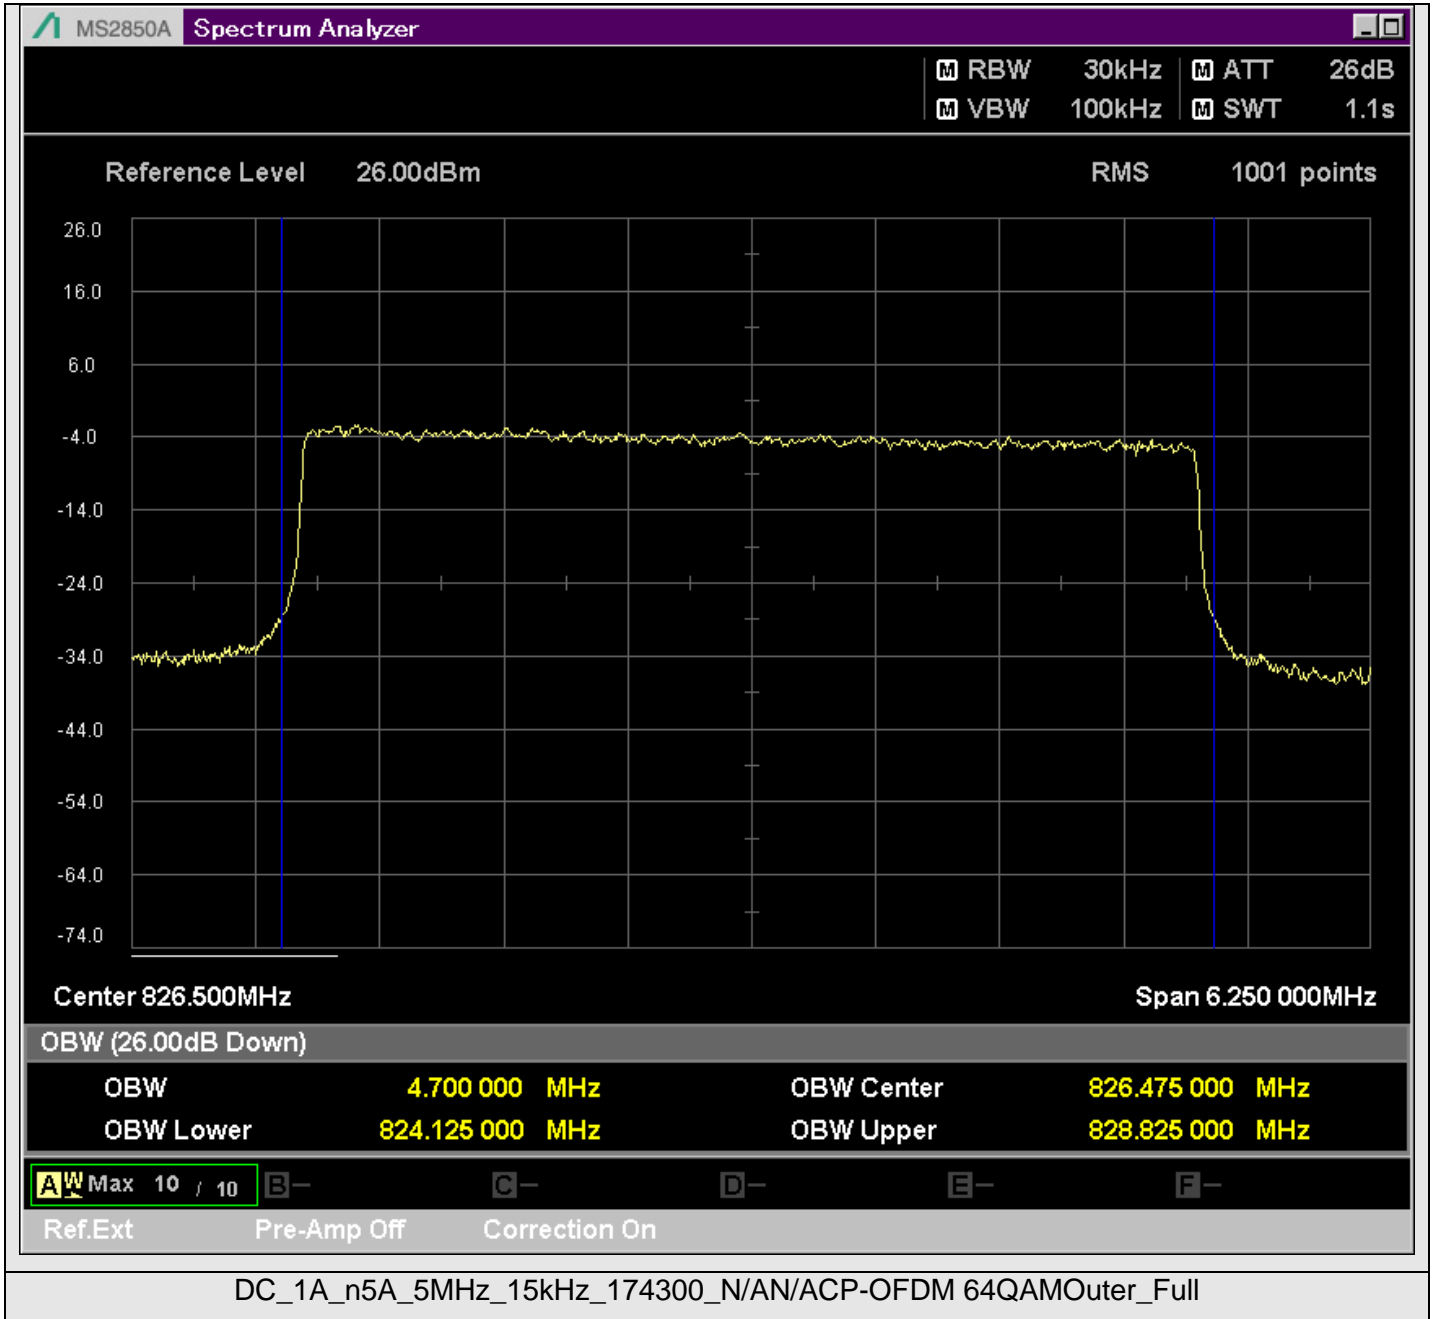

DC_1A_n5A	20MHz	15kHz	176800	9	N/AN/ACP-OFDM 256QAMOuter_Full	19.325	0.00	20.00	PASS
-----------	-------	-------	--------	---	--------------------------------	--------	------	-------	------

TestGraph

2.1051B.2 Band edge