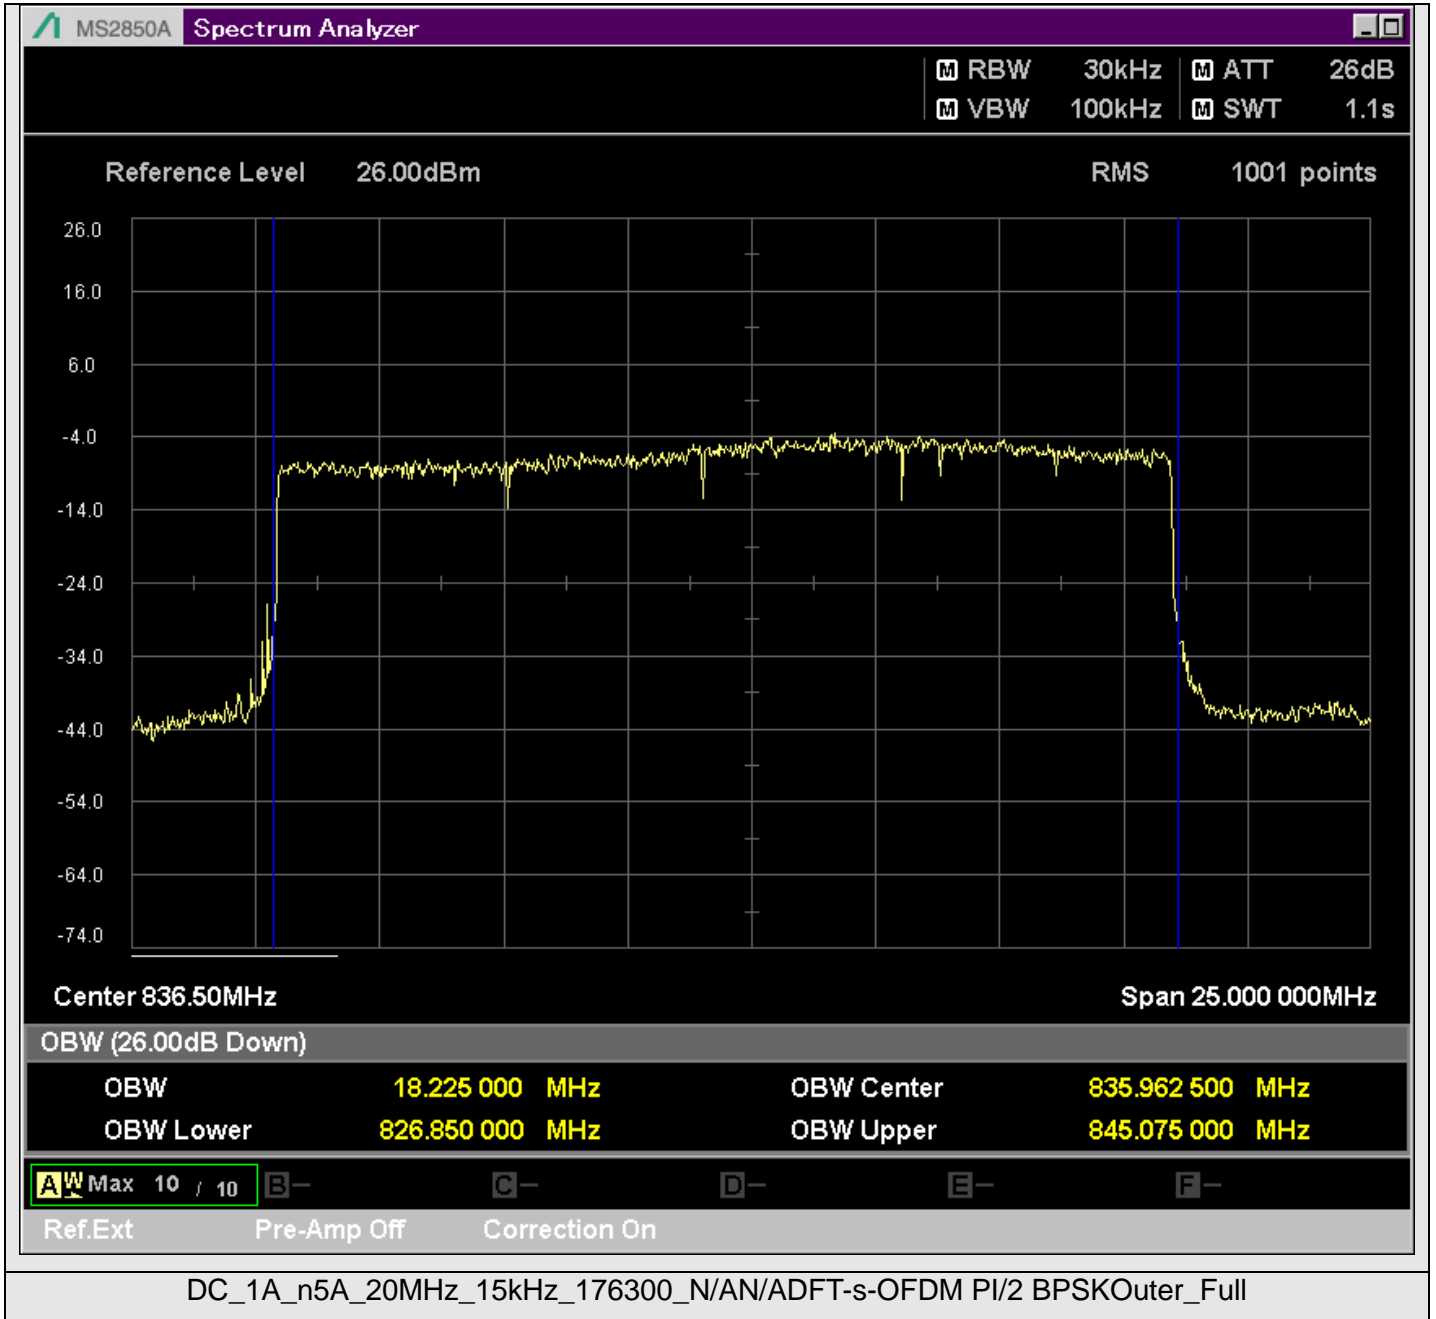

DC_1A_n5A	20MHz	15kHz	176800	9	N/AN/ACP-OFDM 256QAMOuter_Full	19.325	0.00	20.00	PASS
-----------	-------	-------	--------	---	--------------------------------	--------	------	-------	------

TestGraph

2.1051B.2 Band edge