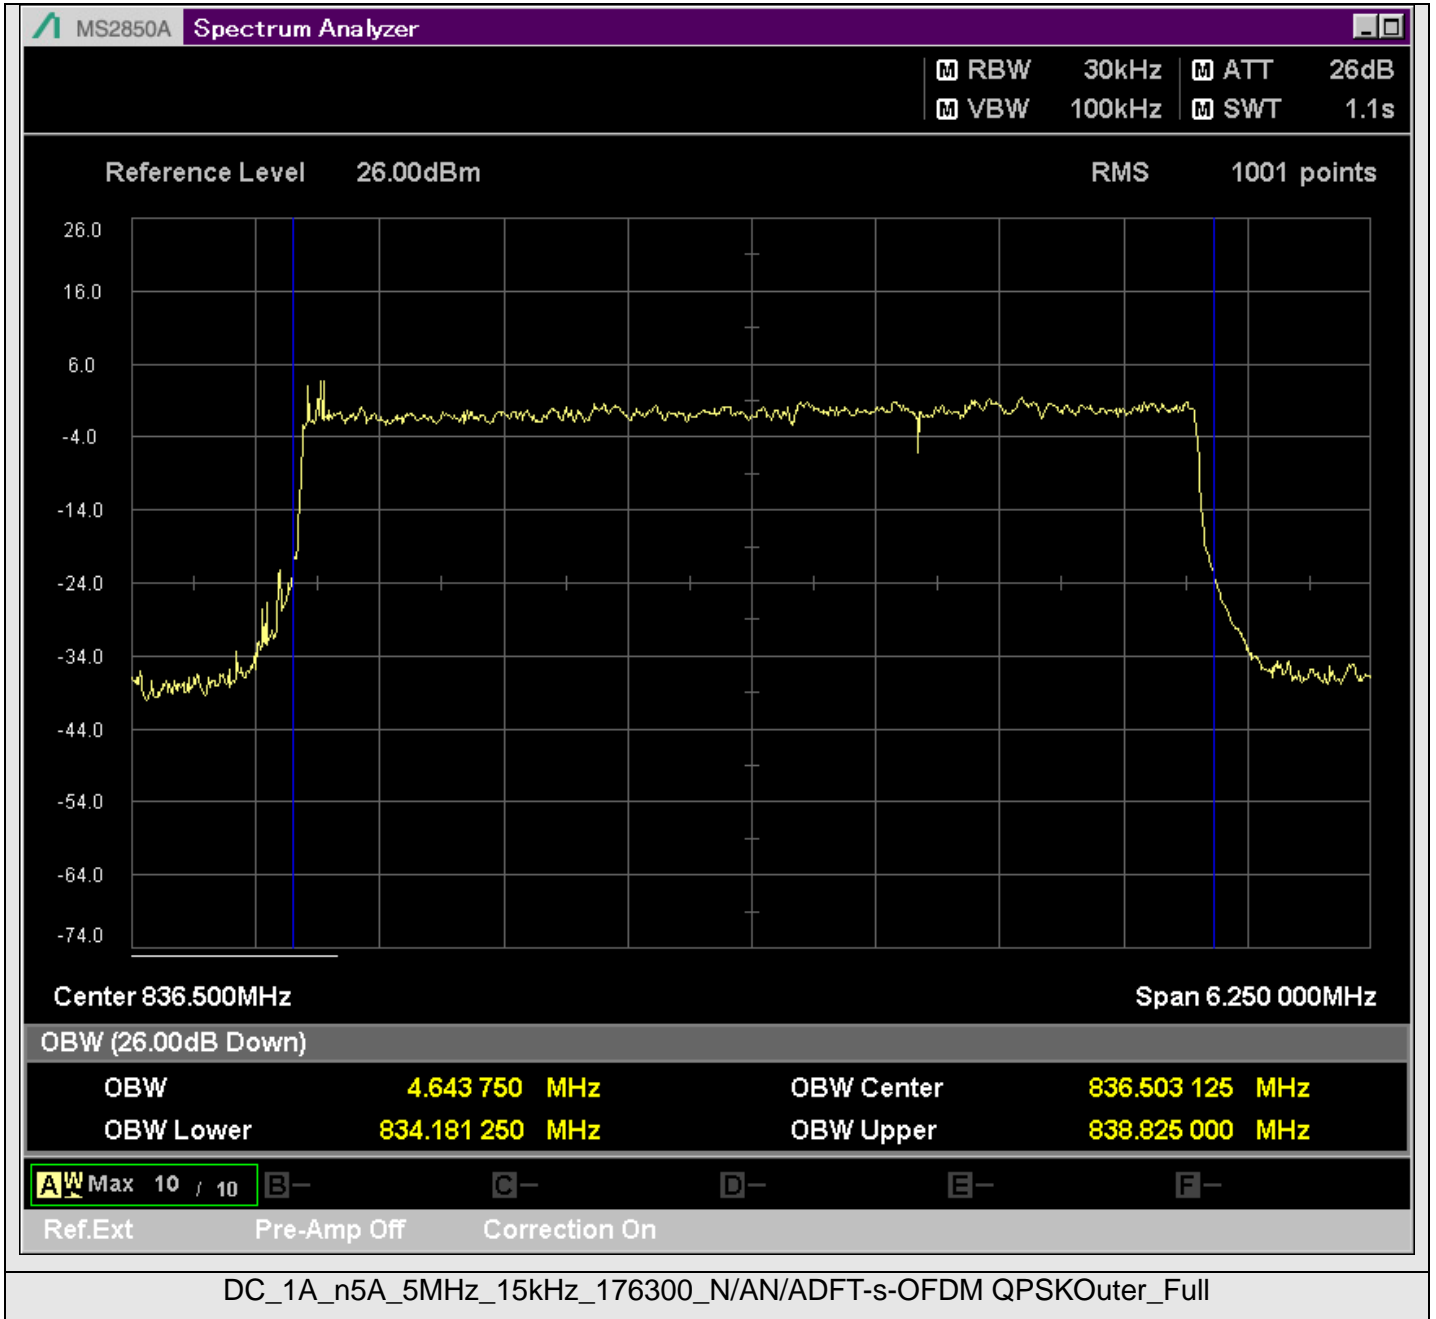

DC_1A_n5A	20MHz	15kHz	176800	9	N/AN/ACP-OFDM 256QAMOuter_Full	19.325	0.00	20.00	PASS
-----------	-------	-------	--------	---	--------------------------------	--------	------	-------	------

TestGraph

2.1051B.2 Band edge