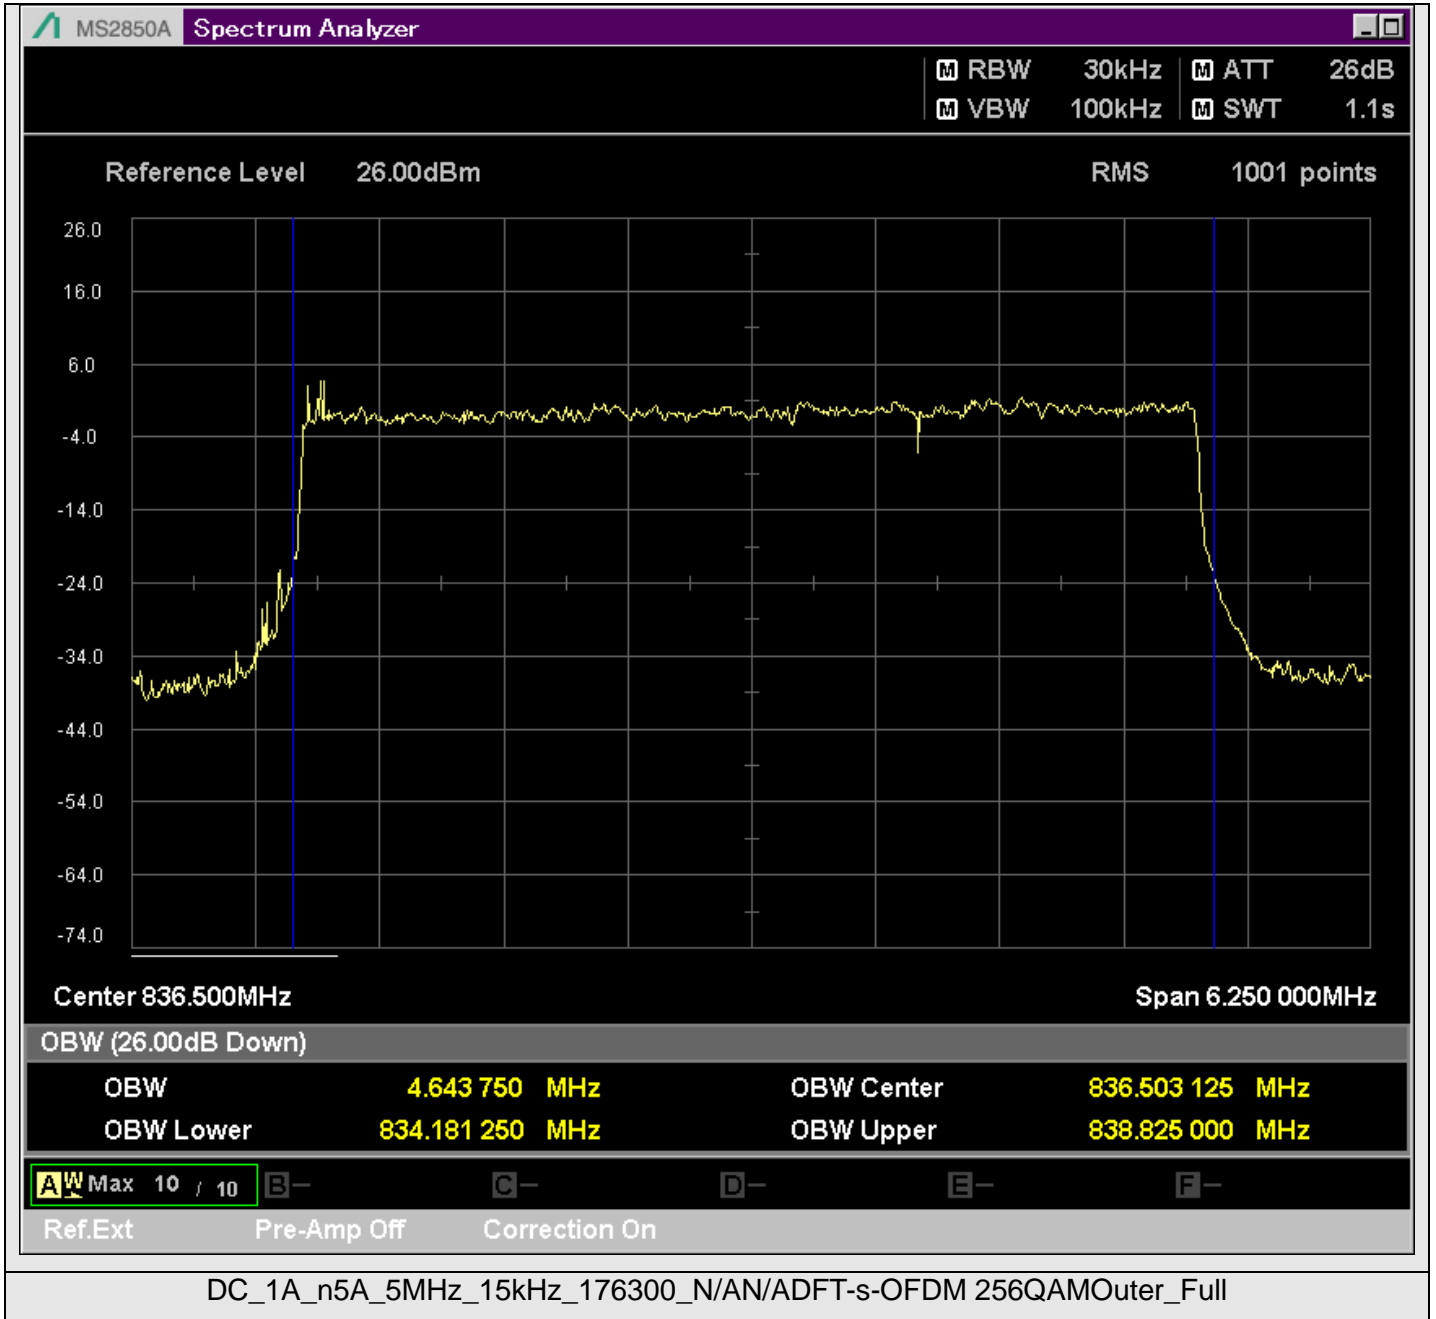

DC_1A_n5A	20MHz	15kHz	176800	9	N/AN/ACP-OFDM 256QAMOuter_Full	19.325	0.00	20.00	PASS
-----------	-------	-------	--------	---	--------------------------------	--------	------	-------	------

TestGraph

2.1051B.2 Band edge