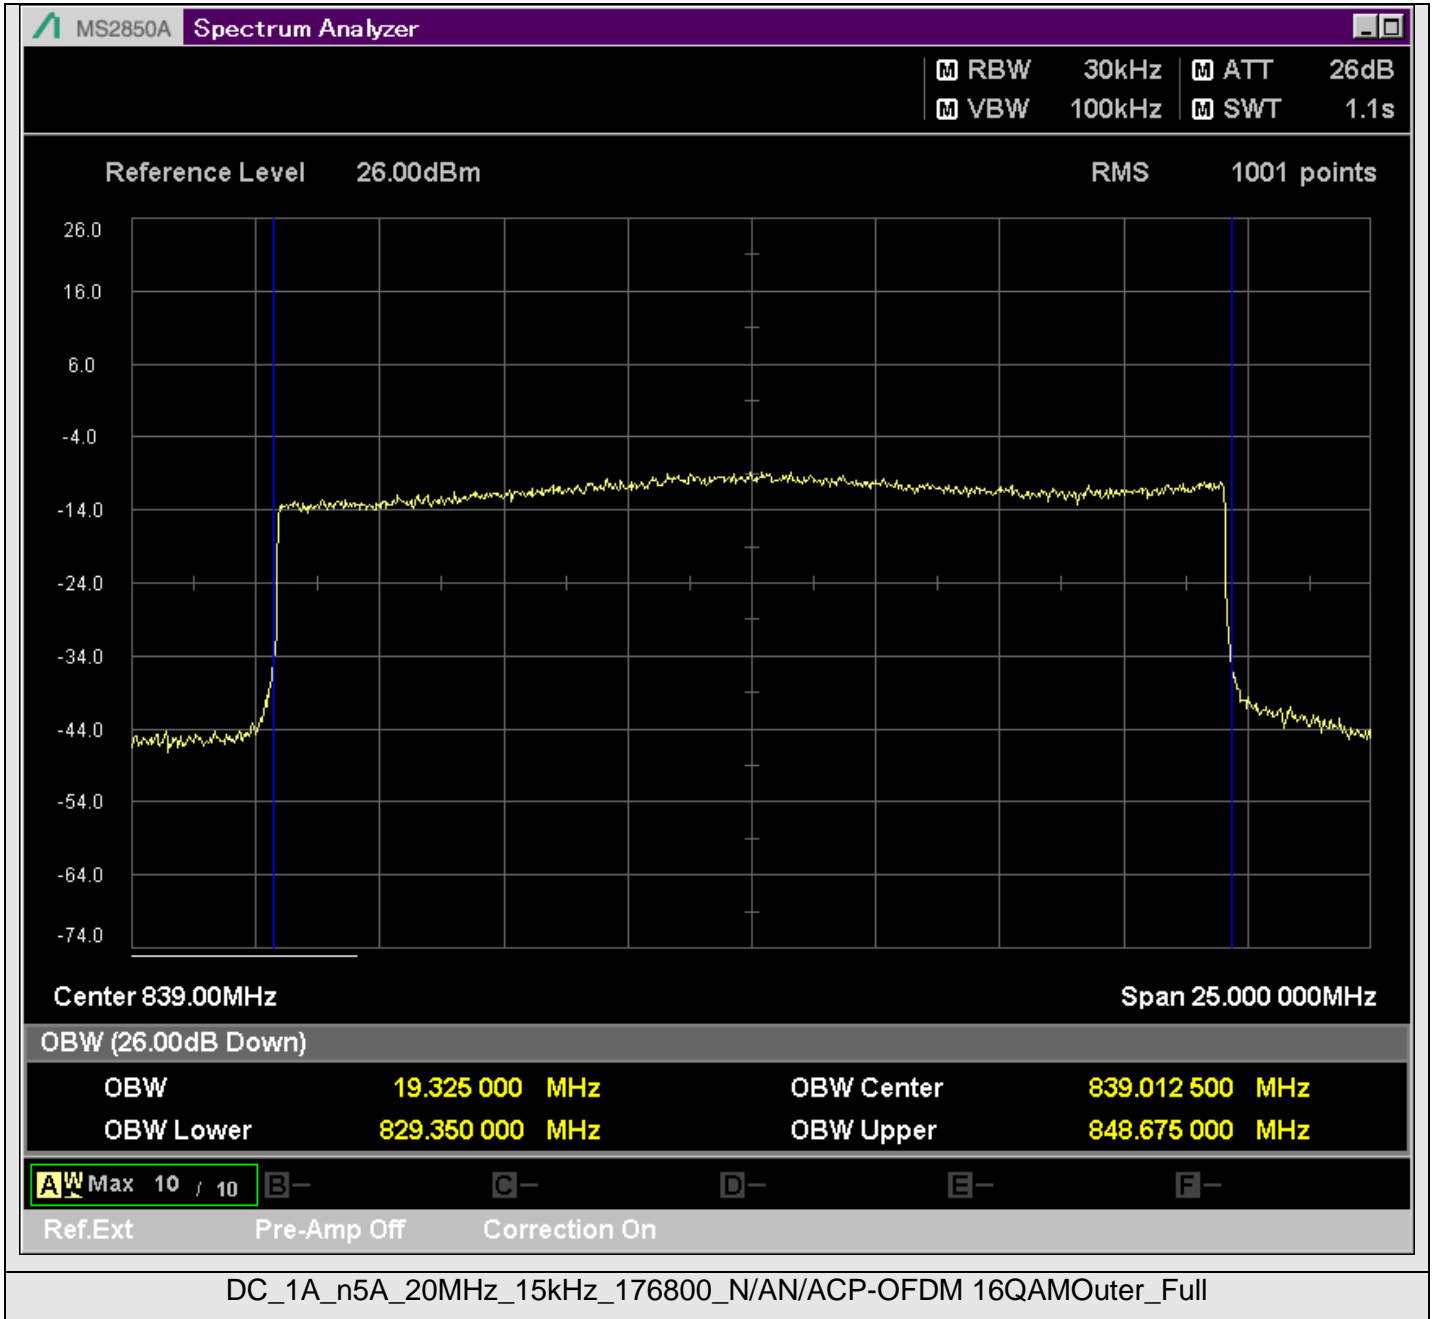

DC_1A_n5A	20MHz	15kHz	176800	9	N/AN/ACP-OFDM 256QAMOuter_Full	19.325	0.00	20.00	PASS
-----------	-------	-------	--------	---	--------------------------------	--------	------	-------	------

TestGraph

2.1051B.2 Band edge