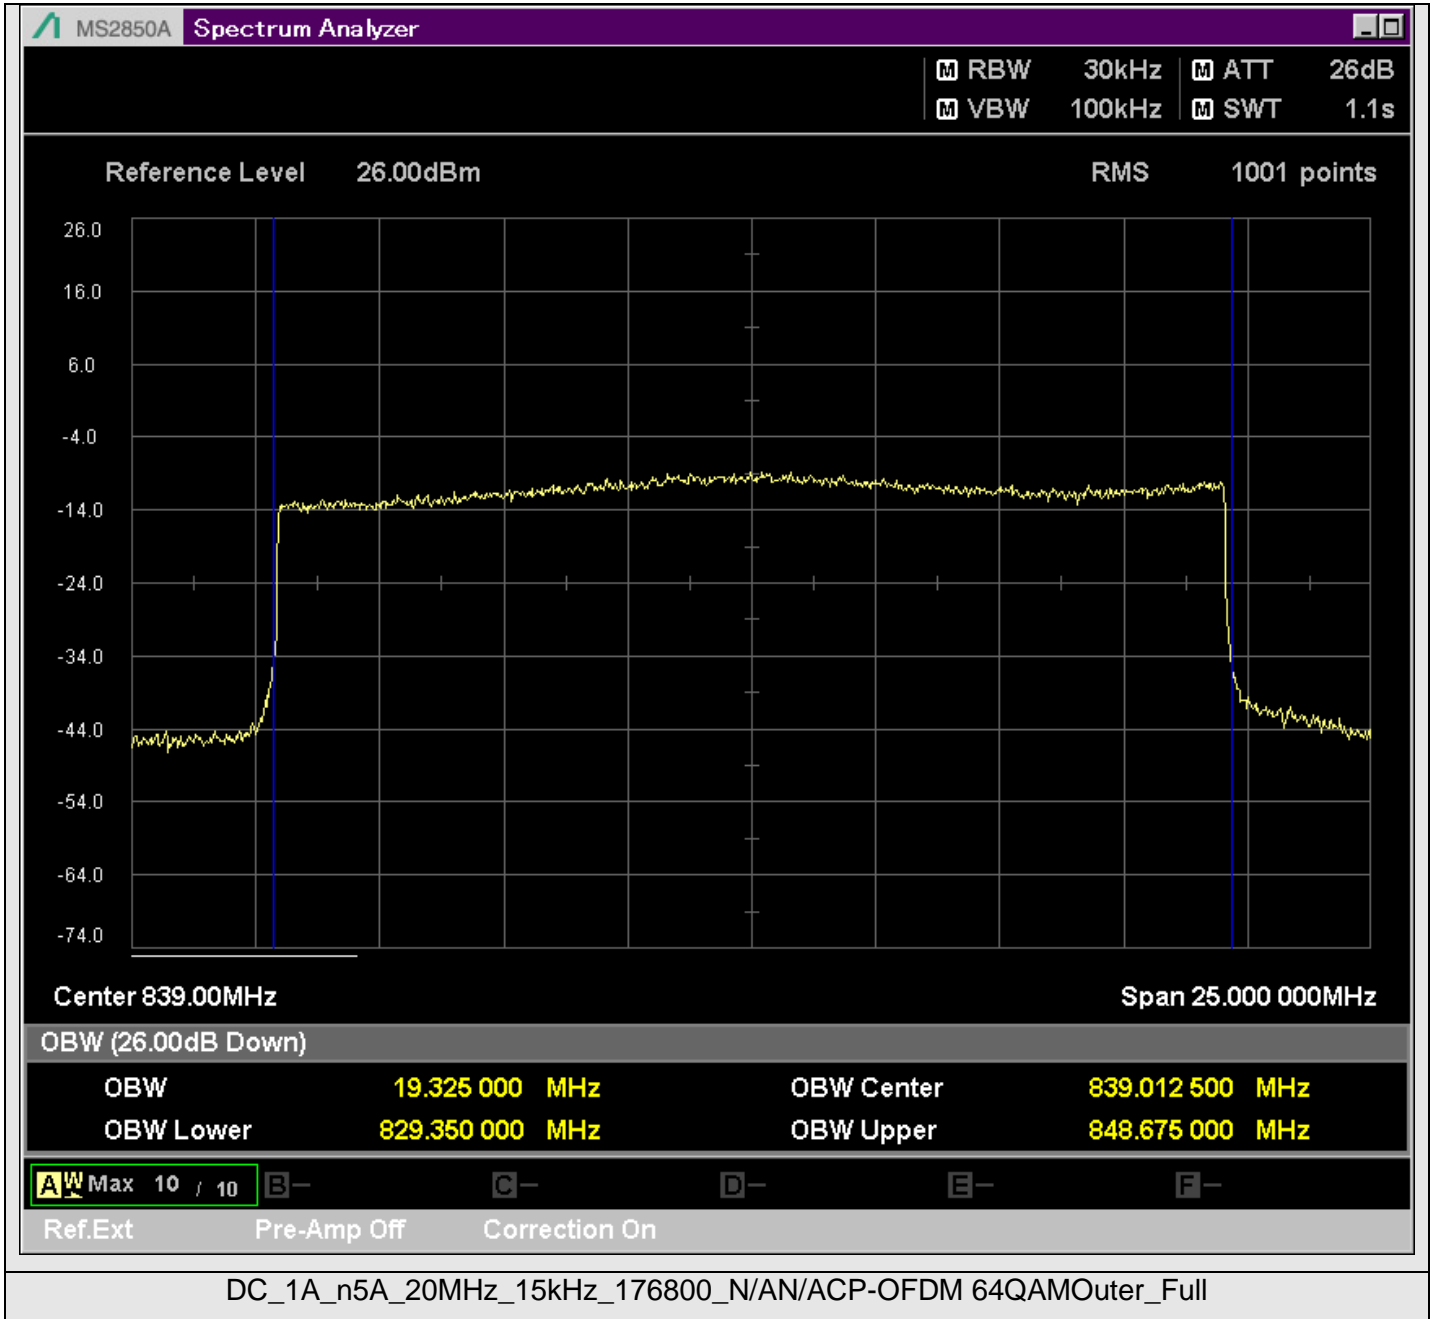

DC_1A_n5A	20MHz	15kHz	176800	9	N/AN/ACP-OFDM 256QAMOuter_Full	19.325	0.00	20.00	PASS
-----------	-------	-------	--------	---	--------------------------------	--------	------	-------	------

TestGraph

2.1051B.2 Band edge