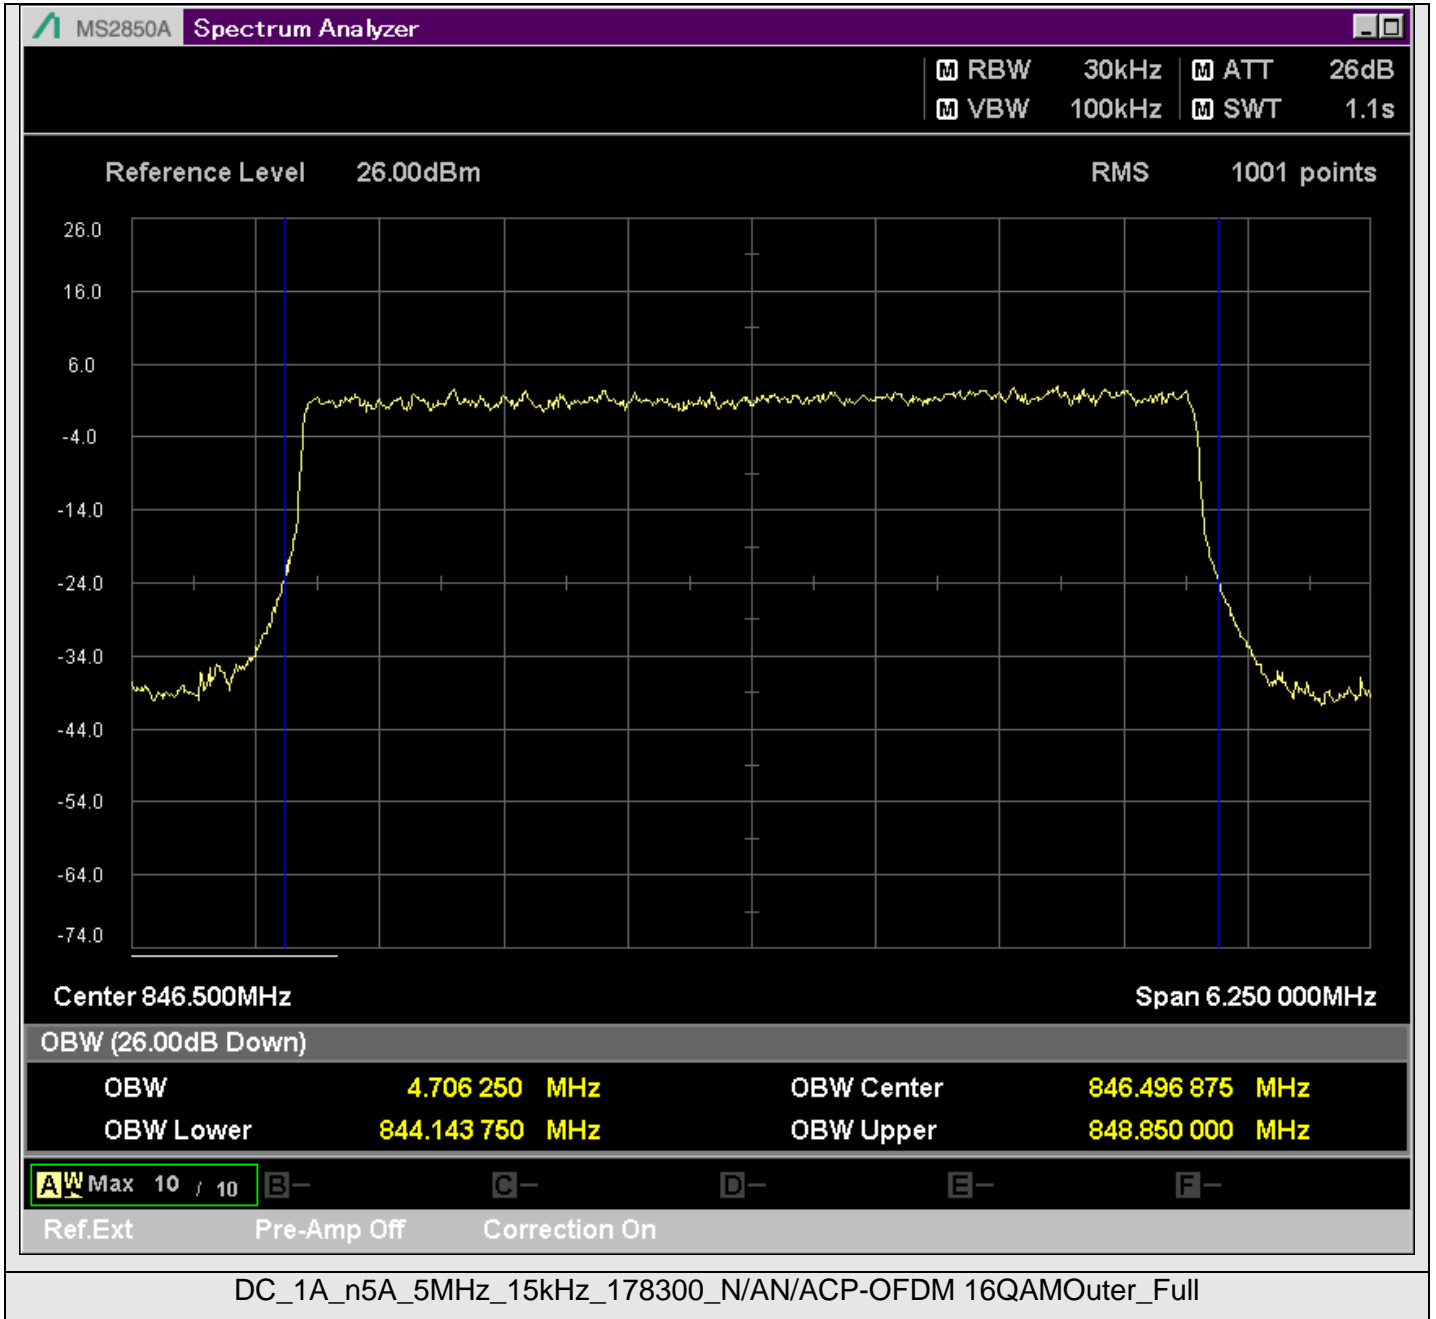

DC_1A_n5A	20MHz	15kHz	176800	9	N/AN/ACP-OFDM 256QAMOuter_Full	19.325	0.00	20.00	PASS
-----------	-------	-------	--------	---	--------------------------------	--------	------	-------	------

TestGraph

2.1051B.2 Band edge