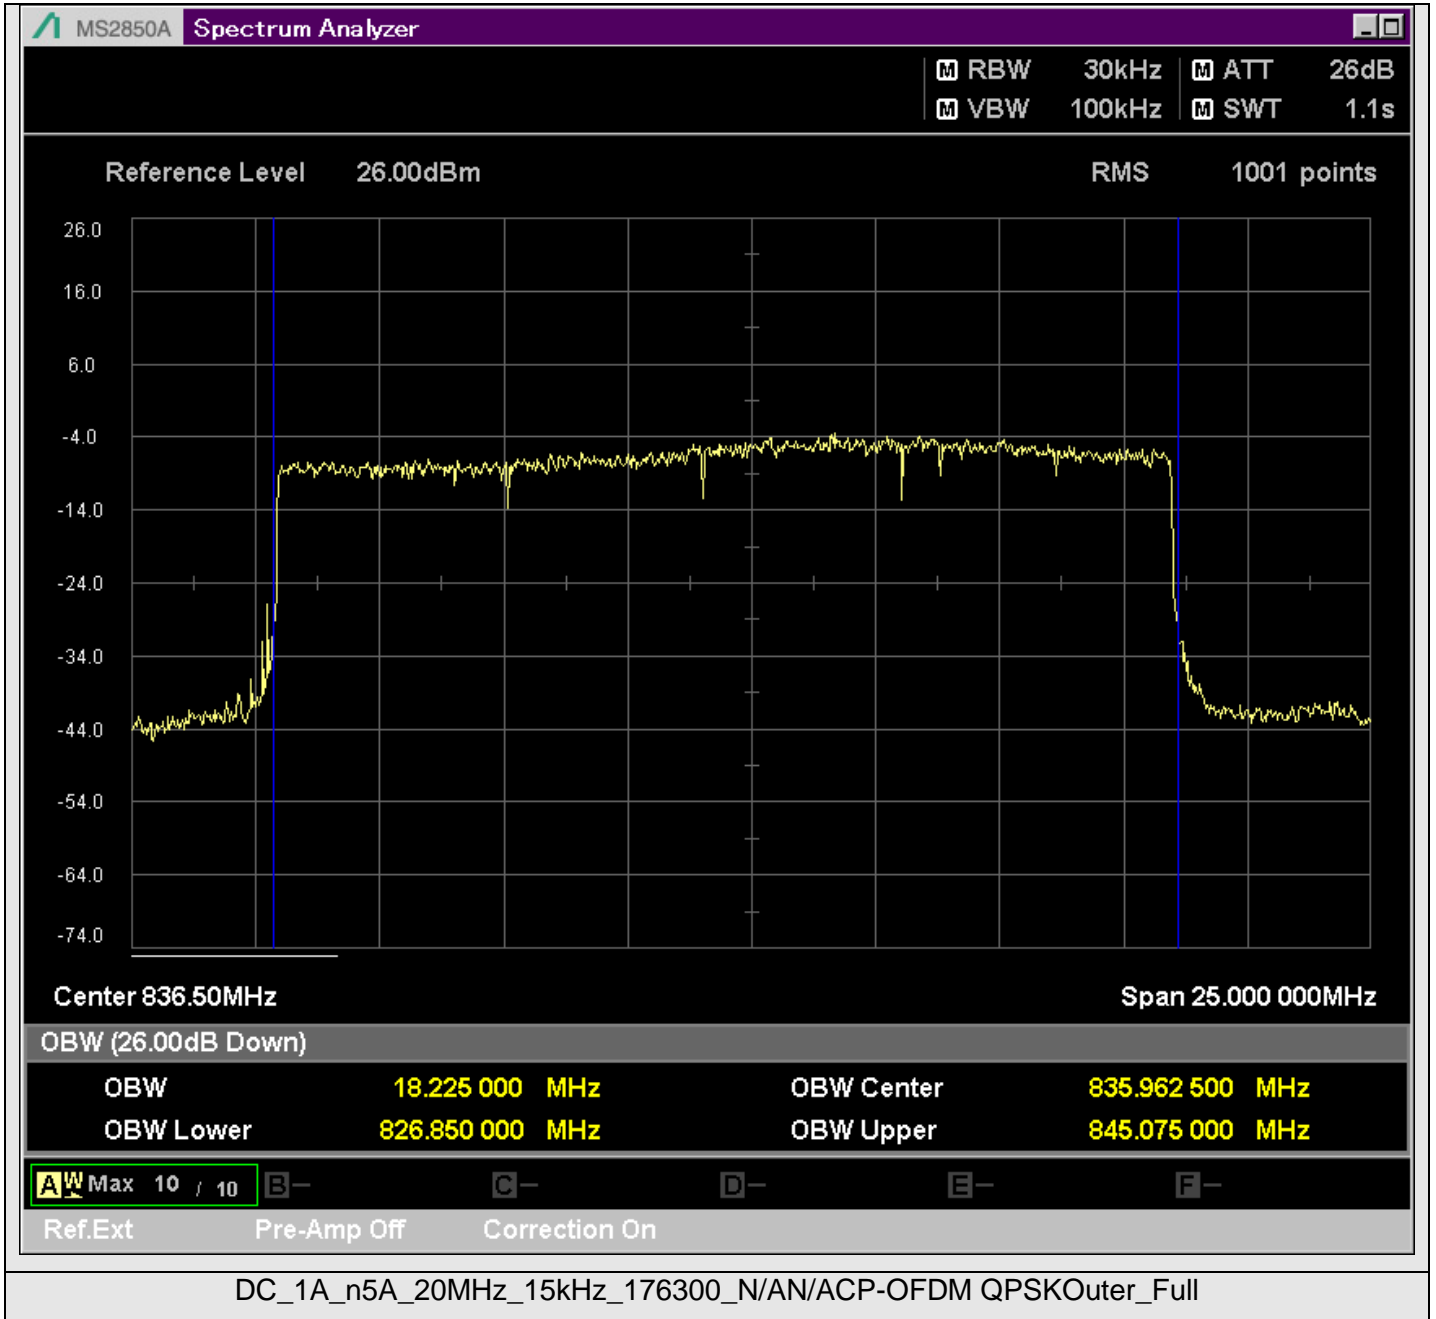

DC_1A_n5A	20MHz	15kHz	176800	9	N/AN/ACP-OFDM 256QAMOuter_Full	19.325	0.00	20.00	PASS
-----------	-------	-------	--------	---	--------------------------------	--------	------	-------	------

TestGraph

2.1051B.2 Band edge