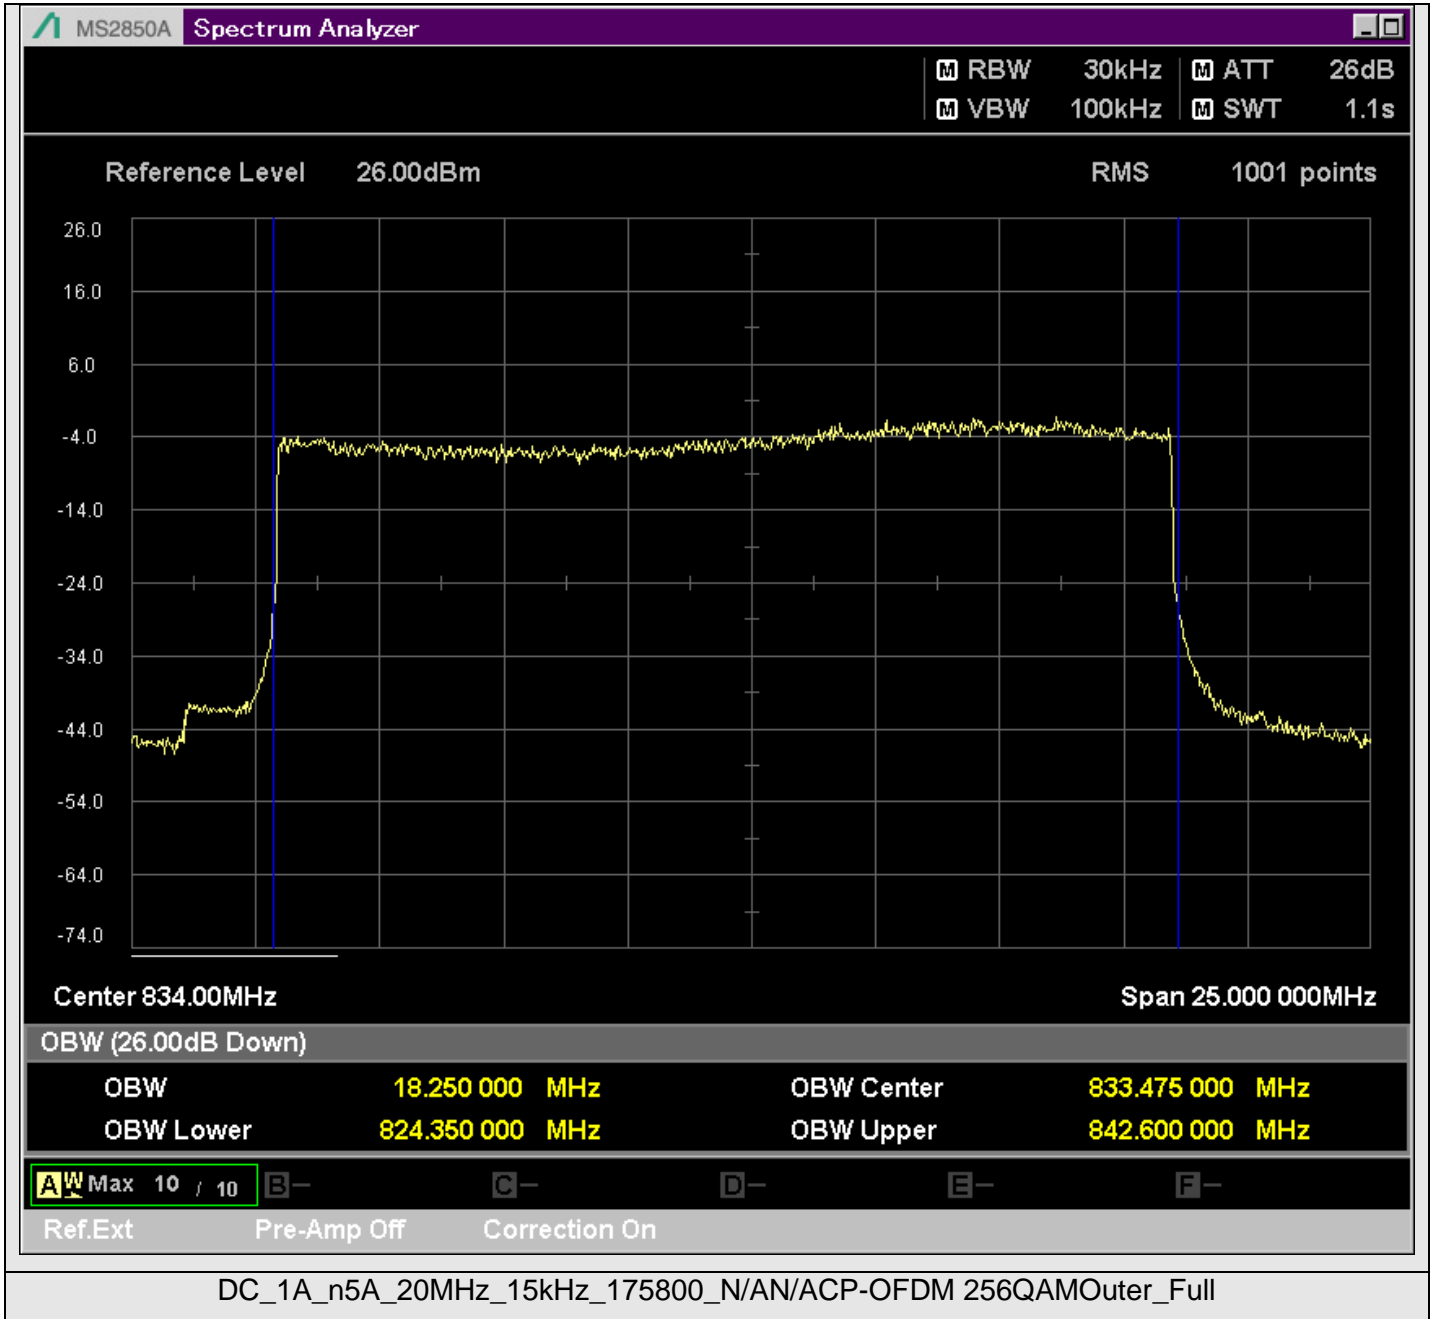

DC_1A_n5A	20MHz	15kHz	176800	9	N/AN/ACP-OFDM 256QAMOuter_Full	19.325	0.00	20.00	PASS
-----------	-------	-------	--------	---	--------------------------------	--------	------	-------	------

TestGraph

2.1051B.2 Band edge