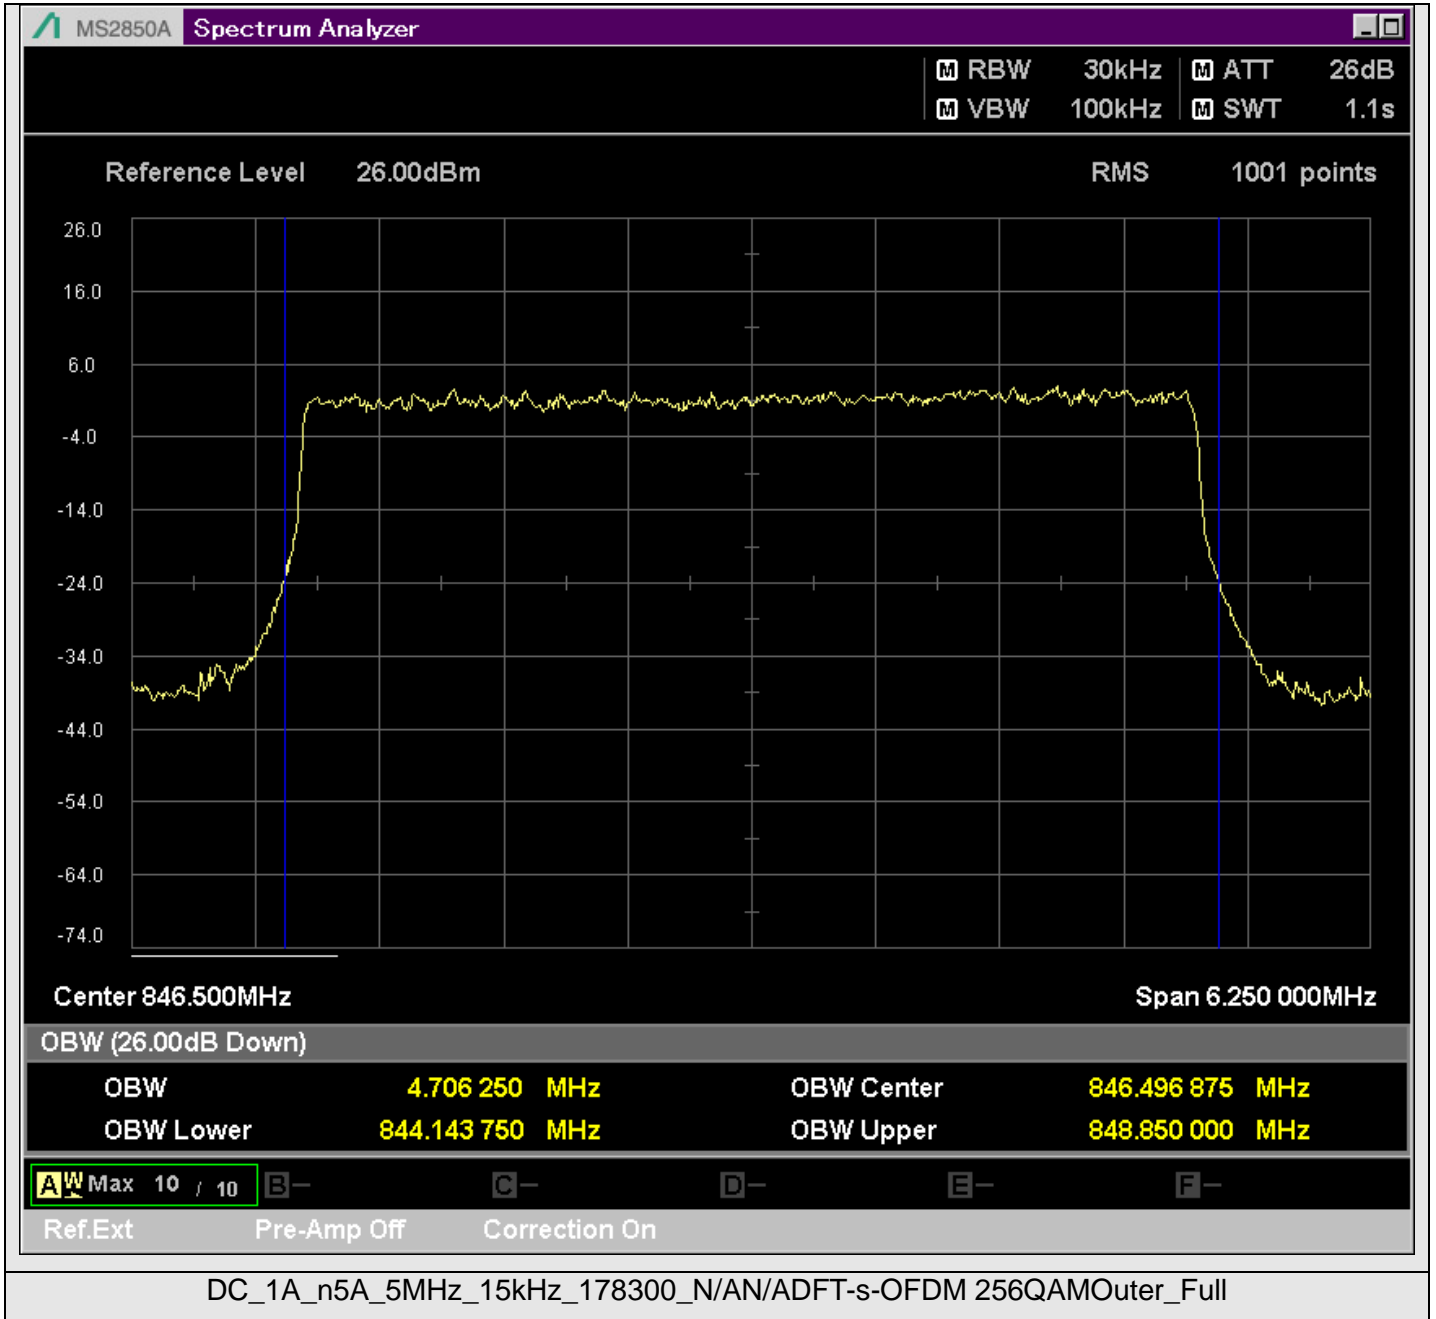

DC_1A_n5A	20MHz	15kHz	176800	9	N/AN/ACP-OFDM 256QAMOuter_Full	19.325	0.00	20.00	PASS
-----------	-------	-------	--------	---	--------------------------------	--------	------	-------	------

TestGraph

2.1051B.2 Band edge