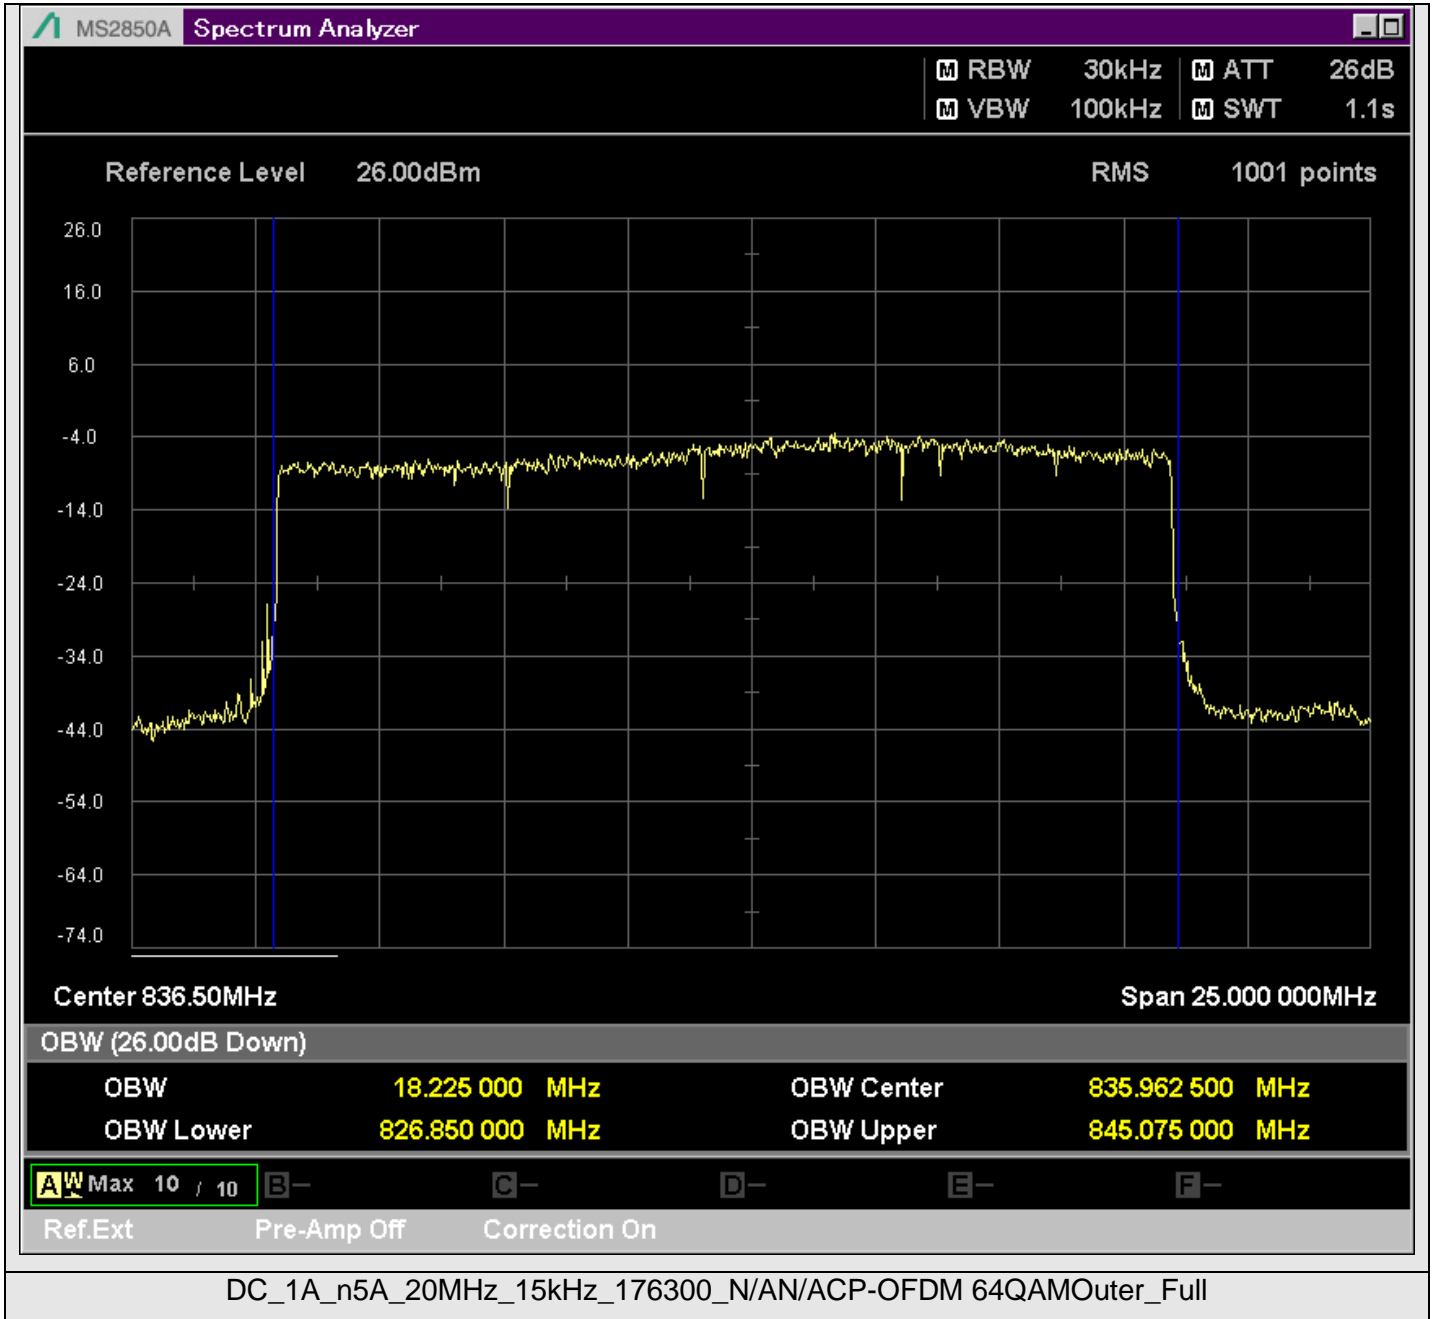

DC_1A_n5A	20MHz	15kHz	176800	9	N/AN/ACP-OFDM 256QAMOuter_Full	19.325	0.00	20.00	PASS
-----------	-------	-------	--------	---	--------------------------------	--------	------	-------	------

TestGraph

2.1051B.2 Band edge