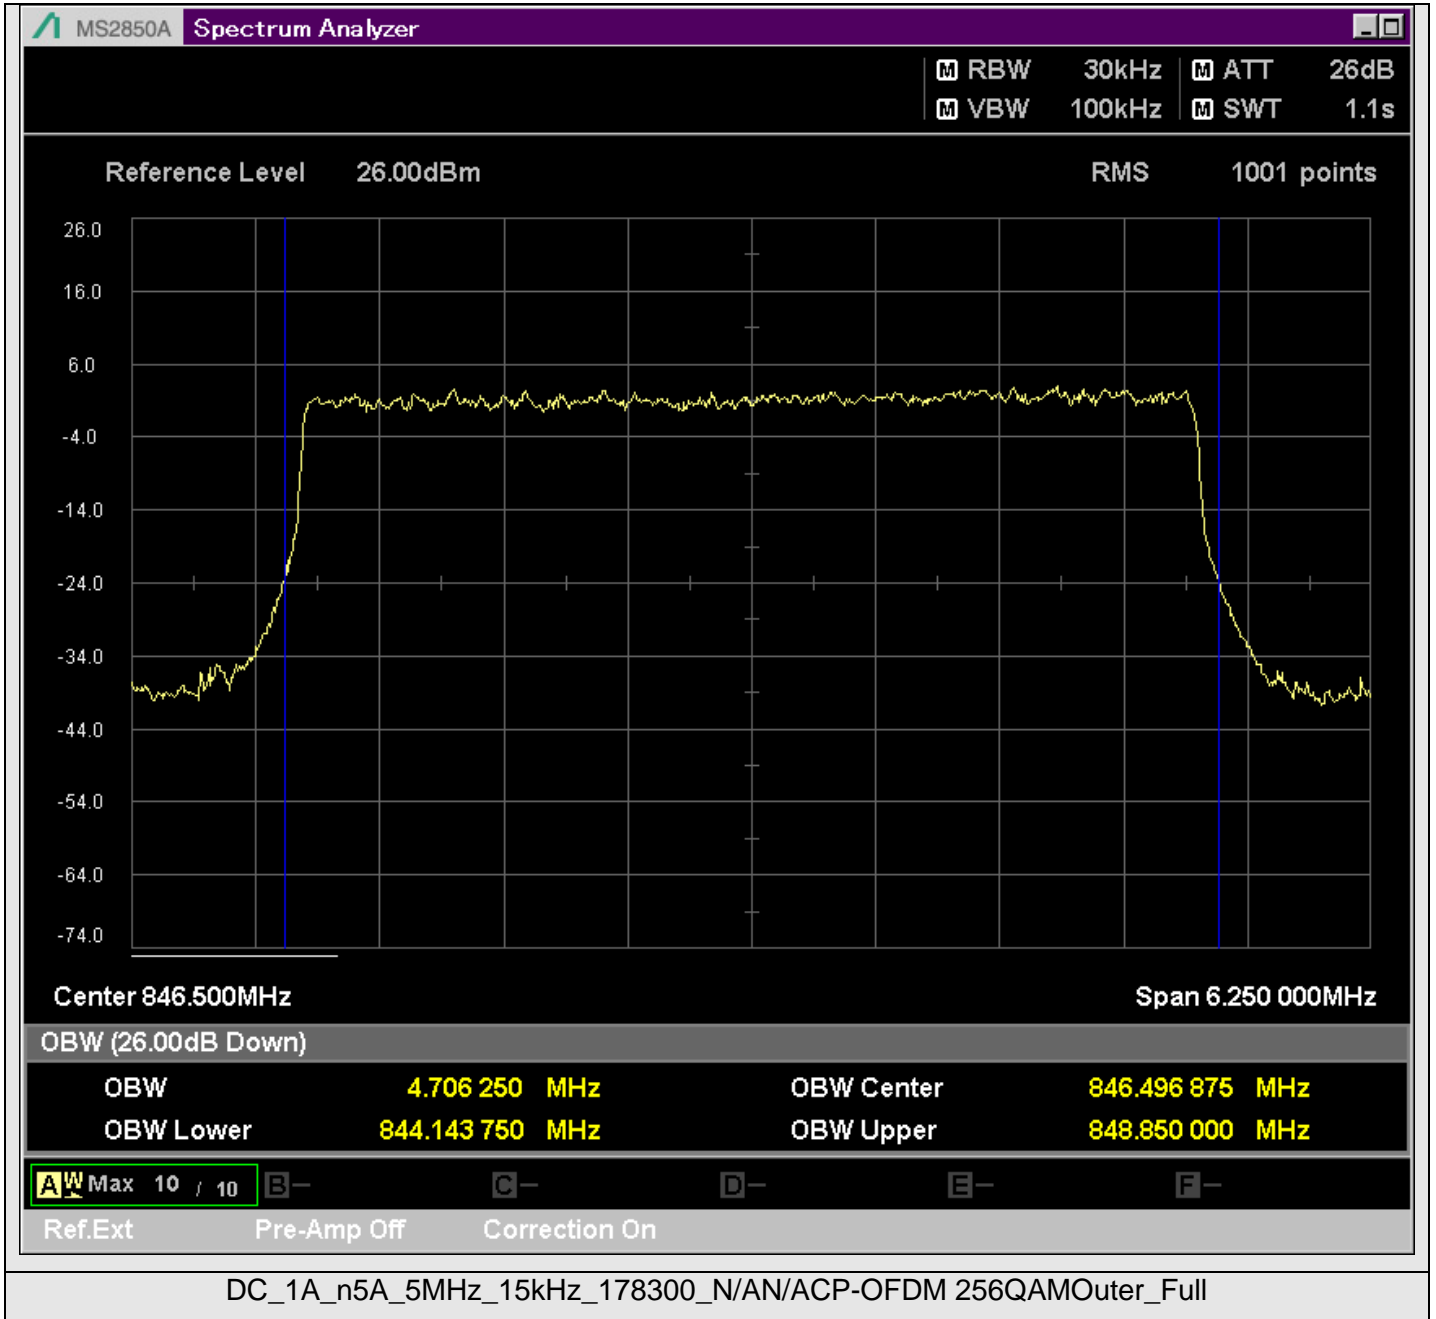

DC_1A_n5A	20MHz	15kHz	176800	9	N/AN/ACP-OFDM 256QAMOuter_Full	19.325	0.00	20.00	PASS
-----------	-------	-------	--------	---	--------------------------------	--------	------	-------	------

TestGraph

2.1051B.2 Band edge