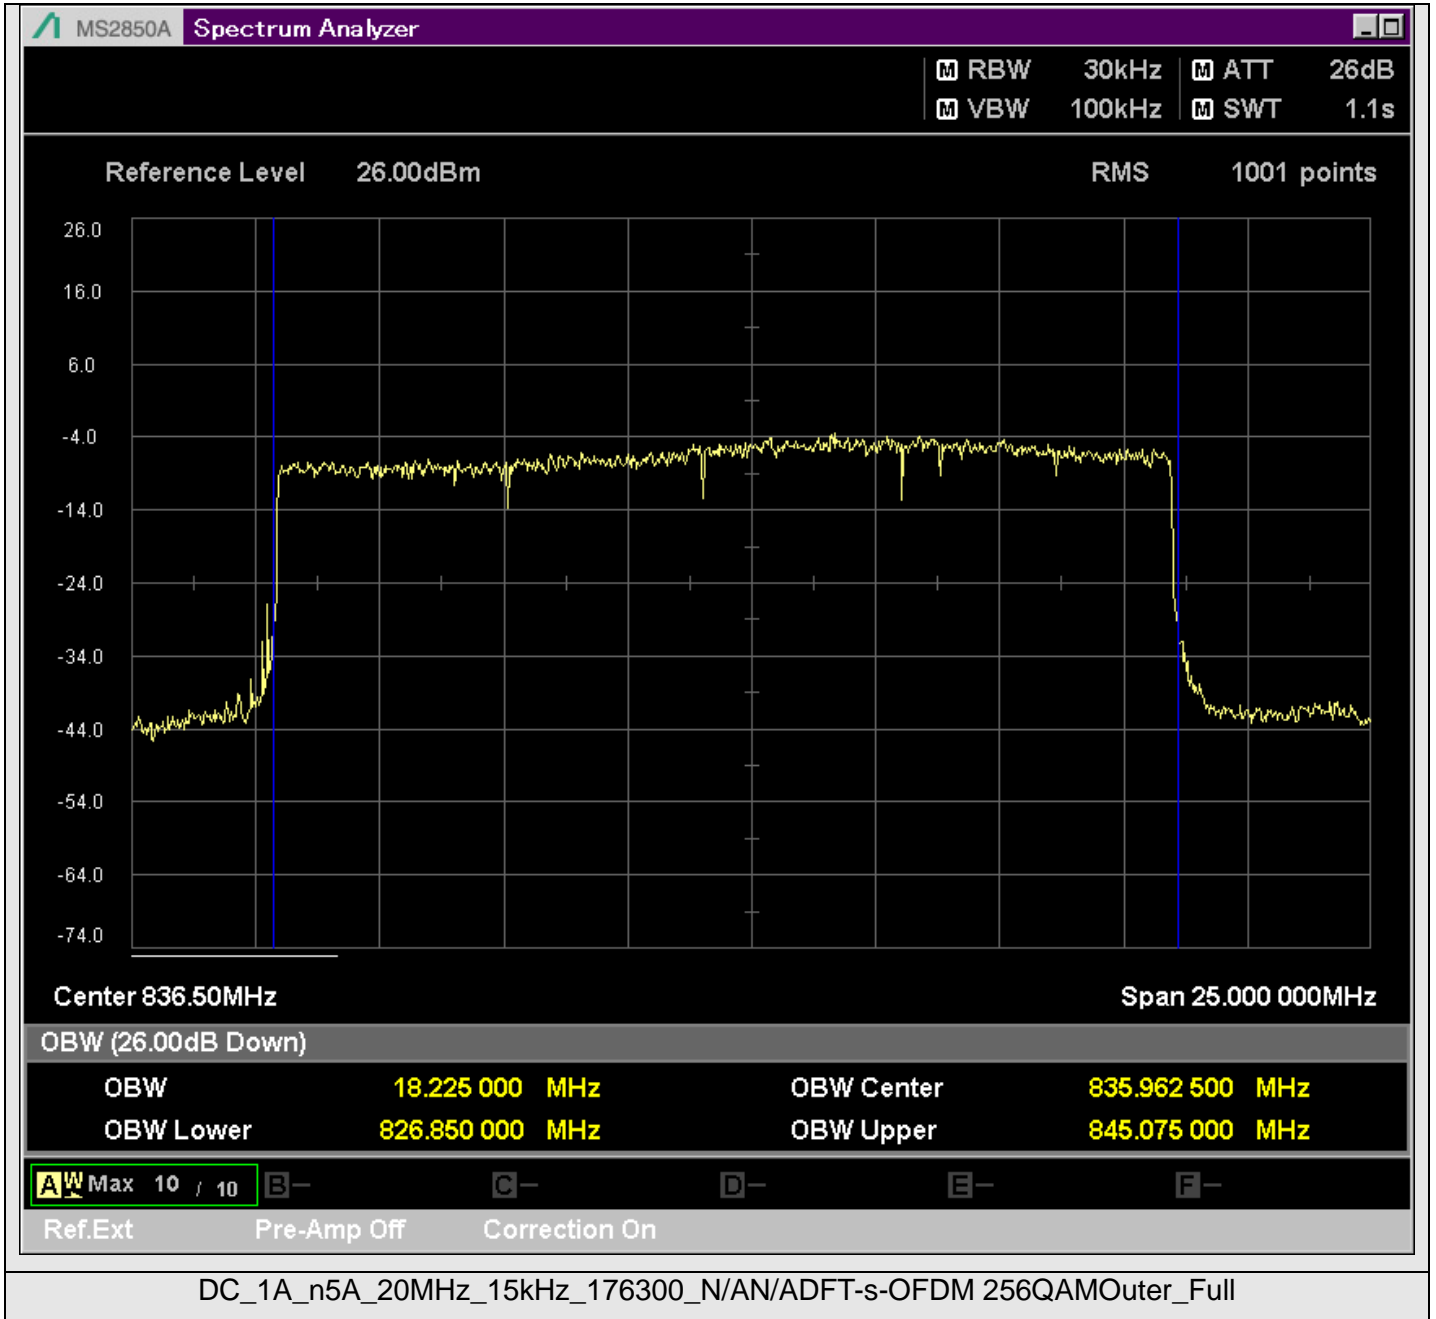

DC_1A_n5A	20MHz	15kHz	176800	9	N/AN/ACP-OFDM 256QAMOuter_Full	19.325	0.00	20.00	PASS
-----------	-------	-------	--------	---	--------------------------------	--------	------	-------	------

TestGraph

2.1051B.2 Band edge