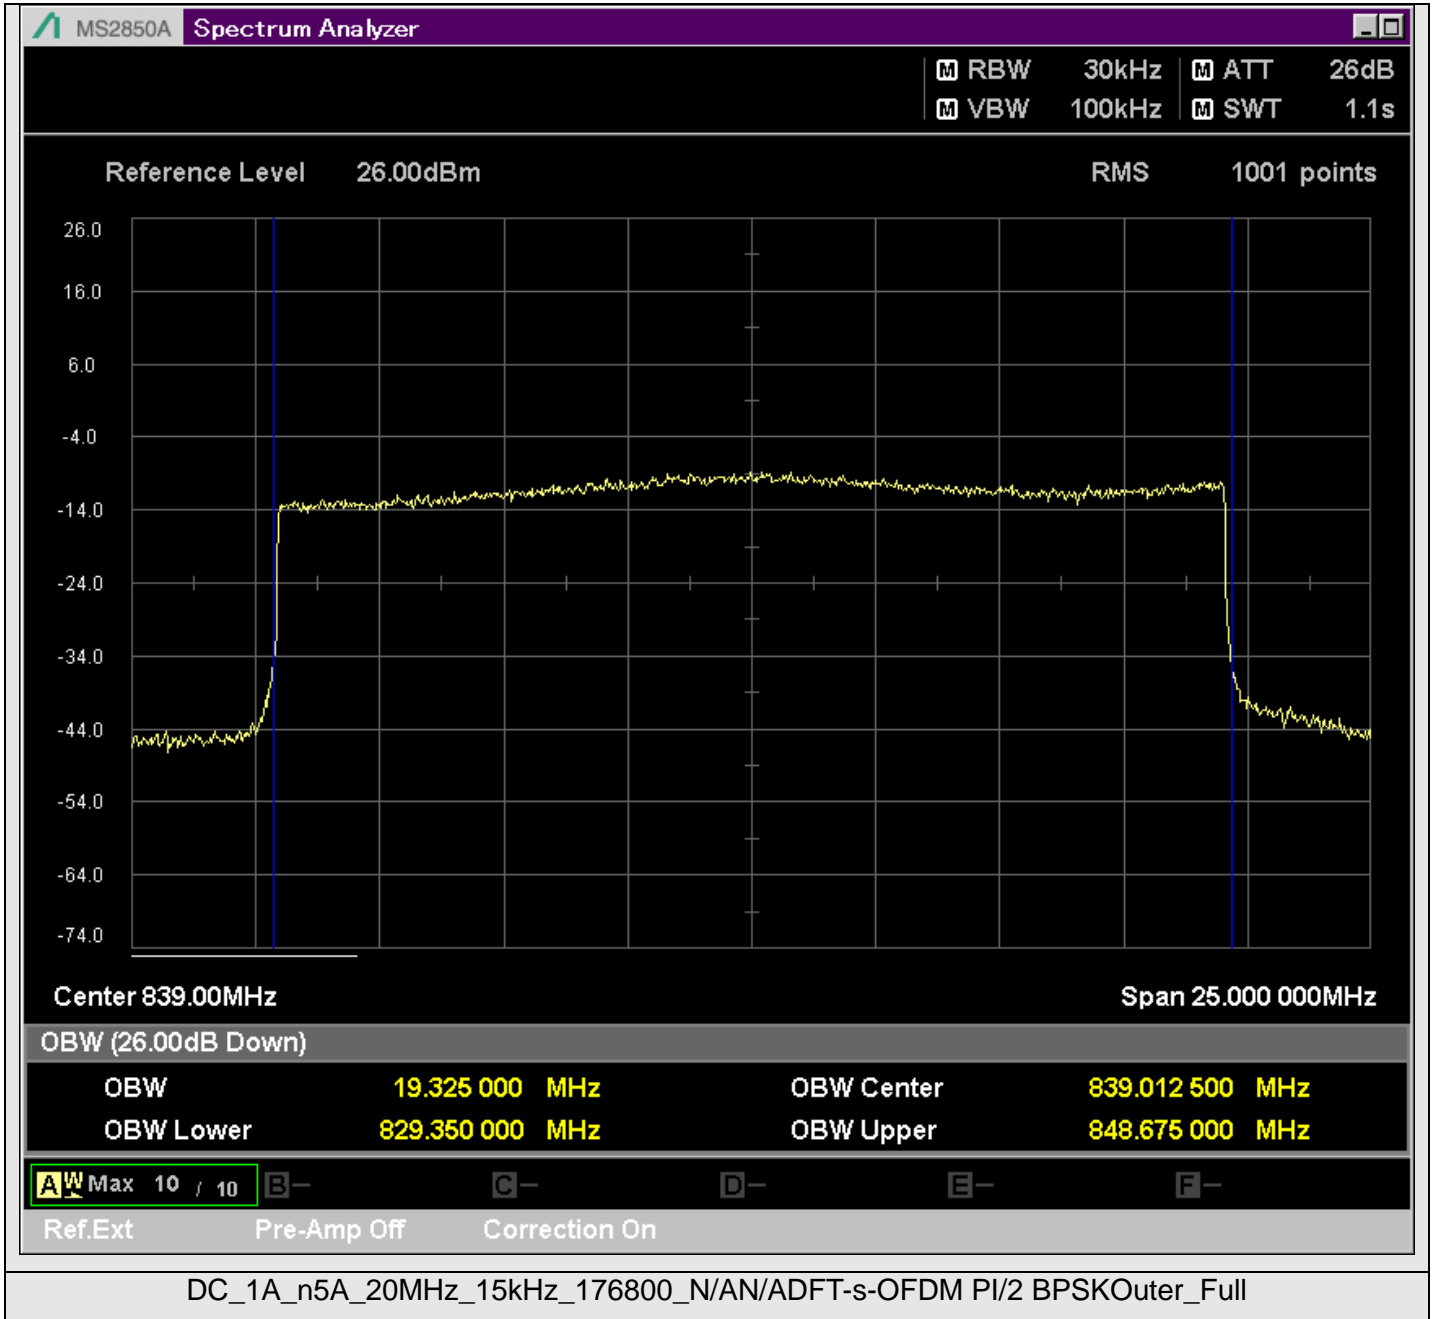

DC_1A_n5A	20MHz	15kHz	176800	9	N/AN/ACP-OFDM 256QAMOuter_Full	19.325	0.00	20.00	PASS
-----------	-------	-------	--------	---	--------------------------------	--------	------	-------	------

TestGraph

2.1051B.2 Band edge