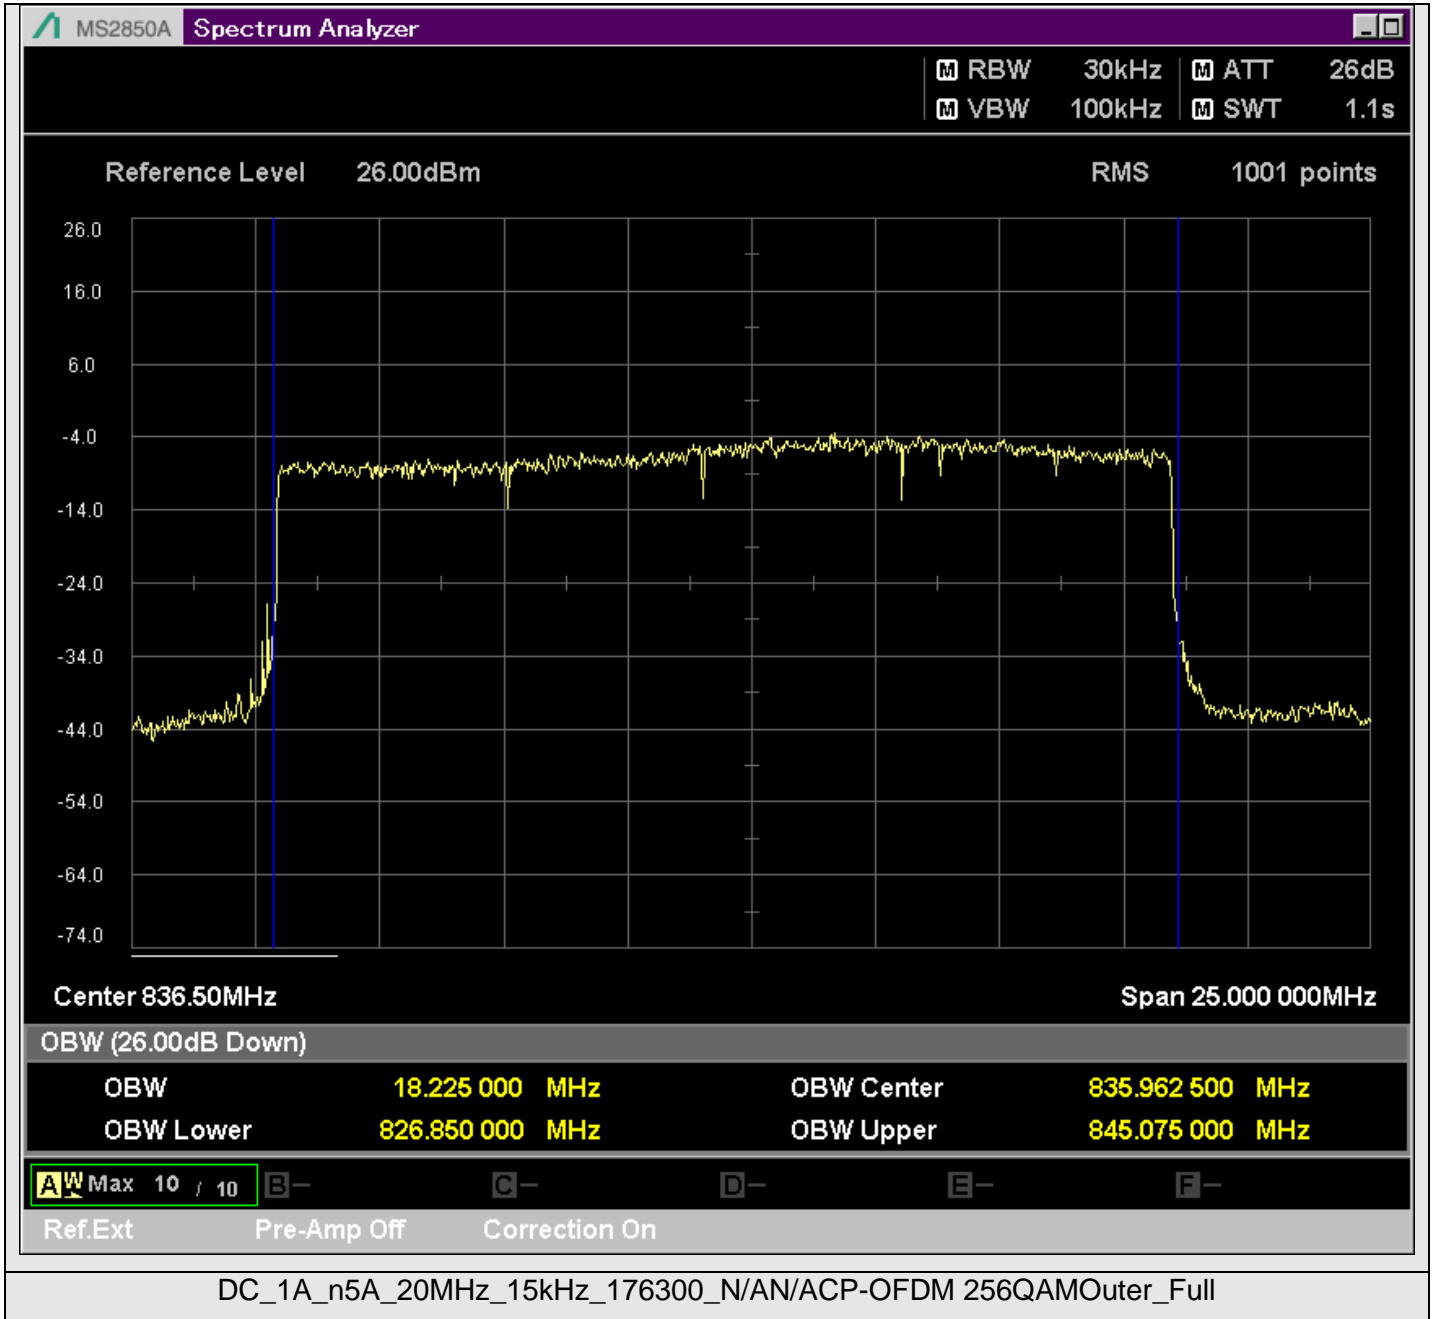

DC_1A_n5A	20MHz	15kHz	176800	9	N/AN/ACP-OFDM 256QAMOuter_Full	19.325	0.00	20.00	PASS
-----------	-------	-------	--------	---	--------------------------------	--------	------	-------	------

TestGraph

2.1051B.2 Band edge