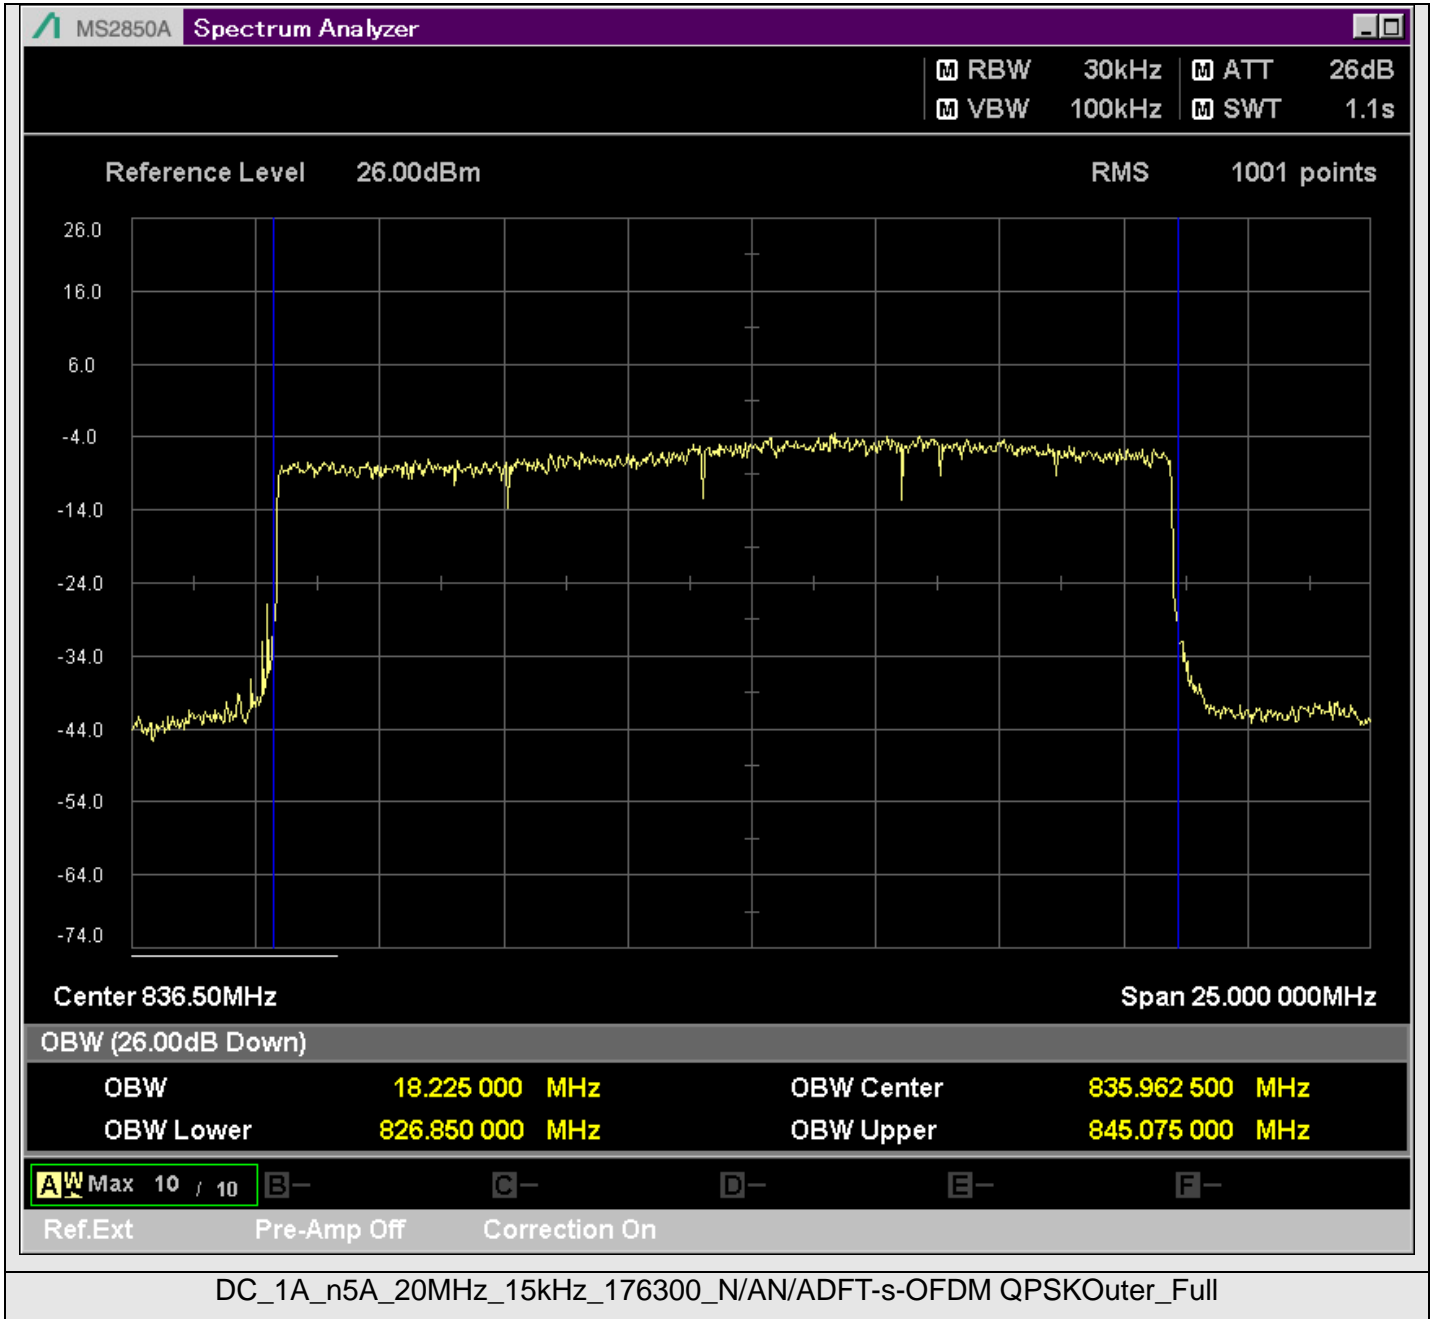

DC_1A_n5A	20MHz	15kHz	176800	9	N/AN/ACP-OFDM 256QAMOuter_Full	19.325	0.00	20.00	PASS
-----------	-------	-------	--------	---	--------------------------------	--------	------	-------	------

TestGraph

2.1051B.2 Band edge