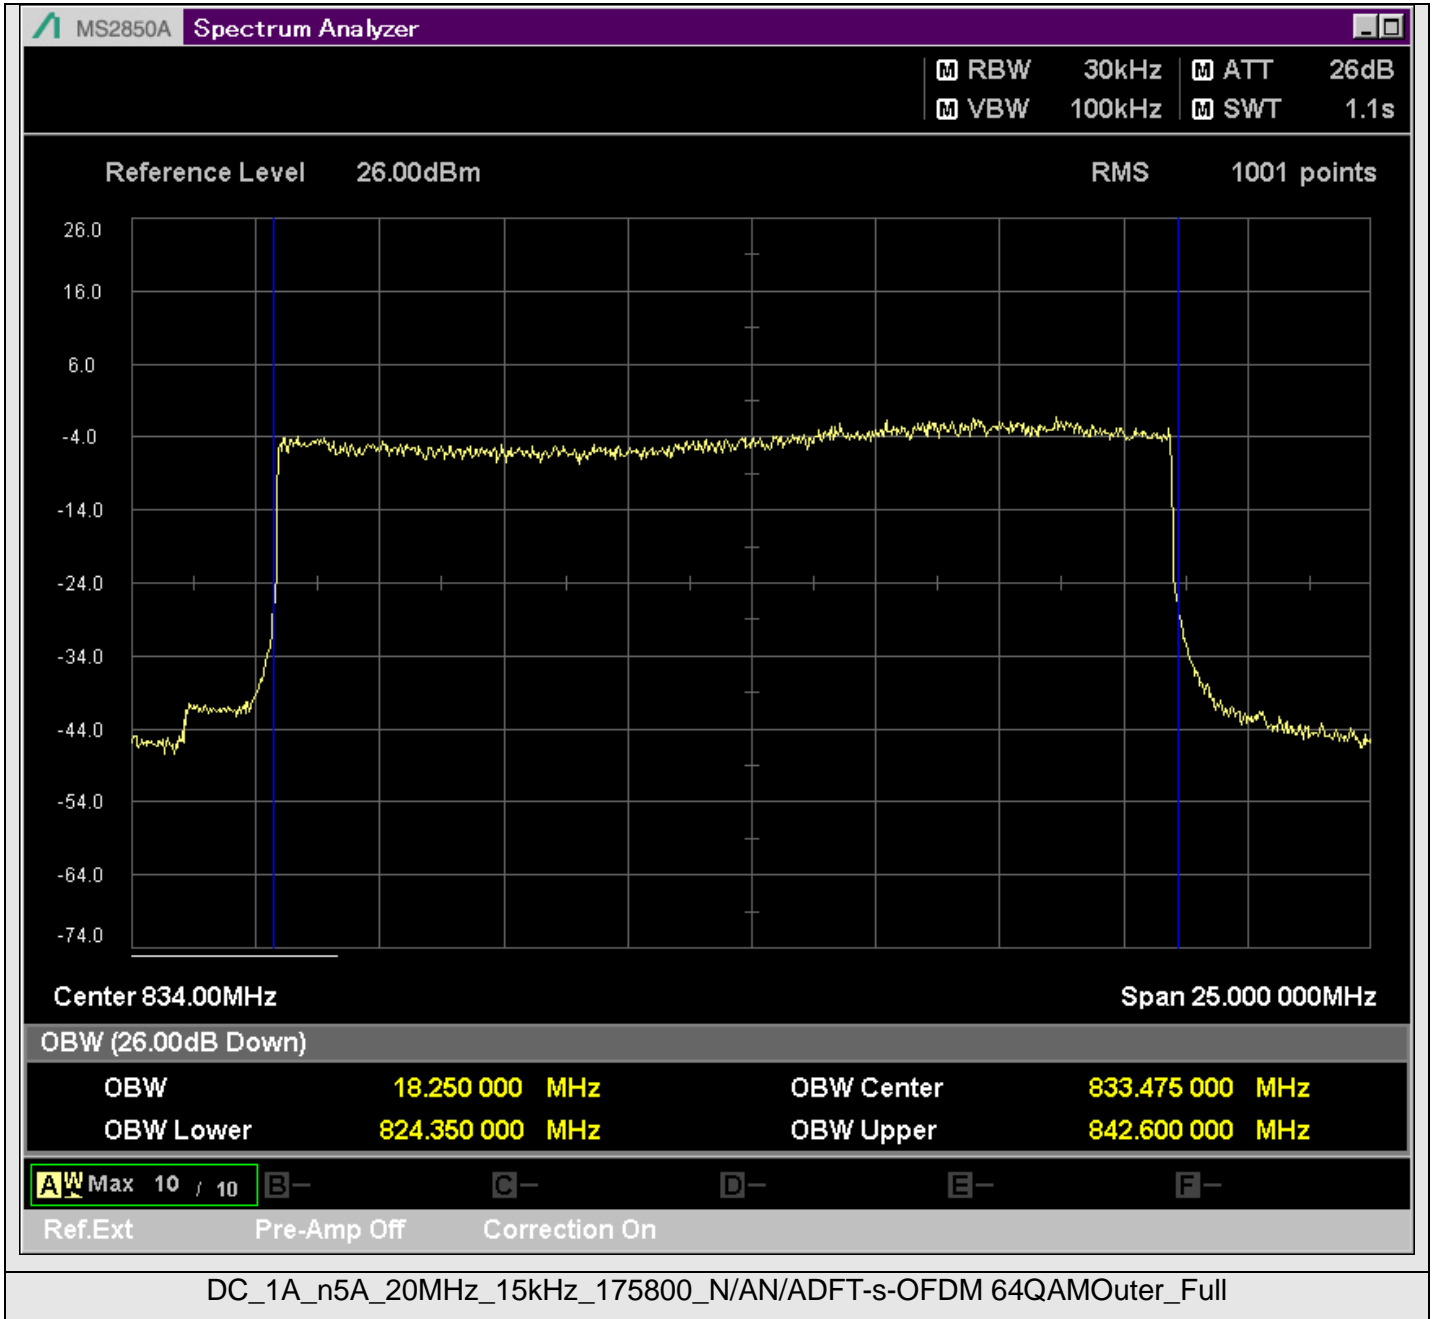

DC_1A_n5A	20MHz	15kHz	176800	9	N/AN/ACP-OFDM 256QAMOuter_Full	19.325	0.00	20.00	PASS
-----------	-------	-------	--------	---	--------------------------------	--------	------	-------	------

TestGraph

2.1051B.2 Band edge