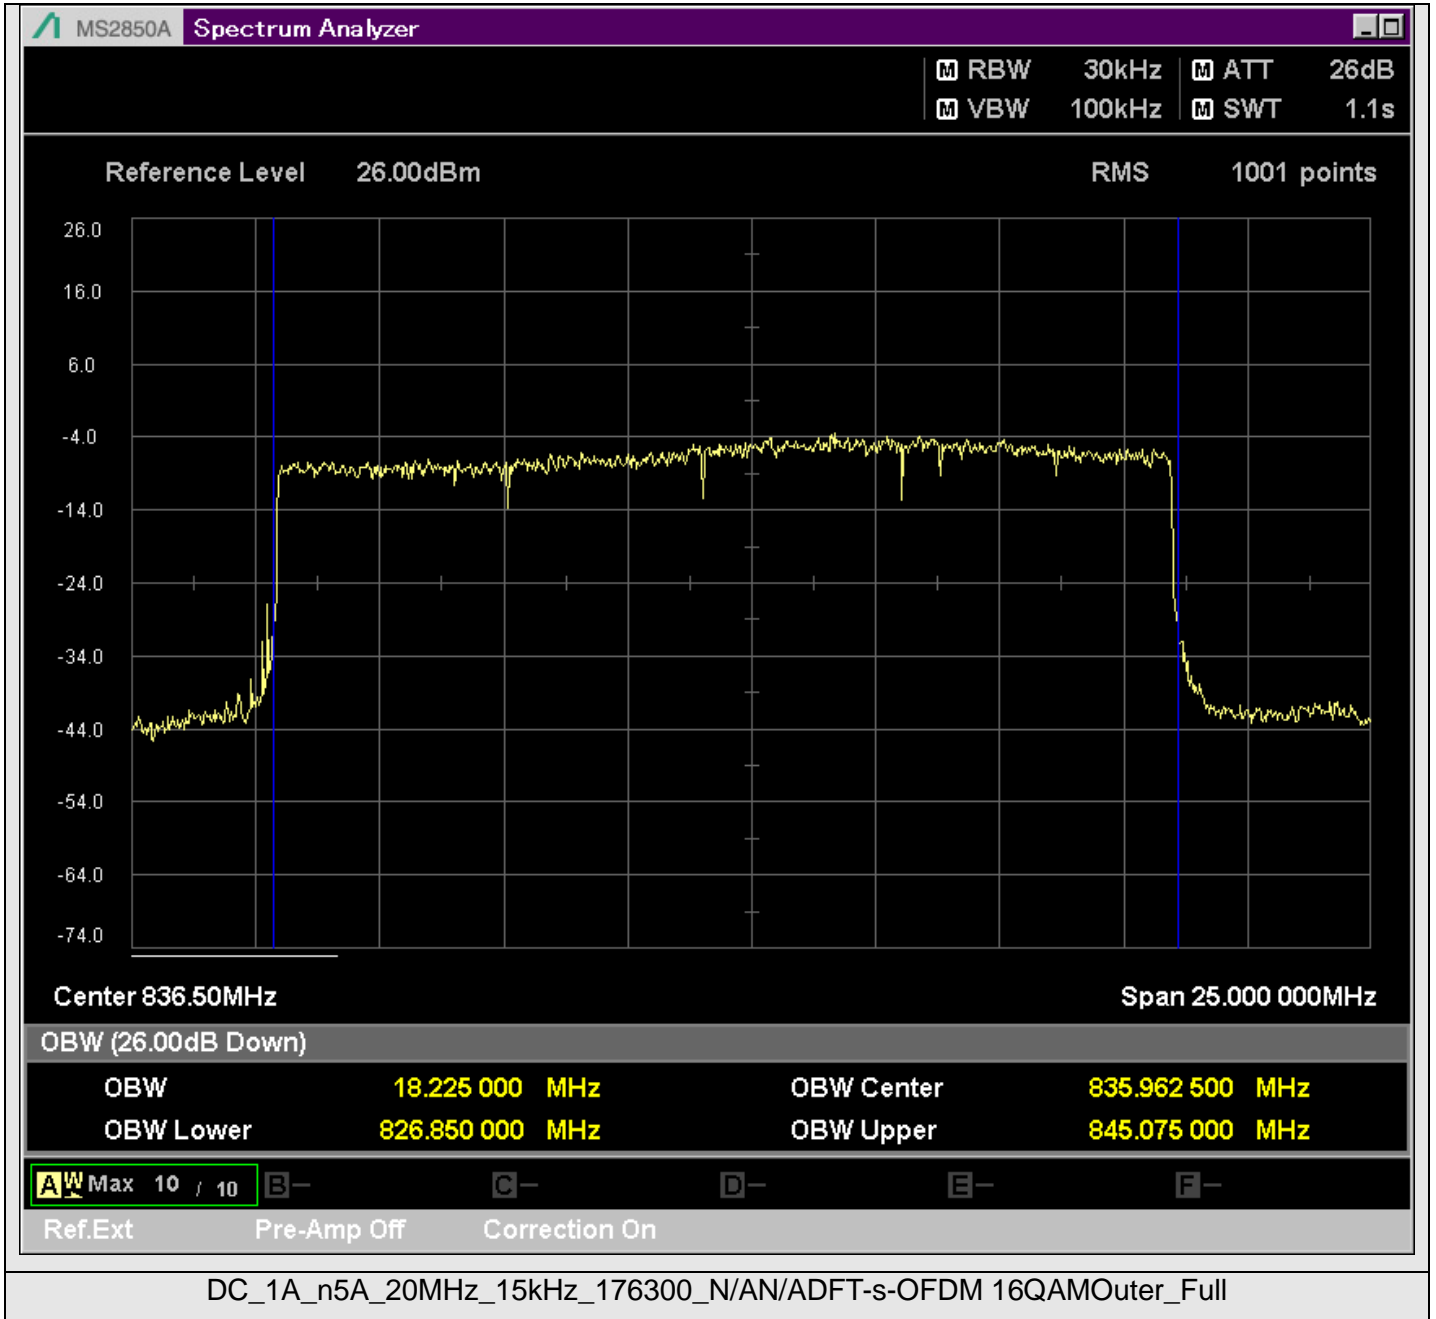

DC_1A_n5A	20MHz	15kHz	176800	9	N/AN/ACP-OFDM 256QAMOuter_Full	19.325	0.00	20.00	PASS
-----------	-------	-------	--------	---	--------------------------------	--------	------	-------	------

TestGraph

2.1051B.2 Band edge