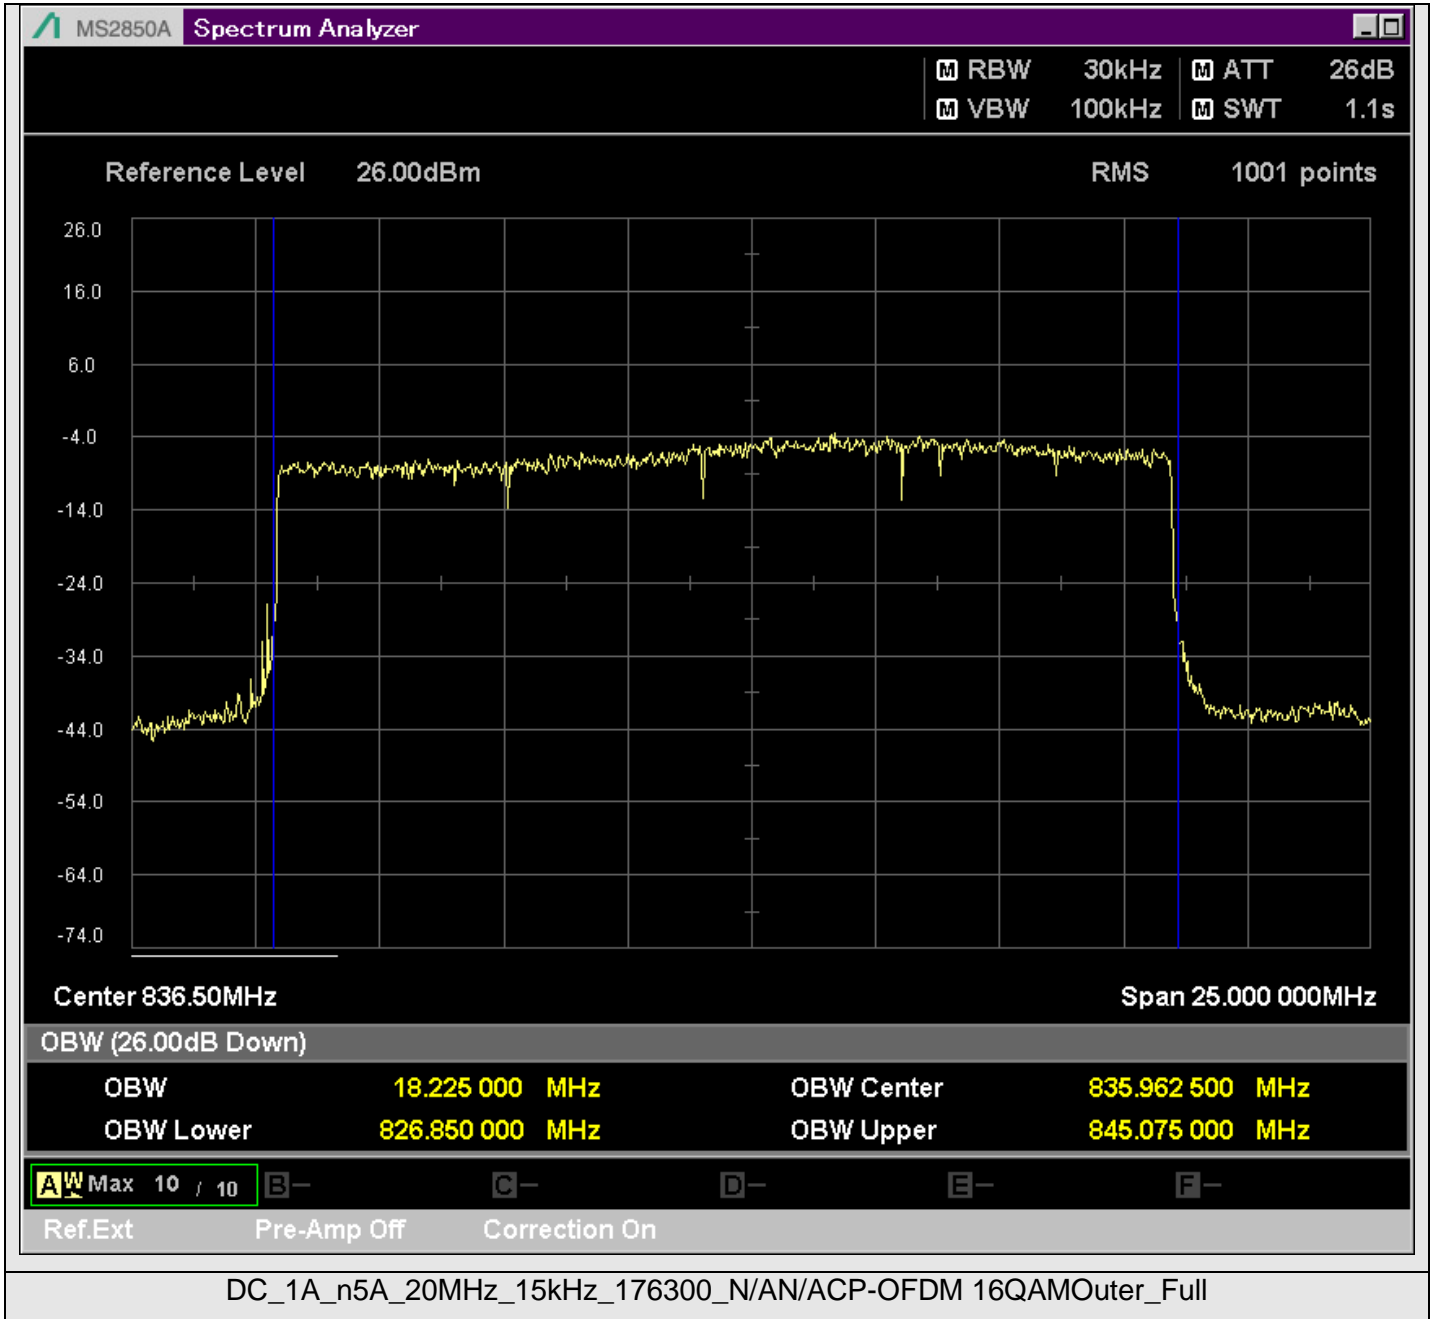

DC_1A_n5A	20MHz	15kHz	176800	9	N/AN/ACP-OFDM 256QAMOuter_Full	19.325	0.00	20.00	PASS
-----------	-------	-------	--------	---	--------------------------------	--------	------	-------	------

TestGraph

2.1051B.2 Band edge