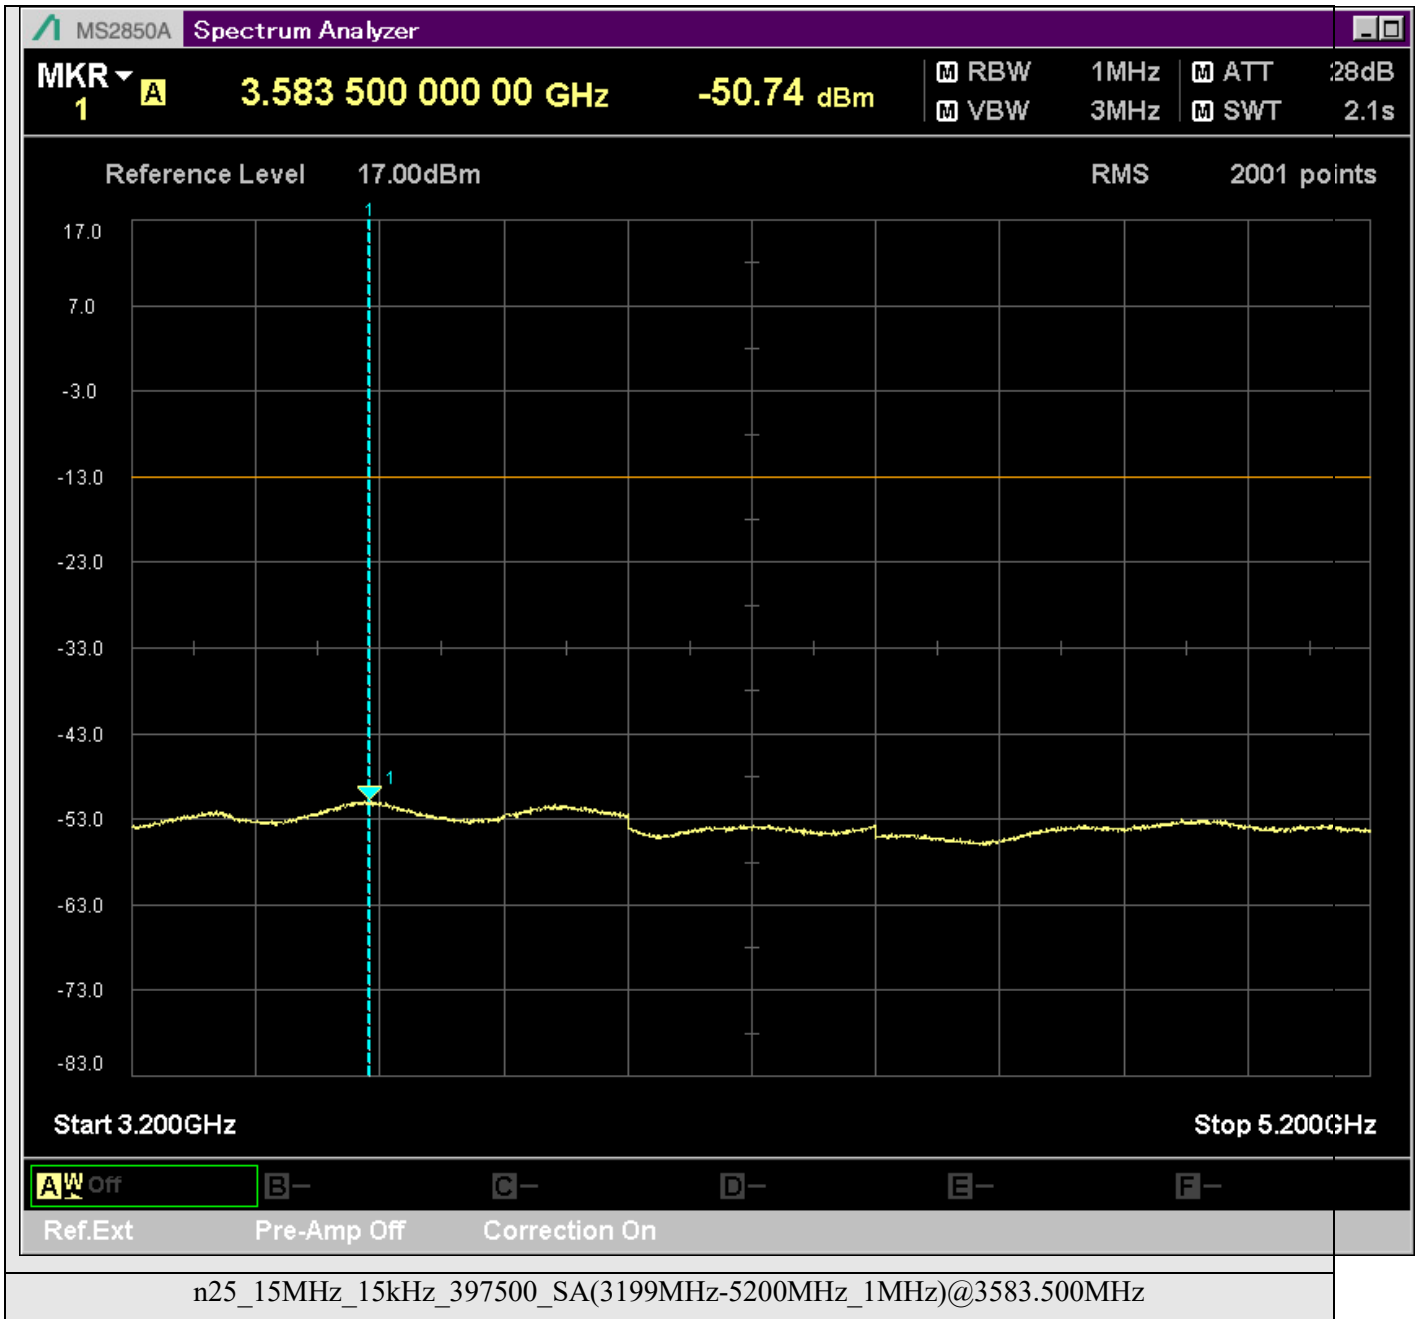

n25_15MHz_15kHz_392500_SA(13198MHz-15200MHz_1MHz)@13741.500MHz

n25_15MHz_15kHz_397500_SA(11198MHz-13200MHz_1MHz)@11800.500MHz

n25_15MHz_15kHz_397500_SA(11198MHz-13200MHz_1MHz)@11817.500MHz

2.1055 Frequency stability

TestResult

Band	Bandwidth	SCS	Channel	TestID	TestConfig	Value	LowLimit	UpLimit	Result
n25	5MHz	15kHz	386500	1	DFT-s-OFDM QPSK^25@0	4.1	-200.30	200.30	PASS
n25	5MHz	15kHz	386500	1	DFT-s-OFDM QPSK^25@0	0.00	-0.11	0.11	PASS
n25	5MHz	15kHz	392500	1	DFT-s-OFDM QPSK^25@0	-2.2	-203.30	203.30	PASS
n25	5MHz	15kHz	392500	1	DFT-s-OFDM QPSK^25@0	0.00	-0.11	0.11	PASS
n25	5MHz	15kHz	398500	1	DFT-s-OFDM QPSK^25@0	56.9	-206.30	206.30	PASS
n25	5MHz	15kHz	398500	1	DFT-s-OFDM QPSK^25@0	0.03	-0.11	0.11	PASS
n25	15MHz	15kHz	387500	1	DFT-s-OFDM QPSK^50@29	5.9	-200.80	200.80	PASS
n25	15MHz	15kHz	387500	1	DFT-s-OFDM QPSK^50@29	0.00	-0.11	0.11	PASS
n25	15MHz	15kHz	392500	1	DFT-s-OFDM QPSK^50@29	11.2	-203.30	203.30	PASS
n25	15MHz	15kHz	392500	1	DFT-s-OFDM QPSK^50@29	0.01	-0.11	0.11	PASS
n25	15MHz	15kHz	397500	1	DFT-s-OFDM QPSK^50@29	62.3	-206.30	206.30	PASS
n25	15MHz	15kHz	397500	1	DFT-s-OFDM QPSK^50@29	0.03	-0.11	0.11	PASS