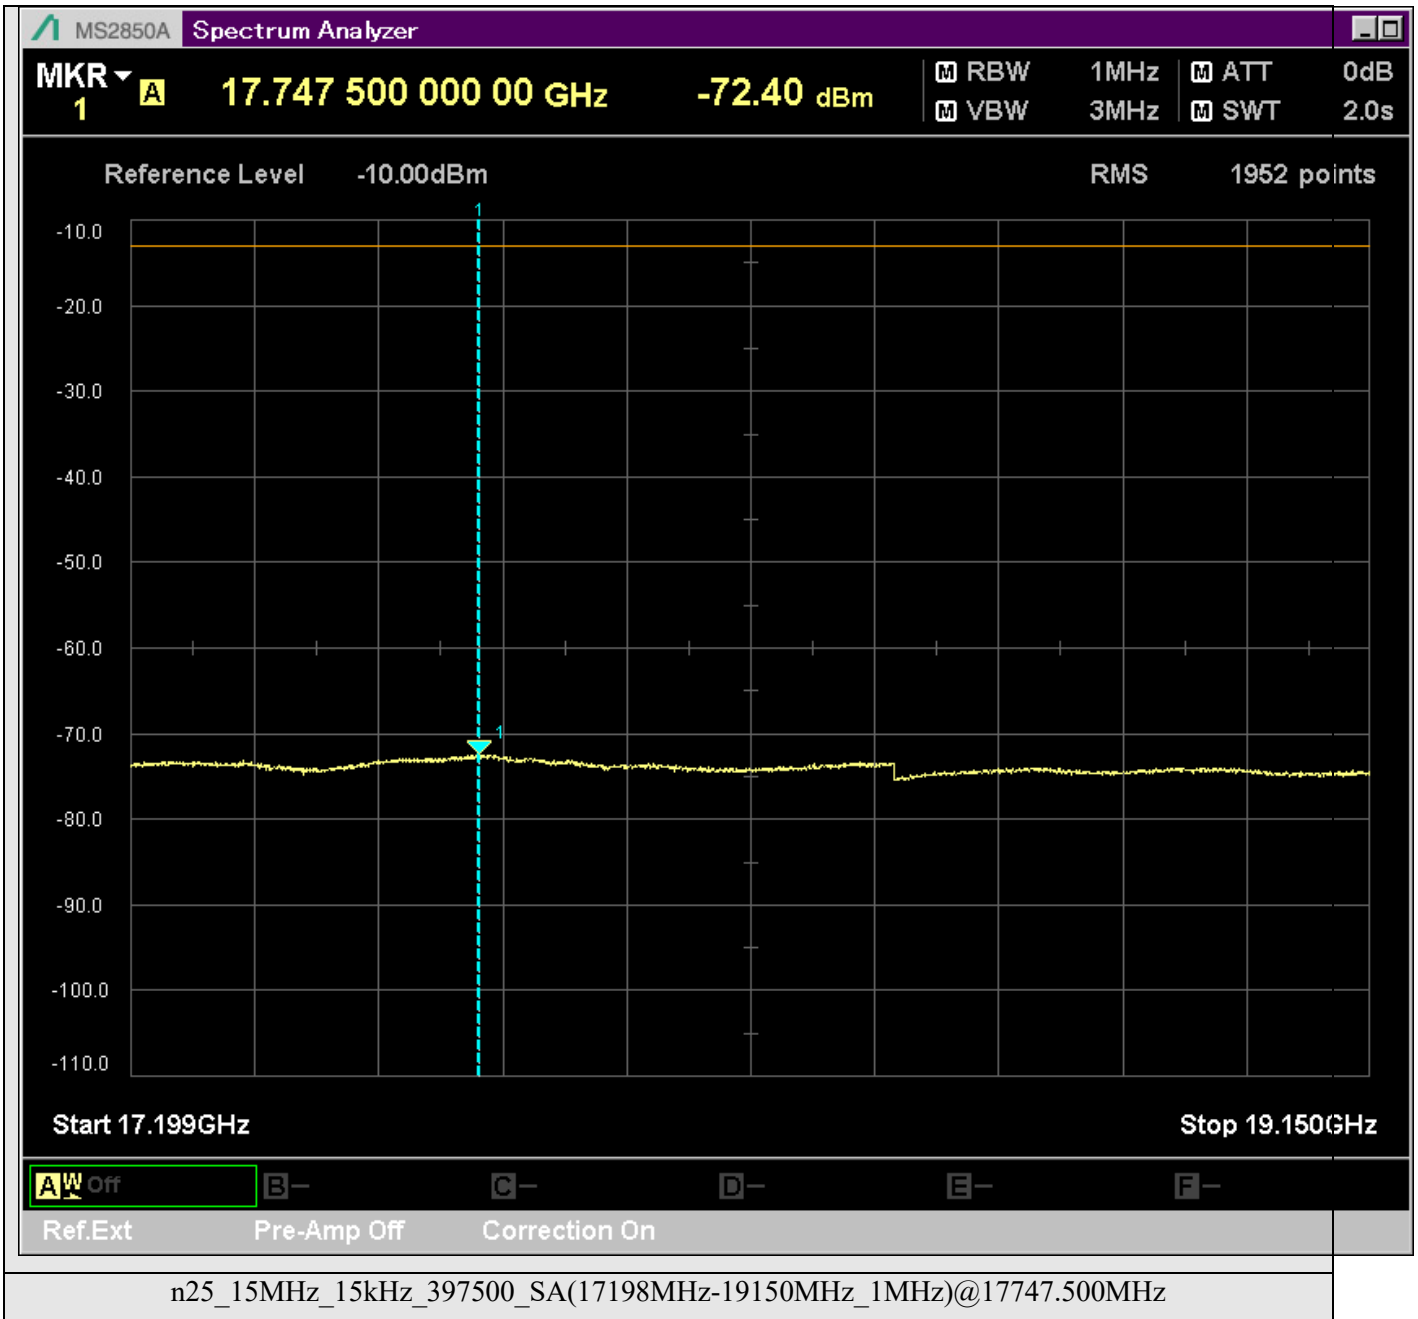

n25_15MHz_15kHz_392500_SA(13198MHz-15200MHz_1MHz)@13741.500MHz

n25_15MHz_15kHz_397500_SA(11198MHz-13200MHz_1MHz)@11800.500MHz

n25_15MHz_15kHz_397500_SA(11198MHz-13200MHz_1MHz)@11817.500MHz

2.1055 Frequency stability

TestResult

Band	Bandwidth	SCS	Channel	TestID	TestConfig	Value	LowLimit	UpLimit	Result
n25	5MHz	15kHz	386500	1	DFT-s-OFDM QPSK^25@0	4.1	-200.30	200.30	PASS
n25	5MHz	15kHz	386500	1	DFT-s-OFDM QPSK^25@0	0.00	-0.11	0.11	PASS
n25	5MHz	15kHz	392500	1	DFT-s-OFDM QPSK^25@0	-2.2	-203.30	203.30	PASS
n25	5MHz	15kHz	392500	1	DFT-s-OFDM QPSK^25@0	0.00	-0.11	0.11	PASS
n25	5MHz	15kHz	398500	1	DFT-s-OFDM QPSK^25@0	56.9	-206.30	206.30	PASS
n25	5MHz	15kHz	398500	1	DFT-s-OFDM QPSK^25@0	0.03	-0.11	0.11	PASS
n25	15MHz	15kHz	387500	1	DFT-s-OFDM QPSK^50@29	5.9	-200.80	200.80	PASS
n25	15MHz	15kHz	387500	1	DFT-s-OFDM QPSK^50@29	0.00	-0.11	0.11	PASS
n25	15MHz	15kHz	392500	1	DFT-s-OFDM QPSK^50@29	11.2	-203.30	203.30	PASS
n25	15MHz	15kHz	392500	1	DFT-s-OFDM QPSK^50@29	0.01	-0.11	0.11	PASS
n25	15MHz	15kHz	397500	1	DFT-s-OFDM QPSK^50@29	62.3	-206.30	206.30	PASS
n25	15MHz	15kHz	397500	1	DFT-s-OFDM QPSK^50@29	0.03	-0.11	0.11	PASS