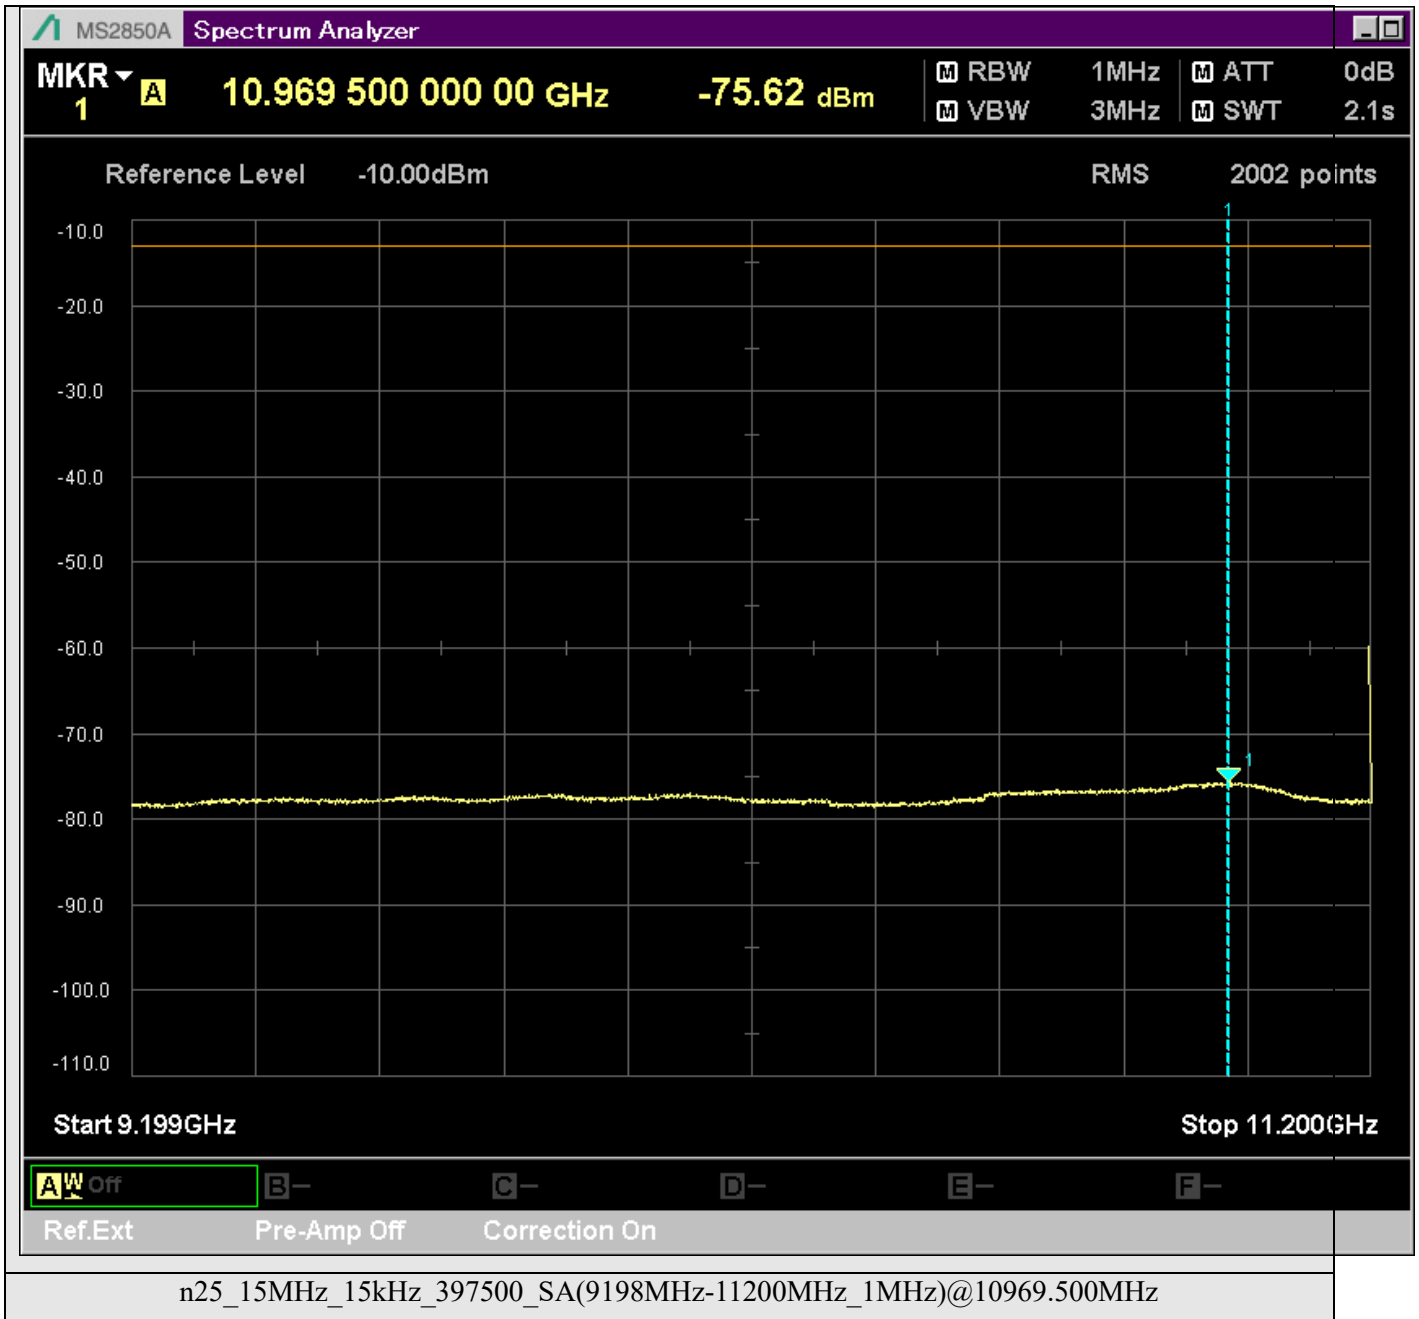

n25_15MHz_15kHz_392500_SA(13198MHz-15200MHz_1MHz)@13741.500MHz

n25_15MHz_15kHz_397500_SA(11198MHz-13200MHz_1MHz)@11800.500MHz

n25_15MHz_15kHz_397500_SA(11198MHz-13200MHz_1MHz)@11817.500MHz

2.1055 Frequency stability

TestResult

Band	Bandwidth	SCS	Channel	TestID	TestConfig	Value	LowLimit	UpLimit	Result
n25	5MHz	15kHz	386500	1	DFT-s-OFDM QPSK^25@0	4.1	-200.30	200.30	PASS
n25	5MHz	15kHz	386500	1	DFT-s-OFDM QPSK^25@0	0.00	-0.11	0.11	PASS
n25	5MHz	15kHz	392500	1	DFT-s-OFDM QPSK^25@0	-2.2	-203.30	203.30	PASS
n25	5MHz	15kHz	392500	1	DFT-s-OFDM QPSK^25@0	0.00	-0.11	0.11	PASS
n25	5MHz	15kHz	398500	1	DFT-s-OFDM QPSK^25@0	56.9	-206.30	206.30	PASS
n25	5MHz	15kHz	398500	1	DFT-s-OFDM QPSK^25@0	0.03	-0.11	0.11	PASS
n25	15MHz	15kHz	387500	1	DFT-s-OFDM QPSK^50@29	5.9	-200.80	200.80	PASS
n25	15MHz	15kHz	387500	1	DFT-s-OFDM QPSK^50@29	0.00	-0.11	0.11	PASS
n25	15MHz	15kHz	392500	1	DFT-s-OFDM QPSK^50@29	11.2	-203.30	203.30	PASS
n25	15MHz	15kHz	392500	1	DFT-s-OFDM QPSK^50@29	0.01	-0.11	0.11	PASS
n25	15MHz	15kHz	397500	1	DFT-s-OFDM QPSK^50@29	62.3	-206.30	206.30	PASS
n25	15MHz	15kHz	397500	1	DFT-s-OFDM QPSK^50@29	0.03	-0.11	0.11	PASS