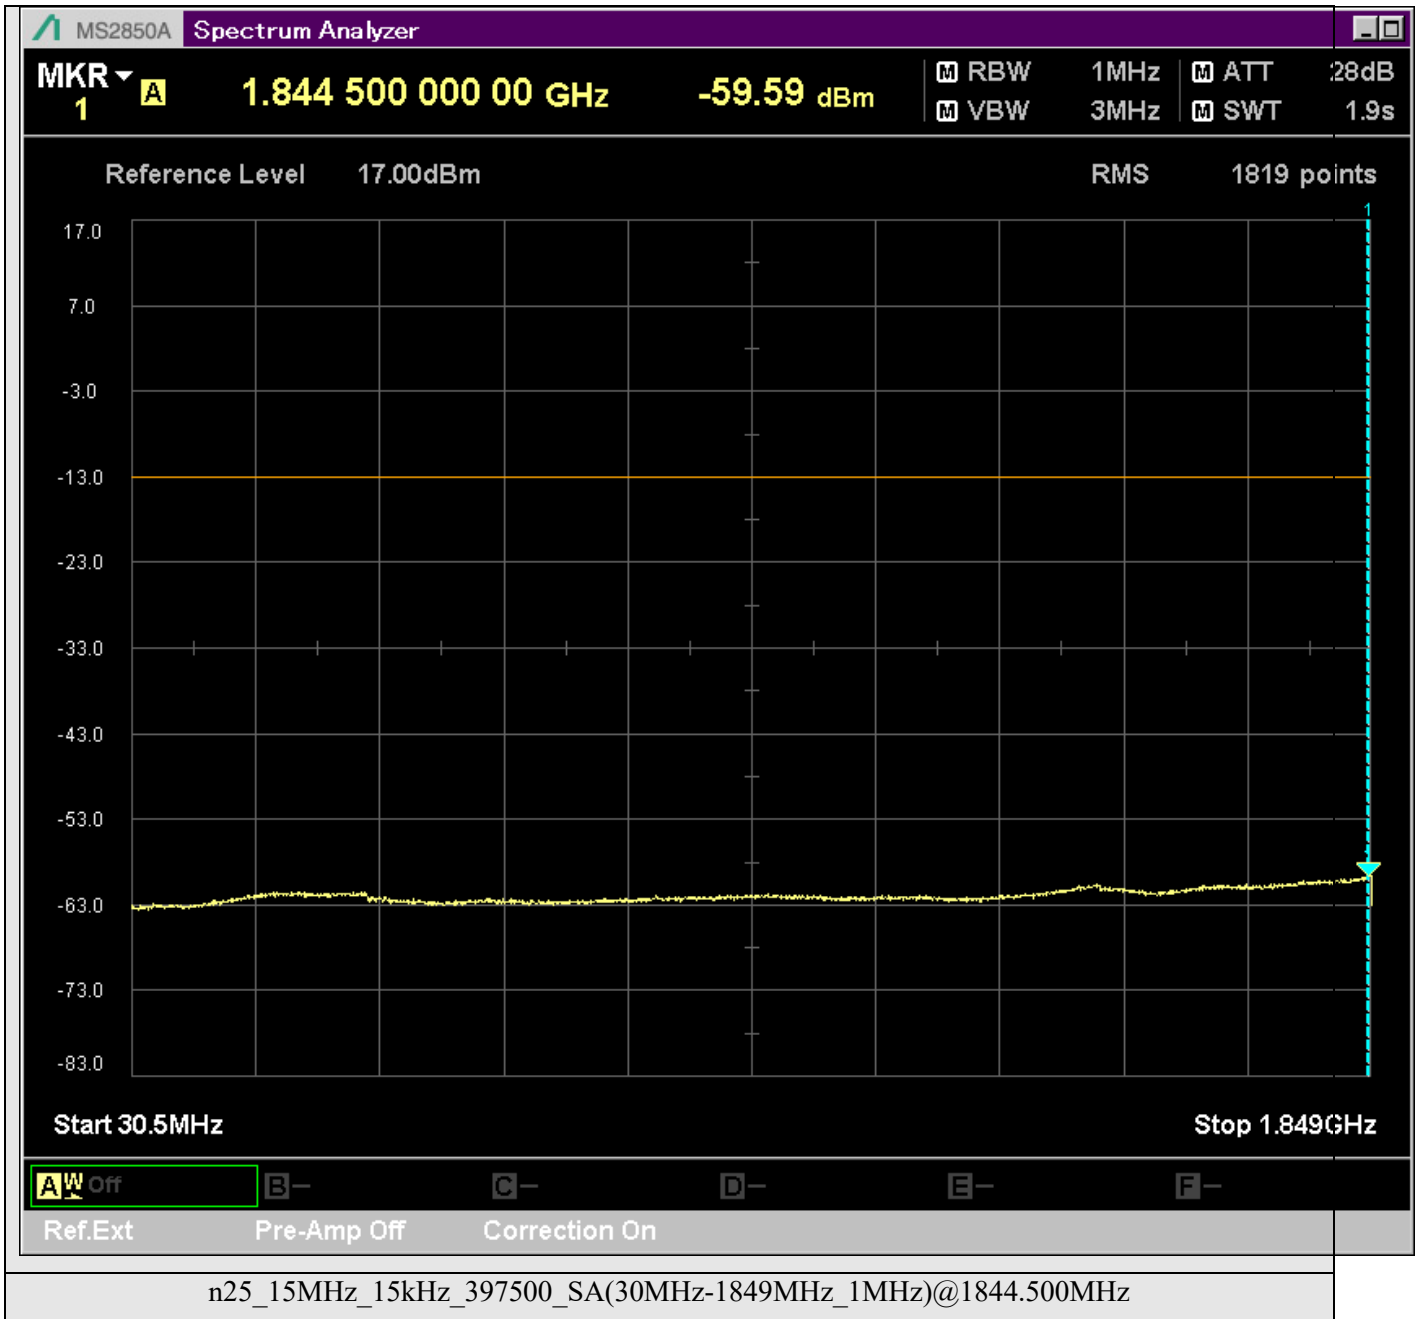

n25_15MHz_15kHz_392500_SA(13198MHz-15200MHz_1MHz)@13741.500MHz

n25_15MHz_15kHz_397500_SA(11198MHz-13200MHz_1MHz)@11800.500MHz

n25_15MHz_15kHz_397500_SA(11198MHz-13200MHz_1MHz)@11817.500MHz

2.1055 Frequency stability

TestResult

Band	Bandwidth	SCS	Channel	TestID	TestConfig	Value	LowLimit	UpLimit	Result
n25	5MHz	15kHz	386500	1	DFT-s-OFDM QPSK^25@0	4.1	-200.30	200.30	PASS
n25	5MHz	15kHz	386500	1	DFT-s-OFDM QPSK^25@0	0.00	-0.11	0.11	PASS
n25	5MHz	15kHz	392500	1	DFT-s-OFDM QPSK^25@0	-2.2	-203.30	203.30	PASS
n25	5MHz	15kHz	392500	1	DFT-s-OFDM QPSK^25@0	0.00	-0.11	0.11	PASS
n25	5MHz	15kHz	398500	1	DFT-s-OFDM QPSK^25@0	56.9	-206.30	206.30	PASS
n25	5MHz	15kHz	398500	1	DFT-s-OFDM QPSK^25@0	0.03	-0.11	0.11	PASS
n25	15MHz	15kHz	387500	1	DFT-s-OFDM QPSK^50@29	5.9	-200.80	200.80	PASS
n25	15MHz	15kHz	387500	1	DFT-s-OFDM QPSK^50@29	0.00	-0.11	0.11	PASS
n25	15MHz	15kHz	392500	1	DFT-s-OFDM QPSK^50@29	11.2	-203.30	203.30	PASS
n25	15MHz	15kHz	392500	1	DFT-s-OFDM QPSK^50@29	0.01	-0.11	0.11	PASS
n25	15MHz	15kHz	397500	1	DFT-s-OFDM QPSK^50@29	62.3	-206.30	206.30	PASS
n25	15MHz	15kHz	397500	1	DFT-s-OFDM QPSK^50@29	0.03	-0.11	0.11	PASS