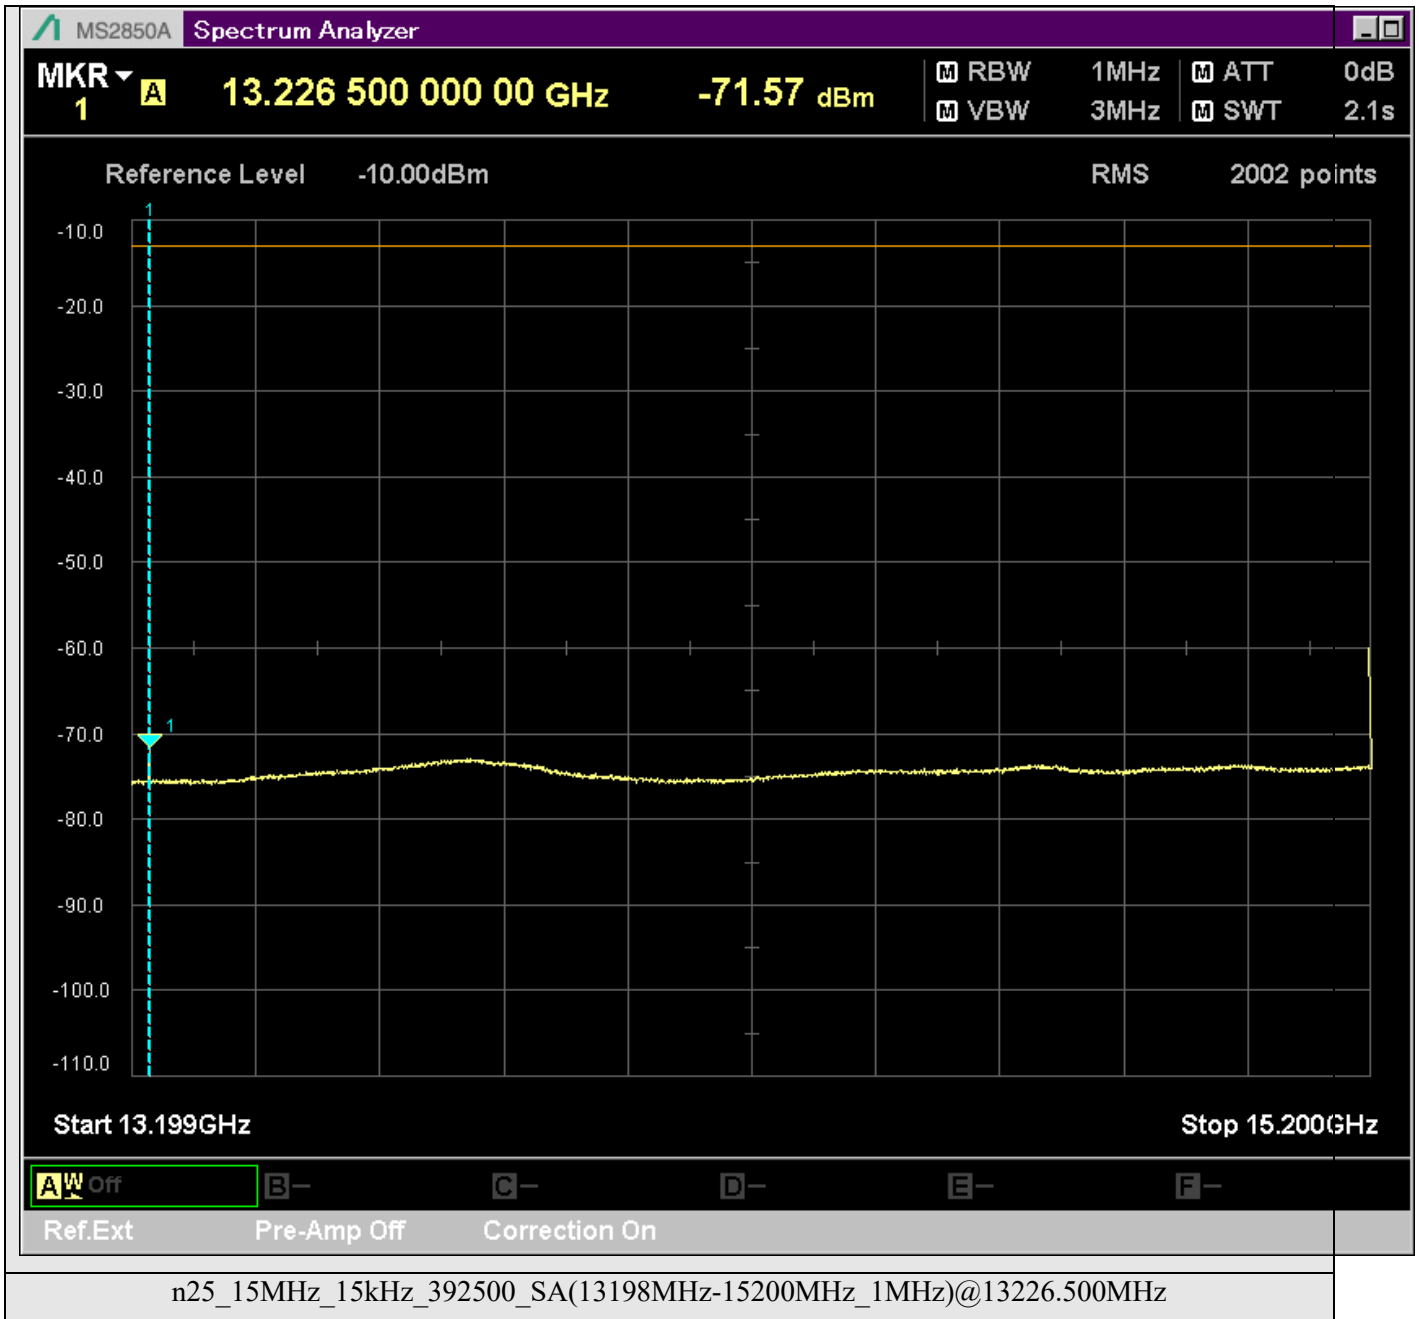

n25_15MHz_15kHz_392500_SA(13198MHz-15200MHz_1MHz)@13741.500MHz

n25_15MHz_15kHz_397500_SA(11198MHz-13200MHz_1MHz)@11800.500MHz

n25_15MHz_15kHz_397500_SA(11198MHz-13200MHz_1MHz)@11817.500MHz

2.1055 Frequency stability

TestResult

Band	Bandwidth	SCS	Channel	TestID	TestConfig	Value	LowLimit	UpLimit	Result
n25	5MHz	15kHz	386500	1	DFT-s-OFDM QPSK^25@0	4.1	-200.30	200.30	PASS
n25	5MHz	15kHz	386500	1	DFT-s-OFDM QPSK^25@0	0.00	-0.11	0.11	PASS
n25	5MHz	15kHz	392500	1	DFT-s-OFDM QPSK^25@0	-2.2	-203.30	203.30	PASS
n25	5MHz	15kHz	392500	1	DFT-s-OFDM QPSK^25@0	0.00	-0.11	0.11	PASS
n25	5MHz	15kHz	398500	1	DFT-s-OFDM QPSK^25@0	56.9	-206.30	206.30	PASS
n25	5MHz	15kHz	398500	1	DFT-s-OFDM QPSK^25@0	0.03	-0.11	0.11	PASS
n25	15MHz	15kHz	387500	1	DFT-s-OFDM QPSK^50@29	5.9	-200.80	200.80	PASS
n25	15MHz	15kHz	387500	1	DFT-s-OFDM QPSK^50@29	0.00	-0.11	0.11	PASS
n25	15MHz	15kHz	392500	1	DFT-s-OFDM QPSK^50@29	11.2	-203.30	203.30	PASS
n25	15MHz	15kHz	392500	1	DFT-s-OFDM QPSK^50@29	0.01	-0.11	0.11	PASS
n25	15MHz	15kHz	397500	1	DFT-s-OFDM QPSK^50@29	62.3	-206.30	206.30	PASS
n25	15MHz	15kHz	397500	1	DFT-s-OFDM QPSK^50@29	0.03	-0.11	0.11	PASS