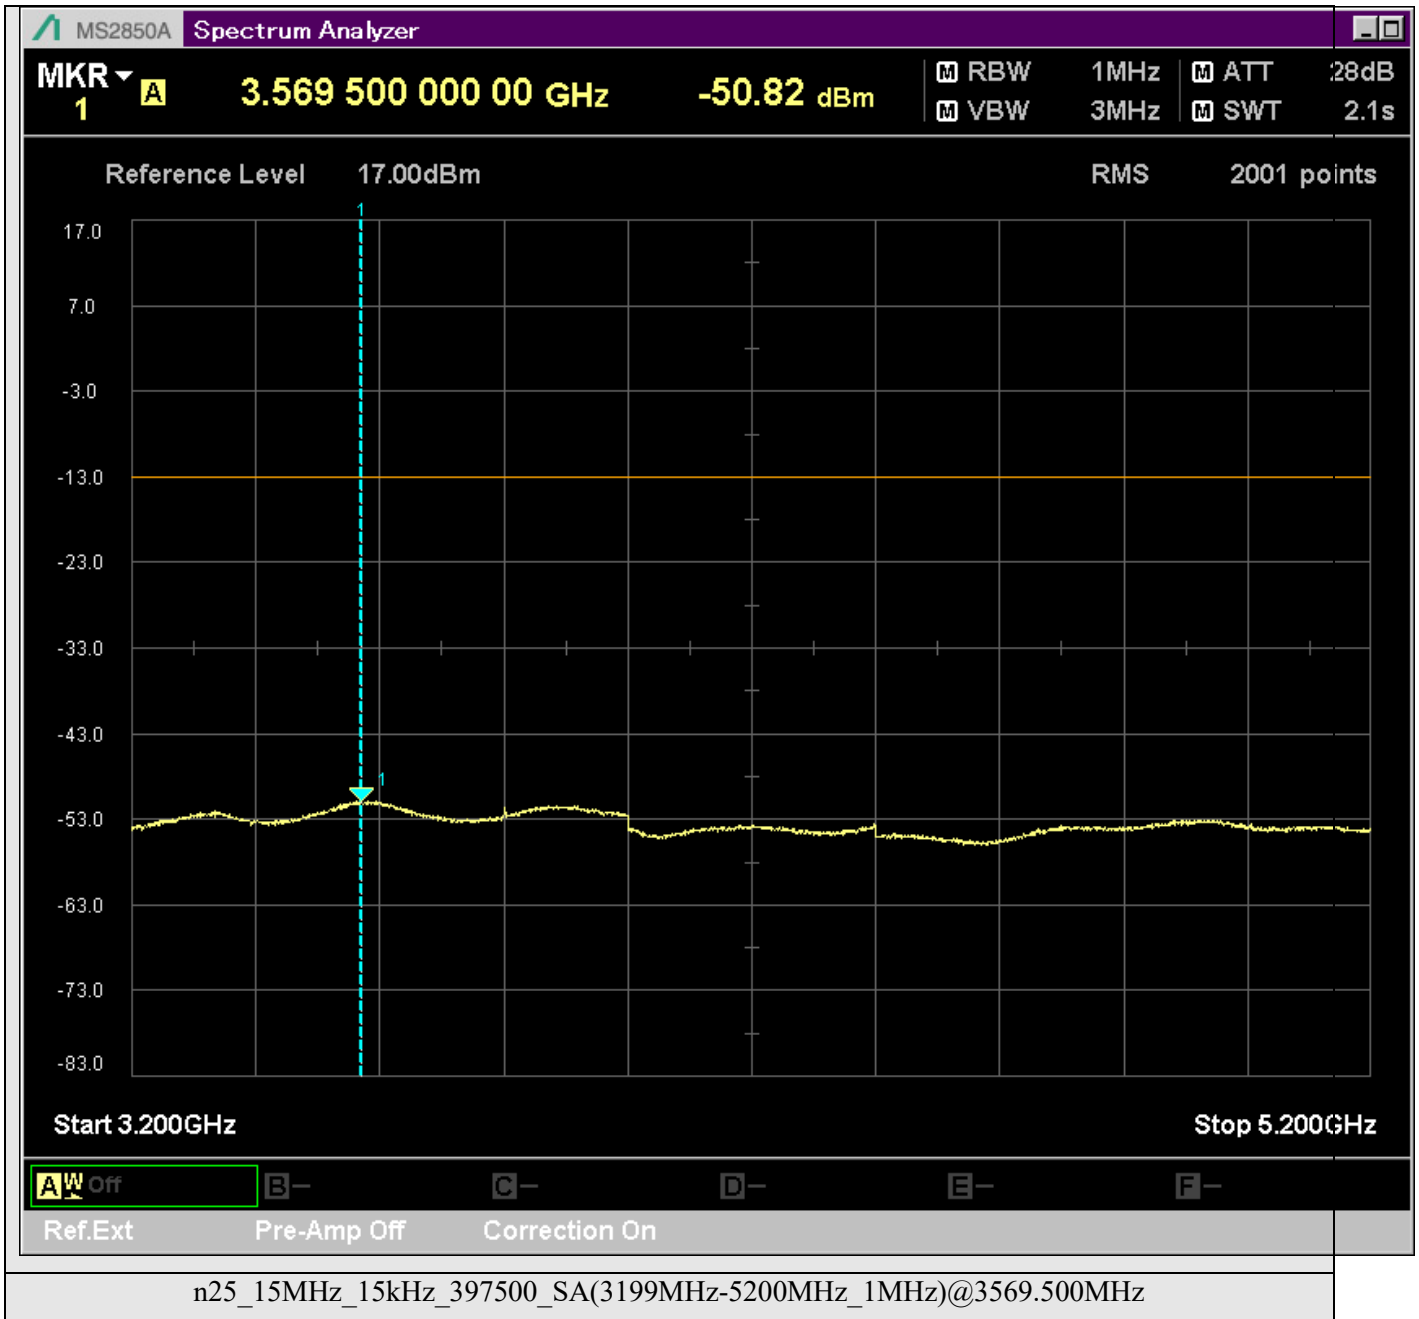

n25_15MHz_15kHz_392500_SA(13198MHz-15200MHz_1MHz)@13741.500MHz

n25_15MHz_15kHz_397500_SA(11198MHz-13200MHz_1MHz)@11800.500MHz

n25_15MHz_15kHz_397500_SA(11198MHz-13200MHz_1MHz)@11817.500MHz

2.1055 Frequency stability

TestResult

Band	Bandwidth	SCS	Channel	TestID	TestConfig	Value	LowLimit	UpLimit	Result
n25	5MHz	15kHz	386500	1	DFT-s-OFDM QPSK^25@0	4.1	-200.30	200.30	PASS
n25	5MHz	15kHz	386500	1	DFT-s-OFDM QPSK^25@0	0.00	-0.11	0.11	PASS
n25	5MHz	15kHz	392500	1	DFT-s-OFDM QPSK^25@0	-2.2	-203.30	203.30	PASS
n25	5MHz	15kHz	392500	1	DFT-s-OFDM QPSK^25@0	0.00	-0.11	0.11	PASS
n25	5MHz	15kHz	398500	1	DFT-s-OFDM QPSK^25@0	56.9	-206.30	206.30	PASS
n25	5MHz	15kHz	398500	1	DFT-s-OFDM QPSK^25@0	0.03	-0.11	0.11	PASS
n25	15MHz	15kHz	387500	1	DFT-s-OFDM QPSK^50@29	5.9	-200.80	200.80	PASS
n25	15MHz	15kHz	387500	1	DFT-s-OFDM QPSK^50@29	0.00	-0.11	0.11	PASS
n25	15MHz	15kHz	392500	1	DFT-s-OFDM QPSK^50@29	11.2	-203.30	203.30	PASS
n25	15MHz	15kHz	392500	1	DFT-s-OFDM QPSK^50@29	0.01	-0.11	0.11	PASS
n25	15MHz	15kHz	397500	1	DFT-s-OFDM QPSK^50@29	62.3	-206.30	206.30	PASS
n25	15MHz	15kHz	397500	1	DFT-s-OFDM QPSK^50@29	0.03	-0.11	0.11	PASS