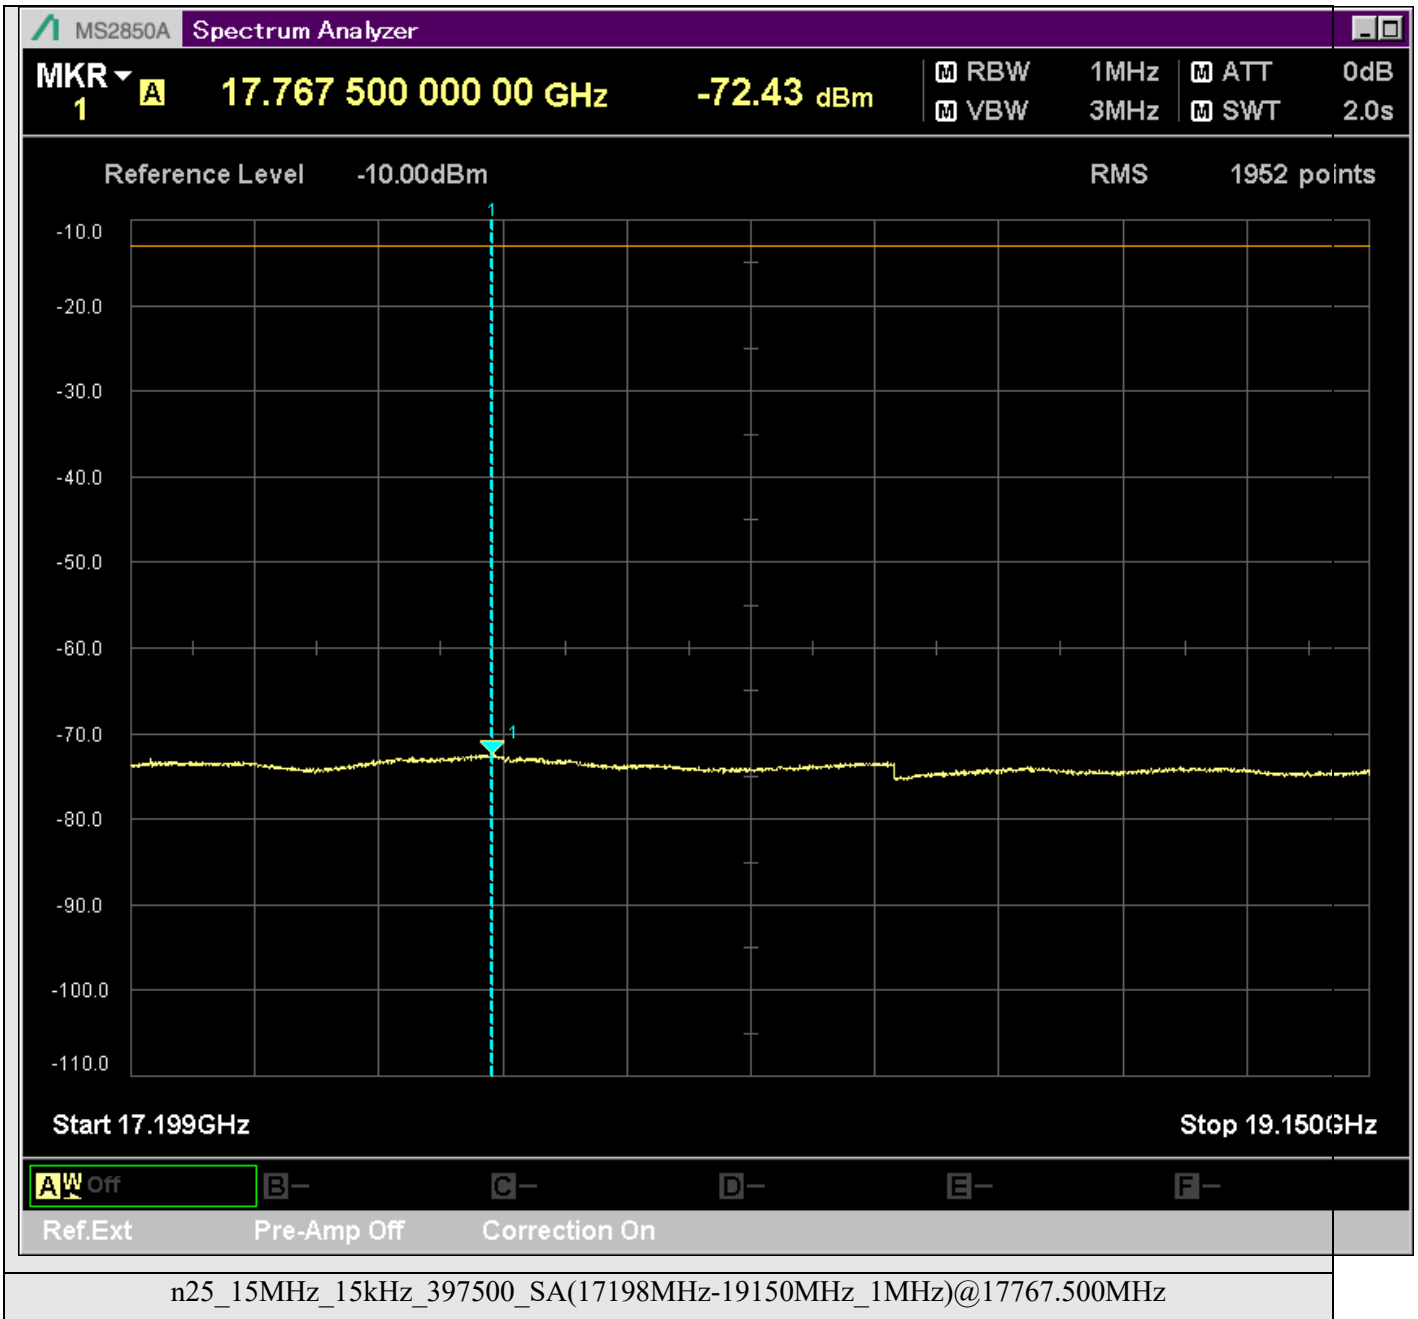

n25_15MHz_15kHz_392500_SA(13198MHz-15200MHz_1MHz)@13741.500MHz

n25_15MHz_15kHz_397500_SA(11198MHz-13200MHz_1MHz)@11800.500MHz

n25_15MHz_15kHz_397500_SA(11198MHz-13200MHz_1MHz)@11817.500MHz

2.1055 Frequency stability

TestResult

Band	Bandwidth	SCS	Channel	TestID	TestConfig	Value	LowLimit	UpLimit	Result
n25	5MHz	15kHz	386500	1	DFT-s-OFDM QPSK^25@0	4.1	-200.30	200.30	PASS
n25	5MHz	15kHz	386500	1	DFT-s-OFDM QPSK^25@0	0.00	-0.11	0.11	PASS
n25	5MHz	15kHz	392500	1	DFT-s-OFDM QPSK^25@0	-2.2	-203.30	203.30	PASS
n25	5MHz	15kHz	392500	1	DFT-s-OFDM QPSK^25@0	0.00	-0.11	0.11	PASS
n25	5MHz	15kHz	398500	1	DFT-s-OFDM QPSK^25@0	56.9	-206.30	206.30	PASS
n25	5MHz	15kHz	398500	1	DFT-s-OFDM QPSK^25@0	0.03	-0.11	0.11	PASS
n25	15MHz	15kHz	387500	1	DFT-s-OFDM QPSK^50@29	5.9	-200.80	200.80	PASS
n25	15MHz	15kHz	387500	1	DFT-s-OFDM QPSK^50@29	0.00	-0.11	0.11	PASS
n25	15MHz	15kHz	392500	1	DFT-s-OFDM QPSK^50@29	11.2	-203.30	203.30	PASS
n25	15MHz	15kHz	392500	1	DFT-s-OFDM QPSK^50@29	0.01	-0.11	0.11	PASS
n25	15MHz	15kHz	397500	1	DFT-s-OFDM QPSK^50@29	62.3	-206.30	206.30	PASS
n25	15MHz	15kHz	397500	1	DFT-s-OFDM QPSK^50@29	0.03	-0.11	0.11	PASS