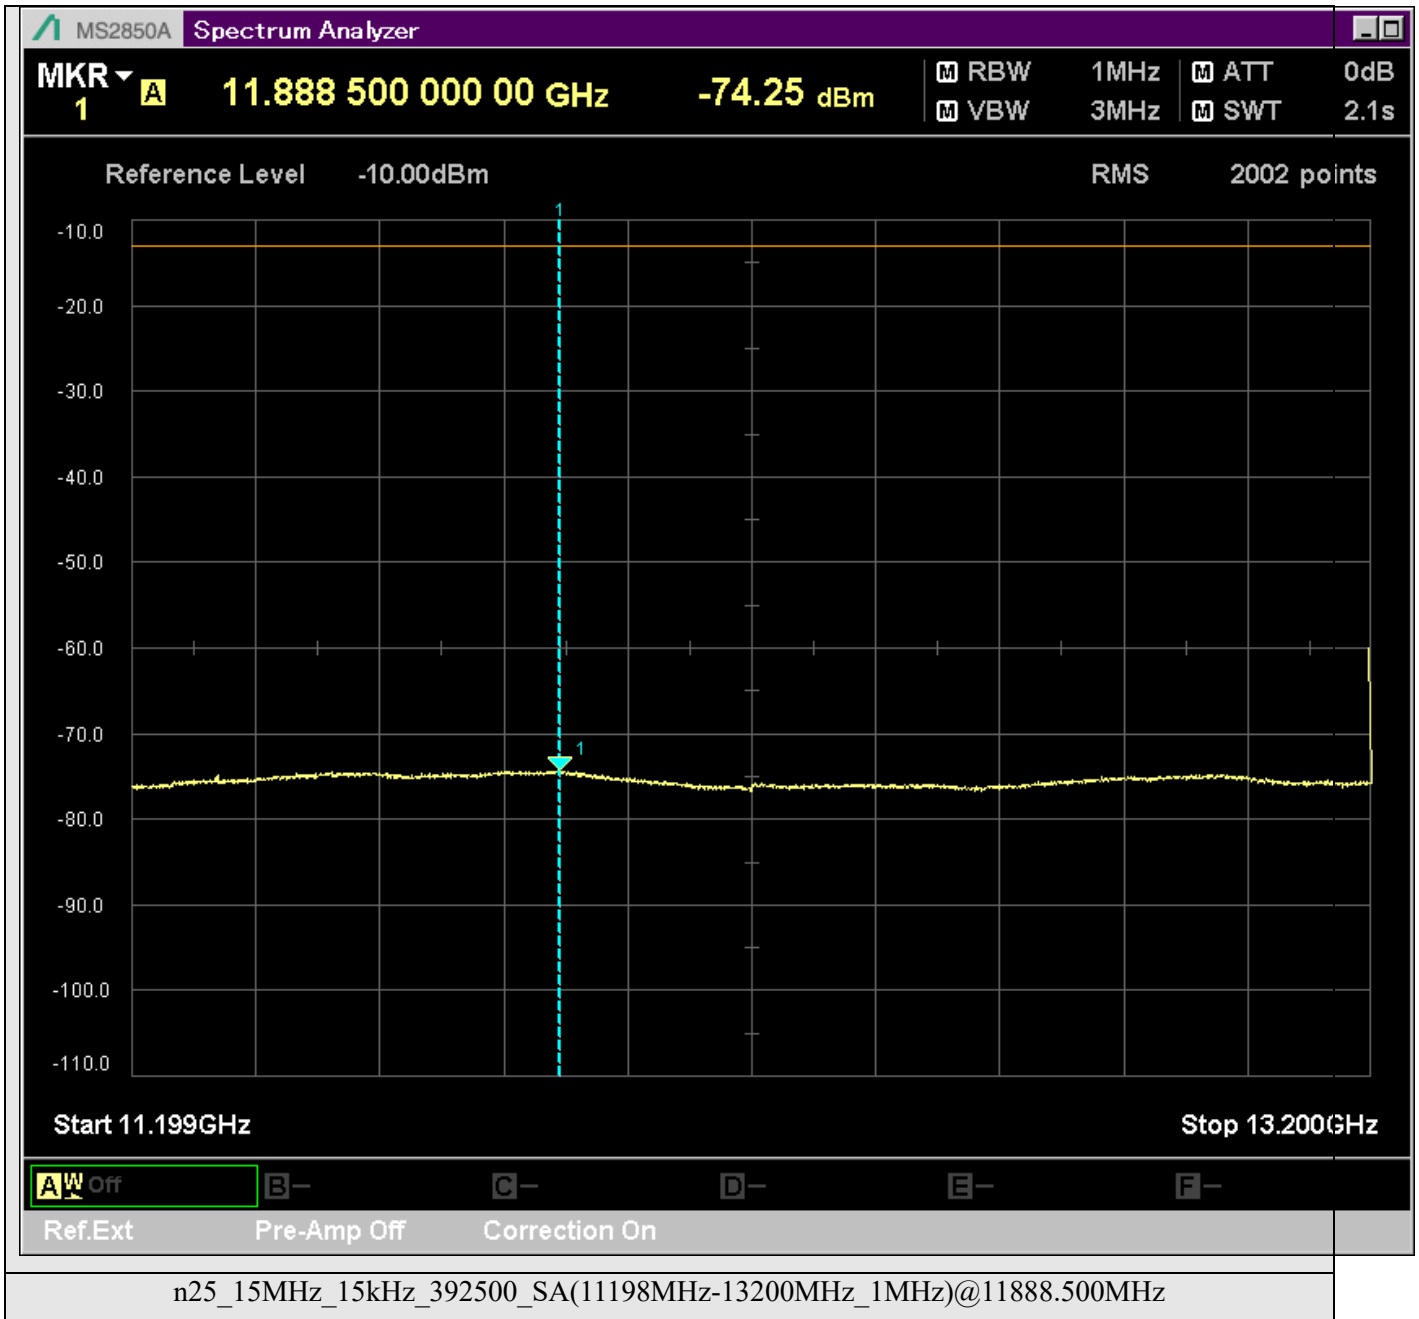

n25_15MHz_15kHz_392500_SA(13198MHz-15200MHz_1MHz)@13741.500MHz

n25_15MHz_15kHz_397500_SA(11198MHz-13200MHz_1MHz)@11800.500MHz

n25_15MHz_15kHz_397500_SA(11198MHz-13200MHz_1MHz)@11817.500MHz

2.1055 Frequency stability

TestResult

Band	Bandwidth	SCS	Channel	TestID	TestConfig	Value	LowLimit	UpLimit	Result
n25	5MHz	15kHz	386500	1	DFT-s-OFDM QPSK^25@0	4.1	-200.30	200.30	PASS
n25	5MHz	15kHz	386500	1	DFT-s-OFDM QPSK^25@0	0.00	-0.11	0.11	PASS
n25	5MHz	15kHz	392500	1	DFT-s-OFDM QPSK^25@0	-2.2	-203.30	203.30	PASS
n25	5MHz	15kHz	392500	1	DFT-s-OFDM QPSK^25@0	0.00	-0.11	0.11	PASS
n25	5MHz	15kHz	398500	1	DFT-s-OFDM QPSK^25@0	56.9	-206.30	206.30	PASS
n25	5MHz	15kHz	398500	1	DFT-s-OFDM QPSK^25@0	0.03	-0.11	0.11	PASS
n25	15MHz	15kHz	387500	1	DFT-s-OFDM QPSK^50@29	5.9	-200.80	200.80	PASS
n25	15MHz	15kHz	387500	1	DFT-s-OFDM QPSK^50@29	0.00	-0.11	0.11	PASS
n25	15MHz	15kHz	392500	1	DFT-s-OFDM QPSK^50@29	11.2	-203.30	203.30	PASS
n25	15MHz	15kHz	392500	1	DFT-s-OFDM QPSK^50@29	0.01	-0.11	0.11	PASS
n25	15MHz	15kHz	397500	1	DFT-s-OFDM QPSK^50@29	62.3	-206.30	206.30	PASS
n25	15MHz	15kHz	397500	1	DFT-s-OFDM QPSK^50@29	0.03	-0.11	0.11	PASS