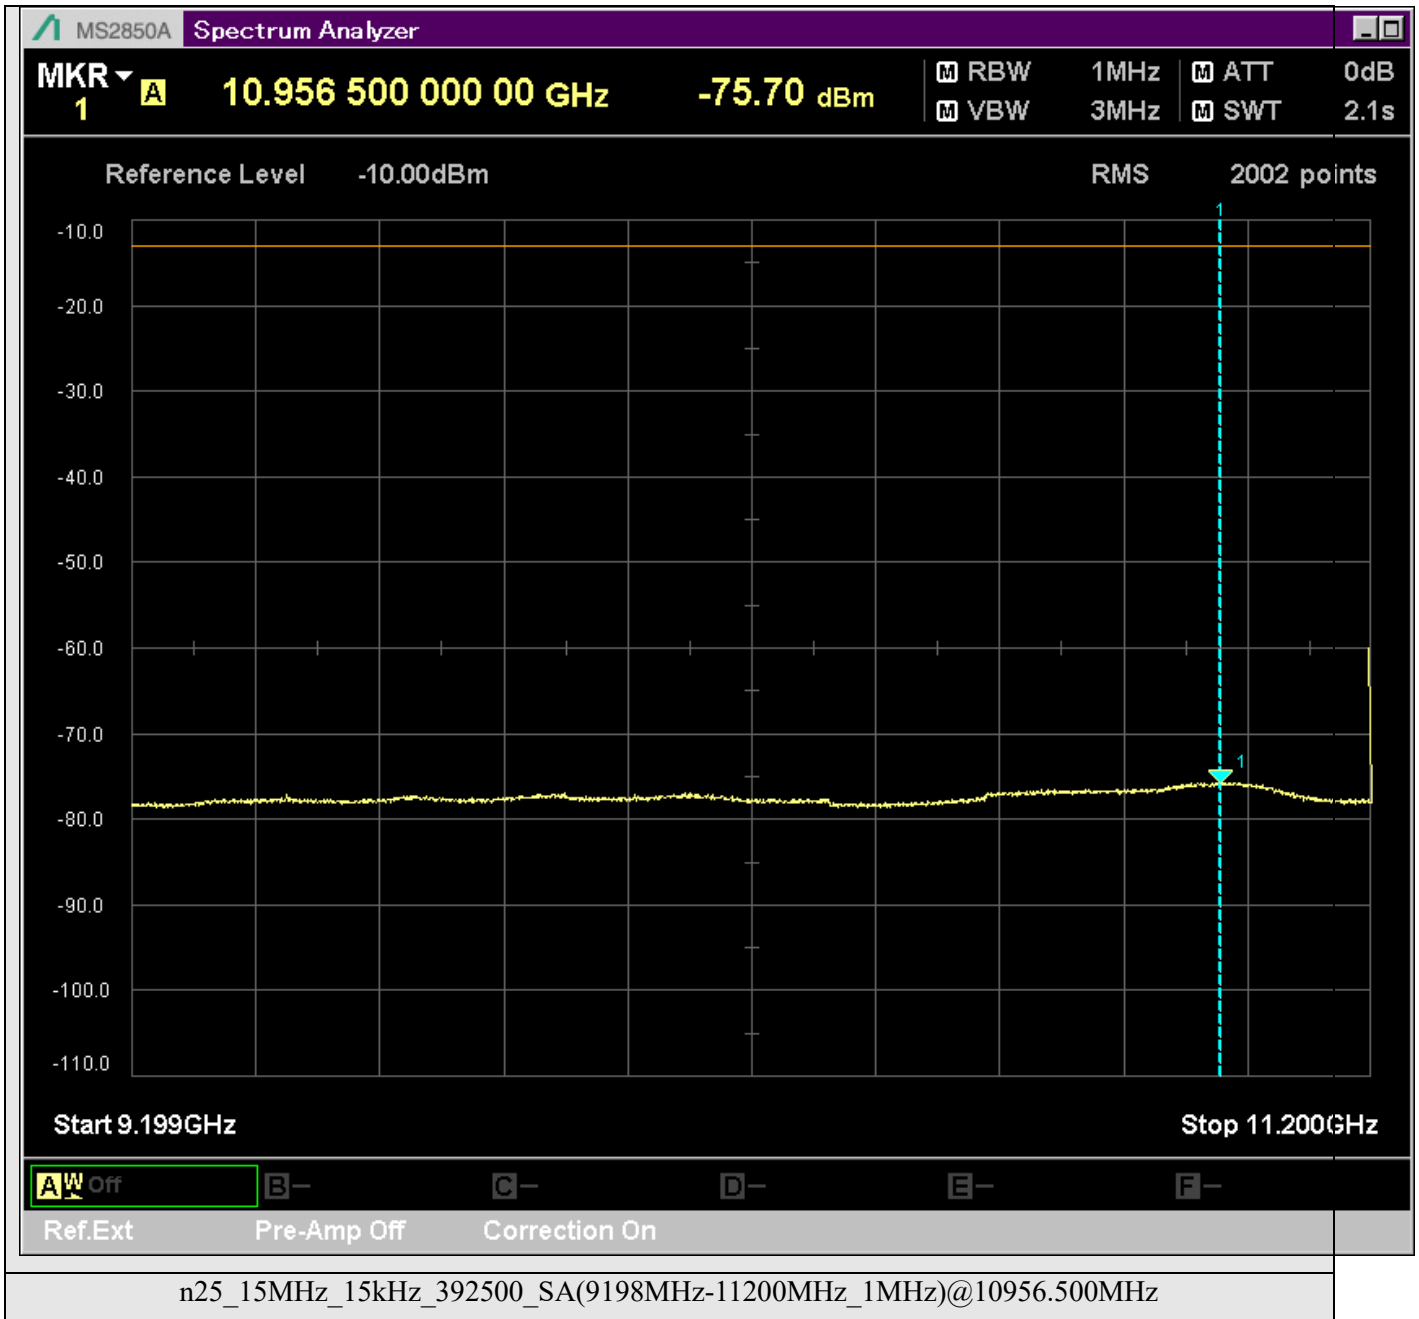

n25_15MHz_15kHz_392500_SA(13198MHz-15200MHz_1MHz)@13741.500MHz

n25_15MHz_15kHz_397500_SA(11198MHz-13200MHz_1MHz)@11800.500MHz

n25_15MHz_15kHz_397500_SA(11198MHz-13200MHz_1MHz)@11817.500MHz

2.1055 Frequency stability

TestResult

Band	Bandwidth	SCS	Channel	TestID	TestConfig	Value	LowLimit	UpLimit	Result
n25	5MHz	15kHz	386500	1	DFT-s-OFDM QPSK^25@0	4.1	-200.30	200.30	PASS
n25	5MHz	15kHz	386500	1	DFT-s-OFDM QPSK^25@0	0.00	-0.11	0.11	PASS
n25	5MHz	15kHz	392500	1	DFT-s-OFDM QPSK^25@0	-2.2	-203.30	203.30	PASS
n25	5MHz	15kHz	392500	1	DFT-s-OFDM QPSK^25@0	0.00	-0.11	0.11	PASS
n25	5MHz	15kHz	398500	1	DFT-s-OFDM QPSK^25@0	56.9	-206.30	206.30	PASS
n25	5MHz	15kHz	398500	1	DFT-s-OFDM QPSK^25@0	0.03	-0.11	0.11	PASS
n25	15MHz	15kHz	387500	1	DFT-s-OFDM QPSK^50@29	5.9	-200.80	200.80	PASS
n25	15MHz	15kHz	387500	1	DFT-s-OFDM QPSK^50@29	0.00	-0.11	0.11	PASS
n25	15MHz	15kHz	392500	1	DFT-s-OFDM QPSK^50@29	11.2	-203.30	203.30	PASS
n25	15MHz	15kHz	392500	1	DFT-s-OFDM QPSK^50@29	0.01	-0.11	0.11	PASS
n25	15MHz	15kHz	397500	1	DFT-s-OFDM QPSK^50@29	62.3	-206.30	206.30	PASS
n25	15MHz	15kHz	397500	1	DFT-s-OFDM QPSK^50@29	0.03	-0.11	0.11	PASS