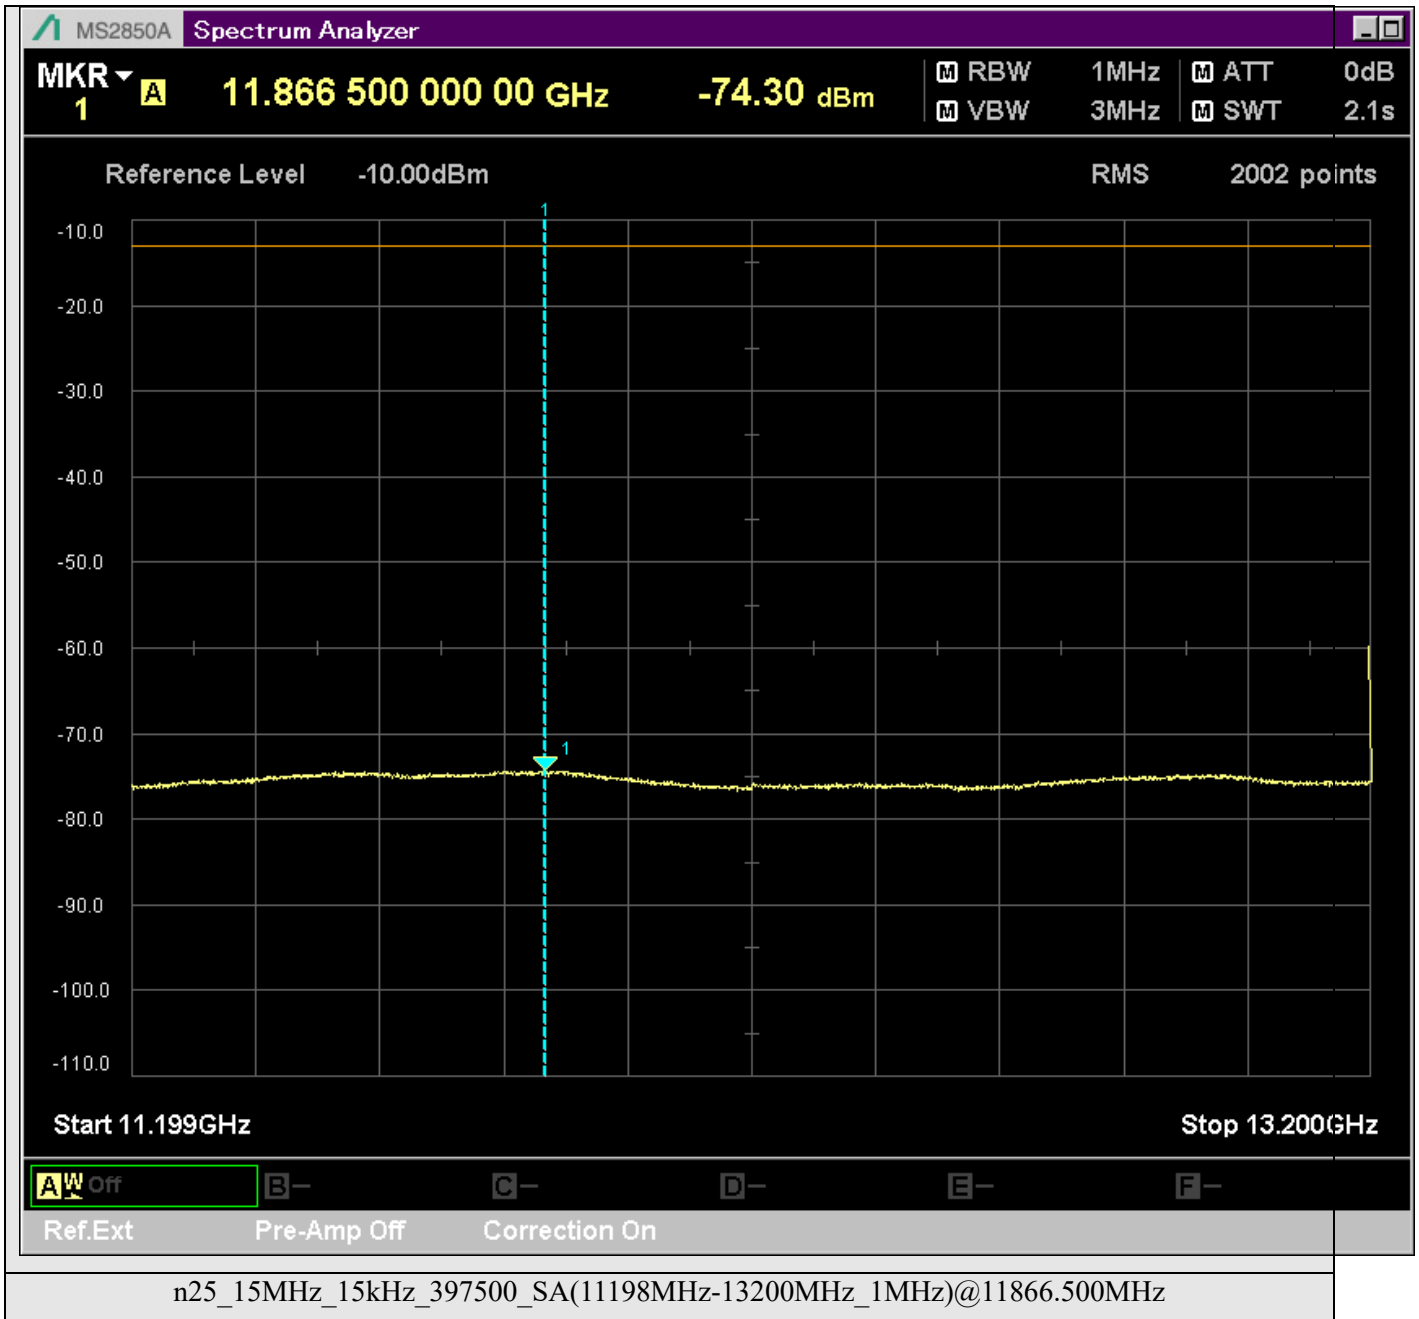

n25_15MHz_15kHz_392500_SA(13198MHz-15200MHz_1MHz)@13741.500MHz

n25_15MHz_15kHz_397500_SA(11198MHz-13200MHz_1MHz)@11800.500MHz

n25_15MHz_15kHz_397500_SA(11198MHz-13200MHz_1MHz)@11817.500MHz

2.1055 Frequency stability

TestResult

Band	Bandwidth	SCS	Channel	TestID	TestConfig	Value	LowLimit	UpLimit	Result
n25	5MHz	15kHz	386500	1	DFT-s-OFDM QPSK^25@0	4.1	-200.30	200.30	PASS
n25	5MHz	15kHz	386500	1	DFT-s-OFDM QPSK^25@0	0.00	-0.11	0.11	PASS
n25	5MHz	15kHz	392500	1	DFT-s-OFDM QPSK^25@0	-2.2	-203.30	203.30	PASS
n25	5MHz	15kHz	392500	1	DFT-s-OFDM QPSK^25@0	0.00	-0.11	0.11	PASS
n25	5MHz	15kHz	398500	1	DFT-s-OFDM QPSK^25@0	56.9	-206.30	206.30	PASS
n25	5MHz	15kHz	398500	1	DFT-s-OFDM QPSK^25@0	0.03	-0.11	0.11	PASS
n25	15MHz	15kHz	387500	1	DFT-s-OFDM QPSK^50@29	5.9	-200.80	200.80	PASS
n25	15MHz	15kHz	387500	1	DFT-s-OFDM QPSK^50@29	0.00	-0.11	0.11	PASS
n25	15MHz	15kHz	392500	1	DFT-s-OFDM QPSK^50@29	11.2	-203.30	203.30	PASS
n25	15MHz	15kHz	392500	1	DFT-s-OFDM QPSK^50@29	0.01	-0.11	0.11	PASS
n25	15MHz	15kHz	397500	1	DFT-s-OFDM QPSK^50@29	62.3	-206.30	206.30	PASS
n25	15MHz	15kHz	397500	1	DFT-s-OFDM QPSK^50@29	0.03	-0.11	0.11	PASS