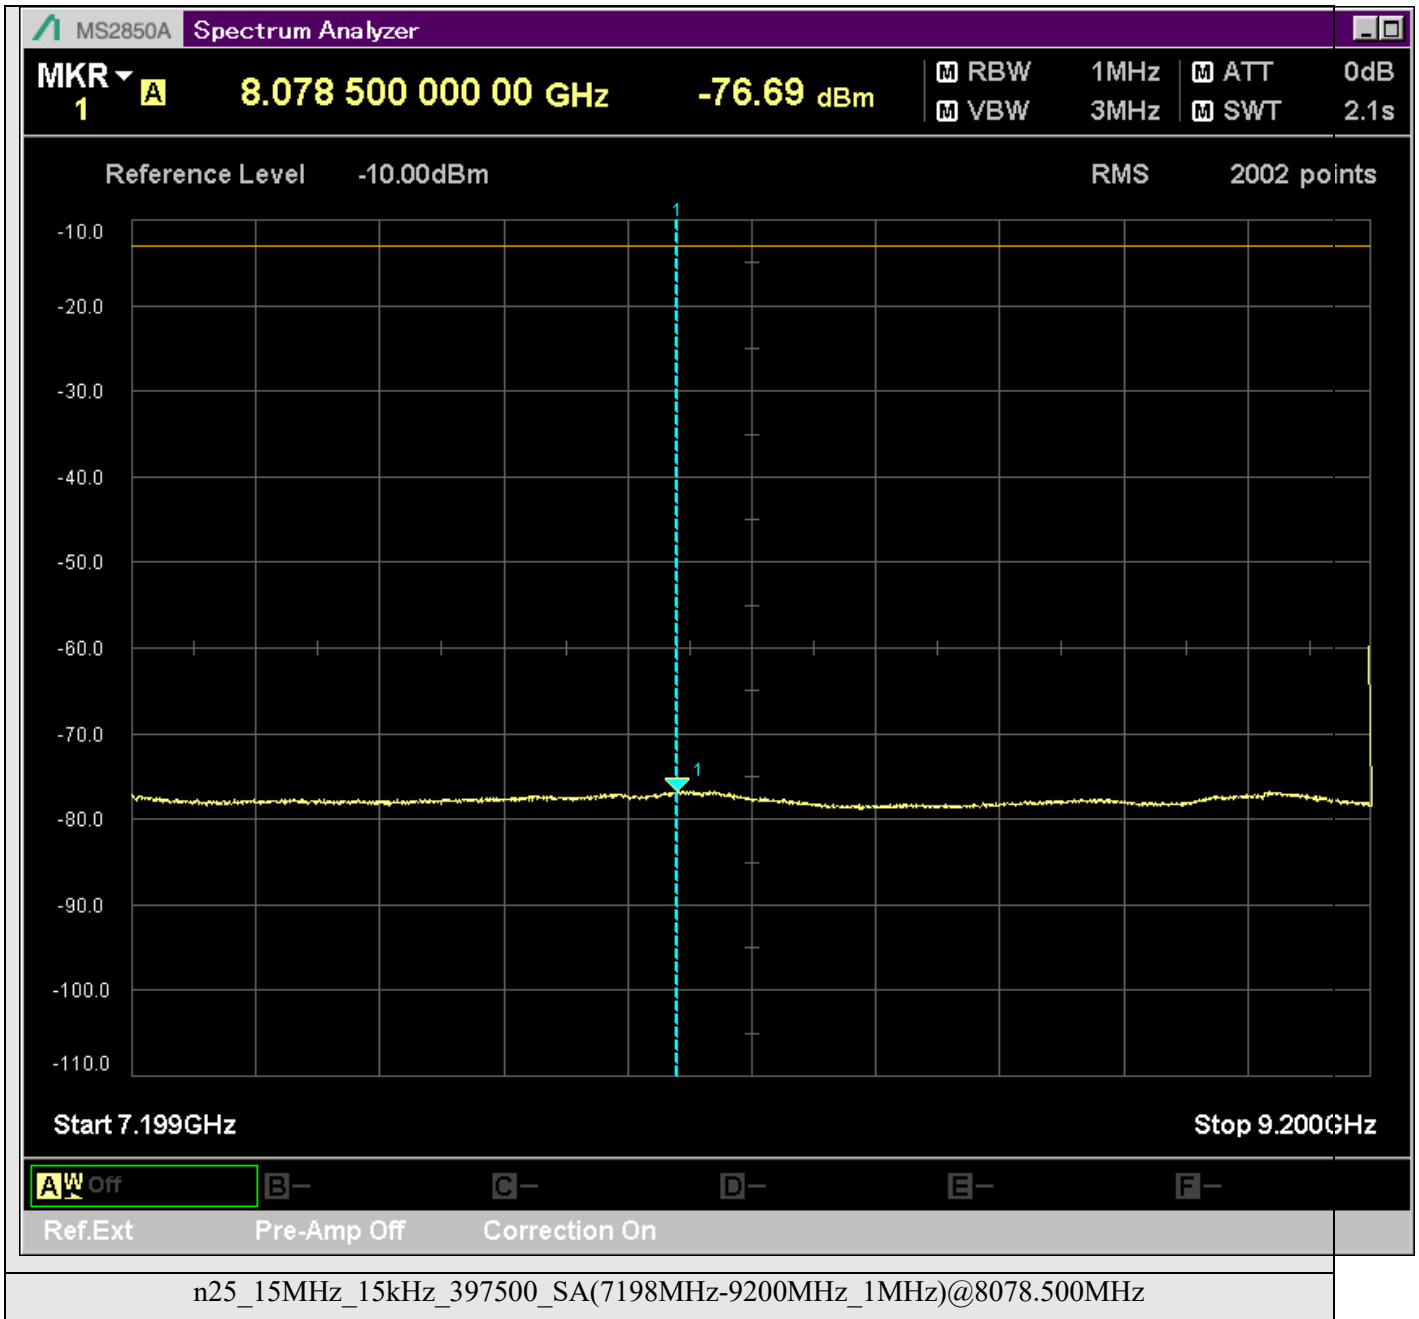

n25_15MHz_15kHz_392500_SA(13198MHz-15200MHz_1MHz)@13741.500MHz

n25_15MHz_15kHz_397500_SA(11198MHz-13200MHz_1MHz)@11800.500MHz

n25_15MHz_15kHz_397500_SA(11198MHz-13200MHz_1MHz)@11817.500MHz

2.1055 Frequency stability

TestResult

Band	Bandwidth	SCS	Channel	TestID	TestConfig	Value	LowLimit	UpLimit	Result
n25	5MHz	15kHz	386500	1	DFT-s-OFDM QPSK^25@0	4.1	-200.30	200.30	PASS
n25	5MHz	15kHz	386500	1	DFT-s-OFDM QPSK^25@0	0.00	-0.11	0.11	PASS
n25	5MHz	15kHz	392500	1	DFT-s-OFDM QPSK^25@0	-2.2	-203.30	203.30	PASS
n25	5MHz	15kHz	392500	1	DFT-s-OFDM QPSK^25@0	0.00	-0.11	0.11	PASS
n25	5MHz	15kHz	398500	1	DFT-s-OFDM QPSK^25@0	56.9	-206.30	206.30	PASS
n25	5MHz	15kHz	398500	1	DFT-s-OFDM QPSK^25@0	0.03	-0.11	0.11	PASS
n25	15MHz	15kHz	387500	1	DFT-s-OFDM QPSK^50@29	5.9	-200.80	200.80	PASS
n25	15MHz	15kHz	387500	1	DFT-s-OFDM QPSK^50@29	0.00	-0.11	0.11	PASS
n25	15MHz	15kHz	392500	1	DFT-s-OFDM QPSK^50@29	11.2	-203.30	203.30	PASS
n25	15MHz	15kHz	392500	1	DFT-s-OFDM QPSK^50@29	0.01	-0.11	0.11	PASS
n25	15MHz	15kHz	397500	1	DFT-s-OFDM QPSK^50@29	62.3	-206.30	206.30	PASS
n25	15MHz	15kHz	397500	1	DFT-s-OFDM QPSK^50@29	0.03	-0.11	0.11	PASS