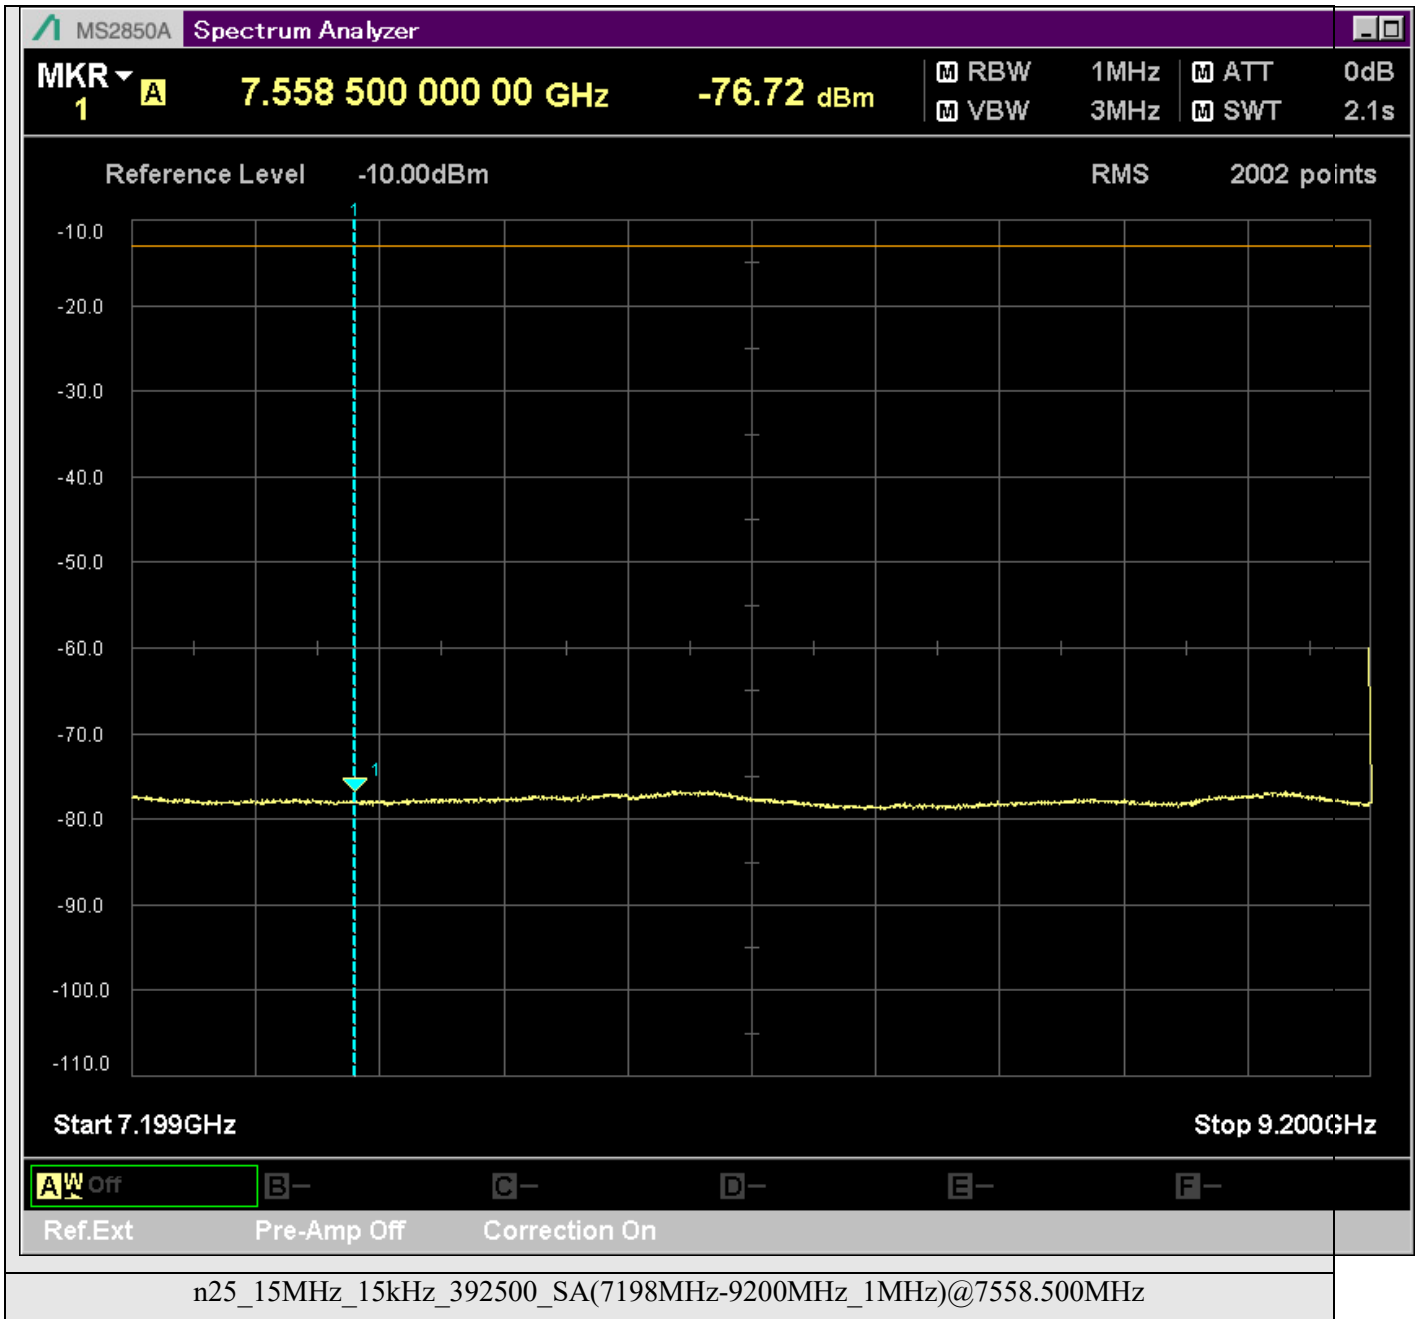

n25_15MHz_15kHz_392500_SA(13198MHz-15200MHz_1MHz)@13741.500MHz

n25_15MHz_15kHz_397500_SA(11198MHz-13200MHz_1MHz)@11800.500MHz

n25_15MHz_15kHz_397500_SA(11198MHz-13200MHz_1MHz)@11817.500MHz

2.1055 Frequency stability

TestResult

Band	Bandwidth	SCS	Channel	TestID	TestConfig	Value	LowLimit	UpLimit	Result
n25	5MHz	15kHz	386500	1	DFT-s-OFDM QPSK^25@0	4.1	-200.30	200.30	PASS
n25	5MHz	15kHz	386500	1	DFT-s-OFDM QPSK^25@0	0.00	-0.11	0.11	PASS
n25	5MHz	15kHz	392500	1	DFT-s-OFDM QPSK^25@0	-2.2	-203.30	203.30	PASS
n25	5MHz	15kHz	392500	1	DFT-s-OFDM QPSK^25@0	0.00	-0.11	0.11	PASS
n25	5MHz	15kHz	398500	1	DFT-s-OFDM QPSK^25@0	56.9	-206.30	206.30	PASS
n25	5MHz	15kHz	398500	1	DFT-s-OFDM QPSK^25@0	0.03	-0.11	0.11	PASS
n25	15MHz	15kHz	387500	1	DFT-s-OFDM QPSK^50@29	5.9	-200.80	200.80	PASS
n25	15MHz	15kHz	387500	1	DFT-s-OFDM QPSK^50@29	0.00	-0.11	0.11	PASS
n25	15MHz	15kHz	392500	1	DFT-s-OFDM QPSK^50@29	11.2	-203.30	203.30	PASS
n25	15MHz	15kHz	392500	1	DFT-s-OFDM QPSK^50@29	0.01	-0.11	0.11	PASS
n25	15MHz	15kHz	397500	1	DFT-s-OFDM QPSK^50@29	62.3	-206.30	206.30	PASS
n25	15MHz	15kHz	397500	1	DFT-s-OFDM QPSK^50@29	0.03	-0.11	0.11	PASS