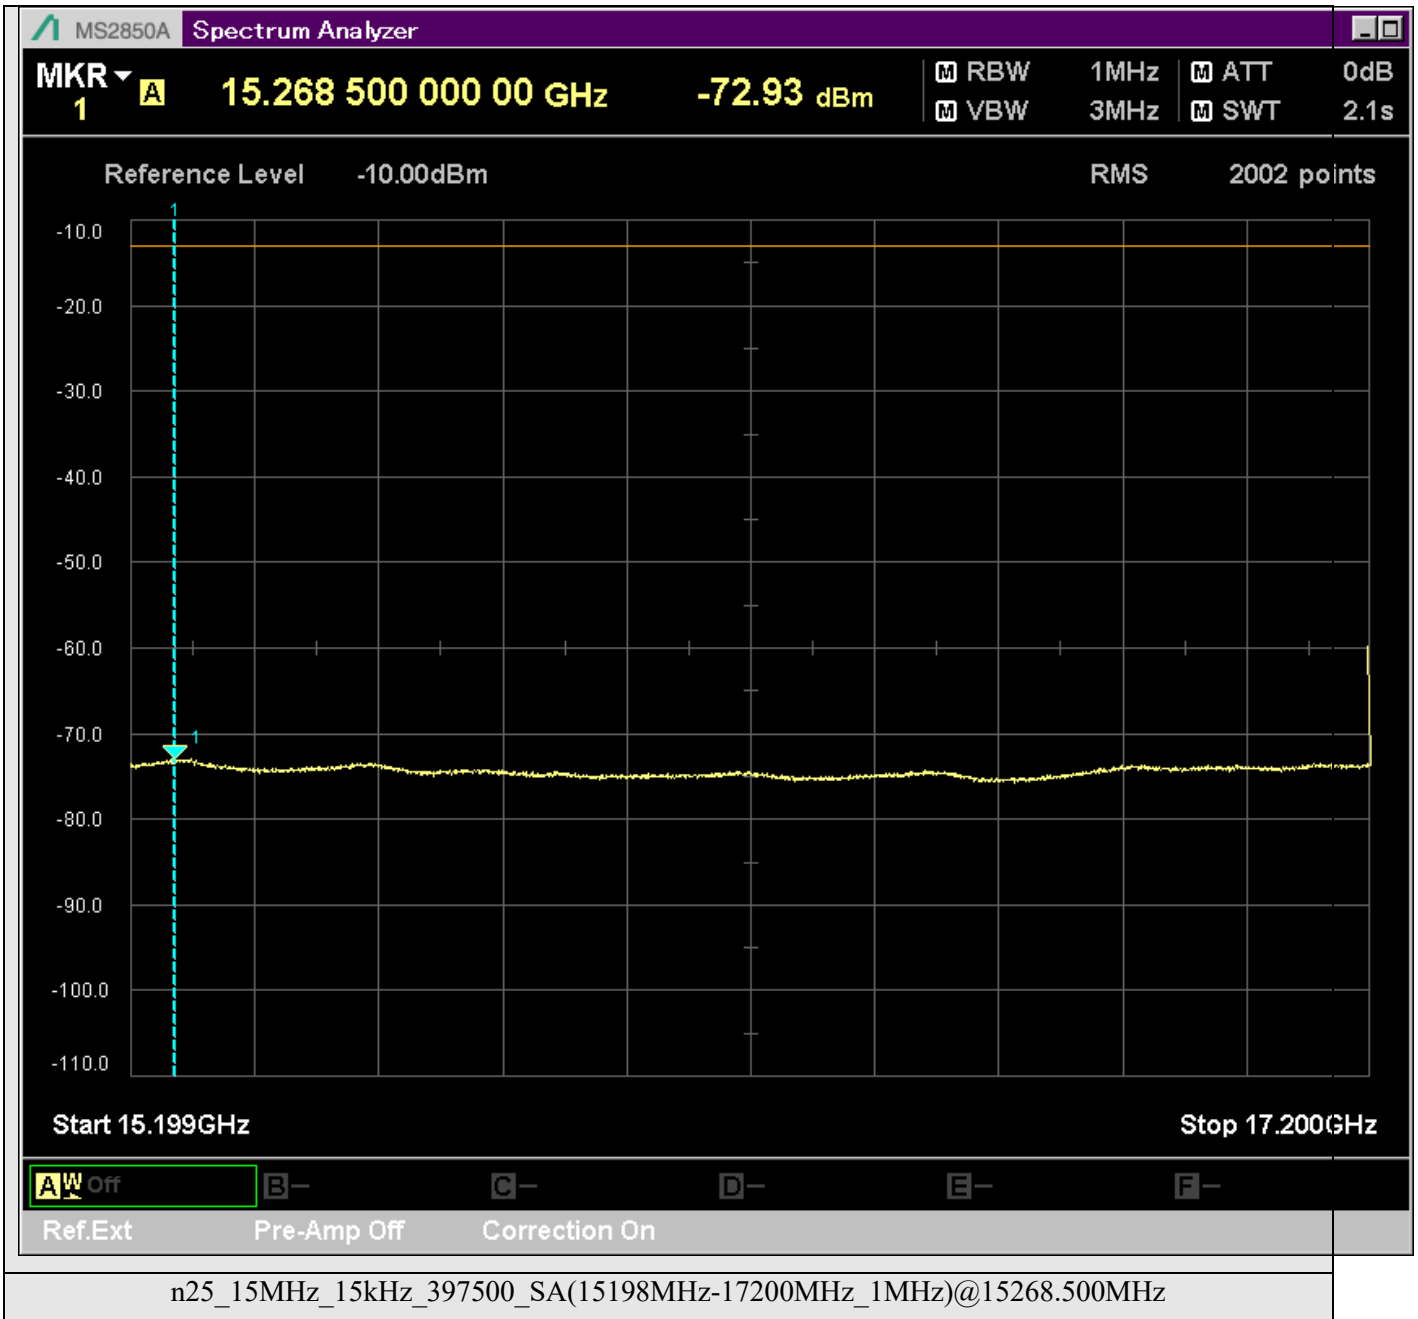

n25_15MHz_15kHz_392500_SA(13198MHz-15200MHz_1MHz)@13741.500MHz

n25_15MHz_15kHz_397500_SA(11198MHz-13200MHz_1MHz)@11800.500MHz

n25_15MHz_15kHz_397500_SA(11198MHz-13200MHz_1MHz)@11817.500MHz

2.1055 Frequency stability

TestResult

Band	Bandwidth	SCS	Channel	TestID	TestConfig	Value	LowLimit	UpLimit	Result
n25	5MHz	15kHz	386500	1	DFT-s-OFDM QPSK^25@0	4.1	-200.30	200.30	PASS
n25	5MHz	15kHz	386500	1	DFT-s-OFDM QPSK^25@0	0.00	-0.11	0.11	PASS
n25	5MHz	15kHz	392500	1	DFT-s-OFDM QPSK^25@0	-2.2	-203.30	203.30	PASS
n25	5MHz	15kHz	392500	1	DFT-s-OFDM QPSK^25@0	0.00	-0.11	0.11	PASS
n25	5MHz	15kHz	398500	1	DFT-s-OFDM QPSK^25@0	56.9	-206.30	206.30	PASS
n25	5MHz	15kHz	398500	1	DFT-s-OFDM QPSK^25@0	0.03	-0.11	0.11	PASS
n25	15MHz	15kHz	387500	1	DFT-s-OFDM QPSK^50@29	5.9	-200.80	200.80	PASS
n25	15MHz	15kHz	387500	1	DFT-s-OFDM QPSK^50@29	0.00	-0.11	0.11	PASS
n25	15MHz	15kHz	392500	1	DFT-s-OFDM QPSK^50@29	11.2	-203.30	203.30	PASS
n25	15MHz	15kHz	392500	1	DFT-s-OFDM QPSK^50@29	0.01	-0.11	0.11	PASS
n25	15MHz	15kHz	397500	1	DFT-s-OFDM QPSK^50@29	62.3	-206.30	206.30	PASS
n25	15MHz	15kHz	397500	1	DFT-s-OFDM QPSK^50@29	0.03	-0.11	0.11	PASS