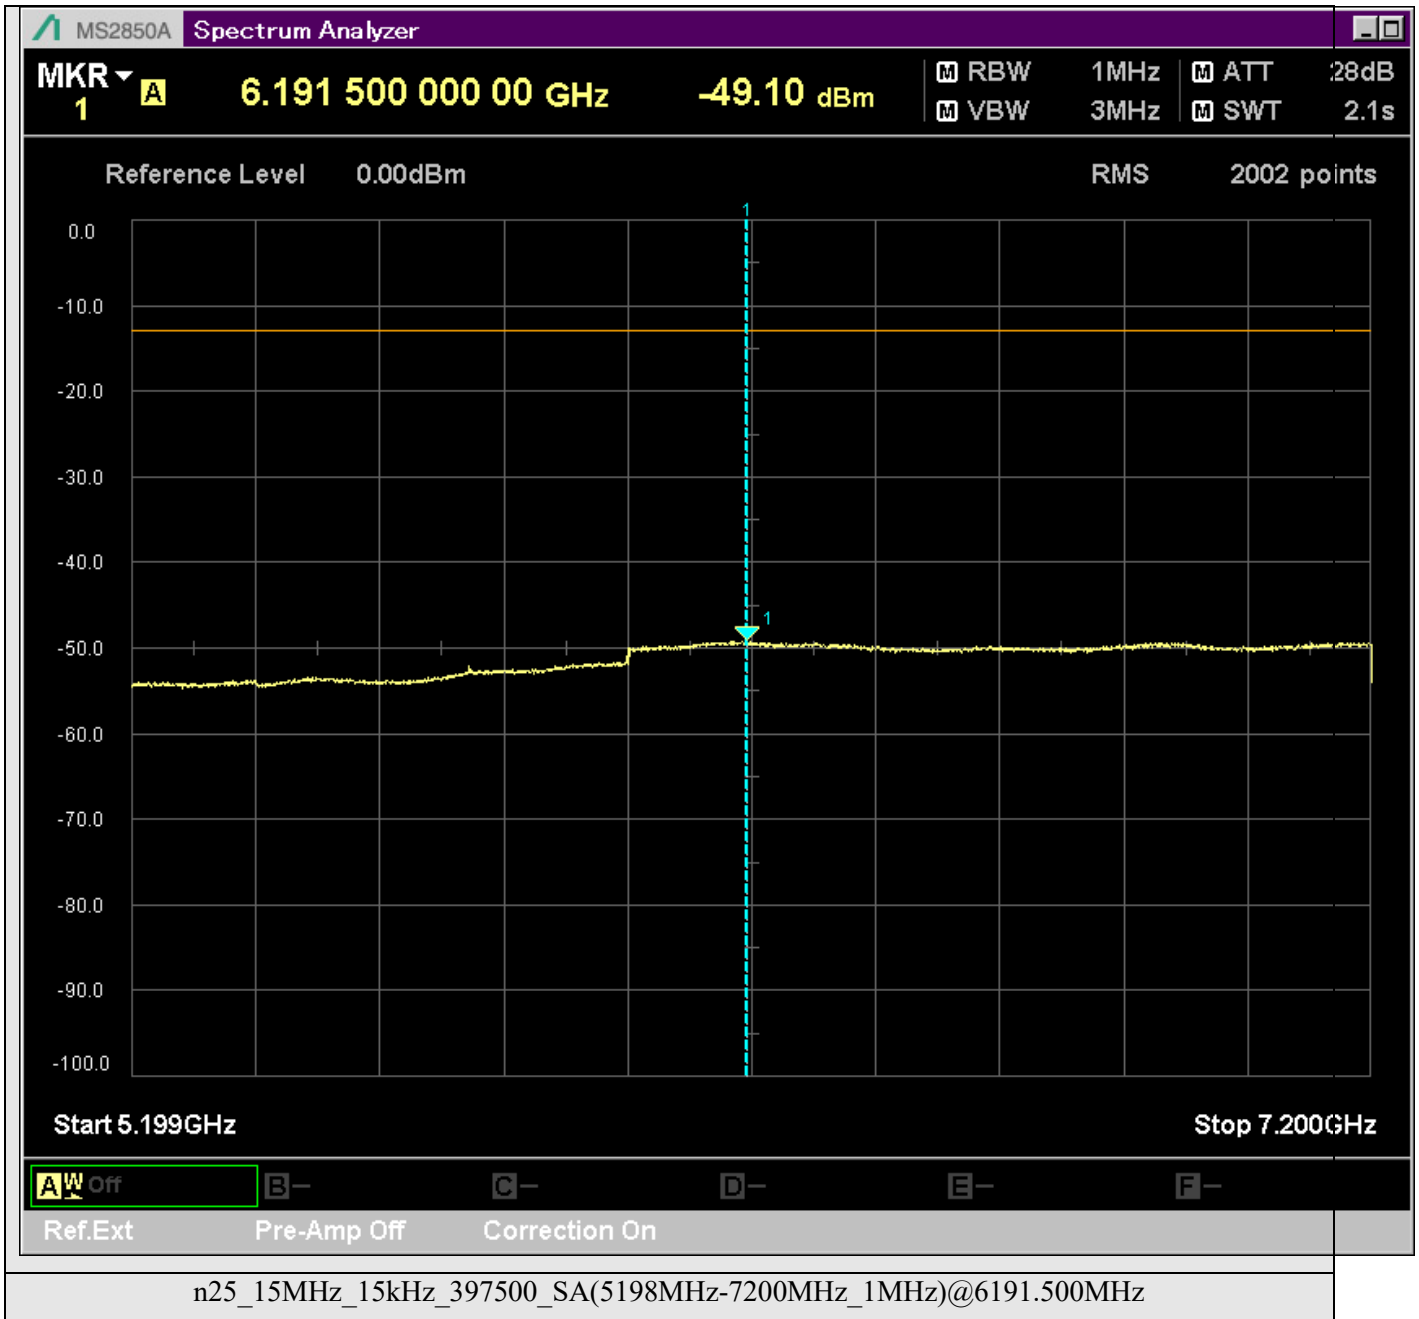

n25_15MHz_15kHz_392500_SA(13198MHz-15200MHz_1MHz)@13741.500MHz

n25_15MHz_15kHz_397500_SA(11198MHz-13200MHz_1MHz)@11800.500MHz

n25_15MHz_15kHz_397500_SA(11198MHz-13200MHz_1MHz)@11817.500MHz

2.1055 Frequency stability

TestResult

Band	Bandwidth	SCS	Channel	TestID	TestConfig	Value	LowLimit	UpLimit	Result
n25	5MHz	15kHz	386500	1	DFT-s-OFDM QPSK^25@0	4.1	-200.30	200.30	PASS
n25	5MHz	15kHz	386500	1	DFT-s-OFDM QPSK^25@0	0.00	-0.11	0.11	PASS
n25	5MHz	15kHz	392500	1	DFT-s-OFDM QPSK^25@0	-2.2	-203.30	203.30	PASS
n25	5MHz	15kHz	392500	1	DFT-s-OFDM QPSK^25@0	0.00	-0.11	0.11	PASS
n25	5MHz	15kHz	398500	1	DFT-s-OFDM QPSK^25@0	56.9	-206.30	206.30	PASS
n25	5MHz	15kHz	398500	1	DFT-s-OFDM QPSK^25@0	0.03	-0.11	0.11	PASS
n25	15MHz	15kHz	387500	1	DFT-s-OFDM QPSK^50@29	5.9	-200.80	200.80	PASS
n25	15MHz	15kHz	387500	1	DFT-s-OFDM QPSK^50@29	0.00	-0.11	0.11	PASS
n25	15MHz	15kHz	392500	1	DFT-s-OFDM QPSK^50@29	11.2	-203.30	203.30	PASS
n25	15MHz	15kHz	392500	1	DFT-s-OFDM QPSK^50@29	0.01	-0.11	0.11	PASS
n25	15MHz	15kHz	397500	1	DFT-s-OFDM QPSK^50@29	62.3	-206.30	206.30	PASS
n25	15MHz	15kHz	397500	1	DFT-s-OFDM QPSK^50@29	0.03	-0.11	0.11	PASS