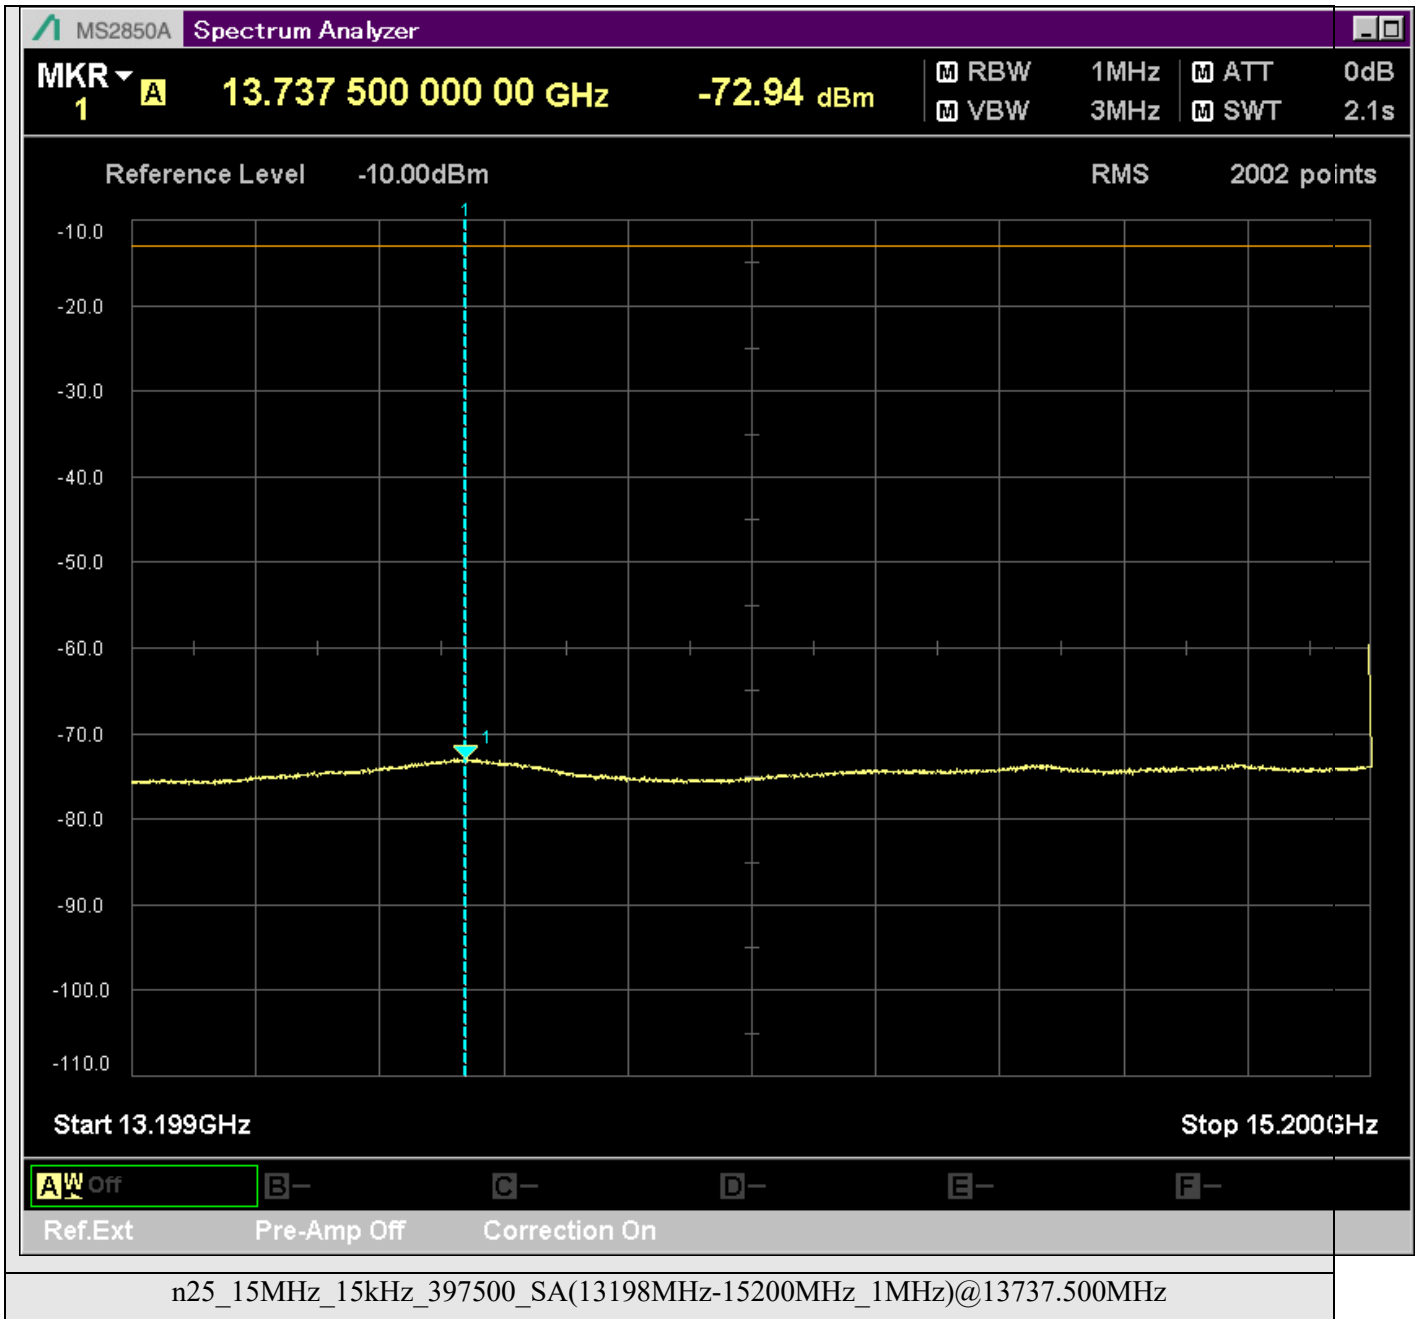

n25_15MHz_15kHz_392500_SA(13198MHz-15200MHz_1MHz)@13741.500MHz

n25_15MHz_15kHz_397500_SA(11198MHz-13200MHz_1MHz)@11800.500MHz

n25_15MHz_15kHz_397500_SA(11198MHz-13200MHz_1MHz)@11817.500MHz

2.1055 Frequency stability

TestResult

Band	Bandwidth	SCS	Channel	TestID	TestConfig	Value	LowLimit	UpLimit	Result
n25	5MHz	15kHz	386500	1	DFT-s-OFDM QPSK^25@0	4.1	-200.30	200.30	PASS
n25	5MHz	15kHz	386500	1	DFT-s-OFDM QPSK^25@0	0.00	-0.11	0.11	PASS
n25	5MHz	15kHz	392500	1	DFT-s-OFDM QPSK^25@0	-2.2	-203.30	203.30	PASS
n25	5MHz	15kHz	392500	1	DFT-s-OFDM QPSK^25@0	0.00	-0.11	0.11	PASS
n25	5MHz	15kHz	398500	1	DFT-s-OFDM QPSK^25@0	56.9	-206.30	206.30	PASS
n25	5MHz	15kHz	398500	1	DFT-s-OFDM QPSK^25@0	0.03	-0.11	0.11	PASS
n25	15MHz	15kHz	387500	1	DFT-s-OFDM QPSK^50@29	5.9	-200.80	200.80	PASS
n25	15MHz	15kHz	387500	1	DFT-s-OFDM QPSK^50@29	0.00	-0.11	0.11	PASS
n25	15MHz	15kHz	392500	1	DFT-s-OFDM QPSK^50@29	11.2	-203.30	203.30	PASS
n25	15MHz	15kHz	392500	1	DFT-s-OFDM QPSK^50@29	0.01	-0.11	0.11	PASS
n25	15MHz	15kHz	397500	1	DFT-s-OFDM QPSK^50@29	62.3	-206.30	206.30	PASS
n25	15MHz	15kHz	397500	1	DFT-s-OFDM QPSK^50@29	0.03	-0.11	0.11	PASS