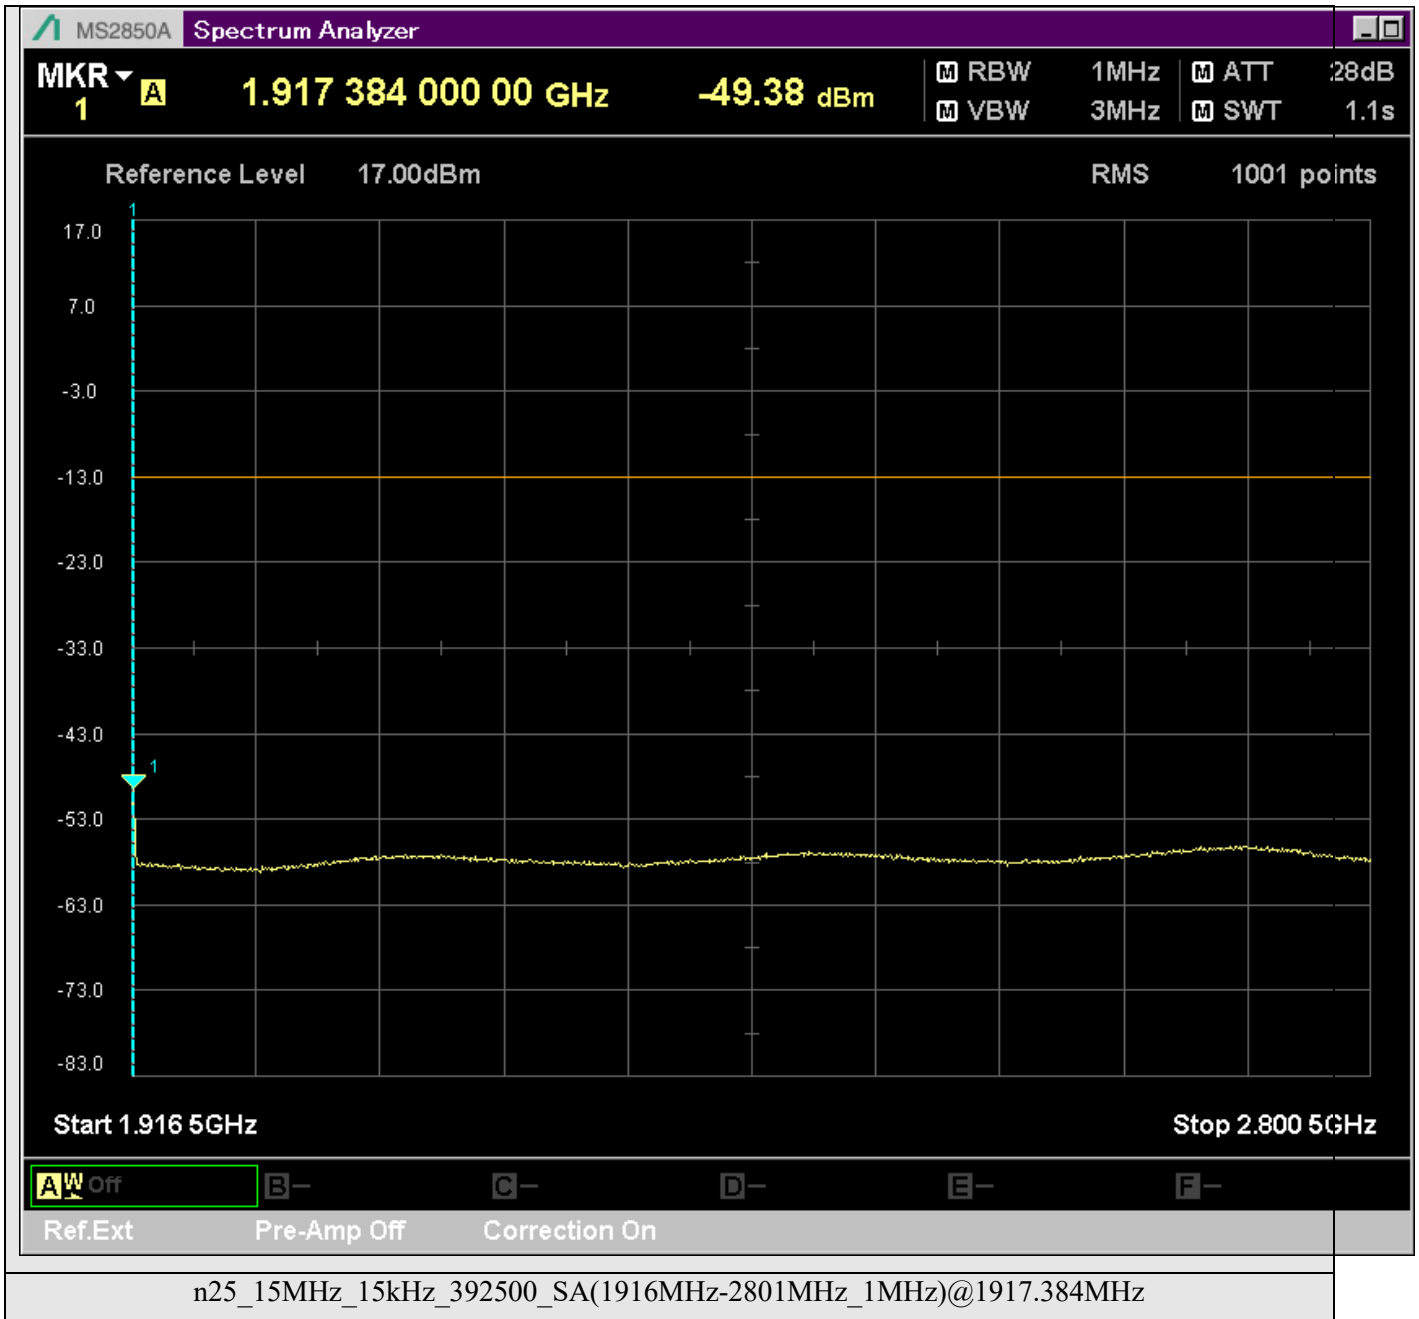

n25_15MHz_15kHz_392500_SA(13198MHz-15200MHz_1MHz)@13741.500MHz

n25_15MHz_15kHz_397500_SA(11198MHz-13200MHz_1MHz)@11800.500MHz

n25_15MHz_15kHz_397500_SA(11198MHz-13200MHz_1MHz)@11817.500MHz

2.1055 Frequency stability

TestResult

Band	Bandwidth	SCS	Channel	TestID	TestConfig	Value	LowLimit	UpLimit	Result
n25	5MHz	15kHz	386500	1	DFT-s-OFDM QPSK^25@0	4.1	-200.30	200.30	PASS
n25	5MHz	15kHz	386500	1	DFT-s-OFDM QPSK^25@0	0.00	-0.11	0.11	PASS
n25	5MHz	15kHz	392500	1	DFT-s-OFDM QPSK^25@0	-2.2	-203.30	203.30	PASS
n25	5MHz	15kHz	392500	1	DFT-s-OFDM QPSK^25@0	0.00	-0.11	0.11	PASS
n25	5MHz	15kHz	398500	1	DFT-s-OFDM QPSK^25@0	56.9	-206.30	206.30	PASS
n25	5MHz	15kHz	398500	1	DFT-s-OFDM QPSK^25@0	0.03	-0.11	0.11	PASS
n25	15MHz	15kHz	387500	1	DFT-s-OFDM QPSK^50@29	5.9	-200.80	200.80	PASS
n25	15MHz	15kHz	387500	1	DFT-s-OFDM QPSK^50@29	0.00	-0.11	0.11	PASS
n25	15MHz	15kHz	392500	1	DFT-s-OFDM QPSK^50@29	11.2	-203.30	203.30	PASS
n25	15MHz	15kHz	392500	1	DFT-s-OFDM QPSK^50@29	0.01	-0.11	0.11	PASS
n25	15MHz	15kHz	397500	1	DFT-s-OFDM QPSK^50@29	62.3	-206.30	206.30	PASS
n25	15MHz	15kHz	397500	1	DFT-s-OFDM QPSK^50@29	0.03	-0.11	0.11	PASS