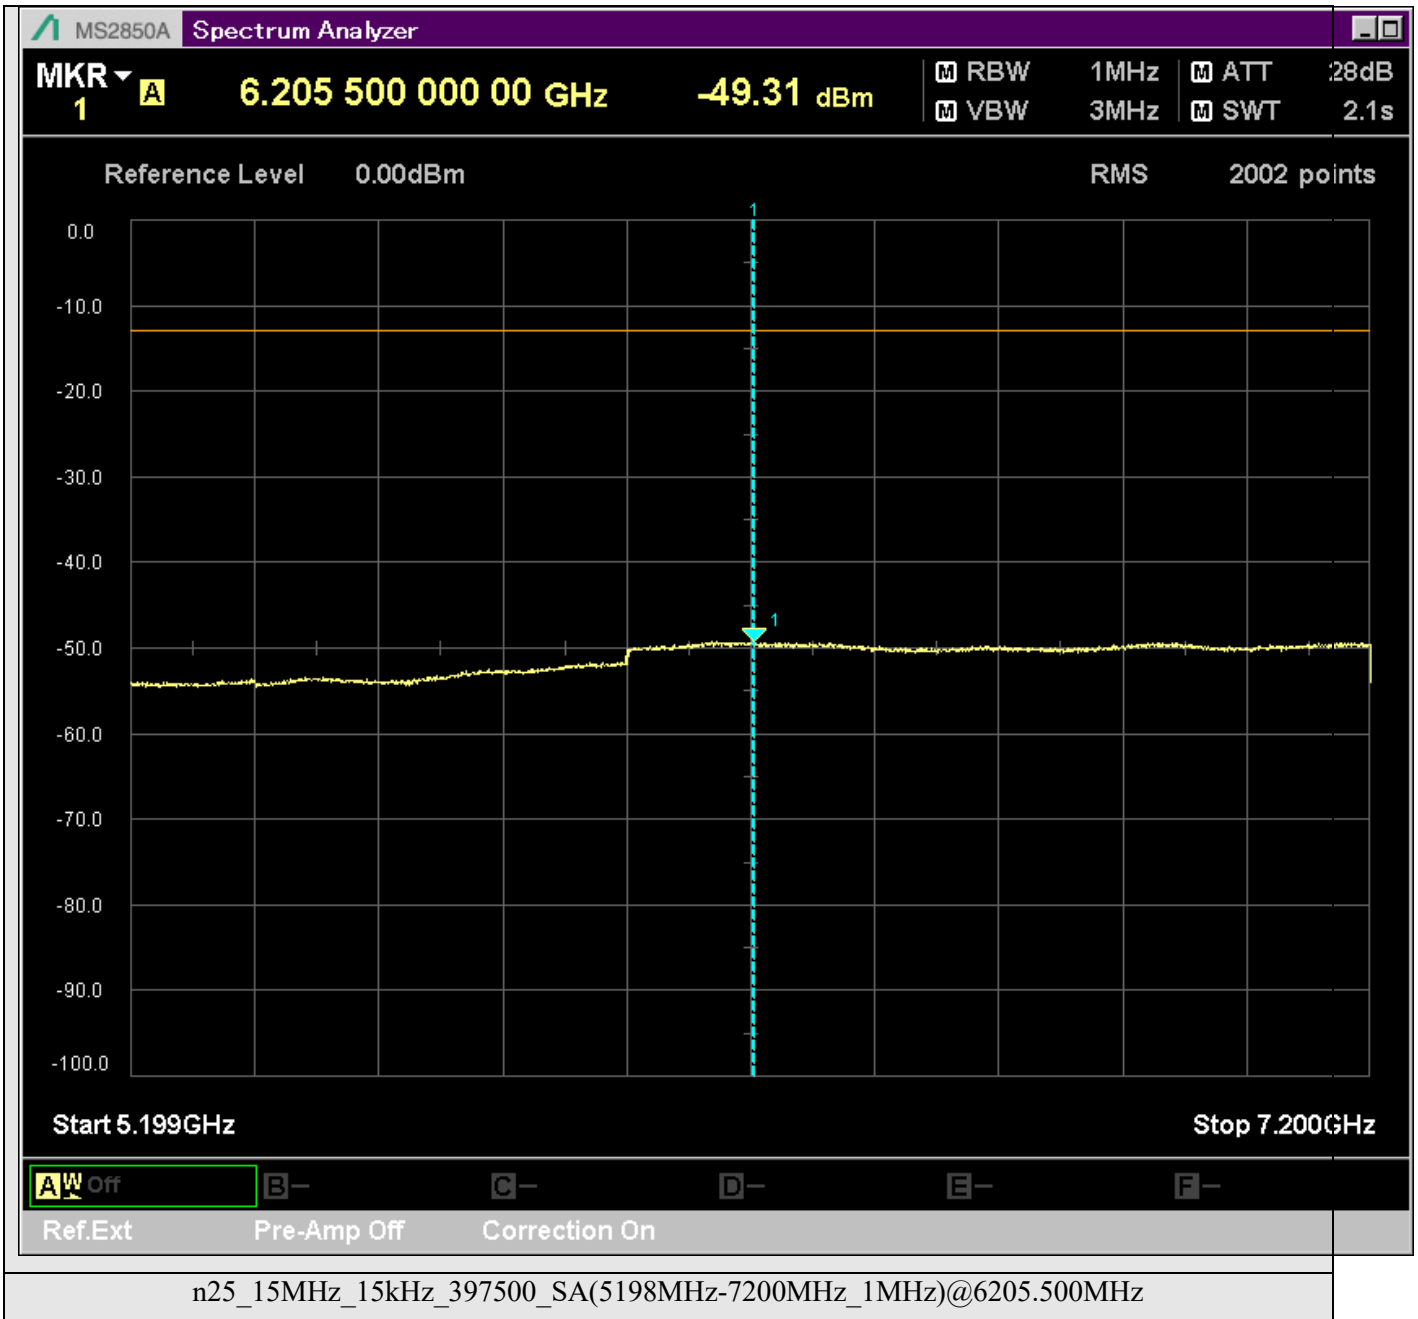

n25_15MHz_15kHz_392500_SA(13198MHz-15200MHz_1MHz)@13741.500MHz

n25_15MHz_15kHz_397500_SA(11198MHz-13200MHz_1MHz)@11800.500MHz

n25_15MHz_15kHz_397500_SA(11198MHz-13200MHz_1MHz)@11817.500MHz

2.1055 Frequency stability

TestResult

Band	Bandwidth	SCS	Channel	TestID	TestConfig	Value	LowLimit	UpLimit	Result
n25	5MHz	15kHz	386500	1	DFT-s-OFDM QPSK^25@0	4.1	-200.30	200.30	PASS
n25	5MHz	15kHz	386500	1	DFT-s-OFDM QPSK^25@0	0.00	-0.11	0.11	PASS
n25	5MHz	15kHz	392500	1	DFT-s-OFDM QPSK^25@0	-2.2	-203.30	203.30	PASS
n25	5MHz	15kHz	392500	1	DFT-s-OFDM QPSK^25@0	0.00	-0.11	0.11	PASS
n25	5MHz	15kHz	398500	1	DFT-s-OFDM QPSK^25@0	56.9	-206.30	206.30	PASS
n25	5MHz	15kHz	398500	1	DFT-s-OFDM QPSK^25@0	0.03	-0.11	0.11	PASS
n25	15MHz	15kHz	387500	1	DFT-s-OFDM QPSK^50@29	5.9	-200.80	200.80	PASS
n25	15MHz	15kHz	387500	1	DFT-s-OFDM QPSK^50@29	0.00	-0.11	0.11	PASS
n25	15MHz	15kHz	392500	1	DFT-s-OFDM QPSK^50@29	11.2	-203.30	203.30	PASS
n25	15MHz	15kHz	392500	1	DFT-s-OFDM QPSK^50@29	0.01	-0.11	0.11	PASS
n25	15MHz	15kHz	397500	1	DFT-s-OFDM QPSK^50@29	62.3	-206.30	206.30	PASS
n25	15MHz	15kHz	397500	1	DFT-s-OFDM QPSK^50@29	0.03	-0.11	0.11	PASS