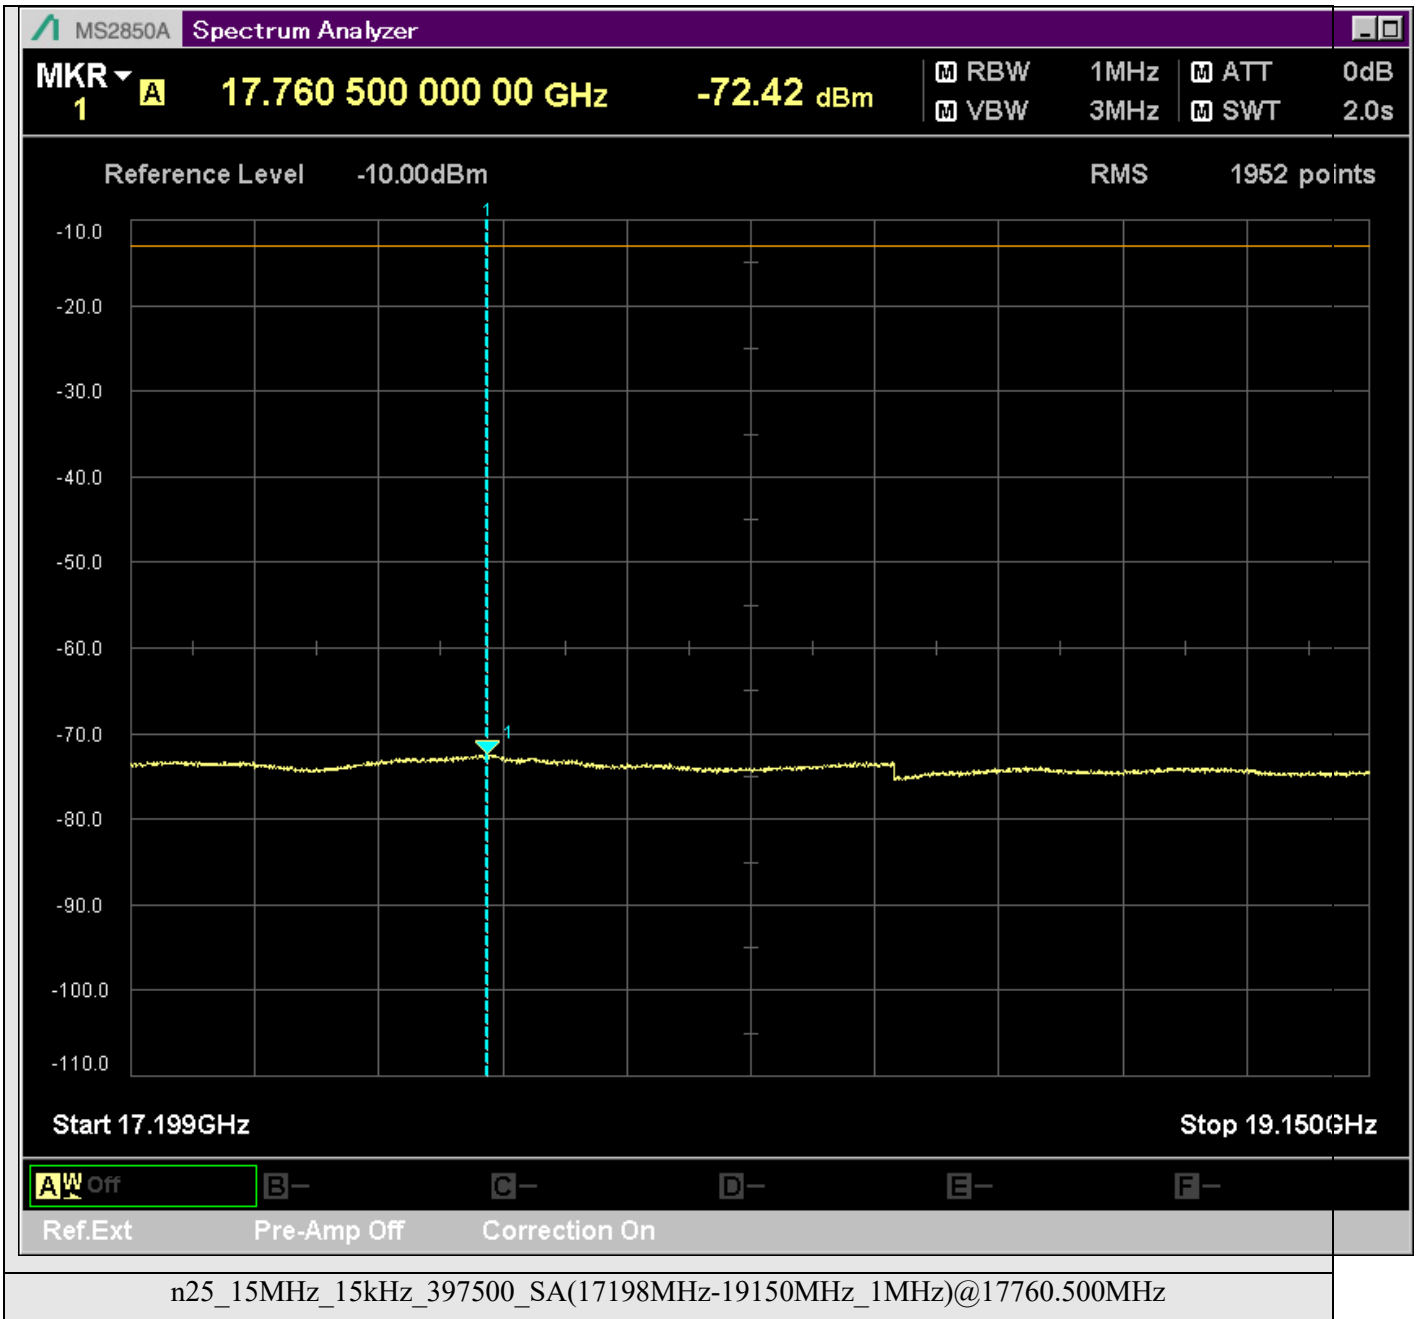

n25_15MHz_15kHz_392500_SA(13198MHz-15200MHz_1MHz)@13741.500MHz

n25_15MHz_15kHz_397500_SA(11198MHz-13200MHz_1MHz)@11800.500MHz

n25_15MHz_15kHz_397500_SA(11198MHz-13200MHz_1MHz)@11817.500MHz

2.1055 Frequency stability

TestResult

Band	Bandwidth	SCS	Channel	TestID	TestConfig	Value	LowLimit	UpLimit	Result
n25	5MHz	15kHz	386500	1	DFT-s-OFDM QPSK^25@0	4.1	-200.30	200.30	PASS
n25	5MHz	15kHz	386500	1	DFT-s-OFDM QPSK^25@0	0.00	-0.11	0.11	PASS
n25	5MHz	15kHz	392500	1	DFT-s-OFDM QPSK^25@0	-2.2	-203.30	203.30	PASS
n25	5MHz	15kHz	392500	1	DFT-s-OFDM QPSK^25@0	0.00	-0.11	0.11	PASS
n25	5MHz	15kHz	398500	1	DFT-s-OFDM QPSK^25@0	56.9	-206.30	206.30	PASS
n25	5MHz	15kHz	398500	1	DFT-s-OFDM QPSK^25@0	0.03	-0.11	0.11	PASS
n25	15MHz	15kHz	387500	1	DFT-s-OFDM QPSK^50@29	5.9	-200.80	200.80	PASS
n25	15MHz	15kHz	387500	1	DFT-s-OFDM QPSK^50@29	0.00	-0.11	0.11	PASS
n25	15MHz	15kHz	392500	1	DFT-s-OFDM QPSK^50@29	11.2	-203.30	203.30	PASS
n25	15MHz	15kHz	392500	1	DFT-s-OFDM QPSK^50@29	0.01	-0.11	0.11	PASS
n25	15MHz	15kHz	397500	1	DFT-s-OFDM QPSK^50@29	62.3	-206.30	206.30	PASS
n25	15MHz	15kHz	397500	1	DFT-s-OFDM QPSK^50@29	0.03	-0.11	0.11	PASS