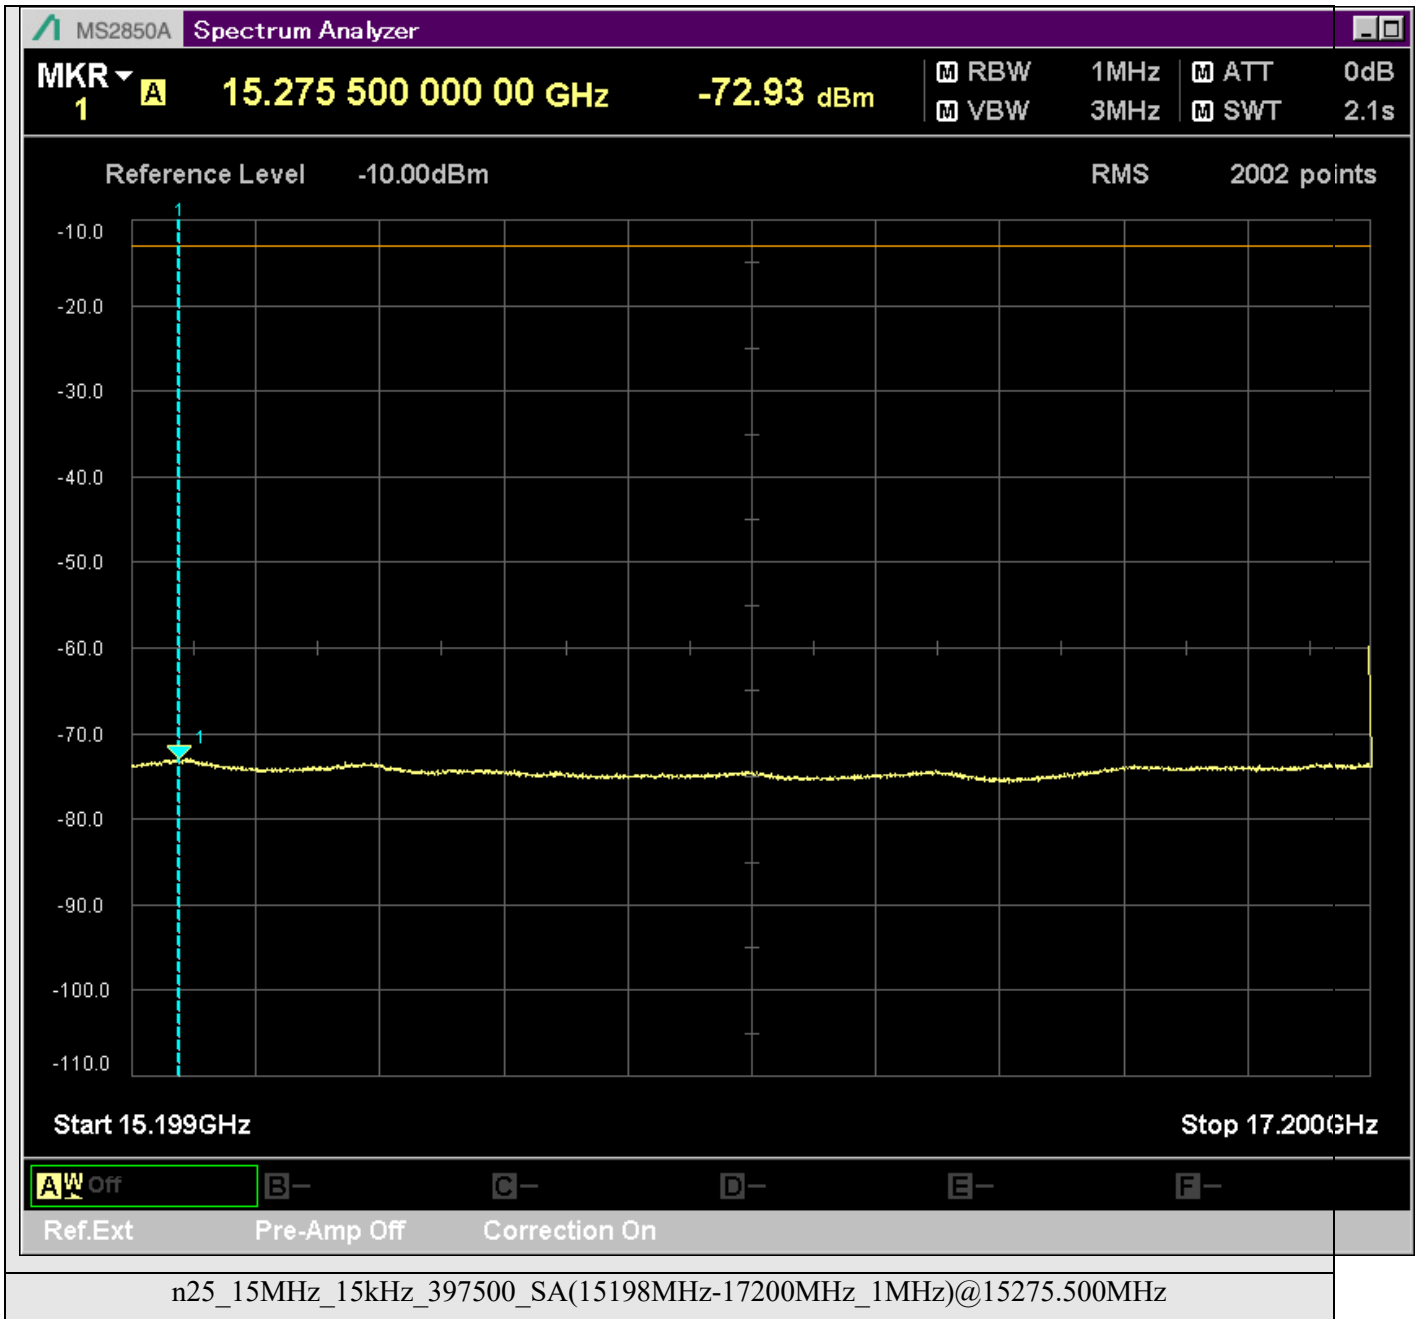

n25_15MHz_15kHz_392500_SA(13198MHz-15200MHz_1MHz)@13741.500MHz

n25_15MHz_15kHz_397500_SA(11198MHz-13200MHz_1MHz)@11800.500MHz

n25_15MHz_15kHz_397500_SA(11198MHz-13200MHz_1MHz)@11817.500MHz

2.1055 Frequency stability

TestResult

Band	Bandwidth	SCS	Channel	TestID	TestConfig	Value	LowLimit	UpLimit	Result
n25	5MHz	15kHz	386500	1	DFT-s-OFDM QPSK^25@0	4.1	-200.30	200.30	PASS
n25	5MHz	15kHz	386500	1	DFT-s-OFDM QPSK^25@0	0.00	-0.11	0.11	PASS
n25	5MHz	15kHz	392500	1	DFT-s-OFDM QPSK^25@0	-2.2	-203.30	203.30	PASS
n25	5MHz	15kHz	392500	1	DFT-s-OFDM QPSK^25@0	0.00	-0.11	0.11	PASS
n25	5MHz	15kHz	398500	1	DFT-s-OFDM QPSK^25@0	56.9	-206.30	206.30	PASS
n25	5MHz	15kHz	398500	1	DFT-s-OFDM QPSK^25@0	0.03	-0.11	0.11	PASS
n25	15MHz	15kHz	387500	1	DFT-s-OFDM QPSK^50@29	5.9	-200.80	200.80	PASS
n25	15MHz	15kHz	387500	1	DFT-s-OFDM QPSK^50@29	0.00	-0.11	0.11	PASS
n25	15MHz	15kHz	392500	1	DFT-s-OFDM QPSK^50@29	11.2	-203.30	203.30	PASS
n25	15MHz	15kHz	392500	1	DFT-s-OFDM QPSK^50@29	0.01	-0.11	0.11	PASS
n25	15MHz	15kHz	397500	1	DFT-s-OFDM QPSK^50@29	62.3	-206.30	206.30	PASS
n25	15MHz	15kHz	397500	1	DFT-s-OFDM QPSK^50@29	0.03	-0.11	0.11	PASS