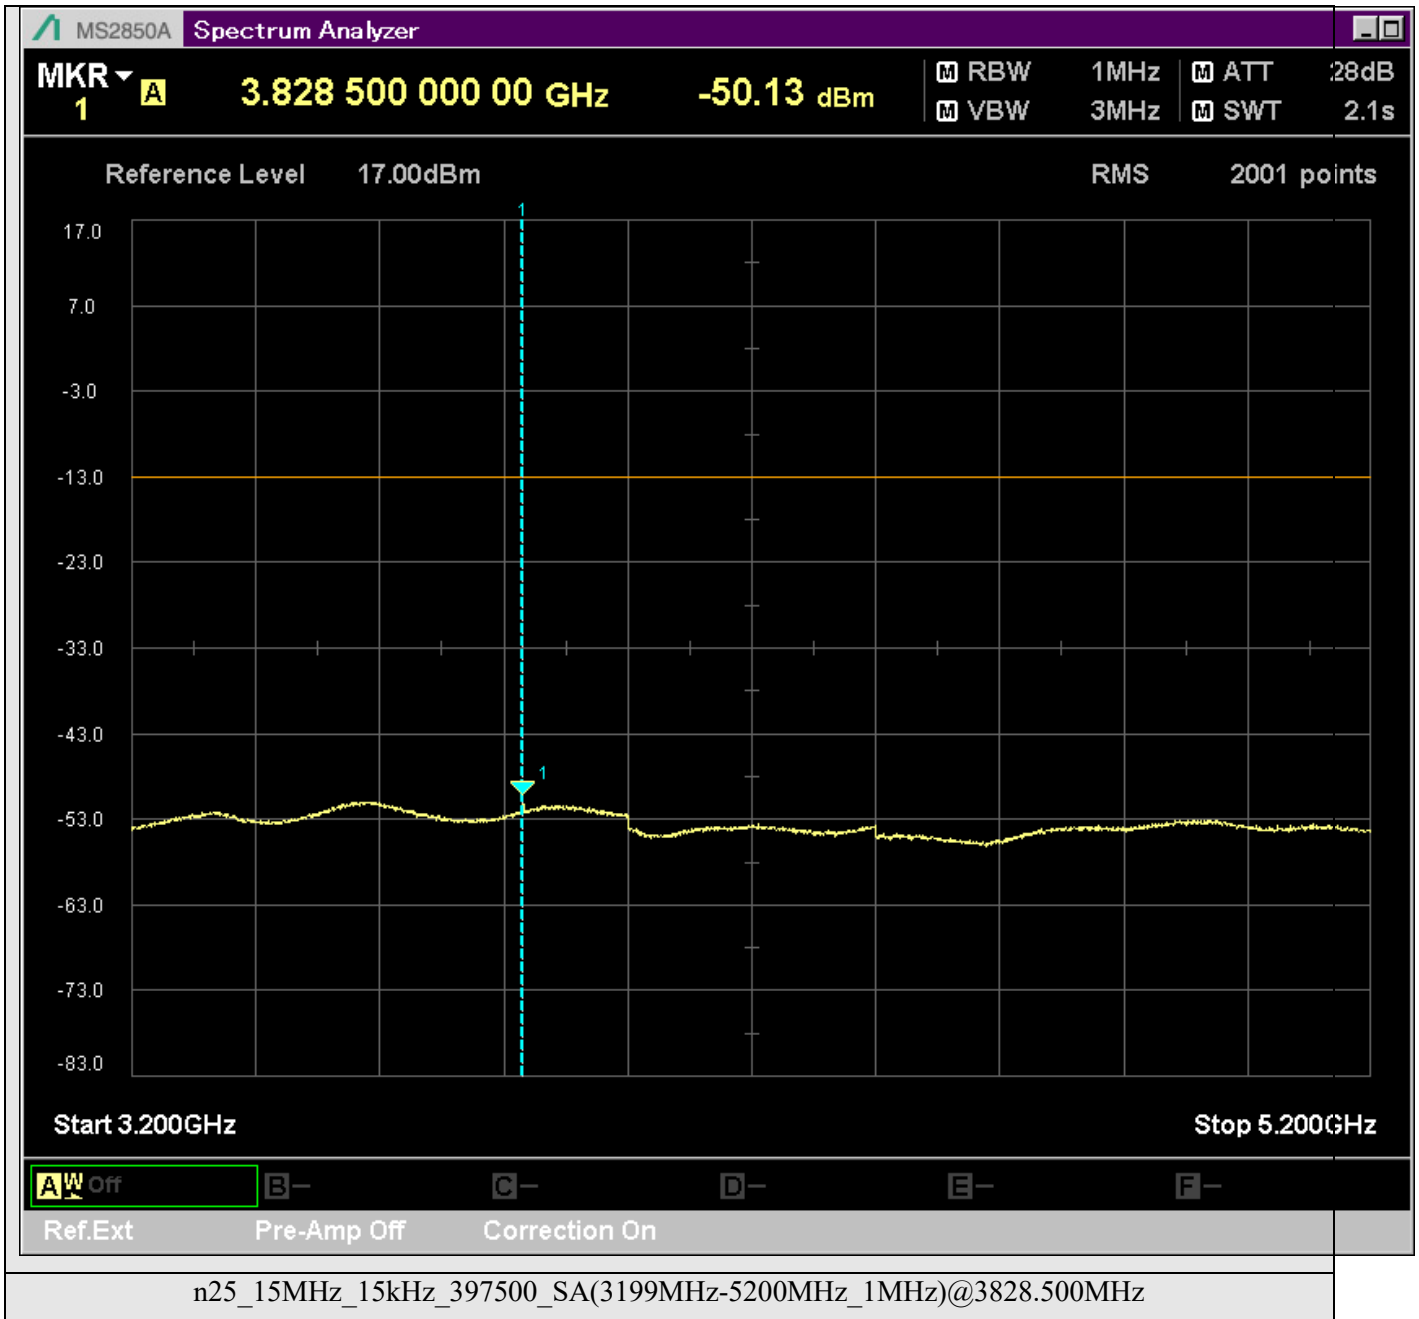

n25_15MHz_15kHz_392500_SA(13198MHz-15200MHz_1MHz)@13741.500MHz

n25_15MHz_15kHz_397500_SA(11198MHz-13200MHz_1MHz)@11800.500MHz

n25_15MHz_15kHz_397500_SA(11198MHz-13200MHz_1MHz)@11817.500MHz

2.1055 Frequency stability

TestResult

Band	Bandwidth	SCS	Channel	TestID	TestConfig	Value	LowLimit	UpLimit	Result
n25	5MHz	15kHz	386500	1	DFT-s-OFDM QPSK^25@0	4.1	-200.30	200.30	PASS
n25	5MHz	15kHz	386500	1	DFT-s-OFDM QPSK^25@0	0.00	-0.11	0.11	PASS
n25	5MHz	15kHz	392500	1	DFT-s-OFDM QPSK^25@0	-2.2	-203.30	203.30	PASS
n25	5MHz	15kHz	392500	1	DFT-s-OFDM QPSK^25@0	0.00	-0.11	0.11	PASS
n25	5MHz	15kHz	398500	1	DFT-s-OFDM QPSK^25@0	56.9	-206.30	206.30	PASS
n25	5MHz	15kHz	398500	1	DFT-s-OFDM QPSK^25@0	0.03	-0.11	0.11	PASS
n25	15MHz	15kHz	387500	1	DFT-s-OFDM QPSK^50@29	5.9	-200.80	200.80	PASS
n25	15MHz	15kHz	387500	1	DFT-s-OFDM QPSK^50@29	0.00	-0.11	0.11	PASS
n25	15MHz	15kHz	392500	1	DFT-s-OFDM QPSK^50@29	11.2	-203.30	203.30	PASS
n25	15MHz	15kHz	392500	1	DFT-s-OFDM QPSK^50@29	0.01	-0.11	0.11	PASS
n25	15MHz	15kHz	397500	1	DFT-s-OFDM QPSK^50@29	62.3	-206.30	206.30	PASS
n25	15MHz	15kHz	397500	1	DFT-s-OFDM QPSK^50@29	0.03	-0.11	0.11	PASS