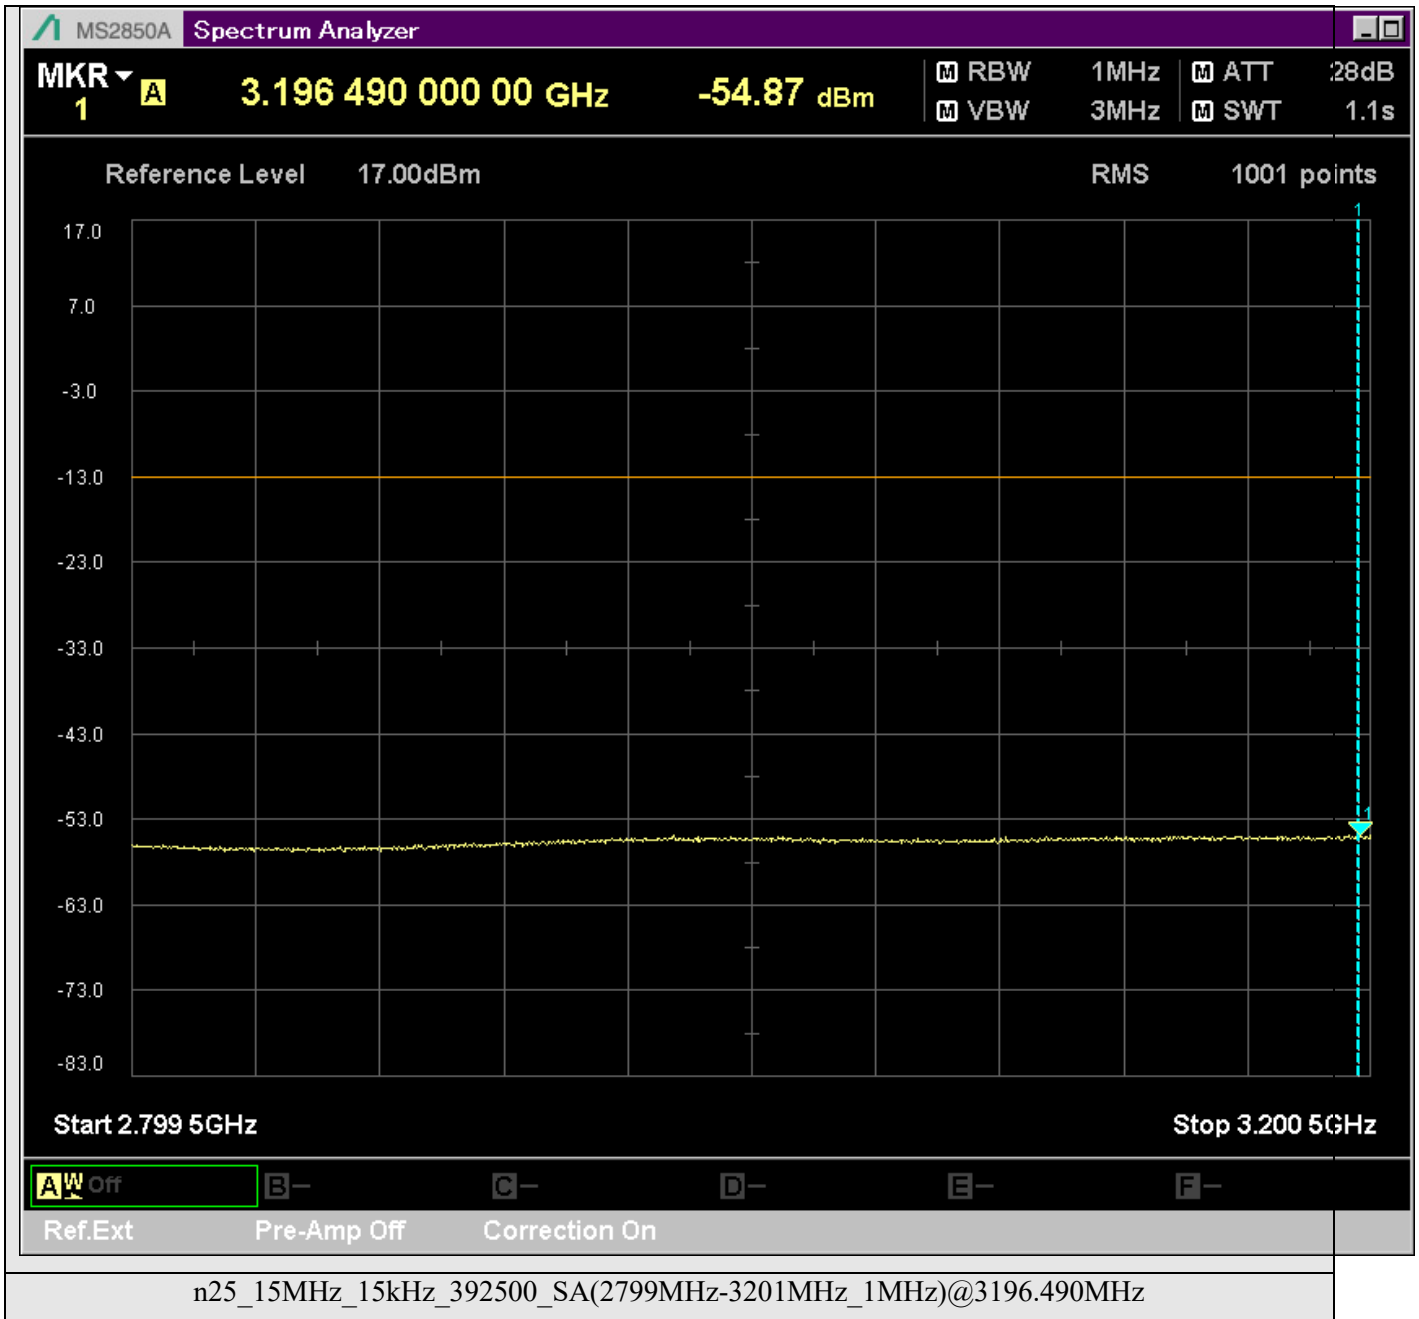

n25_15MHz_15kHz_392500_SA(13198MHz-15200MHz_1MHz)@13741.500MHz

n25_15MHz_15kHz_397500_SA(11198MHz-13200MHz_1MHz)@11800.500MHz

n25_15MHz_15kHz_397500_SA(11198MHz-13200MHz_1MHz)@11817.500MHz

2.1055 Frequency stability

TestResult

Band	Bandwidth	SCS	Channel	TestID	TestConfig	Value	LowLimit	UpLimit	Result
n25	5MHz	15kHz	386500	1	DFT-s-OFDM QPSK^25@0	4.1	-200.30	200.30	PASS
n25	5MHz	15kHz	386500	1	DFT-s-OFDM QPSK^25@0	0.00	-0.11	0.11	PASS
n25	5MHz	15kHz	392500	1	DFT-s-OFDM QPSK^25@0	-2.2	-203.30	203.30	PASS
n25	5MHz	15kHz	392500	1	DFT-s-OFDM QPSK^25@0	0.00	-0.11	0.11	PASS
n25	5MHz	15kHz	398500	1	DFT-s-OFDM QPSK^25@0	56.9	-206.30	206.30	PASS
n25	5MHz	15kHz	398500	1	DFT-s-OFDM QPSK^25@0	0.03	-0.11	0.11	PASS
n25	15MHz	15kHz	387500	1	DFT-s-OFDM QPSK^50@29	5.9	-200.80	200.80	PASS
n25	15MHz	15kHz	387500	1	DFT-s-OFDM QPSK^50@29	0.00	-0.11	0.11	PASS
n25	15MHz	15kHz	392500	1	DFT-s-OFDM QPSK^50@29	11.2	-203.30	203.30	PASS
n25	15MHz	15kHz	392500	1	DFT-s-OFDM QPSK^50@29	0.01	-0.11	0.11	PASS
n25	15MHz	15kHz	397500	1	DFT-s-OFDM QPSK^50@29	62.3	-206.30	206.30	PASS
n25	15MHz	15kHz	397500	1	DFT-s-OFDM QPSK^50@29	0.03	-0.11	0.11	PASS