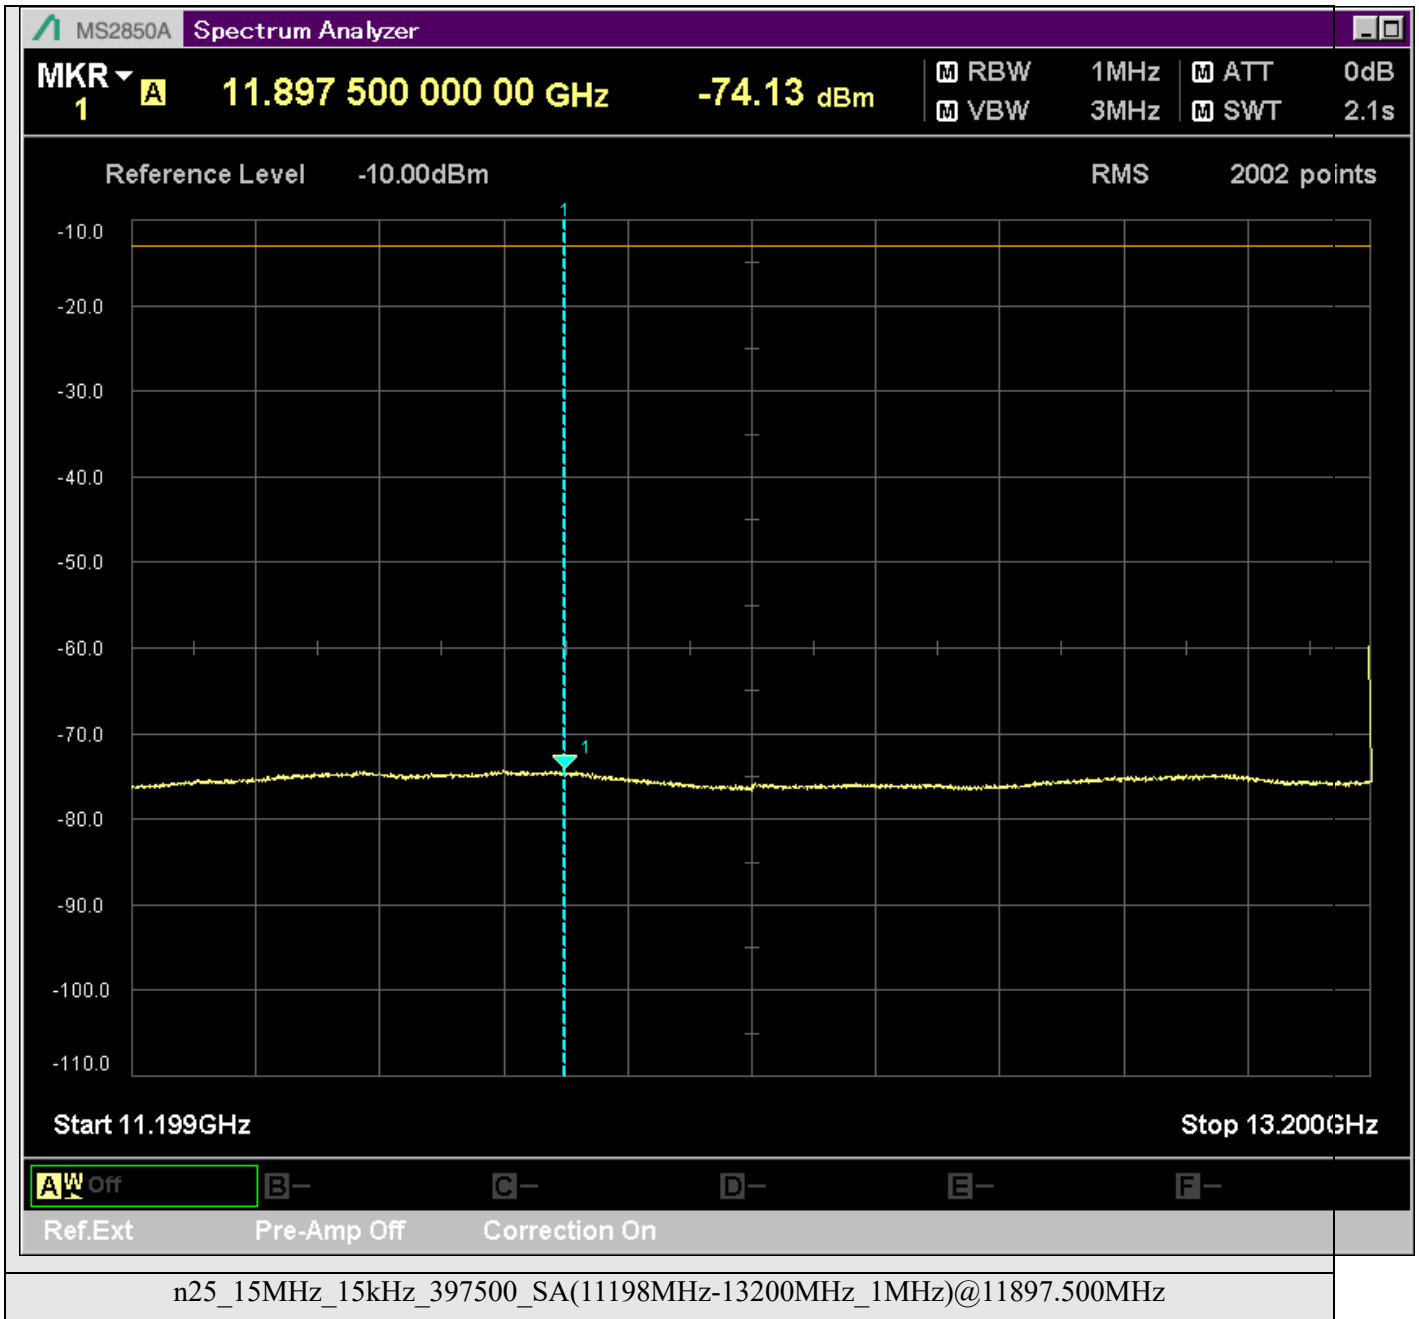

n25_15MHz_15kHz_392500_SA(13198MHz-15200MHz_1MHz)@13741.500MHz

n25_15MHz_15kHz_397500_SA(11198MHz-13200MHz_1MHz)@11800.500MHz

n25_15MHz_15kHz_397500_SA(11198MHz-13200MHz_1MHz)@11817.500MHz

2.1055 Frequency stability

TestResult

Band	Bandwidth	SCS	Channel	TestID	TestConfig	Value	LowLimit	UpLimit	Result
n25	5MHz	15kHz	386500	1	DFT-s-OFDM QPSK^25@0	4.1	-200.30	200.30	PASS
n25	5MHz	15kHz	386500	1	DFT-s-OFDM QPSK^25@0	0.00	-0.11	0.11	PASS
n25	5MHz	15kHz	392500	1	DFT-s-OFDM QPSK^25@0	-2.2	-203.30	203.30	PASS
n25	5MHz	15kHz	392500	1	DFT-s-OFDM QPSK^25@0	0.00	-0.11	0.11	PASS
n25	5MHz	15kHz	398500	1	DFT-s-OFDM QPSK^25@0	56.9	-206.30	206.30	PASS
n25	5MHz	15kHz	398500	1	DFT-s-OFDM QPSK^25@0	0.03	-0.11	0.11	PASS
n25	15MHz	15kHz	387500	1	DFT-s-OFDM QPSK^50@29	5.9	-200.80	200.80	PASS
n25	15MHz	15kHz	387500	1	DFT-s-OFDM QPSK^50@29	0.00	-0.11	0.11	PASS
n25	15MHz	15kHz	392500	1	DFT-s-OFDM QPSK^50@29	11.2	-203.30	203.30	PASS
n25	15MHz	15kHz	392500	1	DFT-s-OFDM QPSK^50@29	0.01	-0.11	0.11	PASS
n25	15MHz	15kHz	397500	1	DFT-s-OFDM QPSK^50@29	62.3	-206.30	206.30	PASS
n25	15MHz	15kHz	397500	1	DFT-s-OFDM QPSK^50@29	0.03	-0.11	0.11	PASS