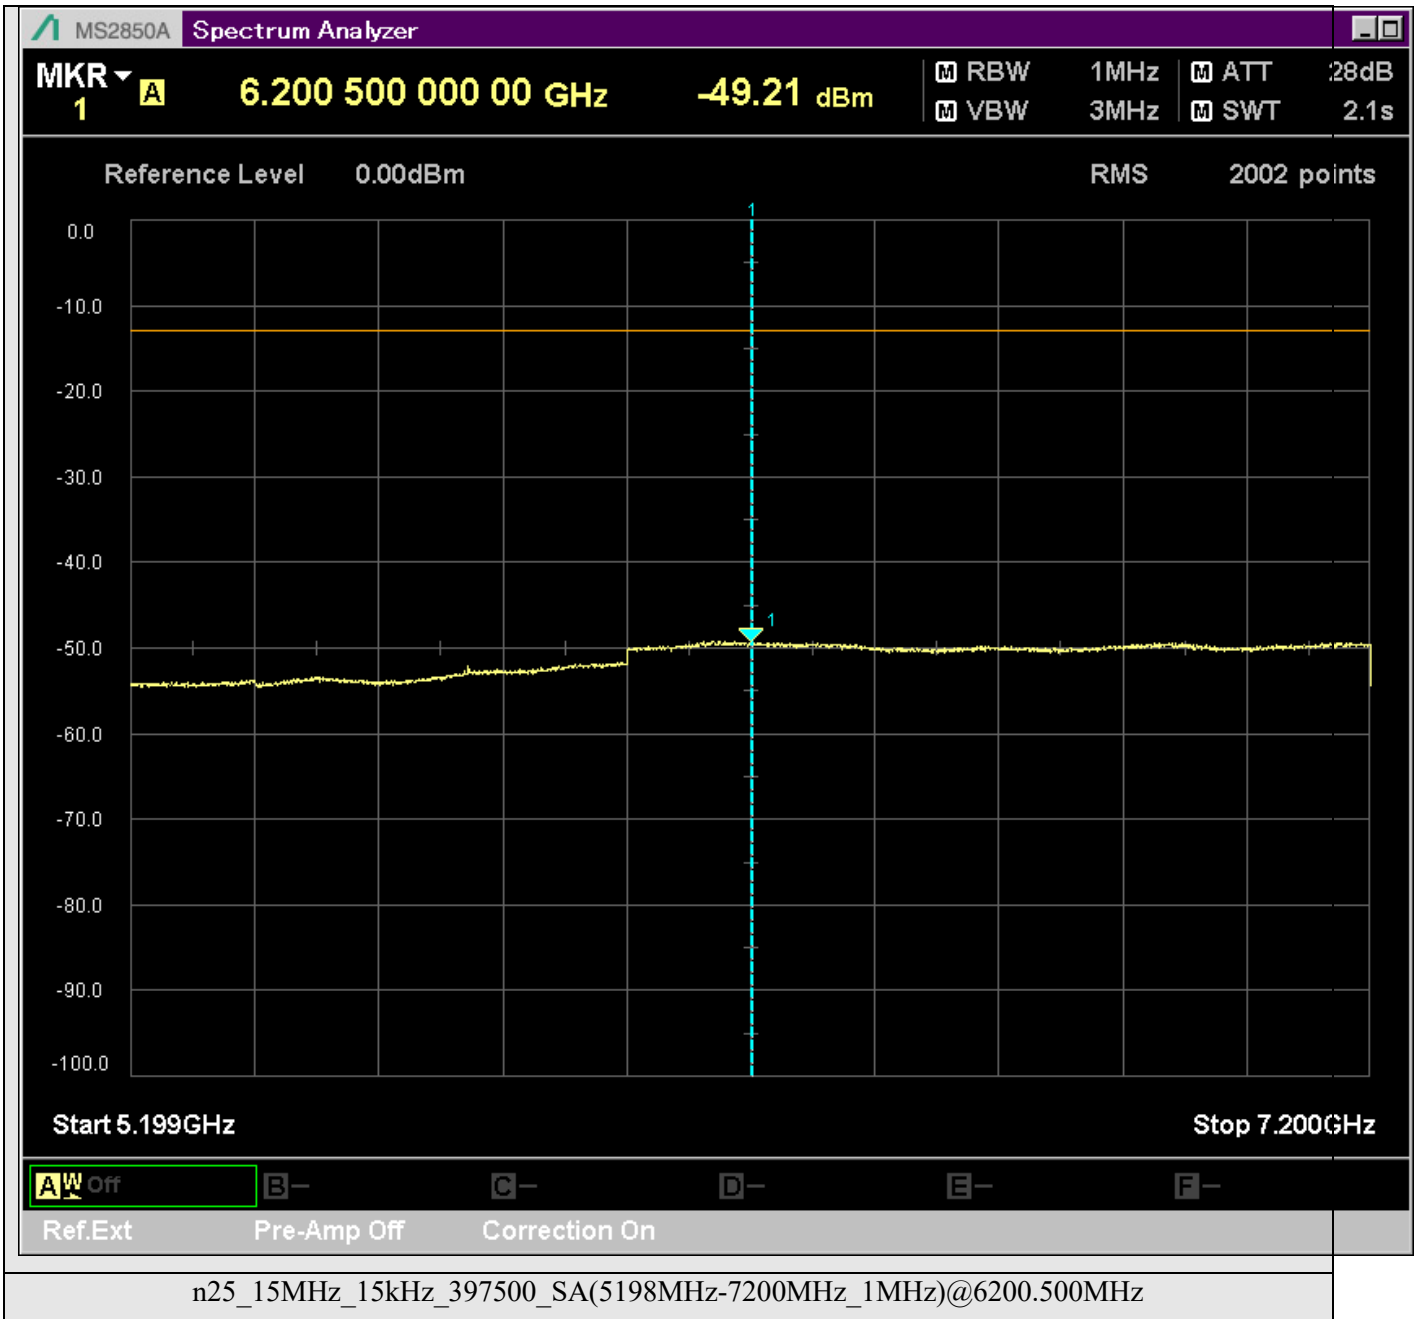

n25_15MHz_15kHz_392500_SA(13198MHz-15200MHz_1MHz)@13741.500MHz

n25_15MHz_15kHz_397500_SA(11198MHz-13200MHz_1MHz)@11800.500MHz

n25_15MHz_15kHz_397500_SA(11198MHz-13200MHz_1MHz)@11817.500MHz

2.1055 Frequency stability

TestResult

Band	Bandwidth	SCS	Channel	TestID	TestConfig	Value	LowLimit	UpLimit	Result
n25	5MHz	15kHz	386500	1	DFT-s-OFDM QPSK^25@0	4.1	-200.30	200.30	PASS
n25	5MHz	15kHz	386500	1	DFT-s-OFDM QPSK^25@0	0.00	-0.11	0.11	PASS
n25	5MHz	15kHz	392500	1	DFT-s-OFDM QPSK^25@0	-2.2	-203.30	203.30	PASS
n25	5MHz	15kHz	392500	1	DFT-s-OFDM QPSK^25@0	0.00	-0.11	0.11	PASS
n25	5MHz	15kHz	398500	1	DFT-s-OFDM QPSK^25@0	56.9	-206.30	206.30	PASS
n25	5MHz	15kHz	398500	1	DFT-s-OFDM QPSK^25@0	0.03	-0.11	0.11	PASS
n25	15MHz	15kHz	387500	1	DFT-s-OFDM QPSK^50@29	5.9	-200.80	200.80	PASS
n25	15MHz	15kHz	387500	1	DFT-s-OFDM QPSK^50@29	0.00	-0.11	0.11	PASS
n25	15MHz	15kHz	392500	1	DFT-s-OFDM QPSK^50@29	11.2	-203.30	203.30	PASS
n25	15MHz	15kHz	392500	1	DFT-s-OFDM QPSK^50@29	0.01	-0.11	0.11	PASS
n25	15MHz	15kHz	397500	1	DFT-s-OFDM QPSK^50@29	62.3	-206.30	206.30	PASS
n25	15MHz	15kHz	397500	1	DFT-s-OFDM QPSK^50@29	0.03	-0.11	0.11	PASS