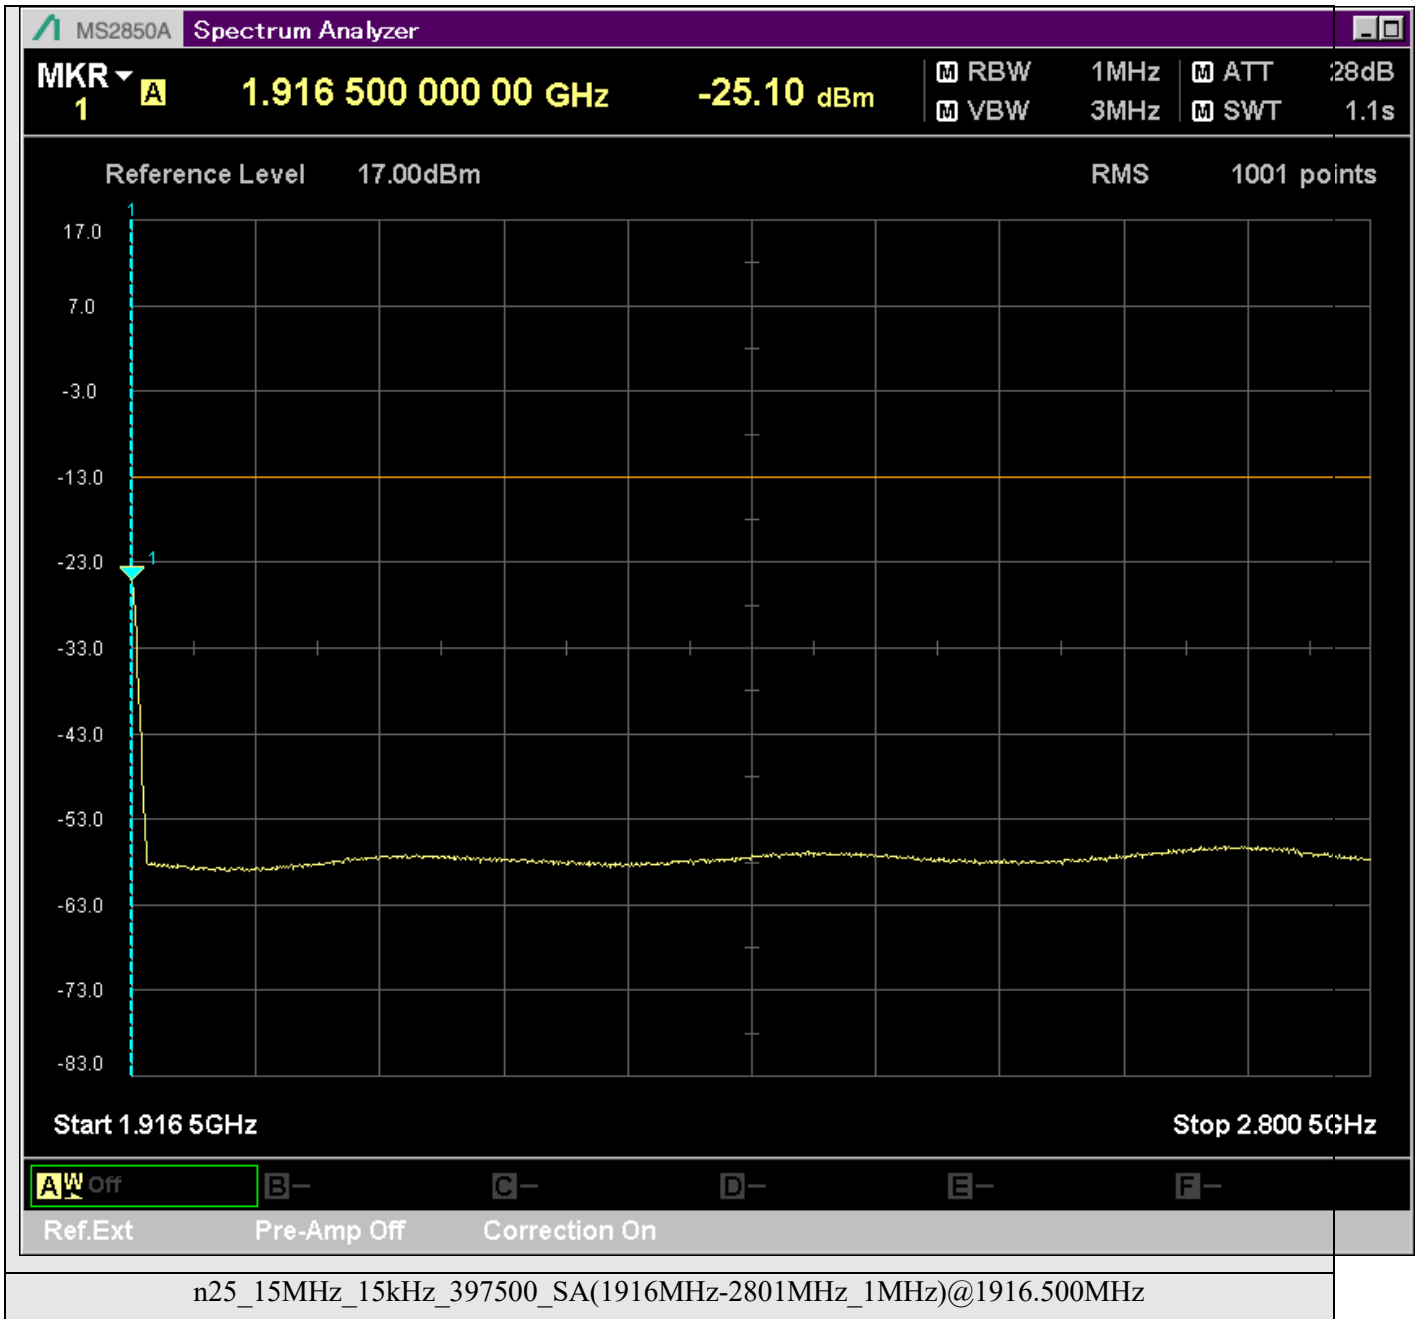

n25_15MHz_15kHz_392500_SA(13198MHz-15200MHz_1MHz)@13741.500MHz

n25_15MHz_15kHz_397500_SA(11198MHz-13200MHz_1MHz)@11800.500MHz

n25_15MHz_15kHz_397500_SA(11198MHz-13200MHz_1MHz)@11817.500MHz

2.1055 Frequency stability

TestResult

Band	Bandwidth	SCS	Channel	TestID	TestConfig	Value	LowLimit	UpLimit	Result
n25	5MHz	15kHz	386500	1	DFT-s-OFDM QPSK^25@0	4.1	-200.30	200.30	PASS
n25	5MHz	15kHz	386500	1	DFT-s-OFDM QPSK^25@0	0.00	-0.11	0.11	PASS
n25	5MHz	15kHz	392500	1	DFT-s-OFDM QPSK^25@0	-2.2	-203.30	203.30	PASS
n25	5MHz	15kHz	392500	1	DFT-s-OFDM QPSK^25@0	0.00	-0.11	0.11	PASS
n25	5MHz	15kHz	398500	1	DFT-s-OFDM QPSK^25@0	56.9	-206.30	206.30	PASS
n25	5MHz	15kHz	398500	1	DFT-s-OFDM QPSK^25@0	0.03	-0.11	0.11	PASS
n25	15MHz	15kHz	387500	1	DFT-s-OFDM QPSK^50@29	5.9	-200.80	200.80	PASS
n25	15MHz	15kHz	387500	1	DFT-s-OFDM QPSK^50@29	0.00	-0.11	0.11	PASS
n25	15MHz	15kHz	392500	1	DFT-s-OFDM QPSK^50@29	11.2	-203.30	203.30	PASS
n25	15MHz	15kHz	392500	1	DFT-s-OFDM QPSK^50@29	0.01	-0.11	0.11	PASS
n25	15MHz	15kHz	397500	1	DFT-s-OFDM QPSK^50@29	62.3	-206.30	206.30	PASS
n25	15MHz	15kHz	397500	1	DFT-s-OFDM QPSK^50@29	0.03	-0.11	0.11	PASS