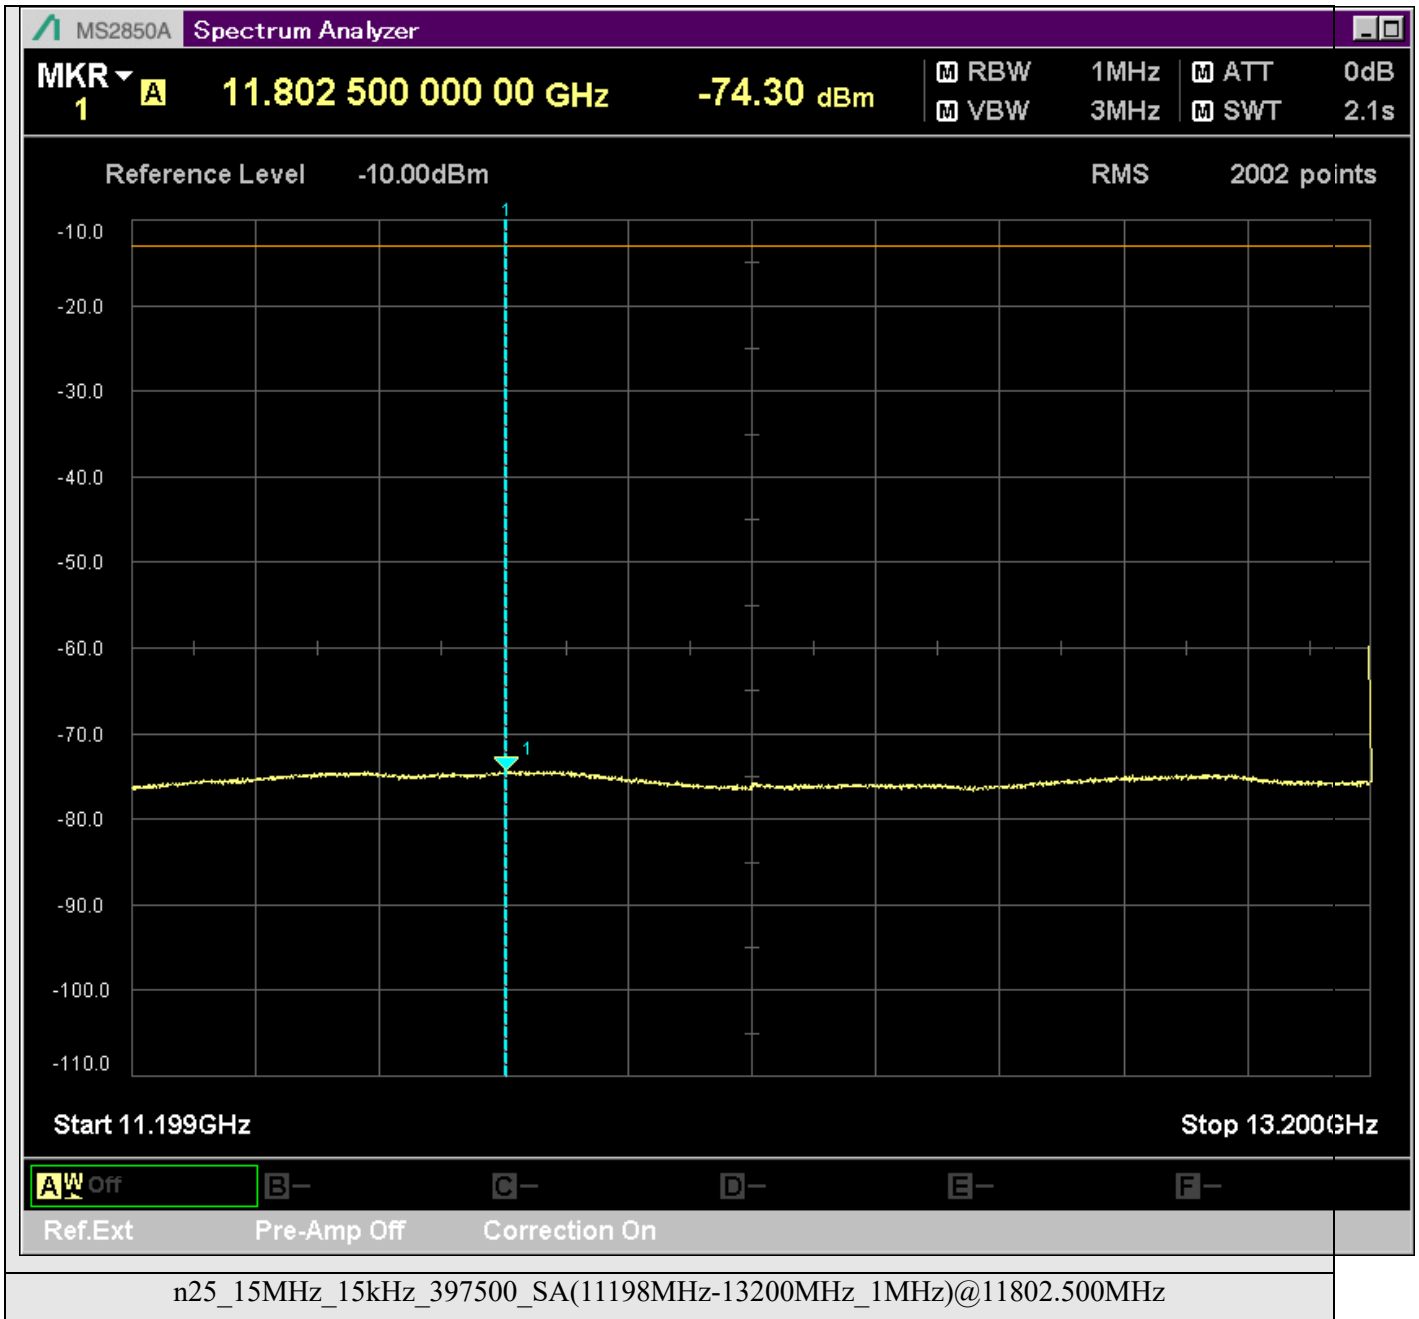

n25_15MHz_15kHz_392500_SA(13198MHz-15200MHz_1MHz)@13741.500MHz

n25_15MHz_15kHz_397500_SA(11198MHz-13200MHz_1MHz)@11800.500MHz

n25_15MHz_15kHz_397500_SA(11198MHz-13200MHz_1MHz)@11817.500MHz

2.1055 Frequency stability

TestResult

Band	Bandwidth	SCS	Channel	TestID	TestConfig	Value	LowLimit	UpLimit	Result
n25	5MHz	15kHz	386500	1	DFT-s-OFDM QPSK^25@0	4.1	-200.30	200.30	PASS
n25	5MHz	15kHz	386500	1	DFT-s-OFDM QPSK^25@0	0.00	-0.11	0.11	PASS
n25	5MHz	15kHz	392500	1	DFT-s-OFDM QPSK^25@0	-2.2	-203.30	203.30	PASS
n25	5MHz	15kHz	392500	1	DFT-s-OFDM QPSK^25@0	0.00	-0.11	0.11	PASS
n25	5MHz	15kHz	398500	1	DFT-s-OFDM QPSK^25@0	56.9	-206.30	206.30	PASS
n25	5MHz	15kHz	398500	1	DFT-s-OFDM QPSK^25@0	0.03	-0.11	0.11	PASS
n25	15MHz	15kHz	387500	1	DFT-s-OFDM QPSK^50@29	5.9	-200.80	200.80	PASS
n25	15MHz	15kHz	387500	1	DFT-s-OFDM QPSK^50@29	0.00	-0.11	0.11	PASS
n25	15MHz	15kHz	392500	1	DFT-s-OFDM QPSK^50@29	11.2	-203.30	203.30	PASS
n25	15MHz	15kHz	392500	1	DFT-s-OFDM QPSK^50@29	0.01	-0.11	0.11	PASS
n25	15MHz	15kHz	397500	1	DFT-s-OFDM QPSK^50@29	62.3	-206.30	206.30	PASS
n25	15MHz	15kHz	397500	1	DFT-s-OFDM QPSK^50@29	0.03	-0.11	0.11	PASS