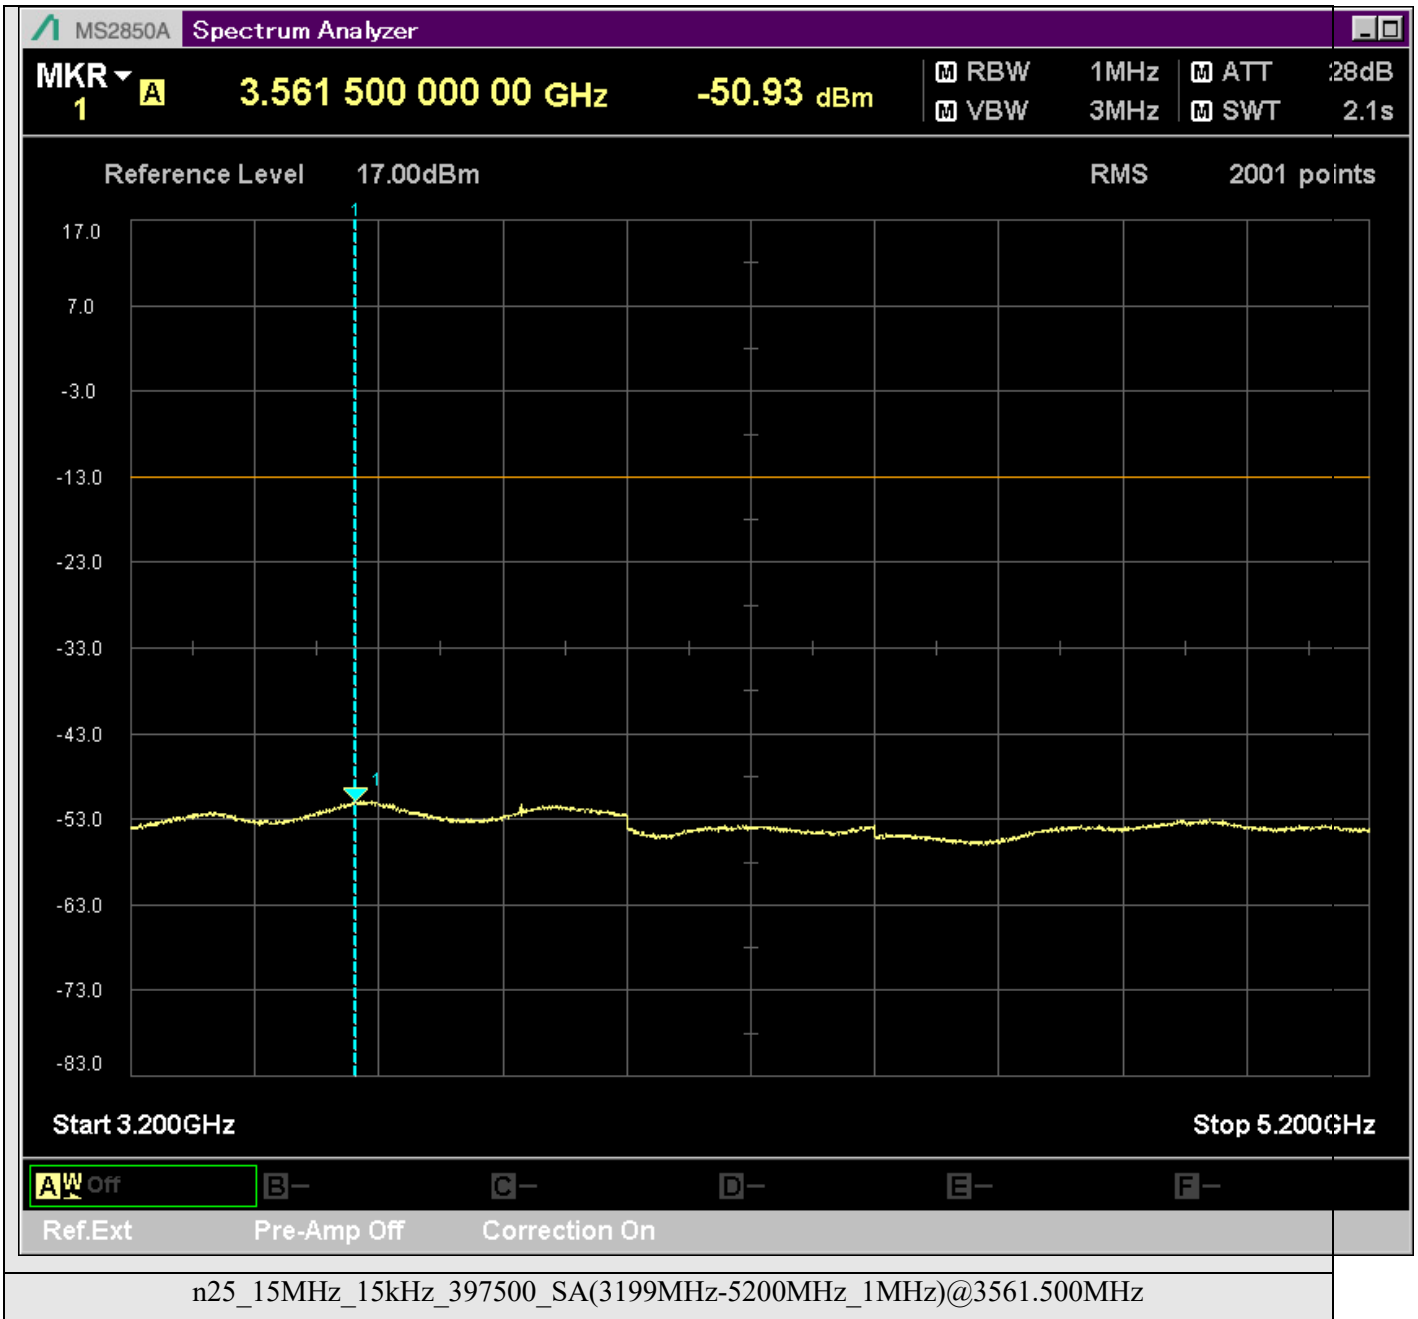

n25_15MHz_15kHz_392500_SA(13198MHz-15200MHz_1MHz)@13741.500MHz

n25_15MHz_15kHz_397500_SA(11198MHz-13200MHz_1MHz)@11800.500MHz

n25_15MHz_15kHz_397500_SA(11198MHz-13200MHz_1MHz)@11817.500MHz

2.1055 Frequency stability

TestResult

Band	Bandwidth	SCS	Channel	TestID	TestConfig	Value	LowLimit	UpLimit	Result
n25	5MHz	15kHz	386500	1	DFT-s-OFDM QPSK^25@0	4.1	-200.30	200.30	PASS
n25	5MHz	15kHz	386500	1	DFT-s-OFDM QPSK^25@0	0.00	-0.11	0.11	PASS
n25	5MHz	15kHz	392500	1	DFT-s-OFDM QPSK^25@0	-2.2	-203.30	203.30	PASS
n25	5MHz	15kHz	392500	1	DFT-s-OFDM QPSK^25@0	0.00	-0.11	0.11	PASS
n25	5MHz	15kHz	398500	1	DFT-s-OFDM QPSK^25@0	56.9	-206.30	206.30	PASS
n25	5MHz	15kHz	398500	1	DFT-s-OFDM QPSK^25@0	0.03	-0.11	0.11	PASS
n25	15MHz	15kHz	387500	1	DFT-s-OFDM QPSK^50@29	5.9	-200.80	200.80	PASS
n25	15MHz	15kHz	387500	1	DFT-s-OFDM QPSK^50@29	0.00	-0.11	0.11	PASS
n25	15MHz	15kHz	392500	1	DFT-s-OFDM QPSK^50@29	11.2	-203.30	203.30	PASS
n25	15MHz	15kHz	392500	1	DFT-s-OFDM QPSK^50@29	0.01	-0.11	0.11	PASS
n25	15MHz	15kHz	397500	1	DFT-s-OFDM QPSK^50@29	62.3	-206.30	206.30	PASS
n25	15MHz	15kHz	397500	1	DFT-s-OFDM QPSK^50@29	0.03	-0.11	0.11	PASS