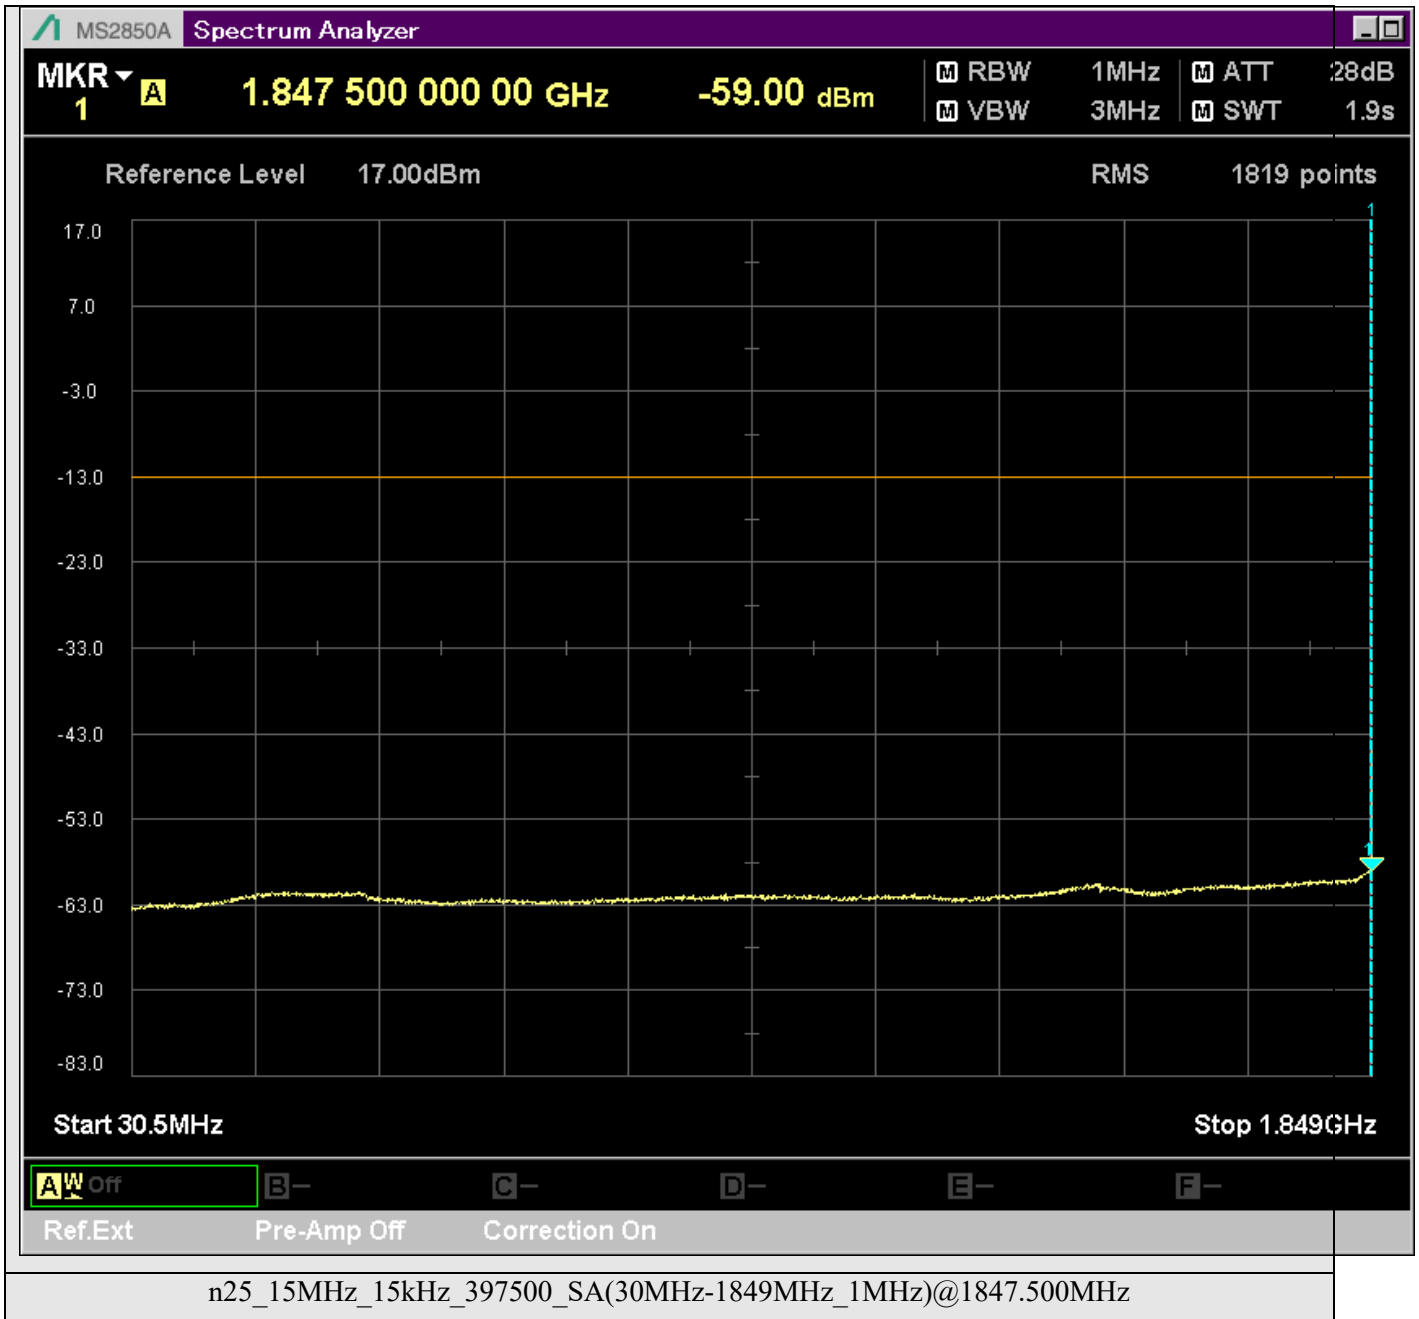

n25_15MHz_15kHz_392500_SA(13198MHz-15200MHz_1MHz)@13741.500MHz

n25_15MHz_15kHz_397500_SA(11198MHz-13200MHz_1MHz)@11800.500MHz

n25_15MHz_15kHz_397500_SA(11198MHz-13200MHz_1MHz)@11817.500MHz

2.1055 Frequency stability

TestResult

Band	Bandwidth	SCS	Channel	TestID	TestConfig	Value	LowLimit	UpLimit	Result
n25	5MHz	15kHz	386500	1	DFT-s-OFDM QPSK^25@0	4.1	-200.30	200.30	PASS
n25	5MHz	15kHz	386500	1	DFT-s-OFDM QPSK^25@0	0.00	-0.11	0.11	PASS
n25	5MHz	15kHz	392500	1	DFT-s-OFDM QPSK^25@0	-2.2	-203.30	203.30	PASS
n25	5MHz	15kHz	392500	1	DFT-s-OFDM QPSK^25@0	0.00	-0.11	0.11	PASS
n25	5MHz	15kHz	398500	1	DFT-s-OFDM QPSK^25@0	56.9	-206.30	206.30	PASS
n25	5MHz	15kHz	398500	1	DFT-s-OFDM QPSK^25@0	0.03	-0.11	0.11	PASS
n25	15MHz	15kHz	387500	1	DFT-s-OFDM QPSK^50@29	5.9	-200.80	200.80	PASS
n25	15MHz	15kHz	387500	1	DFT-s-OFDM QPSK^50@29	0.00	-0.11	0.11	PASS
n25	15MHz	15kHz	392500	1	DFT-s-OFDM QPSK^50@29	11.2	-203.30	203.30	PASS
n25	15MHz	15kHz	392500	1	DFT-s-OFDM QPSK^50@29	0.01	-0.11	0.11	PASS
n25	15MHz	15kHz	397500	1	DFT-s-OFDM QPSK^50@29	62.3	-206.30	206.30	PASS
n25	15MHz	15kHz	397500	1	DFT-s-OFDM QPSK^50@29	0.03	-0.11	0.11	PASS