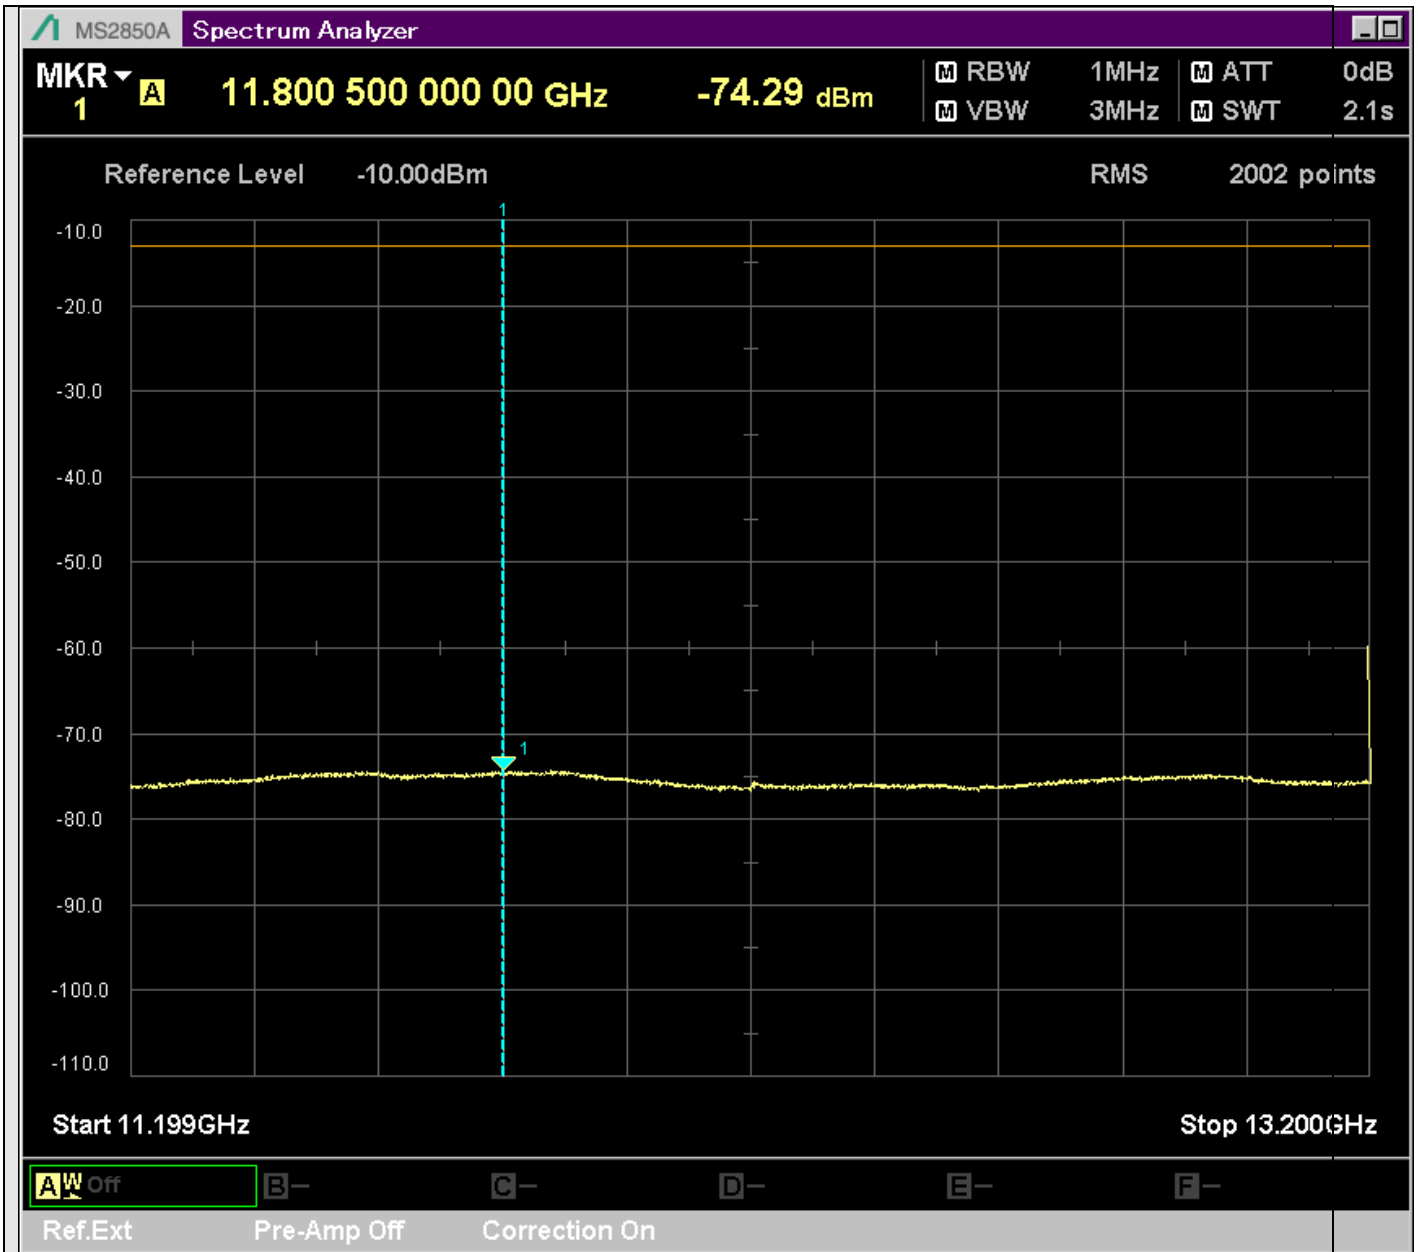

n25_15MHz_15kHz_392500_SA(13198MHz-15200MHz_1MHz)@13741.500MHz

n25_15MHz_15kHz_397500_SA(11198MHz-13200MHz_1MHz)@11800.500MHz

n25_15MHz_15kHz_397500_SA(11198MHz-13200MHz_1MHz)@11817.500MHz

2.1055 Frequency stability

TestResult

Band	Bandwidth	SCS	Channel	TestID	TestConfig	Value	LowLimit	UpLimit	Result
n25	5MHz	15kHz	386500	1	DFT-s-OFDM QPSK^25@0	4.1	-200.30	200.30	PASS
n25	5MHz	15kHz	386500	1	DFT-s-OFDM QPSK^25@0	0.00	-0.11	0.11	PASS
n25	5MHz	15kHz	392500	1	DFT-s-OFDM QPSK^25@0	-2.2	-203.30	203.30	PASS
n25	5MHz	15kHz	392500	1	DFT-s-OFDM QPSK^25@0	0.00	-0.11	0.11	PASS
n25	5MHz	15kHz	398500	1	DFT-s-OFDM QPSK^25@0	56.9	-206.30	206.30	PASS
n25	5MHz	15kHz	398500	1	DFT-s-OFDM QPSK^25@0	0.03	-0.11	0.11	PASS
n25	15MHz	15kHz	387500	1	DFT-s-OFDM QPSK^50@29	5.9	-200.80	200.80	PASS
n25	15MHz	15kHz	387500	1	DFT-s-OFDM QPSK^50@29	0.00	-0.11	0.11	PASS
n25	15MHz	15kHz	392500	1	DFT-s-OFDM QPSK^50@29	11.2	-203.30	203.30	PASS
n25	15MHz	15kHz	392500	1	DFT-s-OFDM QPSK^50@29	0.01	-0.11	0.11	PASS
n25	15MHz	15kHz	397500	1	DFT-s-OFDM QPSK^50@29	62.3	-206.30	206.30	PASS
n25	15MHz	15kHz	397500	1	DFT-s-OFDM QPSK^50@29	0.03	-0.11	0.11	PASS