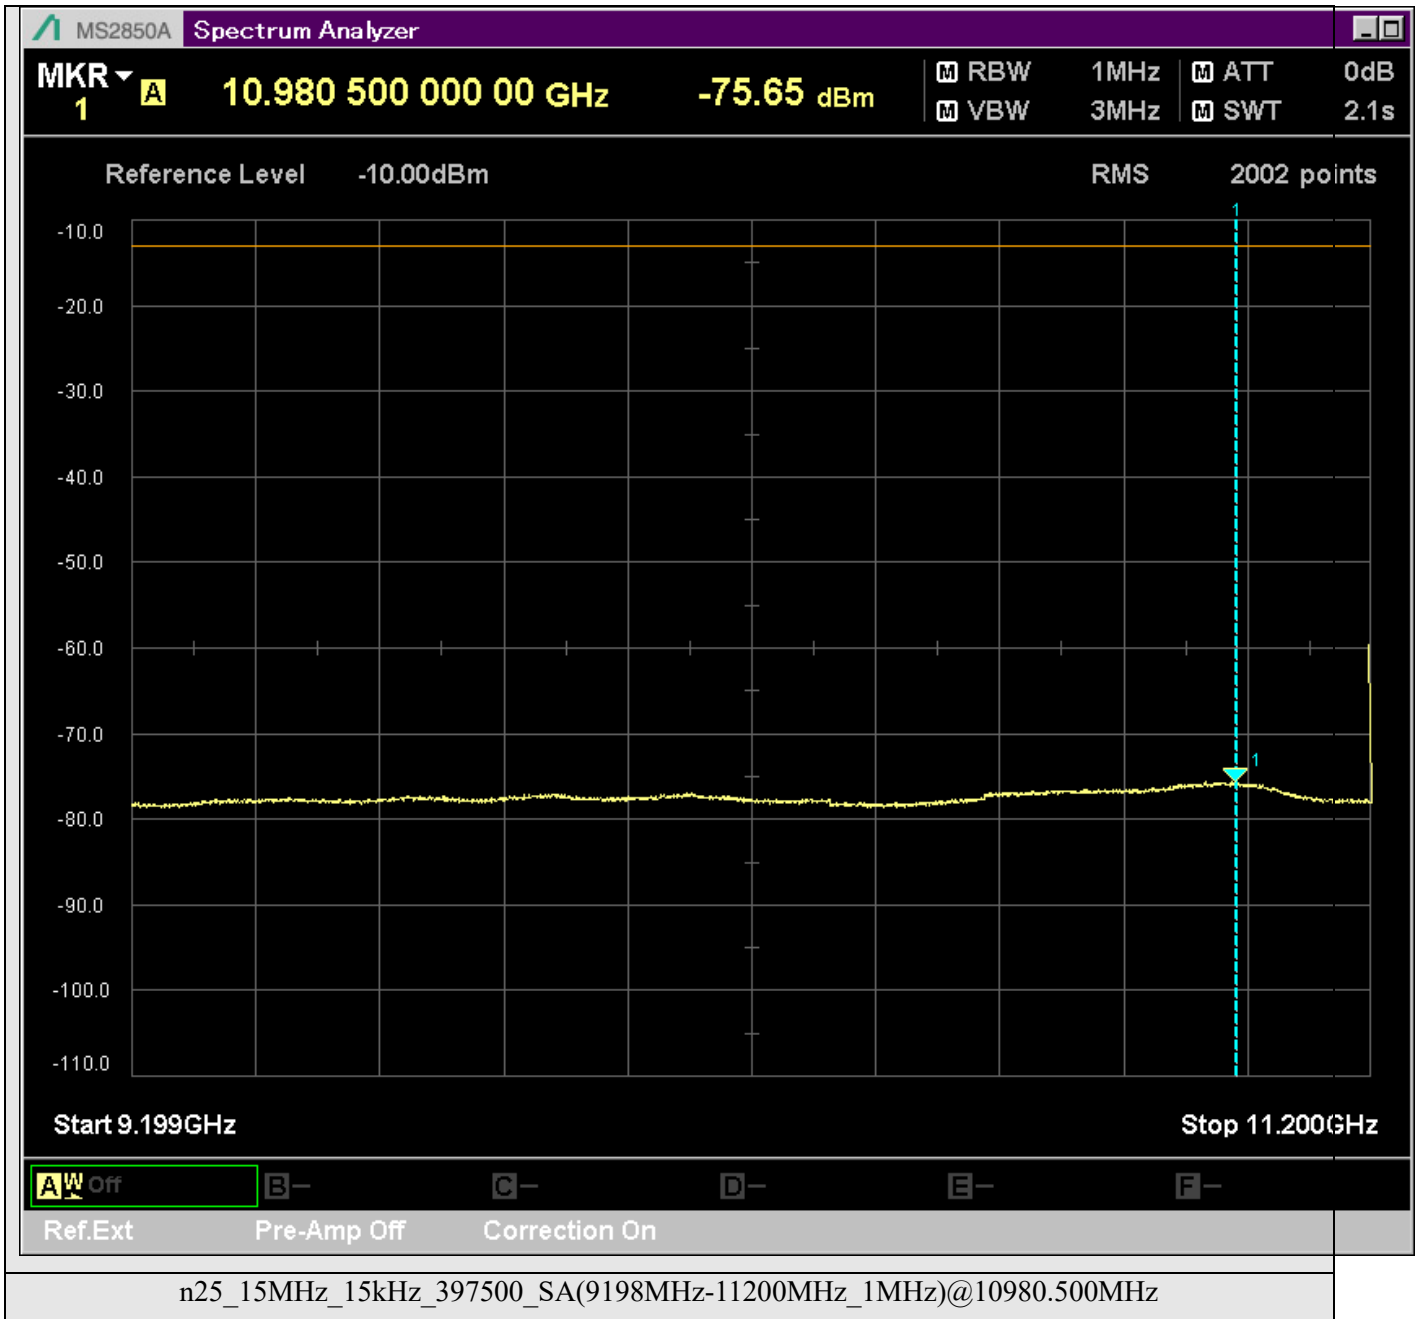

n25_15MHz_15kHz_392500_SA(13198MHz-15200MHz_1MHz)@13741.500MHz

n25_15MHz_15kHz_397500_SA(11198MHz-13200MHz_1MHz)@11800.500MHz

n25_15MHz_15kHz_397500_SA(11198MHz-13200MHz_1MHz)@11817.500MHz

2.1055 Frequency stability

TestResult

Band	Bandwidth	SCS	Channel	TestID	TestConfig	Value	LowLimit	UpLimit	Result
n25	5MHz	15kHz	386500	1	DFT-s-OFDM QPSK^25@0	4.1	-200.30	200.30	PASS
n25	5MHz	15kHz	386500	1	DFT-s-OFDM QPSK^25@0	0.00	-0.11	0.11	PASS
n25	5MHz	15kHz	392500	1	DFT-s-OFDM QPSK^25@0	-2.2	-203.30	203.30	PASS
n25	5MHz	15kHz	392500	1	DFT-s-OFDM QPSK^25@0	0.00	-0.11	0.11	PASS
n25	5MHz	15kHz	398500	1	DFT-s-OFDM QPSK^25@0	56.9	-206.30	206.30	PASS
n25	5MHz	15kHz	398500	1	DFT-s-OFDM QPSK^25@0	0.03	-0.11	0.11	PASS
n25	15MHz	15kHz	387500	1	DFT-s-OFDM QPSK^50@29	5.9	-200.80	200.80	PASS
n25	15MHz	15kHz	387500	1	DFT-s-OFDM QPSK^50@29	0.00	-0.11	0.11	PASS
n25	15MHz	15kHz	392500	1	DFT-s-OFDM QPSK^50@29	11.2	-203.30	203.30	PASS
n25	15MHz	15kHz	392500	1	DFT-s-OFDM QPSK^50@29	0.01	-0.11	0.11	PASS
n25	15MHz	15kHz	397500	1	DFT-s-OFDM QPSK^50@29	62.3	-206.30	206.30	PASS
n25	15MHz	15kHz	397500	1	DFT-s-OFDM QPSK^50@29	0.03	-0.11	0.11	PASS