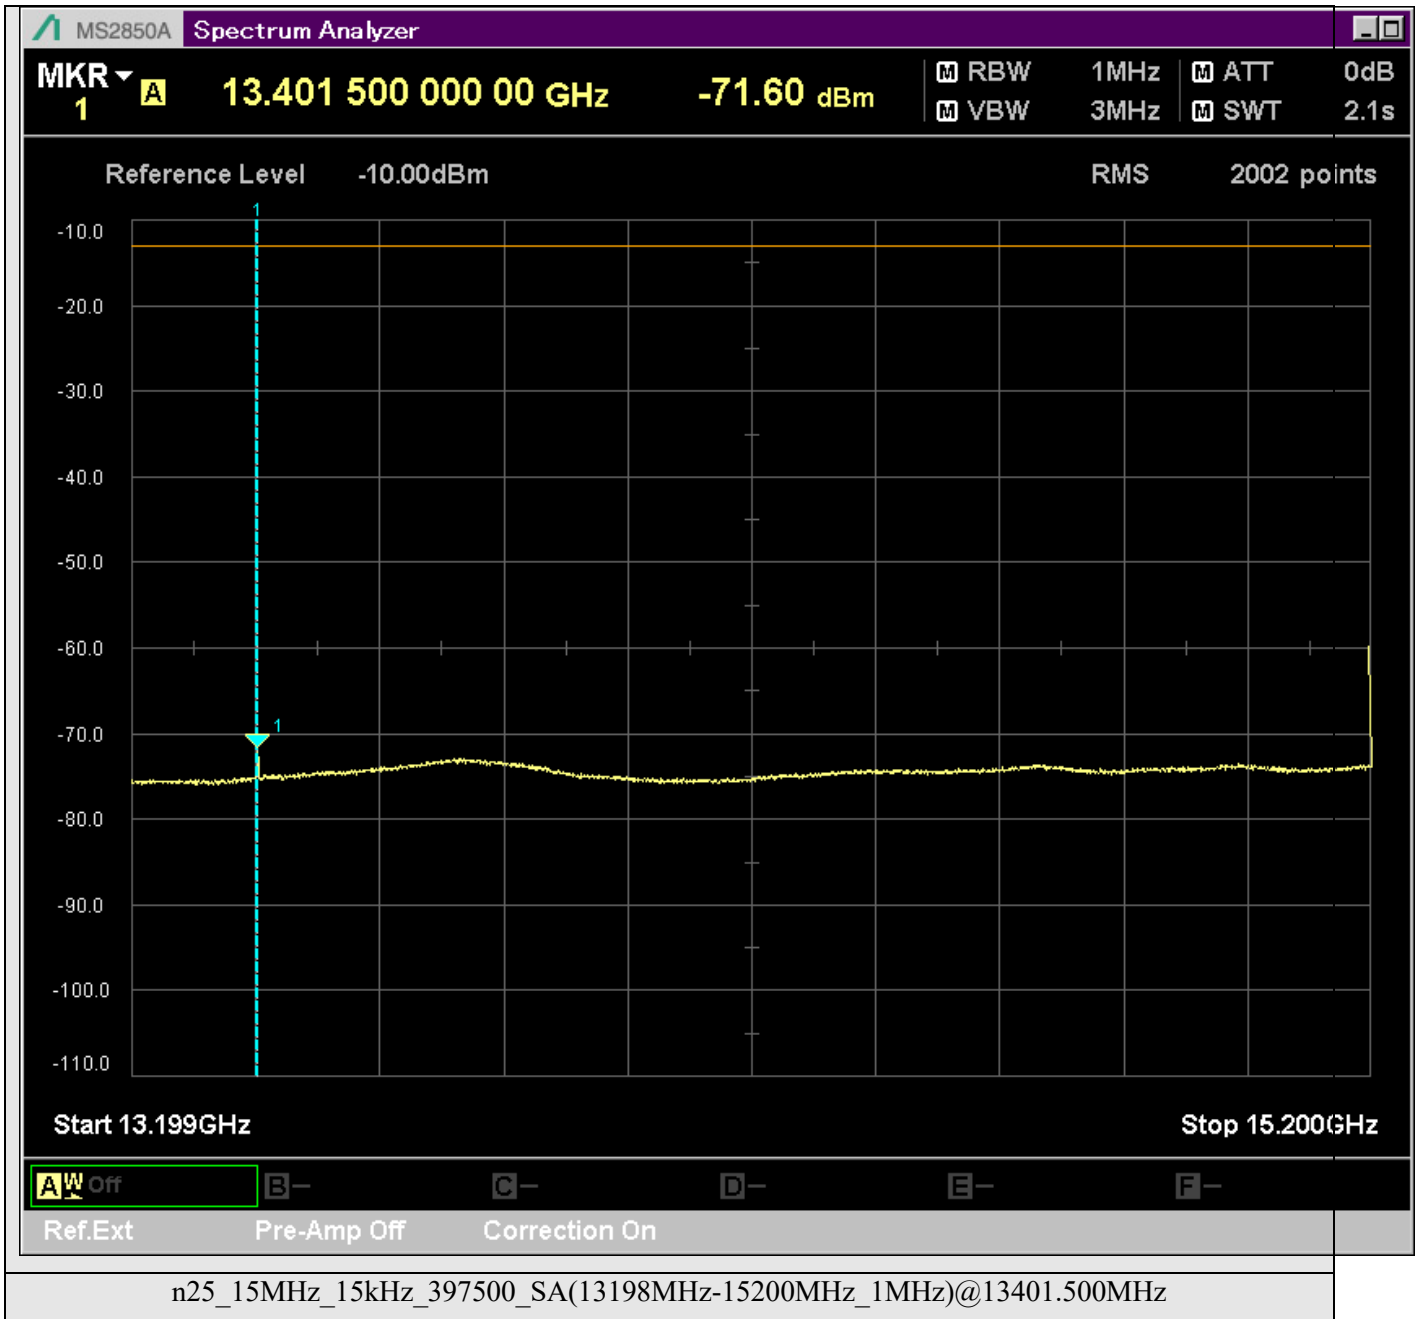

n25_15MHz_15kHz_392500_SA(13198MHz-15200MHz_1MHz)@13741.500MHz

n25_15MHz_15kHz_397500_SA(11198MHz-13200MHz_1MHz)@11800.500MHz

n25_15MHz_15kHz_397500_SA(11198MHz-13200MHz_1MHz)@11817.500MHz

2.1055 Frequency stability

TestResult

Band	Bandwidth	SCS	Channel	TestID	TestConfig	Value	LowLimit	UpLimit	Result
n25	5MHz	15kHz	386500	1	DFT-s-OFDM QPSK^25@0	4.1	-200.30	200.30	PASS
n25	5MHz	15kHz	386500	1	DFT-s-OFDM QPSK^25@0	0.00	-0.11	0.11	PASS
n25	5MHz	15kHz	392500	1	DFT-s-OFDM QPSK^25@0	-2.2	-203.30	203.30	PASS
n25	5MHz	15kHz	392500	1	DFT-s-OFDM QPSK^25@0	0.00	-0.11	0.11	PASS
n25	5MHz	15kHz	398500	1	DFT-s-OFDM QPSK^25@0	56.9	-206.30	206.30	PASS
n25	5MHz	15kHz	398500	1	DFT-s-OFDM QPSK^25@0	0.03	-0.11	0.11	PASS
n25	15MHz	15kHz	387500	1	DFT-s-OFDM QPSK^50@29	5.9	-200.80	200.80	PASS
n25	15MHz	15kHz	387500	1	DFT-s-OFDM QPSK^50@29	0.00	-0.11	0.11	PASS
n25	15MHz	15kHz	392500	1	DFT-s-OFDM QPSK^50@29	11.2	-203.30	203.30	PASS
n25	15MHz	15kHz	392500	1	DFT-s-OFDM QPSK^50@29	0.01	-0.11	0.11	PASS
n25	15MHz	15kHz	397500	1	DFT-s-OFDM QPSK^50@29	62.3	-206.30	206.30	PASS
n25	15MHz	15kHz	397500	1	DFT-s-OFDM QPSK^50@29	0.03	-0.11	0.11	PASS