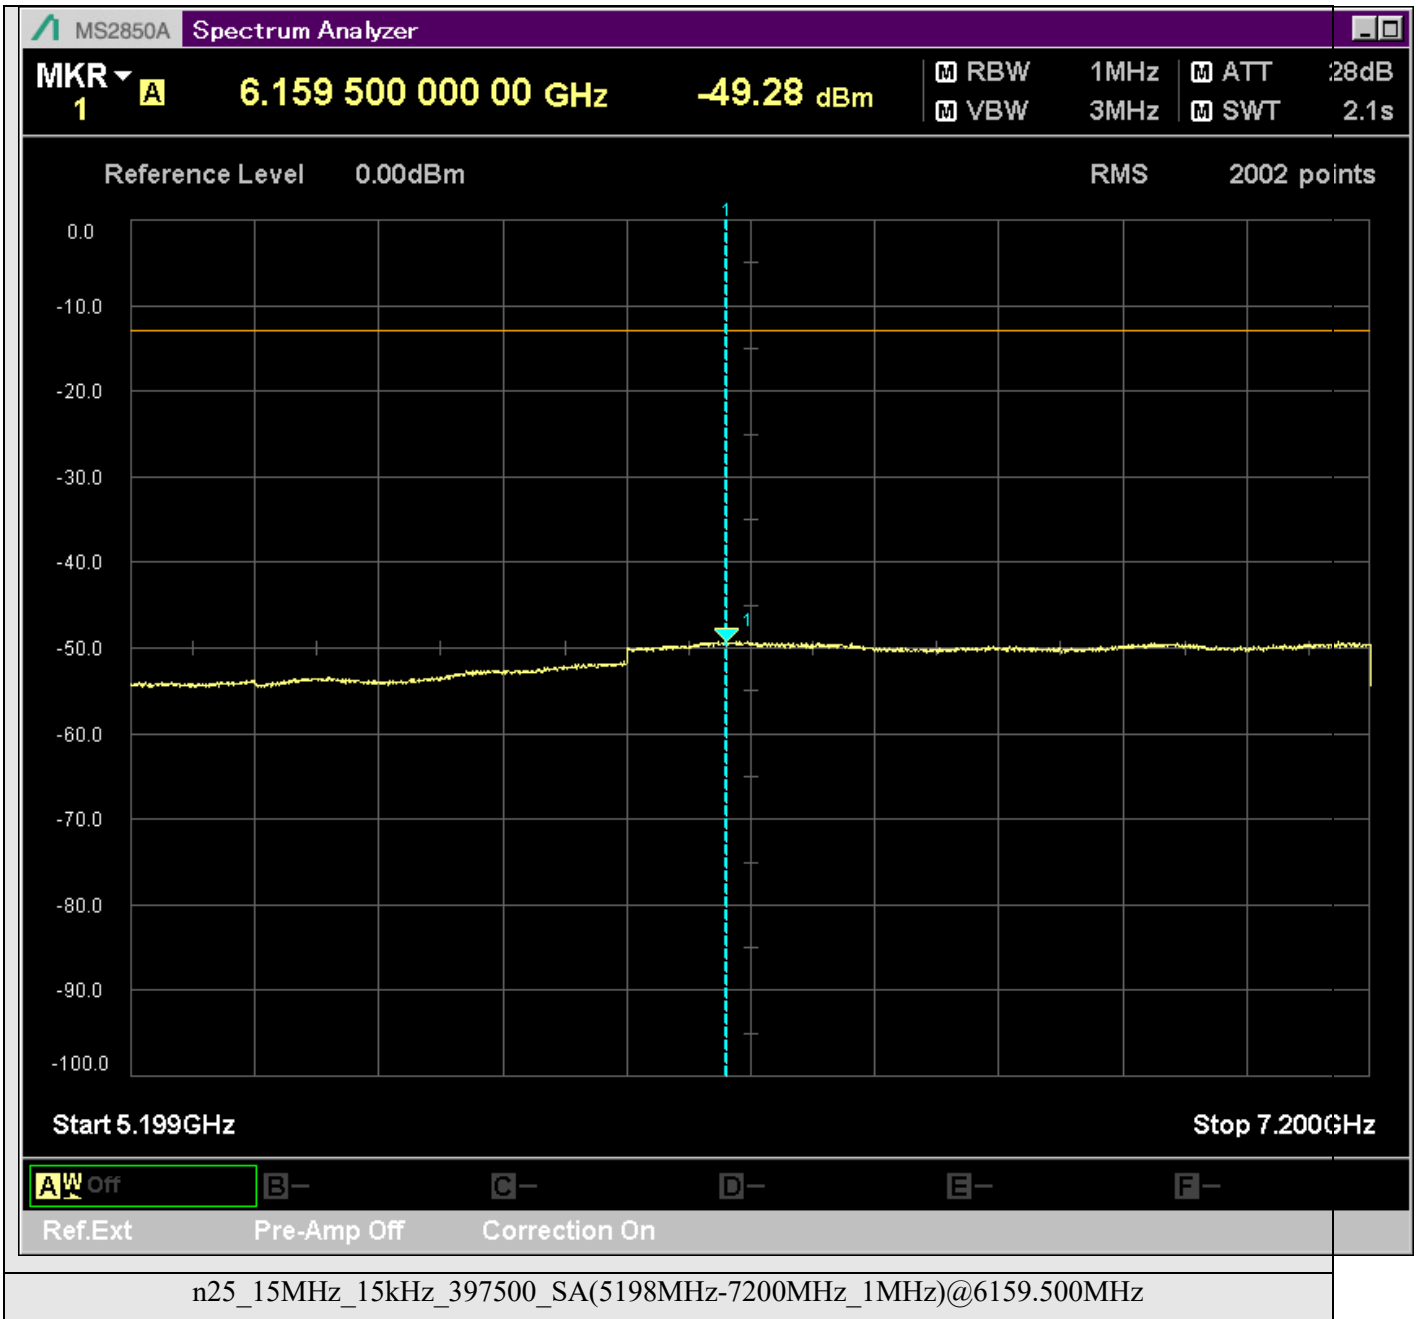

n25_15MHz_15kHz_392500_SA(13198MHz-15200MHz_1MHz)@13741.500MHz

n25_15MHz_15kHz_397500_SA(11198MHz-13200MHz_1MHz)@11800.500MHz

n25_15MHz_15kHz_397500_SA(11198MHz-13200MHz_1MHz)@11817.500MHz

2.1055 Frequency stability

TestResult

Band	Bandwidth	SCS	Channel	TestID	TestConfig	Value	LowLimit	UpLimit	Result
n25	5MHz	15kHz	386500	1	DFT-s-OFDM QPSK^25@0	4.1	-200.30	200.30	PASS
n25	5MHz	15kHz	386500	1	DFT-s-OFDM QPSK^25@0	0.00	-0.11	0.11	PASS
n25	5MHz	15kHz	392500	1	DFT-s-OFDM QPSK^25@0	-2.2	-203.30	203.30	PASS
n25	5MHz	15kHz	392500	1	DFT-s-OFDM QPSK^25@0	0.00	-0.11	0.11	PASS
n25	5MHz	15kHz	398500	1	DFT-s-OFDM QPSK^25@0	56.9	-206.30	206.30	PASS
n25	5MHz	15kHz	398500	1	DFT-s-OFDM QPSK^25@0	0.03	-0.11	0.11	PASS
n25	15MHz	15kHz	387500	1	DFT-s-OFDM QPSK^50@29	5.9	-200.80	200.80	PASS
n25	15MHz	15kHz	387500	1	DFT-s-OFDM QPSK^50@29	0.00	-0.11	0.11	PASS
n25	15MHz	15kHz	392500	1	DFT-s-OFDM QPSK^50@29	11.2	-203.30	203.30	PASS
n25	15MHz	15kHz	392500	1	DFT-s-OFDM QPSK^50@29	0.01	-0.11	0.11	PASS
n25	15MHz	15kHz	397500	1	DFT-s-OFDM QPSK^50@29	62.3	-206.30	206.30	PASS
n25	15MHz	15kHz	397500	1	DFT-s-OFDM QPSK^50@29	0.03	-0.11	0.11	PASS