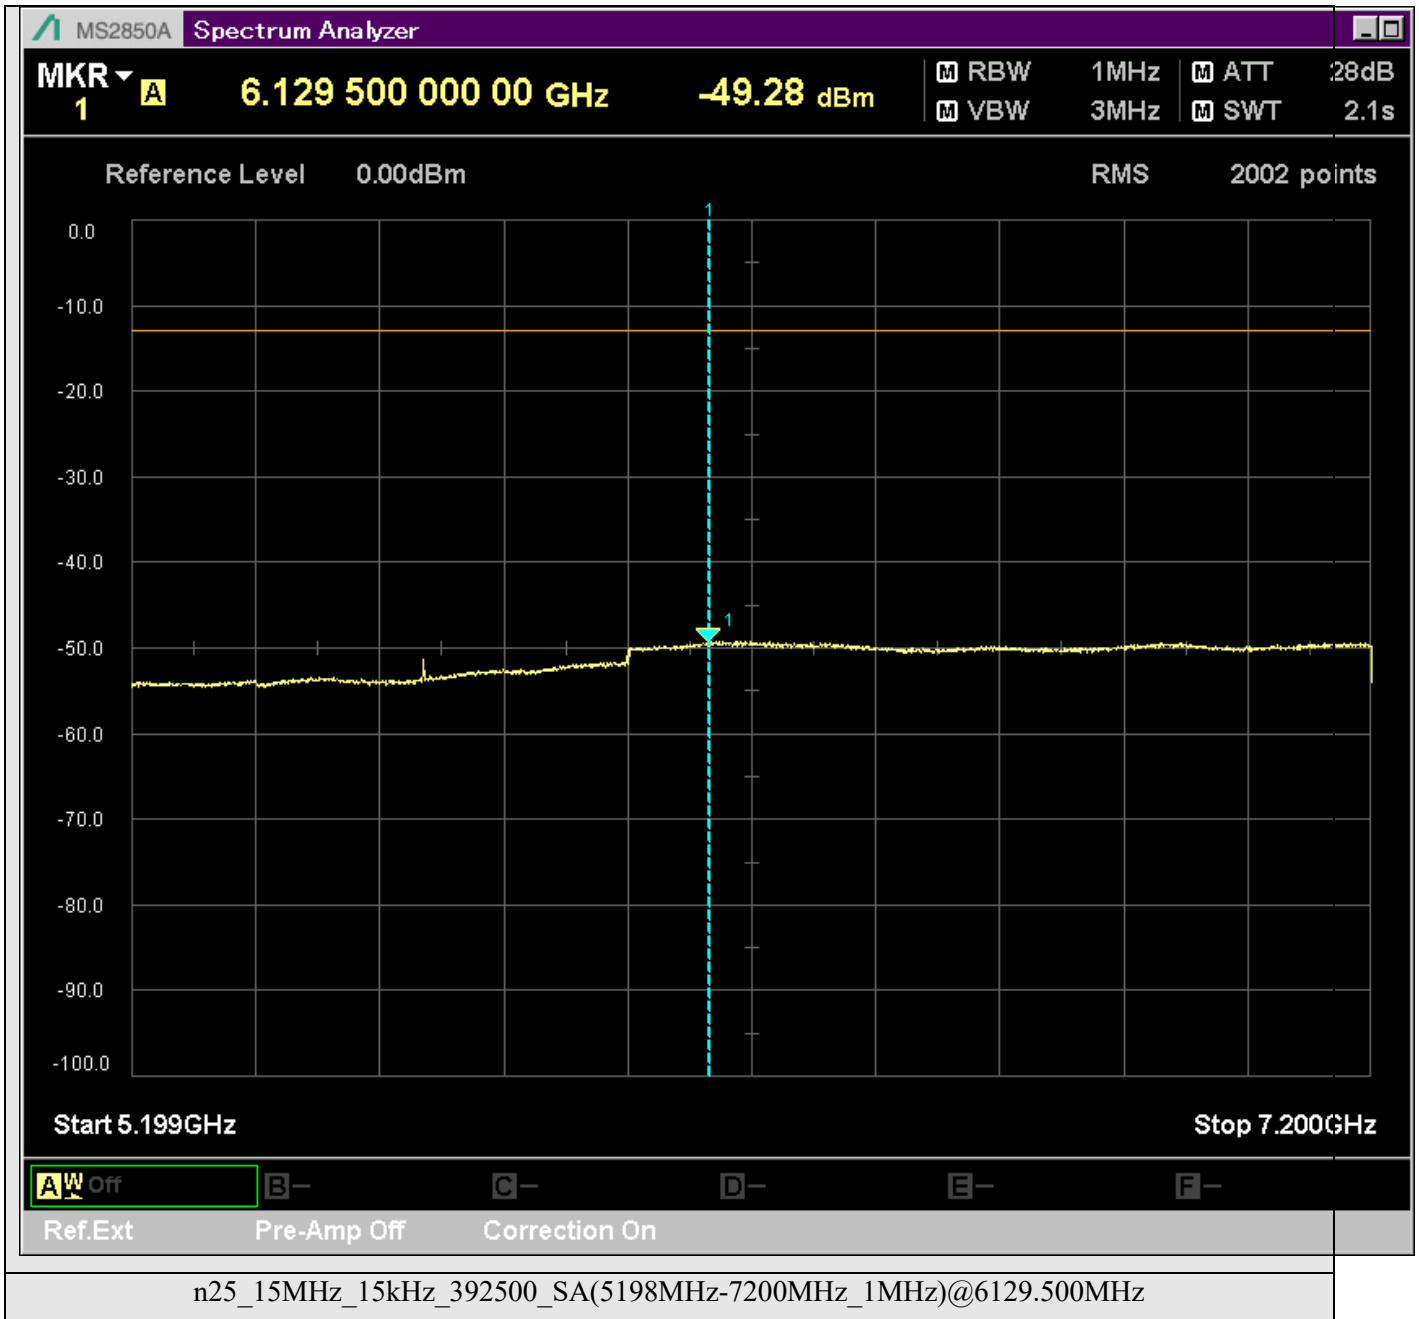

n25_15MHz_15kHz_392500_SA(13198MHz-15200MHz_1MHz)@13741.500MHz

n25_15MHz_15kHz_397500_SA(11198MHz-13200MHz_1MHz)@11800.500MHz

n25_15MHz_15kHz_397500_SA(11198MHz-13200MHz_1MHz)@11817.500MHz

2.1055 Frequency stability

TestResult

Band	Bandwidth	SCS	Channel	TestID	TestConfig	Value	LowLimit	UpLimit	Result
n25	5MHz	15kHz	386500	1	DFT-s-OFDM QPSK^25@0	4.1	-200.30	200.30	PASS
n25	5MHz	15kHz	386500	1	DFT-s-OFDM QPSK^25@0	0.00	-0.11	0.11	PASS
n25	5MHz	15kHz	392500	1	DFT-s-OFDM QPSK^25@0	-2.2	-203.30	203.30	PASS
n25	5MHz	15kHz	392500	1	DFT-s-OFDM QPSK^25@0	0.00	-0.11	0.11	PASS
n25	5MHz	15kHz	398500	1	DFT-s-OFDM QPSK^25@0	56.9	-206.30	206.30	PASS
n25	5MHz	15kHz	398500	1	DFT-s-OFDM QPSK^25@0	0.03	-0.11	0.11	PASS
n25	15MHz	15kHz	387500	1	DFT-s-OFDM QPSK^50@29	5.9	-200.80	200.80	PASS
n25	15MHz	15kHz	387500	1	DFT-s-OFDM QPSK^50@29	0.00	-0.11	0.11	PASS
n25	15MHz	15kHz	392500	1	DFT-s-OFDM QPSK^50@29	11.2	-203.30	203.30	PASS
n25	15MHz	15kHz	392500	1	DFT-s-OFDM QPSK^50@29	0.01	-0.11	0.11	PASS
n25	15MHz	15kHz	397500	1	DFT-s-OFDM QPSK^50@29	62.3	-206.30	206.30	PASS
n25	15MHz	15kHz	397500	1	DFT-s-OFDM QPSK^50@29	0.03	-0.11	0.11	PASS