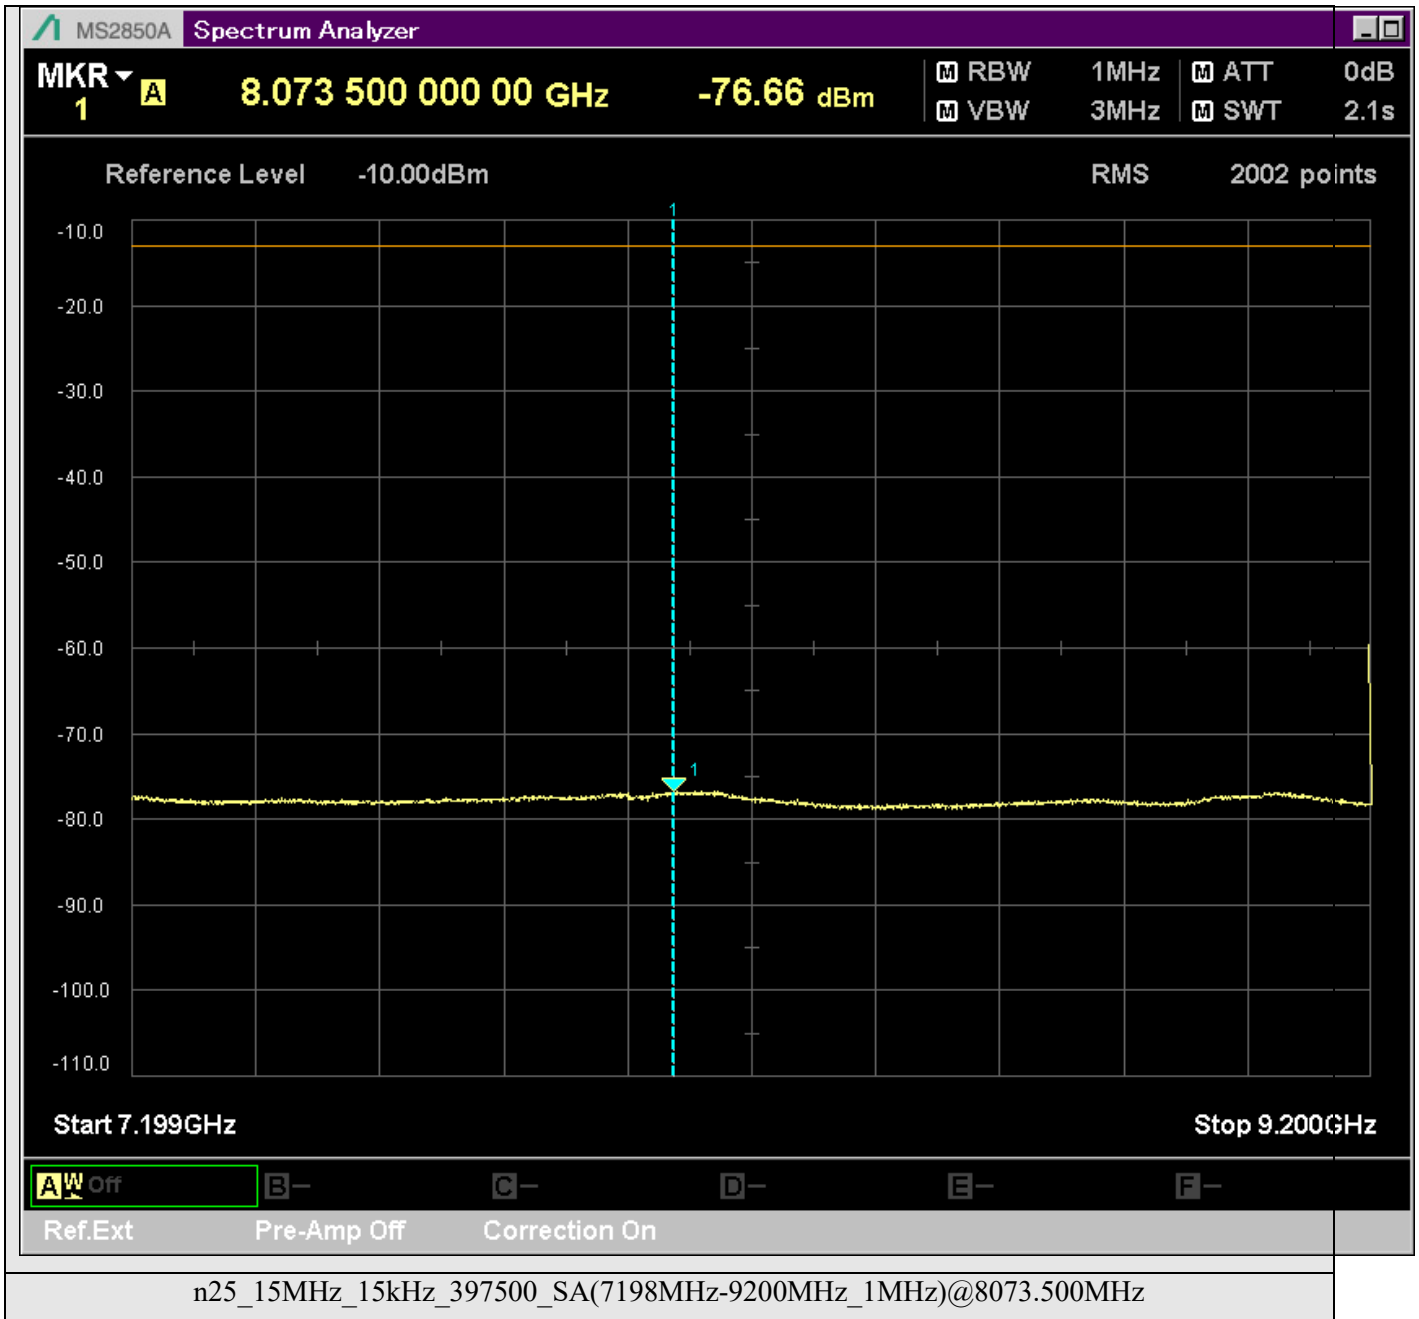

n25_15MHz_15kHz_392500_SA(13198MHz-15200MHz_1MHz)@13741.500MHz

n25_15MHz_15kHz_397500_SA(11198MHz-13200MHz_1MHz)@11800.500MHz

n25_15MHz_15kHz_397500_SA(11198MHz-13200MHz_1MHz)@11817.500MHz

2.1055 Frequency stability

TestResult

Band	Bandwidth	SCS	Channel	TestID	TestConfig	Value	LowLimit	UpLimit	Result
n25	5MHz	15kHz	386500	1	DFT-s-OFDM QPSK^25@0	4.1	-200.30	200.30	PASS
n25	5MHz	15kHz	386500	1	DFT-s-OFDM QPSK^25@0	0.00	-0.11	0.11	PASS
n25	5MHz	15kHz	392500	1	DFT-s-OFDM QPSK^25@0	-2.2	-203.30	203.30	PASS
n25	5MHz	15kHz	392500	1	DFT-s-OFDM QPSK^25@0	0.00	-0.11	0.11	PASS
n25	5MHz	15kHz	398500	1	DFT-s-OFDM QPSK^25@0	56.9	-206.30	206.30	PASS
n25	5MHz	15kHz	398500	1	DFT-s-OFDM QPSK^25@0	0.03	-0.11	0.11	PASS
n25	15MHz	15kHz	387500	1	DFT-s-OFDM QPSK^50@29	5.9	-200.80	200.80	PASS
n25	15MHz	15kHz	387500	1	DFT-s-OFDM QPSK^50@29	0.00	-0.11	0.11	PASS
n25	15MHz	15kHz	392500	1	DFT-s-OFDM QPSK^50@29	11.2	-203.30	203.30	PASS
n25	15MHz	15kHz	392500	1	DFT-s-OFDM QPSK^50@29	0.01	-0.11	0.11	PASS
n25	15MHz	15kHz	397500	1	DFT-s-OFDM QPSK^50@29	62.3	-206.30	206.30	PASS
n25	15MHz	15kHz	397500	1	DFT-s-OFDM QPSK^50@29	0.03	-0.11	0.11	PASS