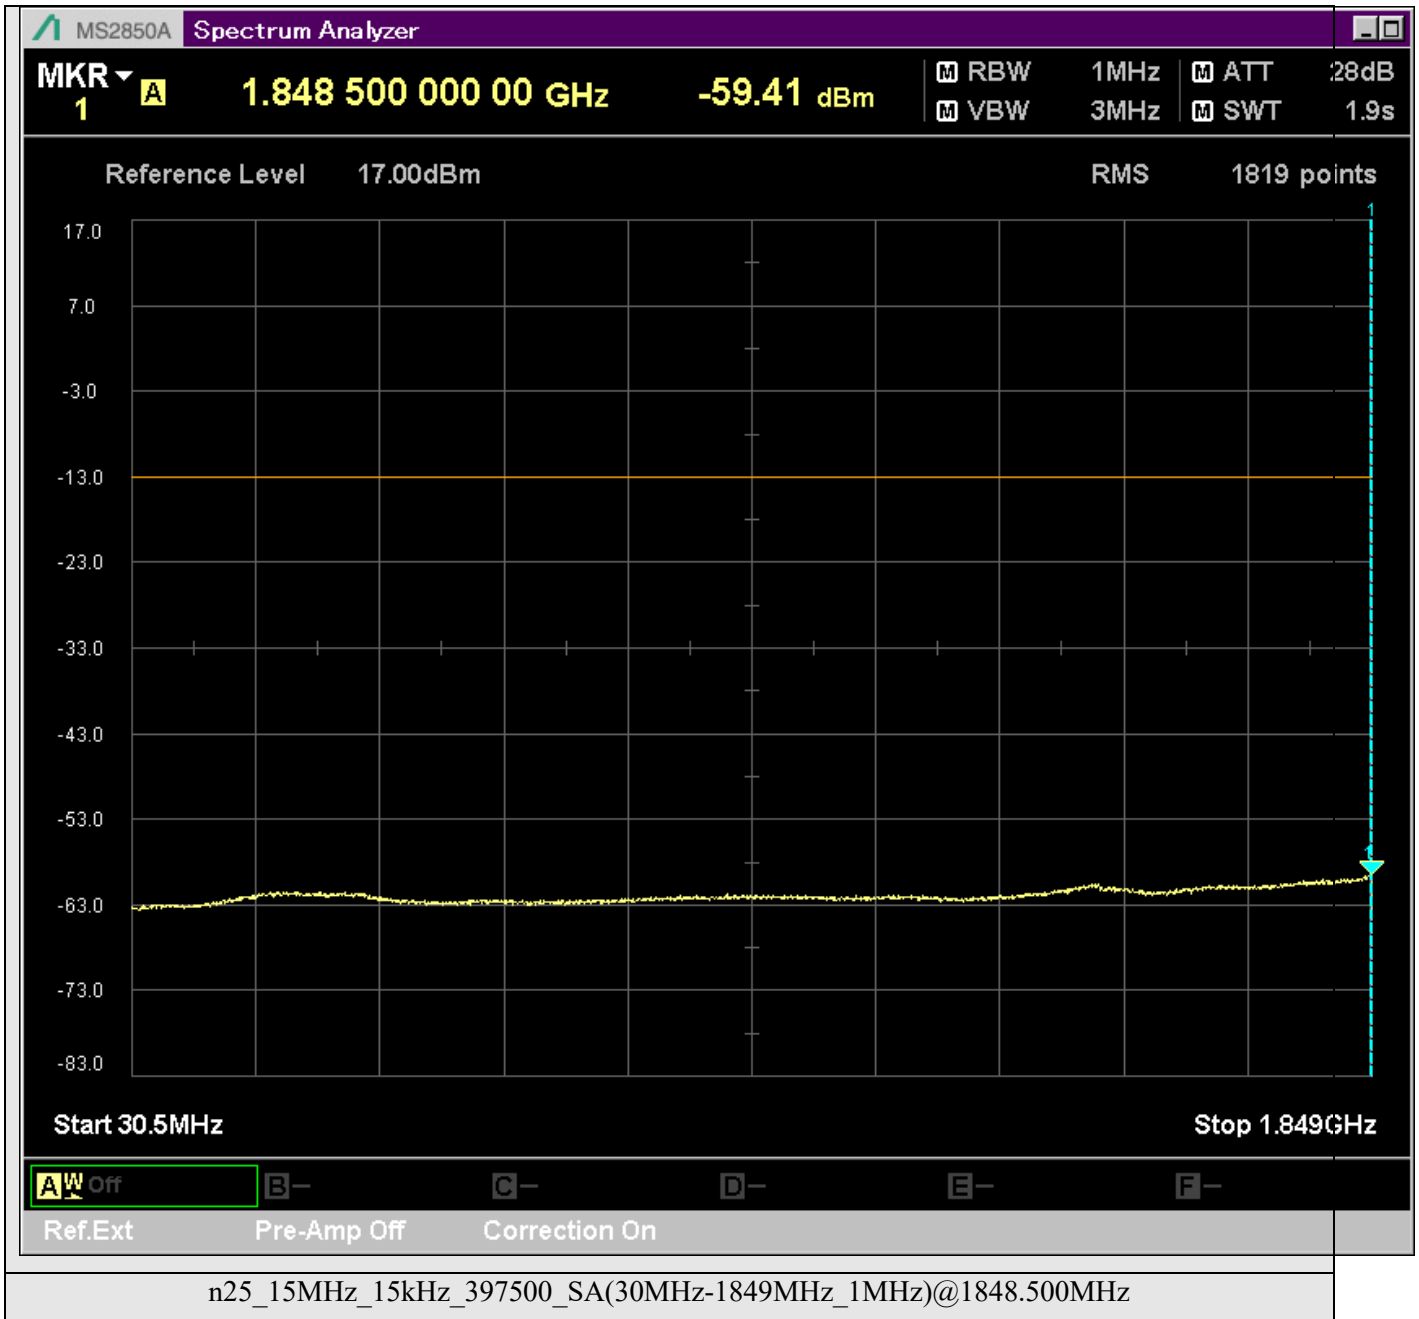

n25_15MHz_15kHz_392500_SA(13198MHz-15200MHz_1MHz)@13741.500MHz

n25_15MHz_15kHz_397500_SA(11198MHz-13200MHz_1MHz)@11800.500MHz

n25_15MHz_15kHz_397500_SA(11198MHz-13200MHz_1MHz)@11817.500MHz

2.1055 Frequency stability

TestResult

Band	Bandwidth	SCS	Channel	TestID	TestConfig	Value	LowLimit	UpLimit	Result
n25	5MHz	15kHz	386500	1	DFT-s-OFDM QPSK^25@0	4.1	-200.30	200.30	PASS
n25	5MHz	15kHz	386500	1	DFT-s-OFDM QPSK^25@0	0.00	-0.11	0.11	PASS
n25	5MHz	15kHz	392500	1	DFT-s-OFDM QPSK^25@0	-2.2	-203.30	203.30	PASS
n25	5MHz	15kHz	392500	1	DFT-s-OFDM QPSK^25@0	0.00	-0.11	0.11	PASS
n25	5MHz	15kHz	398500	1	DFT-s-OFDM QPSK^25@0	56.9	-206.30	206.30	PASS
n25	5MHz	15kHz	398500	1	DFT-s-OFDM QPSK^25@0	0.03	-0.11	0.11	PASS
n25	15MHz	15kHz	387500	1	DFT-s-OFDM QPSK^50@29	5.9	-200.80	200.80	PASS
n25	15MHz	15kHz	387500	1	DFT-s-OFDM QPSK^50@29	0.00	-0.11	0.11	PASS
n25	15MHz	15kHz	392500	1	DFT-s-OFDM QPSK^50@29	11.2	-203.30	203.30	PASS
n25	15MHz	15kHz	392500	1	DFT-s-OFDM QPSK^50@29	0.01	-0.11	0.11	PASS
n25	15MHz	15kHz	397500	1	DFT-s-OFDM QPSK^50@29	62.3	-206.30	206.30	PASS
n25	15MHz	15kHz	397500	1	DFT-s-OFDM QPSK^50@29	0.03	-0.11	0.11	PASS