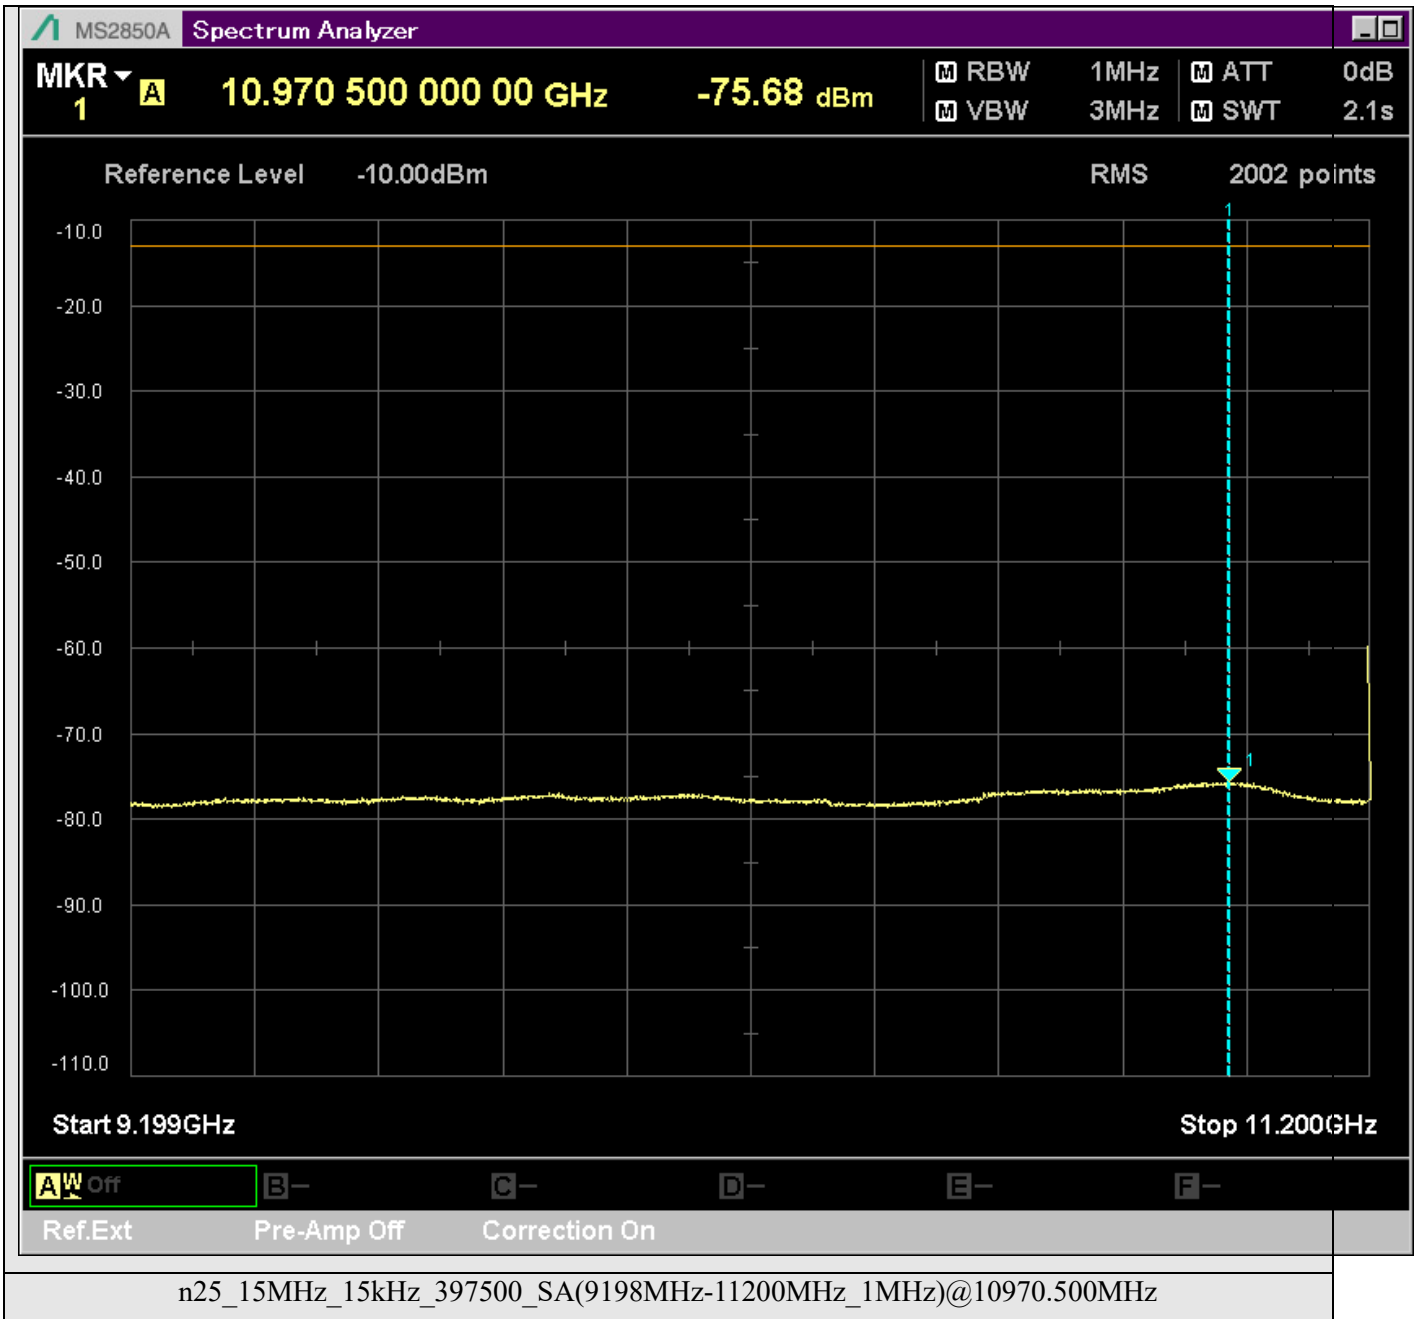

n25_15MHz_15kHz_392500_SA(13198MHz-15200MHz_1MHz)@13741.500MHz

n25_15MHz_15kHz_397500_SA(11198MHz-13200MHz_1MHz)@11800.500MHz

n25_15MHz_15kHz_397500_SA(11198MHz-13200MHz_1MHz)@11817.500MHz

2.1055 Frequency stability

TestResult

Band	Bandwidth	SCS	Channel	TestID	TestConfig	Value	LowLimit	UpLimit	Result
n25	5MHz	15kHz	386500	1	DFT-s-OFDM QPSK^25@0	4.1	-200.30	200.30	PASS
n25	5MHz	15kHz	386500	1	DFT-s-OFDM QPSK^25@0	0.00	-0.11	0.11	PASS
n25	5MHz	15kHz	392500	1	DFT-s-OFDM QPSK^25@0	-2.2	-203.30	203.30	PASS
n25	5MHz	15kHz	392500	1	DFT-s-OFDM QPSK^25@0	0.00	-0.11	0.11	PASS
n25	5MHz	15kHz	398500	1	DFT-s-OFDM QPSK^25@0	56.9	-206.30	206.30	PASS
n25	5MHz	15kHz	398500	1	DFT-s-OFDM QPSK^25@0	0.03	-0.11	0.11	PASS
n25	15MHz	15kHz	387500	1	DFT-s-OFDM QPSK^50@29	5.9	-200.80	200.80	PASS
n25	15MHz	15kHz	387500	1	DFT-s-OFDM QPSK^50@29	0.00	-0.11	0.11	PASS
n25	15MHz	15kHz	392500	1	DFT-s-OFDM QPSK^50@29	11.2	-203.30	203.30	PASS
n25	15MHz	15kHz	392500	1	DFT-s-OFDM QPSK^50@29	0.01	-0.11	0.11	PASS
n25	15MHz	15kHz	397500	1	DFT-s-OFDM QPSK^50@29	62.3	-206.30	206.30	PASS
n25	15MHz	15kHz	397500	1	DFT-s-OFDM QPSK^50@29	0.03	-0.11	0.11	PASS