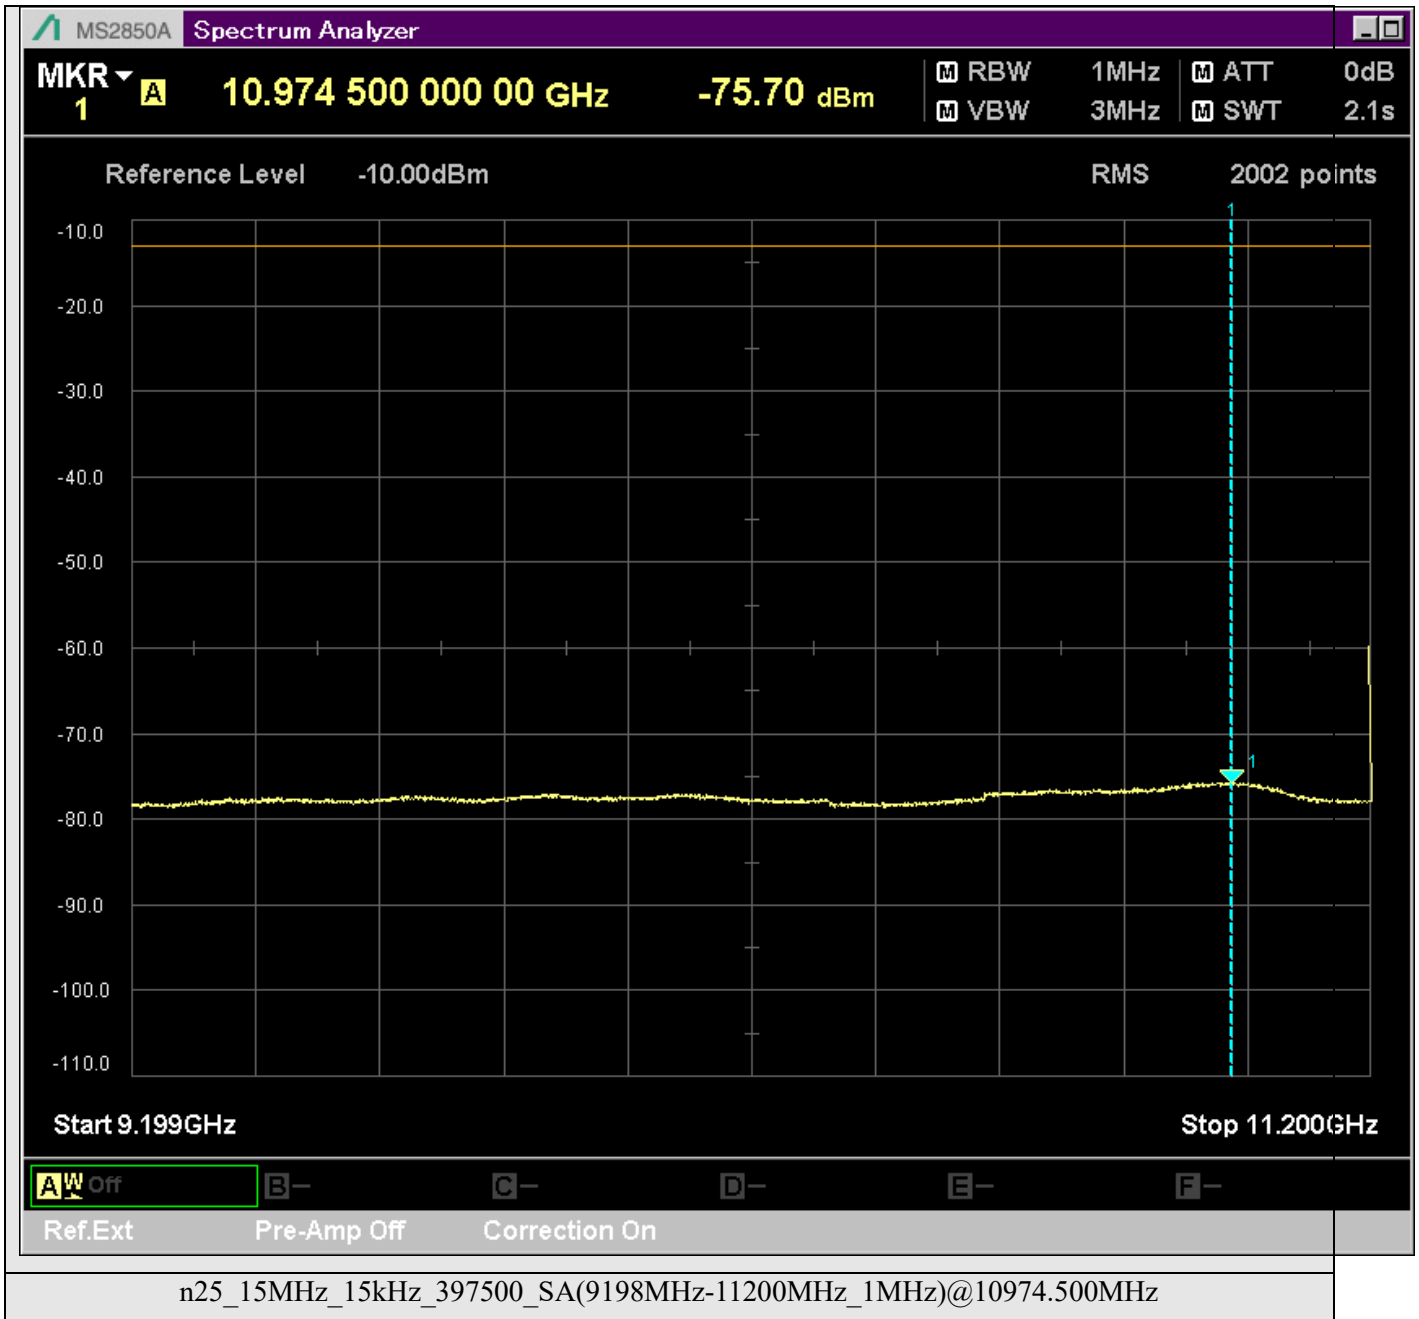

n25_15MHz_15kHz_392500_SA(13198MHz-15200MHz_1MHz)@13741.500MHz

n25_15MHz_15kHz_397500_SA(11198MHz-13200MHz_1MHz)@11800.500MHz

n25_15MHz_15kHz_397500_SA(11198MHz-13200MHz_1MHz)@11817.500MHz

2.1055 Frequency stability

TestResult

Band	Bandwidth	SCS	Channel	TestID	TestConfig	Value	LowLimit	UpLimit	Result
n25	5MHz	15kHz	386500	1	DFT-s-OFDM QPSK^25@0	4.1	-200.30	200.30	PASS
n25	5MHz	15kHz	386500	1	DFT-s-OFDM QPSK^25@0	0.00	-0.11	0.11	PASS
n25	5MHz	15kHz	392500	1	DFT-s-OFDM QPSK^25@0	-2.2	-203.30	203.30	PASS
n25	5MHz	15kHz	392500	1	DFT-s-OFDM QPSK^25@0	0.00	-0.11	0.11	PASS
n25	5MHz	15kHz	398500	1	DFT-s-OFDM QPSK^25@0	56.9	-206.30	206.30	PASS
n25	5MHz	15kHz	398500	1	DFT-s-OFDM QPSK^25@0	0.03	-0.11	0.11	PASS
n25	15MHz	15kHz	387500	1	DFT-s-OFDM QPSK^50@29	5.9	-200.80	200.80	PASS
n25	15MHz	15kHz	387500	1	DFT-s-OFDM QPSK^50@29	0.00	-0.11	0.11	PASS
n25	15MHz	15kHz	392500	1	DFT-s-OFDM QPSK^50@29	11.2	-203.30	203.30	PASS
n25	15MHz	15kHz	392500	1	DFT-s-OFDM QPSK^50@29	0.01	-0.11	0.11	PASS
n25	15MHz	15kHz	397500	1	DFT-s-OFDM QPSK^50@29	62.3	-206.30	206.30	PASS
n25	15MHz	15kHz	397500	1	DFT-s-OFDM QPSK^50@29	0.03	-0.11	0.11	PASS