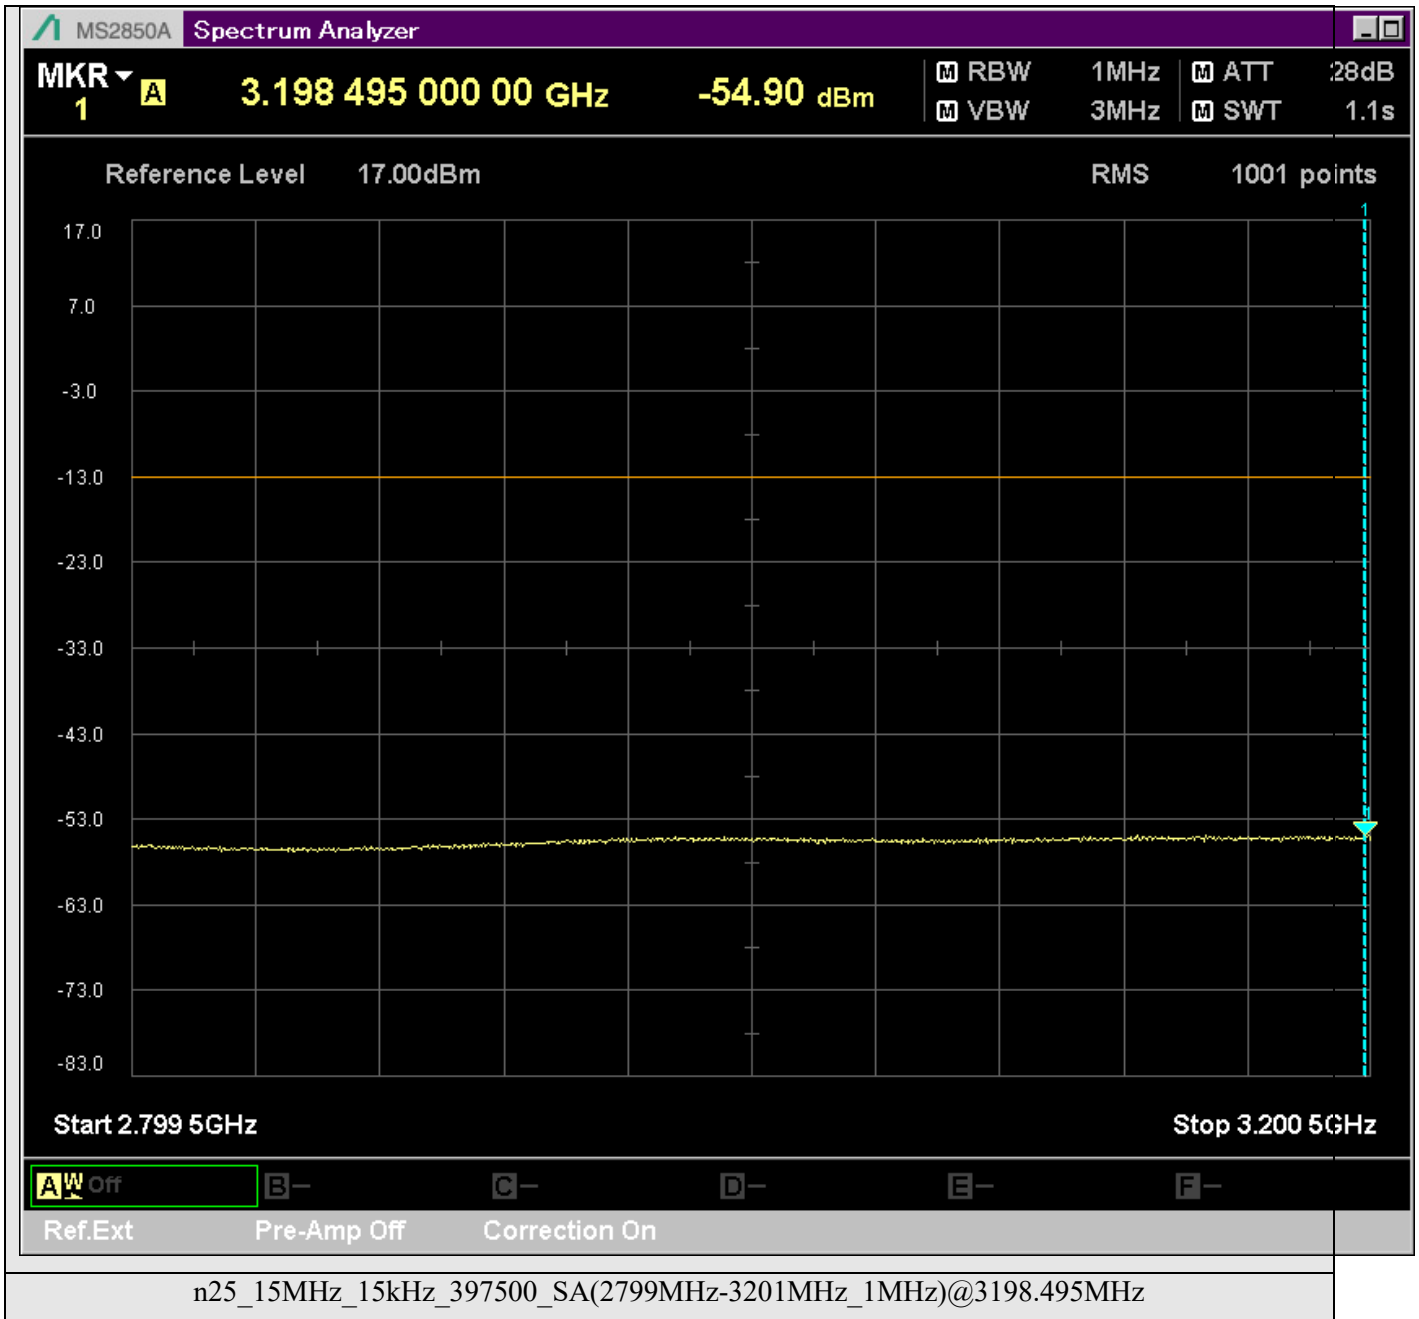

n25_15MHz_15kHz_392500_SA(13198MHz-15200MHz_1MHz)@13741.500MHz

n25_15MHz_15kHz_397500_SA(11198MHz-13200MHz_1MHz)@11800.500MHz

n25_15MHz_15kHz_397500_SA(11198MHz-13200MHz_1MHz)@11817.500MHz

2.1055 Frequency stability

TestResult

Band	Bandwidth	SCS	Channel	TestID	TestConfig	Value	LowLimit	UpLimit	Result
n25	5MHz	15kHz	386500	1	DFT-s-OFDM QPSK^25@0	4.1	-200.30	200.30	PASS
n25	5MHz	15kHz	386500	1	DFT-s-OFDM QPSK^25@0	0.00	-0.11	0.11	PASS
n25	5MHz	15kHz	392500	1	DFT-s-OFDM QPSK^25@0	-2.2	-203.30	203.30	PASS
n25	5MHz	15kHz	392500	1	DFT-s-OFDM QPSK^25@0	0.00	-0.11	0.11	PASS
n25	5MHz	15kHz	398500	1	DFT-s-OFDM QPSK^25@0	56.9	-206.30	206.30	PASS
n25	5MHz	15kHz	398500	1	DFT-s-OFDM QPSK^25@0	0.03	-0.11	0.11	PASS
n25	15MHz	15kHz	387500	1	DFT-s-OFDM QPSK^50@29	5.9	-200.80	200.80	PASS
n25	15MHz	15kHz	387500	1	DFT-s-OFDM QPSK^50@29	0.00	-0.11	0.11	PASS
n25	15MHz	15kHz	392500	1	DFT-s-OFDM QPSK^50@29	11.2	-203.30	203.30	PASS
n25	15MHz	15kHz	392500	1	DFT-s-OFDM QPSK^50@29	0.01	-0.11	0.11	PASS
n25	15MHz	15kHz	397500	1	DFT-s-OFDM QPSK^50@29	62.3	-206.30	206.30	PASS
n25	15MHz	15kHz	397500	1	DFT-s-OFDM QPSK^50@29	0.03	-0.11	0.11	PASS