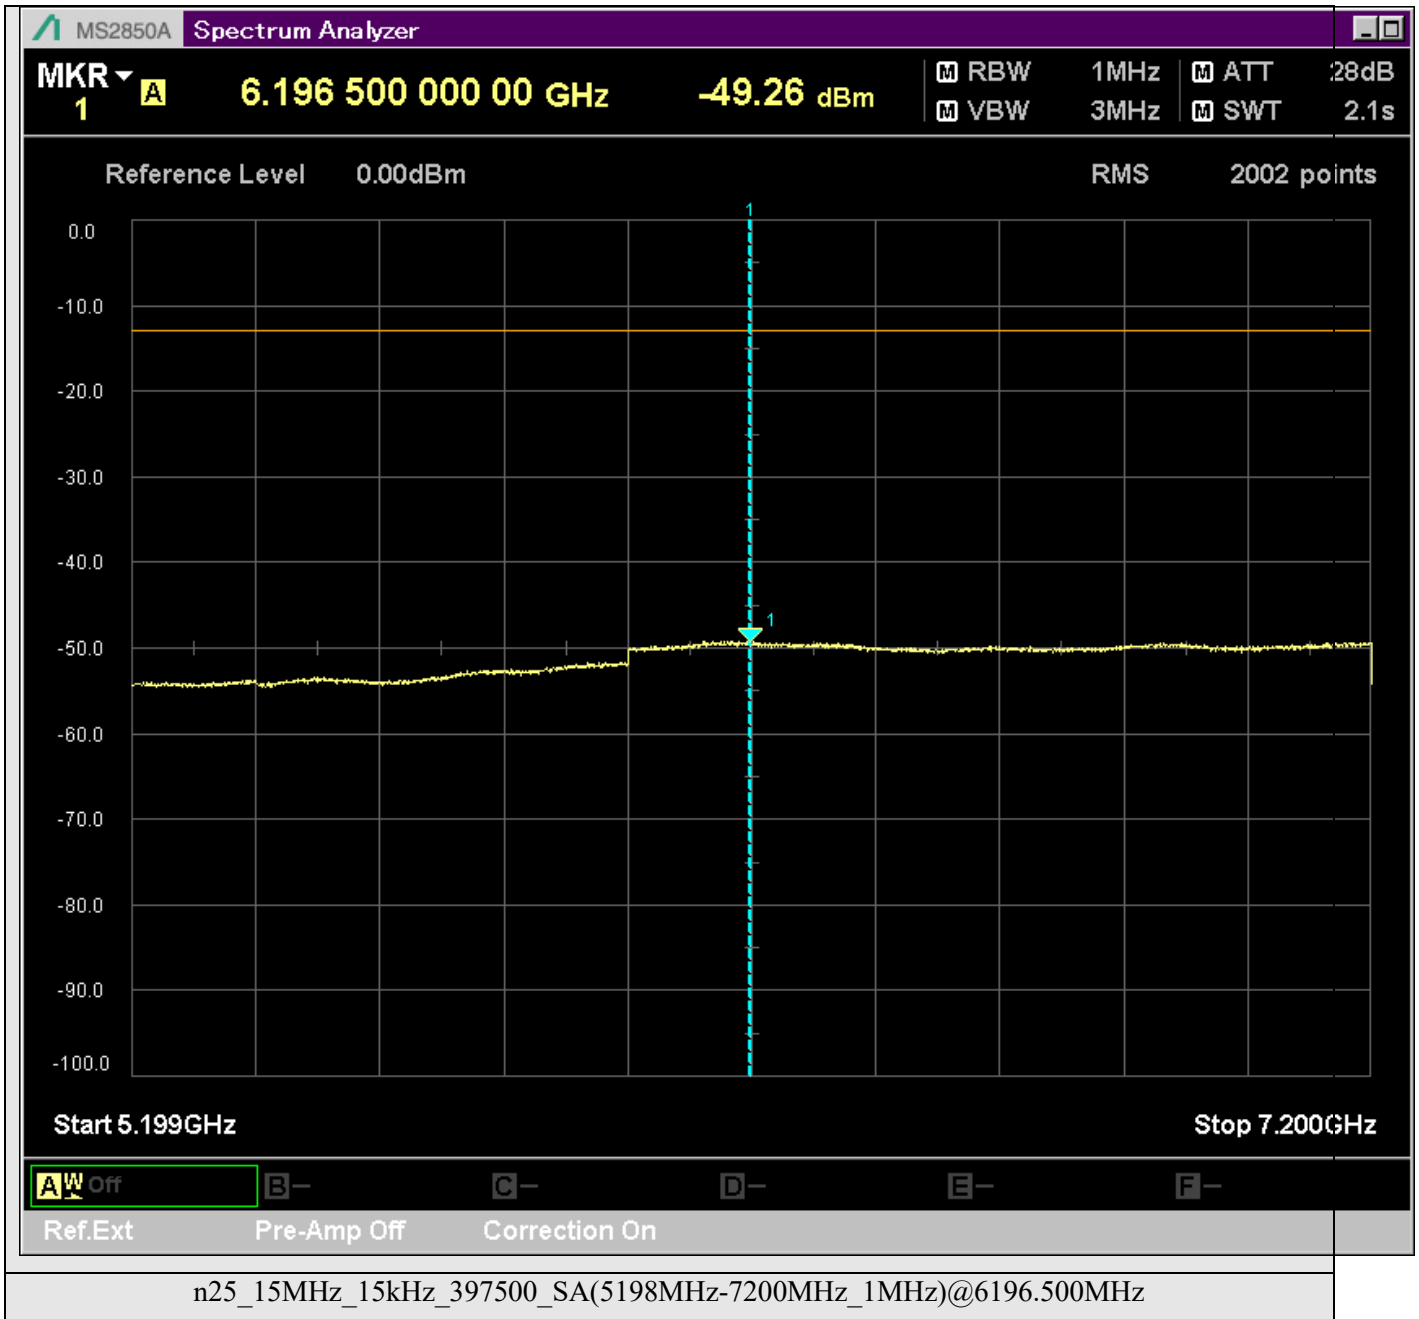

n25_15MHz_15kHz_392500_SA(13198MHz-15200MHz_1MHz)@13741.500MHz

n25_15MHz_15kHz_397500_SA(11198MHz-13200MHz_1MHz)@11800.500MHz

n25_15MHz_15kHz_397500_SA(11198MHz-13200MHz_1MHz)@11817.500MHz

2.1055 Frequency stability

TestResult

Band	Bandwidth	SCS	Channel	TestID	TestConfig	Value	LowLimit	UpLimit	Result
n25	5MHz	15kHz	386500	1	DFT-s-OFDM QPSK^25@0	4.1	-200.30	200.30	PASS
n25	5MHz	15kHz	386500	1	DFT-s-OFDM QPSK^25@0	0.00	-0.11	0.11	PASS
n25	5MHz	15kHz	392500	1	DFT-s-OFDM QPSK^25@0	-2.2	-203.30	203.30	PASS
n25	5MHz	15kHz	392500	1	DFT-s-OFDM QPSK^25@0	0.00	-0.11	0.11	PASS
n25	5MHz	15kHz	398500	1	DFT-s-OFDM QPSK^25@0	56.9	-206.30	206.30	PASS
n25	5MHz	15kHz	398500	1	DFT-s-OFDM QPSK^25@0	0.03	-0.11	0.11	PASS
n25	15MHz	15kHz	387500	1	DFT-s-OFDM QPSK^50@29	5.9	-200.80	200.80	PASS
n25	15MHz	15kHz	387500	1	DFT-s-OFDM QPSK^50@29	0.00	-0.11	0.11	PASS
n25	15MHz	15kHz	392500	1	DFT-s-OFDM QPSK^50@29	11.2	-203.30	203.30	PASS
n25	15MHz	15kHz	392500	1	DFT-s-OFDM QPSK^50@29	0.01	-0.11	0.11	PASS
n25	15MHz	15kHz	397500	1	DFT-s-OFDM QPSK^50@29	62.3	-206.30	206.30	PASS
n25	15MHz	15kHz	397500	1	DFT-s-OFDM QPSK^50@29	0.03	-0.11	0.11	PASS