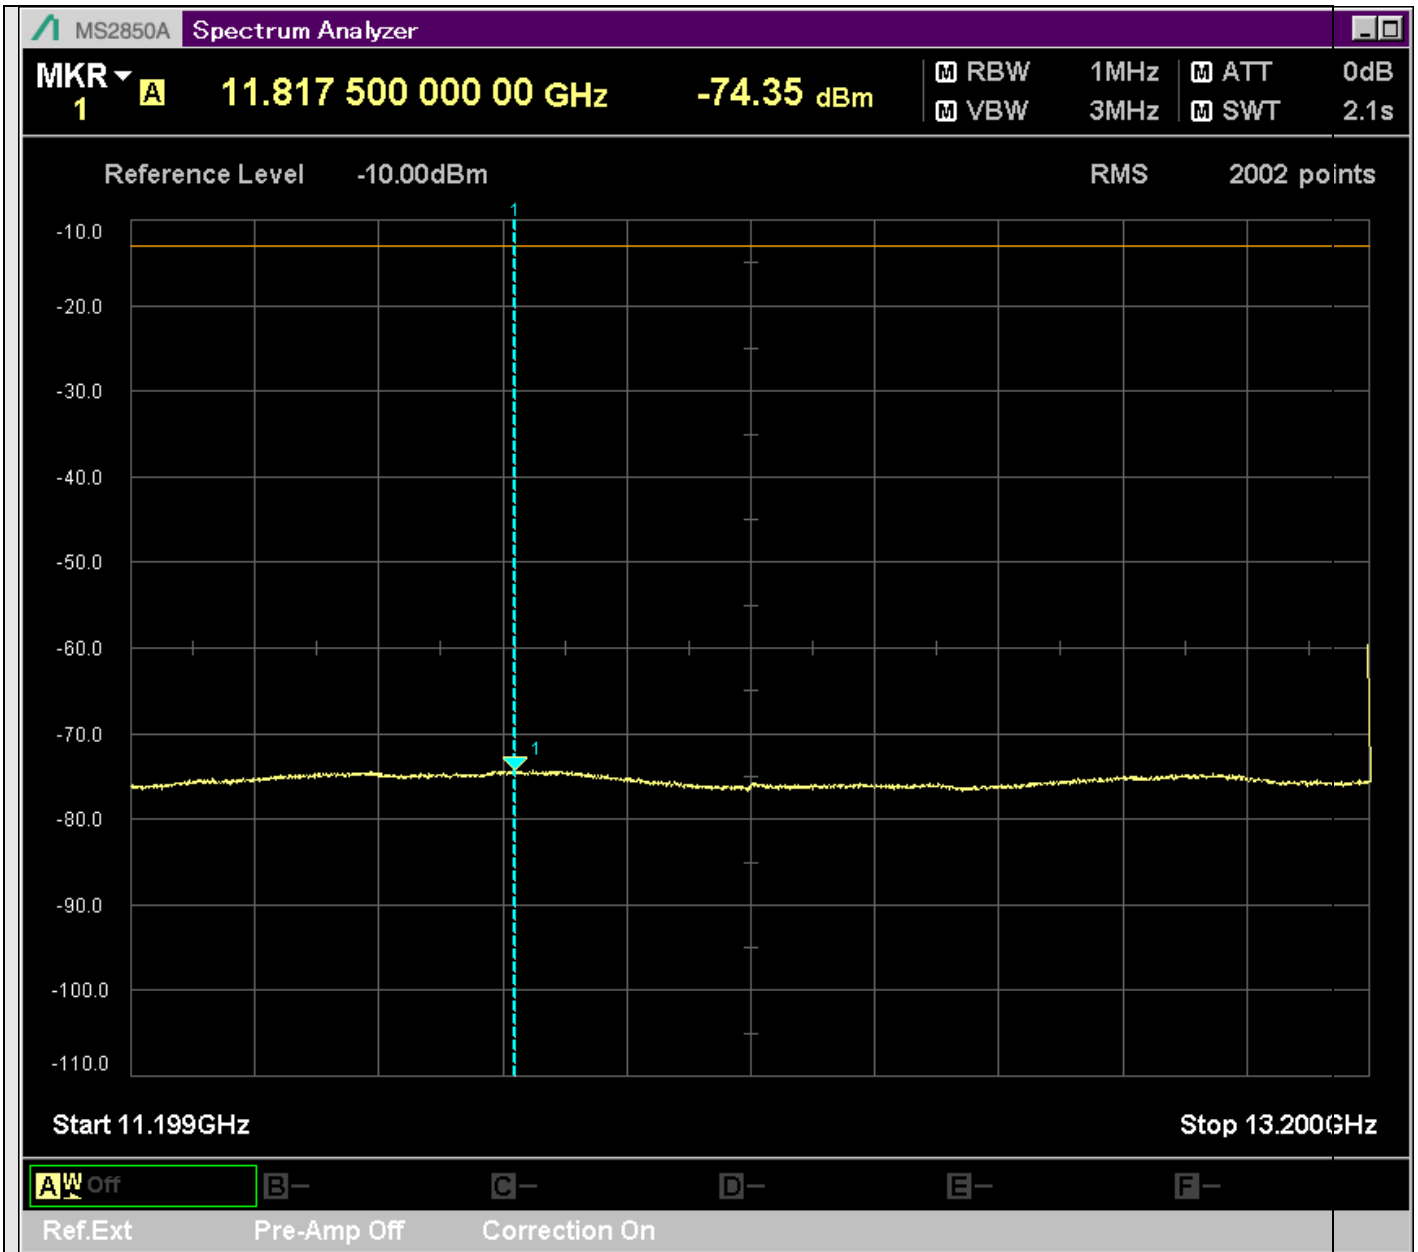

n25_15MHz_15kHz_392500_SA(13198MHz-15200MHz_1MHz)@13741.500MHz

n25_15MHz_15kHz_397500_SA(11198MHz-13200MHz_1MHz)@11800.500MHz

n25_15MHz_15kHz_397500_SA(11198MHz-13200MHz_1MHz)@11817.500MHz

2.1055 Frequency stability

TestResult

Band	Bandwidth	SCS	Channel	TestID	TestConfig	Value	LowLimit	UpLimit	Result
n25	5MHz	15kHz	386500	1	DFT-s-OFDM QPSK^25@0	4.1	-200.30	200.30	PASS
n25	5MHz	15kHz	386500	1	DFT-s-OFDM QPSK^25@0	0.00	-0.11	0.11	PASS
n25	5MHz	15kHz	392500	1	DFT-s-OFDM QPSK^25@0	-2.2	-203.30	203.30	PASS
n25	5MHz	15kHz	392500	1	DFT-s-OFDM QPSK^25@0	0.00	-0.11	0.11	PASS
n25	5MHz	15kHz	398500	1	DFT-s-OFDM QPSK^25@0	56.9	-206.30	206.30	PASS
n25	5MHz	15kHz	398500	1	DFT-s-OFDM QPSK^25@0	0.03	-0.11	0.11	PASS
n25	15MHz	15kHz	387500	1	DFT-s-OFDM QPSK^50@29	5.9	-200.80	200.80	PASS
n25	15MHz	15kHz	387500	1	DFT-s-OFDM QPSK^50@29	0.00	-0.11	0.11	PASS
n25	15MHz	15kHz	392500	1	DFT-s-OFDM QPSK^50@29	11.2	-203.30	203.30	PASS
n25	15MHz	15kHz	392500	1	DFT-s-OFDM QPSK^50@29	0.01	-0.11	0.11	PASS
n25	15MHz	15kHz	397500	1	DFT-s-OFDM QPSK^50@29	62.3	-206.30	206.30	PASS
n25	15MHz	15kHz	397500	1	DFT-s-OFDM QPSK^50@29	0.03	-0.11	0.11	PASS