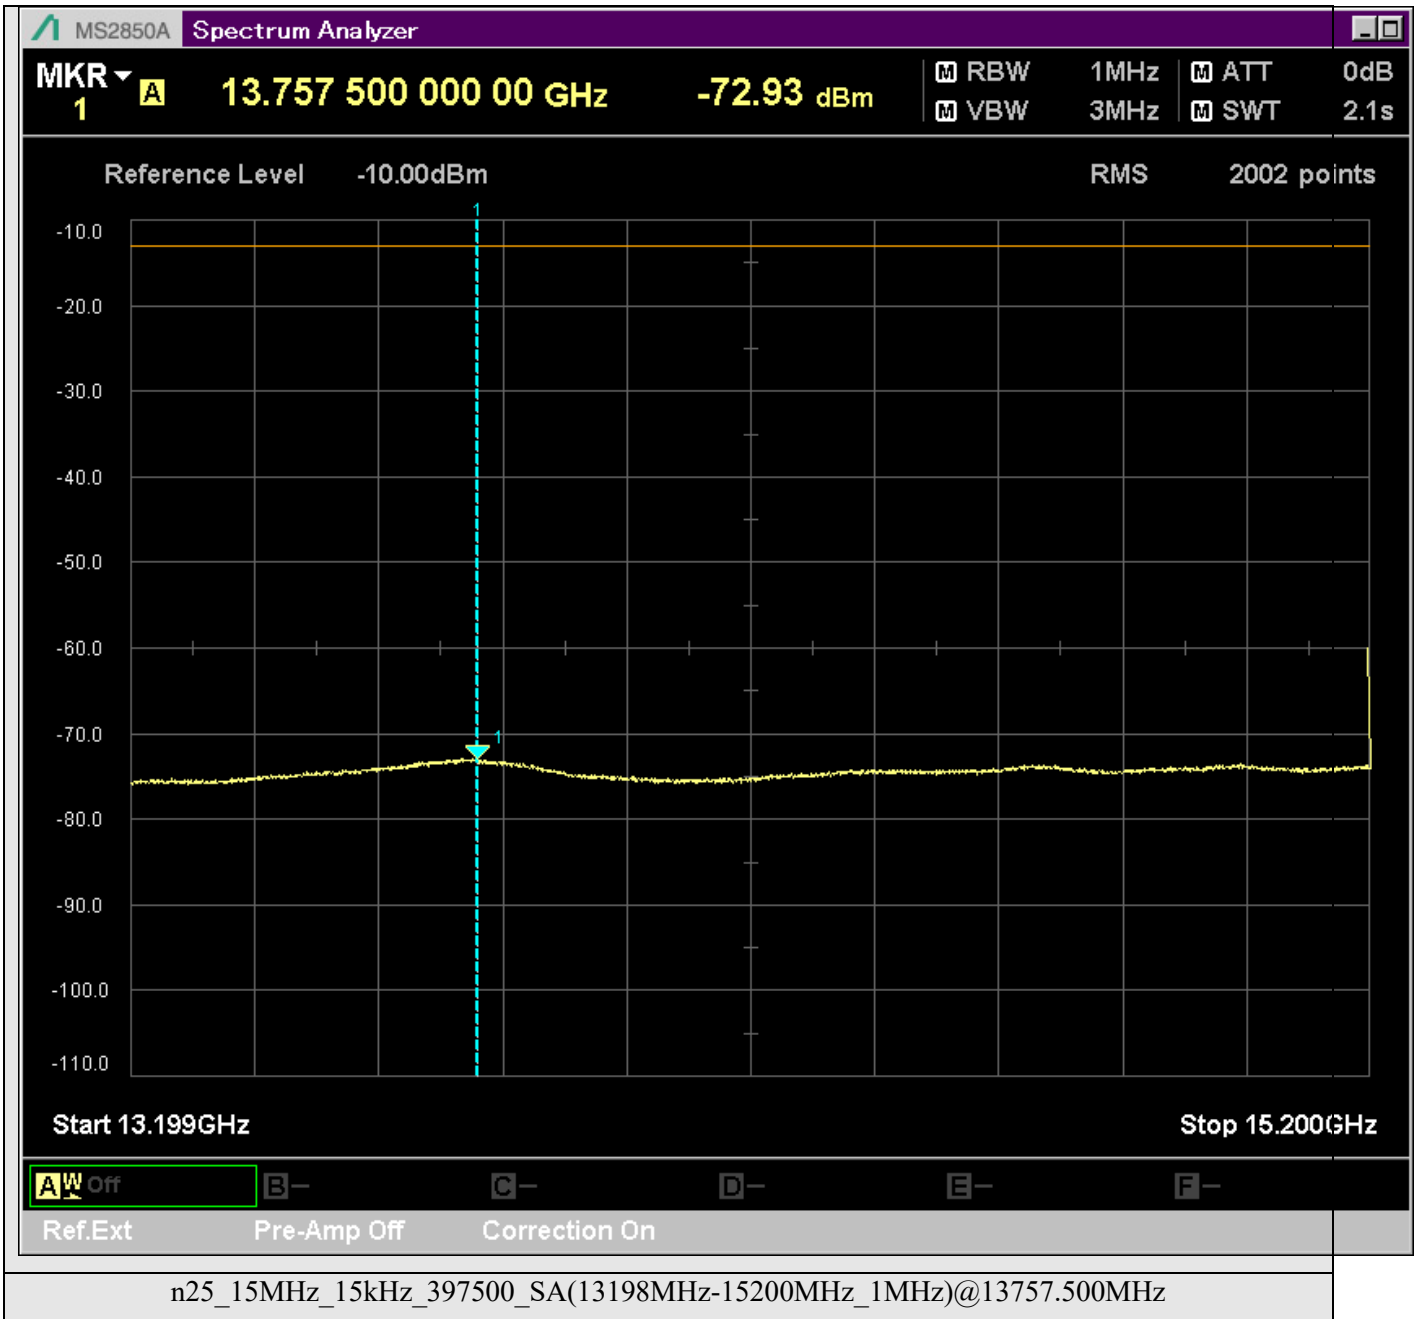

n25_15MHz_15kHz_392500_SA(13198MHz-15200MHz_1MHz)@13741.500MHz

n25_15MHz_15kHz_397500_SA(11198MHz-13200MHz_1MHz)@11800.500MHz

n25_15MHz_15kHz_397500_SA(11198MHz-13200MHz_1MHz)@11817.500MHz

2.1055 Frequency stability

TestResult

Band	Bandwidth	SCS	Channel	TestID	TestConfig	Value	LowLimit	UpLimit	Result
n25	5MHz	15kHz	386500	1	DFT-s-OFDM QPSK^25@0	4.1	-200.30	200.30	PASS
n25	5MHz	15kHz	386500	1	DFT-s-OFDM QPSK^25@0	0.00	-0.11	0.11	PASS
n25	5MHz	15kHz	392500	1	DFT-s-OFDM QPSK^25@0	-2.2	-203.30	203.30	PASS
n25	5MHz	15kHz	392500	1	DFT-s-OFDM QPSK^25@0	0.00	-0.11	0.11	PASS
n25	5MHz	15kHz	398500	1	DFT-s-OFDM QPSK^25@0	56.9	-206.30	206.30	PASS
n25	5MHz	15kHz	398500	1	DFT-s-OFDM QPSK^25@0	0.03	-0.11	0.11	PASS
n25	15MHz	15kHz	387500	1	DFT-s-OFDM QPSK^50@29	5.9	-200.80	200.80	PASS
n25	15MHz	15kHz	387500	1	DFT-s-OFDM QPSK^50@29	0.00	-0.11	0.11	PASS
n25	15MHz	15kHz	392500	1	DFT-s-OFDM QPSK^50@29	11.2	-203.30	203.30	PASS
n25	15MHz	15kHz	392500	1	DFT-s-OFDM QPSK^50@29	0.01	-0.11	0.11	PASS
n25	15MHz	15kHz	397500	1	DFT-s-OFDM QPSK^50@29	62.3	-206.30	206.30	PASS
n25	15MHz	15kHz	397500	1	DFT-s-OFDM QPSK^50@29	0.03	-0.11	0.11	PASS