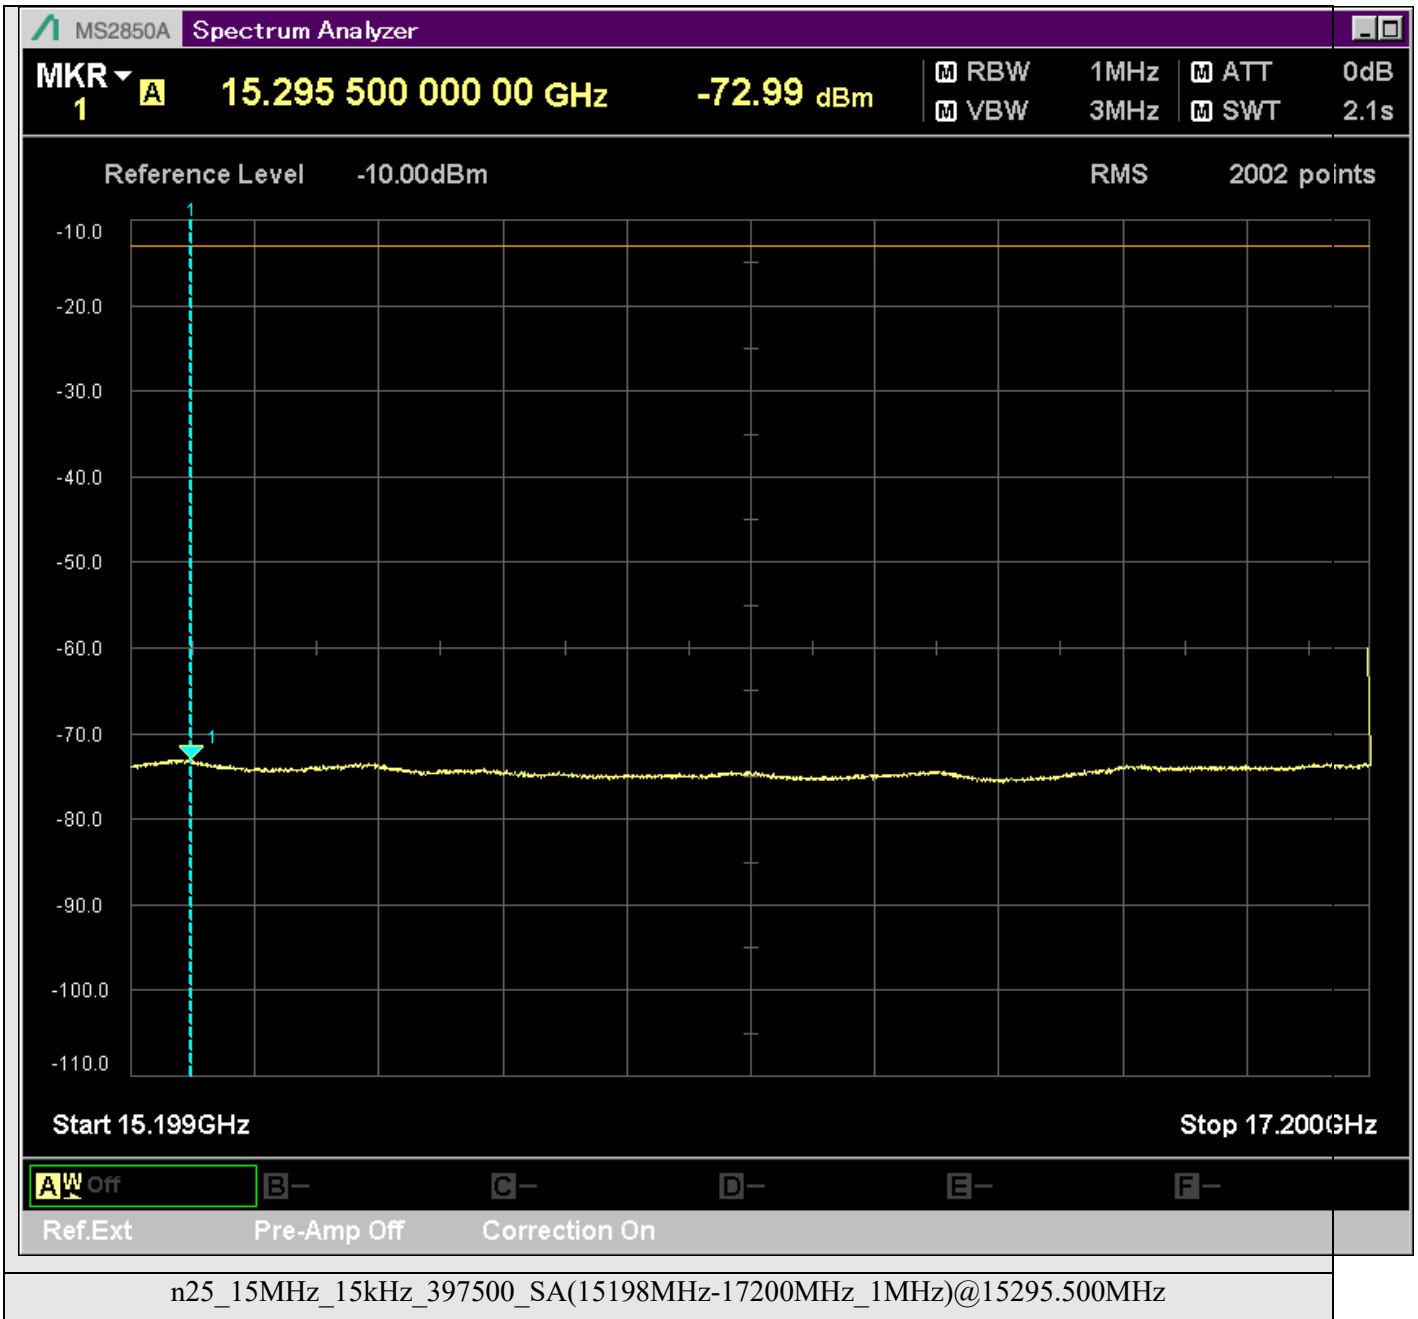

n25_15MHz_15kHz_392500_SA(13198MHz-15200MHz_1MHz)@13741.500MHz

n25_15MHz_15kHz_397500_SA(11198MHz-13200MHz_1MHz)@11800.500MHz

n25_15MHz_15kHz_397500_SA(11198MHz-13200MHz_1MHz)@11817.500MHz

2.1055 Frequency stability

TestResult

Band	Bandwidth	SCS	Channel	TestID	TestConfig	Value	LowLimit	UpLimit	Result
n25	5MHz	15kHz	386500	1	DFT-s-OFDM QPSK^25@0	4.1	-200.30	200.30	PASS
n25	5MHz	15kHz	386500	1	DFT-s-OFDM QPSK^25@0	0.00	-0.11	0.11	PASS
n25	5MHz	15kHz	392500	1	DFT-s-OFDM QPSK^25@0	-2.2	-203.30	203.30	PASS
n25	5MHz	15kHz	392500	1	DFT-s-OFDM QPSK^25@0	0.00	-0.11	0.11	PASS
n25	5MHz	15kHz	398500	1	DFT-s-OFDM QPSK^25@0	56.9	-206.30	206.30	PASS
n25	5MHz	15kHz	398500	1	DFT-s-OFDM QPSK^25@0	0.03	-0.11	0.11	PASS
n25	15MHz	15kHz	387500	1	DFT-s-OFDM QPSK^50@29	5.9	-200.80	200.80	PASS
n25	15MHz	15kHz	387500	1	DFT-s-OFDM QPSK^50@29	0.00	-0.11	0.11	PASS
n25	15MHz	15kHz	392500	1	DFT-s-OFDM QPSK^50@29	11.2	-203.30	203.30	PASS
n25	15MHz	15kHz	392500	1	DFT-s-OFDM QPSK^50@29	0.01	-0.11	0.11	PASS
n25	15MHz	15kHz	397500	1	DFT-s-OFDM QPSK^50@29	62.3	-206.30	206.30	PASS
n25	15MHz	15kHz	397500	1	DFT-s-OFDM QPSK^50@29	0.03	-0.11	0.11	PASS