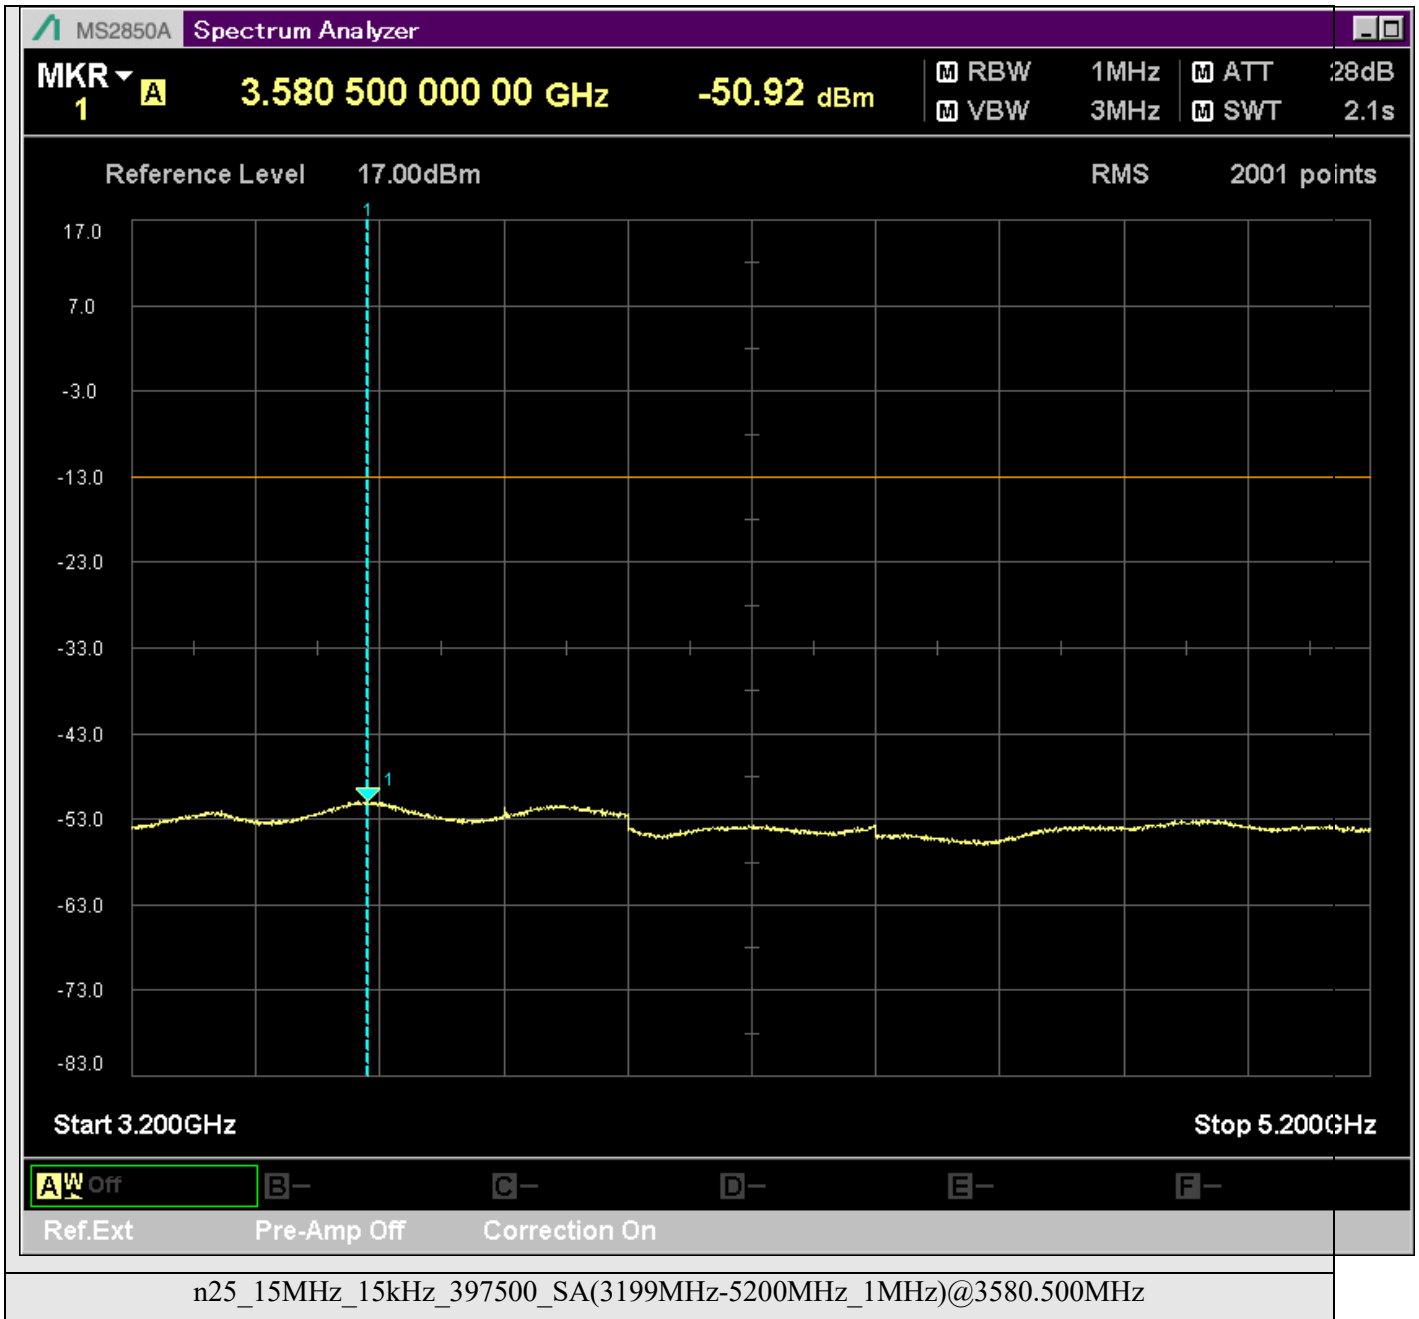

n25_15MHz_15kHz_392500_SA(13198MHz-15200MHz_1MHz)@13741.500MHz

n25_15MHz_15kHz_397500_SA(11198MHz-13200MHz_1MHz)@11800.500MHz

n25_15MHz_15kHz_397500_SA(11198MHz-13200MHz_1MHz)@11817.500MHz

2.1055 Frequency stability

TestResult

Band	Bandwidth	SCS	Channel	TestID	TestConfig	Value	LowLimit	UpLimit	Result
n25	5MHz	15kHz	386500	1	DFT-s-OFDM QPSK^25@0	4.1	-200.30	200.30	PASS
n25	5MHz	15kHz	386500	1	DFT-s-OFDM QPSK^25@0	0.00	-0.11	0.11	PASS
n25	5MHz	15kHz	392500	1	DFT-s-OFDM QPSK^25@0	-2.2	-203.30	203.30	PASS
n25	5MHz	15kHz	392500	1	DFT-s-OFDM QPSK^25@0	0.00	-0.11	0.11	PASS
n25	5MHz	15kHz	398500	1	DFT-s-OFDM QPSK^25@0	56.9	-206.30	206.30	PASS
n25	5MHz	15kHz	398500	1	DFT-s-OFDM QPSK^25@0	0.03	-0.11	0.11	PASS
n25	15MHz	15kHz	387500	1	DFT-s-OFDM QPSK^50@29	5.9	-200.80	200.80	PASS
n25	15MHz	15kHz	387500	1	DFT-s-OFDM QPSK^50@29	0.00	-0.11	0.11	PASS
n25	15MHz	15kHz	392500	1	DFT-s-OFDM QPSK^50@29	11.2	-203.30	203.30	PASS
n25	15MHz	15kHz	392500	1	DFT-s-OFDM QPSK^50@29	0.01	-0.11	0.11	PASS
n25	15MHz	15kHz	397500	1	DFT-s-OFDM QPSK^50@29	62.3	-206.30	206.30	PASS
n25	15MHz	15kHz	397500	1	DFT-s-OFDM QPSK^50@29	0.03	-0.11	0.11	PASS