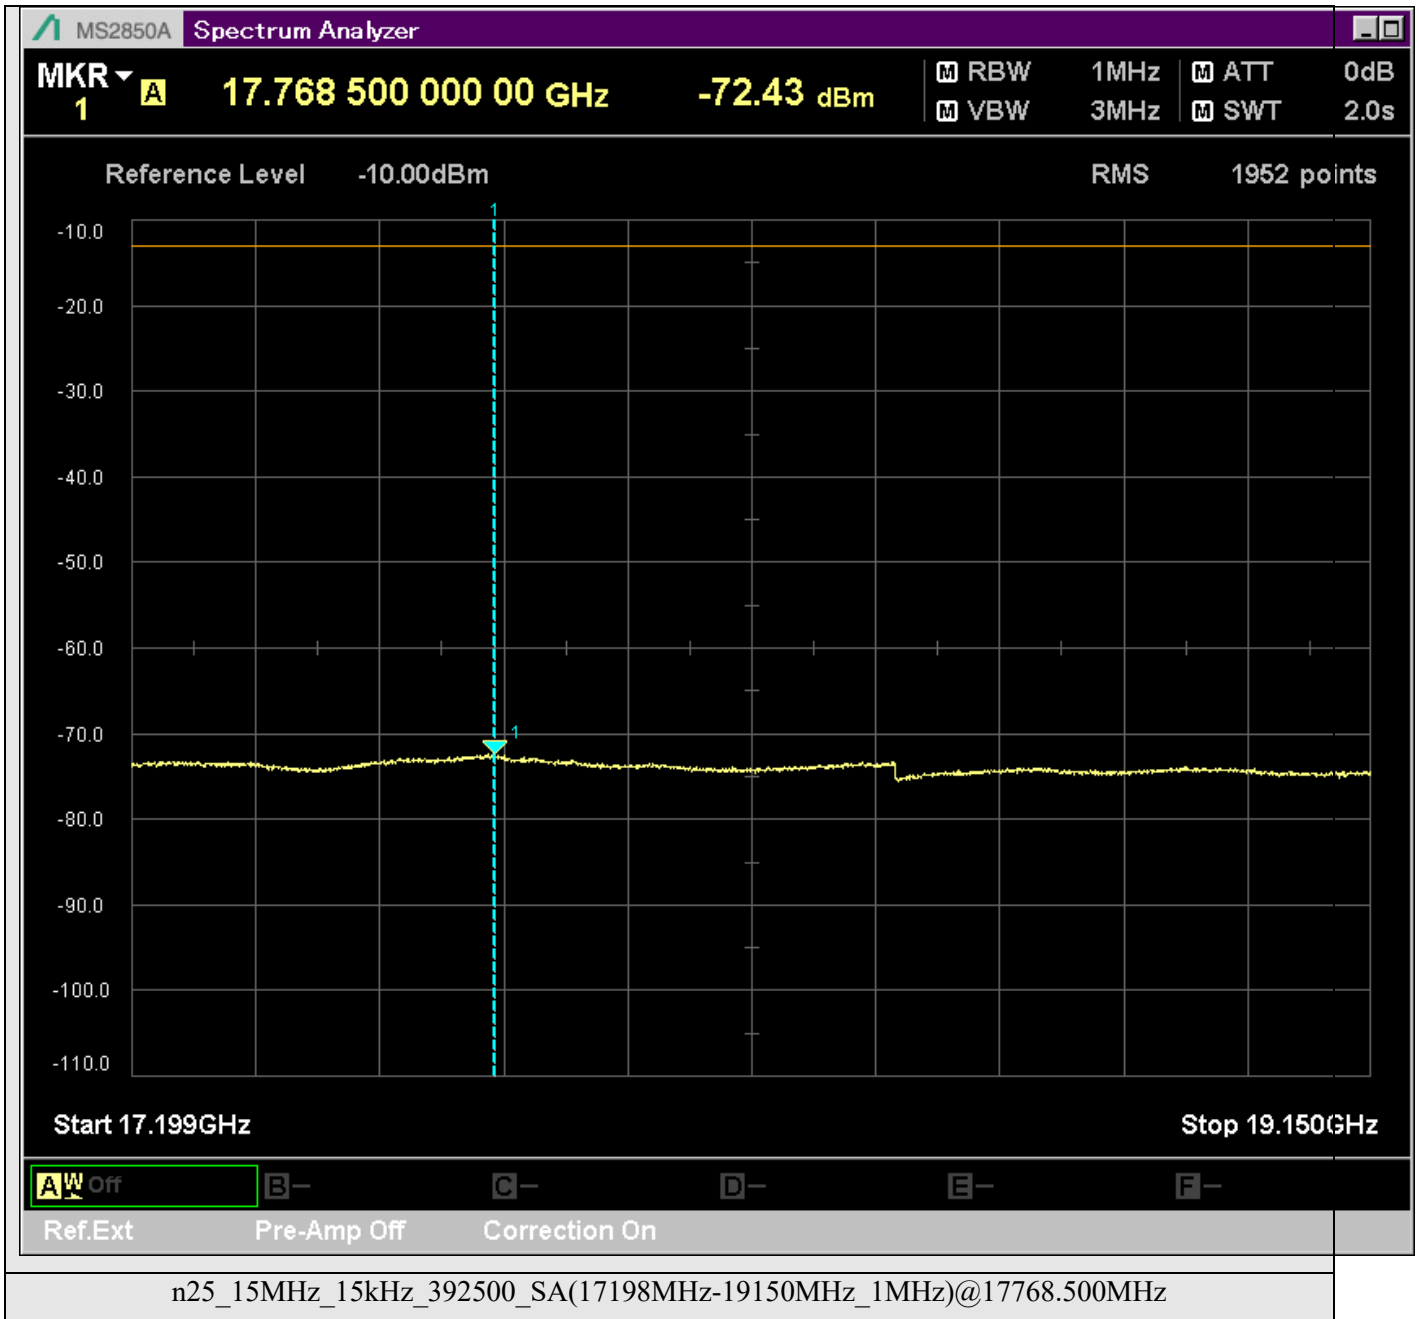

n25_15MHz_15kHz_392500_SA(13198MHz-15200MHz_1MHz)@13741.500MHz

n25_15MHz_15kHz_397500_SA(11198MHz-13200MHz_1MHz)@11800.500MHz

n25_15MHz_15kHz_397500_SA(11198MHz-13200MHz_1MHz)@11817.500MHz

2.1055 Frequency stability

TestResult

Band	Bandwidth	SCS	Channel	TestID	TestConfig	Value	LowLimit	UpLimit	Result
n25	5MHz	15kHz	386500	1	DFT-s-OFDM QPSK^25@0	4.1	-200.30	200.30	PASS
n25	5MHz	15kHz	386500	1	DFT-s-OFDM QPSK^25@0	0.00	-0.11	0.11	PASS
n25	5MHz	15kHz	392500	1	DFT-s-OFDM QPSK^25@0	-2.2	-203.30	203.30	PASS
n25	5MHz	15kHz	392500	1	DFT-s-OFDM QPSK^25@0	0.00	-0.11	0.11	PASS
n25	5MHz	15kHz	398500	1	DFT-s-OFDM QPSK^25@0	56.9	-206.30	206.30	PASS
n25	5MHz	15kHz	398500	1	DFT-s-OFDM QPSK^25@0	0.03	-0.11	0.11	PASS
n25	15MHz	15kHz	387500	1	DFT-s-OFDM QPSK^50@29	5.9	-200.80	200.80	PASS
n25	15MHz	15kHz	387500	1	DFT-s-OFDM QPSK^50@29	0.00	-0.11	0.11	PASS
n25	15MHz	15kHz	392500	1	DFT-s-OFDM QPSK^50@29	11.2	-203.30	203.30	PASS
n25	15MHz	15kHz	392500	1	DFT-s-OFDM QPSK^50@29	0.01	-0.11	0.11	PASS
n25	15MHz	15kHz	397500	1	DFT-s-OFDM QPSK^50@29	62.3	-206.30	206.30	PASS
n25	15MHz	15kHz	397500	1	DFT-s-OFDM QPSK^50@29	0.03	-0.11	0.11	PASS