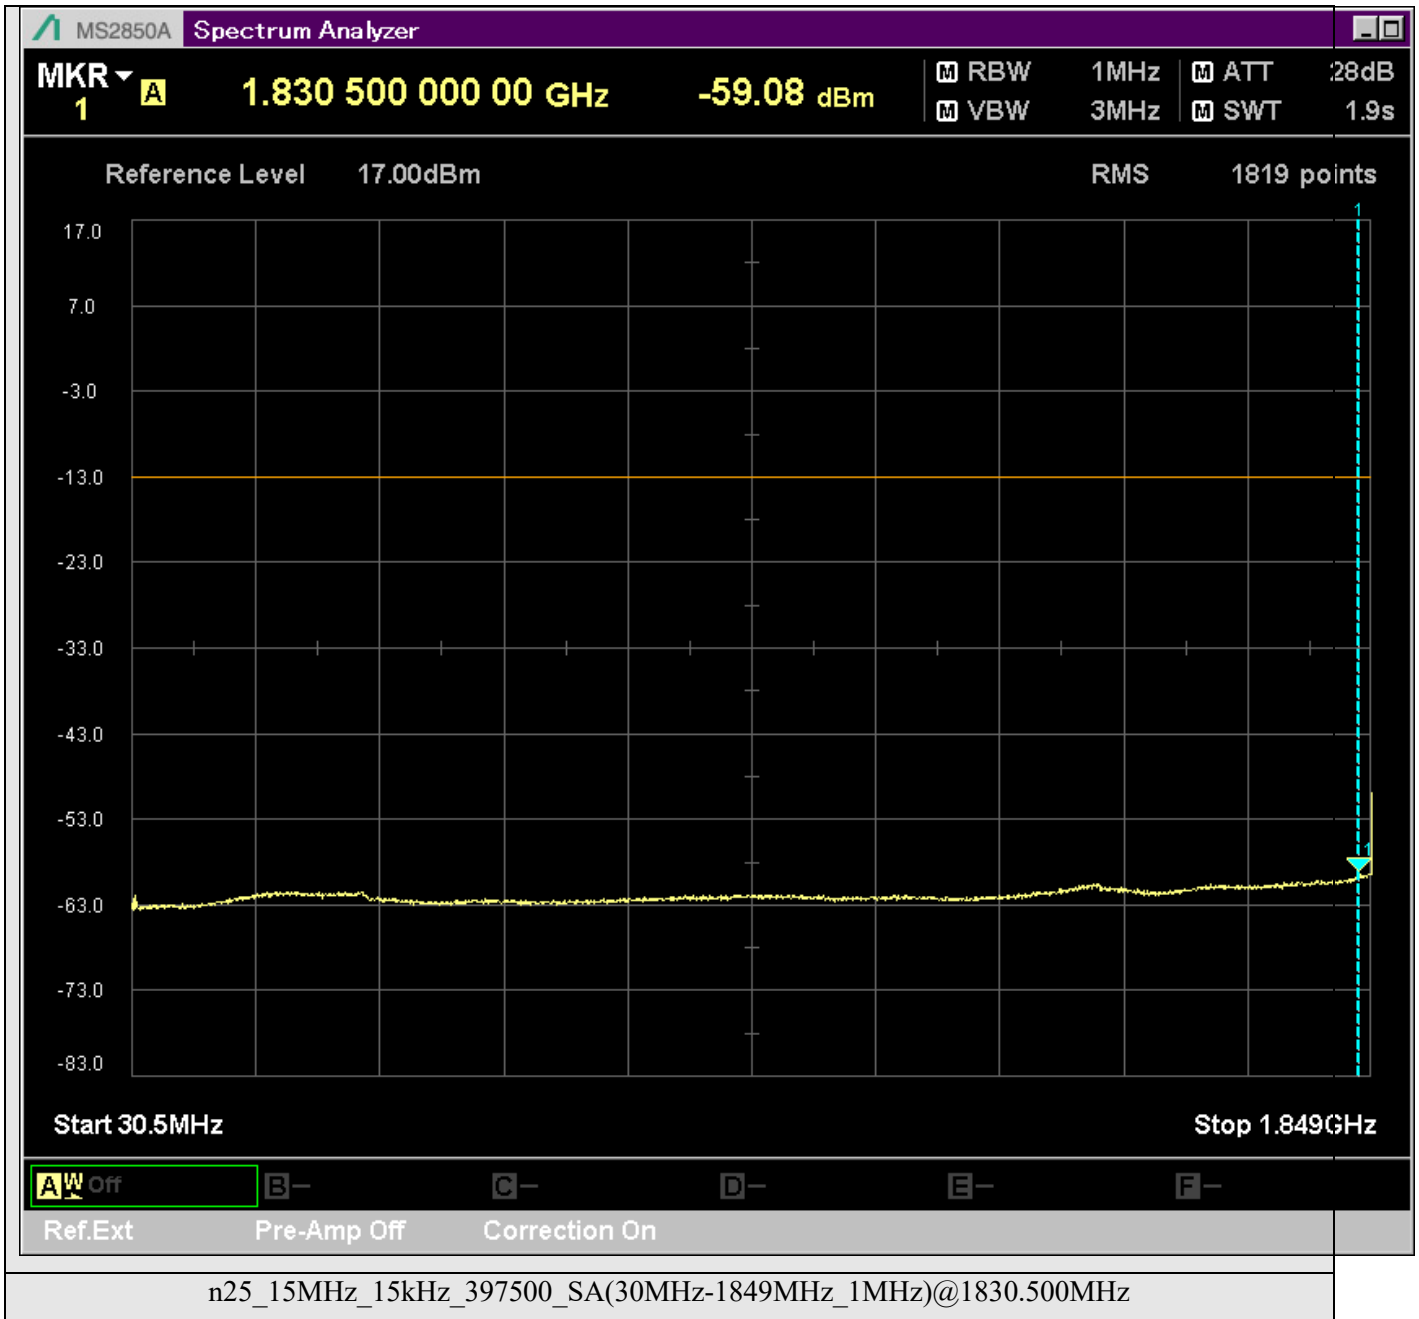

n25_15MHz_15kHz_392500_SA(13198MHz-15200MHz_1MHz)@13741.500MHz

n25_15MHz_15kHz_397500_SA(11198MHz-13200MHz_1MHz)@11800.500MHz

n25_15MHz_15kHz_397500_SA(11198MHz-13200MHz_1MHz)@11817.500MHz

2.1055 Frequency stability

TestResult

Band	Bandwidth	SCS	Channel	TestID	TestConfig	Value	LowLimit	UpLimit	Result
n25	5MHz	15kHz	386500	1	DFT-s-OFDM QPSK^25@0	4.1	-200.30	200.30	PASS
n25	5MHz	15kHz	386500	1	DFT-s-OFDM QPSK^25@0	0.00	-0.11	0.11	PASS
n25	5MHz	15kHz	392500	1	DFT-s-OFDM QPSK^25@0	-2.2	-203.30	203.30	PASS
n25	5MHz	15kHz	392500	1	DFT-s-OFDM QPSK^25@0	0.00	-0.11	0.11	PASS
n25	5MHz	15kHz	398500	1	DFT-s-OFDM QPSK^25@0	56.9	-206.30	206.30	PASS
n25	5MHz	15kHz	398500	1	DFT-s-OFDM QPSK^25@0	0.03	-0.11	0.11	PASS
n25	15MHz	15kHz	387500	1	DFT-s-OFDM QPSK^50@29	5.9	-200.80	200.80	PASS
n25	15MHz	15kHz	387500	1	DFT-s-OFDM QPSK^50@29	0.00	-0.11	0.11	PASS
n25	15MHz	15kHz	392500	1	DFT-s-OFDM QPSK^50@29	11.2	-203.30	203.30	PASS
n25	15MHz	15kHz	392500	1	DFT-s-OFDM QPSK^50@29	0.01	-0.11	0.11	PASS
n25	15MHz	15kHz	397500	1	DFT-s-OFDM QPSK^50@29	62.3	-206.30	206.30	PASS
n25	15MHz	15kHz	397500	1	DFT-s-OFDM QPSK^50@29	0.03	-0.11	0.11	PASS