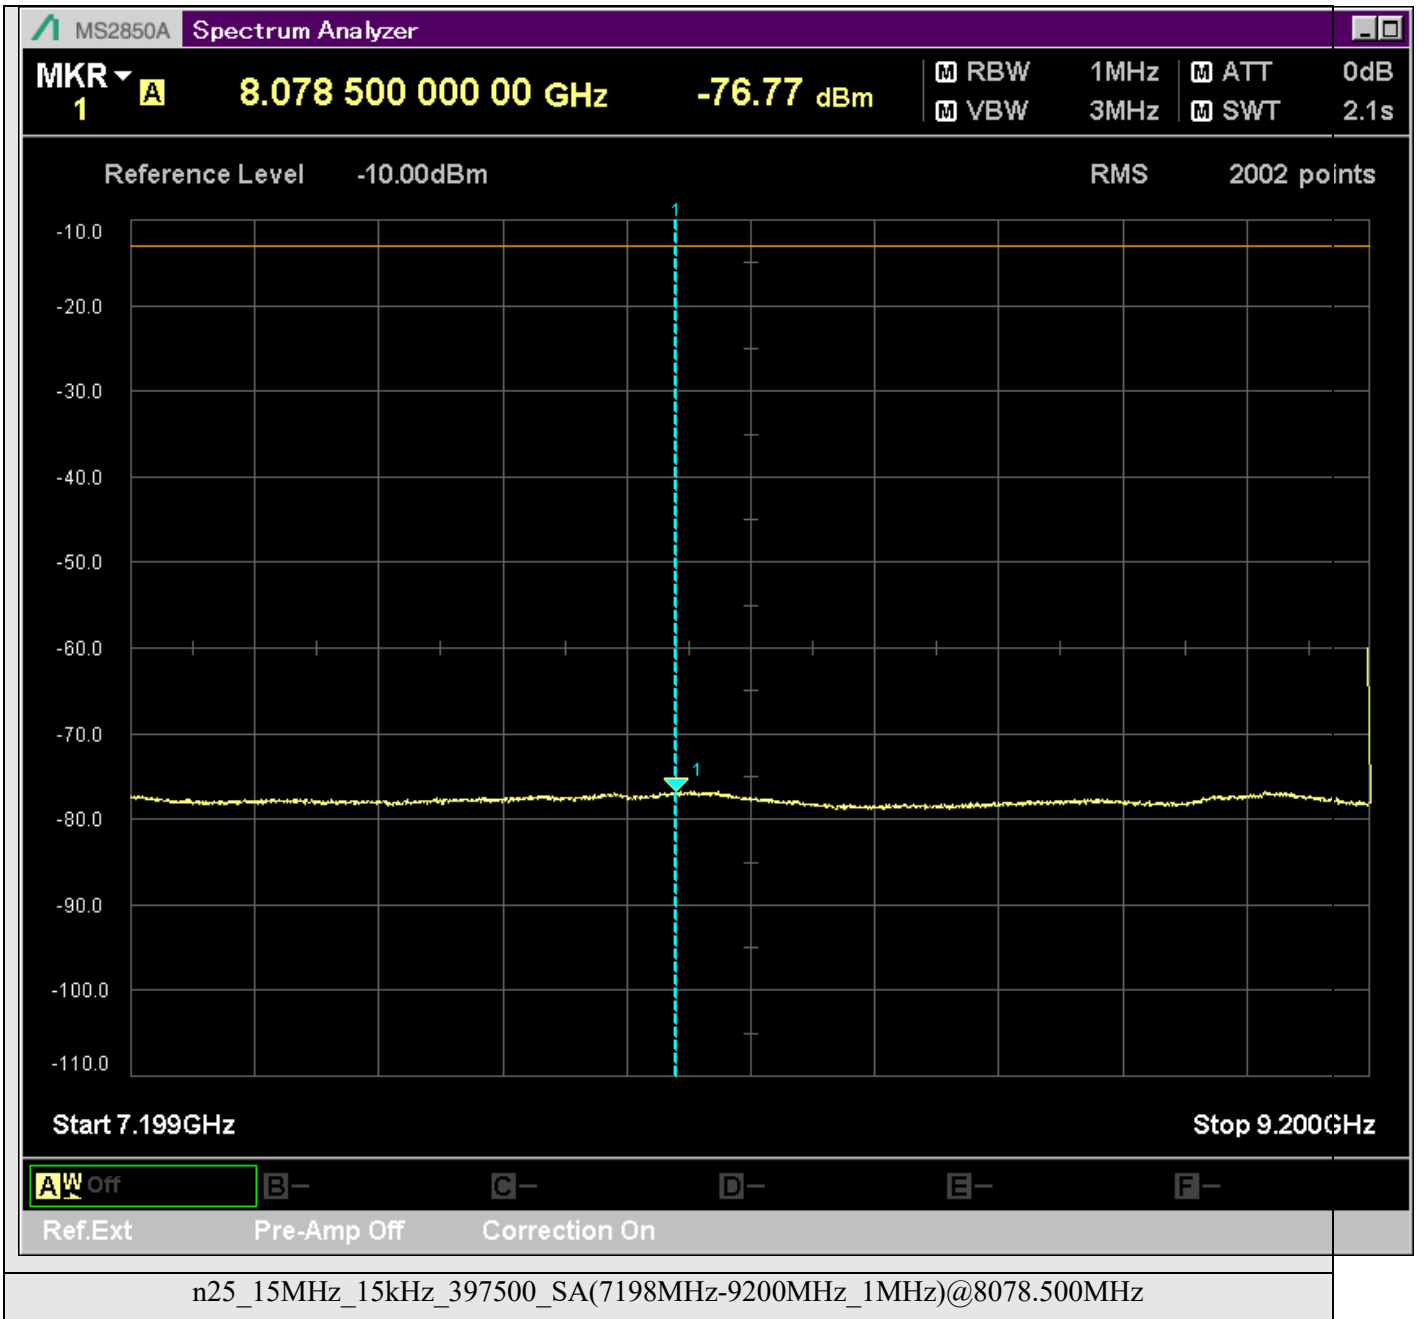

n25_15MHz_15kHz_392500_SA(13198MHz-15200MHz_1MHz)@13741.500MHz

n25_15MHz_15kHz_397500_SA(11198MHz-13200MHz_1MHz)@11800.500MHz

n25_15MHz_15kHz_397500_SA(11198MHz-13200MHz_1MHz)@11817.500MHz

2.1055 Frequency stability

TestResult

Band	Bandwidth	SCS	Channel	TestID	TestConfig	Value	LowLimit	UpLimit	Result
n25	5MHz	15kHz	386500	1	DFT-s-OFDM QPSK^25@0	4.1	-200.30	200.30	PASS
n25	5MHz	15kHz	386500	1	DFT-s-OFDM QPSK^25@0	0.00	-0.11	0.11	PASS
n25	5MHz	15kHz	392500	1	DFT-s-OFDM QPSK^25@0	-2.2	-203.30	203.30	PASS
n25	5MHz	15kHz	392500	1	DFT-s-OFDM QPSK^25@0	0.00	-0.11	0.11	PASS
n25	5MHz	15kHz	398500	1	DFT-s-OFDM QPSK^25@0	56.9	-206.30	206.30	PASS
n25	5MHz	15kHz	398500	1	DFT-s-OFDM QPSK^25@0	0.03	-0.11	0.11	PASS
n25	15MHz	15kHz	387500	1	DFT-s-OFDM QPSK^50@29	5.9	-200.80	200.80	PASS
n25	15MHz	15kHz	387500	1	DFT-s-OFDM QPSK^50@29	0.00	-0.11	0.11	PASS
n25	15MHz	15kHz	392500	1	DFT-s-OFDM QPSK^50@29	11.2	-203.30	203.30	PASS
n25	15MHz	15kHz	392500	1	DFT-s-OFDM QPSK^50@29	0.01	-0.11	0.11	PASS
n25	15MHz	15kHz	397500	1	DFT-s-OFDM QPSK^50@29	62.3	-206.30	206.30	PASS
n25	15MHz	15kHz	397500	1	DFT-s-OFDM QPSK^50@29	0.03	-0.11	0.11	PASS