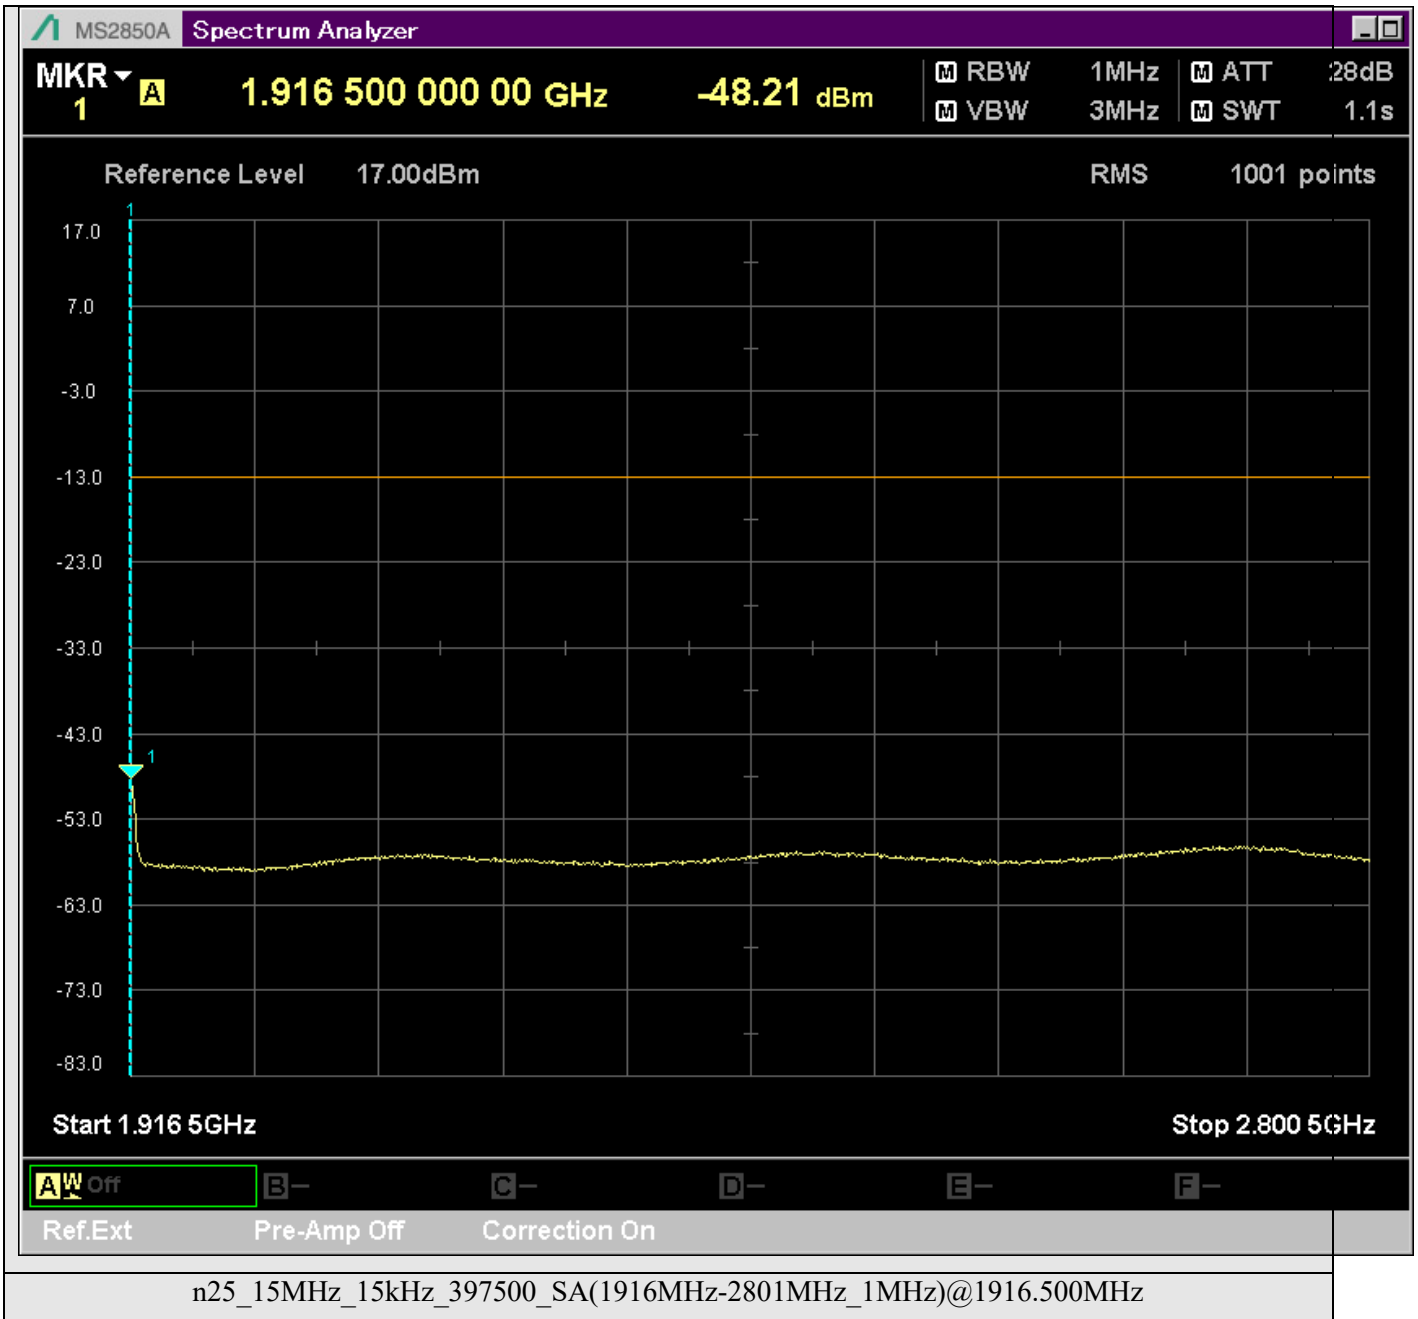

n25_15MHz_15kHz_392500_SA(13198MHz-15200MHz_1MHz)@13741.500MHz

n25_15MHz_15kHz_397500_SA(11198MHz-13200MHz_1MHz)@11800.500MHz

n25_15MHz_15kHz_397500_SA(11198MHz-13200MHz_1MHz)@11817.500MHz

2.1055 Frequency stability

TestResult

Band	Bandwidth	SCS	Channel	TestID	TestConfig	Value	LowLimit	UpLimit	Result
n25	5MHz	15kHz	386500	1	DFT-s-OFDM QPSK^25@0	4.1	-200.30	200.30	PASS
n25	5MHz	15kHz	386500	1	DFT-s-OFDM QPSK^25@0	0.00	-0.11	0.11	PASS
n25	5MHz	15kHz	392500	1	DFT-s-OFDM QPSK^25@0	-2.2	-203.30	203.30	PASS
n25	5MHz	15kHz	392500	1	DFT-s-OFDM QPSK^25@0	0.00	-0.11	0.11	PASS
n25	5MHz	15kHz	398500	1	DFT-s-OFDM QPSK^25@0	56.9	-206.30	206.30	PASS
n25	5MHz	15kHz	398500	1	DFT-s-OFDM QPSK^25@0	0.03	-0.11	0.11	PASS
n25	15MHz	15kHz	387500	1	DFT-s-OFDM QPSK^50@29	5.9	-200.80	200.80	PASS
n25	15MHz	15kHz	387500	1	DFT-s-OFDM QPSK^50@29	0.00	-0.11	0.11	PASS
n25	15MHz	15kHz	392500	1	DFT-s-OFDM QPSK^50@29	11.2	-203.30	203.30	PASS
n25	15MHz	15kHz	392500	1	DFT-s-OFDM QPSK^50@29	0.01	-0.11	0.11	PASS
n25	15MHz	15kHz	397500	1	DFT-s-OFDM QPSK^50@29	62.3	-206.30	206.30	PASS
n25	15MHz	15kHz	397500	1	DFT-s-OFDM QPSK^50@29	0.03	-0.11	0.11	PASS