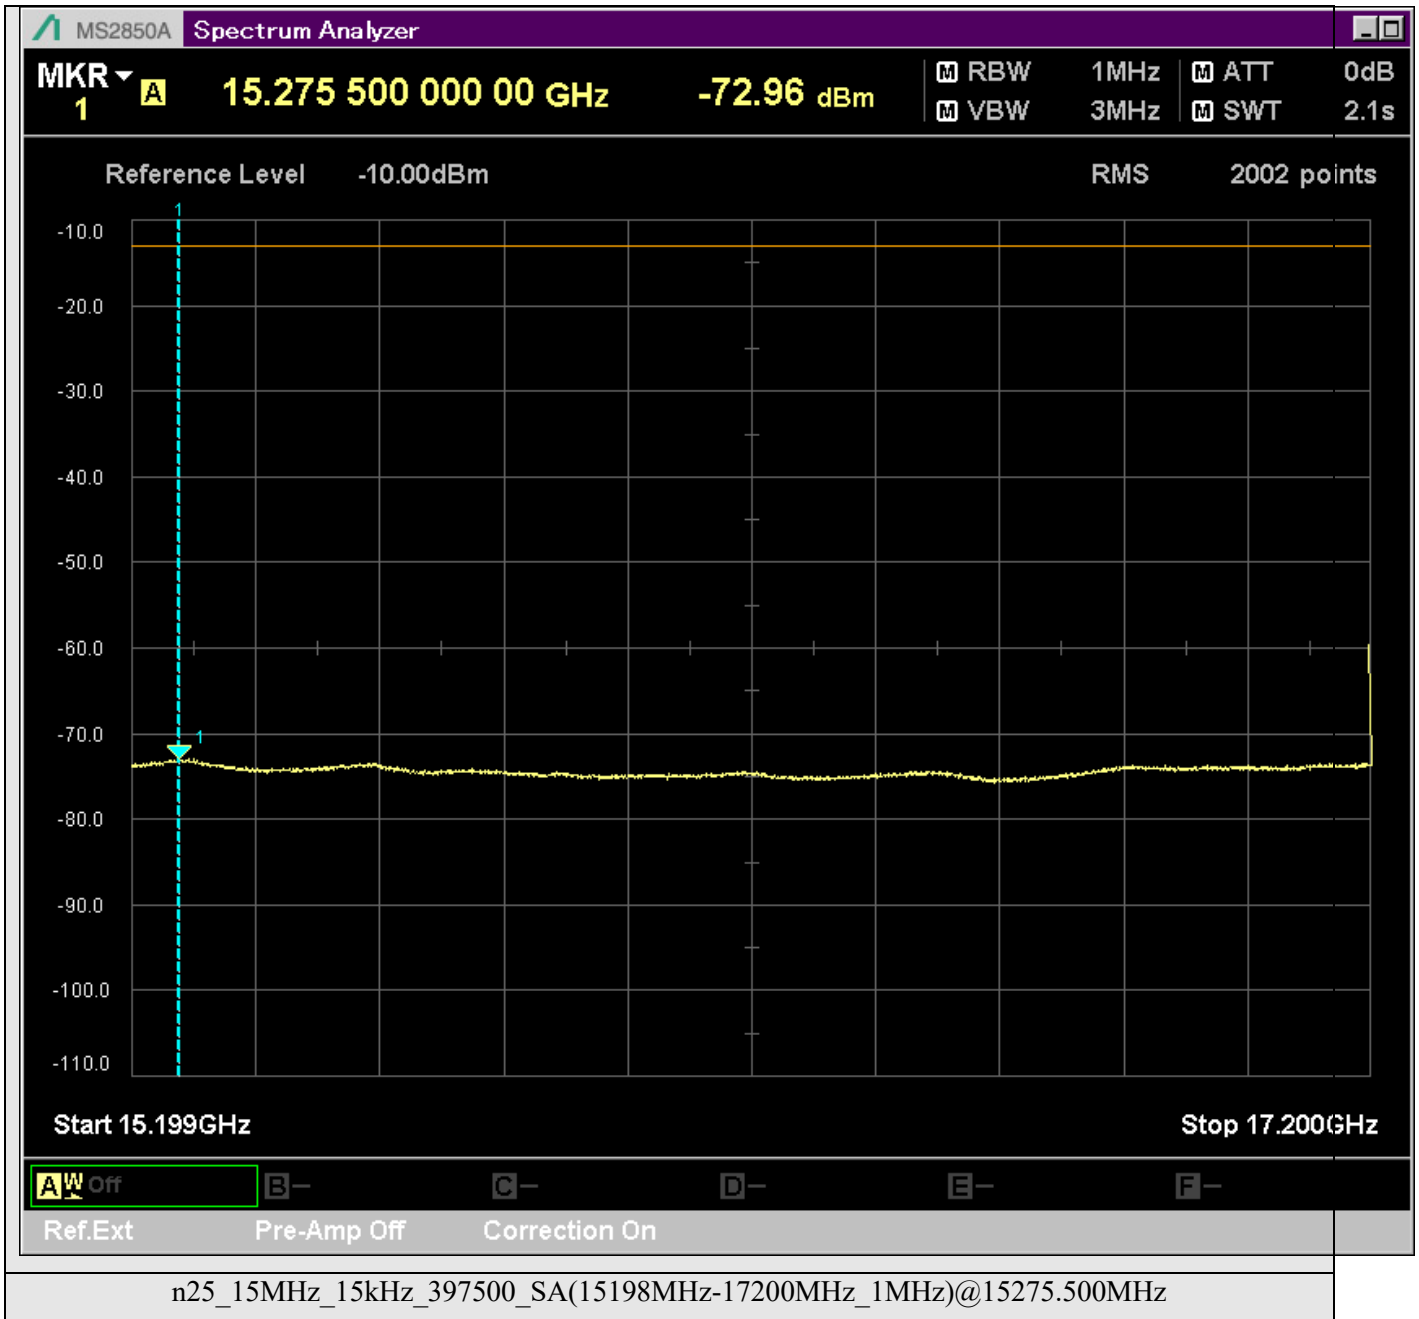

n25_15MHz_15kHz_392500_SA(13198MHz-15200MHz_1MHz)@13741.500MHz

n25_15MHz_15kHz_397500_SA(11198MHz-13200MHz_1MHz)@11800.500MHz

n25_15MHz_15kHz_397500_SA(11198MHz-13200MHz_1MHz)@11817.500MHz

2.1055 Frequency stability

TestResult

Band	Bandwidth	SCS	Channel	TestID	TestConfig	Value	LowLimit	UpLimit	Result
n25	5MHz	15kHz	386500	1	DFT-s-OFDM QPSK^25@0	4.1	-200.30	200.30	PASS
n25	5MHz	15kHz	386500	1	DFT-s-OFDM QPSK^25@0	0.00	-0.11	0.11	PASS
n25	5MHz	15kHz	392500	1	DFT-s-OFDM QPSK^25@0	-2.2	-203.30	203.30	PASS
n25	5MHz	15kHz	392500	1	DFT-s-OFDM QPSK^25@0	0.00	-0.11	0.11	PASS
n25	5MHz	15kHz	398500	1	DFT-s-OFDM QPSK^25@0	56.9	-206.30	206.30	PASS
n25	5MHz	15kHz	398500	1	DFT-s-OFDM QPSK^25@0	0.03	-0.11	0.11	PASS
n25	15MHz	15kHz	387500	1	DFT-s-OFDM QPSK^50@29	5.9	-200.80	200.80	PASS
n25	15MHz	15kHz	387500	1	DFT-s-OFDM QPSK^50@29	0.00	-0.11	0.11	PASS
n25	15MHz	15kHz	392500	1	DFT-s-OFDM QPSK^50@29	11.2	-203.30	203.30	PASS
n25	15MHz	15kHz	392500	1	DFT-s-OFDM QPSK^50@29	0.01	-0.11	0.11	PASS
n25	15MHz	15kHz	397500	1	DFT-s-OFDM QPSK^50@29	62.3	-206.30	206.30	PASS
n25	15MHz	15kHz	397500	1	DFT-s-OFDM QPSK^50@29	0.03	-0.11	0.11	PASS