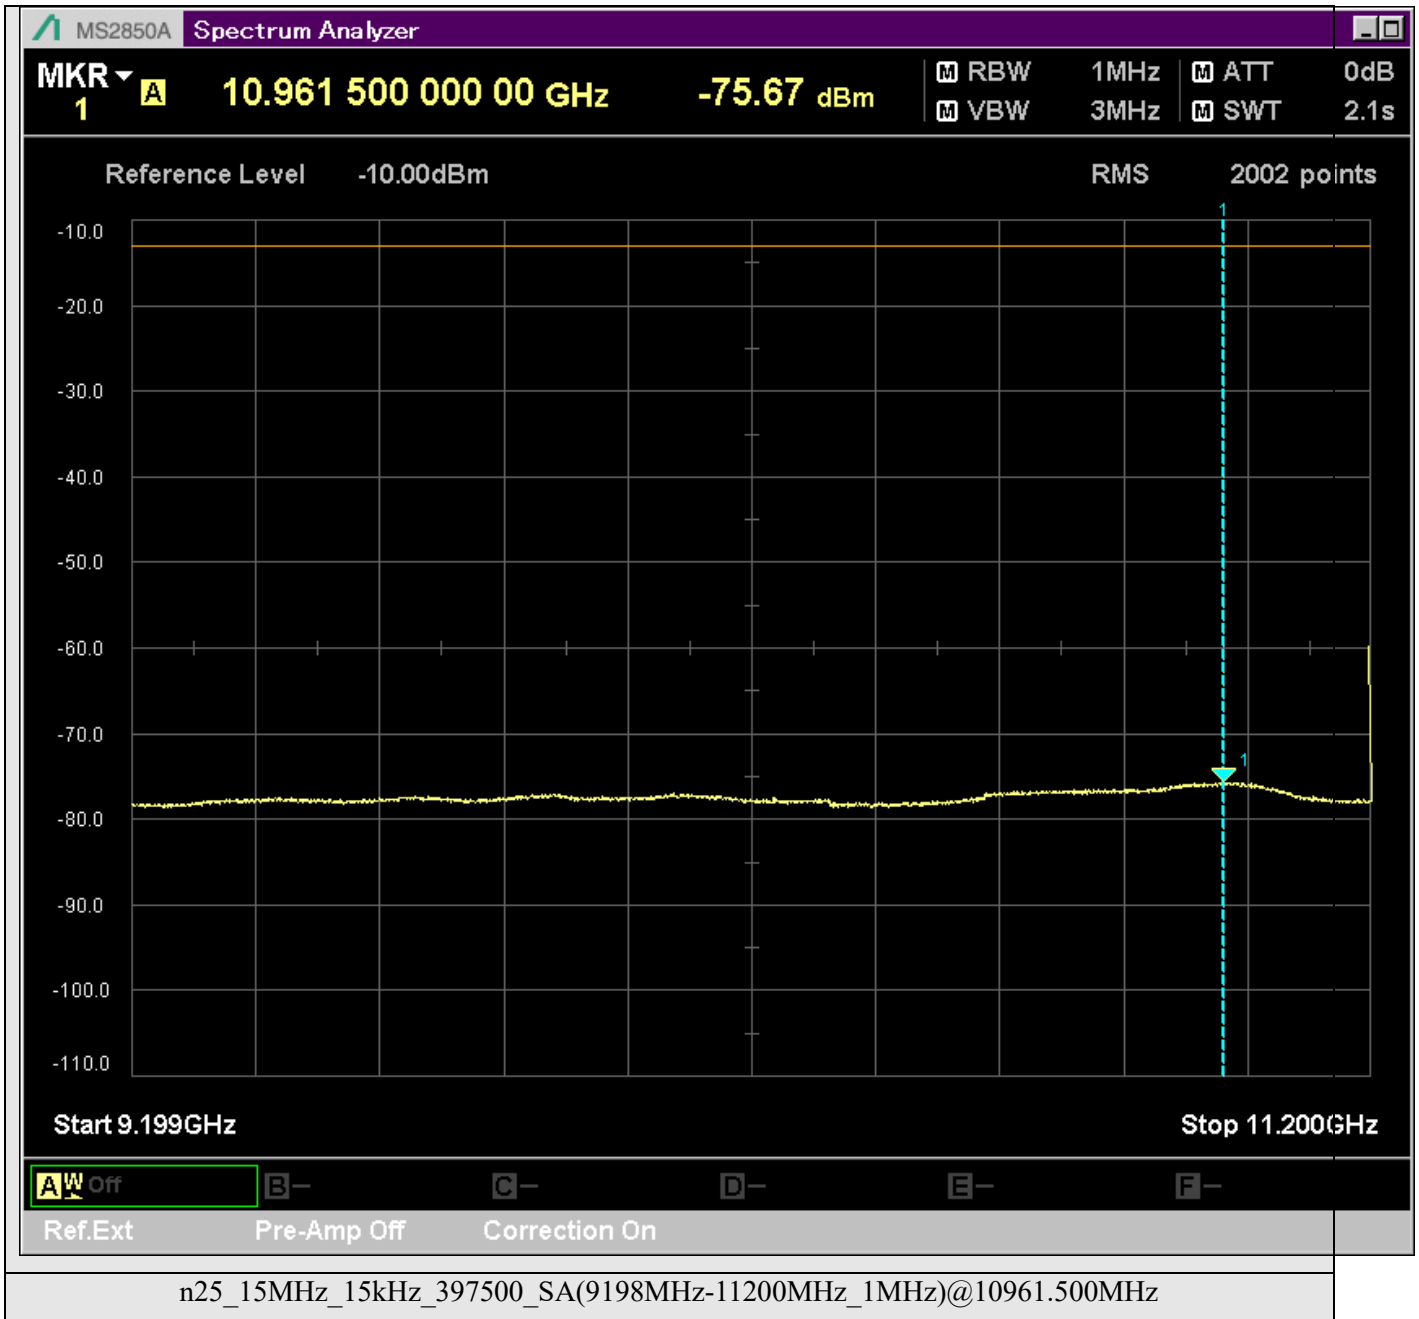

n25_15MHz_15kHz_392500_SA(13198MHz-15200MHz_1MHz)@13741.500MHz

n25_15MHz_15kHz_397500_SA(11198MHz-13200MHz_1MHz)@11800.500MHz

n25_15MHz_15kHz_397500_SA(11198MHz-13200MHz_1MHz)@11817.500MHz

2.1055 Frequency stability

TestResult

Band	Bandwidth	SCS	Channel	TestID	TestConfig	Value	LowLimit	UpLimit	Result
n25	5MHz	15kHz	386500	1	DFT-s-OFDM QPSK^25@0	4.1	-200.30	200.30	PASS
n25	5MHz	15kHz	386500	1	DFT-s-OFDM QPSK^25@0	0.00	-0.11	0.11	PASS
n25	5MHz	15kHz	392500	1	DFT-s-OFDM QPSK^25@0	-2.2	-203.30	203.30	PASS
n25	5MHz	15kHz	392500	1	DFT-s-OFDM QPSK^25@0	0.00	-0.11	0.11	PASS
n25	5MHz	15kHz	398500	1	DFT-s-OFDM QPSK^25@0	56.9	-206.30	206.30	PASS
n25	5MHz	15kHz	398500	1	DFT-s-OFDM QPSK^25@0	0.03	-0.11	0.11	PASS
n25	15MHz	15kHz	387500	1	DFT-s-OFDM QPSK^50@29	5.9	-200.80	200.80	PASS
n25	15MHz	15kHz	387500	1	DFT-s-OFDM QPSK^50@29	0.00	-0.11	0.11	PASS
n25	15MHz	15kHz	392500	1	DFT-s-OFDM QPSK^50@29	11.2	-203.30	203.30	PASS
n25	15MHz	15kHz	392500	1	DFT-s-OFDM QPSK^50@29	0.01	-0.11	0.11	PASS
n25	15MHz	15kHz	397500	1	DFT-s-OFDM QPSK^50@29	62.3	-206.30	206.30	PASS
n25	15MHz	15kHz	397500	1	DFT-s-OFDM QPSK^50@29	0.03	-0.11	0.11	PASS