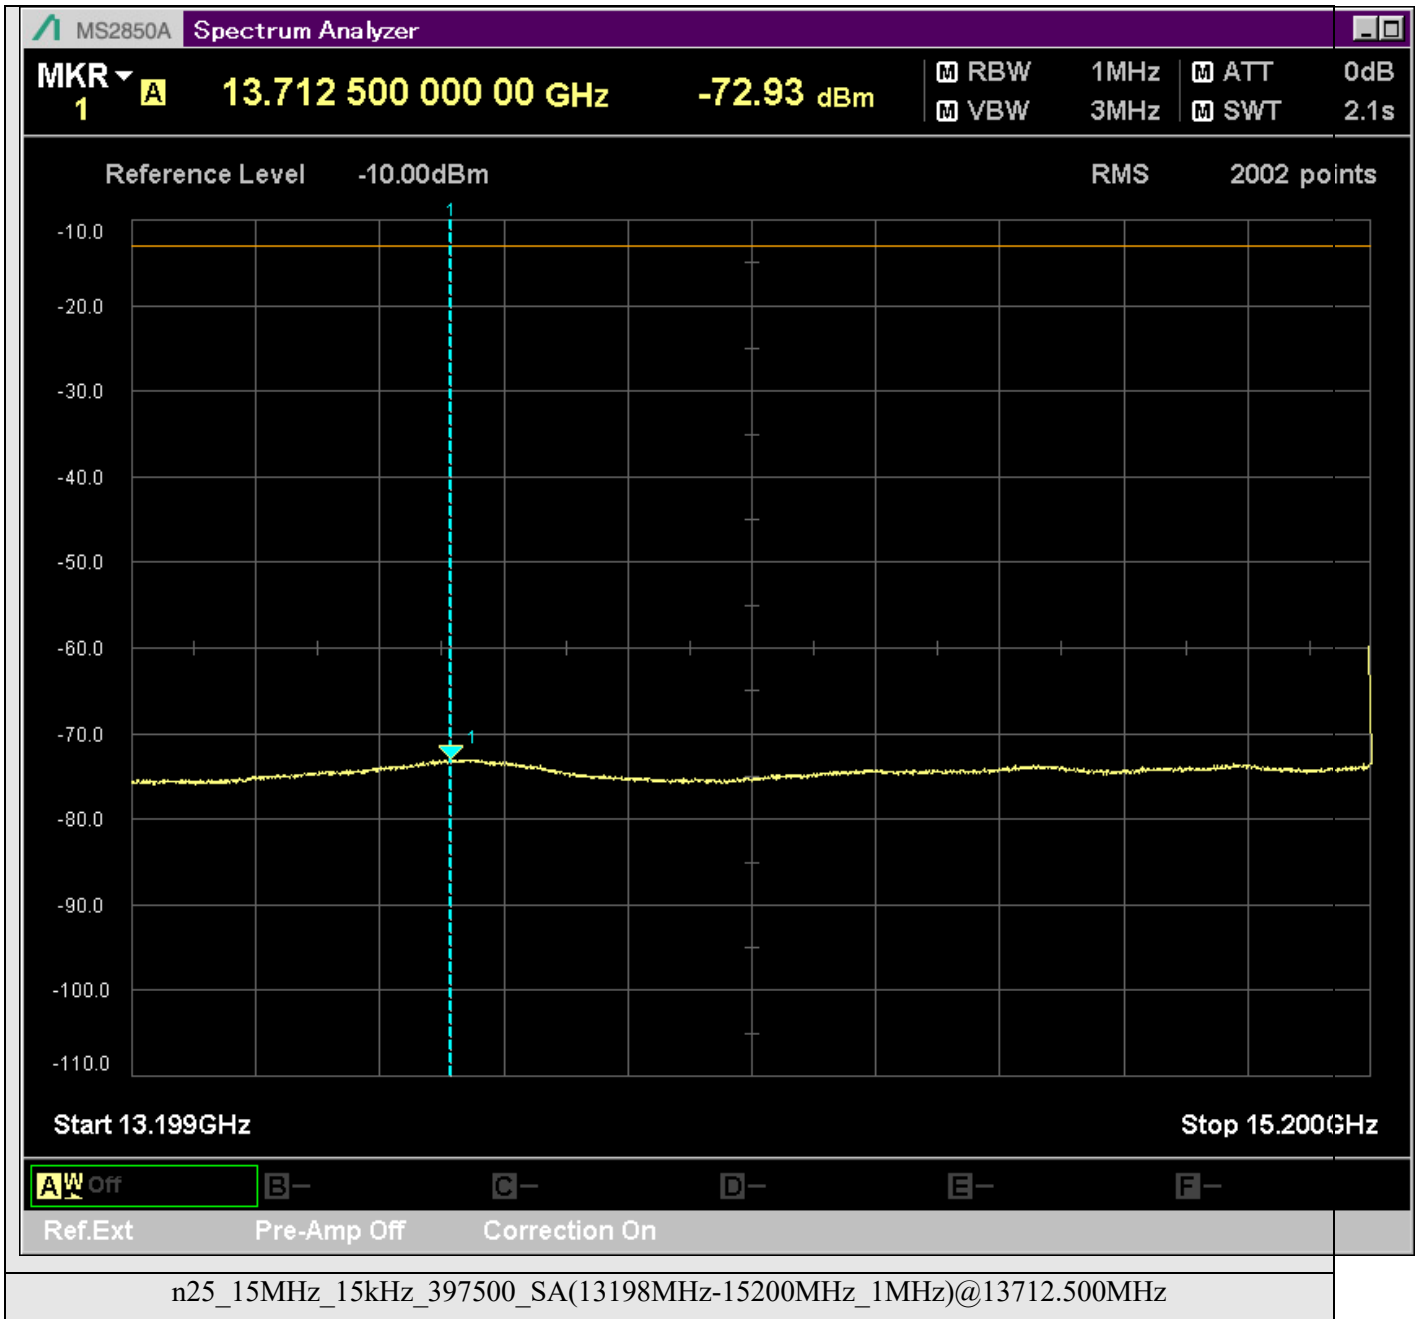

n25_15MHz_15kHz_392500_SA(13198MHz-15200MHz_1MHz)@13741.500MHz

n25_15MHz_15kHz_397500_SA(11198MHz-13200MHz_1MHz)@11800.500MHz

n25_15MHz_15kHz_397500_SA(11198MHz-13200MHz_1MHz)@11817.500MHz

2.1055 Frequency stability

TestResult

Band	Bandwidth	SCS	Channel	TestID	TestConfig	Value	LowLimit	UpLimit	Result
n25	5MHz	15kHz	386500	1	DFT-s-OFDM QPSK^25@0	4.1	-200.30	200.30	PASS
n25	5MHz	15kHz	386500	1	DFT-s-OFDM QPSK^25@0	0.00	-0.11	0.11	PASS
n25	5MHz	15kHz	392500	1	DFT-s-OFDM QPSK^25@0	-2.2	-203.30	203.30	PASS
n25	5MHz	15kHz	392500	1	DFT-s-OFDM QPSK^25@0	0.00	-0.11	0.11	PASS
n25	5MHz	15kHz	398500	1	DFT-s-OFDM QPSK^25@0	56.9	-206.30	206.30	PASS
n25	5MHz	15kHz	398500	1	DFT-s-OFDM QPSK^25@0	0.03	-0.11	0.11	PASS
n25	15MHz	15kHz	387500	1	DFT-s-OFDM QPSK^50@29	5.9	-200.80	200.80	PASS
n25	15MHz	15kHz	387500	1	DFT-s-OFDM QPSK^50@29	0.00	-0.11	0.11	PASS
n25	15MHz	15kHz	392500	1	DFT-s-OFDM QPSK^50@29	11.2	-203.30	203.30	PASS
n25	15MHz	15kHz	392500	1	DFT-s-OFDM QPSK^50@29	0.01	-0.11	0.11	PASS
n25	15MHz	15kHz	397500	1	DFT-s-OFDM QPSK^50@29	62.3	-206.30	206.30	PASS
n25	15MHz	15kHz	397500	1	DFT-s-OFDM QPSK^50@29	0.03	-0.11	0.11	PASS