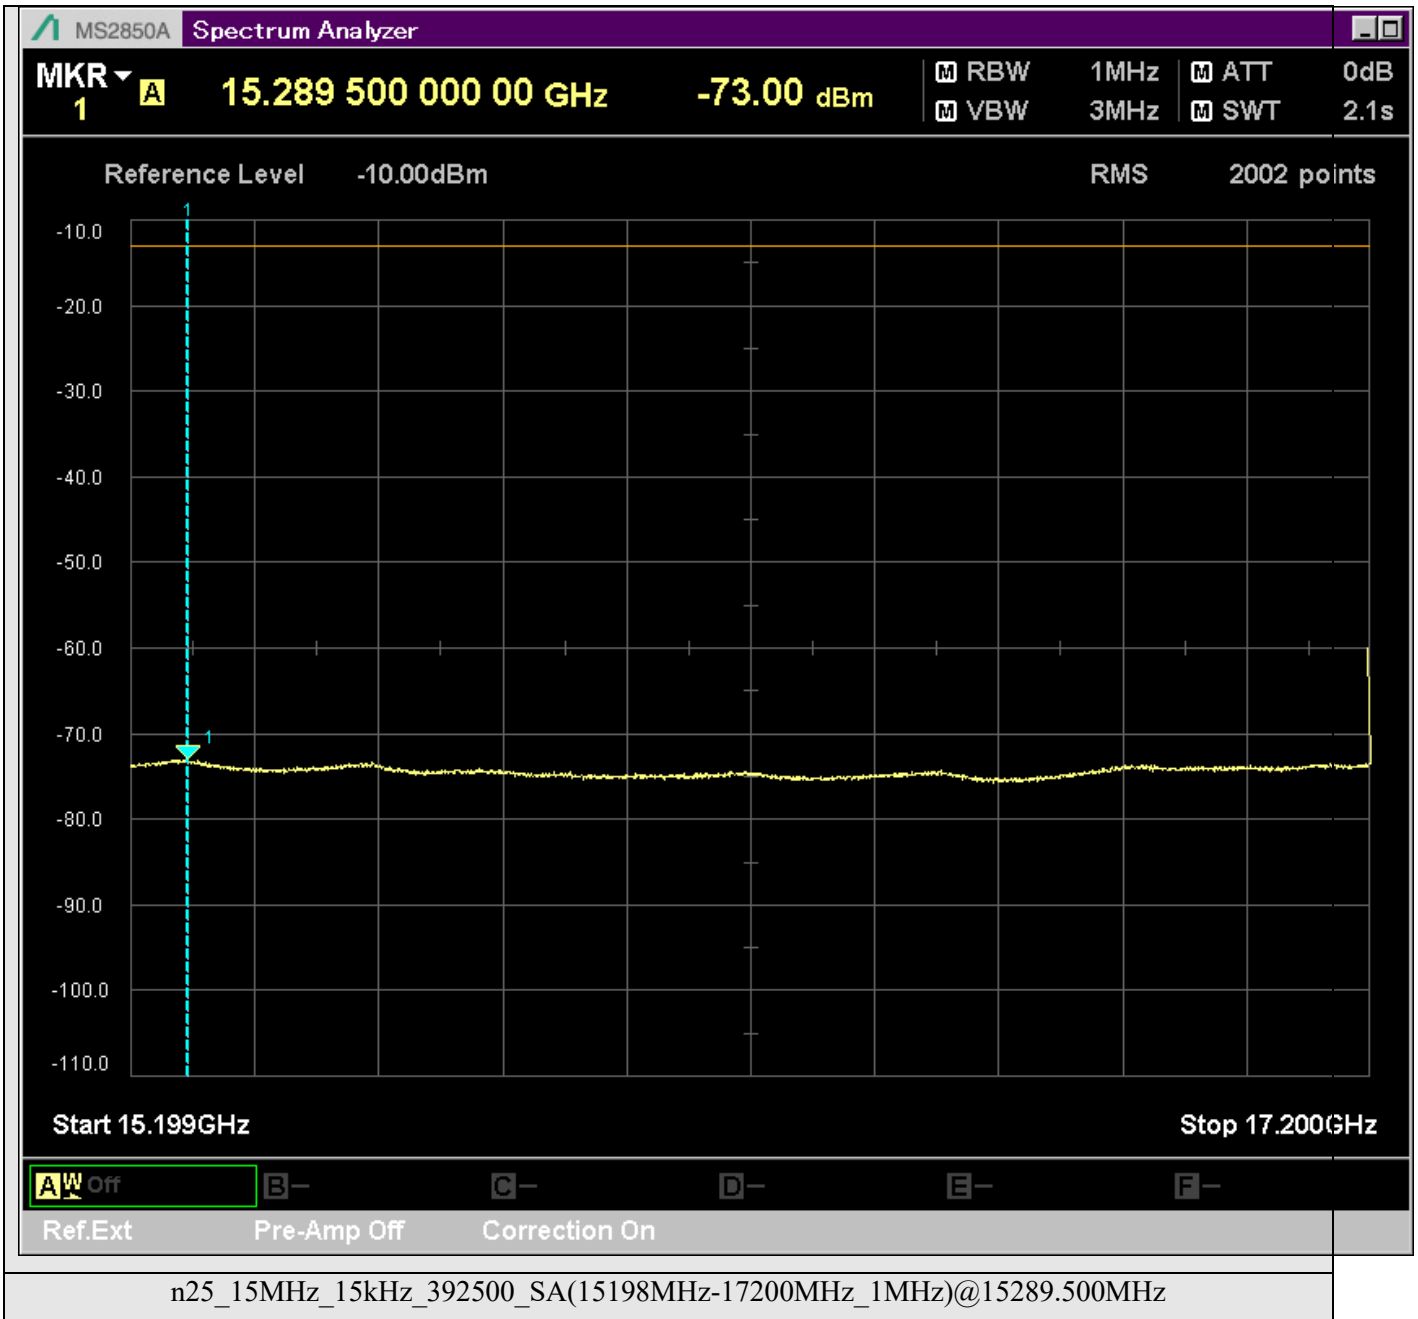

n25_15MHz_15kHz_392500_SA(13198MHz-15200MHz_1MHz)@13741.500MHz

n25_15MHz_15kHz_397500_SA(11198MHz-13200MHz_1MHz)@11800.500MHz

n25_15MHz_15kHz_397500_SA(11198MHz-13200MHz_1MHz)@11817.500MHz

2.1055 Frequency stability

TestResult

Band	Bandwidth	SCS	Channel	TestID	TestConfig	Value	LowLimit	UpLimit	Result
n25	5MHz	15kHz	386500	1	DFT-s-OFDM QPSK^25@0	4.1	-200.30	200.30	PASS
n25	5MHz	15kHz	386500	1	DFT-s-OFDM QPSK^25@0	0.00	-0.11	0.11	PASS
n25	5MHz	15kHz	392500	1	DFT-s-OFDM QPSK^25@0	-2.2	-203.30	203.30	PASS
n25	5MHz	15kHz	392500	1	DFT-s-OFDM QPSK^25@0	0.00	-0.11	0.11	PASS
n25	5MHz	15kHz	398500	1	DFT-s-OFDM QPSK^25@0	56.9	-206.30	206.30	PASS
n25	5MHz	15kHz	398500	1	DFT-s-OFDM QPSK^25@0	0.03	-0.11	0.11	PASS
n25	15MHz	15kHz	387500	1	DFT-s-OFDM QPSK^50@29	5.9	-200.80	200.80	PASS
n25	15MHz	15kHz	387500	1	DFT-s-OFDM QPSK^50@29	0.00	-0.11	0.11	PASS
n25	15MHz	15kHz	392500	1	DFT-s-OFDM QPSK^50@29	11.2	-203.30	203.30	PASS
n25	15MHz	15kHz	392500	1	DFT-s-OFDM QPSK^50@29	0.01	-0.11	0.11	PASS
n25	15MHz	15kHz	397500	1	DFT-s-OFDM QPSK^50@29	62.3	-206.30	206.30	PASS
n25	15MHz	15kHz	397500	1	DFT-s-OFDM QPSK^50@29	0.03	-0.11	0.11	PASS