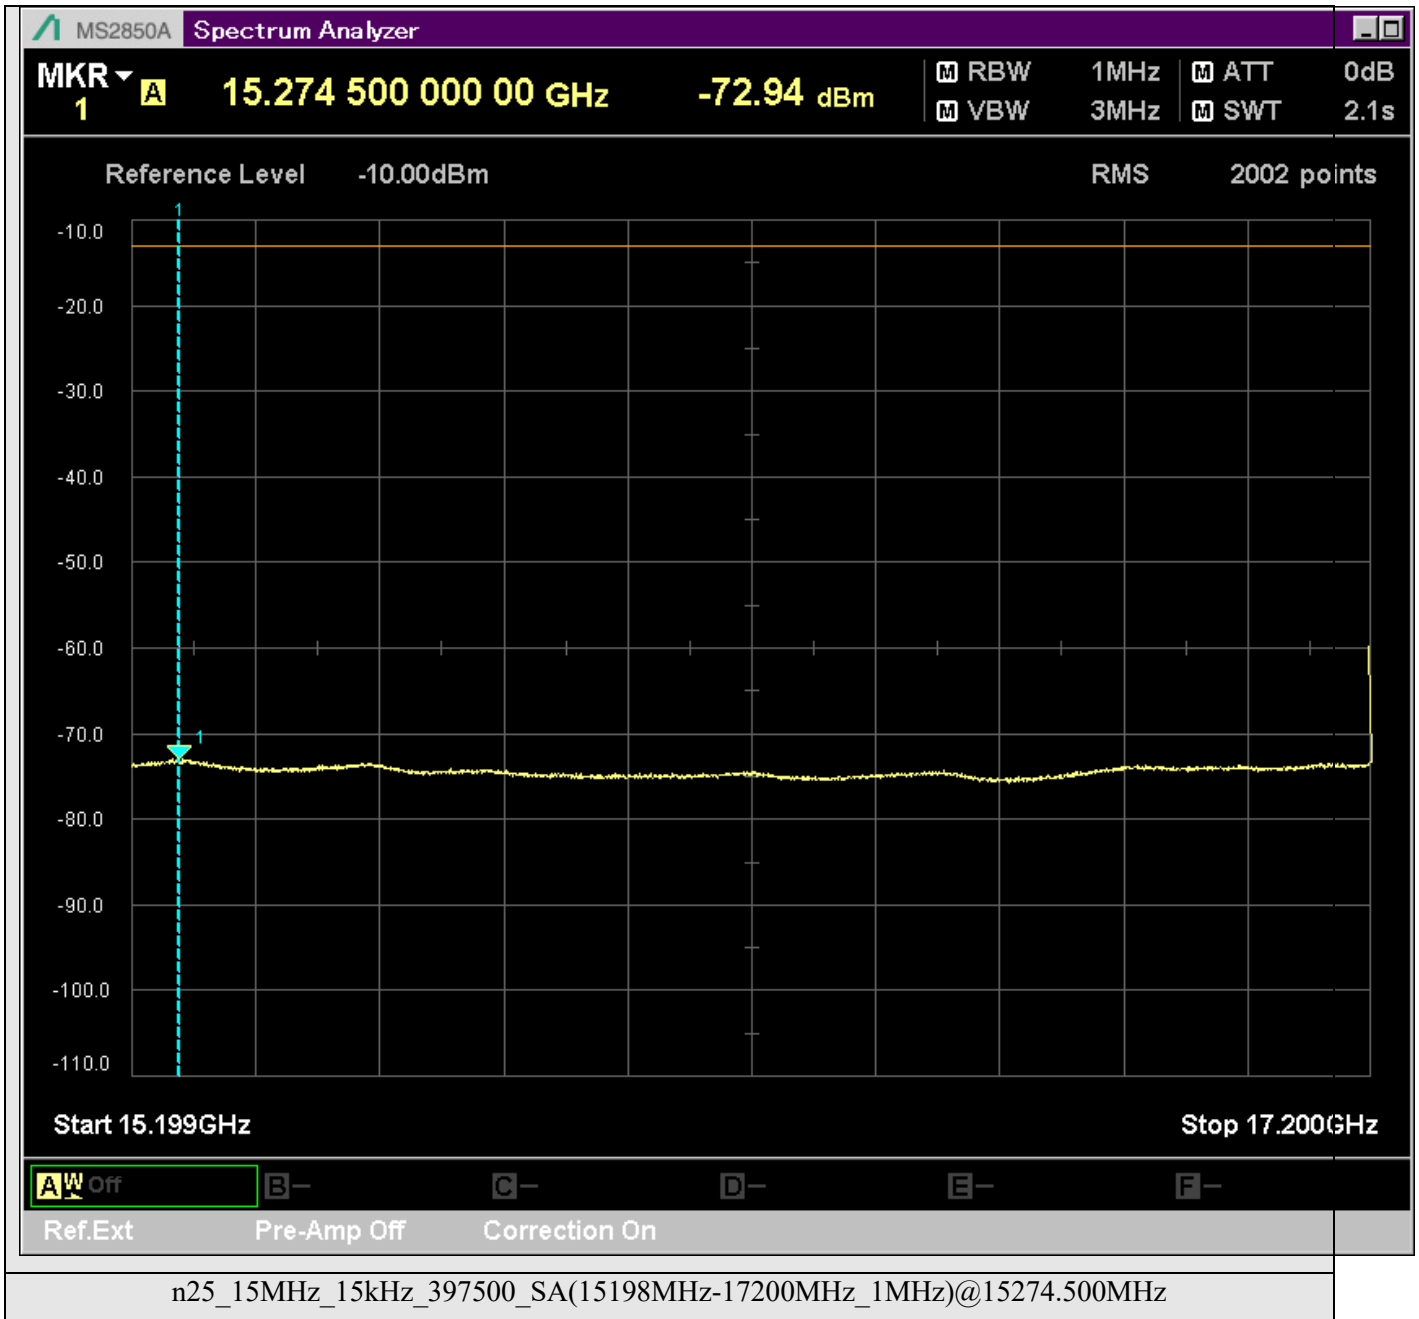

n25_15MHz_15kHz_392500_SA(13198MHz-15200MHz_1MHz)@13741.500MHz

n25_15MHz_15kHz_397500_SA(11198MHz-13200MHz_1MHz)@11800.500MHz

n25_15MHz_15kHz_397500_SA(11198MHz-13200MHz_1MHz)@11817.500MHz

2.1055 Frequency stability

TestResult

Band	Bandwidth	SCS	Channel	TestID	TestConfig	Value	LowLimit	UpLimit	Result
n25	5MHz	15kHz	386500	1	DFT-s-OFDM QPSK^25@0	4.1	-200.30	200.30	PASS
n25	5MHz	15kHz	386500	1	DFT-s-OFDM QPSK^25@0	0.00	-0.11	0.11	PASS
n25	5MHz	15kHz	392500	1	DFT-s-OFDM QPSK^25@0	-2.2	-203.30	203.30	PASS
n25	5MHz	15kHz	392500	1	DFT-s-OFDM QPSK^25@0	0.00	-0.11	0.11	PASS
n25	5MHz	15kHz	398500	1	DFT-s-OFDM QPSK^25@0	56.9	-206.30	206.30	PASS
n25	5MHz	15kHz	398500	1	DFT-s-OFDM QPSK^25@0	0.03	-0.11	0.11	PASS
n25	15MHz	15kHz	387500	1	DFT-s-OFDM QPSK^50@29	5.9	-200.80	200.80	PASS
n25	15MHz	15kHz	387500	1	DFT-s-OFDM QPSK^50@29	0.00	-0.11	0.11	PASS
n25	15MHz	15kHz	392500	1	DFT-s-OFDM QPSK^50@29	11.2	-203.30	203.30	PASS
n25	15MHz	15kHz	392500	1	DFT-s-OFDM QPSK^50@29	0.01	-0.11	0.11	PASS
n25	15MHz	15kHz	397500	1	DFT-s-OFDM QPSK^50@29	62.3	-206.30	206.30	PASS
n25	15MHz	15kHz	397500	1	DFT-s-OFDM QPSK^50@29	0.03	-0.11	0.11	PASS