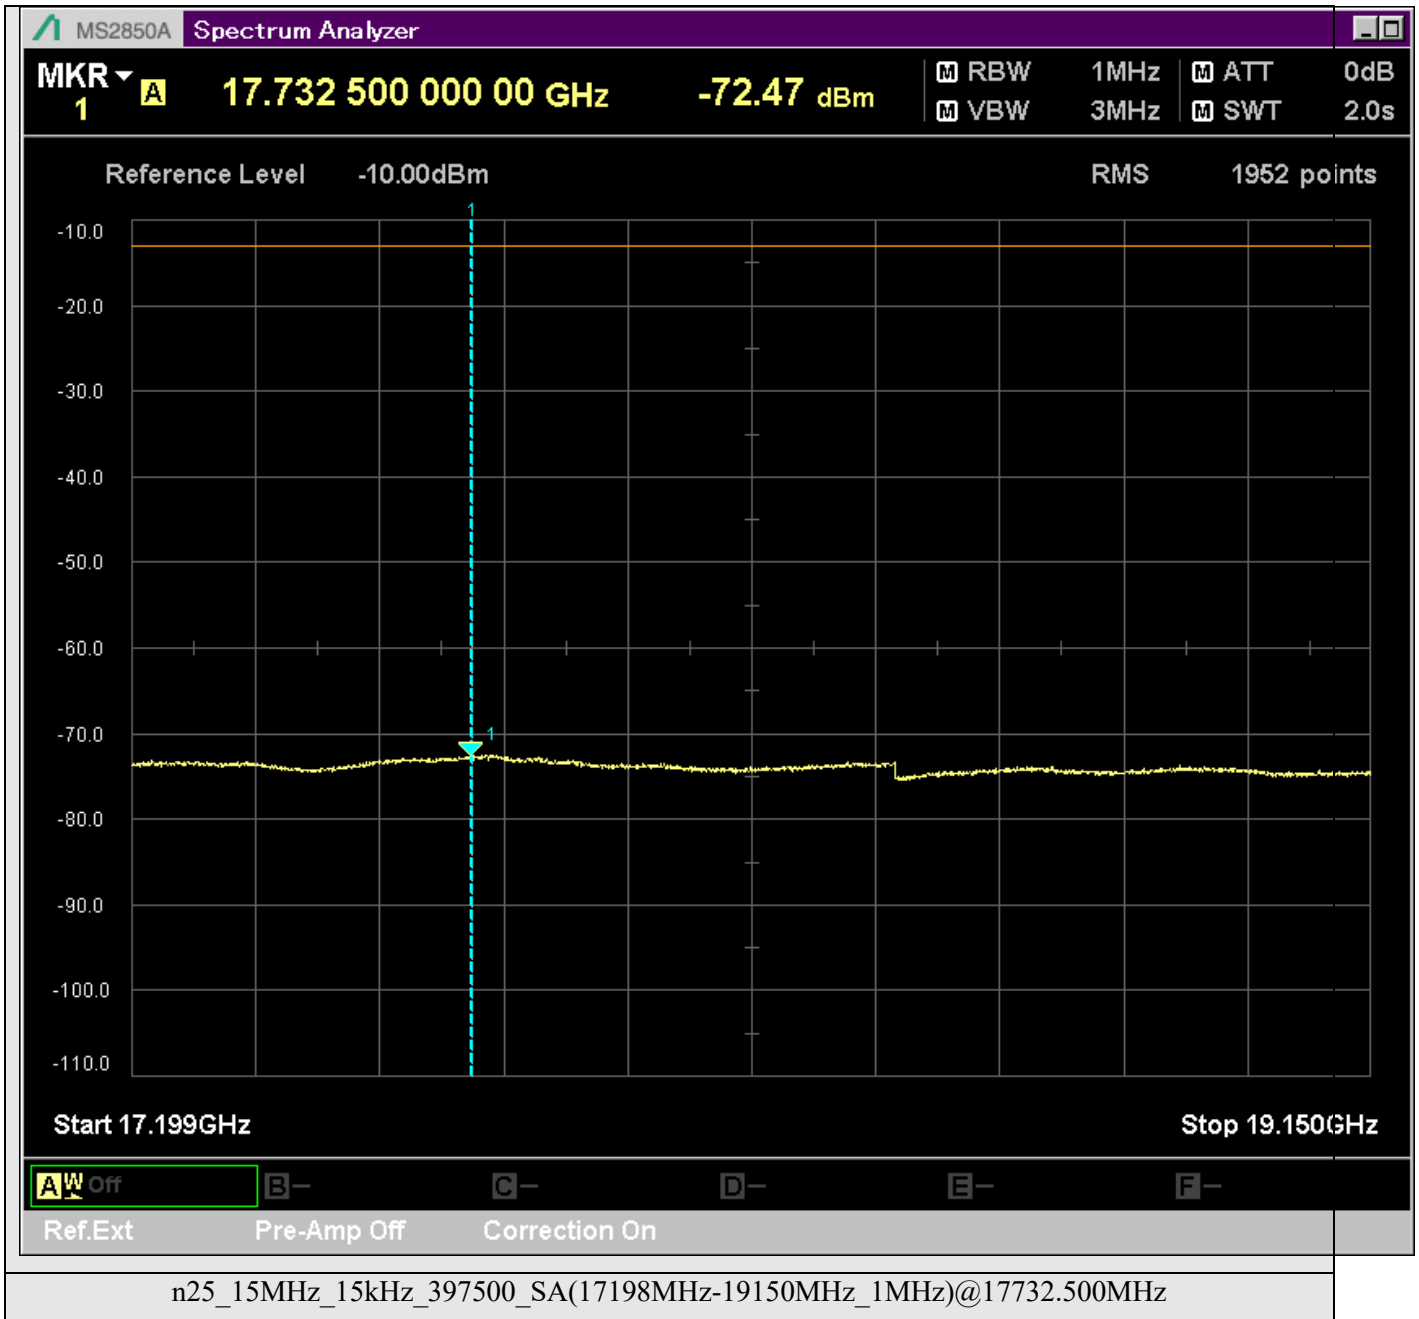

n25_15MHz_15kHz_392500_SA(13198MHz-15200MHz_1MHz)@13741.500MHz

n25_15MHz_15kHz_397500_SA(11198MHz-13200MHz_1MHz)@11800.500MHz

n25_15MHz_15kHz_397500_SA(11198MHz-13200MHz_1MHz)@11817.500MHz

2.1055 Frequency stability

TestResult

Band	Bandwidth	SCS	Channel	TestID	TestConfig	Value	LowLimit	UpLimit	Result
n25	5MHz	15kHz	386500	1	DFT-s-OFDM QPSK^25@0	4.1	-200.30	200.30	PASS
n25	5MHz	15kHz	386500	1	DFT-s-OFDM QPSK^25@0	0.00	-0.11	0.11	PASS
n25	5MHz	15kHz	392500	1	DFT-s-OFDM QPSK^25@0	-2.2	-203.30	203.30	PASS
n25	5MHz	15kHz	392500	1	DFT-s-OFDM QPSK^25@0	0.00	-0.11	0.11	PASS
n25	5MHz	15kHz	398500	1	DFT-s-OFDM QPSK^25@0	56.9	-206.30	206.30	PASS
n25	5MHz	15kHz	398500	1	DFT-s-OFDM QPSK^25@0	0.03	-0.11	0.11	PASS
n25	15MHz	15kHz	387500	1	DFT-s-OFDM QPSK^50@29	5.9	-200.80	200.80	PASS
n25	15MHz	15kHz	387500	1	DFT-s-OFDM QPSK^50@29	0.00	-0.11	0.11	PASS
n25	15MHz	15kHz	392500	1	DFT-s-OFDM QPSK^50@29	11.2	-203.30	203.30	PASS
n25	15MHz	15kHz	392500	1	DFT-s-OFDM QPSK^50@29	0.01	-0.11	0.11	PASS
n25	15MHz	15kHz	397500	1	DFT-s-OFDM QPSK^50@29	62.3	-206.30	206.30	PASS
n25	15MHz	15kHz	397500	1	DFT-s-OFDM QPSK^50@29	0.03	-0.11	0.11	PASS