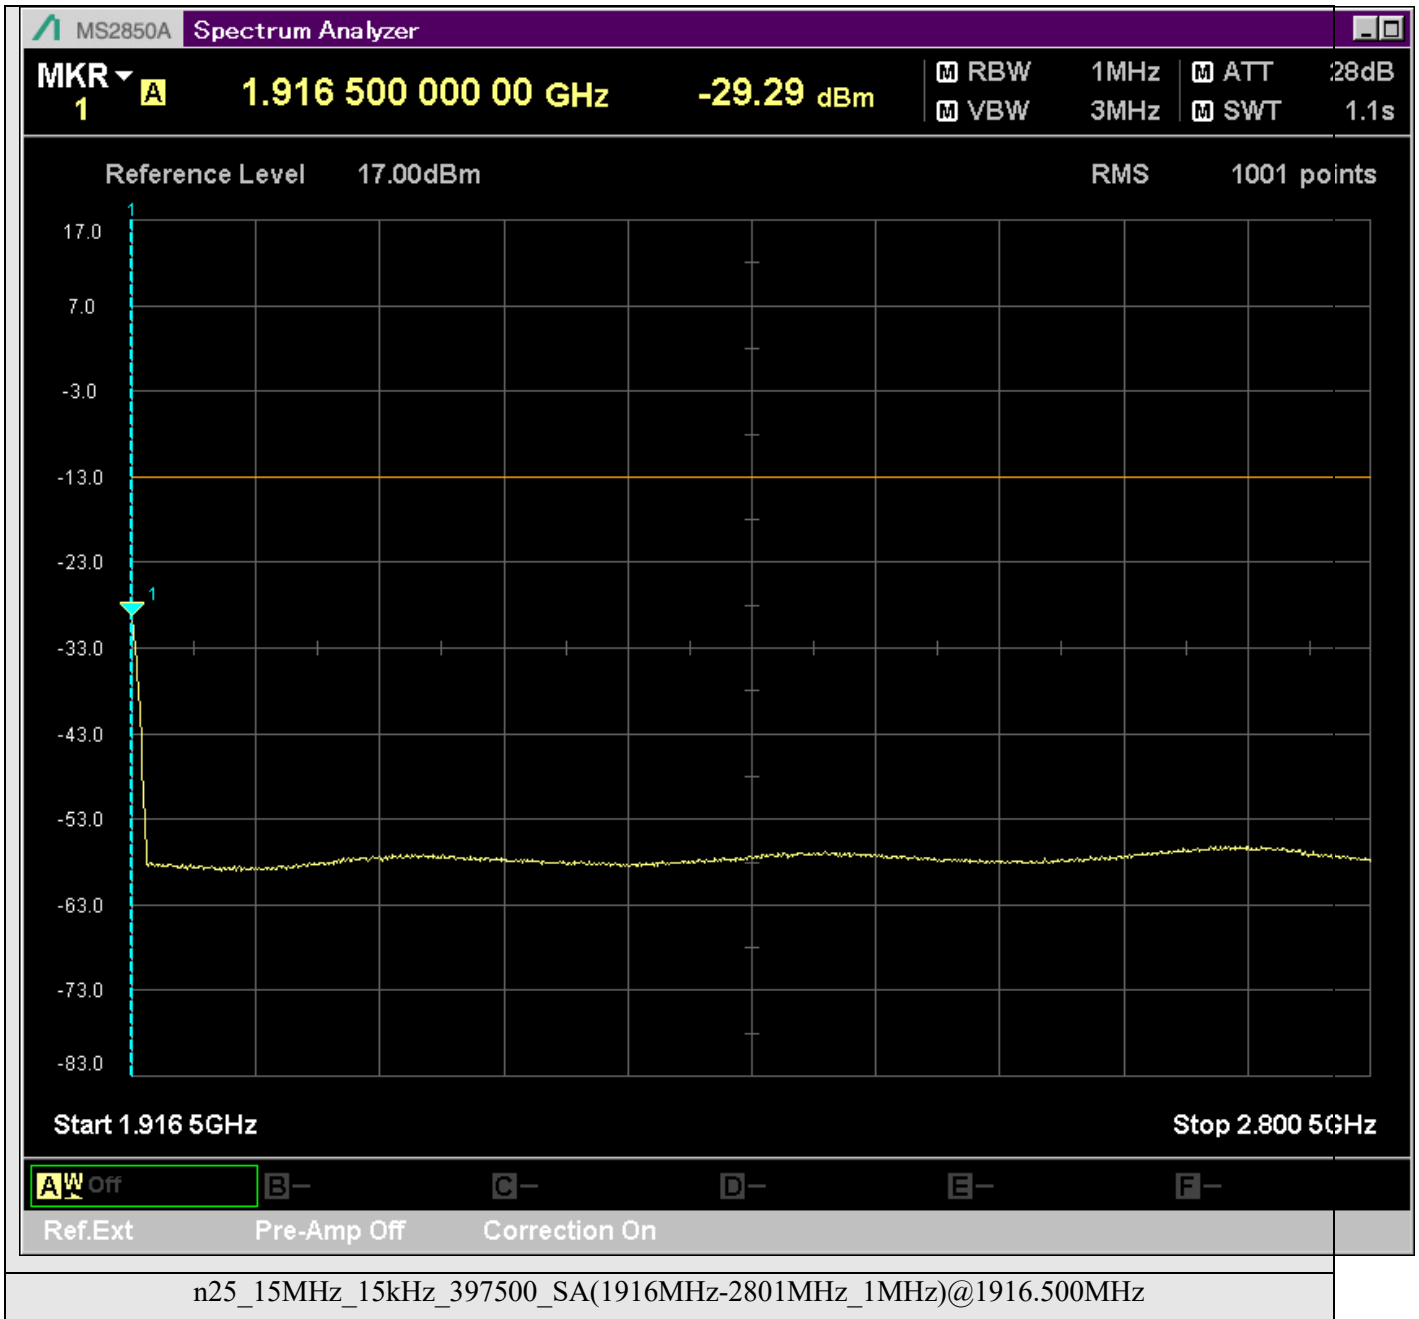

n25_15MHz_15kHz_392500_SA(13198MHz-15200MHz_1MHz)@13741.500MHz

n25_15MHz_15kHz_397500_SA(11198MHz-13200MHz_1MHz)@11800.500MHz

n25_15MHz_15kHz_397500_SA(11198MHz-13200MHz_1MHz)@11817.500MHz

2.1055 Frequency stability

TestResult

Band	Bandwidth	SCS	Channel	TestID	TestConfig	Value	LowLimit	UpLimit	Result
n25	5MHz	15kHz	386500	1	DFT-s-OFDM QPSK^25@0	4.1	-200.30	200.30	PASS
n25	5MHz	15kHz	386500	1	DFT-s-OFDM QPSK^25@0	0.00	-0.11	0.11	PASS
n25	5MHz	15kHz	392500	1	DFT-s-OFDM QPSK^25@0	-2.2	-203.30	203.30	PASS
n25	5MHz	15kHz	392500	1	DFT-s-OFDM QPSK^25@0	0.00	-0.11	0.11	PASS
n25	5MHz	15kHz	398500	1	DFT-s-OFDM QPSK^25@0	56.9	-206.30	206.30	PASS
n25	5MHz	15kHz	398500	1	DFT-s-OFDM QPSK^25@0	0.03	-0.11	0.11	PASS
n25	15MHz	15kHz	387500	1	DFT-s-OFDM QPSK^50@29	5.9	-200.80	200.80	PASS
n25	15MHz	15kHz	387500	1	DFT-s-OFDM QPSK^50@29	0.00	-0.11	0.11	PASS
n25	15MHz	15kHz	392500	1	DFT-s-OFDM QPSK^50@29	11.2	-203.30	203.30	PASS
n25	15MHz	15kHz	392500	1	DFT-s-OFDM QPSK^50@29	0.01	-0.11	0.11	PASS
n25	15MHz	15kHz	397500	1	DFT-s-OFDM QPSK^50@29	62.3	-206.30	206.30	PASS
n25	15MHz	15kHz	397500	1	DFT-s-OFDM QPSK^50@29	0.03	-0.11	0.11	PASS