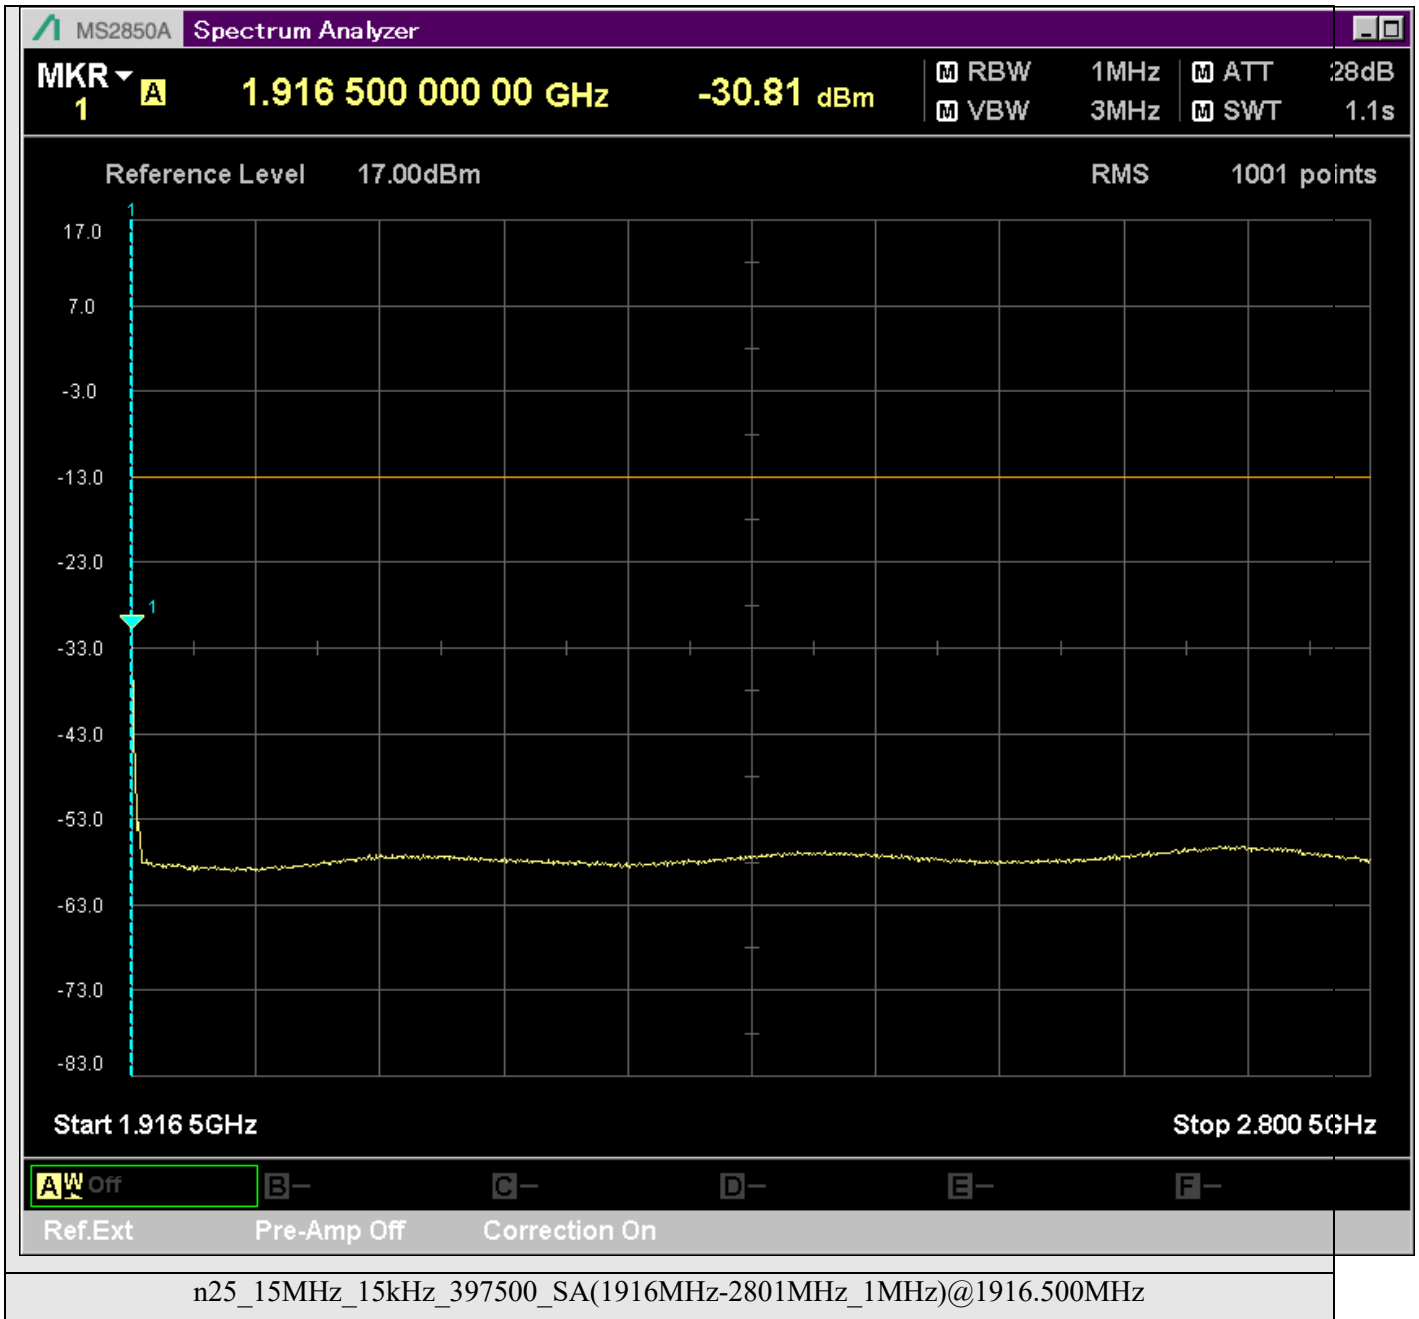

n25_15MHz_15kHz_392500_SA(13198MHz-15200MHz_1MHz)@13741.500MHz

n25_15MHz_15kHz_397500_SA(11198MHz-13200MHz_1MHz)@11800.500MHz

n25_15MHz_15kHz_397500_SA(11198MHz-13200MHz_1MHz)@11817.500MHz

2.1055 Frequency stability

TestResult

Band	Bandwidth	SCS	Channel	TestID	TestConfig	Value	LowLimit	UpLimit	Result
n25	5MHz	15kHz	386500	1	DFT-s-OFDM QPSK^25@0	4.1	-200.30	200.30	PASS
n25	5MHz	15kHz	386500	1	DFT-s-OFDM QPSK^25@0	0.00	-0.11	0.11	PASS
n25	5MHz	15kHz	392500	1	DFT-s-OFDM QPSK^25@0	-2.2	-203.30	203.30	PASS
n25	5MHz	15kHz	392500	1	DFT-s-OFDM QPSK^25@0	0.00	-0.11	0.11	PASS
n25	5MHz	15kHz	398500	1	DFT-s-OFDM QPSK^25@0	56.9	-206.30	206.30	PASS
n25	5MHz	15kHz	398500	1	DFT-s-OFDM QPSK^25@0	0.03	-0.11	0.11	PASS
n25	15MHz	15kHz	387500	1	DFT-s-OFDM QPSK^50@29	5.9	-200.80	200.80	PASS
n25	15MHz	15kHz	387500	1	DFT-s-OFDM QPSK^50@29	0.00	-0.11	0.11	PASS
n25	15MHz	15kHz	392500	1	DFT-s-OFDM QPSK^50@29	11.2	-203.30	203.30	PASS
n25	15MHz	15kHz	392500	1	DFT-s-OFDM QPSK^50@29	0.01	-0.11	0.11	PASS
n25	15MHz	15kHz	397500	1	DFT-s-OFDM QPSK^50@29	62.3	-206.30	206.30	PASS
n25	15MHz	15kHz	397500	1	DFT-s-OFDM QPSK^50@29	0.03	-0.11	0.11	PASS