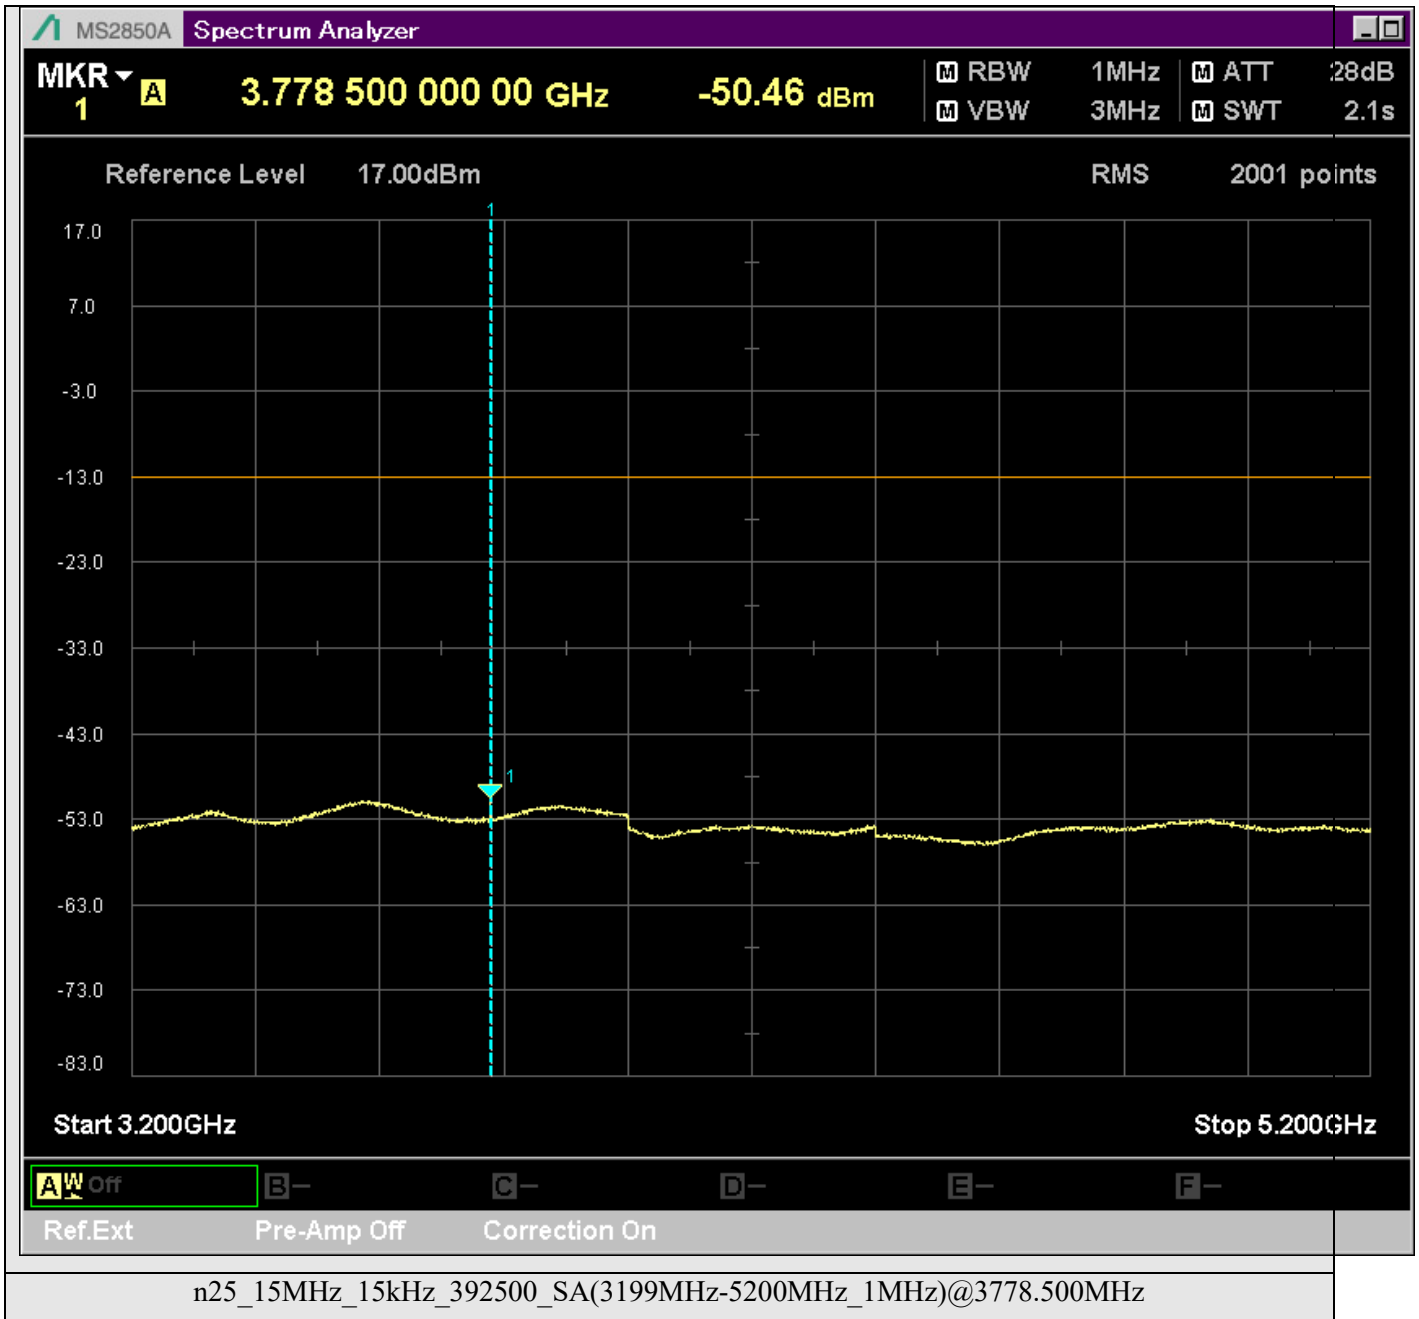

n25_15MHz_15kHz_392500_SA(13198MHz-15200MHz_1MHz)@13741.500MHz

n25_15MHz_15kHz_397500_SA(11198MHz-13200MHz_1MHz)@11800.500MHz

n25_15MHz_15kHz_397500_SA(11198MHz-13200MHz_1MHz)@11817.500MHz

2.1055 Frequency stability

TestResult

Band	Bandwidth	SCS	Channel	TestID	TestConfig	Value	LowLimit	UpLimit	Result
n25	5MHz	15kHz	386500	1	DFT-s-OFDM QPSK^25@0	4.1	-200.30	200.30	PASS
n25	5MHz	15kHz	386500	1	DFT-s-OFDM QPSK^25@0	0.00	-0.11	0.11	PASS
n25	5MHz	15kHz	392500	1	DFT-s-OFDM QPSK^25@0	-2.2	-203.30	203.30	PASS
n25	5MHz	15kHz	392500	1	DFT-s-OFDM QPSK^25@0	0.00	-0.11	0.11	PASS
n25	5MHz	15kHz	398500	1	DFT-s-OFDM QPSK^25@0	56.9	-206.30	206.30	PASS
n25	5MHz	15kHz	398500	1	DFT-s-OFDM QPSK^25@0	0.03	-0.11	0.11	PASS
n25	15MHz	15kHz	387500	1	DFT-s-OFDM QPSK^50@29	5.9	-200.80	200.80	PASS
n25	15MHz	15kHz	387500	1	DFT-s-OFDM QPSK^50@29	0.00	-0.11	0.11	PASS
n25	15MHz	15kHz	392500	1	DFT-s-OFDM QPSK^50@29	11.2	-203.30	203.30	PASS
n25	15MHz	15kHz	392500	1	DFT-s-OFDM QPSK^50@29	0.01	-0.11	0.11	PASS
n25	15MHz	15kHz	397500	1	DFT-s-OFDM QPSK^50@29	62.3	-206.30	206.30	PASS
n25	15MHz	15kHz	397500	1	DFT-s-OFDM QPSK^50@29	0.03	-0.11	0.11	PASS