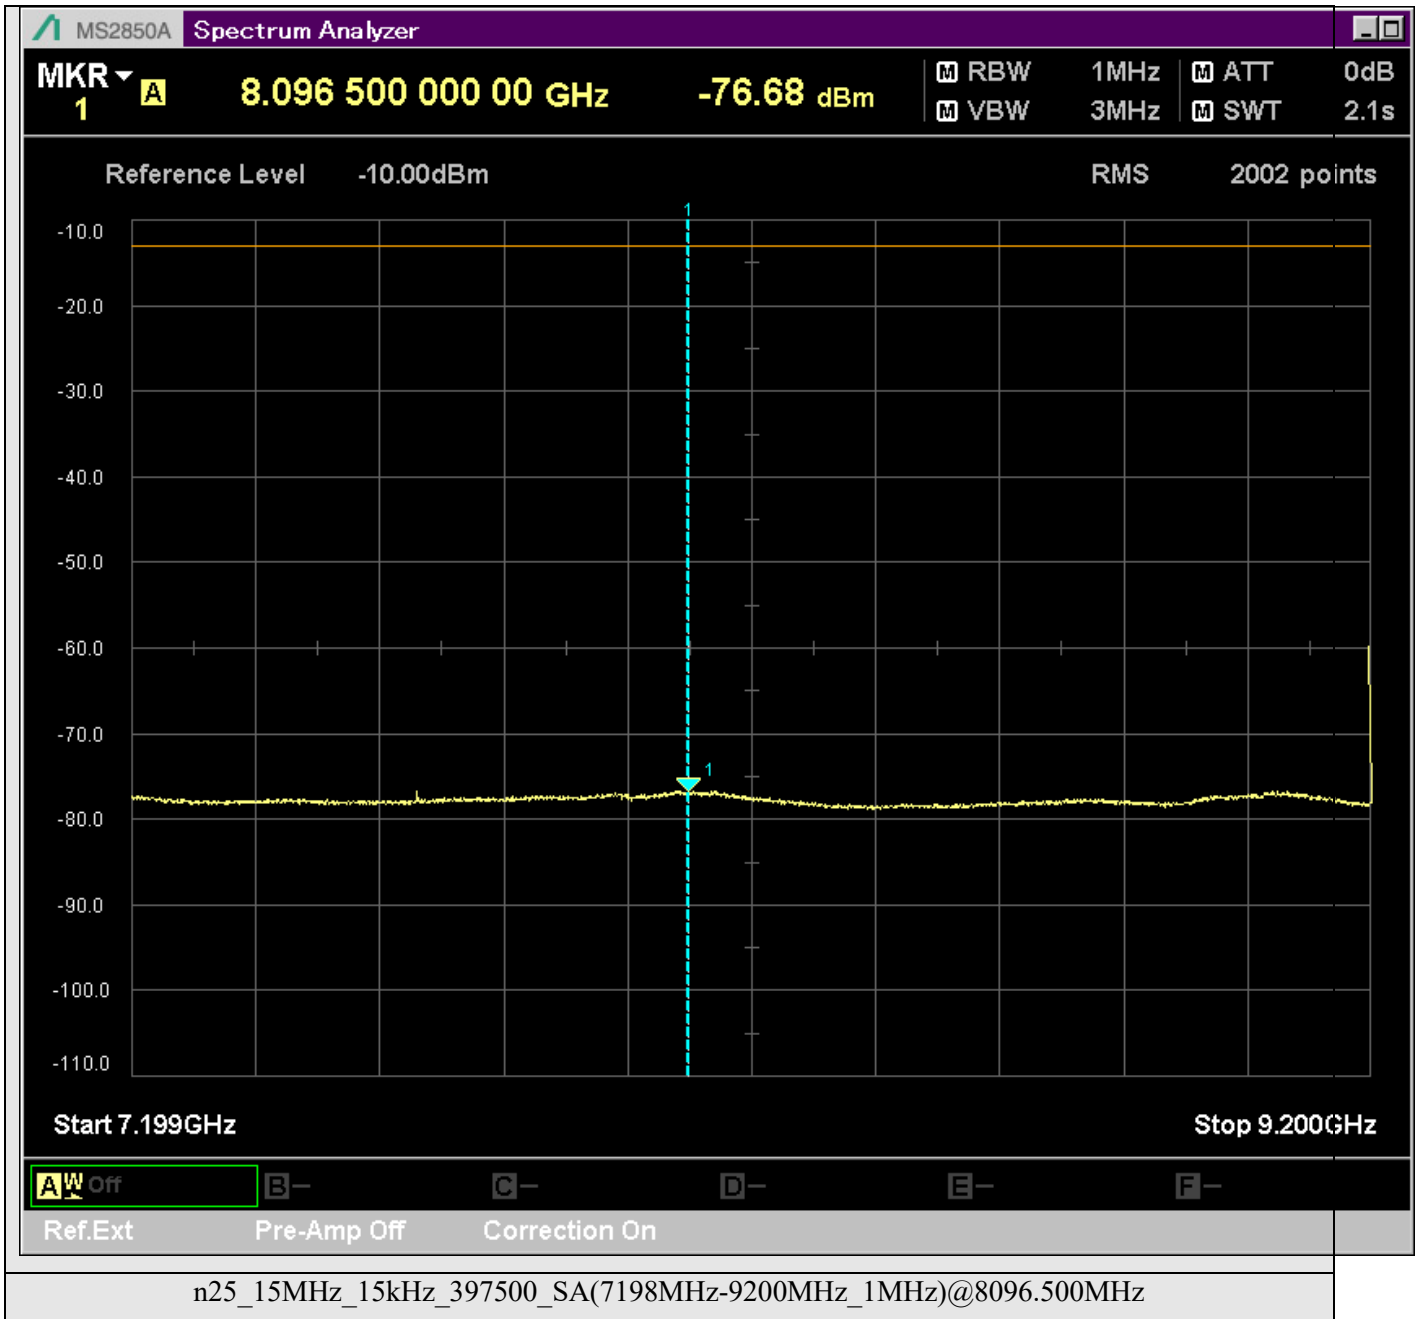

n25_15MHz_15kHz_392500_SA(13198MHz-15200MHz_1MHz)@13741.500MHz

n25_15MHz_15kHz_397500_SA(11198MHz-13200MHz_1MHz)@11800.500MHz

n25_15MHz_15kHz_397500_SA(11198MHz-13200MHz_1MHz)@11817.500MHz

2.1055 Frequency stability

TestResult

Band	Bandwidth	SCS	Channel	TestID	TestConfig	Value	LowLimit	UpLimit	Result
n25	5MHz	15kHz	386500	1	DFT-s-OFDM QPSK^25@0	4.1	-200.30	200.30	PASS
n25	5MHz	15kHz	386500	1	DFT-s-OFDM QPSK^25@0	0.00	-0.11	0.11	PASS
n25	5MHz	15kHz	392500	1	DFT-s-OFDM QPSK^25@0	-2.2	-203.30	203.30	PASS
n25	5MHz	15kHz	392500	1	DFT-s-OFDM QPSK^25@0	0.00	-0.11	0.11	PASS
n25	5MHz	15kHz	398500	1	DFT-s-OFDM QPSK^25@0	56.9	-206.30	206.30	PASS
n25	5MHz	15kHz	398500	1	DFT-s-OFDM QPSK^25@0	0.03	-0.11	0.11	PASS
n25	15MHz	15kHz	387500	1	DFT-s-OFDM QPSK^50@29	5.9	-200.80	200.80	PASS
n25	15MHz	15kHz	387500	1	DFT-s-OFDM QPSK^50@29	0.00	-0.11	0.11	PASS
n25	15MHz	15kHz	392500	1	DFT-s-OFDM QPSK^50@29	11.2	-203.30	203.30	PASS
n25	15MHz	15kHz	392500	1	DFT-s-OFDM QPSK^50@29	0.01	-0.11	0.11	PASS
n25	15MHz	15kHz	397500	1	DFT-s-OFDM QPSK^50@29	62.3	-206.30	206.30	PASS
n25	15MHz	15kHz	397500	1	DFT-s-OFDM QPSK^50@29	0.03	-0.11	0.11	PASS