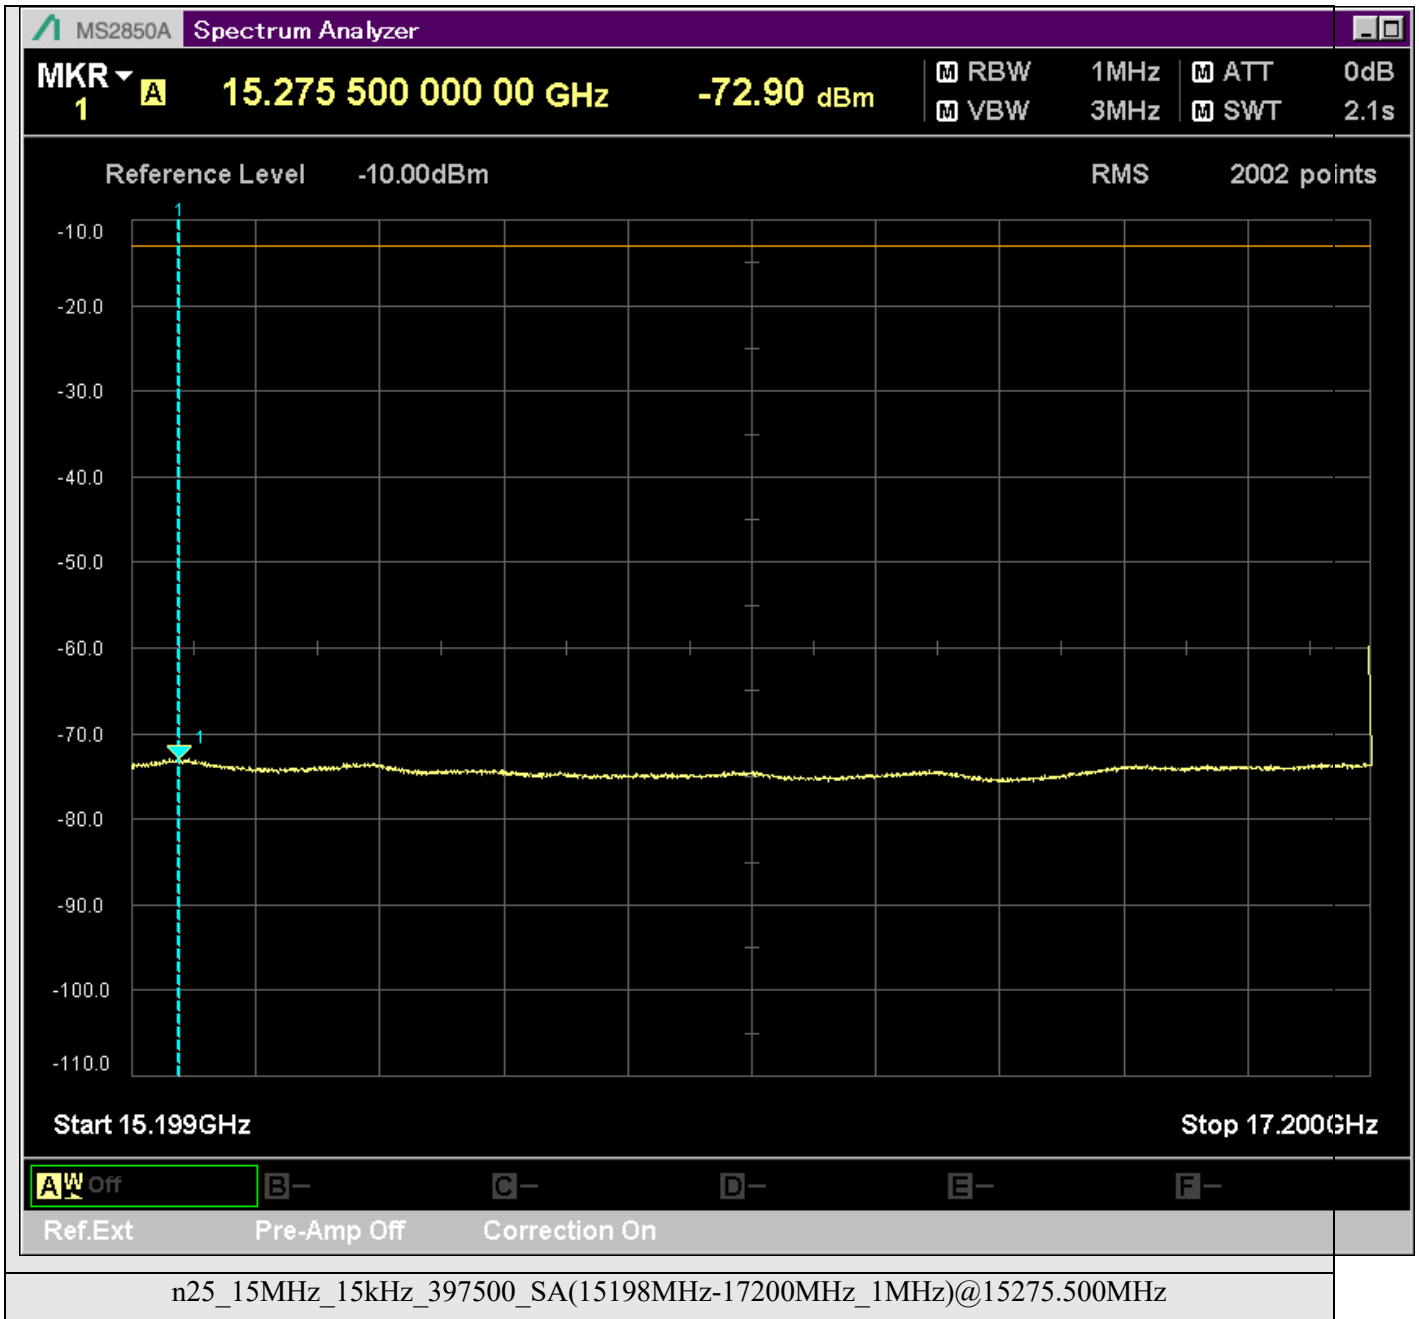

n25_15MHz_15kHz_392500_SA(13198MHz-15200MHz_1MHz)@13741.500MHz

n25_15MHz_15kHz_397500_SA(11198MHz-13200MHz_1MHz)@11800.500MHz

n25_15MHz_15kHz_397500_SA(11198MHz-13200MHz_1MHz)@11817.500MHz

2.1055 Frequency stability

TestResult

Band	Bandwidth	SCS	Channel	TestID	TestConfig	Value	LowLimit	UpLimit	Result
n25	5MHz	15kHz	386500	1	DFT-s-OFDM QPSK^25@0	4.1	-200.30	200.30	PASS
n25	5MHz	15kHz	386500	1	DFT-s-OFDM QPSK^25@0	0.00	-0.11	0.11	PASS
n25	5MHz	15kHz	392500	1	DFT-s-OFDM QPSK^25@0	-2.2	-203.30	203.30	PASS
n25	5MHz	15kHz	392500	1	DFT-s-OFDM QPSK^25@0	0.00	-0.11	0.11	PASS
n25	5MHz	15kHz	398500	1	DFT-s-OFDM QPSK^25@0	56.9	-206.30	206.30	PASS
n25	5MHz	15kHz	398500	1	DFT-s-OFDM QPSK^25@0	0.03	-0.11	0.11	PASS
n25	15MHz	15kHz	387500	1	DFT-s-OFDM QPSK^50@29	5.9	-200.80	200.80	PASS
n25	15MHz	15kHz	387500	1	DFT-s-OFDM QPSK^50@29	0.00	-0.11	0.11	PASS
n25	15MHz	15kHz	392500	1	DFT-s-OFDM QPSK^50@29	11.2	-203.30	203.30	PASS
n25	15MHz	15kHz	392500	1	DFT-s-OFDM QPSK^50@29	0.01	-0.11	0.11	PASS
n25	15MHz	15kHz	397500	1	DFT-s-OFDM QPSK^50@29	62.3	-206.30	206.30	PASS
n25	15MHz	15kHz	397500	1	DFT-s-OFDM QPSK^50@29	0.03	-0.11	0.11	PASS