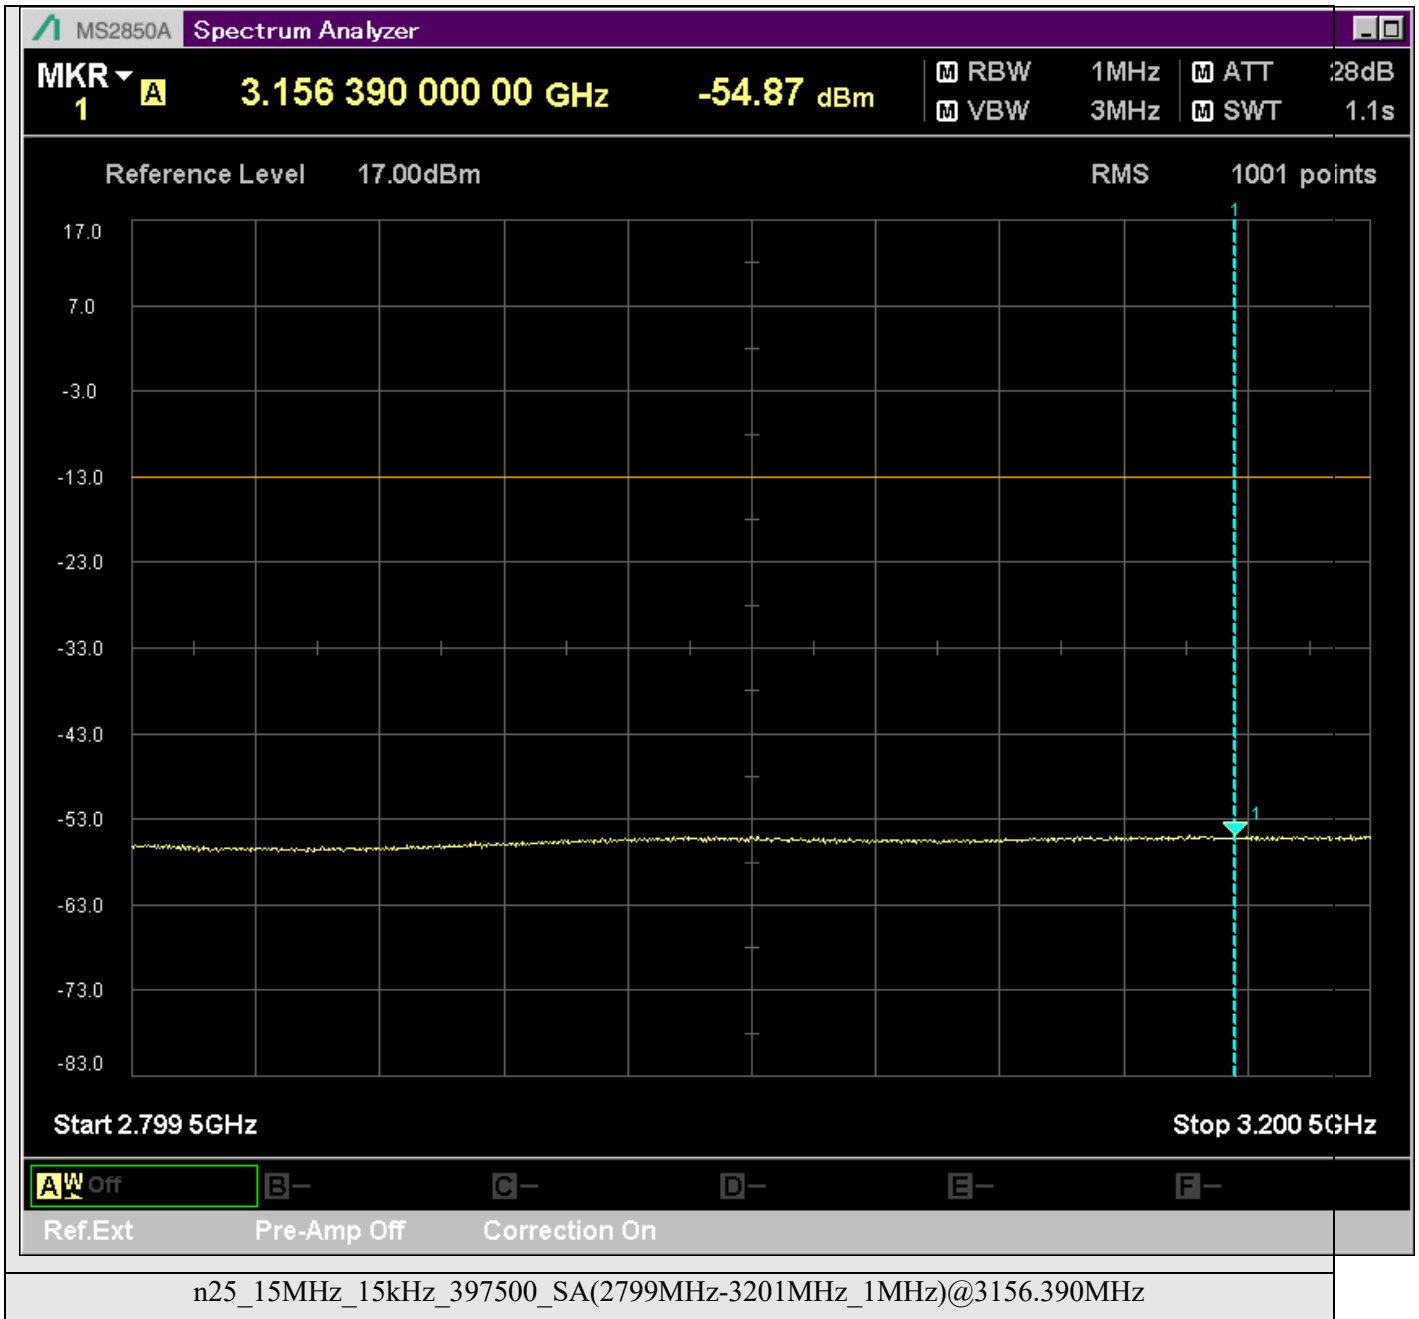

n25_15MHz_15kHz_392500_SA(13198MHz-15200MHz_1MHz)@13741.500MHz

n25_15MHz_15kHz_397500_SA(11198MHz-13200MHz_1MHz)@11800.500MHz

n25_15MHz_15kHz_397500_SA(11198MHz-13200MHz_1MHz)@11817.500MHz

2.1055 Frequency stability

TestResult

Band	Bandwidth	SCS	Channel	TestID	TestConfig	Value	LowLimit	UpLimit	Result
n25	5MHz	15kHz	386500	1	DFT-s-OFDM QPSK^25@0	4.1	-200.30	200.30	PASS
n25	5MHz	15kHz	386500	1	DFT-s-OFDM QPSK^25@0	0.00	-0.11	0.11	PASS
n25	5MHz	15kHz	392500	1	DFT-s-OFDM QPSK^25@0	-2.2	-203.30	203.30	PASS
n25	5MHz	15kHz	392500	1	DFT-s-OFDM QPSK^25@0	0.00	-0.11	0.11	PASS
n25	5MHz	15kHz	398500	1	DFT-s-OFDM QPSK^25@0	56.9	-206.30	206.30	PASS
n25	5MHz	15kHz	398500	1	DFT-s-OFDM QPSK^25@0	0.03	-0.11	0.11	PASS
n25	15MHz	15kHz	387500	1	DFT-s-OFDM QPSK^50@29	5.9	-200.80	200.80	PASS
n25	15MHz	15kHz	387500	1	DFT-s-OFDM QPSK^50@29	0.00	-0.11	0.11	PASS
n25	15MHz	15kHz	392500	1	DFT-s-OFDM QPSK^50@29	11.2	-203.30	203.30	PASS
n25	15MHz	15kHz	392500	1	DFT-s-OFDM QPSK^50@29	0.01	-0.11	0.11	PASS
n25	15MHz	15kHz	397500	1	DFT-s-OFDM QPSK^50@29	62.3	-206.30	206.30	PASS
n25	15MHz	15kHz	397500	1	DFT-s-OFDM QPSK^50@29	0.03	-0.11	0.11	PASS