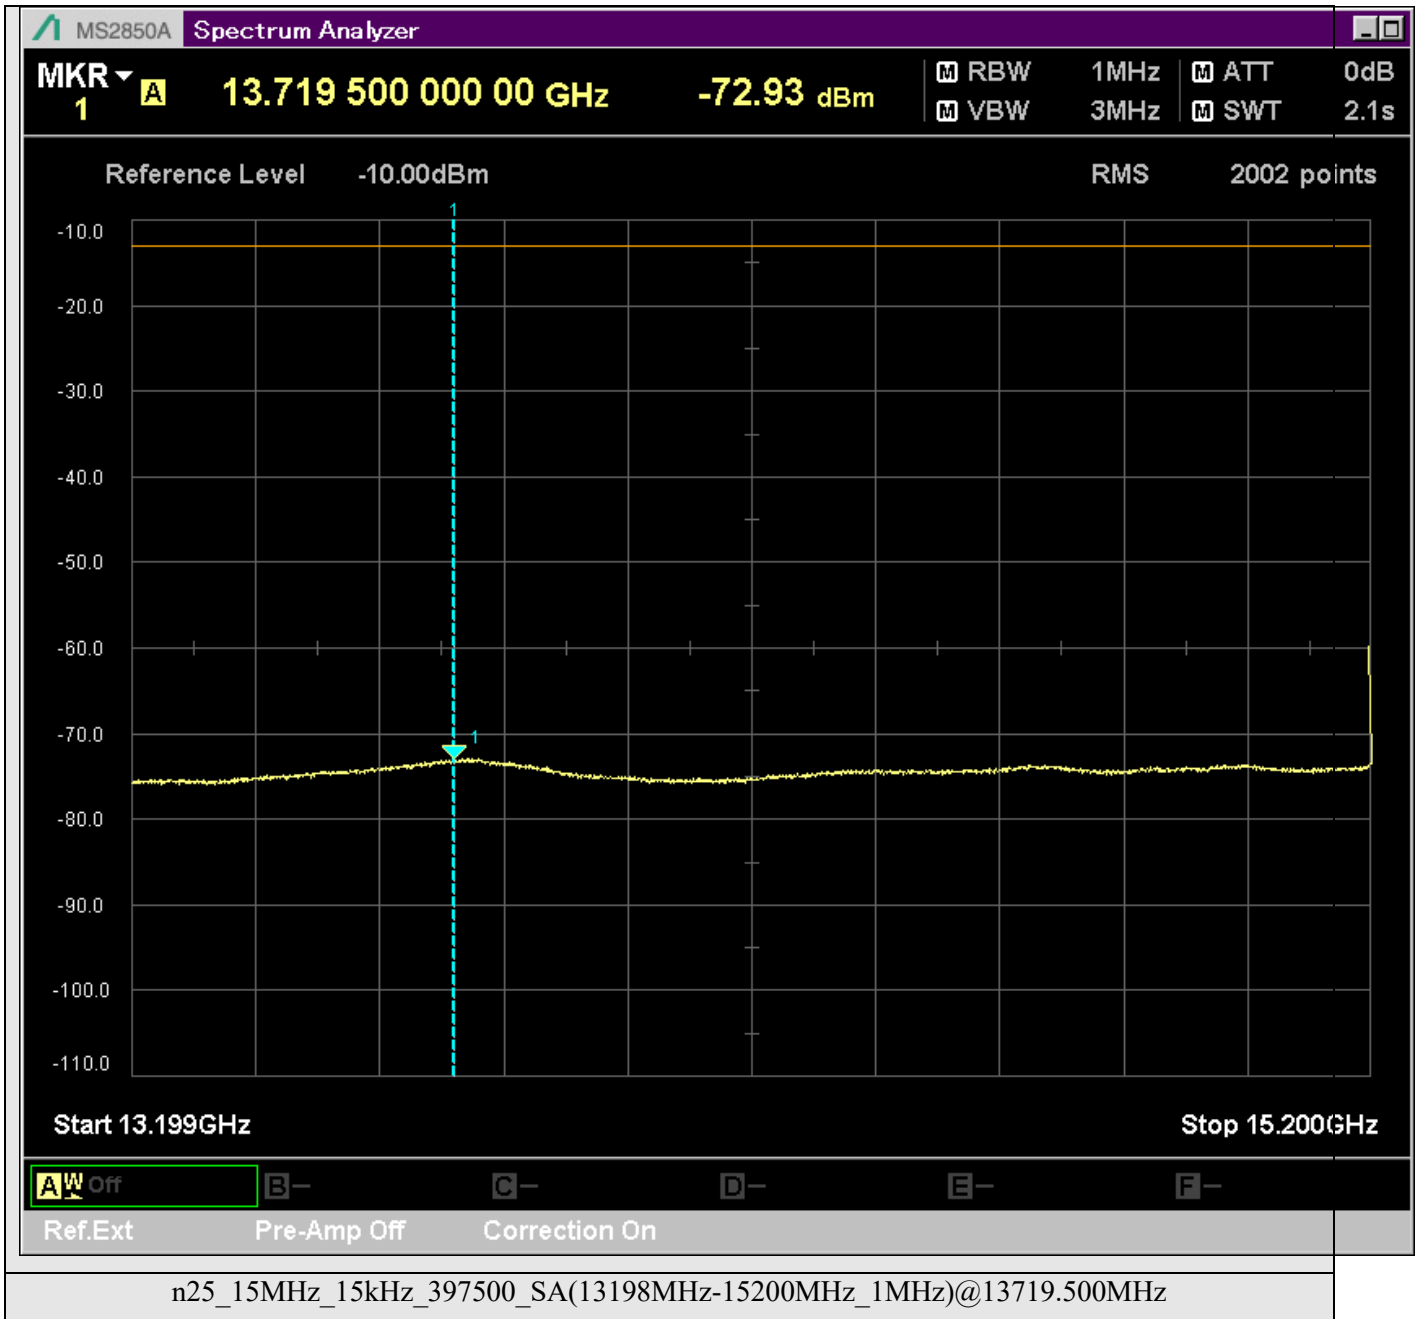

n25_15MHz_15kHz_392500_SA(13198MHz-15200MHz_1MHz)@13741.500MHz

n25_15MHz_15kHz_397500_SA(11198MHz-13200MHz_1MHz)@11800.500MHz

n25_15MHz_15kHz_397500_SA(11198MHz-13200MHz_1MHz)@11817.500MHz

2.1055 Frequency stability

TestResult

Band	Bandwidth	SCS	Channel	TestID	TestConfig	Value	LowLimit	UpLimit	Result
n25	5MHz	15kHz	386500	1	DFT-s-OFDM QPSK^25@0	4.1	-200.30	200.30	PASS
n25	5MHz	15kHz	386500	1	DFT-s-OFDM QPSK^25@0	0.00	-0.11	0.11	PASS
n25	5MHz	15kHz	392500	1	DFT-s-OFDM QPSK^25@0	-2.2	-203.30	203.30	PASS
n25	5MHz	15kHz	392500	1	DFT-s-OFDM QPSK^25@0	0.00	-0.11	0.11	PASS
n25	5MHz	15kHz	398500	1	DFT-s-OFDM QPSK^25@0	56.9	-206.30	206.30	PASS
n25	5MHz	15kHz	398500	1	DFT-s-OFDM QPSK^25@0	0.03	-0.11	0.11	PASS
n25	15MHz	15kHz	387500	1	DFT-s-OFDM QPSK^50@29	5.9	-200.80	200.80	PASS
n25	15MHz	15kHz	387500	1	DFT-s-OFDM QPSK^50@29	0.00	-0.11	0.11	PASS
n25	15MHz	15kHz	392500	1	DFT-s-OFDM QPSK^50@29	11.2	-203.30	203.30	PASS
n25	15MHz	15kHz	392500	1	DFT-s-OFDM QPSK^50@29	0.01	-0.11	0.11	PASS
n25	15MHz	15kHz	397500	1	DFT-s-OFDM QPSK^50@29	62.3	-206.30	206.30	PASS
n25	15MHz	15kHz	397500	1	DFT-s-OFDM QPSK^50@29	0.03	-0.11	0.11	PASS