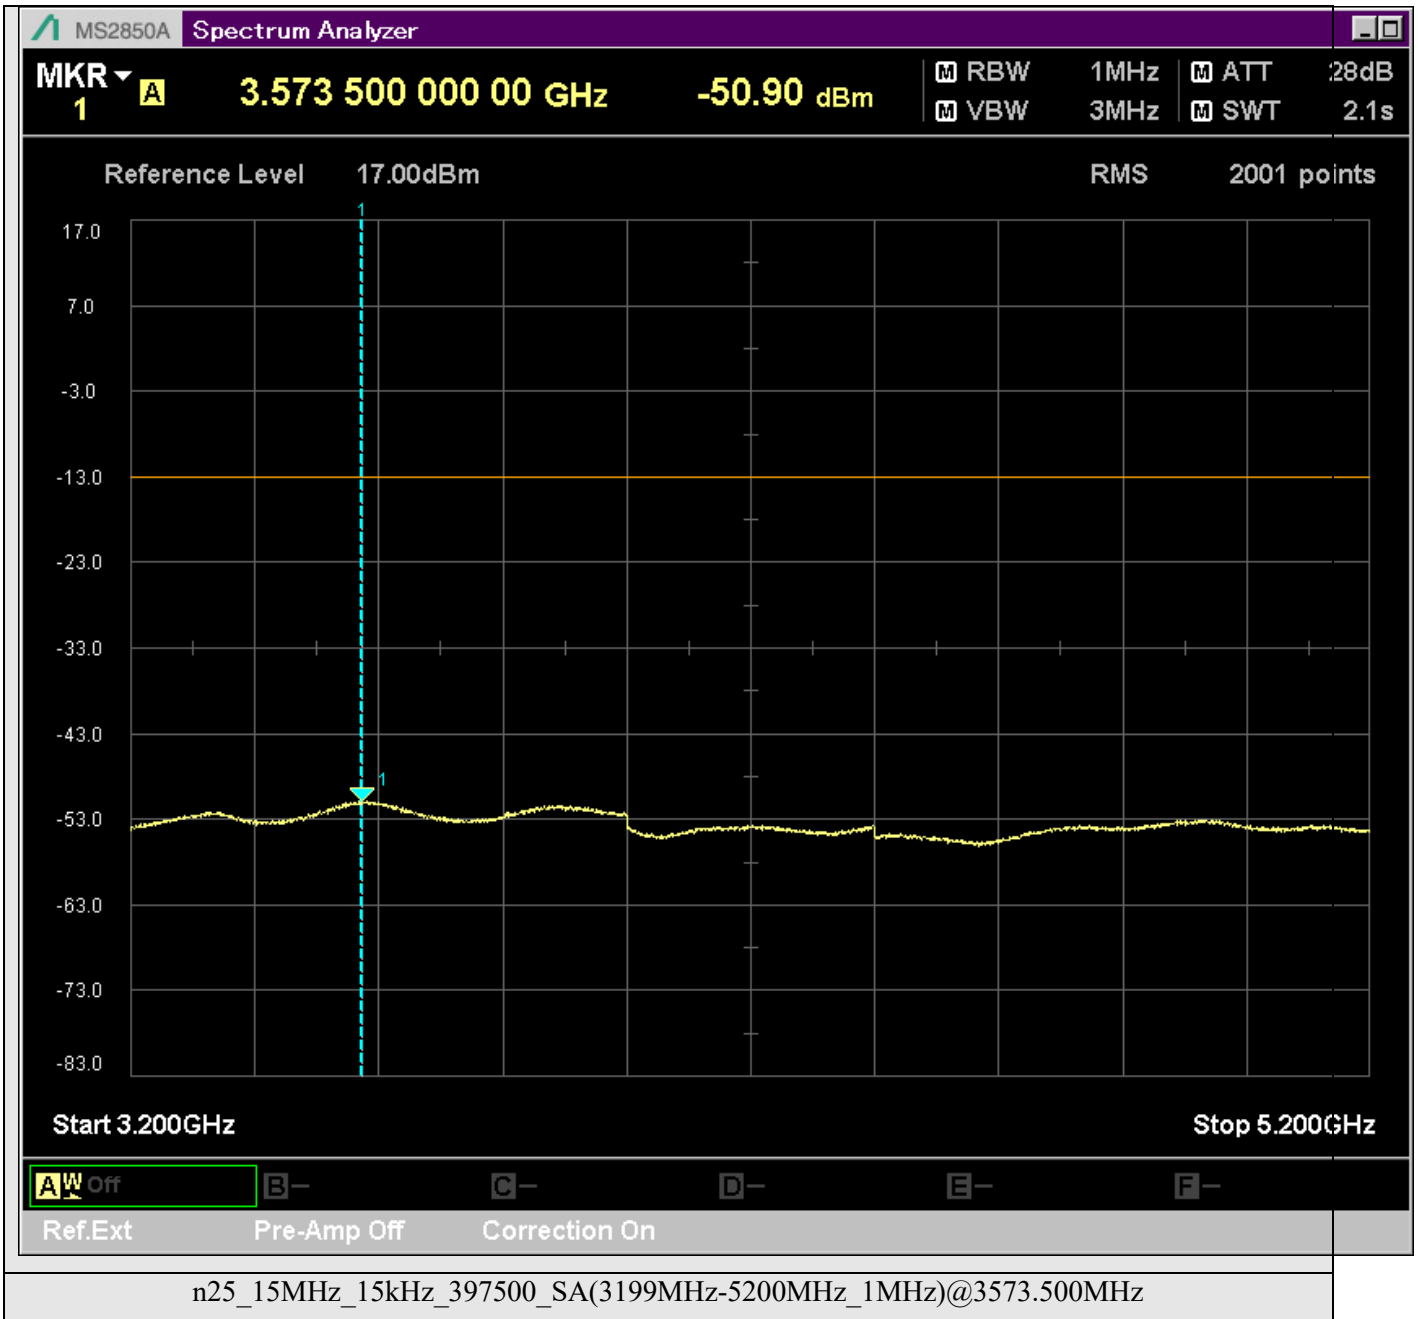

n25_15MHz_15kHz_392500_SA(13198MHz-15200MHz_1MHz)@13741.500MHz

n25_15MHz_15kHz_397500_SA(11198MHz-13200MHz_1MHz)@11800.500MHz

n25_15MHz_15kHz_397500_SA(11198MHz-13200MHz_1MHz)@11817.500MHz

2.1055 Frequency stability

TestResult

Band	Bandwidth	SCS	Channel	TestID	TestConfig	Value	LowLimit	UpLimit	Result
n25	5MHz	15kHz	386500	1	DFT-s-OFDM QPSK^25@0	4.1	-200.30	200.30	PASS
n25	5MHz	15kHz	386500	1	DFT-s-OFDM QPSK^25@0	0.00	-0.11	0.11	PASS
n25	5MHz	15kHz	392500	1	DFT-s-OFDM QPSK^25@0	-2.2	-203.30	203.30	PASS
n25	5MHz	15kHz	392500	1	DFT-s-OFDM QPSK^25@0	0.00	-0.11	0.11	PASS
n25	5MHz	15kHz	398500	1	DFT-s-OFDM QPSK^25@0	56.9	-206.30	206.30	PASS
n25	5MHz	15kHz	398500	1	DFT-s-OFDM QPSK^25@0	0.03	-0.11	0.11	PASS
n25	15MHz	15kHz	387500	1	DFT-s-OFDM QPSK^50@29	5.9	-200.80	200.80	PASS
n25	15MHz	15kHz	387500	1	DFT-s-OFDM QPSK^50@29	0.00	-0.11	0.11	PASS
n25	15MHz	15kHz	392500	1	DFT-s-OFDM QPSK^50@29	11.2	-203.30	203.30	PASS
n25	15MHz	15kHz	392500	1	DFT-s-OFDM QPSK^50@29	0.01	-0.11	0.11	PASS
n25	15MHz	15kHz	397500	1	DFT-s-OFDM QPSK^50@29	62.3	-206.30	206.30	PASS
n25	15MHz	15kHz	397500	1	DFT-s-OFDM QPSK^50@29	0.03	-0.11	0.11	PASS