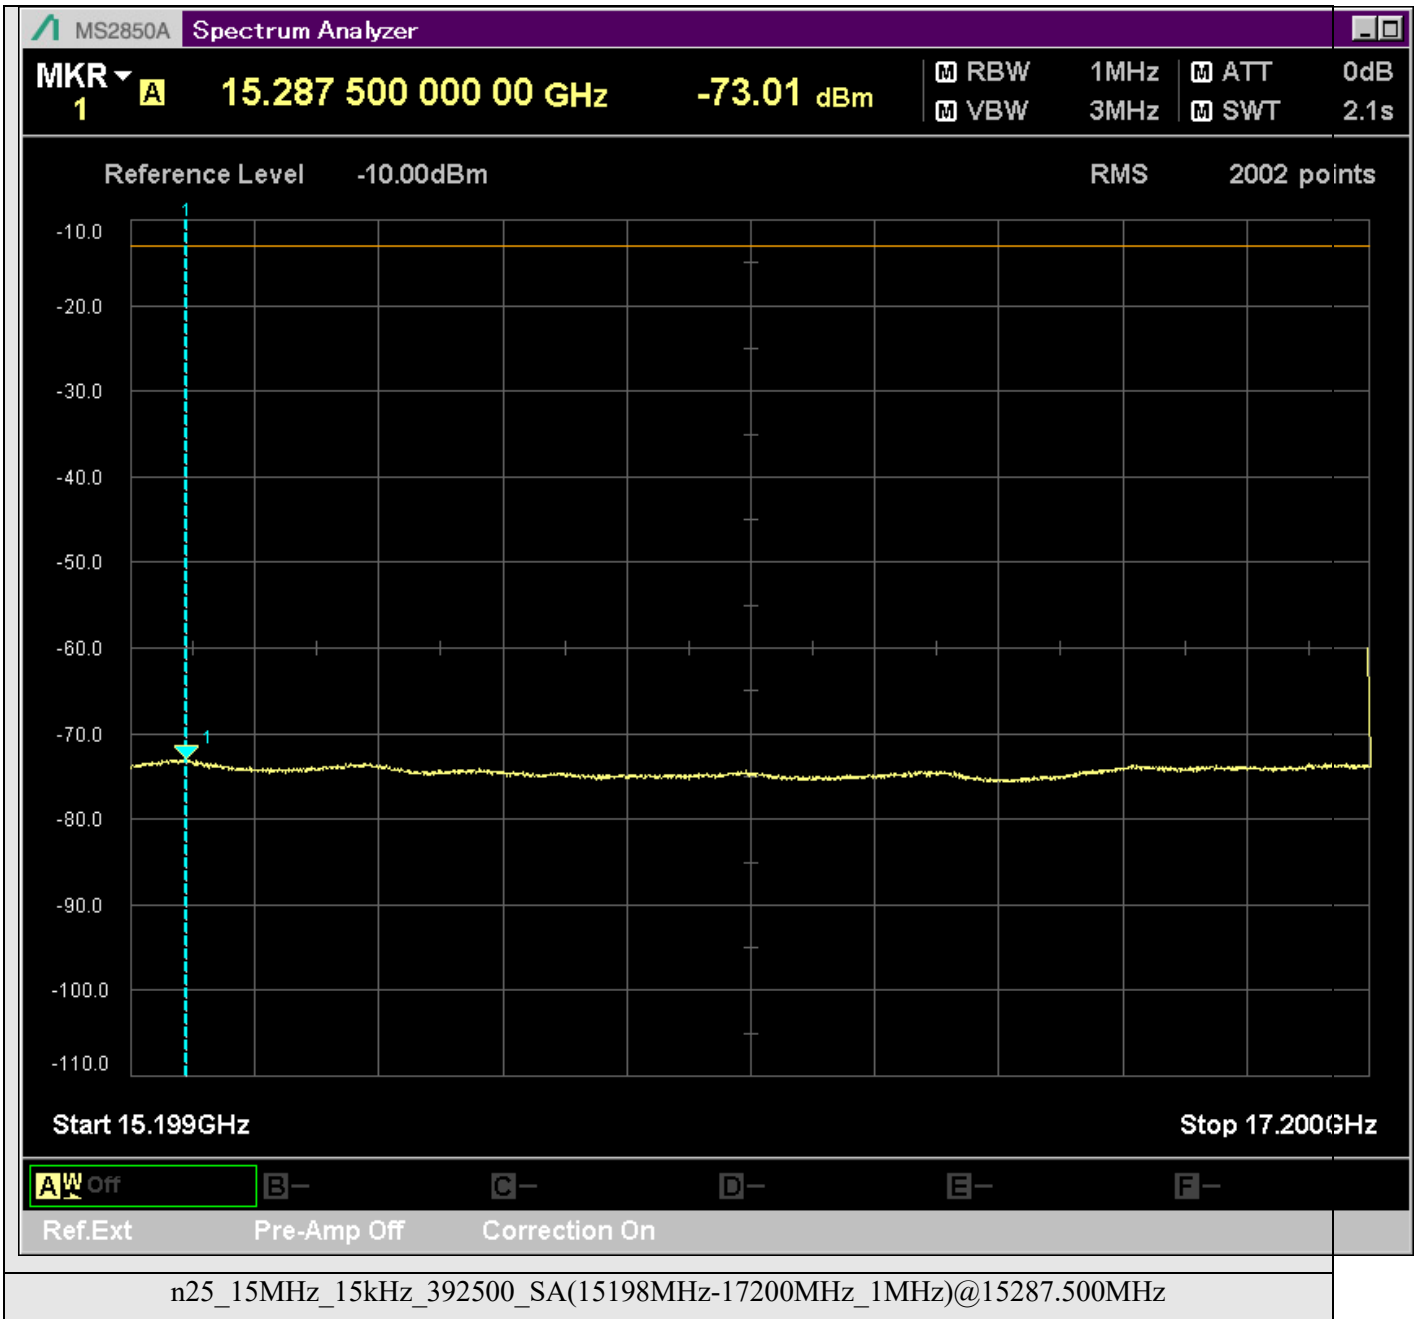

n25_15MHz_15kHz_392500_SA(13198MHz-15200MHz_1MHz)@13741.500MHz

n25_15MHz_15kHz_397500_SA(11198MHz-13200MHz_1MHz)@11800.500MHz

n25_15MHz_15kHz_397500_SA(11198MHz-13200MHz_1MHz)@11817.500MHz

2.1055 Frequency stability

TestResult

Band	Bandwidth	SCS	Channel	TestID	TestConfig	Value	LowLimit	UpLimit	Result
n25	5MHz	15kHz	386500	1	DFT-s-OFDM QPSK^25@0	4.1	-200.30	200.30	PASS
n25	5MHz	15kHz	386500	1	DFT-s-OFDM QPSK^25@0	0.00	-0.11	0.11	PASS
n25	5MHz	15kHz	392500	1	DFT-s-OFDM QPSK^25@0	-2.2	-203.30	203.30	PASS
n25	5MHz	15kHz	392500	1	DFT-s-OFDM QPSK^25@0	0.00	-0.11	0.11	PASS
n25	5MHz	15kHz	398500	1	DFT-s-OFDM QPSK^25@0	56.9	-206.30	206.30	PASS
n25	5MHz	15kHz	398500	1	DFT-s-OFDM QPSK^25@0	0.03	-0.11	0.11	PASS
n25	15MHz	15kHz	387500	1	DFT-s-OFDM QPSK^50@29	5.9	-200.80	200.80	PASS
n25	15MHz	15kHz	387500	1	DFT-s-OFDM QPSK^50@29	0.00	-0.11	0.11	PASS
n25	15MHz	15kHz	392500	1	DFT-s-OFDM QPSK^50@29	11.2	-203.30	203.30	PASS
n25	15MHz	15kHz	392500	1	DFT-s-OFDM QPSK^50@29	0.01	-0.11	0.11	PASS
n25	15MHz	15kHz	397500	1	DFT-s-OFDM QPSK^50@29	62.3	-206.30	206.30	PASS
n25	15MHz	15kHz	397500	1	DFT-s-OFDM QPSK^50@29	0.03	-0.11	0.11	PASS