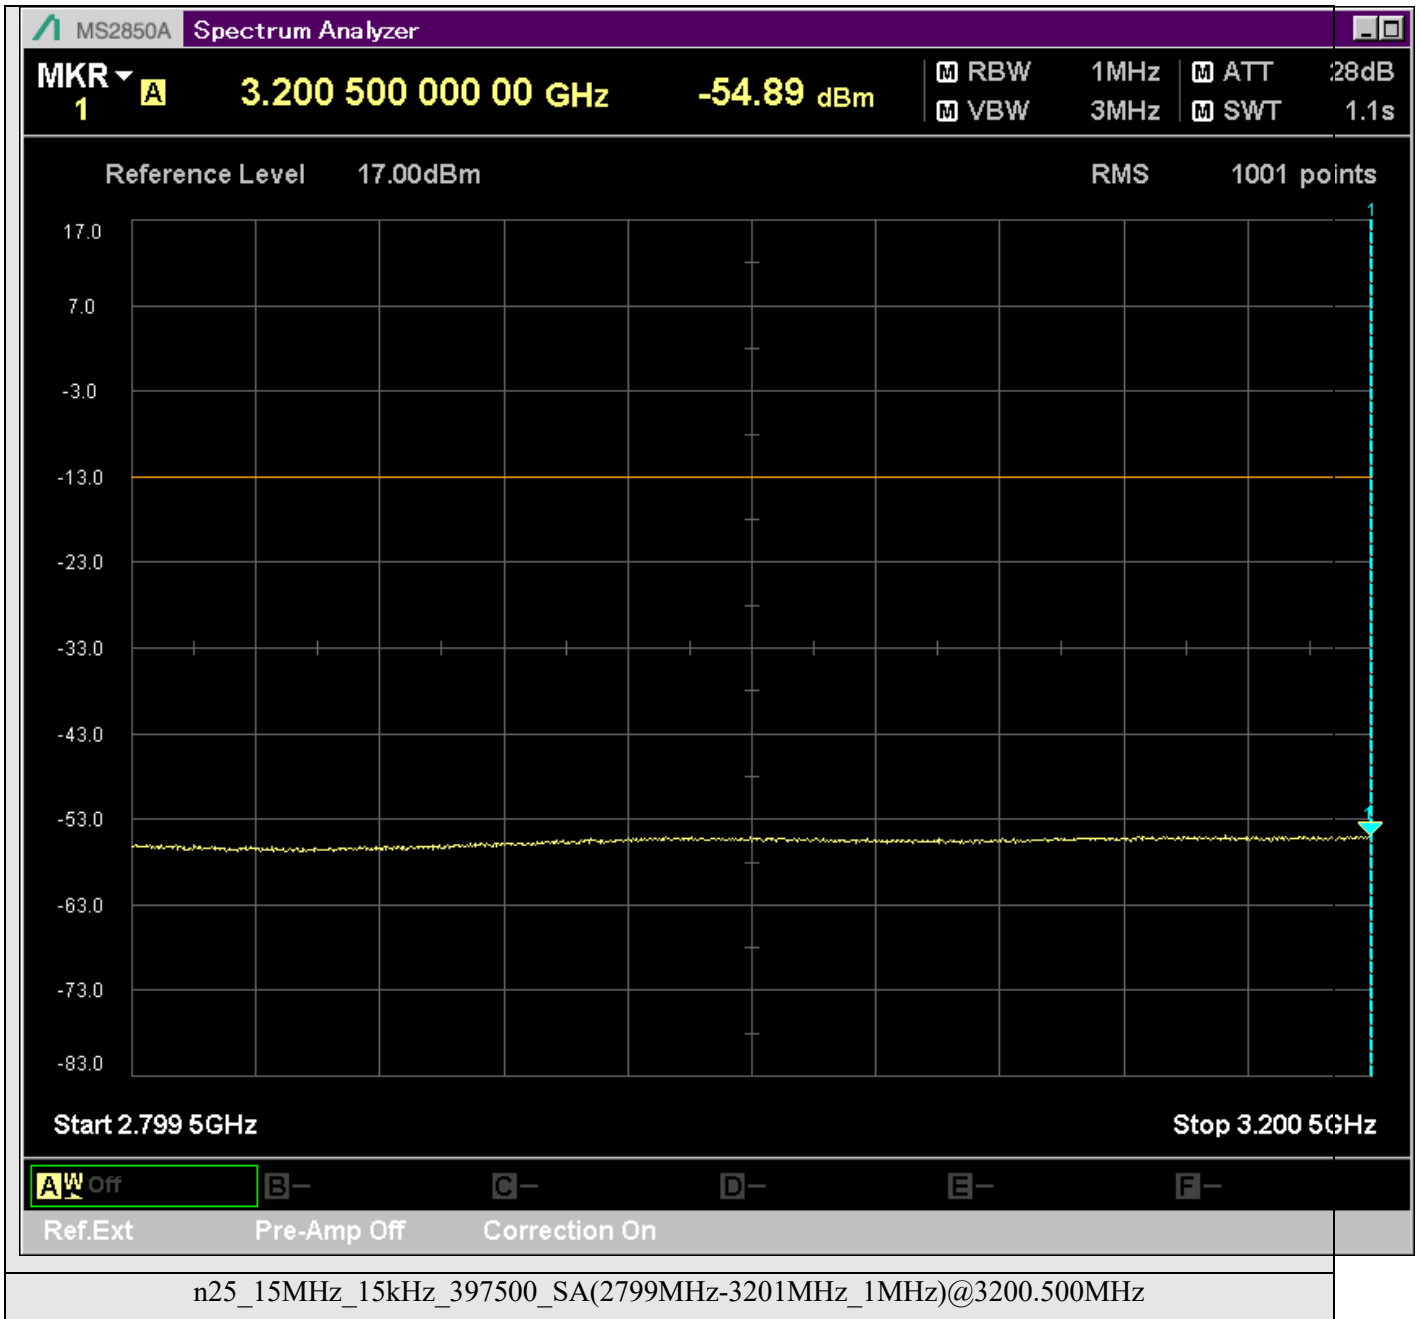

n25_15MHz_15kHz_392500_SA(13198MHz-15200MHz_1MHz)@13741.500MHz

n25_15MHz_15kHz_397500_SA(11198MHz-13200MHz_1MHz)@11800.500MHz

n25_15MHz_15kHz_397500_SA(11198MHz-13200MHz_1MHz)@11817.500MHz

2.1055 Frequency stability

TestResult

Band	Bandwidth	SCS	Channel	TestID	TestConfig	Value	LowLimit	UpLimit	Result
n25	5MHz	15kHz	386500	1	DFT-s-OFDM QPSK^25@0	4.1	-200.30	200.30	PASS
n25	5MHz	15kHz	386500	1	DFT-s-OFDM QPSK^25@0	0.00	-0.11	0.11	PASS
n25	5MHz	15kHz	392500	1	DFT-s-OFDM QPSK^25@0	-2.2	-203.30	203.30	PASS
n25	5MHz	15kHz	392500	1	DFT-s-OFDM QPSK^25@0	0.00	-0.11	0.11	PASS
n25	5MHz	15kHz	398500	1	DFT-s-OFDM QPSK^25@0	56.9	-206.30	206.30	PASS
n25	5MHz	15kHz	398500	1	DFT-s-OFDM QPSK^25@0	0.03	-0.11	0.11	PASS
n25	15MHz	15kHz	387500	1	DFT-s-OFDM QPSK^50@29	5.9	-200.80	200.80	PASS
n25	15MHz	15kHz	387500	1	DFT-s-OFDM QPSK^50@29	0.00	-0.11	0.11	PASS
n25	15MHz	15kHz	392500	1	DFT-s-OFDM QPSK^50@29	11.2	-203.30	203.30	PASS
n25	15MHz	15kHz	392500	1	DFT-s-OFDM QPSK^50@29	0.01	-0.11	0.11	PASS
n25	15MHz	15kHz	397500	1	DFT-s-OFDM QPSK^50@29	62.3	-206.30	206.30	PASS
n25	15MHz	15kHz	397500	1	DFT-s-OFDM QPSK^50@29	0.03	-0.11	0.11	PASS