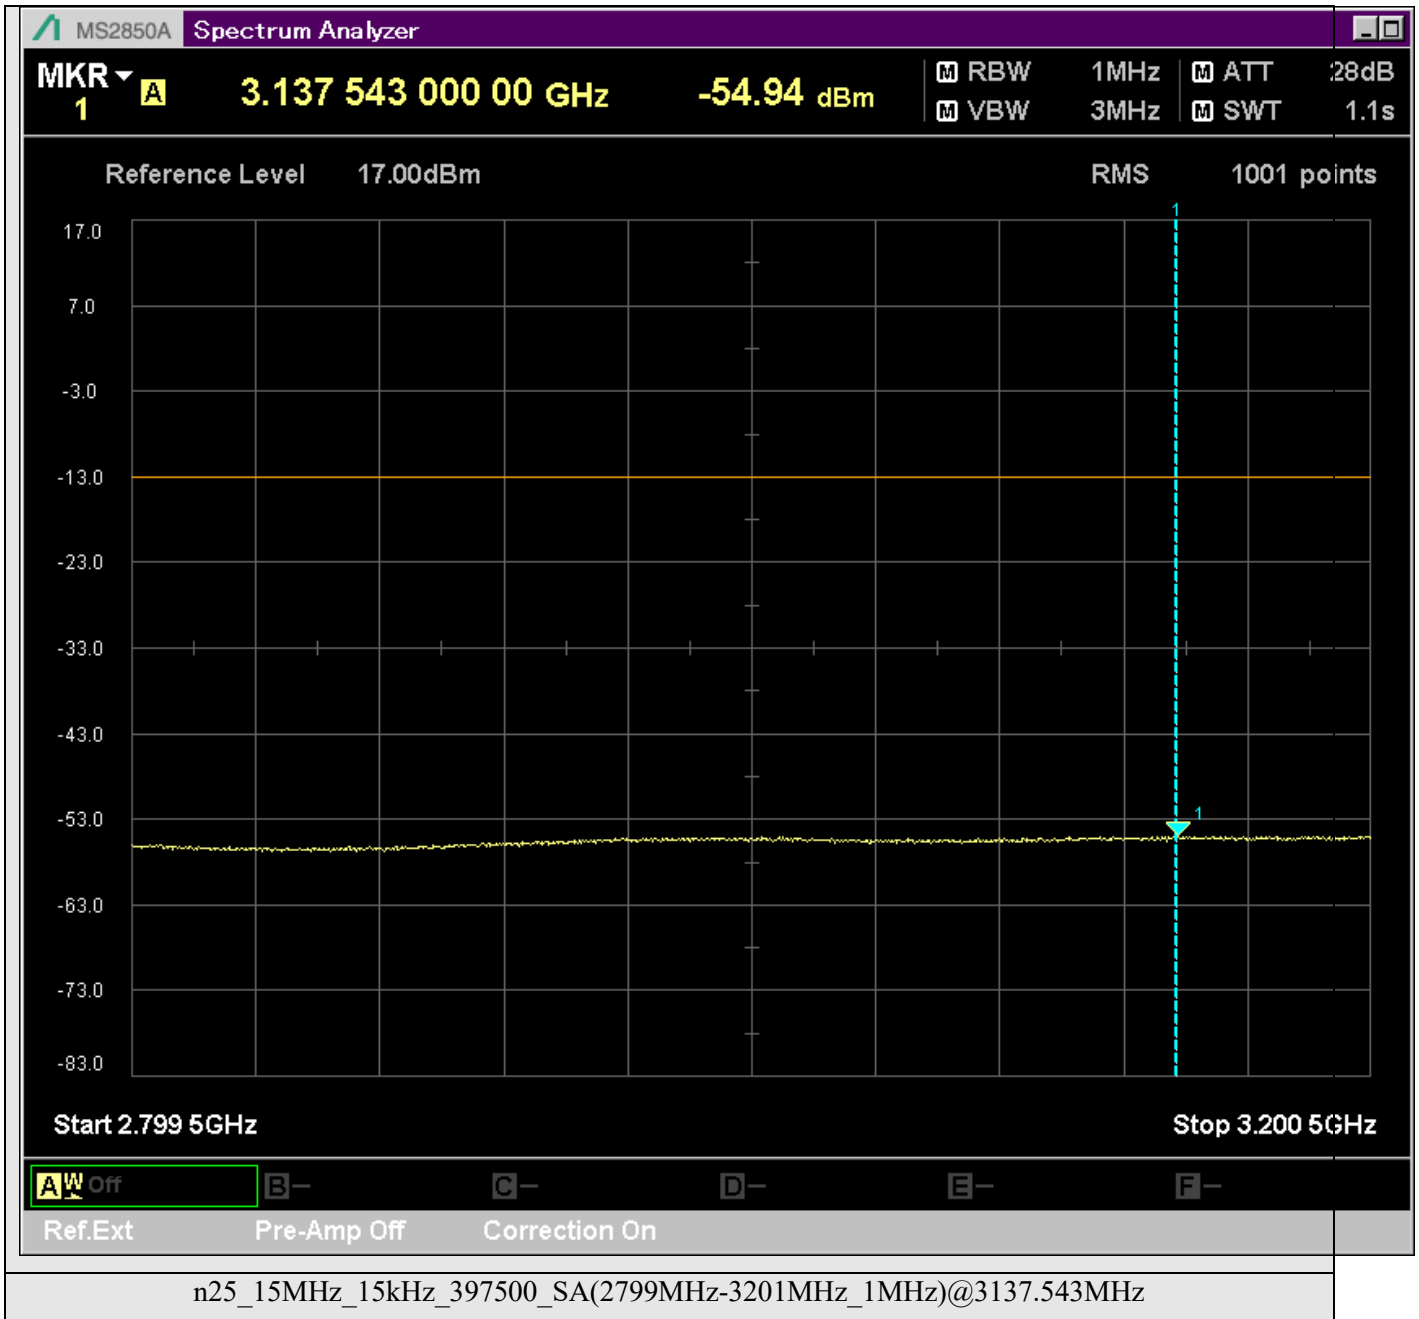

n25_15MHz_15kHz_392500_SA(13198MHz-15200MHz_1MHz)@13741.500MHz

n25_15MHz_15kHz_397500_SA(11198MHz-13200MHz_1MHz)@11800.500MHz

n25_15MHz_15kHz_397500_SA(11198MHz-13200MHz_1MHz)@11817.500MHz

2.1055 Frequency stability

TestResult

Band	Bandwidth	SCS	Channel	TestID	TestConfig	Value	LowLimit	UpLimit	Result
n25	5MHz	15kHz	386500	1	DFT-s-OFDM QPSK^25@0	4.1	-200.30	200.30	PASS
n25	5MHz	15kHz	386500	1	DFT-s-OFDM QPSK^25@0	0.00	-0.11	0.11	PASS
n25	5MHz	15kHz	392500	1	DFT-s-OFDM QPSK^25@0	-2.2	-203.30	203.30	PASS
n25	5MHz	15kHz	392500	1	DFT-s-OFDM QPSK^25@0	0.00	-0.11	0.11	PASS
n25	5MHz	15kHz	398500	1	DFT-s-OFDM QPSK^25@0	56.9	-206.30	206.30	PASS
n25	5MHz	15kHz	398500	1	DFT-s-OFDM QPSK^25@0	0.03	-0.11	0.11	PASS
n25	15MHz	15kHz	387500	1	DFT-s-OFDM QPSK^50@29	5.9	-200.80	200.80	PASS
n25	15MHz	15kHz	387500	1	DFT-s-OFDM QPSK^50@29	0.00	-0.11	0.11	PASS
n25	15MHz	15kHz	392500	1	DFT-s-OFDM QPSK^50@29	11.2	-203.30	203.30	PASS
n25	15MHz	15kHz	392500	1	DFT-s-OFDM QPSK^50@29	0.01	-0.11	0.11	PASS
n25	15MHz	15kHz	397500	1	DFT-s-OFDM QPSK^50@29	62.3	-206.30	206.30	PASS
n25	15MHz	15kHz	397500	1	DFT-s-OFDM QPSK^50@29	0.03	-0.11	0.11	PASS