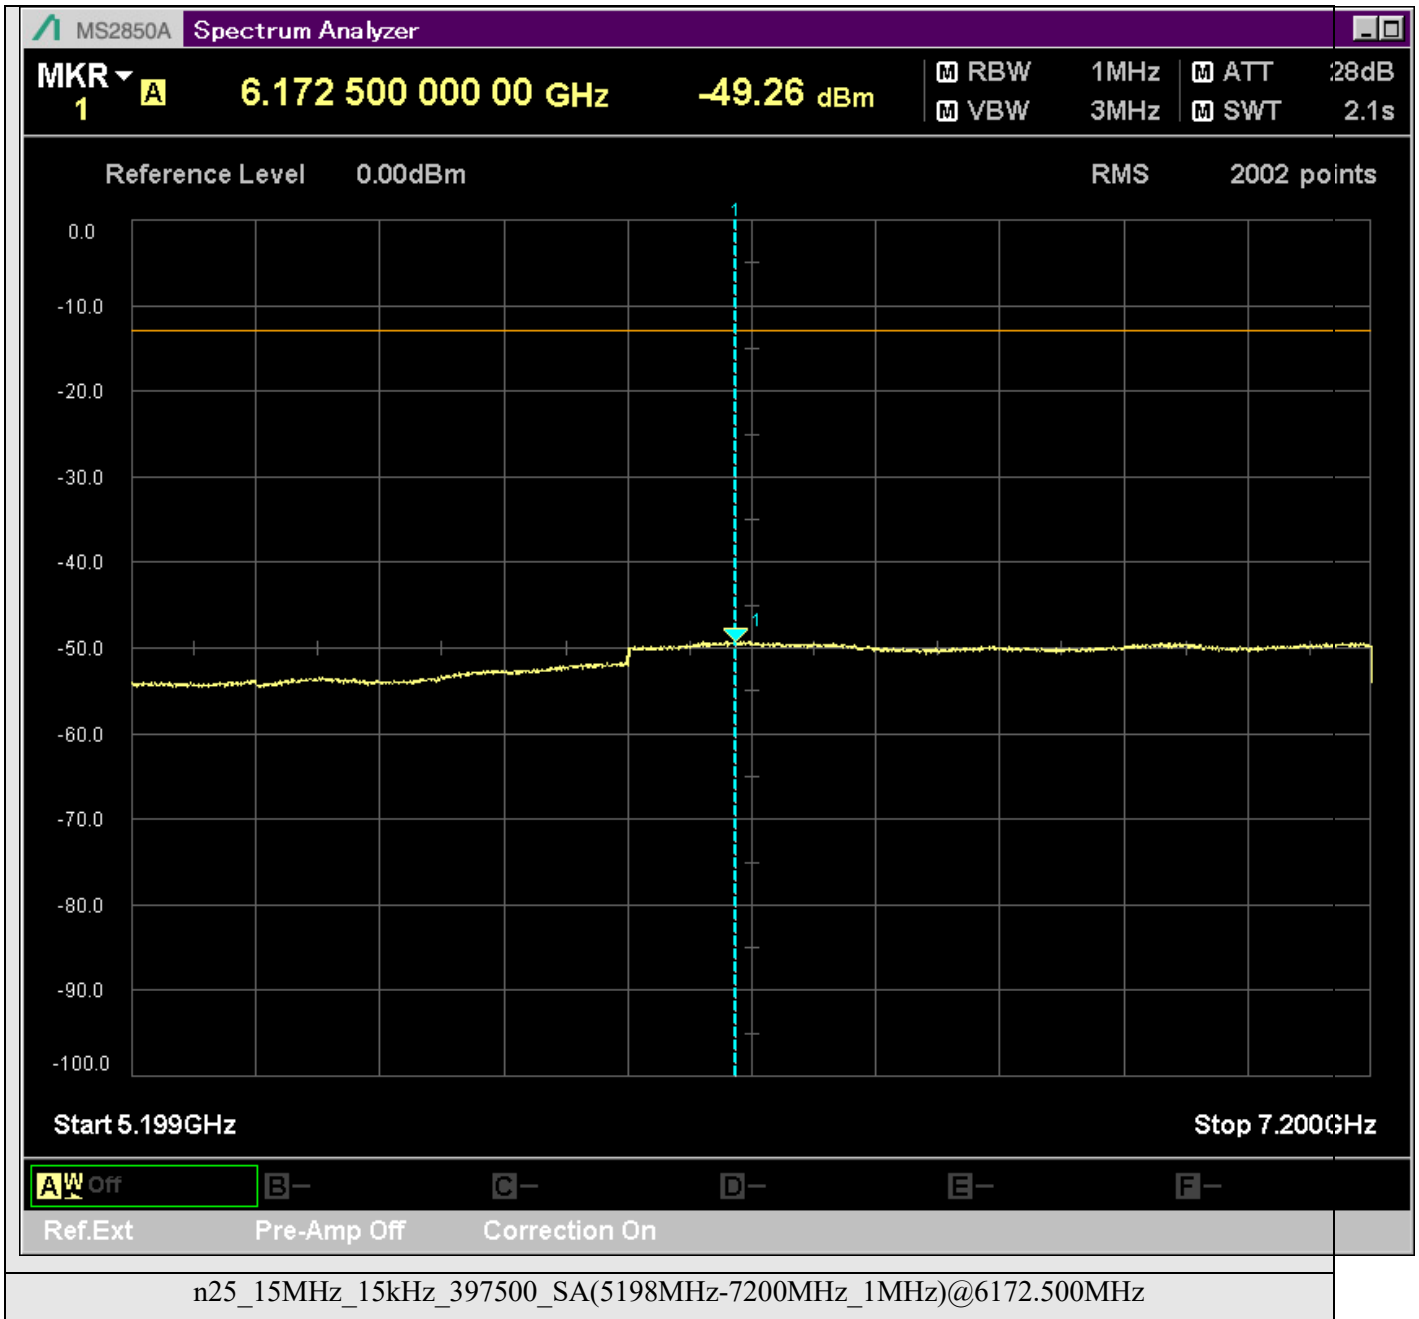

n25_15MHz_15kHz_392500_SA(13198MHz-15200MHz_1MHz)@13741.500MHz

n25_15MHz_15kHz_397500_SA(11198MHz-13200MHz_1MHz)@11800.500MHz

n25_15MHz_15kHz_397500_SA(11198MHz-13200MHz_1MHz)@11817.500MHz

2.1055 Frequency stability

TestResult

Band	Bandwidth	SCS	Channel	TestID	TestConfig	Value	LowLimit	UpLimit	Result
n25	5MHz	15kHz	386500	1	DFT-s-OFDM QPSK^25@0	4.1	-200.30	200.30	PASS
n25	5MHz	15kHz	386500	1	DFT-s-OFDM QPSK^25@0	0.00	-0.11	0.11	PASS
n25	5MHz	15kHz	392500	1	DFT-s-OFDM QPSK^25@0	-2.2	-203.30	203.30	PASS
n25	5MHz	15kHz	392500	1	DFT-s-OFDM QPSK^25@0	0.00	-0.11	0.11	PASS
n25	5MHz	15kHz	398500	1	DFT-s-OFDM QPSK^25@0	56.9	-206.30	206.30	PASS
n25	5MHz	15kHz	398500	1	DFT-s-OFDM QPSK^25@0	0.03	-0.11	0.11	PASS
n25	15MHz	15kHz	387500	1	DFT-s-OFDM QPSK^50@29	5.9	-200.80	200.80	PASS
n25	15MHz	15kHz	387500	1	DFT-s-OFDM QPSK^50@29	0.00	-0.11	0.11	PASS
n25	15MHz	15kHz	392500	1	DFT-s-OFDM QPSK^50@29	11.2	-203.30	203.30	PASS
n25	15MHz	15kHz	392500	1	DFT-s-OFDM QPSK^50@29	0.01	-0.11	0.11	PASS
n25	15MHz	15kHz	397500	1	DFT-s-OFDM QPSK^50@29	62.3	-206.30	206.30	PASS
n25	15MHz	15kHz	397500	1	DFT-s-OFDM QPSK^50@29	0.03	-0.11	0.11	PASS