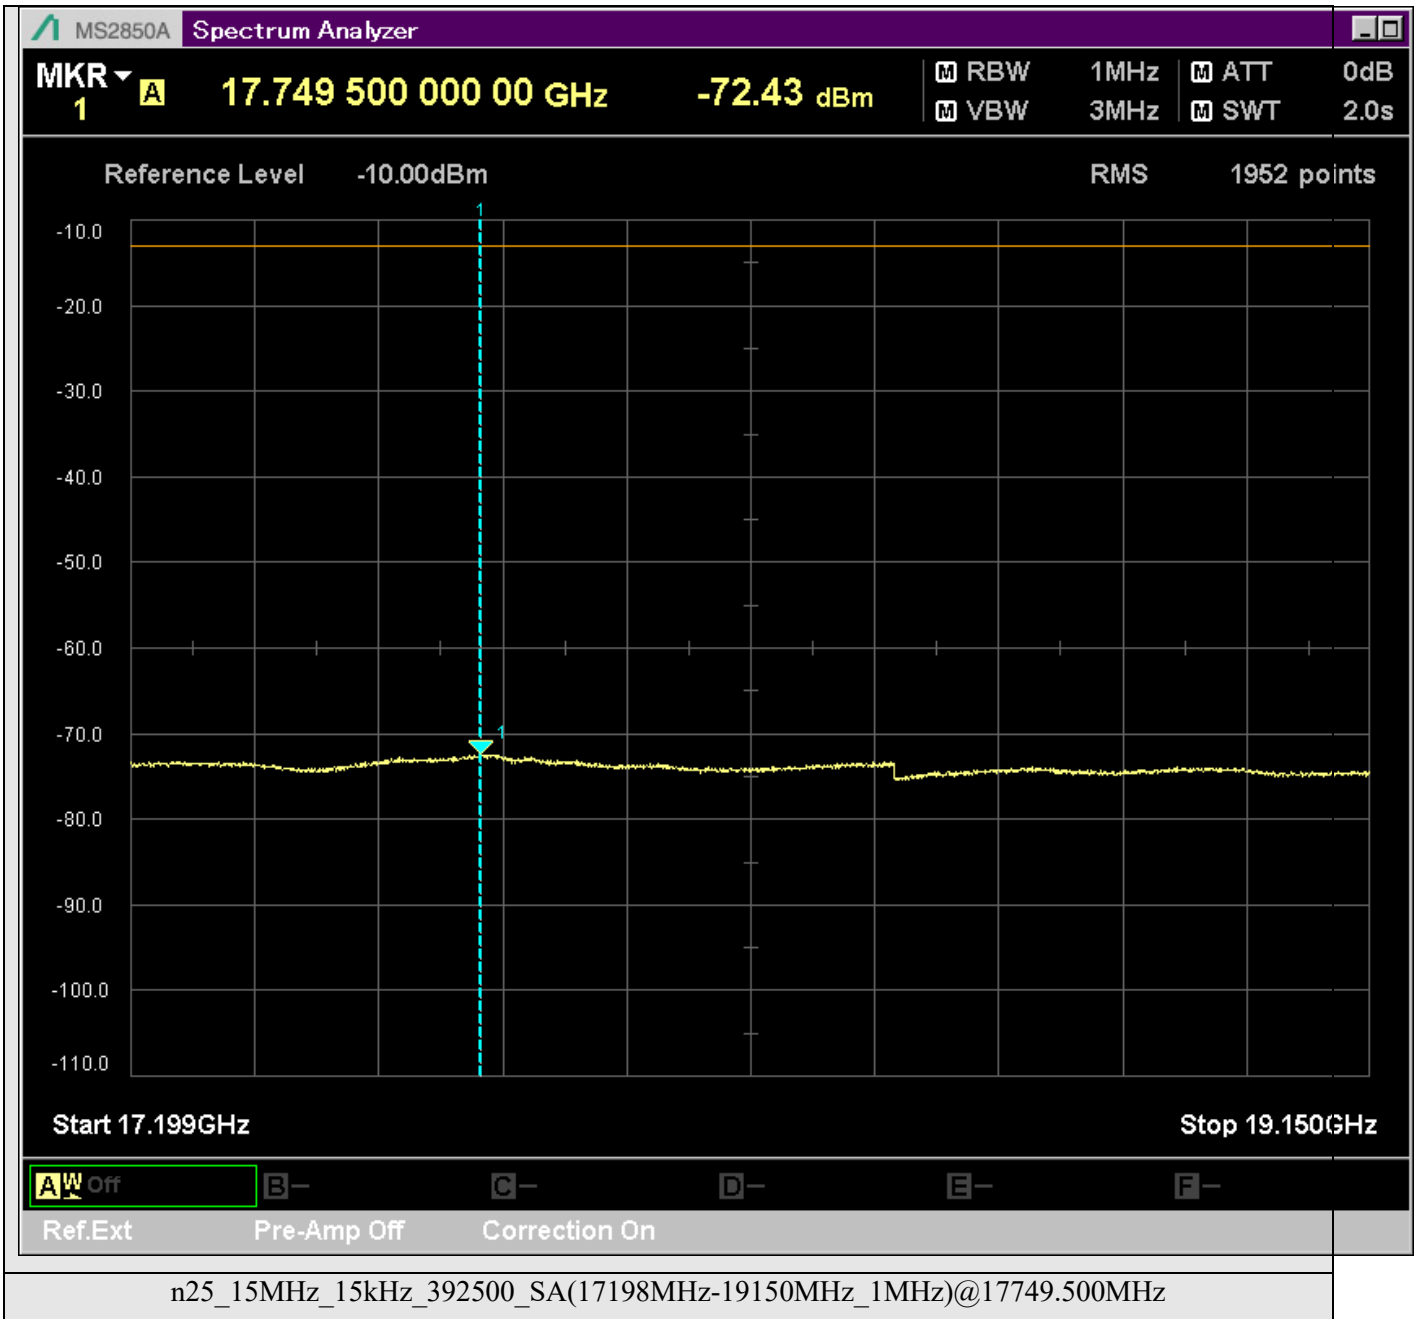

n25_15MHz_15kHz_392500_SA(13198MHz-15200MHz_1MHz)@13741.500MHz

n25_15MHz_15kHz_397500_SA(11198MHz-13200MHz_1MHz)@11800.500MHz

n25_15MHz_15kHz_397500_SA(11198MHz-13200MHz_1MHz)@11817.500MHz

2.1055 Frequency stability

TestResult

Band	Bandwidth	SCS	Channel	TestID	TestConfig	Value	LowLimit	UpLimit	Result
n25	5MHz	15kHz	386500	1	DFT-s-OFDM QPSK^25@0	4.1	-200.30	200.30	PASS
n25	5MHz	15kHz	386500	1	DFT-s-OFDM QPSK^25@0	0.00	-0.11	0.11	PASS
n25	5MHz	15kHz	392500	1	DFT-s-OFDM QPSK^25@0	-2.2	-203.30	203.30	PASS
n25	5MHz	15kHz	392500	1	DFT-s-OFDM QPSK^25@0	0.00	-0.11	0.11	PASS
n25	5MHz	15kHz	398500	1	DFT-s-OFDM QPSK^25@0	56.9	-206.30	206.30	PASS
n25	5MHz	15kHz	398500	1	DFT-s-OFDM QPSK^25@0	0.03	-0.11	0.11	PASS
n25	15MHz	15kHz	387500	1	DFT-s-OFDM QPSK^50@29	5.9	-200.80	200.80	PASS
n25	15MHz	15kHz	387500	1	DFT-s-OFDM QPSK^50@29	0.00	-0.11	0.11	PASS
n25	15MHz	15kHz	392500	1	DFT-s-OFDM QPSK^50@29	11.2	-203.30	203.30	PASS
n25	15MHz	15kHz	392500	1	DFT-s-OFDM QPSK^50@29	0.01	-0.11	0.11	PASS
n25	15MHz	15kHz	397500	1	DFT-s-OFDM QPSK^50@29	62.3	-206.30	206.30	PASS
n25	15MHz	15kHz	397500	1	DFT-s-OFDM QPSK^50@29	0.03	-0.11	0.11	PASS