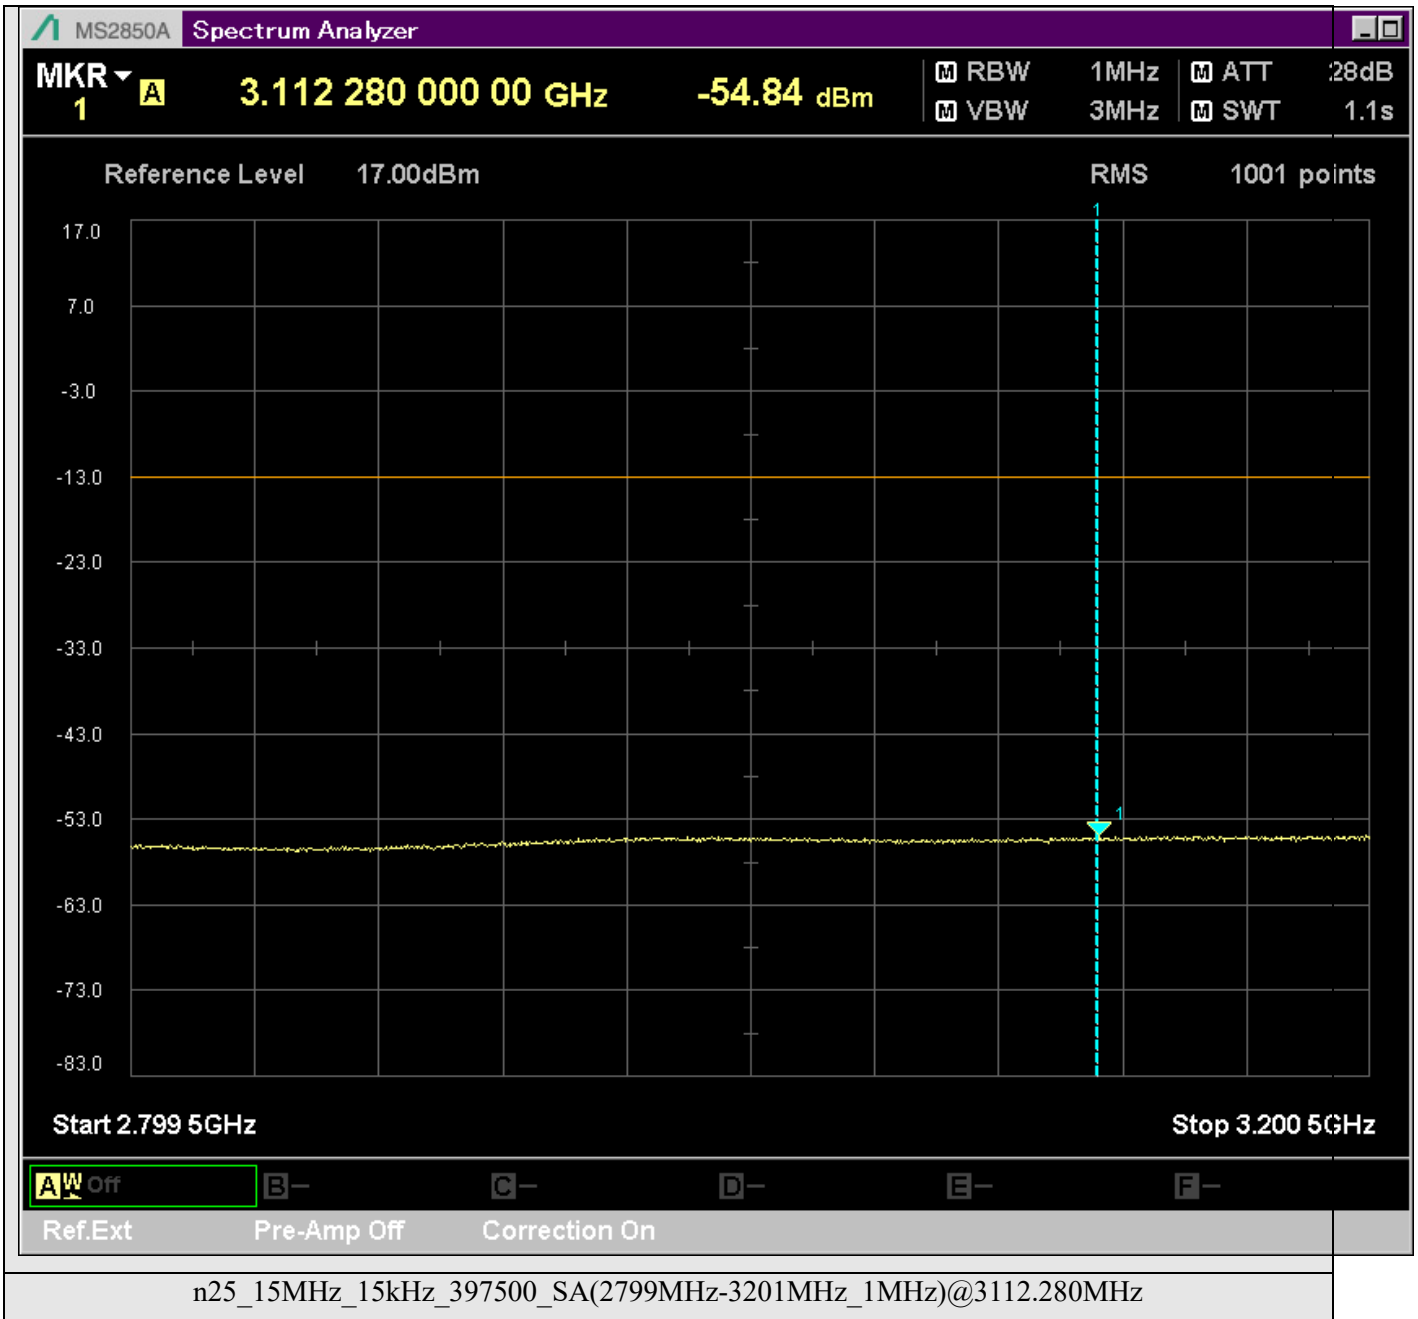

n25_15MHz_15kHz_392500_SA(13198MHz-15200MHz_1MHz)@13741.500MHz

n25_15MHz_15kHz_397500_SA(11198MHz-13200MHz_1MHz)@11800.500MHz

n25_15MHz_15kHz_397500_SA(11198MHz-13200MHz_1MHz)@11817.500MHz

2.1055 Frequency stability

TestResult

Band	Bandwidth	SCS	Channel	TestID	TestConfig	Value	LowLimit	UpLimit	Result
n25	5MHz	15kHz	386500	1	DFT-s-OFDM QPSK^25@0	4.1	-200.30	200.30	PASS
n25	5MHz	15kHz	386500	1	DFT-s-OFDM QPSK^25@0	0.00	-0.11	0.11	PASS
n25	5MHz	15kHz	392500	1	DFT-s-OFDM QPSK^25@0	-2.2	-203.30	203.30	PASS
n25	5MHz	15kHz	392500	1	DFT-s-OFDM QPSK^25@0	0.00	-0.11	0.11	PASS
n25	5MHz	15kHz	398500	1	DFT-s-OFDM QPSK^25@0	56.9	-206.30	206.30	PASS
n25	5MHz	15kHz	398500	1	DFT-s-OFDM QPSK^25@0	0.03	-0.11	0.11	PASS
n25	15MHz	15kHz	387500	1	DFT-s-OFDM QPSK^50@29	5.9	-200.80	200.80	PASS
n25	15MHz	15kHz	387500	1	DFT-s-OFDM QPSK^50@29	0.00	-0.11	0.11	PASS
n25	15MHz	15kHz	392500	1	DFT-s-OFDM QPSK^50@29	11.2	-203.30	203.30	PASS
n25	15MHz	15kHz	392500	1	DFT-s-OFDM QPSK^50@29	0.01	-0.11	0.11	PASS
n25	15MHz	15kHz	397500	1	DFT-s-OFDM QPSK^50@29	62.3	-206.30	206.30	PASS
n25	15MHz	15kHz	397500	1	DFT-s-OFDM QPSK^50@29	0.03	-0.11	0.11	PASS