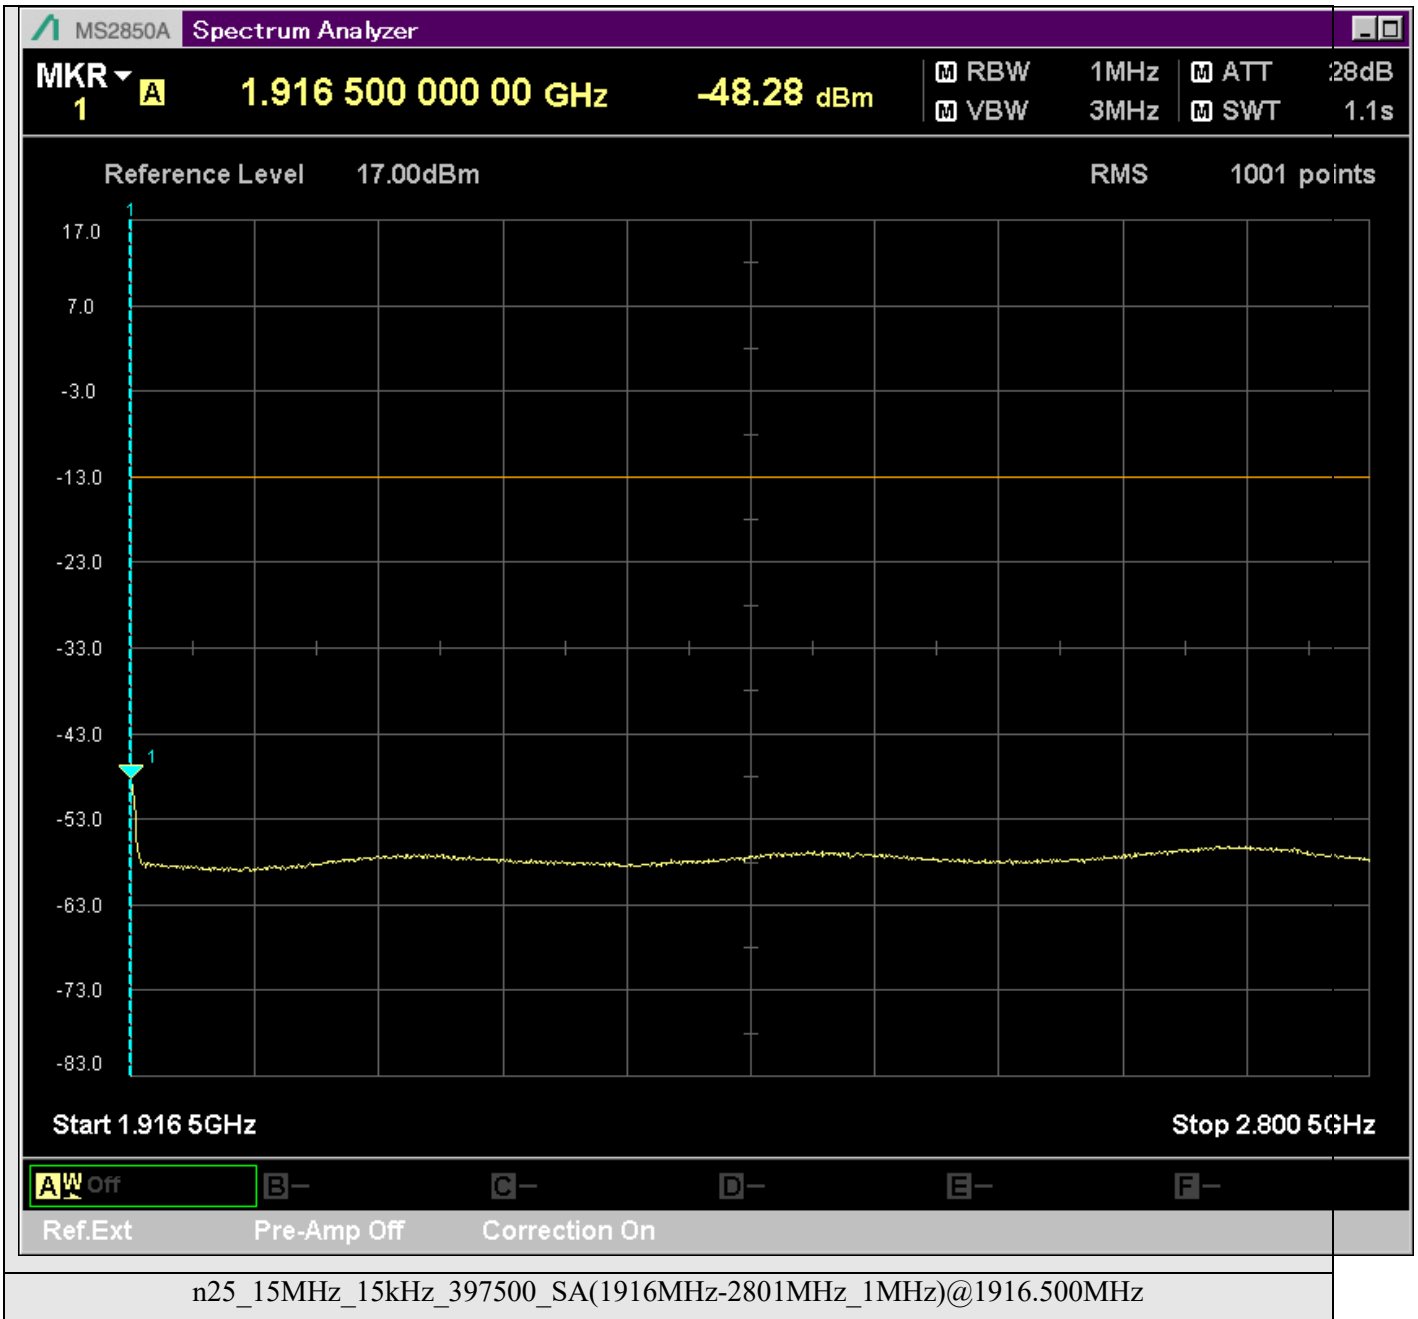

n25_15MHz_15kHz_392500_SA(13198MHz-15200MHz_1MHz)@13741.500MHz

n25_15MHz_15kHz_397500_SA(11198MHz-13200MHz_1MHz)@11800.500MHz

n25_15MHz_15kHz_397500_SA(11198MHz-13200MHz_1MHz)@11817.500MHz

2.1055 Frequency stability

TestResult

Band	Bandwidth	SCS	Channel	TestID	TestConfig	Value	LowLimit	UpLimit	Result
n25	5MHz	15kHz	386500	1	DFT-s-OFDM QPSK^25@0	4.1	-200.30	200.30	PASS
n25	5MHz	15kHz	386500	1	DFT-s-OFDM QPSK^25@0	0.00	-0.11	0.11	PASS
n25	5MHz	15kHz	392500	1	DFT-s-OFDM QPSK^25@0	-2.2	-203.30	203.30	PASS
n25	5MHz	15kHz	392500	1	DFT-s-OFDM QPSK^25@0	0.00	-0.11	0.11	PASS
n25	5MHz	15kHz	398500	1	DFT-s-OFDM QPSK^25@0	56.9	-206.30	206.30	PASS
n25	5MHz	15kHz	398500	1	DFT-s-OFDM QPSK^25@0	0.03	-0.11	0.11	PASS
n25	15MHz	15kHz	387500	1	DFT-s-OFDM QPSK^50@29	5.9	-200.80	200.80	PASS
n25	15MHz	15kHz	387500	1	DFT-s-OFDM QPSK^50@29	0.00	-0.11	0.11	PASS
n25	15MHz	15kHz	392500	1	DFT-s-OFDM QPSK^50@29	11.2	-203.30	203.30	PASS
n25	15MHz	15kHz	392500	1	DFT-s-OFDM QPSK^50@29	0.01	-0.11	0.11	PASS
n25	15MHz	15kHz	397500	1	DFT-s-OFDM QPSK^50@29	62.3	-206.30	206.30	PASS
n25	15MHz	15kHz	397500	1	DFT-s-OFDM QPSK^50@29	0.03	-0.11	0.11	PASS