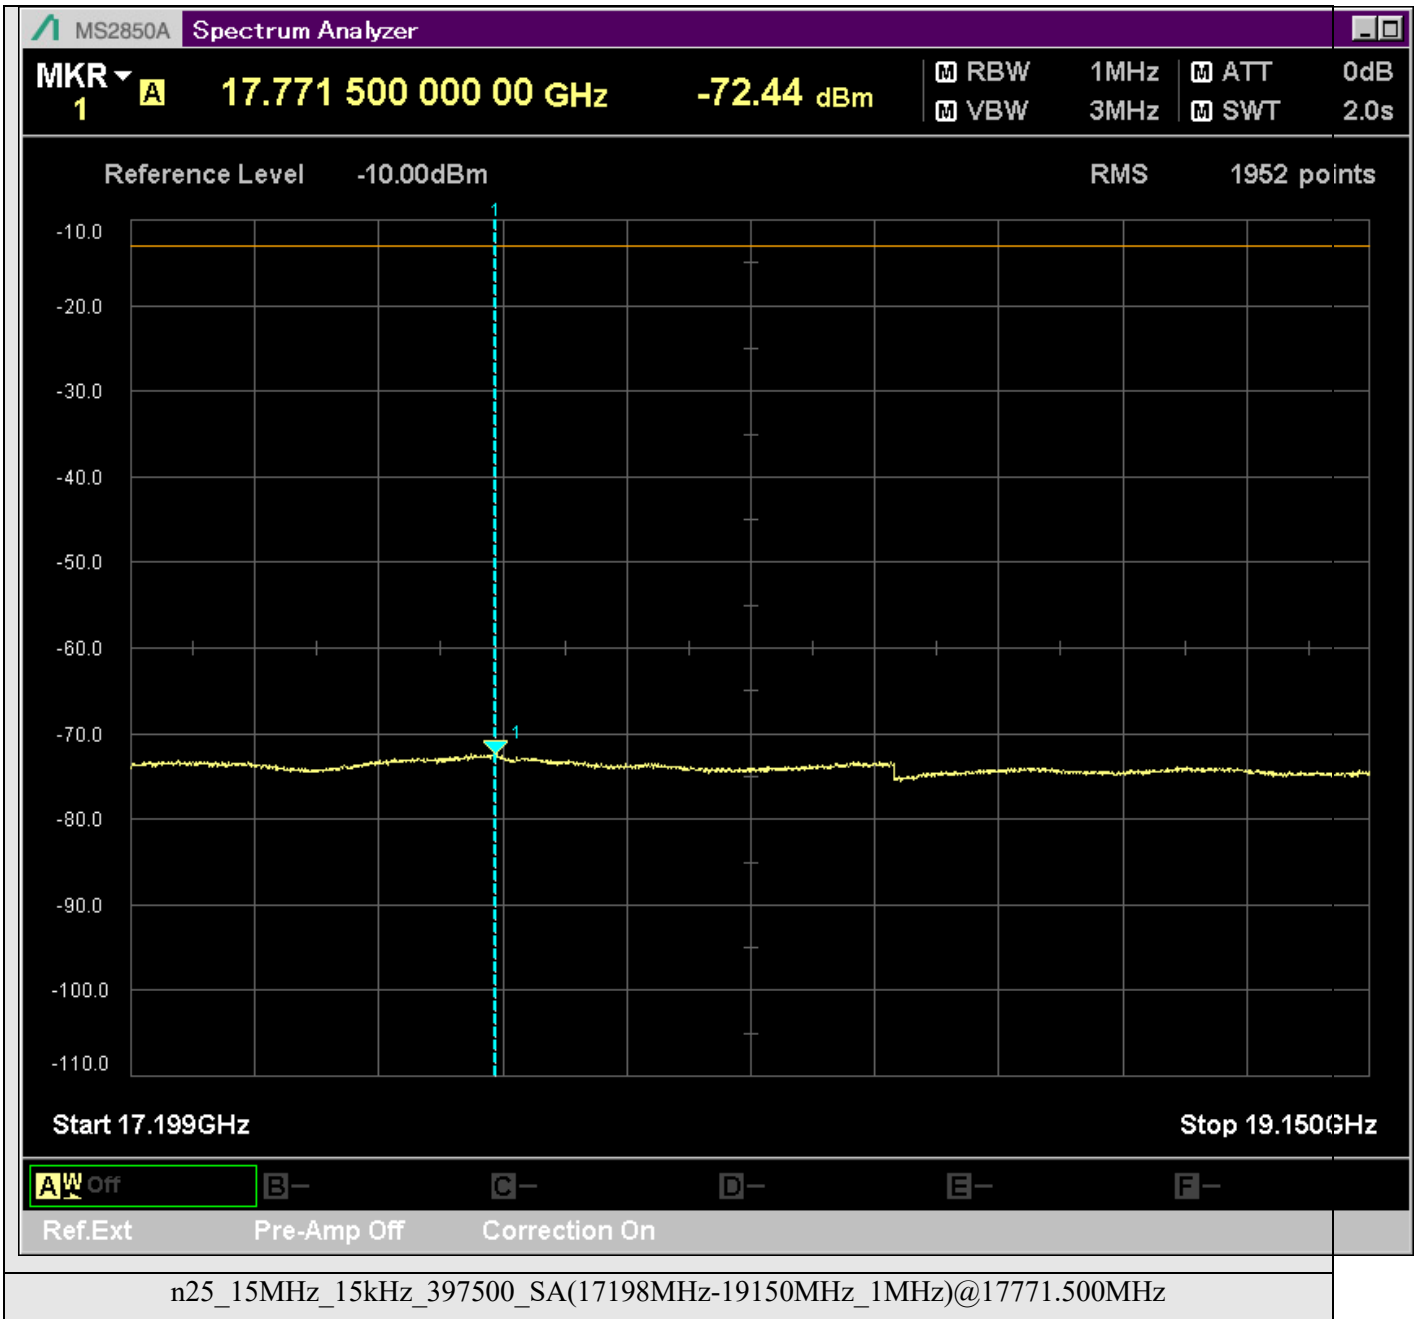

n25_15MHz_15kHz_392500_SA(13198MHz-15200MHz_1MHz)@13741.500MHz

n25_15MHz_15kHz_397500_SA(11198MHz-13200MHz_1MHz)@11800.500MHz

n25_15MHz_15kHz_397500_SA(11198MHz-13200MHz_1MHz)@11817.500MHz

2.1055 Frequency stability

TestResult

Band	Bandwidth	SCS	Channel	TestID	TestConfig	Value	LowLimit	UpLimit	Result
n25	5MHz	15kHz	386500	1	DFT-s-OFDM QPSK^25@0	4.1	-200.30	200.30	PASS
n25	5MHz	15kHz	386500	1	DFT-s-OFDM QPSK^25@0	0.00	-0.11	0.11	PASS
n25	5MHz	15kHz	392500	1	DFT-s-OFDM QPSK^25@0	-2.2	-203.30	203.30	PASS
n25	5MHz	15kHz	392500	1	DFT-s-OFDM QPSK^25@0	0.00	-0.11	0.11	PASS
n25	5MHz	15kHz	398500	1	DFT-s-OFDM QPSK^25@0	56.9	-206.30	206.30	PASS
n25	5MHz	15kHz	398500	1	DFT-s-OFDM QPSK^25@0	0.03	-0.11	0.11	PASS
n25	15MHz	15kHz	387500	1	DFT-s-OFDM QPSK^50@29	5.9	-200.80	200.80	PASS
n25	15MHz	15kHz	387500	1	DFT-s-OFDM QPSK^50@29	0.00	-0.11	0.11	PASS
n25	15MHz	15kHz	392500	1	DFT-s-OFDM QPSK^50@29	11.2	-203.30	203.30	PASS
n25	15MHz	15kHz	392500	1	DFT-s-OFDM QPSK^50@29	0.01	-0.11	0.11	PASS
n25	15MHz	15kHz	397500	1	DFT-s-OFDM QPSK^50@29	62.3	-206.30	206.30	PASS
n25	15MHz	15kHz	397500	1	DFT-s-OFDM QPSK^50@29	0.03	-0.11	0.11	PASS