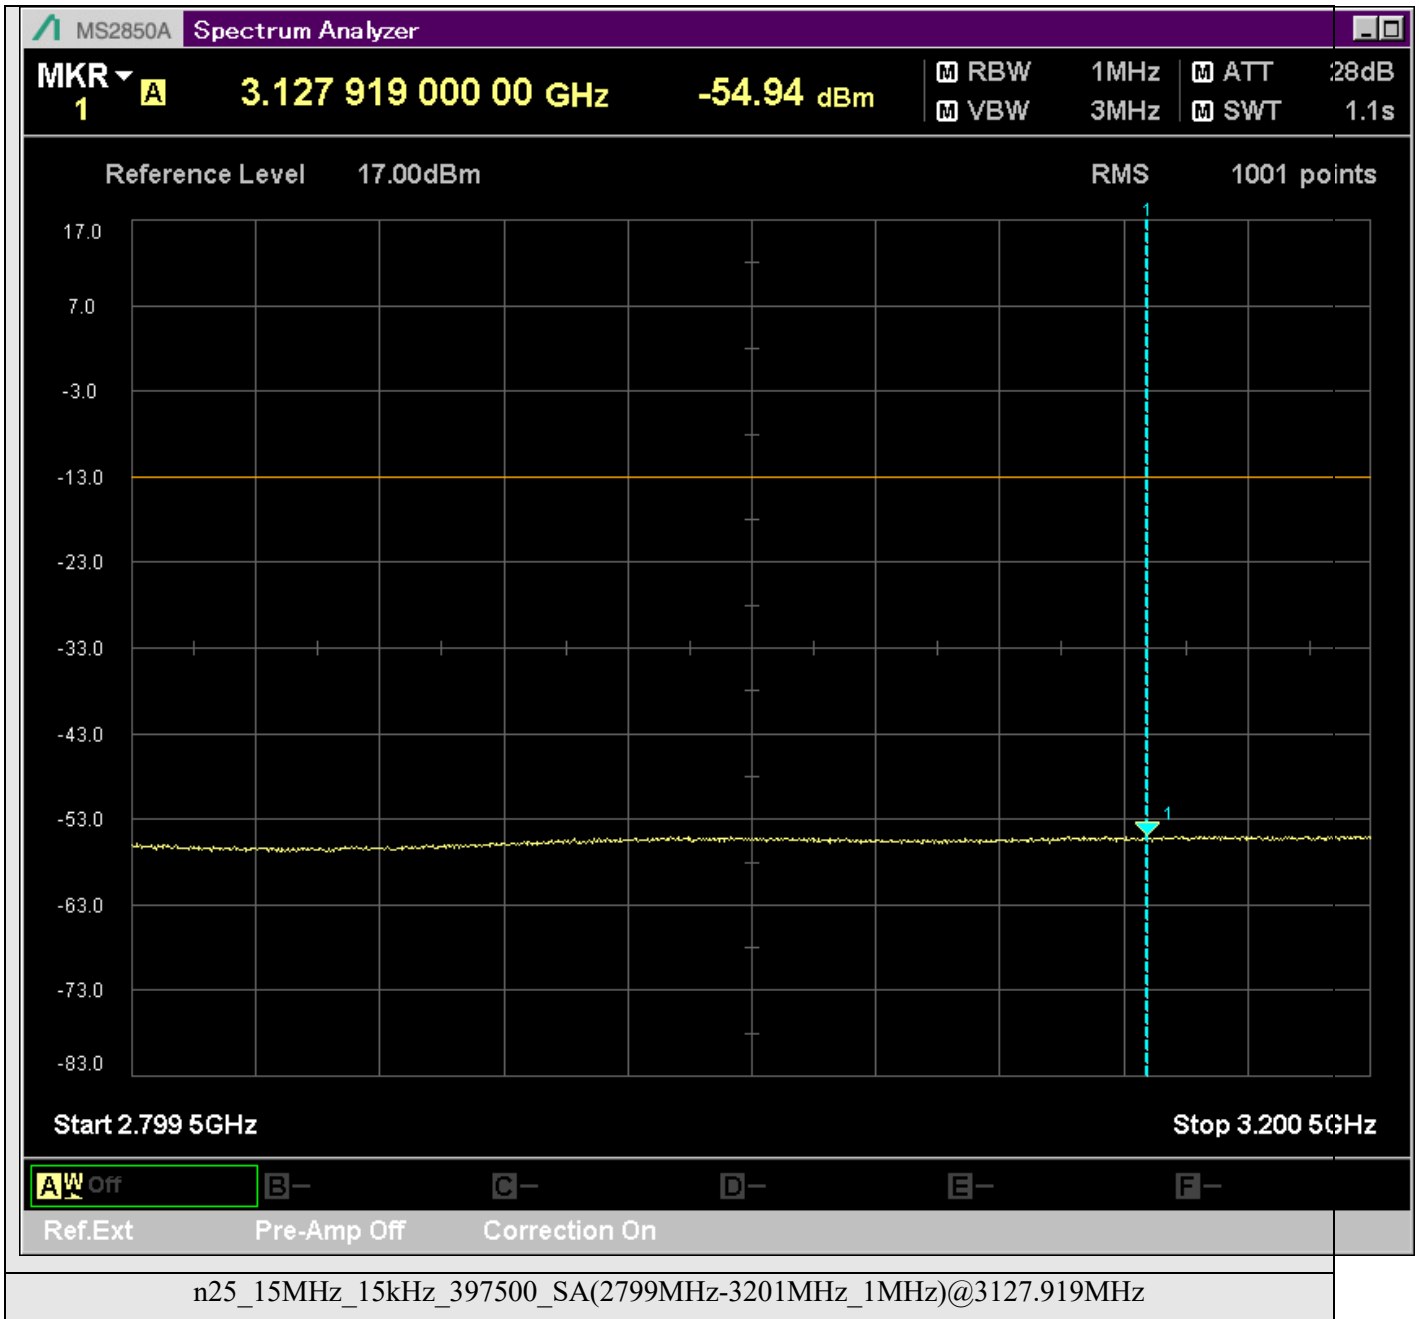

n25_15MHz_15kHz_392500_SA(13198MHz-15200MHz_1MHz)@13741.500MHz

n25_15MHz_15kHz_397500_SA(11198MHz-13200MHz_1MHz)@11800.500MHz

n25_15MHz_15kHz_397500_SA(11198MHz-13200MHz_1MHz)@11817.500MHz

2.1055 Frequency stability

TestResult

Band	Bandwidth	SCS	Channel	TestID	TestConfig	Value	LowLimit	UpLimit	Result
n25	5MHz	15kHz	386500	1	DFT-s-OFDM QPSK^25@0	4.1	-200.30	200.30	PASS
n25	5MHz	15kHz	386500	1	DFT-s-OFDM QPSK^25@0	0.00	-0.11	0.11	PASS
n25	5MHz	15kHz	392500	1	DFT-s-OFDM QPSK^25@0	-2.2	-203.30	203.30	PASS
n25	5MHz	15kHz	392500	1	DFT-s-OFDM QPSK^25@0	0.00	-0.11	0.11	PASS
n25	5MHz	15kHz	398500	1	DFT-s-OFDM QPSK^25@0	56.9	-206.30	206.30	PASS
n25	5MHz	15kHz	398500	1	DFT-s-OFDM QPSK^25@0	0.03	-0.11	0.11	PASS
n25	15MHz	15kHz	387500	1	DFT-s-OFDM QPSK^50@29	5.9	-200.80	200.80	PASS
n25	15MHz	15kHz	387500	1	DFT-s-OFDM QPSK^50@29	0.00	-0.11	0.11	PASS
n25	15MHz	15kHz	392500	1	DFT-s-OFDM QPSK^50@29	11.2	-203.30	203.30	PASS
n25	15MHz	15kHz	392500	1	DFT-s-OFDM QPSK^50@29	0.01	-0.11	0.11	PASS
n25	15MHz	15kHz	397500	1	DFT-s-OFDM QPSK^50@29	62.3	-206.30	206.30	PASS
n25	15MHz	15kHz	397500	1	DFT-s-OFDM QPSK^50@29	0.03	-0.11	0.11	PASS