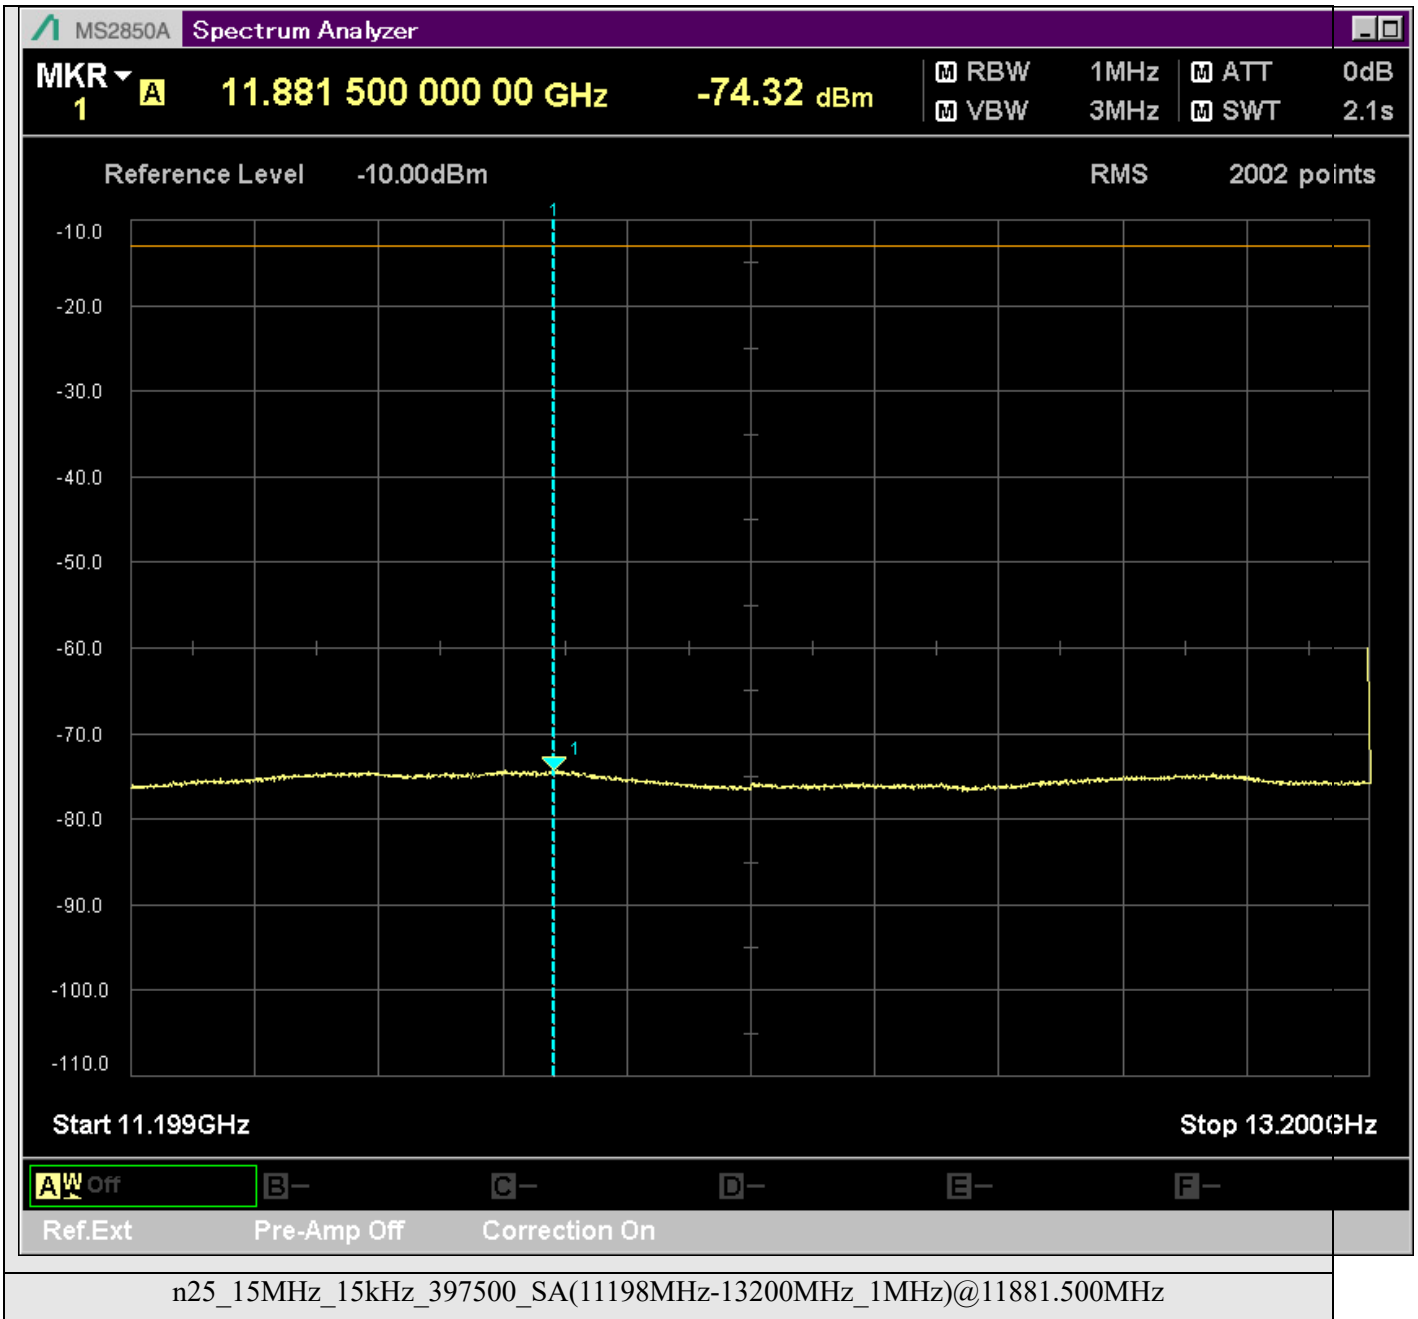

n25_15MHz_15kHz_392500_SA(13198MHz-15200MHz_1MHz)@13741.500MHz

n25_15MHz_15kHz_397500_SA(11198MHz-13200MHz_1MHz)@11800.500MHz

n25_15MHz_15kHz_397500_SA(11198MHz-13200MHz_1MHz)@11817.500MHz

2.1055 Frequency stability

TestResult

Band	Bandwidth	SCS	Channel	TestID	TestConfig	Value	LowLimit	UpLimit	Result
n25	5MHz	15kHz	386500	1	DFT-s-OFDM QPSK^25@0	4.1	-200.30	200.30	PASS
n25	5MHz	15kHz	386500	1	DFT-s-OFDM QPSK^25@0	0.00	-0.11	0.11	PASS
n25	5MHz	15kHz	392500	1	DFT-s-OFDM QPSK^25@0	-2.2	-203.30	203.30	PASS
n25	5MHz	15kHz	392500	1	DFT-s-OFDM QPSK^25@0	0.00	-0.11	0.11	PASS
n25	5MHz	15kHz	398500	1	DFT-s-OFDM QPSK^25@0	56.9	-206.30	206.30	PASS
n25	5MHz	15kHz	398500	1	DFT-s-OFDM QPSK^25@0	0.03	-0.11	0.11	PASS
n25	15MHz	15kHz	387500	1	DFT-s-OFDM QPSK^50@29	5.9	-200.80	200.80	PASS
n25	15MHz	15kHz	387500	1	DFT-s-OFDM QPSK^50@29	0.00	-0.11	0.11	PASS
n25	15MHz	15kHz	392500	1	DFT-s-OFDM QPSK^50@29	11.2	-203.30	203.30	PASS
n25	15MHz	15kHz	392500	1	DFT-s-OFDM QPSK^50@29	0.01	-0.11	0.11	PASS
n25	15MHz	15kHz	397500	1	DFT-s-OFDM QPSK^50@29	62.3	-206.30	206.30	PASS
n25	15MHz	15kHz	397500	1	DFT-s-OFDM QPSK^50@29	0.03	-0.11	0.11	PASS