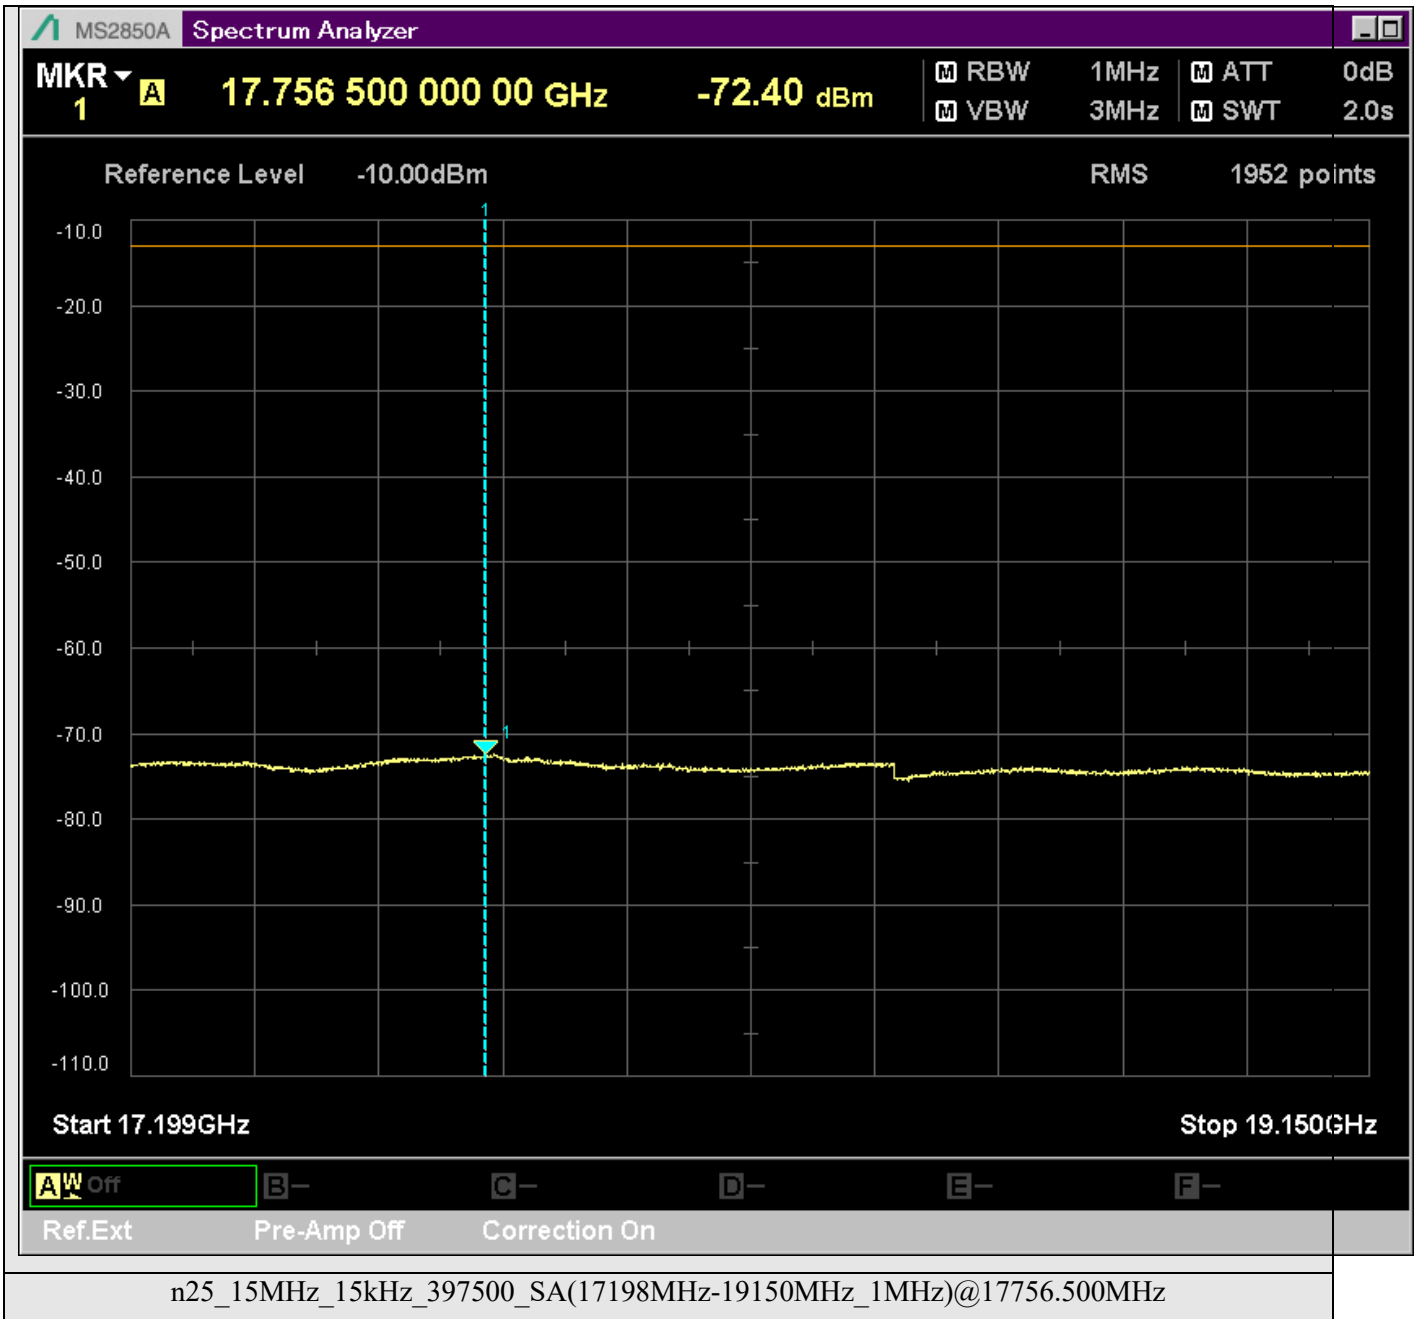

n25_15MHz_15kHz_392500_SA(13198MHz-15200MHz_1MHz)@13741.500MHz

n25_15MHz_15kHz_397500_SA(11198MHz-13200MHz_1MHz)@11800.500MHz

n25_15MHz_15kHz_397500_SA(11198MHz-13200MHz_1MHz)@11817.500MHz

2.1055 Frequency stability

TestResult

Band	Bandwidth	SCS	Channel	TestID	TestConfig	Value	LowLimit	UpLimit	Result
n25	5MHz	15kHz	386500	1	DFT-s-OFDM QPSK^25@0	4.1	-200.30	200.30	PASS
n25	5MHz	15kHz	386500	1	DFT-s-OFDM QPSK^25@0	0.00	-0.11	0.11	PASS
n25	5MHz	15kHz	392500	1	DFT-s-OFDM QPSK^25@0	-2.2	-203.30	203.30	PASS
n25	5MHz	15kHz	392500	1	DFT-s-OFDM QPSK^25@0	0.00	-0.11	0.11	PASS
n25	5MHz	15kHz	398500	1	DFT-s-OFDM QPSK^25@0	56.9	-206.30	206.30	PASS
n25	5MHz	15kHz	398500	1	DFT-s-OFDM QPSK^25@0	0.03	-0.11	0.11	PASS
n25	15MHz	15kHz	387500	1	DFT-s-OFDM QPSK^50@29	5.9	-200.80	200.80	PASS
n25	15MHz	15kHz	387500	1	DFT-s-OFDM QPSK^50@29	0.00	-0.11	0.11	PASS
n25	15MHz	15kHz	392500	1	DFT-s-OFDM QPSK^50@29	11.2	-203.30	203.30	PASS
n25	15MHz	15kHz	392500	1	DFT-s-OFDM QPSK^50@29	0.01	-0.11	0.11	PASS
n25	15MHz	15kHz	397500	1	DFT-s-OFDM QPSK^50@29	62.3	-206.30	206.30	PASS
n25	15MHz	15kHz	397500	1	DFT-s-OFDM QPSK^50@29	0.03	-0.11	0.11	PASS