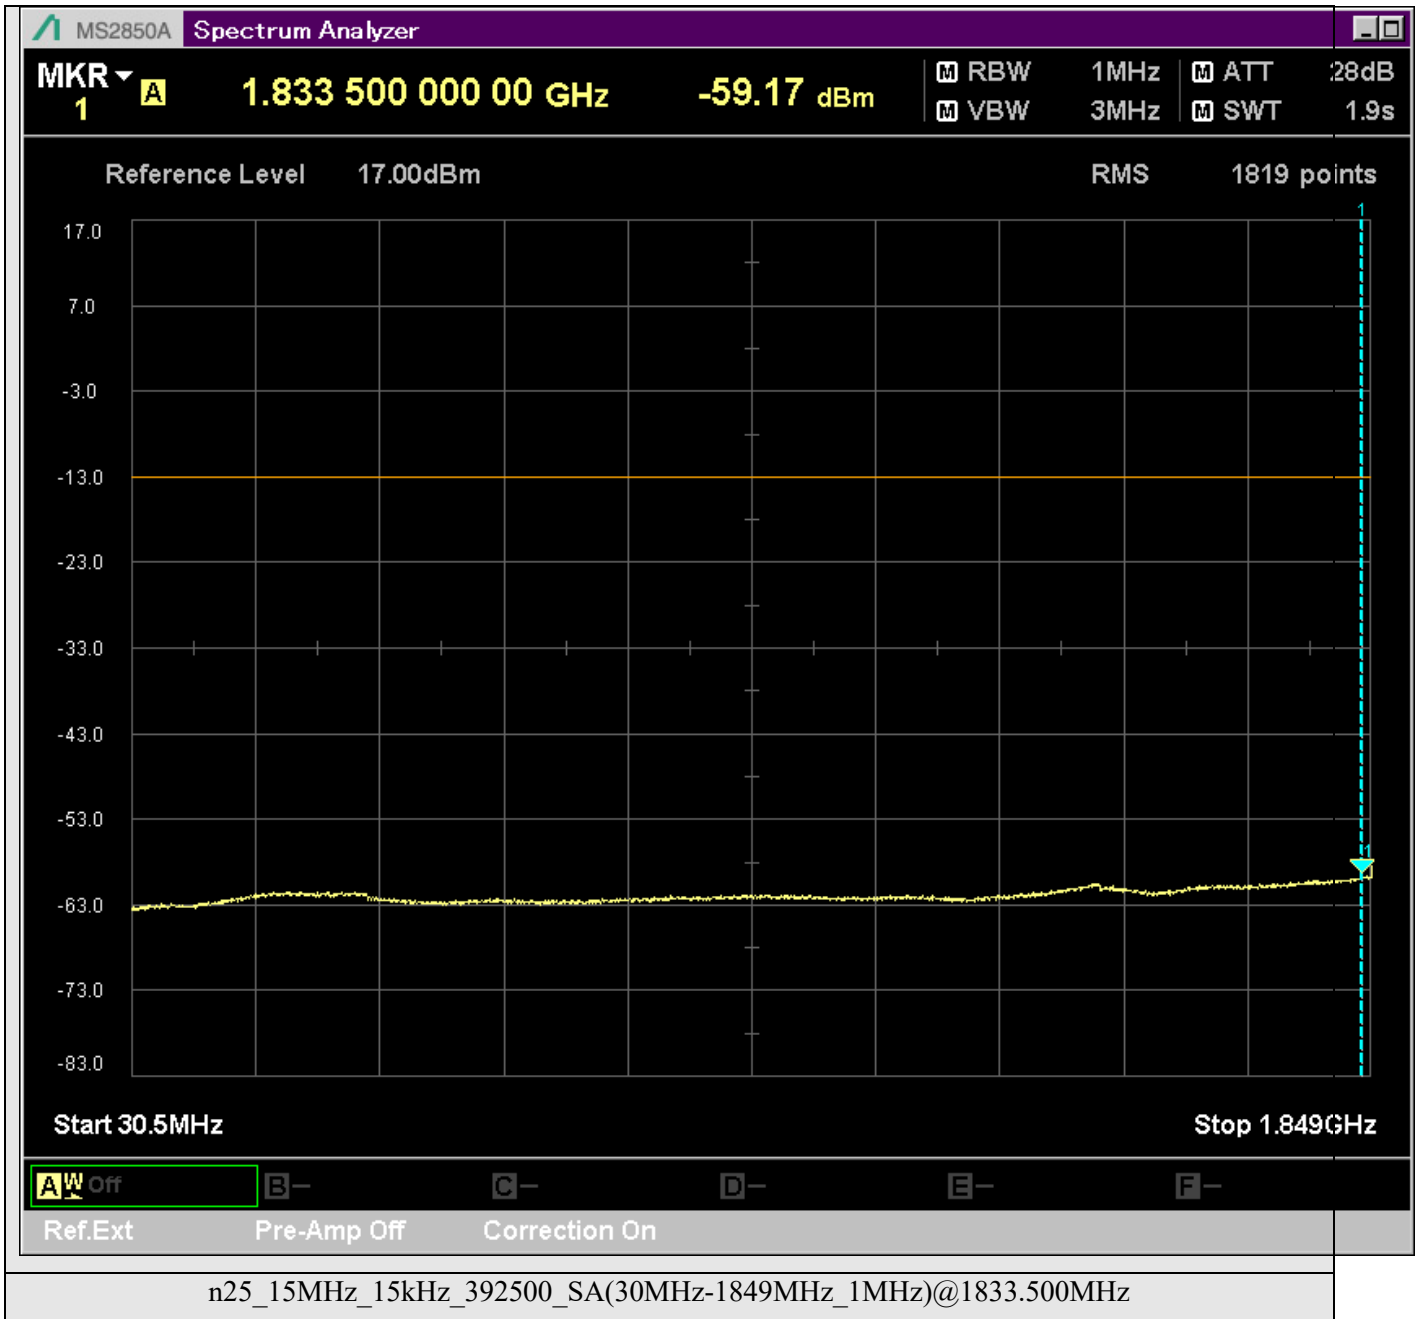

n25_15MHz_15kHz_392500_SA(13198MHz-15200MHz_1MHz)@13741.500MHz

n25_15MHz_15kHz_397500_SA(11198MHz-13200MHz_1MHz)@11800.500MHz

n25_15MHz_15kHz_397500_SA(11198MHz-13200MHz_1MHz)@11817.500MHz

2.1055 Frequency stability

TestResult

Band	Bandwidth	SCS	Channel	TestID	TestConfig	Value	LowLimit	UpLimit	Result
n25	5MHz	15kHz	386500	1	DFT-s-OFDM QPSK^25@0	4.1	-200.30	200.30	PASS
n25	5MHz	15kHz	386500	1	DFT-s-OFDM QPSK^25@0	0.00	-0.11	0.11	PASS
n25	5MHz	15kHz	392500	1	DFT-s-OFDM QPSK^25@0	-2.2	-203.30	203.30	PASS
n25	5MHz	15kHz	392500	1	DFT-s-OFDM QPSK^25@0	0.00	-0.11	0.11	PASS
n25	5MHz	15kHz	398500	1	DFT-s-OFDM QPSK^25@0	56.9	-206.30	206.30	PASS
n25	5MHz	15kHz	398500	1	DFT-s-OFDM QPSK^25@0	0.03	-0.11	0.11	PASS
n25	15MHz	15kHz	387500	1	DFT-s-OFDM QPSK^50@29	5.9	-200.80	200.80	PASS
n25	15MHz	15kHz	387500	1	DFT-s-OFDM QPSK^50@29	0.00	-0.11	0.11	PASS
n25	15MHz	15kHz	392500	1	DFT-s-OFDM QPSK^50@29	11.2	-203.30	203.30	PASS
n25	15MHz	15kHz	392500	1	DFT-s-OFDM QPSK^50@29	0.01	-0.11	0.11	PASS
n25	15MHz	15kHz	397500	1	DFT-s-OFDM QPSK^50@29	62.3	-206.30	206.30	PASS
n25	15MHz	15kHz	397500	1	DFT-s-OFDM QPSK^50@29	0.03	-0.11	0.11	PASS