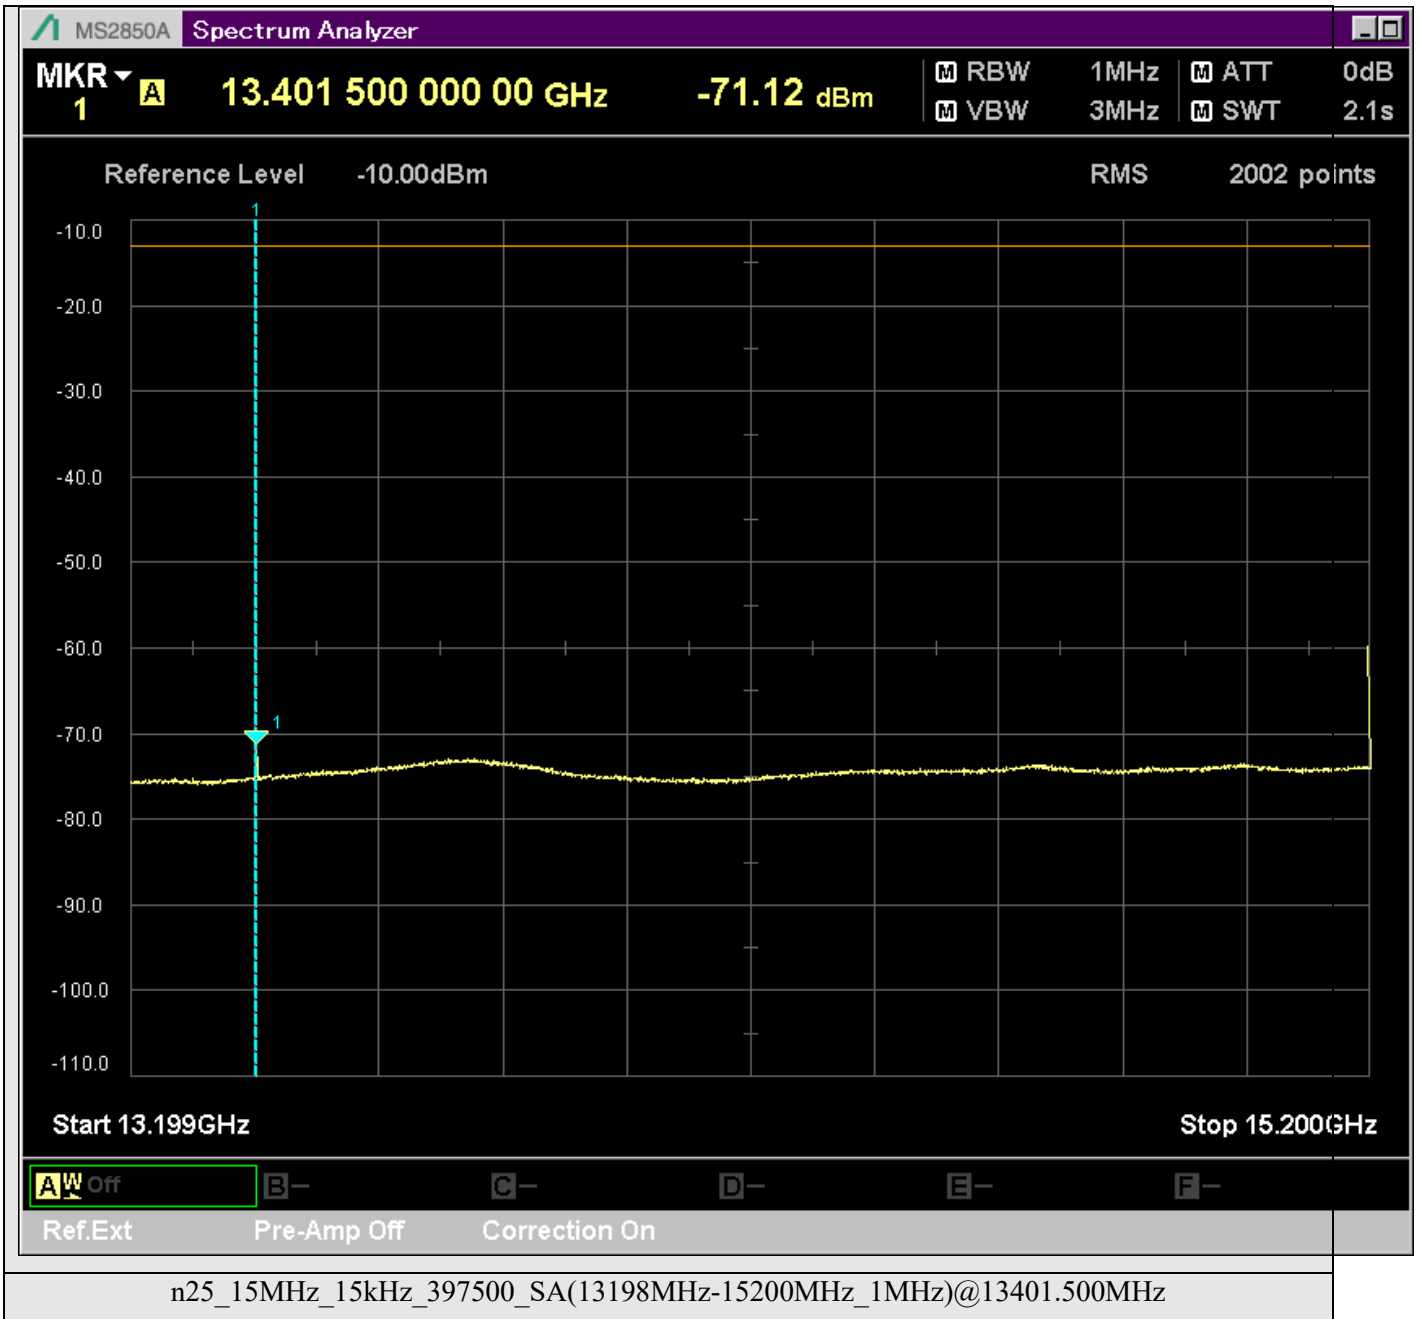

n25_15MHz_15kHz_392500_SA(13198MHz-15200MHz_1MHz)@13741.500MHz

n25_15MHz_15kHz_397500_SA(11198MHz-13200MHz_1MHz)@11800.500MHz

n25_15MHz_15kHz_397500_SA(11198MHz-13200MHz_1MHz)@11817.500MHz

2.1055 Frequency stability

TestResult

Band	Bandwidth	SCS	Channel	TestID	TestConfig	Value	LowLimit	UpLimit	Result
n25	5MHz	15kHz	386500	1	DFT-s-OFDM QPSK^25@0	4.1	-200.30	200.30	PASS
n25	5MHz	15kHz	386500	1	DFT-s-OFDM QPSK^25@0	0.00	-0.11	0.11	PASS
n25	5MHz	15kHz	392500	1	DFT-s-OFDM QPSK^25@0	-2.2	-203.30	203.30	PASS
n25	5MHz	15kHz	392500	1	DFT-s-OFDM QPSK^25@0	0.00	-0.11	0.11	PASS
n25	5MHz	15kHz	398500	1	DFT-s-OFDM QPSK^25@0	56.9	-206.30	206.30	PASS
n25	5MHz	15kHz	398500	1	DFT-s-OFDM QPSK^25@0	0.03	-0.11	0.11	PASS
n25	15MHz	15kHz	387500	1	DFT-s-OFDM QPSK^50@29	5.9	-200.80	200.80	PASS
n25	15MHz	15kHz	387500	1	DFT-s-OFDM QPSK^50@29	0.00	-0.11	0.11	PASS
n25	15MHz	15kHz	392500	1	DFT-s-OFDM QPSK^50@29	11.2	-203.30	203.30	PASS
n25	15MHz	15kHz	392500	1	DFT-s-OFDM QPSK^50@29	0.01	-0.11	0.11	PASS
n25	15MHz	15kHz	397500	1	DFT-s-OFDM QPSK^50@29	62.3	-206.30	206.30	PASS
n25	15MHz	15kHz	397500	1	DFT-s-OFDM QPSK^50@29	0.03	-0.11	0.11	PASS