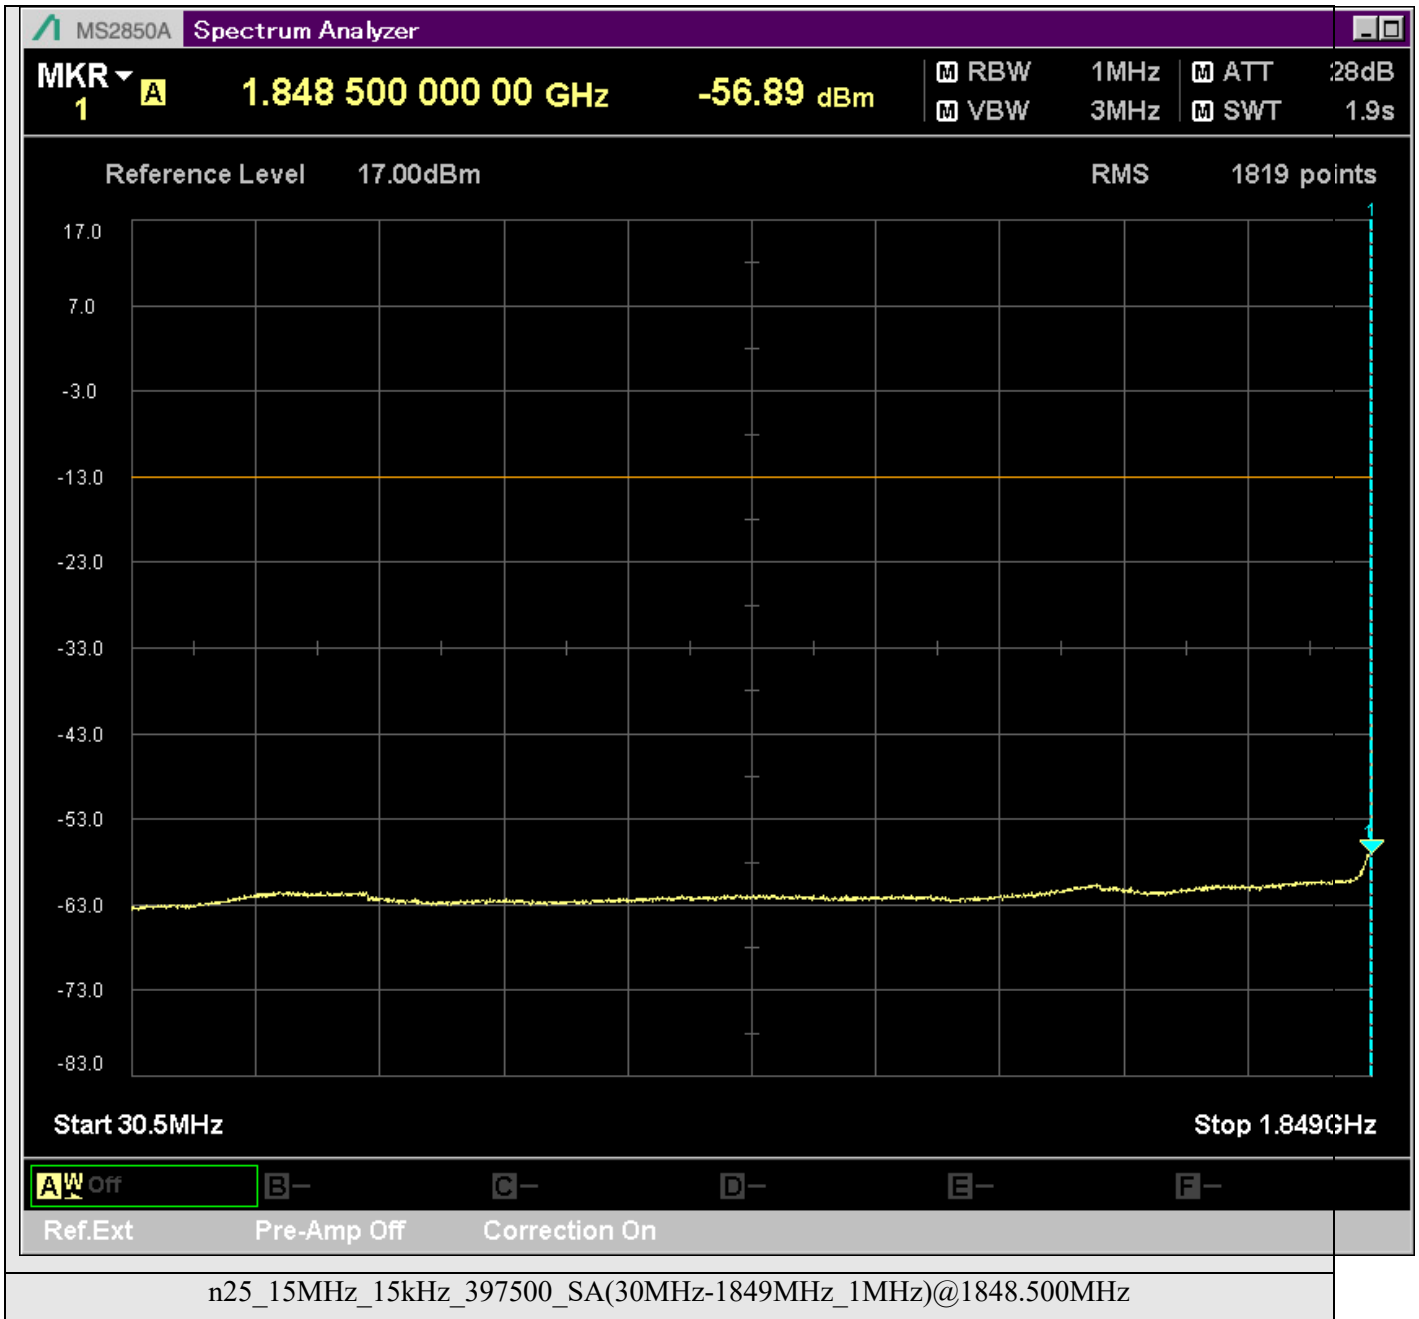

n25_15MHz_15kHz_392500_SA(13198MHz-15200MHz_1MHz)@13741.500MHz

n25_15MHz_15kHz_397500_SA(11198MHz-13200MHz_1MHz)@11800.500MHz

n25_15MHz_15kHz_397500_SA(11198MHz-13200MHz_1MHz)@11817.500MHz

2.1055 Frequency stability

TestResult

Band	Bandwidth	SCS	Channel	TestID	TestConfig	Value	LowLimit	UpLimit	Result
n25	5MHz	15kHz	386500	1	DFT-s-OFDM QPSK^25@0	4.1	-200.30	200.30	PASS
n25	5MHz	15kHz	386500	1	DFT-s-OFDM QPSK^25@0	0.00	-0.11	0.11	PASS
n25	5MHz	15kHz	392500	1	DFT-s-OFDM QPSK^25@0	-2.2	-203.30	203.30	PASS
n25	5MHz	15kHz	392500	1	DFT-s-OFDM QPSK^25@0	0.00	-0.11	0.11	PASS
n25	5MHz	15kHz	398500	1	DFT-s-OFDM QPSK^25@0	56.9	-206.30	206.30	PASS
n25	5MHz	15kHz	398500	1	DFT-s-OFDM QPSK^25@0	0.03	-0.11	0.11	PASS
n25	15MHz	15kHz	387500	1	DFT-s-OFDM QPSK^50@29	5.9	-200.80	200.80	PASS
n25	15MHz	15kHz	387500	1	DFT-s-OFDM QPSK^50@29	0.00	-0.11	0.11	PASS
n25	15MHz	15kHz	392500	1	DFT-s-OFDM QPSK^50@29	11.2	-203.30	203.30	PASS
n25	15MHz	15kHz	392500	1	DFT-s-OFDM QPSK^50@29	0.01	-0.11	0.11	PASS
n25	15MHz	15kHz	397500	1	DFT-s-OFDM QPSK^50@29	62.3	-206.30	206.30	PASS
n25	15MHz	15kHz	397500	1	DFT-s-OFDM QPSK^50@29	0.03	-0.11	0.11	PASS