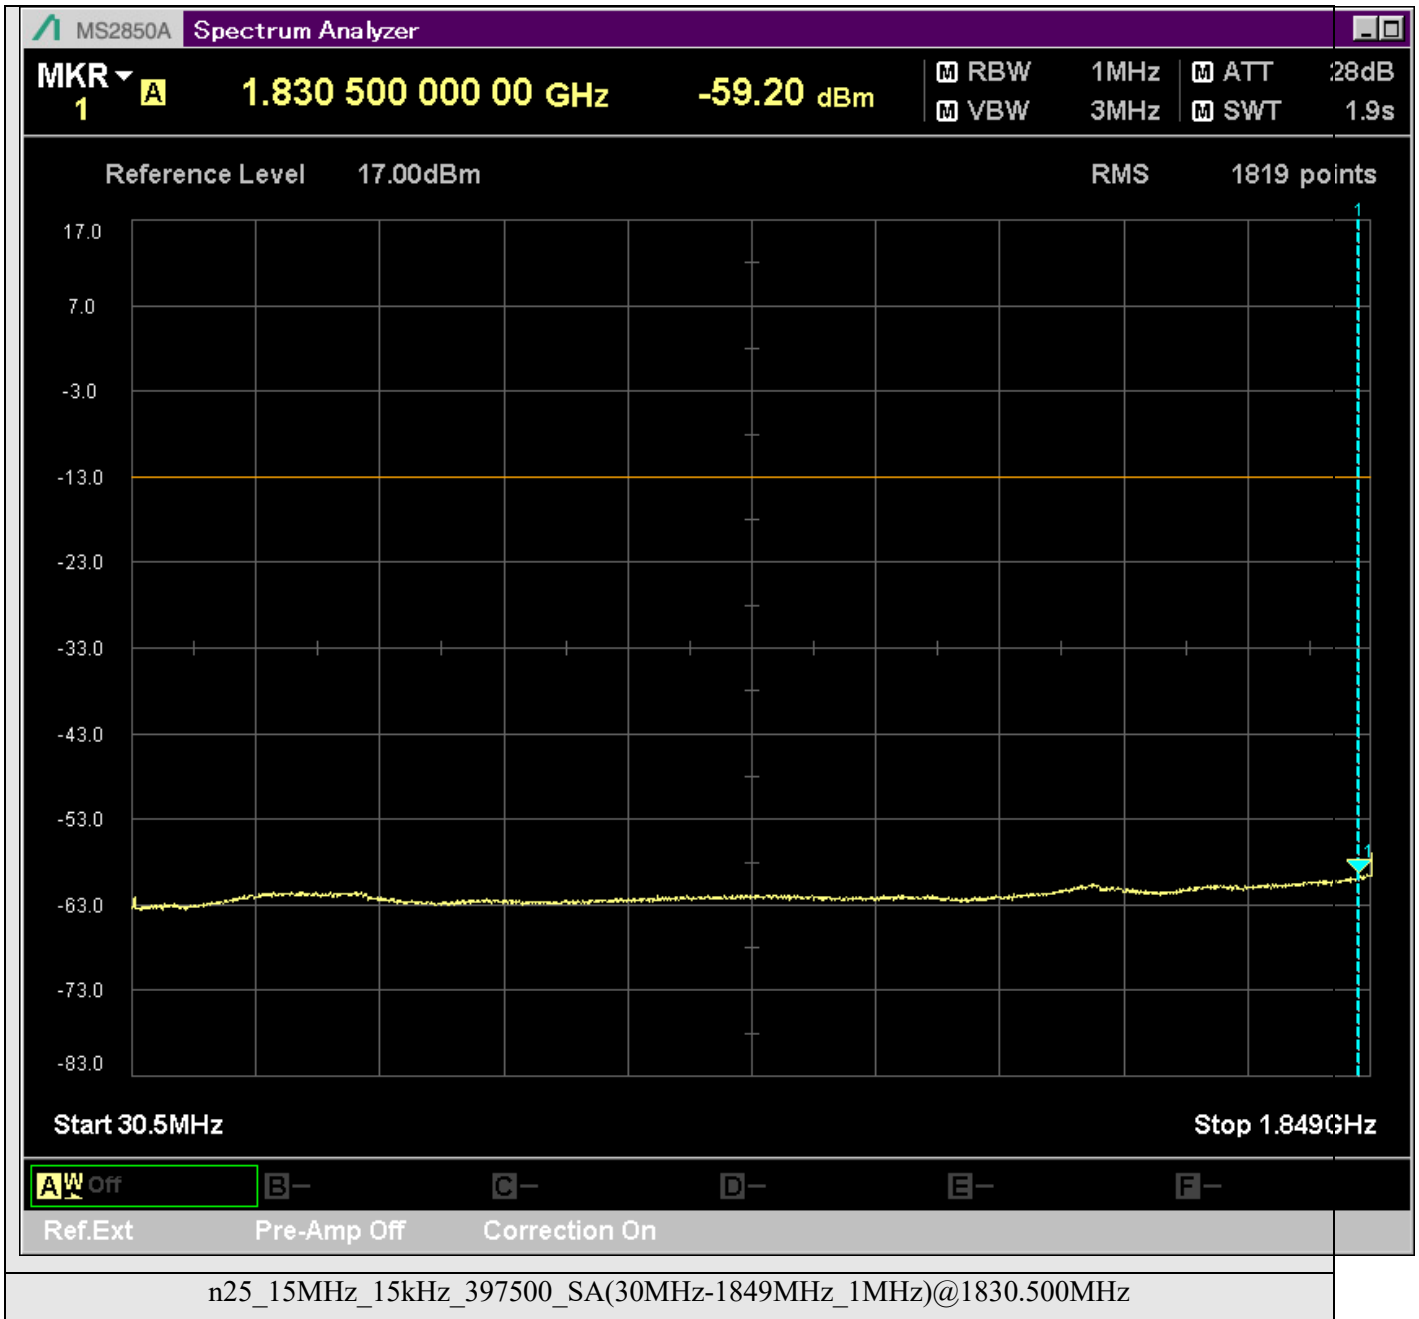

n25_15MHz_15kHz_392500_SA(13198MHz-15200MHz_1MHz)@13741.500MHz

n25_15MHz_15kHz_397500_SA(11198MHz-13200MHz_1MHz)@11800.500MHz

n25_15MHz_15kHz_397500_SA(11198MHz-13200MHz_1MHz)@11817.500MHz

2.1055 Frequency stability

TestResult

Band	Bandwidth	SCS	Channel	TestID	TestConfig	Value	LowLimit	UpLimit	Result
n25	5MHz	15kHz	386500	1	DFT-s-OFDM QPSK^25@0	4.1	-200.30	200.30	PASS
n25	5MHz	15kHz	386500	1	DFT-s-OFDM QPSK^25@0	0.00	-0.11	0.11	PASS
n25	5MHz	15kHz	392500	1	DFT-s-OFDM QPSK^25@0	-2.2	-203.30	203.30	PASS
n25	5MHz	15kHz	392500	1	DFT-s-OFDM QPSK^25@0	0.00	-0.11	0.11	PASS
n25	5MHz	15kHz	398500	1	DFT-s-OFDM QPSK^25@0	56.9	-206.30	206.30	PASS
n25	5MHz	15kHz	398500	1	DFT-s-OFDM QPSK^25@0	0.03	-0.11	0.11	PASS
n25	15MHz	15kHz	387500	1	DFT-s-OFDM QPSK^50@29	5.9	-200.80	200.80	PASS
n25	15MHz	15kHz	387500	1	DFT-s-OFDM QPSK^50@29	0.00	-0.11	0.11	PASS
n25	15MHz	15kHz	392500	1	DFT-s-OFDM QPSK^50@29	11.2	-203.30	203.30	PASS
n25	15MHz	15kHz	392500	1	DFT-s-OFDM QPSK^50@29	0.01	-0.11	0.11	PASS
n25	15MHz	15kHz	397500	1	DFT-s-OFDM QPSK^50@29	62.3	-206.30	206.30	PASS
n25	15MHz	15kHz	397500	1	DFT-s-OFDM QPSK^50@29	0.03	-0.11	0.11	PASS