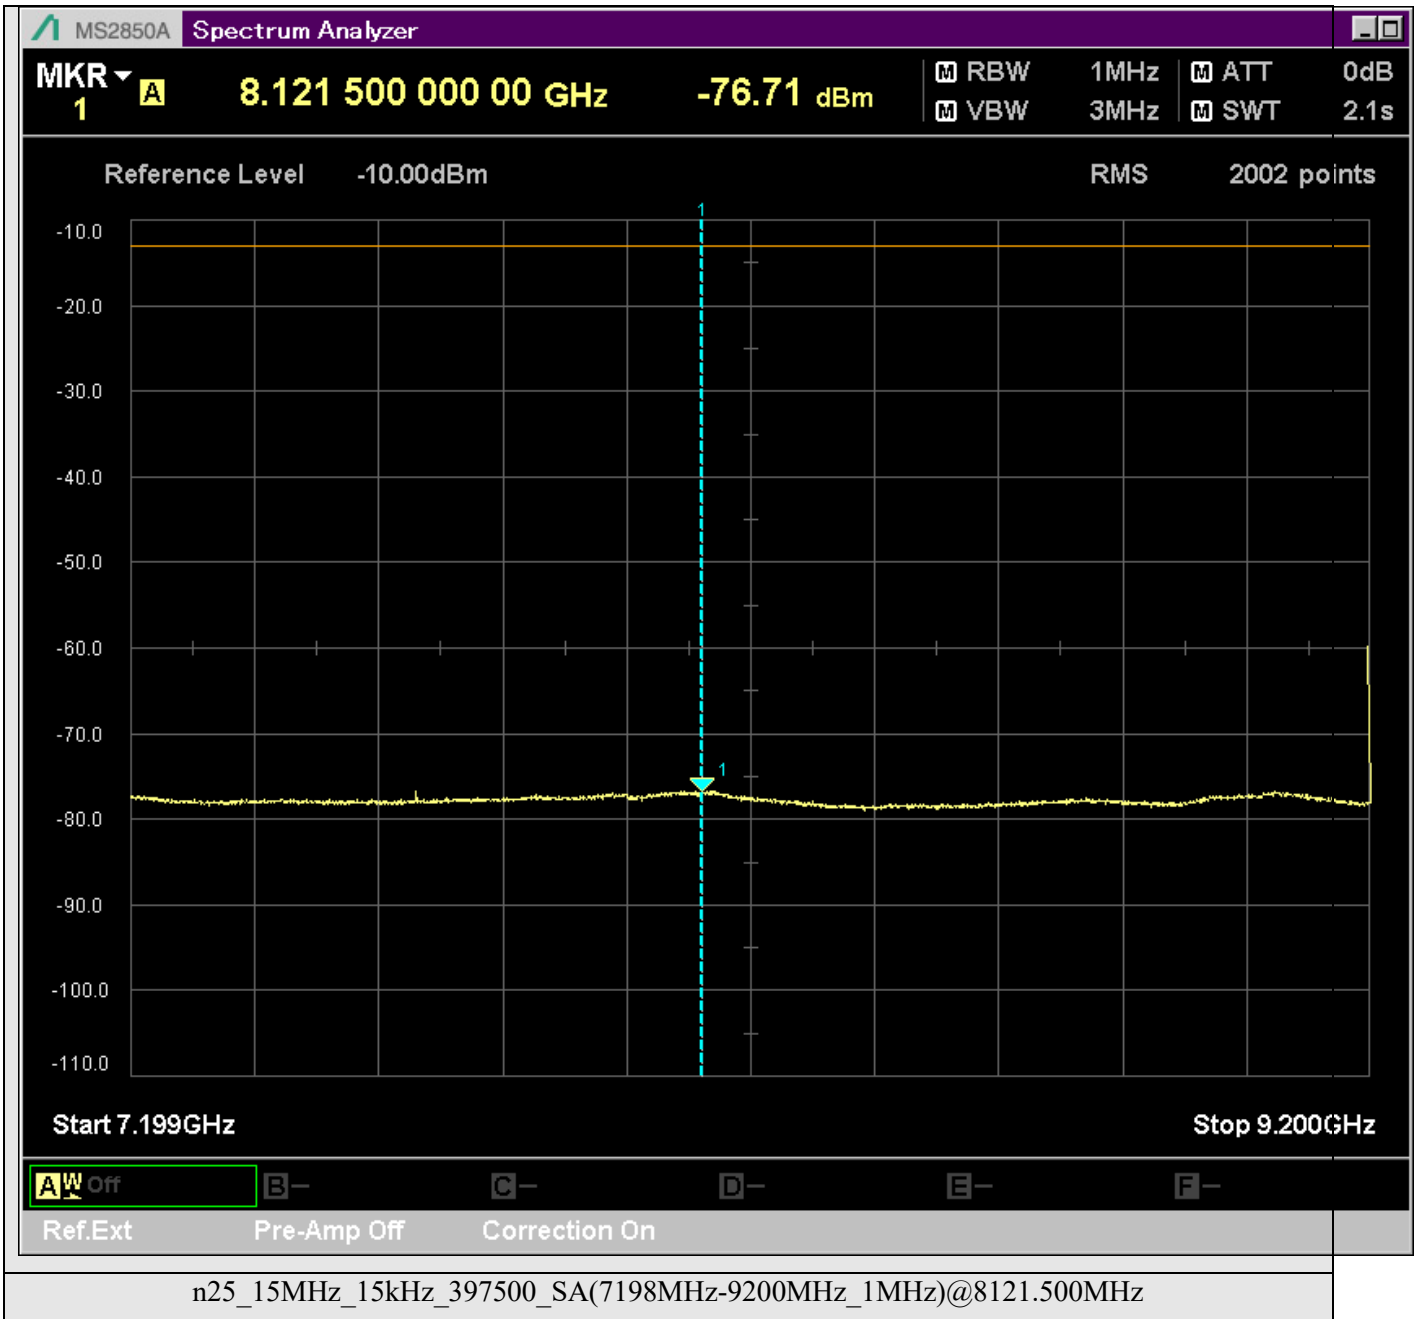

n25_15MHz_15kHz_392500_SA(13198MHz-15200MHz_1MHz)@13741.500MHz

n25_15MHz_15kHz_397500_SA(11198MHz-13200MHz_1MHz)@11800.500MHz

n25_15MHz_15kHz_397500_SA(11198MHz-13200MHz_1MHz)@11817.500MHz

2.1055 Frequency stability

TestResult

Band	Bandwidth	SCS	Channel	TestID	TestConfig	Value	LowLimit	UpLimit	Result
n25	5MHz	15kHz	386500	1	DFT-s-OFDM QPSK^25@0	4.1	-200.30	200.30	PASS
n25	5MHz	15kHz	386500	1	DFT-s-OFDM QPSK^25@0	0.00	-0.11	0.11	PASS
n25	5MHz	15kHz	392500	1	DFT-s-OFDM QPSK^25@0	-2.2	-203.30	203.30	PASS
n25	5MHz	15kHz	392500	1	DFT-s-OFDM QPSK^25@0	0.00	-0.11	0.11	PASS
n25	5MHz	15kHz	398500	1	DFT-s-OFDM QPSK^25@0	56.9	-206.30	206.30	PASS
n25	5MHz	15kHz	398500	1	DFT-s-OFDM QPSK^25@0	0.03	-0.11	0.11	PASS
n25	15MHz	15kHz	387500	1	DFT-s-OFDM QPSK^50@29	5.9	-200.80	200.80	PASS
n25	15MHz	15kHz	387500	1	DFT-s-OFDM QPSK^50@29	0.00	-0.11	0.11	PASS
n25	15MHz	15kHz	392500	1	DFT-s-OFDM QPSK^50@29	11.2	-203.30	203.30	PASS
n25	15MHz	15kHz	392500	1	DFT-s-OFDM QPSK^50@29	0.01	-0.11	0.11	PASS
n25	15MHz	15kHz	397500	1	DFT-s-OFDM QPSK^50@29	62.3	-206.30	206.30	PASS
n25	15MHz	15kHz	397500	1	DFT-s-OFDM QPSK^50@29	0.03	-0.11	0.11	PASS