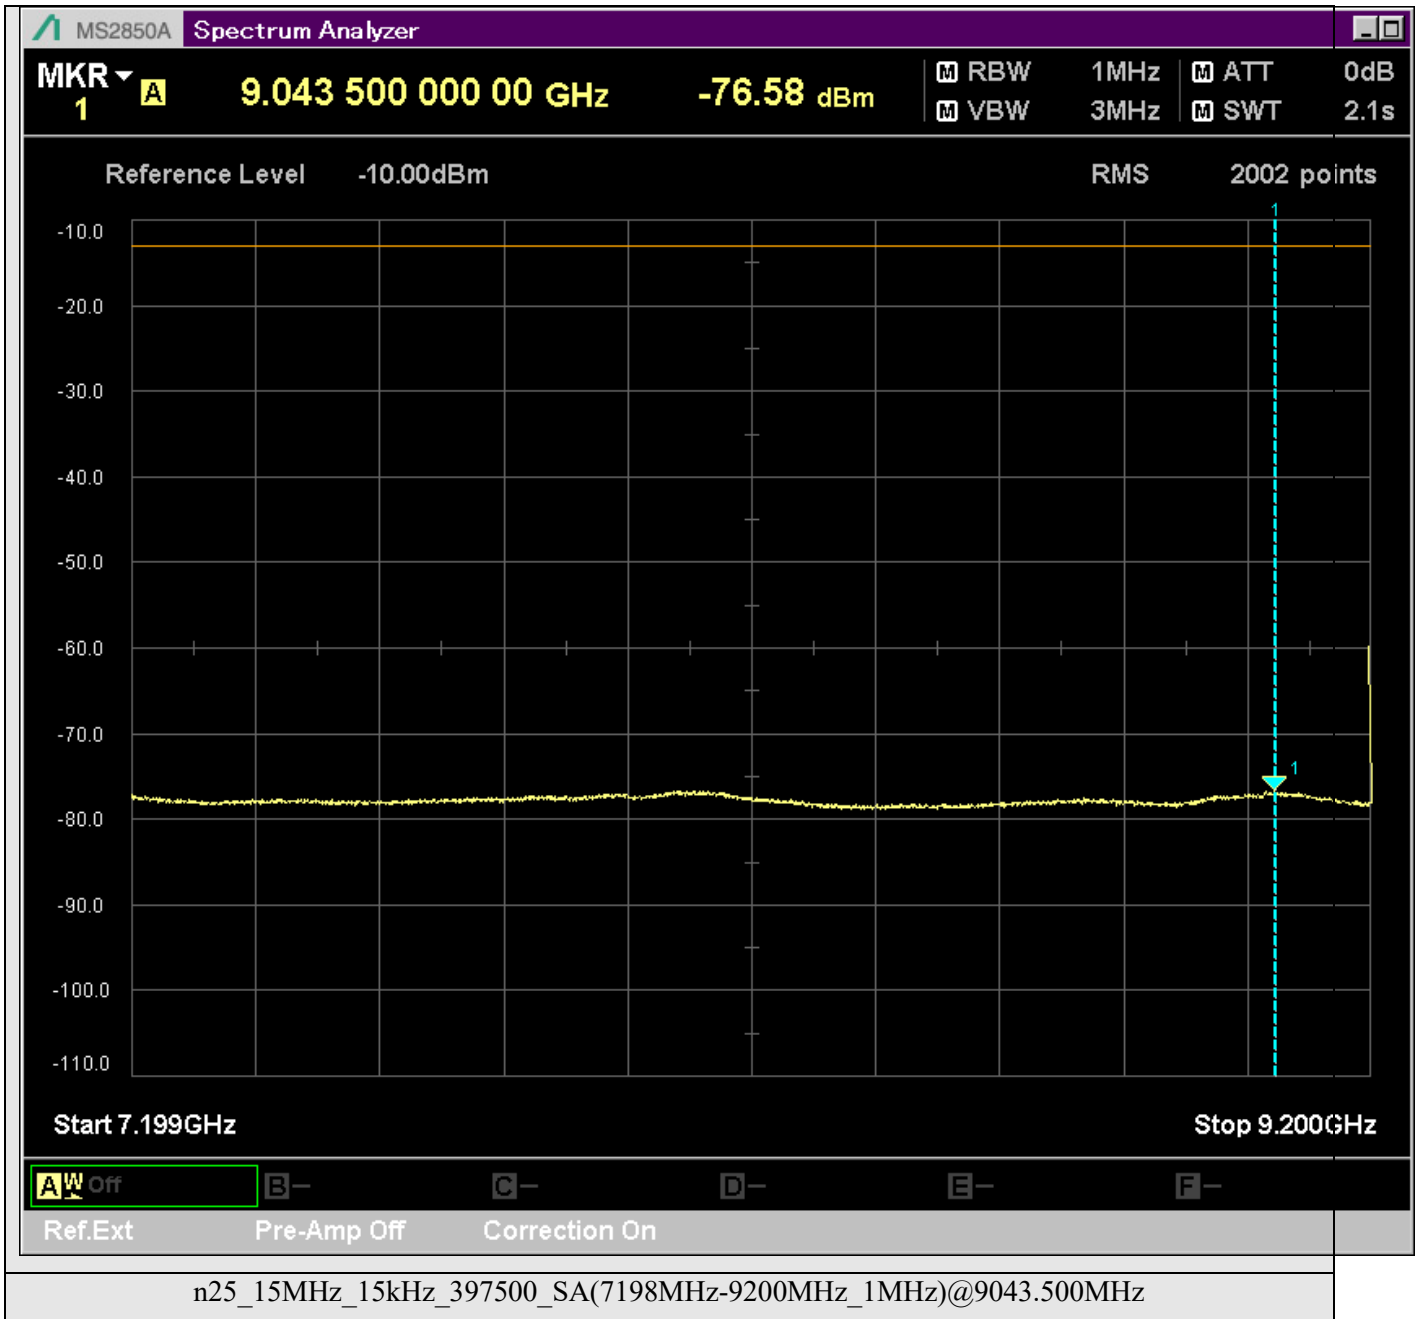

n25_15MHz_15kHz_392500_SA(13198MHz-15200MHz_1MHz)@13741.500MHz

n25_15MHz_15kHz_397500_SA(11198MHz-13200MHz_1MHz)@11800.500MHz

n25_15MHz_15kHz_397500_SA(11198MHz-13200MHz_1MHz)@11817.500MHz

2.1055 Frequency stability

TestResult

Band	Bandwidth	SCS	Channel	TestID	TestConfig	Value	LowLimit	UpLimit	Result
n25	5MHz	15kHz	386500	1	DFT-s-OFDM QPSK^25@0	4.1	-200.30	200.30	PASS
n25	5MHz	15kHz	386500	1	DFT-s-OFDM QPSK^25@0	0.00	-0.11	0.11	PASS
n25	5MHz	15kHz	392500	1	DFT-s-OFDM QPSK^25@0	-2.2	-203.30	203.30	PASS
n25	5MHz	15kHz	392500	1	DFT-s-OFDM QPSK^25@0	0.00	-0.11	0.11	PASS
n25	5MHz	15kHz	398500	1	DFT-s-OFDM QPSK^25@0	56.9	-206.30	206.30	PASS
n25	5MHz	15kHz	398500	1	DFT-s-OFDM QPSK^25@0	0.03	-0.11	0.11	PASS
n25	15MHz	15kHz	387500	1	DFT-s-OFDM QPSK^50@29	5.9	-200.80	200.80	PASS
n25	15MHz	15kHz	387500	1	DFT-s-OFDM QPSK^50@29	0.00	-0.11	0.11	PASS
n25	15MHz	15kHz	392500	1	DFT-s-OFDM QPSK^50@29	11.2	-203.30	203.30	PASS
n25	15MHz	15kHz	392500	1	DFT-s-OFDM QPSK^50@29	0.01	-0.11	0.11	PASS
n25	15MHz	15kHz	397500	1	DFT-s-OFDM QPSK^50@29	62.3	-206.30	206.30	PASS
n25	15MHz	15kHz	397500	1	DFT-s-OFDM QPSK^50@29	0.03	-0.11	0.11	PASS