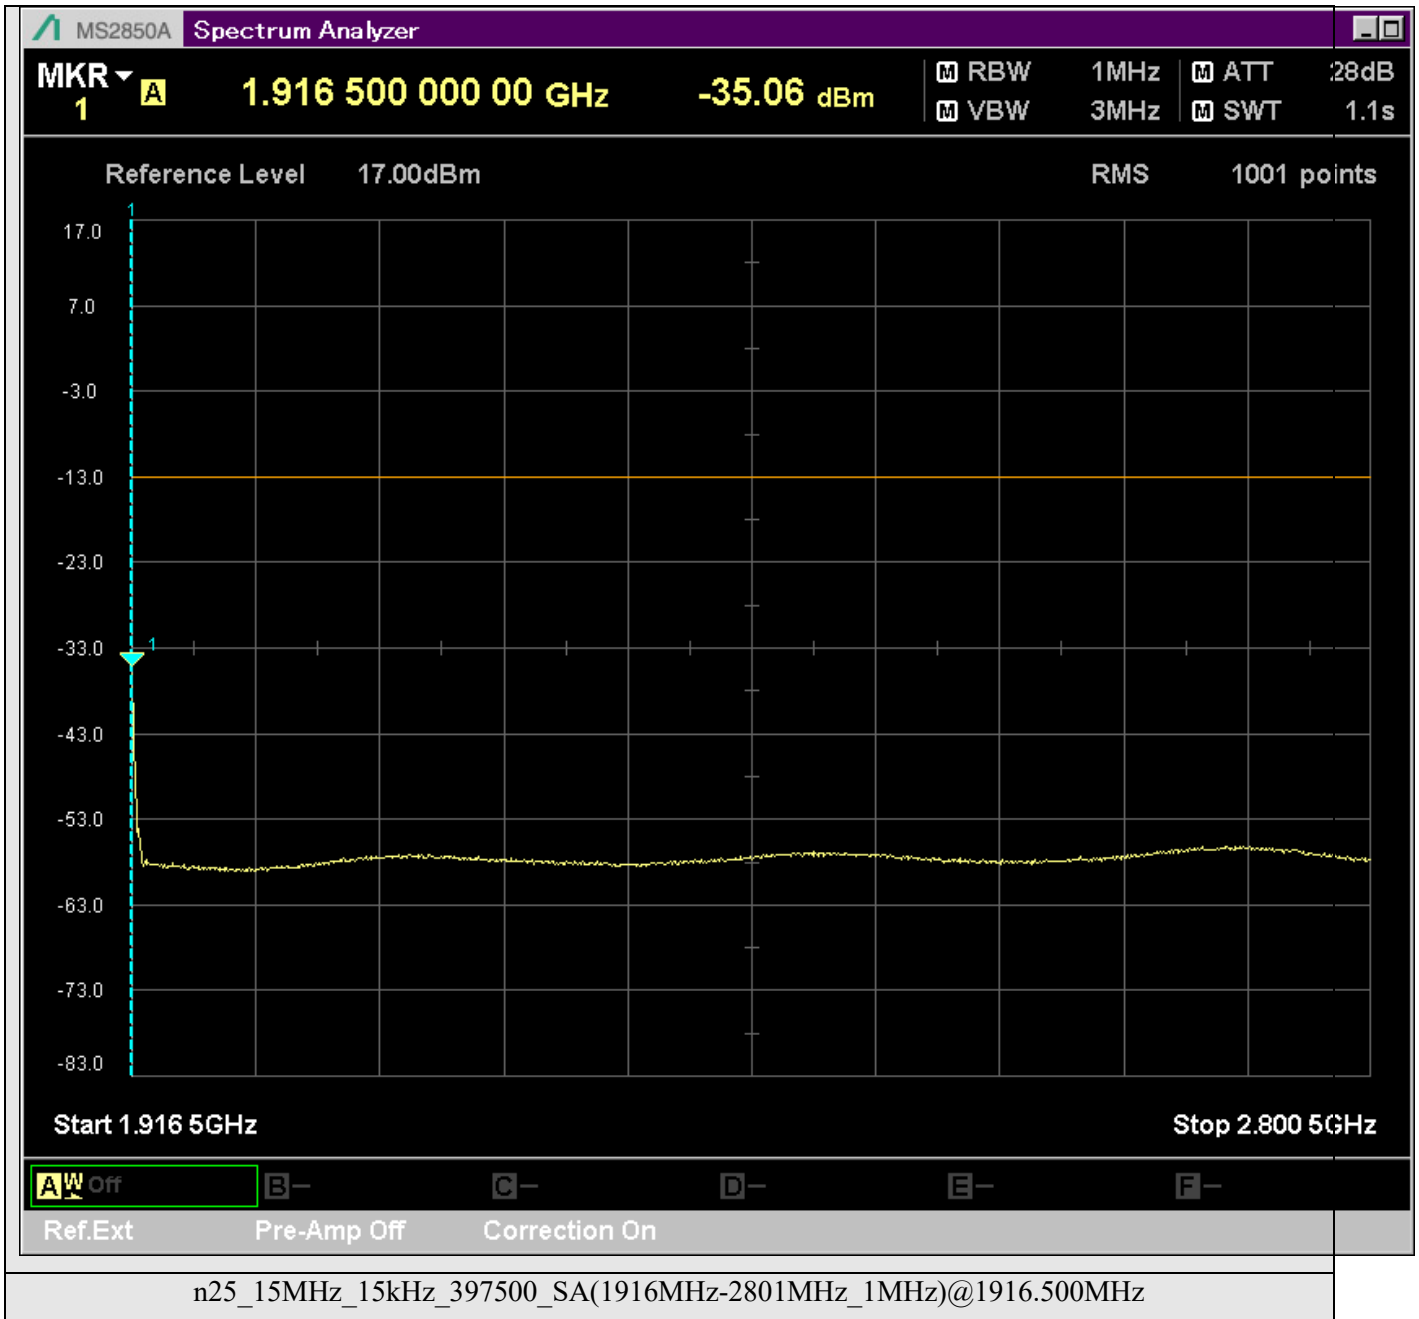

n25_15MHz_15kHz_392500_SA(13198MHz-15200MHz_1MHz)@13741.500MHz

n25_15MHz_15kHz_397500_SA(11198MHz-13200MHz_1MHz)@11800.500MHz

n25_15MHz_15kHz_397500_SA(11198MHz-13200MHz_1MHz)@11817.500MHz

2.1055 Frequency stability

TestResult

Band	Bandwidth	SCS	Channel	TestID	TestConfig	Value	LowLimit	UpLimit	Result
n25	5MHz	15kHz	386500	1	DFT-s-OFDM QPSK^25@0	4.1	-200.30	200.30	PASS
n25	5MHz	15kHz	386500	1	DFT-s-OFDM QPSK^25@0	0.00	-0.11	0.11	PASS
n25	5MHz	15kHz	392500	1	DFT-s-OFDM QPSK^25@0	-2.2	-203.30	203.30	PASS
n25	5MHz	15kHz	392500	1	DFT-s-OFDM QPSK^25@0	0.00	-0.11	0.11	PASS
n25	5MHz	15kHz	398500	1	DFT-s-OFDM QPSK^25@0	56.9	-206.30	206.30	PASS
n25	5MHz	15kHz	398500	1	DFT-s-OFDM QPSK^25@0	0.03	-0.11	0.11	PASS
n25	15MHz	15kHz	387500	1	DFT-s-OFDM QPSK^50@29	5.9	-200.80	200.80	PASS
n25	15MHz	15kHz	387500	1	DFT-s-OFDM QPSK^50@29	0.00	-0.11	0.11	PASS
n25	15MHz	15kHz	392500	1	DFT-s-OFDM QPSK^50@29	11.2	-203.30	203.30	PASS
n25	15MHz	15kHz	392500	1	DFT-s-OFDM QPSK^50@29	0.01	-0.11	0.11	PASS
n25	15MHz	15kHz	397500	1	DFT-s-OFDM QPSK^50@29	62.3	-206.30	206.30	PASS
n25	15MHz	15kHz	397500	1	DFT-s-OFDM QPSK^50@29	0.03	-0.11	0.11	PASS