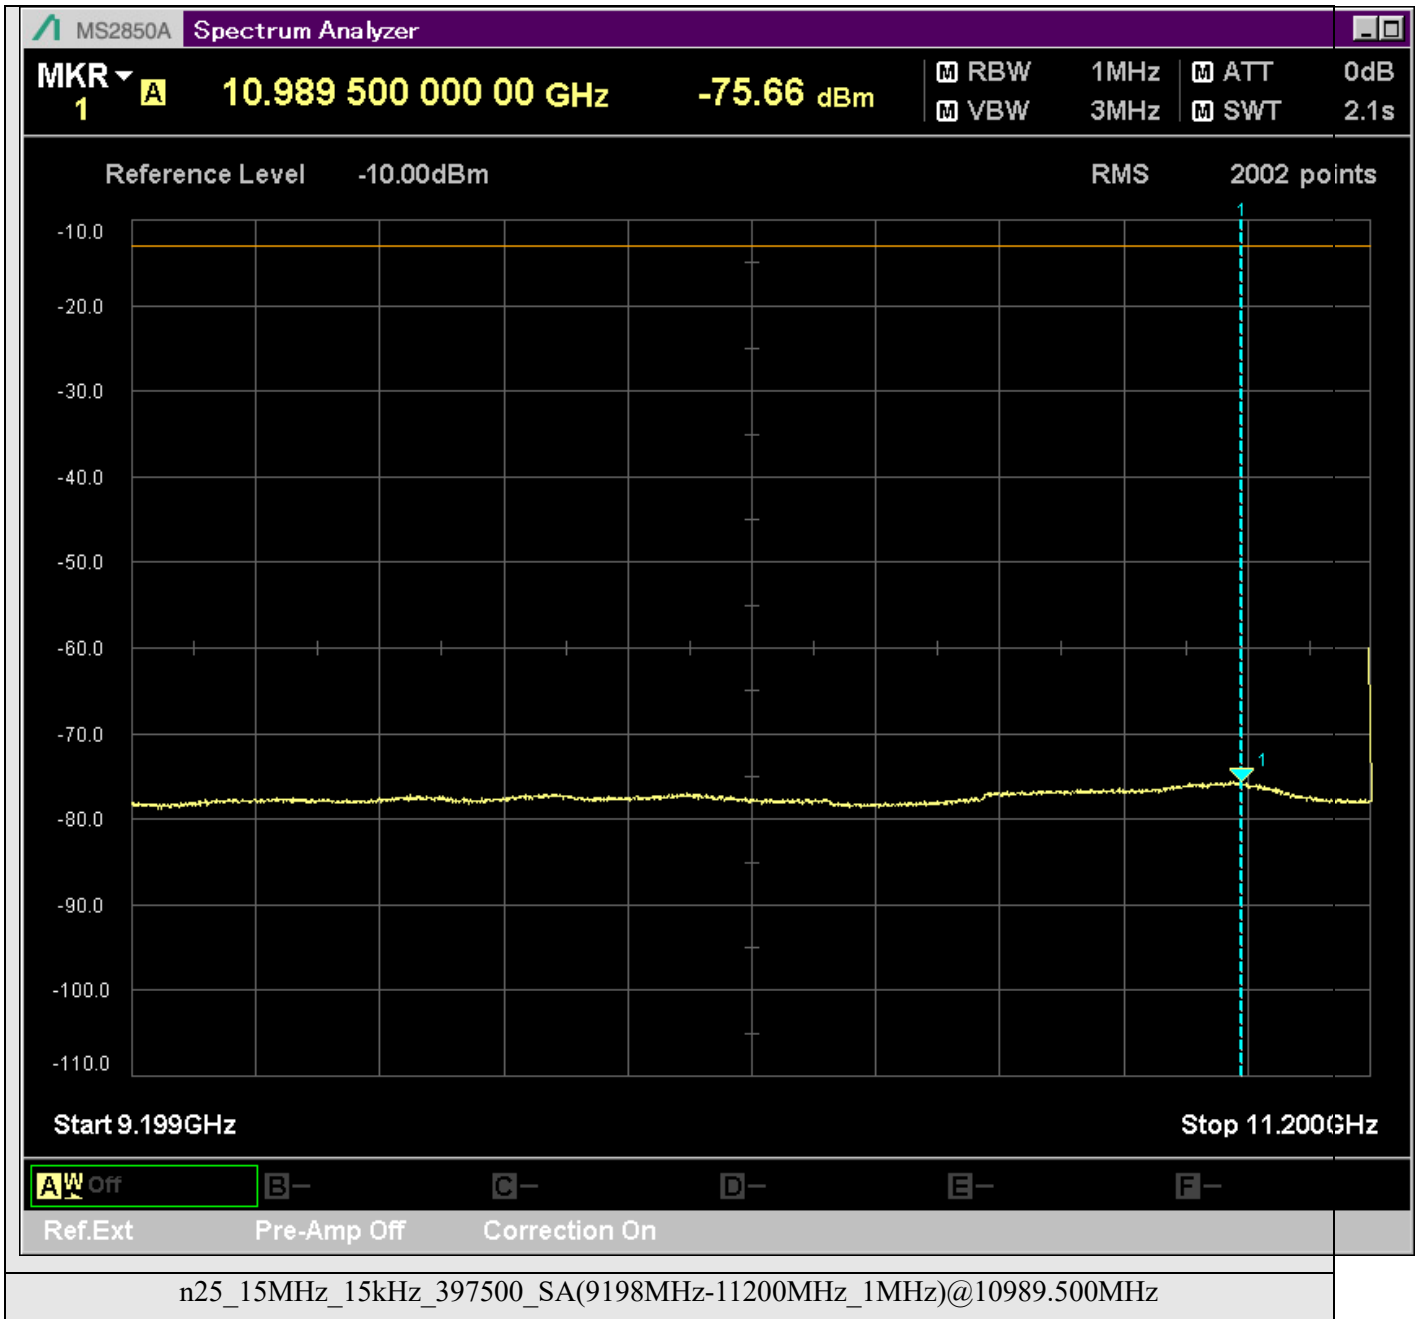

n25_15MHz_15kHz_392500_SA(13198MHz-15200MHz_1MHz)@13741.500MHz

n25_15MHz_15kHz_397500_SA(11198MHz-13200MHz_1MHz)@11800.500MHz

n25_15MHz_15kHz_397500_SA(11198MHz-13200MHz_1MHz)@11817.500MHz

2.1055 Frequency stability

TestResult

Band	Bandwidth	SCS	Channel	TestID	TestConfig	Value	LowLimit	UpLimit	Result
n25	5MHz	15kHz	386500	1	DFT-s-OFDM QPSK^25@0	4.1	-200.30	200.30	PASS
n25	5MHz	15kHz	386500	1	DFT-s-OFDM QPSK^25@0	0.00	-0.11	0.11	PASS
n25	5MHz	15kHz	392500	1	DFT-s-OFDM QPSK^25@0	-2.2	-203.30	203.30	PASS
n25	5MHz	15kHz	392500	1	DFT-s-OFDM QPSK^25@0	0.00	-0.11	0.11	PASS
n25	5MHz	15kHz	398500	1	DFT-s-OFDM QPSK^25@0	56.9	-206.30	206.30	PASS
n25	5MHz	15kHz	398500	1	DFT-s-OFDM QPSK^25@0	0.03	-0.11	0.11	PASS
n25	15MHz	15kHz	387500	1	DFT-s-OFDM QPSK^50@29	5.9	-200.80	200.80	PASS
n25	15MHz	15kHz	387500	1	DFT-s-OFDM QPSK^50@29	0.00	-0.11	0.11	PASS
n25	15MHz	15kHz	392500	1	DFT-s-OFDM QPSK^50@29	11.2	-203.30	203.30	PASS
n25	15MHz	15kHz	392500	1	DFT-s-OFDM QPSK^50@29	0.01	-0.11	0.11	PASS
n25	15MHz	15kHz	397500	1	DFT-s-OFDM QPSK^50@29	62.3	-206.30	206.30	PASS
n25	15MHz	15kHz	397500	1	DFT-s-OFDM QPSK^50@29	0.03	-0.11	0.11	PASS