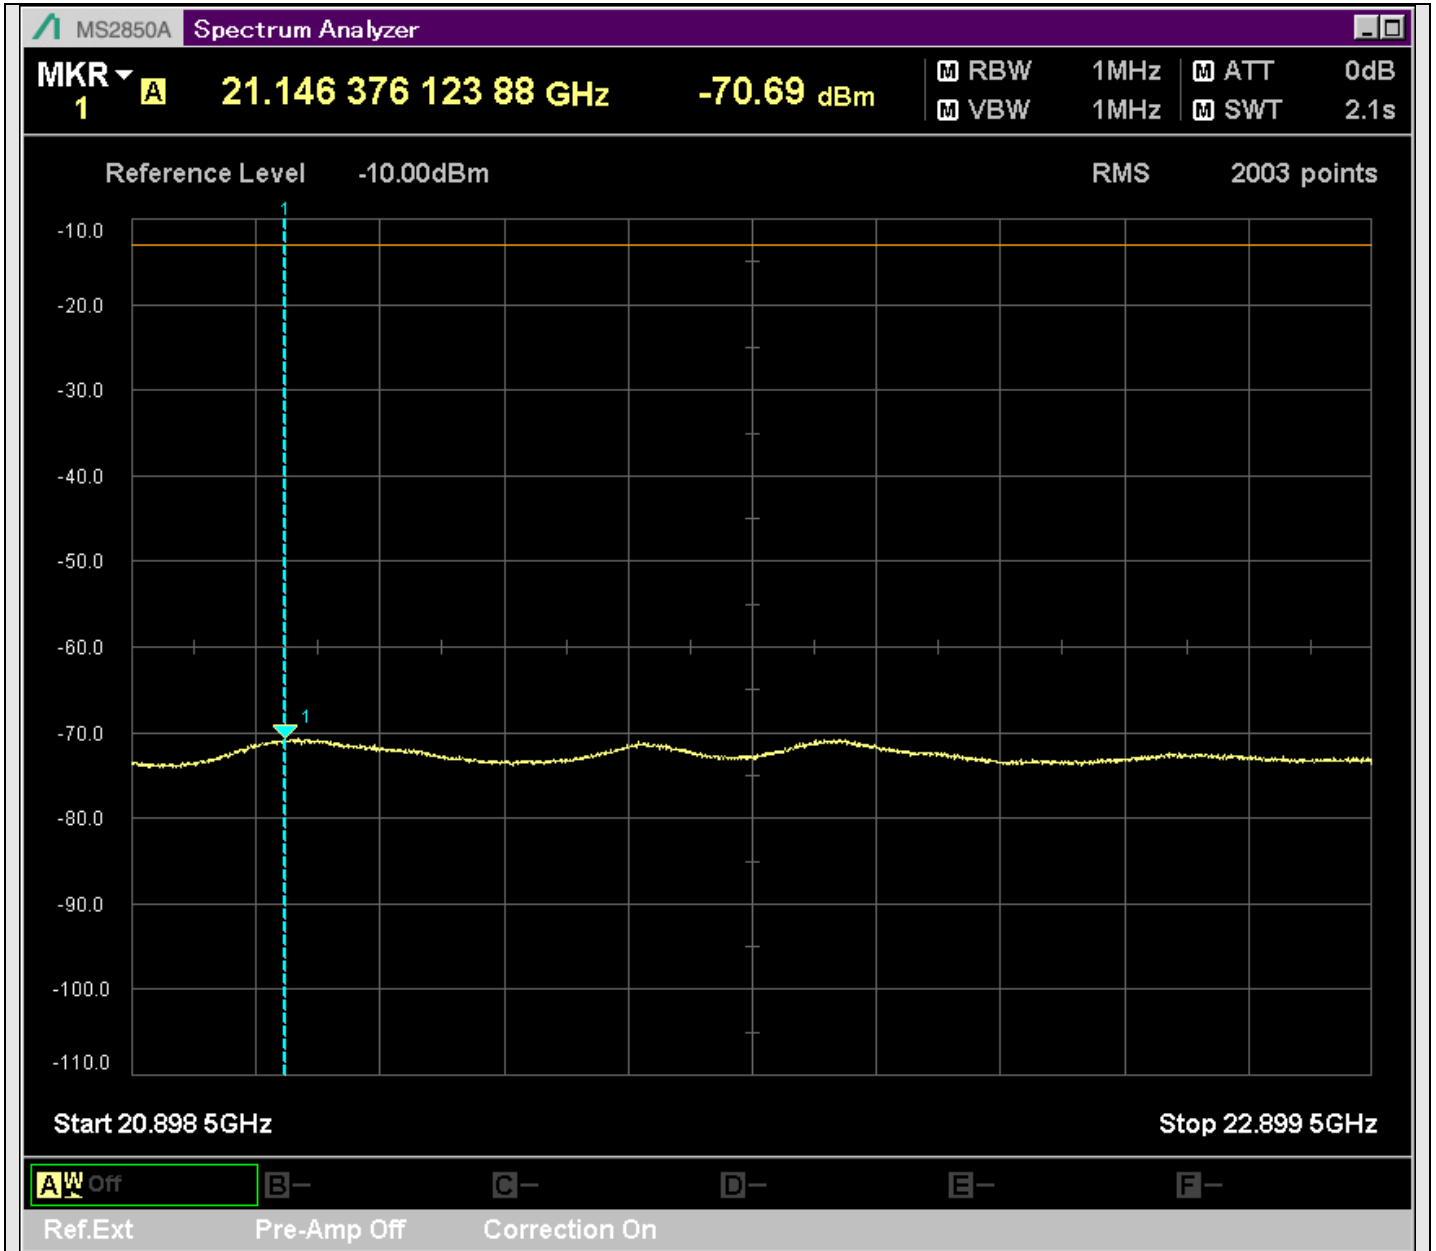

n7_50MHz_15kHz_533000_CP-OFDM
QPSK_Edge_1RB_Left_SA(20898MHz-22900MHz_1MHz)@21146.376MHz