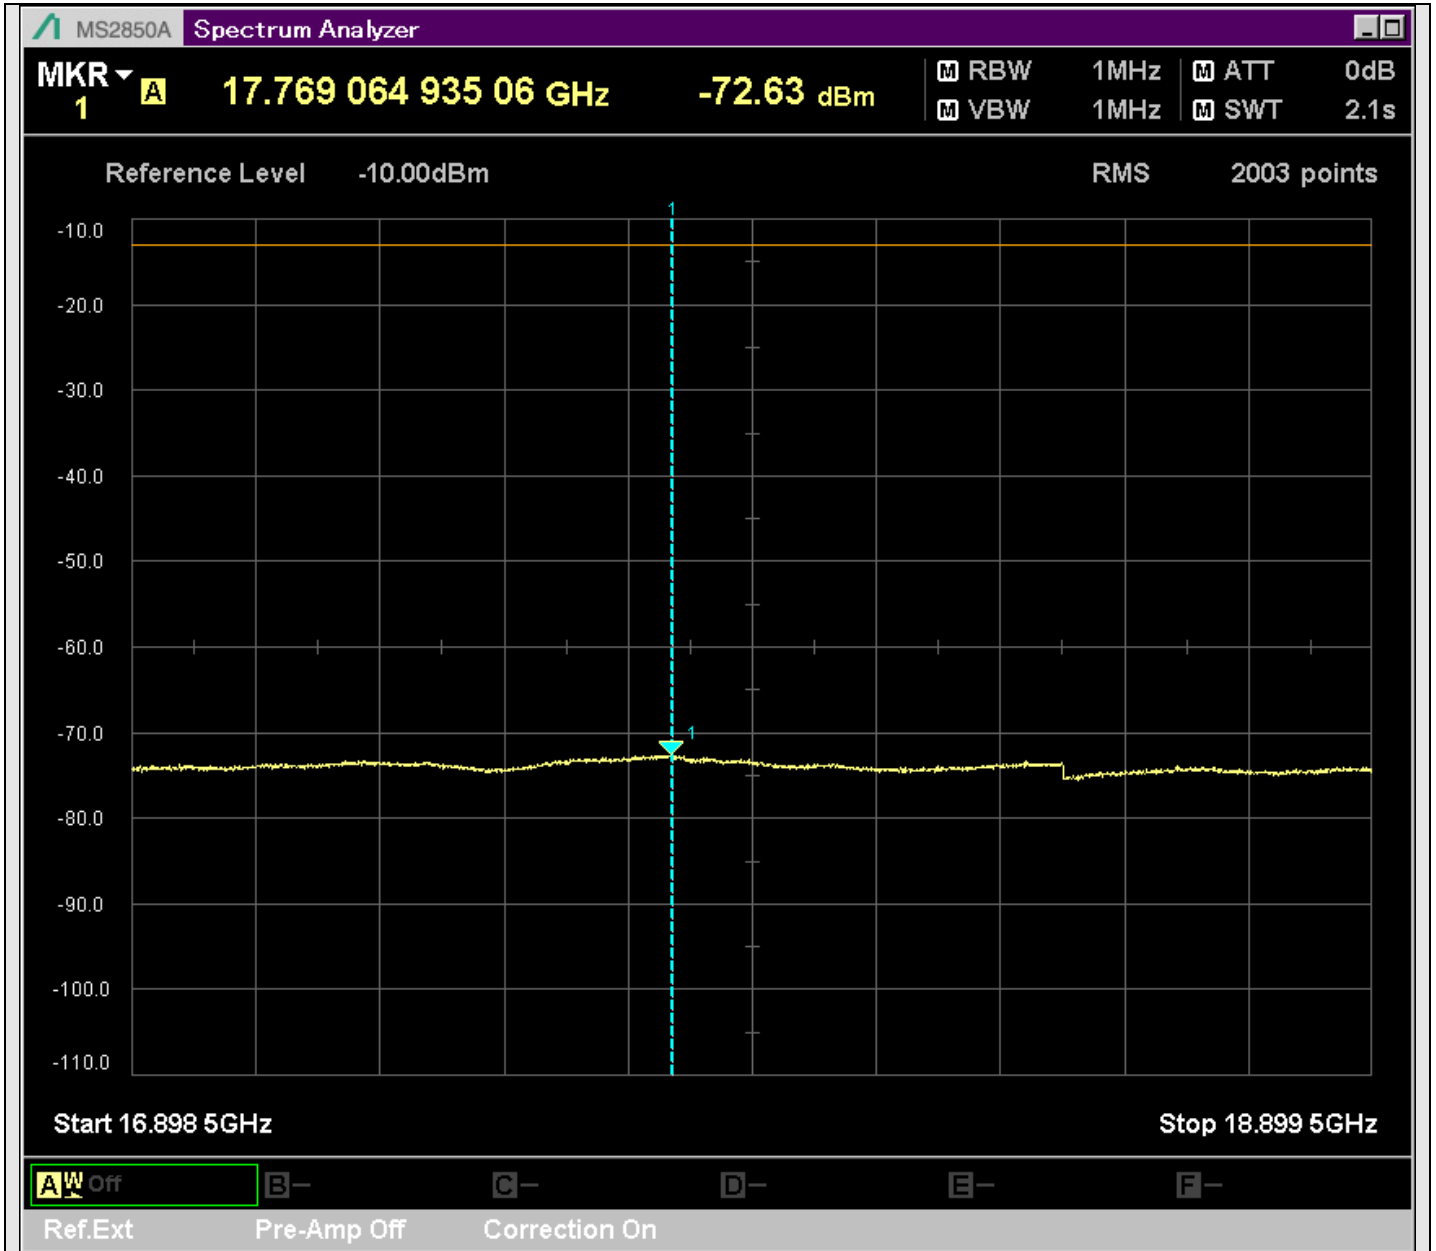

n7_50MHz_15kHz_533000_CP-OFDM
QPSK_Edge_1RB_Left_SA(16898MHz-18900MHz_1MHz)@17769.065MHz