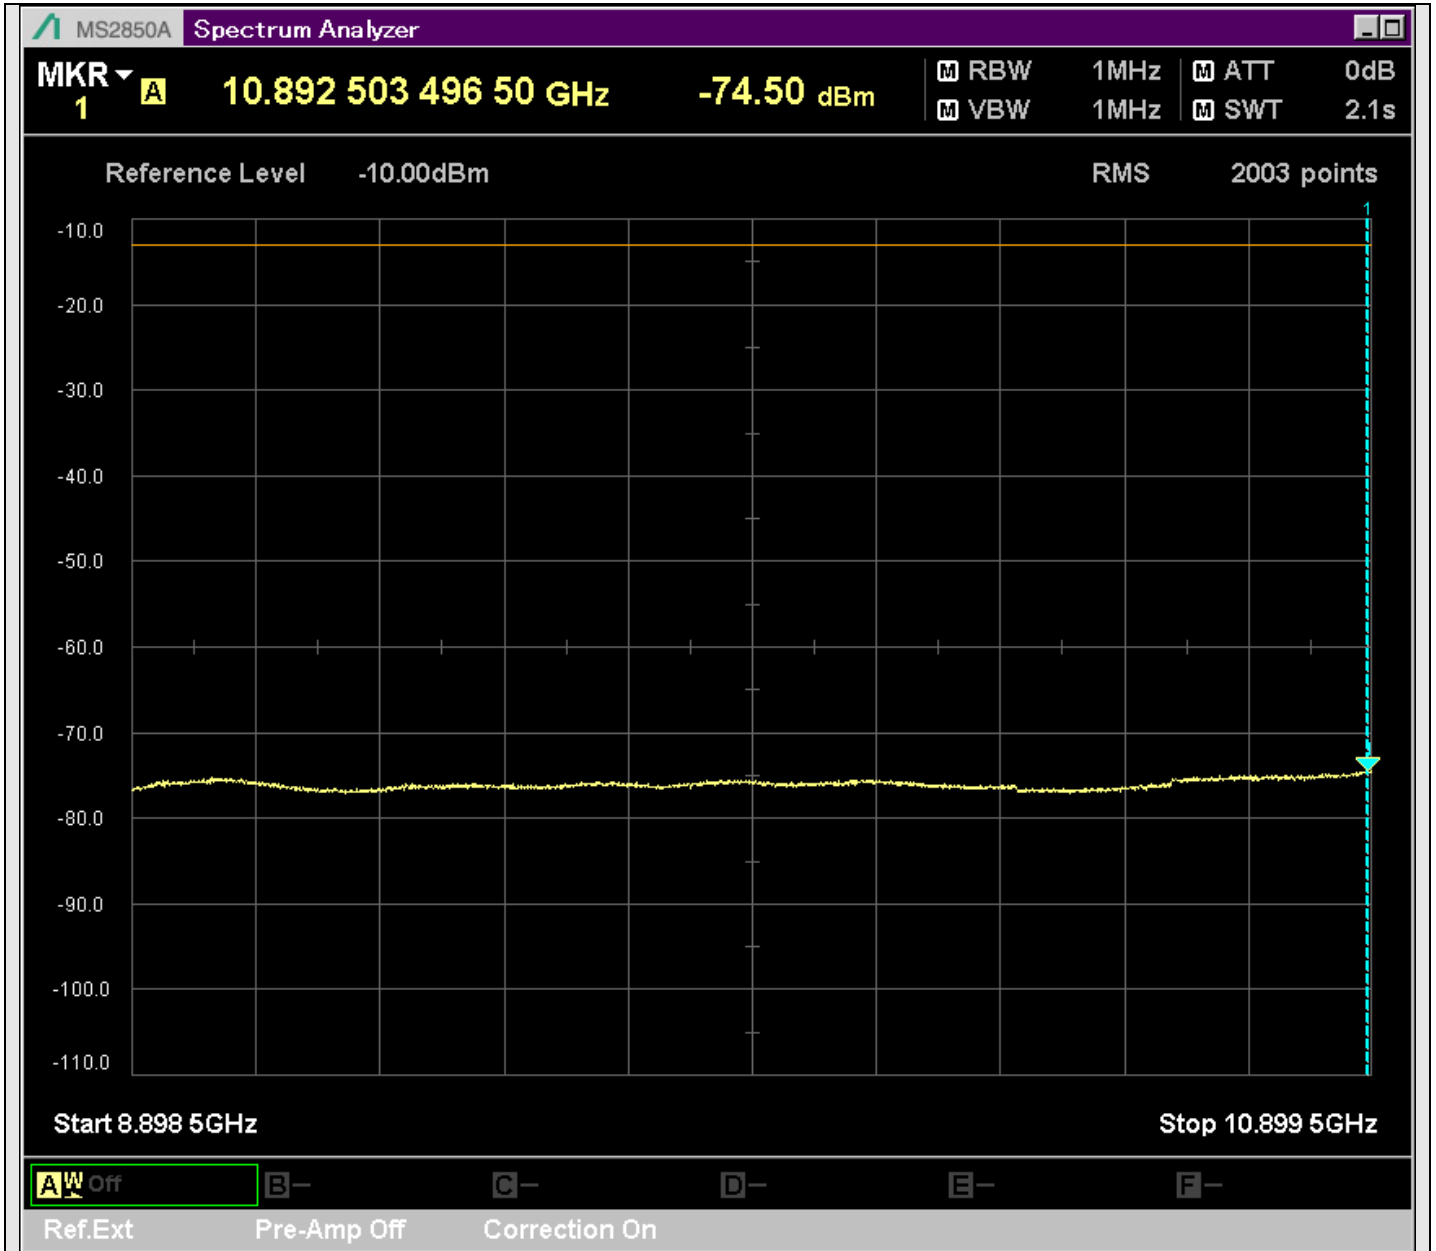

n7_50MHz_15kHz_533000_CP-OFDM
QPSK_Edge_1RB_Left_SA(8898MHz-10900MHz_1MHz)@10892.503MHz