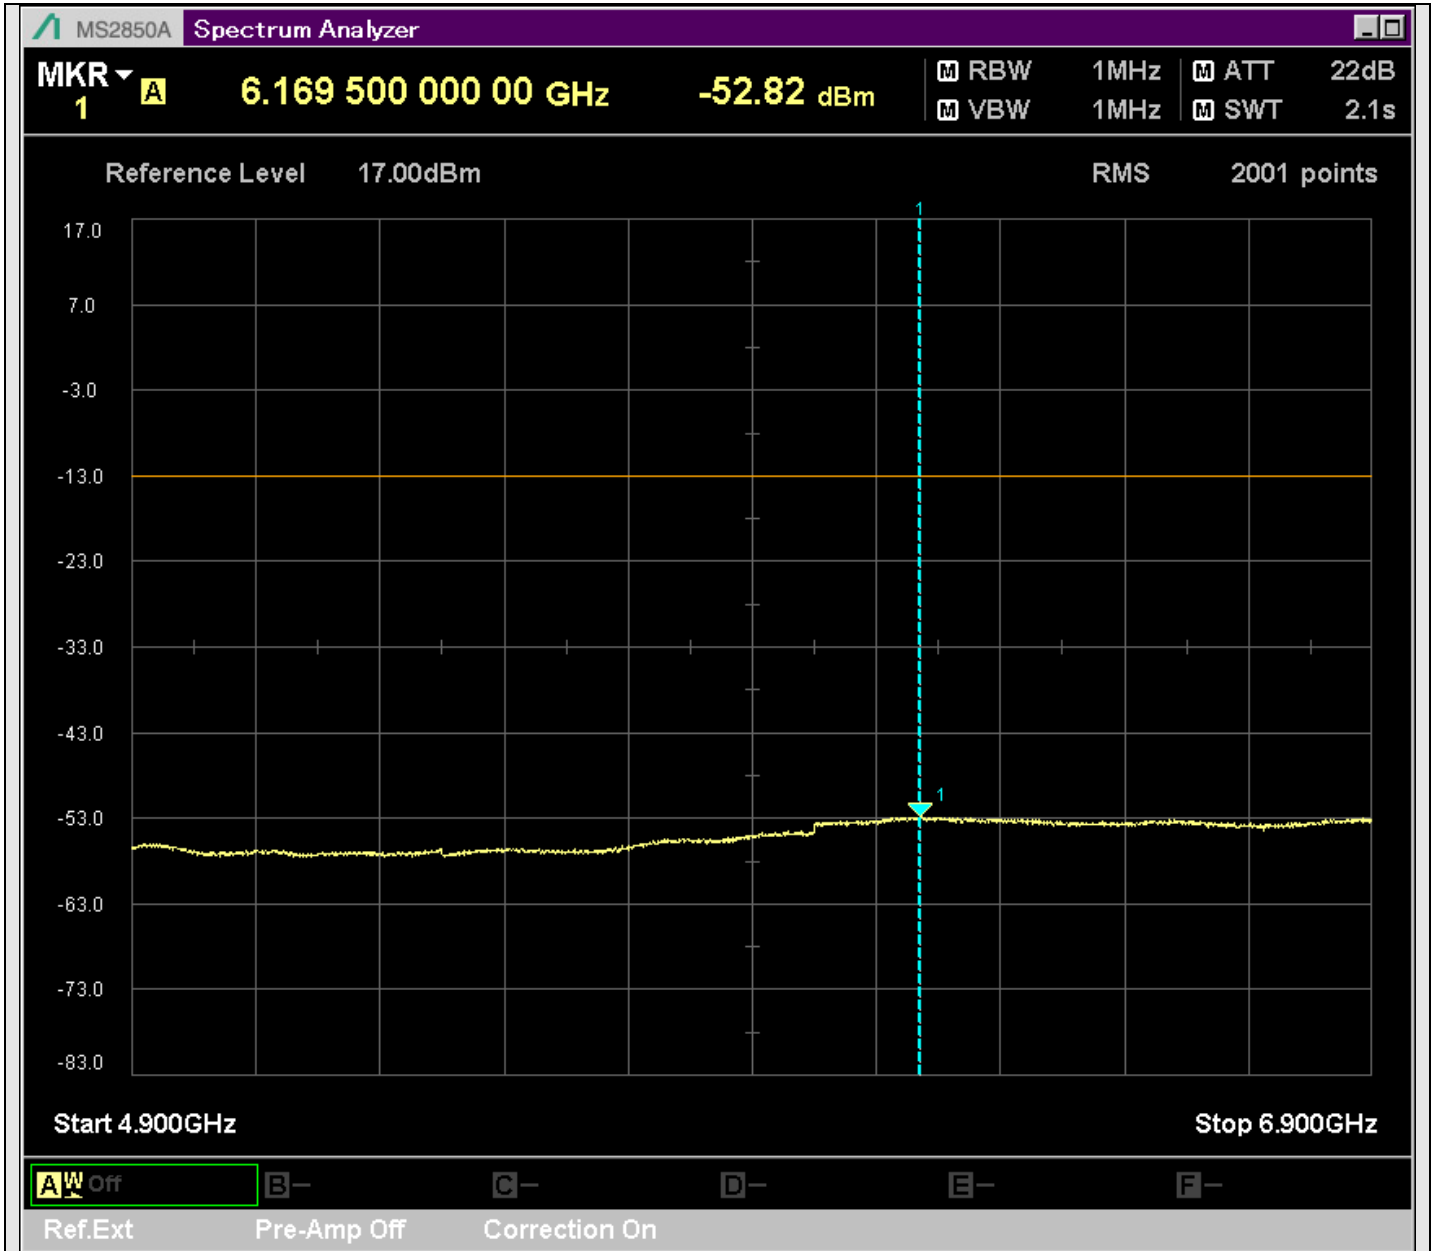

n7_50MHz_15kHz_533000_CP-OFDM
QPSK_Edge_1RB_Left_SA(4899MHz-6900MHz_1MHz)@6169.500MHz