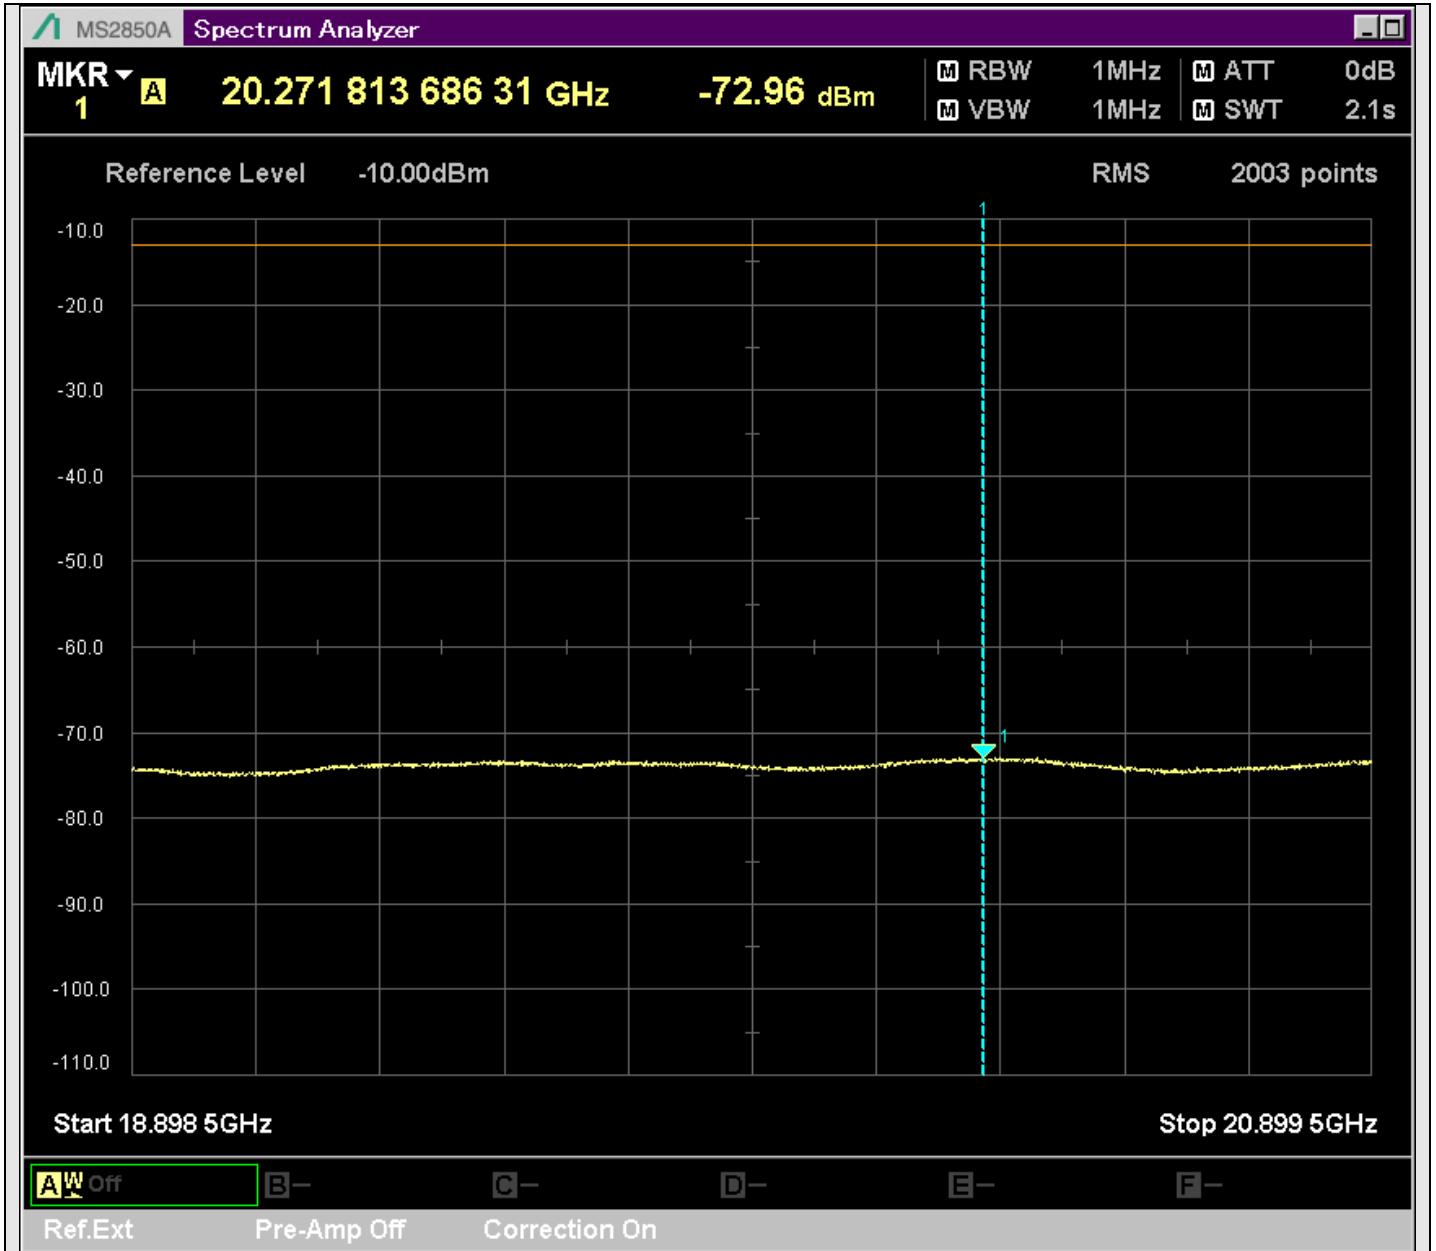

n7_50MHz_15kHz_533000_CP-OFDM
QPSK_Edge_1RB_Left_SA(18898MHz-20900MHz_1MHz)@20271.814MHz