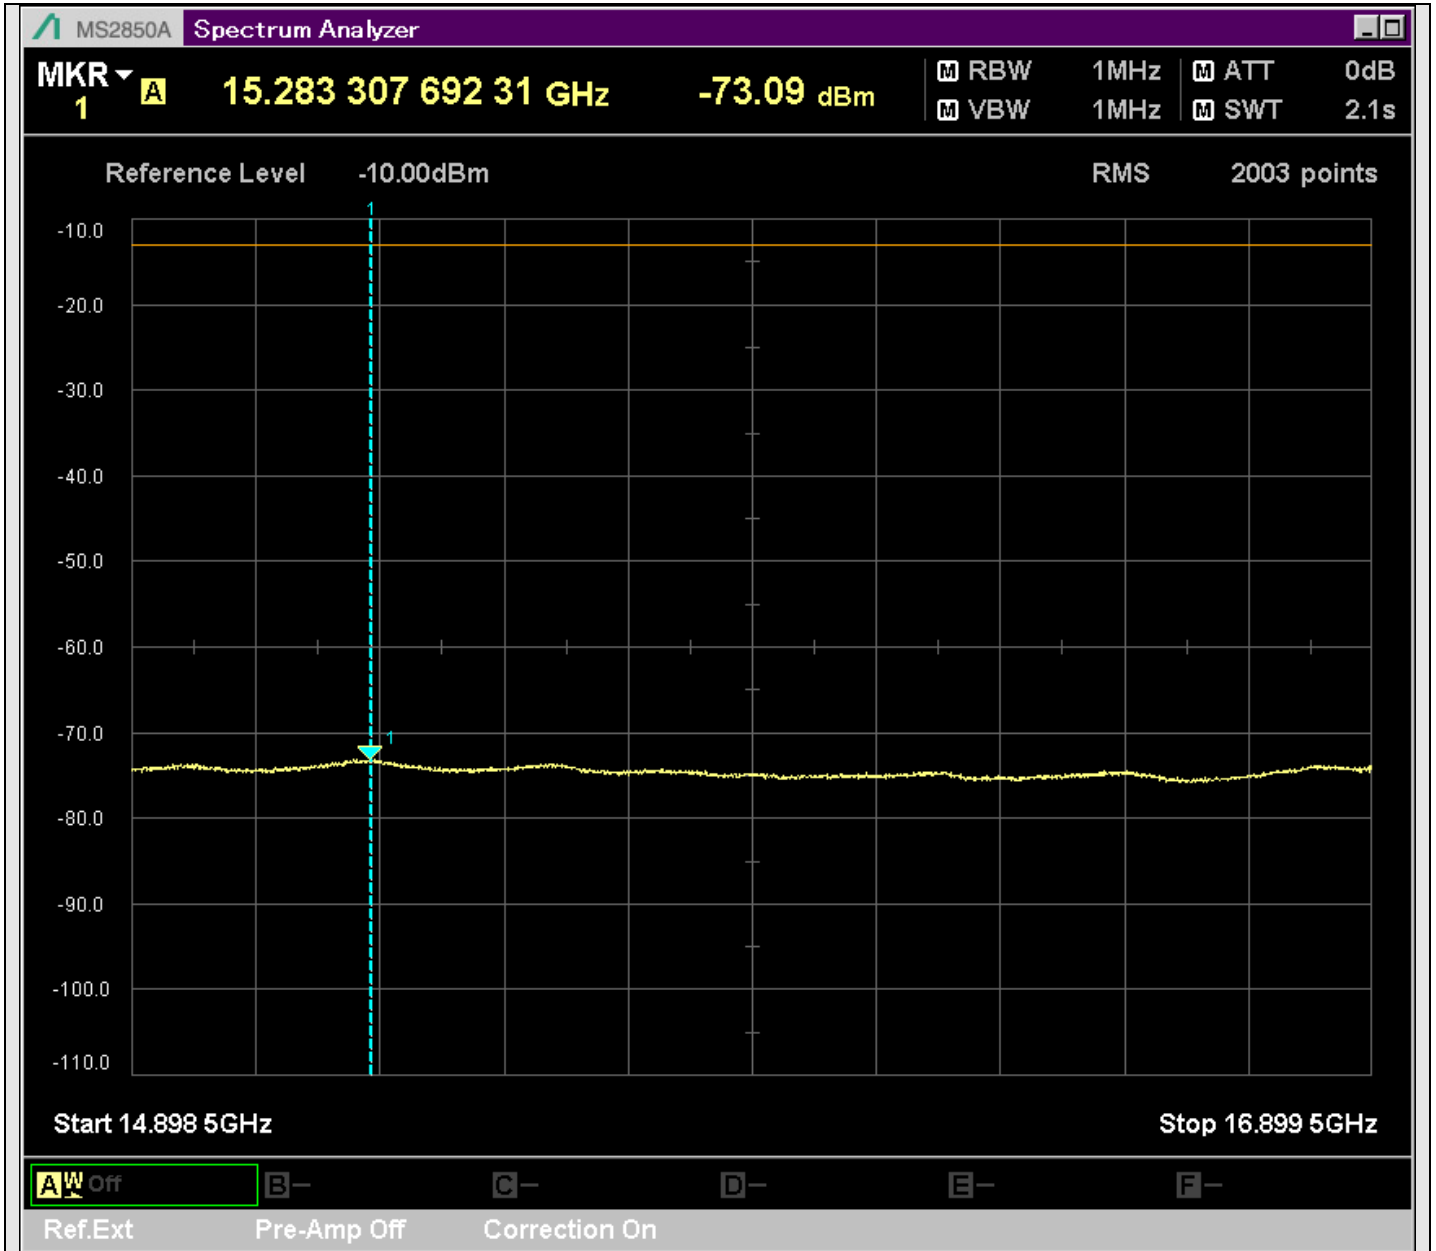

n7_50MHz_15kHz_529000_CP-OFDM
QPSK_Edge_1RB_Left_SA(14898MHz-16900MHz_1MHz)@15283.308MHz