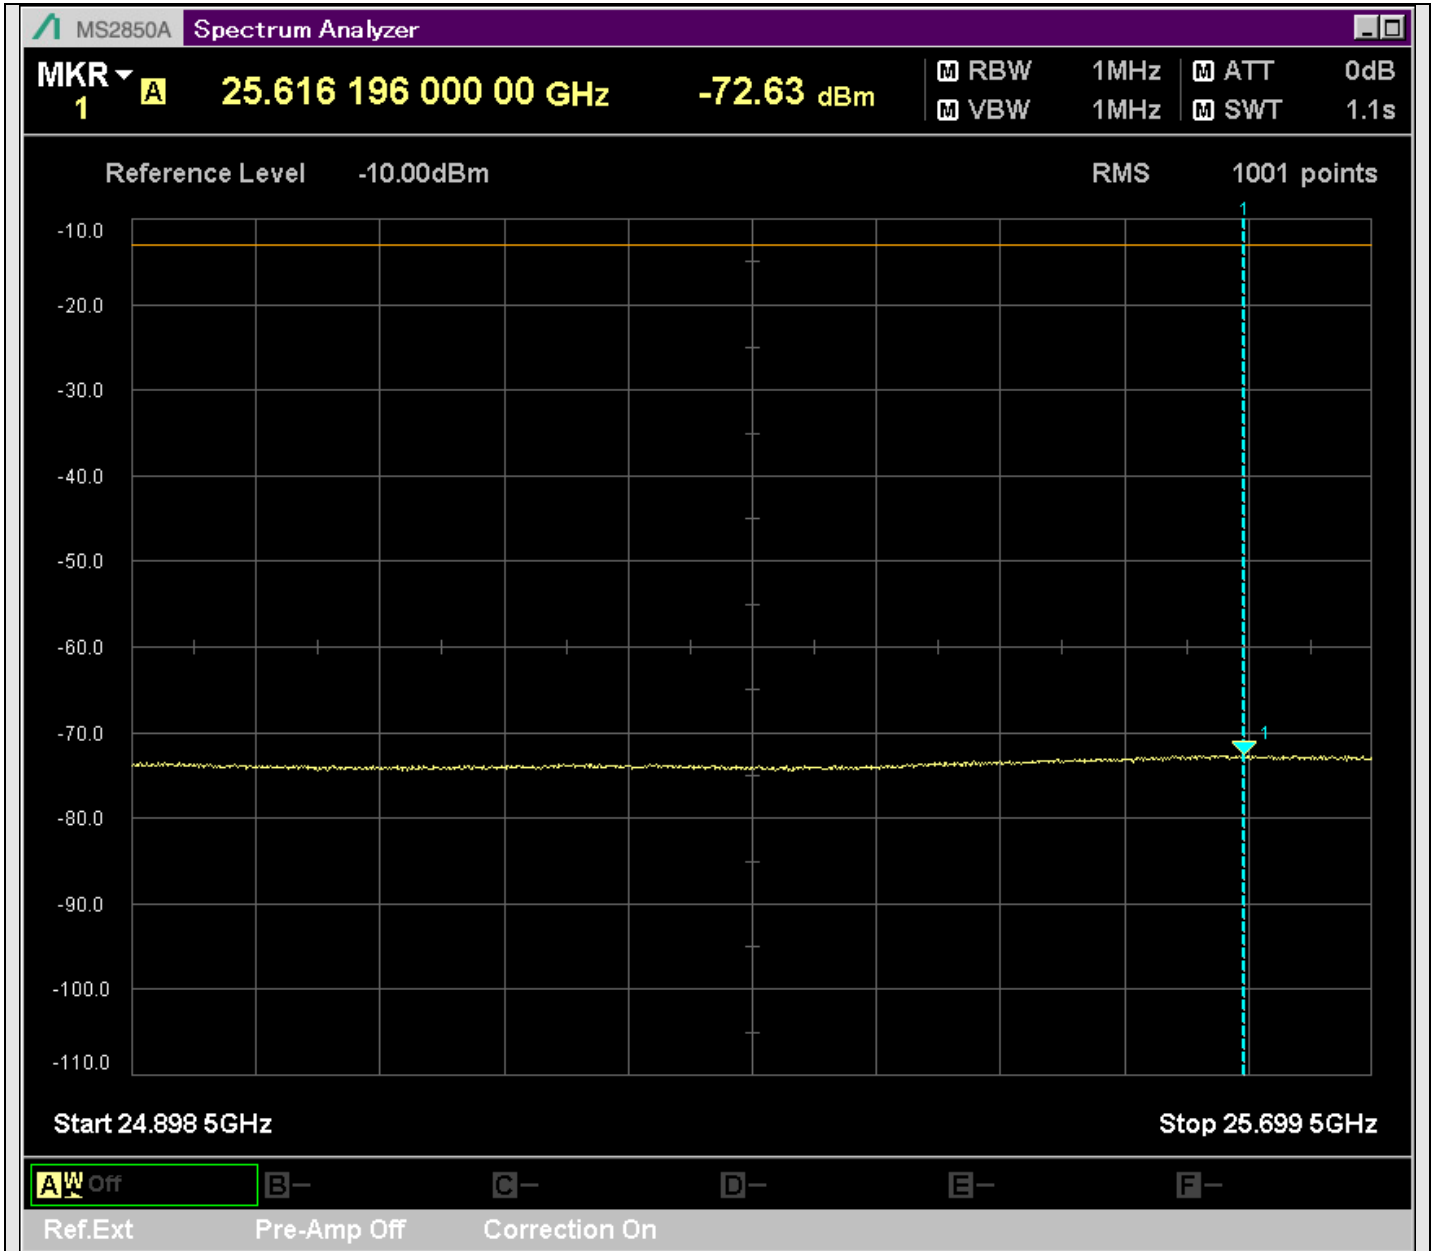

n7_25MHz_15kHz_535500_CP-OFDM
QPSK_Edge_1RB_Left_SA(24898MHz-25700MHz_1MHz)@25616.196MHz