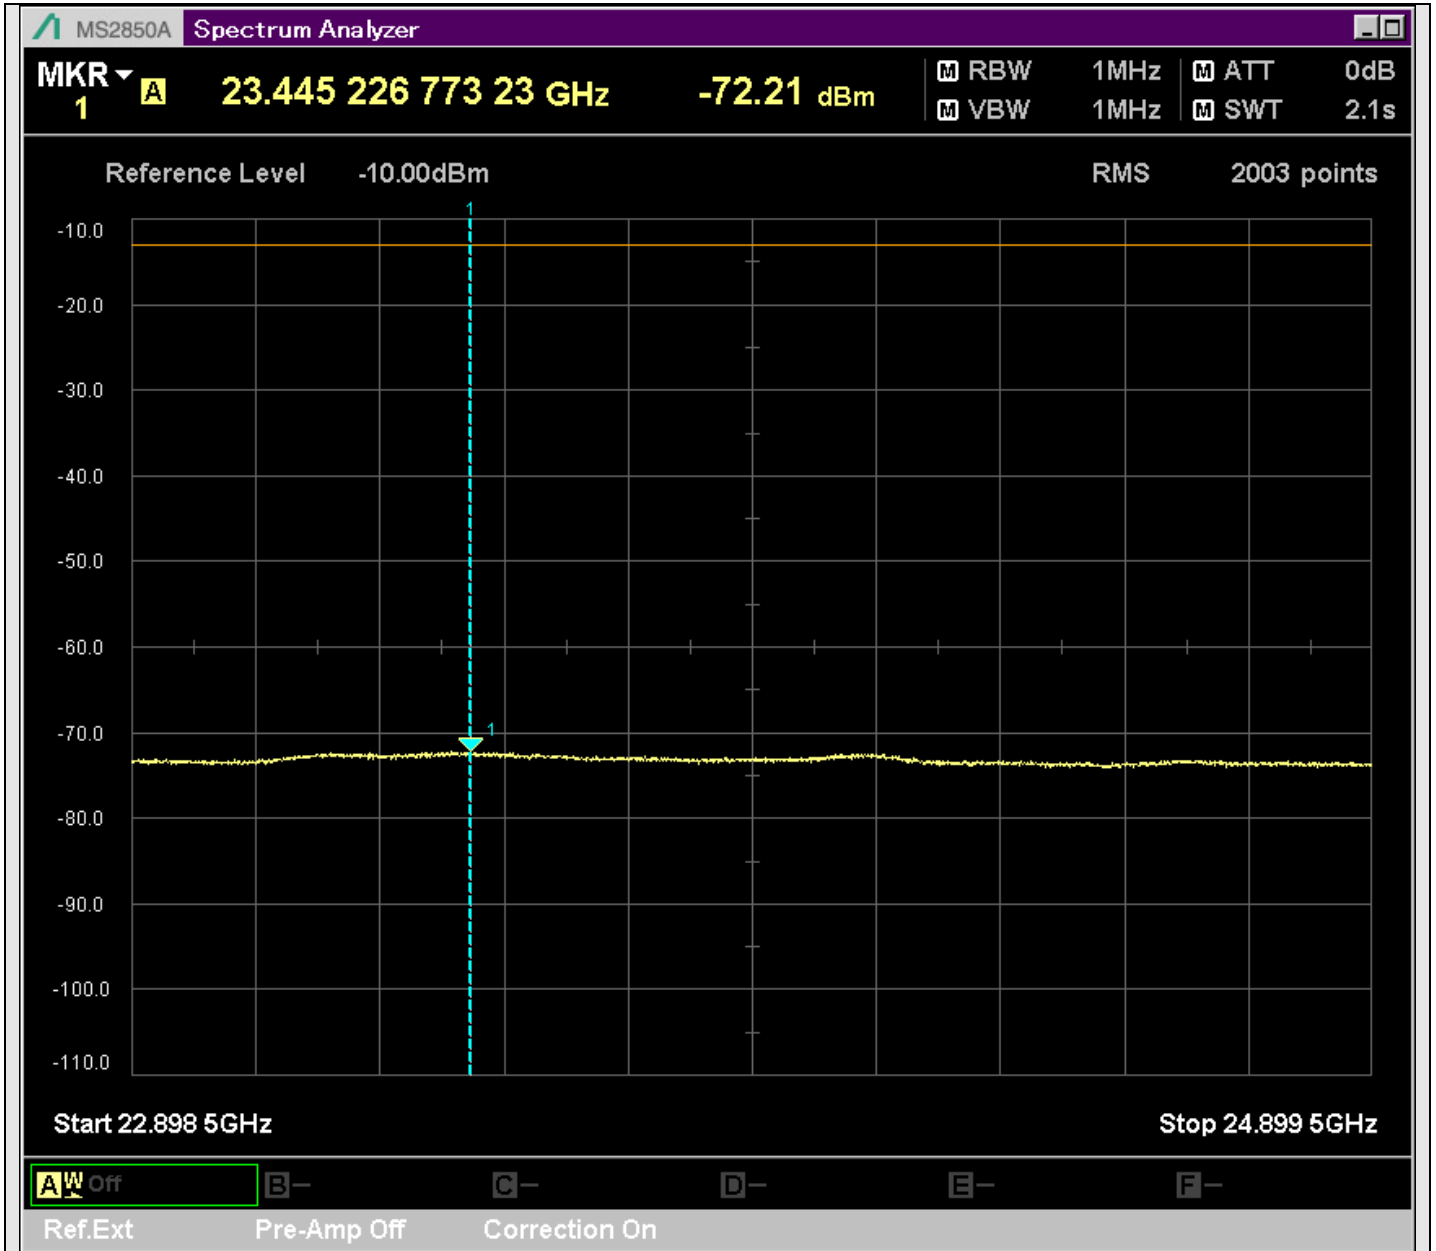

n7_25MHz_15kHz_531000_CP-OFDM
QPSK_Edge_1RB_Left_SA(22898MHz-24900MHz_1MHz)@23445.227MHz