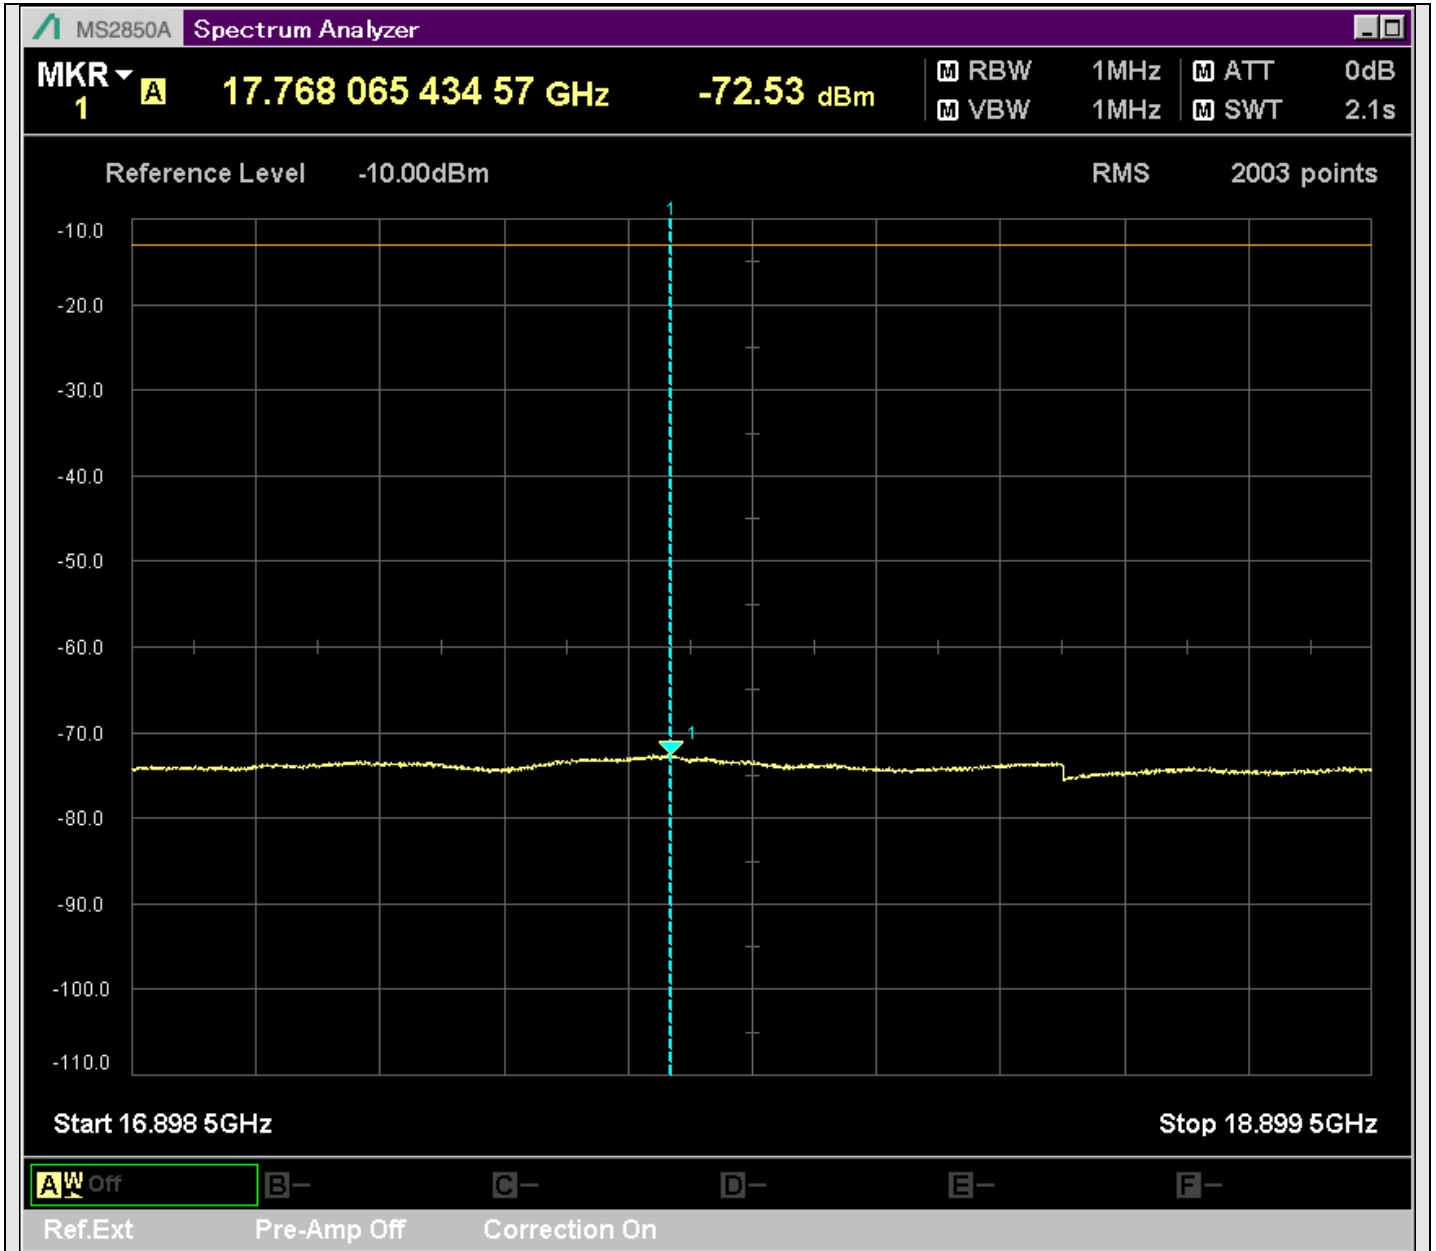

n7_50MHz_15kHz_529000_CP-OFDM
QPSK_Edge_1RB_Left_SA(16898MHz-18900MHz_1MHz)@17768.065MHz