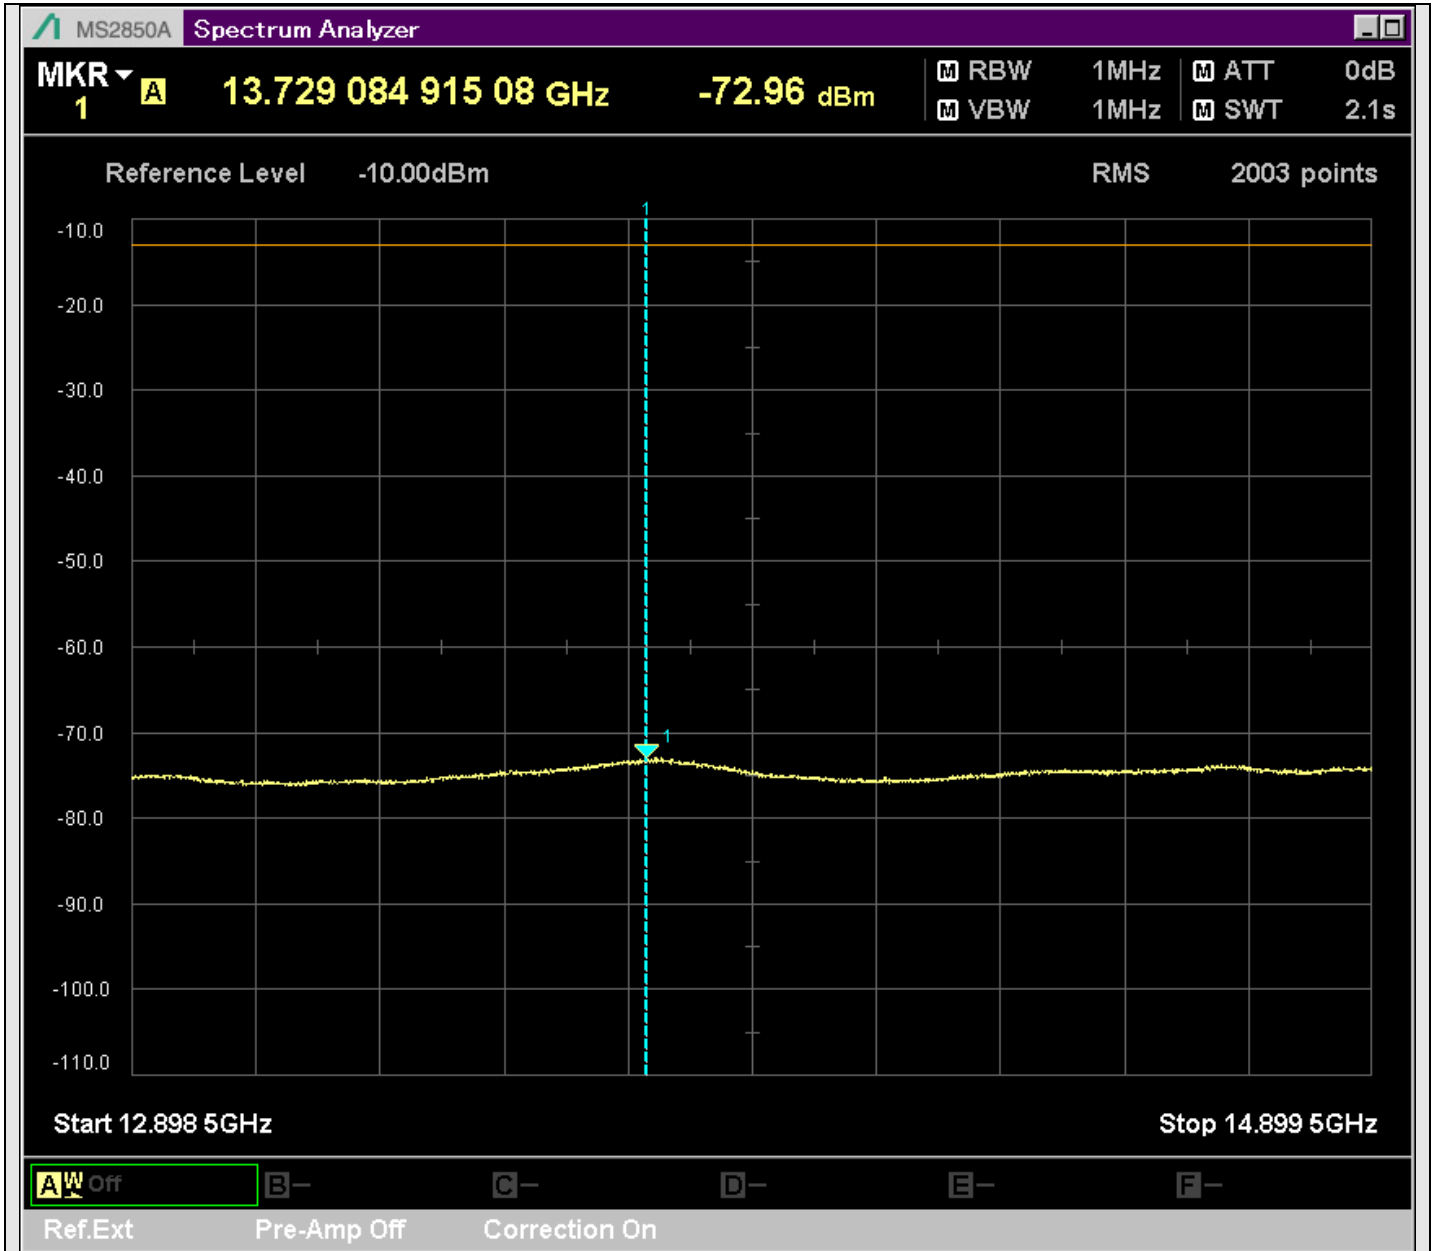

n7_50MHz_15kHz_529000_CP-OFDM
QPSK_Edge_1RB_Left_SA(12898MHz-14900MHz_1MHz)@13729.085MHz