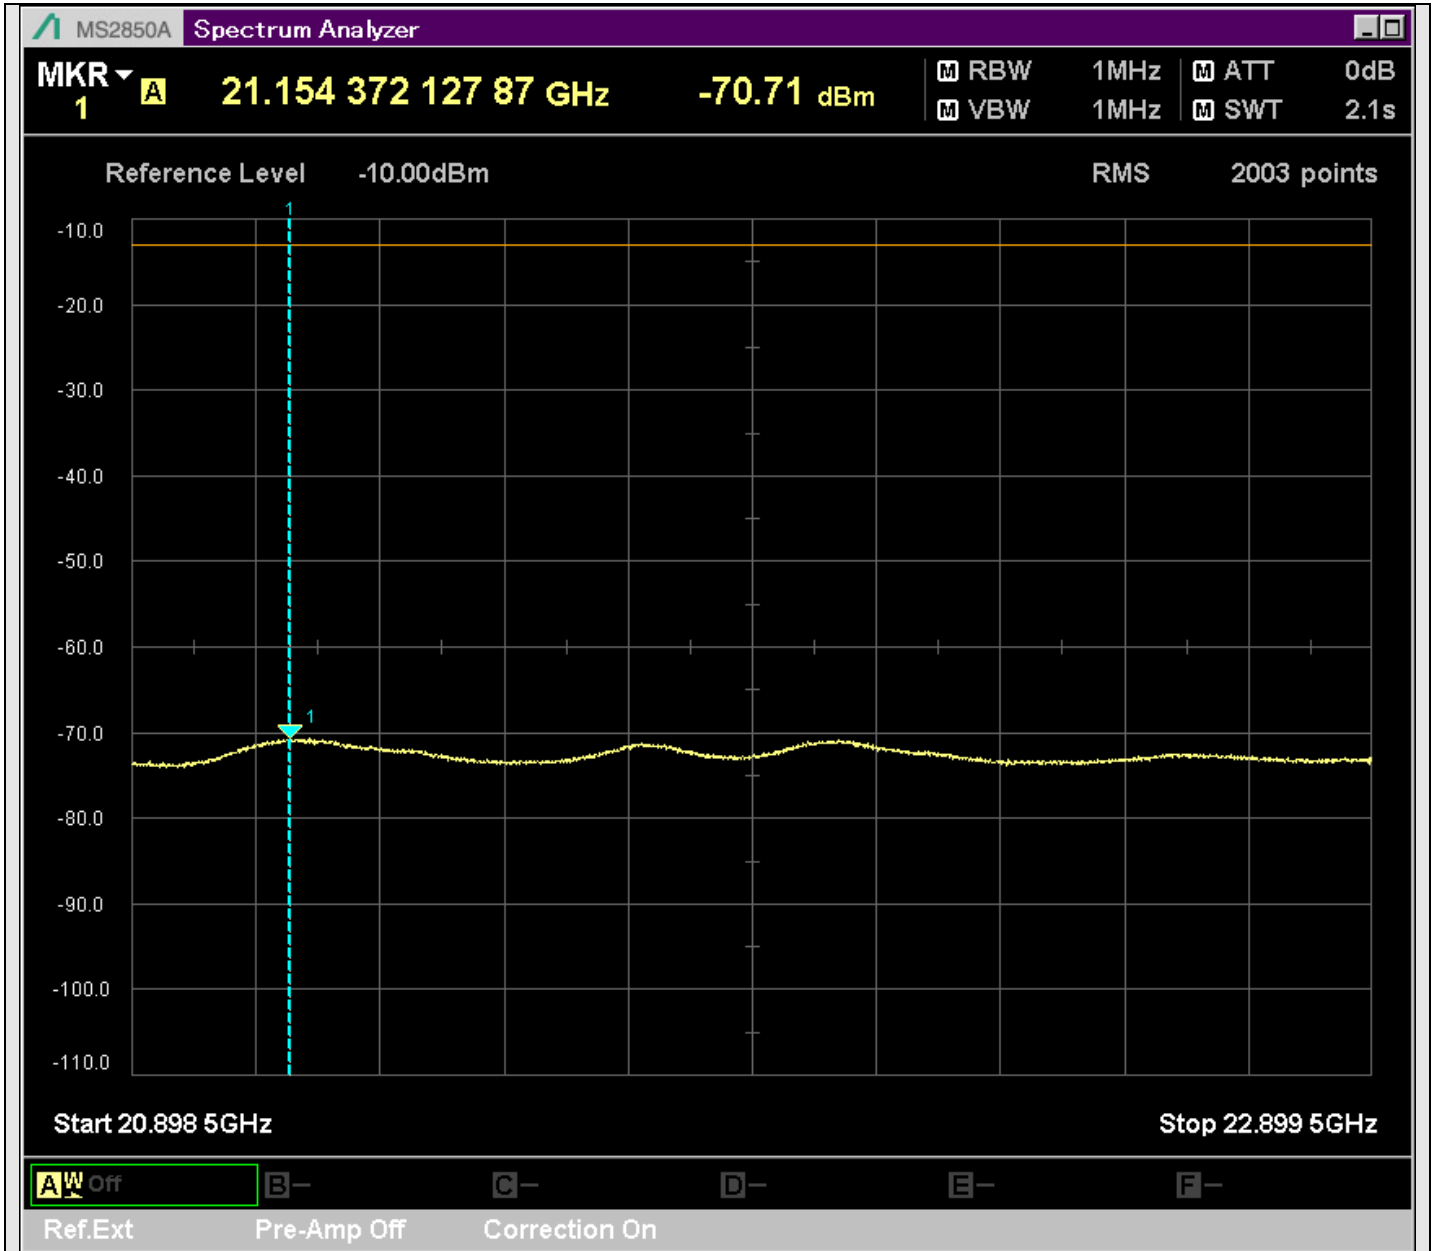

n7_50MHz_15kHz_529000_CP-OFDM
QPSK_Edge_1RB_Left_SA(20898MHz-22900MHz_1MHz)@21154.372MHz