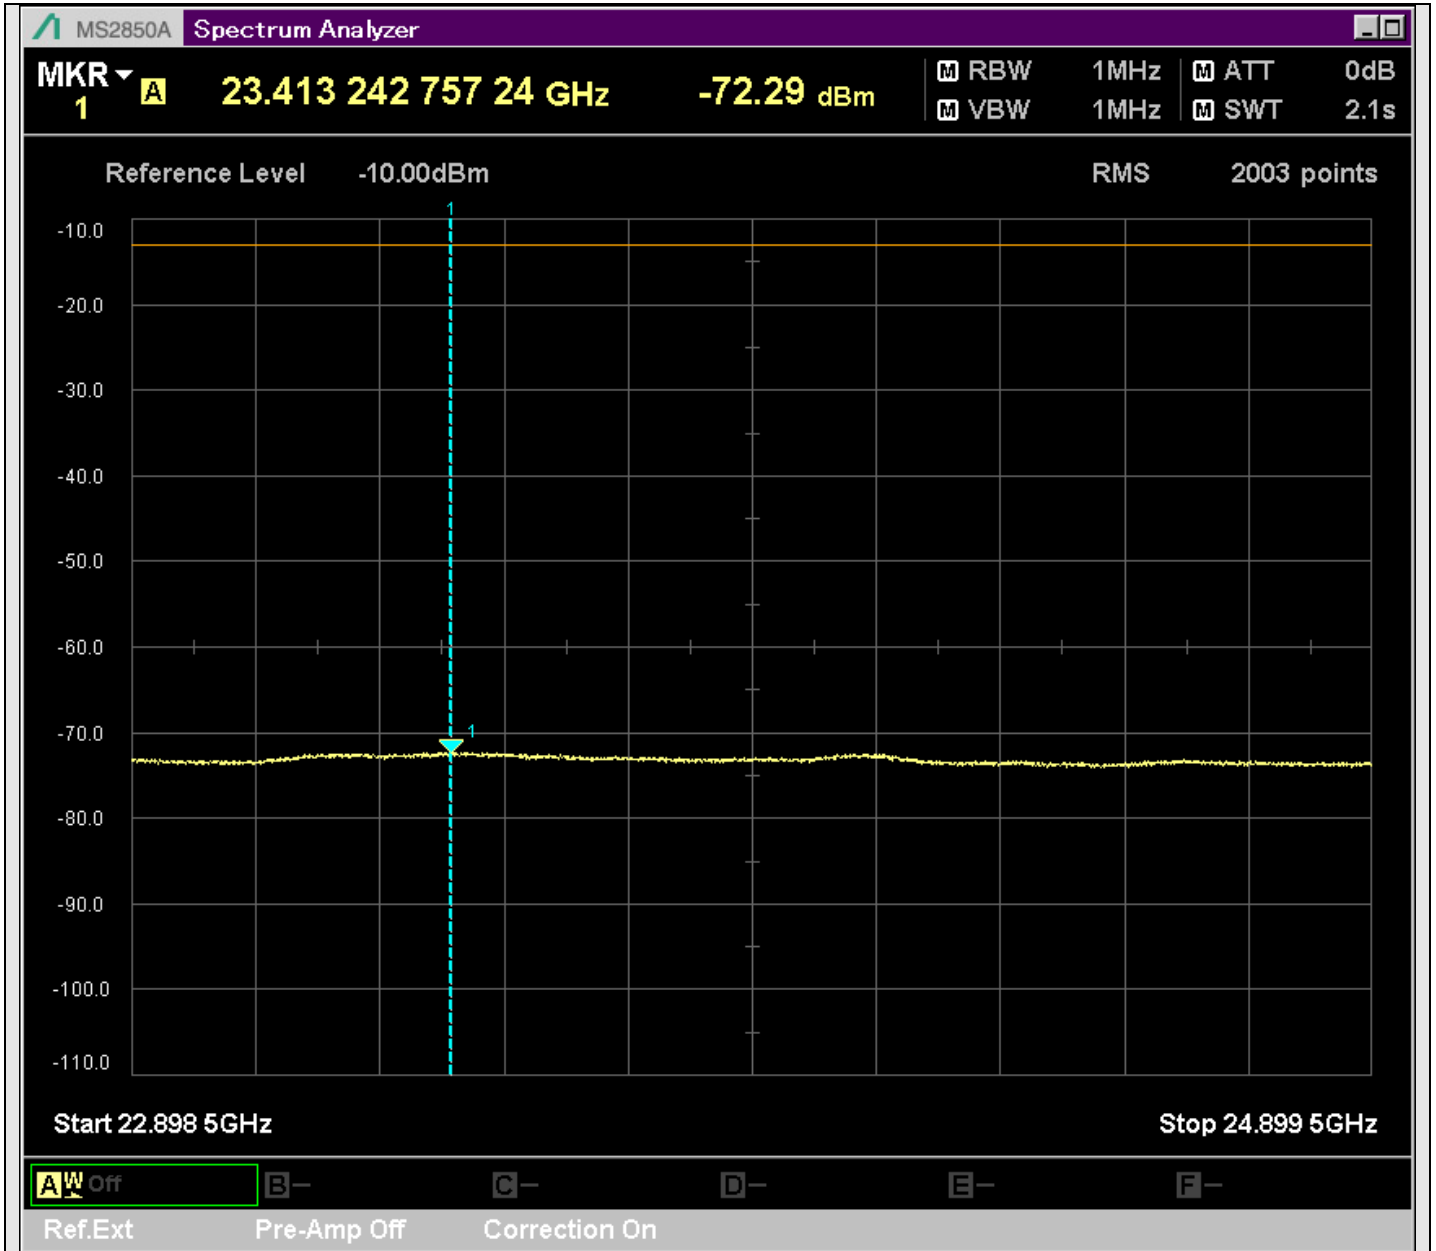

n7_50MHz_15kHz_529000_CP-OFDM
QPSK_Edge_1RB_Left_SA(22898MHz-24900MHz_1MHz)@23413.243MHz