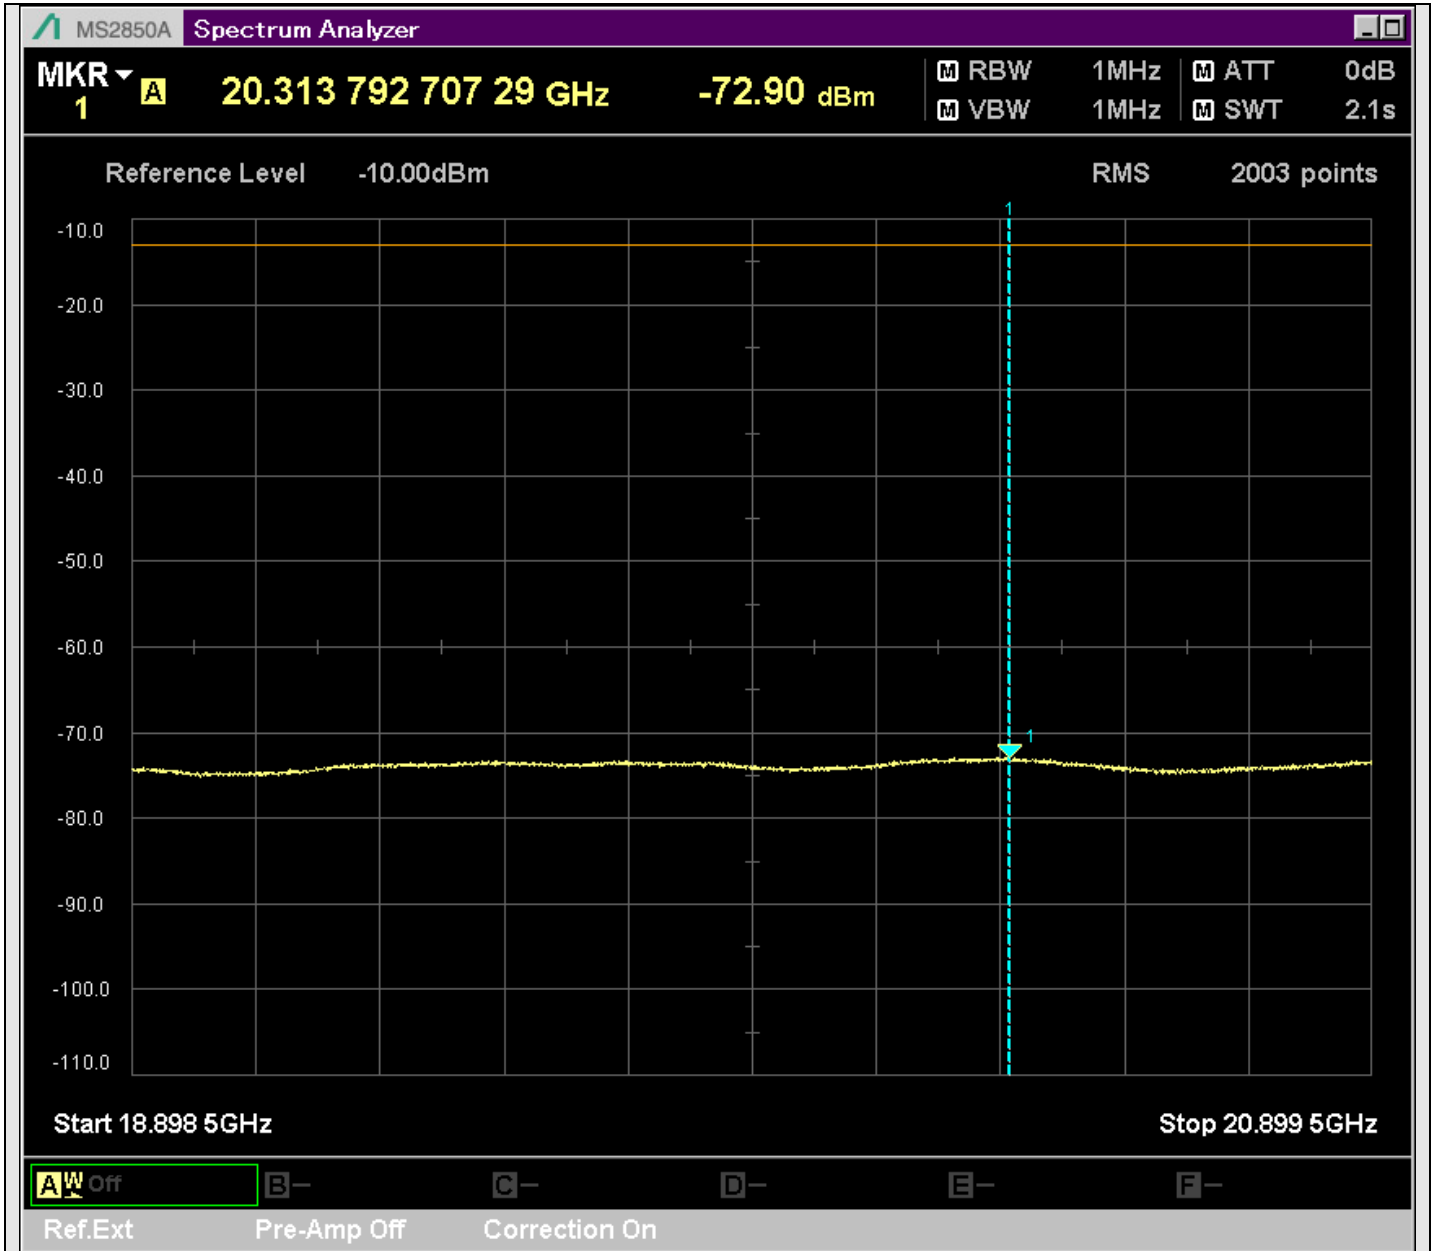

n7_50MHz_15kHz_529000_CP-OFDM
QPSK_Edge_1RB_Left_SA(18898MHz-20900MHz_1MHz)@20313.793MHz