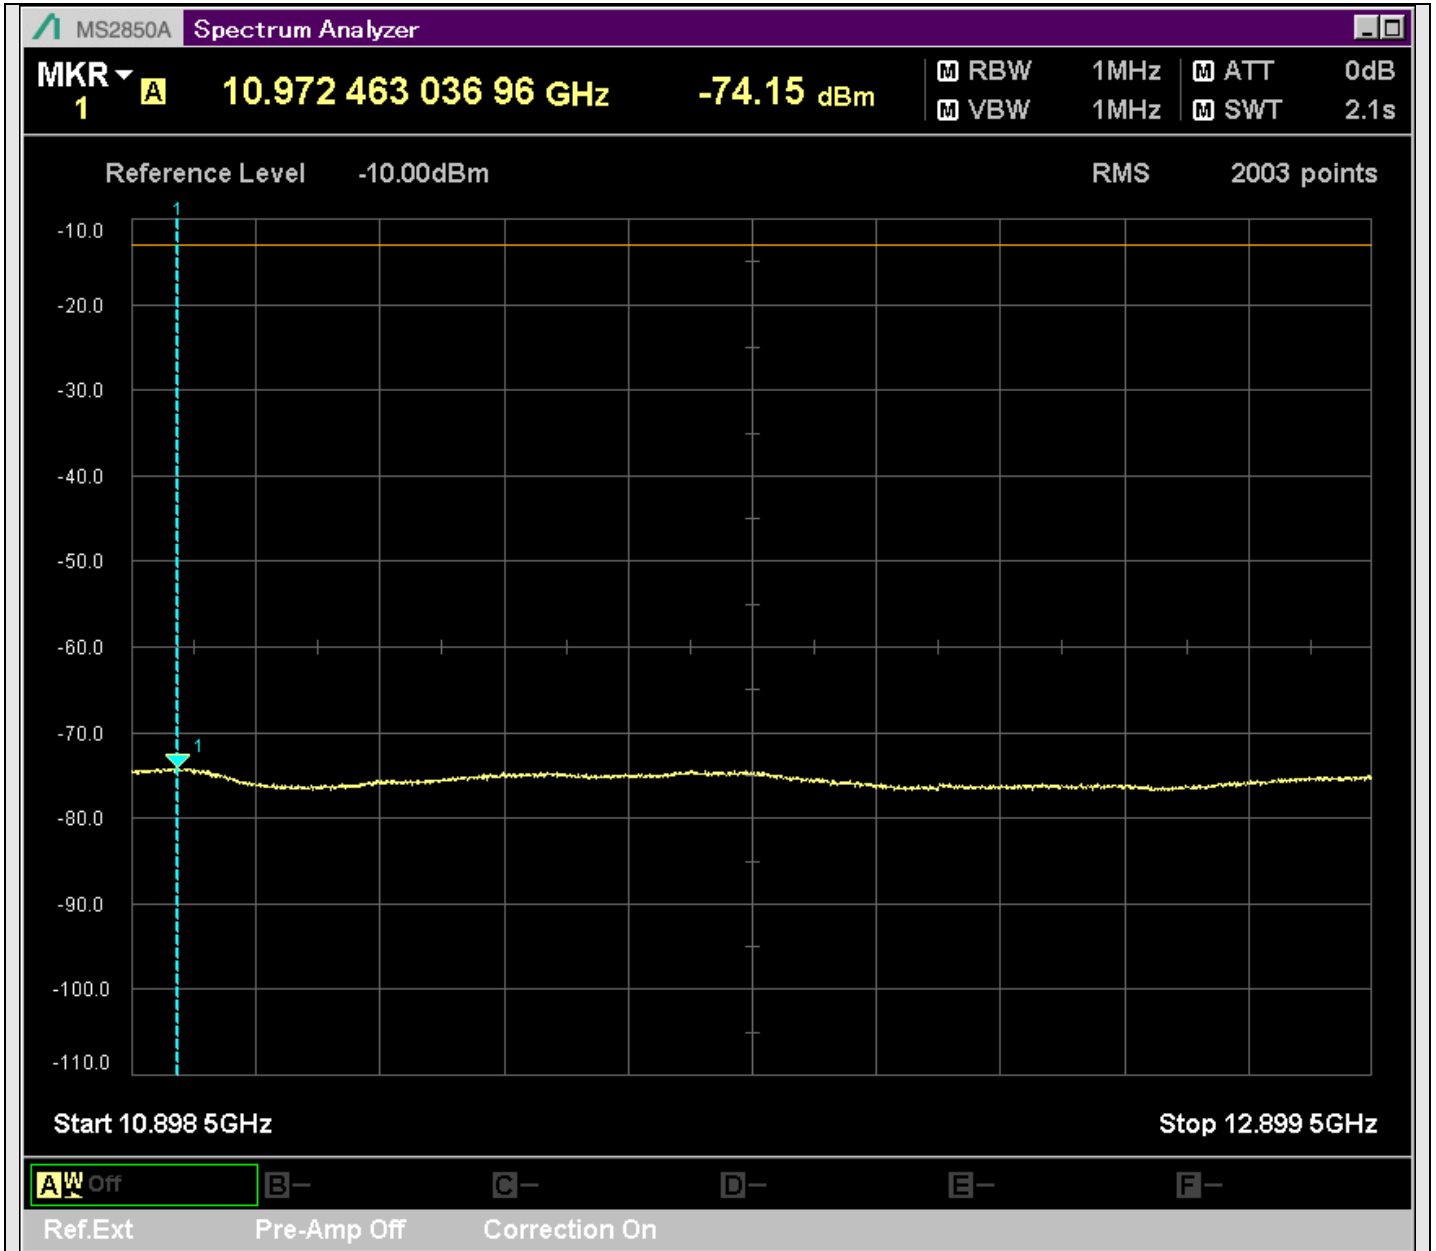

n7_5MHz_15kHz_524500_CP-OFDM
QPSK_Edge_1RB_Left_SA(10898MHz-12900MHz_1MHz)@10972.463MHz