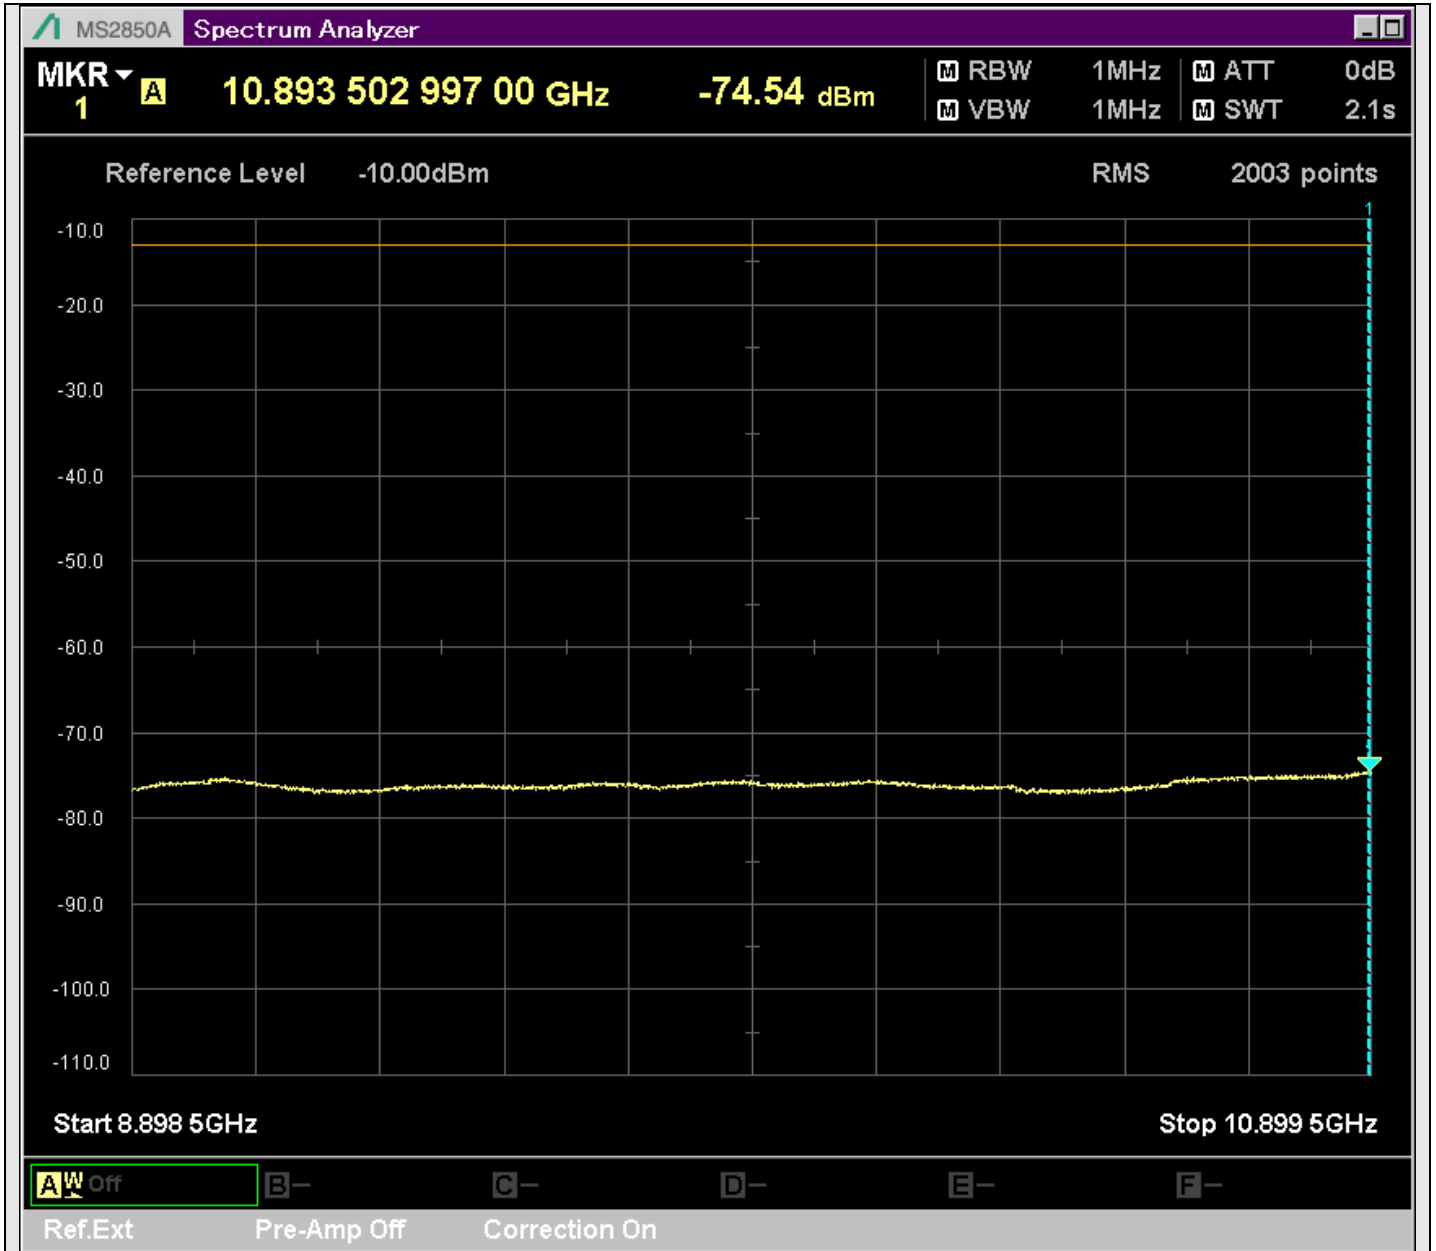

n7_5MHz_15kHz_524500_CP-OFDM
QPSK_Edge_1RB_Left_SA(8898MHz-10900MHz_1MHz)@10893.503MHz