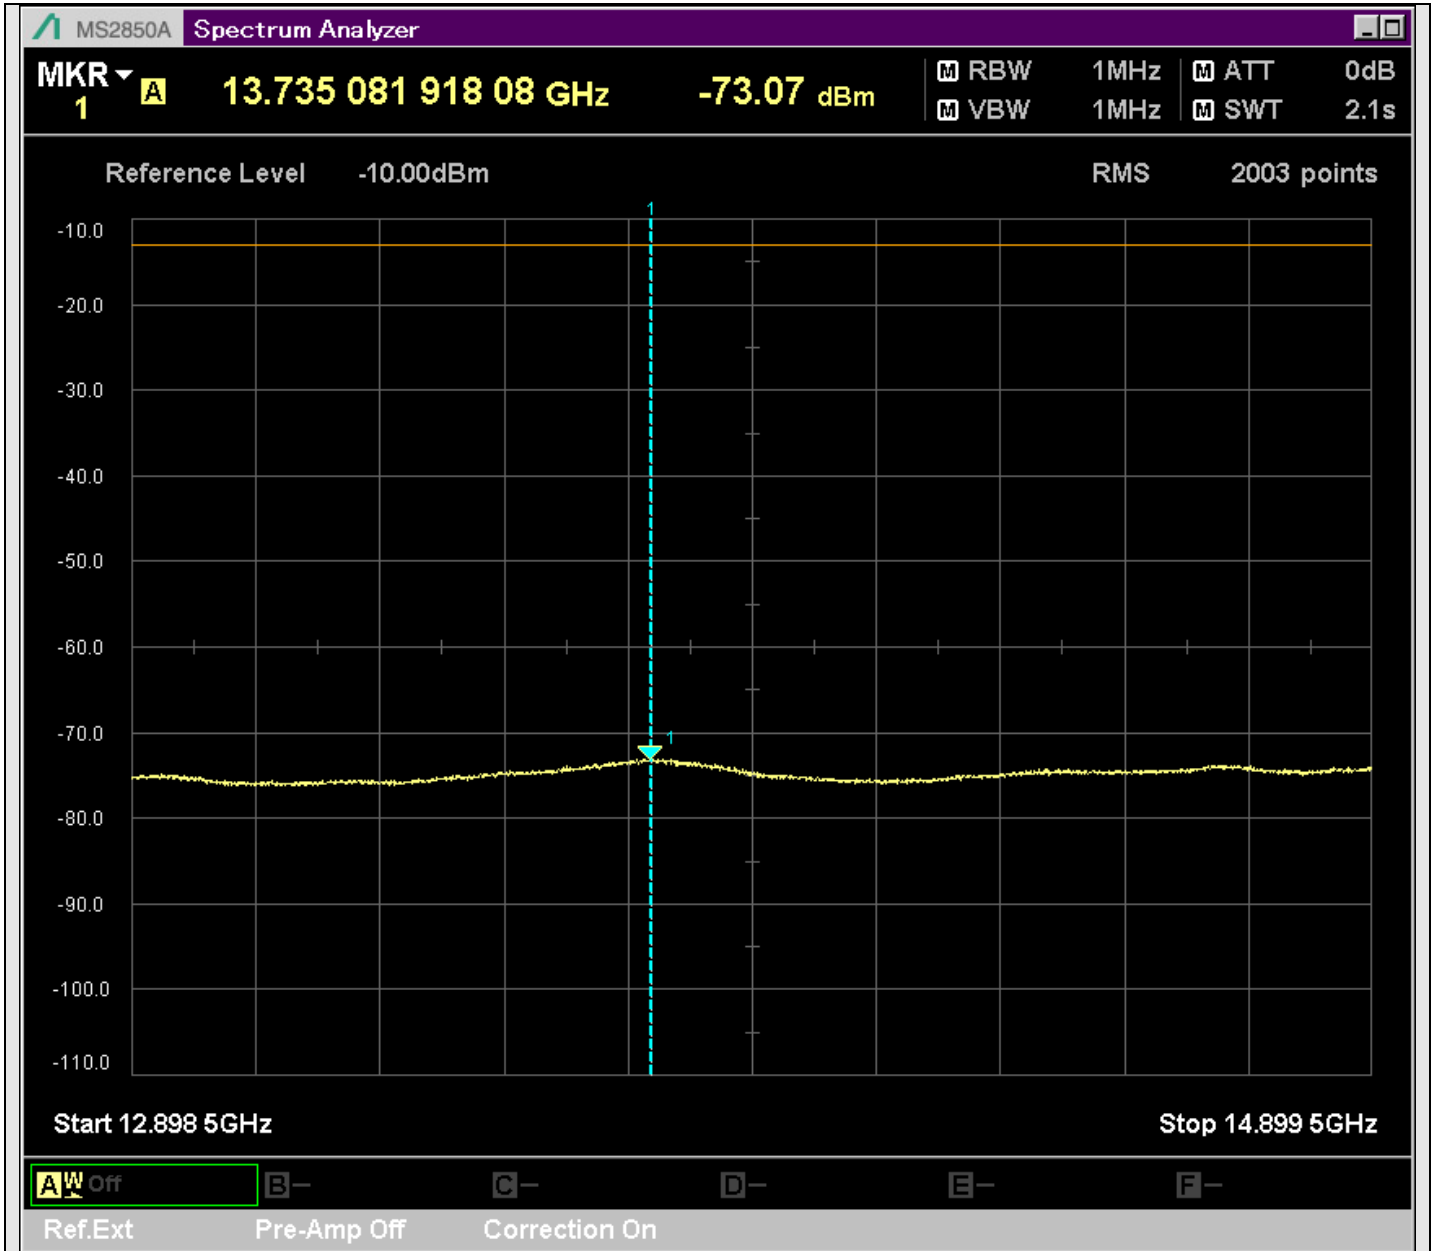

n7_5MHz_15kHz_524500_CP-OFDM
QPSK_Edge_1RB_Left_SA(12898MHz-14900MHz_1MHz)@13735.082MHz