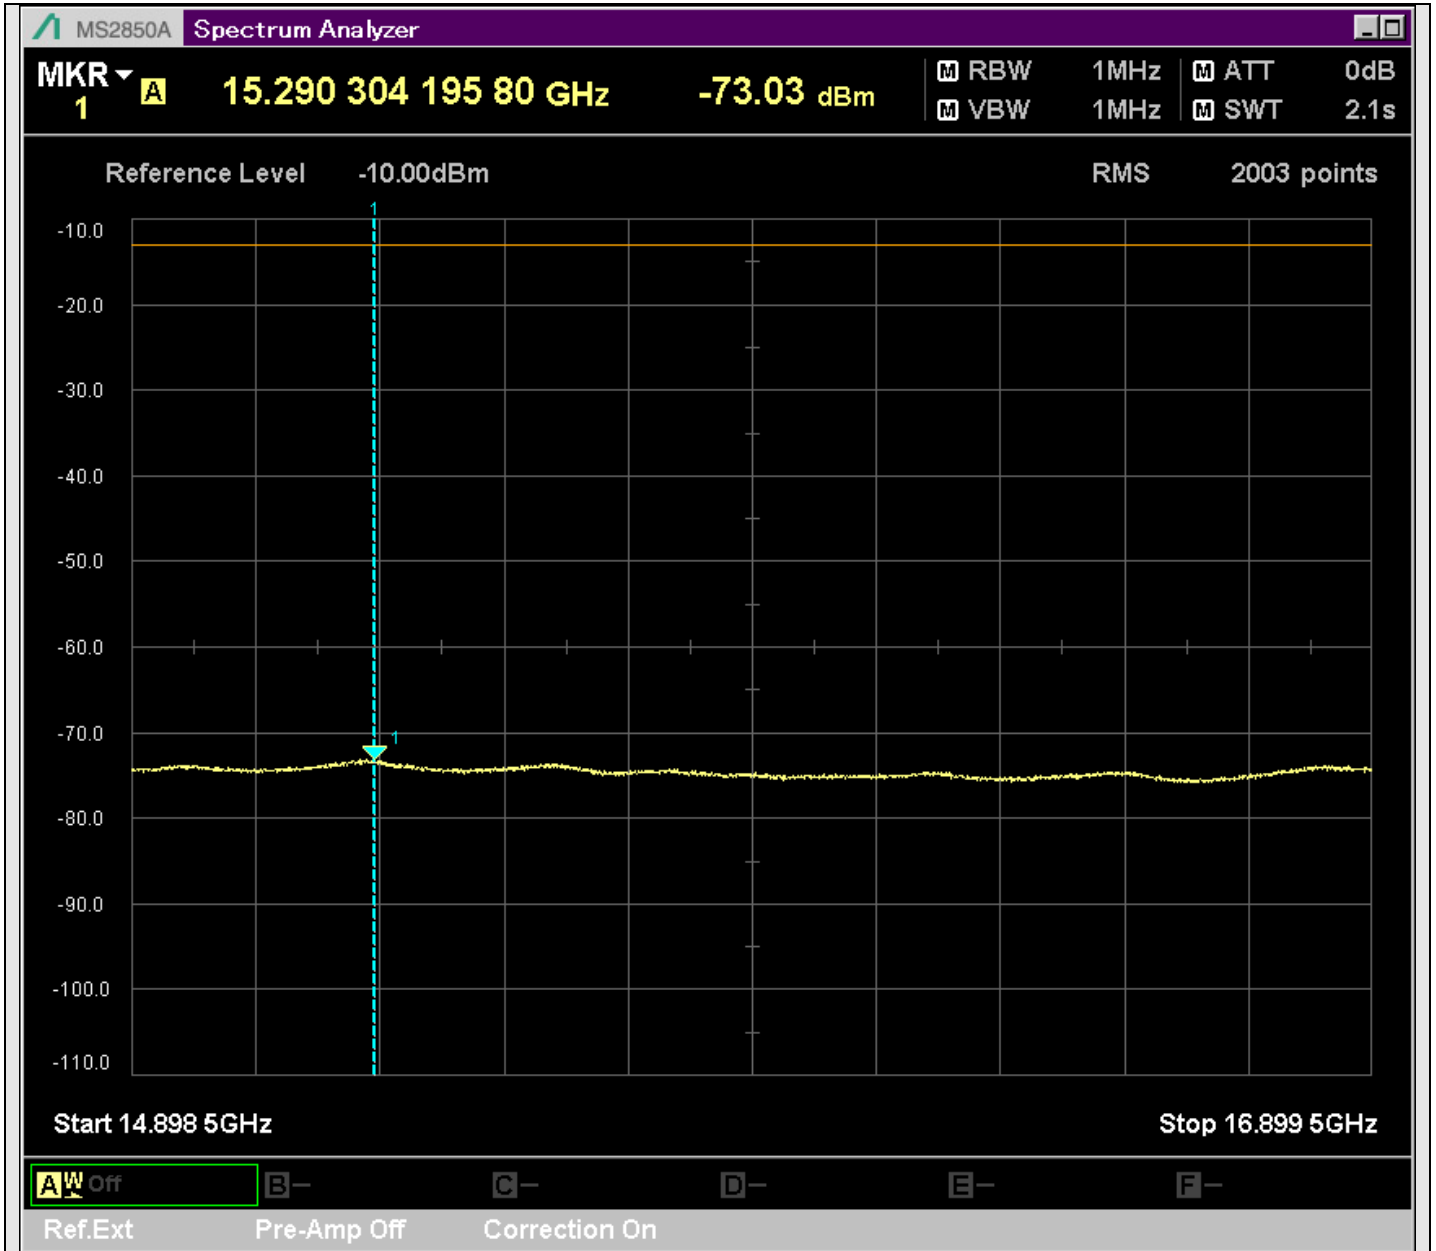

n7_5MHz_15kHz_524500_CP-OFDM
QPSK_Edge_1RB_Left_SA(14898MHz-16900MHz_1MHz)@15290.304MHz