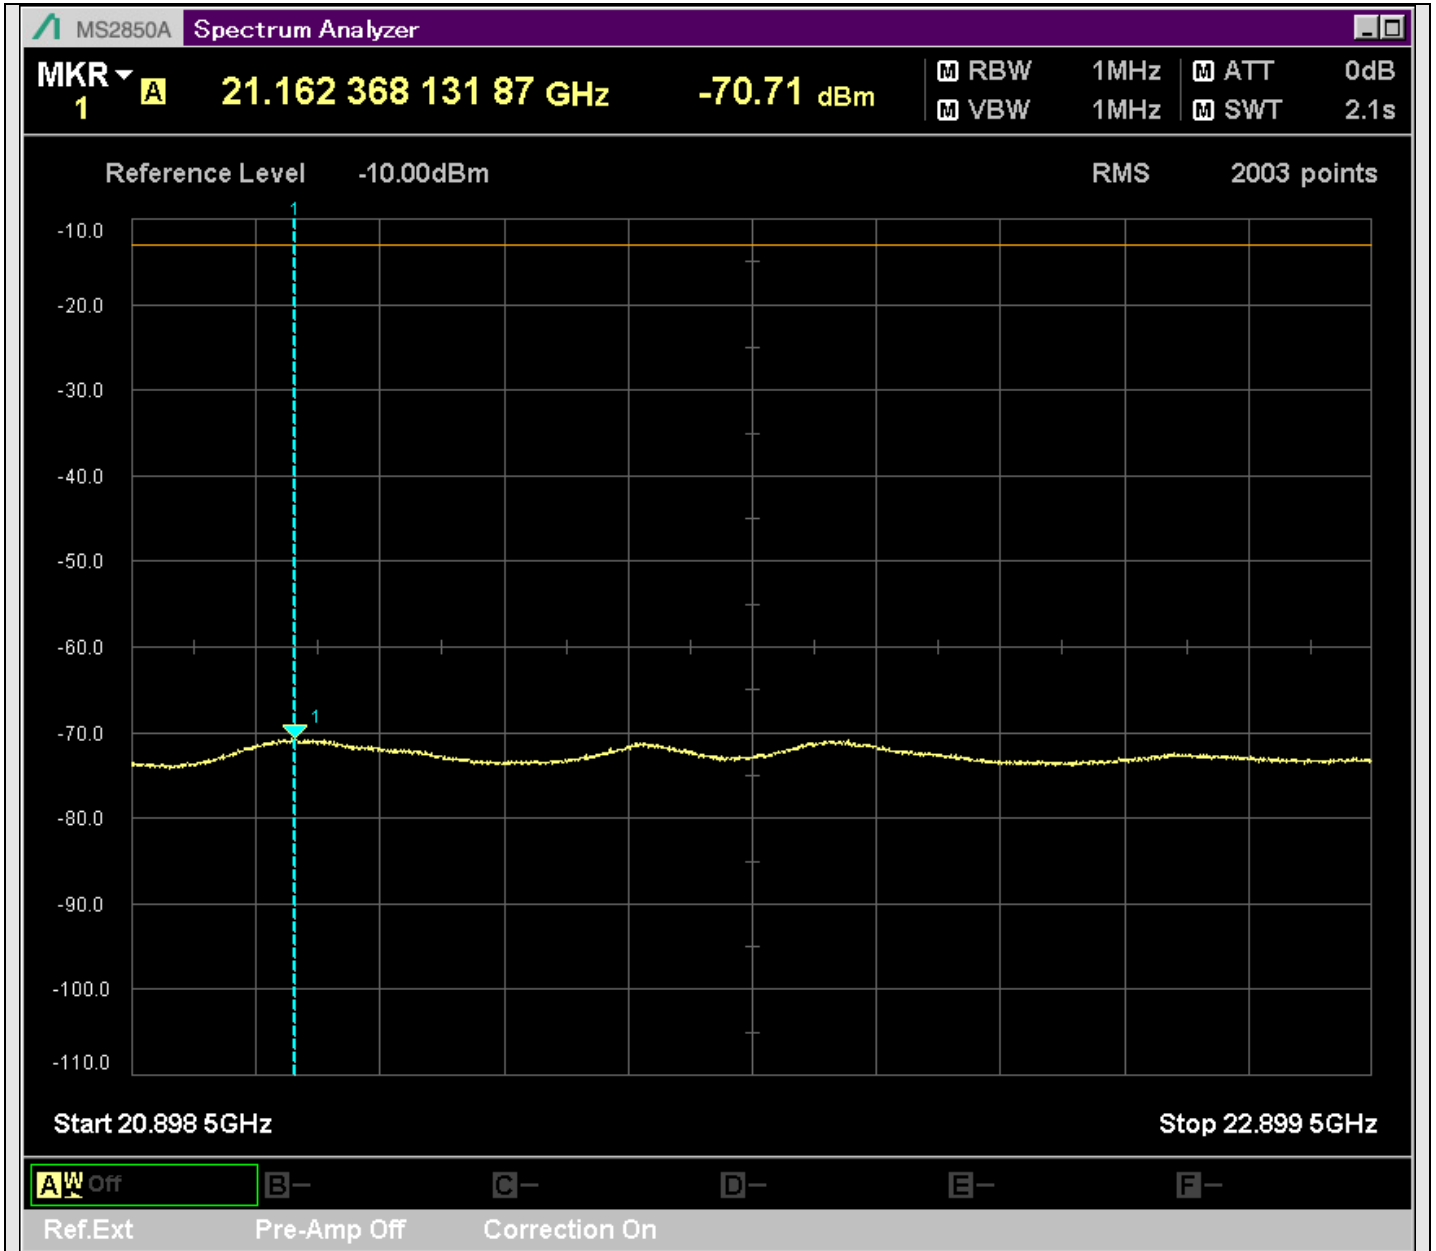

n7_5MHz_15kHz_524500_CP-OFDM
QPSK_Edge_1RB_Left_SA(20898MHz-22900MHz_1MHz)@21162.368MHz