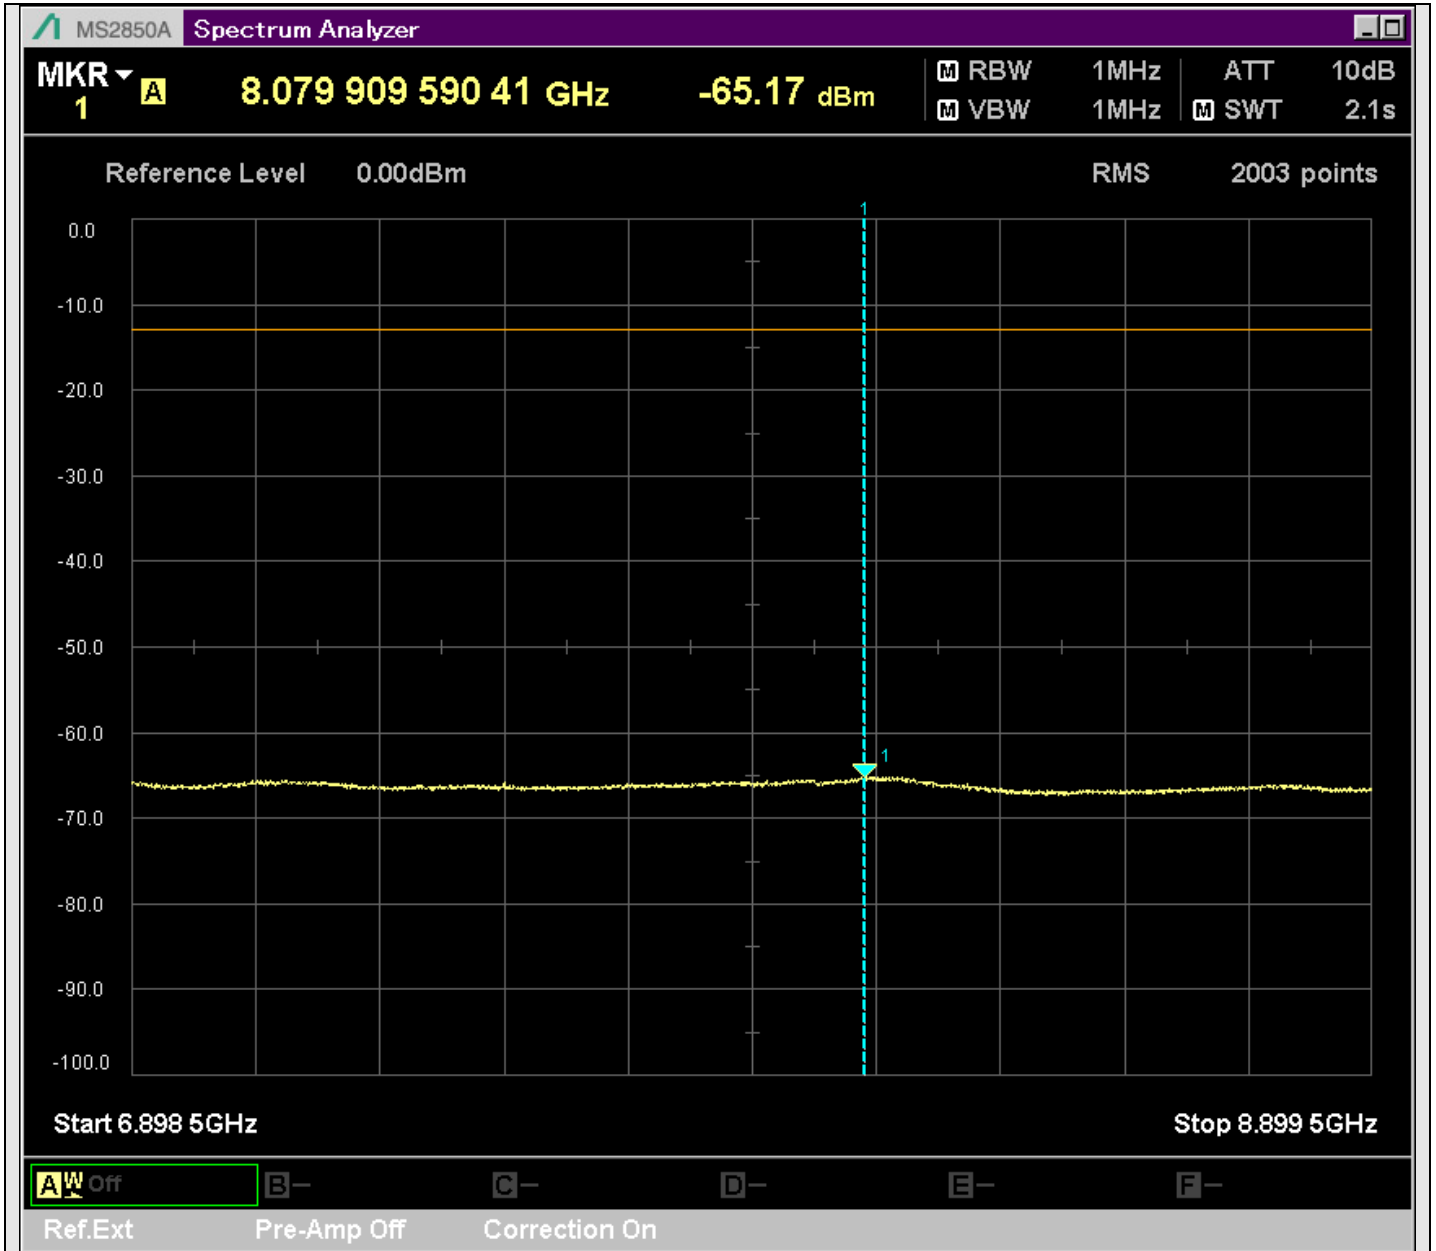

n7_5MHz_15kHz_524500_CP-OFDM
QPSK_Edge_1RB_Left_SA(6898MHz-8900MHz_1MHz)@8079.910MHz