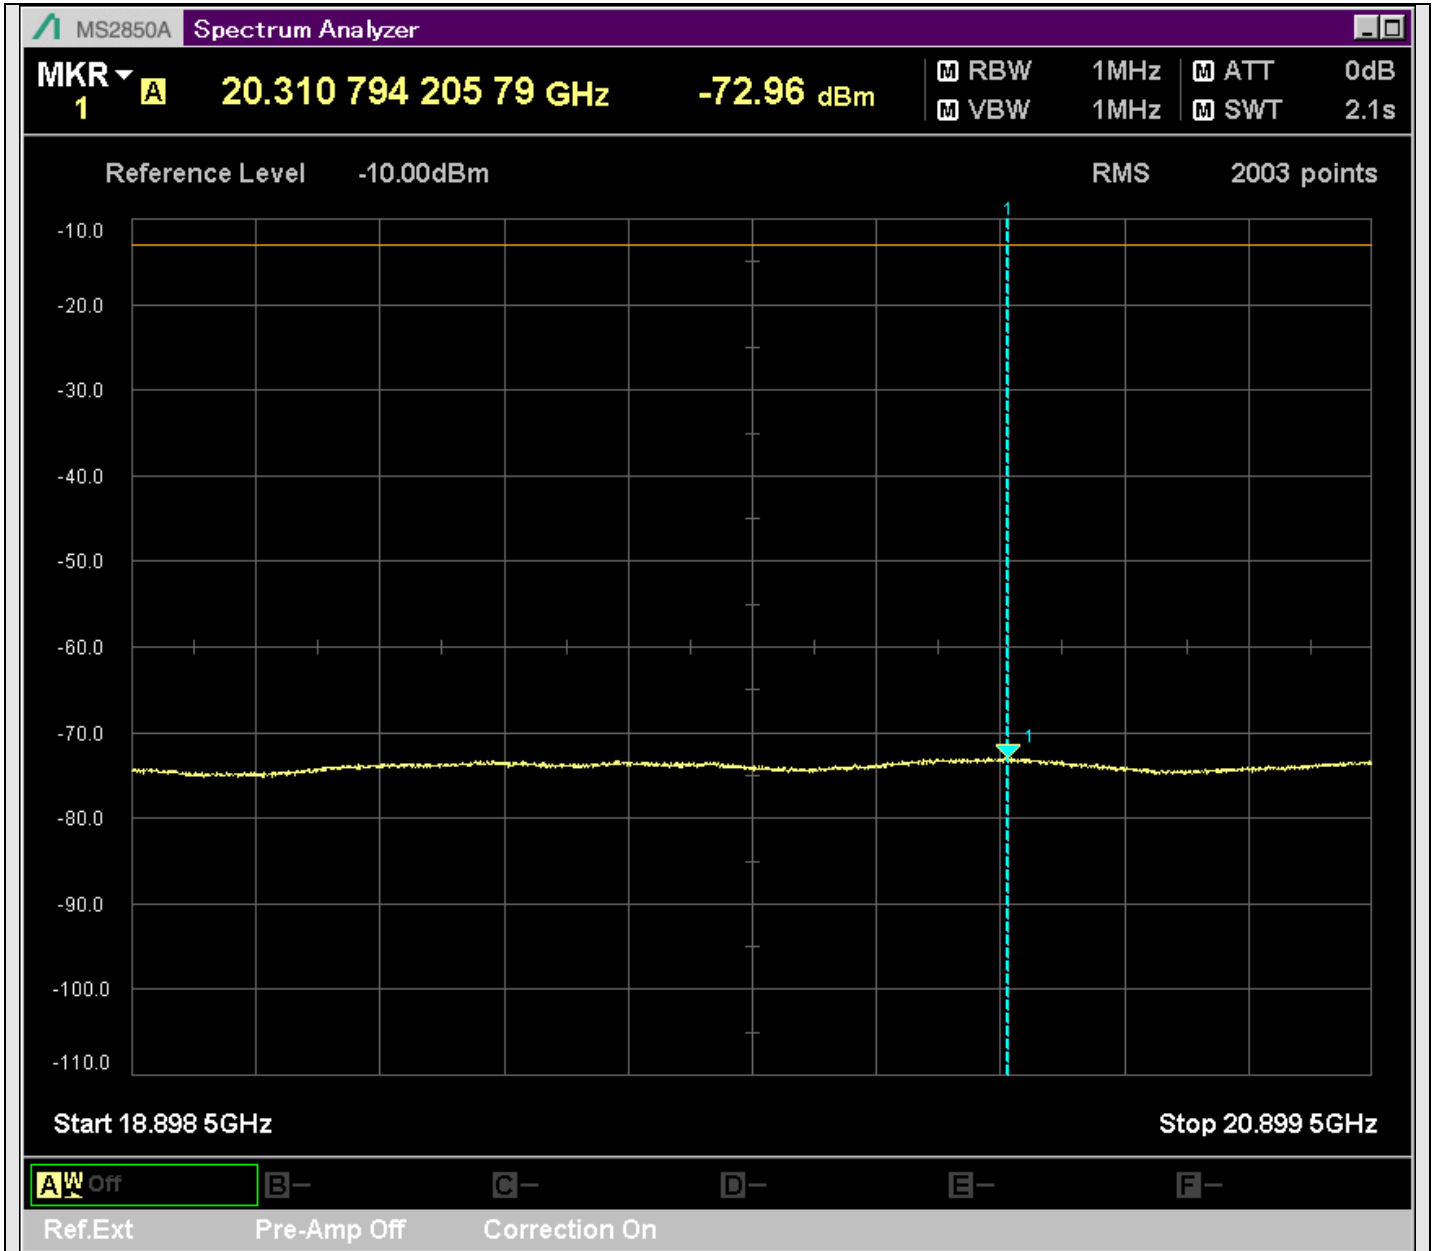

n7_5MHz_15kHz_524500_CP-OFDM
QPSK_Edge_1RB_Left_SA(18898MHz-20900MHz_1MHz)@20310.794MHz