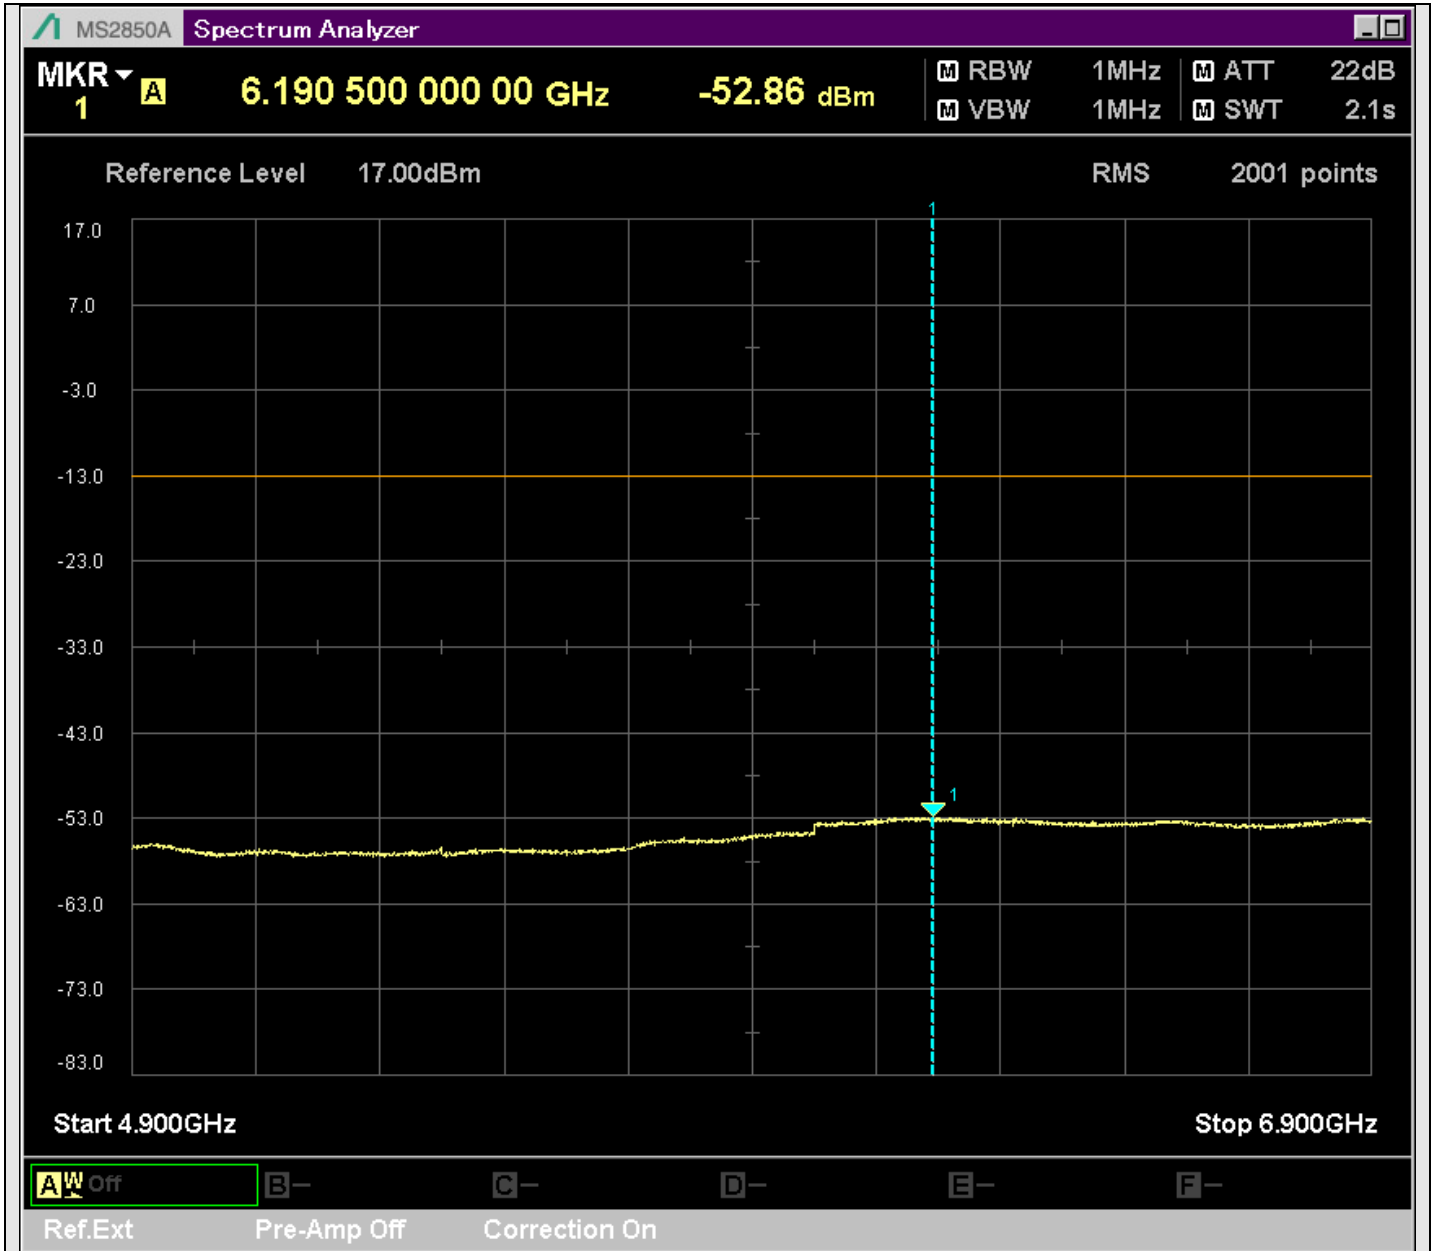

n7_5MHz_15kHz_524500_CP-OFDM
QPSK_Edge_1RB_Left_SA(4899MHz-6900MHz_1MHz)@6190.500MHz