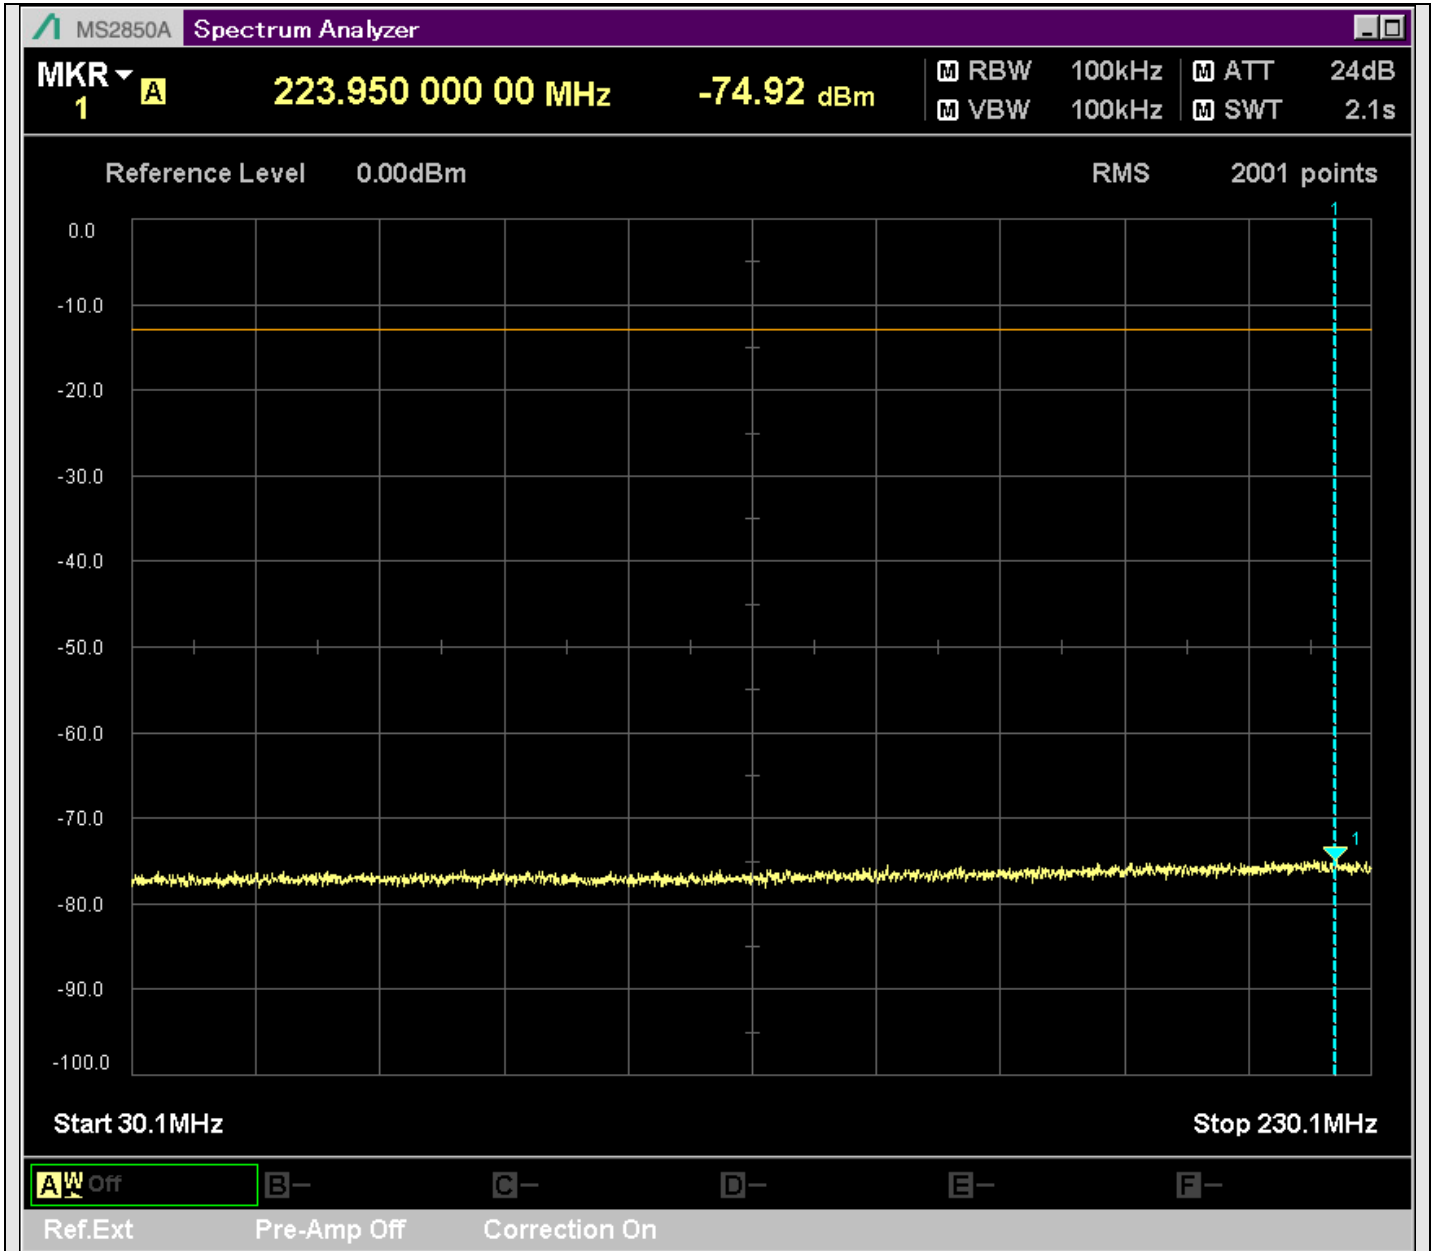

n2_20MHz_15kHz_396000_CP-OFDM
QPSK_Edge_1RB_Right_SA(30MHz-230.1MHz_100kHz)@223.950MHz