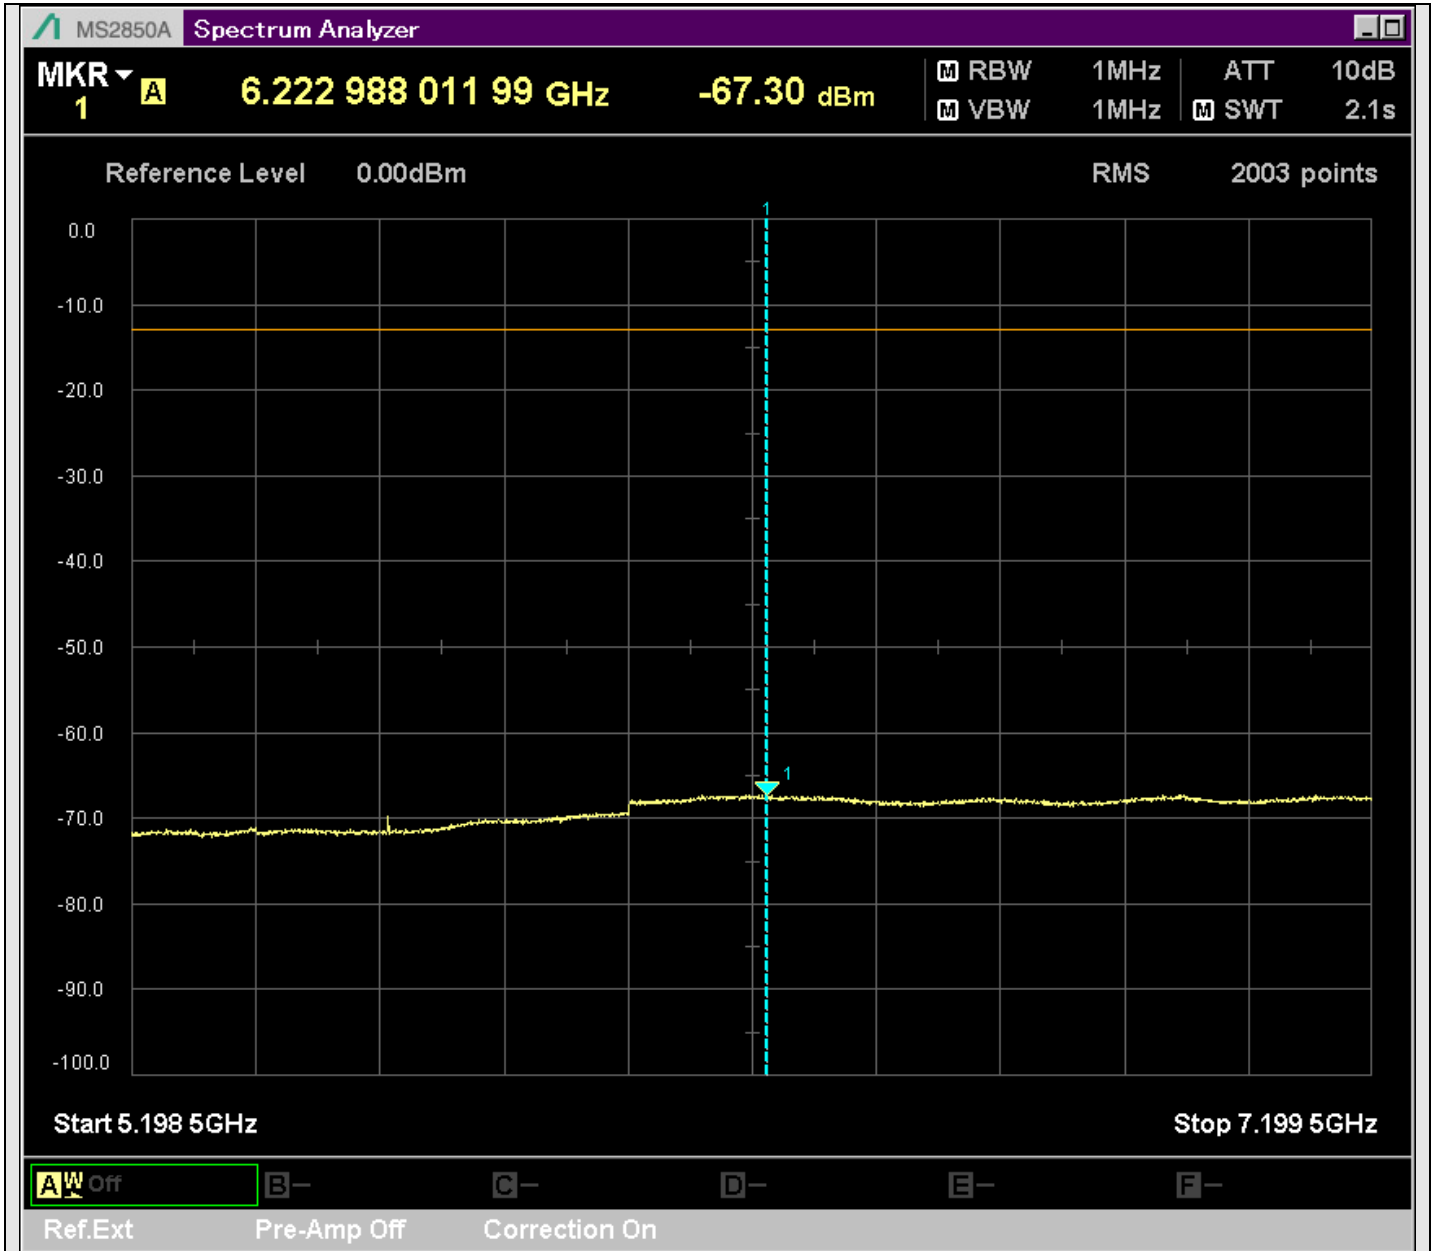

n2_20MHz_15kHz_392000_CP-OFDM
QPSK_Edge_1RB_Left_SA(5198MHz-7200MHz_1MHz)@6222.988MHz