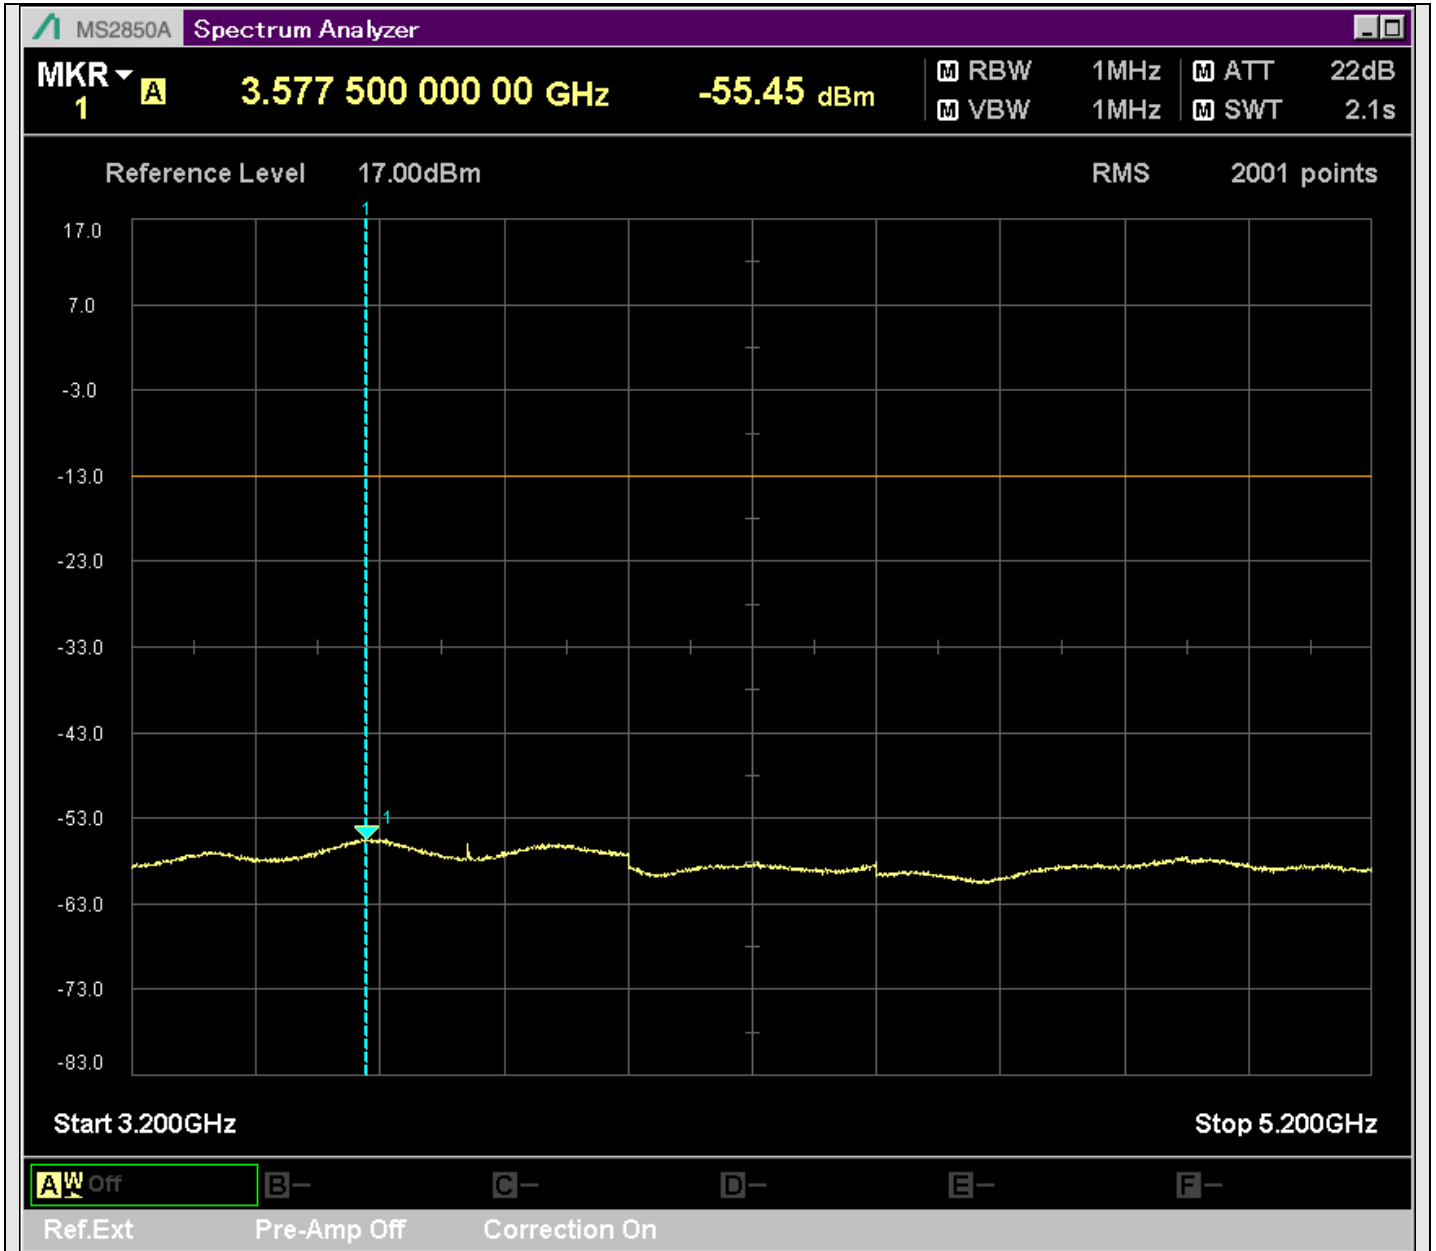

n2_20MHz_15kHz_392000_CP-OFDM
QPSK_Edge_1RB_Left_SA(3199MHz-5200MHz_1MHz)@3577.500MHz