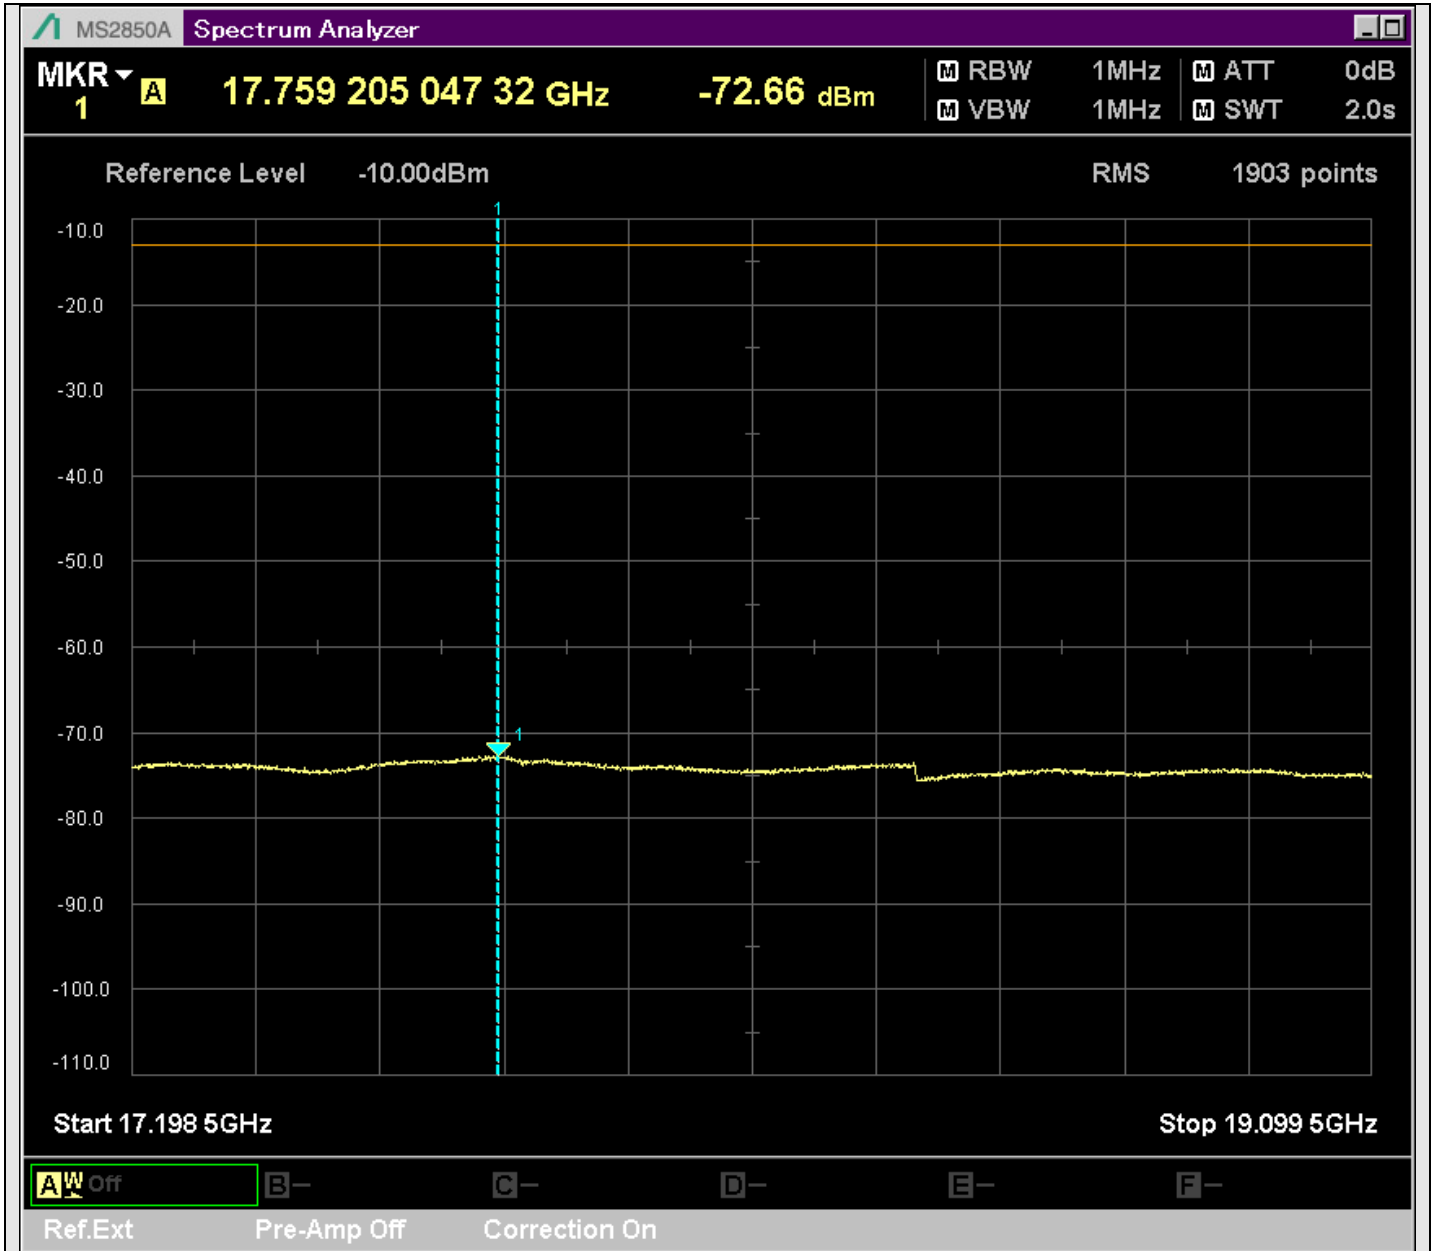

n2_20MHz_15kHz_388000_CP-OFDM
QPSK_Edge_1RB_Left_SA(17198MHz-19100MHz_1MHz)@17759.205MHz