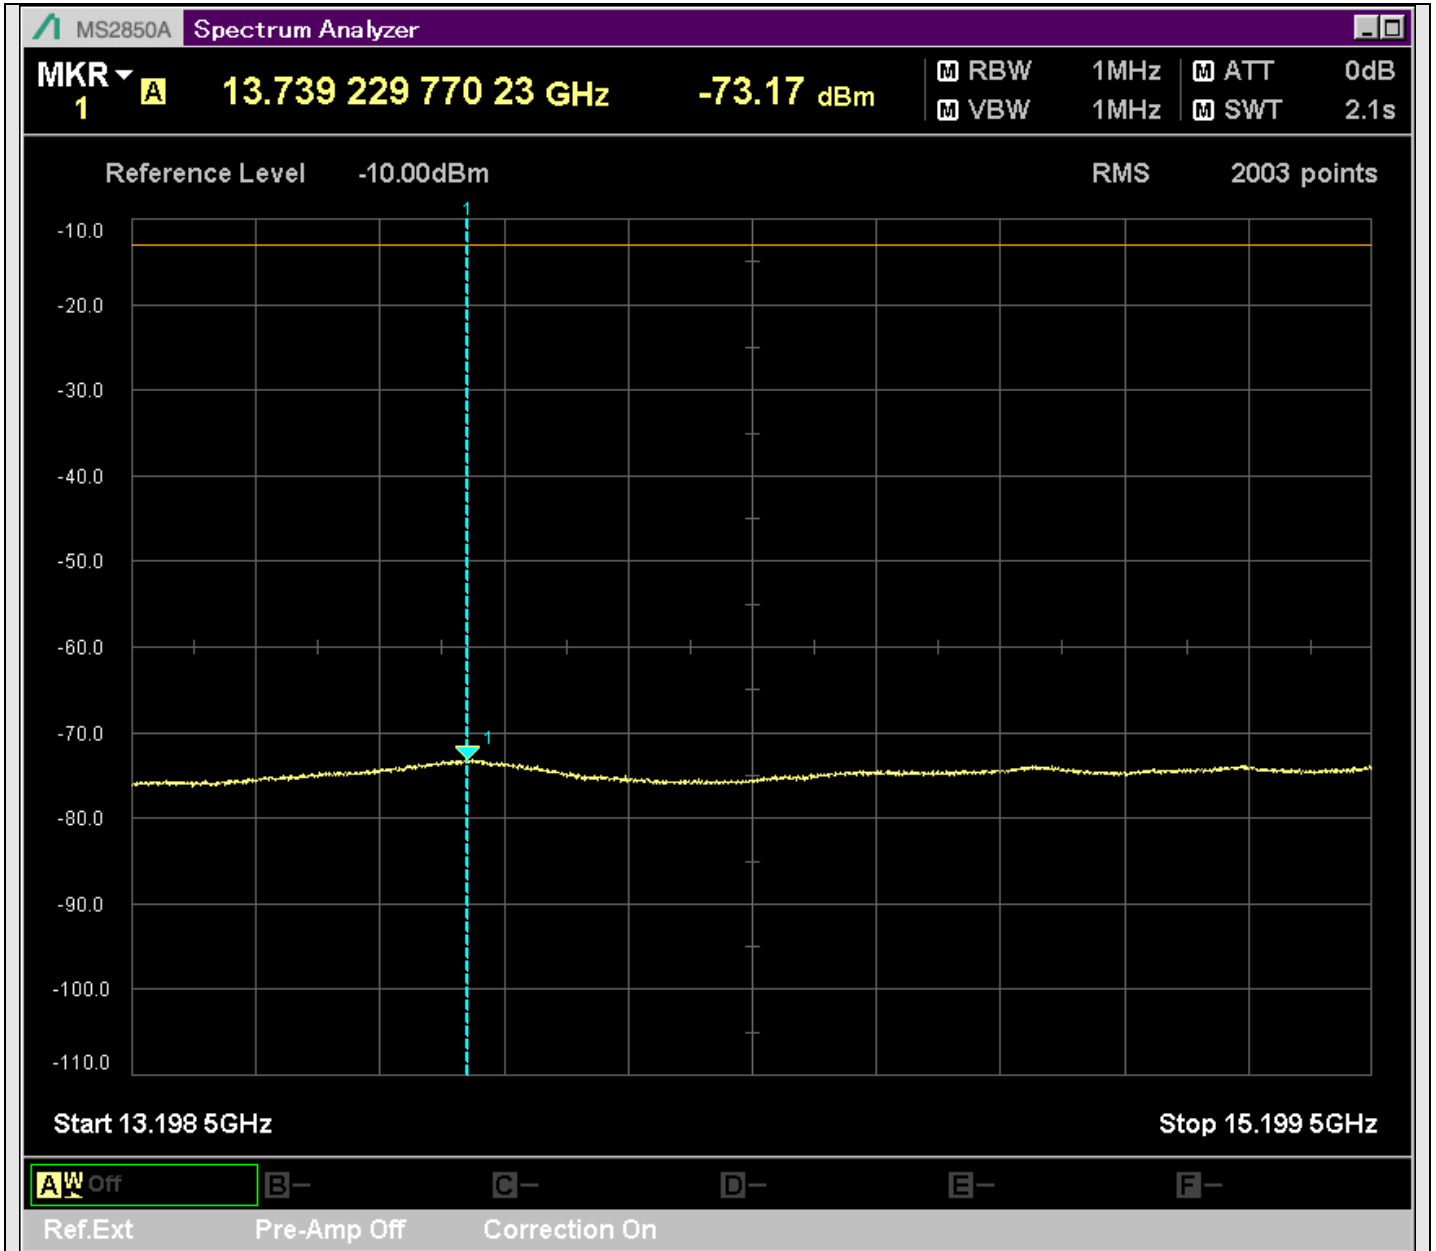

n2_20MHz_15kHz_388000_CP-OFDM
QPSK_Edge_1RB_Left_SA(13198MHz-15200MHz_1MHz)@13739.230MHz