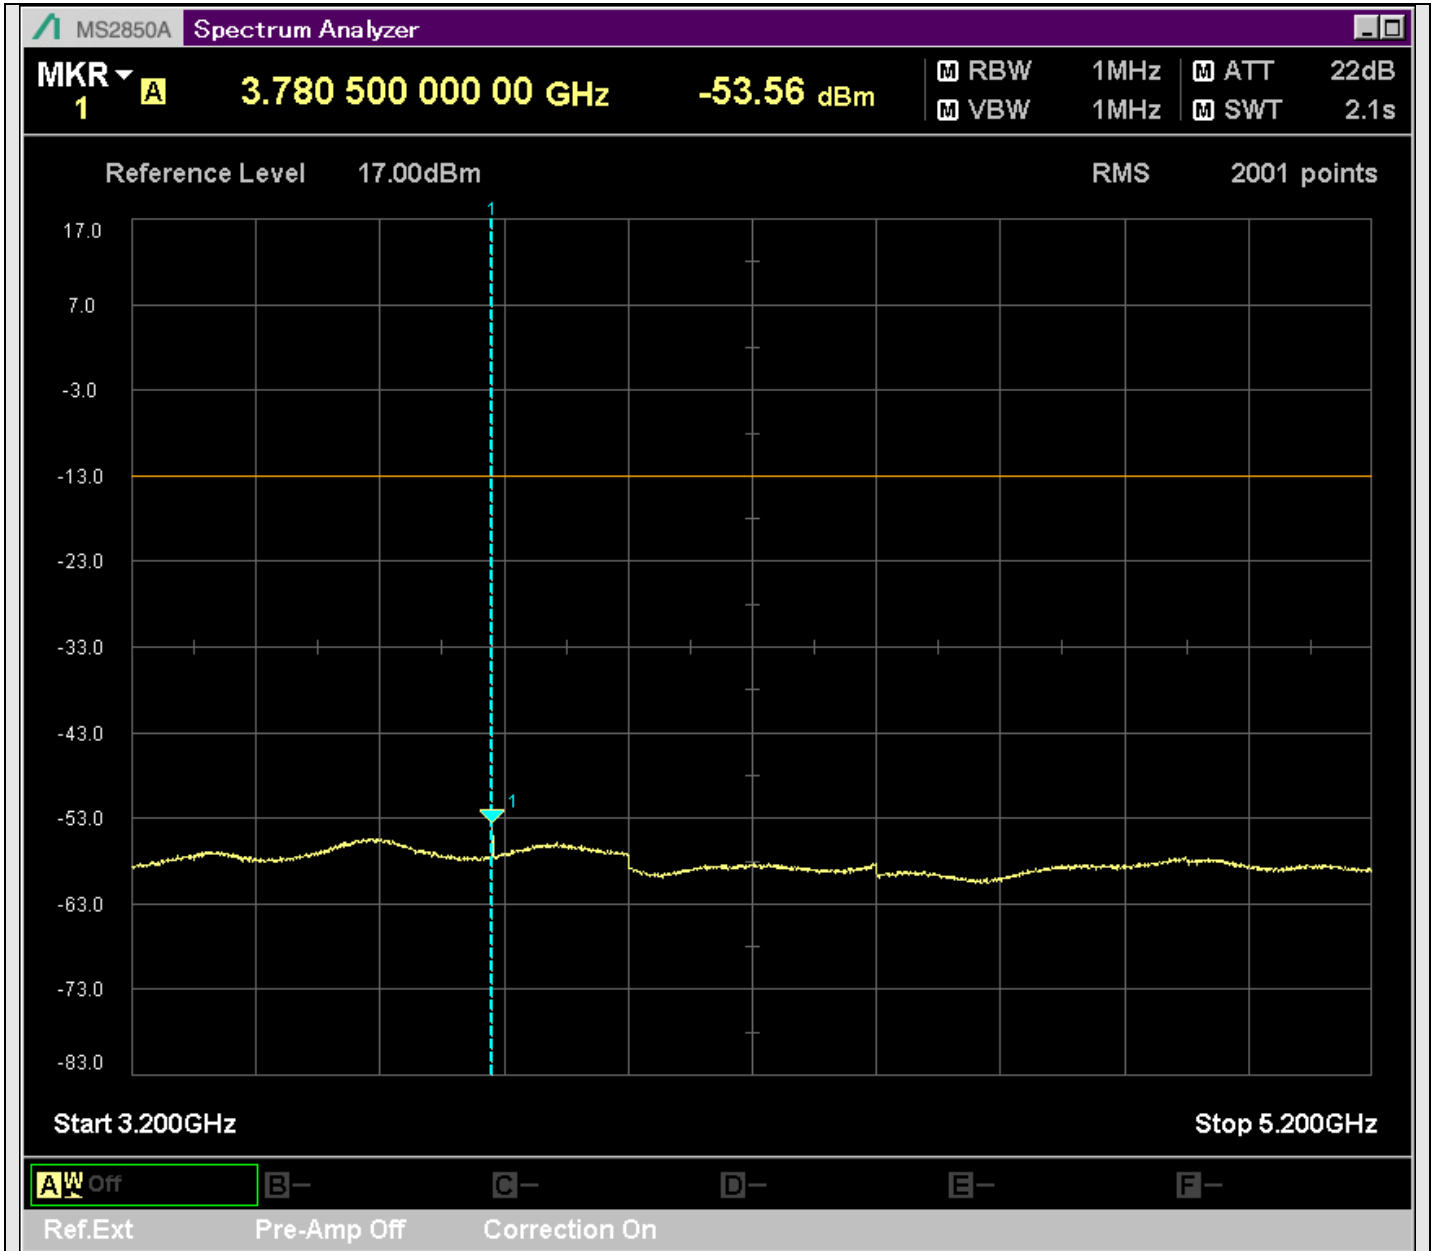

n2_20MHz_15kHz_396000_CP-OFDM
QPSK_Edge_1RB_Left_SA(3199MHz-5200MHz_1MHz)@3780.500MHz