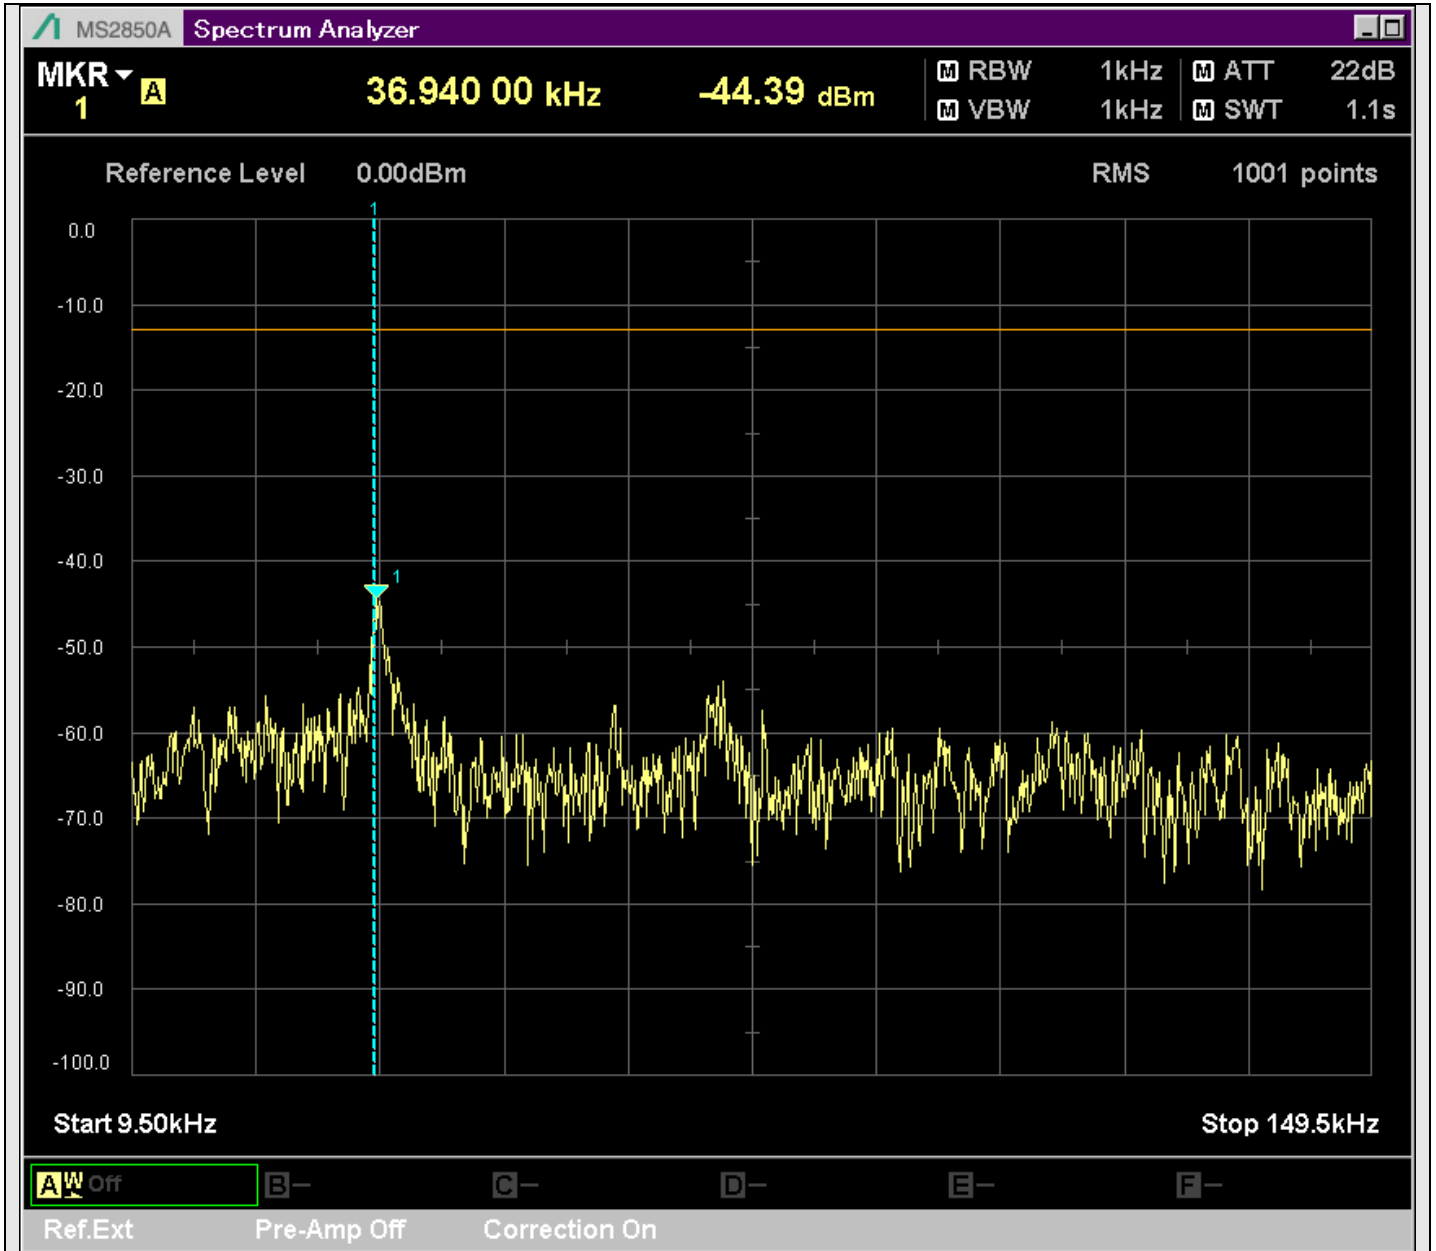

n2_20MHz_15kHz_388000_CP-OFDM
QPSK_Edge_1RB_Right_SA(0.009MHz-0.15MHz_1kHz)@0.037MHz