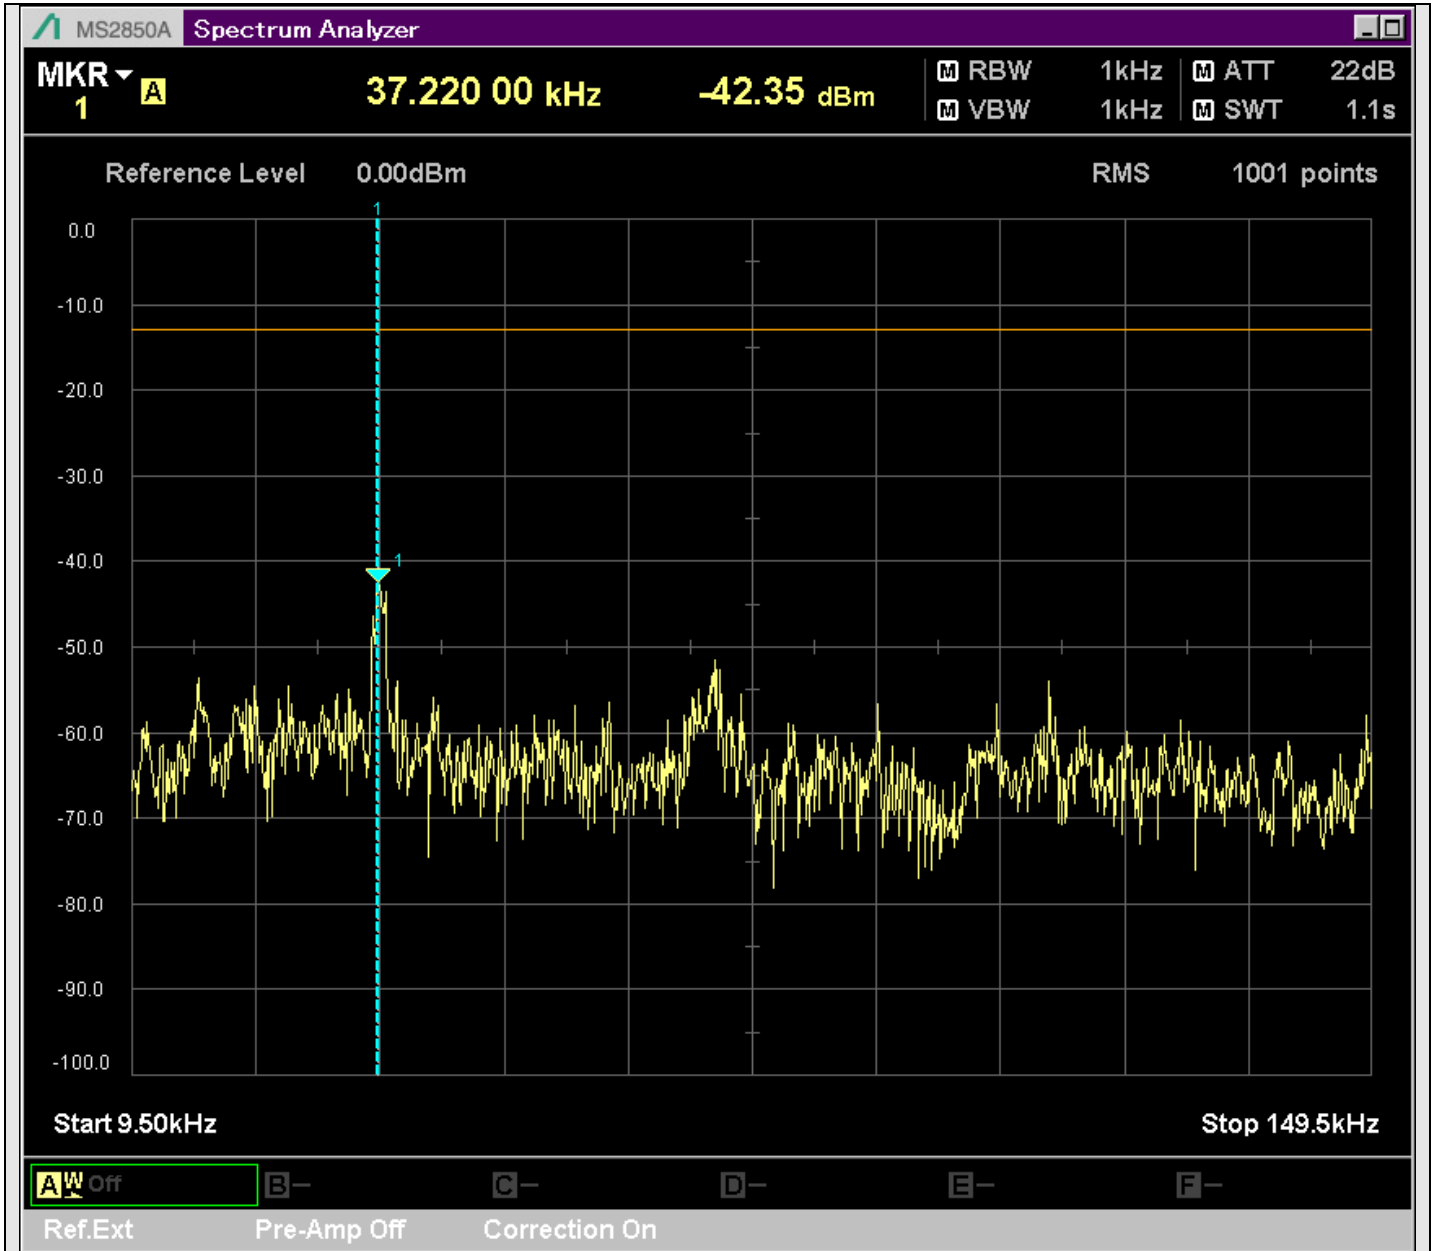

n2_20MHz_15kHz_392000_CP-OFDM
QPSK_Edge_1RB_Right_SA(0.009MHz-0.15MHz_1kHz)@0.037MHz