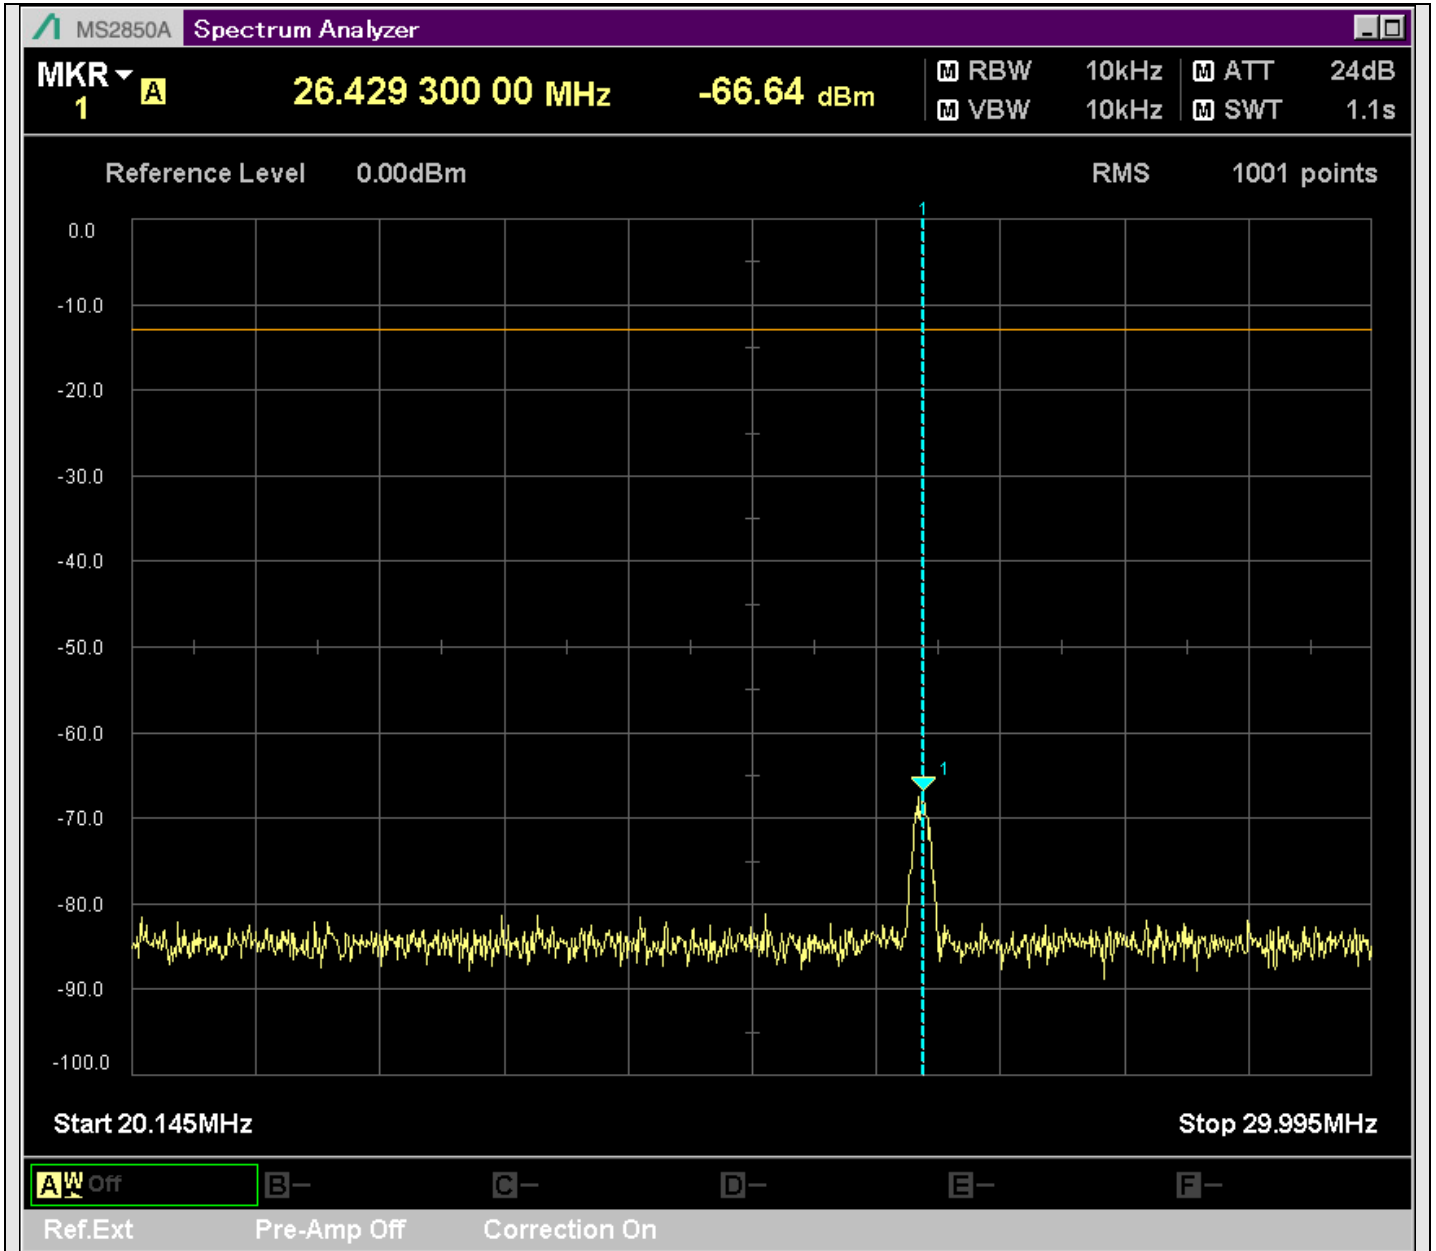

n2_20MHz_15kHz_396000_CP-OFDM
QPSK_Edge_1RB_Right_SA(20.14MHz-30MHz_10kHz)@26.429MHz