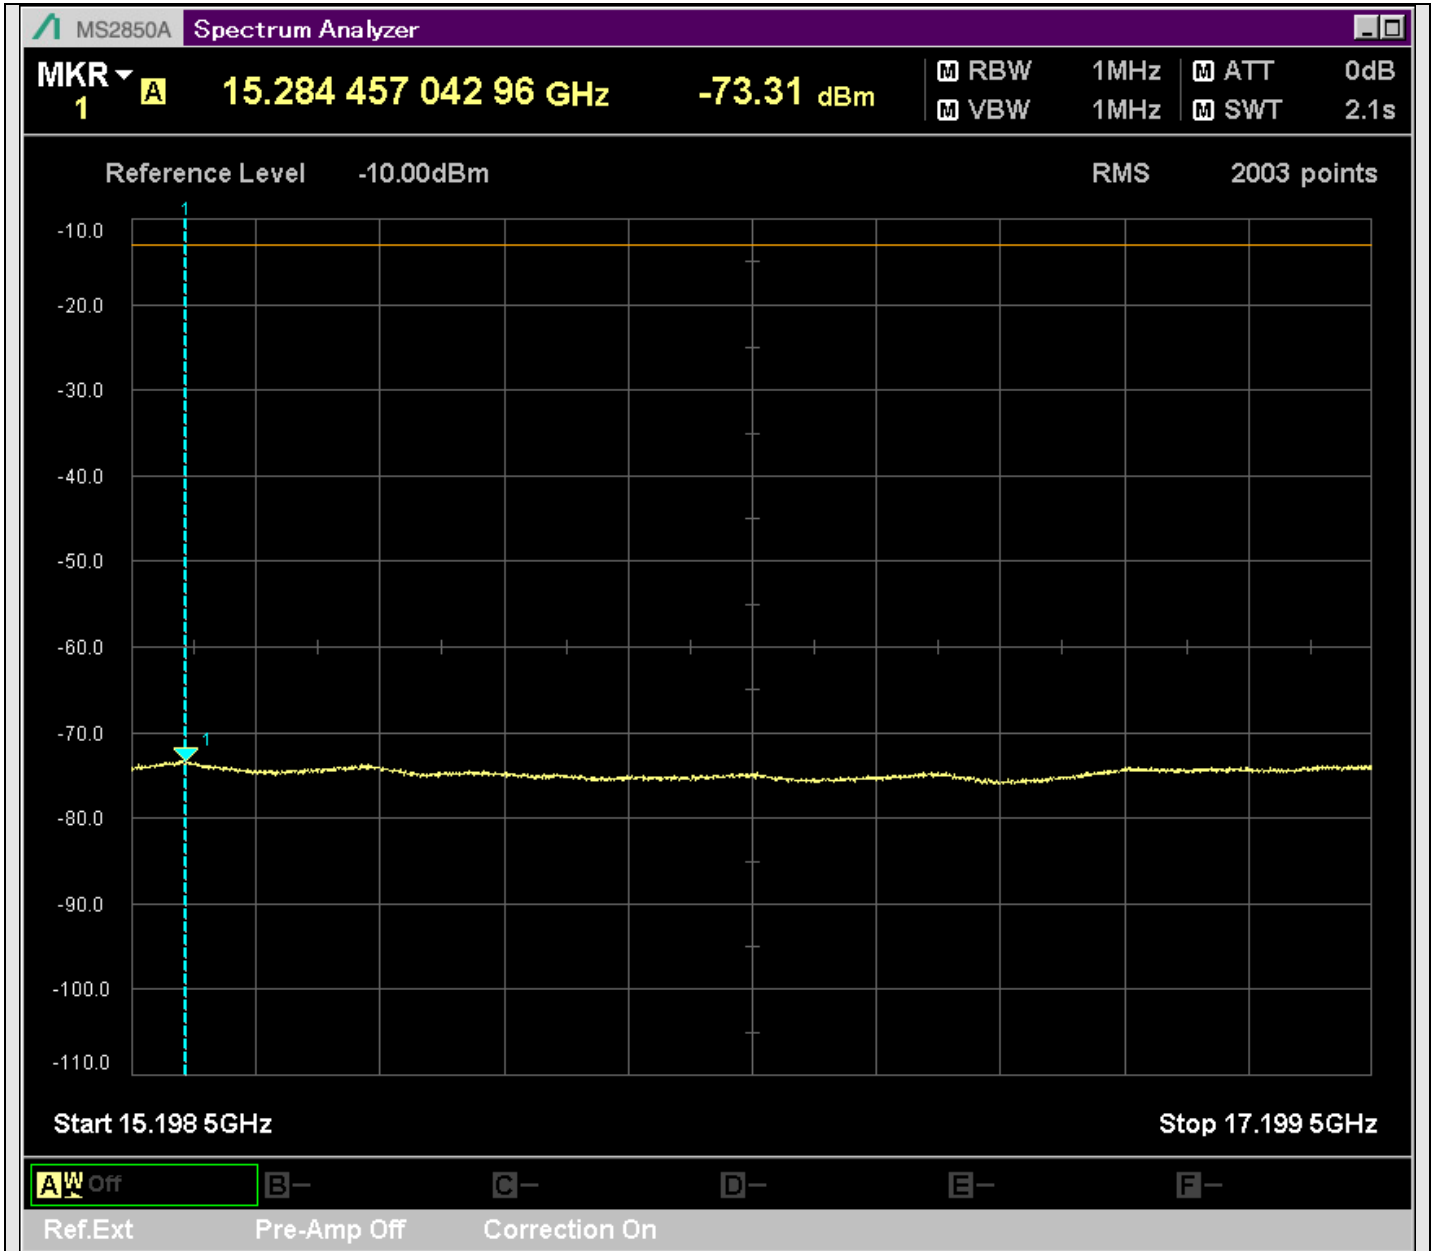

n2_20MHz_15kHz_392000_CP-OFDM
QPSK_Edge_1RB_Left_SA(15198MHz-17200MHz_1MHz)@15284.457MHz