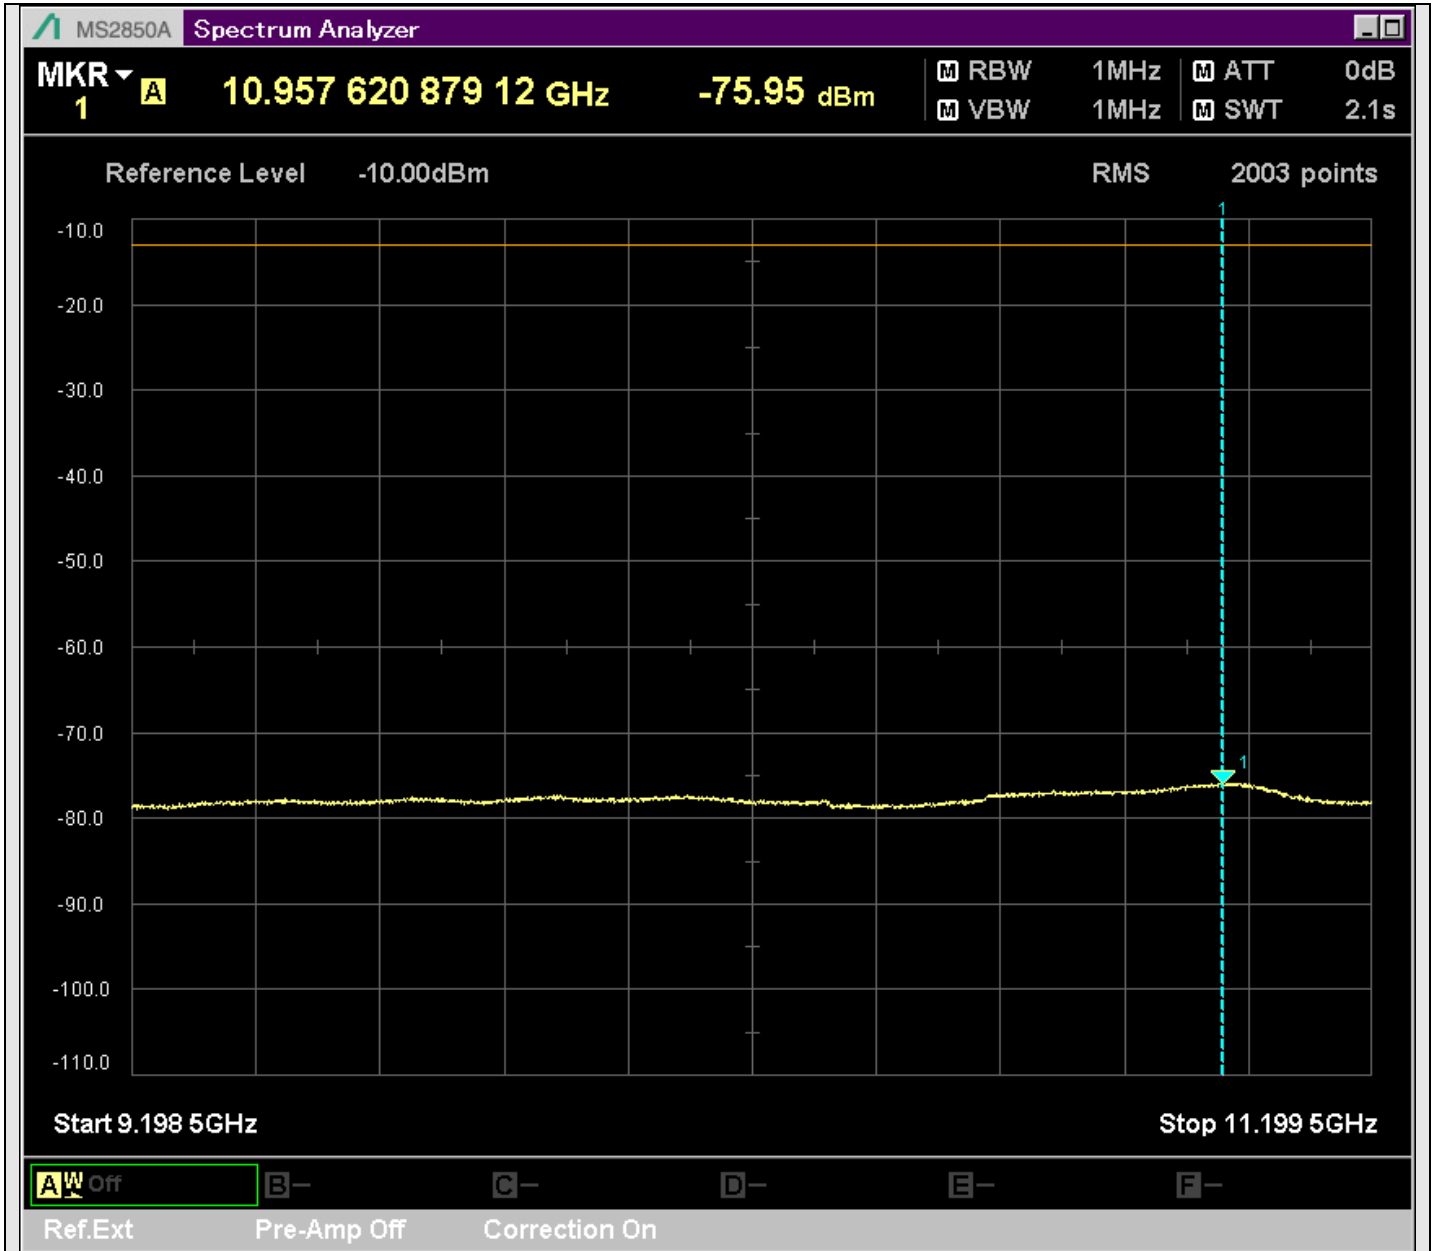

n2_20MHz_15kHz_388000_CP-OFDM
QPSK_Edge_1RB_Left_SA(9198MHz-11200MHz_1MHz)@10957.621MHz