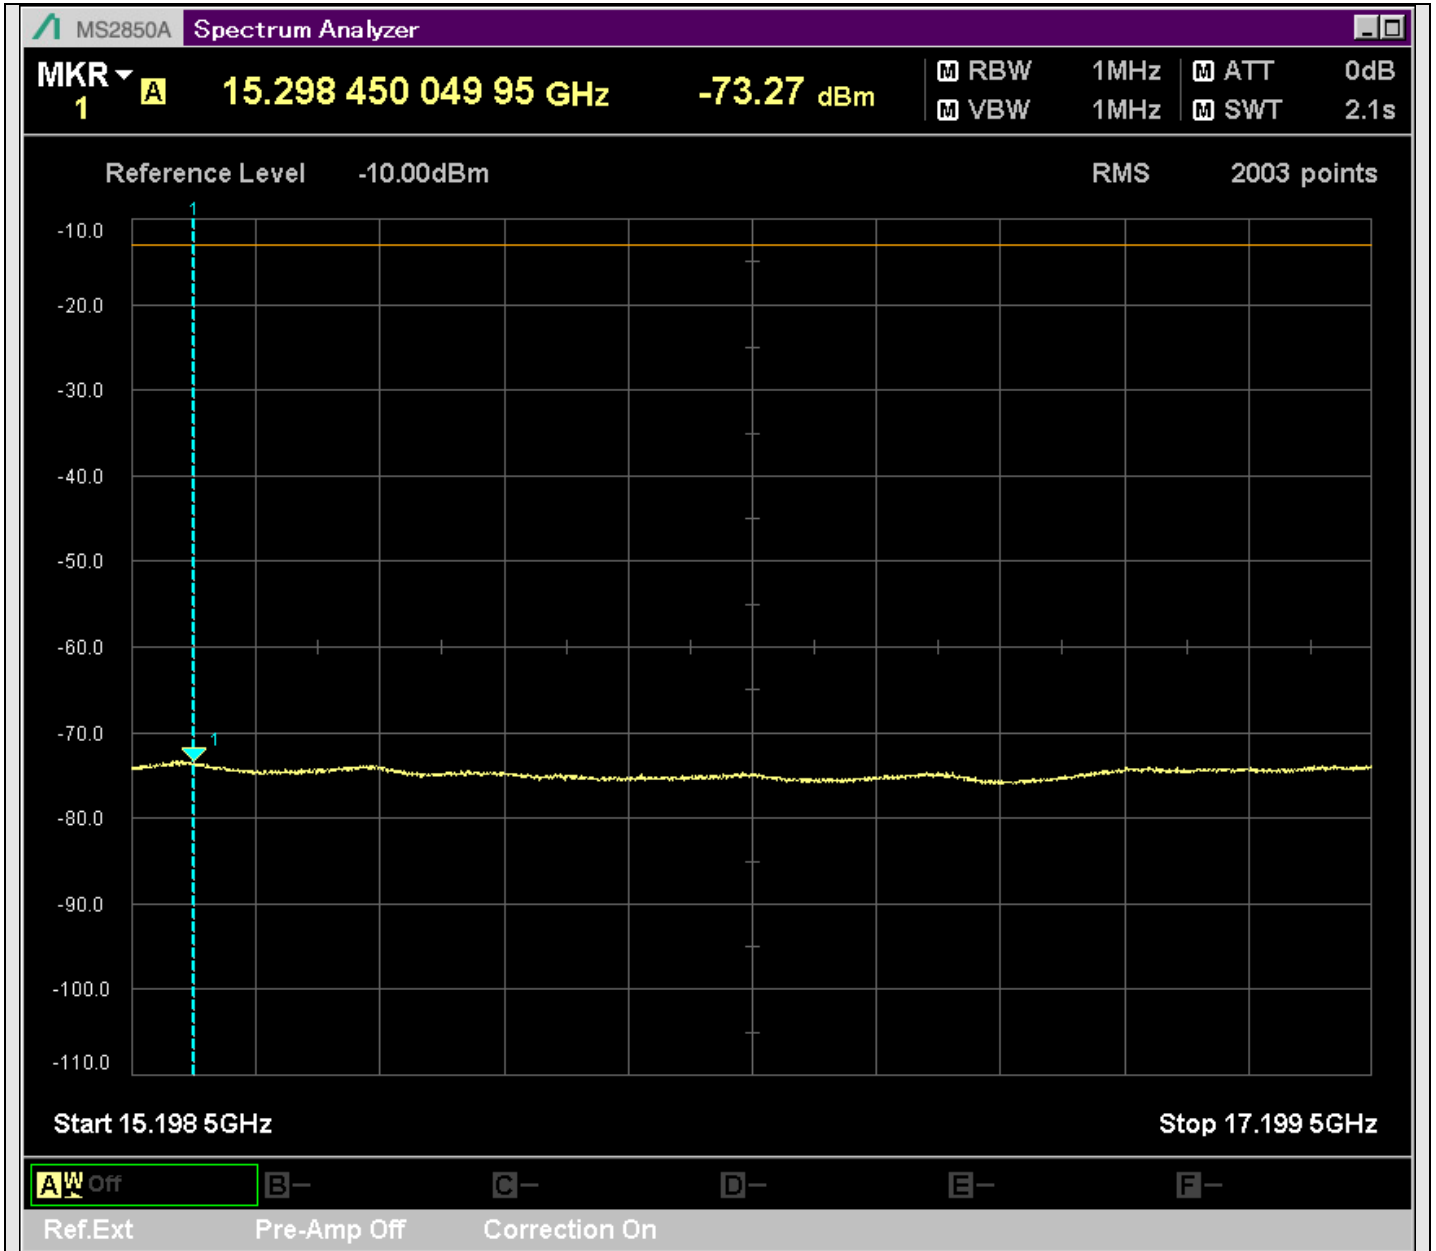

n2_20MHz_15kHz_396000_CP-OFDM
QPSK_Edge_1RB_Left_SA(15198MHz-17200MHz_1MHz)@15298.450MHz