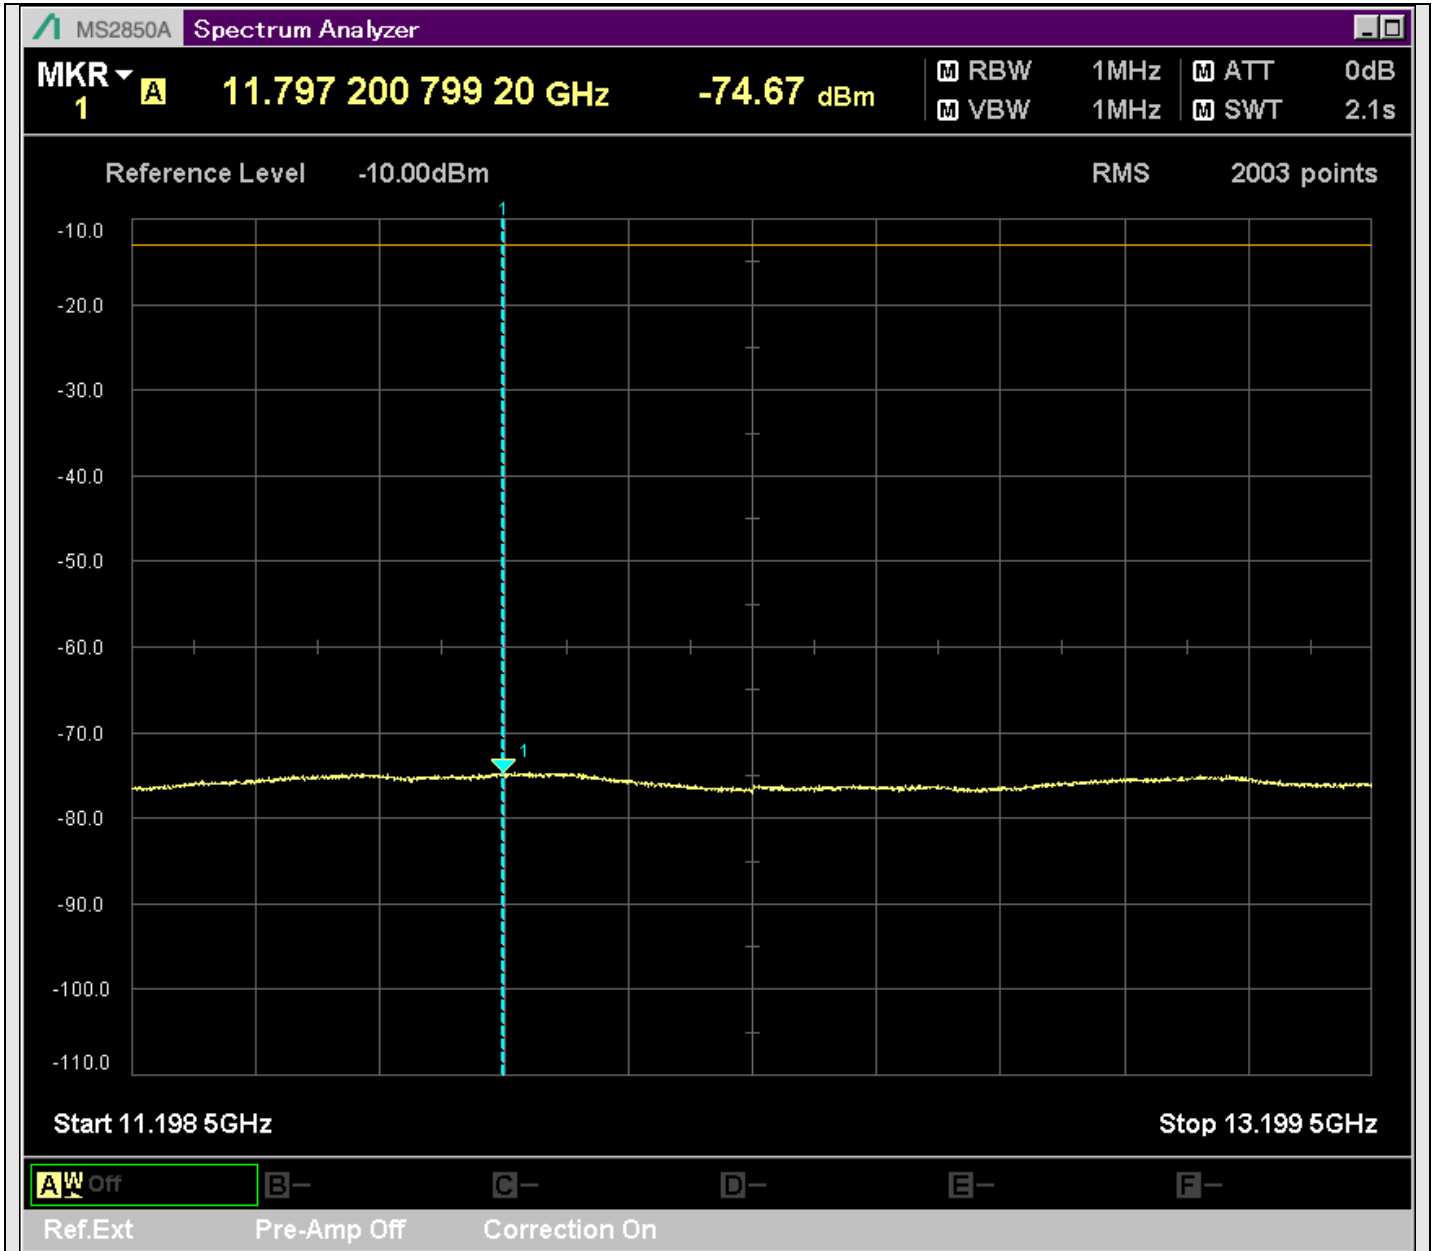

n2_20MHz_15kHz_392000_CP-OFDM
QPSK_Edge_1RB_Left_SA(11198MHz-13200MHz_1MHz)@11797.201MHz