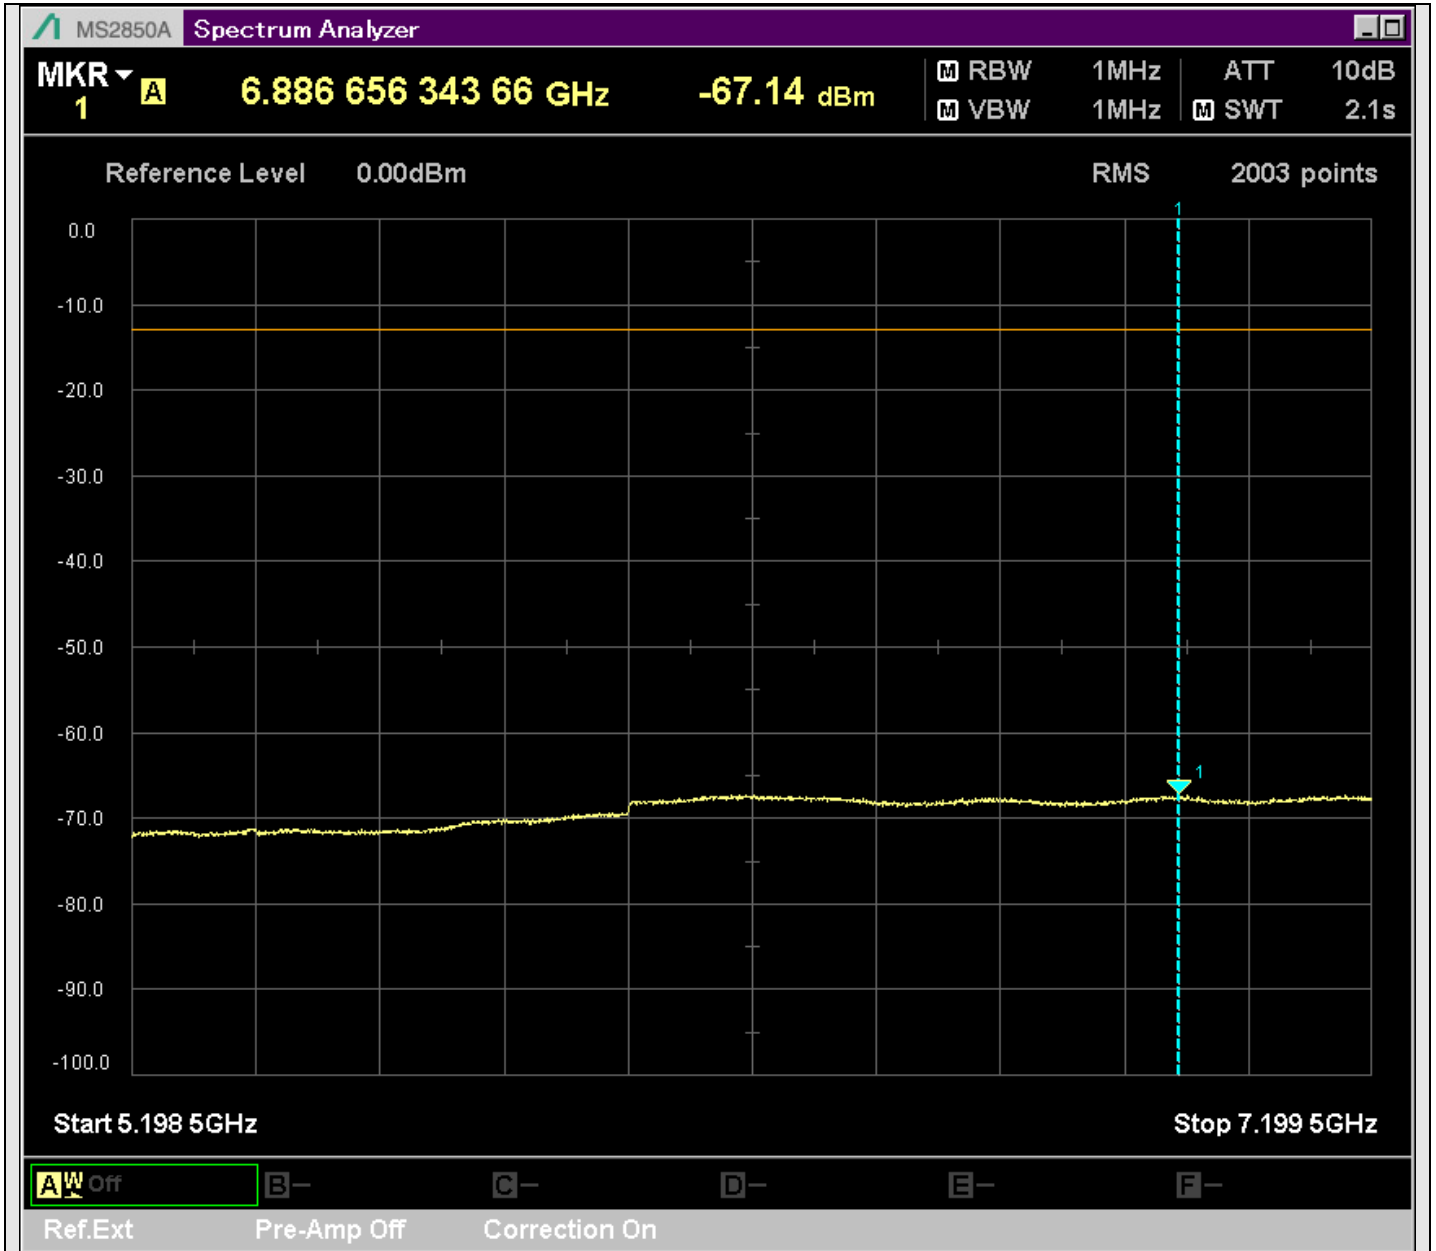

n2_20MHz_15kHz_396000_CP-OFDM
QPSK_Edge_1RB_Left_SA(5198MHz-7200MHz_1MHz)@6886.656MHz