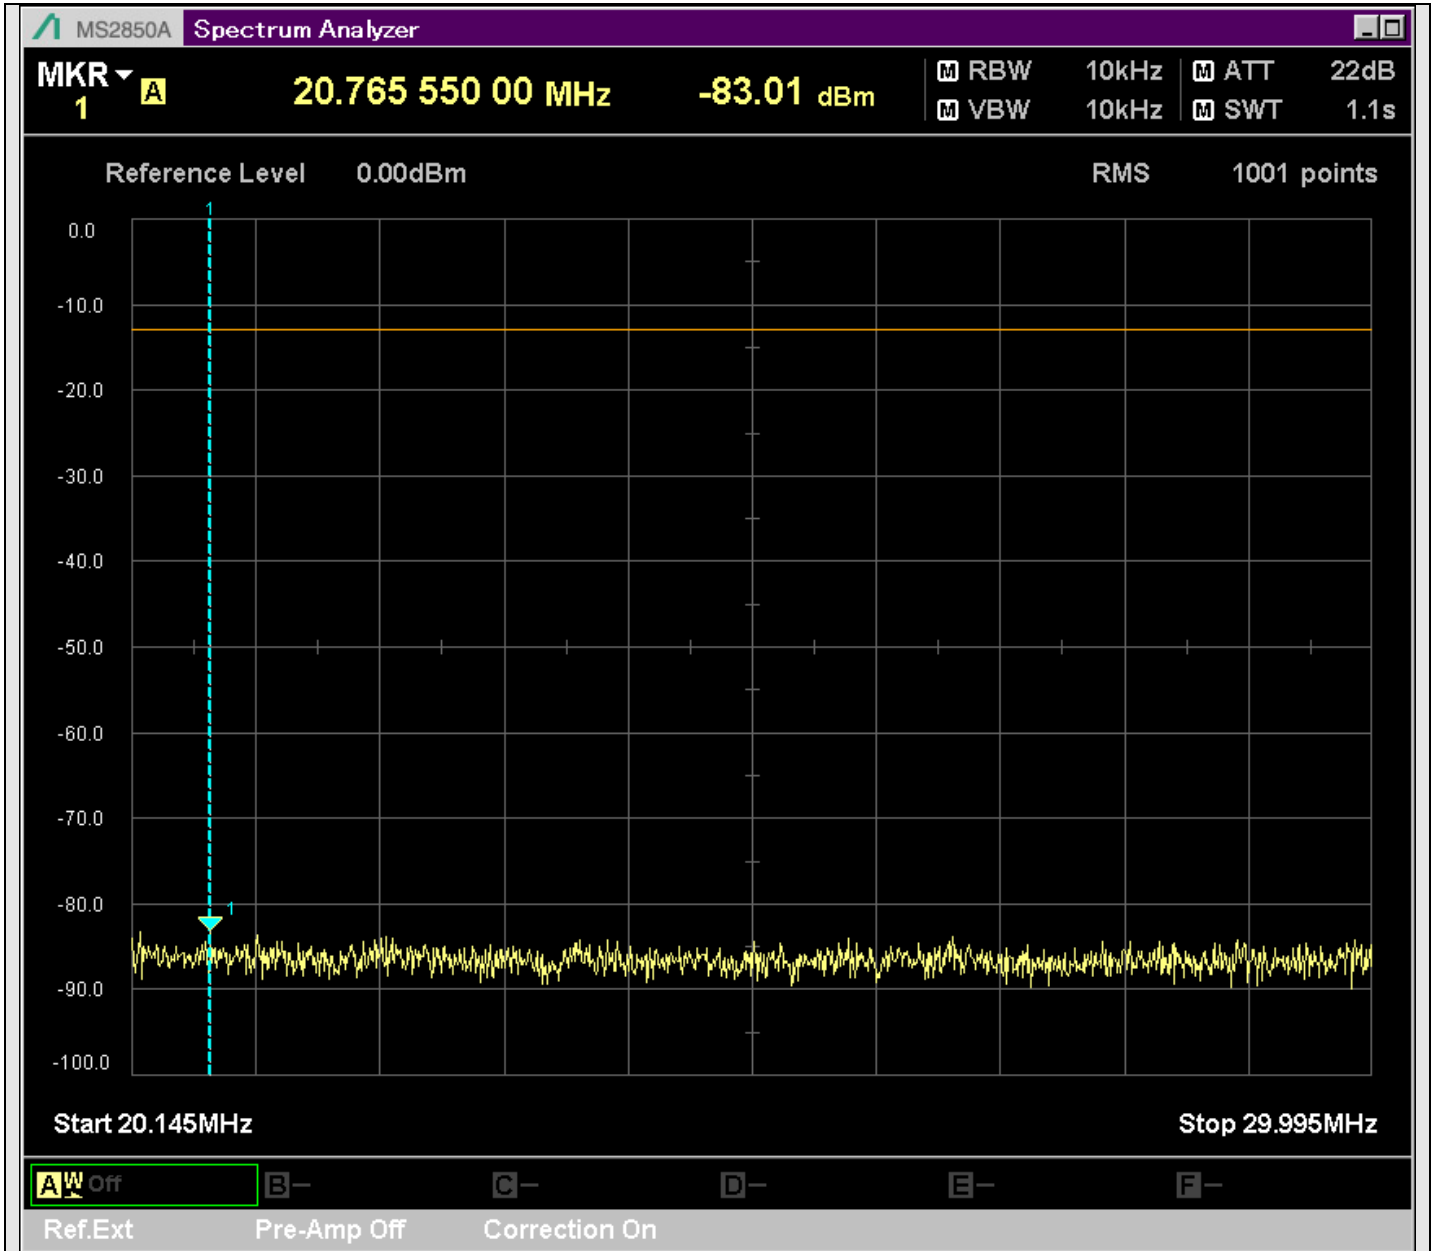

n2_20MHz_15kHz_388000_CP-OFDM
QPSK_Edge_1RB_Right_SA(20.14MHz-30MHz_10kHz)@20.766MHz