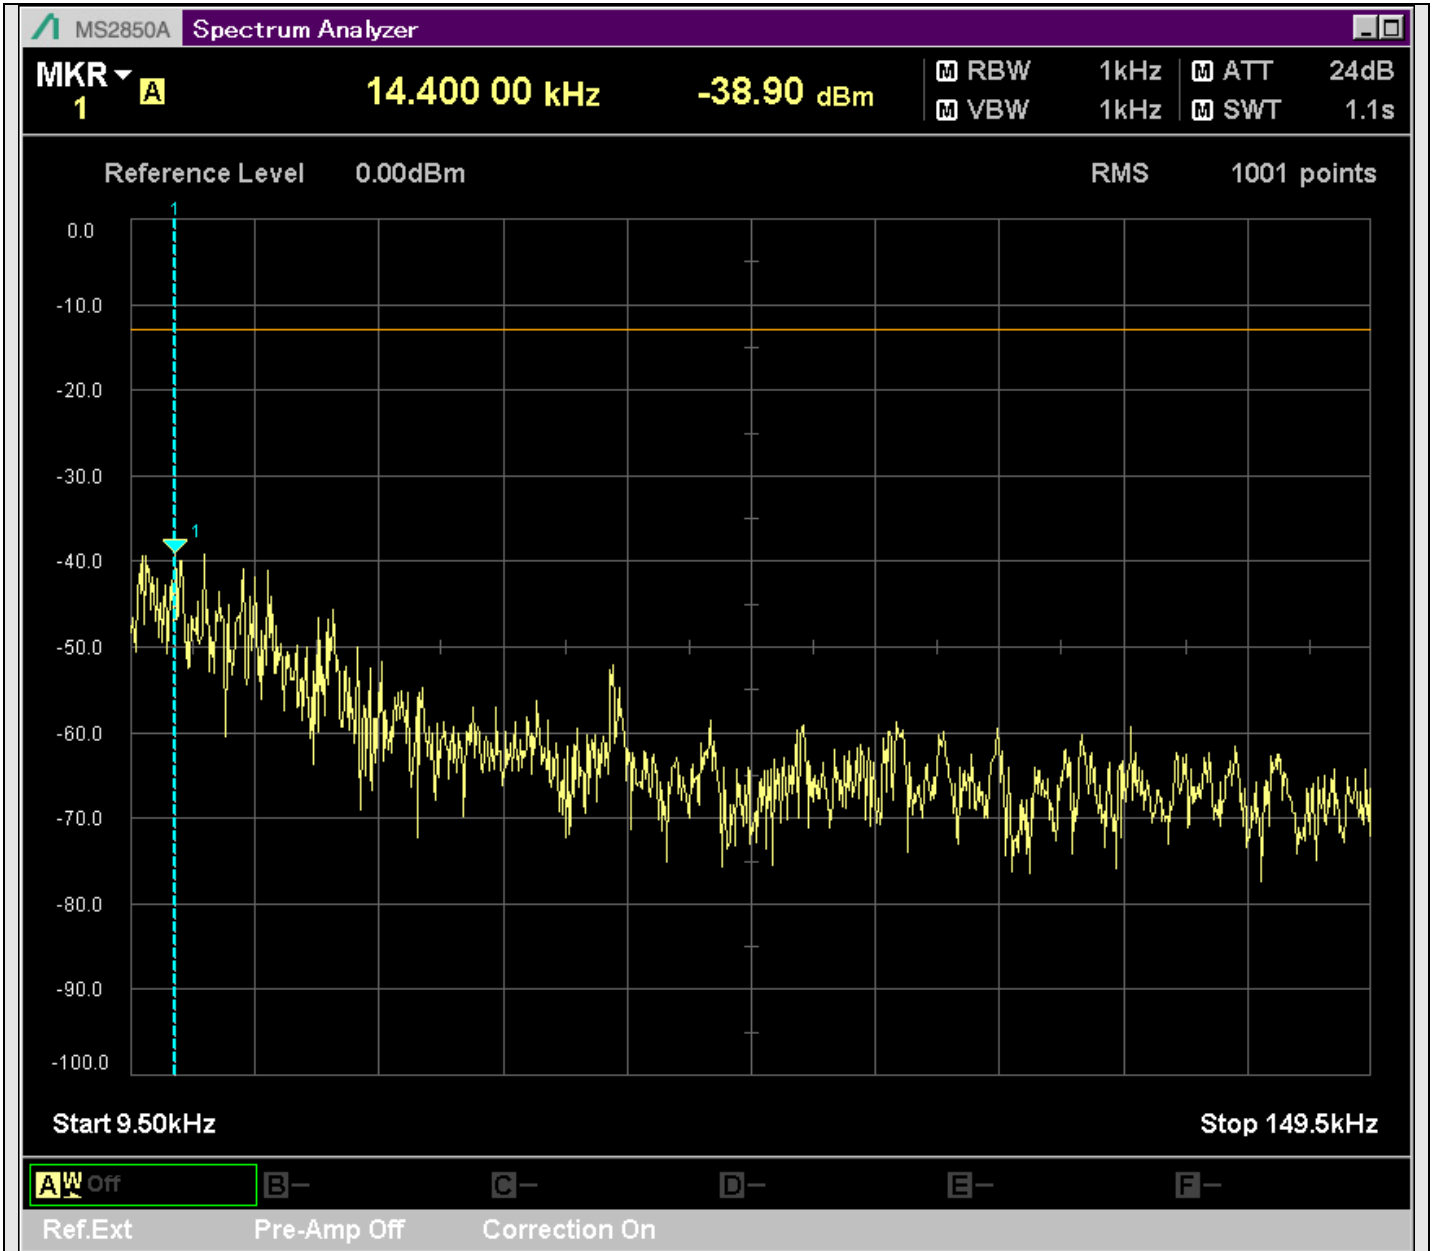

n2_20MHz_15kHz_396000_CP-OFDM
QPSK_Edge_1RB_Right_SA(0.009MHz-0.15MHz_1kHz)@0.014MHz