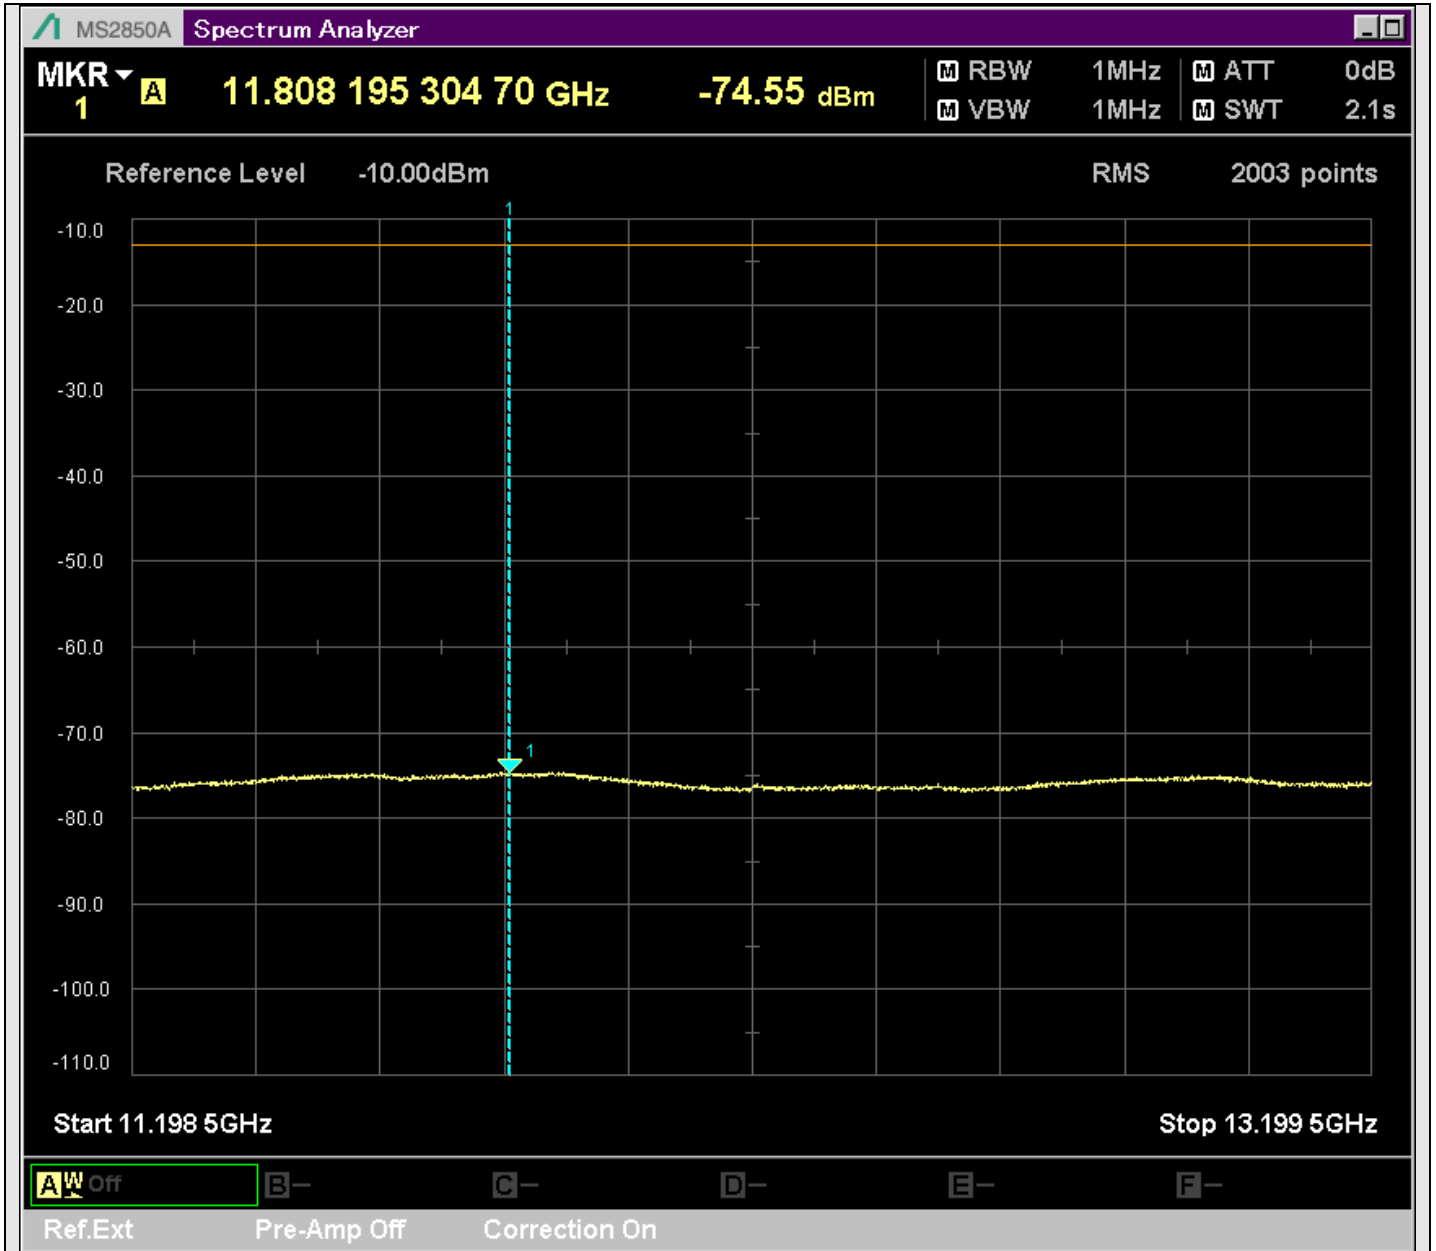

n2_20MHz_15kHz_388000_CP-OFDM
QPSK_Edge_1RB_Left_SA(11198MHz-13200MHz_1MHz)@11808.195MHz