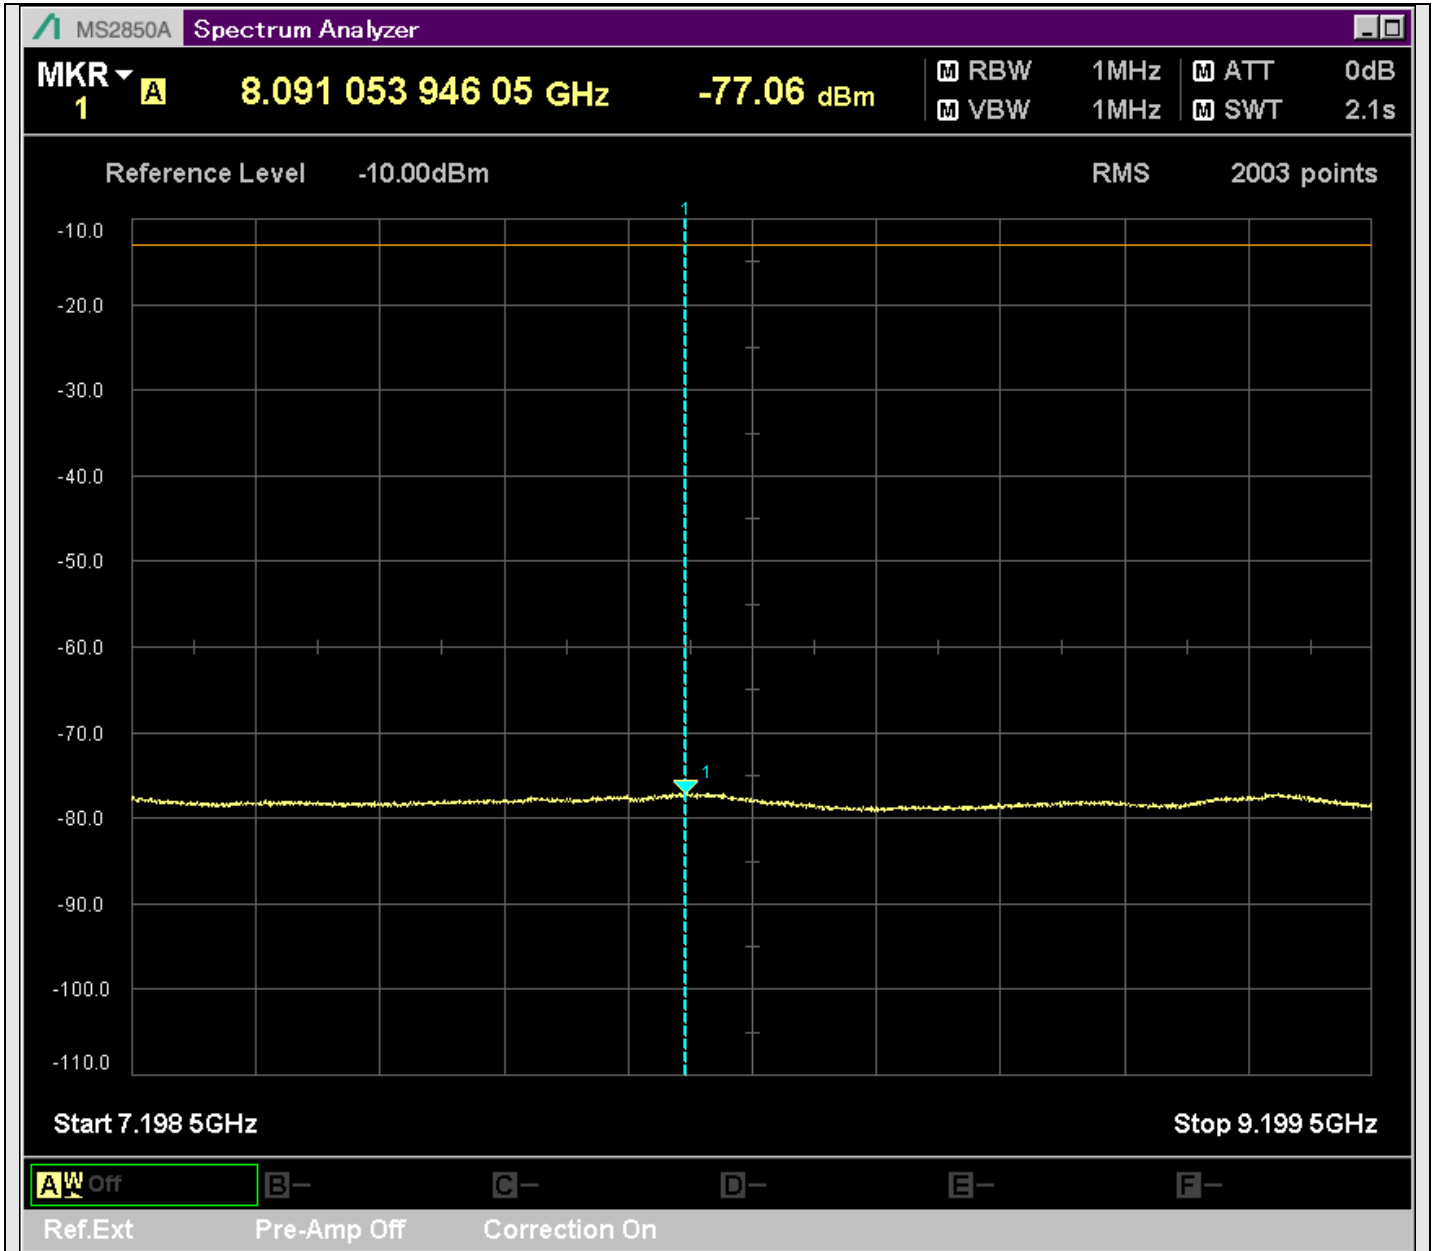

n2_20MHz_15kHz_396000_CP-OFDM
QPSK_Edge_1RB_Left_SA(7198MHz-9200MHz_1MHz)@8091.054MHz