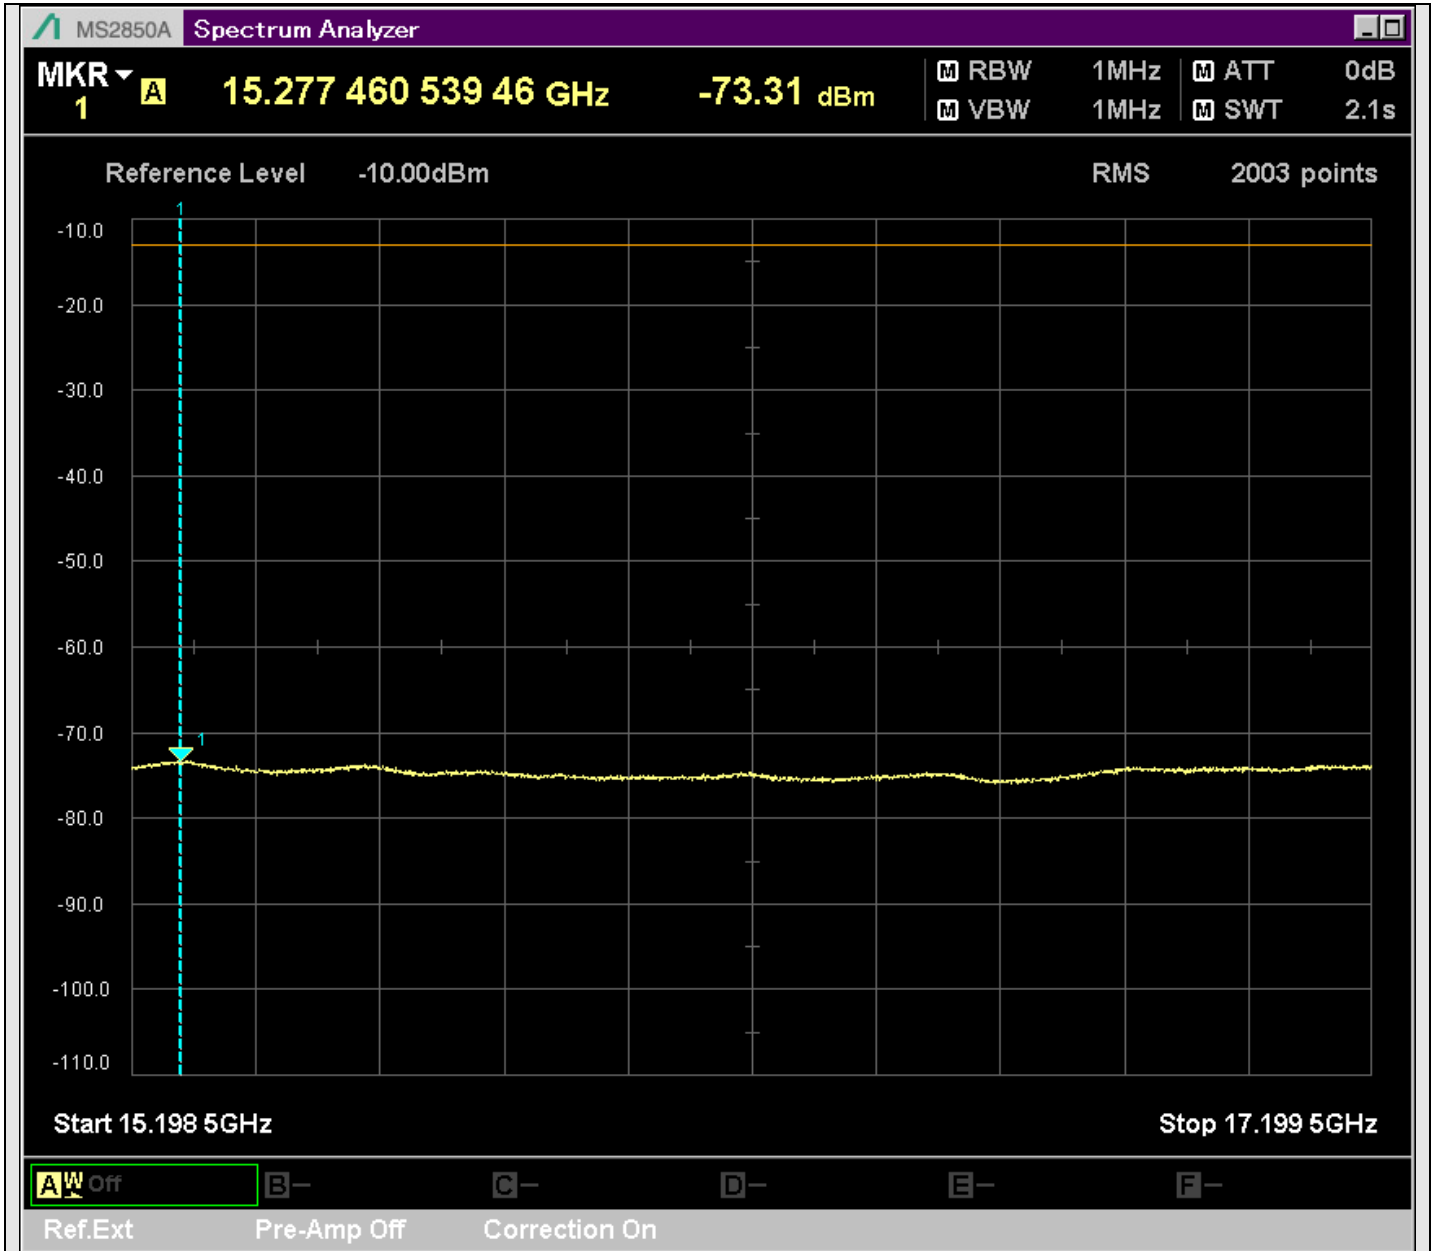

n2_20MHz_15kHz_388000_CP-OFDM
QPSK_Edge_1RB_Left_SA(15198MHz-17200MHz_1MHz)@15277.461MHz