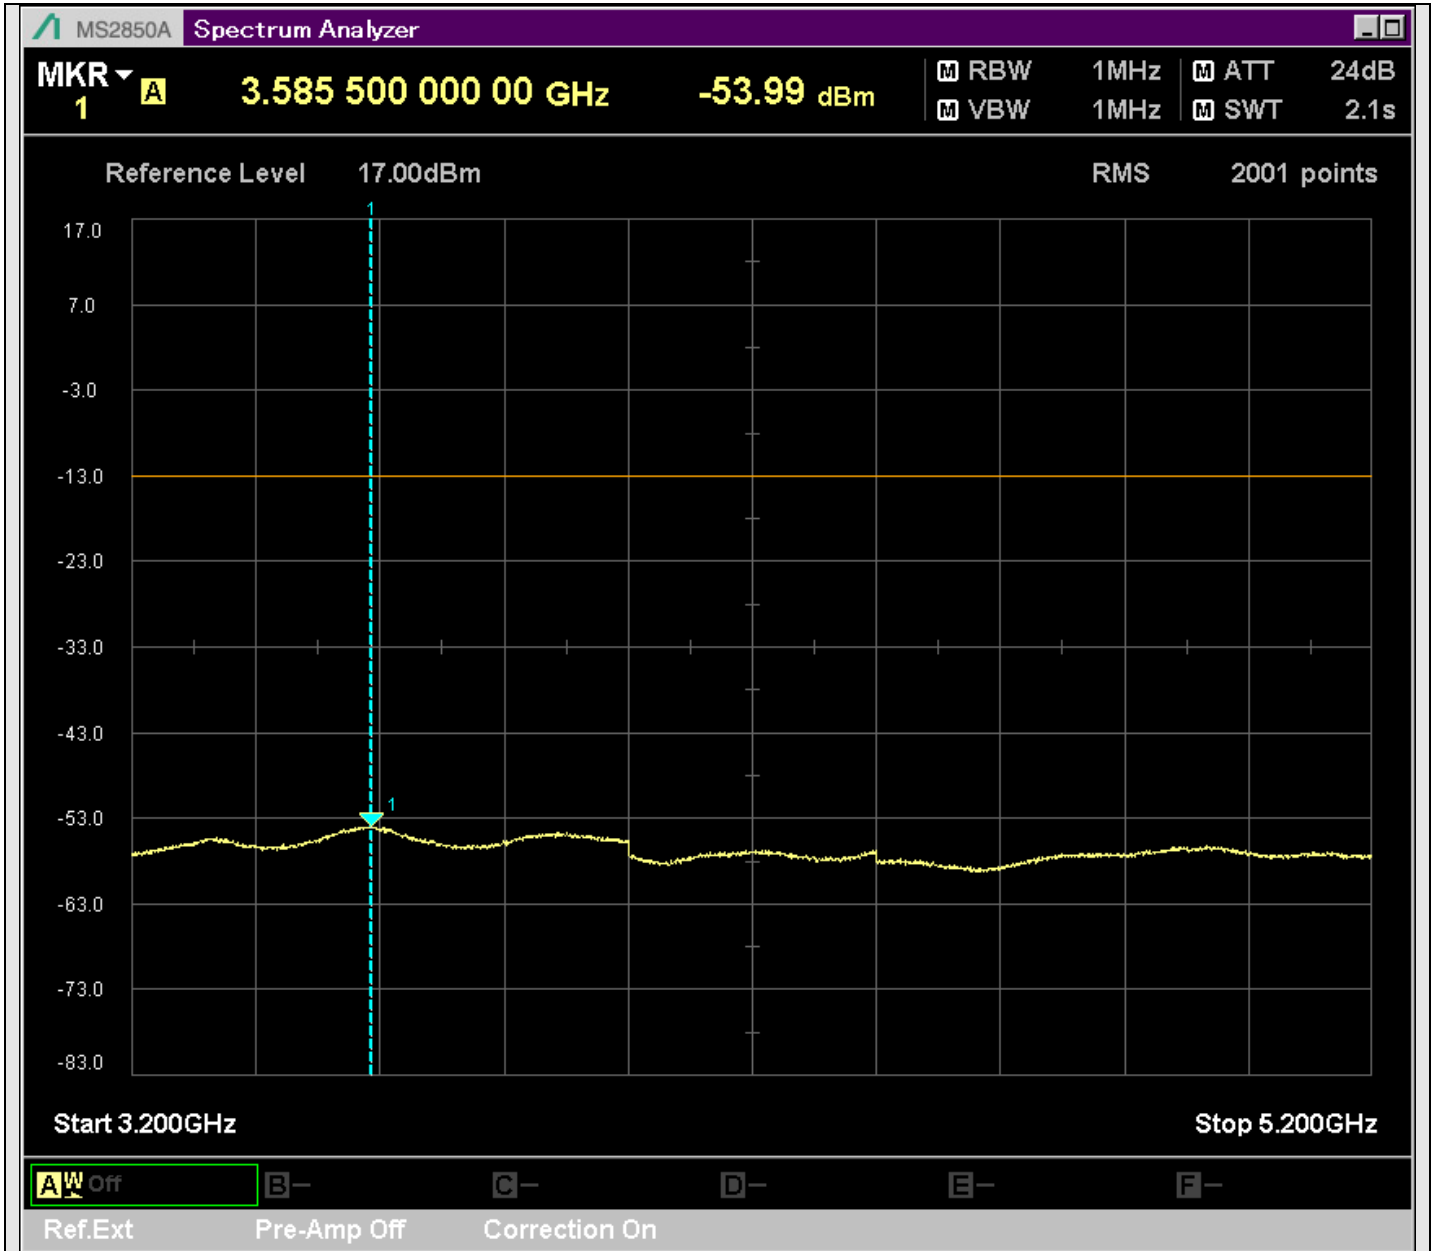

n2_20MHz_15kHz_388000_CP-OFDM
QPSK_Edge_1RB_Left_SA(3199MHz-5200MHz_1MHz)@3585.500MHz