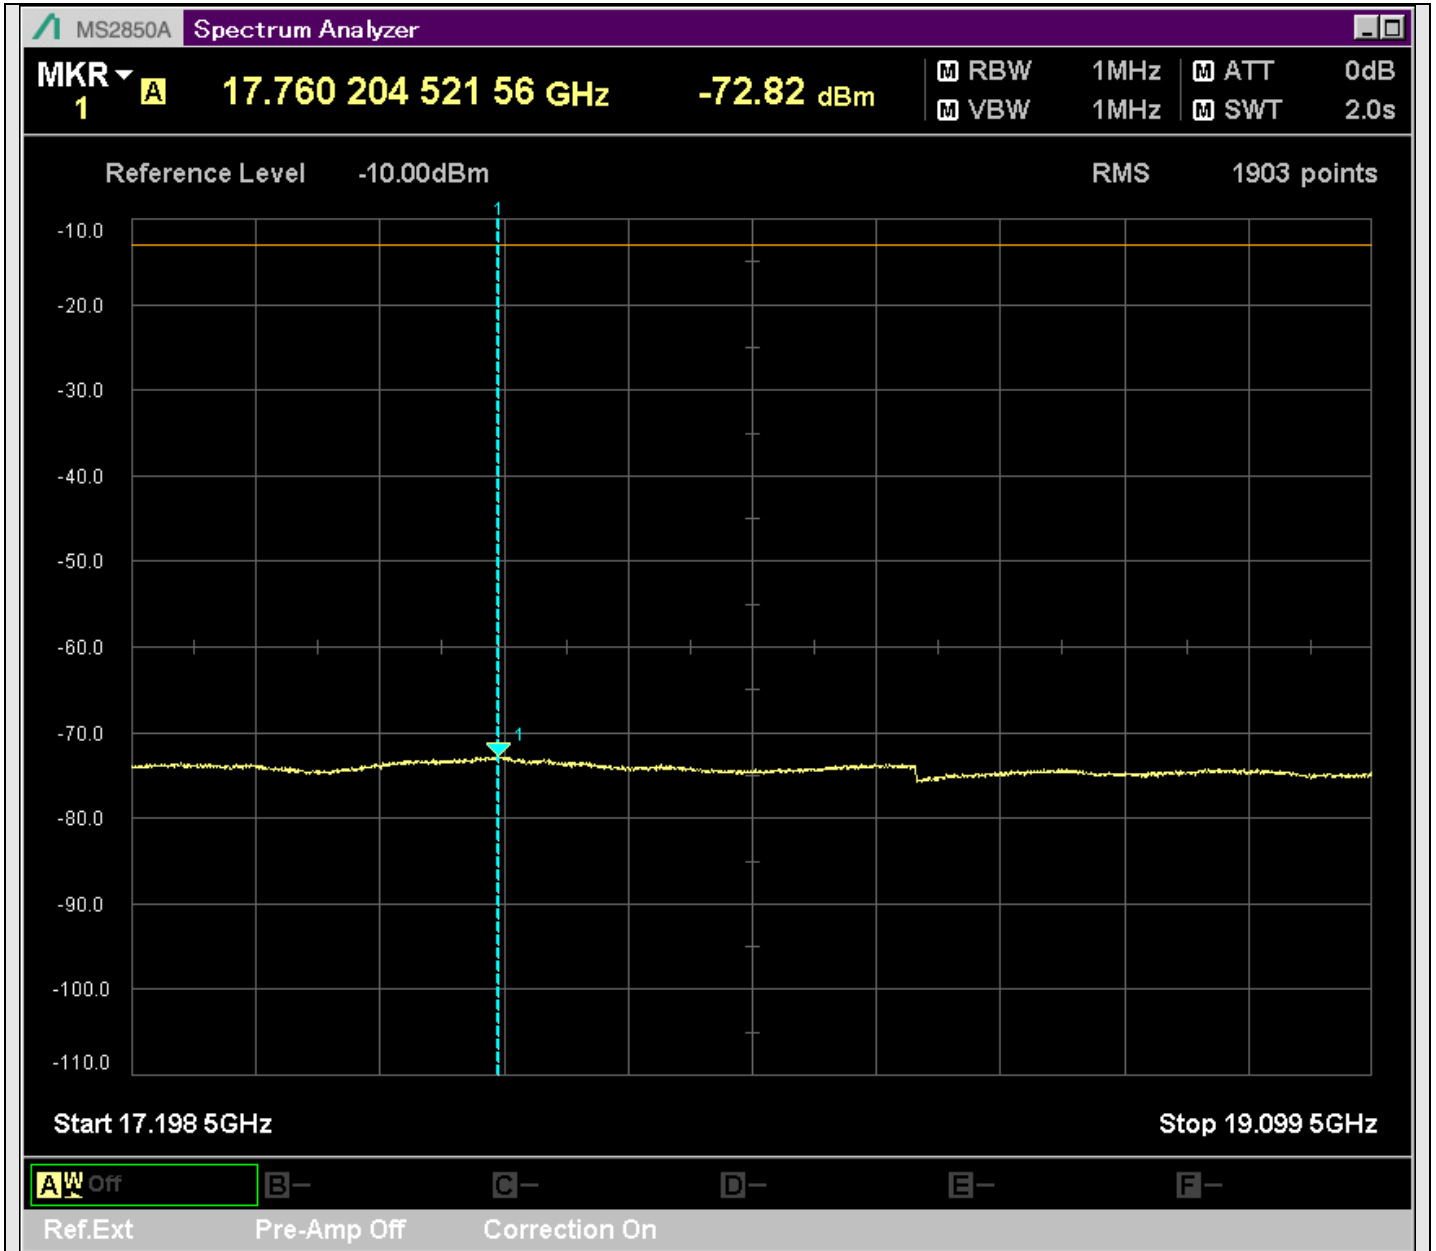

n2_20MHz_15kHz_392000_CP-OFDM
QPSK_Edge_1RB_Left_SA(17198MHz-19100MHz_1MHz)@17760.205MHz