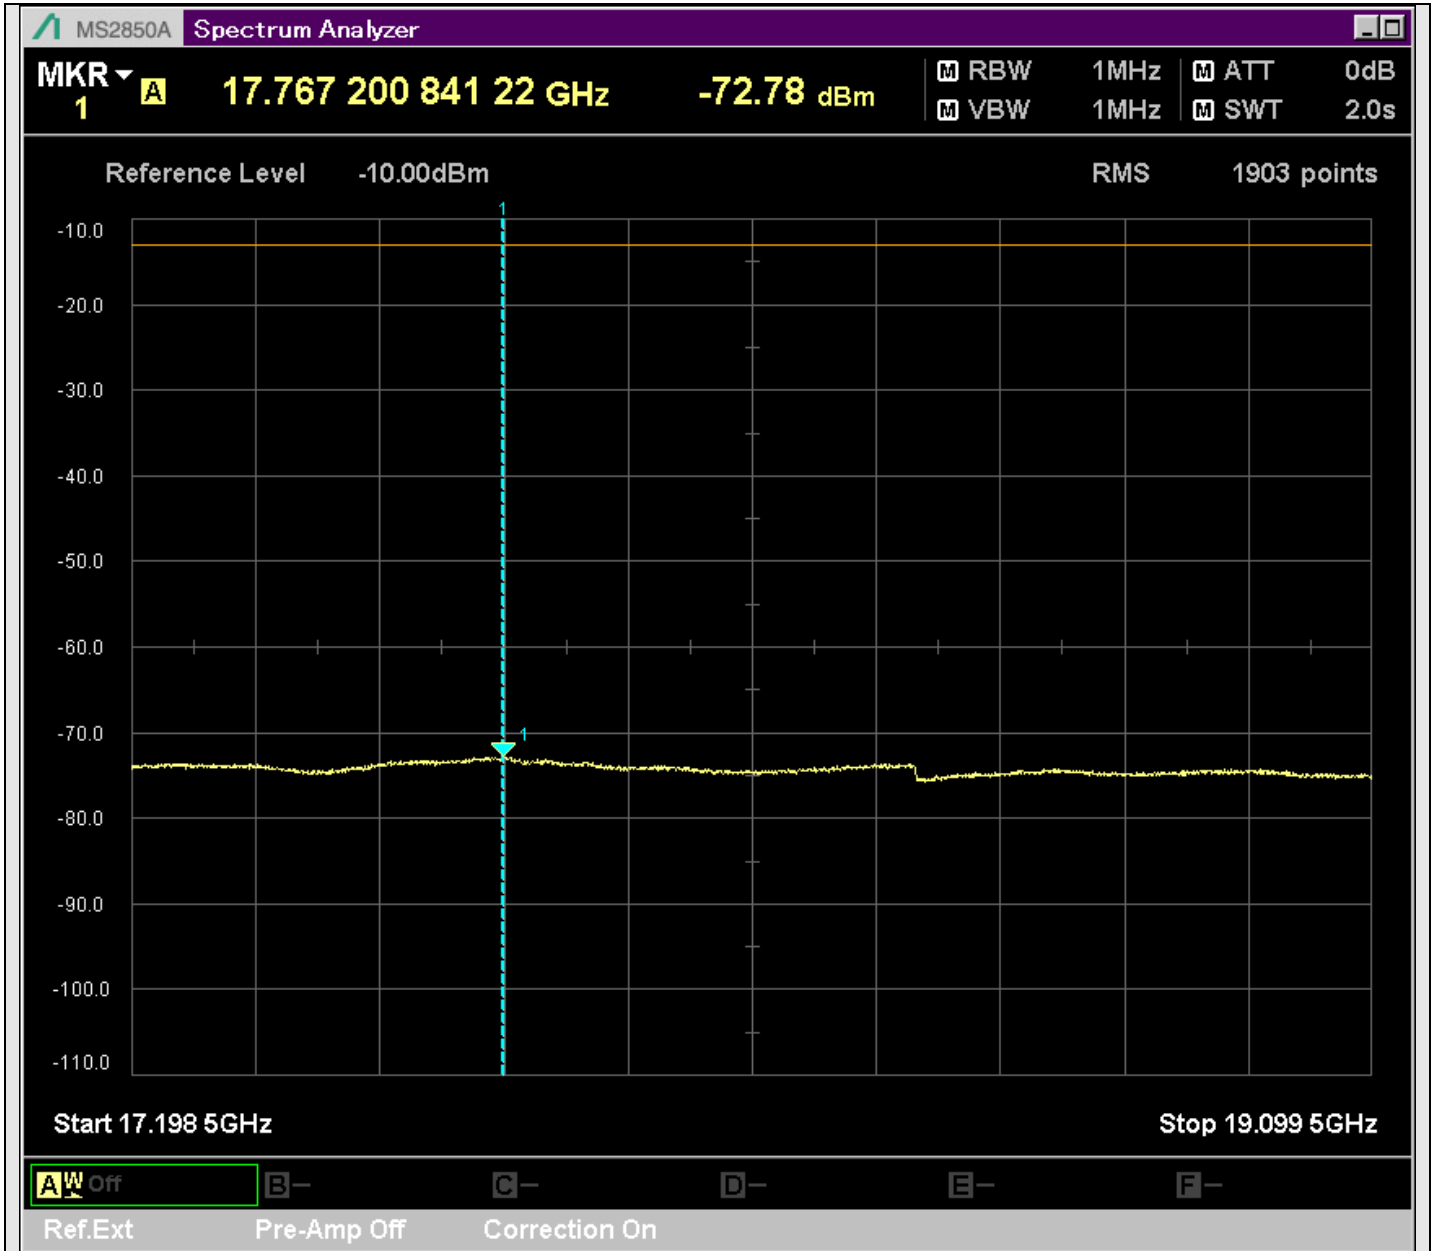

n2_20MHz_15kHz_396000_CP-OFDM
QPSK_Edge_1RB_Left_SA(17198MHz-19100MHz_1MHz)@17767.201MHz