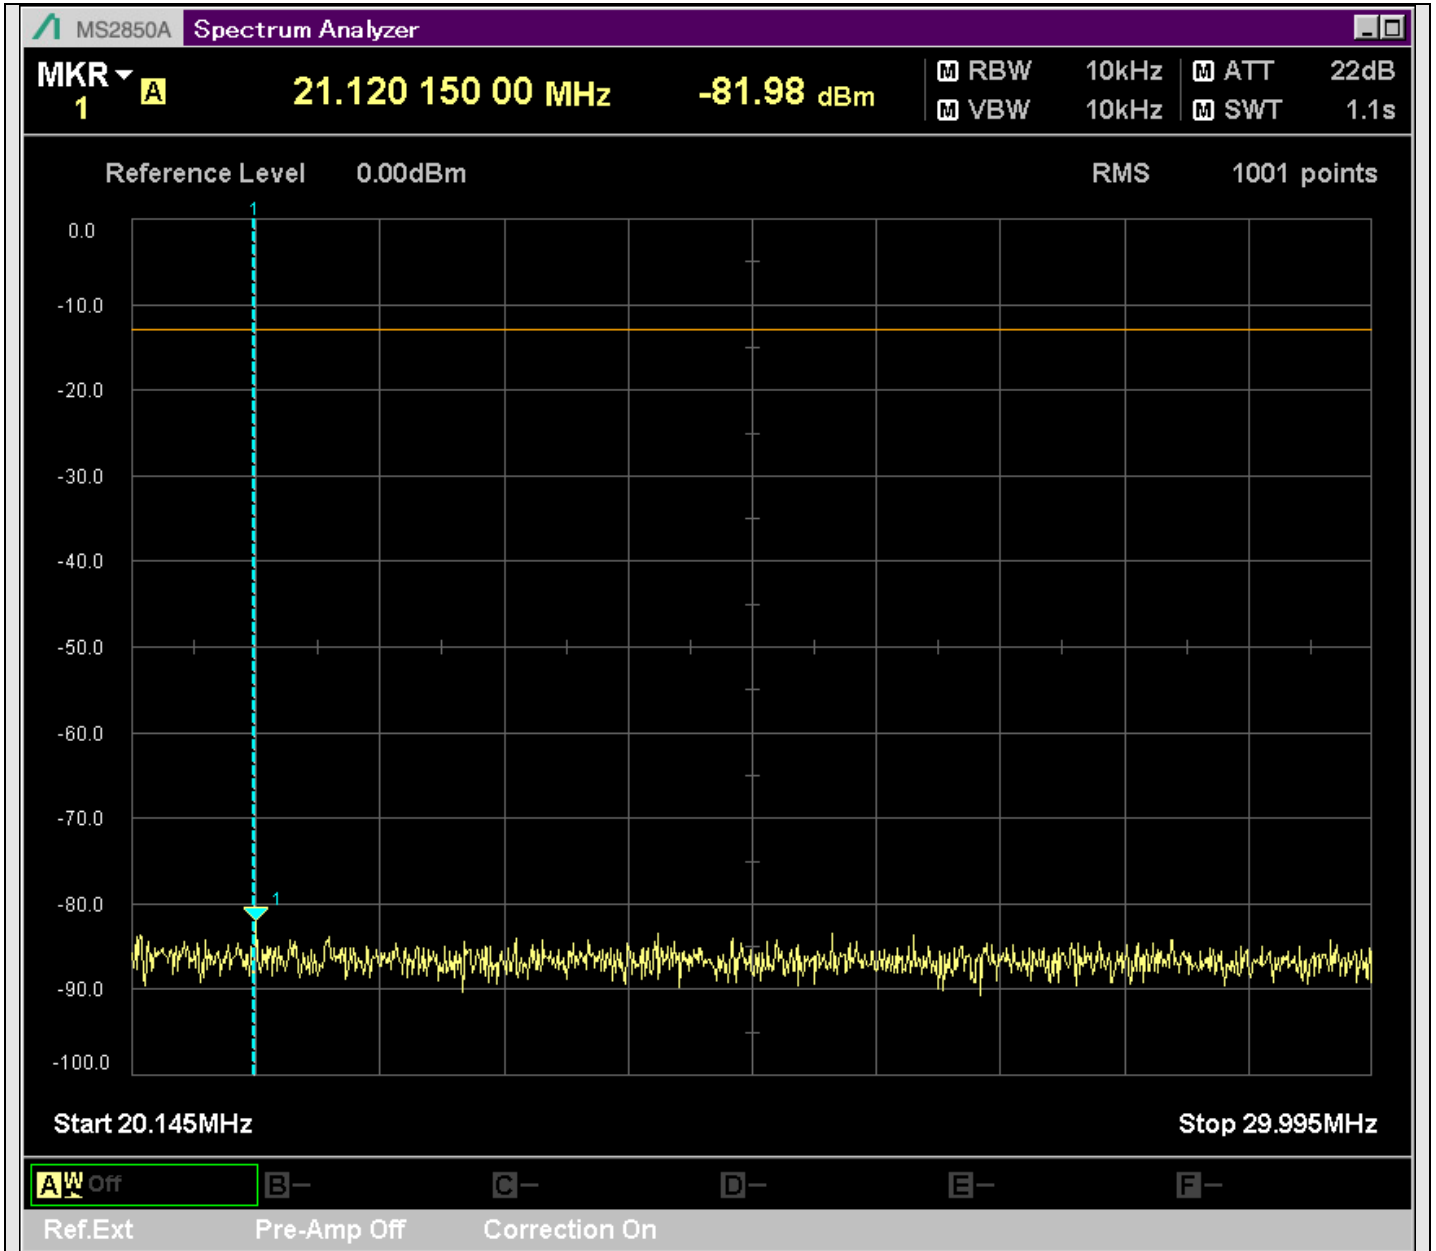

n2_20MHz_15kHz_392000_CP-OFDM
QPSK_Edge_1RB_Left_SA(20.14MHz-30MHz_10kHz)@21.120MHz