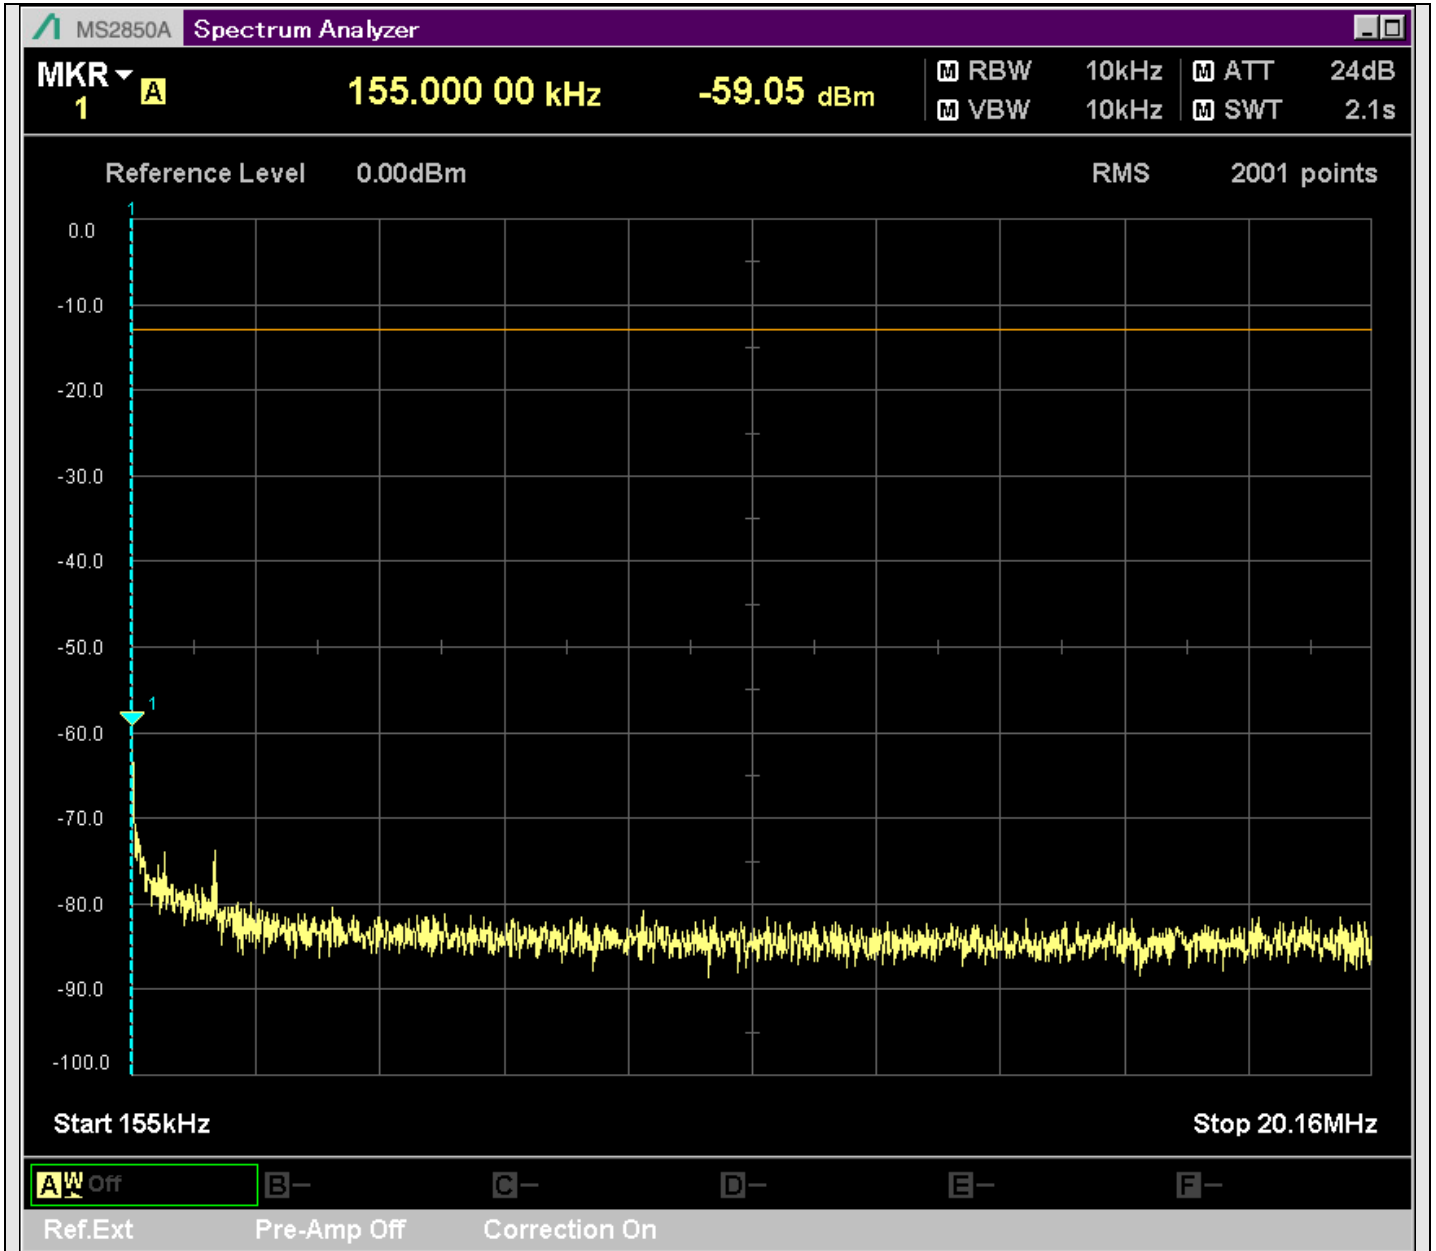

n2_20MHz_15kHz_396000_CP-OFDM
QPSK_Edge_1RB_Right_SA(0.15MHz-20.16MHz_10kHz)@0.155MHz