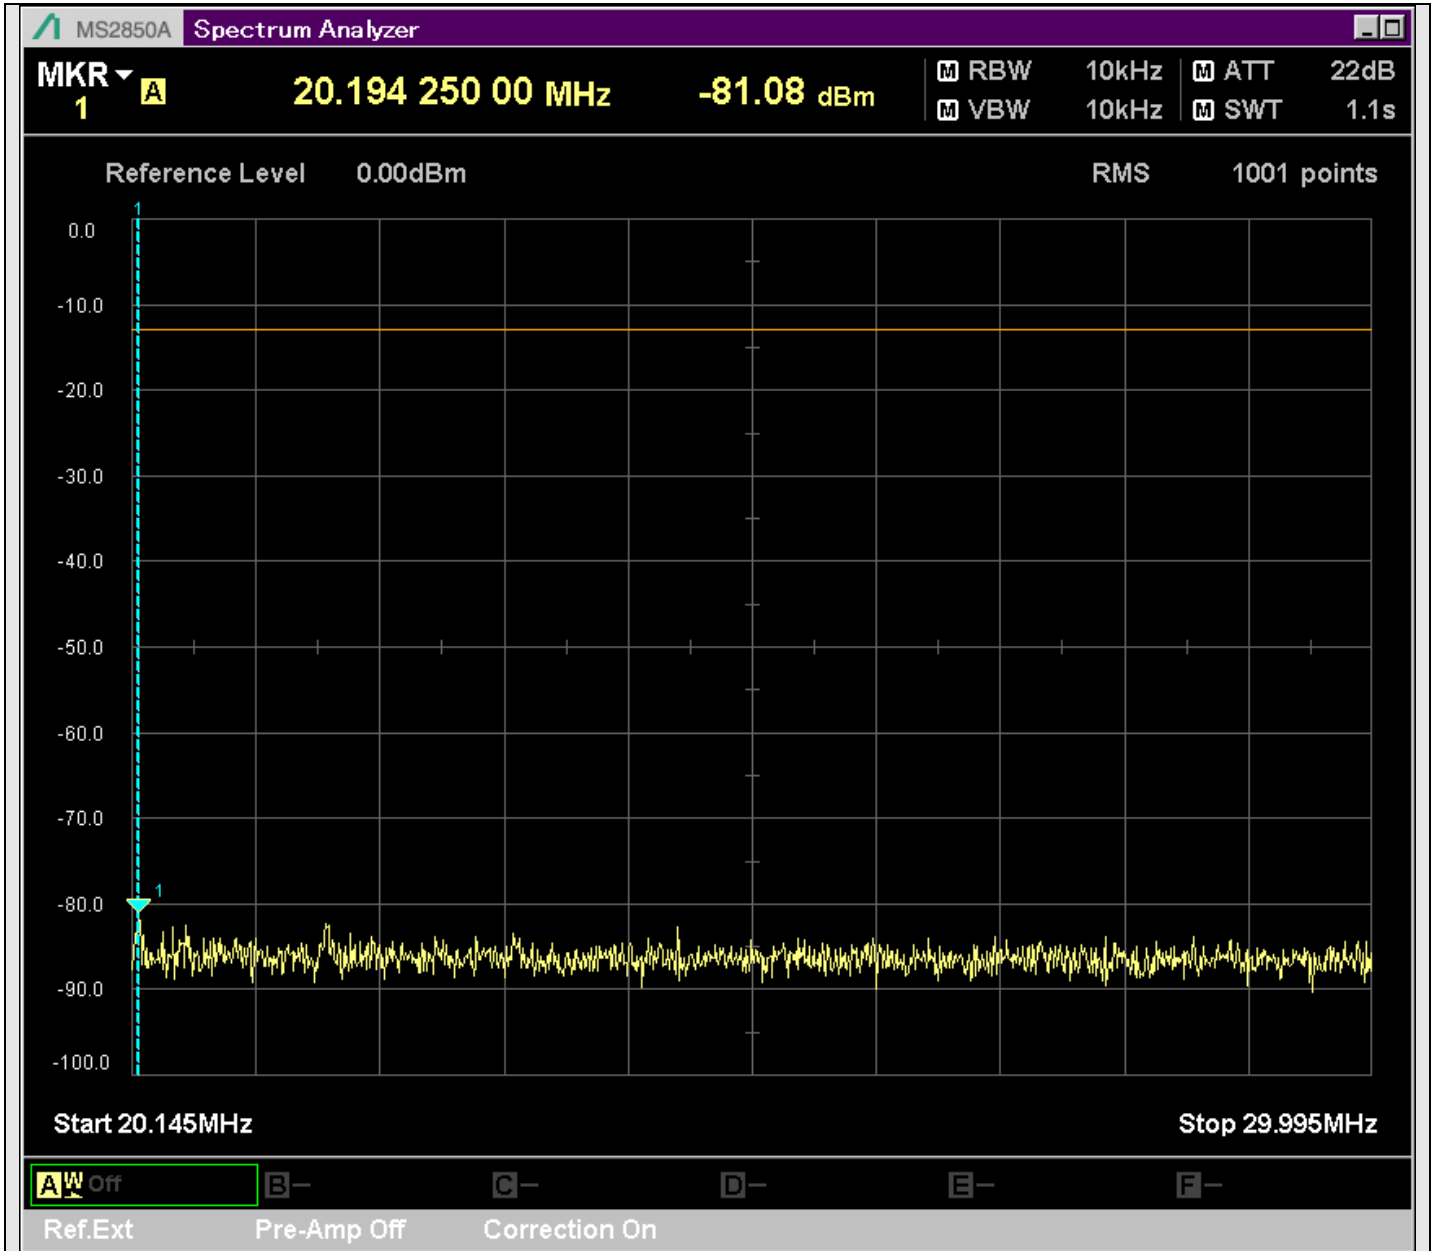

n2_20MHz_15kHz_392000_CP-OFDM
QPSK_Edge_1RB_Right_SA(20.14MHz-30MHz_10kHz)@20.194MHz