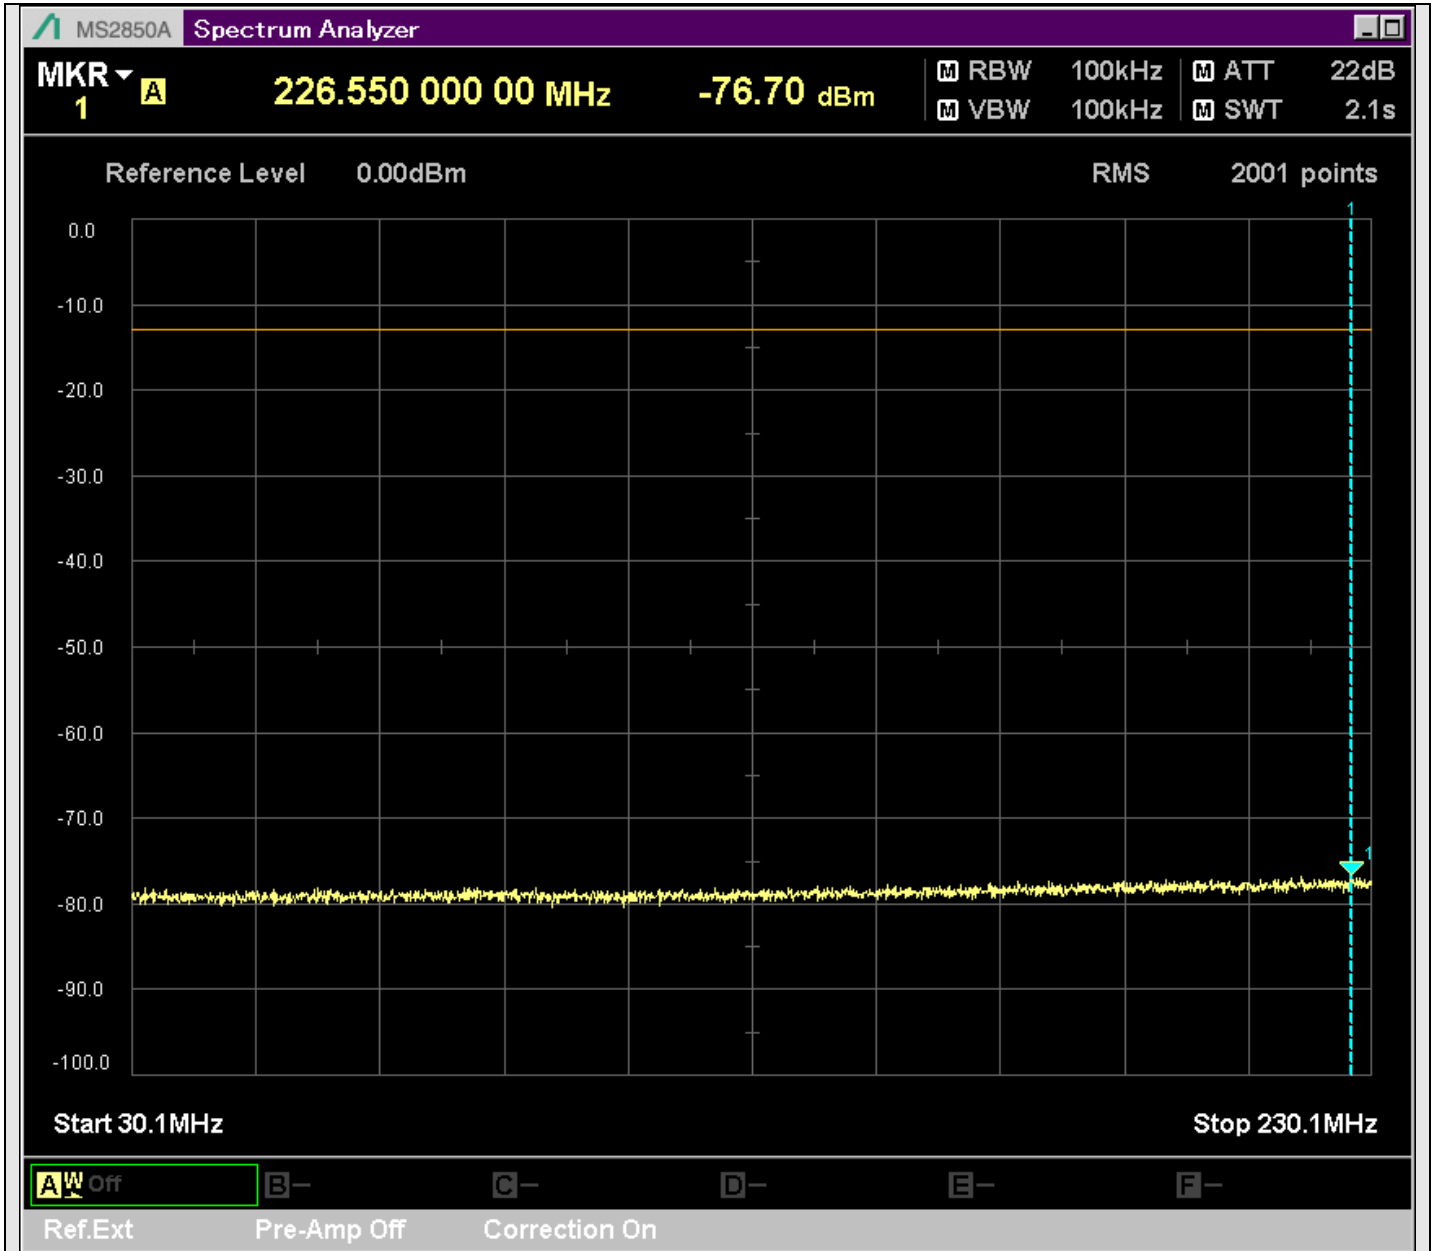

n2_20MHz_15kHz_388000_CP-OFDM
QPSK_Edge_1RB_Right_SA(30MHz-230.1MHz_100kHz)@226.550MHz