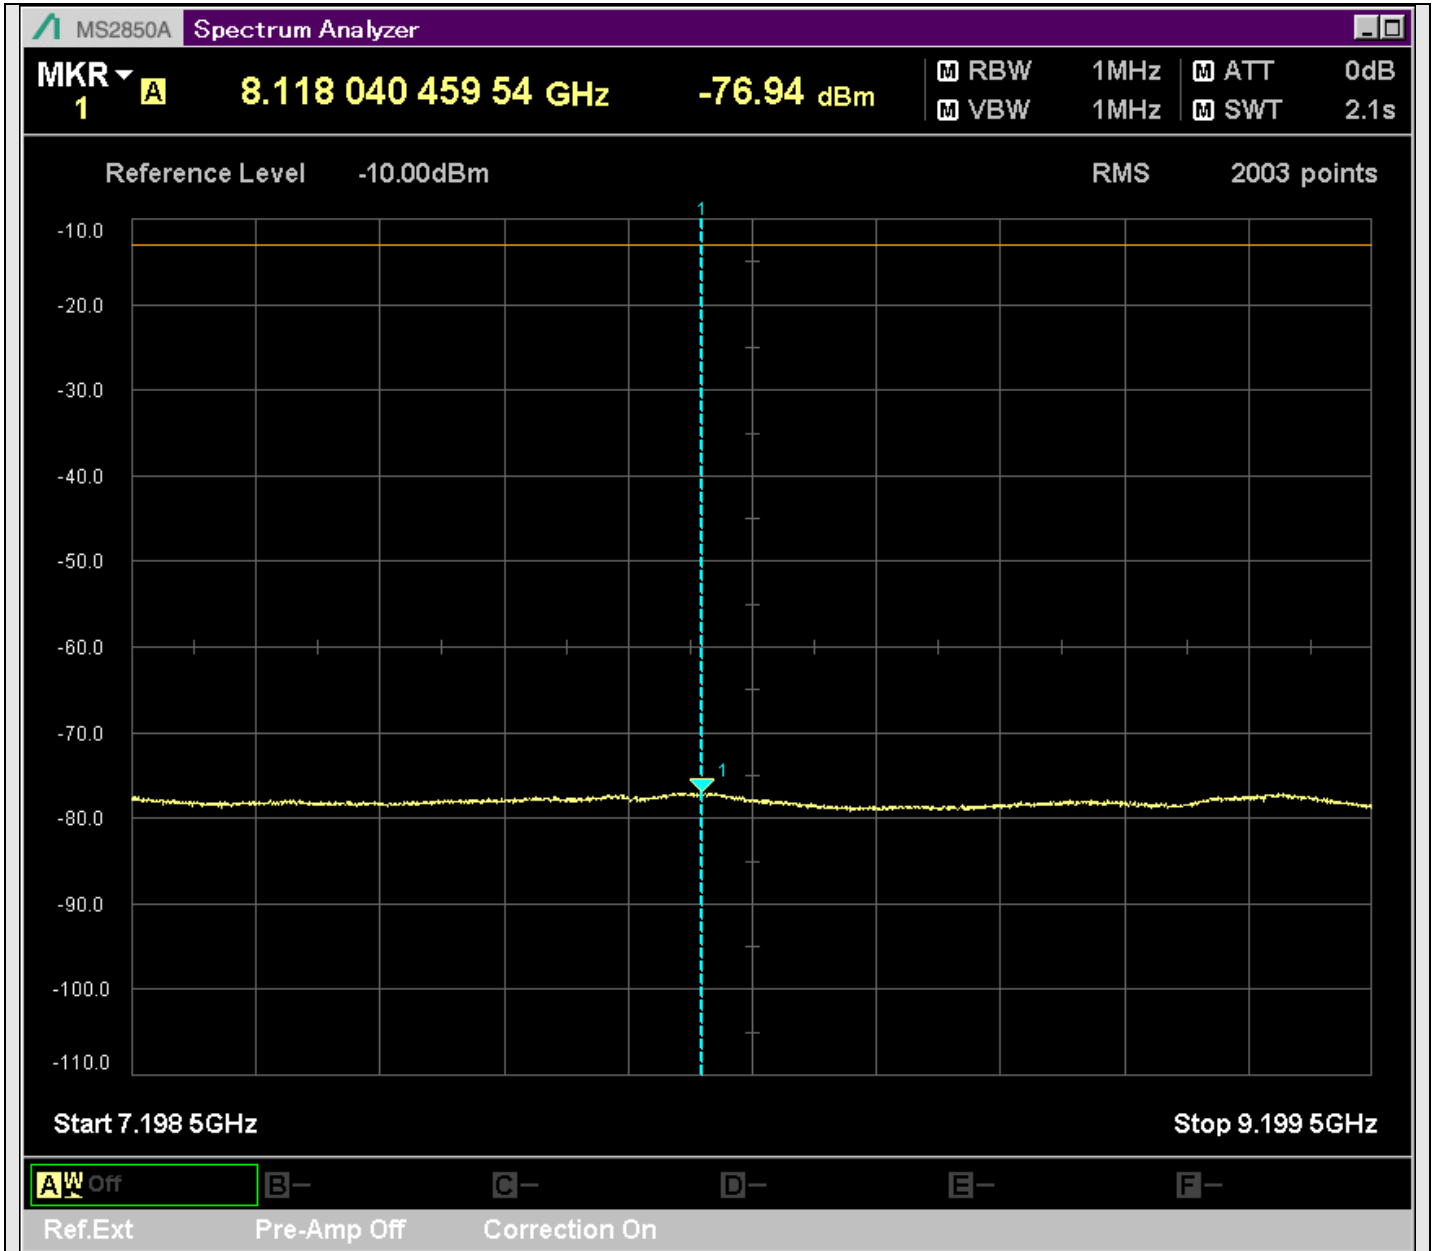

n2_20MHz_15kHz_388000_CP-OFDM
QPSK_Edge_1RB_Left_SA(7198MHz-9200MHz_1MHz)@8118.040MHz