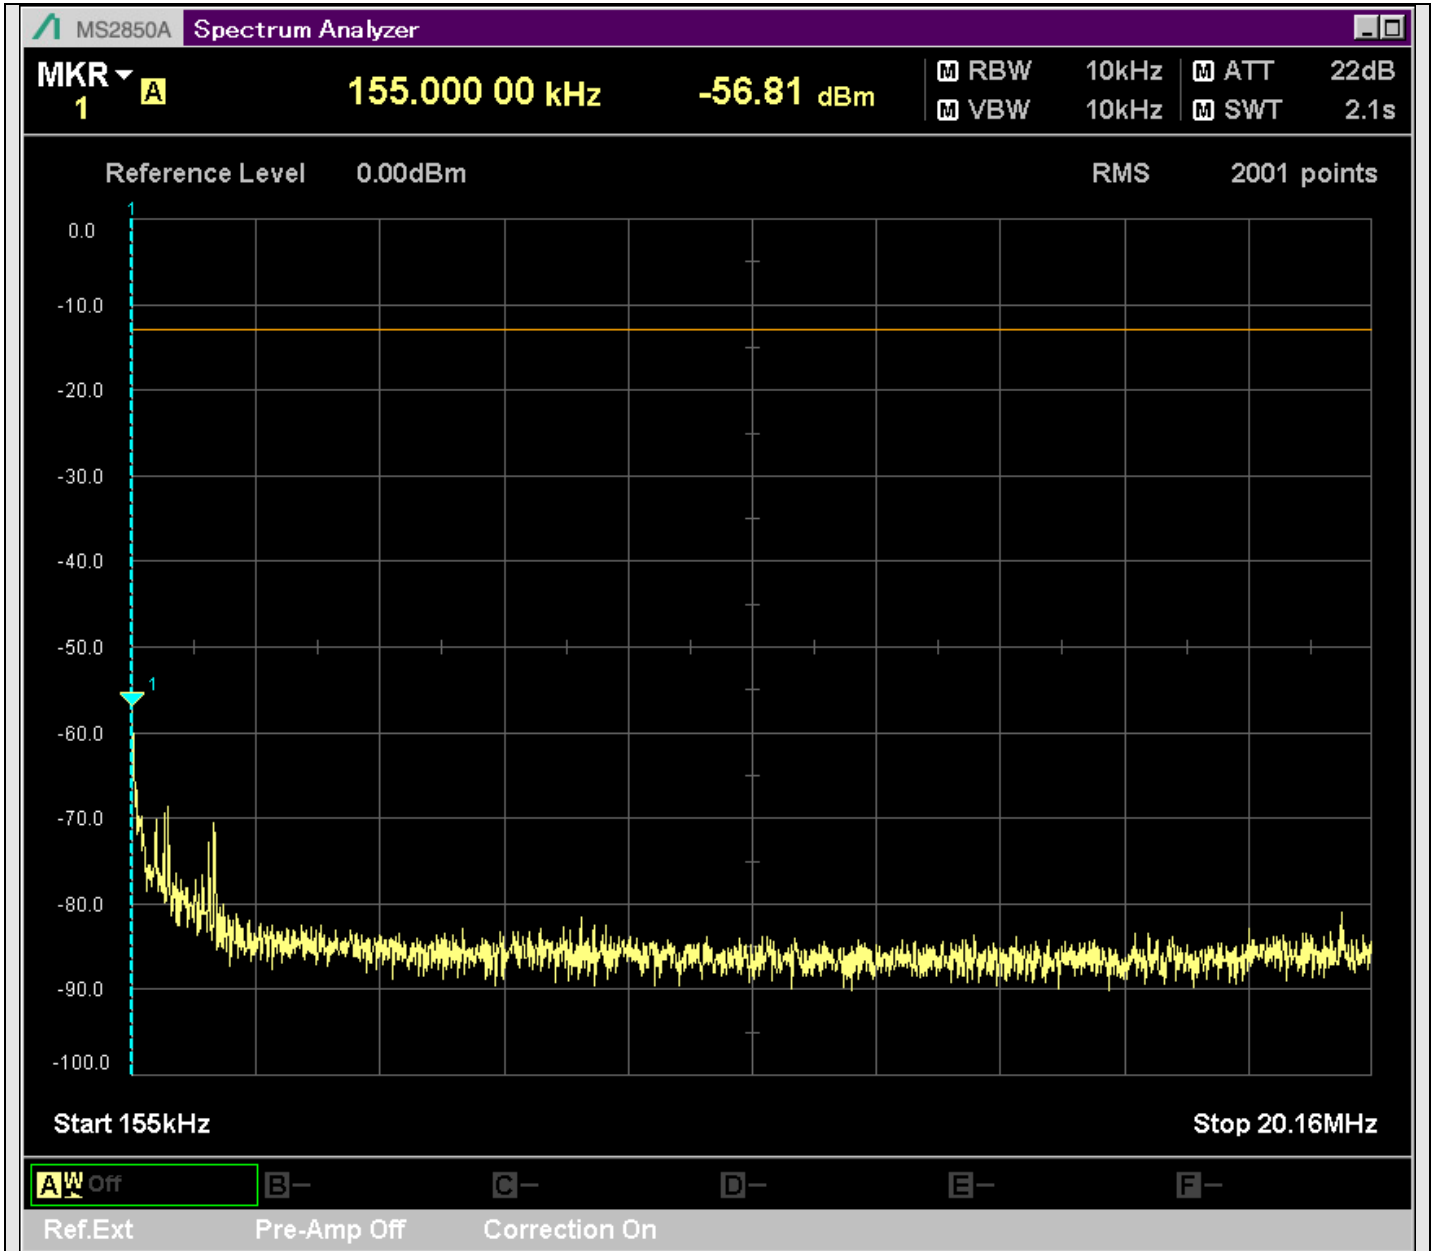

n2_20MHz_15kHz_392000_CP-OFDM
QPSK_Edge_1RB_Right_SA(0.15MHz-20.16MHz_10kHz)@0.155MHz