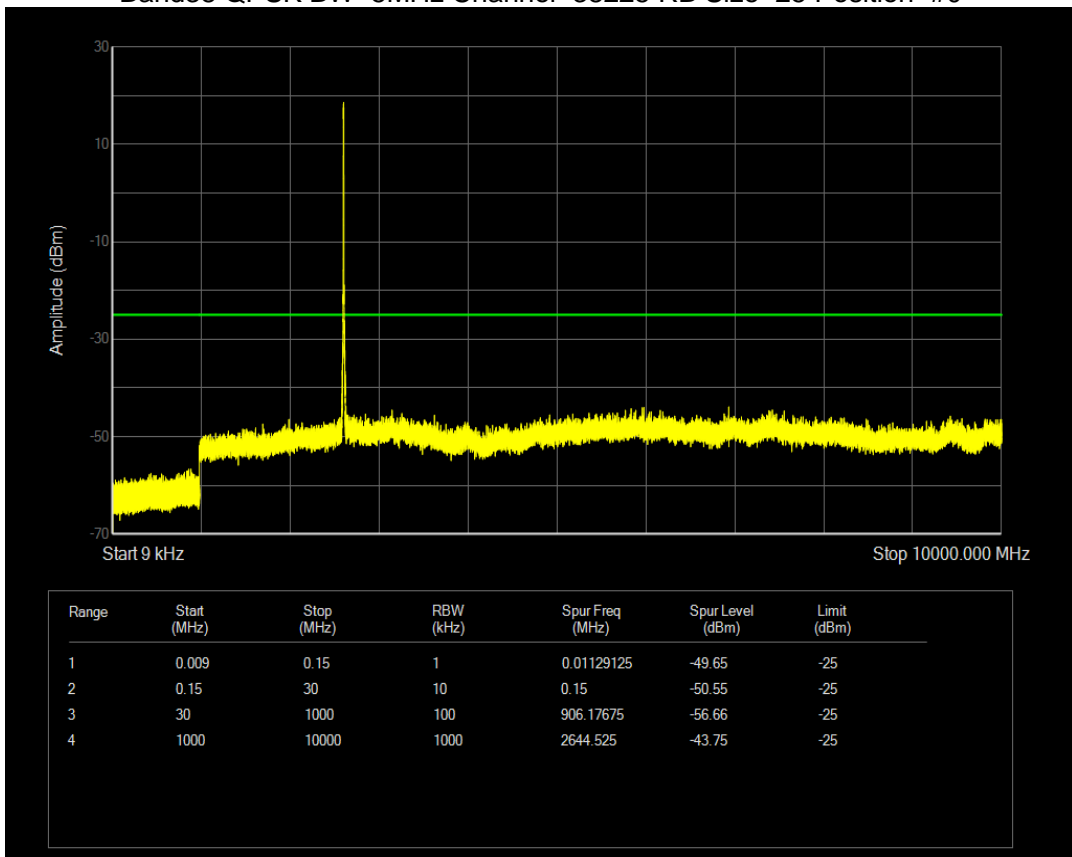

Band38 QPSK BW=5MHz Channel=38225 RB Size=25 Position=#0

Band40(2305-2315) 16QAM BW=10MHz Channel=38750 RB Size=50 Position=#0