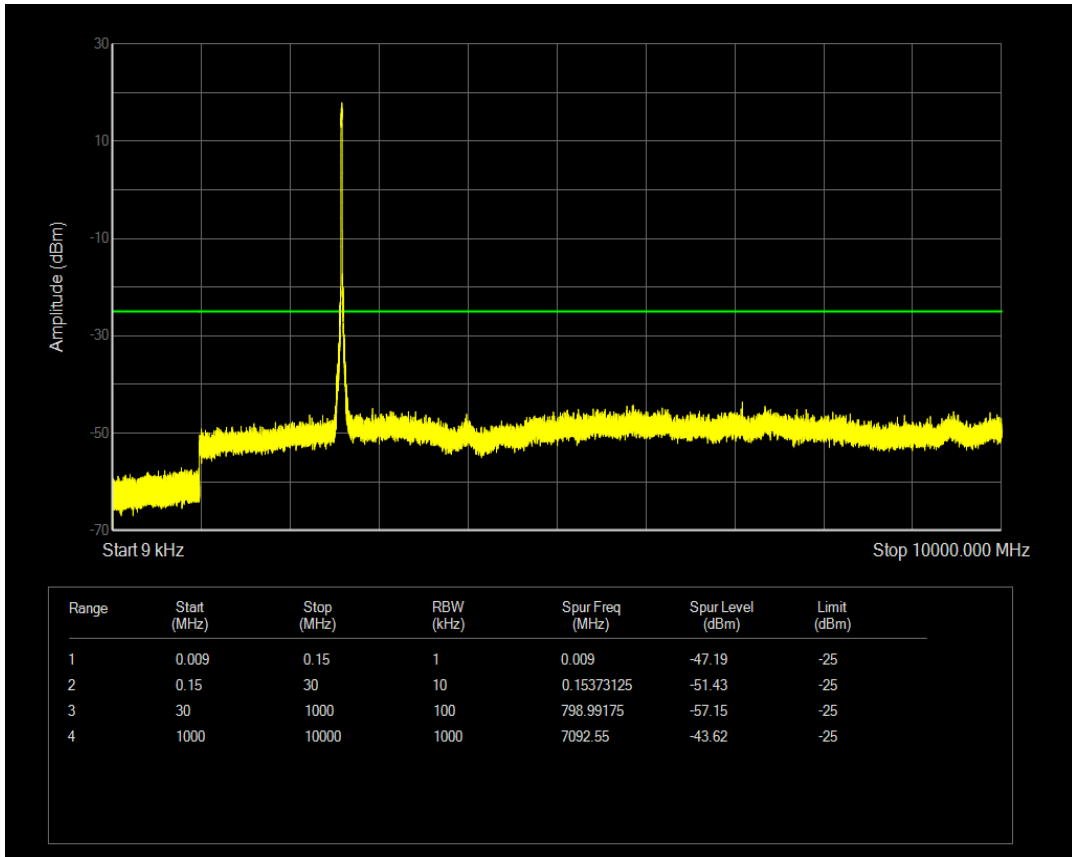

Band38 QPSK BW=10MHz Channel=38000 RB Size=50 Position=#0

Band38 QPSK BW=10MHz Channel=38200 RB Size=50 Position=#0

Band38 QPSK BW=15MHz Channel=37825 RB Size=75 Position=#0

Band38 QPSK BW=15MHz Channel=38000 RB Size=75 Position=#0

Band38 QPSK BW=15MHz Channel=38175 RB Size=75 Position=#0

Band38 QPSK BW=20MHz Channel=37850 RB Size=100 Position=#0

Band38 QPSK BW=20MHz Channel=38000 RB Size=100 Position=#0

Band38 QPSK BW=20MHz Channel=38150 RB Size=100 Position=#0