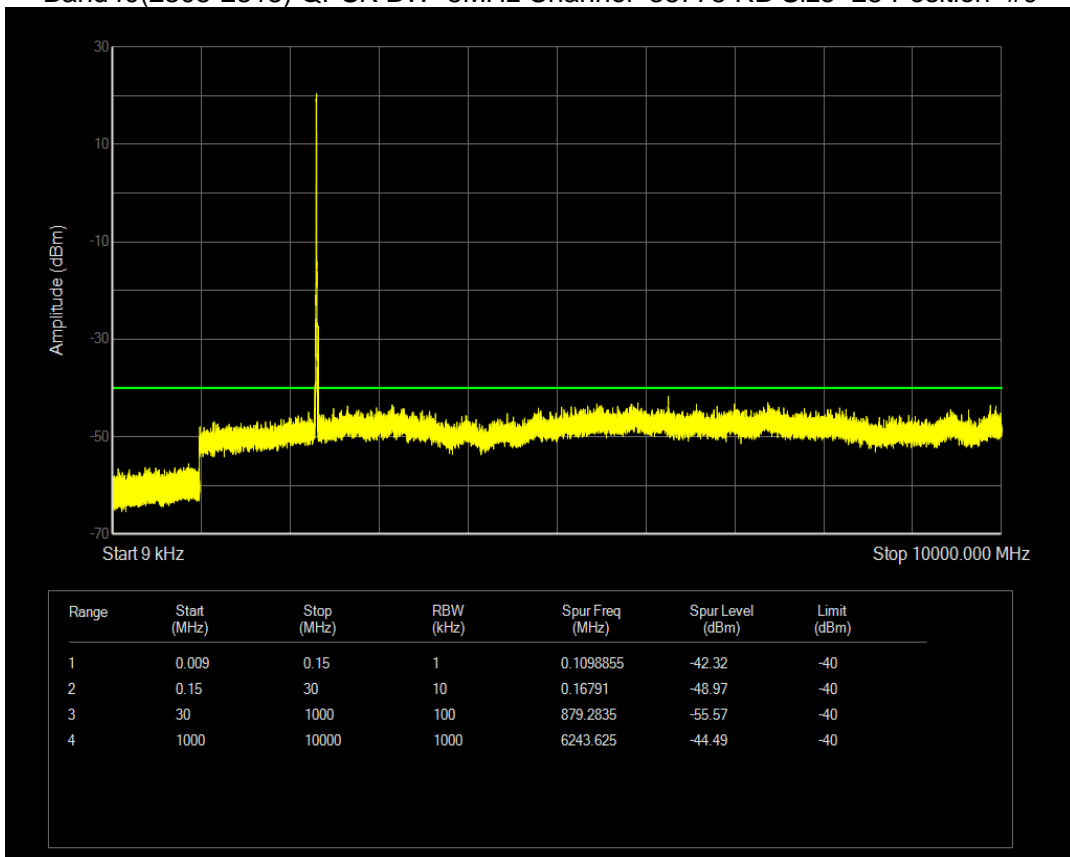

Band40(2305-2315) QPSK BW=5MHz Channel=38775 RB Size=25 Position=#0

Band40(2350-2360) 16QAM BW=5MHz Channel=39175 RB Size=25 Position=#0