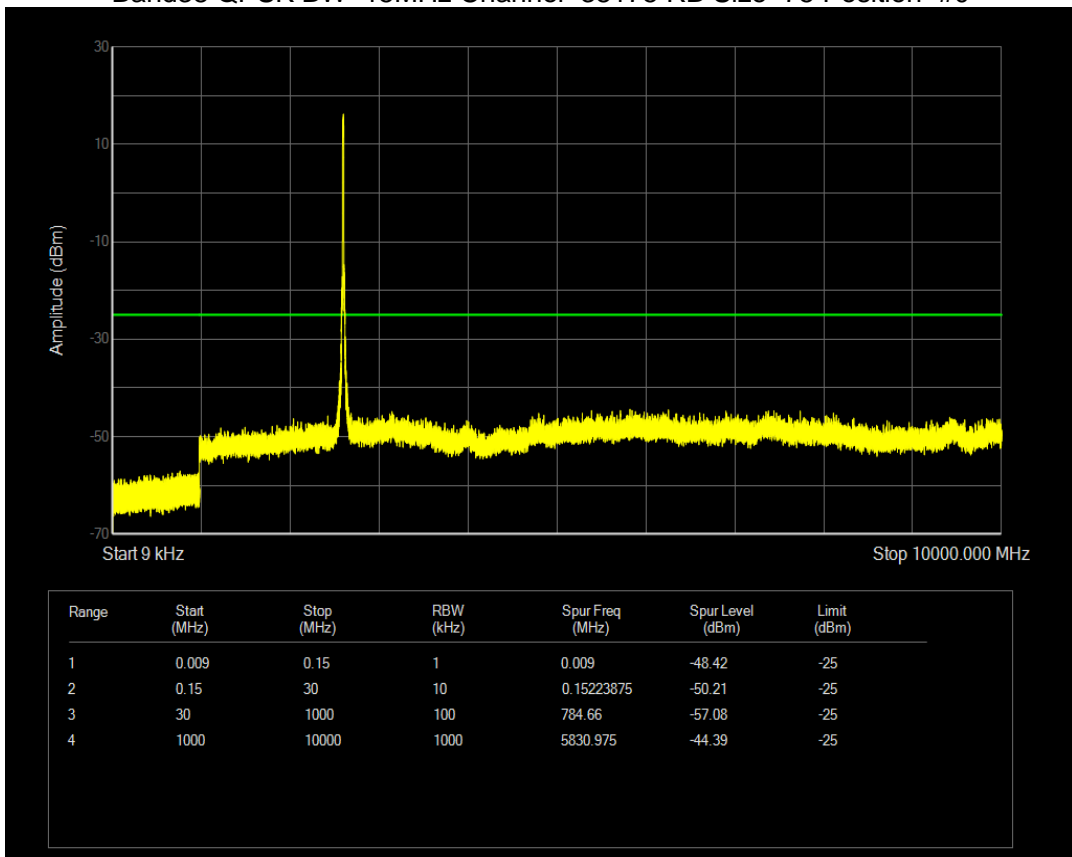

Band38 QPSK BW=10MHz Channel=38000 RB Size=50 Position=#0

Band38 QPSK BW=10MHz Channel=38200 RB Size=50 Position=#0

Band38 QPSK BW=15MHz Channel=37825 RB Size=75 Position=#0

Band38 QPSK BW=15MHz Channel=38000 RB Size=75 Position=#0

Band38 QPSK BW=15MHz Channel=38175 RB Size=75 Position=#0

Band38 QPSK BW=20MHz Channel=37850 RB Size=100 Position=#0

Band38 QPSK BW=20MHz Channel=38000 RB Size=100 Position=#0

Band38 QPSK BW=20MHz Channel=38150 RB Size=100 Position=#0