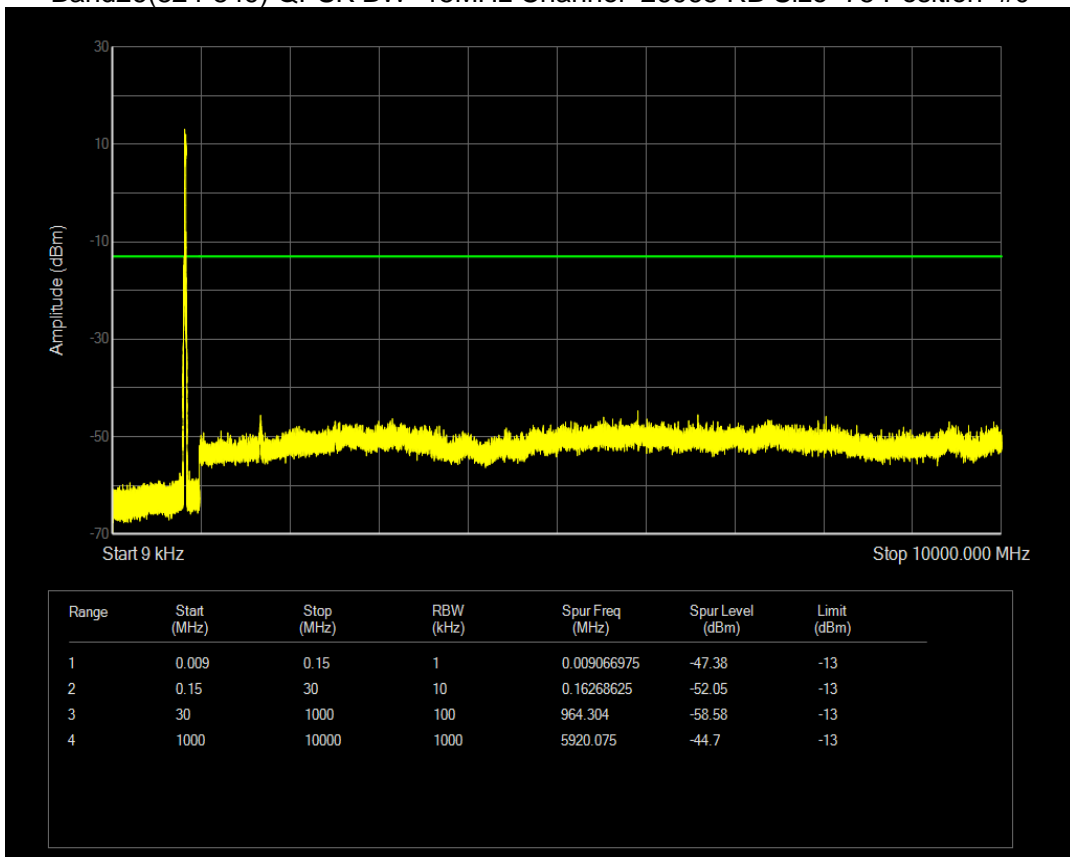

Band26(824-849) QPSK BW=10MHz Channel=26840 RB Size=50 Position=#0

Band26(824-849) QPSK BW=10MHz Channel=26915 RB Size=50 Position=#0

Band26(824-849) QPSK BW=10MHz Channel=26990 RB Size=50 Position=#0

Band26(824-849) QPSK BW=15MHz Channel=26865 RB Size=75 Position=#0

Band26(824-849) QPSK BW=15MHz Channel=26915 RB Size=75 Position=#0

Band26(824-849) QPSK BW=15MHz Channel=26965 RB Size=75 Position=#0

Band26(824-849) QPSK BW=3MHz Channel=26805 RB Size=15 Position=#0

Band26(824-849) QPSK BW=3MHz Channel=26915 RB Size=15 Position=#0