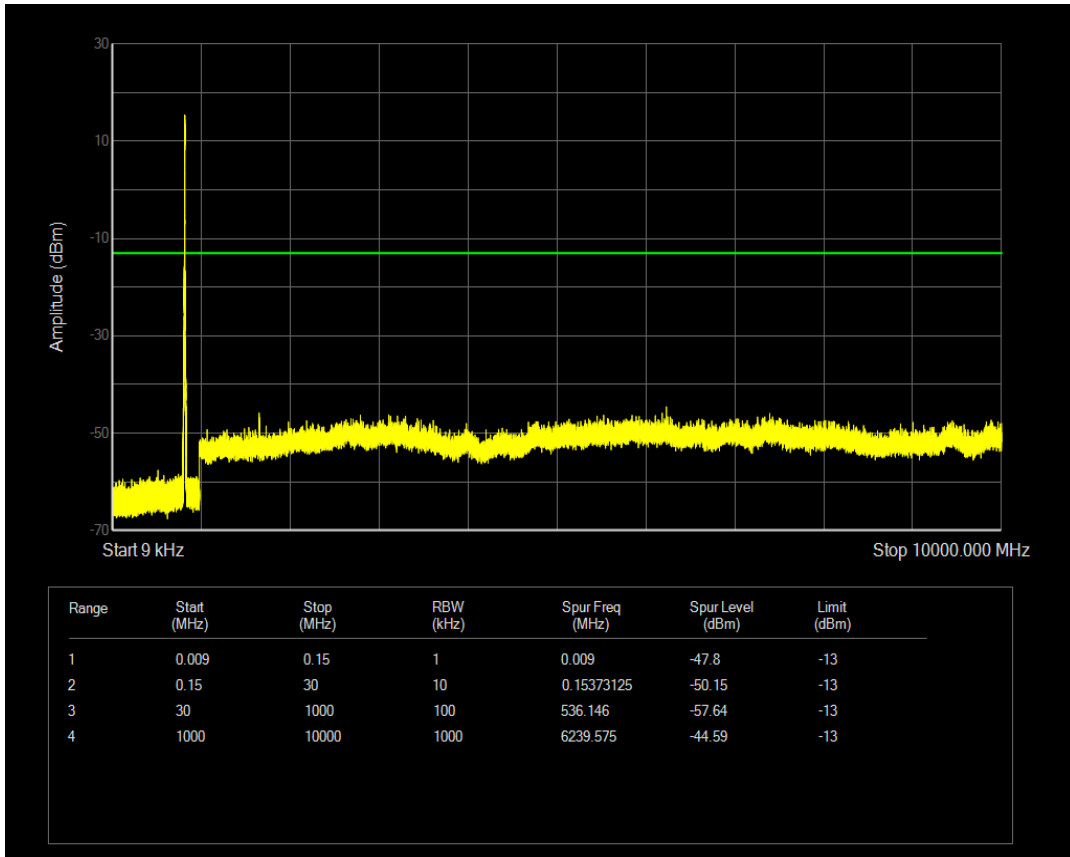

Band26(824-849) QPSK BW=10MHz Channel=26840 RB Size=50 Position=#0

Band26(824-849) QPSK BW=10MHz Channel=26915 RB Size=50 Position=#0

Band26(824-849) QPSK BW=10MHz Channel=26990 RB Size=50 Position=#0

Band26(824-849) QPSK BW=15MHz Channel=26865 RB Size=75 Position=#0

Band26(824-849) QPSK BW=15MHz Channel=26915 RB Size=75 Position=#0

Band26(824-849) QPSK BW=15MHz Channel=26965 RB Size=75 Position=#0

Band26(824-849) QPSK BW=3MHz Channel=26805 RB Size=15 Position=#0

Band26(824-849) QPSK BW=3MHz Channel=26915 RB Size=15 Position=#0

Band26(824-849) QPSK BW=3MHz Channel=27025 RB Size=15 Position=#0

Band26(824-849) QPSK BW=5MHz Channel=26815 RB Size=25 Position=#0

Band26(824-849) QPSK BW=5MHz Channel=26915 RB Size=25 Position=#0

Band26(824-849) QPSK BW=5MHz Channel=27015 RB Size=25 Position=#0