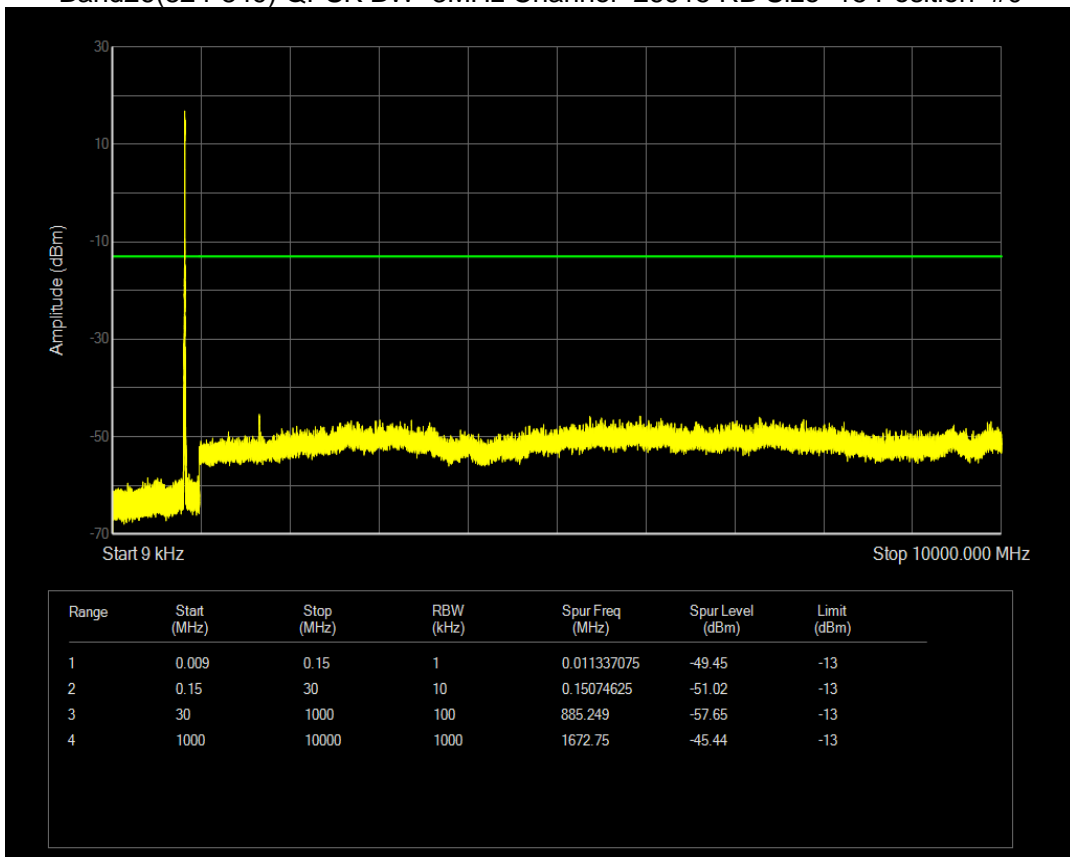

Band26(824-849) QPSK BW=10MHz Channel=26840 RB Size=50 Position=#0

Band26(824-849) QPSK BW=10MHz Channel=26915 RB Size=50 Position=#0

Band26(824-849) QPSK BW=10MHz Channel=26990 RB Size=50 Position=#0

Band26(824-849) QPSK BW=15MHz Channel=26865 RB Size=75 Position=#0

Band26(824-849) QPSK BW=15MHz Channel=26915 RB Size=75 Position=#0

Band26(824-849) QPSK BW=15MHz Channel=26965 RB Size=75 Position=#0

Band26(824-849) QPSK BW=3MHz Channel=26805 RB Size=15 Position=#0

Band26(824-849) QPSK BW=3MHz Channel=26915 RB Size=15 Position=#0

Band26(824-849) QPSK BW=3MHz Channel=27025 RB Size=15 Position=#0

Band26(824-849) QPSK BW=5MHz Channel=26815 RB Size=25 Position=#0

Band26(824-849) QPSK BW=5MHz Channel=26915 RB Size=25 Position=#0

Band26(824-849) QPSK BW=5MHz Channel=27015 RB Size=25 Position=#0