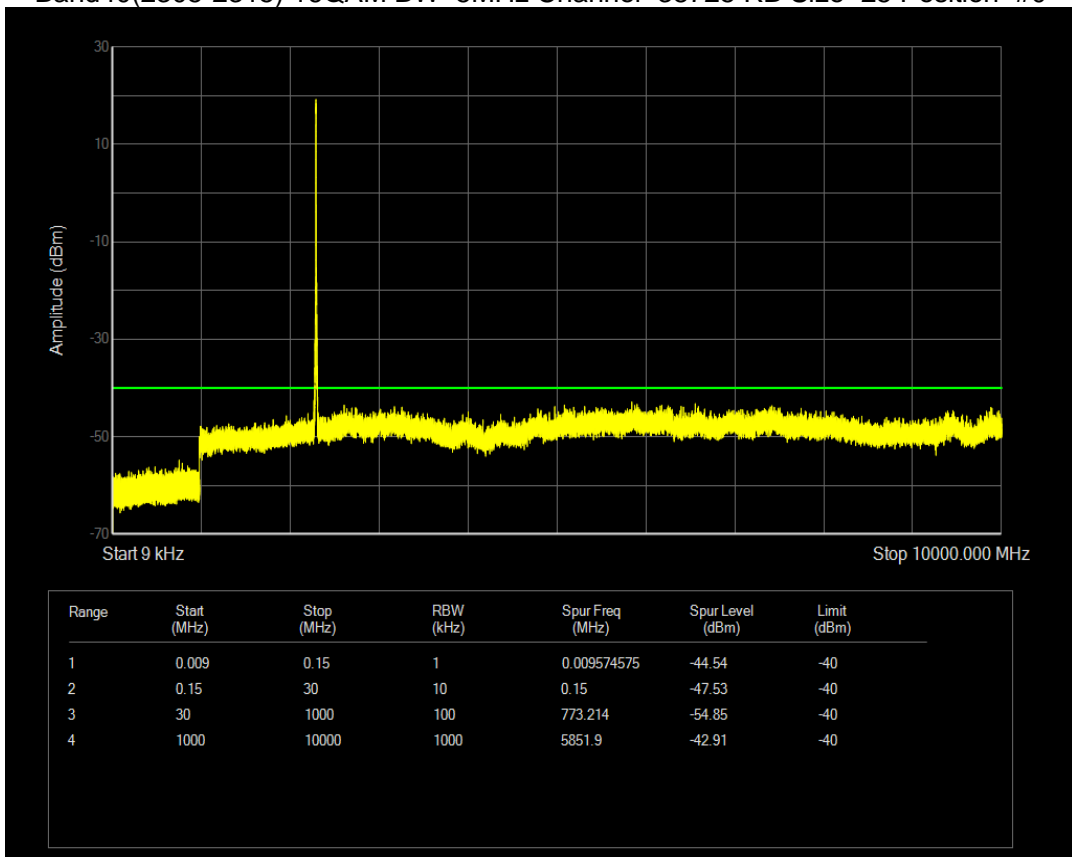

Band40(2305-2315) 16QAM BW=5MHz Channel=38725 RB Size=25 Position=#0

Band40(2305-2315) 16QAM BW=5MHz Channel=38750 RB Size=25 Position=#0