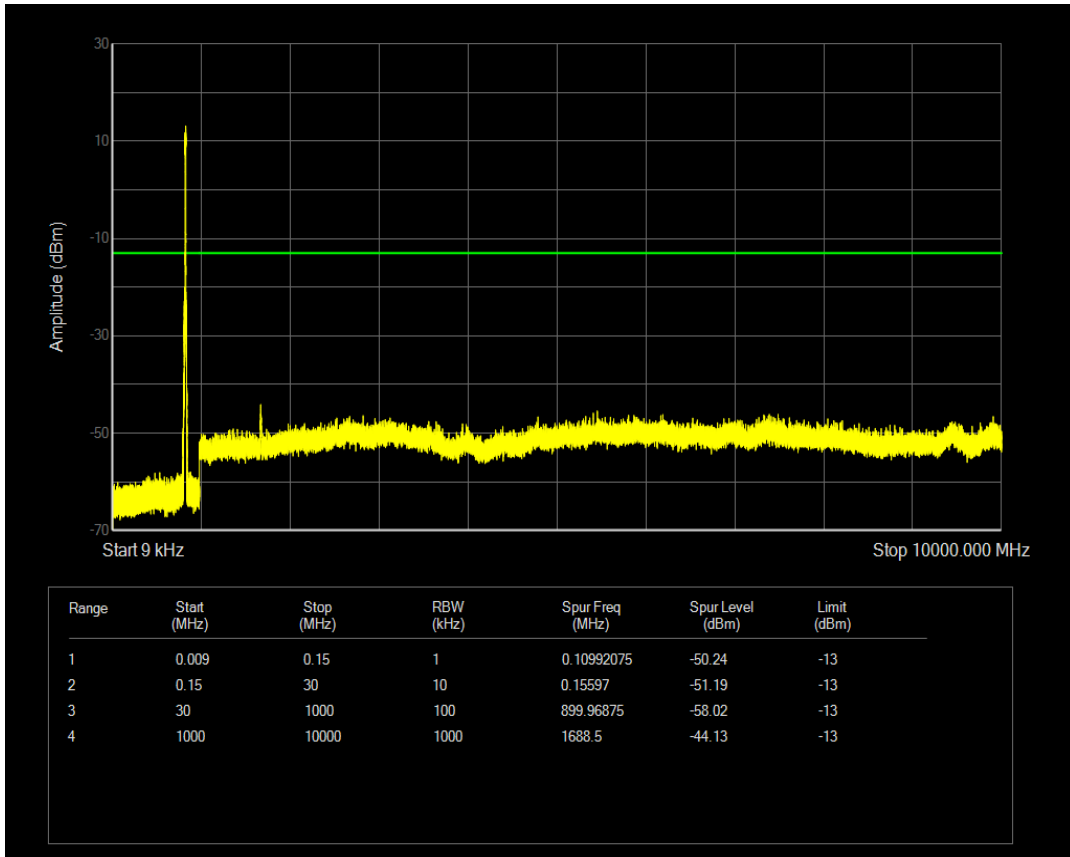

Band26(824-849) 16QAM BW=5MHz Channel=27015 RB Size=25 Position=#0

Band26(824-849) QPSK BW=1.4MHz Channel=26797 RB Size=6 Position=#0

Band26(824-849) QPSK BW=1.4MHz Channel=26915 RB Size=6 Position=#0

Band26(824-849) QPSK BW=1.4MHz Channel=27033 RB Size=6 Position=#0

Band26(824-849) QPSK BW=10MHz Channel=26840 RB Size=50 Position=#0

Band26(824-849) QPSK BW=10MHz Channel=26915 RB Size=50 Position=#0

Band26(824-849) QPSK BW=10MHz Channel=26990 RB Size=50 Position=#0

Band26(824-849) QPSK BW=15MHz Channel=26865 RB Size=75 Position=#0