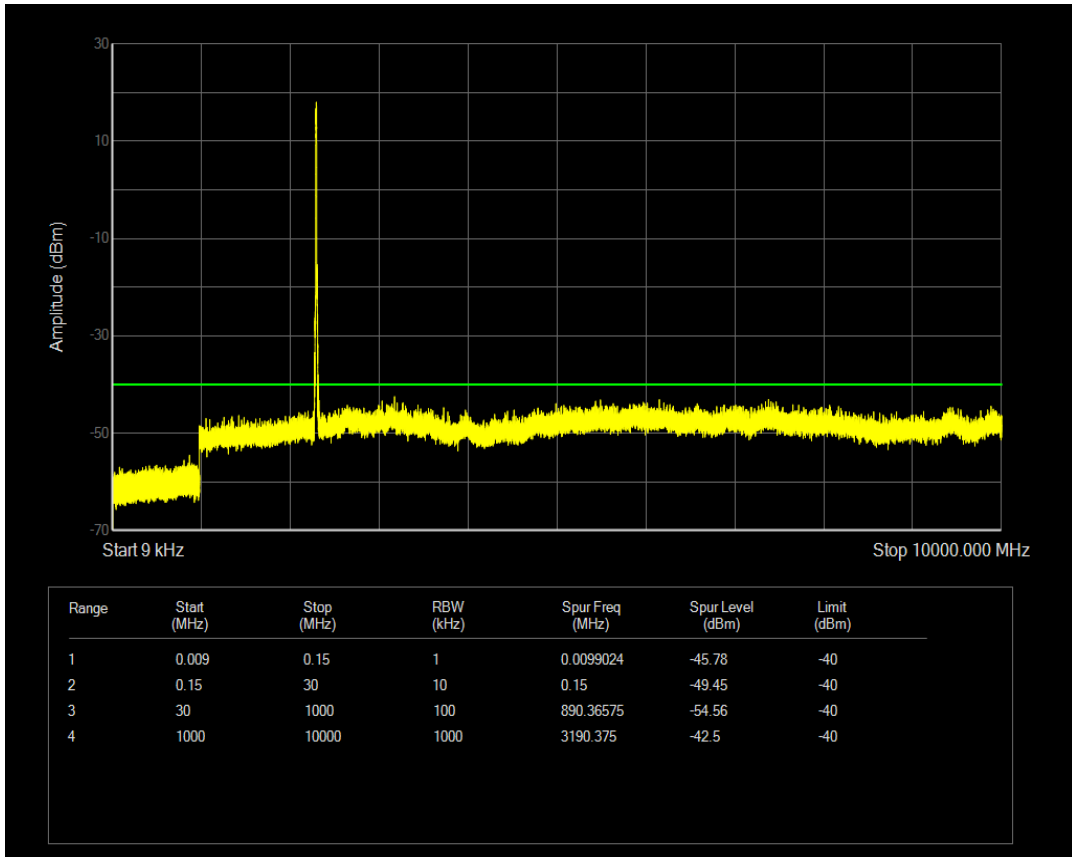

Band38 QPSK BW=15MHz Channel=38175 RB Size=75 Position=#0

Band38 QPSK BW=20MHz Channel=37850 RB Size=100 Position=#0

Band38 QPSK BW=20MHz Channel=38000 RB Size=100 Position=#0

Band38 QPSK BW=20MHz Channel=38150 RB Size=100 Position=#0

Band38 QPSK BW=5MHz Channel=37775 RB Size=25 Position=#0

Band38 QPSK BW=5MHz Channel=38000 RB Size=25 Position=#0

Band38 QPSK BW=5MHz Channel=38225 RB Size=25 Position=#0

Band40(2305-2315) 16QAM BW=10MHz Channel=38750 RB Size=50 Position=#0

Band40(2305-2315) 16QAM BW=5MHz Channel=38725 RB Size=25 Position=#0

Band40(2305-2315) 16QAM BW=5MHz Channel=38750 RB Size=25 Position=#0

Band40(2305-2315) 16QAM BW=5MHz Channel=38775 RB Size=25 Position=#0