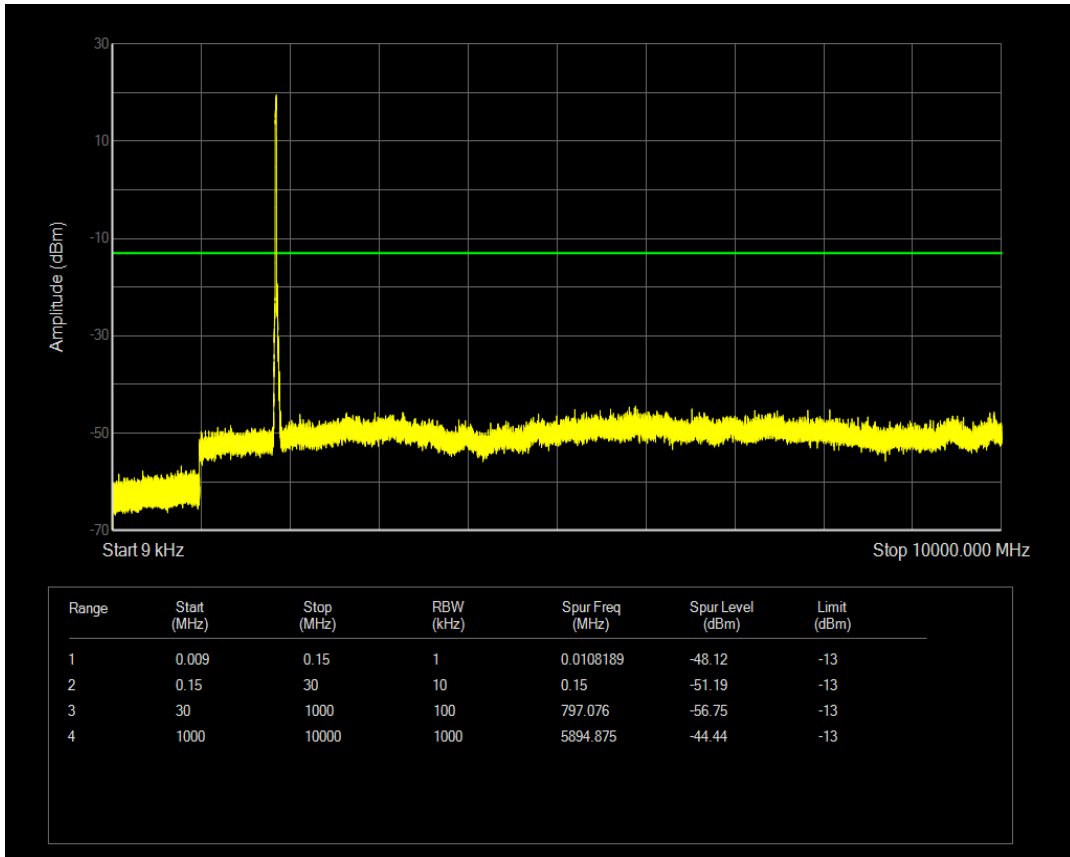

Band25 QPSK BW=10MHz Channel=26090 RB Size=50 Position=#0

Band25 QPSK BW=10MHz Channel=26365 RB Size=50 Position=#0

Band25 QPSK BW=10MHz Channel=26640 RB Size=50 Position=#0

Band25 QPSK BW=15MHz Channel=26115 RB Size=75 Position=#0

Band25 QPSK BW=15MHz Channel=26365 RB Size=75 Position=#0

Band25 QPSK BW=15MHz Channel=26615 RB Size=75 Position=#0

Band25 QPSK BW=20MHz Channel=26140 RB Size=100 Position=#0

Band25 QPSK BW=20MHz Channel=26365 RB Size=100 Position=#0