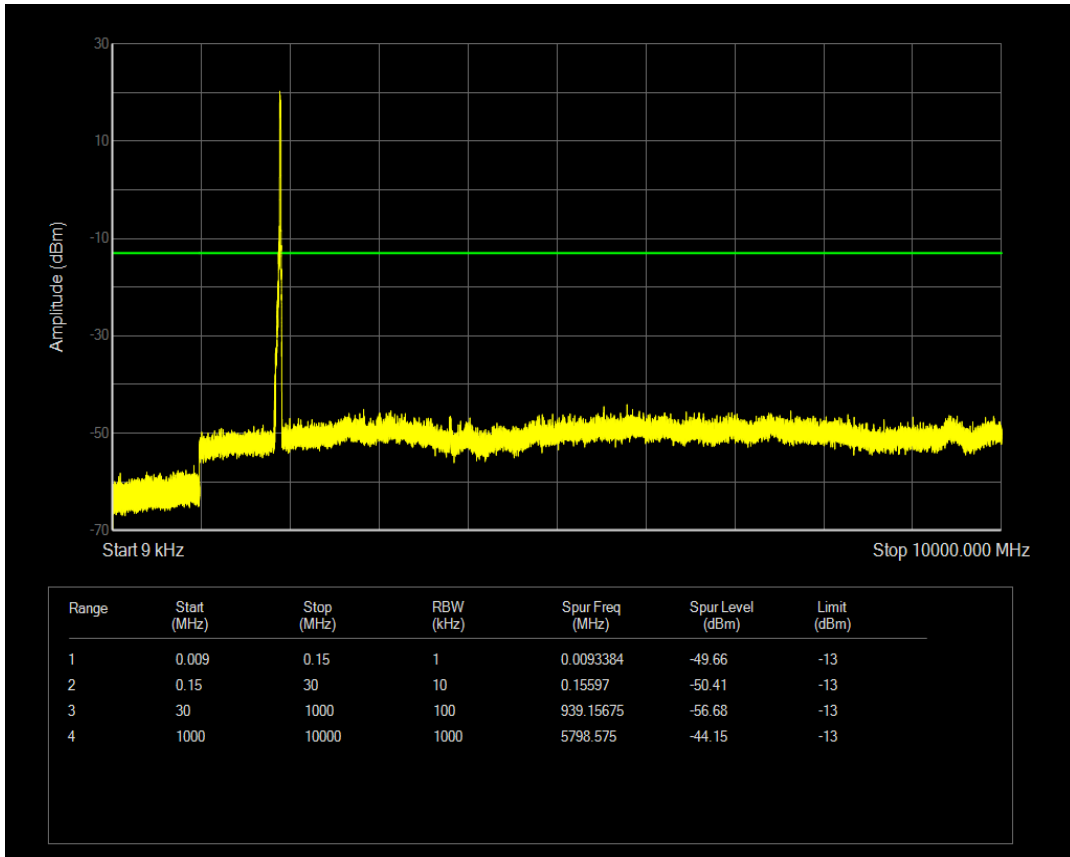

Band25 QPSK BW=10MHz Channel=26090 RB Size=50 Position=#0

Band25 QPSK BW=10MHz Channel=26365 RB Size=50 Position=#0

Band25 QPSK BW=10MHz Channel=26640 RB Size=50 Position=#0

Band25 QPSK BW=15MHz Channel=26115 RB Size=75 Position=#0

Band25 QPSK BW=15MHz Channel=26365 RB Size=75 Position=#0

Band25 QPSK BW=15MHz Channel=26615 RB Size=75 Position=#0

Band25 QPSK BW=20MHz Channel=26140 RB Size=100 Position=#0

Band25 QPSK BW=20MHz Channel=26365 RB Size=100 Position=#0