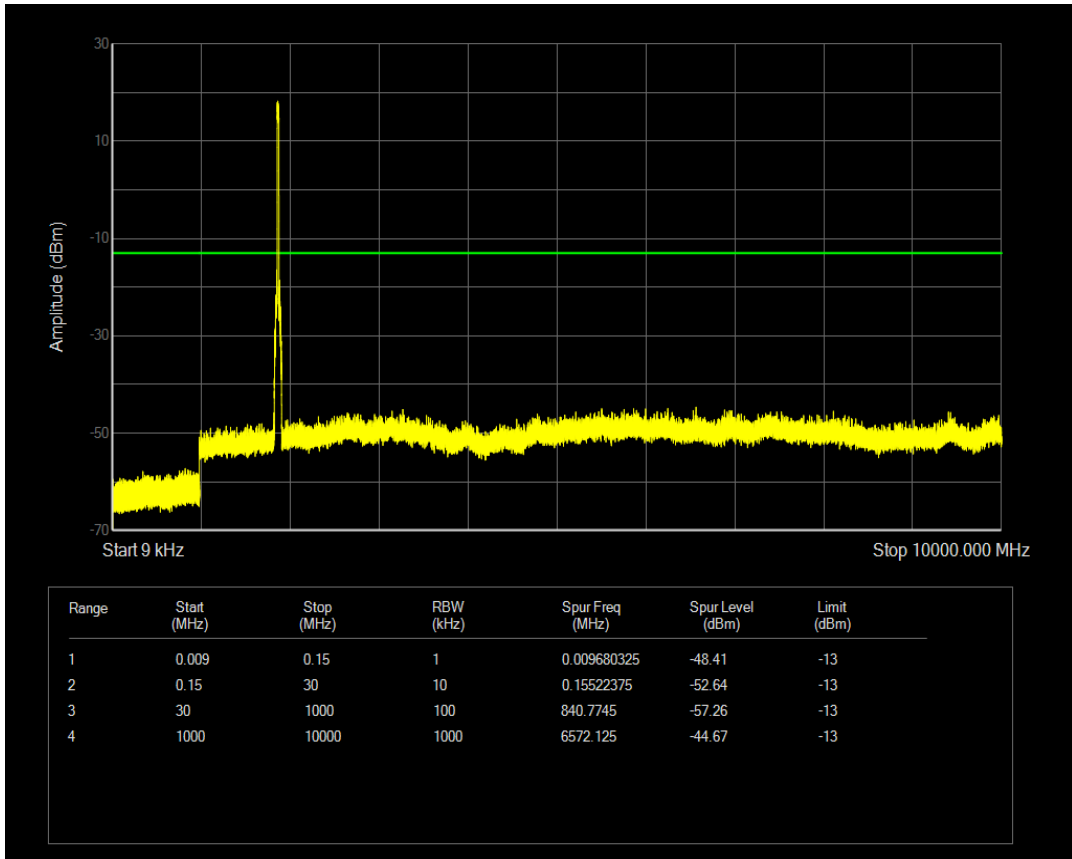

Band25 QPSK BW=15MHz Channel=26365 RB Size=75 Position=#0

Band25 QPSK BW=15MHz Channel=26615 RB Size=75 Position=#0

Band25 QPSK BW=20MHz Channel=26140 RB Size=100 Position=#0

Band25 QPSK BW=20MHz Channel=26365 RB Size=100 Position=#0