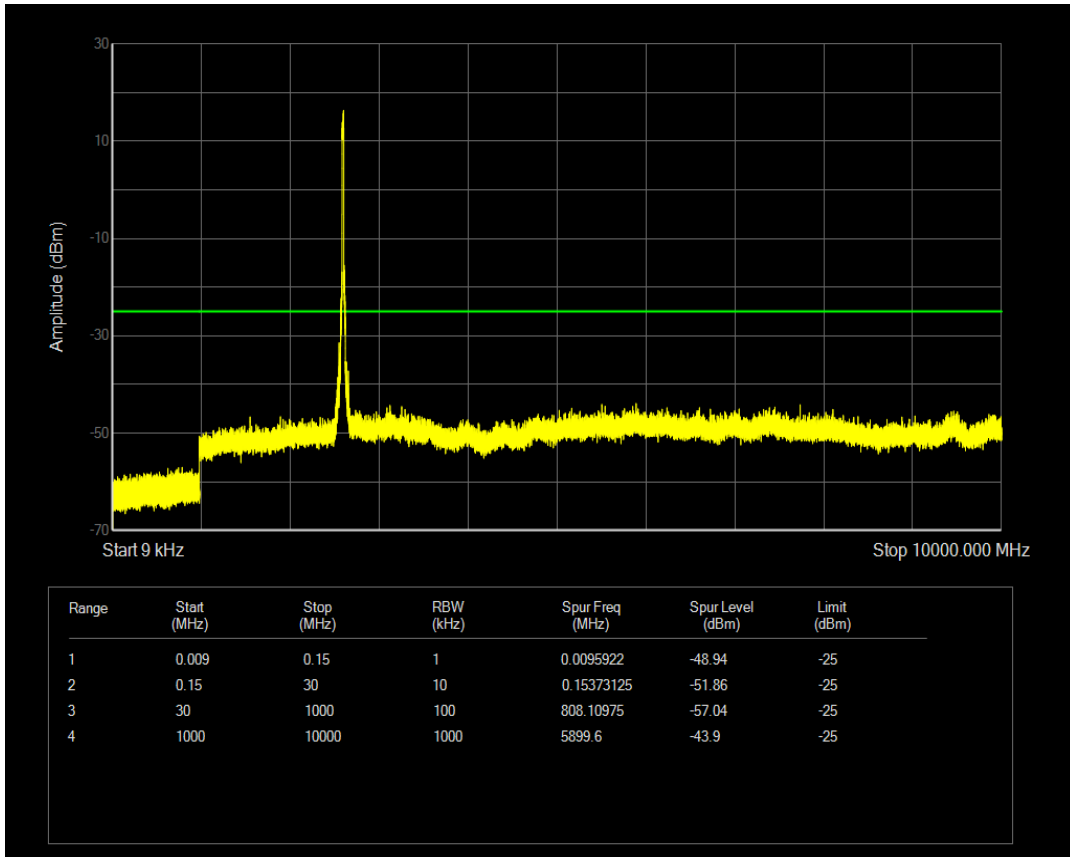

Band38 QPSK BW=10MHz Channel=38000 RB Size=50 Position=#0

Band38 QPSK BW=10MHz Channel=38200 RB Size=50 Position=#0

Band38 QPSK BW=15MHz Channel=37825 RB Size=75 Position=#0

Band38 QPSK BW=15MHz Channel=38000 RB Size=75 Position=#0

Band38 QPSK BW=15MHz Channel=38175 RB Size=75 Position=#0

Band38 QPSK BW=20MHz Channel=37850 RB Size=100 Position=#0

Band38 QPSK BW=20MHz Channel=38000 RB Size=100 Position=#0

Band38 QPSK BW=20MHz Channel=38150 RB Size=100 Position=#0