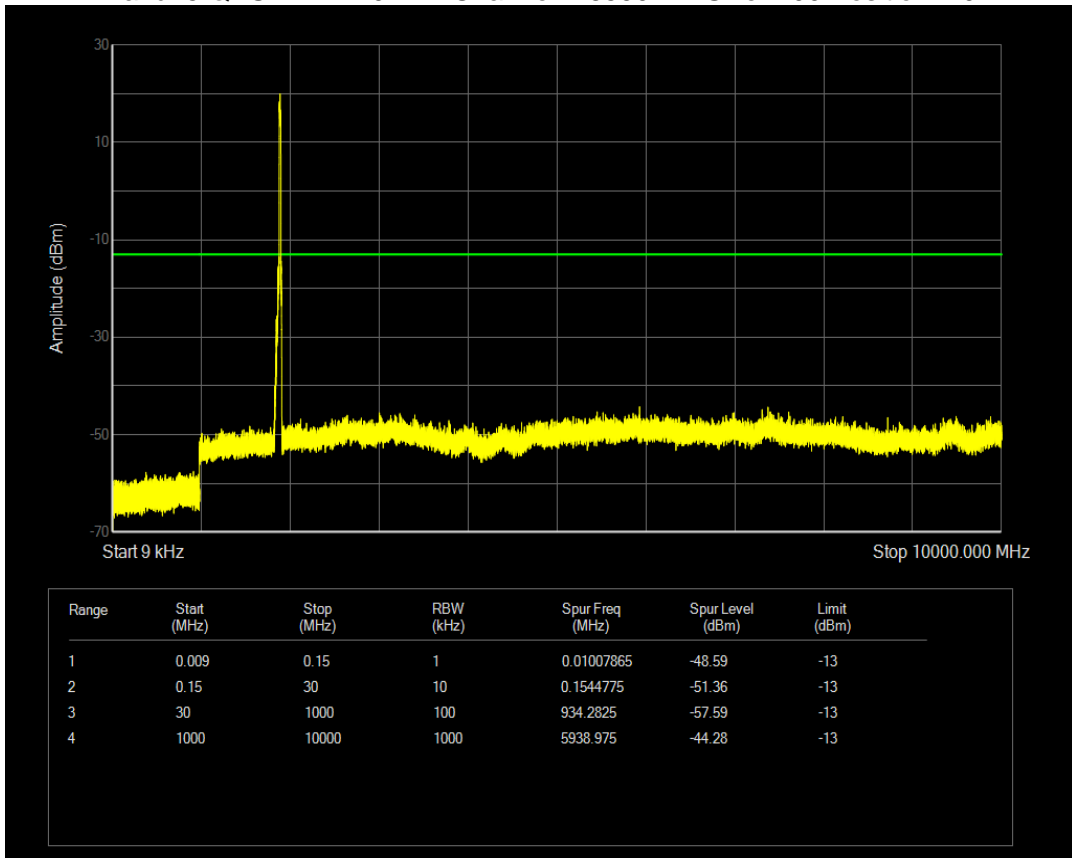

Band25 QPSK BW=20MHz Channel=26590 RB Size=100 Position=#0

Band25 QPSK BW=3MHz Channel=26055 RB Size=15 Position=#0