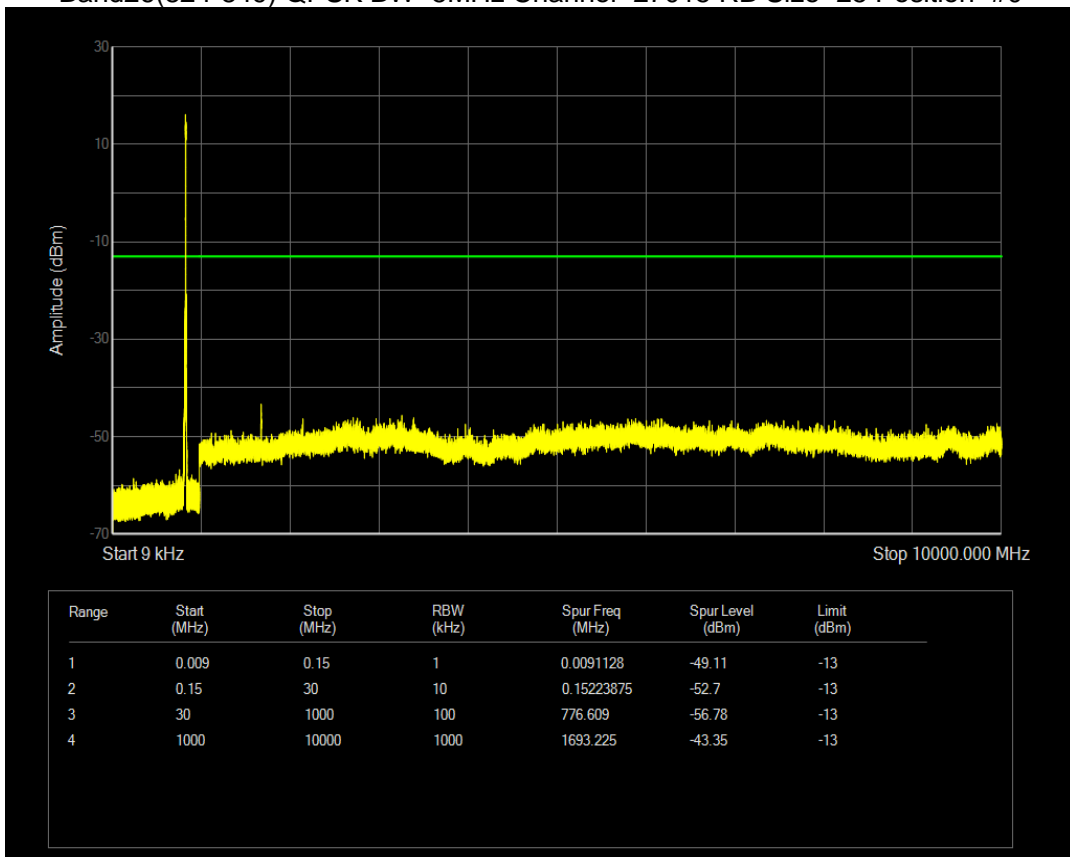

Band26(824-849) QPSK BW=3MHz Channel=27025 RB Size=15 Position=#0

Band26(824-849) QPSK BW=5MHz Channel=26815 RB Size=25 Position=#0

Band26(824-849) QPSK BW=5MHz Channel=26915 RB Size=25 Position=#0

Band26(824-849) QPSK BW=5MHz Channel=27015 RB Size=25 Position=#0