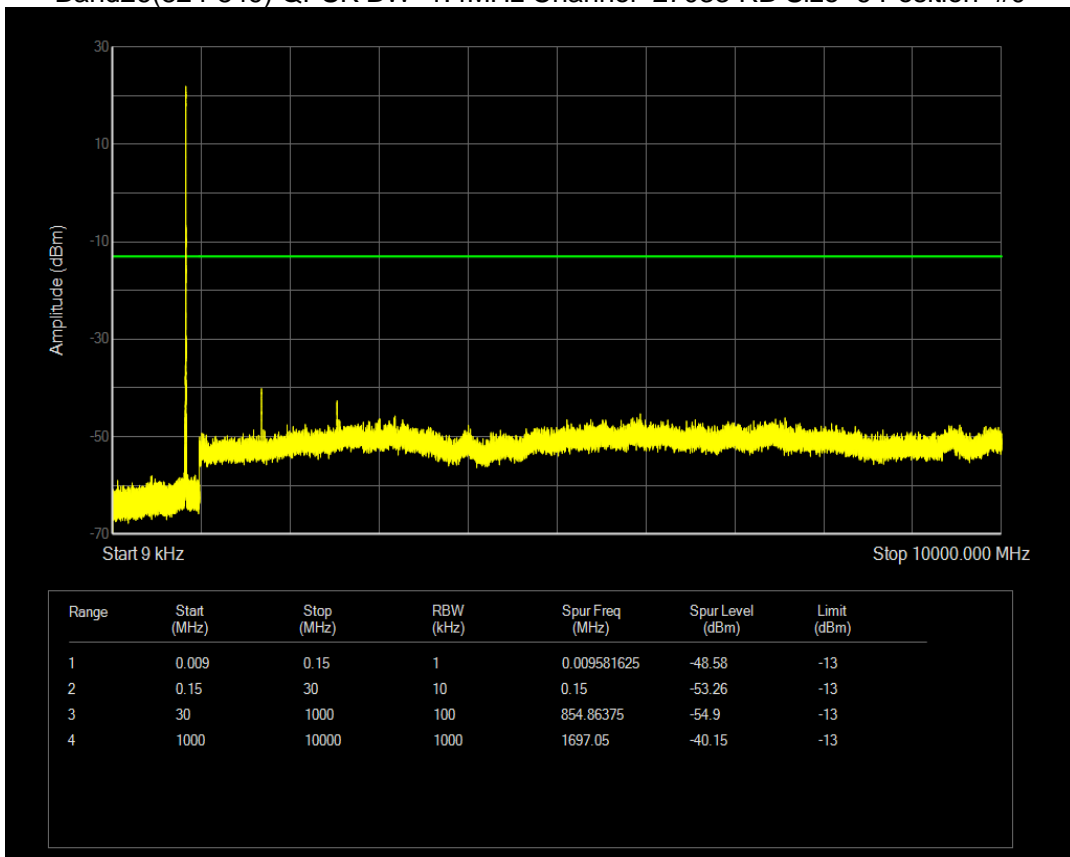

Band26(824-849) 16QAM BW=5MHz Channel=27015 RB Size=25 Position=#0

Band26(824-849) QPSK BW=1.4MHz Channel=26797 RB Size=6 Position=#0

Band26(824-849) QPSK BW=1.4MHz Channel=26915 RB Size=6 Position=#0

Band26(824-849) QPSK BW=1.4MHz Channel=27033 RB Size=6 Position=#0

Band26(824-849) QPSK BW=10MHz Channel=26840 RB Size=50 Position=#0

Band26(824-849) QPSK BW=10MHz Channel=26915 RB Size=50 Position=#0

Band26(824-849) QPSK BW=10MHz Channel=26990 RB Size=50 Position=#0

Band26(824-849) QPSK BW=15MHz Channel=26865 RB Size=75 Position=#0