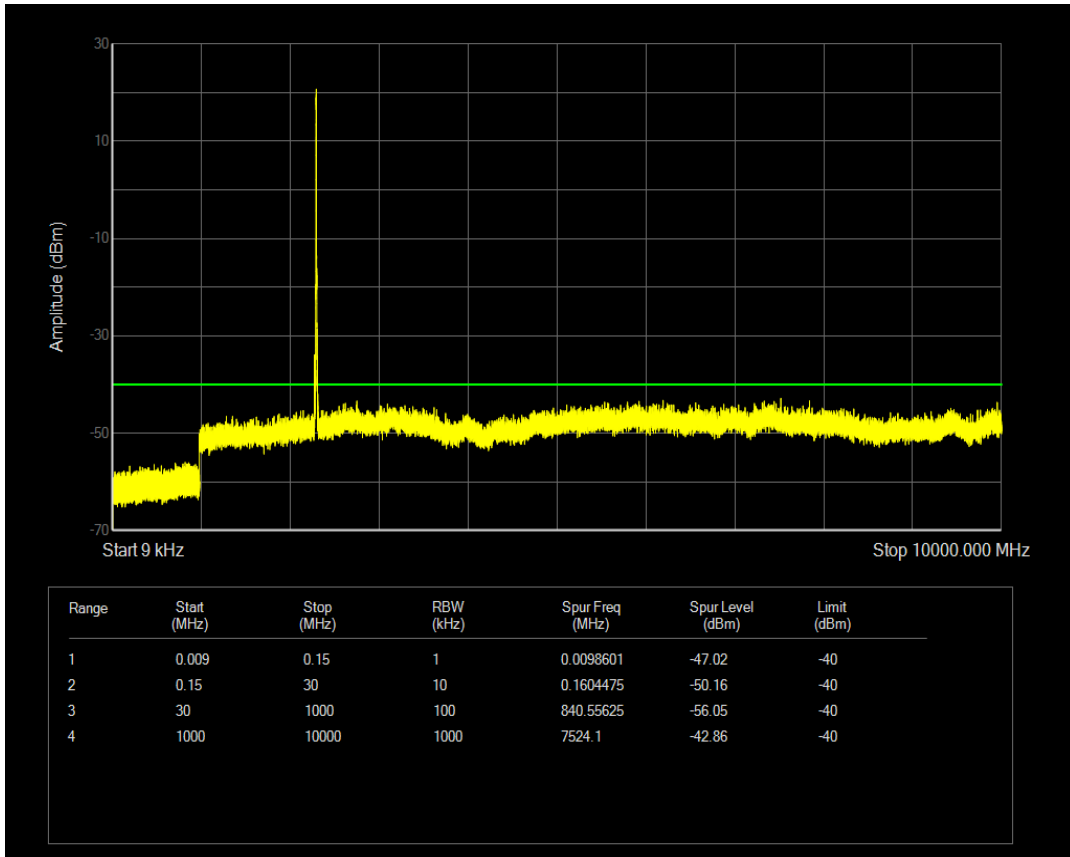

Band40(2305-2315) 16QAM BW=5MHz Channel=38725 RB Size=25 Position=#0

Band40(2305-2315) 16QAM BW=5MHz Channel=38750 RB Size=25 Position=#0

Band40(2305-2315) 16QAM BW=5MHz Channel=38775 RB Size=25 Position=#0

Band40(2305-2315) QPSK BW=10MHz Channel=38750 RB Size=50 Position=#0

Band40(2305-2315) QPSK BW=5MHz Channel=38725 RB Size=25 Position=#0

Band40(2305-2315) QPSK BW=5MHz Channel=38750 RB Size=25 Position=#0