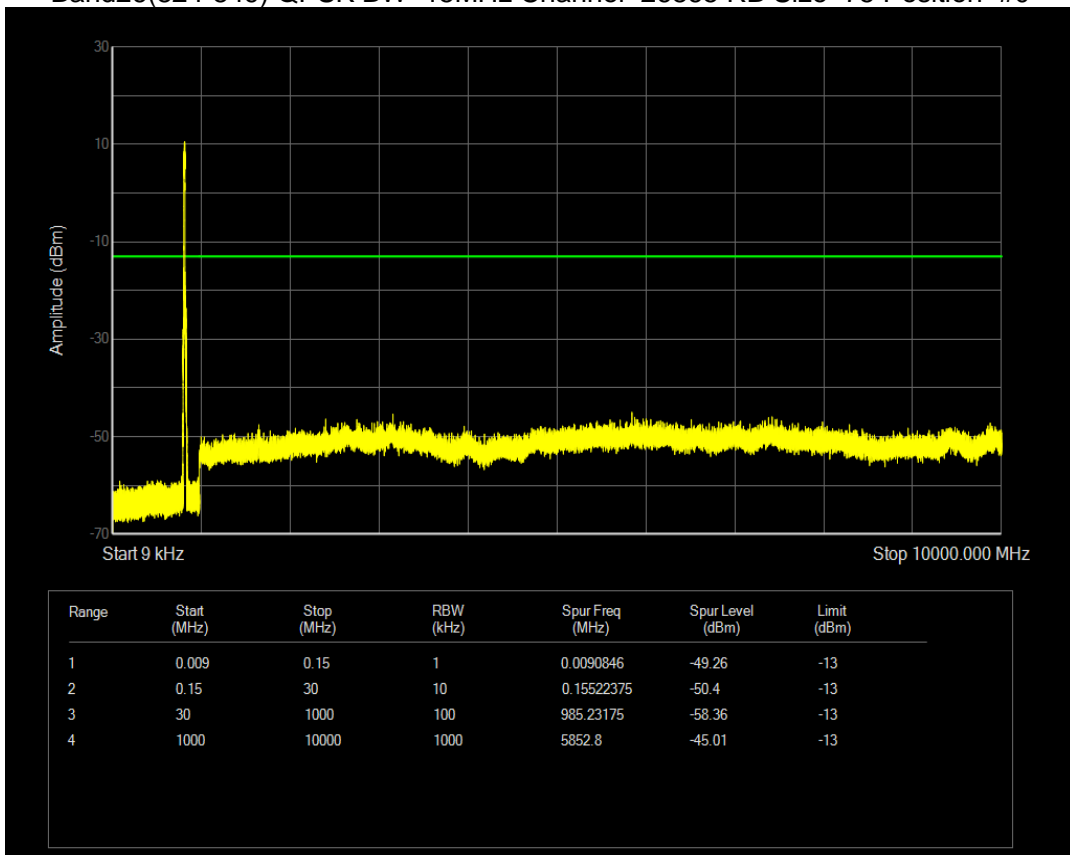

Band26(824-849) QPSK BW=10MHz Channel=26840 RB Size=50 Position=#0

Band26(824-849) QPSK BW=10MHz Channel=26915 RB Size=50 Position=#0

Band26(824-849) QPSK BW=10MHz Channel=26990 RB Size=50 Position=#0

Band26(824-849) QPSK BW=15MHz Channel=26865 RB Size=75 Position=#0

Band26(824-849) QPSK BW=15MHz Channel=26915 RB Size=75 Position=#0

Band26(824-849) QPSK BW=15MHz Channel=26965 RB Size=75 Position=#0

Band26(824-849) QPSK BW=3MHz Channel=26805 RB Size=15 Position=#0

Band26(824-849) QPSK BW=3MHz Channel=26915 RB Size=15 Position=#0