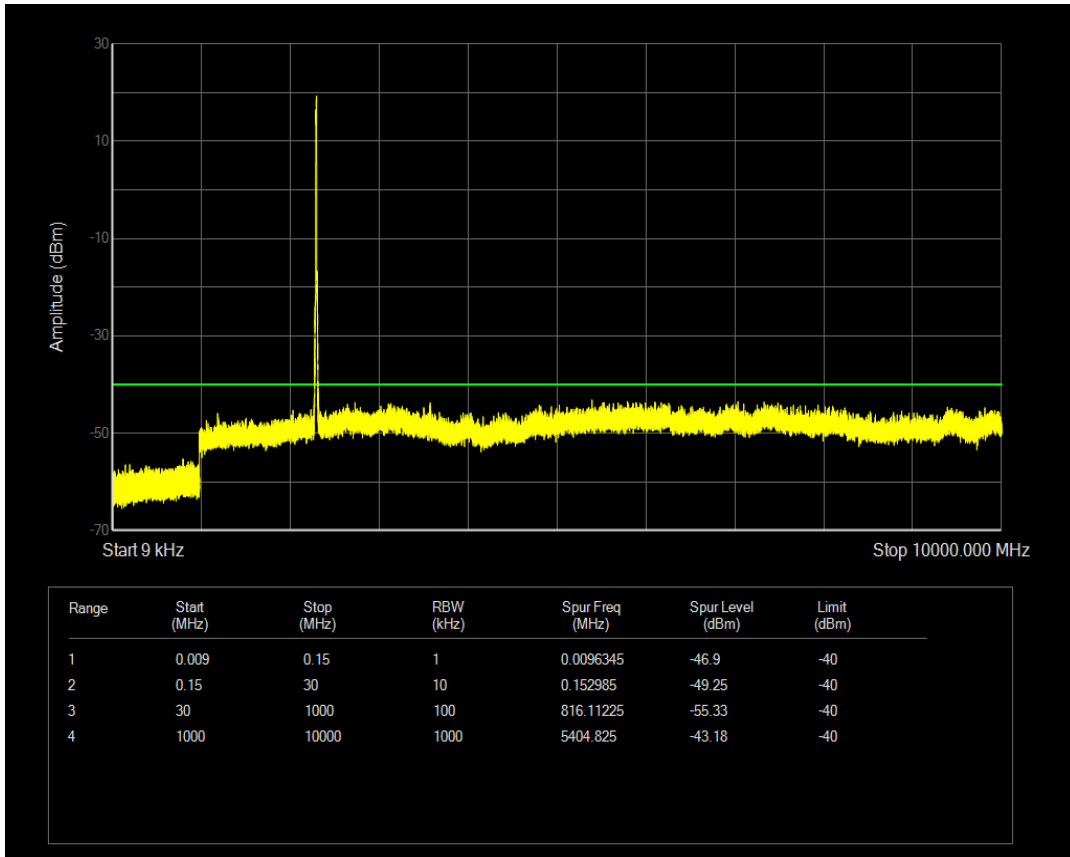

Band40(2305-2315) 16QAM BW=5MHz Channel=38725 RB Size=25 Position=#0

Band40(2305-2315) 16QAM BW=5MHz Channel=38750 RB Size=25 Position=#0

Band40(2305-2315) 16QAM BW=5MHz Channel=38775 RB Size=25 Position=#0

Band40(2305-2315) QPSK BW=10MHz Channel=38750 RB Size=50 Position=#0

Band40(2305-2315) QPSK BW=5MHz Channel=38725 RB Size=25 Position=#0

Band40(2305-2315) QPSK BW=5MHz Channel=38750 RB Size=25 Position=#0