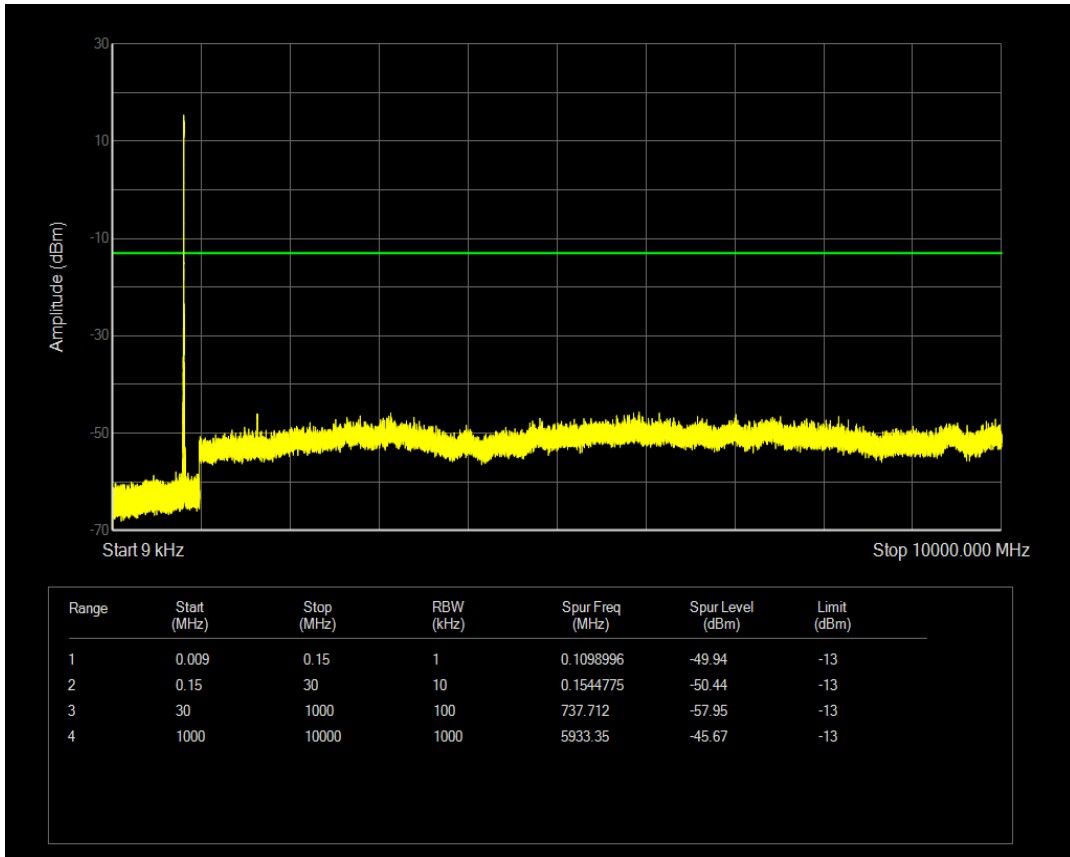

Band26(824-849) QPSK BW=10MHz Channel=26840 RB Size=50 Position=#0

Band26(824-849) QPSK BW=10MHz Channel=26915 RB Size=50 Position=#0

Band26(824-849) QPSK BW=10MHz Channel=26990 RB Size=50 Position=#0

Band26(824-849) QPSK BW=15MHz Channel=26865 RB Size=75 Position=#0

Band26(824-849) QPSK BW=15MHz Channel=26915 RB Size=75 Position=#0

Band26(824-849) QPSK BW=15MHz Channel=26965 RB Size=75 Position=#0

Band26(824-849) QPSK BW=3MHz Channel=26805 RB Size=15 Position=#0

Band26(824-849) QPSK BW=3MHz Channel=26915 RB Size=15 Position=#0

Band26(824-849) QPSK BW=3MHz Channel=27025 RB Size=15 Position=#0

Band26(824-849) QPSK BW=5MHz Channel=26815 RB Size=25 Position=#0

Band26(824-849) QPSK BW=5MHz Channel=26915 RB Size=25 Position=#0

Band26(824-849) QPSK BW=5MHz Channel=27015 RB Size=25 Position=#0