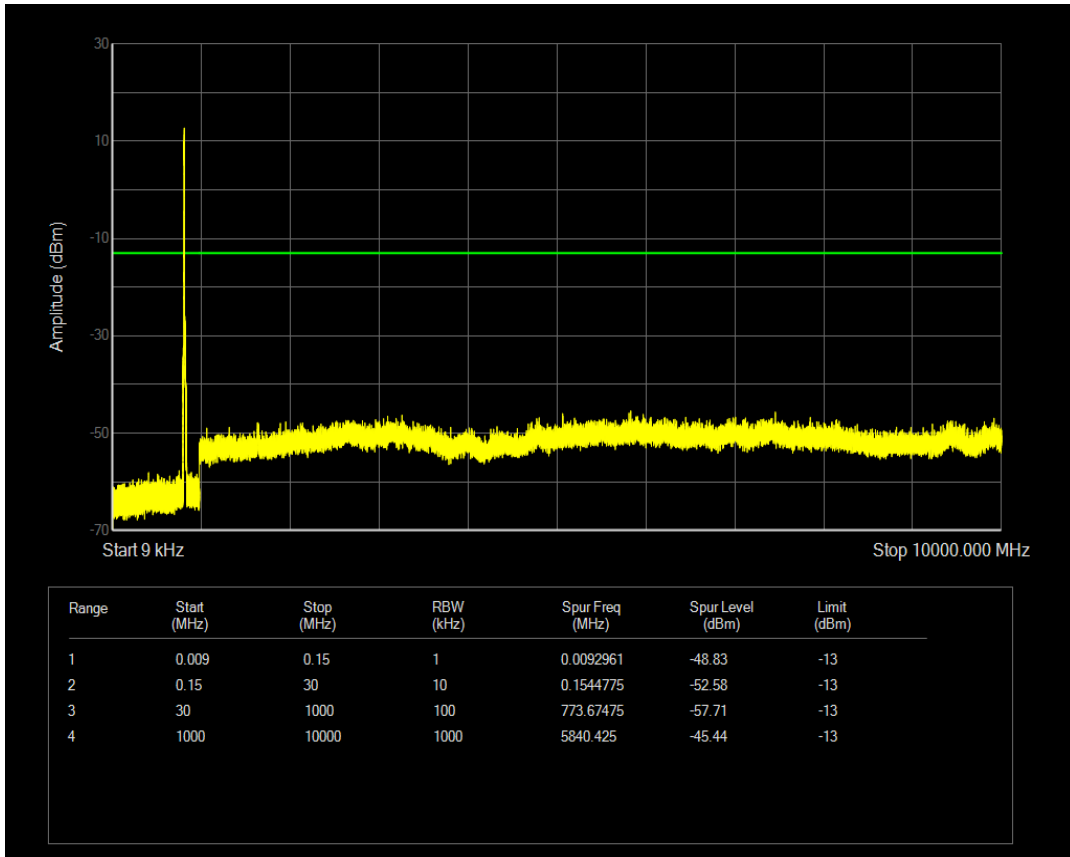

Band26(824-849) 16QAM BW=5MHz Channel=27015 RB Size=25 Position=#0

Band26(824-849) QPSK BW=1.4MHz Channel=26797 RB Size=6 Position=#0

Band26(824-849) QPSK BW=1.4MHz Channel=26915 RB Size=6 Position=#0

Band26(824-849) QPSK BW=1.4MHz Channel=27033 RB Size=6 Position=#0

Band26(824-849) QPSK BW=10MHz Channel=26840 RB Size=50 Position=#0

Band26(824-849) QPSK BW=10MHz Channel=26915 RB Size=50 Position=#0

Band26(824-849) QPSK BW=10MHz Channel=26990 RB Size=50 Position=#0

Band26(824-849) QPSK BW=15MHz Channel=26865 RB Size=75 Position=#0