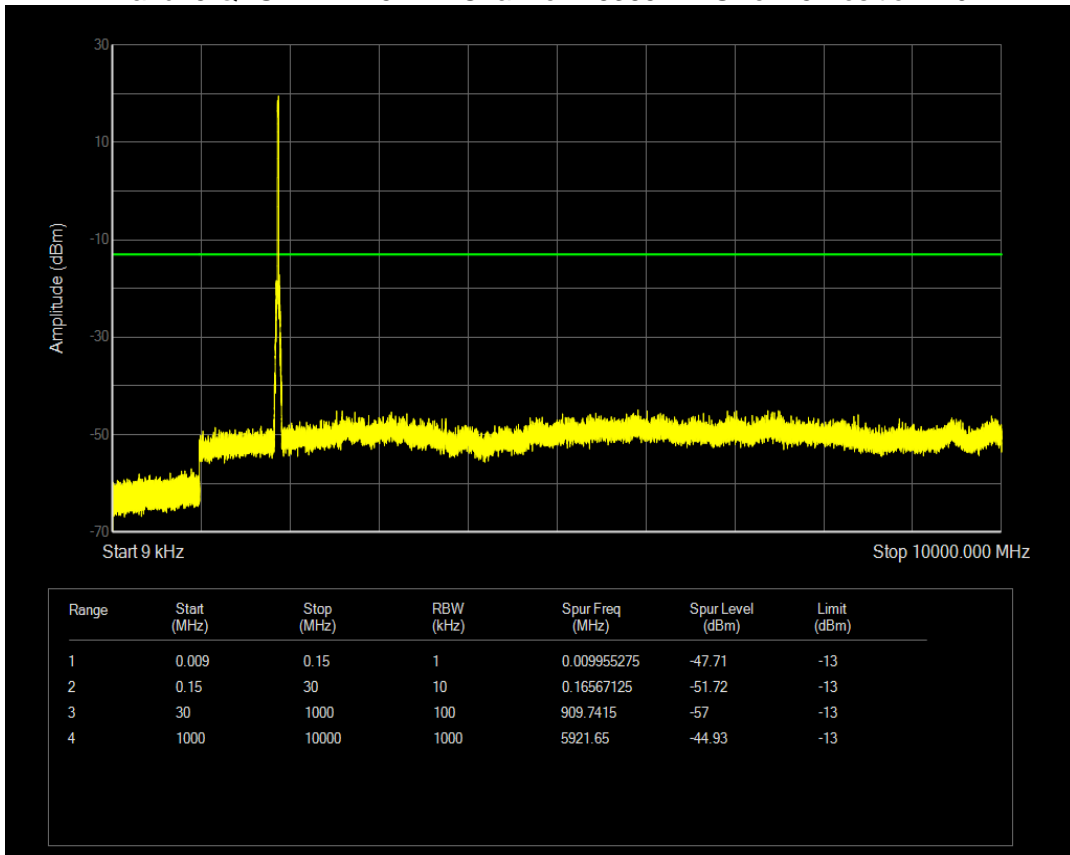

Band25 QPSK BW=10MHz Channel=26090 RB Size=50 Position=#0

Band25 QPSK BW=10MHz Channel=26365 RB Size=50 Position=#0

Band25 QPSK BW=10MHz Channel=26640 RB Size=50 Position=#0

Band25 QPSK BW=15MHz Channel=26115 RB Size=75 Position=#0

Band25 QPSK BW=15MHz Channel=26365 RB Size=75 Position=#0

Band25 QPSK BW=15MHz Channel=26615 RB Size=75 Position=#0

Band25 QPSK BW=20MHz Channel=26140 RB Size=100 Position=#0

Band25 QPSK BW=20MHz Channel=26365 RB Size=100 Position=#0