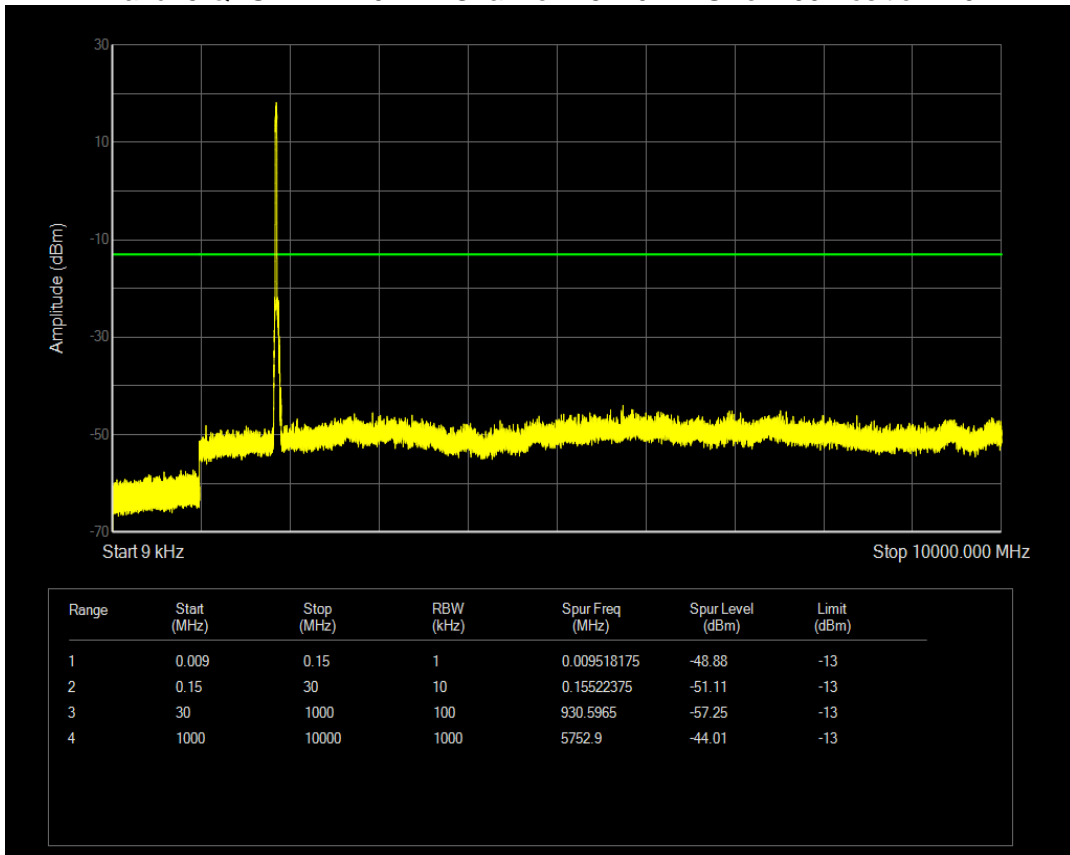

Band25 QPSK BW=10MHz Channel=26090 RB Size=50 Position=#0

Band25 QPSK BW=10MHz Channel=26365 RB Size=50 Position=#0

Band25 QPSK BW=10MHz Channel=26640 RB Size=50 Position=#0

Band25 QPSK BW=15MHz Channel=26115 RB Size=75 Position=#0

Band25 QPSK BW=15MHz Channel=26365 RB Size=75 Position=#0

Band25 QPSK BW=15MHz Channel=26615 RB Size=75 Position=#0

Band25 QPSK BW=20MHz Channel=26140 RB Size=100 Position=#0

Band25 QPSK BW=20MHz Channel=26365 RB Size=100 Position=#0