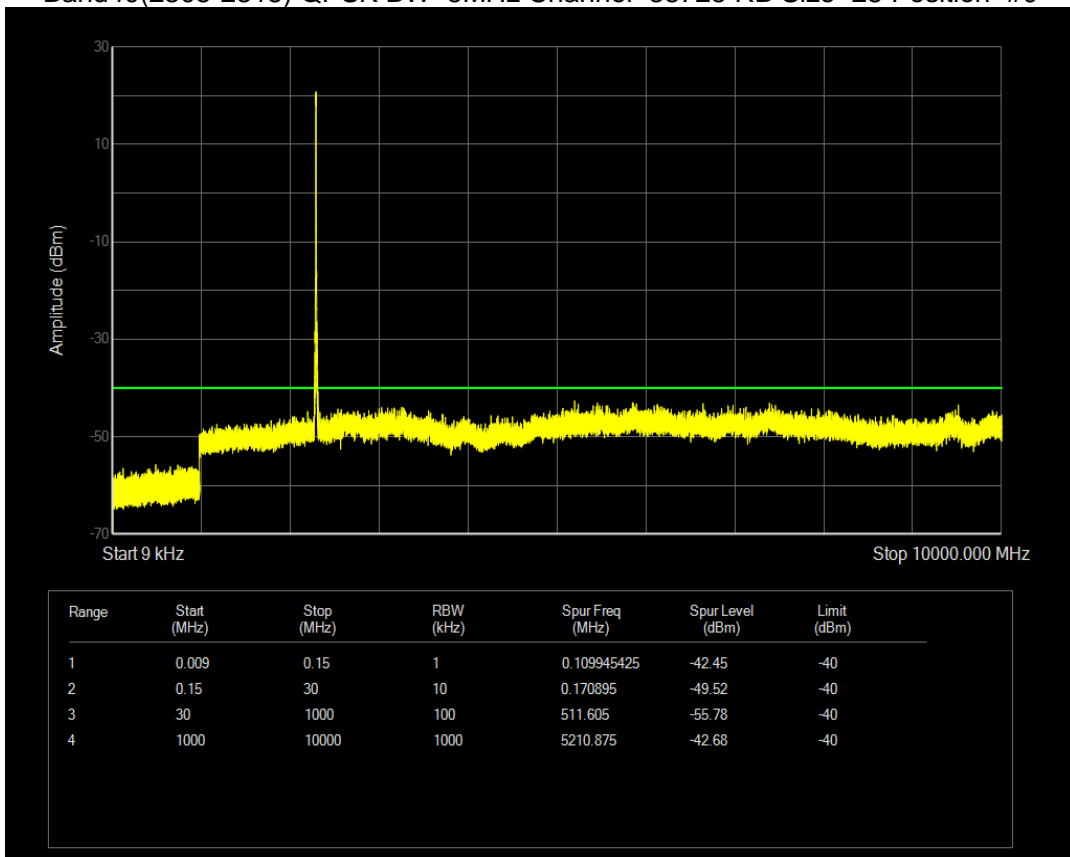

Band40(2305-2315) 16QAM BW=5MHz Channel=38725 RB Size=25 Position=#0

Band40(2305-2315) 16QAM BW=5MHz Channel=38750 RB Size=25 Position=#0

Band40(2305-2315) 16QAM BW=5MHz Channel=38775 RB Size=25 Position=#0

Band40(2305-2315) QPSK BW=10MHz Channel=38750 RB Size=50 Position=#0

Band40(2305-2315) QPSK BW=5MHz Channel=38725 RB Size=25 Position=#0

Band40(2305-2315) QPSK BW=5MHz Channel=38750 RB Size=25 Position=#0