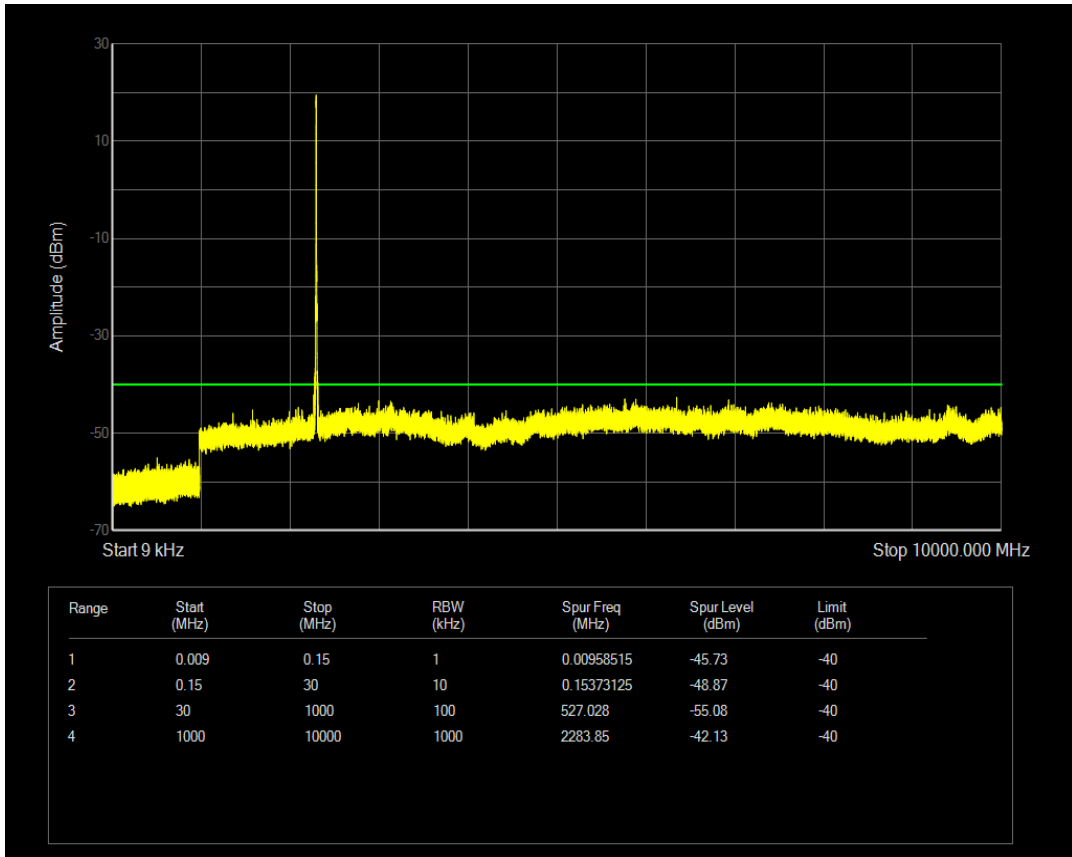

Band38 QPSK BW=15MHz Channel=38175 RB Size=75 Position=#0

Band38 QPSK BW=20MHz Channel=37850 RB Size=100 Position=#0

Band38 QPSK BW=20MHz Channel=38000 RB Size=100 Position=#0

Band38 QPSK BW=20MHz Channel=38150 RB Size=100 Position=#0

Band38 QPSK BW=5MHz Channel=37775 RB Size=25 Position=#0

Band38 QPSK BW=5MHz Channel=38000 RB Size=25 Position=#0

Band38 QPSK BW=5MHz Channel=38225 RB Size=25 Position=#0

Band40(2305-2315) 16QAM BW=10MHz Channel=38750 RB Size=50 Position=#0

Band40(2305-2315) 16QAM BW=5MHz Channel=38725 RB Size=25 Position=#0

Band40(2305-2315) 16QAM BW=5MHz Channel=38750 RB Size=25 Position=#0

Band40(2305-2315) 16QAM BW=5MHz Channel=38775 RB Size=25 Position=#0