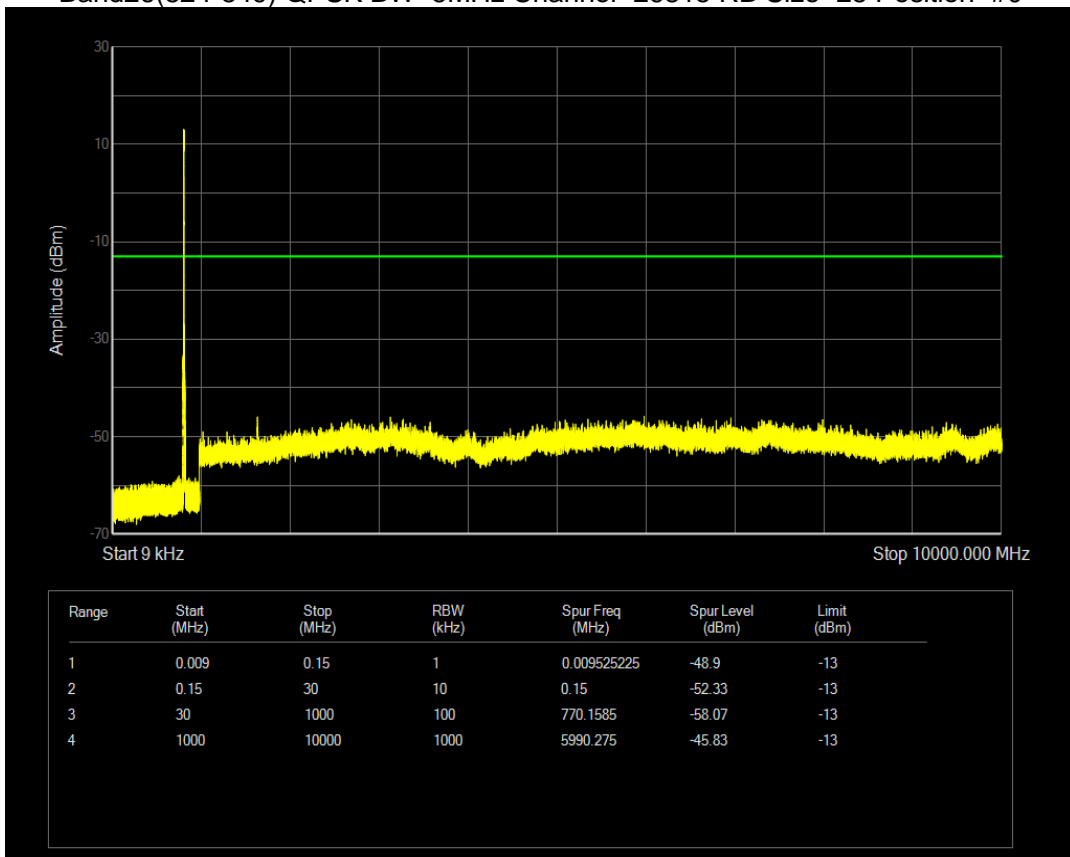

Band26(824-849) QPSK BW=10MHz Channel=26840 RB Size=50 Position=#0

Band26(824-849) QPSK BW=10MHz Channel=26915 RB Size=50 Position=#0

Band26(824-849) QPSK BW=10MHz Channel=26990 RB Size=50 Position=#0

Band26(824-849) QPSK BW=15MHz Channel=26865 RB Size=75 Position=#0

Band26(824-849) QPSK BW=15MHz Channel=26915 RB Size=75 Position=#0

Band26(824-849) QPSK BW=15MHz Channel=26965 RB Size=75 Position=#0

Band26(824-849) QPSK BW=3MHz Channel=26805 RB Size=15 Position=#0

Band26(824-849) QPSK BW=3MHz Channel=26915 RB Size=15 Position=#0

Band26(824-849) QPSK BW=3MHz Channel=27025 RB Size=15 Position=#0

Band26(824-849) QPSK BW=5MHz Channel=26815 RB Size=25 Position=#0

Band26(824-849) QPSK BW=5MHz Channel=26915 RB Size=25 Position=#0

Band26(824-849) QPSK BW=5MHz Channel=27015 RB Size=25 Position=#0