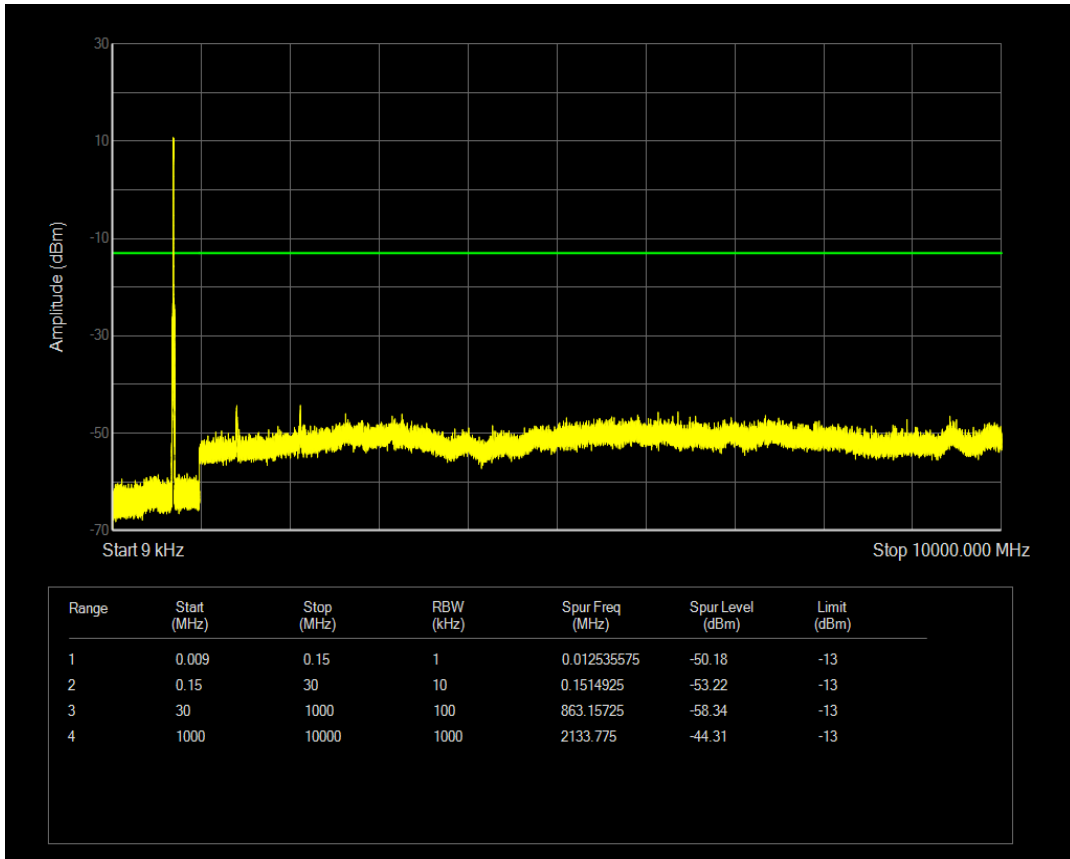

Band13 QPSK BW=5MHz Channel=23205 RB Size=25 Position=#0

Band13 QPSK BW=5MHz Channel=23230 RB Size=25 Position=#0

Band13 QPSK BW=5MHz Channel=23255 RB Size=25 Position=#0

Band17 16QAM BW=10MHz Channel=23780 RB Size=50 Position=#0