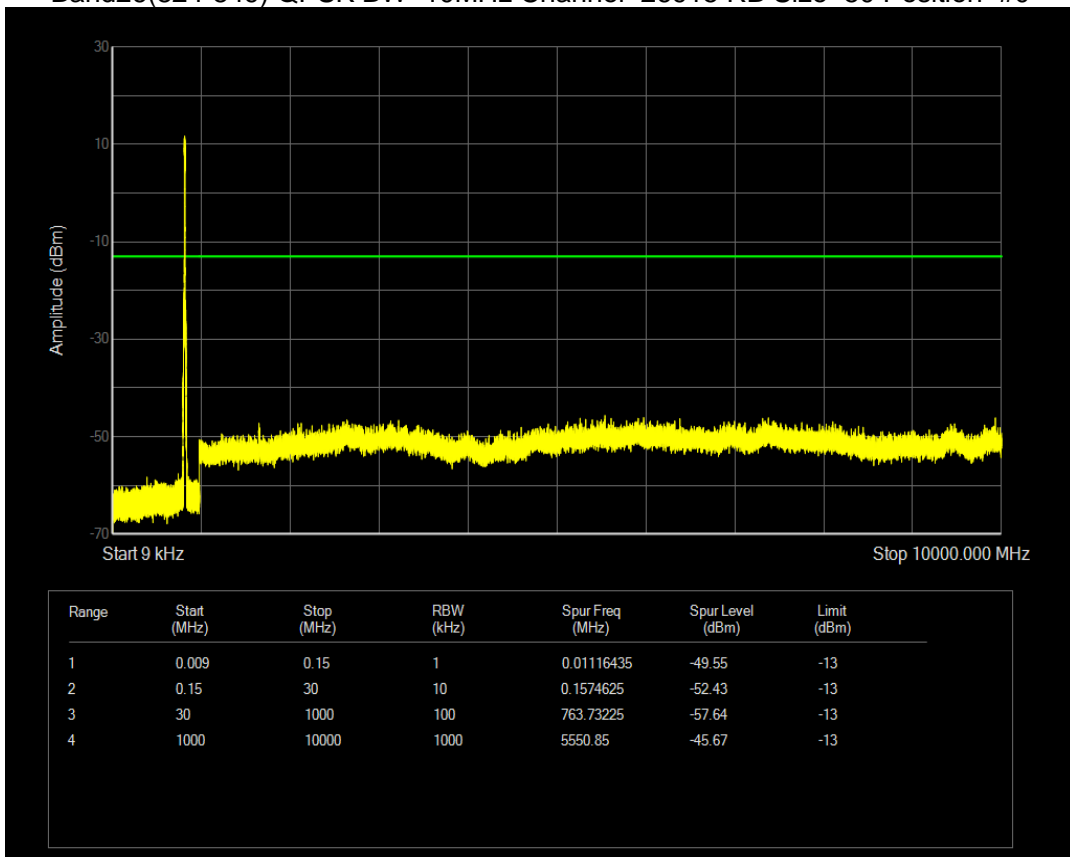

Band26(824-849) 16QAM BW=5MHz Channel=27015 RB Size=25 Position=#0

Band26(824-849) QPSK BW=1.4MHz Channel=26797 RB Size=6 Position=#0

Band26(824-849) QPSK BW=1.4MHz Channel=26915 RB Size=6 Position=#0

Band26(824-849) QPSK BW=1.4MHz Channel=27033 RB Size=6 Position=#0

Band26(824-849) QPSK BW=10MHz Channel=26840 RB Size=50 Position=#0

Band26(824-849) QPSK BW=10MHz Channel=26915 RB Size=50 Position=#0

Band26(824-849) QPSK BW=10MHz Channel=26990 RB Size=50 Position=#0

Band26(824-849) QPSK BW=15MHz Channel=26865 RB Size=75 Position=#0