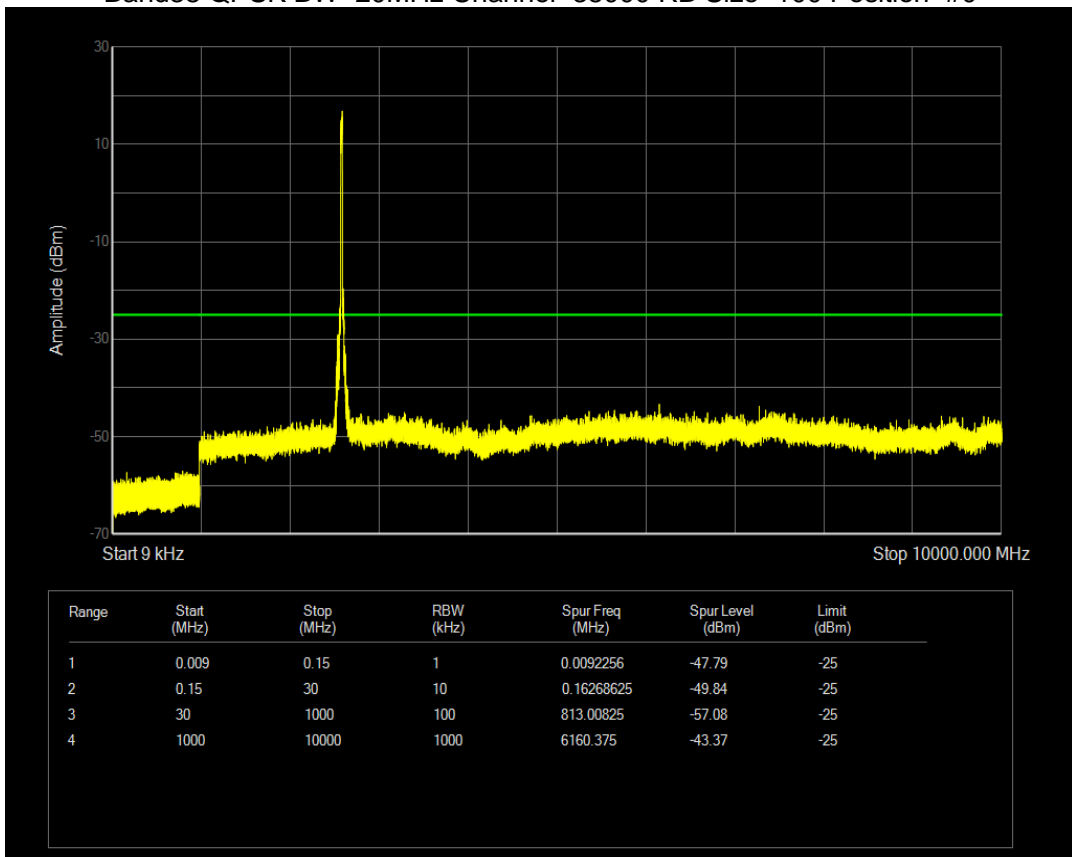

Band38 QPSK BW=10MHz Channel=38000 RB Size=50 Position=#0

Band38 QPSK BW=10MHz Channel=38200 RB Size=50 Position=#0

Band38 QPSK BW=15MHz Channel=37825 RB Size=75 Position=#0

Band38 QPSK BW=15MHz Channel=38000 RB Size=75 Position=#0

Band38 QPSK BW=15MHz Channel=38175 RB Size=75 Position=#0

Band38 QPSK BW=20MHz Channel=37850 RB Size=100 Position=#0

Band38 QPSK BW=20MHz Channel=38000 RB Size=100 Position=#0

Band38 QPSK BW=20MHz Channel=38150 RB Size=100 Position=#0