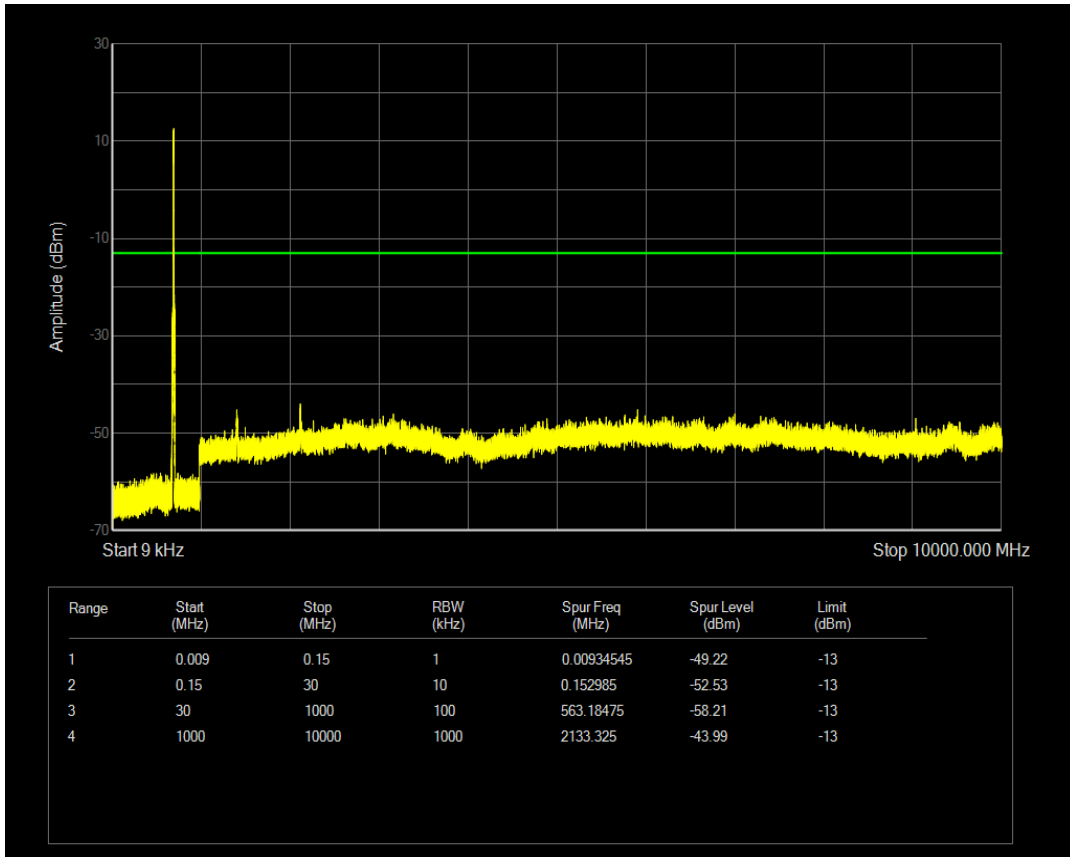

Band17 16QAM BW=5MHz Channel=23825 RB Size=25 Position=#0

Band17 QPSK BW=10MHz Channel=23780 RB Size=50 Position=#0

Band17 QPSK BW=10MHz Channel=23790 RB Size=50 Position=#0

Band17 QPSK BW=10MHz Channel=23800 RB Size=50 Position=#0