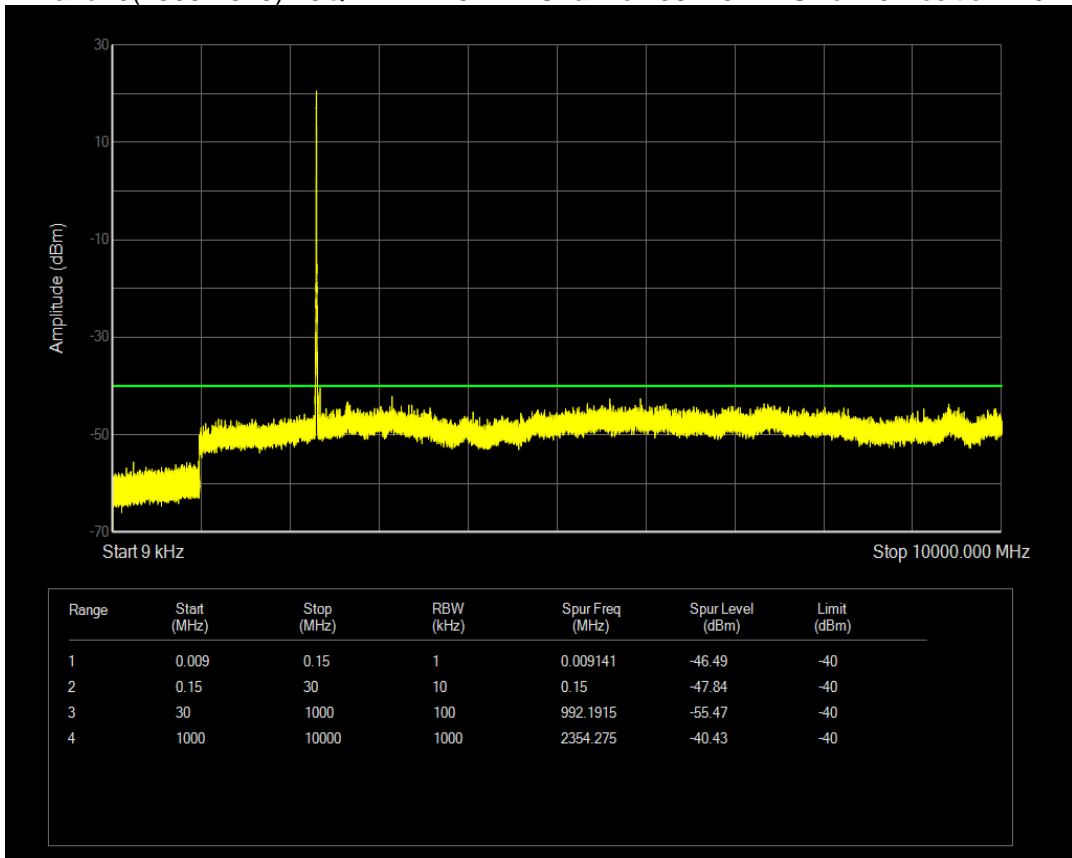

Band38 QPSK BW=15MHz Channel=38175 RB Size=75 Position=#0

Band38 QPSK BW=20MHz Channel=37850 RB Size=100 Position=#0

Band38 QPSK BW=20MHz Channel=38000 RB Size=100 Position=#0

Band38 QPSK BW=20MHz Channel=38150 RB Size=100 Position=#0

Band38 QPSK BW=5MHz Channel=37775 RB Size=25 Position=#0

Band38 QPSK BW=5MHz Channel=38000 RB Size=25 Position=#0

Band38 QPSK BW=5MHz Channel=38225 RB Size=25 Position=#0

Band40(2305-2315) 16QAM BW=10MHz Channel=38750 RB Size=50 Position=#0

Band40(2305-2315) 16QAM BW=5MHz Channel=38725 RB Size=25 Position=#0

Band40(2305-2315) 16QAM BW=5MHz Channel=38750 RB Size=25 Position=#0

Band40(2305-2315) 16QAM BW=5MHz Channel=38775 RB Size=25 Position=#0