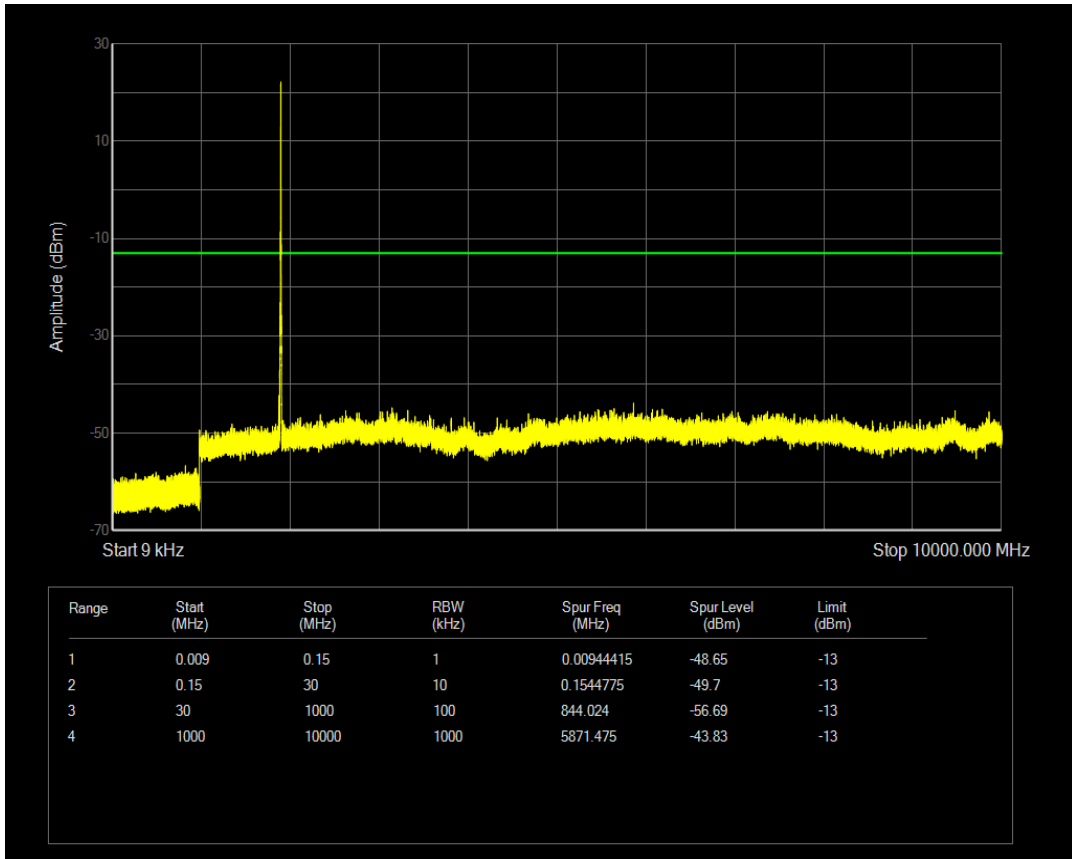

Band25 QPSK BW=20MHz Channel=26590 RB Size=100 Position=#0

Band25 QPSK BW=3MHz Channel=26055 RB Size=15 Position=#0

Band25 QPSK BW=3MHz Channel=26365 RB Size=15 Position=#0

Band25 QPSK BW=3MHz Channel=26675 RB Size=15 Position=#0