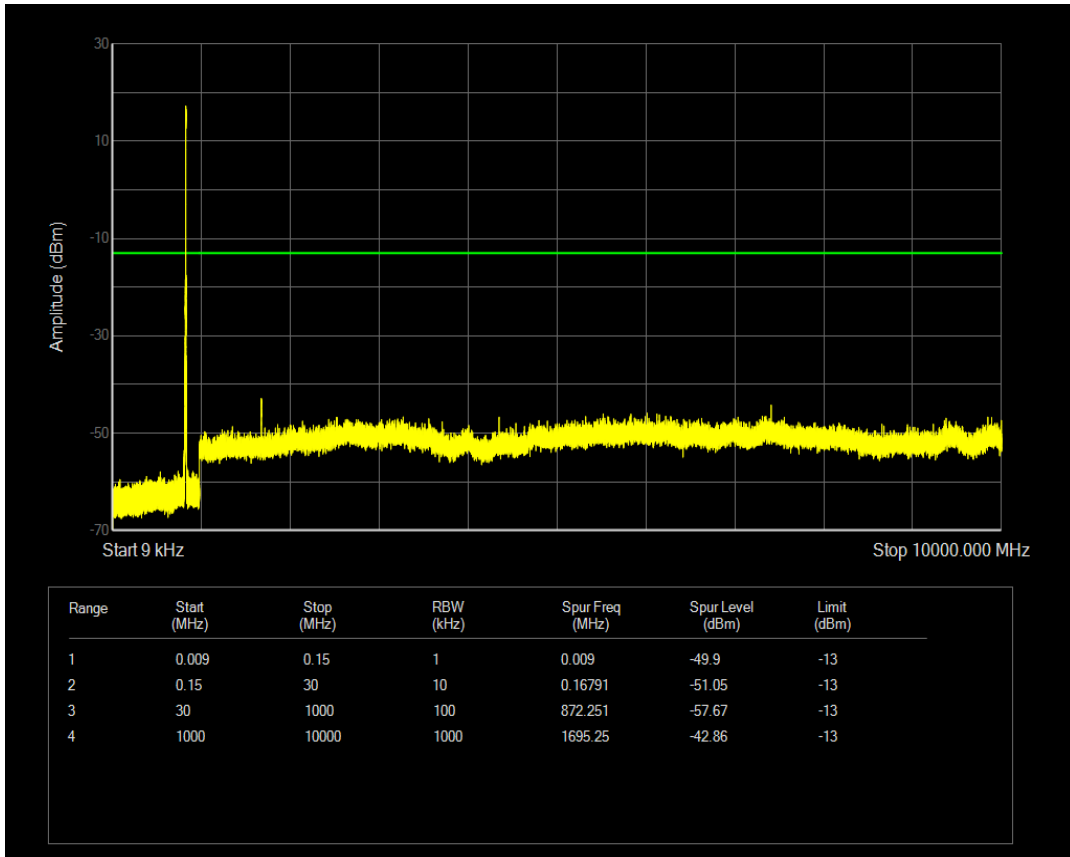

Band26(824-849) QPSK BW=10MHz Channel=26840 RB Size=50 Position=#0

Band26(824-849) QPSK BW=10MHz Channel=26915 RB Size=50 Position=#0

Band26(824-849) QPSK BW=10MHz Channel=26990 RB Size=50 Position=#0

Band26(824-849) QPSK BW=15MHz Channel=26865 RB Size=75 Position=#0

Band26(824-849) QPSK BW=15MHz Channel=26915 RB Size=75 Position=#0

Band26(824-849) QPSK BW=15MHz Channel=26965 RB Size=75 Position=#0

Band26(824-849) QPSK BW=3MHz Channel=26805 RB Size=15 Position=#0

Band26(824-849) QPSK BW=3MHz Channel=26915 RB Size=15 Position=#0

Band26(824-849) QPSK BW=3MHz Channel=27025 RB Size=15 Position=#0

Band26(824-849) QPSK BW=5MHz Channel=26815 RB Size=25 Position=#0

Band26(824-849) QPSK BW=5MHz Channel=26915 RB Size=25 Position=#0

Band26(824-849) QPSK BW=5MHz Channel=27015 RB Size=25 Position=#0