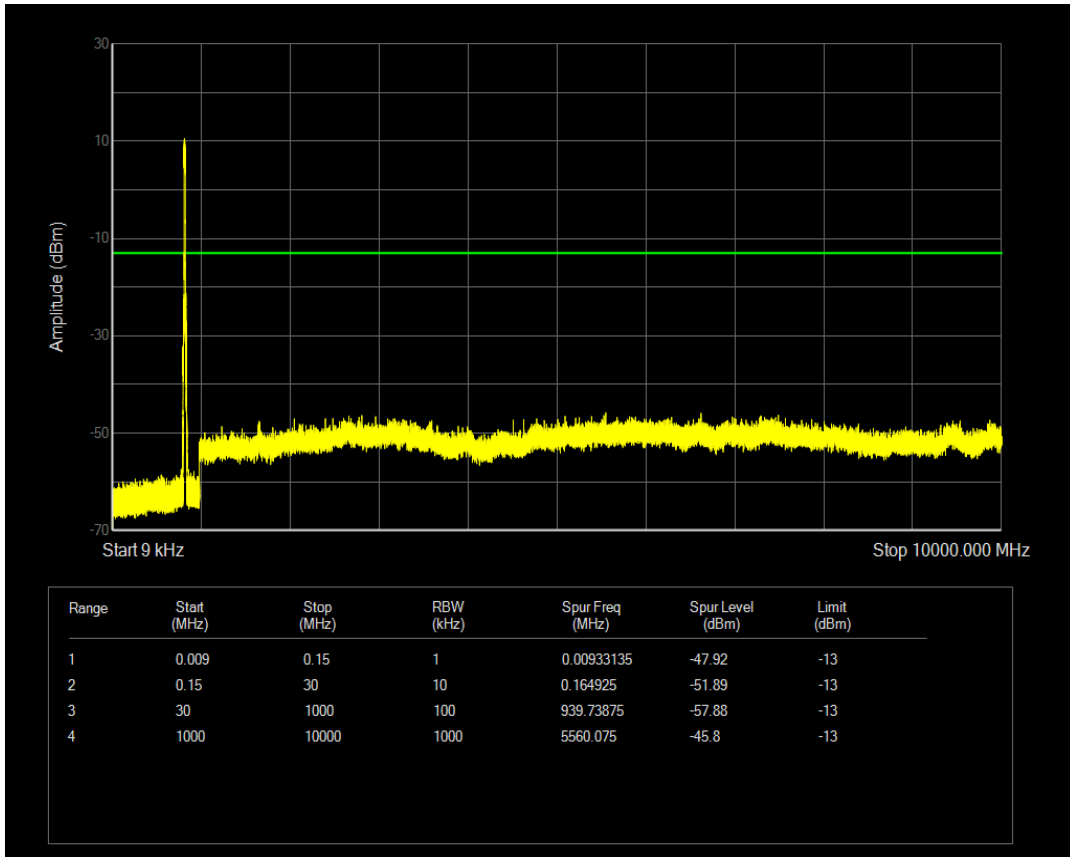

Band26(824-849) QPSK BW=10MHz Channel=26840 RB Size=50 Position=#0

Band26(824-849) QPSK BW=10MHz Channel=26915 RB Size=50 Position=#0

Band26(824-849) QPSK BW=10MHz Channel=26990 RB Size=50 Position=#0

Band26(824-849) QPSK BW=15MHz Channel=26865 RB Size=75 Position=#0

Band26(824-849) QPSK BW=15MHz Channel=26915 RB Size=75 Position=#0

Band26(824-849) QPSK BW=15MHz Channel=26965 RB Size=75 Position=#0

Band26(824-849) QPSK BW=3MHz Channel=26805 RB Size=15 Position=#0

Band26(824-849) QPSK BW=3MHz Channel=26915 RB Size=15 Position=#0