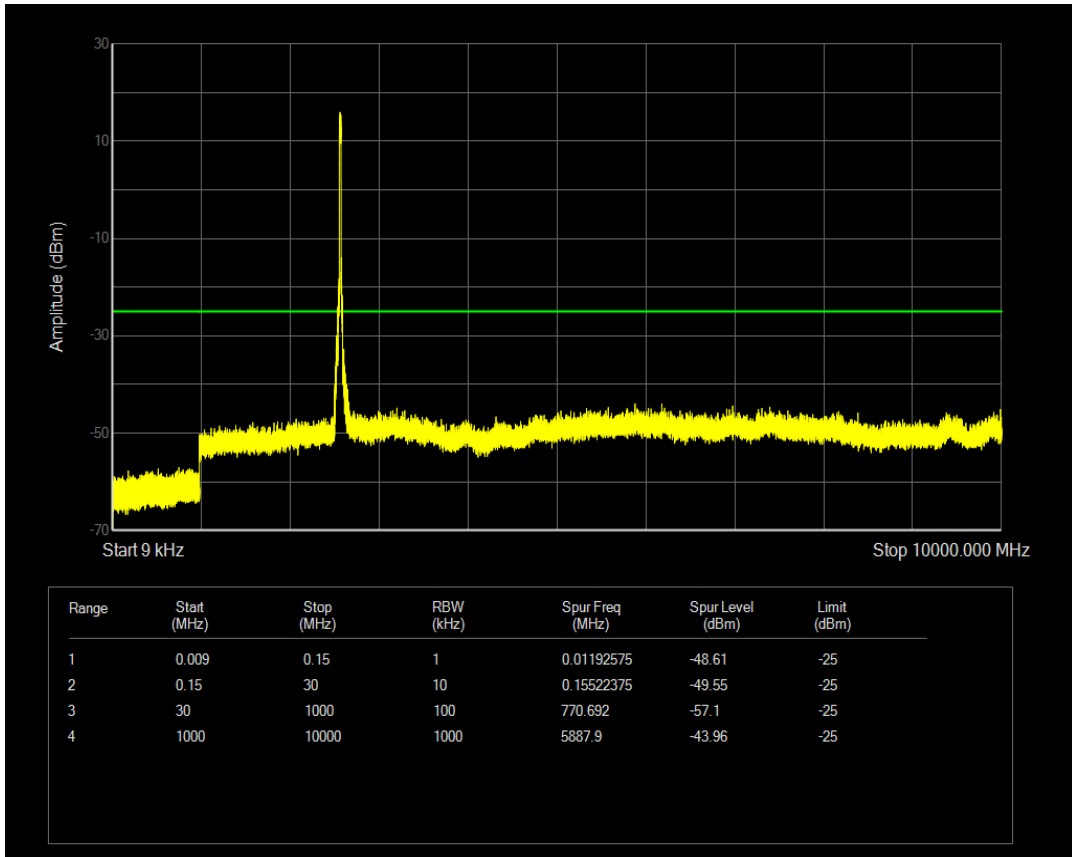

Band38 QPSK BW=10MHz Channel=38000 RB Size=50 Position=#0

Band38 QPSK BW=10MHz Channel=38200 RB Size=50 Position=#0

Band38 QPSK BW=15MHz Channel=37825 RB Size=75 Position=#0

Band38 QPSK BW=15MHz Channel=38000 RB Size=75 Position=#0

Band38 QPSK BW=15MHz Channel=38175 RB Size=75 Position=#0

Band38 QPSK BW=20MHz Channel=37850 RB Size=100 Position=#0

Band38 QPSK BW=20MHz Channel=38000 RB Size=100 Position=#0

Band38 QPSK BW=20MHz Channel=38150 RB Size=100 Position=#0