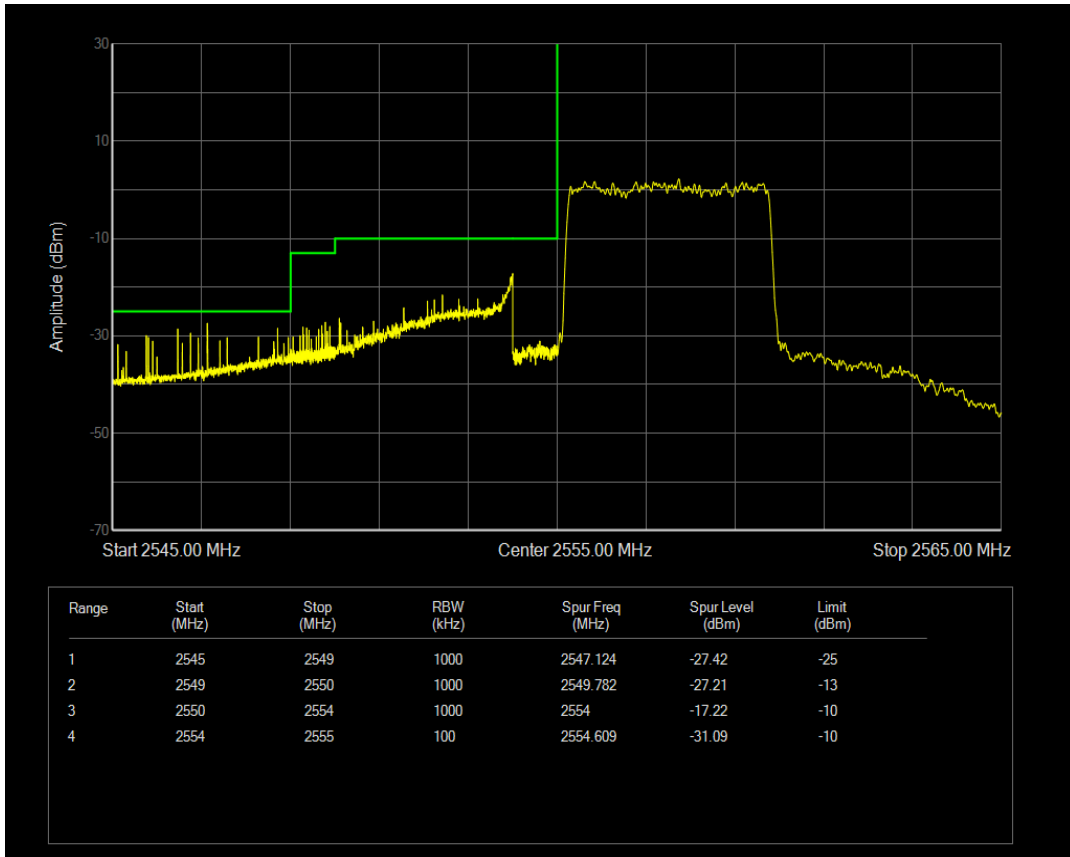

Band41(2555-2655) 16QAM BW=5MHz Channel=40265 RB Size=25 Position=#0