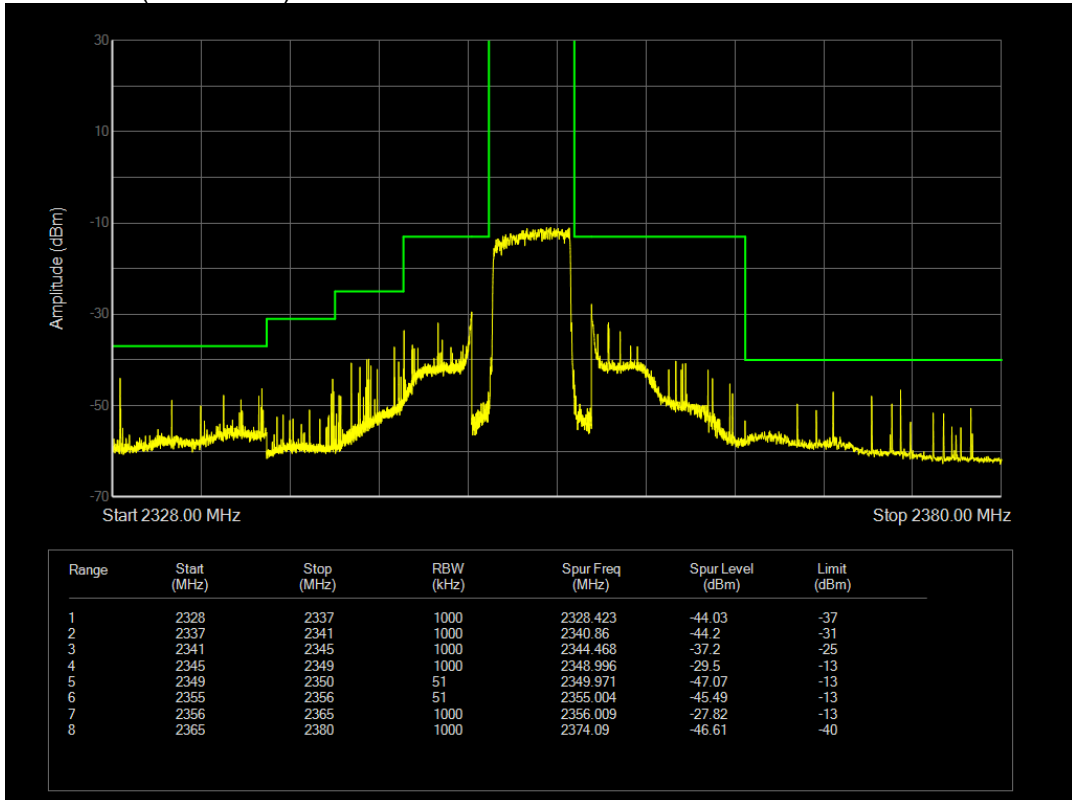

Band40(2350-2360) QPSK BW=5MHz Channel=39175 RB Size=25 Position=#0