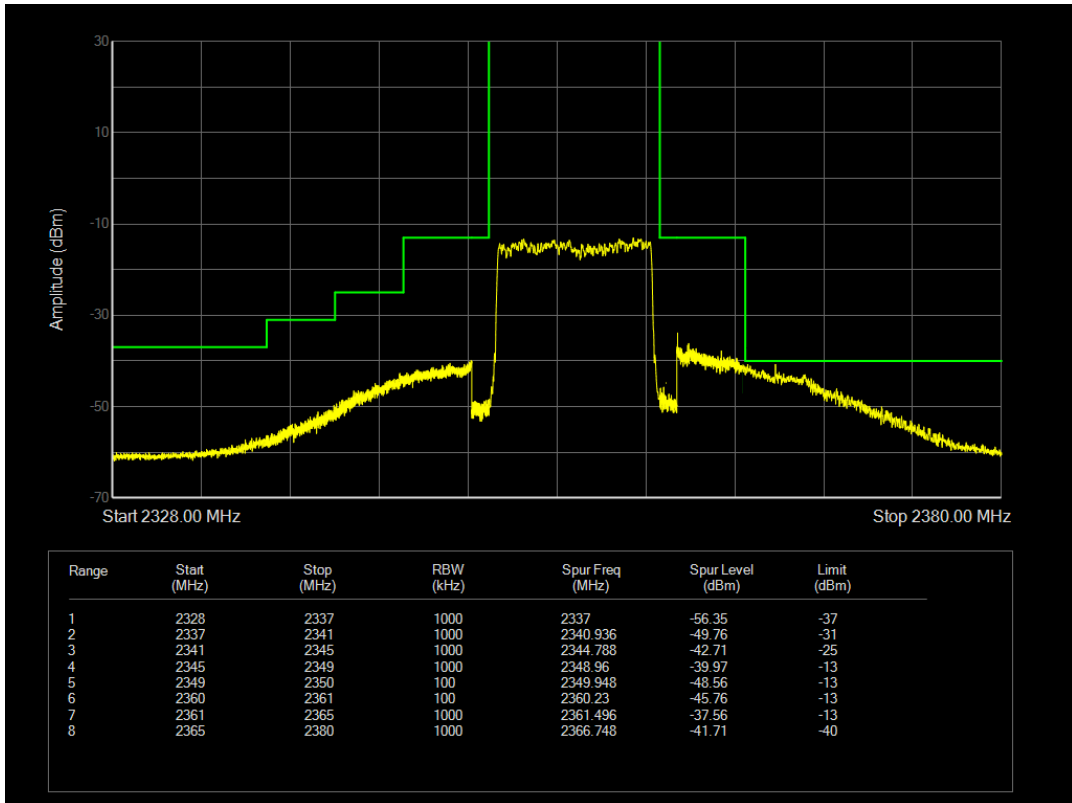

Band40(2350-2360) 16QAM BW=10MHz Channel=39200 RB Size=50 Position=#0