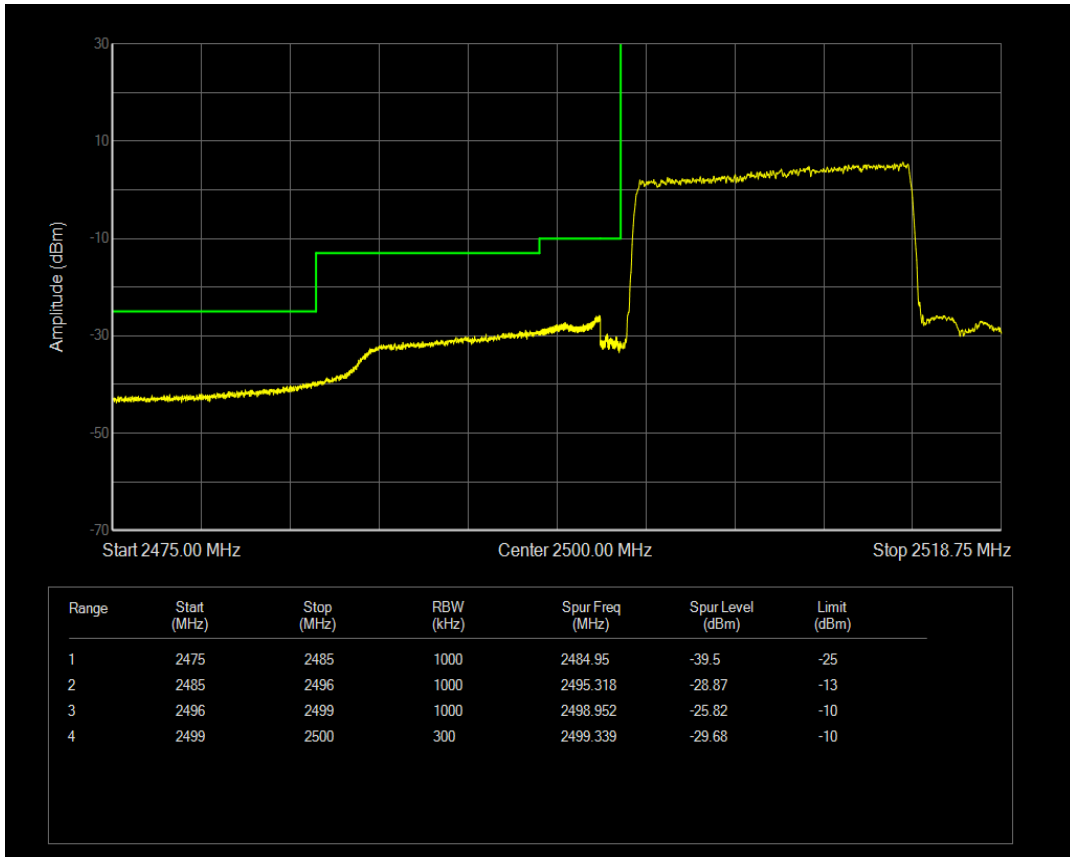

Band7 16QAM BW=5MHz Channel=21425 RB Size=25 Position=#0

Band7 QPSK BW=10MHz Channel=20800 RB Size=50 Position=#0

Band7 QPSK BW=10MHz Channel=21400 RB Size=50 Position=#0

Band7 QPSK BW=15MHz Channel=20825 RB Size=75 Position=#0

Band7 QPSK BW=15MHz Channel=21375 RB Size=75 Position=#0

Band7 QPSK BW=20MHz Channel=20850 RB Size=100 Position=#0

Band7 QPSK BW=20MHz Channel=21350 RB Size=100 Position=#0

Band7 QPSK BW=5MHz Channel=20775 RB Size=25 Position=#0