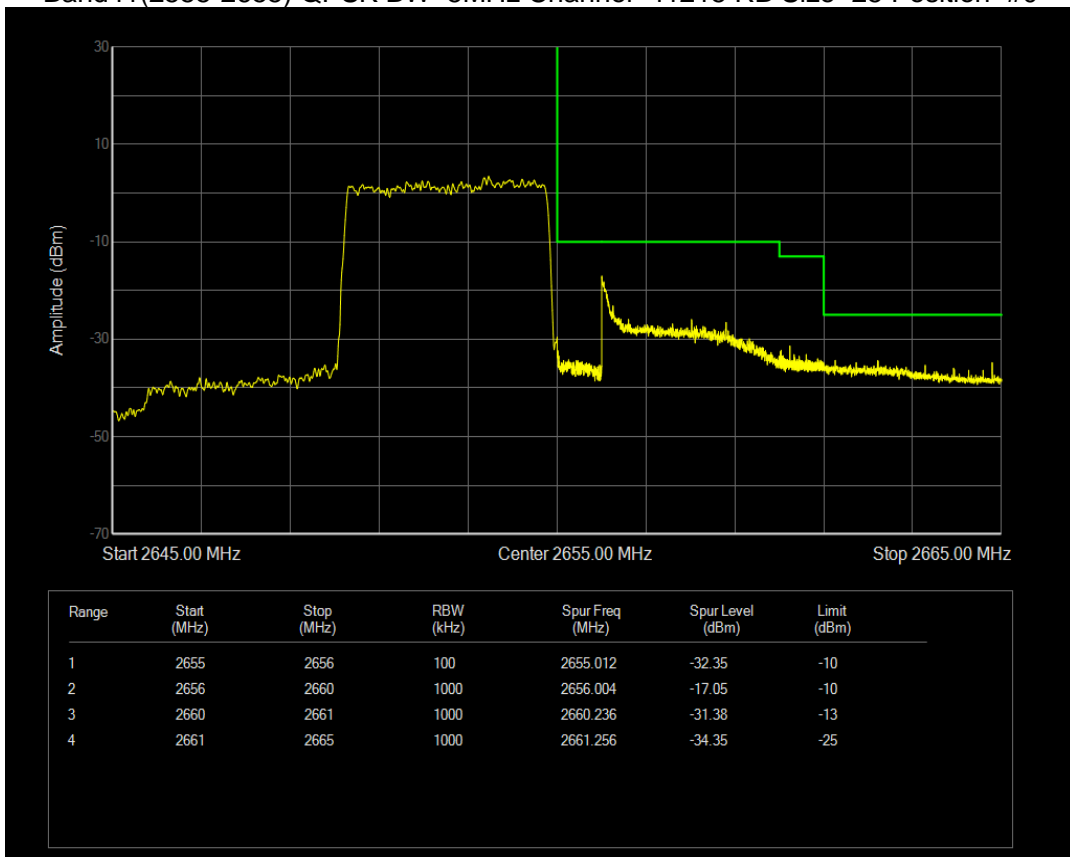

Band41(2555-2655) QPSK BW=20MHz Channel=40340 RB Size=100 Position=#0

Band41(2555-2655) QPSK BW=20MHz Channel=41140 RB Size=100 Position=#0

Band41(2555-2655) QPSK BW=5MHz Channel=40265 RB Size=25 Position=#0

Band41(2555-2655) QPSK BW=5MHz Channel=41215 RB Size=25 Position=#0

Band66 16QAM BW=1.4MHz Channel=131979 RB Size=6 Position=#0

Band66 16QAM BW=1.4MHz Channel=132665 RB Size=6 Position=#0

Band66 16QAM BW=10MHz Channel=132022 RB Size=50 Position=#0