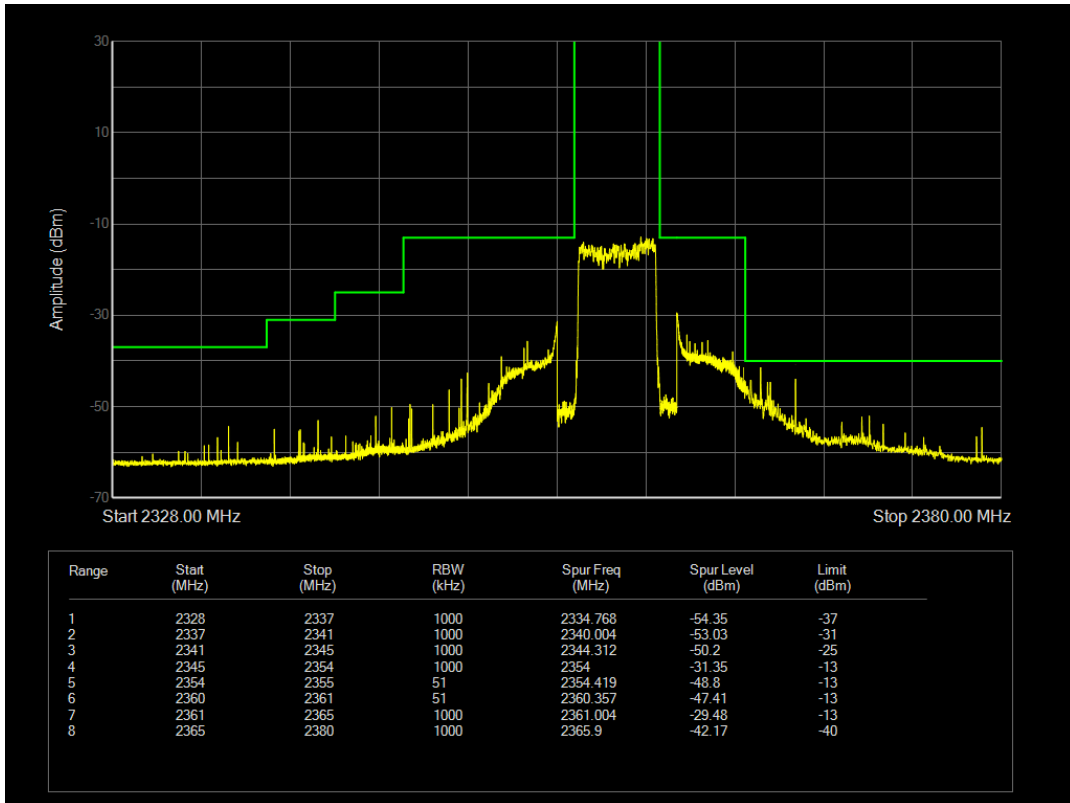

Band40(2350-2360) QPSK BW=5MHz Channel=39225 RB Size=25 Position=#0