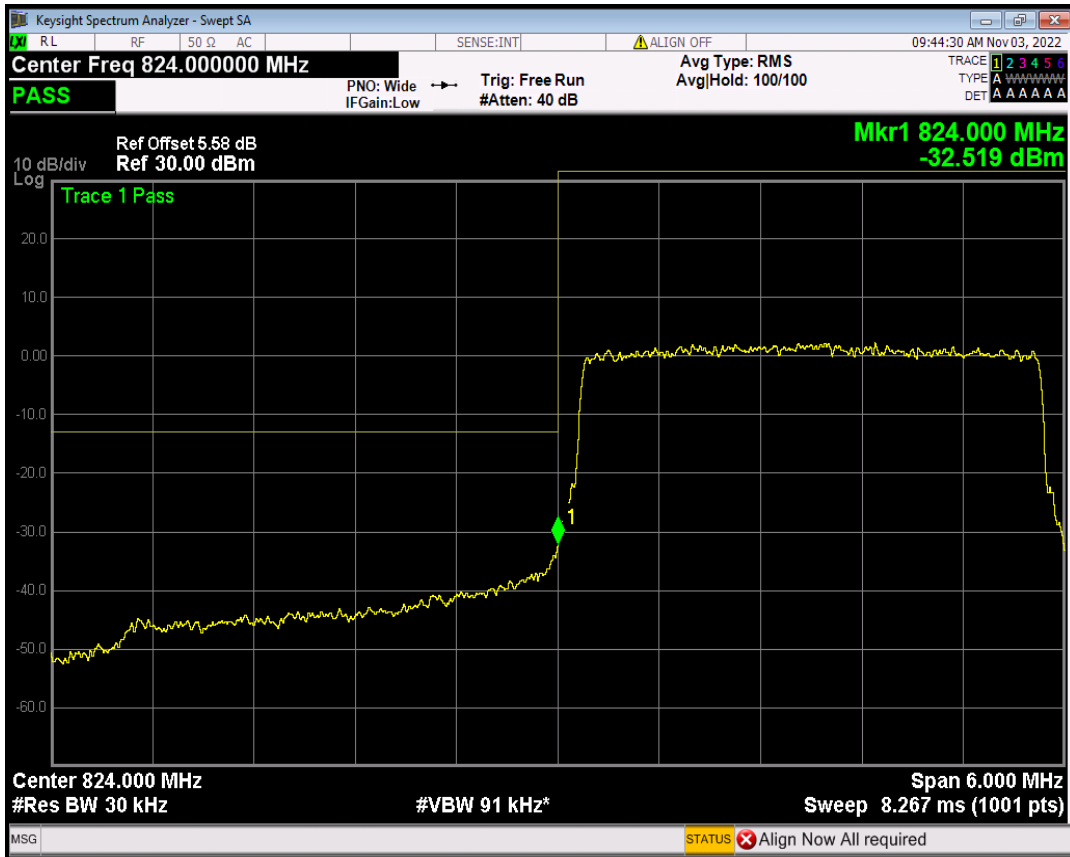

Band26(824-849) QPSK BW=1.4MHz Channel=27033 RB Size=6 Position=#0

Band26(824-849) QPSK BW=10MHz Channel=26840 RB Size=50 Position=#0

Band26(824-849) QPSK BW=10MHz Channel=26990 RB Size=50 Position=#0

Band26(824-849) QPSK BW=15MHz Channel=26865 RB Size=75 Position=#0

Band26(824-849) QPSK BW=15MHz Channel=26965 RB Size=75 Position=#0

Band26(824-849) QPSK BW=3MHz Channel=26805 RB Size=15 Position=#0

Band26(824-849) QPSK BW=3MHz Channel=27025 RB Size=15 Position=#0

Band26(824-849) QPSK BW=5MHz Channel=26815 RB Size=25 Position=#0