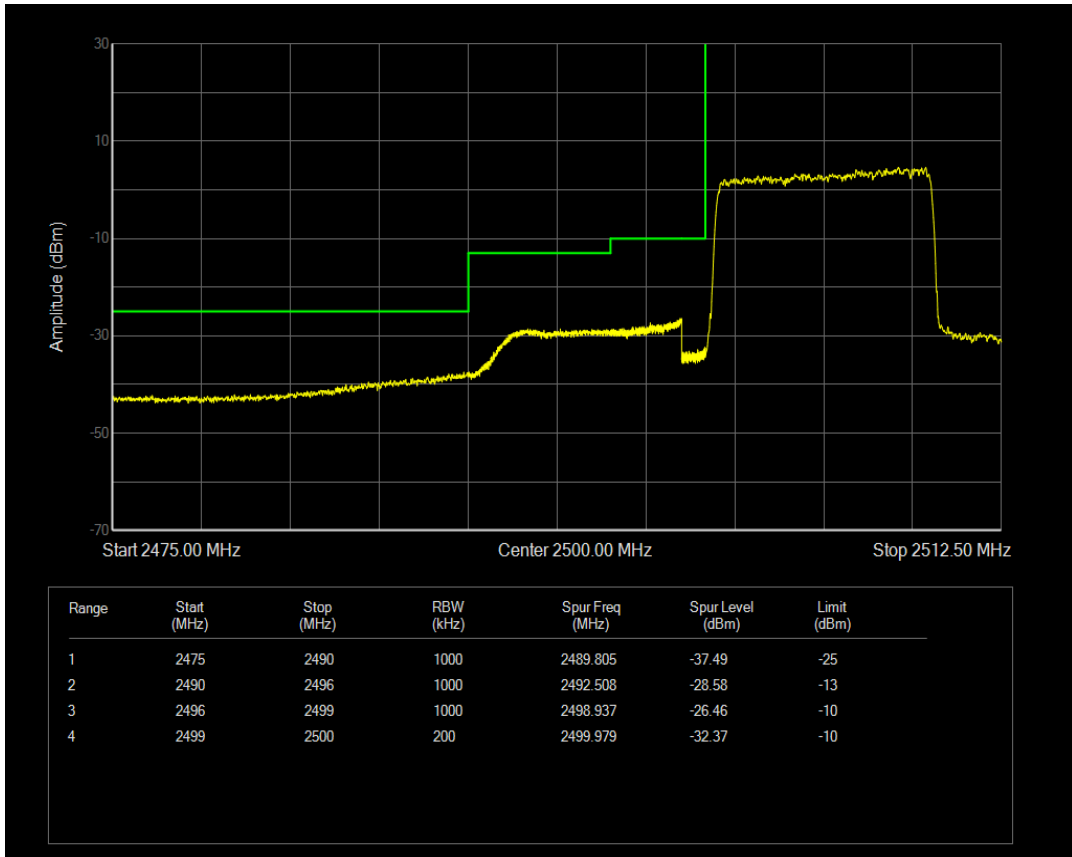

Band7 16QAM BW=5MHz Channel=21425 RB Size=25 Position=#0

Band7 QPSK BW=10MHz Channel=20800 RB Size=50 Position=#0

Band7 QPSK BW=10MHz Channel=21400 RB Size=50 Position=#0

Band7 QPSK BW=15MHz Channel=20825 RB Size=75 Position=#0

Band7 QPSK BW=15MHz Channel=21375 RB Size=75 Position=#0

Band7 QPSK BW=20MHz Channel=20850 RB Size=100 Position=#0

Band7 QPSK BW=20MHz Channel=21350 RB Size=100 Position=#0

Band7 QPSK BW=5MHz Channel=20775 RB Size=25 Position=#0