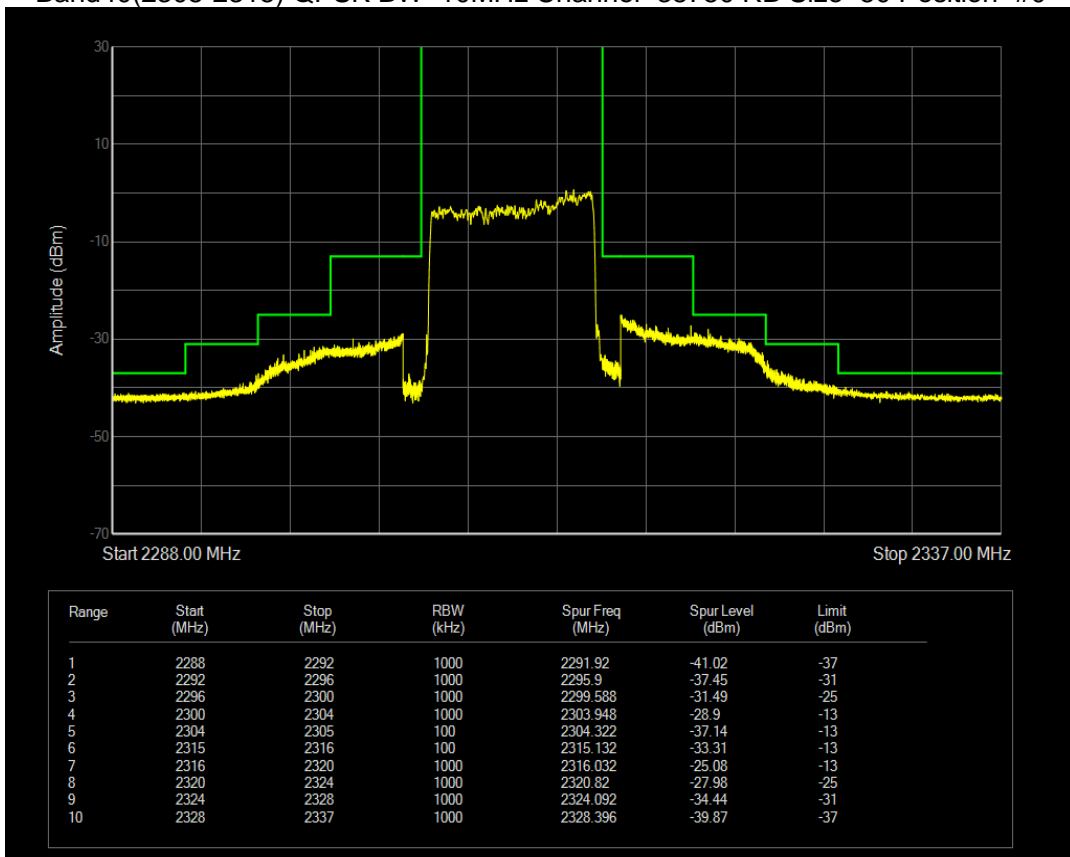

Band40(2305-2315) QPSK BW=10MHz Channel=38750 RB Size=50 Position=#0