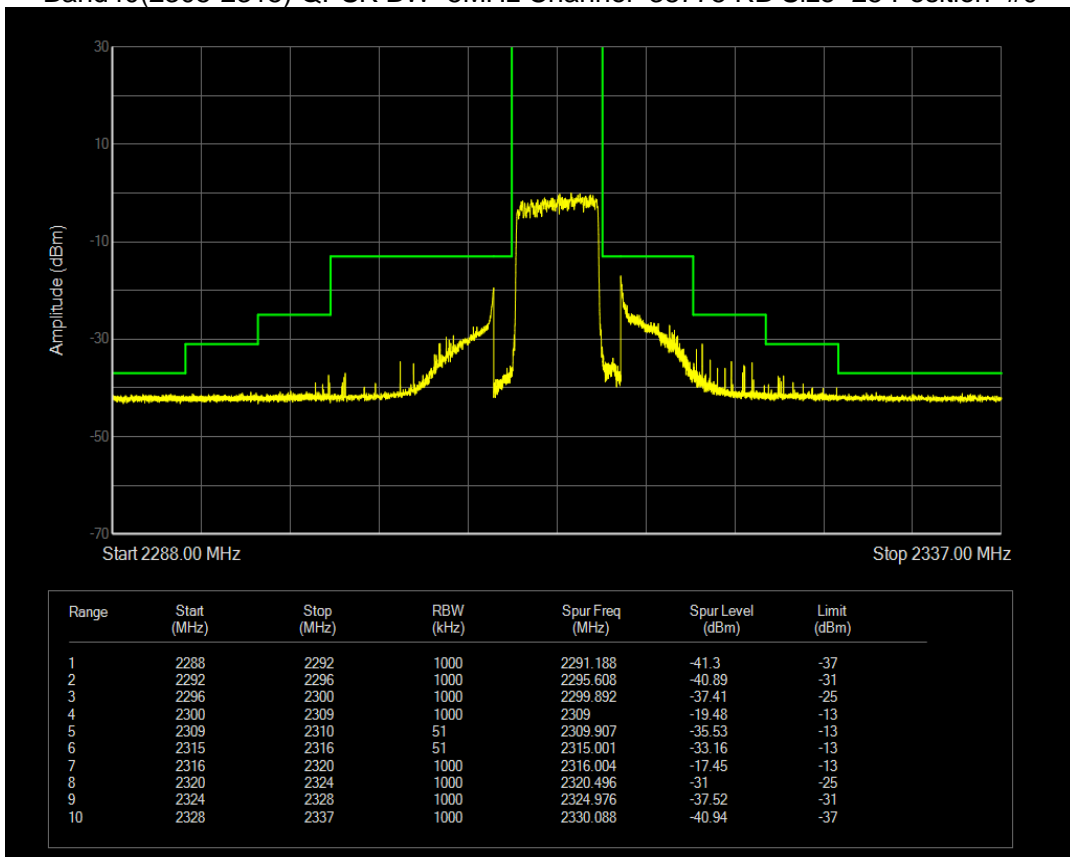

Band40(2305-2315) QPSK BW=5MHz Channel=38775 RB Size=25 Position=#0