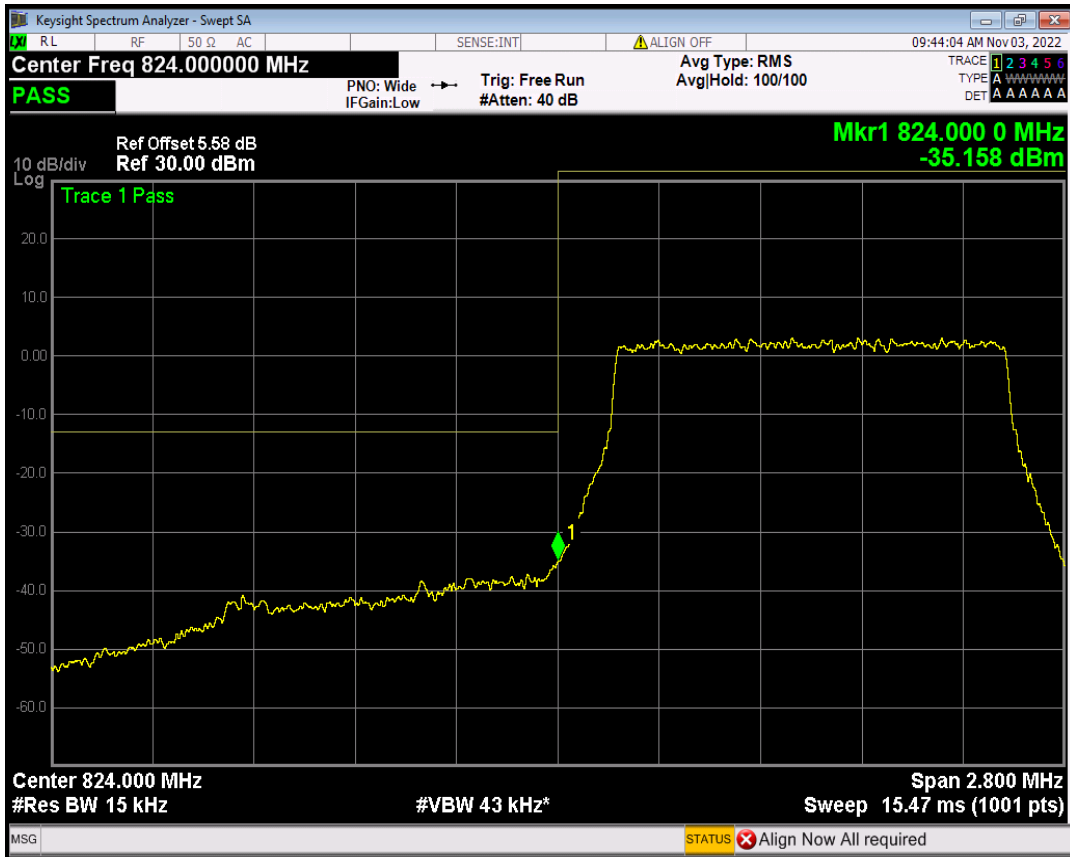

Band26(824-849) 16QAM BW=3MHz Channel=27025 RB Size=15 Position=#0

Band26(824-849) 16QAM BW=5MHz Channel=26815 RB Size=25 Position=#0

Band26(824-849) 16QAM BW=5MHz Channel=27015 RB Size=25 Position=#0

Band26(824-849) QPSK BW=1.4MHz Channel=26797 RB Size=6 Position=#0

Band26(824-849) QPSK BW=1.4MHz Channel=27033 RB Size=6 Position=#0

Band26(824-849) QPSK BW=10MHz Channel=26840 RB Size=50 Position=#0

Band26(824-849) QPSK BW=10MHz Channel=26990 RB Size=50 Position=#0

Band26(824-849) QPSK BW=15MHz Channel=26865 RB Size=75 Position=#0