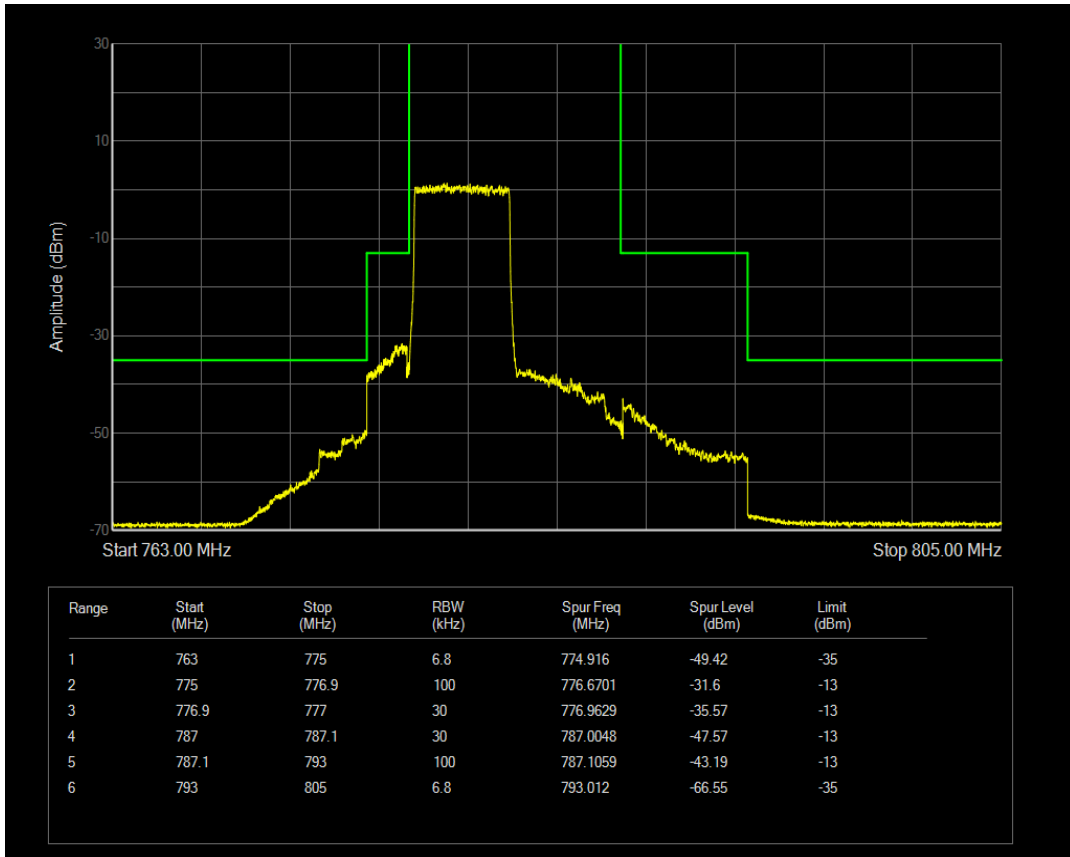

Band12 QPSK BW=5MHz Channel=23155 RB Size=25 Position=#0

Band13 16QAM BW=10MHz Channel=23230 RB Size=50 Position=#0

Band13 16QAM BW=5MHz Channel=23205 RB Size=25 Position=#0

Band13 16QAM BW=5MHz Channel=23255 RB Size=25 Position=#0

Band13 QPSK BW=10MHz Channel=23230 RB Size=50 Position=#0

Band13 QPSK BW=5MHz Channel=23205 RB Size=25 Position=#0

Band13 QPSK BW=5MHz Channel=23255 RB Size=25 Position=#0

Band17 16QAM BW=10MHz Channel=23780 RB Size=50 Position=#0