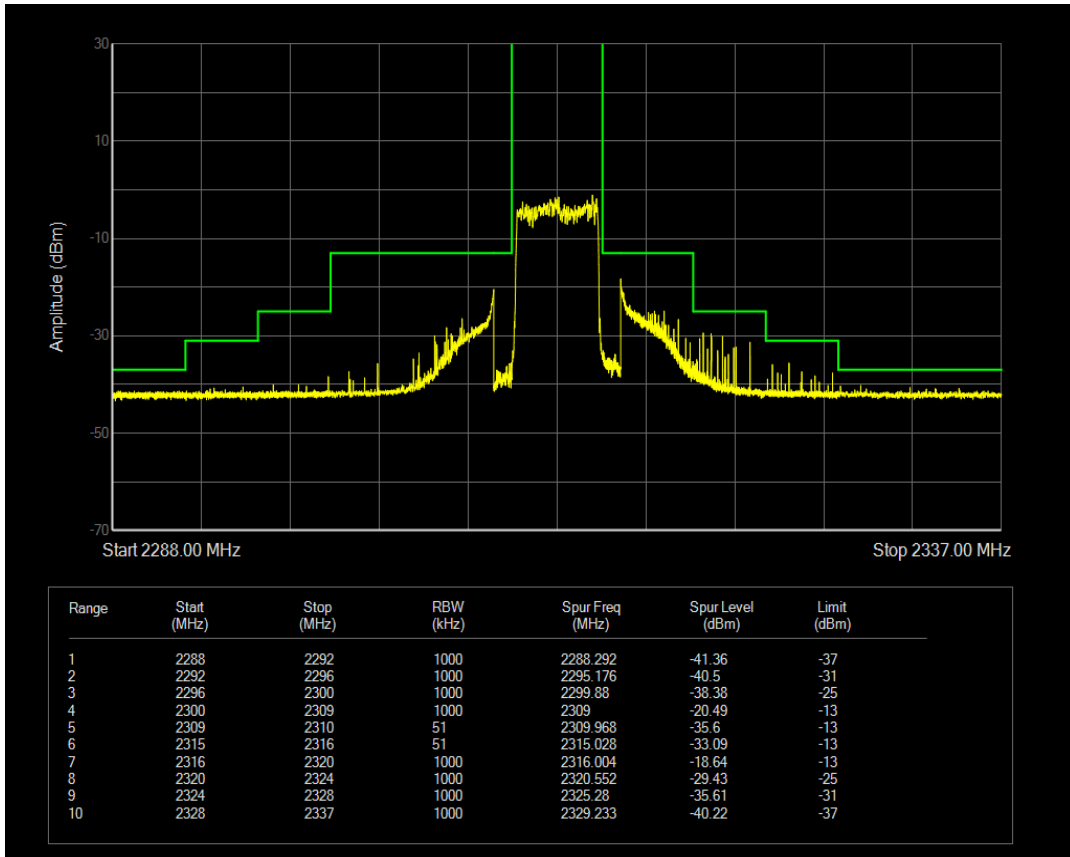

Band38 QPSK BW=5MHz Channel=38225 RB Size=25 Position=#0

Band40(2305-2315) 16QAM BW=10MHz Channel=38750 RB Size=50 Position=#0

Band40(2305-2315) 16QAM BW=5MHz Channel=38725 RB Size=25 Position=#0

Band40(2305-2315) 16QAM BW=5MHz Channel=38775 RB Size=25 Position=#0