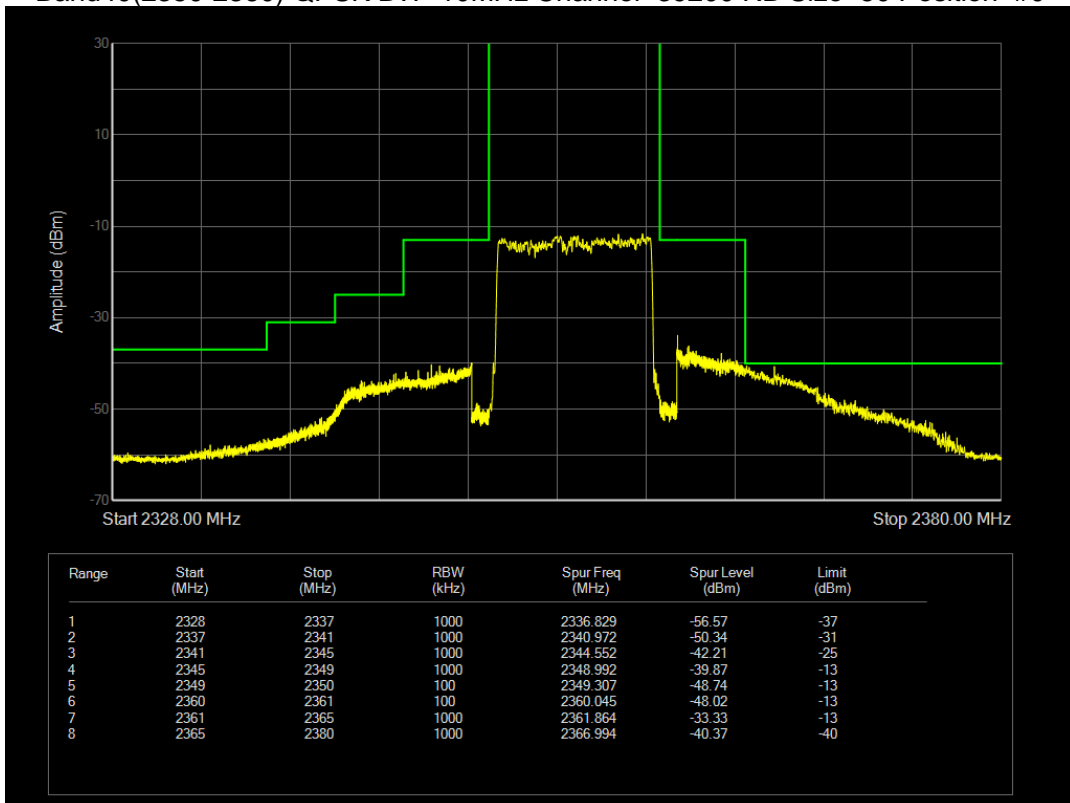

Band40(2350-2360) QPSK BW=10MHz Channel=39200 RB Size=50 Position=#0