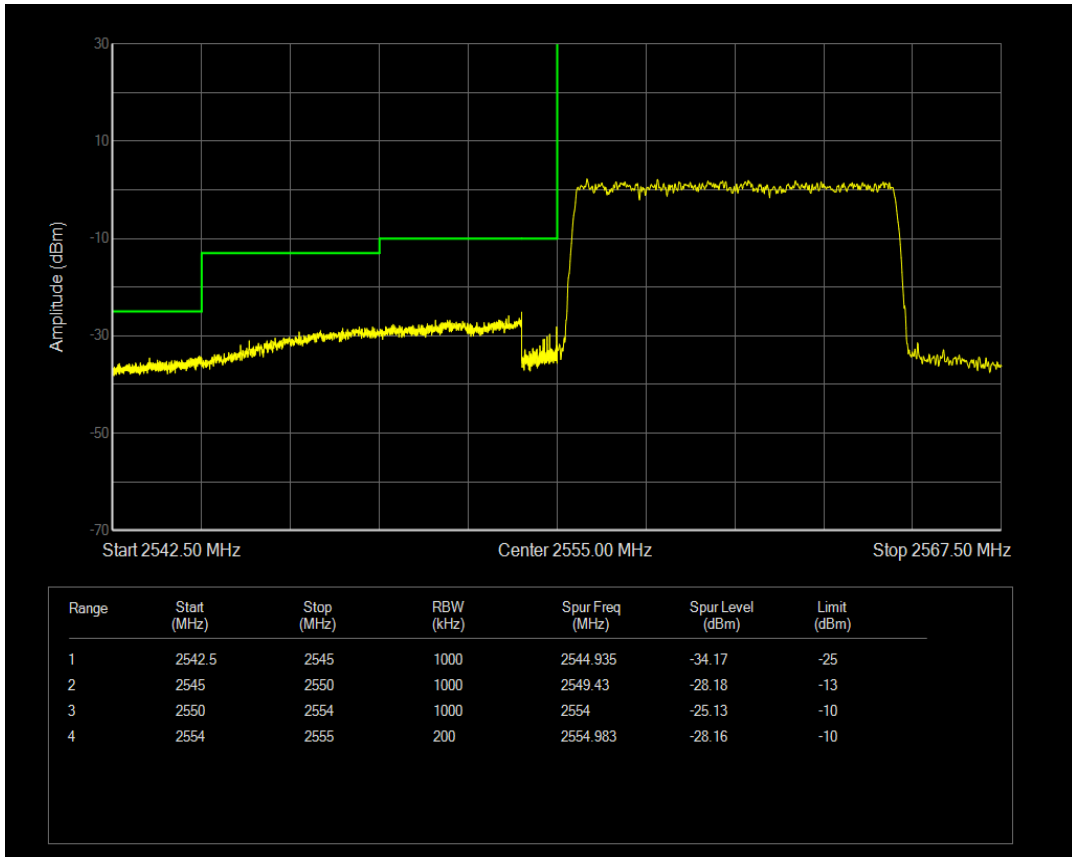

Band41(2555-2655) 16QAM BW=10MHz Channel=40290 RB Size=50 Position=#0