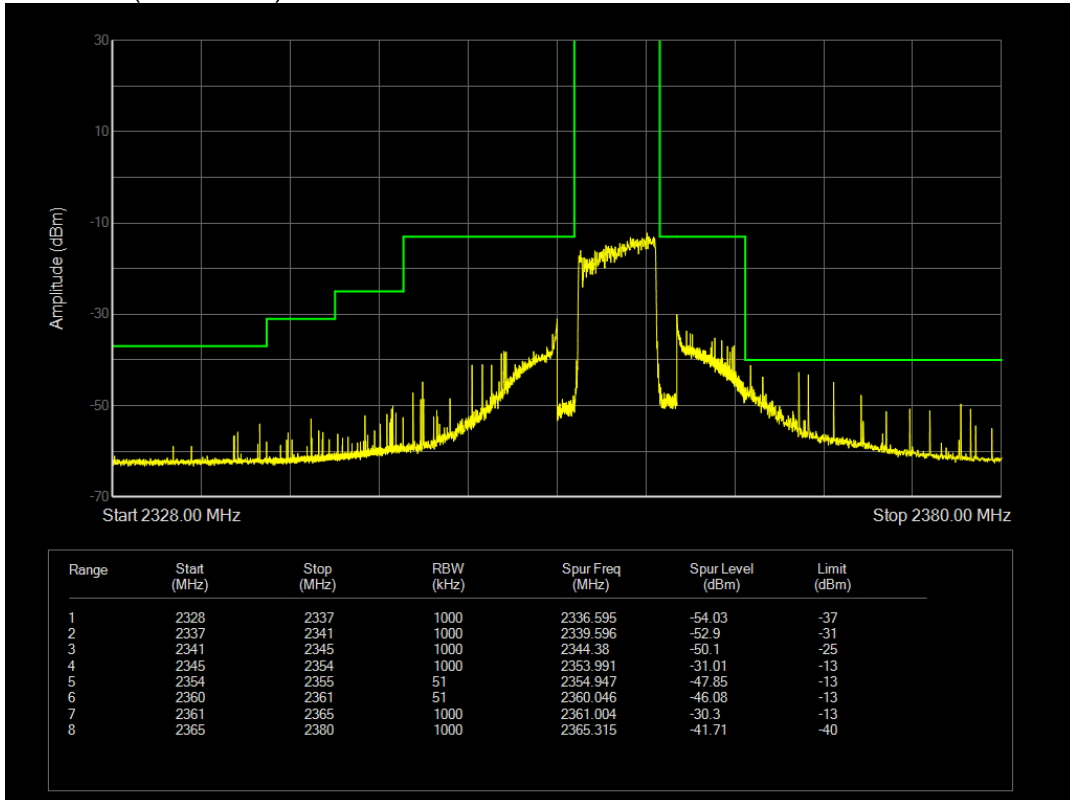

Band40(2350-2360) 16QAM BW=5MHz Channel=39225 RB Size=25 Position=#0