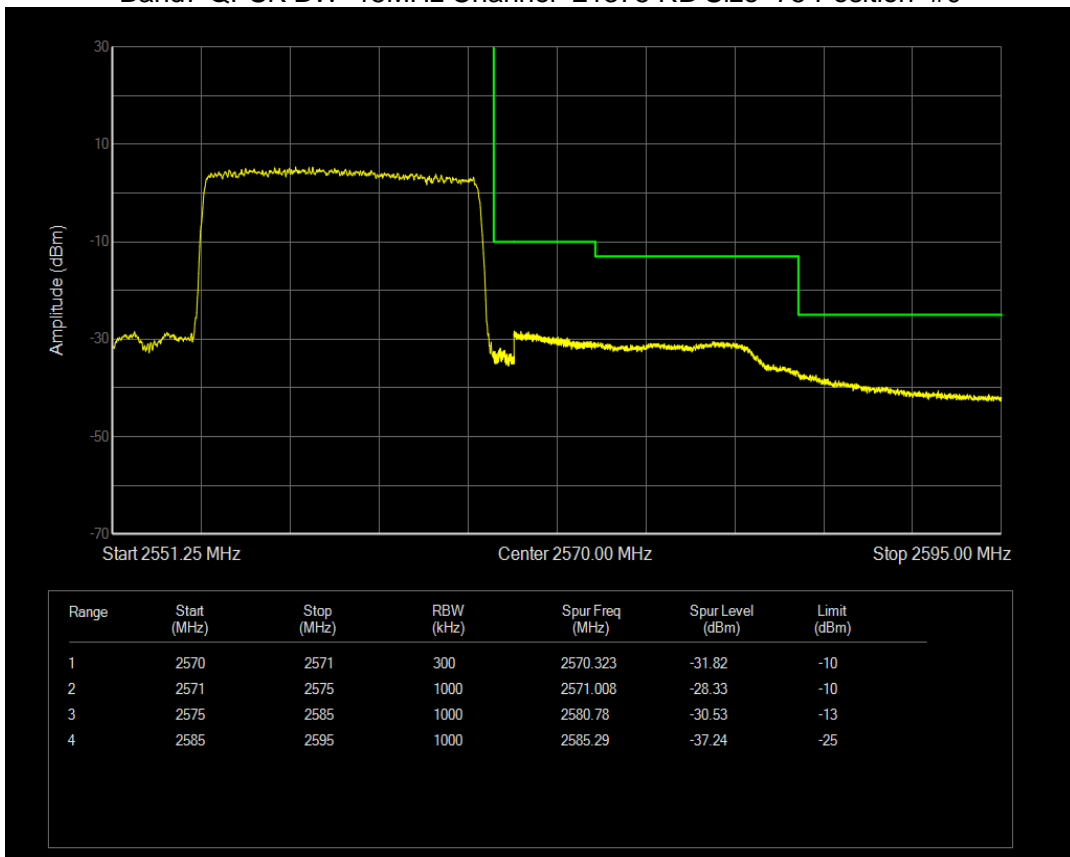

Band7 16QAM BW=5MHz Channel=21425 RB Size=25 Position=#0

Band7 QPSK BW=10MHz Channel=20800 RB Size=50 Position=#0

Band7 QPSK BW=10MHz Channel=21400 RB Size=50 Position=#0

Band7 QPSK BW=15MHz Channel=20825 RB Size=75 Position=#0

Band7 QPSK BW=15MHz Channel=21375 RB Size=75 Position=#0

Band7 QPSK BW=20MHz Channel=20850 RB Size=100 Position=#0

Band7 QPSK BW=20MHz Channel=21350 RB Size=100 Position=#0

Band7 QPSK BW=5MHz Channel=20775 RB Size=25 Position=#0