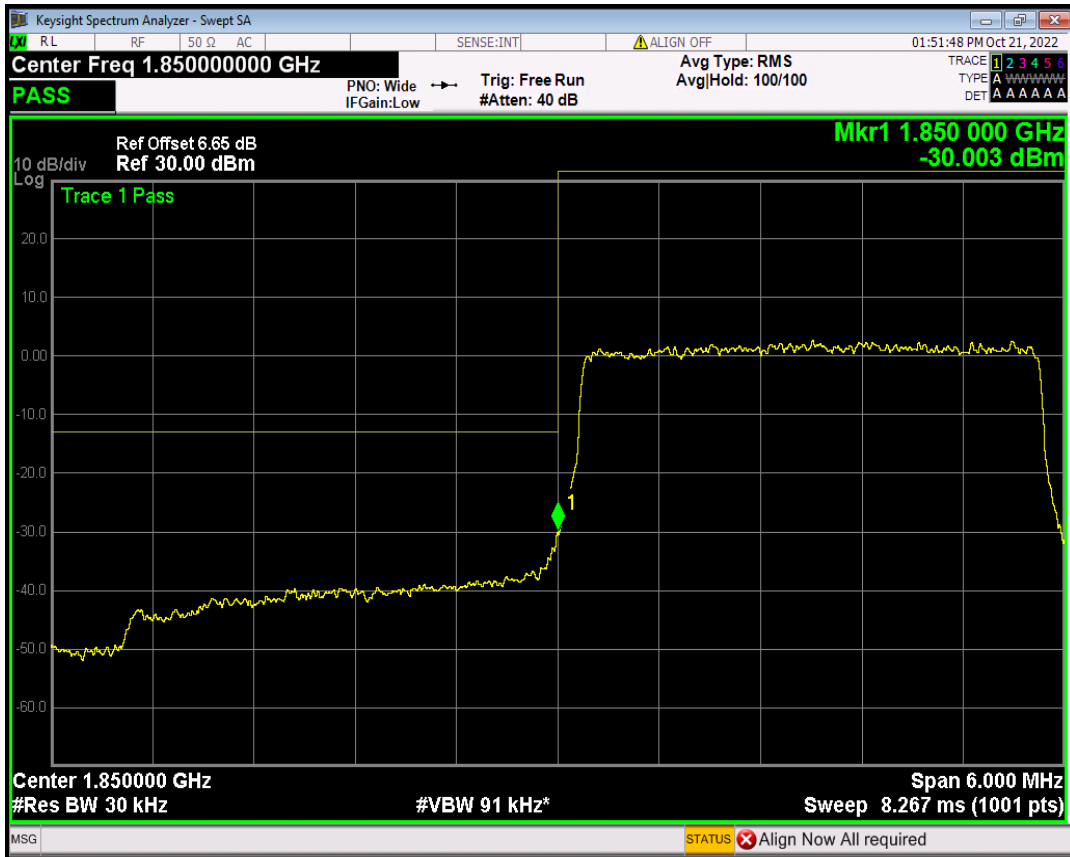

Band25 QPSK BW=15MHz Channel=26615 RB Size=75 Position=#0

Band25 QPSK BW=20MHz Channel=26140 RB Size=100 Position=#0

Band25 QPSK BW=20MHz Channel=26590 RB Size=100 Position=#0

Band25 QPSK BW=3MHz Channel=26055 RB Size=15 Position=#0