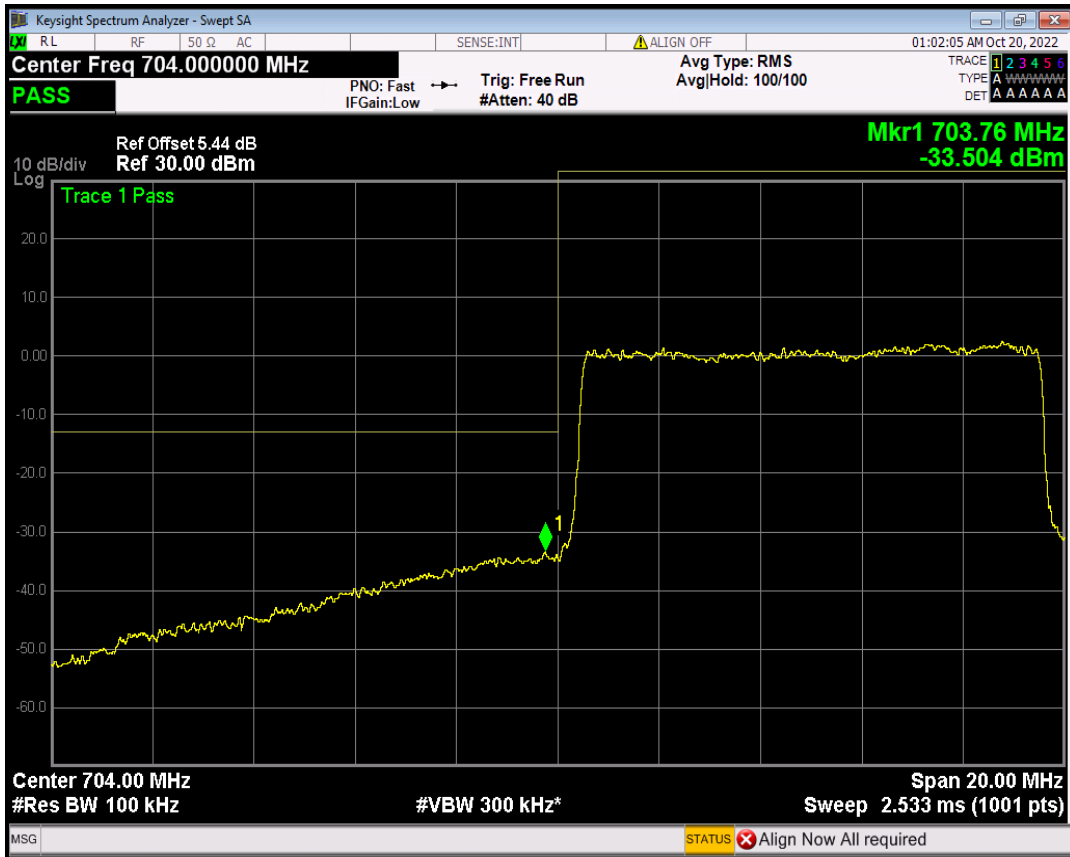

Band13 QPSK BW=10MHz Channel=23230 RB Size=50 Position=#0

Band13 QPSK BW=5MHz Channel=23205 RB Size=25 Position=#0

Band13 QPSK BW=5MHz Channel=23255 RB Size=25 Position=#0

Band17 16QAM BW=10MHz Channel=23780 RB Size=50 Position=#0