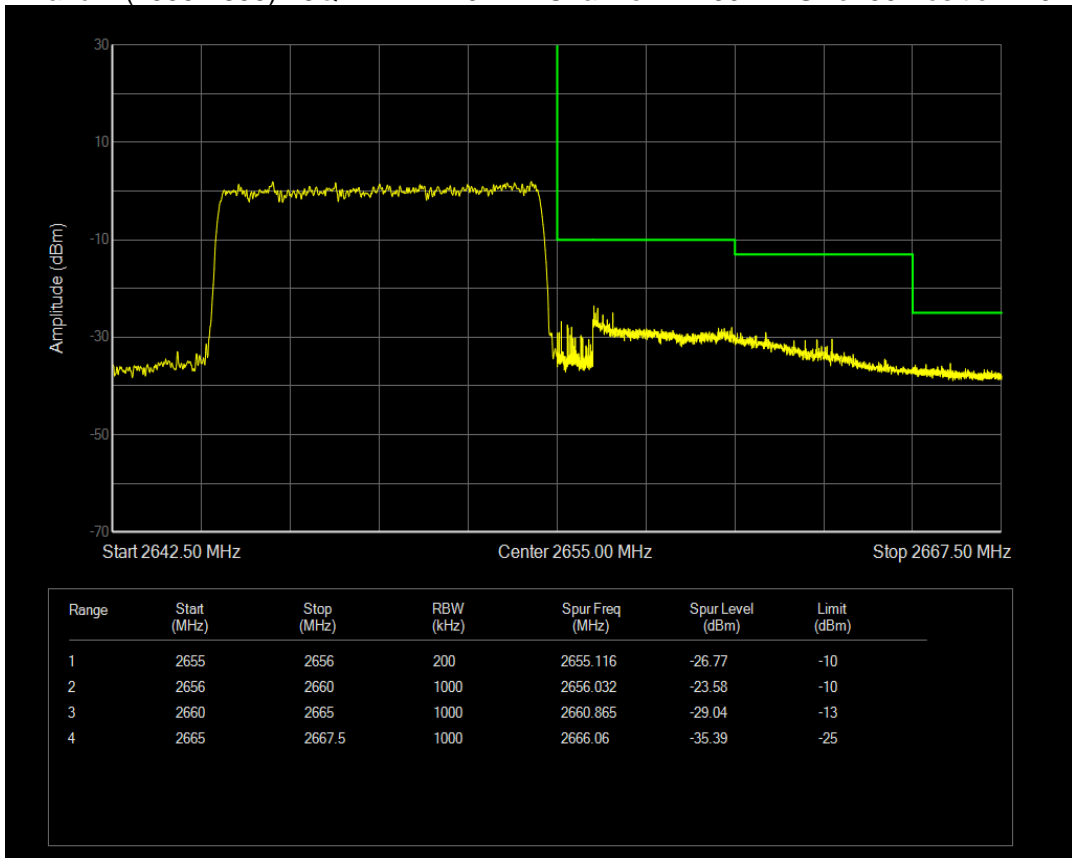

Band41(2555-2655) 16QAM BW=10MHz Channel=41190 RB Size=50 Position=#0