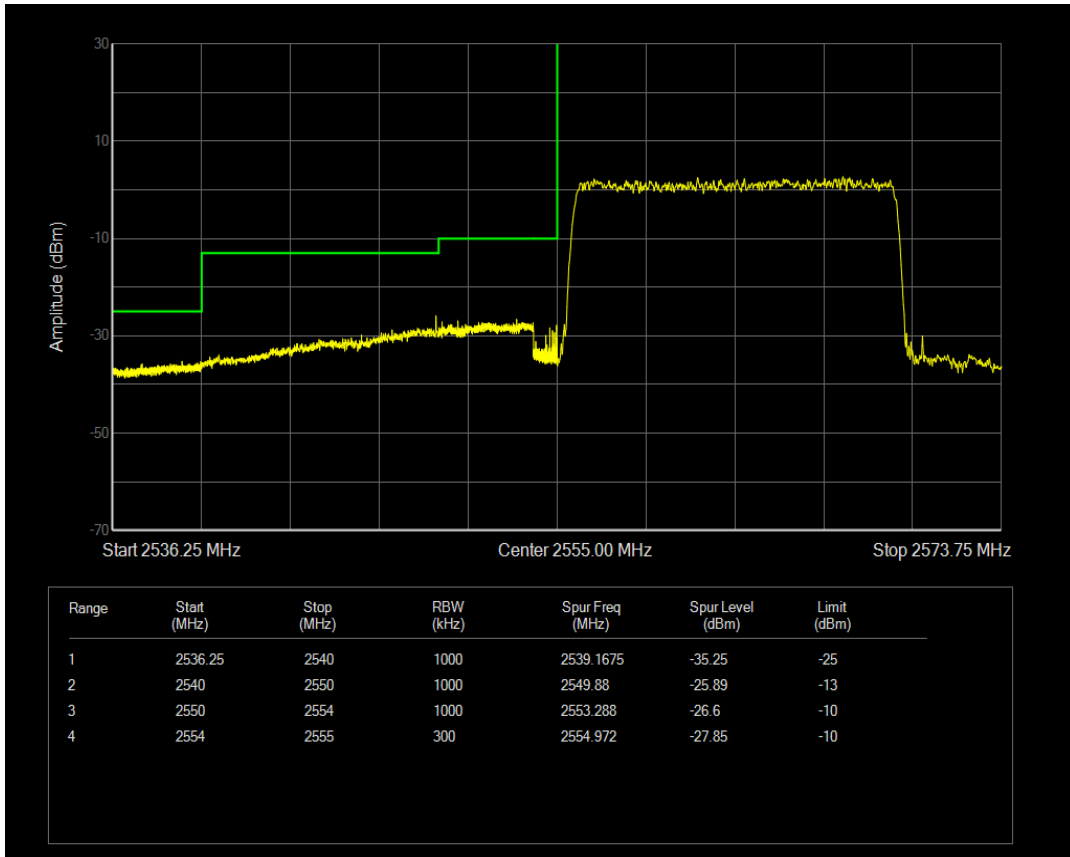

Band41(2555-2655) 16QAM BW=15MHz Channel=40315 RB Size=75 Position=#0