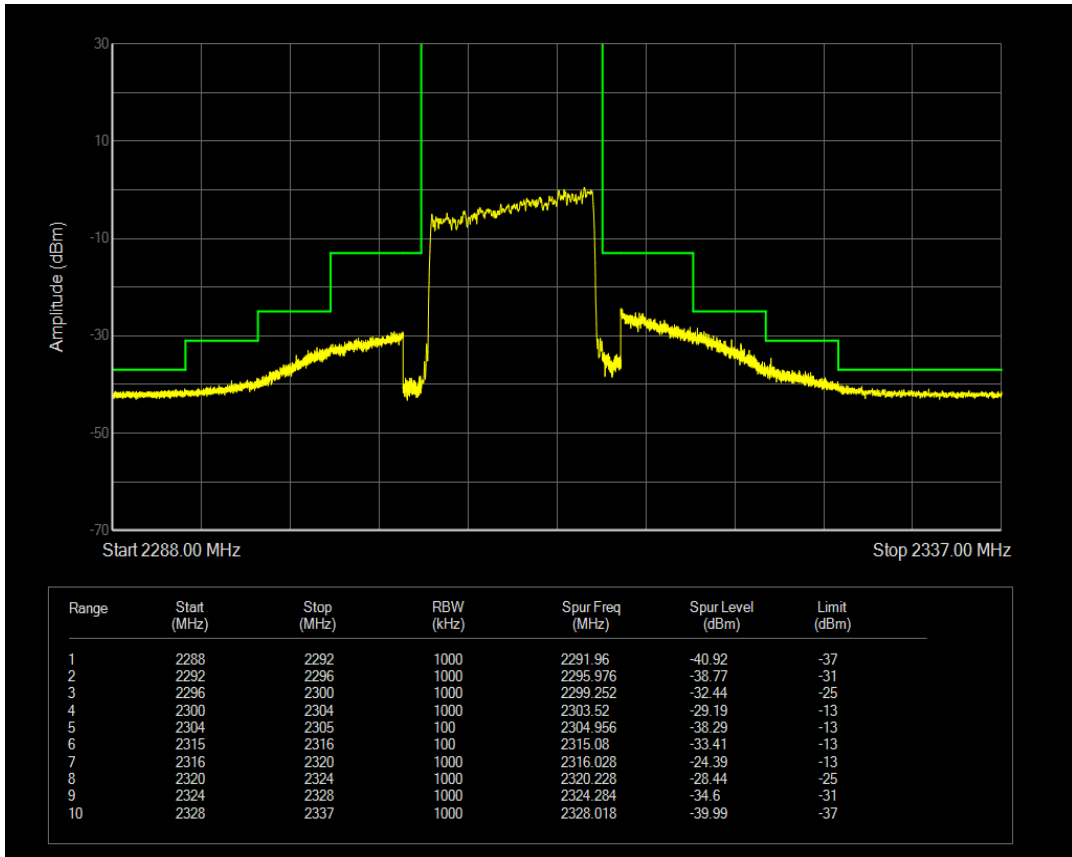

Band40(2305-2315) 16QAM BW=10MHz Channel=38750 RB Size=50 Position=#0