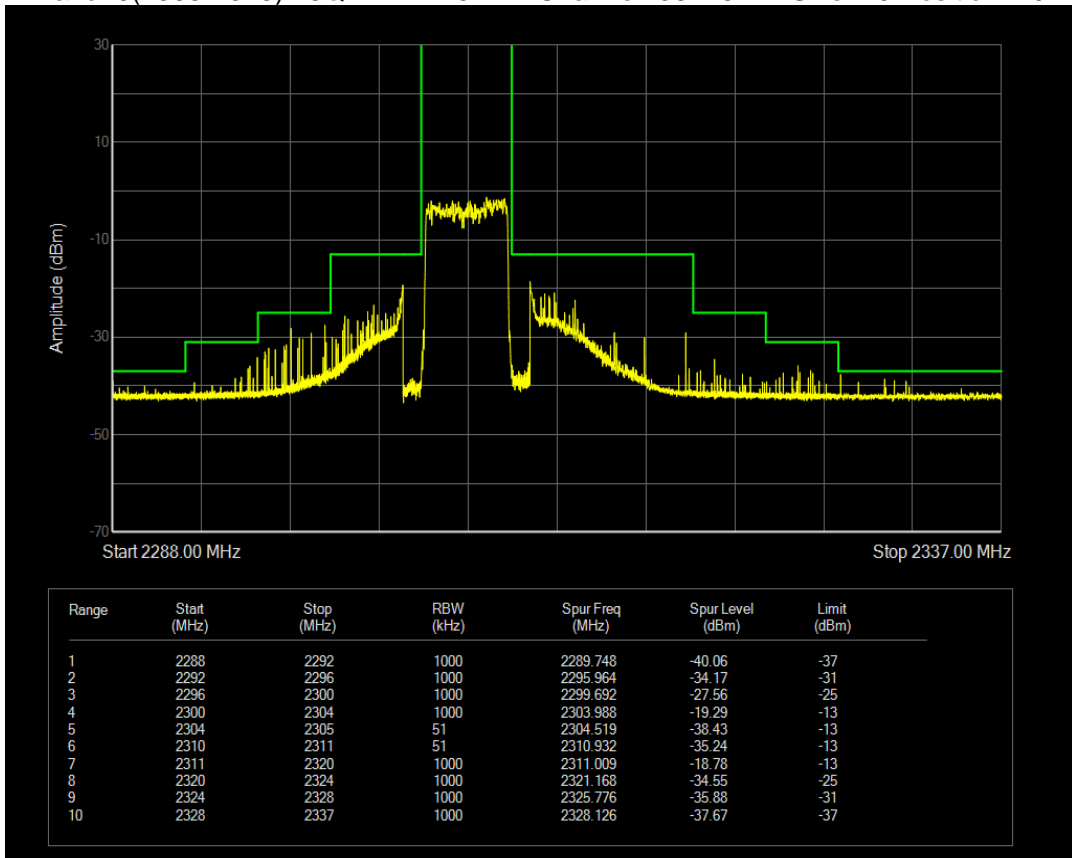

Band38 QPSK BW=5MHz Channel=38225 RB Size=25 Position=#0

Band40(2305-2315) 16QAM BW=10MHz Channel=38750 RB Size=50 Position=#0

Band40(2305-2315) 16QAM BW=5MHz Channel=38725 RB Size=25 Position=#0

Band40(2305-2315) 16QAM BW=5MHz Channel=38775 RB Size=25 Position=#0