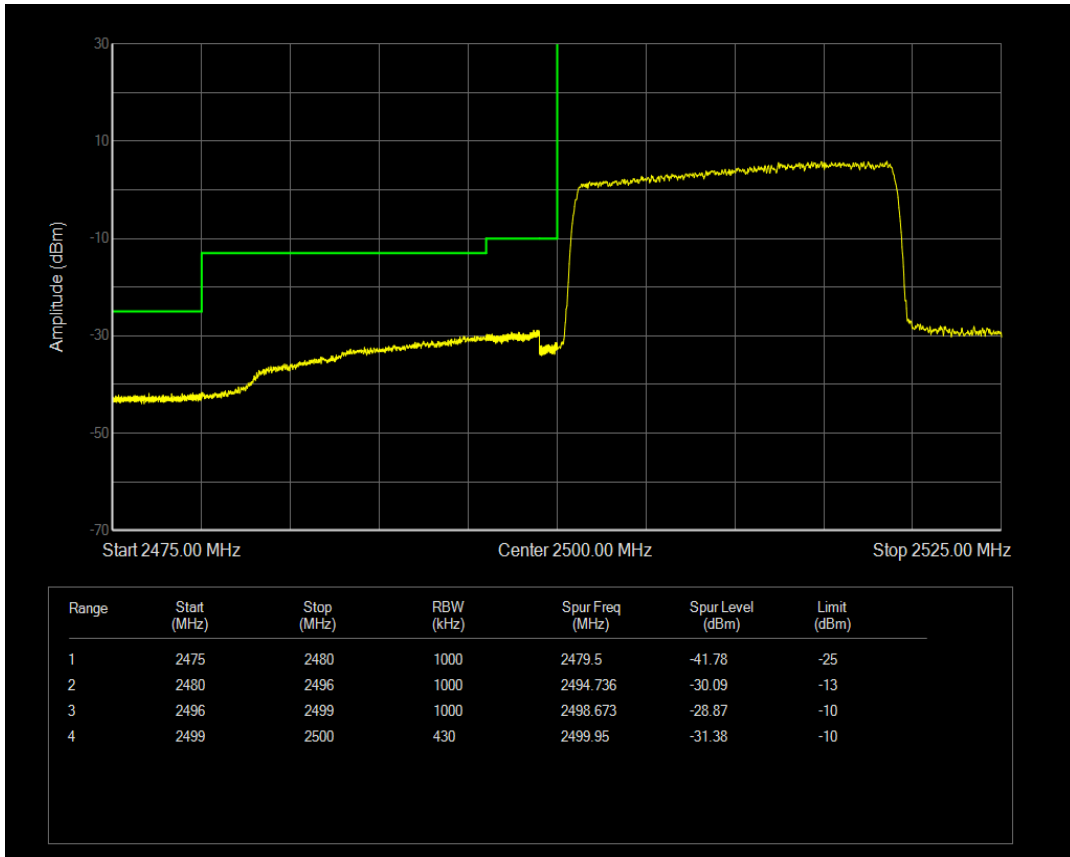

Band7 16QAM BW=5MHz Channel=21425 RB Size=25 Position=#0

Band7 QPSK BW=10MHz Channel=20800 RB Size=50 Position=#0

Band7 QPSK BW=10MHz Channel=21400 RB Size=50 Position=#0

Band7 QPSK BW=15MHz Channel=20825 RB Size=75 Position=#0

Band7 QPSK BW=15MHz Channel=21375 RB Size=75 Position=#0

Band7 QPSK BW=20MHz Channel=20850 RB Size=100 Position=#0

Band7 QPSK BW=20MHz Channel=21350 RB Size=100 Position=#0

Band7 QPSK BW=5MHz Channel=20775 RB Size=25 Position=#0