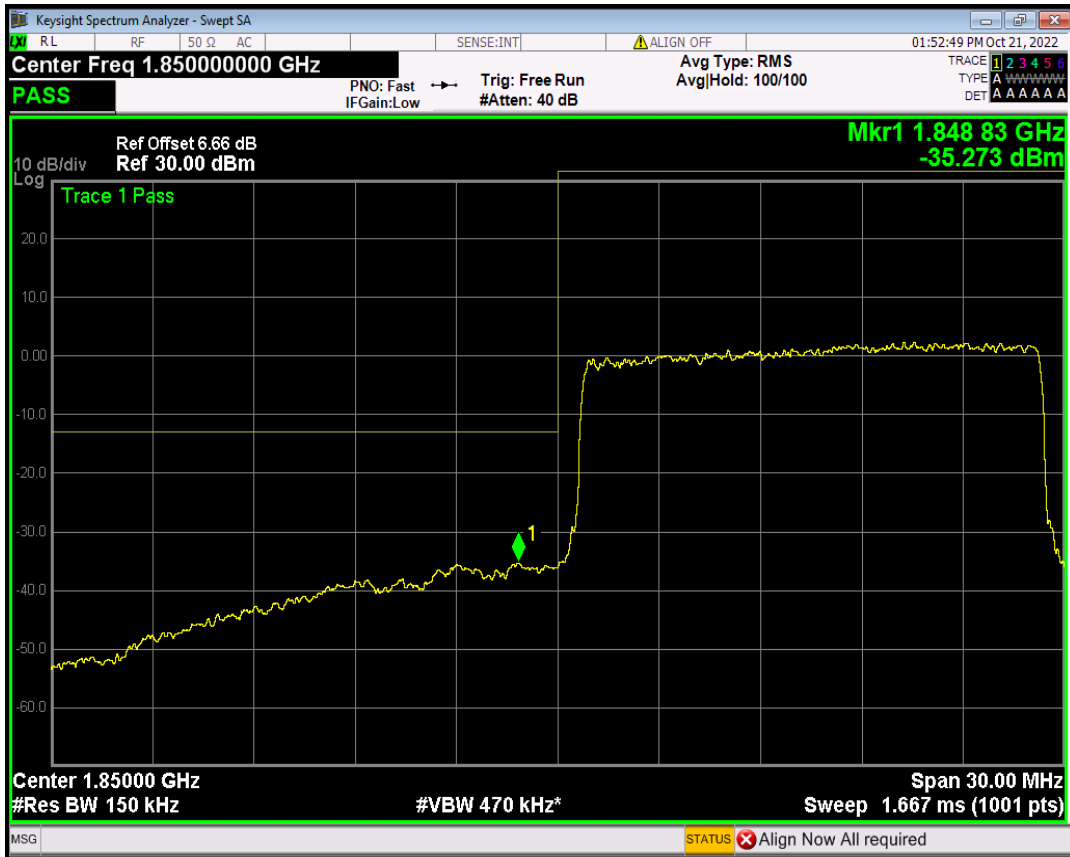

Band25 QPSK BW=1.4MHz Channel=26683 RB Size=6 Position=#0

Band25 QPSK BW=10MHz Channel=26090 RB Size=50 Position=#0

Band25 QPSK BW=10MHz Channel=26640 RB Size=50 Position=#0

Band25 QPSK BW=15MHz Channel=26115 RB Size=75 Position=#0