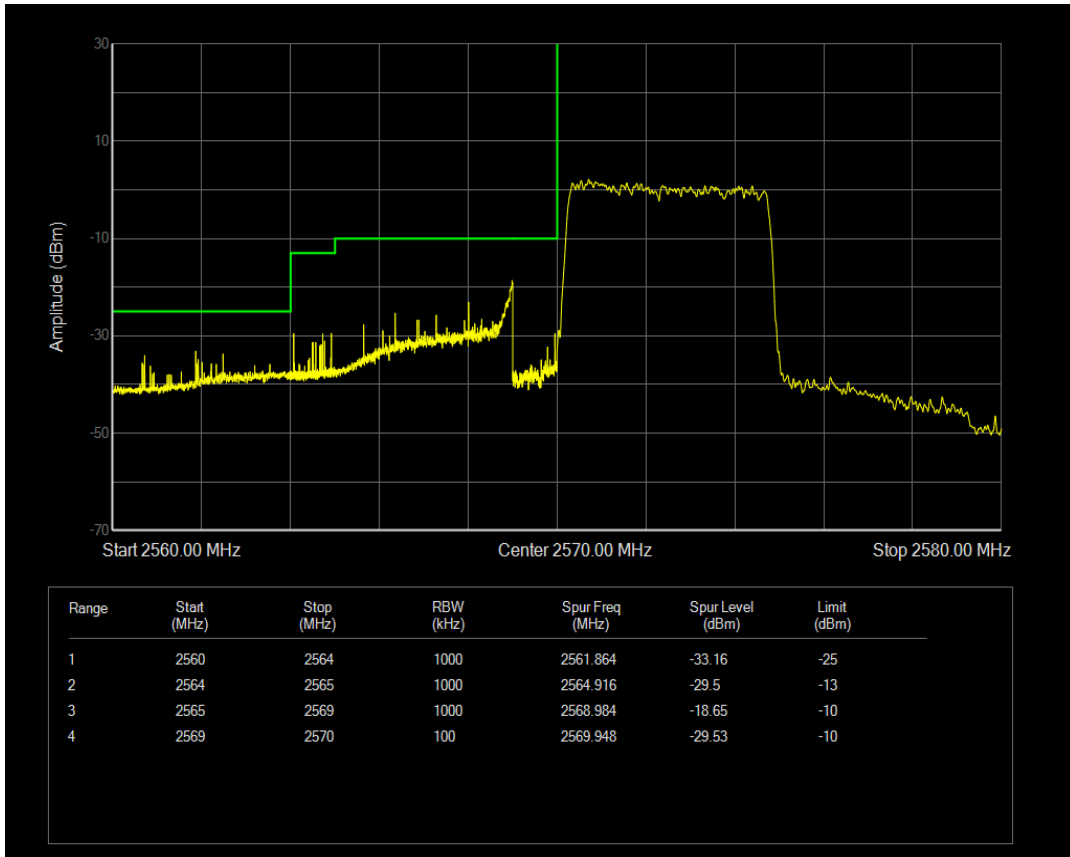

Band38 QPSK BW=15MHz Channel=38175 RB Size=75 Position=#0

Band38 QPSK BW=20MHz Channel=37850 RB Size=100 Position=#0

Band38 QPSK BW=20MHz Channel=38150 RB Size=100 Position=#0

Band38 QPSK BW=5MHz Channel=37775 RB Size=25 Position=#0