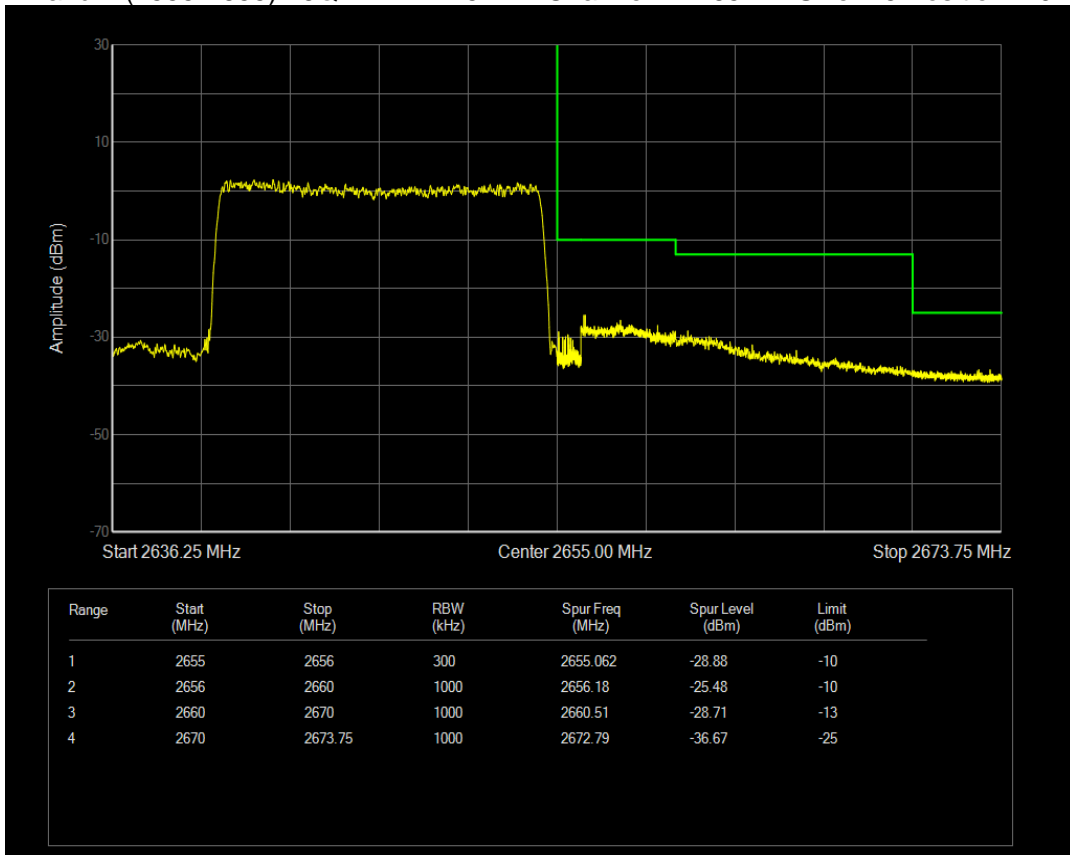

Band41(2555-2655) 16QAM BW=15MHz Channel=41165 RB Size=75 Position=#0