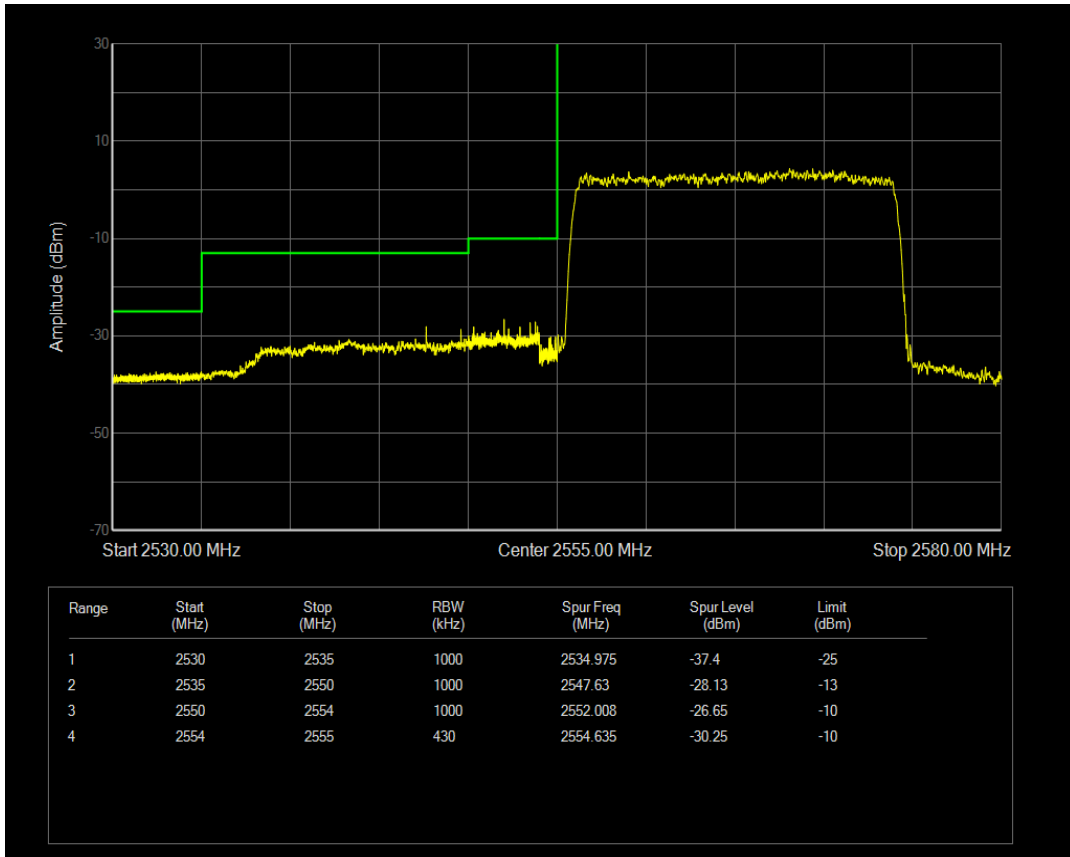

Band41(2555-2655) QPSK BW=10MHz Channel=41190 RB Size=50 Position=#0

Band41(2555-2655) QPSK BW=15MHz Channel=40315 RB Size=75 Position=#0

Band41(2555-2655) QPSK BW=15MHz Channel=41165 RB Size=75 Position=#0

Band41(2555-2655) QPSK BW=20MHz Channel=40340 RB Size=100 Position=#0

Band41(2555-2655) QPSK BW=20MHz Channel=41140 RB Size=100 Position=#0

Band41(2555-2655) QPSK BW=5MHz Channel=40265 RB Size=25 Position=#0