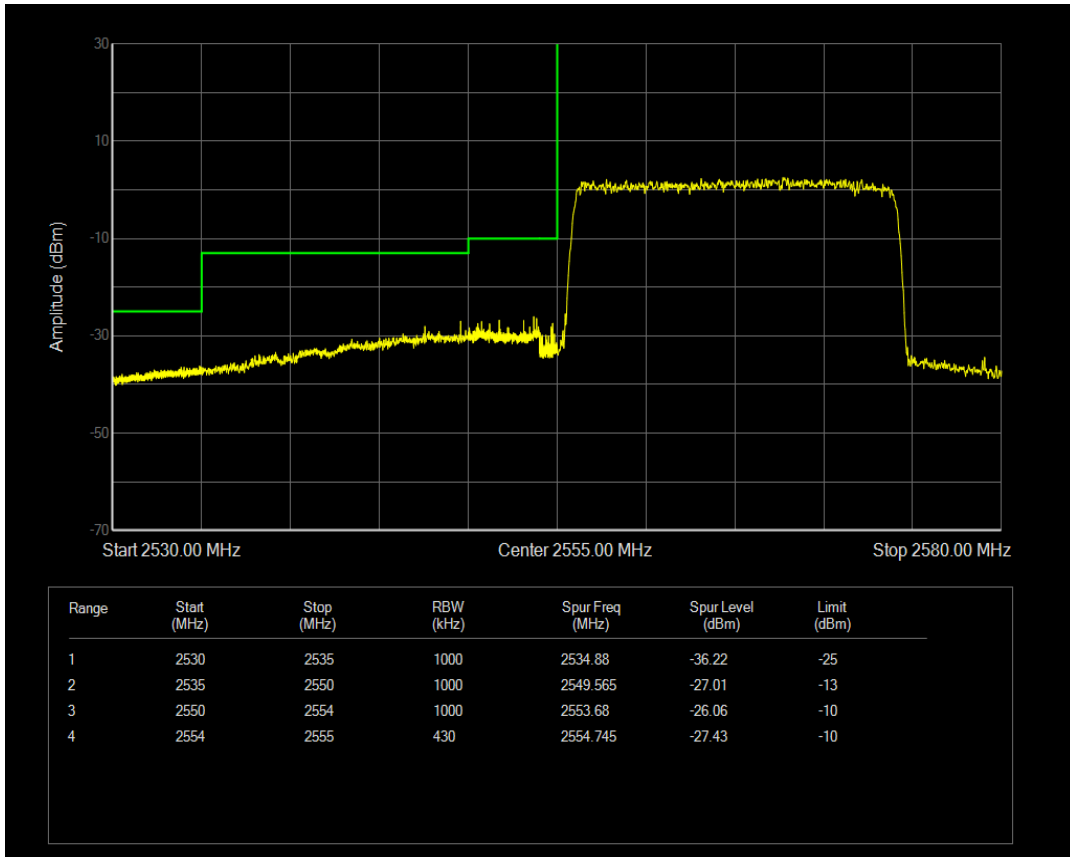

Band41(2555-2655) 16QAM BW=20MHz Channel=40340 RB Size=100 Position=#0