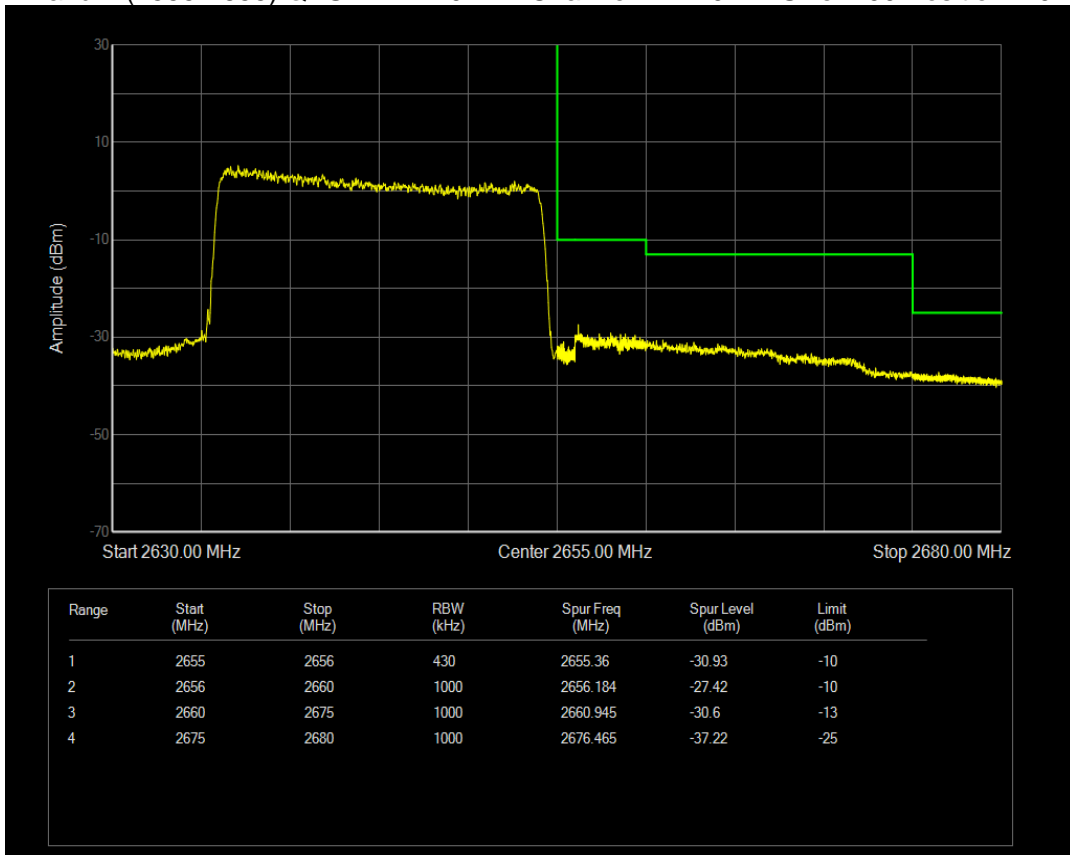

Band41(2555-2655) QPSK BW=10MHz Channel=41190 RB Size=50 Position=#0

Band41(2555-2655) QPSK BW=15MHz Channel=40315 RB Size=75 Position=#0

Band41(2555-2655) QPSK BW=15MHz Channel=41165 RB Size=75 Position=#0

Band41(2555-2655) QPSK BW=20MHz Channel=40340 RB Size=100 Position=#0

Band41(2555-2655) QPSK BW=20MHz Channel=41140 RB Size=100 Position=#0

Band41(2555-2655) QPSK BW=5MHz Channel=40265 RB Size=25 Position=#0