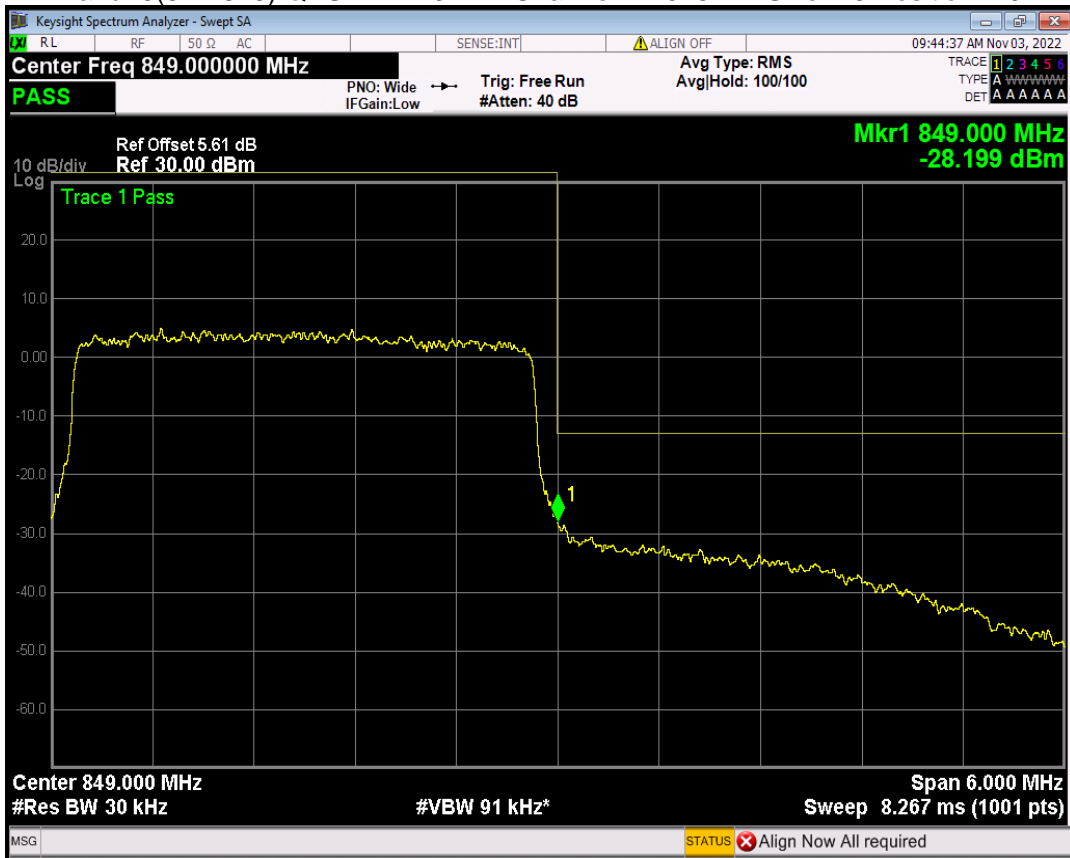

Band26(824-849) QPSK BW=1.4MHz Channel=27033 RB Size=6 Position=#0

Band26(824-849) QPSK BW=10MHz Channel=26840 RB Size=50 Position=#0

Band26(824-849) QPSK BW=10MHz Channel=26990 RB Size=50 Position=#0

Band26(824-849) QPSK BW=15MHz Channel=26865 RB Size=75 Position=#0

Band26(824-849) QPSK BW=15MHz Channel=26965 RB Size=75 Position=#0

Band26(824-849) QPSK BW=3MHz Channel=26805 RB Size=15 Position=#0

Band26(824-849) QPSK BW=3MHz Channel=27025 RB Size=15 Position=#0

Band26(824-849) QPSK BW=5MHz Channel=26815 RB Size=25 Position=#0

Band26(824-849) QPSK BW=5MHz Channel=27015 RB Size=25 Position=#0

Band26(814-824) 16QAM BW=1.4MHz Channel=26697 RB Size=6 Position=#0

Band26(814-824) 16QAM BW=1.4MHz Channel=26783 RB Size=6 Position=#0

Band26(814-824) 16QAM BW=3MHz Channel=26705 RB Size=15 Position=#0