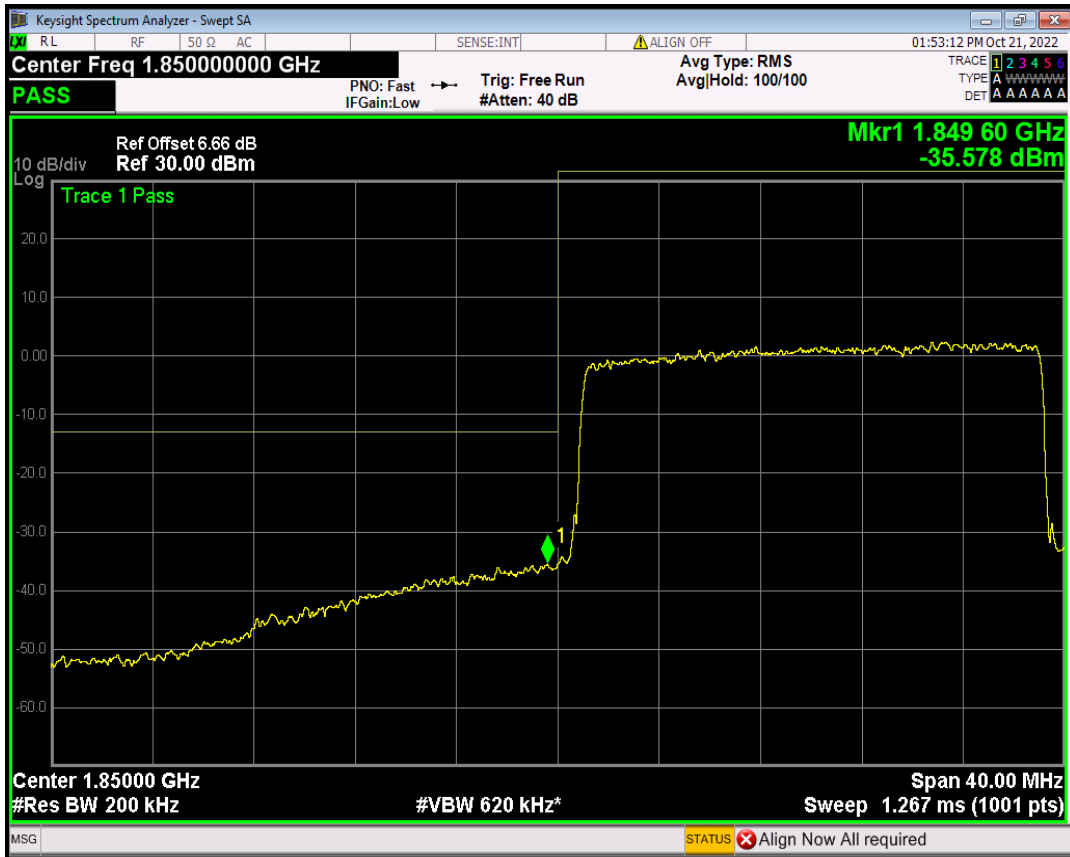

Band25 QPSK BW=20MHz Channel=26140 RB Size=100 Position=#0