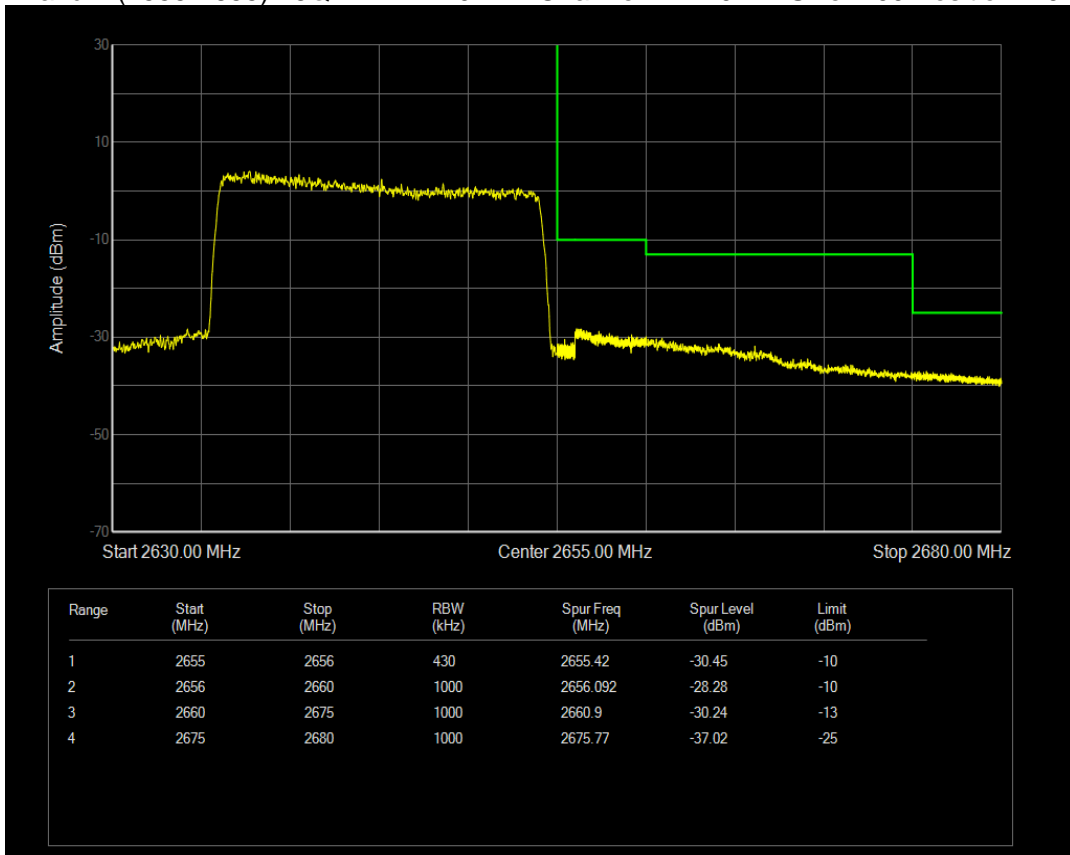

Band41(2555-2655) 16QAM BW=15MHz Channel=41165 RB Size=75 Position=#0

Band41(2555-2655) 16QAM BW=20MHz Channel=40340 RB Size=100 Position=#0

Band41(2555-2655) 16QAM BW=20MHz Channel=41140 RB Size=100 Position=#0