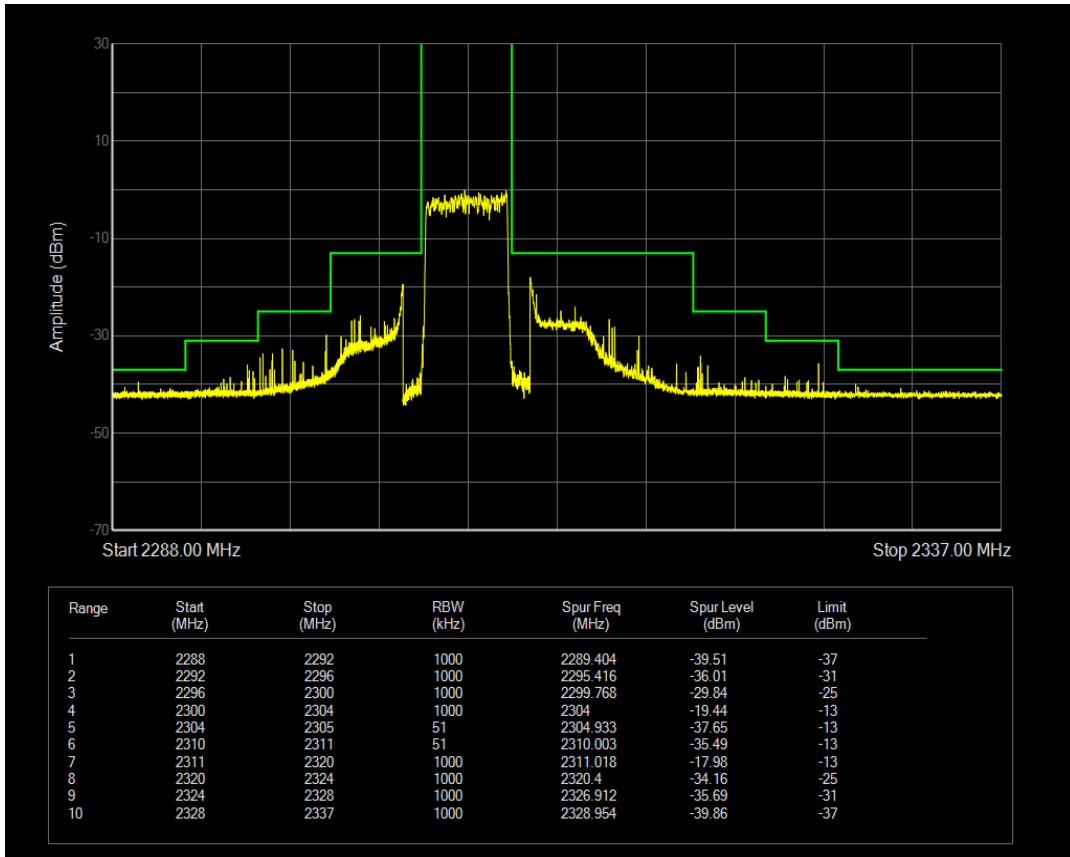

Band40(2305-2315) QPSK BW=5MHz Channel=38725 RB Size=25 Position=#0