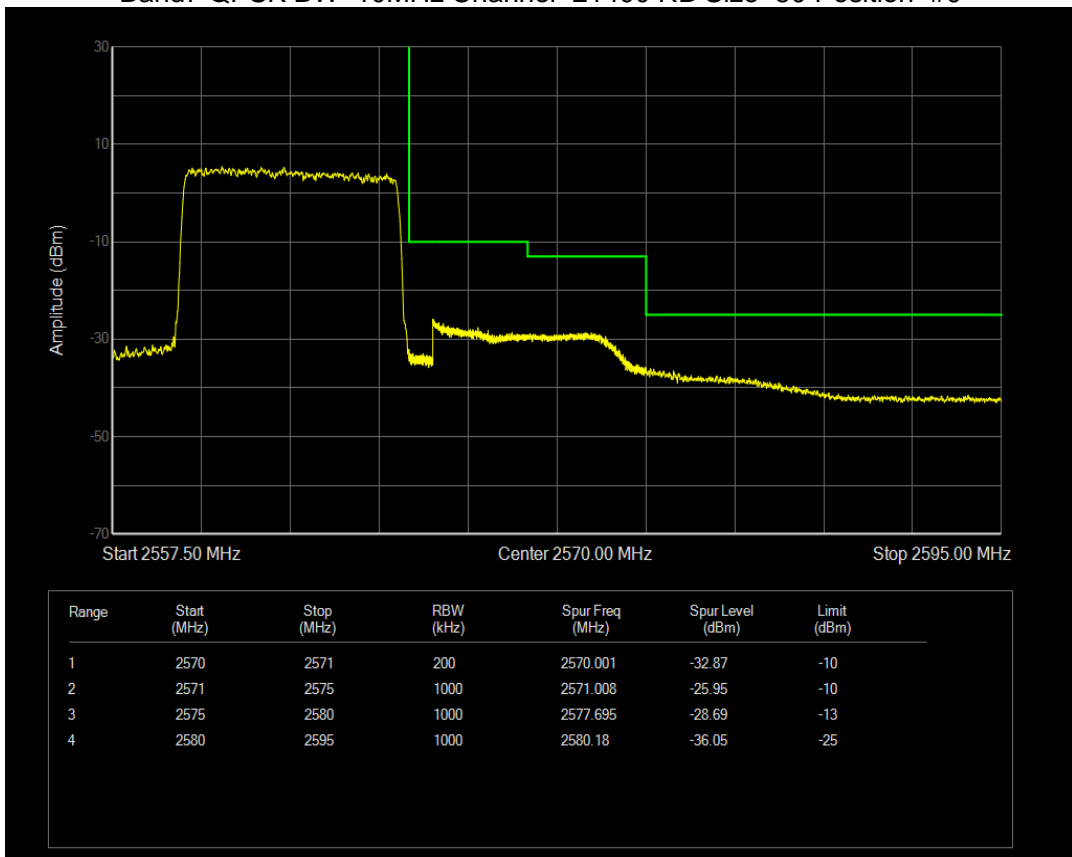

Band7 16QAM BW=5MHz Channel=21425 RB Size=25 Position=#0

Band7 QPSK BW=10MHz Channel=20800 RB Size=50 Position=#0

Band7 QPSK BW=10MHz Channel=21400 RB Size=50 Position=#0

Band7 QPSK BW=15MHz Channel=20825 RB Size=75 Position=#0

Band7 QPSK BW=15MHz Channel=21375 RB Size=75 Position=#0

Band7 QPSK BW=20MHz Channel=20850 RB Size=100 Position=#0

Band7 QPSK BW=20MHz Channel=21350 RB Size=100 Position=#0

Band7 QPSK BW=5MHz Channel=20775 RB Size=25 Position=#0