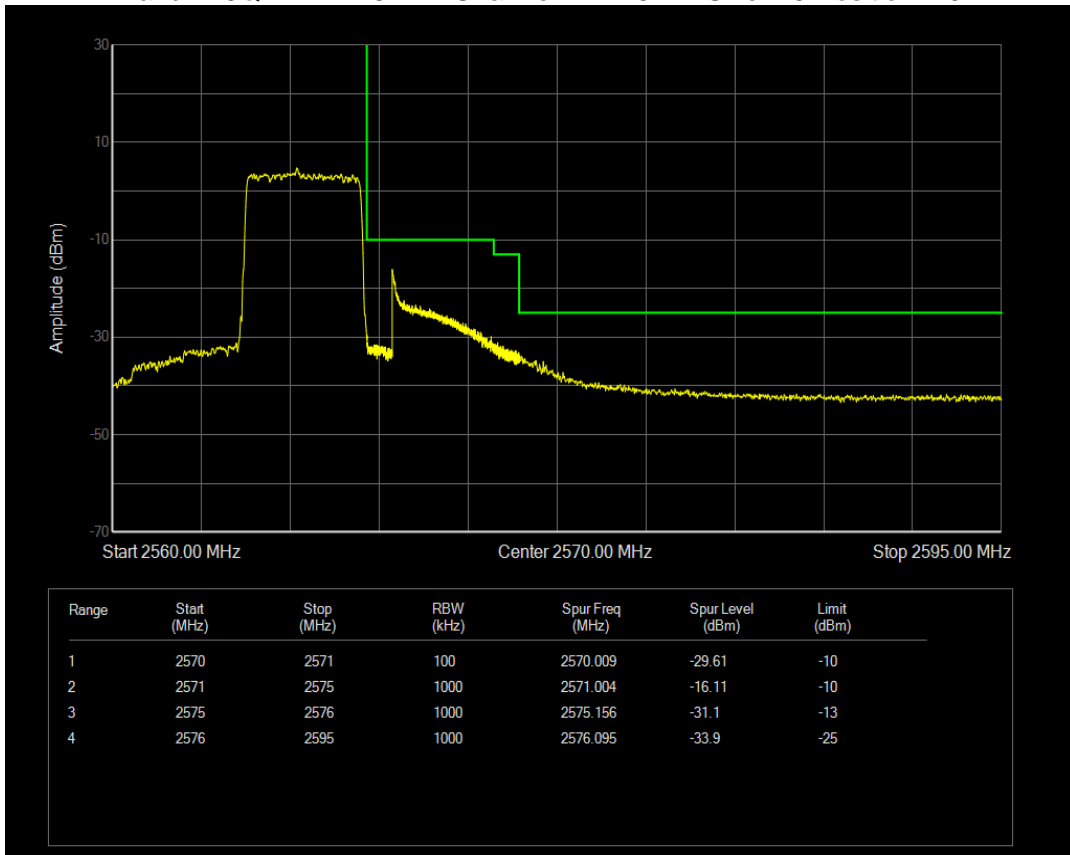

Band7 16QAM BW=5MHz Channel=21425 RB Size=25 Position=#0

Band7 QPSK BW=10MHz Channel=20800 RB Size=50 Position=#0

Band7 QPSK BW=10MHz Channel=21400 RB Size=50 Position=#0

Band7 QPSK BW=15MHz Channel=20825 RB Size=75 Position=#0

Band7 QPSK BW=15MHz Channel=21375 RB Size=75 Position=#0

Band7 QPSK BW=20MHz Channel=20850 RB Size=100 Position=#0

Band7 QPSK BW=20MHz Channel=21350 RB Size=100 Position=#0

Band7 QPSK BW=5MHz Channel=20775 RB Size=25 Position=#0