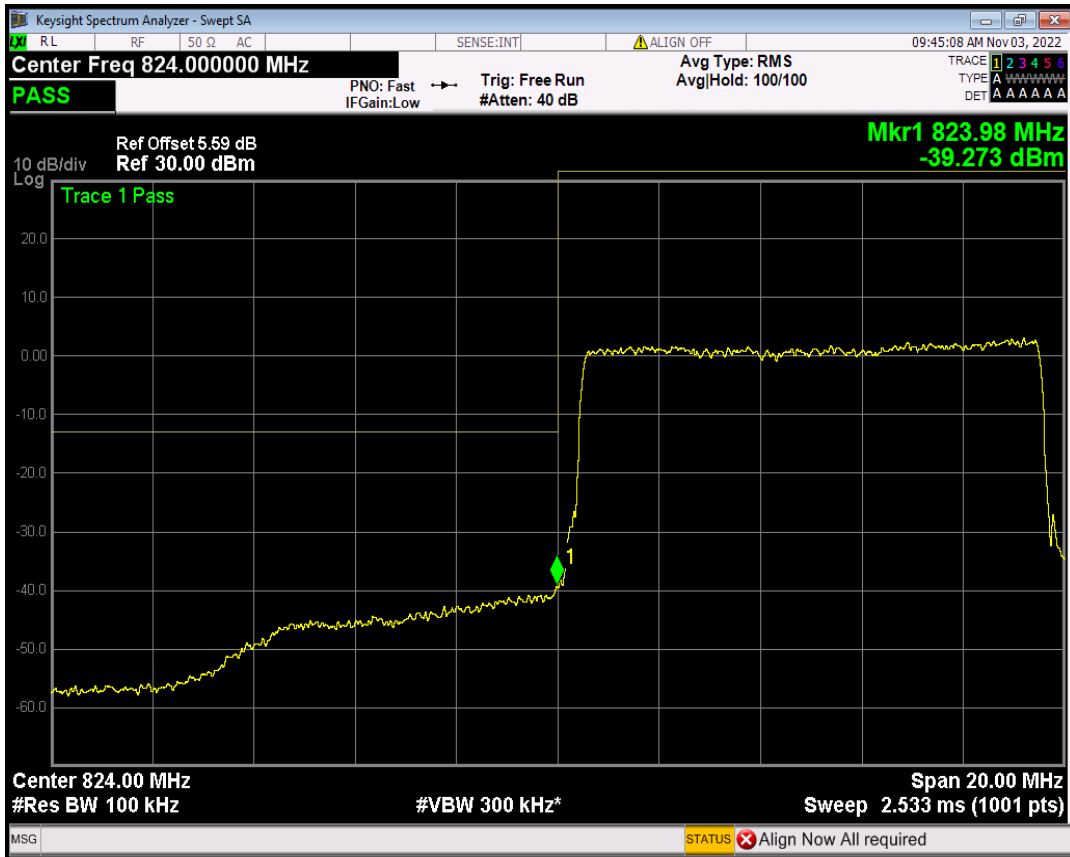

Band26(824-849) 16QAM BW=3MHz Channel=27025 RB Size=15 Position=#0

Band26(824-849) 16QAM BW=5MHz Channel=26815 RB Size=25 Position=#0

Band26(824-849) 16QAM BW=5MHz Channel=27015 RB Size=25 Position=#0

Band26(824-849) QPSK BW=1.4MHz Channel=26797 RB Size=6 Position=#0

Band26(824-849) QPSK BW=1.4MHz Channel=27033 RB Size=6 Position=#0

Band26(824-849) QPSK BW=10MHz Channel=26840 RB Size=50 Position=#0

Band26(824-849) QPSK BW=10MHz Channel=26990 RB Size=50 Position=#0

Band26(824-849) QPSK BW=15MHz Channel=26865 RB Size=75 Position=#0