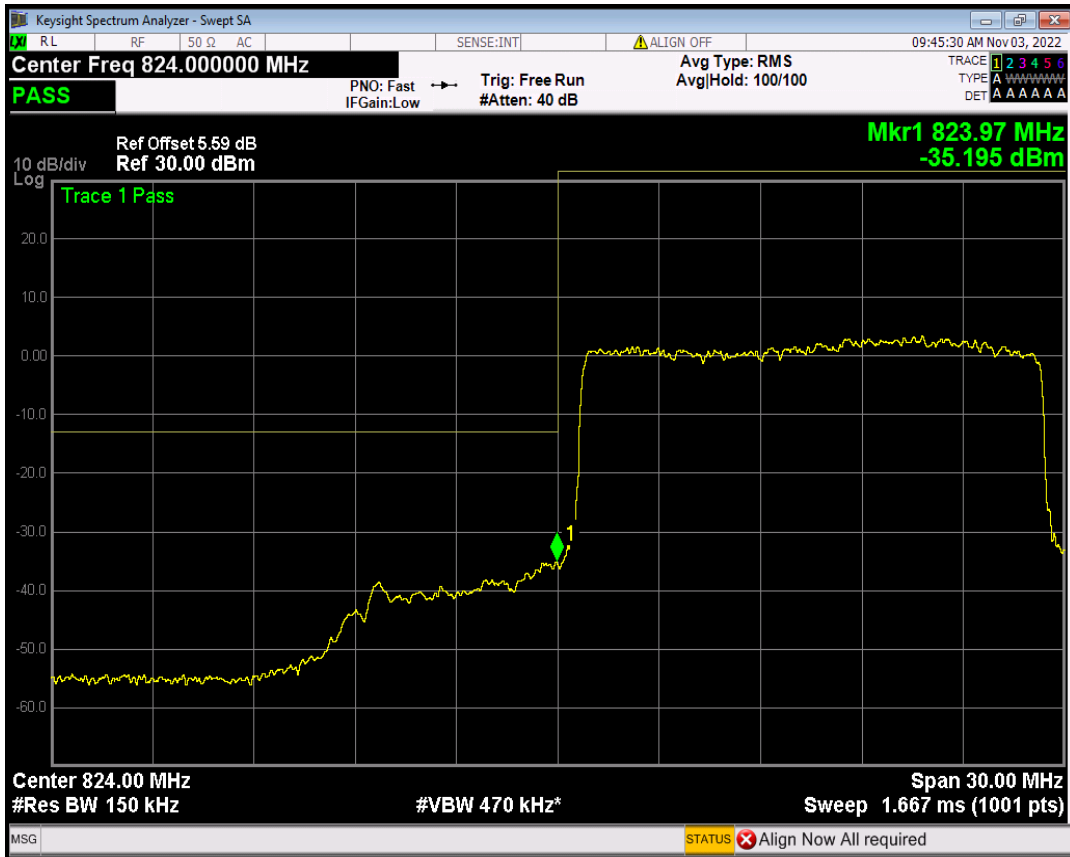

Band26(824-849) QPSK BW=1.4MHz Channel=27033 RB Size=6 Position=#0

Band26(824-849) QPSK BW=10MHz Channel=26840 RB Size=50 Position=#0

Band26(824-849) QPSK BW=10MHz Channel=26990 RB Size=50 Position=#0

Band26(824-849) QPSK BW=15MHz Channel=26865 RB Size=75 Position=#0

Band26(824-849) QPSK BW=15MHz Channel=26965 RB Size=75 Position=#0

Band26(824-849) QPSK BW=3MHz Channel=26805 RB Size=15 Position=#0

Band26(824-849) QPSK BW=3MHz Channel=27025 RB Size=15 Position=#0

Band26(824-849) QPSK BW=5MHz Channel=26815 RB Size=25 Position=#0