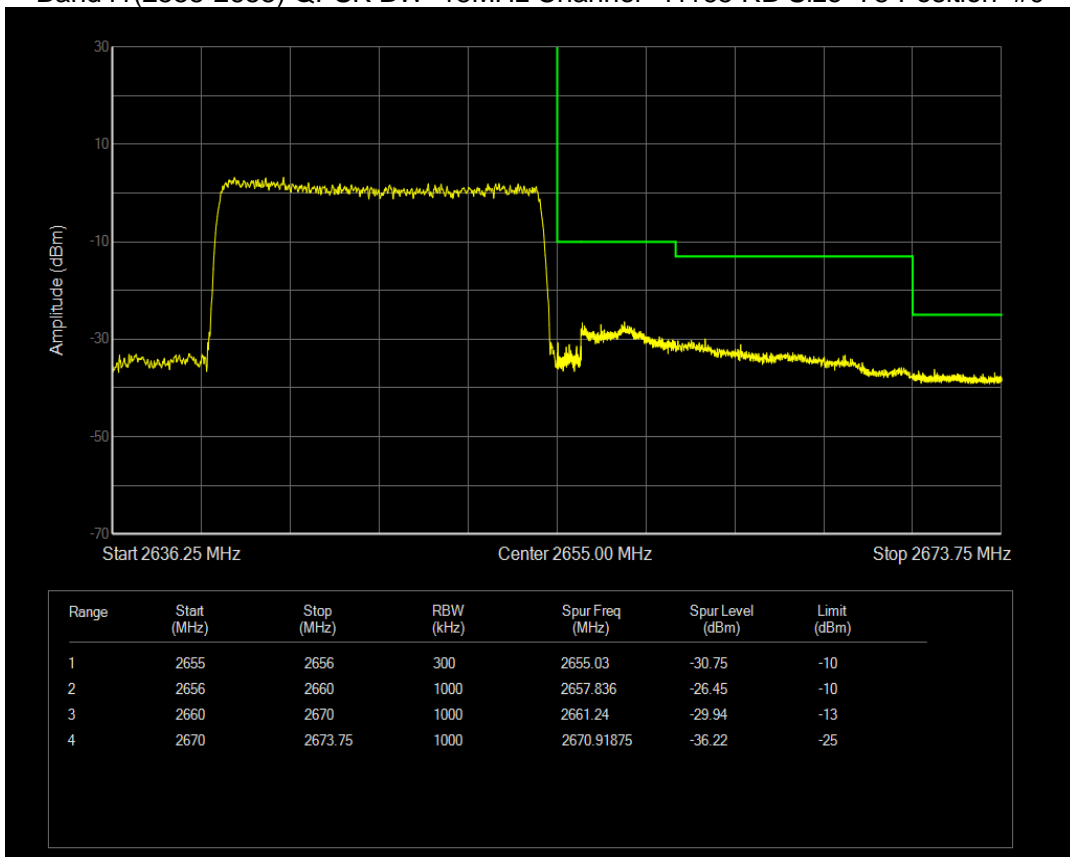

Band41(2555-2655) QPSK BW=15MHz Channel=41165 RB Size=75 Position=#0