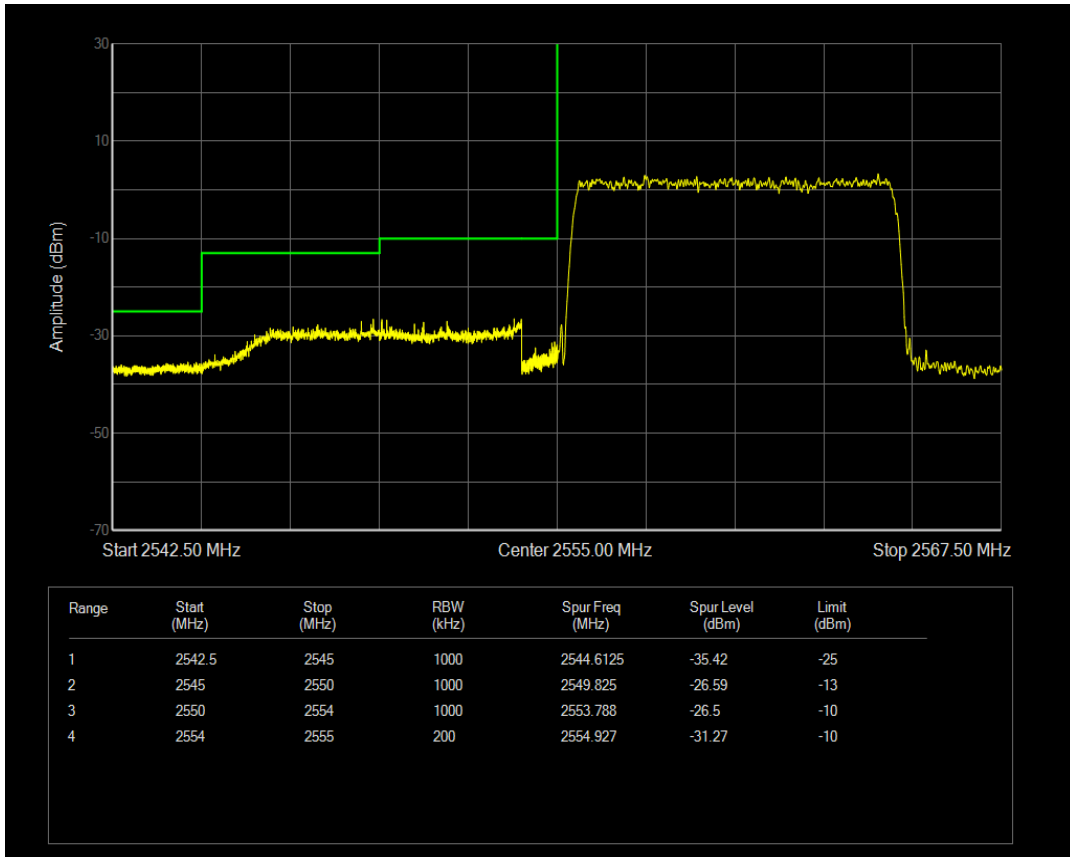

Band41(2555-2655) QPSK BW=10MHz Channel=40290 RB Size=50 Position=#0