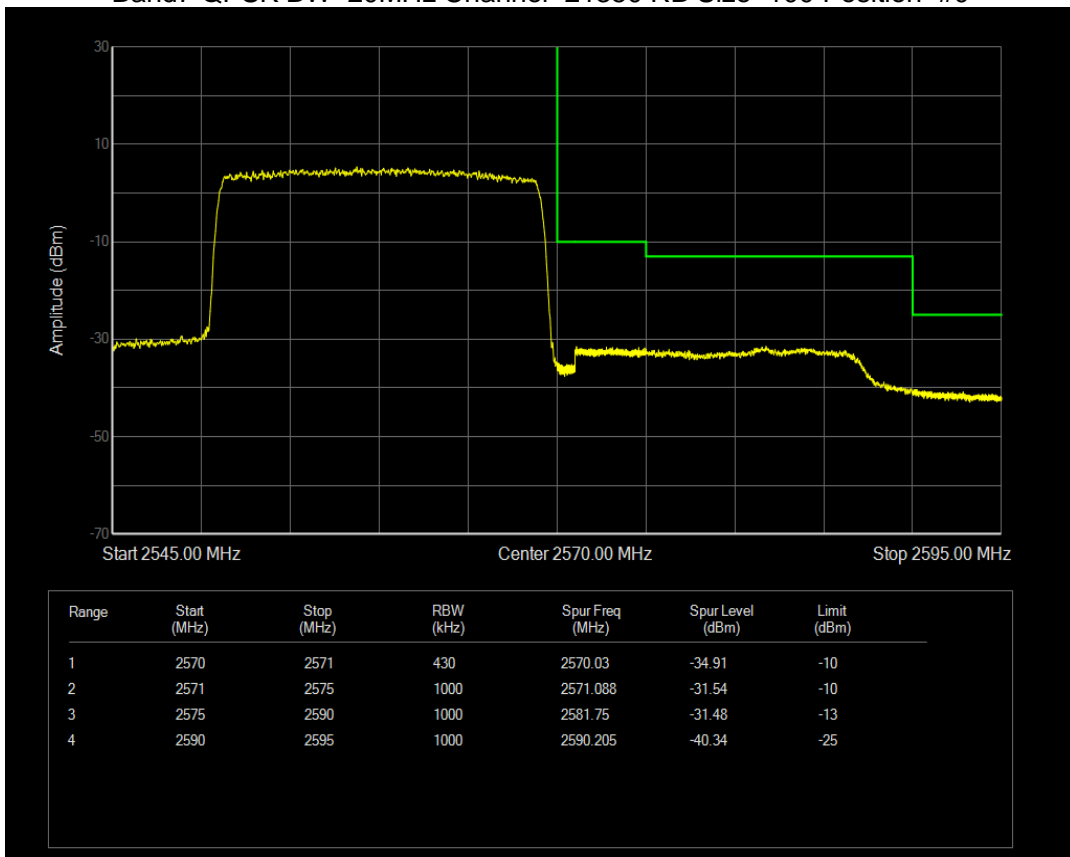

Band7 16QAM BW=5MHz Channel=21425 RB Size=25 Position=#0

Band7 QPSK BW=10MHz Channel=20800 RB Size=50 Position=#0

Band7 QPSK BW=10MHz Channel=21400 RB Size=50 Position=#0

Band7 QPSK BW=15MHz Channel=20825 RB Size=75 Position=#0

Band7 QPSK BW=15MHz Channel=21375 RB Size=75 Position=#0

Band7 QPSK BW=20MHz Channel=20850 RB Size=100 Position=#0

Band7 QPSK BW=20MHz Channel=21350 RB Size=100 Position=#0

Band7 QPSK BW=5MHz Channel=20775 RB Size=25 Position=#0