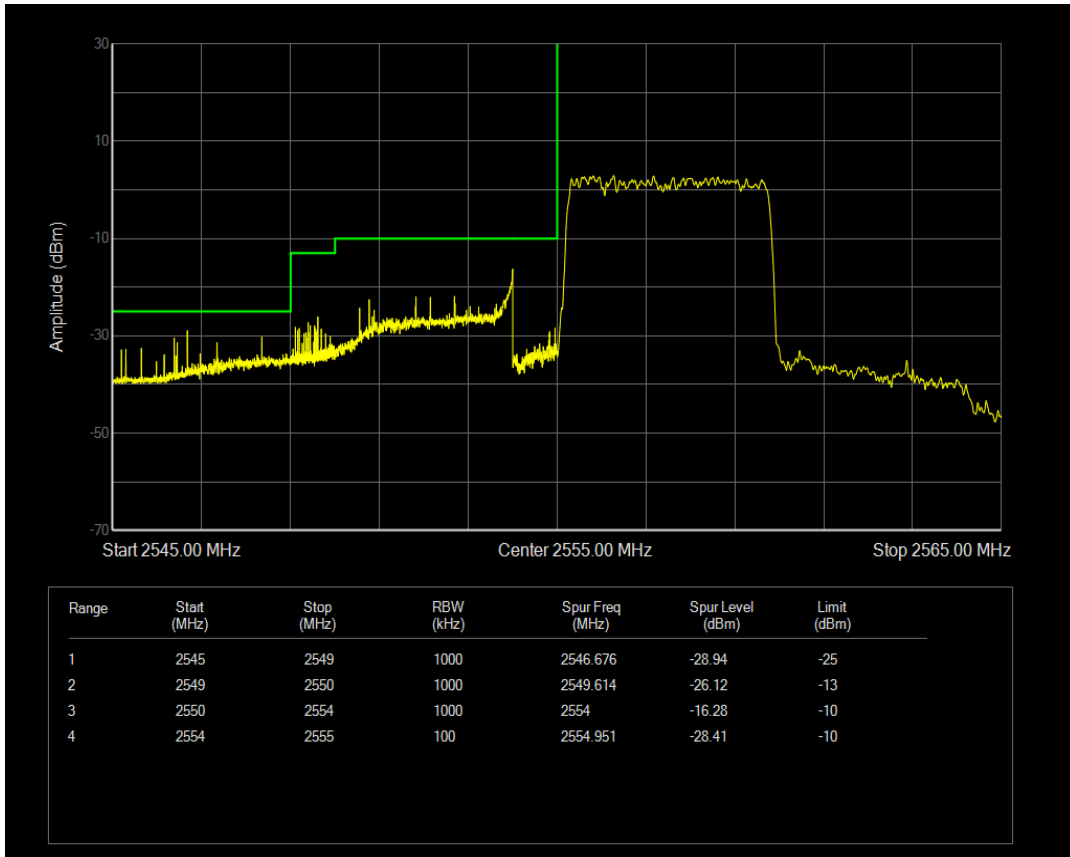

Band41(2555-2655) QPSK BW=10MHz Channel=41190 RB Size=50 Position=#0

Band41(2555-2655) QPSK BW=15MHz Channel=40315 RB Size=75 Position=#0

Band41(2555-2655) QPSK BW=15MHz Channel=41165 RB Size=75 Position=#0

Band41(2555-2655) QPSK BW=20MHz Channel=40340 RB Size=100 Position=#0

Band41(2555-2655) QPSK BW=20MHz Channel=41140 RB Size=100 Position=#0

Band41(2555-2655) QPSK BW=5MHz Channel=40265 RB Size=25 Position=#0