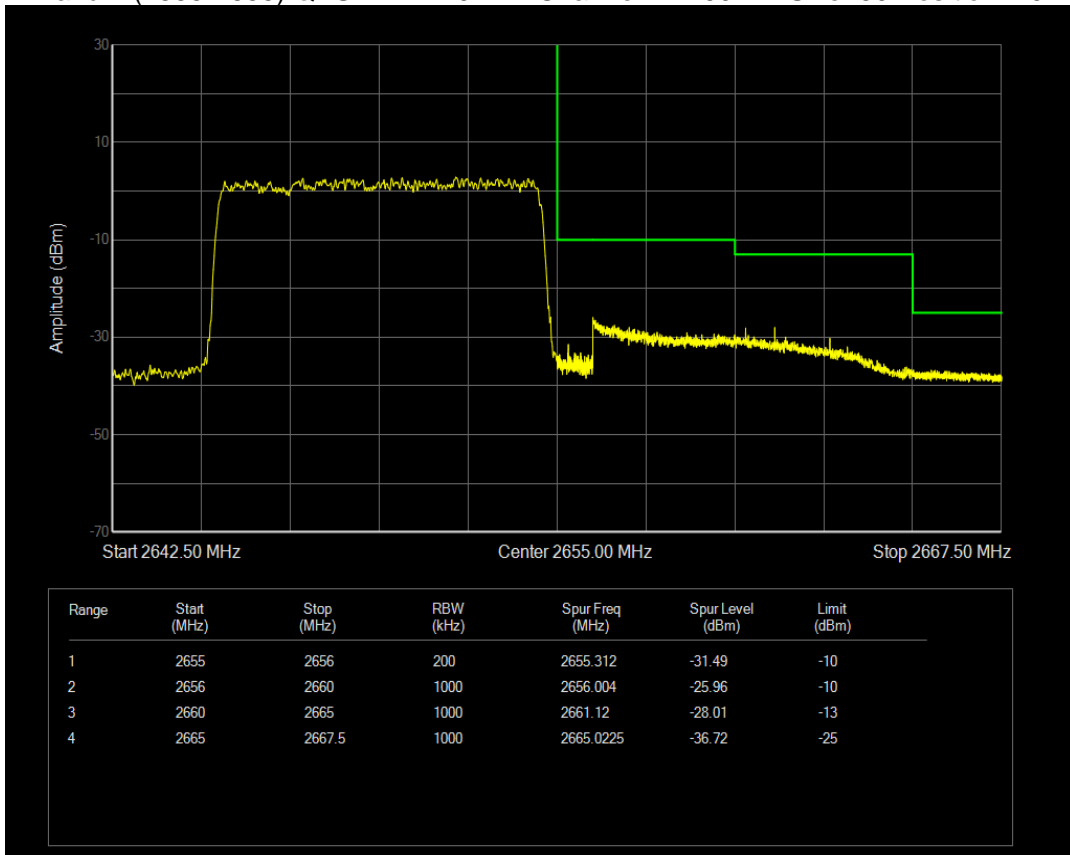

Band41(2555-2655) QPSK BW=10MHz Channel=41190 RB Size=50 Position=#0