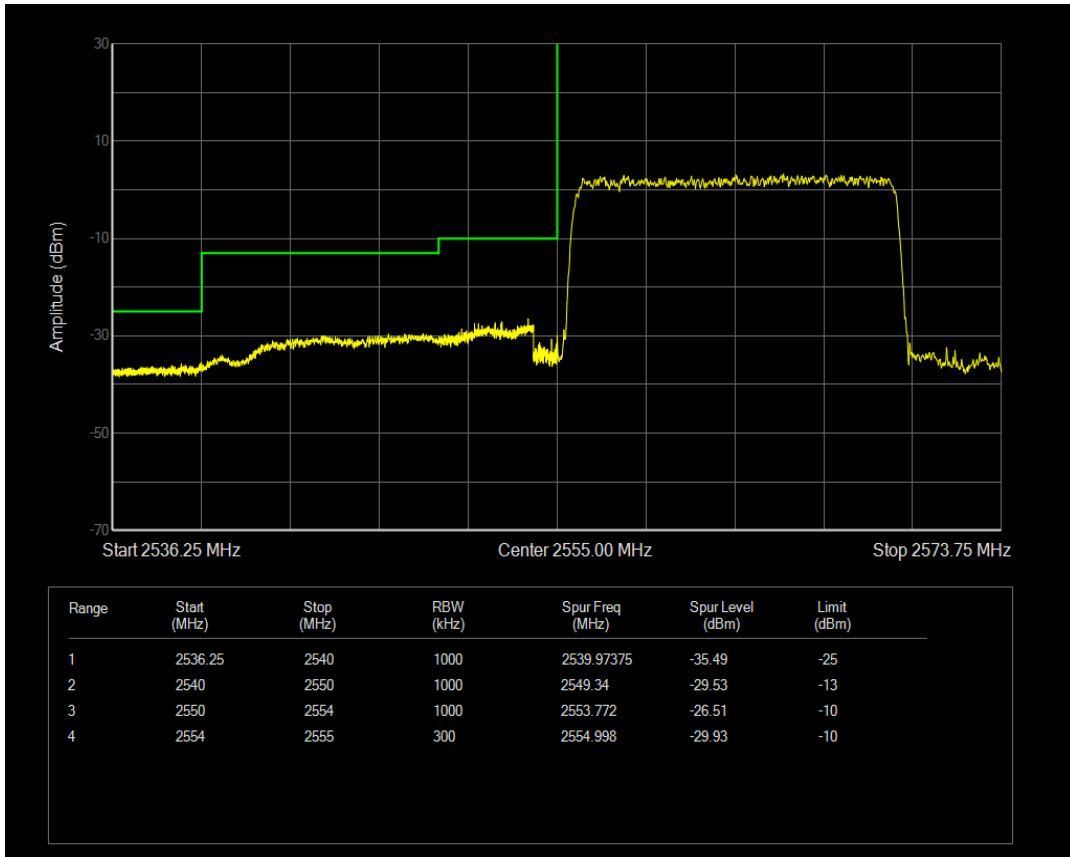

Band41(2555-2655) QPSK BW=15MHz Channel=40315 RB Size=75 Position=#0