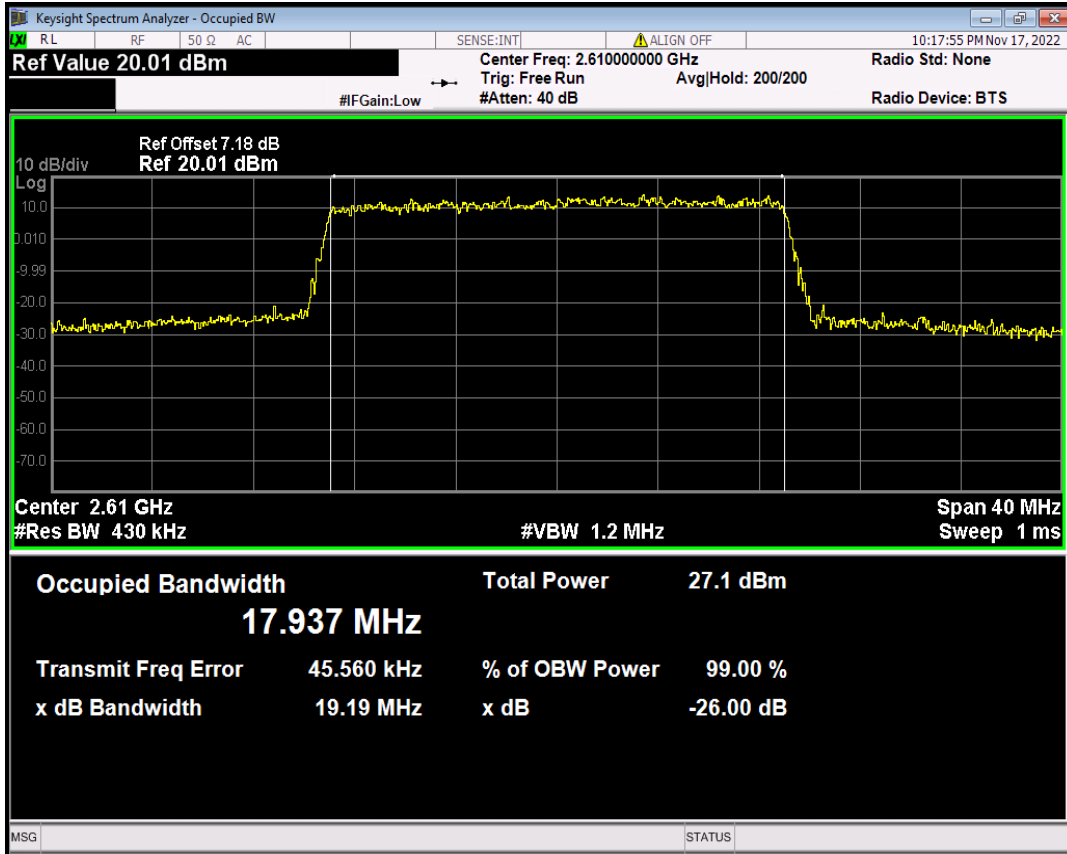

Band38 QPSK BW=15MHz Channel=38175 RB Size=75 Position=#0

Band38 QPSK BW=20MHz Channel=37850 RB Size=100 Position=#0

Band38 QPSK BW=20MHz Channel=38000 RB Size=100 Position=#0

Band38 QPSK BW=20MHz Channel=38150 RB Size=100 Position=#0