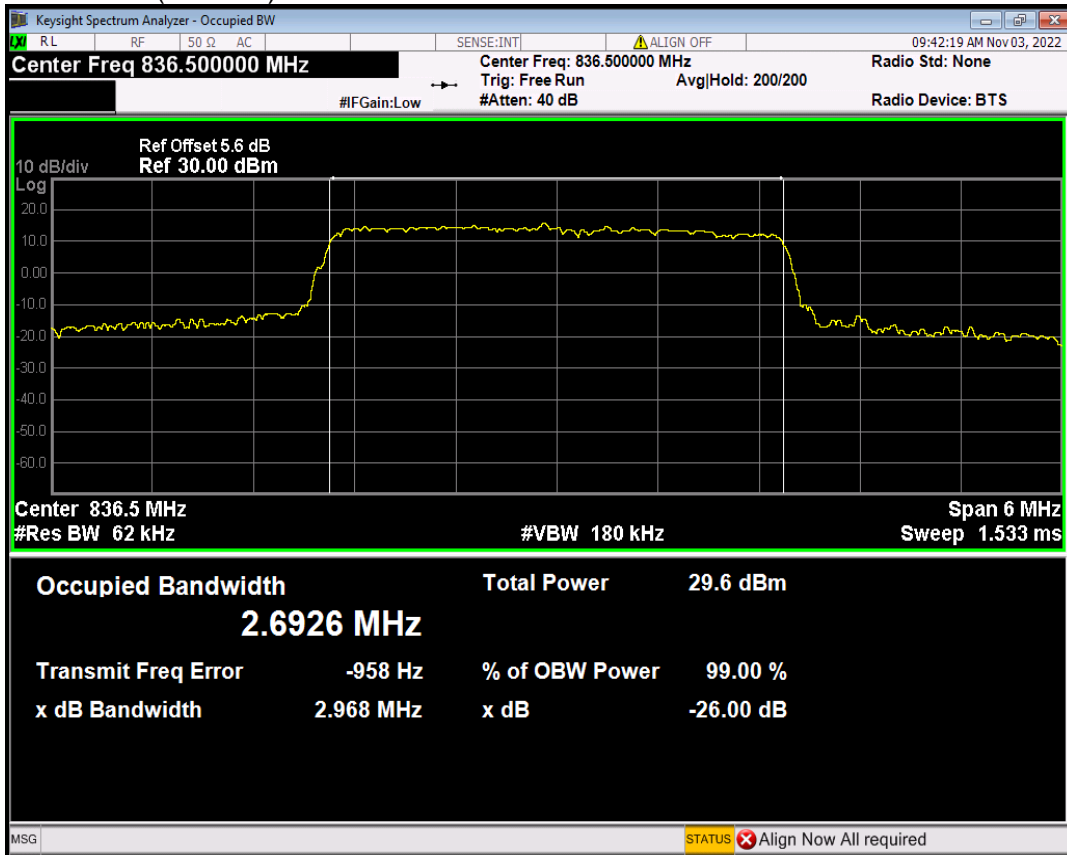

Band26(824-849) QPSK BW=3MHz Channel=26915 RB Size=15 Position=#0