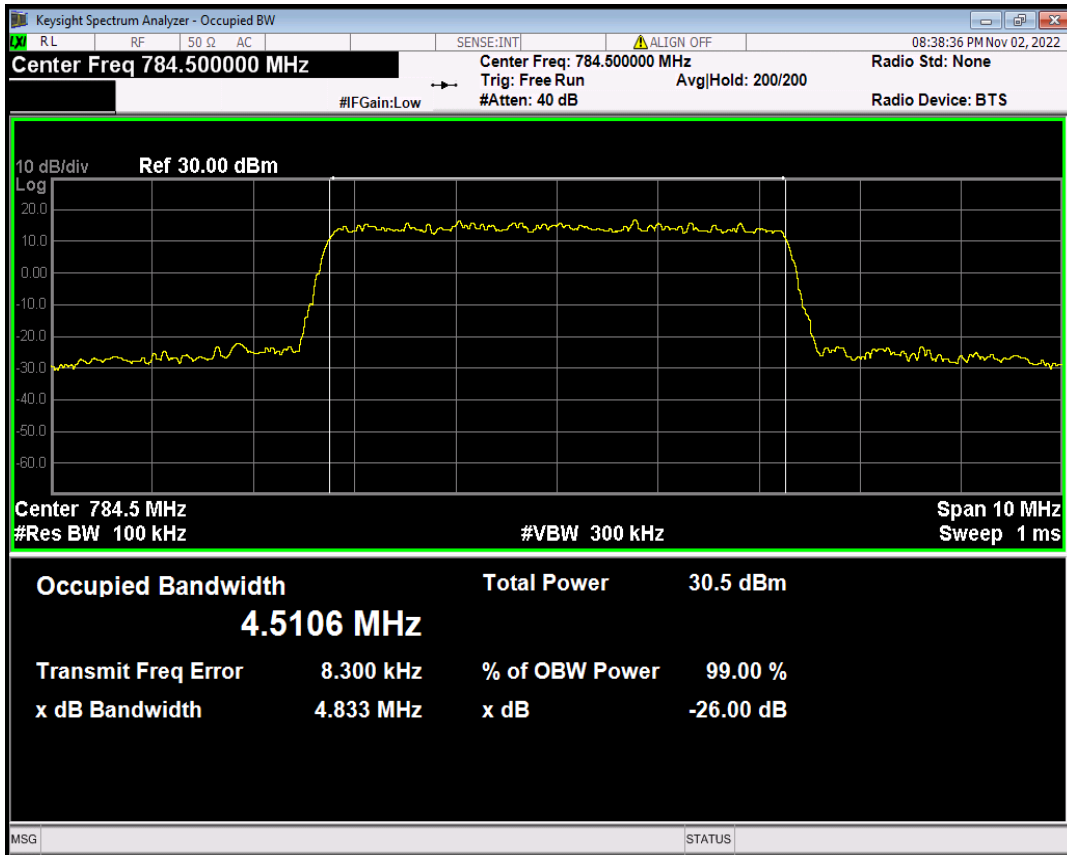

Band13 QPSK BW=10MHz Channel=23230 RB Size=50 Position=#0

Band13 QPSK BW=5MHz Channel=23205 RB Size=25 Position=#0

Band13 QPSK BW=5MHz Channel=23230 RB Size=25 Position=#0

Band13 QPSK BW=5MHz Channel=23255 RB Size=25 Position=#0