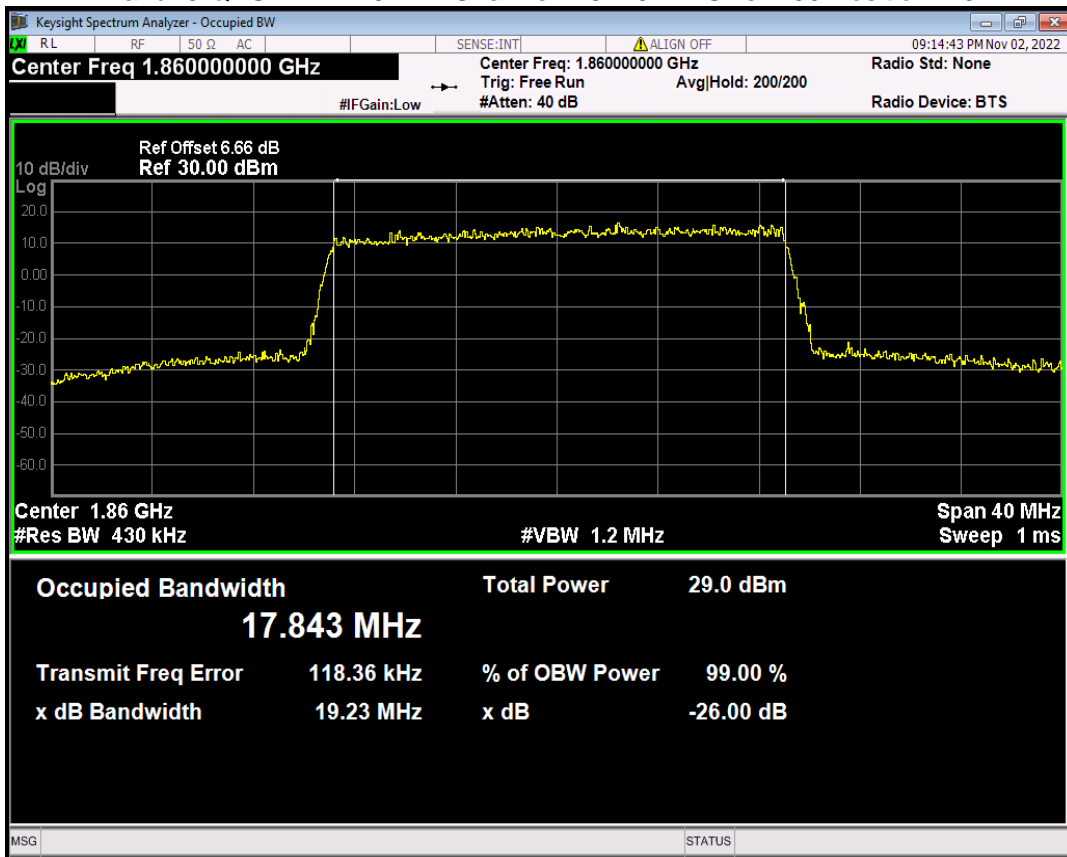

Band25 QPSK BW=15MHz Channel=26115 RB Size=75 Position=#0

Band25 QPSK BW=15MHz Channel=26365 RB Size=75 Position=#0

Band25 QPSK BW=15MHz Channel=26615 RB Size=75 Position=#0

Band25 QPSK BW=20MHz Channel=26140 RB Size=100 Position=#0