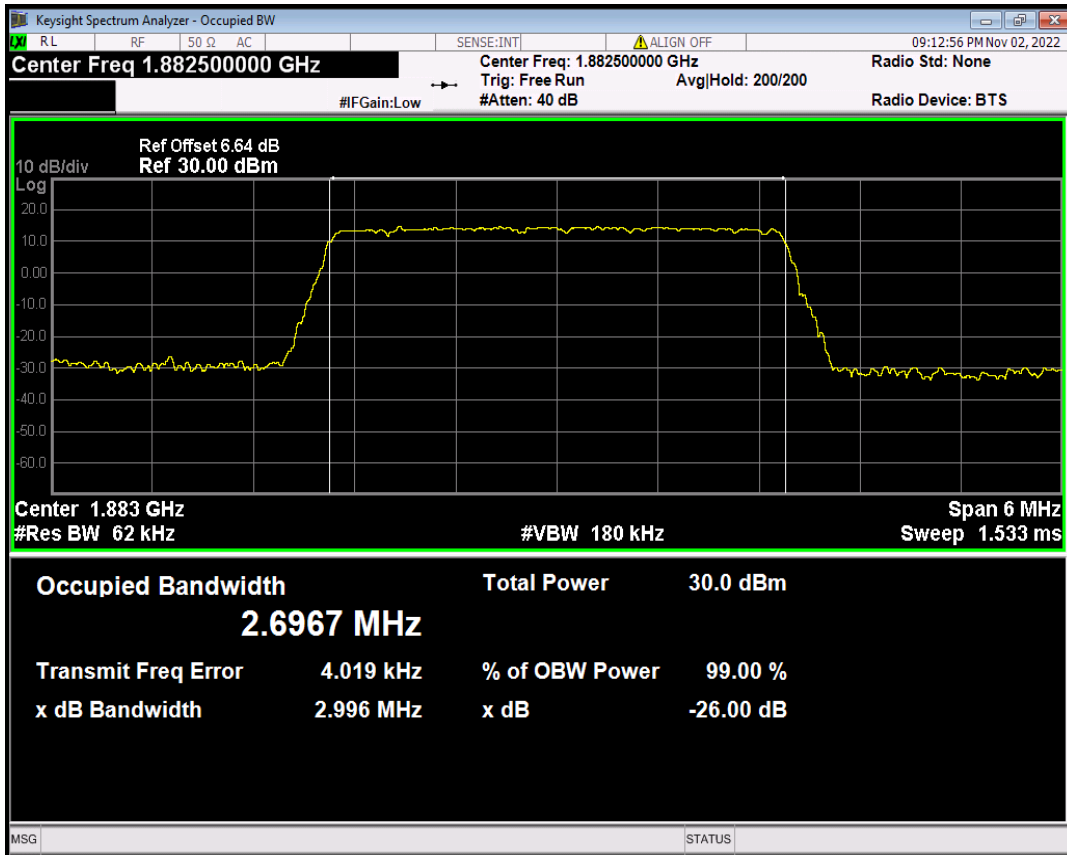

Band25 QPSK BW=20MHz Channel=26365 RB Size=100 Position=#0

Band25 QPSK BW=20MHz Channel=26590 RB Size=100 Position=#0

Band25 QPSK BW=3MHz Channel=26055 RB Size=15 Position=#0

Band25 QPSK BW=3MHz Channel=26365 RB Size=15 Position=#0