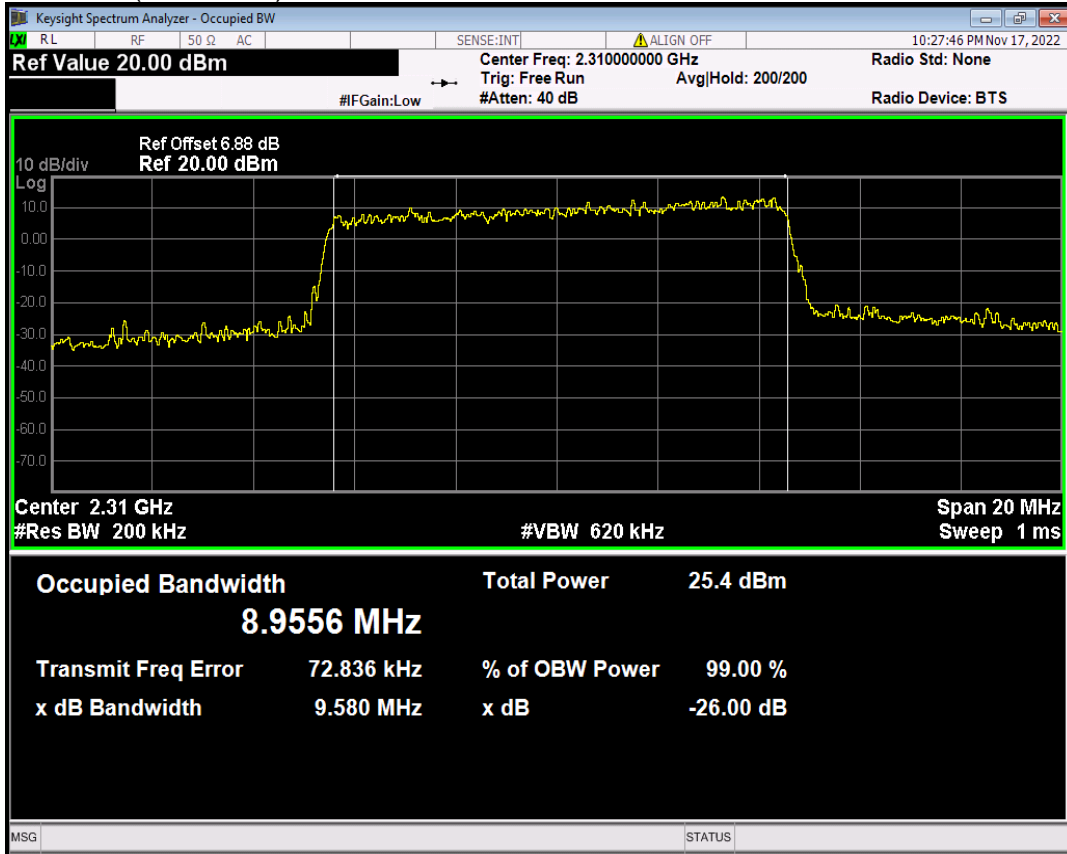

Band40(2305-2315) QPSK BW=10MHz Channel=38750 RB Size=50 Position=#0