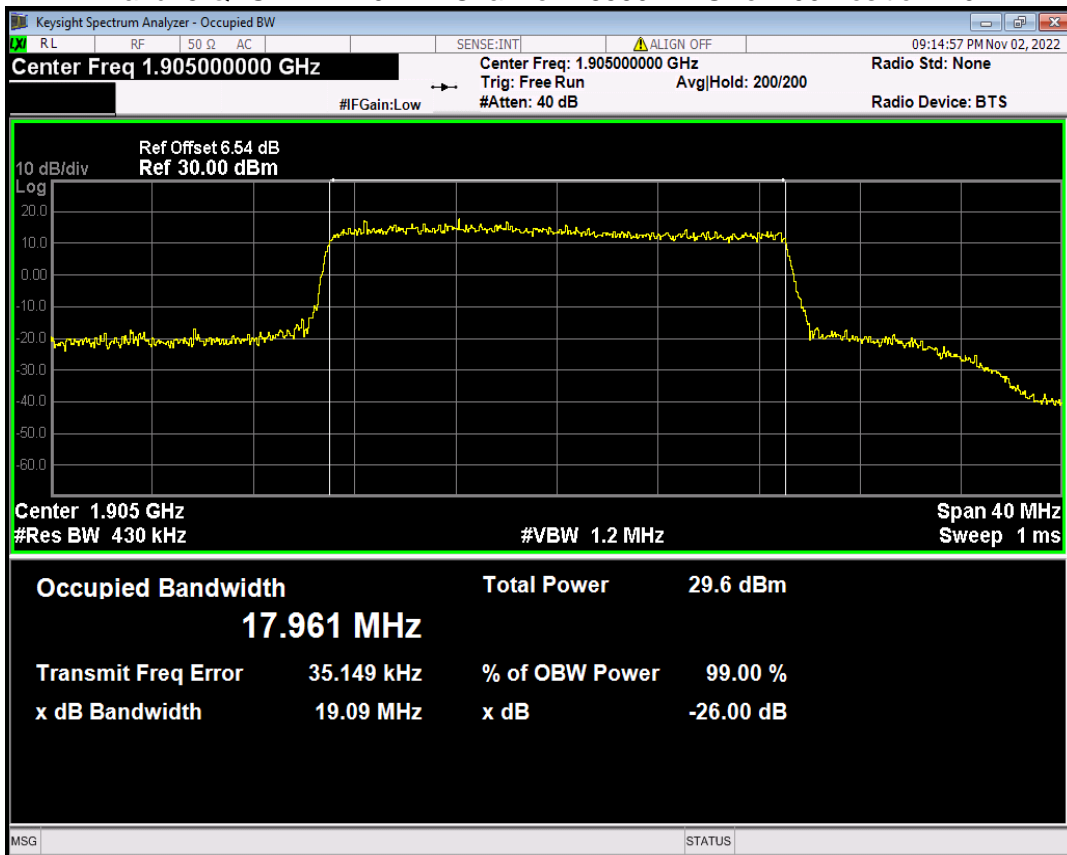

Band25 QPSK BW=20MHz Channel=26590 RB Size=100 Position=#0