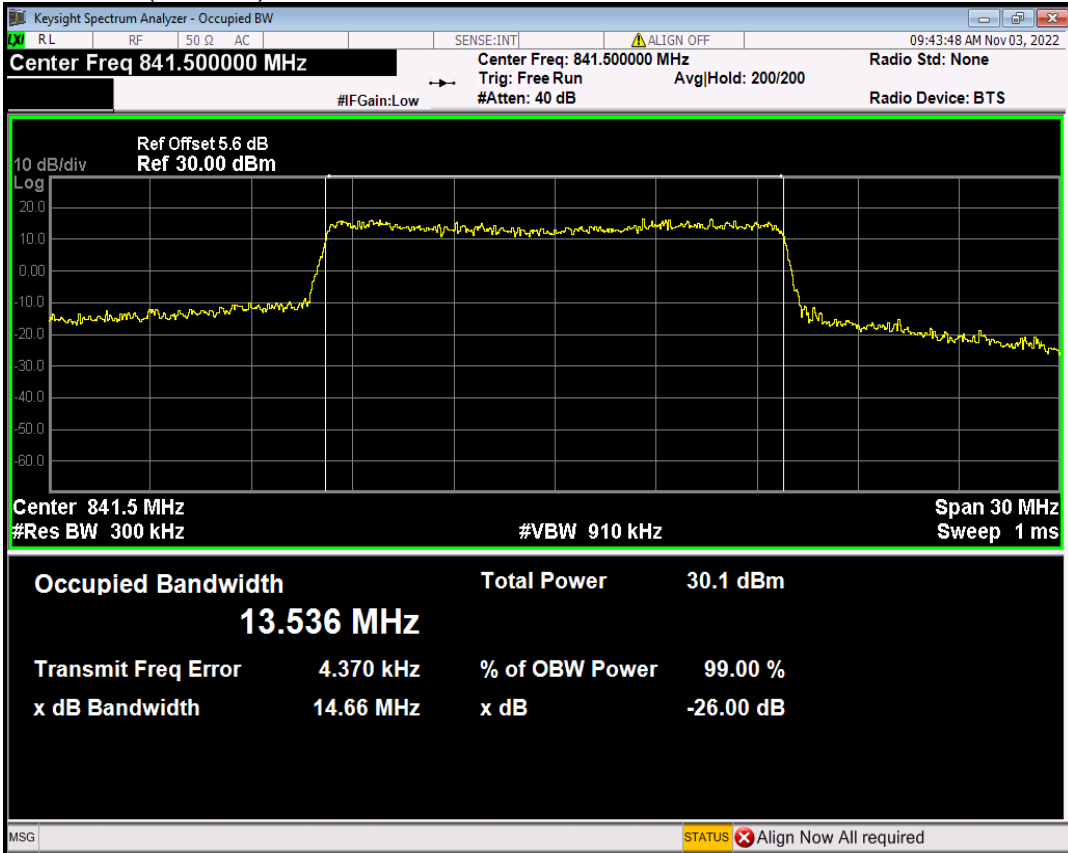

Band26(824-849) QPSK BW=15MHz Channel=26965 RB Size=75 Position=#0