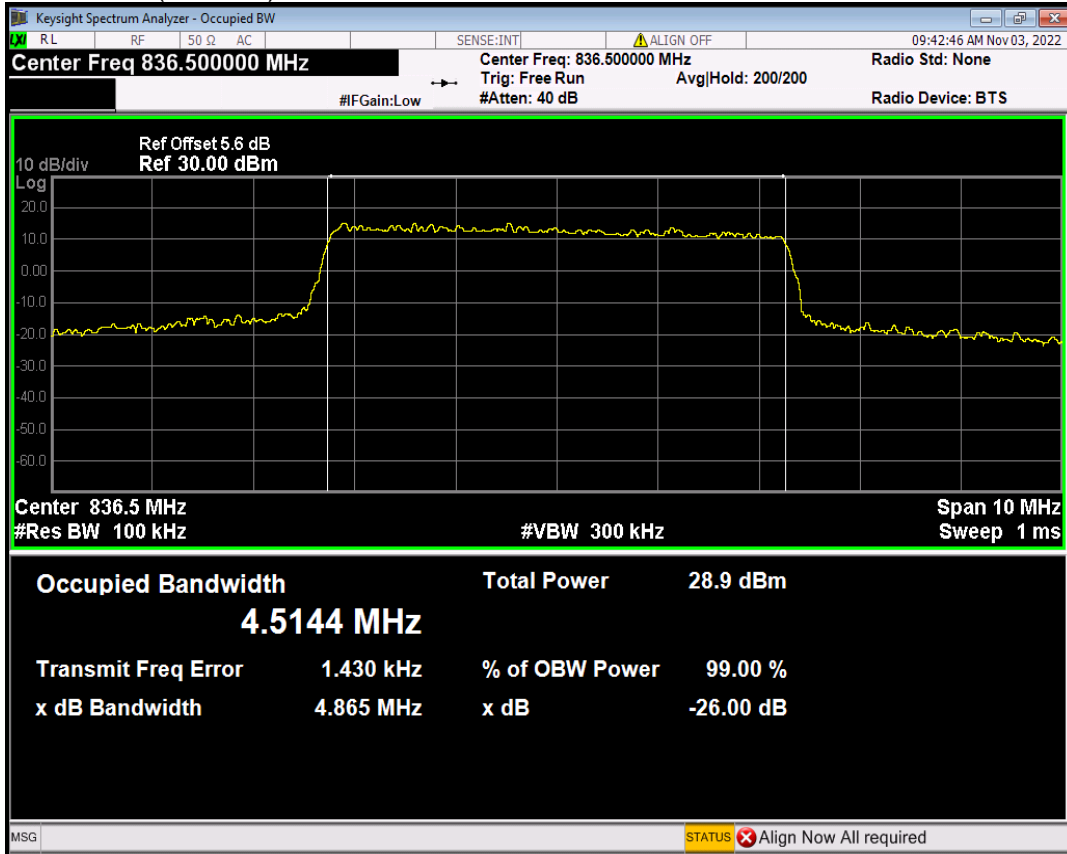

Band26(824-849) QPSK BW=3MHz Channel=26915 RB Size=15 Position=#0

Band26(824-849) QPSK BW=3MHz Channel=27025 RB Size=15 Position=#0

Band26(824-849) QPSK BW=5MHz Channel=26815 RB Size=25 Position=#0

Band26(824-849) QPSK BW=5MHz Channel=26915 RB Size=25 Position=#0