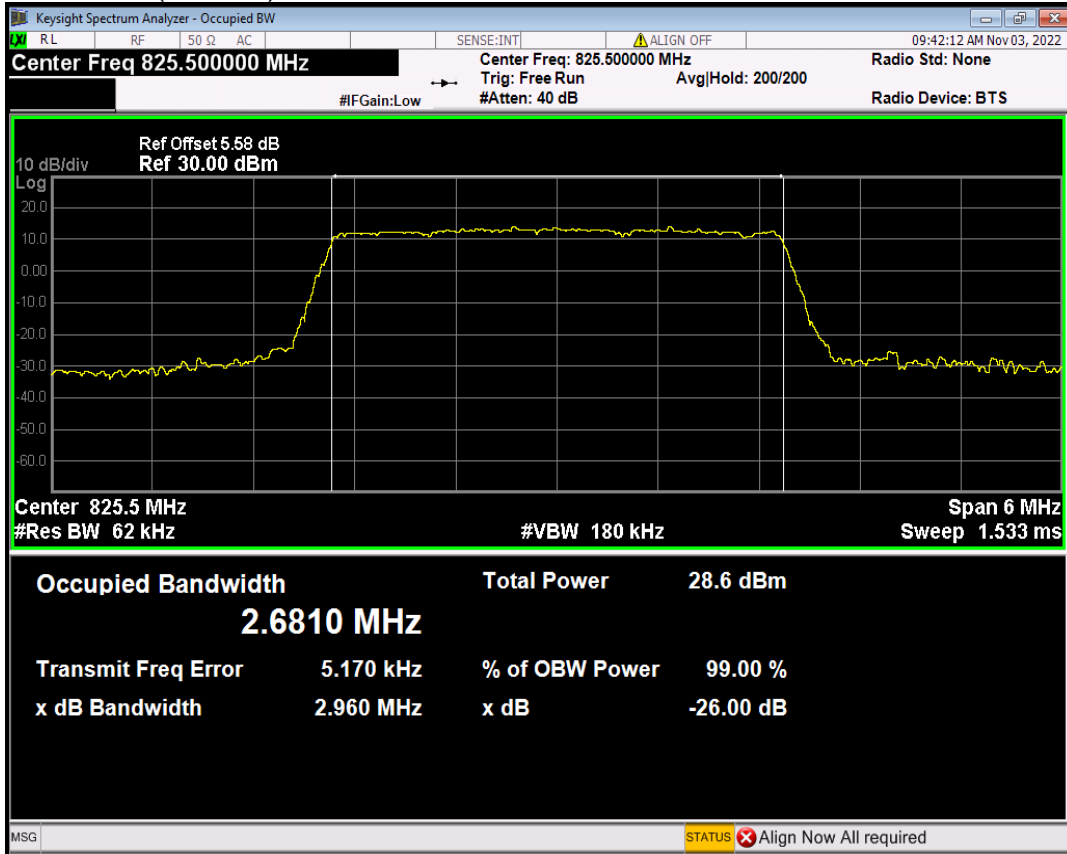

Band26(824-849) QPSK BW=15MHz Channel=26865 RB Size=75 Position=#0

Band26(824-849) QPSK BW=15MHz Channel=26915 RB Size=75 Position=#0

Band26(824-849) QPSK BW=15MHz Channel=26965 RB Size=75 Position=#0

Band26(824-849) QPSK BW=3MHz Channel=26805 RB Size=15 Position=#0