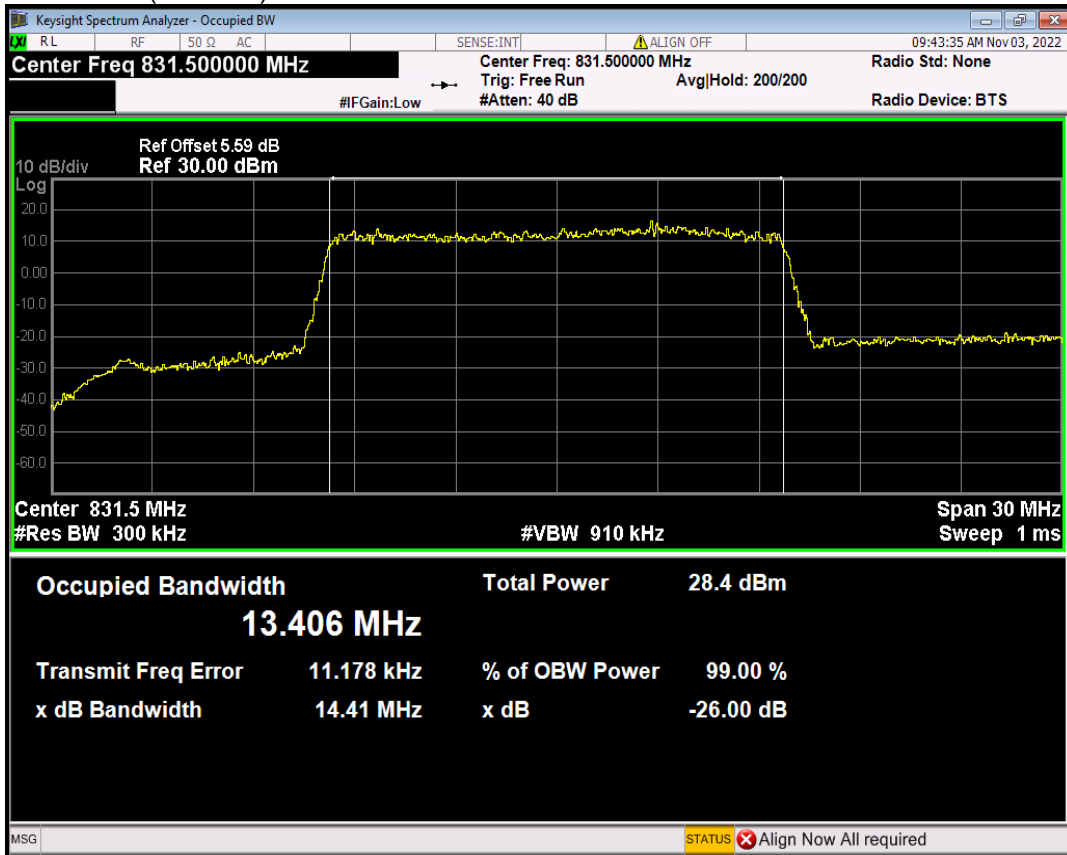

Band26(824-849) QPSK BW=15MHz Channel=26865 RB Size=75 Position=#0