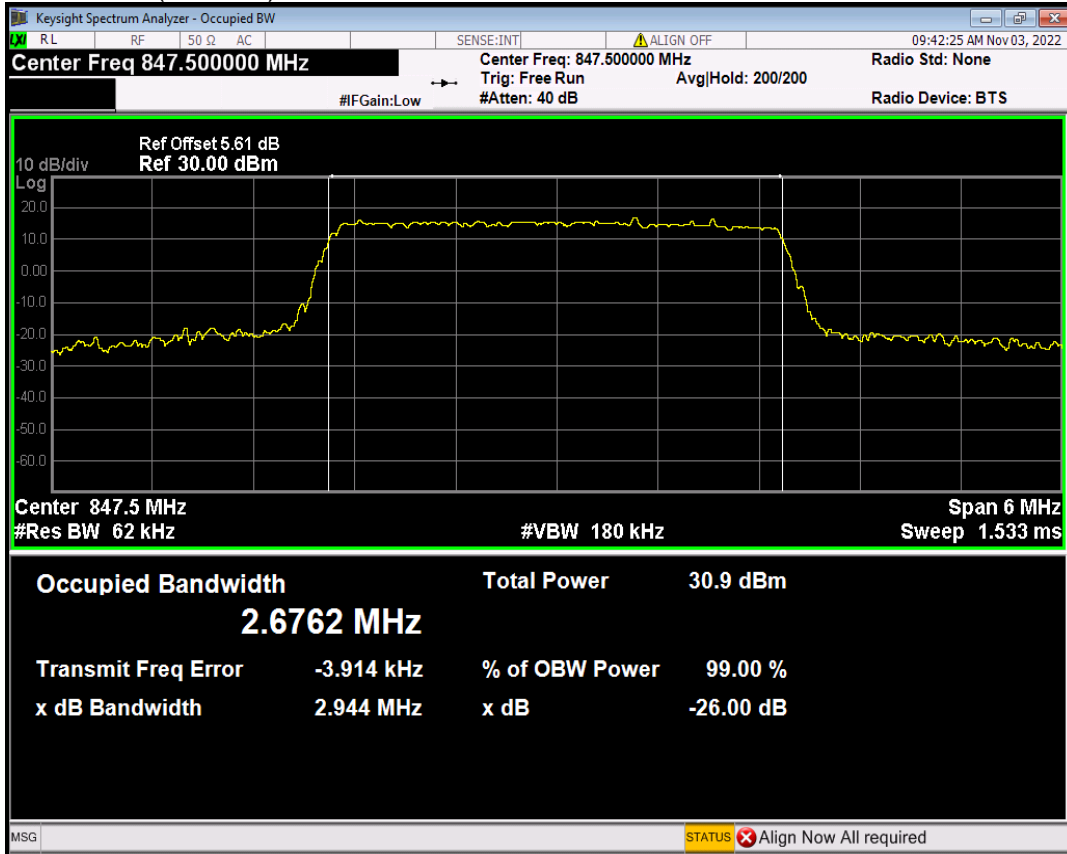

Band26(824-849) QPSK BW=3MHz Channel=27025 RB Size=15 Position=#0