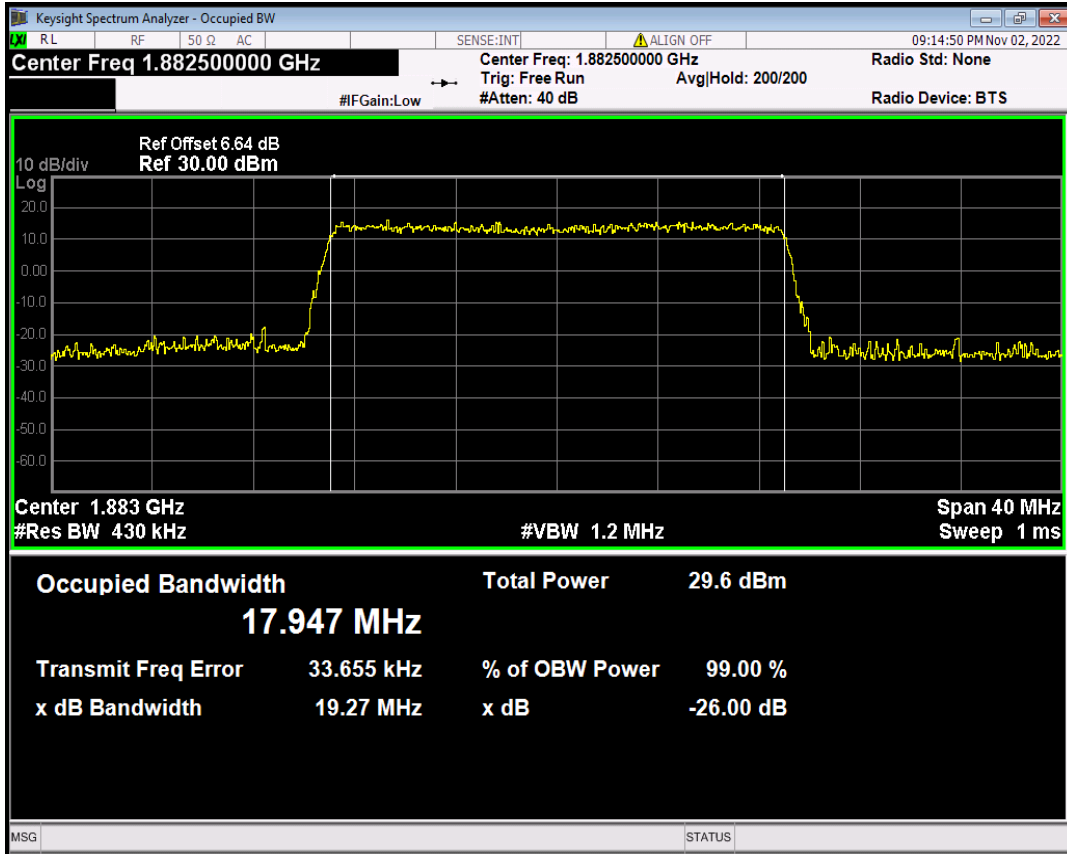

Band25 QPSK BW=20MHz Channel=26365 RB Size=100 Position=#0