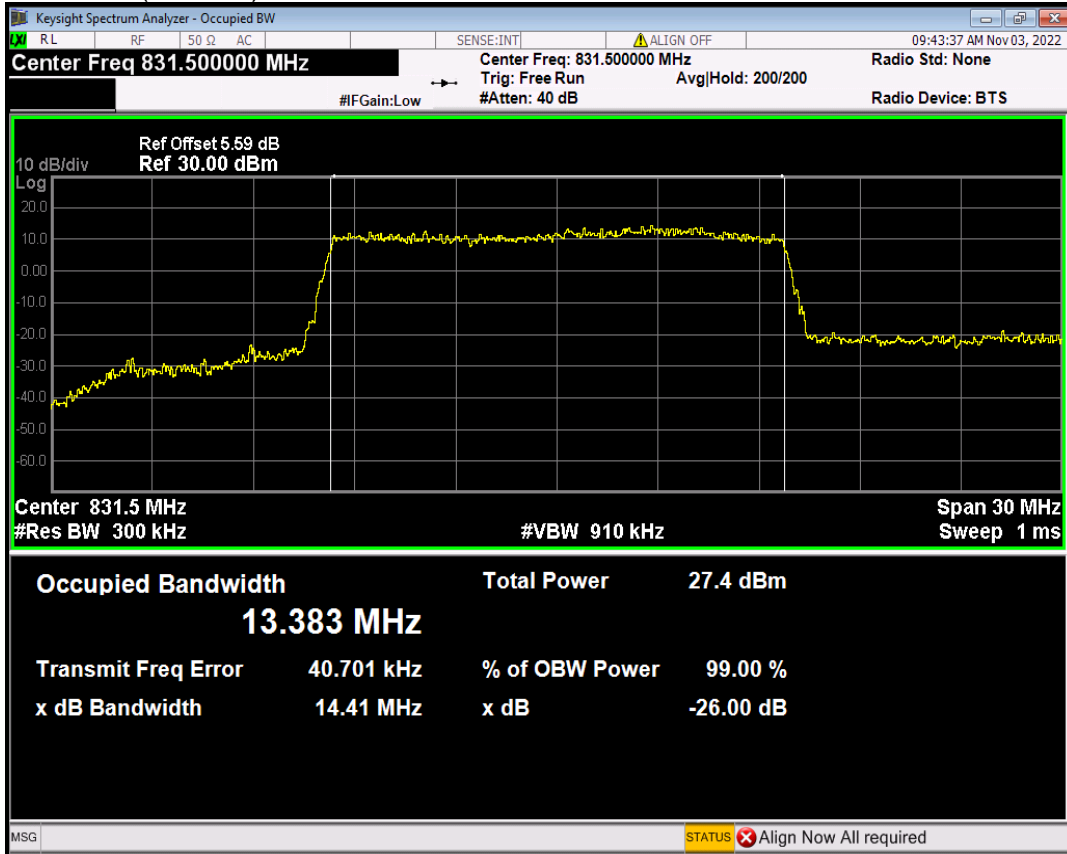

Band26(824-849) 16QAM BW=15MHz Channel=26865 RB Size=75 Position=#0