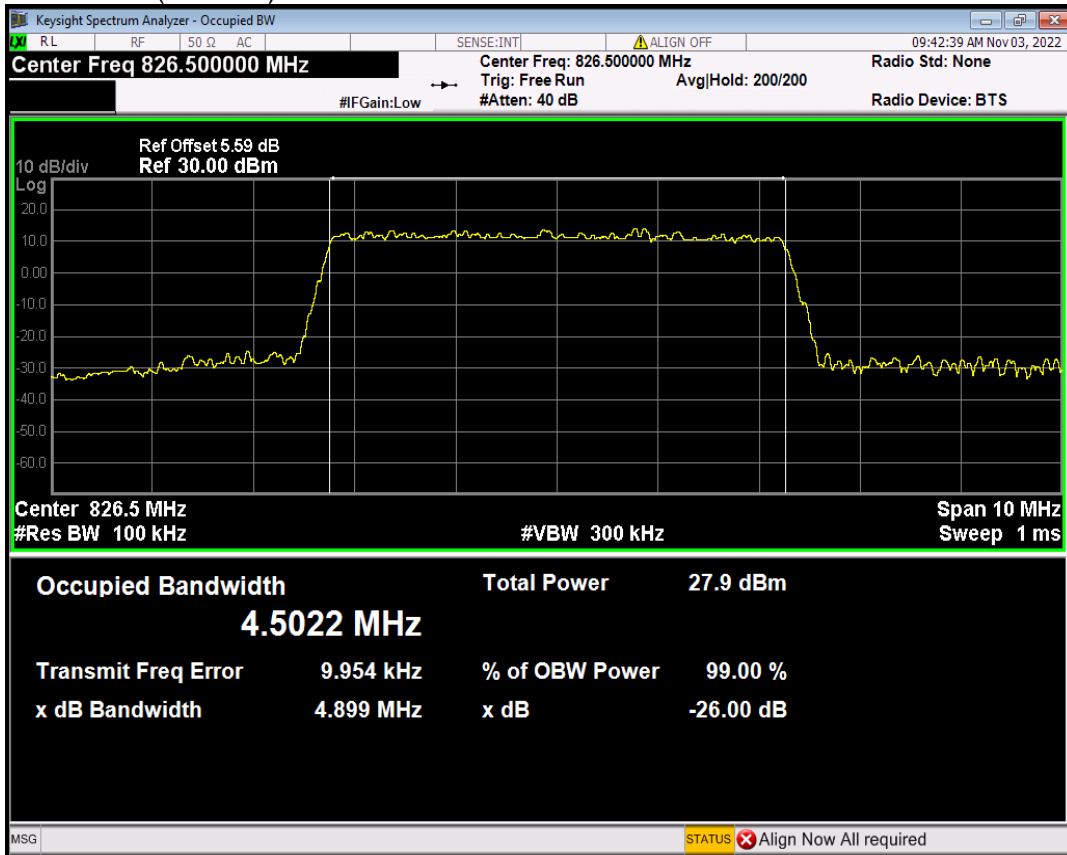

Band26(824-849) QPSK BW=5MHz Channel=26815 RB Size=25 Position=#0