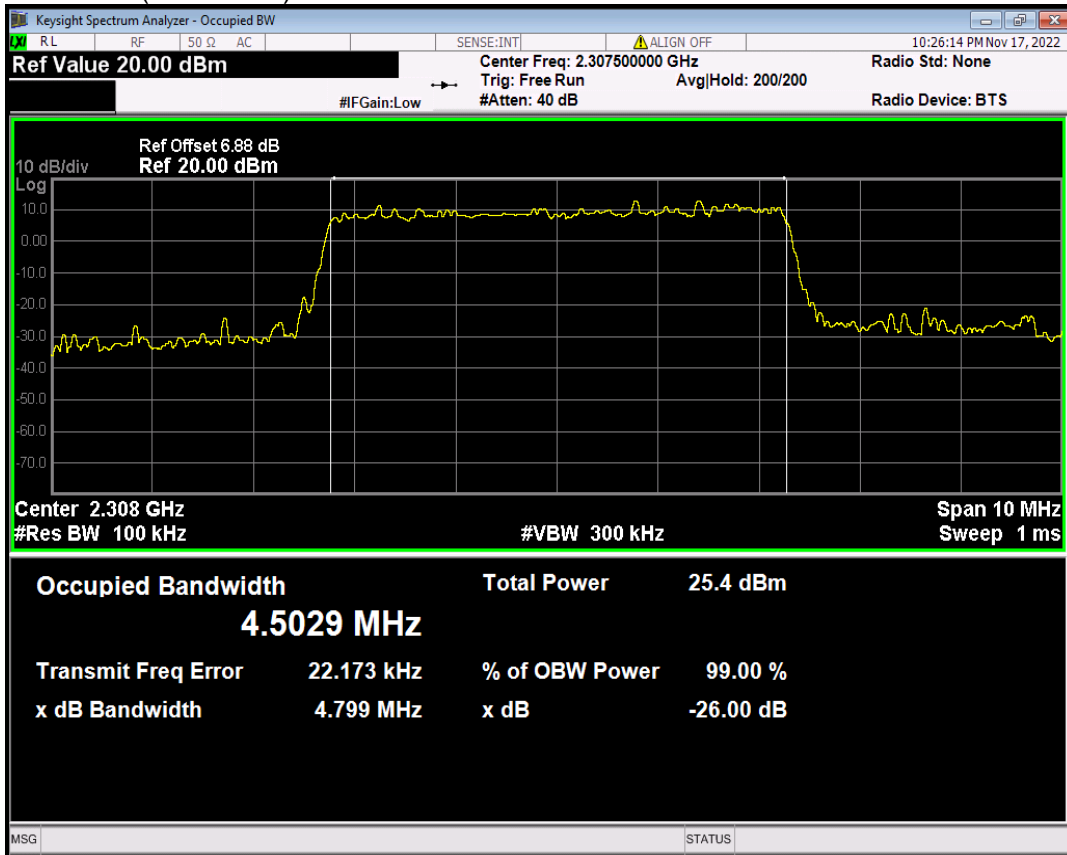

Band40(2305-2315) QPSK BW=5MHz Channel=38725 RB Size=25 Position=#0