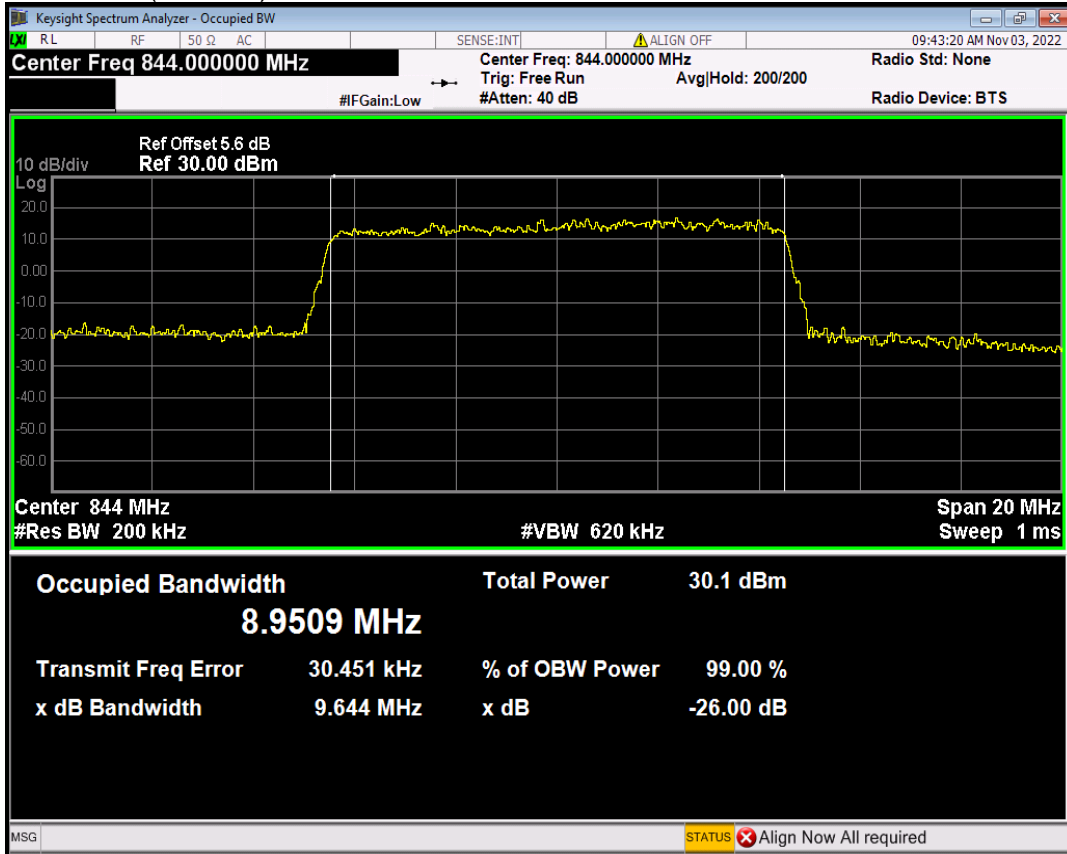

Band26(824-849) QPSK BW=1.4MHz Channel=27033 RB Size=6 Position=#0

Band26(824-849) QPSK BW=10MHz Channel=26840 RB Size=50 Position=#0

Band26(824-849) QPSK BW=10MHz Channel=26915 RB Size=50 Position=#0

Band26(824-849) QPSK BW=10MHz Channel=26990 RB Size=50 Position=#0