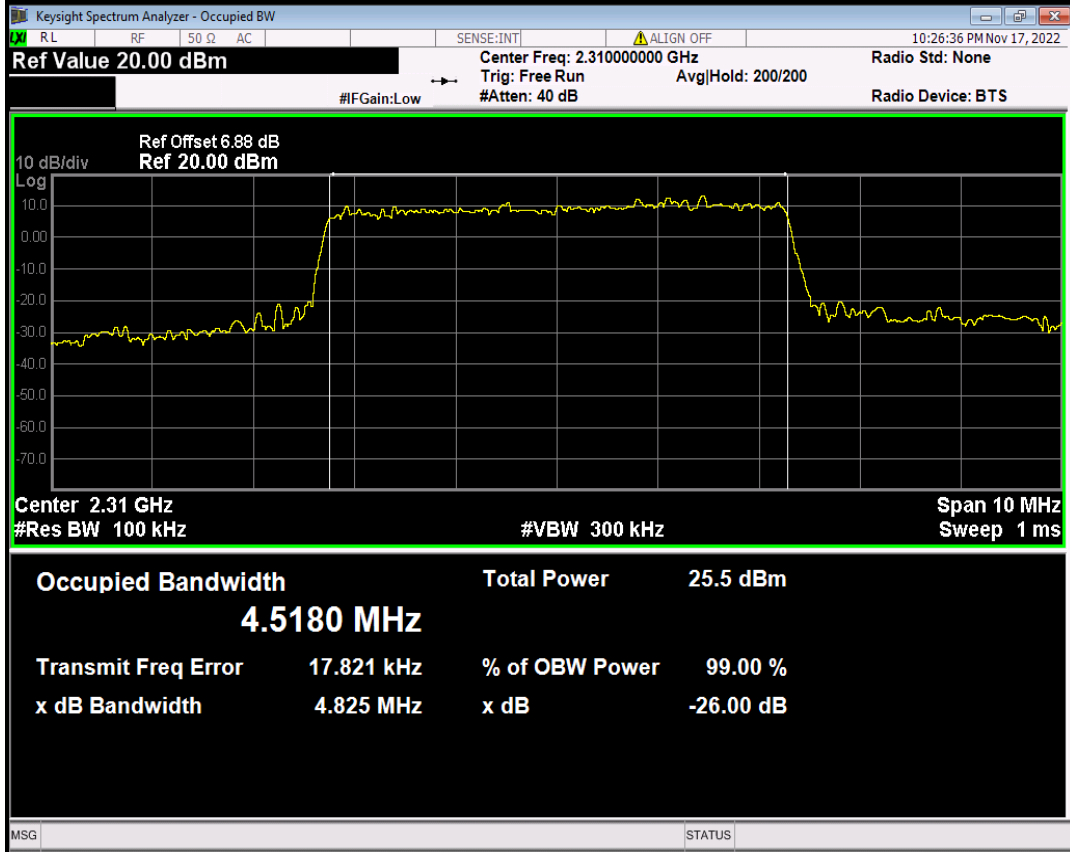

Band40(2305-2315) QPSK BW=5MHz Channel=38750 RB Size=25 Position=#0