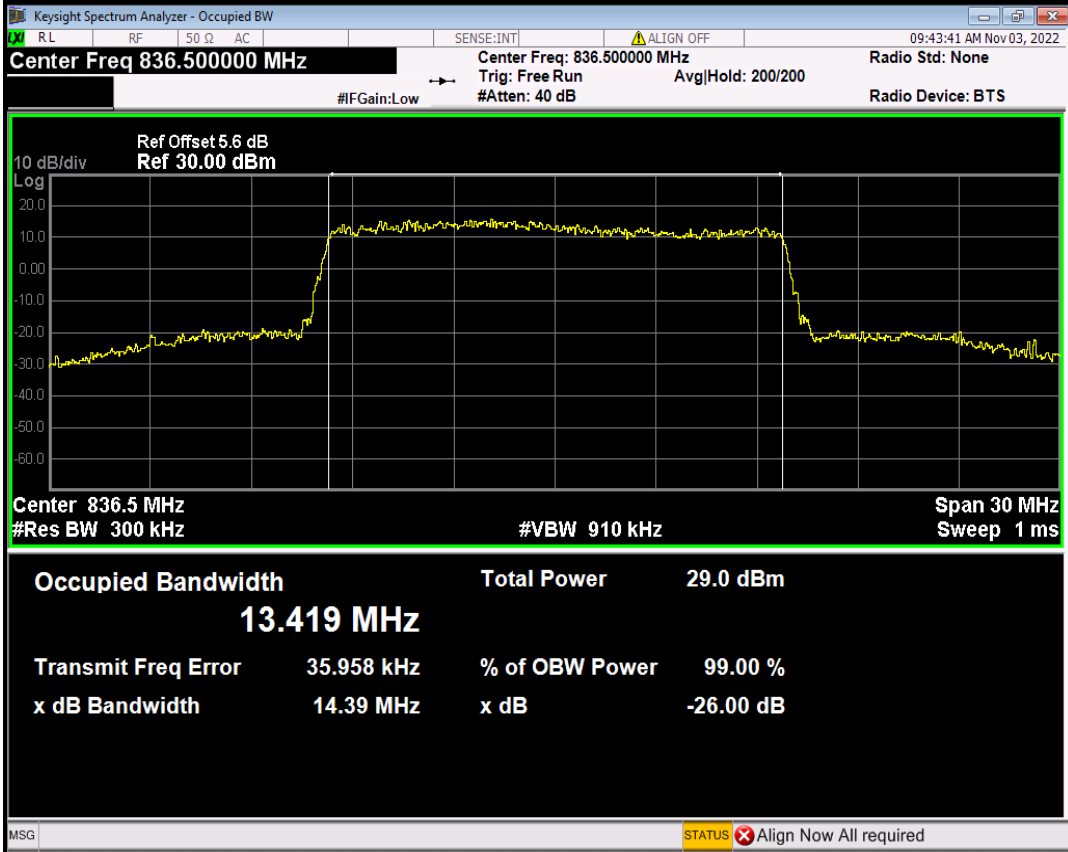

Band26(824-849) QPSK BW=15MHz Channel=26915 RB Size=75 Position=#0