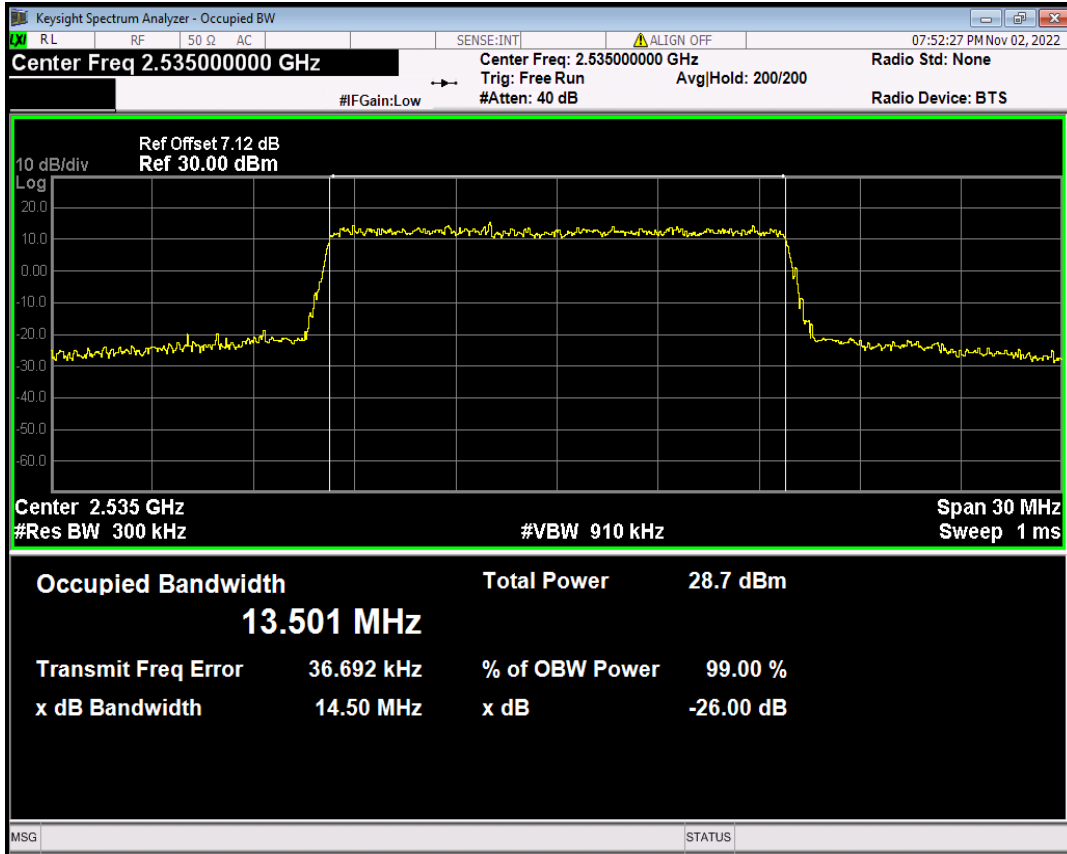

Band7 QPSK BW=15MHz Channel=21100 RB Size=75 Position=#0