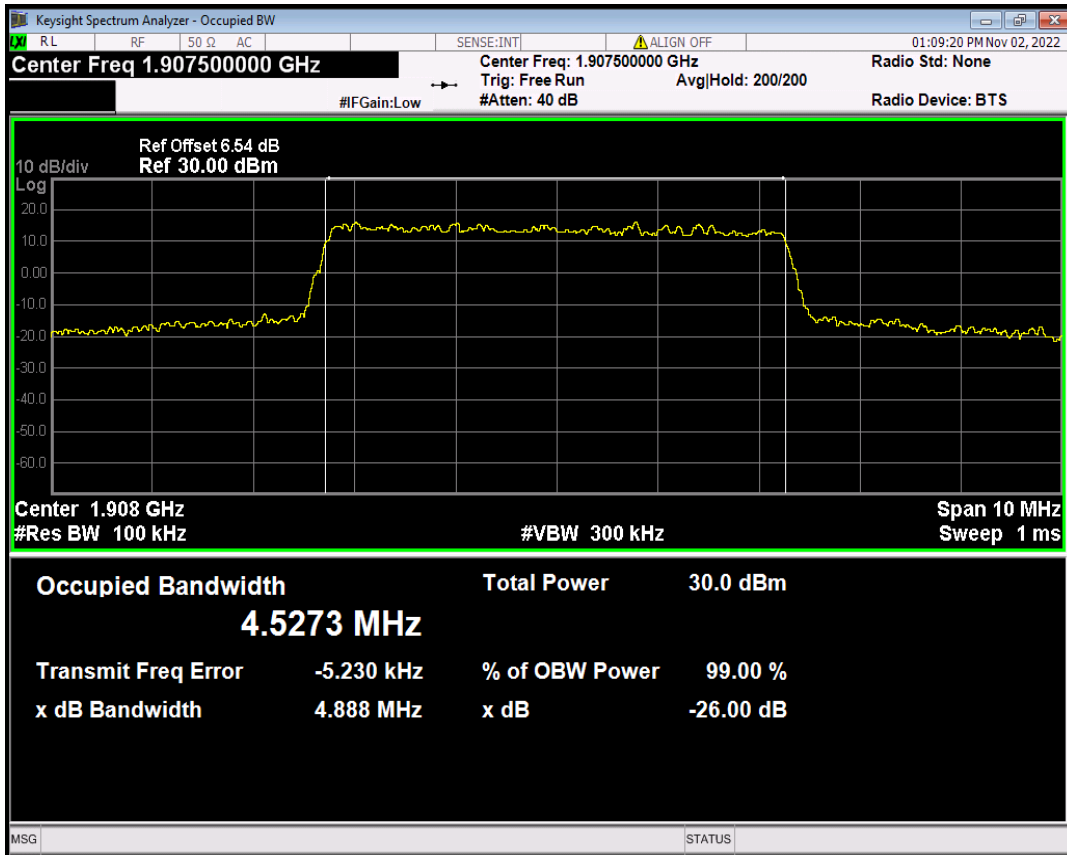

Band2 QPSK BW=3MHz Channel=19185 RB Size=15 Position=#0

Band2 QPSK BW=5MHz Channel=18625 RB Size=25 Position=#0

Band2 QPSK BW=5MHz Channel=18900 RB Size=25 Position=#0

Band2 QPSK BW=5MHz Channel=19175 RB Size=25 Position=#0