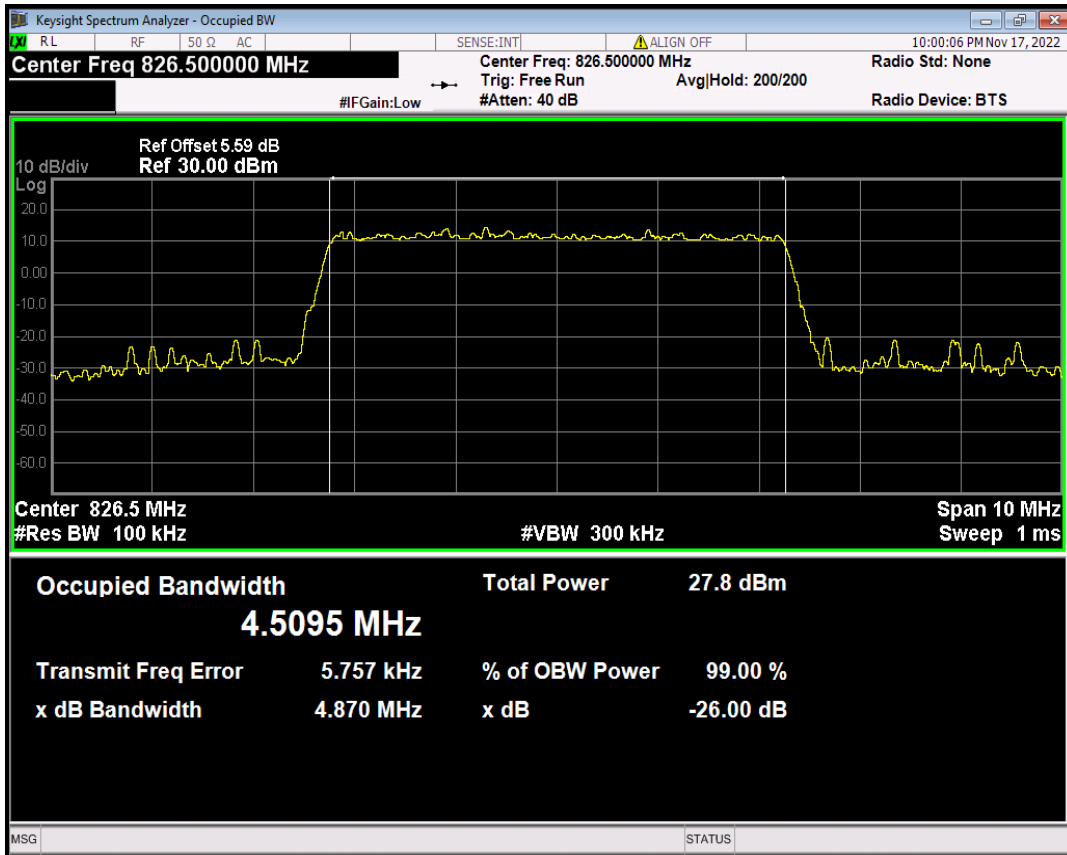

Band5 QPSK BW=5MHz Channel=20425 RB Size=25 Position=#0