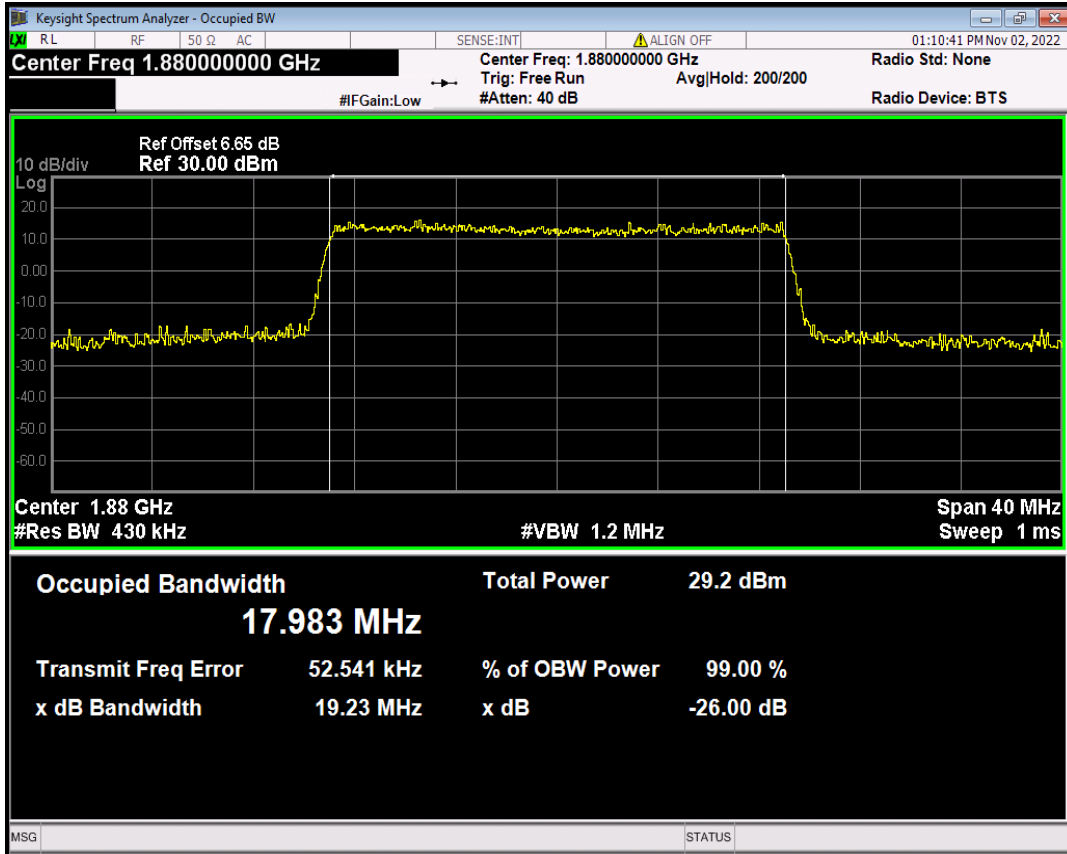

Band2 16QAM BW=20MHz Channel=18900 RB Size=100 Position=#0