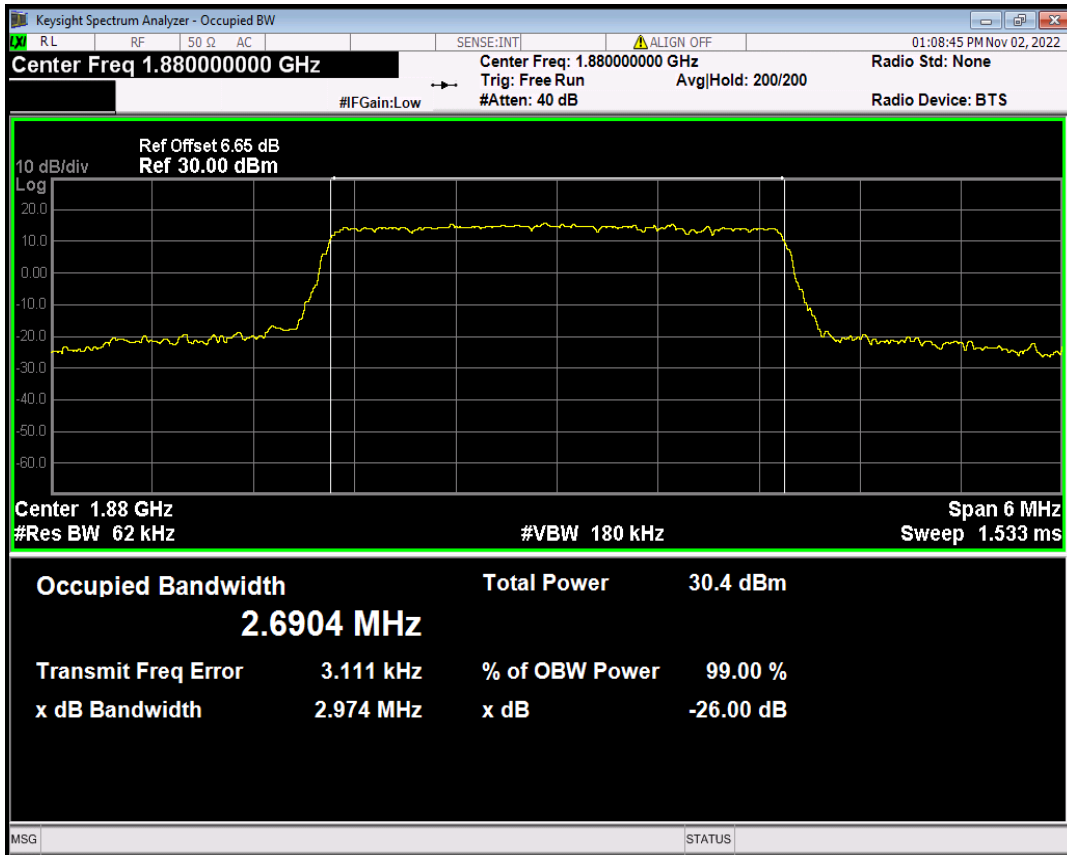

Band2 QPSK BW=20MHz Channel=18900 RB Size=100 Position=#0

Band2 QPSK BW=20MHz Channel=19100 RB Size=100 Position=#0

Band2 QPSK BW=3MHz Channel=18615 RB Size=15 Position=#0

Band2 QPSK BW=3MHz Channel=18900 RB Size=15 Position=#0