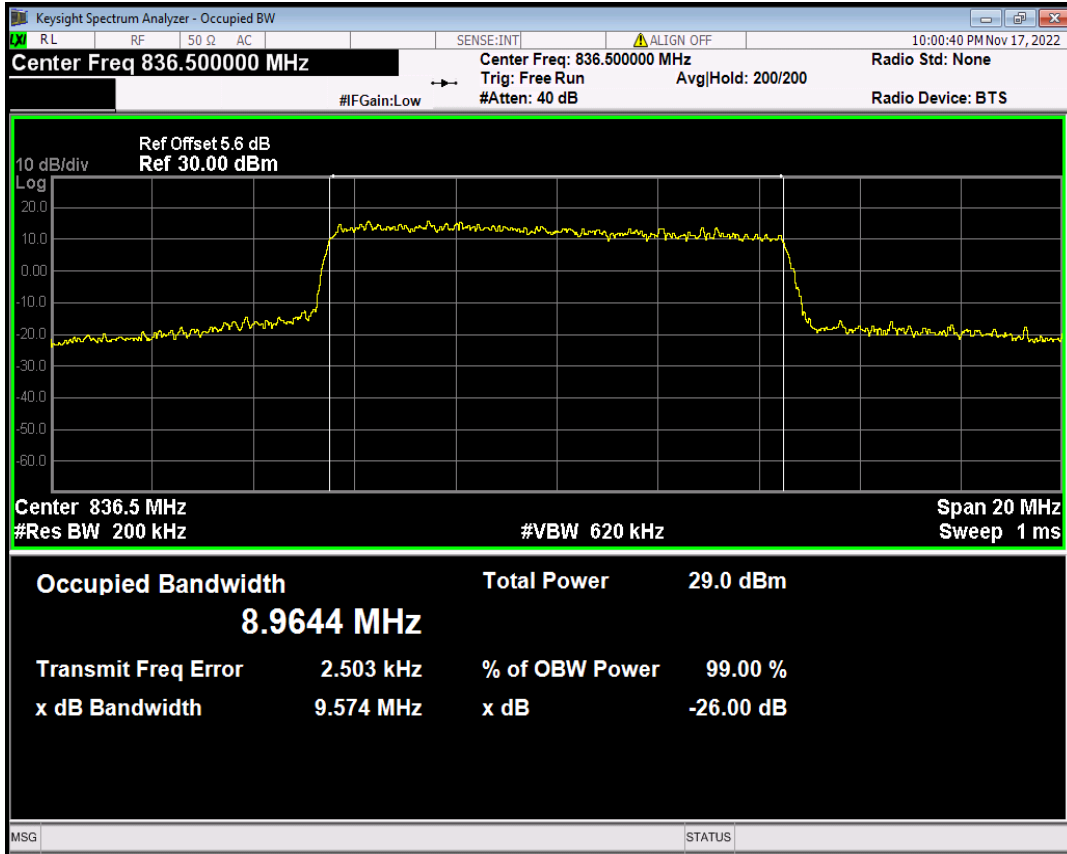

Band5 QPSK BW=10MHz Channel=20525 RB Size=50 Position=#0