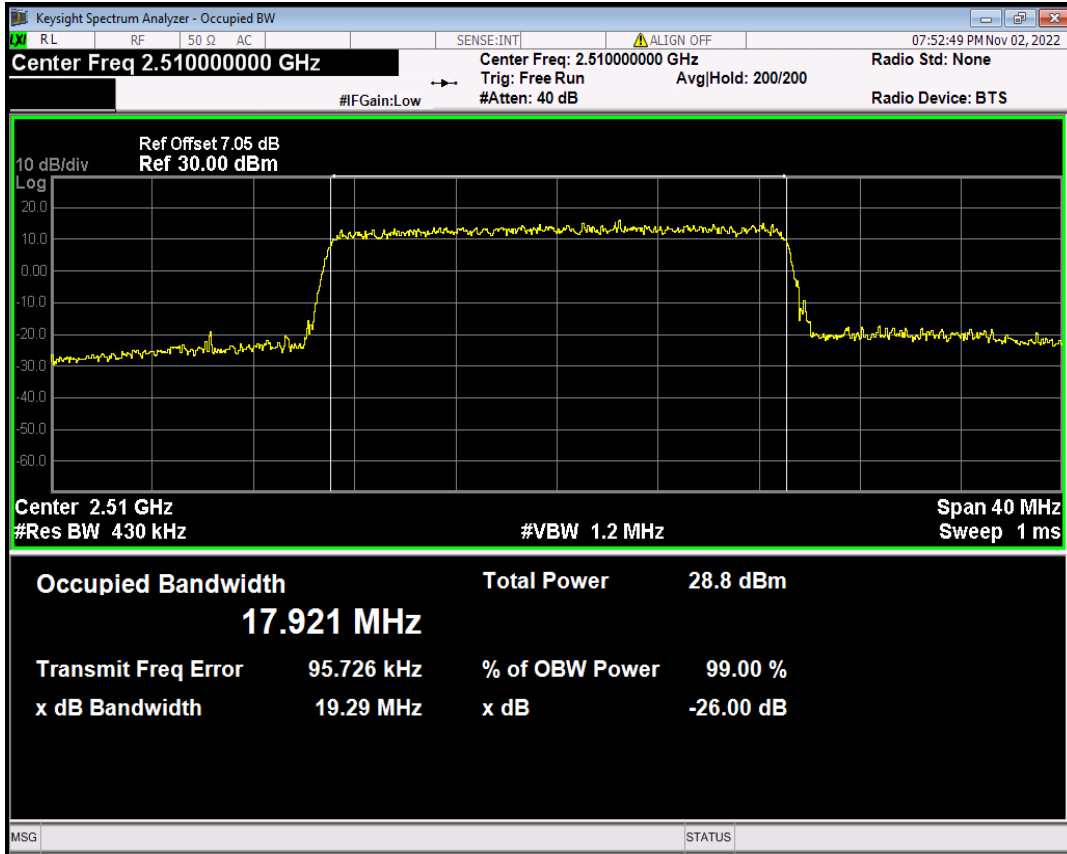

Band7 QPSK BW=20MHz Channel=20850 RB Size=100 Position=#0