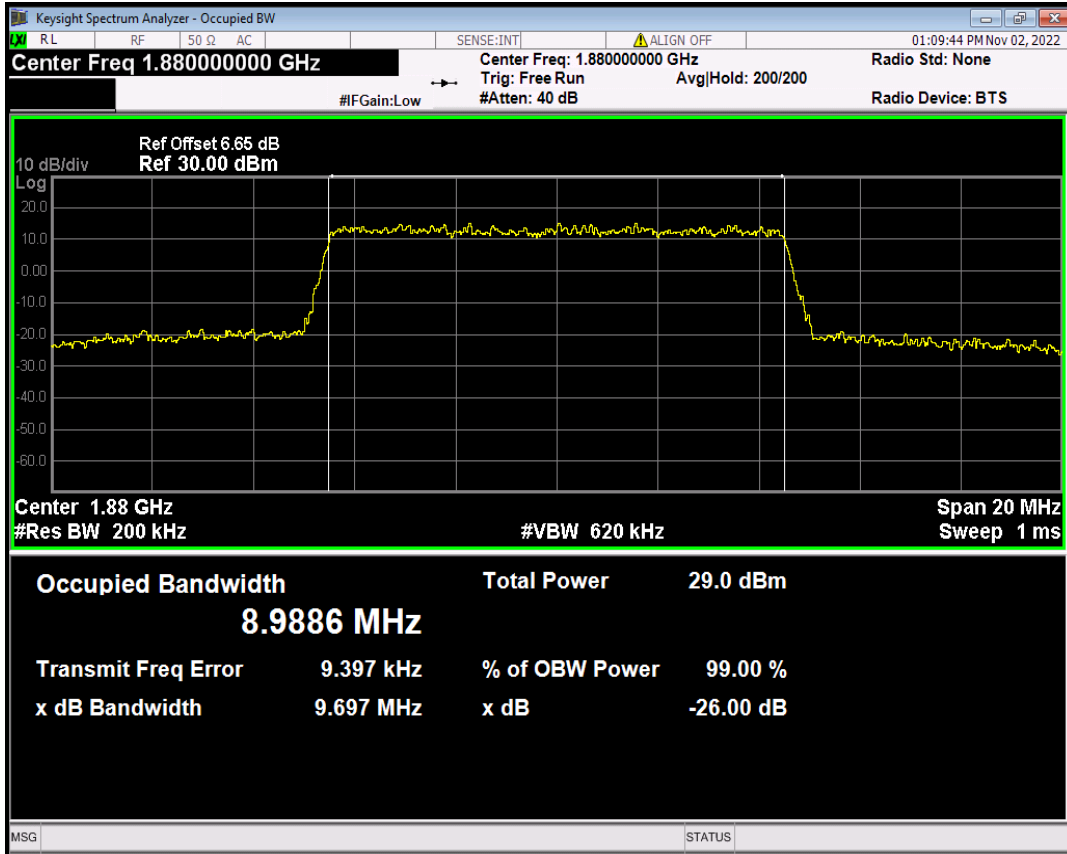

Band2 16QAM BW=10MHz Channel=18900 RB Size=50 Position=#0