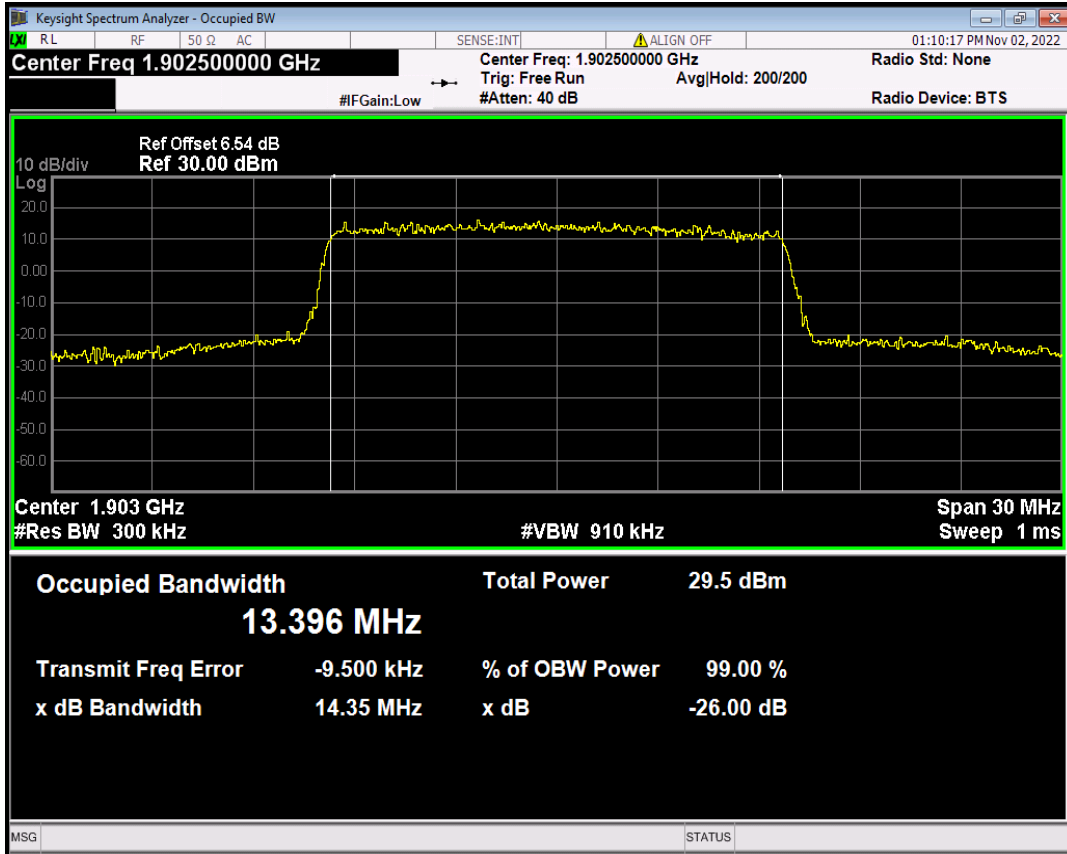

Band2 QPSK BW=15MHz Channel=19125 RB Size=75 Position=#0