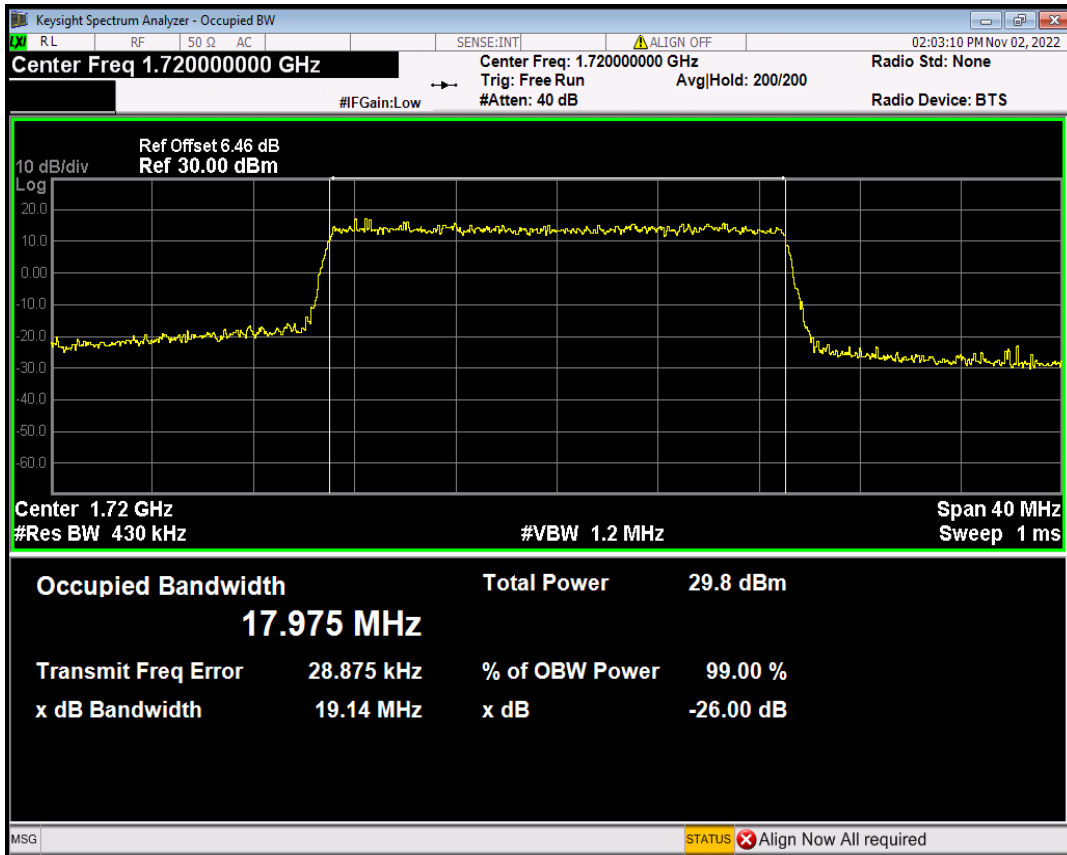

Band4 QPSK BW=15MHz Channel=20025 RB Size=75 Position=#0

Band4 QPSK BW=15MHz Channel=20175 RB Size=75 Position=#0

Band4 QPSK BW=15MHz Channel=20325 RB Size=75 Position=#0

Band4 QPSK BW=20MHz Channel=20050 RB Size=100 Position=#0