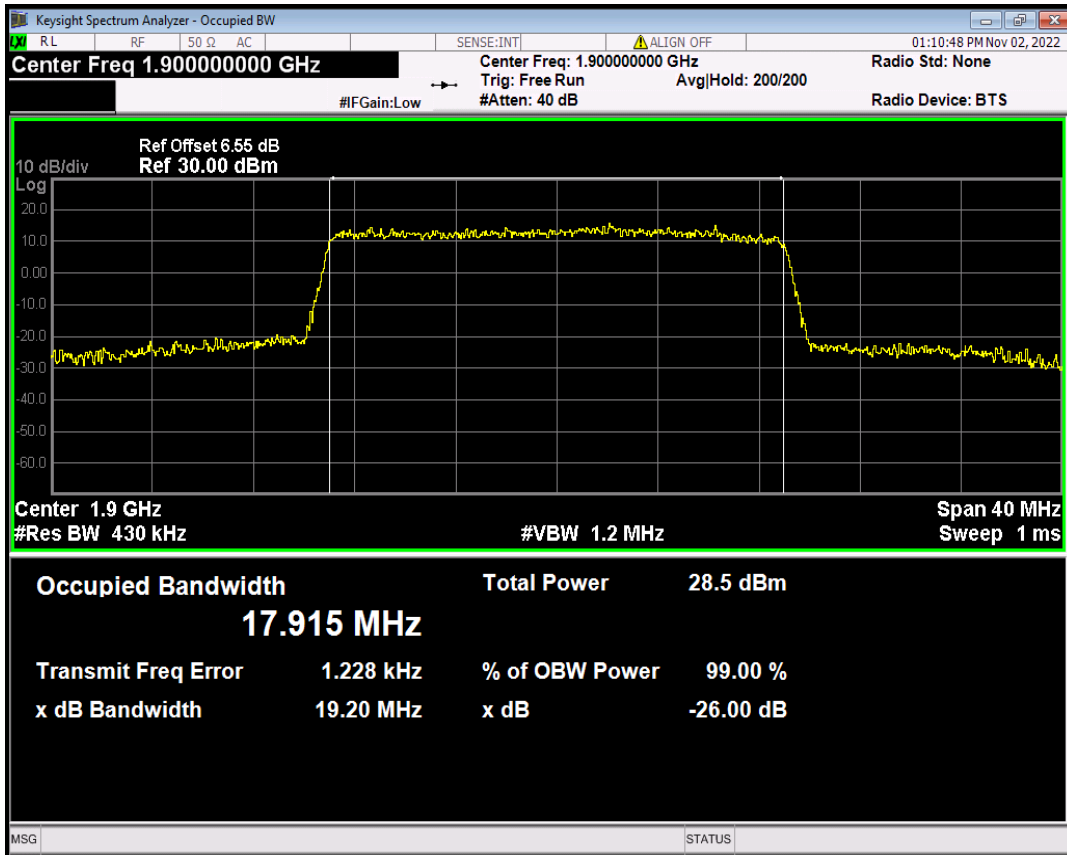

Band2 16QAM BW=15MHz Channel=19125 RB Size=75 Position=#0

Band2 16QAM BW=20MHz Channel=18700 RB Size=100 Position=#0

Band2 16QAM BW=20MHz Channel=18900 RB Size=100 Position=#0

Band2 16QAM BW=20MHz Channel=19100 RB Size=100 Position=#0