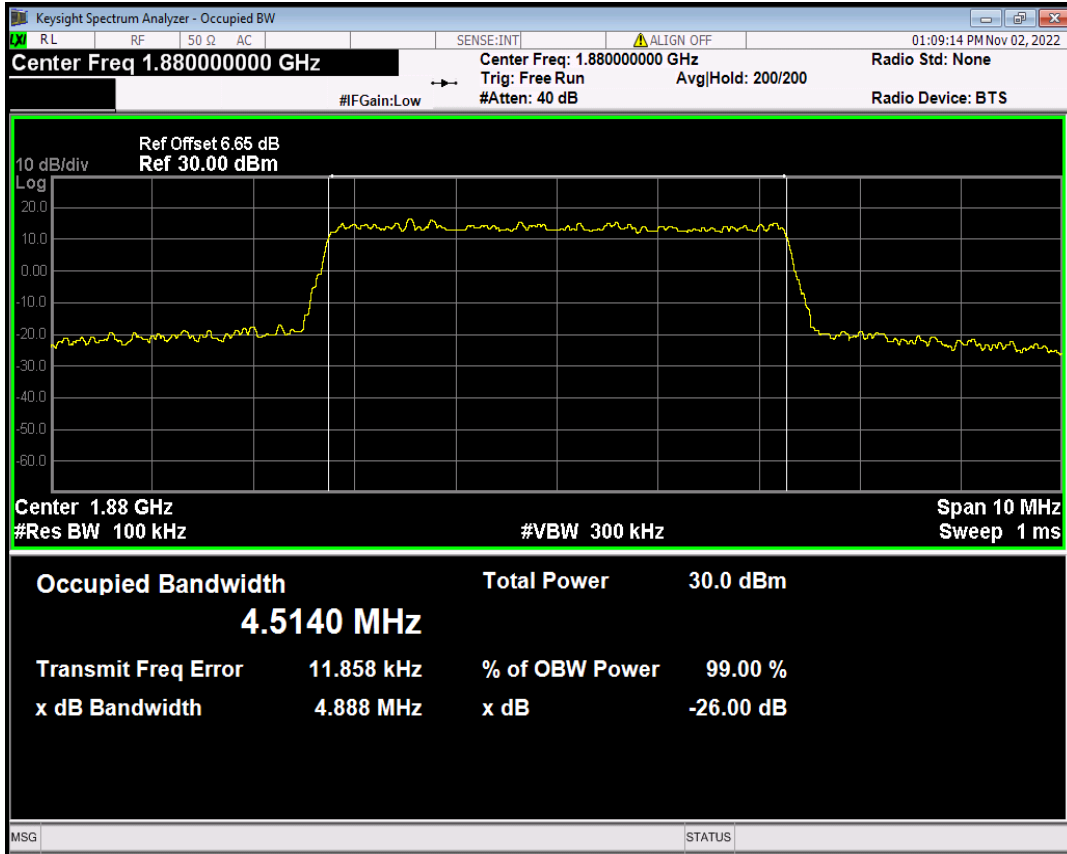

Band2 QPSK BW=5MHz Channel=18900 RB Size=25 Position=#0