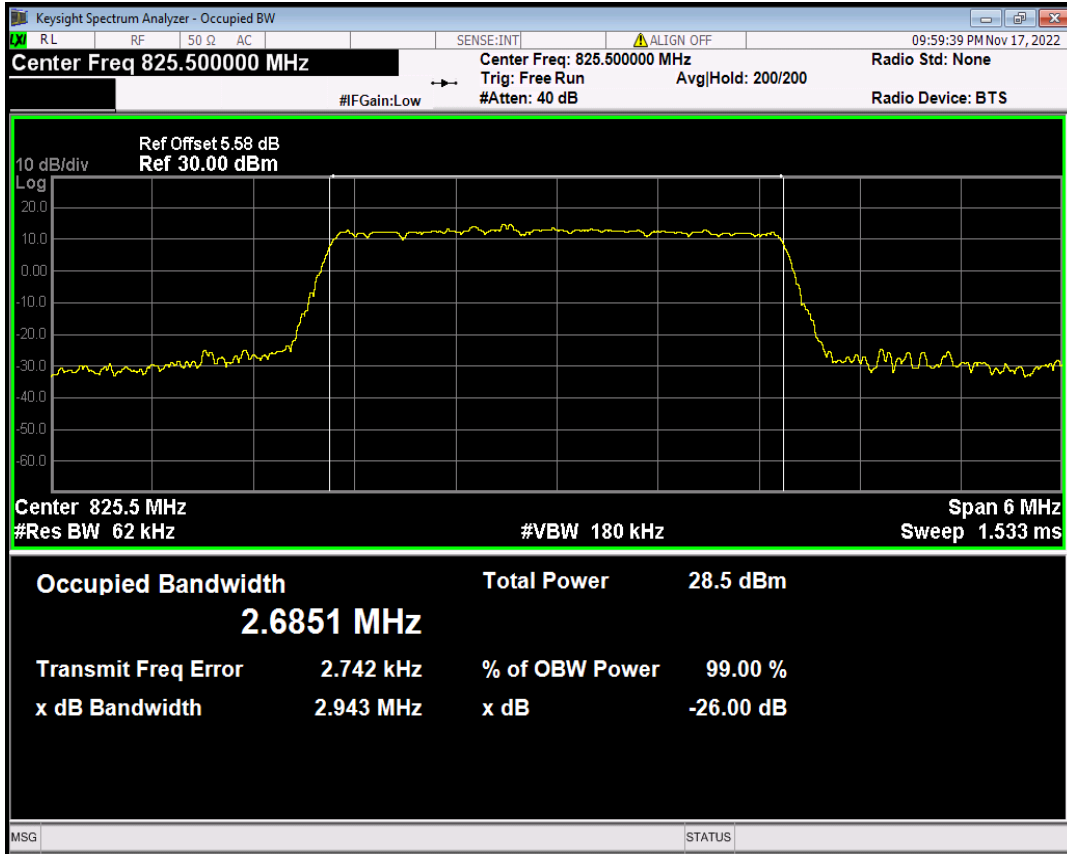

Band5 QPSK BW=3MHz Channel=20415 RB Size=15 Position=#0