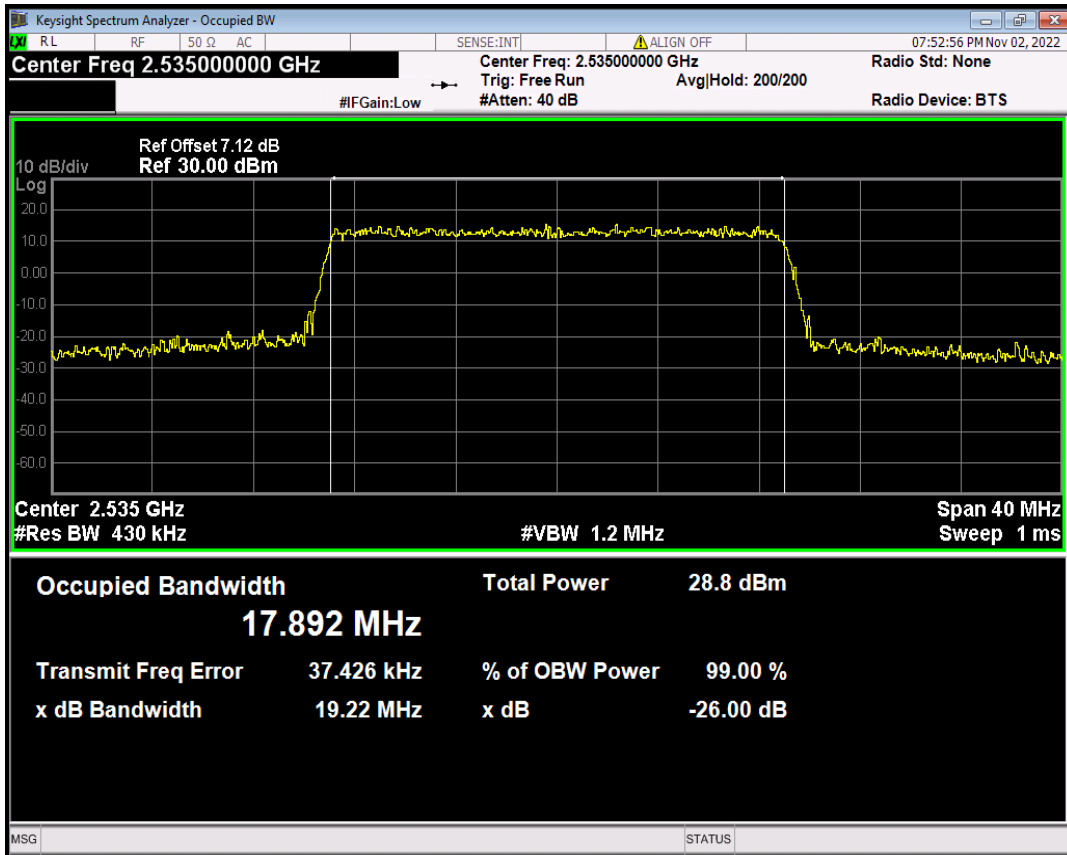

Band7 QPSK BW=15MHz Channel=21100 RB Size=75 Position=#0

Band7 QPSK BW=15MHz Channel=21375 RB Size=75 Position=#0

Band7 QPSK BW=20MHz Channel=20850 RB Size=100 Position=#0

Band7 QPSK BW=20MHz Channel=21100 RB Size=100 Position=#0