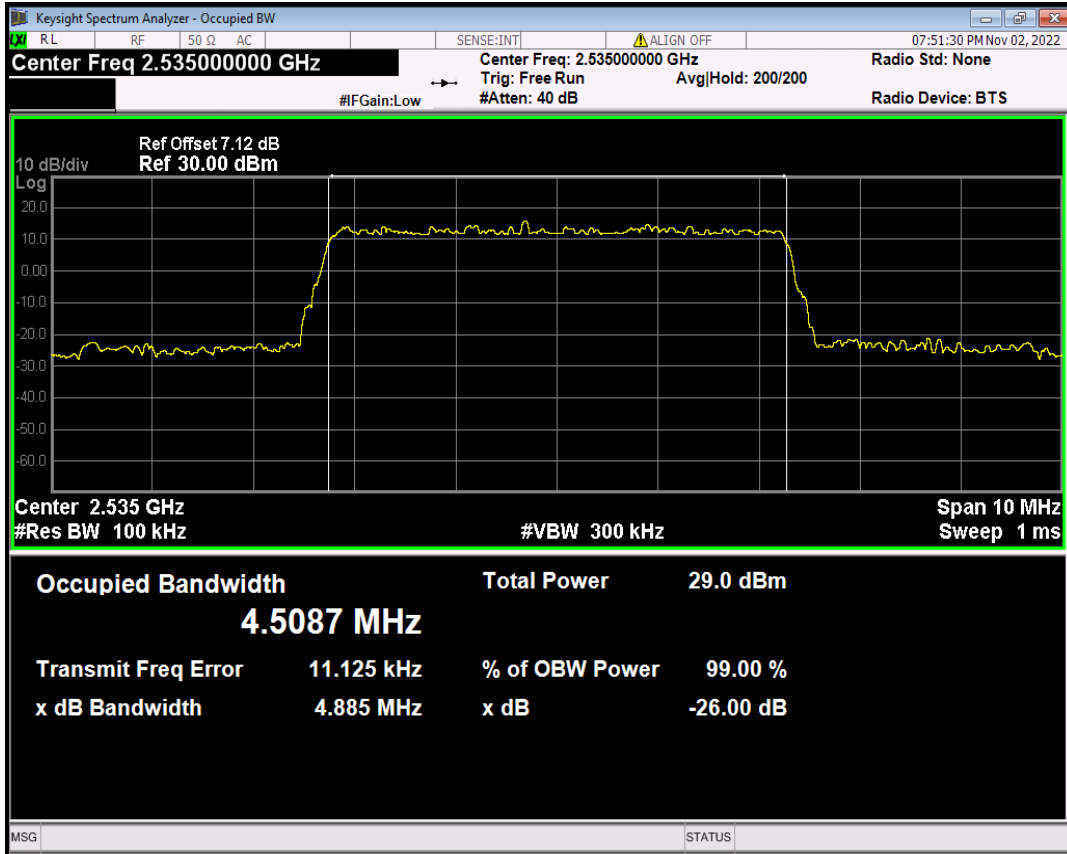

Band7 QPSK BW=5MHz Channel=21100 RB Size=25 Position=#0