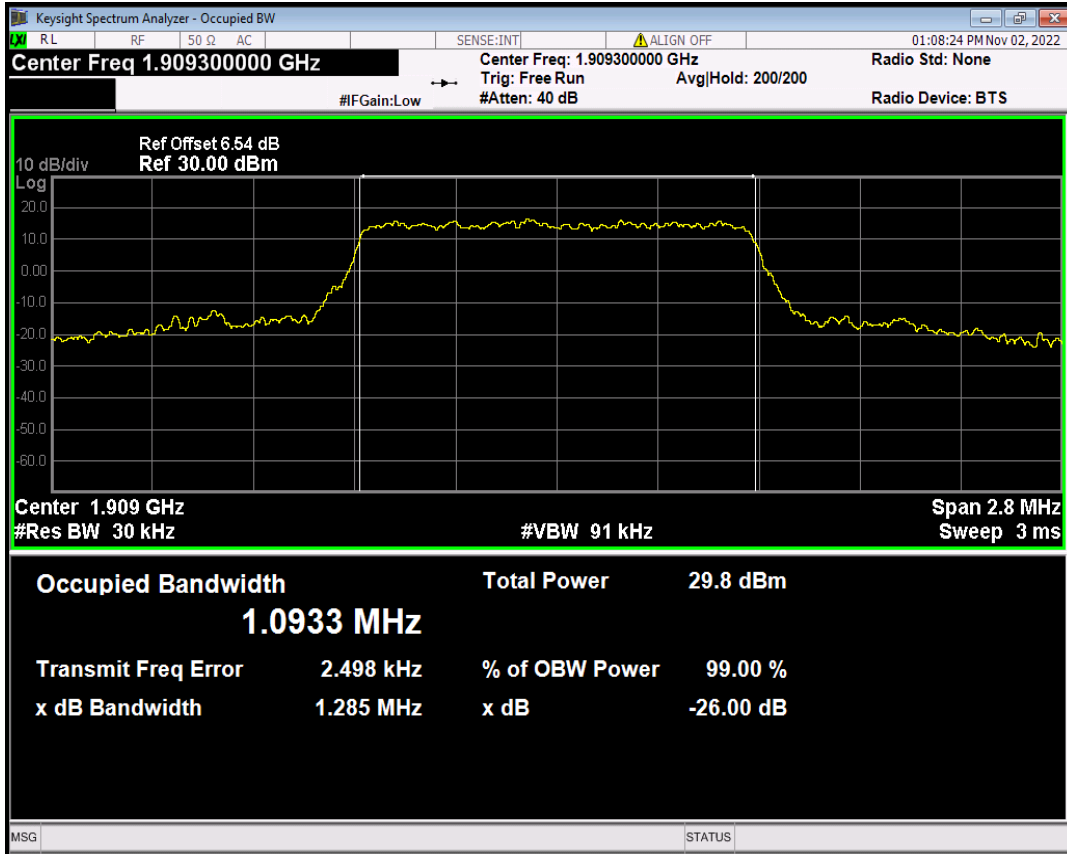

Band2 QPSK BW=1.4MHz Channel=19193 RB Size=6 Position=#0