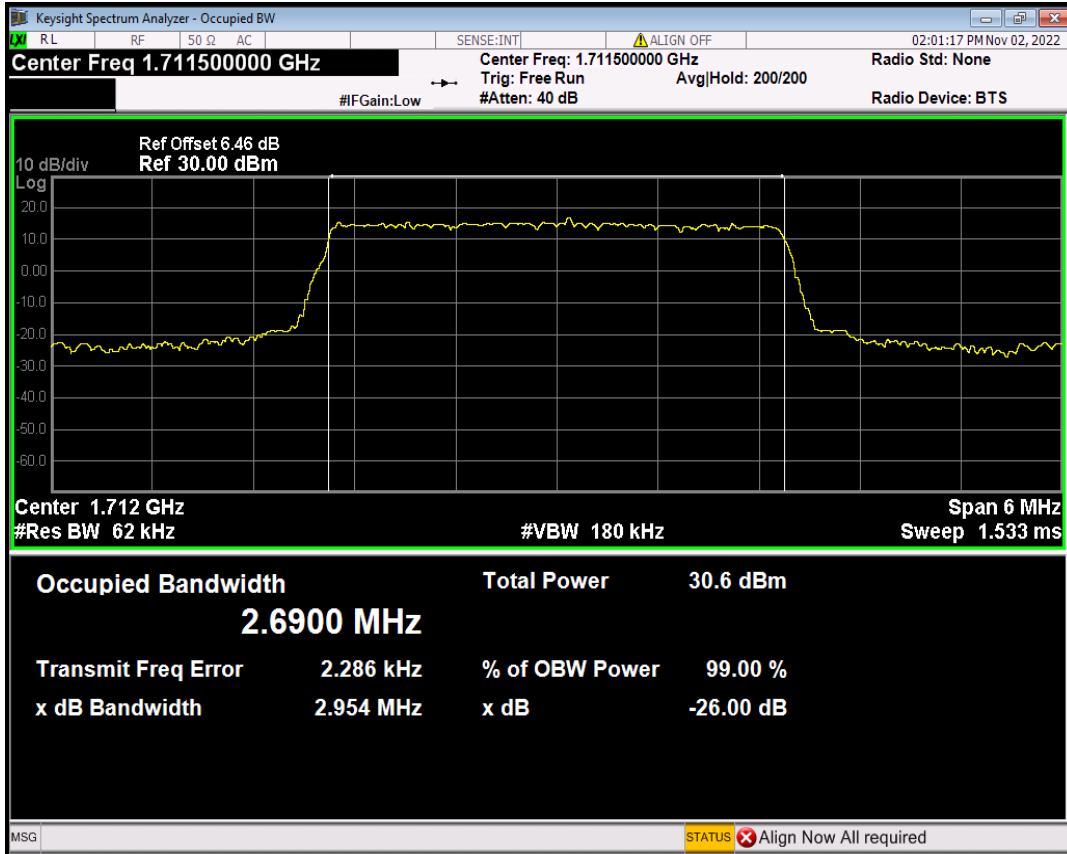

Band4 QPSK BW=3MHz Channel=19965 RB Size=15 Position=#0