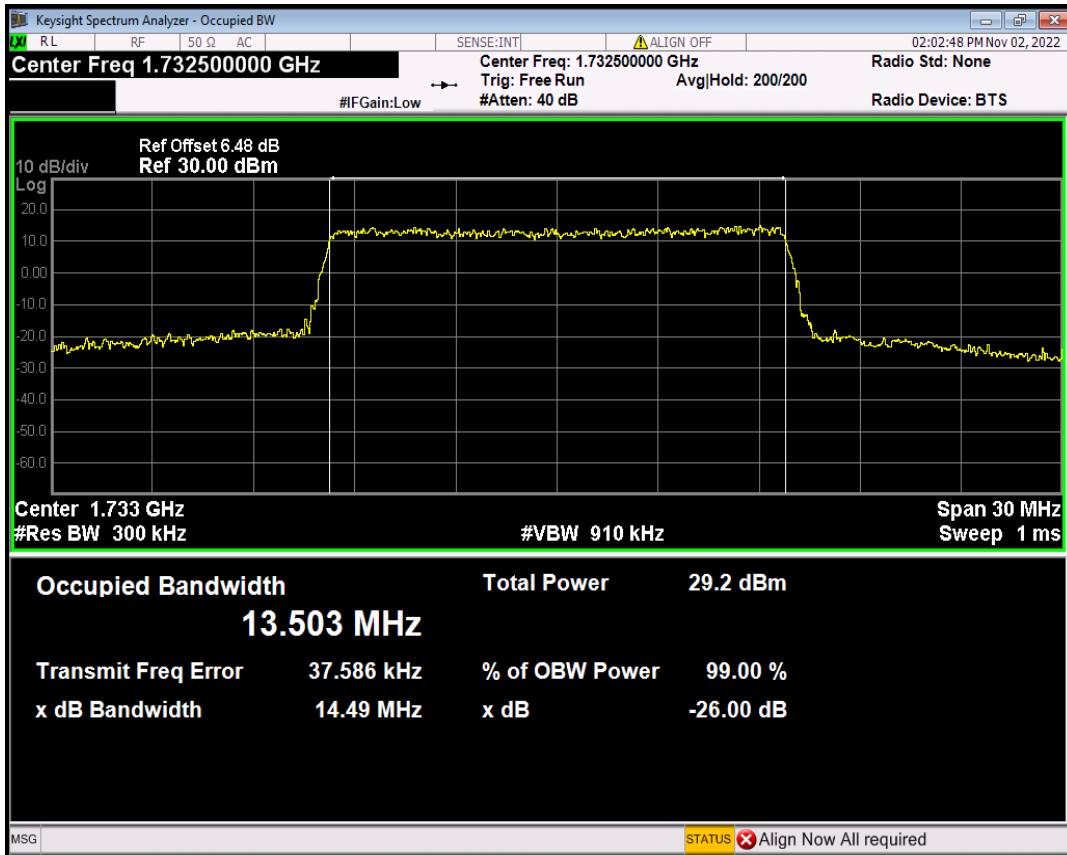

Band4 QPSK BW=15MHz Channel=20175 RB Size=75 Position=#0