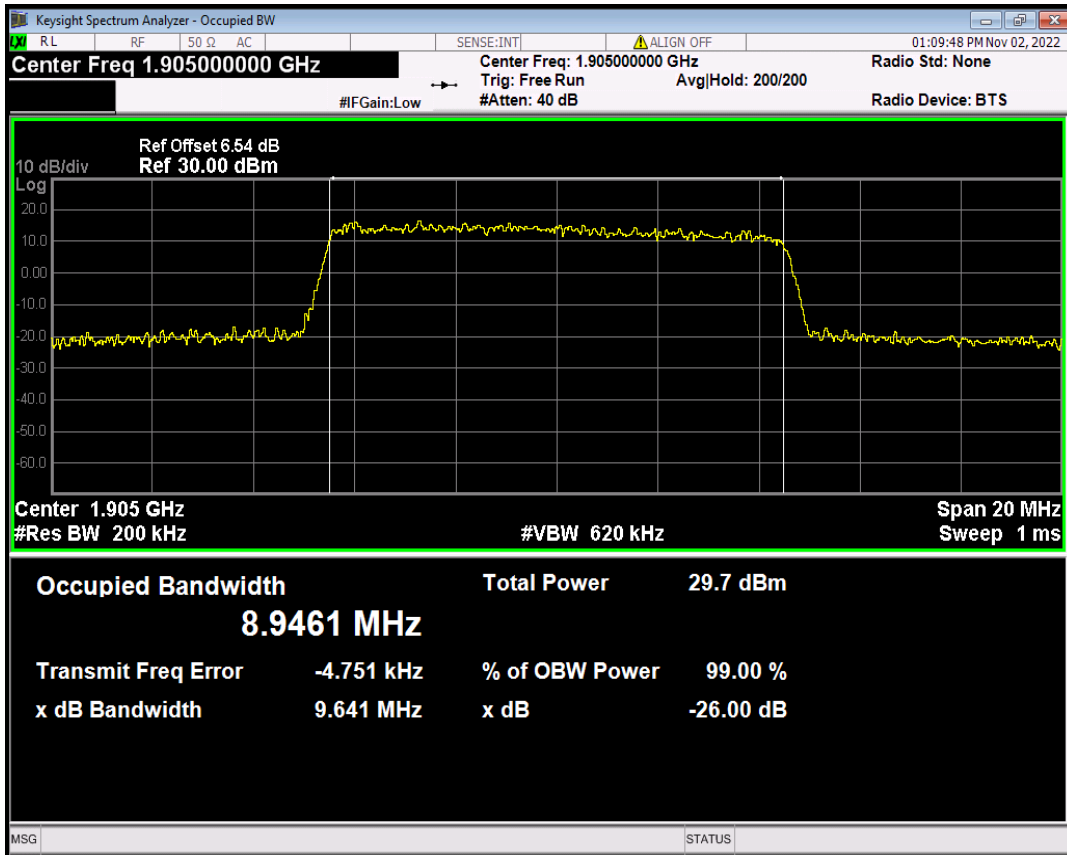

Band2 QPSK BW=1.4MHz Channel=19193 RB Size=6 Position=#0

Band2 QPSK BW=10MHz Channel=18650 RB Size=50 Position=#0

Band2 QPSK BW=10MHz Channel=18900 RB Size=50 Position=#0

Band2 QPSK BW=10MHz Channel=19150 RB Size=50 Position=#0