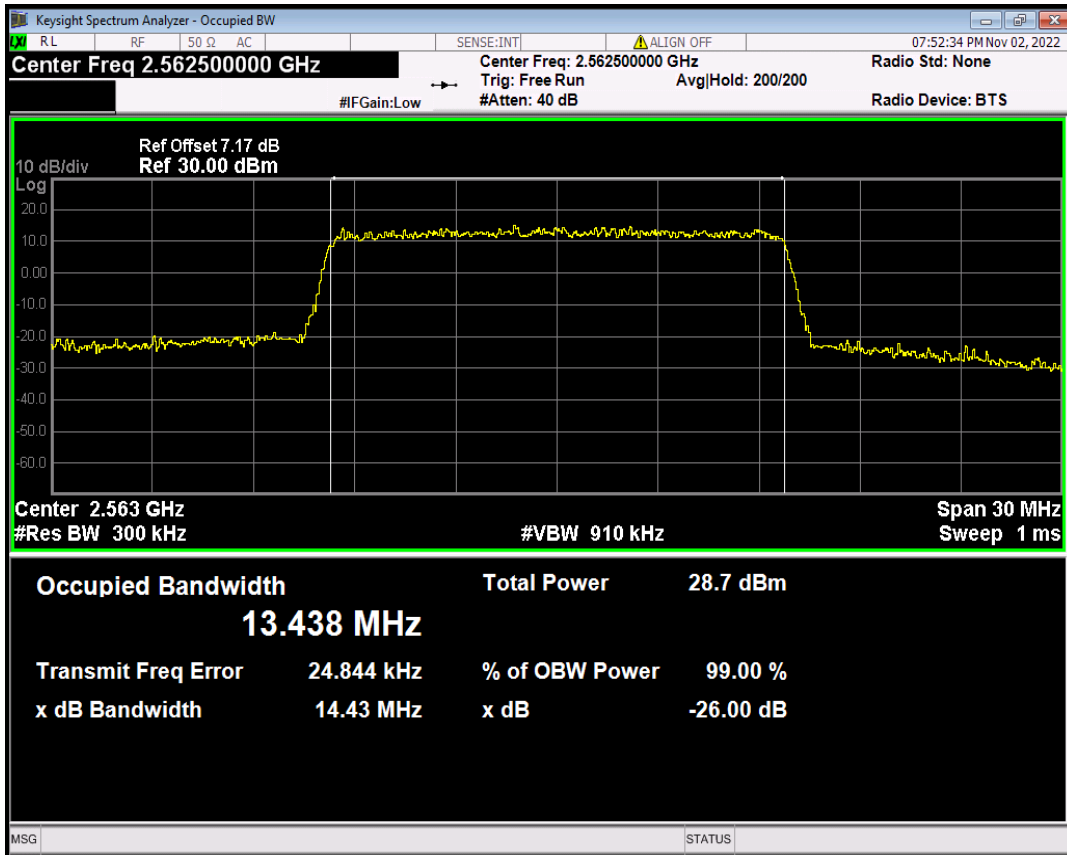

Band7 QPSK BW=15MHz Channel=21375 RB Size=75 Position=#0