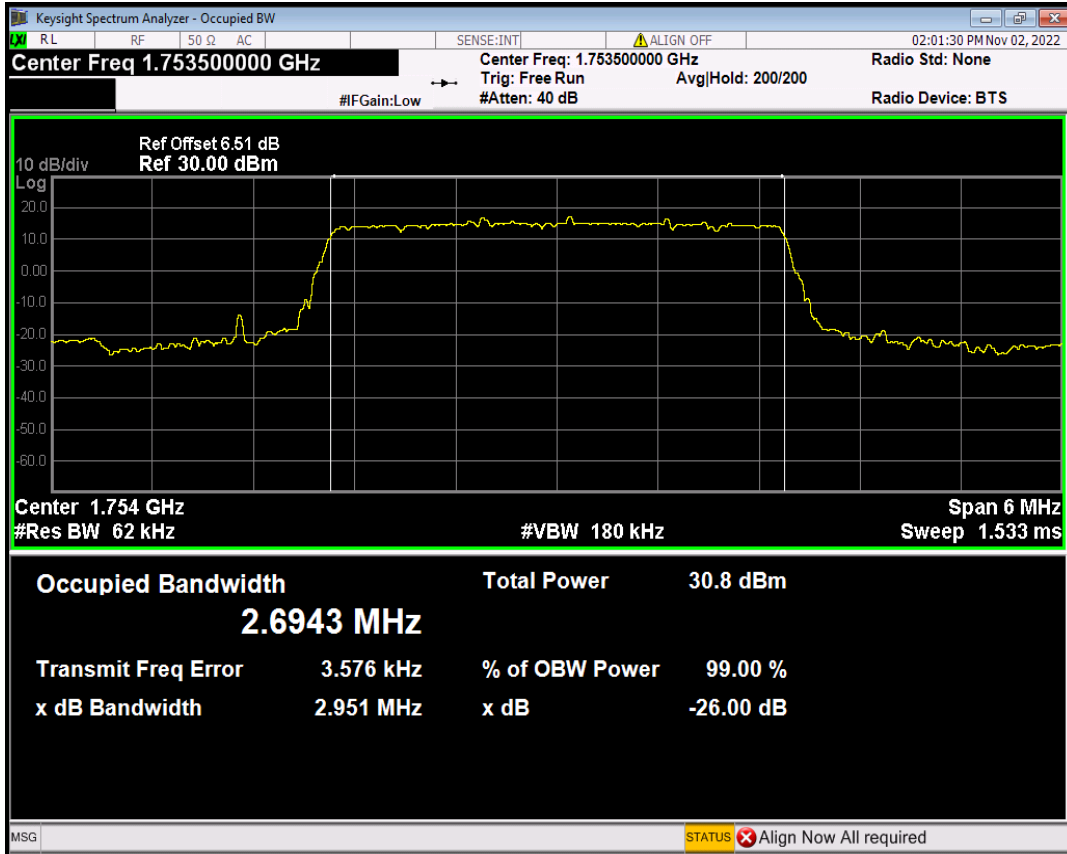

Band4 QPSK BW=3MHz Channel=20385 RB Size=15 Position=#0