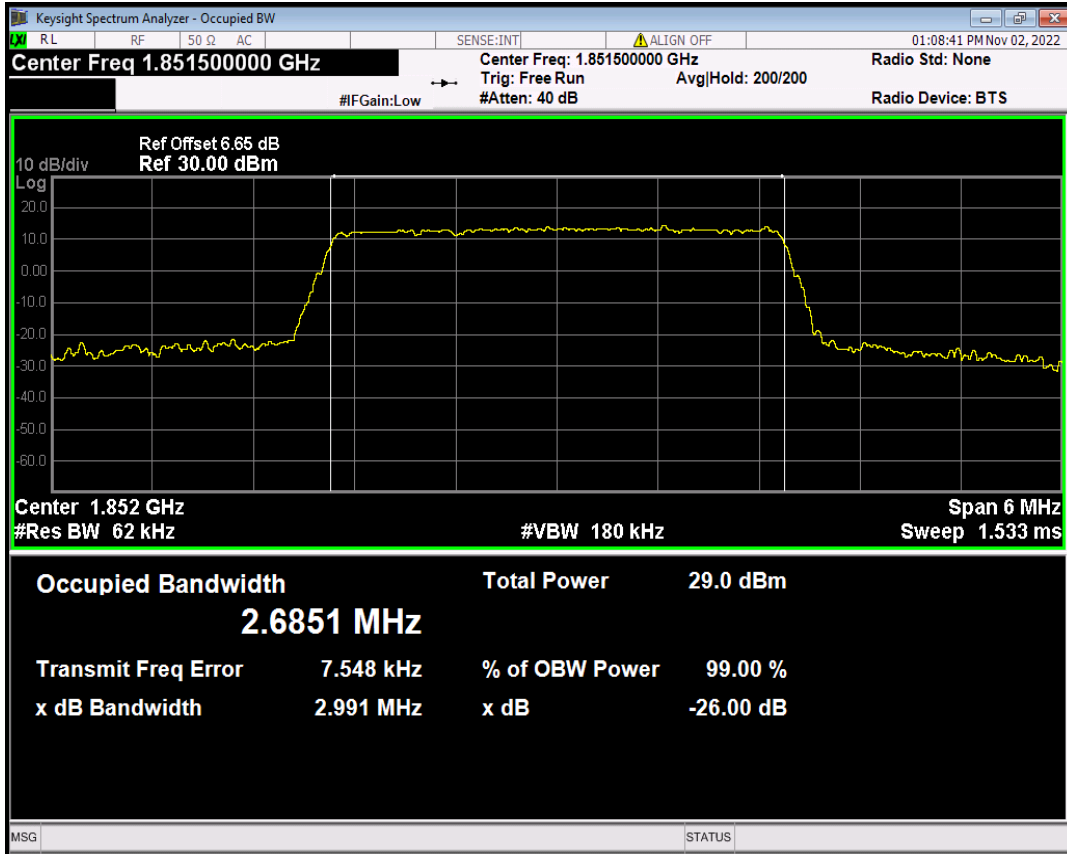

Band2 16QAM BW=3MHz Channel=18615 RB Size=15 Position=#0