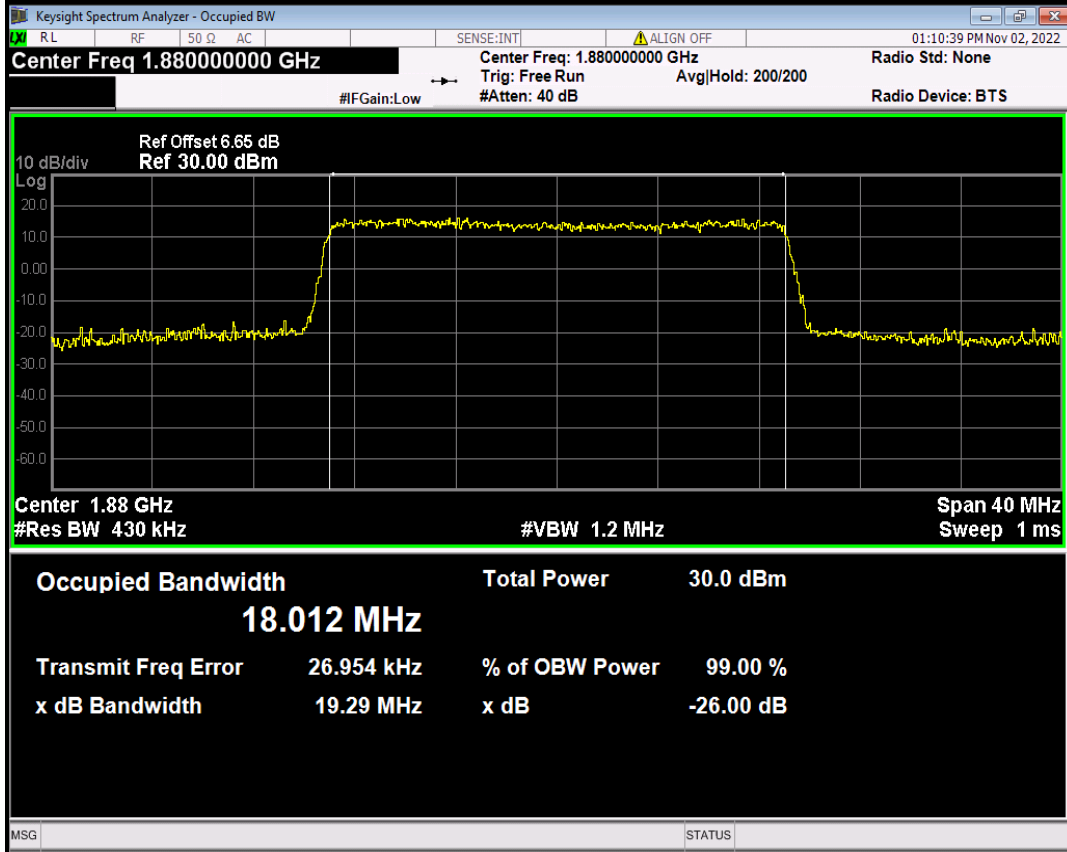

Band2 QPSK BW=20MHz Channel=18900 RB Size=100 Position=#0