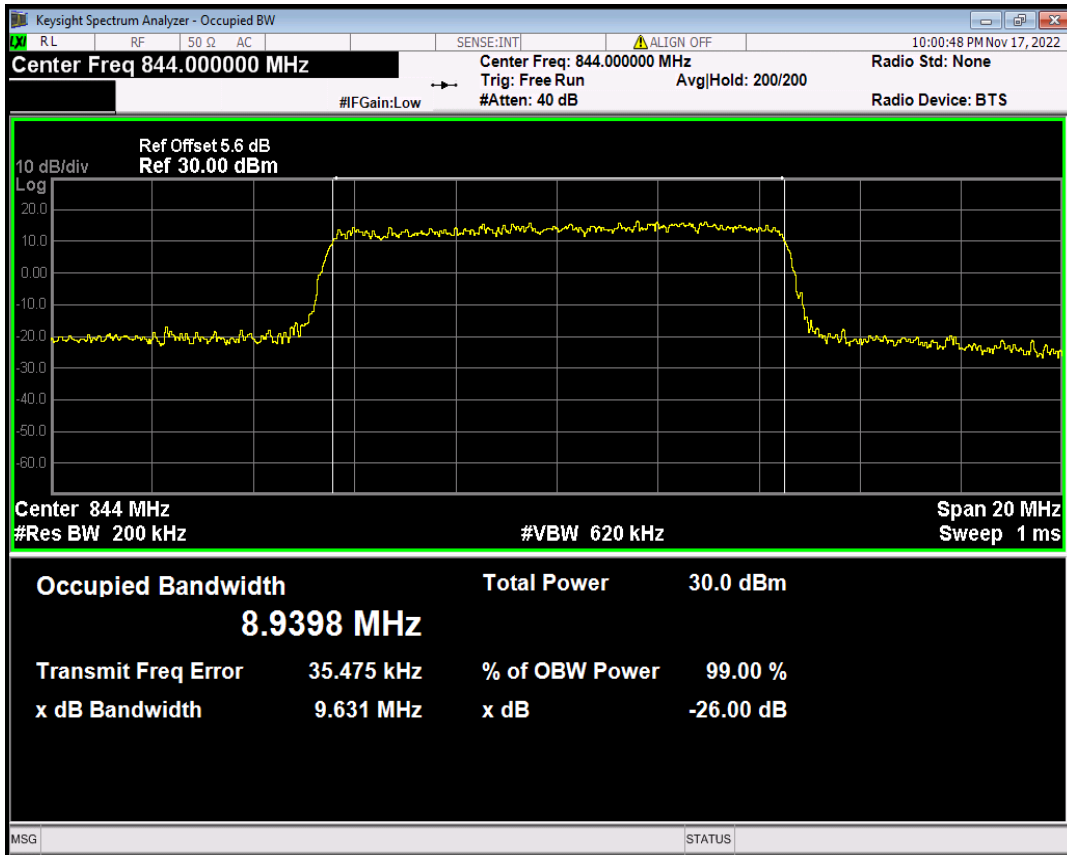

Band5 QPSK BW=10MHz Channel=20600 RB Size=50 Position=#0