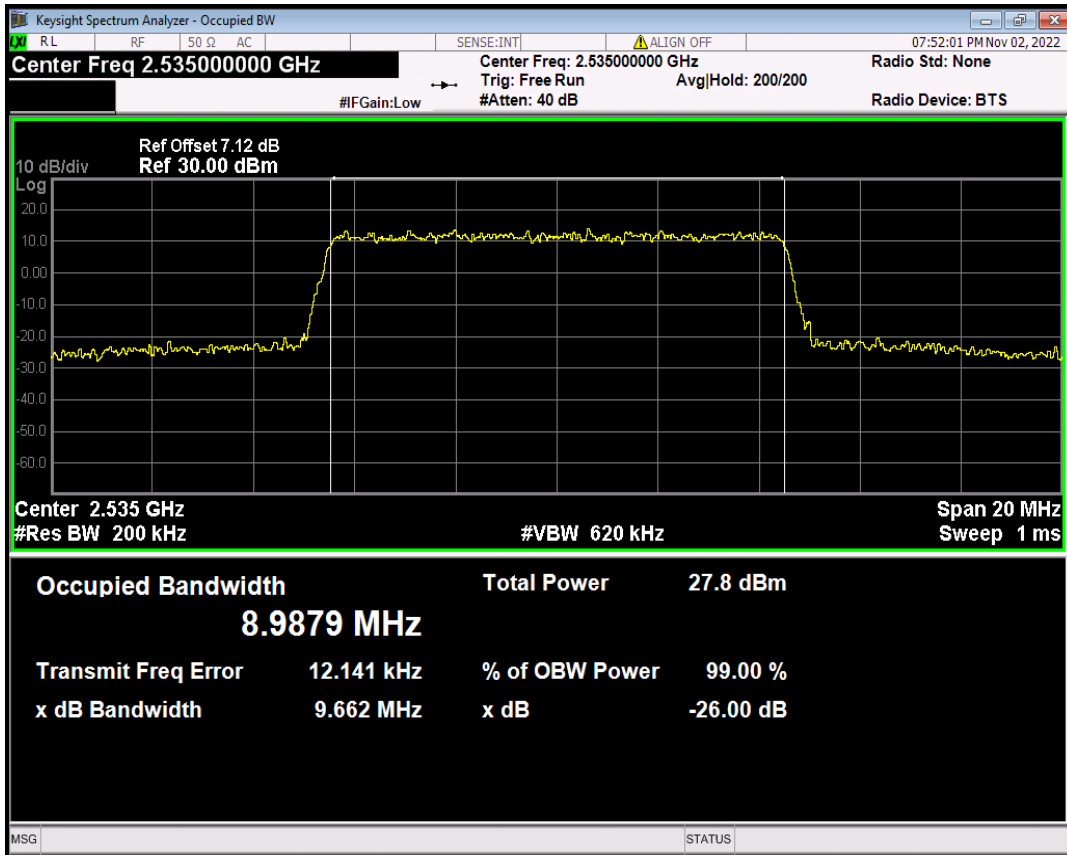

Band7 16QAM BW=10MHz Channel=21100 RB Size=50 Position=#0