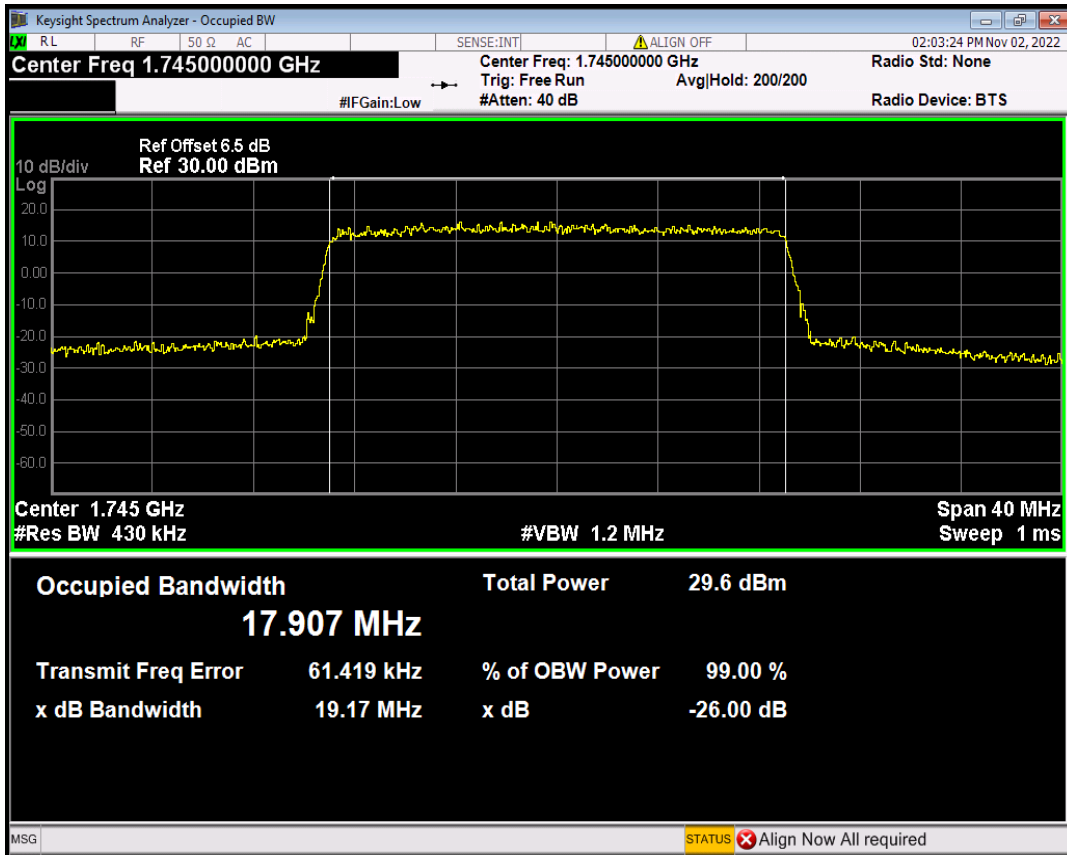

Band4 QPSK BW=20MHz Channel=20300 RB Size=100 Position=#0