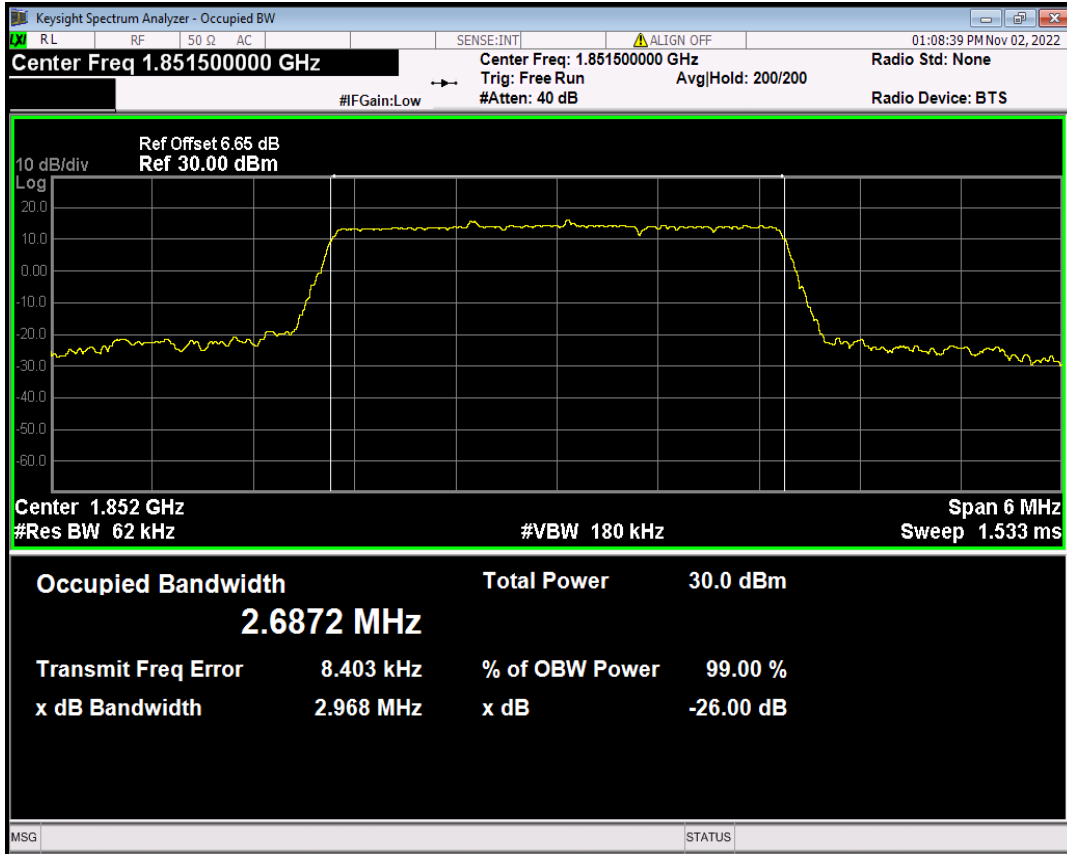

Band2 QPSK BW=3MHz Channel=18615 RB Size=15 Position=#0