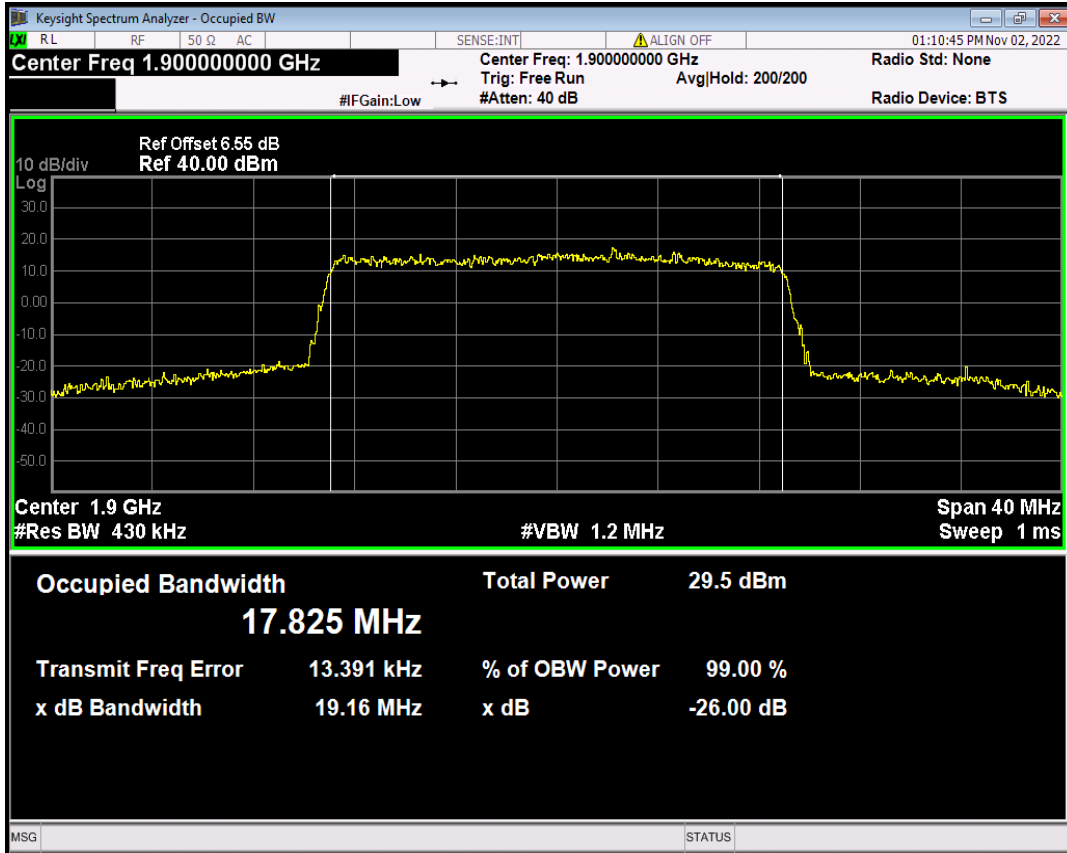

Band2 QPSK BW=20MHz Channel=19100 RB Size=100 Position=#0