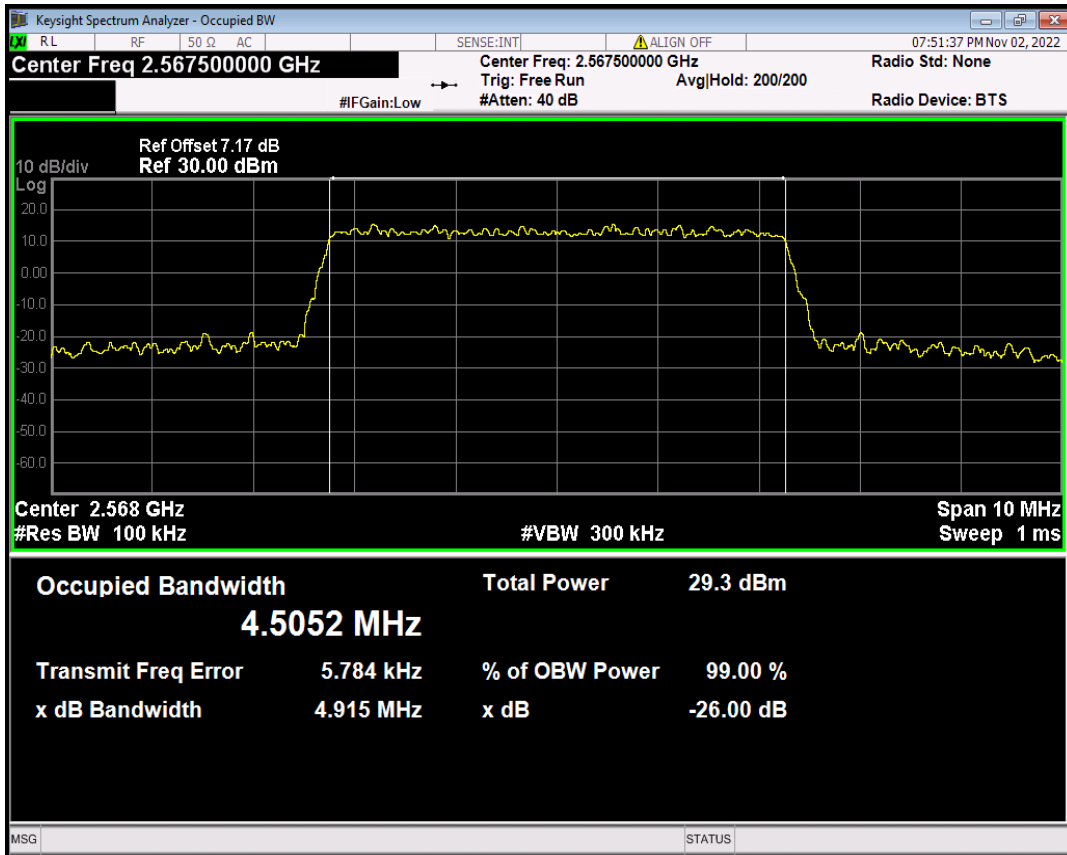

Band7 QPSK BW=20MHz Channel=21350 RB Size=100 Position=#0

Band7 QPSK BW=5MHz Channel=20775 RB Size=25 Position=#0

Band7 QPSK BW=5MHz Channel=21100 RB Size=25 Position=#0

Band7 QPSK BW=5MHz Channel=21425 RB Size=25 Position=#0