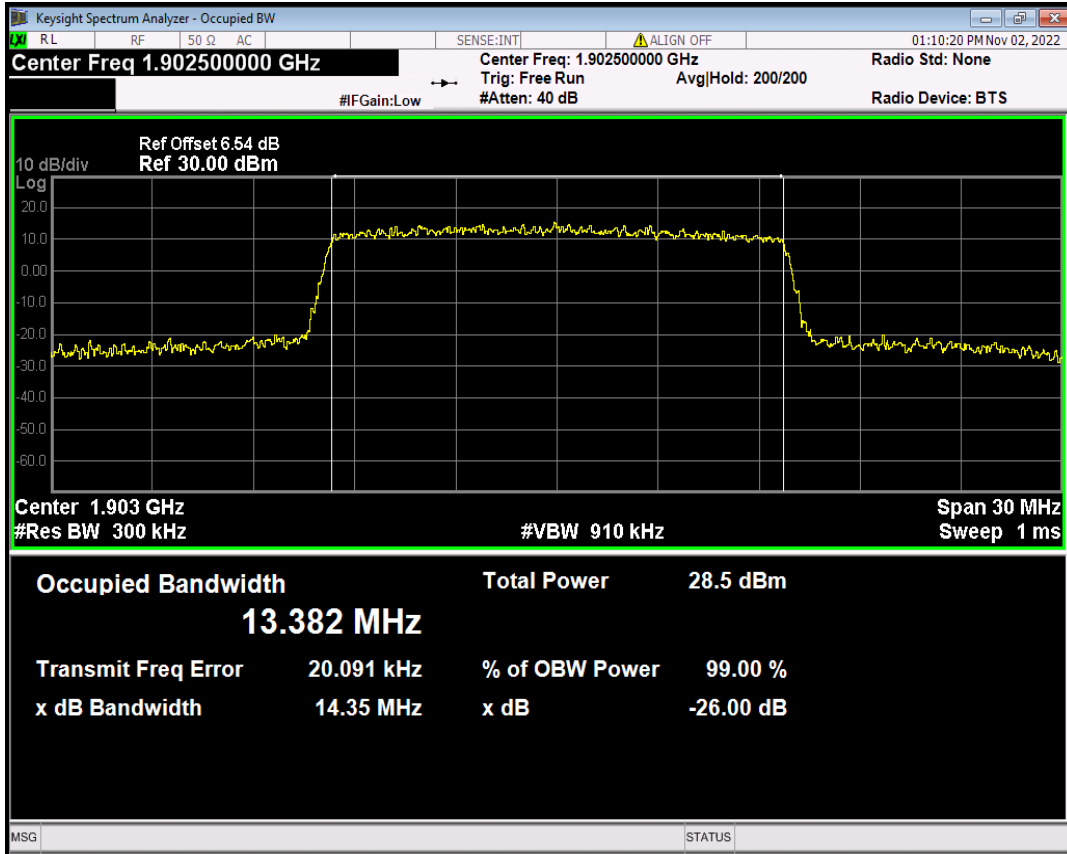

Band2 16QAM BW=15MHz Channel=19125 RB Size=75 Position=#0