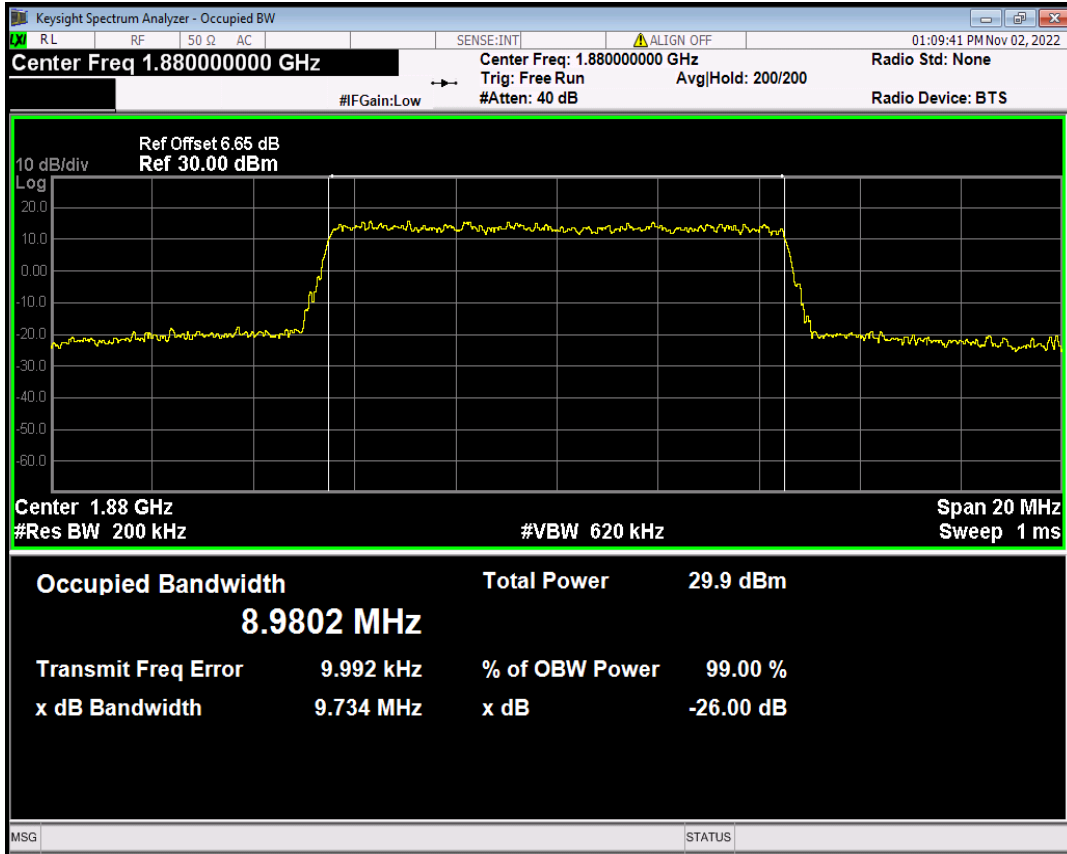

Band2 QPSK BW=10MHz Channel=18900 RB Size=50 Position=#0