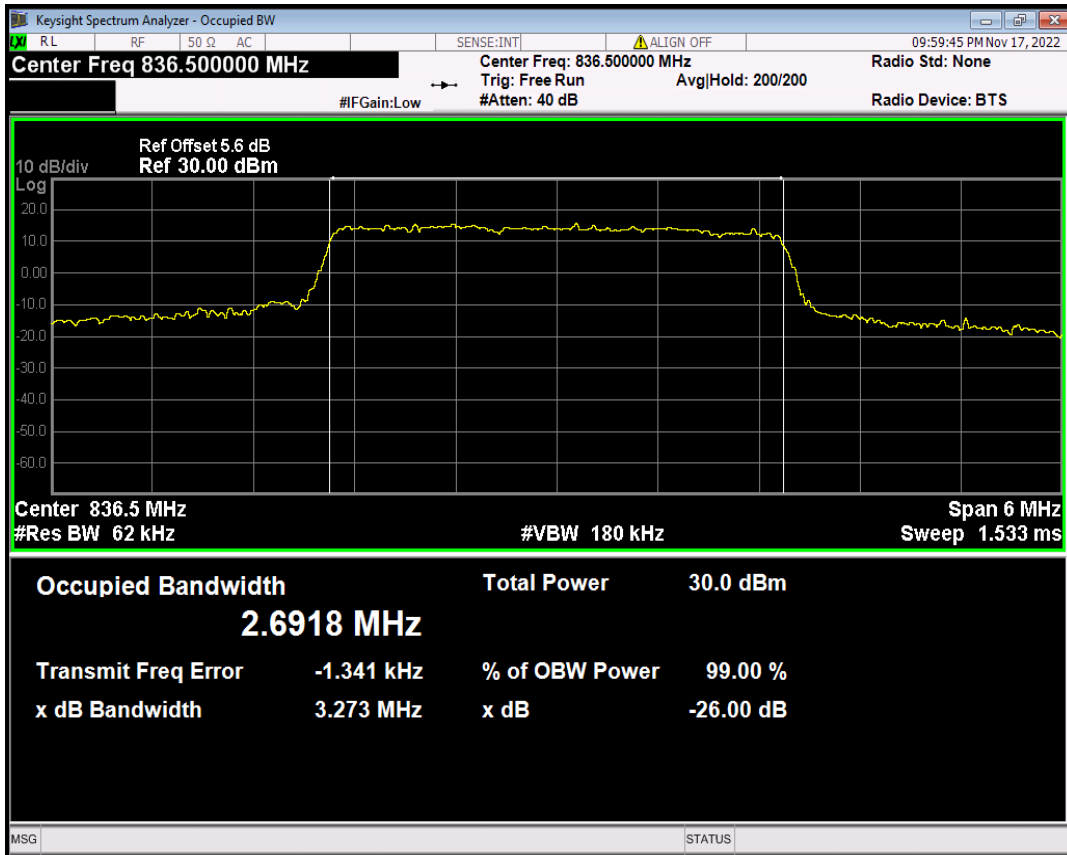

Band5 QPSK BW=10MHz Channel=20525 RB Size=50 Position=#0

Band5 QPSK BW=10MHz Channel=20600 RB Size=50 Position=#0

Band5 QPSK BW=3MHz Channel=20415 RB Size=15 Position=#0

Band5 QPSK BW=3MHz Channel=20525 RB Size=15 Position=#0