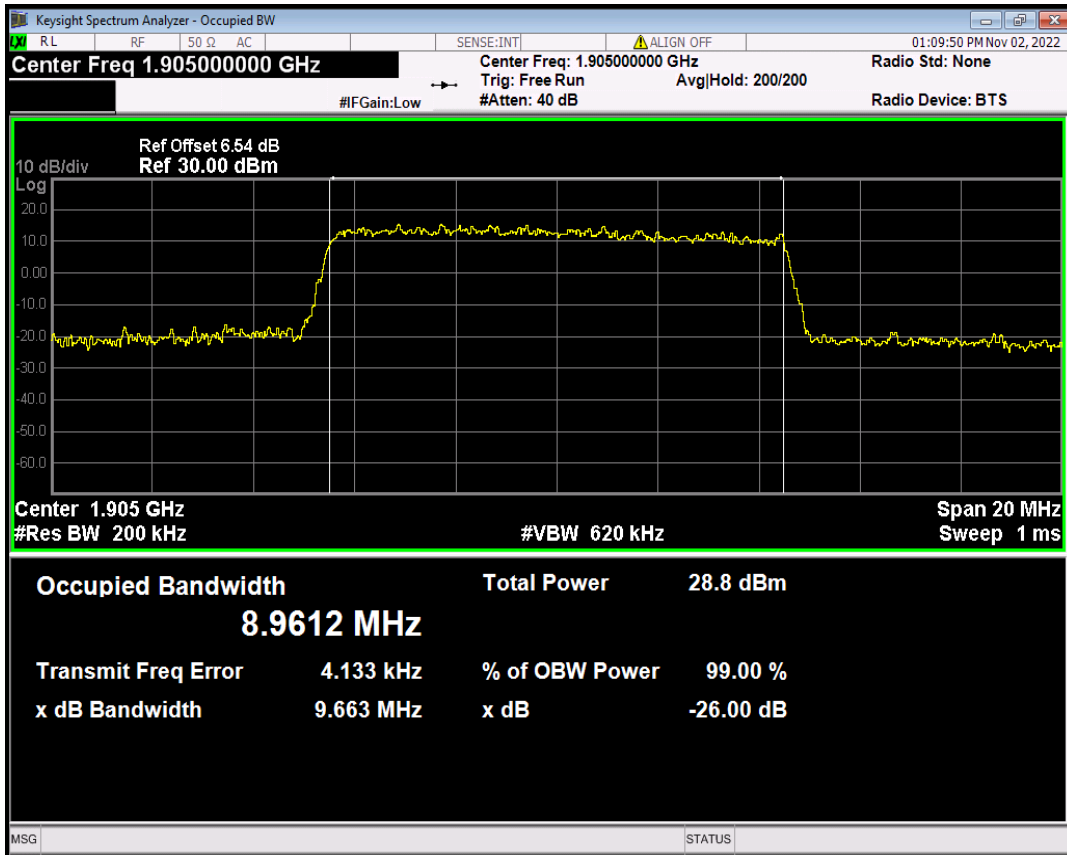

Band2 16QAM BW=10MHz Channel=19150 RB Size=50 Position=#0