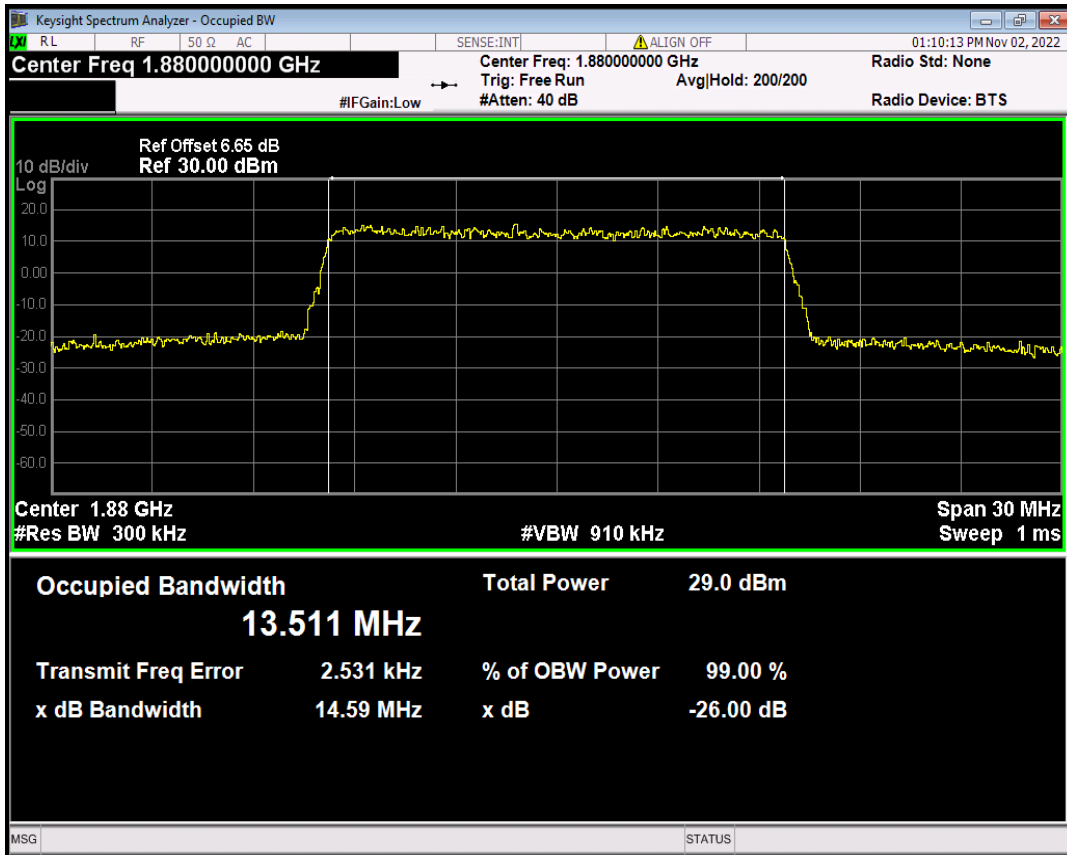

Band2 16QAM BW=10MHz Channel=18900 RB Size=50 Position=#0

Band2 16QAM BW=10MHz Channel=19150 RB Size=50 Position=#0

Band2 16QAM BW=15MHz Channel=18675 RB Size=75 Position=#0

Band2 16QAM BW=15MHz Channel=18900 RB Size=75 Position=#0