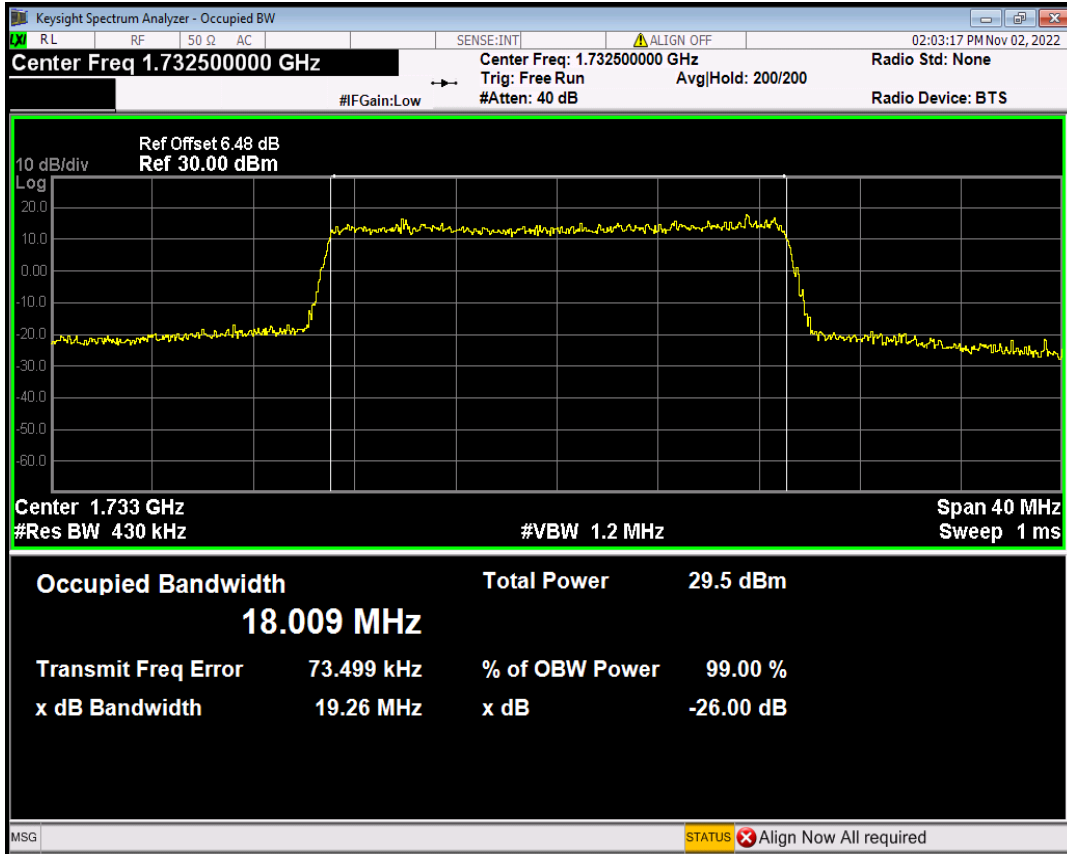

Band4 QPSK BW=20MHz Channel=20175 RB Size=100 Position=#0