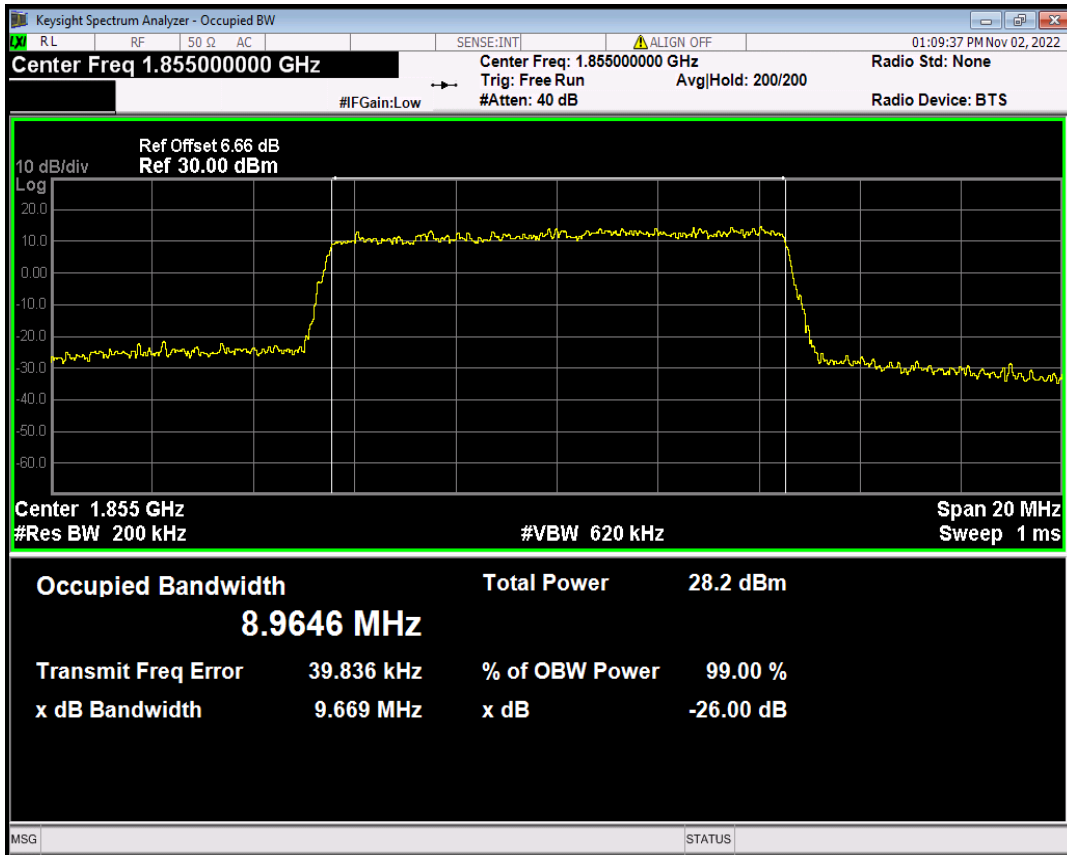

Band2 16QAM BW=1.4MHz Channel=18607 RB Size=6 Position=#0

Band2 16QAM BW=1.4MHz Channel=18900 RB Size=6 Position=#0

Band2 16QAM BW=1.4MHz Channel=19193 RB Size=6 Position=#0

Band2 16QAM BW=10MHz Channel=18650 RB Size=50 Position=#0