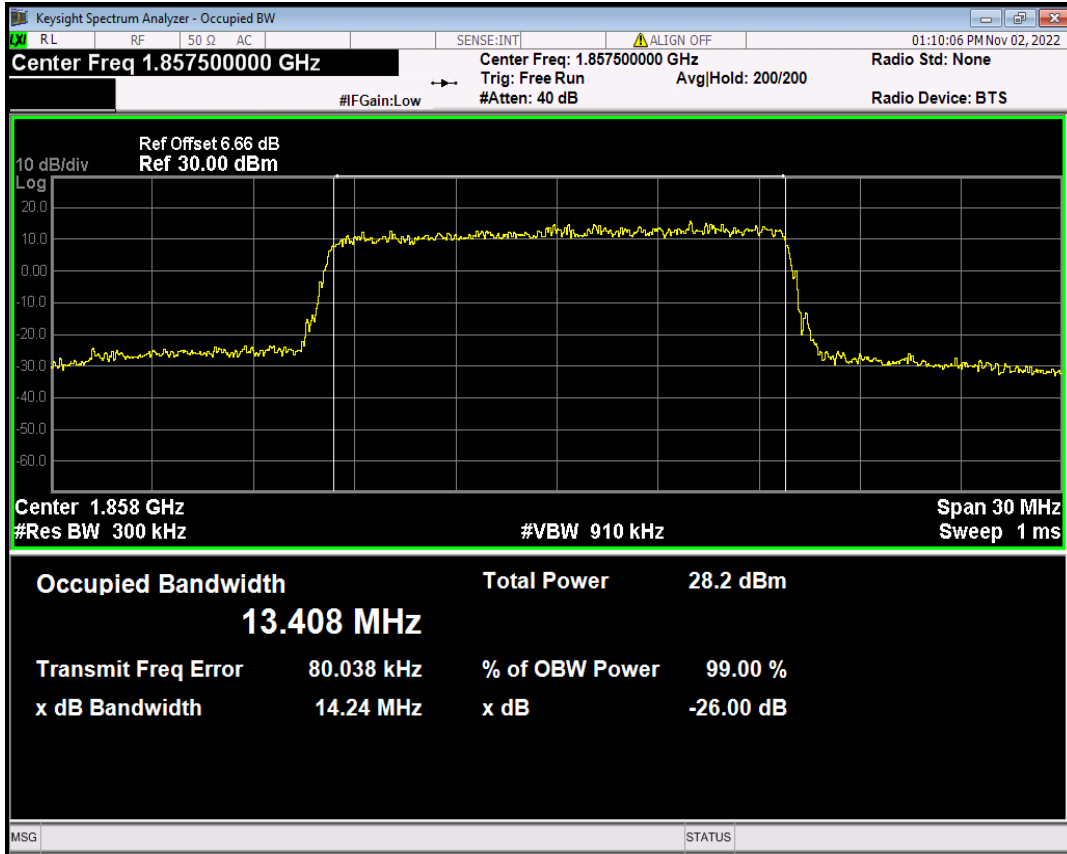

Band2 16QAM BW=15MHz Channel=18675 RB Size=75 Position=#0