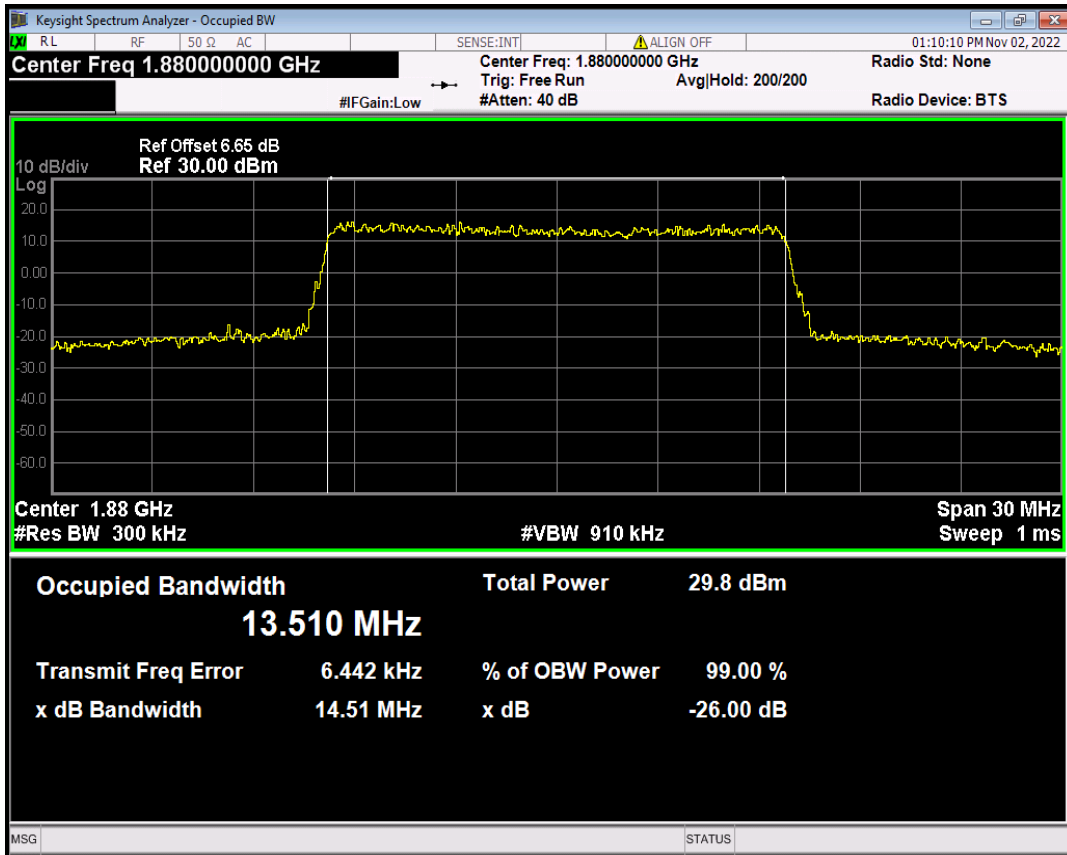

Band2 QPSK BW=15MHz Channel=18900 RB Size=75 Position=#0