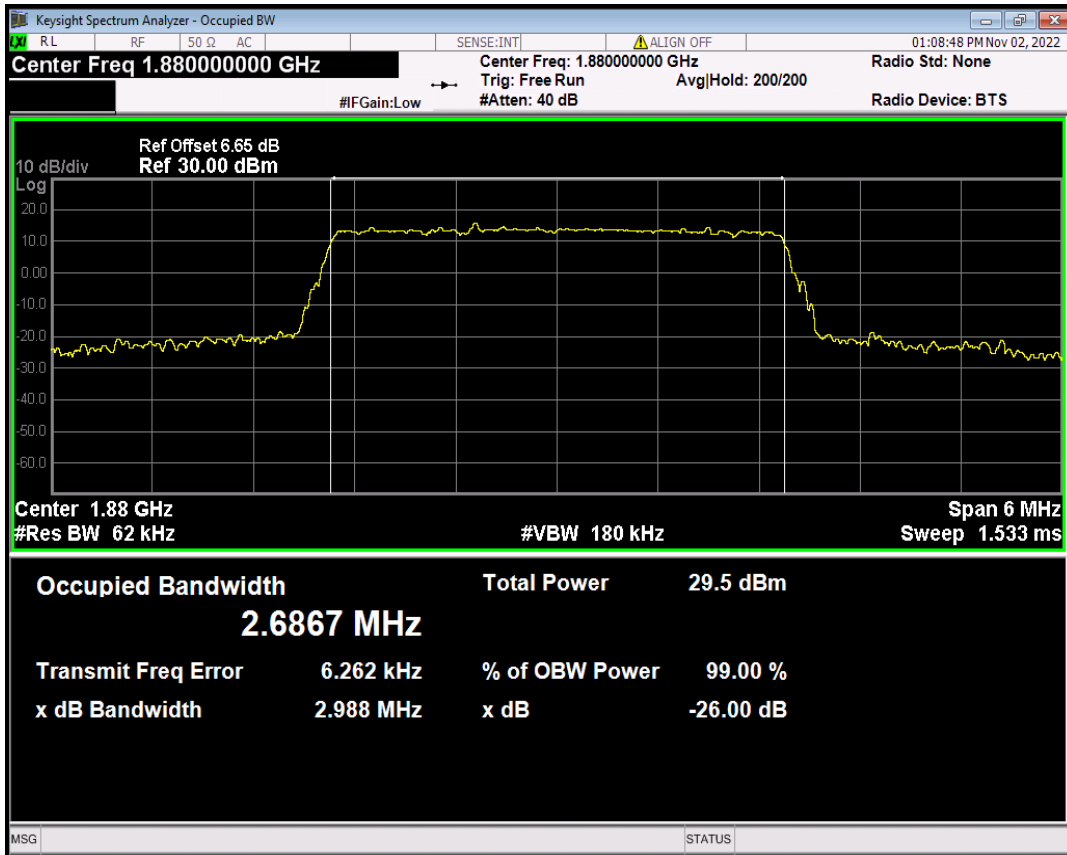

Band2 16QAM BW=3MHz Channel=18900 RB Size=15 Position=#0