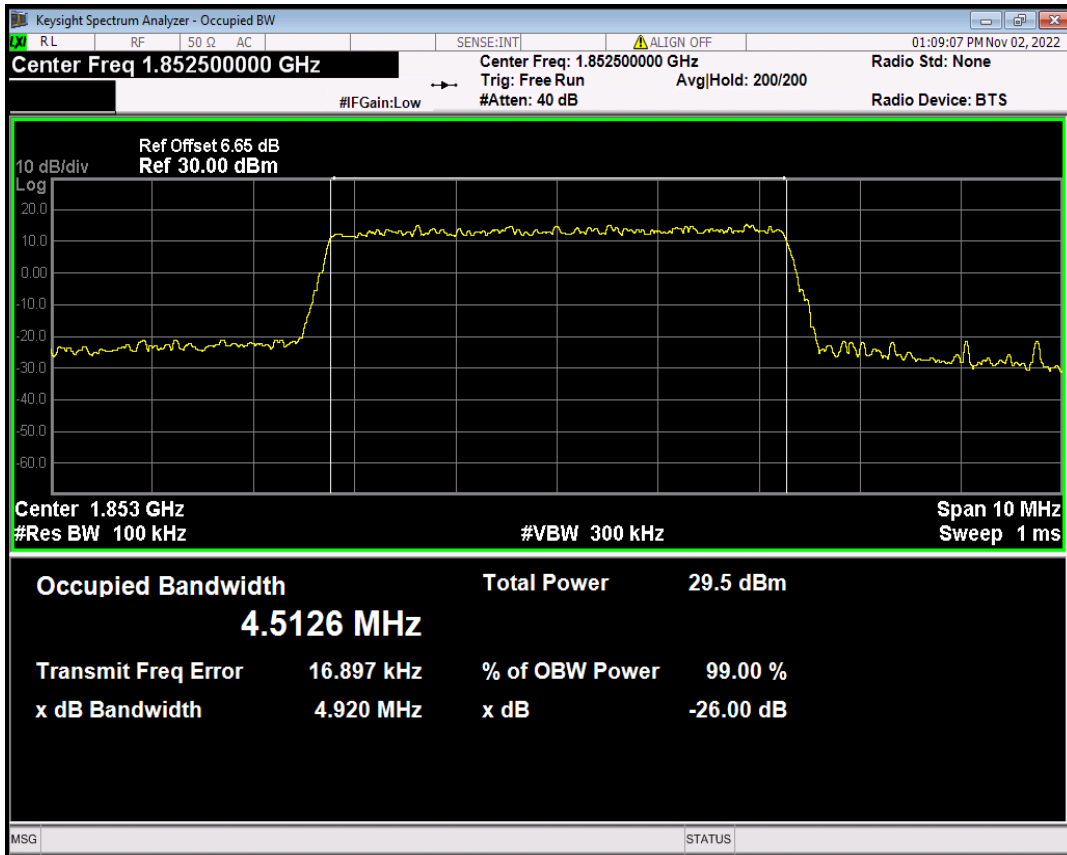

Band2 QPSK BW=5MHz Channel=18625 RB Size=25 Position=#0