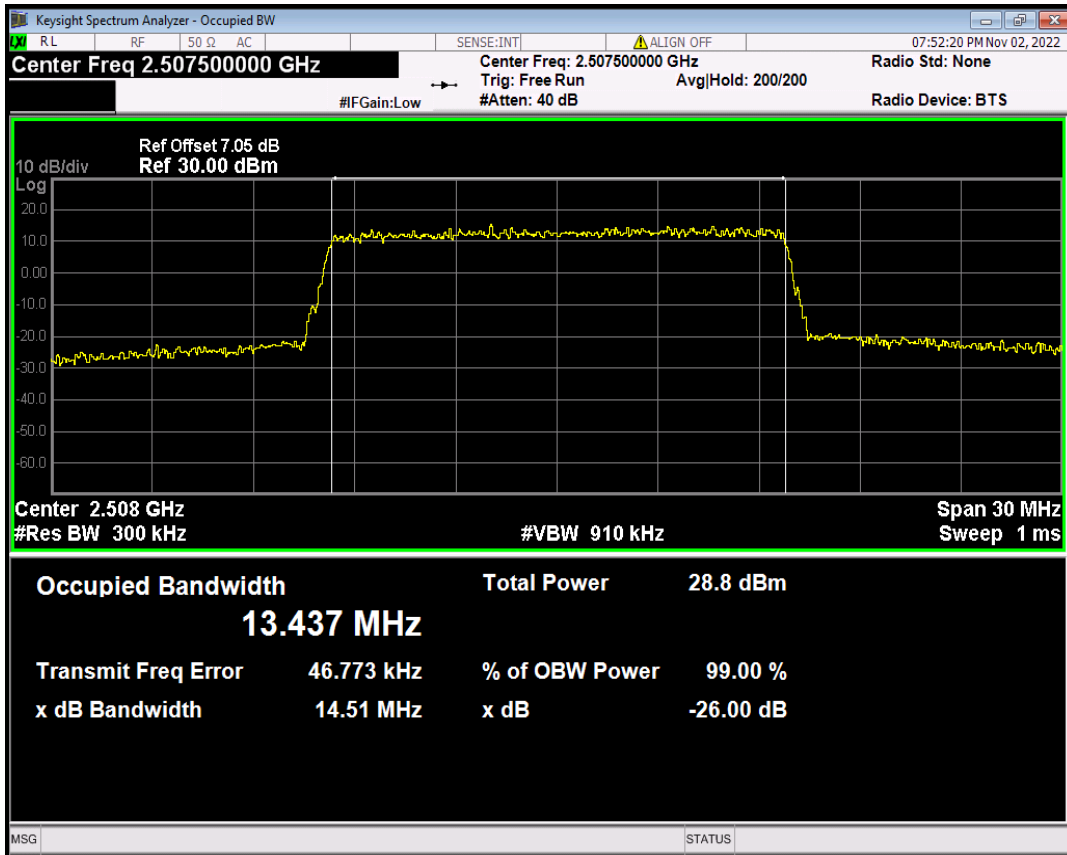

Band7 QPSK BW=10MHz Channel=20800 RB Size=50 Position=#0

Band7 QPSK BW=10MHz Channel=21100 RB Size=50 Position=#0

Band7 QPSK BW=10MHz Channel=21400 RB Size=50 Position=#0

Band7 QPSK BW=15MHz Channel=20825 RB Size=75 Position=#0