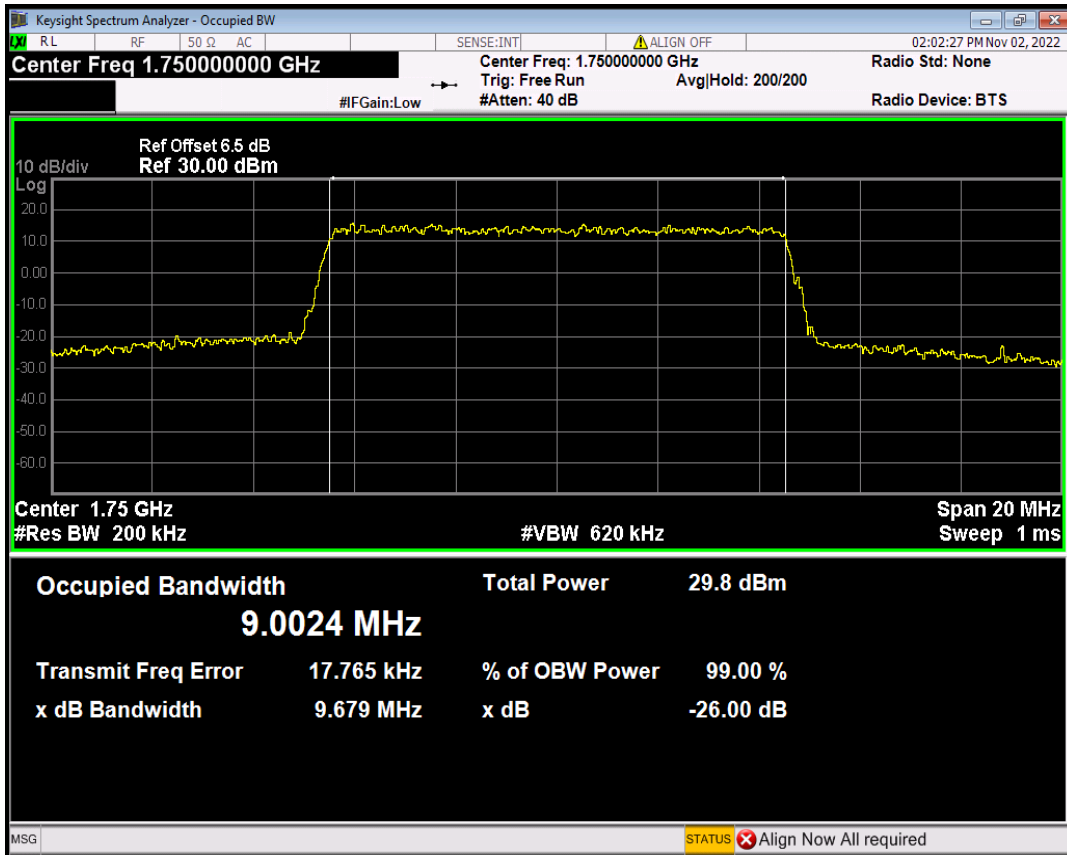

Band4 QPSK BW=1.4MHz Channel=20393 RB Size=6 Position=#0

Band4 QPSK BW=10MHz Channel=20000 RB Size=50 Position=#0

Band4 QPSK BW=10MHz Channel=20175 RB Size=50 Position=#0

Band4 QPSK BW=10MHz Channel=20350 RB Size=50 Position=#0