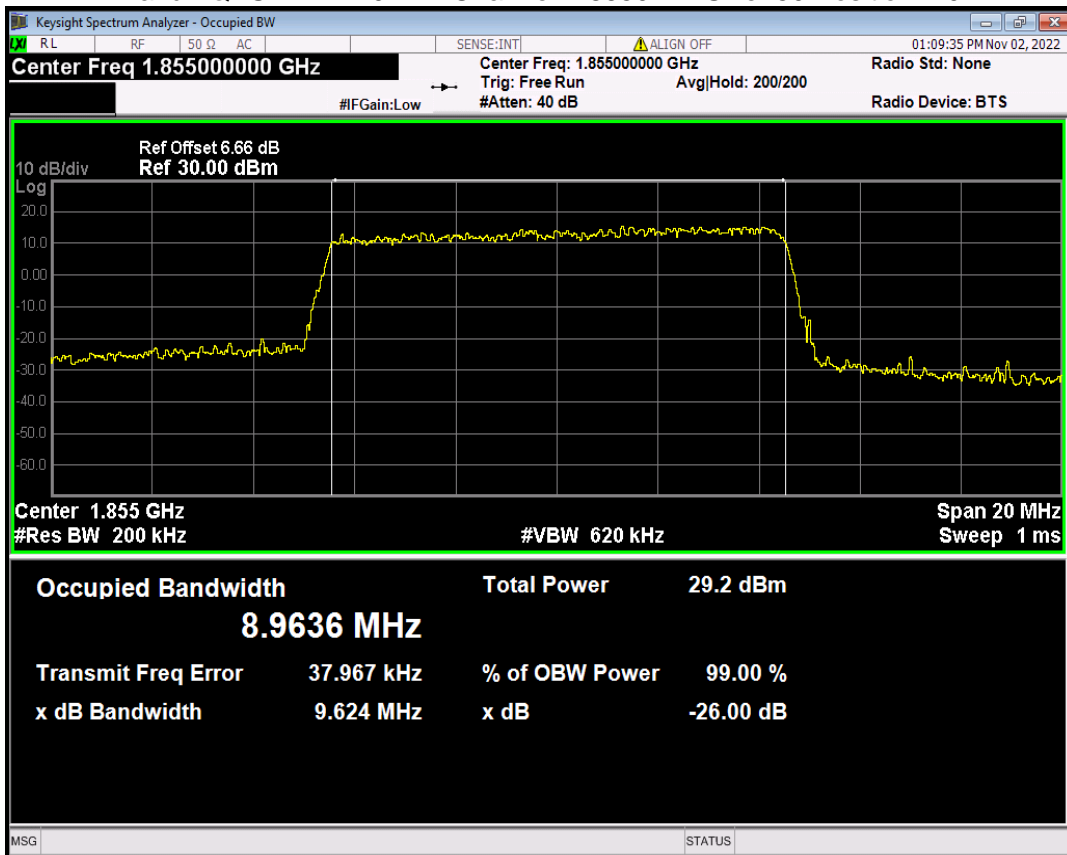

Band2 QPSK BW=10MHz Channel=18650 RB Size=50 Position=#0