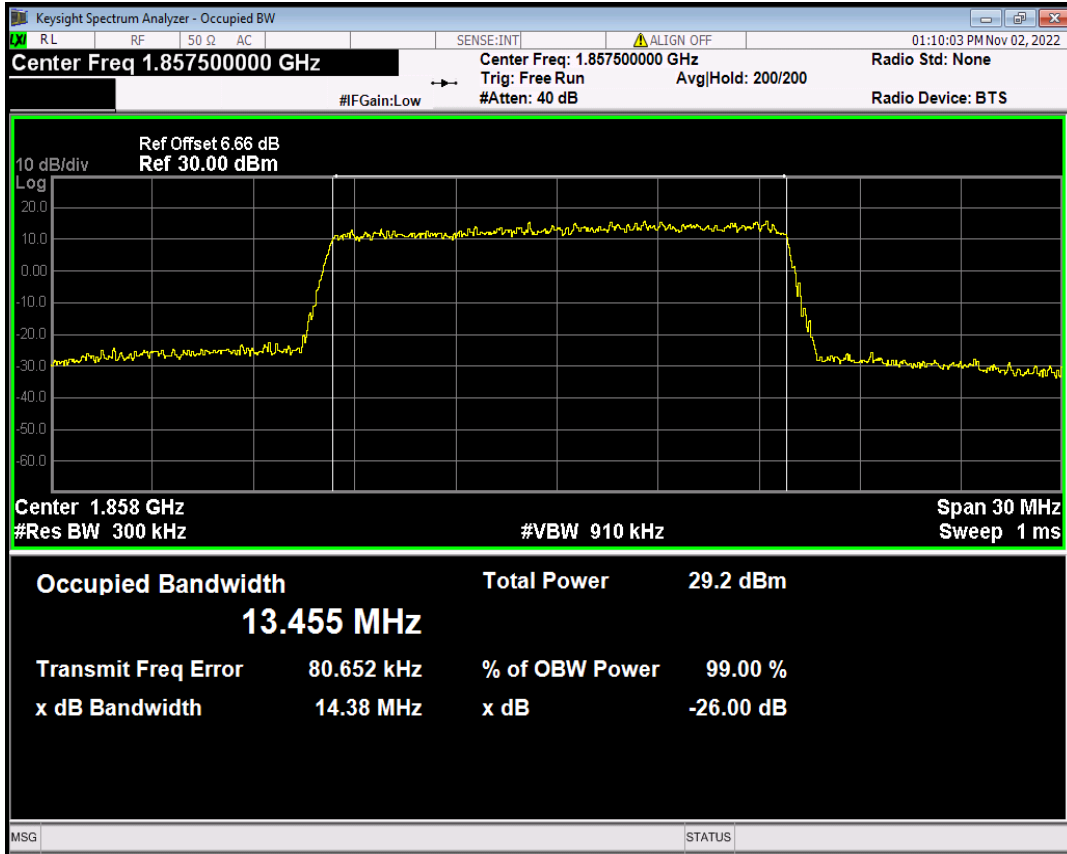

Band2 QPSK BW=15MHz Channel=18675 RB Size=75 Position=#0