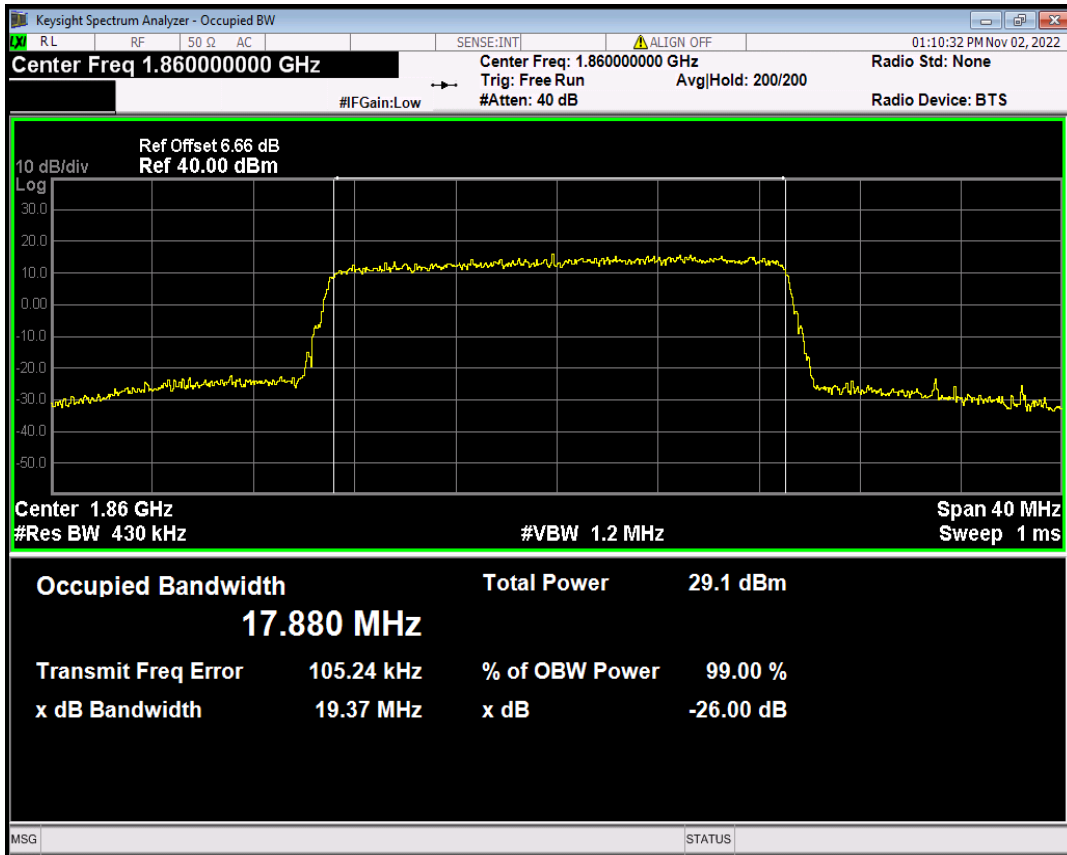

Band2 QPSK BW=15MHz Channel=18675 RB Size=75 Position=#0

Band2 QPSK BW=15MHz Channel=18900 RB Size=75 Position=#0

Band2 QPSK BW=15MHz Channel=19125 RB Size=75 Position=#0

Band2 QPSK BW=20MHz Channel=18700 RB Size=100 Position=#0