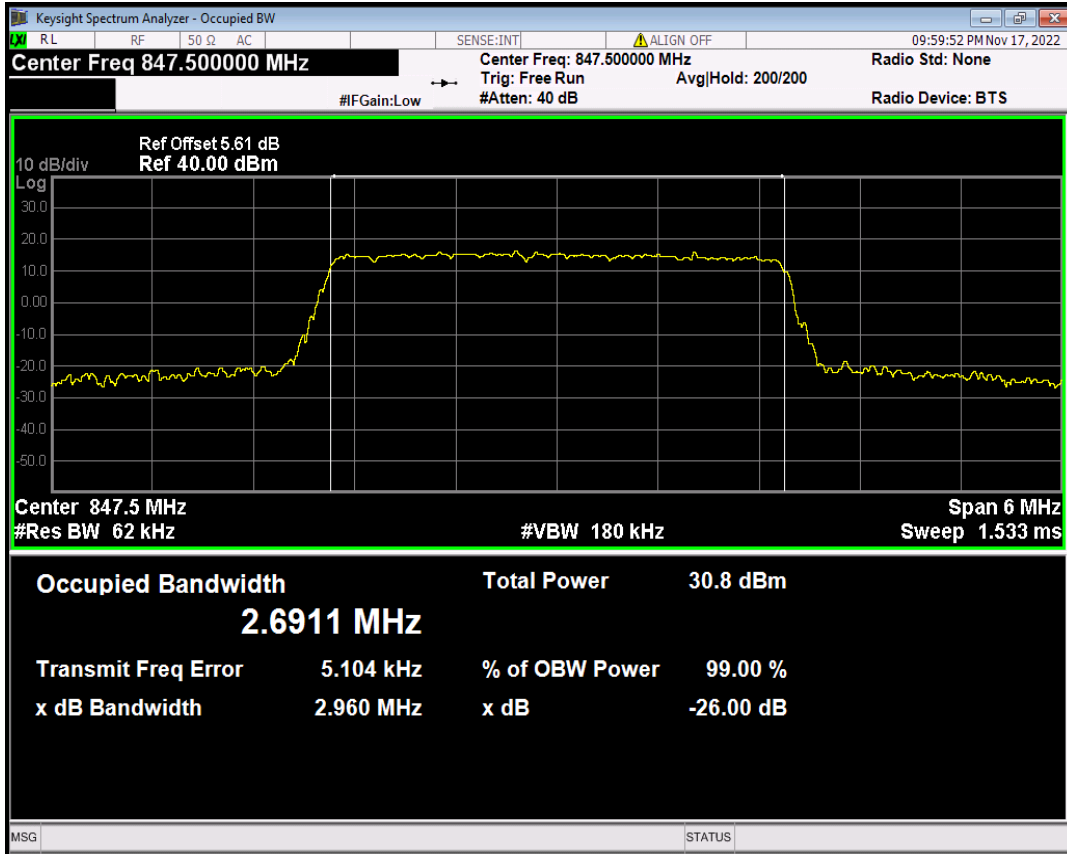

Band5 QPSK BW=3MHz Channel=20635 RB Size=15 Position=#0