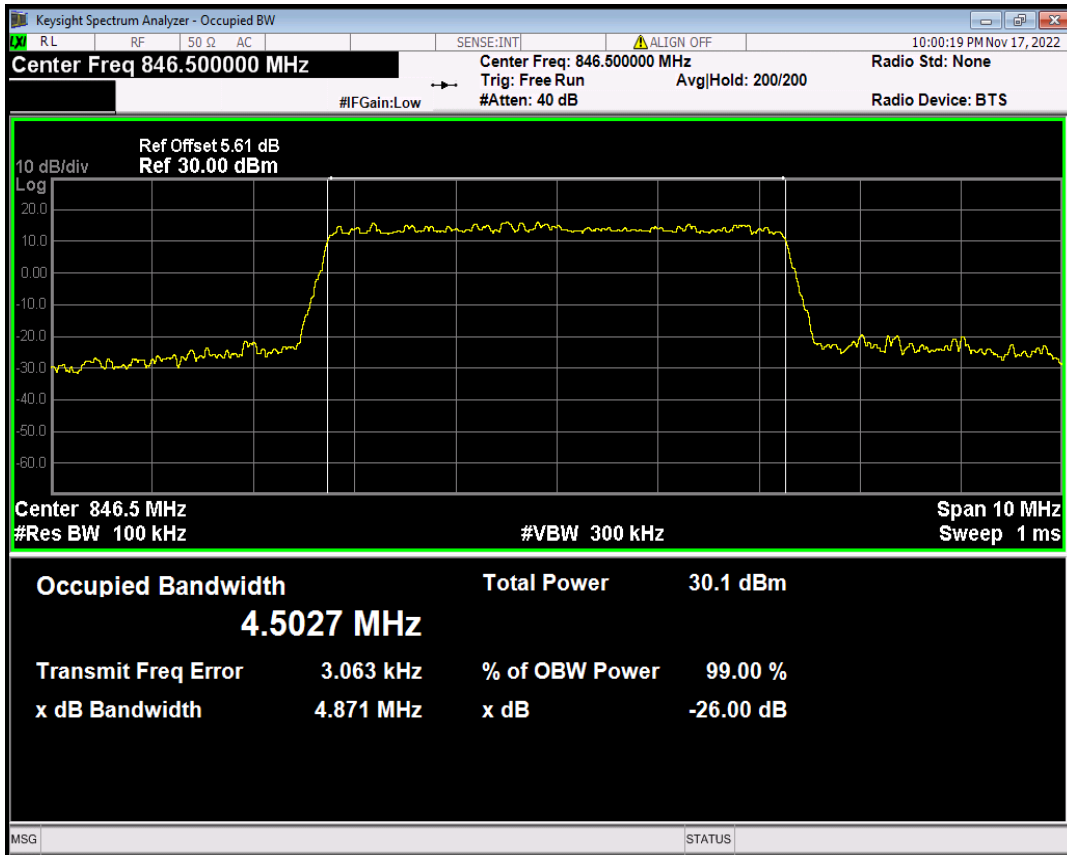

Band5 QPSK BW=3MHz Channel=20635 RB Size=15 Position=#0

Band5 QPSK BW=5MHz Channel=20425 RB Size=25 Position=#0

Band5 QPSK BW=5MHz Channel=20525 RB Size=25 Position=#0

Band5 QPSK BW=5MHz Channel=20625 RB Size=25 Position=#0