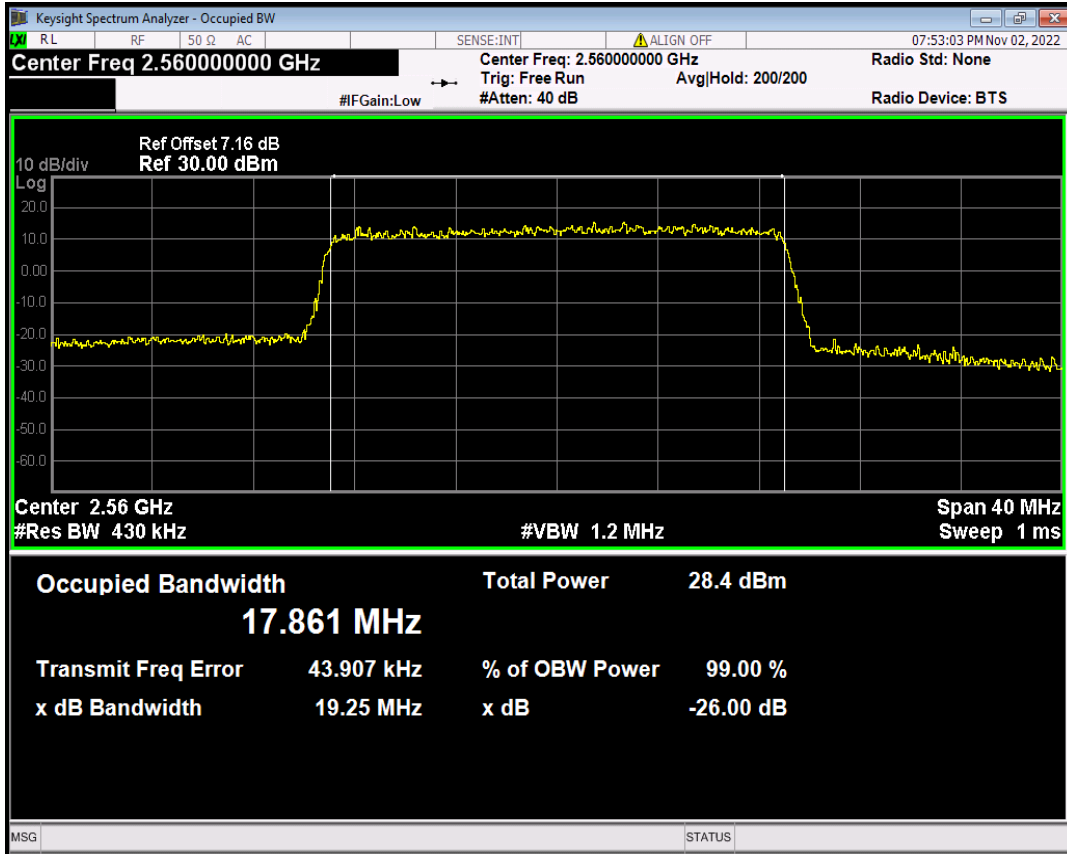

Band7 QPSK BW=20MHz Channel=21350 RB Size=100 Position=#0