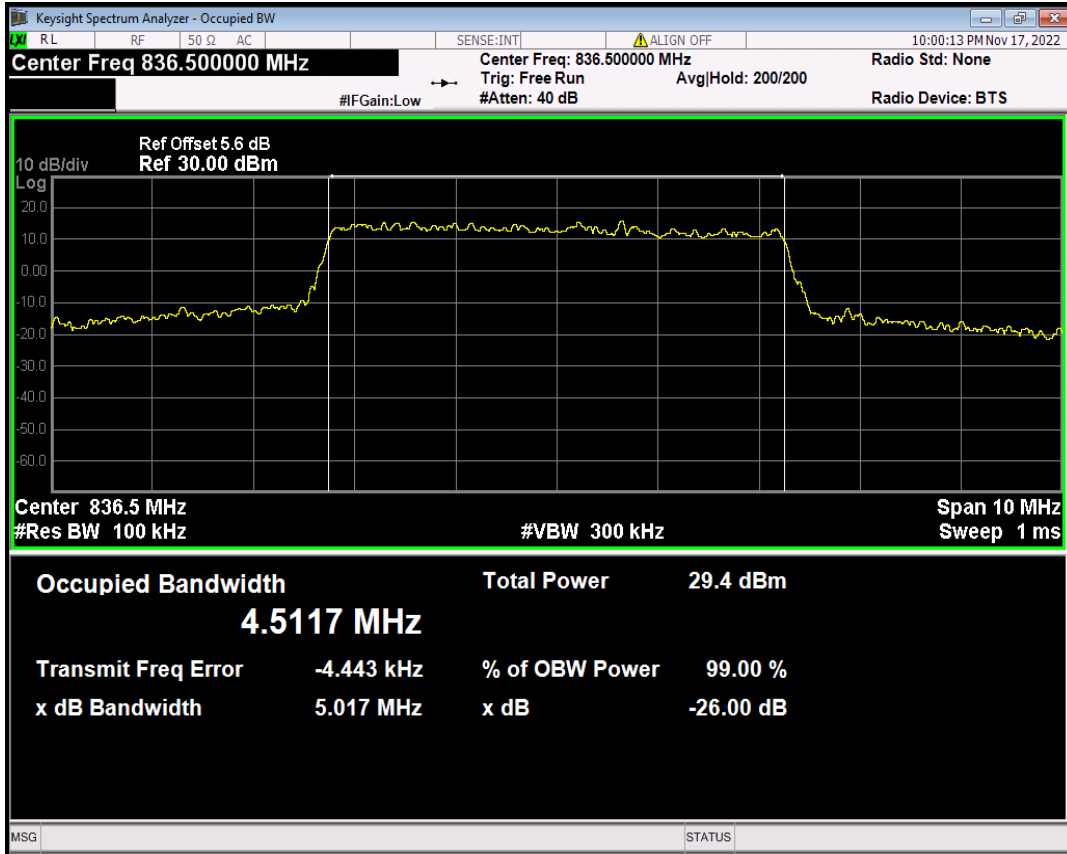

Band5 QPSK BW=5MHz Channel=20525 RB Size=25 Position=#0