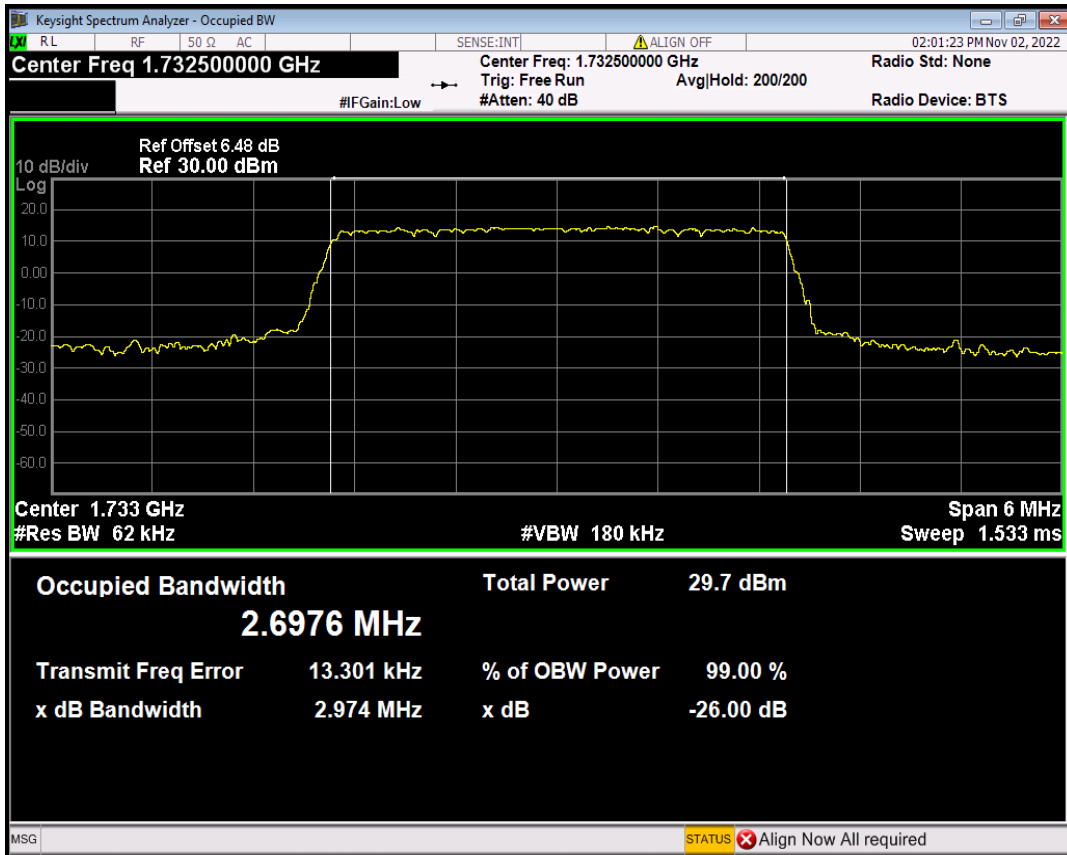

Band4 QPSK BW=20MHz Channel=20175 RB Size=100 Position=#0

Band4 QPSK BW=20MHz Channel=20300 RB Size=100 Position=#0

Band4 QPSK BW=3MHz Channel=19965 RB Size=15 Position=#0

Band4 QPSK BW=3MHz Channel=20175 RB Size=15 Position=#0