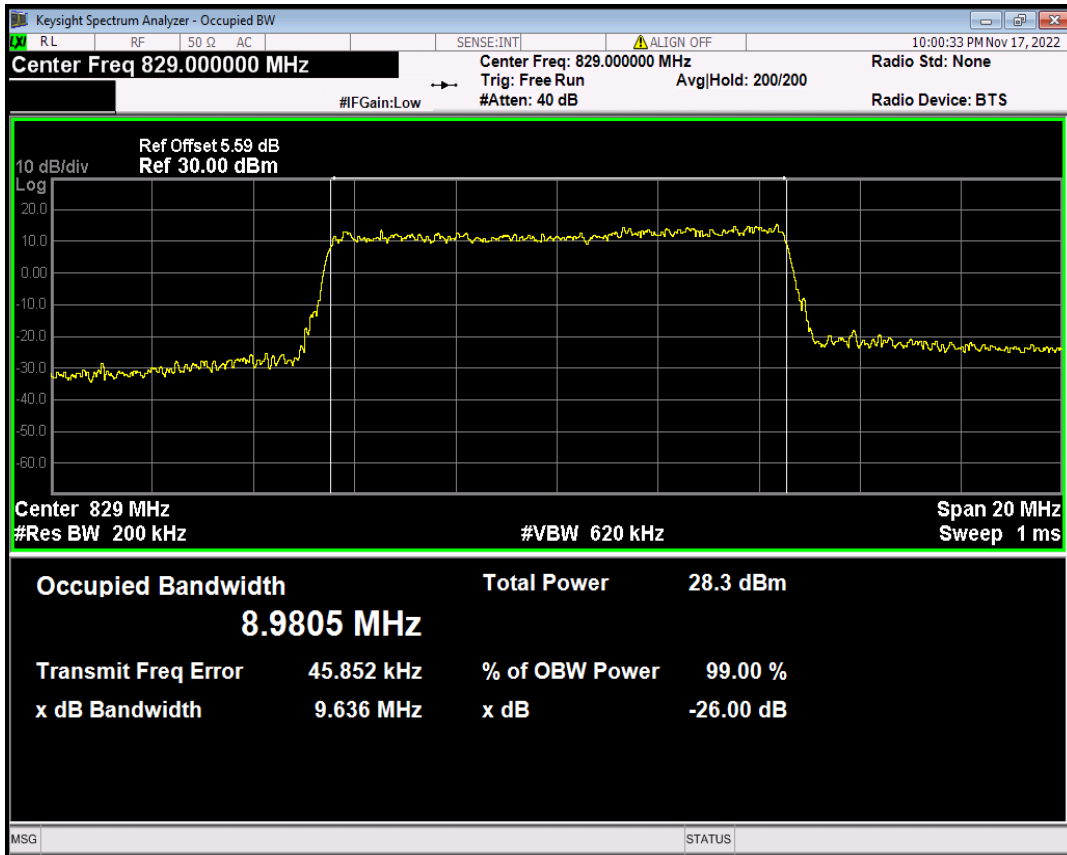

Band5 QPSK BW=1.4MHz Channel=20407 RB Size=6 Position=#0

Band5 QPSK BW=1.4MHz Channel=20525 RB Size=6 Position=#0

Band5 QPSK BW=1.4MHz Channel=20643 RB Size=6 Position=#0

Band5 QPSK BW=10MHz Channel=20450 RB Size=50 Position=#0