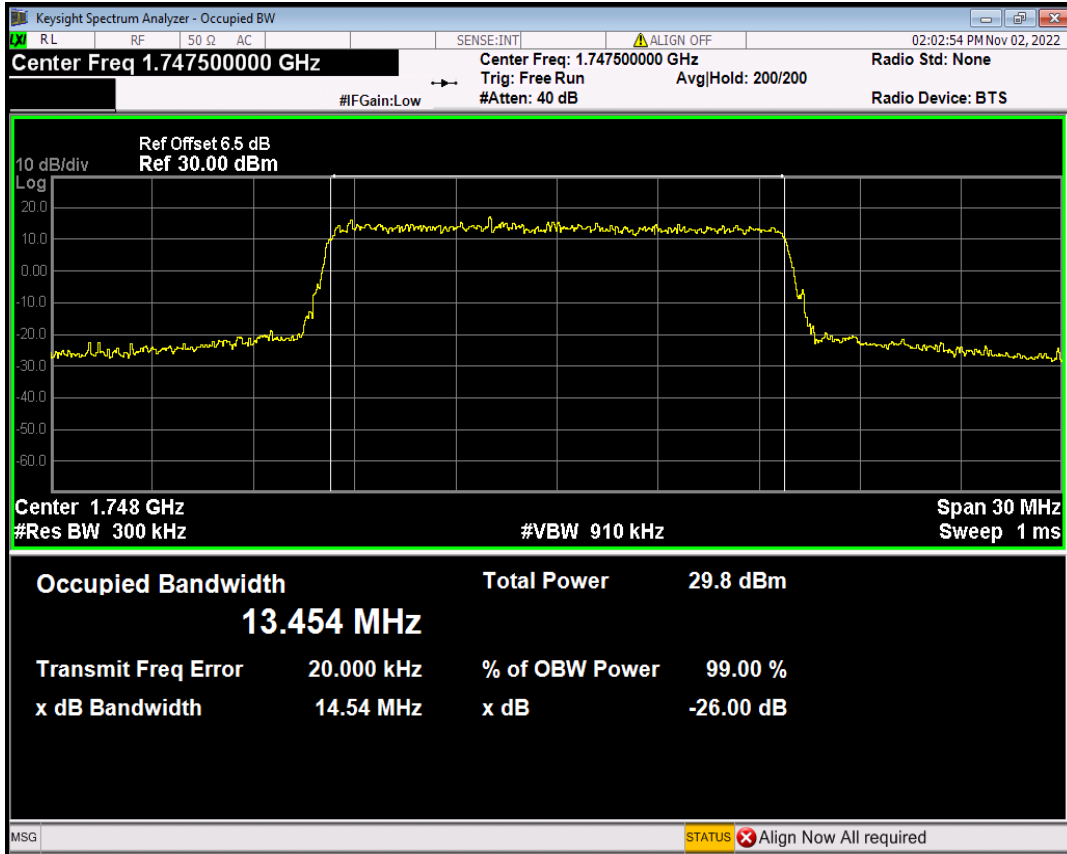

Band4 QPSK BW=15MHz Channel=20325 RB Size=75 Position=#0