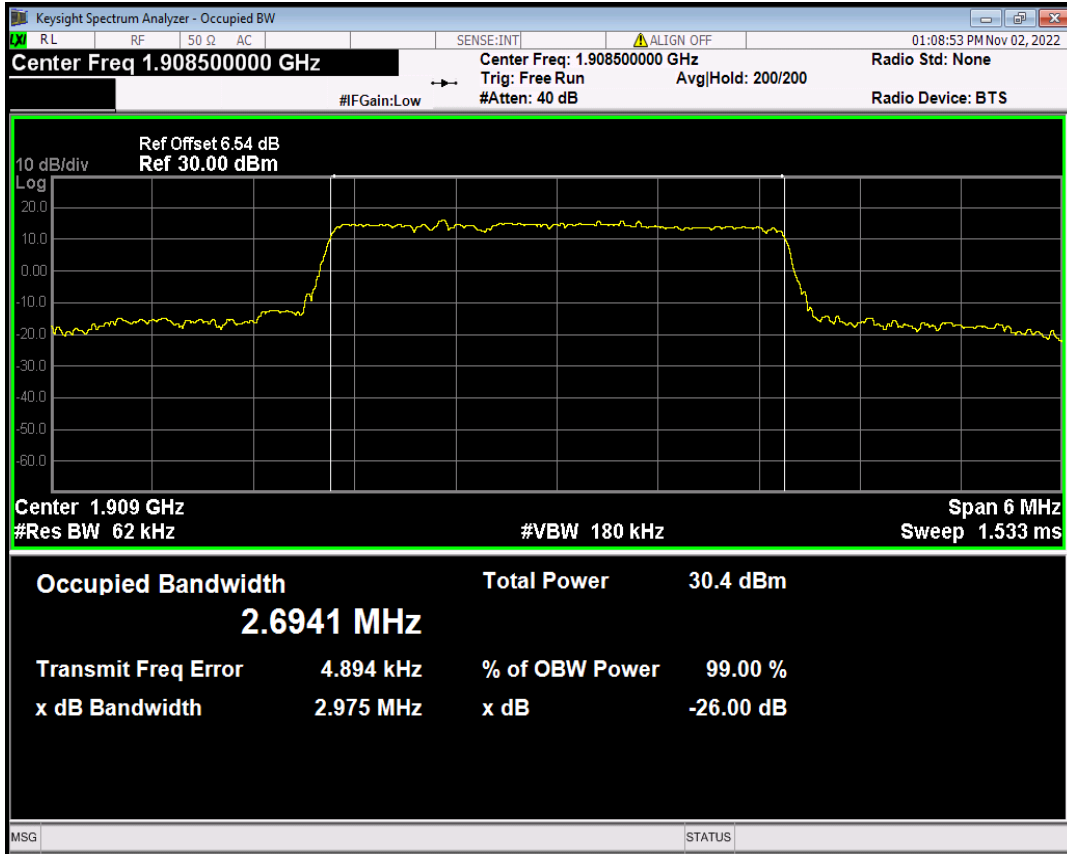

Band2 QPSK BW=3MHz Channel=19185 RB Size=15 Position=#0