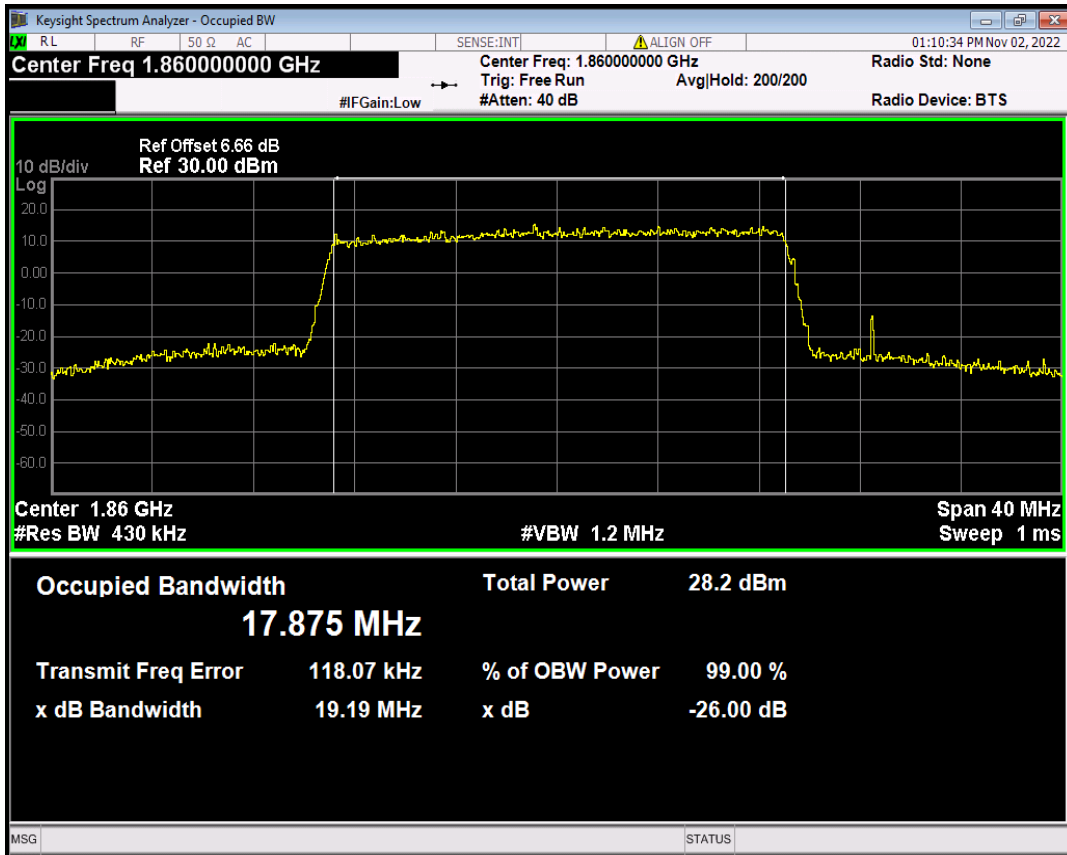

Band2 16QAM BW=20MHz Channel=18700 RB Size=100 Position=#0