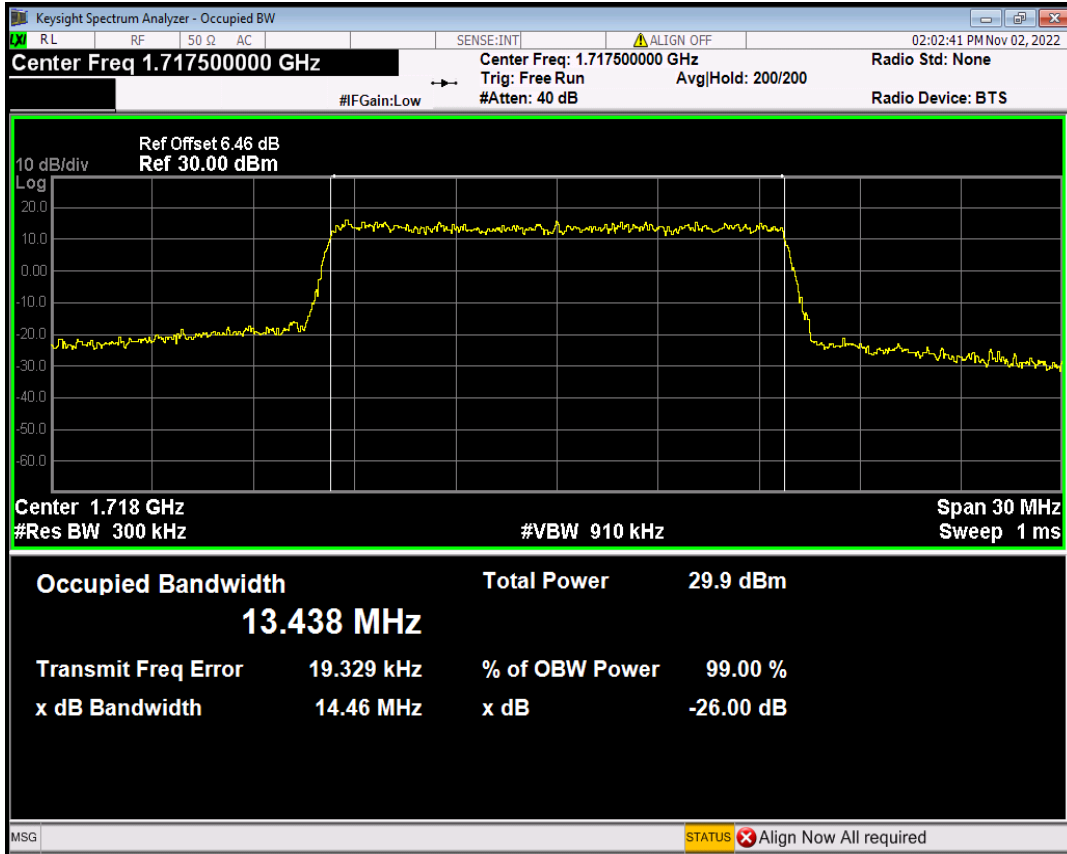

Band4 QPSK BW=15MHz Channel=20025 RB Size=75 Position=#0