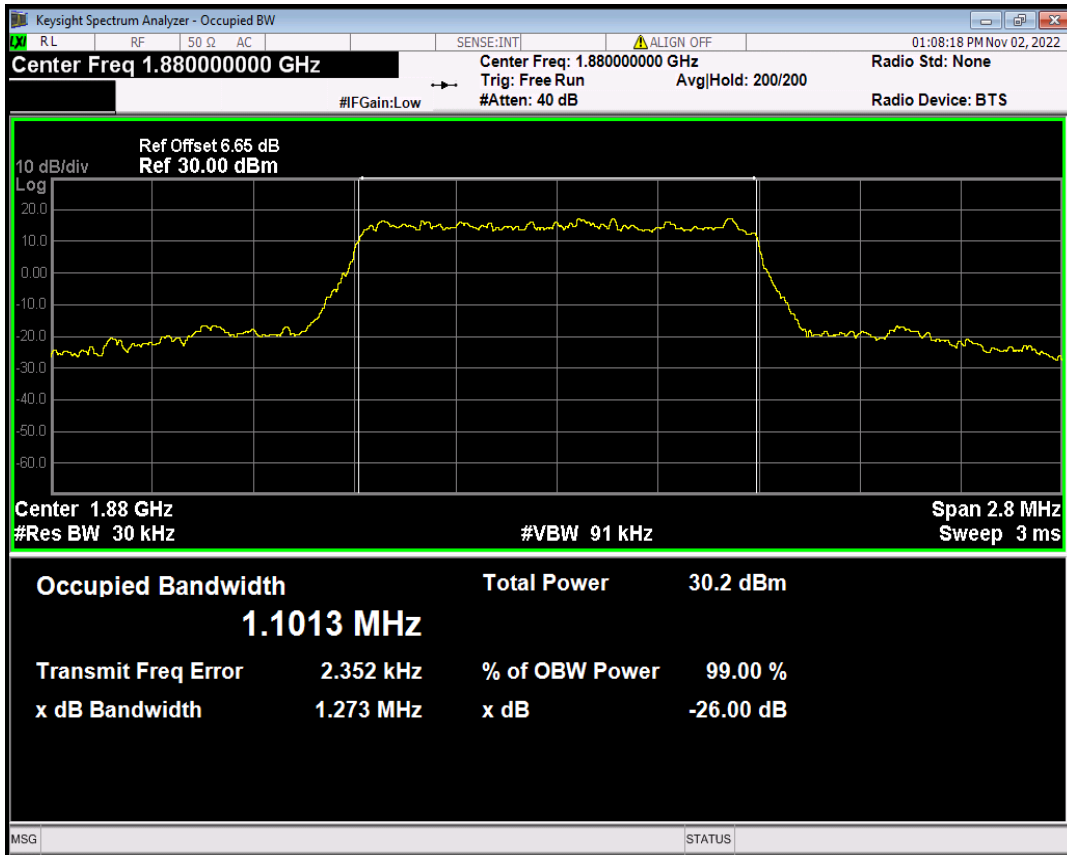

Band2 16QAM BW=5MHz Channel=18900 RB Size=25 Position=#0

Band2 16QAM BW=5MHz Channel=19175 RB Size=25 Position=#0

Band2 QPSK BW=1.4MHz Channel=18607 RB Size=6 Position=#0

Band2 QPSK BW=1.4MHz Channel=18900 RB Size=6 Position=#0