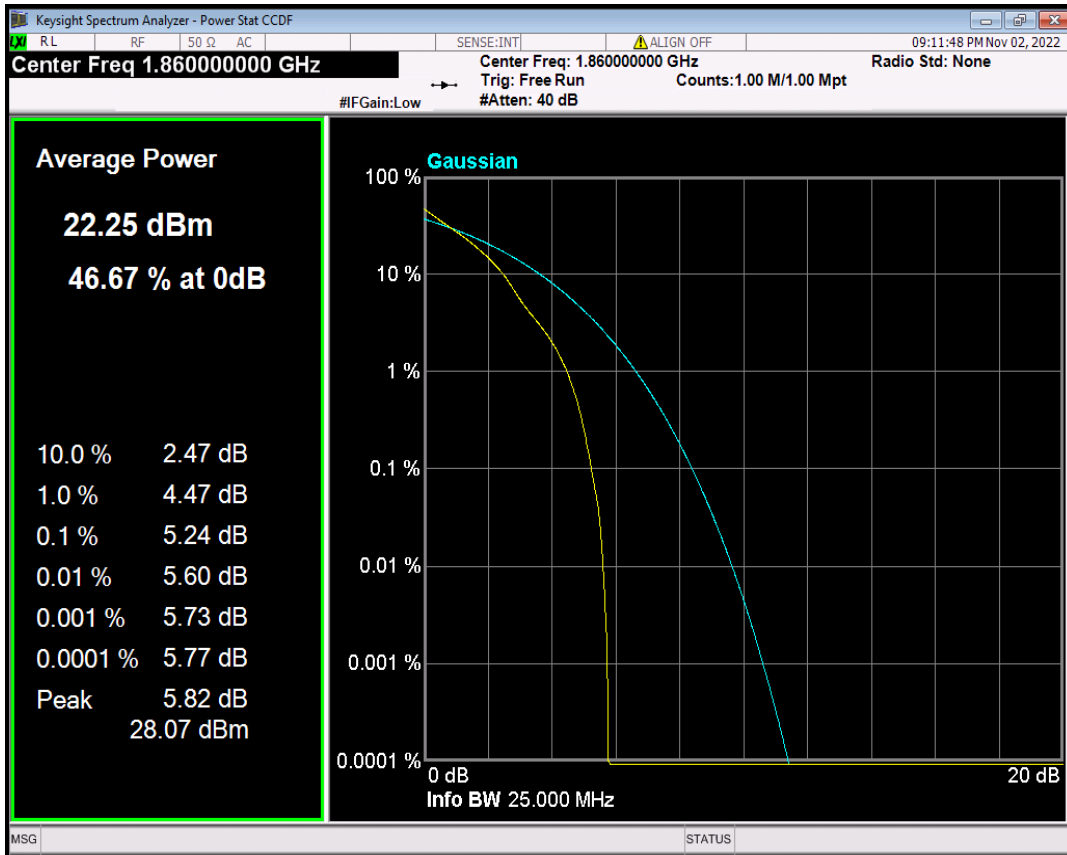

Band25 QPSK BW=20MHz Channel=26140 RB Size=1 Position=#0