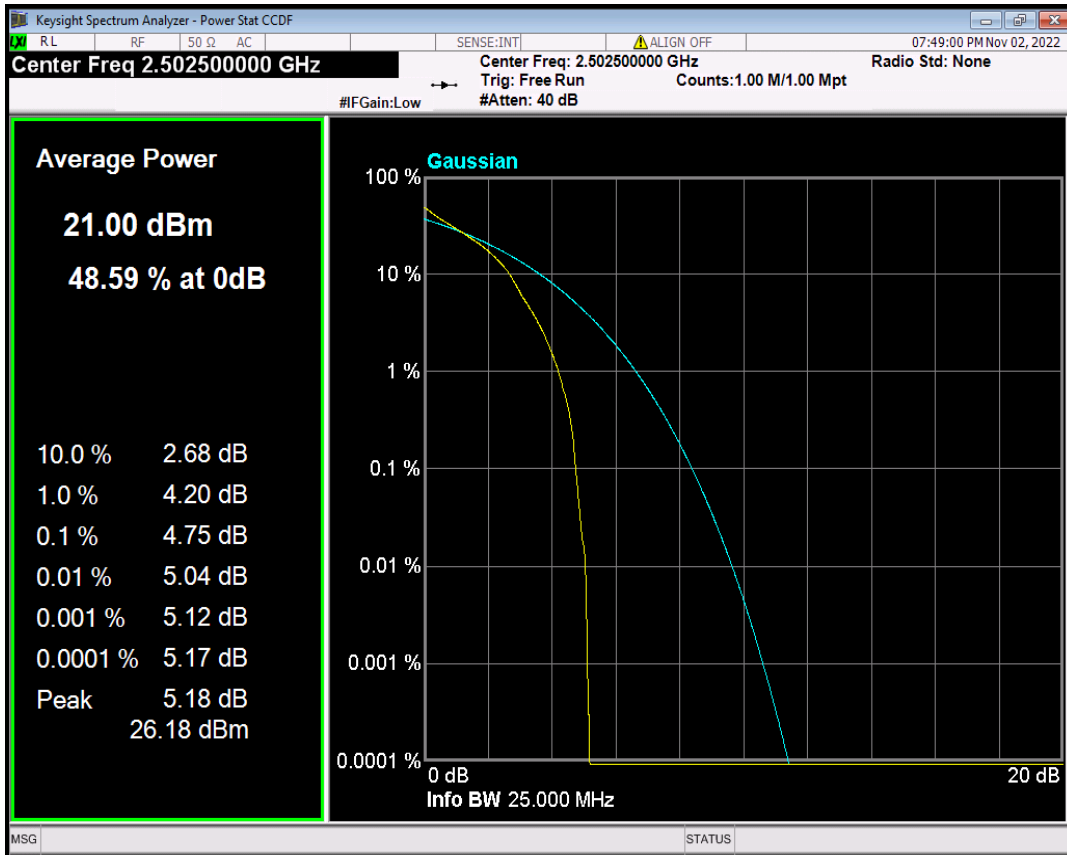

Band7 QPSK BW=20MHz Channel=20850 RB Size=1 Position=#0

Band7 QPSK BW=20MHz Channel=21100 RB Size=1 Position=#0

Band7 QPSK BW=20MHz Channel=21350 RB Size=1 Position=#0

Band7 QPSK BW=5MHz Channel=20775 RB Size=1 Position=#0