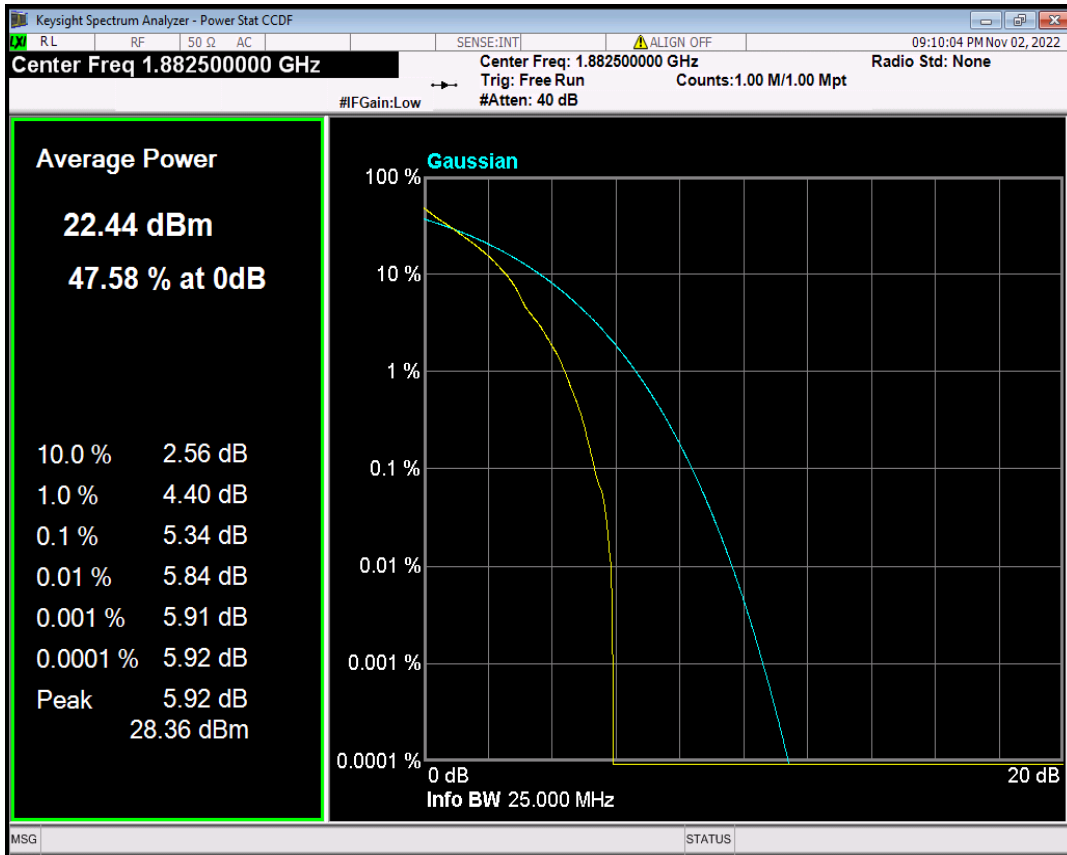

Band25 QPSK BW=3MHz Channel=26365 RB Size=1 Position=#0