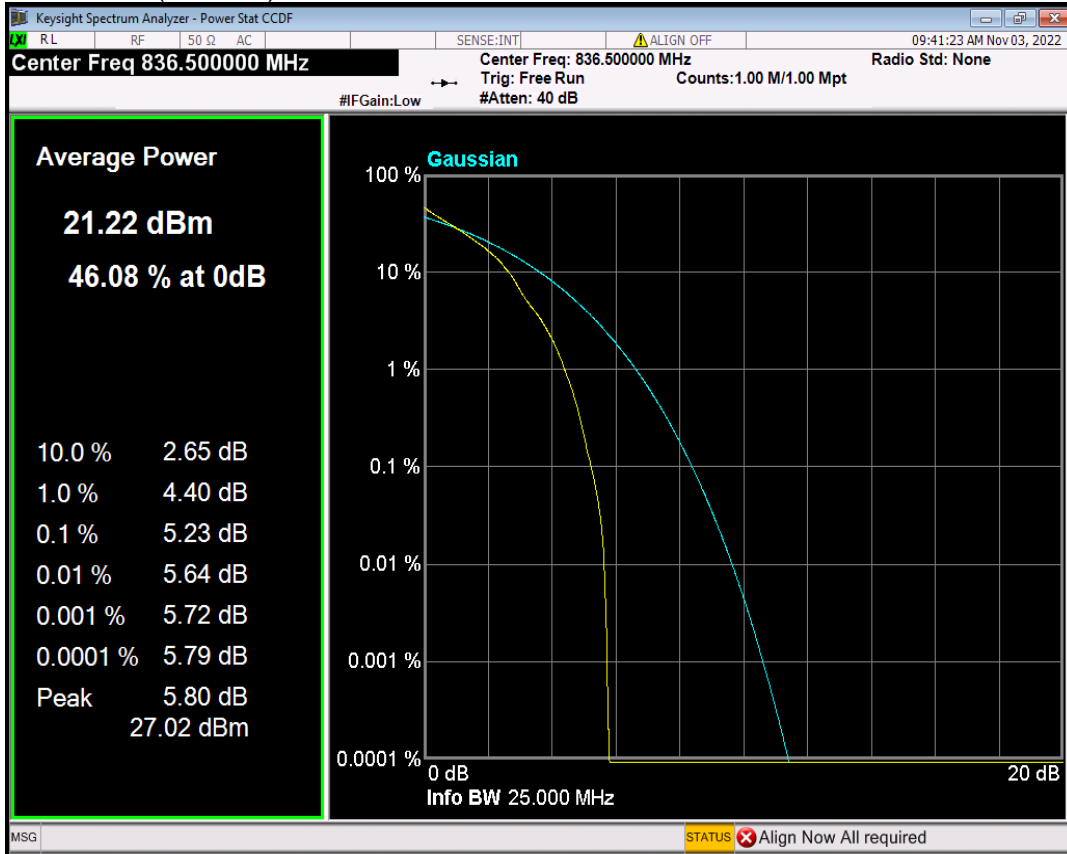

Band26(824-849) QPSK BW=15MHz Channel=26915 RB Size=1 Position=#0