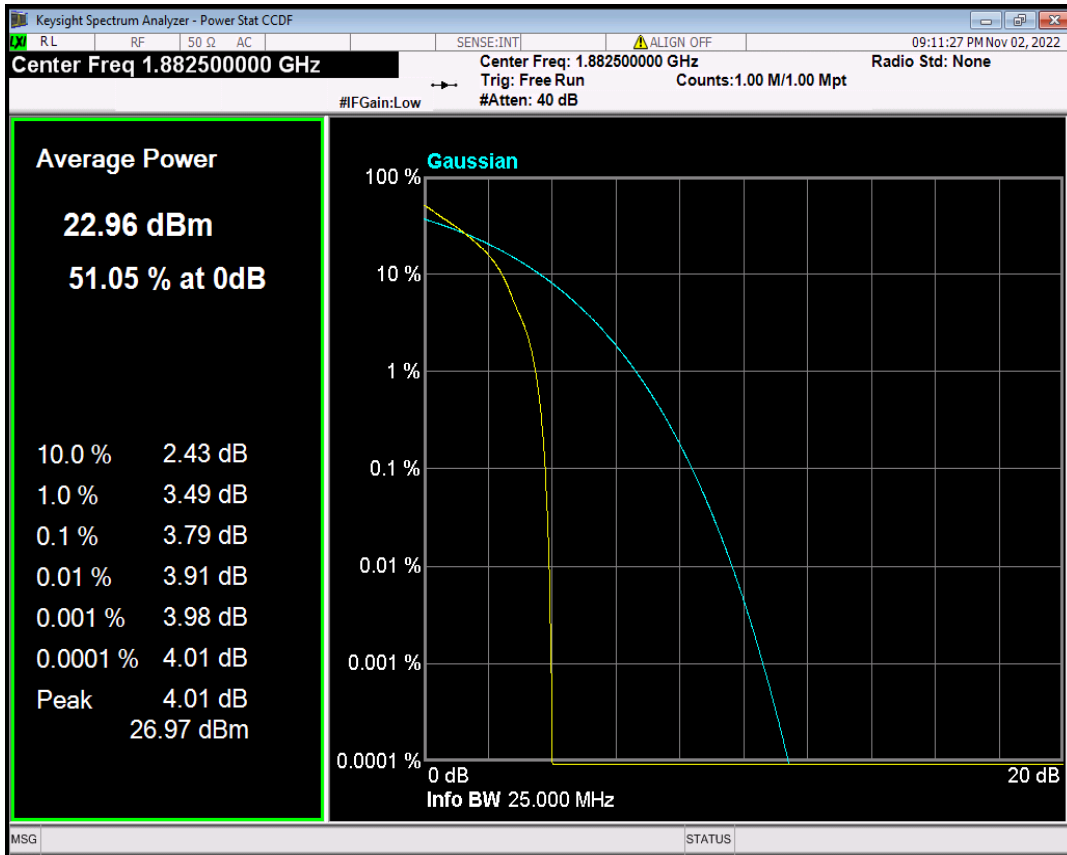

Band25 QPSK BW=10MHz Channel=26365 RB Size=1 Position=#0

Band25 QPSK BW=10MHz Channel=26640 RB Size=1 Position=#0

Band25 QPSK BW=15MHz Channel=26115 RB Size=1 Position=#0

Band25 QPSK BW=15MHz Channel=26365 RB Size=1 Position=#0