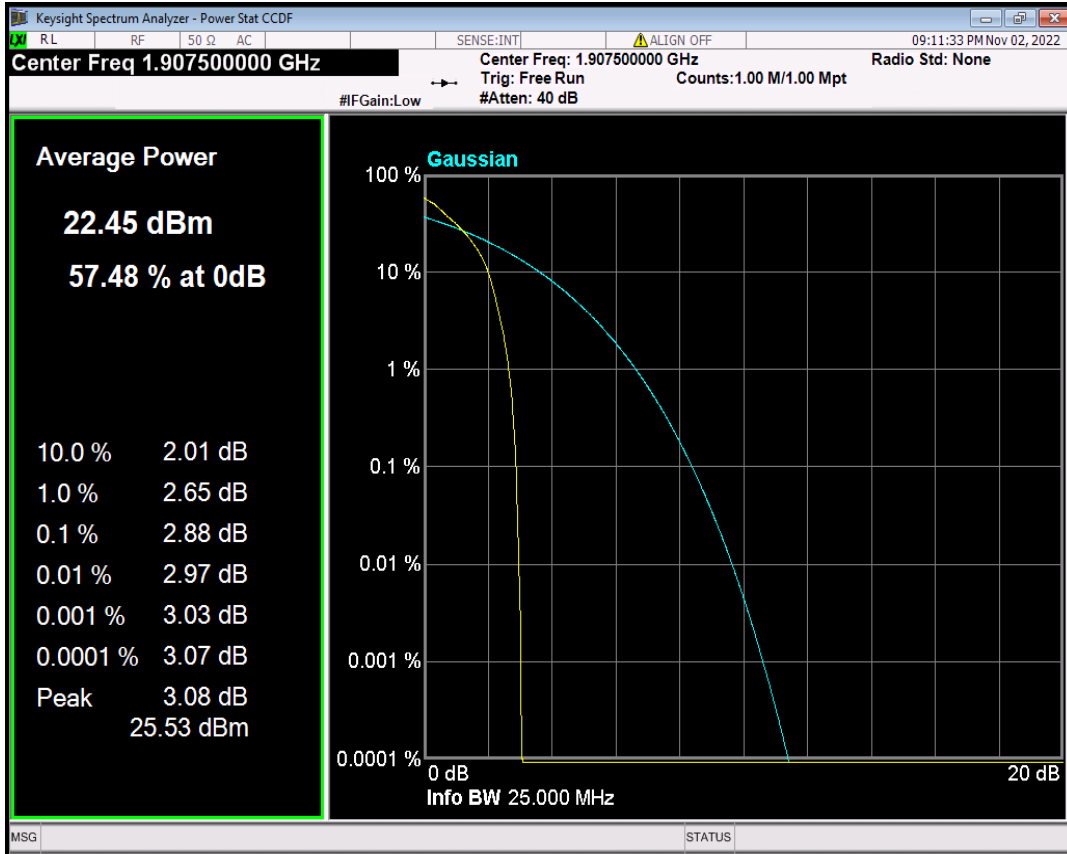

Band25 QPSK BW=15MHz Channel=26615 RB Size=1 Position=#0