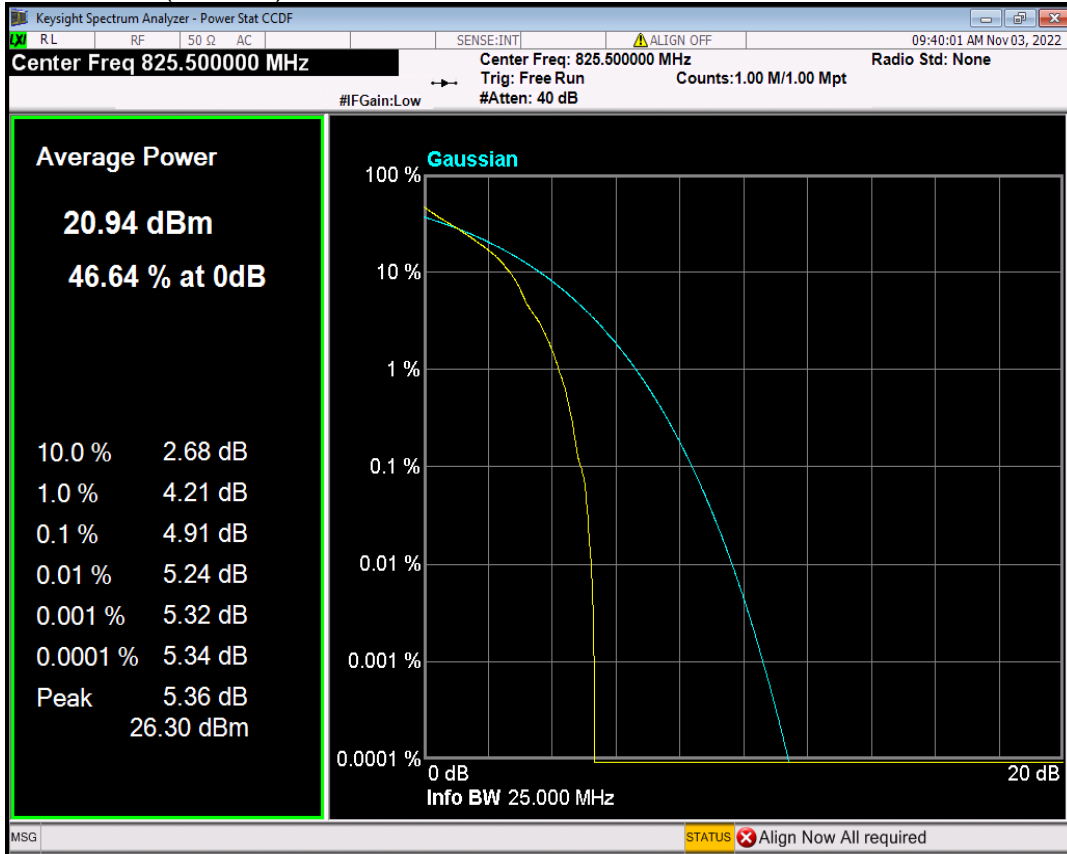

Band26(824-849) QPSK BW=3MHz Channel=26805 RB Size=1 Position=#0