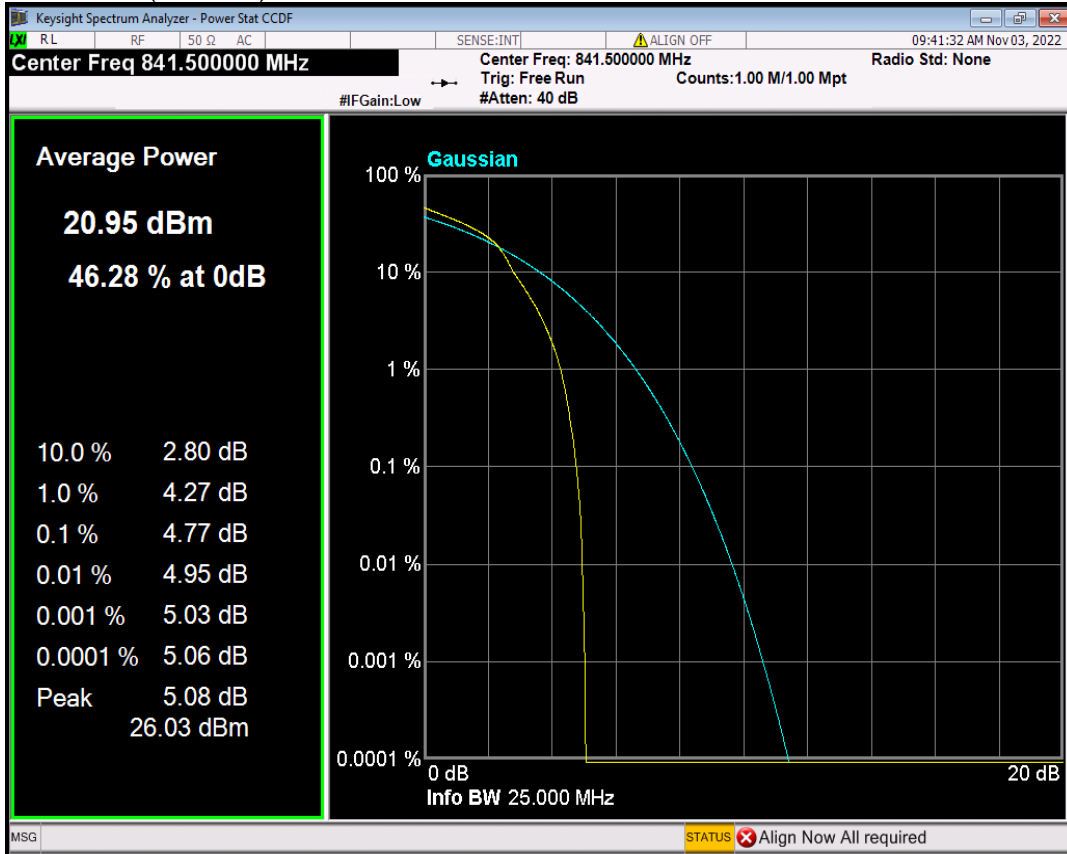

Band26(824-849) 16QAM BW=15MHz Channel=26965 RB Size=1 Position=#0