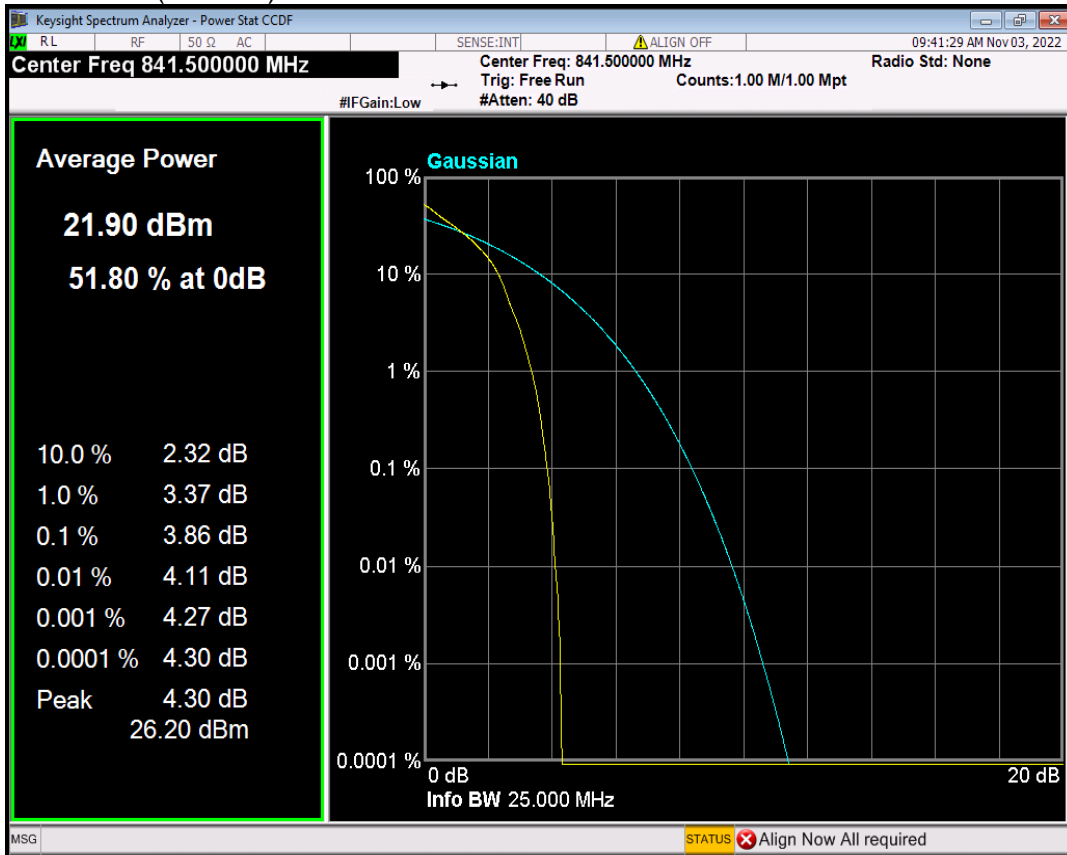

Band26(824-849) QPSK BW=15MHz Channel=26965 RB Size=1 Position=#0