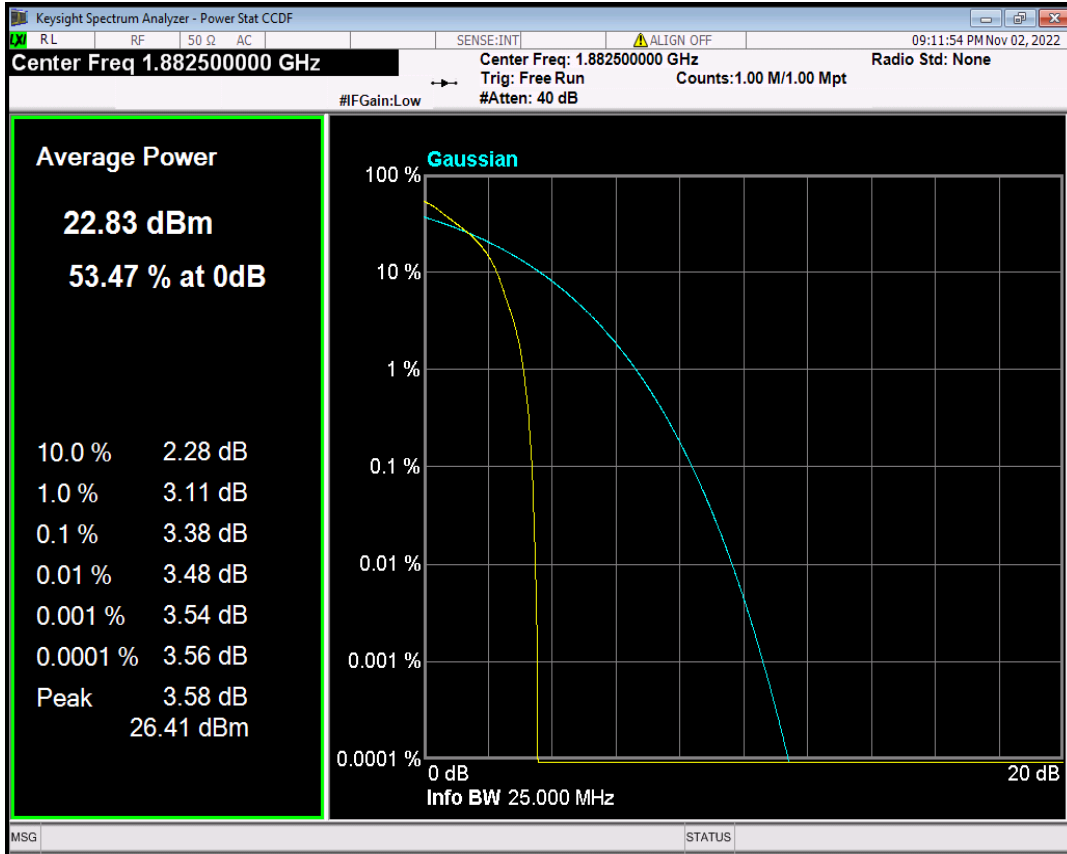

Band25 QPSK BW=20MHz Channel=26365 RB Size=1 Position=#0