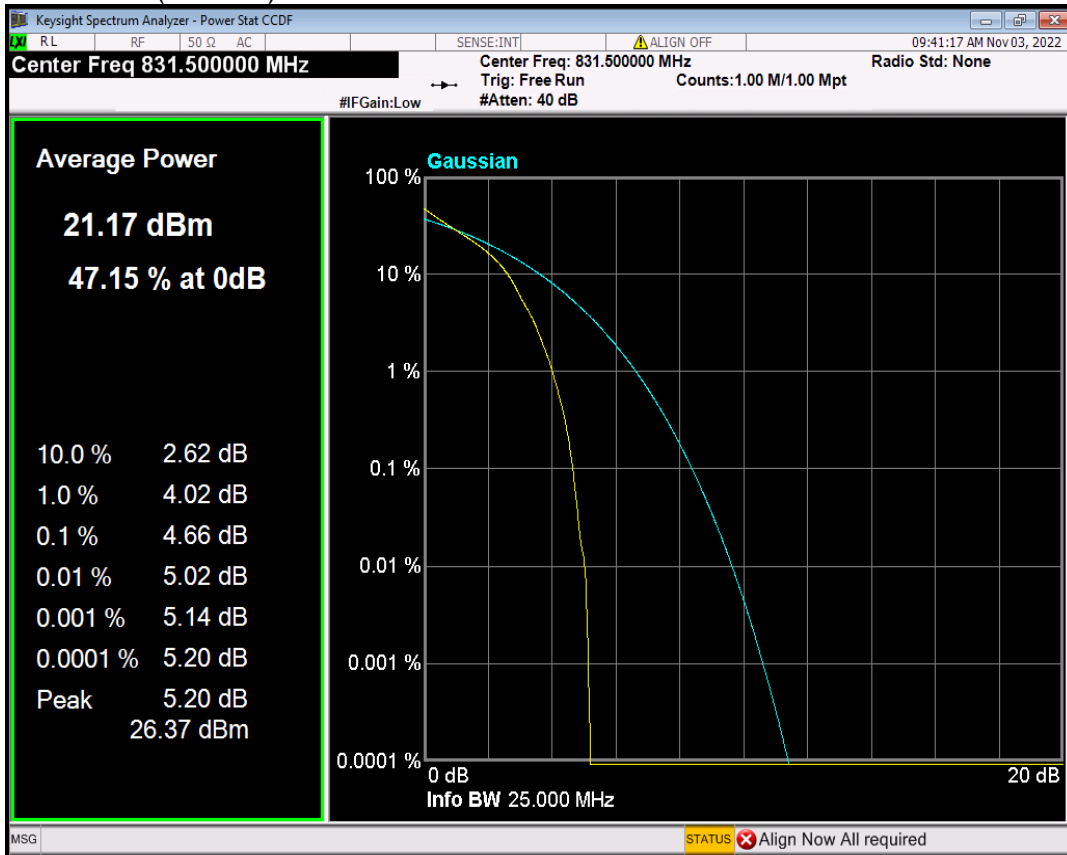

Band26(824-849) QPSK BW=10MHz Channel=26840 RB Size=1 Position=#0

Band26(824-849) QPSK BW=10MHz Channel=26915 RB Size=1 Position=#0

Band26(824-849) QPSK BW=10MHz Channel=26990 RB Size=1 Position=#0

Band26(824-849) QPSK BW=15MHz Channel=26865 RB Size=1 Position=#0