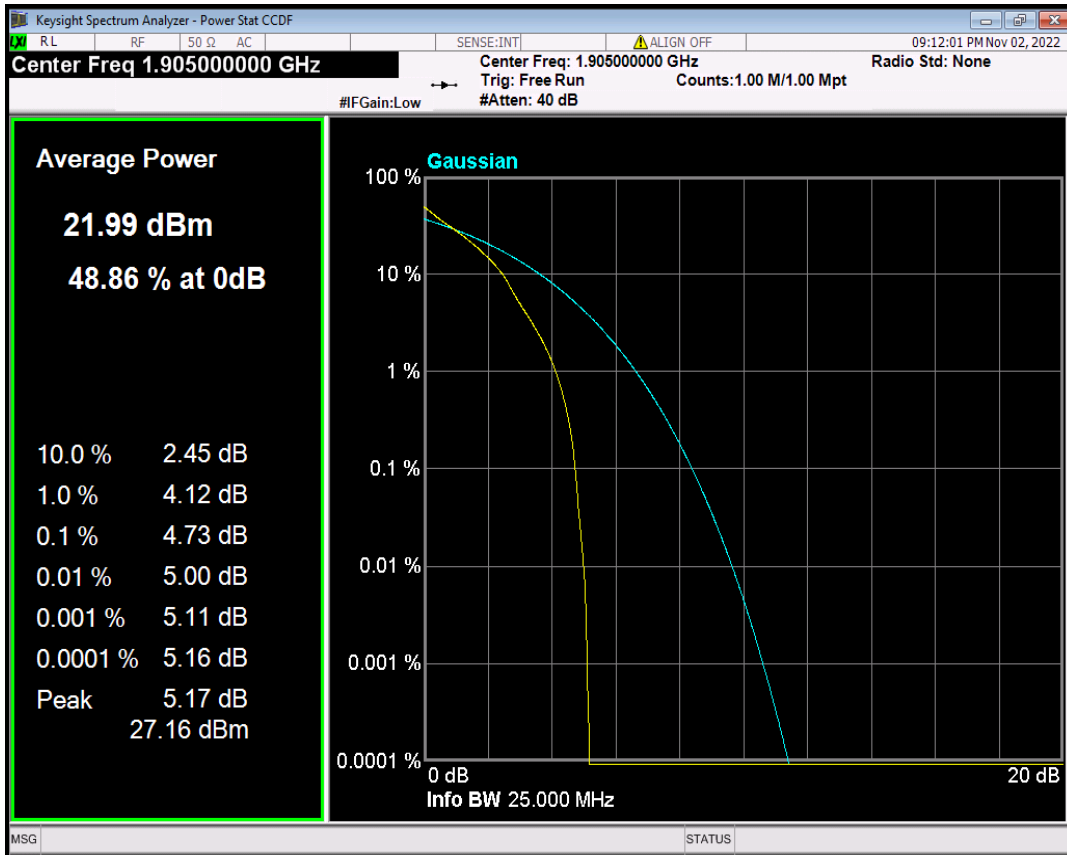

Band25 QPSK BW=15MHz Channel=26615 RB Size=1 Position=#0

Band25 QPSK BW=20MHz Channel=26140 RB Size=1 Position=#0

Band25 QPSK BW=20MHz Channel=26365 RB Size=1 Position=#0

Band25 QPSK BW=20MHz Channel=26590 RB Size=1 Position=#0