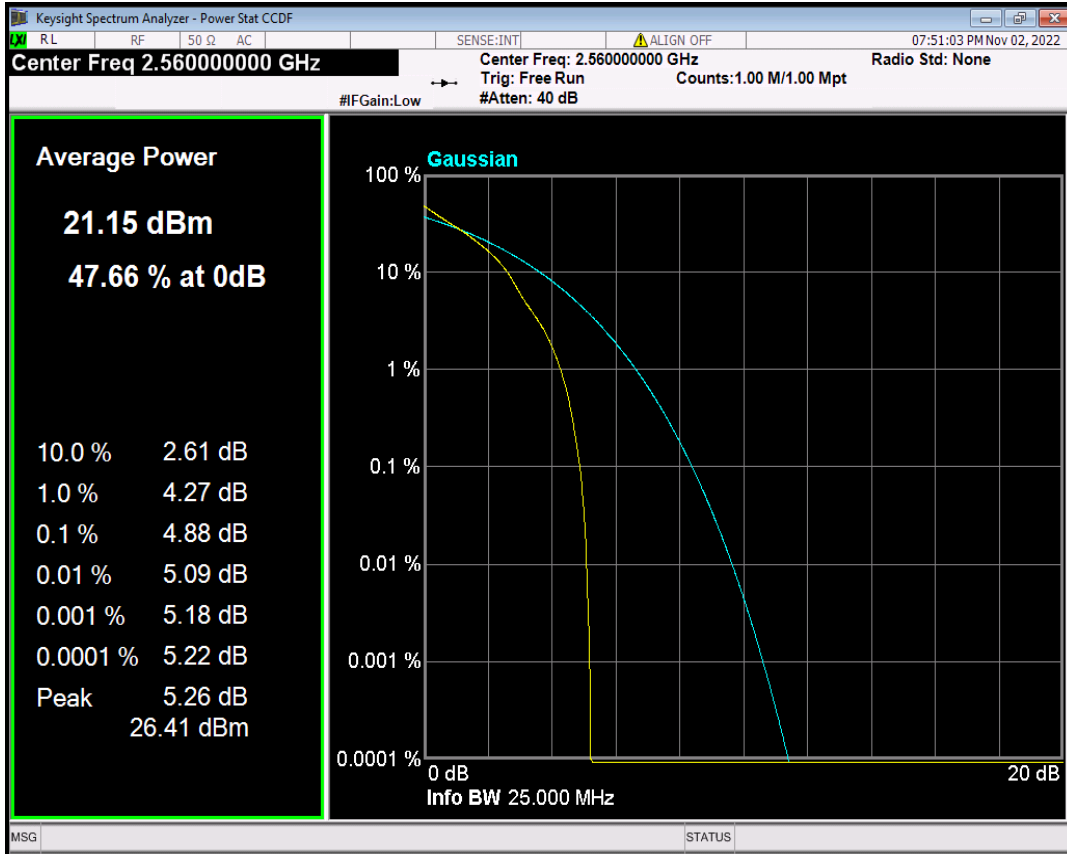

Band7 QPSK BW=20MHz Channel=21350 RB Size=1 Position=#0