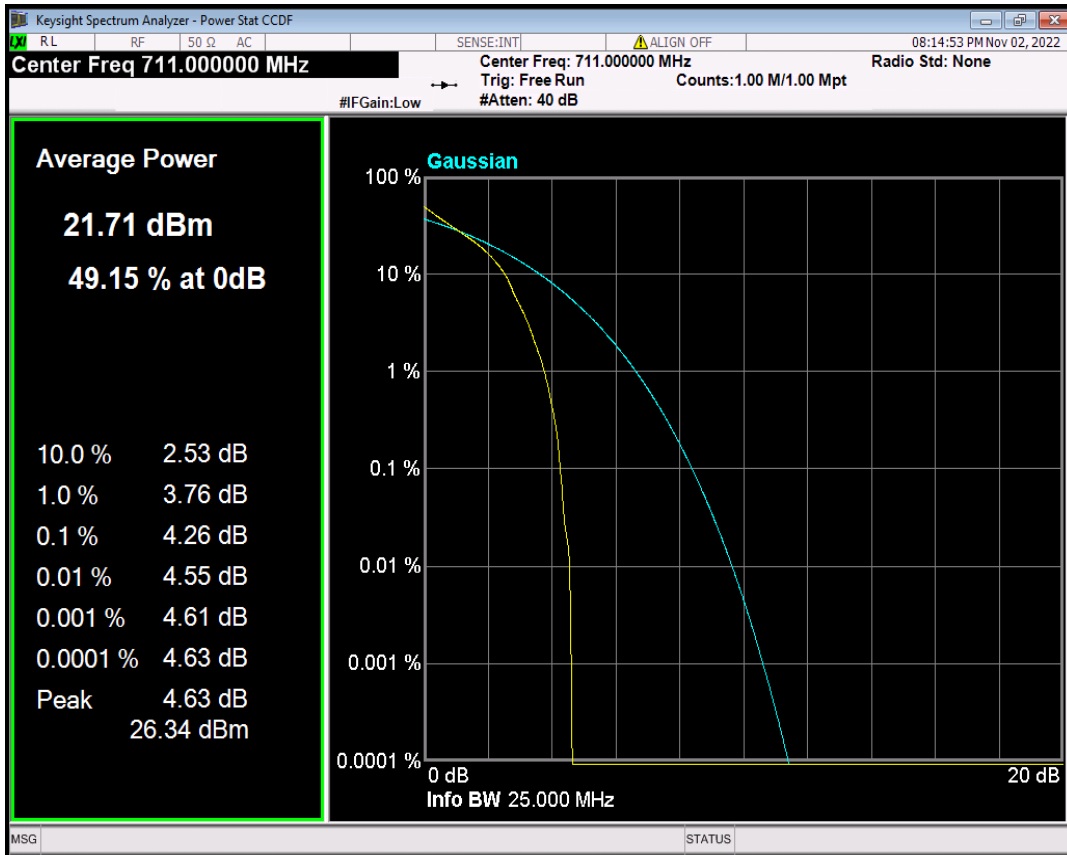

Band12 QPSK BW=1.4MHz Channel=23173 RB Size=1 Position=#0

Band12 QPSK BW=10MHz Channel=23060 RB Size=1 Position=#0

Band12 QPSK BW=10MHz Channel=23095 RB Size=1 Position=#0

Band12 QPSK BW=10MHz Channel=23130 RB Size=1 Position=#0