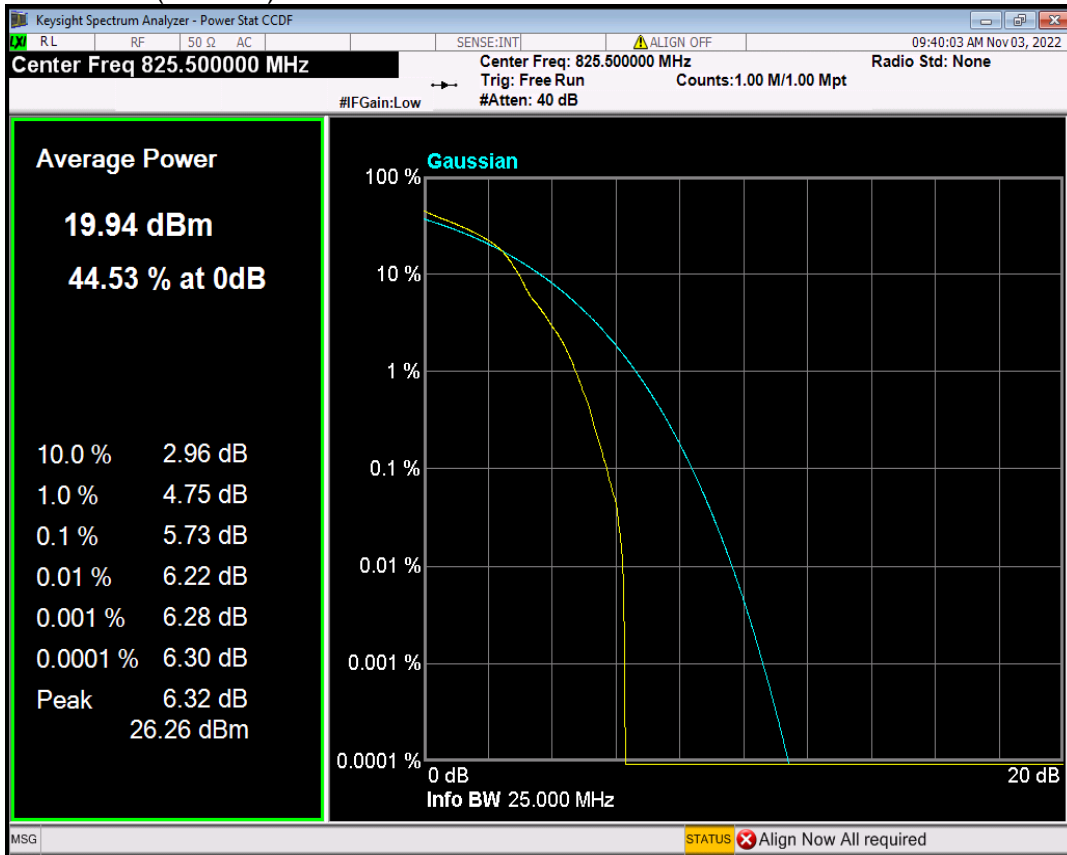

Band26(824-849) 16QAM BW=15MHz Channel=26865 RB Size=1 Position=#0

Band26(824-849) 16QAM BW=15MHz Channel=26915 RB Size=1 Position=#0

Band26(824-849) 16QAM BW=15MHz Channel=26965 RB Size=1 Position=#0

Band26(824-849) 16QAM BW=3MHz Channel=26805 RB Size=1 Position=#0