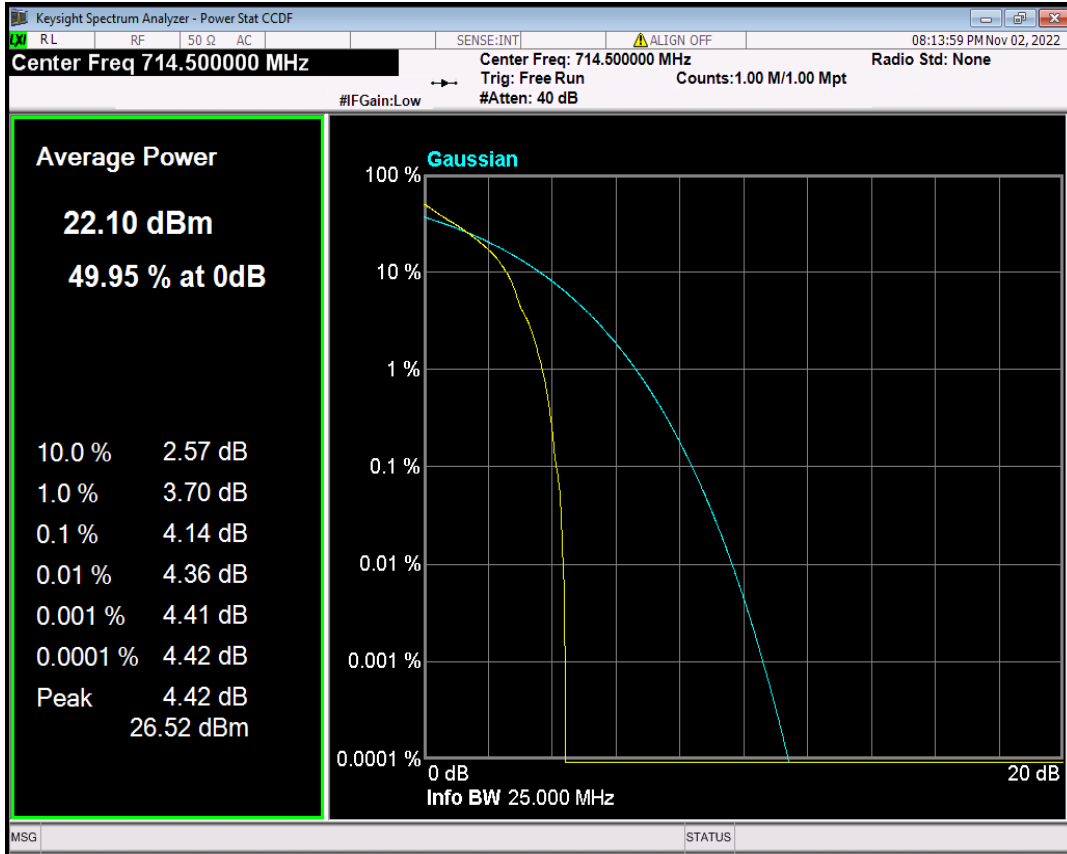

Band12 QPSK BW=3MHz Channel=23165 RB Size=1 Position=#0