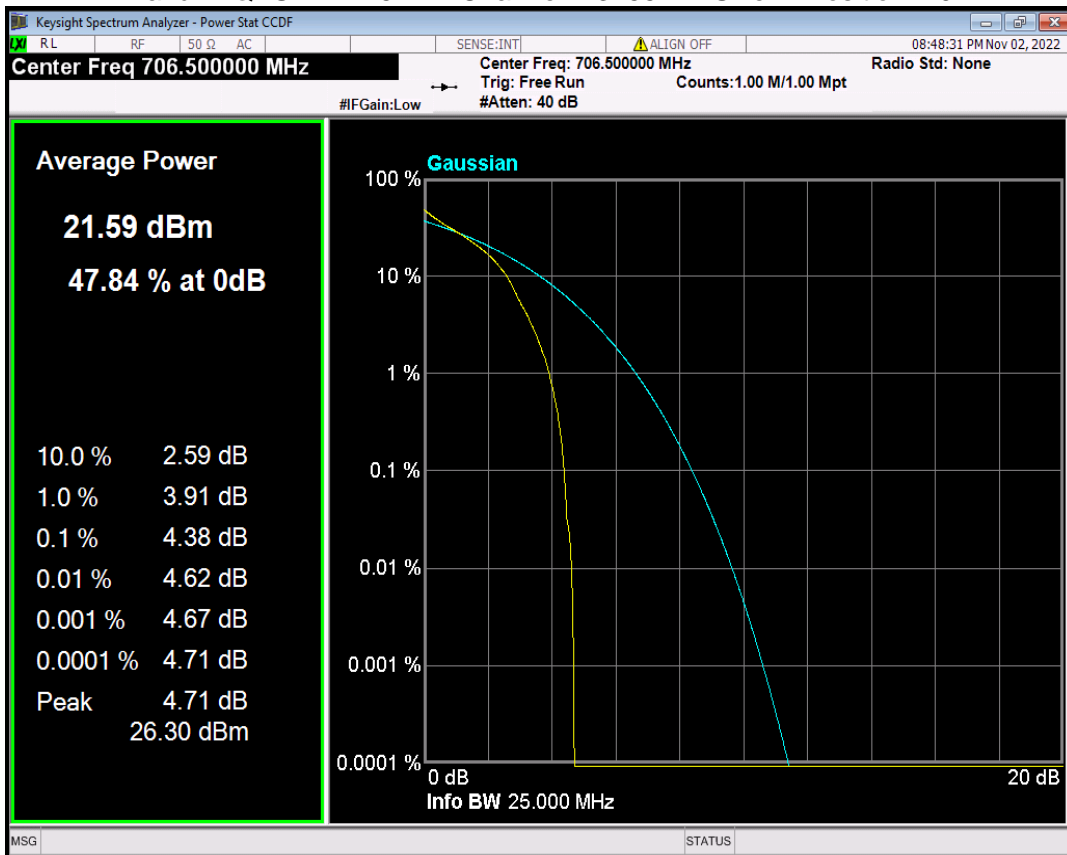

Band17 QPSK BW=10MHz Channel=23780 RB Size=1 Position=#0

Band17 QPSK BW=10MHz Channel=23790 RB Size=1 Position=#0

Band17 QPSK BW=10MHz Channel=23800 RB Size=1 Position=#0

Band17 QPSK BW=5MHz Channel=23755 RB Size=1 Position=#0