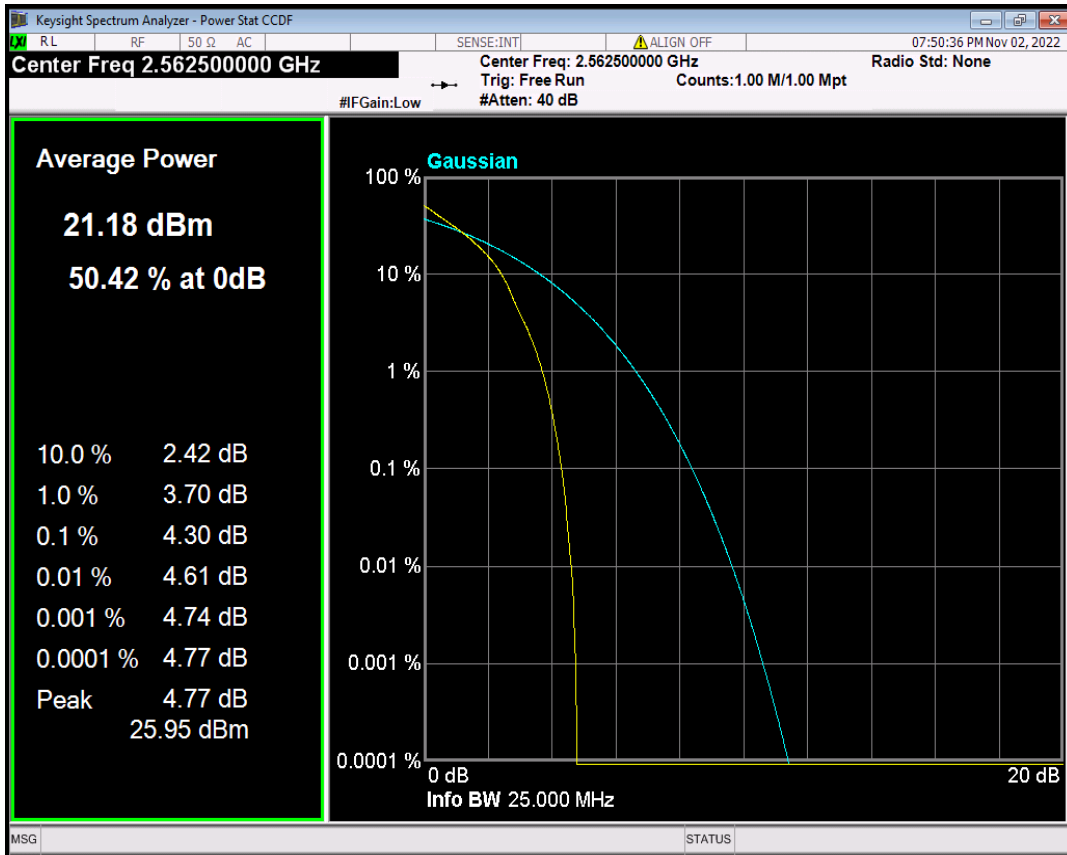

Band7 QPSK BW=10MHz Channel=21400 RB Size=1 Position=#0

Band7 QPSK BW=15MHz Channel=20825 RB Size=1 Position=#0

Band7 QPSK BW=15MHz Channel=21100 RB Size=1 Position=#0

Band7 QPSK BW=15MHz Channel=21375 RB Size=1 Position=#0