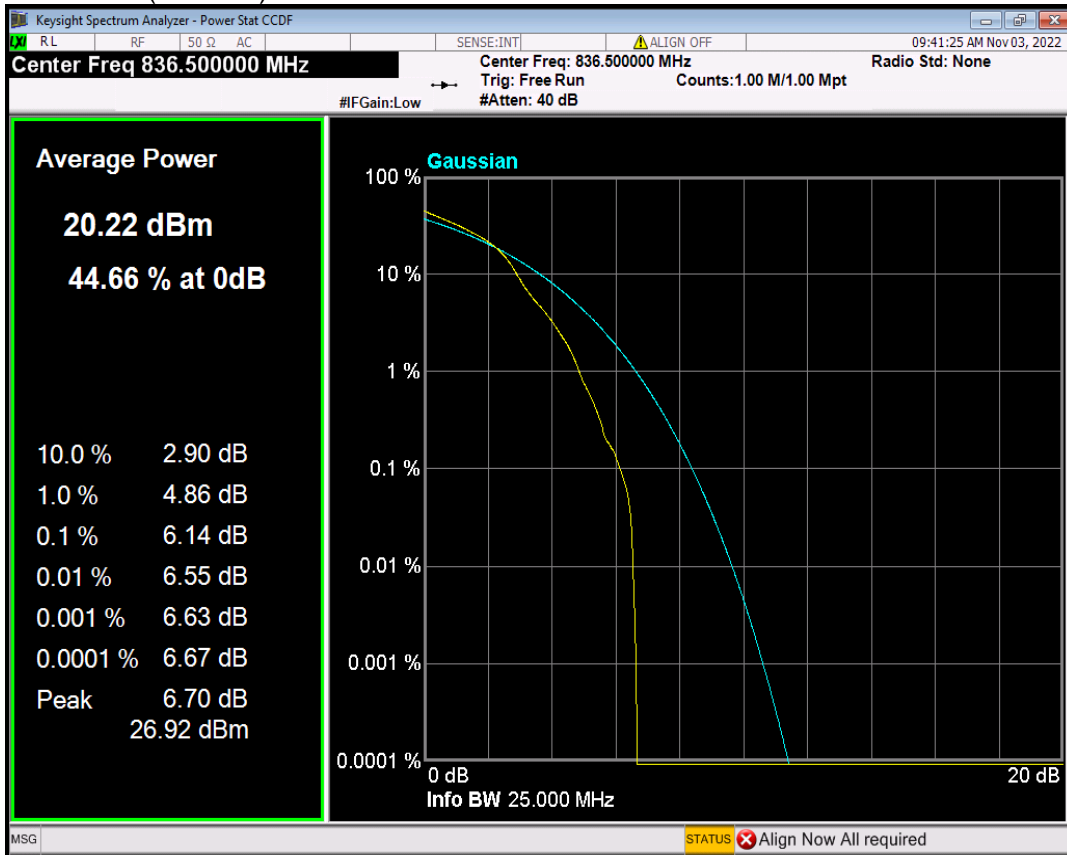

Band26(824-849) 16QAM BW=15MHz Channel=26915 RB Size=1 Position=#0