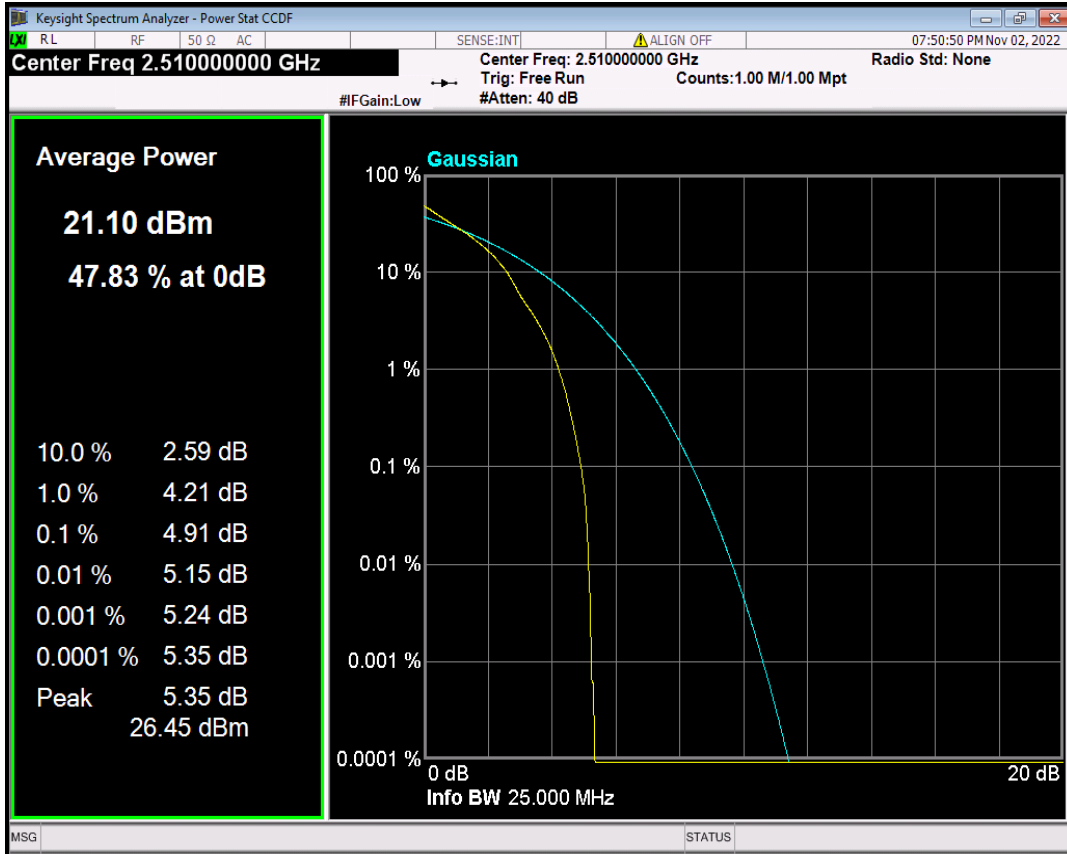

Band7 QPSK BW=20MHz Channel=20850 RB Size=1 Position=#0