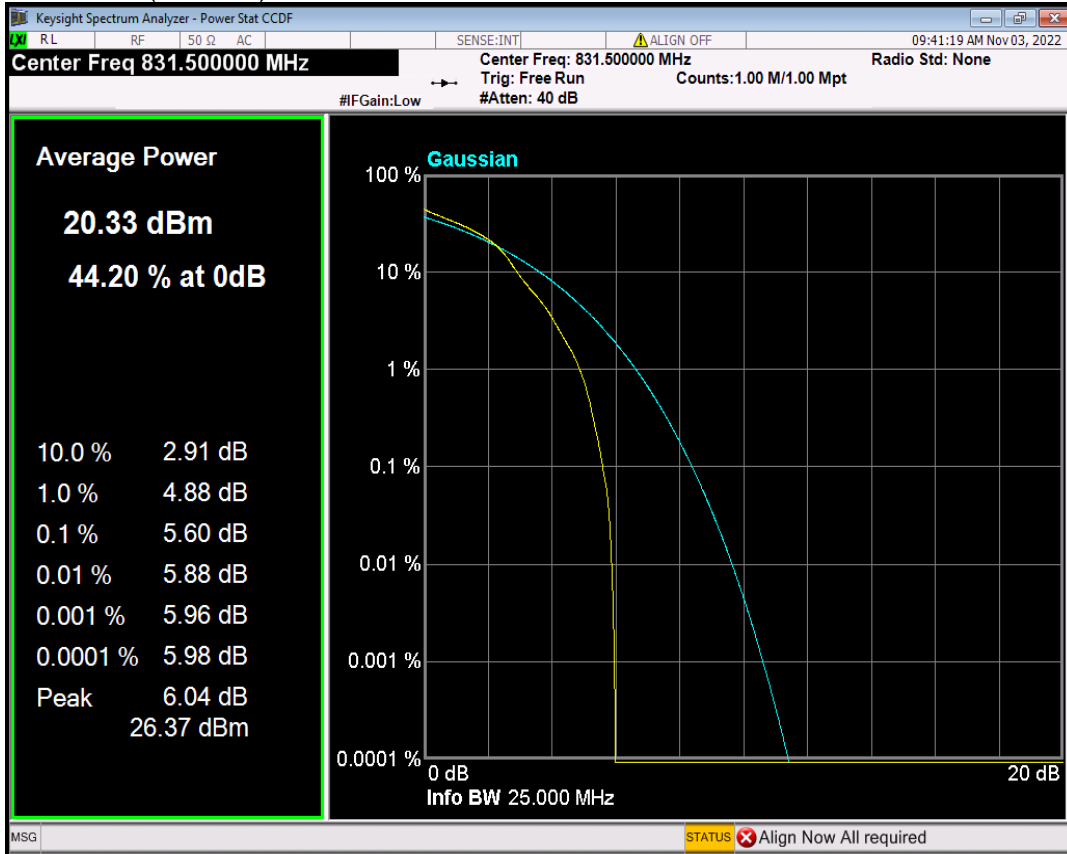

Band26(824-849) 16QAM BW=15MHz Channel=26865 RB Size=1 Position=#0