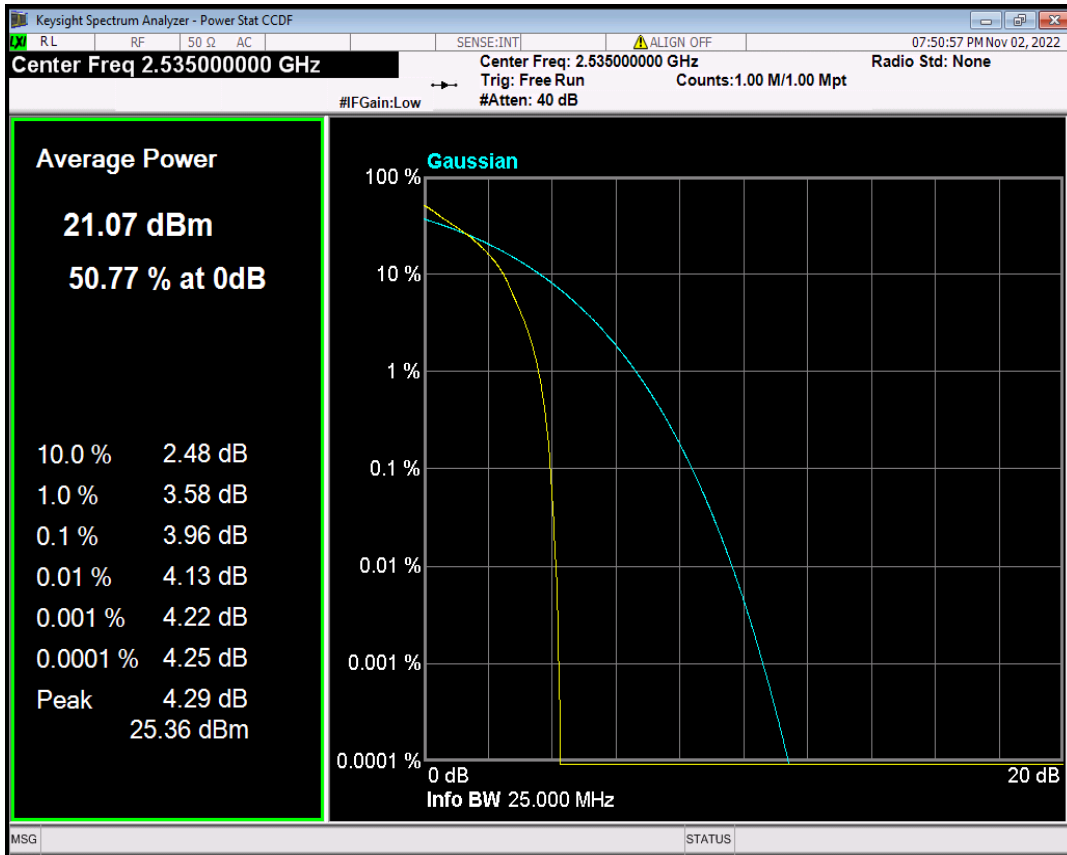

Band7 QPSK BW=20MHz Channel=21100 RB Size=1 Position=#0