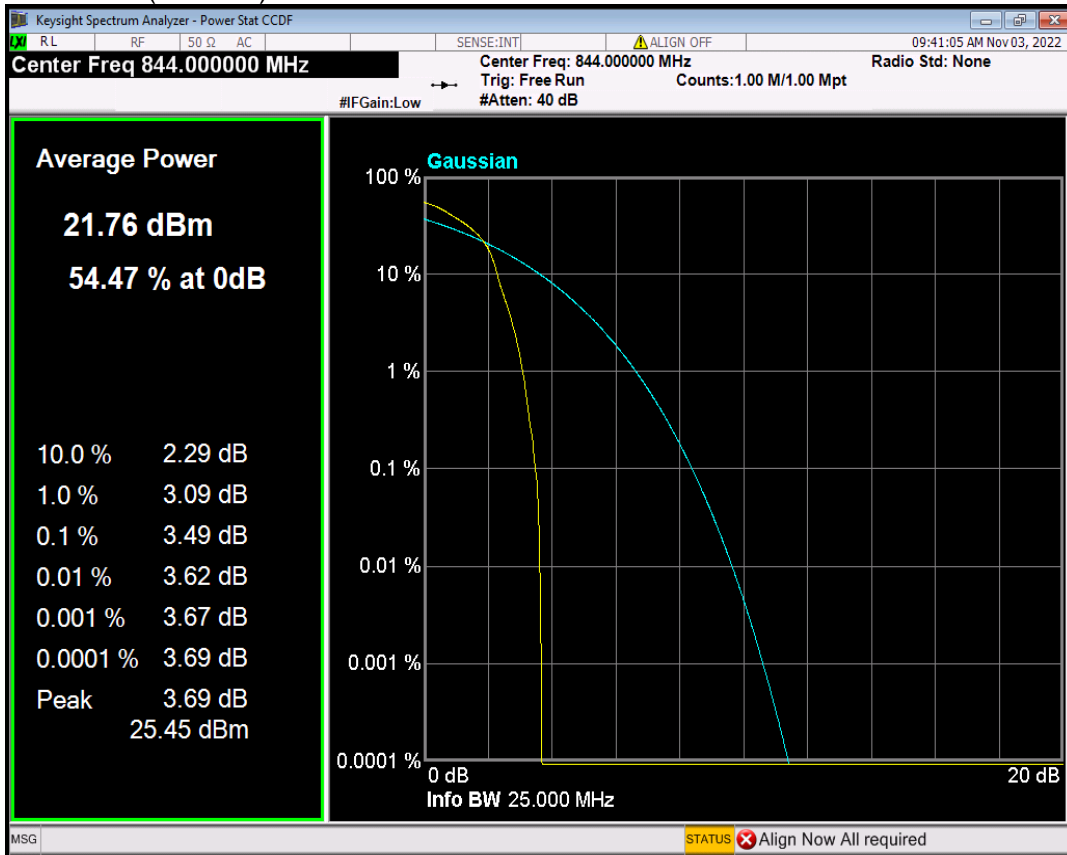

Band26(824-849) 16QAM BW=1.4MHz Channel=27033 RB Size=1 Position=#0

Band26(824-849) 16QAM BW=10MHz Channel=26840 RB Size=1 Position=#0

Band26(824-849) 16QAM BW=10MHz Channel=26915 RB Size=1 Position=#0

Band26(824-849) 16QAM BW=10MHz Channel=26990 RB Size=1 Position=#0