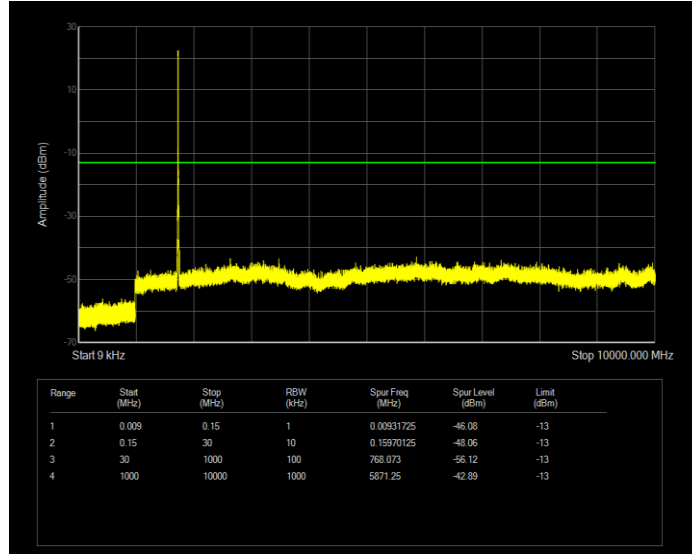

**Band66 QPSK BW=20MHz Channel=132072 RB Size=100 Position=#0**

**Band66 QPSK BW=20MHz Channel=132322 RB Size=100 Position=#0**

**Band66 QPSK BW=20MHz Channel=132572 RB Size=100 Position=#0**

**Band66 QPSK BW=3MHz Channel=131987 RB Size=15 Position=#0**

**Band66 QPSK BW=3MHz Channel=132322 RB Size=15 Position=#0**

**Band66 QPSK BW=3MHz Channel=132657 RB Size=15 Position=#0**

**Band66 QPSK BW=5MHz Channel=131997 RB Size=25 Position=#0**

**Band66 QPSK BW=5MHz Channel=132322 RB Size=25 Position=#0**

**Band66 QPSK BW=5MHz Channel=132647 RB Size=25 Position=#0**