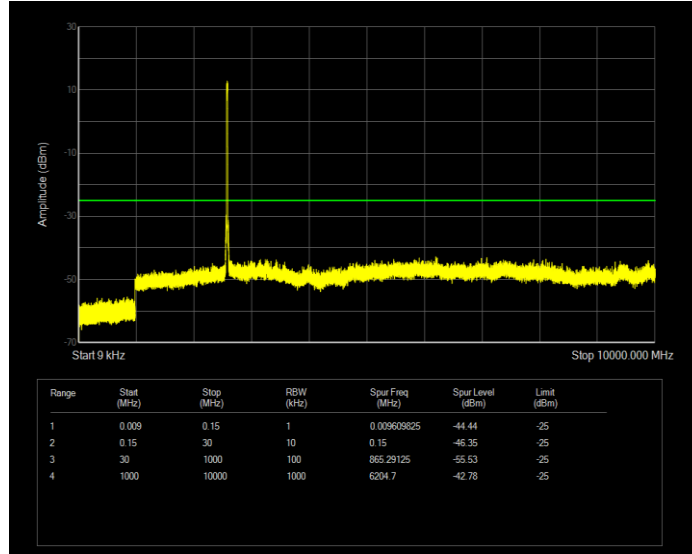

**Band41 QPSK BW=15MHz Channel=39725 RB Size=75 Position=#0**

**Band41 QPSK BW=15MHz Channel=40620 RB Size=75 Position=#0**

**Band41 QPSK BW=15MHz Channel=41515 RB Size=75 Position=#0**

**Band41 QPSK BW=20MHz Channel=39750 RB Size=100 Position=#0**

**Band41 QPSK BW=20MHz Channel=40620 RB Size=100 Position=#0**

**Band41 QPSK BW=20MHz Channel=41490 RB Size=100 Position=#0**

**Band41 QPSK BW=5MHz Channel=39675 RB Size=25 Position=#0**

**Band41 QPSK BW=5MHz Channel=40620 RB Size=25 Position=#0**