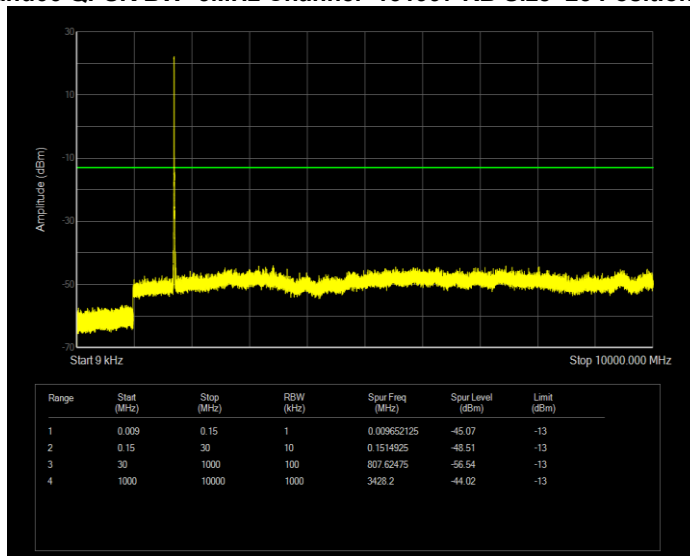

**Band66 QPSK BW=10MHz Channel=132622 RB Size=50 Position=#0**

**Band66 QPSK BW=15MHz Channel=132047 RB Size=75 Position=#0**

**Band66 QPSK BW=15MHz Channel=132322 RB Size=75 Position=#0**

**Band66 QPSK BW=15MHz Channel=132597 RB Size=75 Position=#0**

**Band66 QPSK BW=20MHz Channel=132072 RB Size=100 Position=#0**

**Band66 QPSK BW=20MHz Channel=132322 RB Size=100 Position=#0**

**Band66 QPSK BW=20MHz Channel=132572 RB Size=100 Position=#0**

**Band66 QPSK BW=3MHz Channel=131987 RB Size=15 Position=#0**

**Band66 QPSK BW=3MHz Channel=132322 RB Size=15 Position=#0**

**Band66 QPSK BW=3MHz Channel=132657 RB Size=15 Position=#0**

**Band66 QPSK BW=5MHz Channel=131997 RB Size=25 Position=#0**

**Band66 QPSK BW=5MHz Channel=132322 RB Size=25 Position=#0**