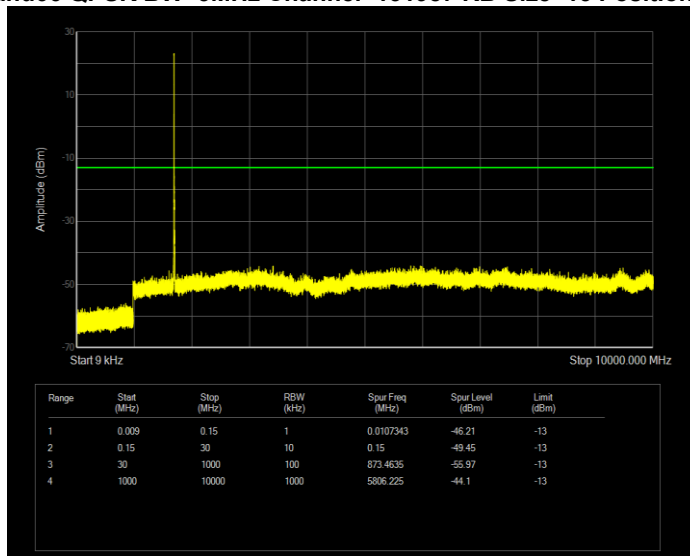

**Band66 QPSK BW=10MHz Channel=132622 RB Size=50 Position=#0**

**Band66 QPSK BW=15MHz Channel=132047 RB Size=75 Position=#0**

**Band66 QPSK BW=15MHz Channel=132322 RB Size=75 Position=#0**

**Band66 QPSK BW=15MHz Channel=132597 RB Size=75 Position=#0**

**Band66 QPSK BW=20MHz Channel=132072 RB Size=100 Position=#0**

**Band66 QPSK BW=20MHz Channel=132322 RB Size=100 Position=#0**

**Band66 QPSK BW=20MHz Channel=132572 RB Size=100 Position=#0**

**Band66 QPSK BW=3MHz Channel=131987 RB Size=15 Position=#0**

**Band66 QPSK BW=3MHz Channel=132322 RB Size=15 Position=#0**

**Band66 QPSK BW=3MHz Channel=132657 RB Size=15 Position=#0**

**Band66 QPSK BW=5MHz Channel=131997 RB Size=25 Position=#0**

**Band66 QPSK BW=5MHz Channel=132322 RB Size=25 Position=#0**