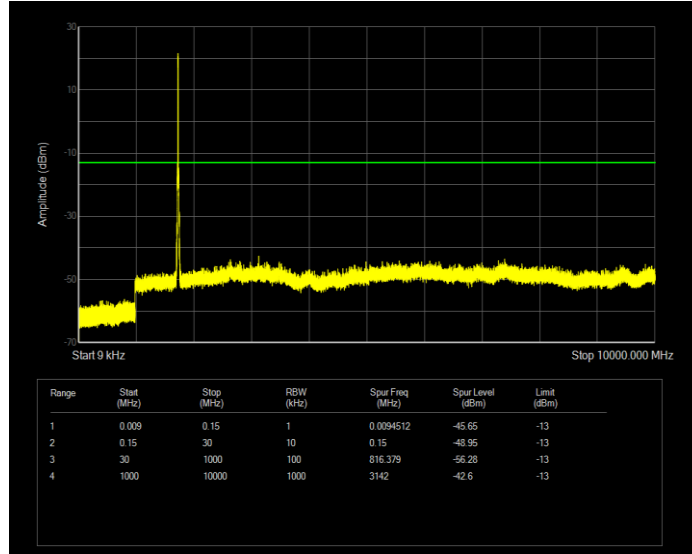

**Band66 QPSK BW=1.4MHz Channel=132322 RB Size=6 Position=#0**

**Band66 QPSK BW=1.4MHz Channel=132665 RB Size=6 Position=#0**

**Band66 QPSK BW=10MHz Channel=132022 RB Size=50 Position=#0**

**Band66 QPSK BW=10MHz Channel=132322 RB Size=50 Position=#0**

**Band66 QPSK BW=10MHz Channel=132622 RB Size=50 Position=#0**

**Band66 QPSK BW=15MHz Channel=132047 RB Size=75 Position=#0**

**Band66 QPSK BW=15MHz Channel=132322 RB Size=75 Position=#0**

**Band66 QPSK BW=15MHz Channel=132597 RB Size=75 Position=#0**