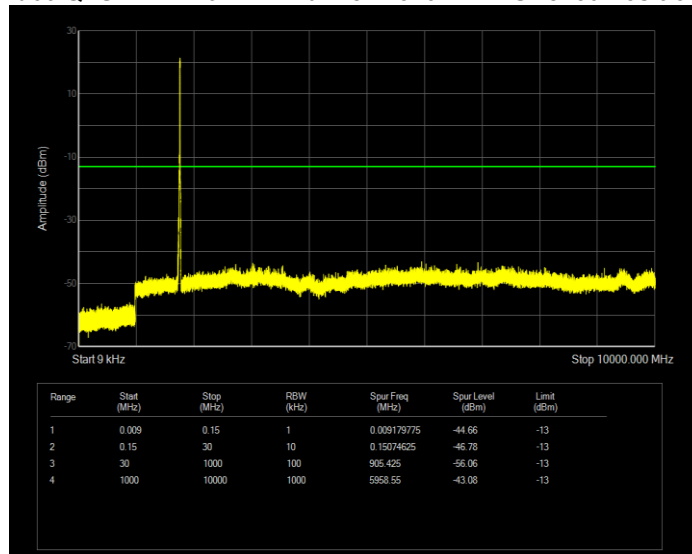

**Band66 QPSK BW=1.4MHz Channel=132322 RB Size=6 Position=#0**

**Band66 QPSK BW=1.4MHz Channel=132665 RB Size=6 Position=#0**

**Band66 QPSK BW=10MHz Channel=132022 RB Size=50 Position=#0**

**Band66 QPSK BW=10MHz Channel=132322 RB Size=50 Position=#0**

**Band66 QPSK BW=10MHz Channel=132622 RB Size=50 Position=#0**

**Band66 QPSK BW=15MHz Channel=132047 RB Size=75 Position=#0**

**Band66 QPSK BW=15MHz Channel=132322 RB Size=75 Position=#0**

**Band66 QPSK BW=15MHz Channel=132597 RB Size=75 Position=#0**