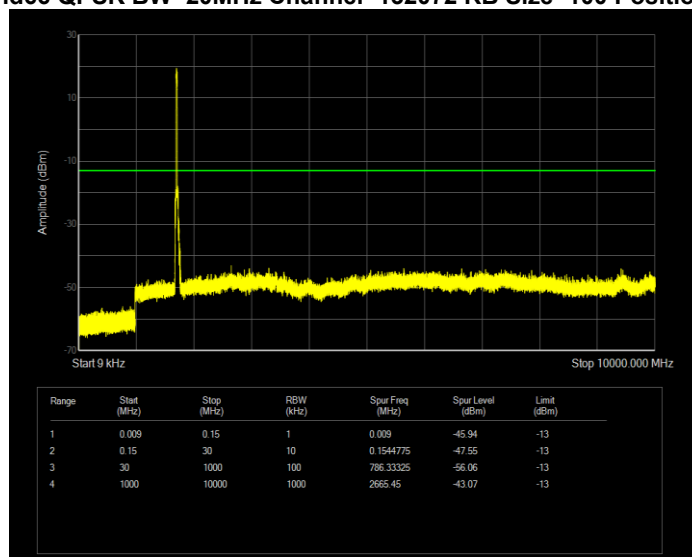

**Band66 QPSK BW=10MHz Channel=132622 RB Size=50 Position=#0**

**Band66 QPSK BW=15MHz Channel=132047 RB Size=75 Position=#0**

**Band66 QPSK BW=15MHz Channel=132322 RB Size=75 Position=#0**

**Band66 QPSK BW=15MHz Channel=132597 RB Size=75 Position=#0**

**Band66 QPSK BW=20MHz Channel=132072 RB Size=100 Position=#0**

**Band66 QPSK BW=20MHz Channel=132322 RB Size=100 Position=#0**

**Band66 QPSK BW=20MHz Channel=132572 RB Size=100 Position=#0**

**Band66 QPSK BW=3MHz Channel=131987 RB Size=15 Position=#0**