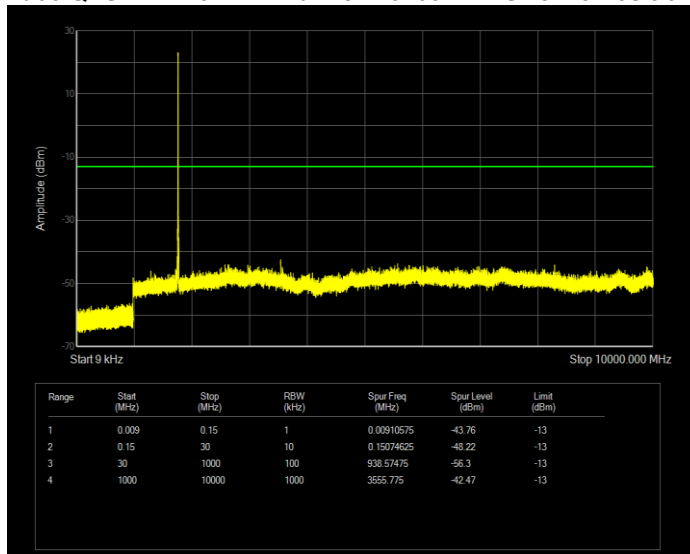

**Band66 QPSK BW=10MHz Channel=132622 RB Size=50 Position=#0**

**Band66 QPSK BW=15MHz Channel=132047 RB Size=75 Position=#0**

**Band66 QPSK BW=15MHz Channel=132322 RB Size=75 Position=#0**

**Band66 QPSK BW=15MHz Channel=132597 RB Size=75 Position=#0**

**Band66 QPSK BW=20MHz Channel=132072 RB Size=100 Position=#0**

**Band66 QPSK BW=20MHz Channel=132322 RB Size=100 Position=#0**

**Band66 QPSK BW=20MHz Channel=132572 RB Size=100 Position=#0**

**Band66 QPSK BW=3MHz Channel=131987 RB Size=15 Position=#0**

**Band66 QPSK BW=3MHz Channel=132322 RB Size=15 Position=#0**

**Band66 QPSK BW=3MHz Channel=132657 RB Size=15 Position=#0**

**Band66 QPSK BW=5MHz Channel=131997 RB Size=25 Position=#0**

**Band66 QPSK BW=5MHz Channel=132322 RB Size=25 Position=#0**