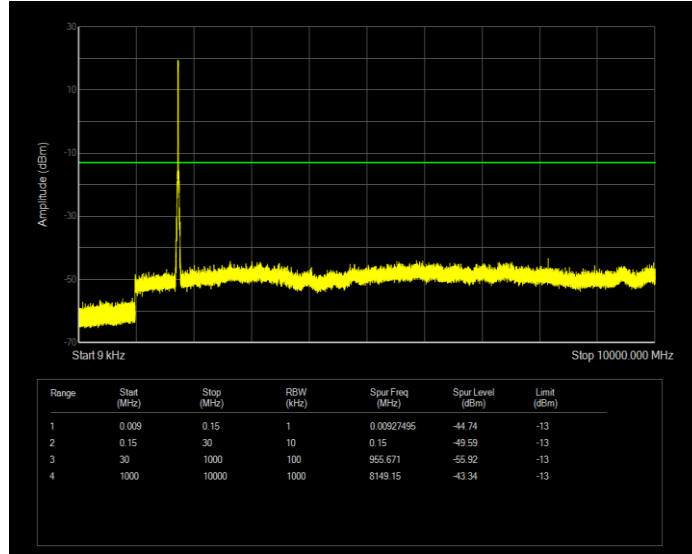

**Band66 QPSK BW=1.4MHz Channel=132322 RB Size=6 Position=#0**

**Band66 QPSK BW=1.4MHz Channel=132665 RB Size=6 Position=#0**

**Band66 QPSK BW=10MHz Channel=132022 RB Size=50 Position=#0**

**Band66 QPSK BW=10MHz Channel=132322 RB Size=50 Position=#0**

**Band66 QPSK BW=10MHz Channel=132622 RB Size=50 Position=#0**

**Band66 QPSK BW=15MHz Channel=132047 RB Size=75 Position=#0**

**Band66 QPSK BW=15MHz Channel=132322 RB Size=75 Position=#0**

**Band66 QPSK BW=15MHz Channel=132597 RB Size=75 Position=#0**