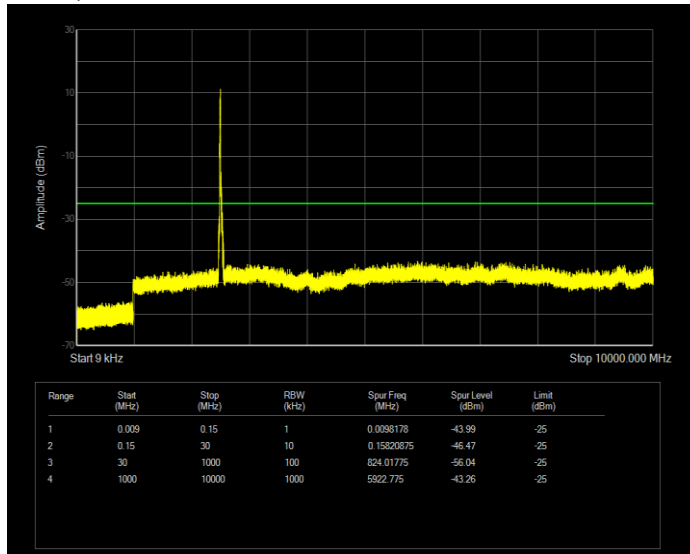

**Band41 QPSK BW=15MHz Channel=39725 RB Size=75 Position=#0**

**Band41 QPSK BW=15MHz Channel=40620 RB Size=75 Position=#0**

**Band41 QPSK BW=15MHz Channel=41515 RB Size=75 Position=#0**

**Band41 QPSK BW=20MHz Channel=39750 RB Size=100 Position=#0**

**Band41 QPSK BW=20MHz Channel=40620 RB Size=100 Position=#0**

**Band41 QPSK BW=20MHz Channel=41490 RB Size=100 Position=#0**

**Band41 QPSK BW=5MHz Channel=39675 RB Size=25 Position=#0**

**Band41 QPSK BW=5MHz Channel=40620 RB Size=25 Position=#0**