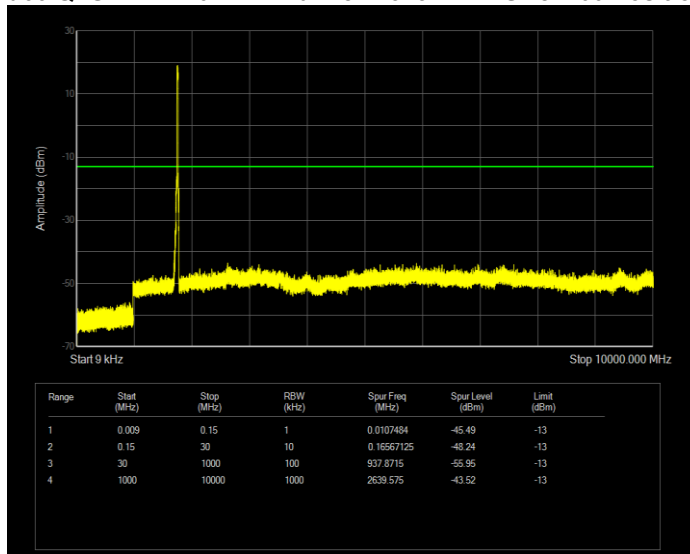

**Band66 QPSK BW=10MHz Channel=132622 RB Size=50 Position=#0**

**Band66 QPSK BW=15MHz Channel=132047 RB Size=75 Position=#0**

**Band66 QPSK BW=15MHz Channel=132322 RB Size=75 Position=#0**

**Band66 QPSK BW=15MHz Channel=132597 RB Size=75 Position=#0**

**Band66 QPSK BW=20MHz Channel=132072 RB Size=100 Position=#0**

**Band66 QPSK BW=20MHz Channel=132322 RB Size=100 Position=#0**

**Band66 QPSK BW=20MHz Channel=132572 RB Size=100 Position=#0**

**Band66 QPSK BW=3MHz Channel=131987 RB Size=15 Position=#0**