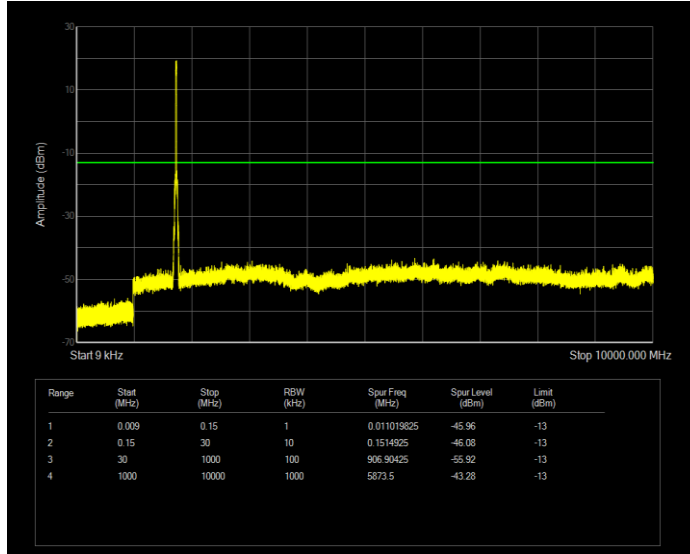

**Band66 QPSK BW=10MHz Channel=132622 RB Size=50 Position=#0**

**Band66 QPSK BW=15MHz Channel=132047 RB Size=75 Position=#0**

**Band66 QPSK BW=15MHz Channel=132322 RB Size=75 Position=#0**

**Band66 QPSK BW=15MHz Channel=132597 RB Size=75 Position=#0**

**Band66 QPSK BW=20MHz Channel=132072 RB Size=100 Position=#0**

**Band66 QPSK BW=20MHz Channel=132322 RB Size=100 Position=#0**

**Band66 QPSK BW=20MHz Channel=132572 RB Size=100 Position=#0**

**Band66 QPSK BW=3MHz Channel=131987 RB Size=15 Position=#0**