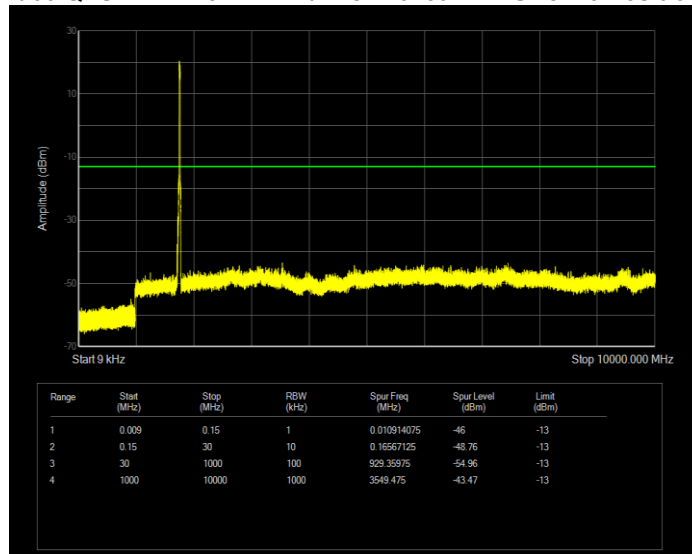

**Band66 QPSK BW=10MHz Channel=132622 RB Size=50 Position=#0**

**Band66 QPSK BW=15MHz Channel=132047 RB Size=75 Position=#0**

**Band66 QPSK BW=15MHz Channel=132322 RB Size=75 Position=#0**

**Band66 QPSK BW=15MHz Channel=132597 RB Size=75 Position=#0**

**Band66 QPSK BW=20MHz Channel=132072 RB Size=100 Position=#0**

**Band66 QPSK BW=20MHz Channel=132322 RB Size=100 Position=#0**

**Band66 QPSK BW=20MHz Channel=132572 RB Size=100 Position=#0**

**Band66 QPSK BW=3MHz Channel=131987 RB Size=15 Position=#0**