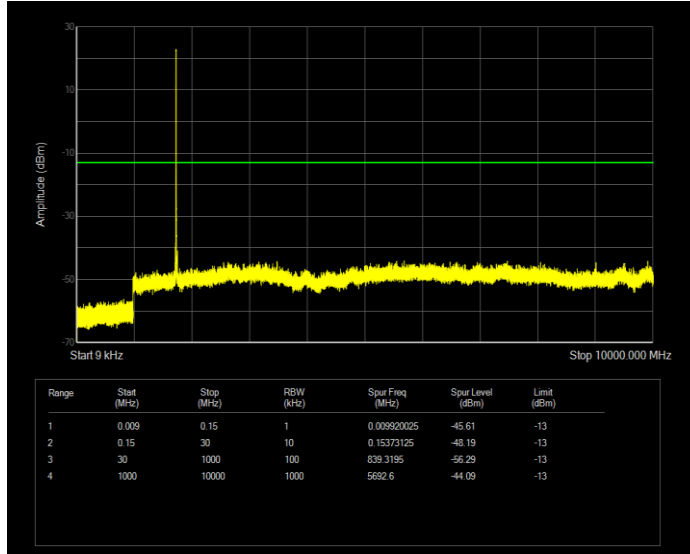

**Band66 QPSK BW=10MHz Channel=132622 RB Size=50 Position=#0**

**Band66 QPSK BW=15MHz Channel=132047 RB Size=75 Position=#0**

**Band66 QPSK BW=15MHz Channel=132322 RB Size=75 Position=#0**

**Band66 QPSK BW=15MHz Channel=132597 RB Size=75 Position=#0**

**Band66 QPSK BW=20MHz Channel=132072 RB Size=100 Position=#0**

**Band66 QPSK BW=20MHz Channel=132322 RB Size=100 Position=#0**

**Band66 QPSK BW=20MHz Channel=132572 RB Size=100 Position=#0**

**Band66 QPSK BW=3MHz Channel=131987 RB Size=15 Position=#0**

**Band66 QPSK BW=3MHz Channel=132322 RB Size=15 Position=#0**

**Band66 QPSK BW=3MHz Channel=132657 RB Size=15 Position=#0**

**Band66 QPSK BW=5MHz Channel=131997 RB Size=25 Position=#0**

**Band66 QPSK BW=5MHz Channel=132322 RB Size=25 Position=#0**

**Band66 QPSK BW=5MHz Channel=132647 RB Size=25 Position=#0**