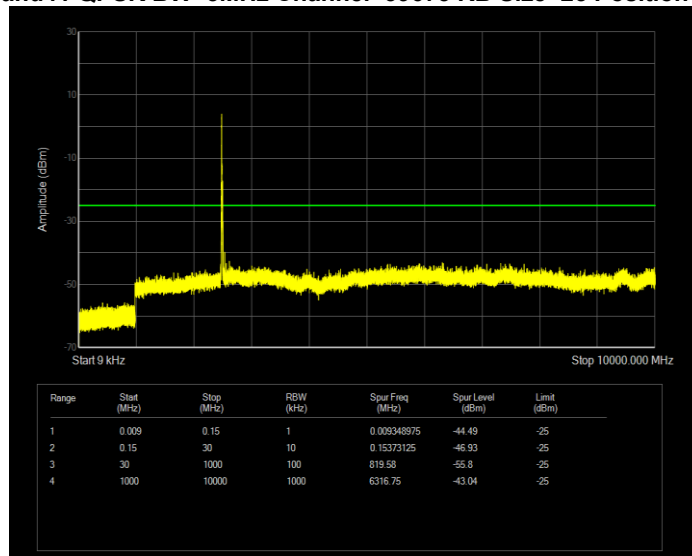

**Band41 QPSK BW=15MHz Channel=39725 RB Size=75 Position=#0**

**Band41 QPSK BW=15MHz Channel=40620 RB Size=75 Position=#0**

**Band41 QPSK BW=15MHz Channel=41515 RB Size=75 Position=#0**

**Band41 QPSK BW=20MHz Channel=39750 RB Size=100 Position=#0**

**Band41 QPSK BW=20MHz Channel=40620 RB Size=100 Position=#0**

**Band41 QPSK BW=20MHz Channel=41490 RB Size=100 Position=#0**

**Band41 QPSK BW=5MHz Channel=39675 RB Size=25 Position=#0**

**Band41 QPSK BW=5MHz Channel=40620 RB Size=25 Position=#0**