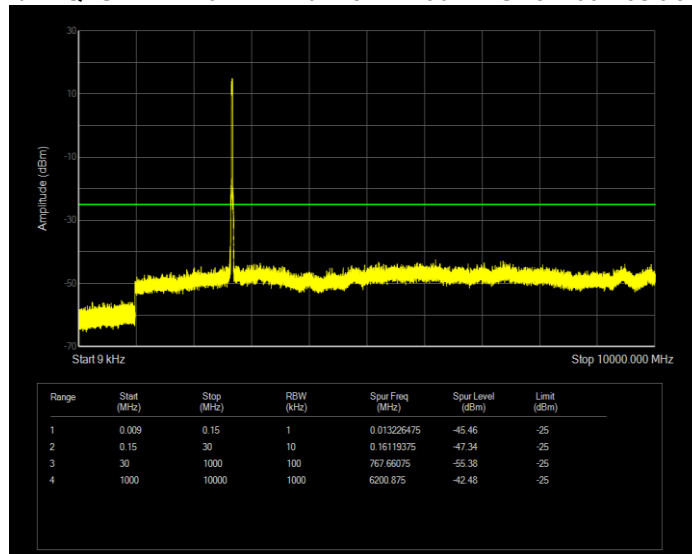

**Band41 QPSK BW=15MHz Channel=39725 RB Size=75 Position=#0**

**Band41 QPSK BW=15MHz Channel=40620 RB Size=75 Position=#0**

**Band41 QPSK BW=15MHz Channel=41515 RB Size=75 Position=#0**

**Band41 QPSK BW=20MHz Channel=39750 RB Size=100 Position=#0**

**Band41 QPSK BW=20MHz Channel=40620 RB Size=100 Position=#0**

**Band41 QPSK BW=20MHz Channel=41490 RB Size=100 Position=#0**

**Band41 QPSK BW=5MHz Channel=39675 RB Size=25 Position=#0**

**Band41 QPSK BW=5MHz Channel=40620 RB Size=25 Position=#0**