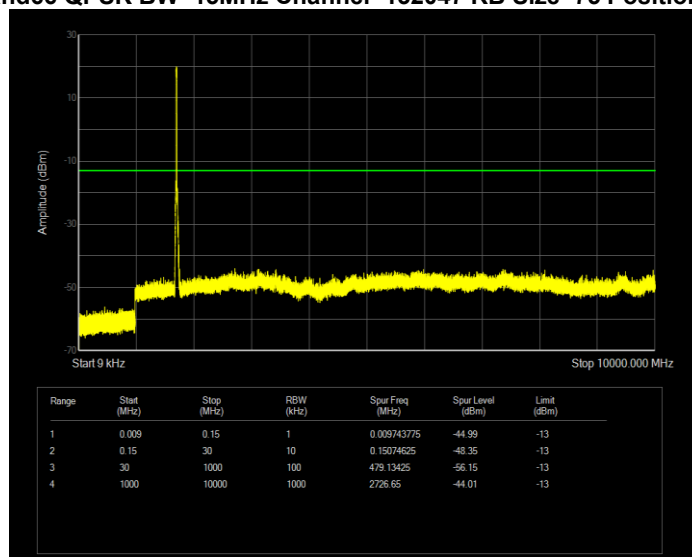

**Band66 QPSK BW=1.4MHz Channel=132322 RB Size=6 Position=#0**

**Band66 QPSK BW=1.4MHz Channel=132665 RB Size=6 Position=#0**

**Band66 QPSK BW=10MHz Channel=132022 RB Size=50 Position=#0**

**Band66 QPSK BW=10MHz Channel=132322 RB Size=50 Position=#0**

**Band66 QPSK BW=10MHz Channel=132622 RB Size=50 Position=#0**

**Band66 QPSK BW=15MHz Channel=132047 RB Size=75 Position=#0**

**Band66 QPSK BW=15MHz Channel=132322 RB Size=75 Position=#0**

**Band66 QPSK BW=15MHz Channel=132597 RB Size=75 Position=#0**