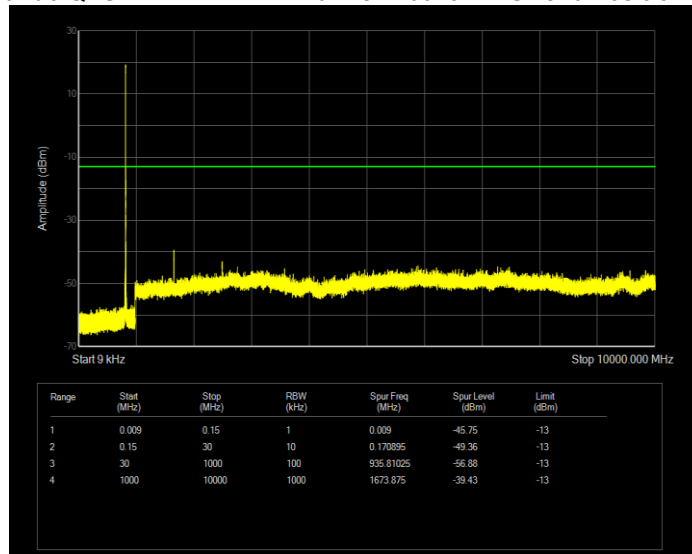

Band5 QAM16 BW=5MHz Channel=20425 RB Size=25 Position=#0

Band5 QAM16 BW=5MHz Channel=20525 RB Size=25 Position=#0

Band5 QAM16 BW=5MHz Channel=20625 RB Size=25 Position=#0

Band5 QPSK BW=1.4MHz Channel=20407 RB Size=6 Position=#0

Band5 QPSK BW=1.4MHz Channel=20525 RB Size=6 Position=#0

Band5 QPSK BW=1.4MHz Channel=20643 RB Size=6 Position=#0

Band5 QPSK BW=10MHz Channel=20450 RB Size=50 Position=#0

Band5 QPSK BW=10MHz Channel=20525 RB Size=50 Position=#0

Band5 QPSK BW=10MHz Channel=20600 RB Size=50 Position=#0

Band5 QPSK BW=3MHz Channel=20415 RB Size=15 Position=#0

Band5 QPSK BW=3MHz Channel=20525 RB Size=15 Position=#0

Band5 QPSK BW=3MHz Channel=20635 RB Size=15 Position=#0