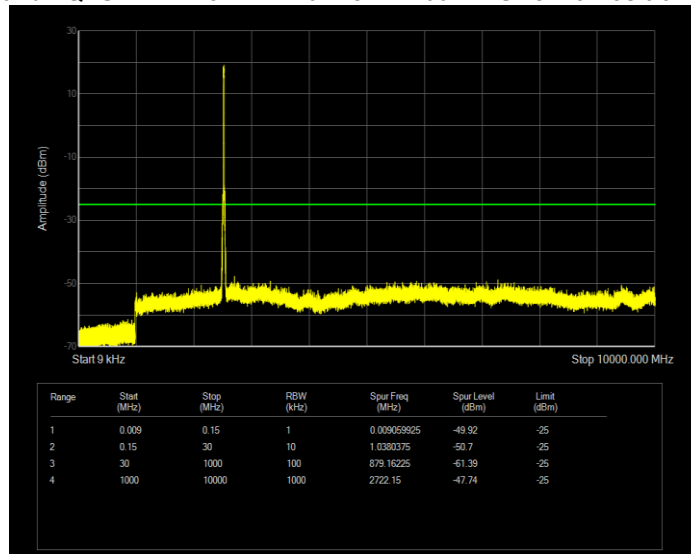

Band7 QPSK BW=10MHz Channel=21100 RB Size=50 Position=#0

Band7 QPSK BW=10MHz Channel=21400 RB Size=50 Position=#0

Band7 QPSK BW=15MHz Channel=20825 RB Size=75 Position=#0

Band7 QPSK BW=15MHz Channel=21100 RB Size=75 Position=#0

Band7 QPSK BW=15MHz Channel=21375 RB Size=75 Position=#0

Band7 QPSK BW=20MHz Channel=20850 RB Size=100 Position=#0

Band7 QPSK BW=20MHz Channel=21100 RB Size=100 Position=#0

Band7 QPSK BW=20MHz Channel=21350 RB Size=100 Position=#0