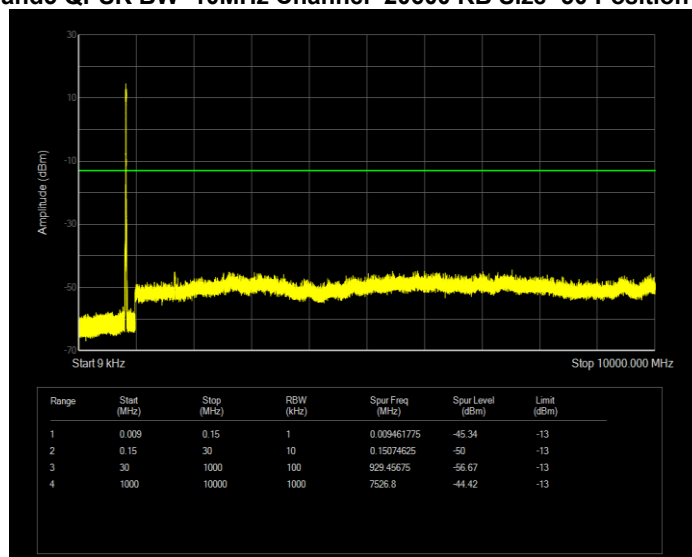

Band5 QAM16 BW=5MHz Channel=20425 RB Size=25 Position=#0

Band5 QAM16 BW=5MHz Channel=20525 RB Size=25 Position=#0

Band5 QAM16 BW=5MHz Channel=20625 RB Size=25 Position=#0

Band5 QPSK BW=1.4MHz Channel=20407 RB Size=6 Position=#0

Band5 QPSK BW=1.4MHz Channel=20525 RB Size=6 Position=#0

Band5 QPSK BW=1.4MHz Channel=20643 RB Size=6 Position=#0

Band5 QPSK BW=10MHz Channel=20450 RB Size=50 Position=#0

Band5 QPSK BW=10MHz Channel=20525 RB Size=50 Position=#0

Band5 QPSK BW=10MHz Channel=20600 RB Size=50 Position=#0

Band5 QPSK BW=3MHz Channel=20415 RB Size=15 Position=#0

Band5 QPSK BW=3MHz Channel=20525 RB Size=15 Position=#0

Band5 QPSK BW=3MHz Channel=20635 RB Size=15 Position=#0