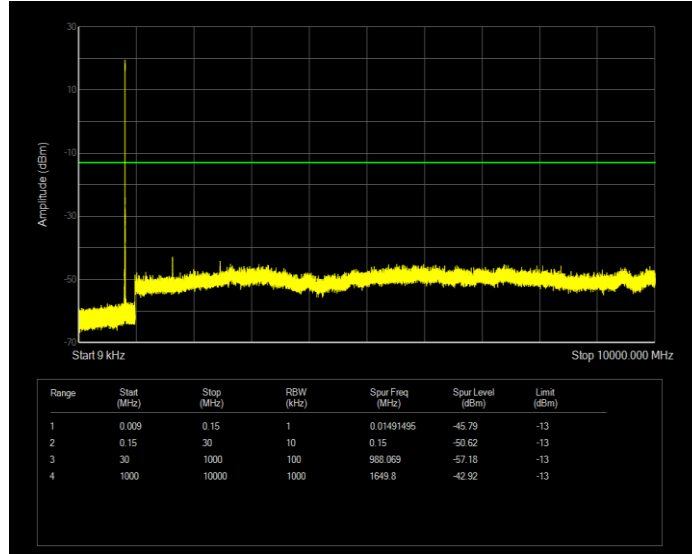

Band5 QAM16 BW=5MHz Channel=20425 RB Size=25 Position=#0

Band5 QAM16 BW=5MHz Channel=20525 RB Size=25 Position=#0

Band5 QAM16 BW=5MHz Channel=20625 RB Size=25 Position=#0

Band5 QPSK BW=1.4MHz Channel=20407 RB Size=6 Position=#0

Band5 QPSK BW=1.4MHz Channel=20525 RB Size=6 Position=#0

Band5 QPSK BW=1.4MHz Channel=20643 RB Size=6 Position=#0

Band5 QPSK BW=10MHz Channel=20450 RB Size=50 Position=#0

Band5 QPSK BW=10MHz Channel=20525 RB Size=50 Position=#0

Band5 QPSK BW=10MHz Channel=20600 RB Size=50 Position=#0

Band5 QPSK BW=3MHz Channel=20415 RB Size=15 Position=#0

Band5 QPSK BW=3MHz Channel=20525 RB Size=15 Position=#0

Band5 QPSK BW=3MHz Channel=20635 RB Size=15 Position=#0