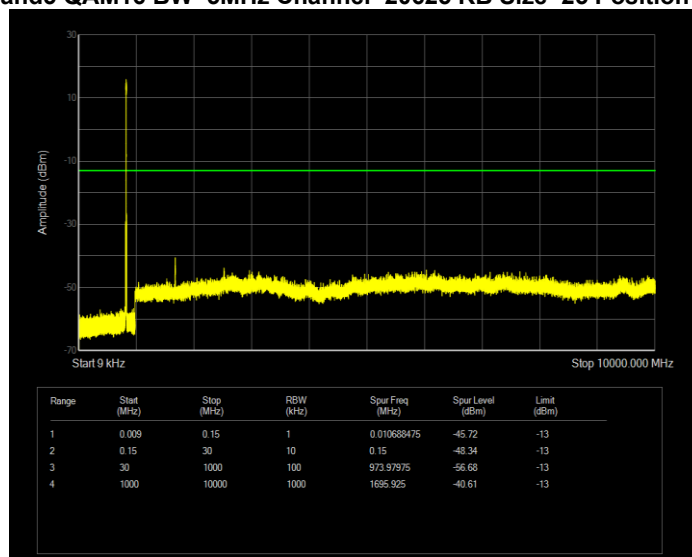

Band5 QAM16 BW=5MHz Channel=20425 RB Size=25 Position=#0

Band5 QAM16 BW=5MHz Channel=20525 RB Size=25 Position=#0

Band5 QAM16 BW=5MHz Channel=20625 RB Size=25 Position=#0

Band5 QPSK BW=1.4MHz Channel=20407 RB Size=6 Position=#0

Band5 QPSK BW=1.4MHz Channel=20525 RB Size=6 Position=#0

Band5 QPSK BW=1.4MHz Channel=20643 RB Size=6 Position=#0

Band5 QPSK BW=10MHz Channel=20450 RB Size=50 Position=#0

Band5 QPSK BW=10MHz Channel=20525 RB Size=50 Position=#0

Band5 QPSK BW=10MHz Channel=20600 RB Size=50 Position=#0

Band5 QPSK BW=3MHz Channel=20415 RB Size=15 Position=#0

Band5 QPSK BW=3MHz Channel=20525 RB Size=15 Position=#0

Band5 QPSK BW=3MHz Channel=20635 RB Size=15 Position=#0