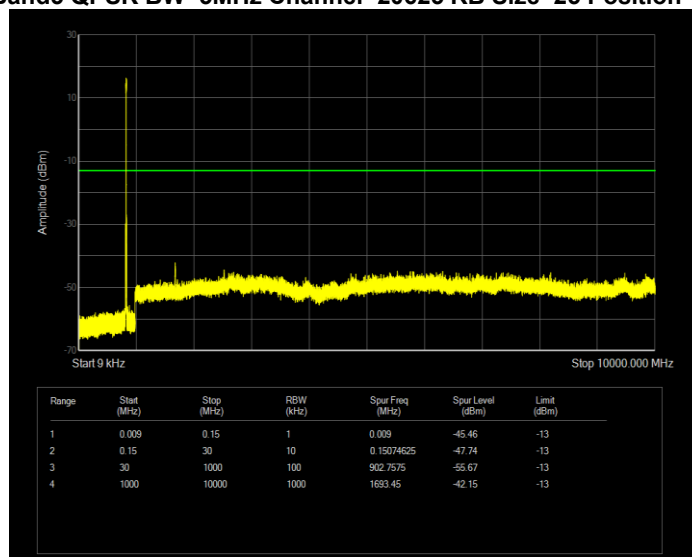

Band5 QPSK BW=1.4MHz Channel=20525 RB Size=6 Position=#0

Band5 QPSK BW=1.4MHz Channel=20643 RB Size=6 Position=#0

Band5 QPSK BW=10MHz Channel=20450 RB Size=50 Position=#0

Band5 QPSK BW=10MHz Channel=20525 RB Size=50 Position=#0

Band5 QPSK BW=10MHz Channel=20600 RB Size=50 Position=#0

Band5 QPSK BW=3MHz Channel=20415 RB Size=15 Position=#0

Band5 QPSK BW=3MHz Channel=20525 RB Size=15 Position=#0

Band5 QPSK BW=3MHz Channel=20635 RB Size=15 Position=#0

Band5 QPSK BW=5MHz Channel=20425 RB Size=25 Position=#0

Band5 QPSK BW=5MHz Channel=20525 RB Size=25 Position=#0

Band5 QPSK BW=5MHz Channel=20625 RB Size=25 Position=#0

Band7 QAM16 BW=10MHz Channel=20800 RB Size=50 Position=#0