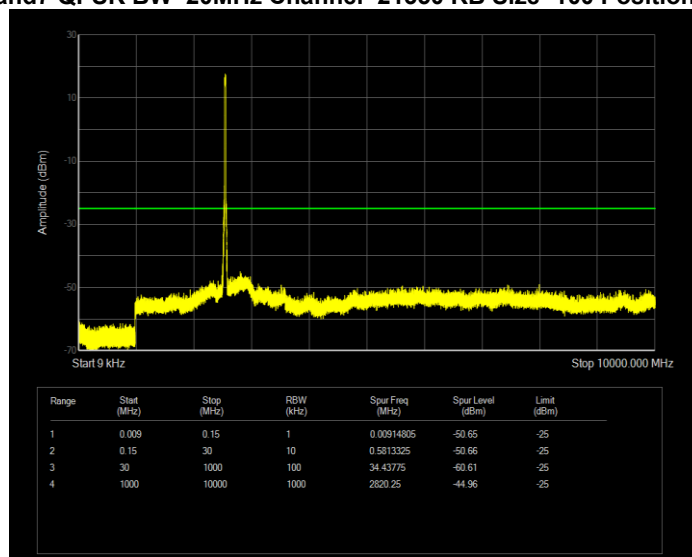

Band7 QPSK BW=10MHz Channel=21100 RB Size=50 Position=#0

Band7 QPSK BW=10MHz Channel=21400 RB Size=50 Position=#0

Band7 QPSK BW=15MHz Channel=20825 RB Size=75 Position=#0

Band7 QPSK BW=15MHz Channel=21100 RB Size=75 Position=#0

Band7 QPSK BW=15MHz Channel=21375 RB Size=75 Position=#0

Band7 QPSK BW=20MHz Channel=20850 RB Size=100 Position=#0

Band7 QPSK BW=20MHz Channel=21100 RB Size=100 Position=#0

Band7 QPSK BW=20MHz Channel=21350 RB Size=100 Position=#0

Band7 QPSK BW=5MHz Channel=20775 RB Size=25 Position=#0

Band7 QPSK BW=5MHz Channel=21100 RB Size=25 Position=#0

Band7 QPSK BW=5MHz Channel=21425 RB Size=25 Position=#0

Band12 QAM16 BW=1.4MHz Channel=23017 RB Size=6 Position=#0