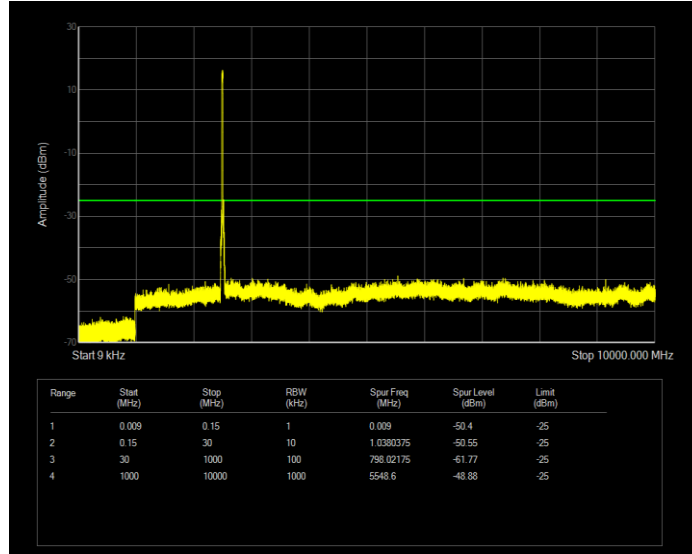

Band7 QAM16 BW=5MHz Channel=20775 RB Size=25 Position=#0

Band7 QAM16 BW=5MHz Channel=21100 RB Size=25 Position=#0

Band7 QAM16 BW=5MHz Channel=21425 RB Size=25 Position=#0

Band7 QPSK BW=10MHz Channel=20800 RB Size=50 Position=#0

Band7 QPSK BW=10MHz Channel=21100 RB Size=50 Position=#0

Band7 QPSK BW=10MHz Channel=21400 RB Size=50 Position=#0

Band7 QPSK BW=15MHz Channel=20825 RB Size=75 Position=#0

Band7 QPSK BW=15MHz Channel=21100 RB Size=75 Position=#0

Band7 QPSK BW=15MHz Channel=21375 RB Size=75 Position=#0

Band7 QPSK BW=20MHz Channel=20850 RB Size=100 Position=#0

Band7 QPSK BW=20MHz Channel=21100 RB Size=100 Position=#0

Band7 QPSK BW=20MHz Channel=21350 RB Size=100 Position=#0