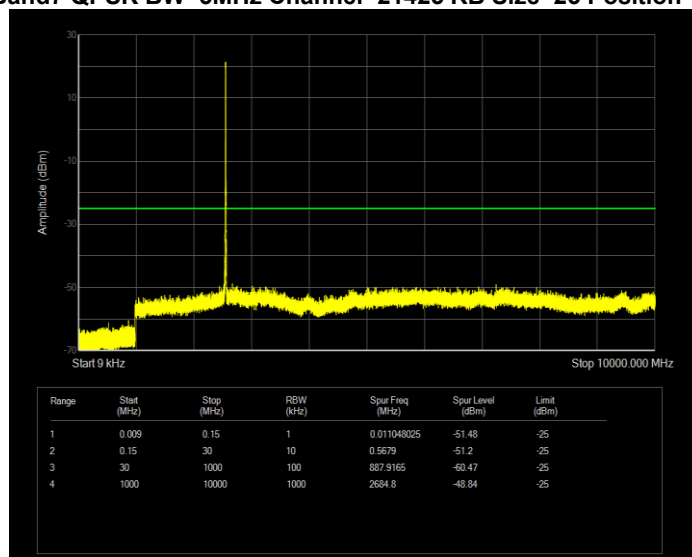

Band7 QPSK BW=10MHz Channel=21100 RB Size=50 Position=#0

Band7 QPSK BW=10MHz Channel=21400 RB Size=50 Position=#0

Band7 QPSK BW=15MHz Channel=20825 RB Size=75 Position=#0

Band7 QPSK BW=15MHz Channel=21100 RB Size=75 Position=#0

Band7 QPSK BW=15MHz Channel=21375 RB Size=75 Position=#0

Band7 QPSK BW=20MHz Channel=20850 RB Size=100 Position=#0

Band7 QPSK BW=20MHz Channel=21100 RB Size=100 Position=#0

Band7 QPSK BW=20MHz Channel=21350 RB Size=100 Position=#0

Band7 QPSK BW=5MHz Channel=20775 RB Size=25 Position=#0

Band7 QPSK BW=5MHz Channel=21100 RB Size=25 Position=#0

Band7 QPSK BW=5MHz Channel=21425 RB Size=25 Position=#0

Band12 QAM16 BW=1.4MHz Channel=23017 RB Size=6 Position=#0