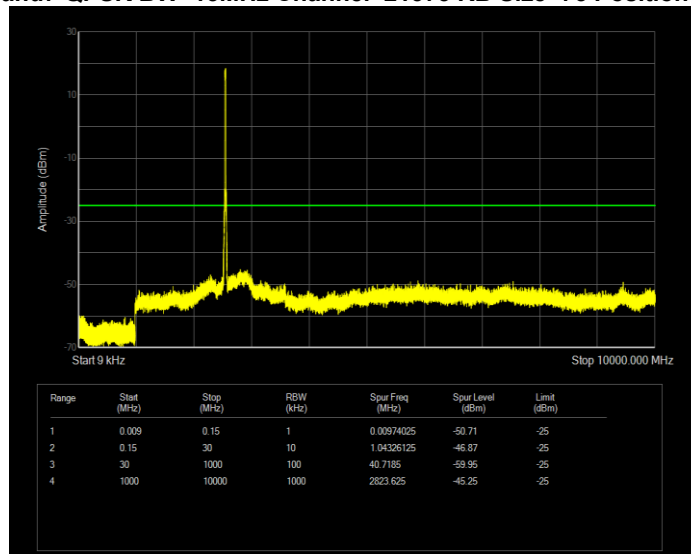

Band7 QAM16 BW=5MHz Channel=20775 RB Size=25 Position=#0

Band7 QAM16 BW=5MHz Channel=21100 RB Size=25 Position=#0

Band7 QAM16 BW=5MHz Channel=21425 RB Size=25 Position=#0

Band7 QPSK BW=10MHz Channel=20800 RB Size=50 Position=#0

Band7 QPSK BW=10MHz Channel=21100 RB Size=50 Position=#0

Band7 QPSK BW=10MHz Channel=21400 RB Size=50 Position=#0

Band7 QPSK BW=15MHz Channel=20825 RB Size=75 Position=#0

Band7 QPSK BW=15MHz Channel=21100 RB Size=75 Position=#0

Band7 QPSK BW=15MHz Channel=21375 RB Size=75 Position=#0

Band7 QPSK BW=20MHz Channel=20850 RB Size=100 Position=#0

Band7 QPSK BW=20MHz Channel=21100 RB Size=100 Position=#0

Band7 QPSK BW=20MHz Channel=21350 RB Size=100 Position=#0