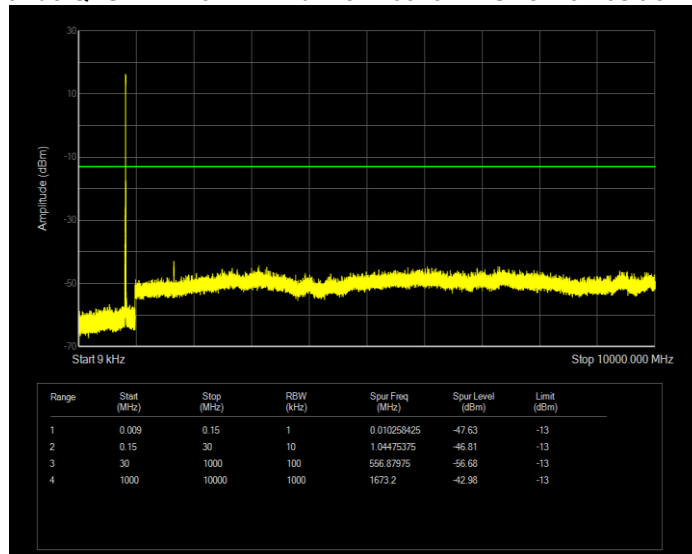

Band5 QAM16 BW=5MHz Channel=20425 RB Size=25 Position=#0

Band5 QAM16 BW=5MHz Channel=20525 RB Size=25 Position=#0

Band5 QAM16 BW=5MHz Channel=20625 RB Size=25 Position=#0

Band5 QPSK BW=1.4MHz Channel=20407 RB Size=6 Position=#0

Band5 QPSK BW=1.4MHz Channel=20525 RB Size=6 Position=#0

Band5 QPSK BW=1.4MHz Channel=20643 RB Size=6 Position=#0

Band5 QPSK BW=10MHz Channel=20450 RB Size=50 Position=#0

Band5 QPSK BW=10MHz Channel=20525 RB Size=50 Position=#0

Band5 QPSK BW=10MHz Channel=20600 RB Size=50 Position=#0

Band5 QPSK BW=3MHz Channel=20415 RB Size=15 Position=#0

Band5 QPSK BW=3MHz Channel=20525 RB Size=15 Position=#0

Band5 QPSK BW=3MHz Channel=20635 RB Size=15 Position=#0

Band5 QPSK BW=5MHz Channel=20425 RB Size=25 Position=#0

Band5 QPSK BW=5MHz Channel=20525 RB Size=25 Position=#0

Band5 QPSK BW=5MHz Channel=20625 RB Size=25 Position=#0

Band7 QAM16 BW=10MHz Channel=20800 RB Size=50 Position=#0