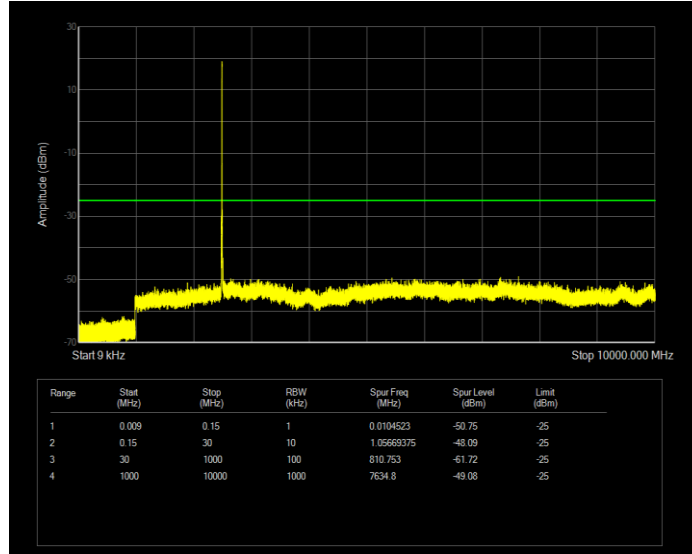

Band7 QPSK BW=10MHz Channel=21100 RB Size=50 Position=#0

Band7 QPSK BW=10MHz Channel=21400 RB Size=50 Position=#0

Band7 QPSK BW=15MHz Channel=20825 RB Size=75 Position=#0

Band7 QPSK BW=15MHz Channel=21100 RB Size=75 Position=#0

Band7 QPSK BW=15MHz Channel=21375 RB Size=75 Position=#0

Band7 QPSK BW=20MHz Channel=20850 RB Size=100 Position=#0

Band7 QPSK BW=20MHz Channel=21100 RB Size=100 Position=#0

Band7 QPSK BW=20MHz Channel=21350 RB Size=100 Position=#0

Band7 QPSK BW=5MHz Channel=20775 RB Size=25 Position=#0

Band7 QPSK BW=5MHz Channel=21100 RB Size=25 Position=#0

Band7 QPSK BW=5MHz Channel=21425 RB Size=25 Position=#0

Band12 QAM16 BW=1.4MHz Channel=23017 RB Size=6 Position=#0