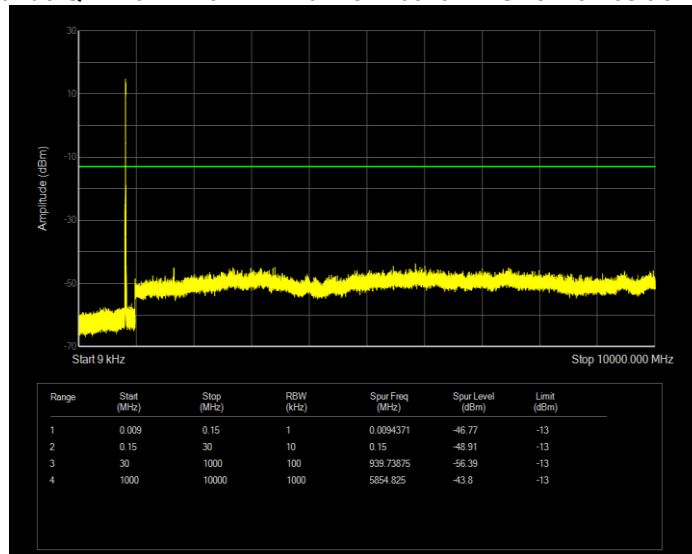

Band5 QAM16 BW=5MHz Channel=20425 RB Size=25 Position=#0

Band5 QAM16 BW=5MHz Channel=20525 RB Size=25 Position=#0

Band5 QAM16 BW=5MHz Channel=20625 RB Size=25 Position=#0

Band5 QPSK BW=1.4MHz Channel=20407 RB Size=6 Position=#0

Band5 QPSK BW=1.4MHz Channel=20525 RB Size=6 Position=#0

Band5 QPSK BW=1.4MHz Channel=20643 RB Size=6 Position=#0

Band5 QPSK BW=10MHz Channel=20450 RB Size=50 Position=#0

Band5 QPSK BW=10MHz Channel=20525 RB Size=50 Position=#0

Band5 QPSK BW=10MHz Channel=20600 RB Size=50 Position=#0

Band5 QPSK BW=3MHz Channel=20415 RB Size=15 Position=#0

Band5 QPSK BW=3MHz Channel=20525 RB Size=15 Position=#0

Band5 QPSK BW=3MHz Channel=20635 RB Size=15 Position=#0