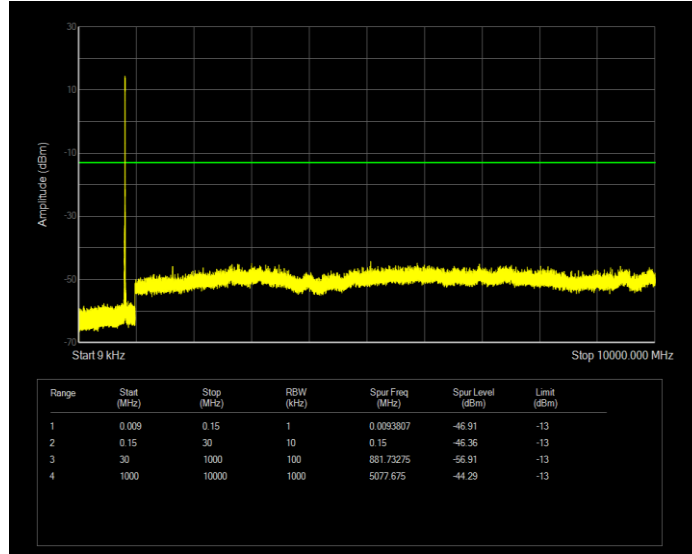

Band5 QPSK BW=1.4MHz Channel=20525 RB Size=6 Position=#0

Band5 QPSK BW=1.4MHz Channel=20643 RB Size=6 Position=#0

Band5 QPSK BW=10MHz Channel=20450 RB Size=50 Position=#0

Band5 QPSK BW=10MHz Channel=20525 RB Size=50 Position=#0

Band5 QPSK BW=10MHz Channel=20600 RB Size=50 Position=#0

Band5 QPSK BW=3MHz Channel=20415 RB Size=15 Position=#0

Band5 QPSK BW=3MHz Channel=20525 RB Size=15 Position=#0

Band5 QPSK BW=3MHz Channel=20635 RB Size=15 Position=#0

Band5 QPSK BW=5MHz Channel=20425 RB Size=25 Position=#0

Band5 QPSK BW=5MHz Channel=20525 RB Size=25 Position=#0

Band5 QPSK BW=5MHz Channel=20625 RB Size=25 Position=#0

Band7 QAM16 BW=10MHz Channel=20800 RB Size=50 Position=#0