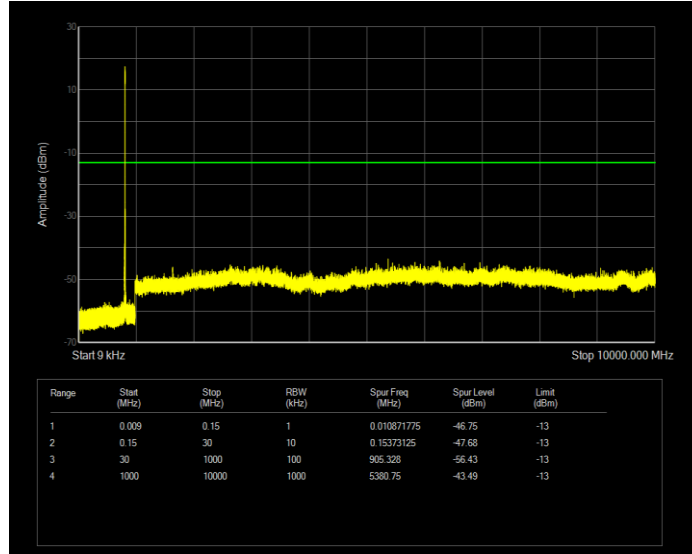

Band5 QAM16 BW=5MHz Channel=20425 RB Size=25 Position=#0

Band5 QAM16 BW=5MHz Channel=20525 RB Size=25 Position=#0

Band5 QAM16 BW=5MHz Channel=20625 RB Size=25 Position=#0

Band5 QPSK BW=1.4MHz Channel=20407 RB Size=6 Position=#0

Band5 QPSK BW=1.4MHz Channel=20525 RB Size=6 Position=#0

Band5 QPSK BW=1.4MHz Channel=20643 RB Size=6 Position=#0

Band5 QPSK BW=10MHz Channel=20450 RB Size=50 Position=#0

Band5 QPSK BW=10MHz Channel=20525 RB Size=50 Position=#0

Band5 QPSK BW=10MHz Channel=20600 RB Size=50 Position=#0

Band5 QPSK BW=3MHz Channel=20415 RB Size=15 Position=#0

Band5 QPSK BW=3MHz Channel=20525 RB Size=15 Position=#0

Band5 QPSK BW=3MHz Channel=20635 RB Size=15 Position=#0

Band5 QPSK BW=5MHz Channel=20425 RB Size=25 Position=#0

Band5 QPSK BW=5MHz Channel=20525 RB Size=25 Position=#0

Band5 QPSK BW=5MHz Channel=20625 RB Size=25 Position=#0

Band7 QAM16 BW=10MHz Channel=20800 RB Size=50 Position=#0