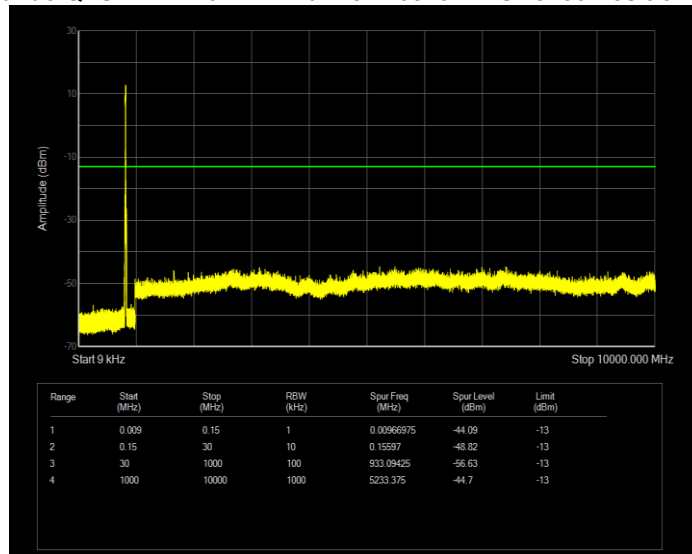

Band5 QAM16 BW=5MHz Channel=20425 RB Size=25 Position=#0

Band5 QAM16 BW=5MHz Channel=20525 RB Size=25 Position=#0

Band5 QAM16 BW=5MHz Channel=20625 RB Size=25 Position=#0

Band5 QPSK BW=1.4MHz Channel=20407 RB Size=6 Position=#0

Band5 QPSK BW=1.4MHz Channel=20525 RB Size=6 Position=#0

Band5 QPSK BW=1.4MHz Channel=20643 RB Size=6 Position=#0

Band5 QPSK BW=10MHz Channel=20450 RB Size=50 Position=#0

Band5 QPSK BW=10MHz Channel=20525 RB Size=50 Position=#0

Band5 QPSK BW=10MHz Channel=20600 RB Size=50 Position=#0

Band5 QPSK BW=3MHz Channel=20415 RB Size=15 Position=#0

Band5 QPSK BW=3MHz Channel=20525 RB Size=15 Position=#0

Band5 QPSK BW=3MHz Channel=20635 RB Size=15 Position=#0

Band5 QPSK BW=5MHz Channel=20425 RB Size=25 Position=#0

Band5 QPSK BW=5MHz Channel=20525 RB Size=25 Position=#0

Band5 QPSK BW=5MHz Channel=20625 RB Size=25 Position=#0

Band7 QAM16 BW=10MHz Channel=20800 RB Size=50 Position=#0