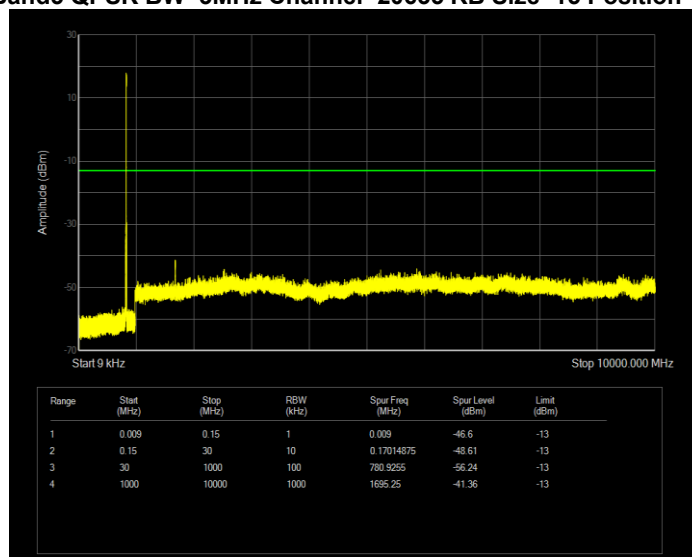

Band5 QPSK BW=1.4MHz Channel=20525 RB Size=6 Position=#0

Band5 QPSK BW=1.4MHz Channel=20643 RB Size=6 Position=#0

Band5 QPSK BW=10MHz Channel=20450 RB Size=50 Position=#0

Band5 QPSK BW=10MHz Channel=20525 RB Size=50 Position=#0

Band5 QPSK BW=10MHz Channel=20600 RB Size=50 Position=#0

Band5 QPSK BW=3MHz Channel=20415 RB Size=15 Position=#0

Band5 QPSK BW=3MHz Channel=20525 RB Size=15 Position=#0

Band5 QPSK BW=3MHz Channel=20635 RB Size=15 Position=#0

Band5 QPSK BW=5MHz Channel=20425 RB Size=25 Position=#0

Band5 QPSK BW=5MHz Channel=20525 RB Size=25 Position=#0

Band5 QPSK BW=5MHz Channel=20625 RB Size=25 Position=#0

Band7 QAM16 BW=10MHz Channel=20800 RB Size=50 Position=#0