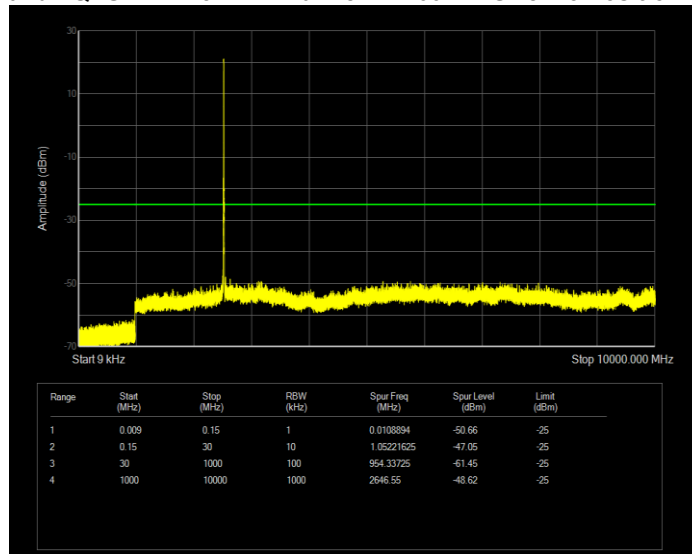

Band7 QPSK BW=10MHz Channel=21100 RB Size=50 Position=#0

Band7 QPSK BW=10MHz Channel=21400 RB Size=50 Position=#0

Band7 QPSK BW=15MHz Channel=20825 RB Size=75 Position=#0

Band7 QPSK BW=15MHz Channel=21100 RB Size=75 Position=#0

Band7 QPSK BW=15MHz Channel=21375 RB Size=75 Position=#0

Band7 QPSK BW=20MHz Channel=20850 RB Size=100 Position=#0

Band7 QPSK BW=20MHz Channel=21100 RB Size=100 Position=#0

Band7 QPSK BW=20MHz Channel=21350 RB Size=100 Position=#0

Band7 QPSK BW=5MHz Channel=20775 RB Size=25 Position=#0

Band7 QPSK BW=5MHz Channel=21100 RB Size=25 Position=#0

Band7 QPSK BW=5MHz Channel=21425 RB Size=25 Position=#0

Band12 QAM16 BW=1.4MHz Channel=23017 RB Size=6 Position=#0