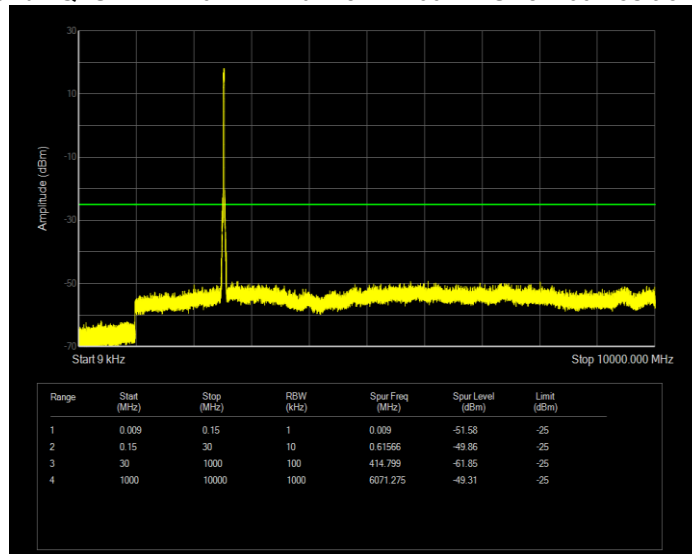

Band7 QPSK BW=10MHz Channel=21100 RB Size=50 Position=#0

Band7 QPSK BW=10MHz Channel=21400 RB Size=50 Position=#0

Band7 QPSK BW=15MHz Channel=20825 RB Size=75 Position=#0

Band7 QPSK BW=15MHz Channel=21100 RB Size=75 Position=#0

Band7 QPSK BW=15MHz Channel=21375 RB Size=75 Position=#0

Band7 QPSK BW=20MHz Channel=20850 RB Size=100 Position=#0

Band7 QPSK BW=20MHz Channel=21100 RB Size=100 Position=#0

Band7 QPSK BW=20MHz Channel=21350 RB Size=100 Position=#0