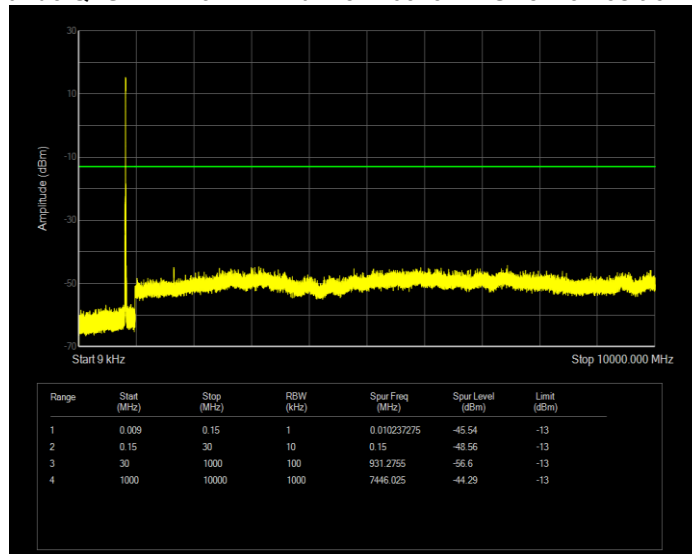

Band5 QPSK BW=1.4MHz Channel=20525 RB Size=6 Position=#0

Band5 QPSK BW=1.4MHz Channel=20643 RB Size=6 Position=#0

Band5 QPSK BW=10MHz Channel=20450 RB Size=50 Position=#0

Band5 QPSK BW=10MHz Channel=20525 RB Size=50 Position=#0

Band5 QPSK BW=10MHz Channel=20600 RB Size=50 Position=#0

Band5 QPSK BW=3MHz Channel=20415 RB Size=15 Position=#0

Band5 QPSK BW=3MHz Channel=20525 RB Size=15 Position=#0

Band5 QPSK BW=3MHz Channel=20635 RB Size=15 Position=#0

Band5 QPSK BW=5MHz Channel=20425 RB Size=25 Position=#0

Band5 QPSK BW=5MHz Channel=20525 RB Size=25 Position=#0

Band5 QPSK BW=5MHz Channel=20625 RB Size=25 Position=#0

Band7 QAM16 BW=10MHz Channel=20800 RB Size=50 Position=#0