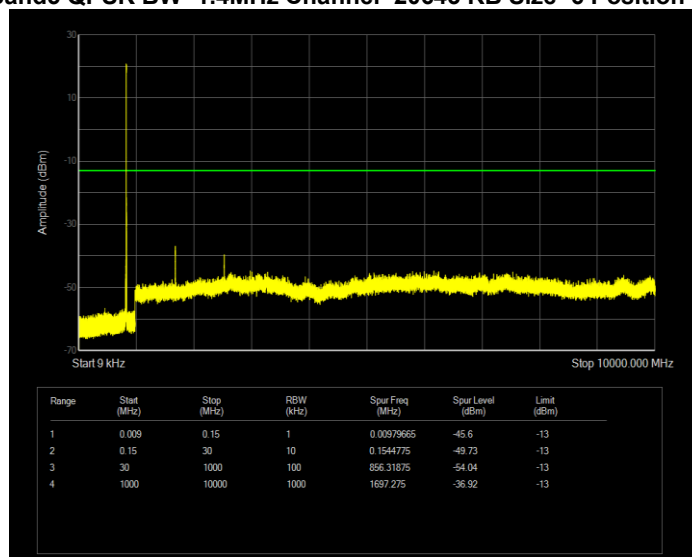

Band5 QAM16 BW=5MHz Channel=20425 RB Size=25 Position=#0

Band5 QAM16 BW=5MHz Channel=20525 RB Size=25 Position=#0

Band5 QAM16 BW=5MHz Channel=20625 RB Size=25 Position=#0

Band5 QPSK BW=1.4MHz Channel=20407 RB Size=6 Position=#0

Band5 QPSK BW=1.4MHz Channel=20525 RB Size=6 Position=#0

Band5 QPSK BW=1.4MHz Channel=20643 RB Size=6 Position=#0

Band5 QPSK BW=10MHz Channel=20450 RB Size=50 Position=#0

Band5 QPSK BW=10MHz Channel=20525 RB Size=50 Position=#0

Band5 QPSK BW=10MHz Channel=20600 RB Size=50 Position=#0

Band5 QPSK BW=3MHz Channel=20415 RB Size=15 Position=#0

Band5 QPSK BW=3MHz Channel=20525 RB Size=15 Position=#0

Band5 QPSK BW=3MHz Channel=20635 RB Size=15 Position=#0