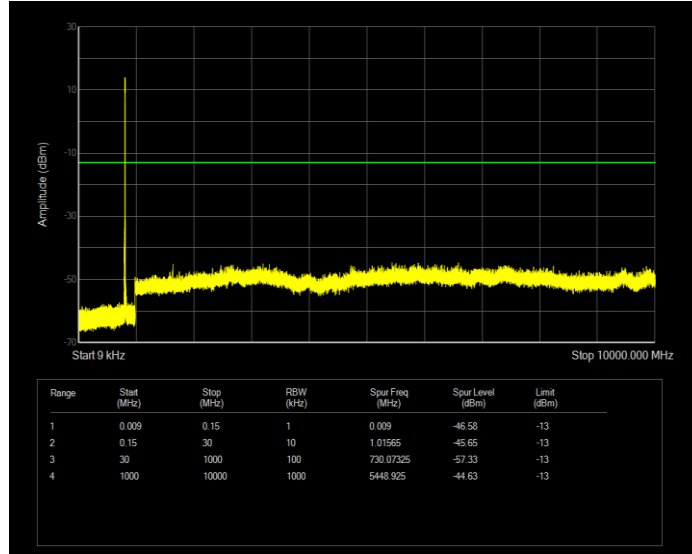

Band5 QAM16 BW=5MHz Channel=20425 RB Size=25 Position=#0

Band5 QAM16 BW=5MHz Channel=20525 RB Size=25 Position=#0

Band5 QAM16 BW=5MHz Channel=20625 RB Size=25 Position=#0

Band5 QPSK BW=1.4MHz Channel=20407 RB Size=6 Position=#0

Band5 QPSK BW=1.4MHz Channel=20525 RB Size=6 Position=#0

Band5 QPSK BW=1.4MHz Channel=20643 RB Size=6 Position=#0

Band5 QPSK BW=10MHz Channel=20450 RB Size=50 Position=#0

Band5 QPSK BW=10MHz Channel=20525 RB Size=50 Position=#0

Band5 QPSK BW=10MHz Channel=20600 RB Size=50 Position=#0

Band5 QPSK BW=3MHz Channel=20415 RB Size=15 Position=#0

Band5 QPSK BW=3MHz Channel=20525 RB Size=15 Position=#0

Band5 QPSK BW=3MHz Channel=20635 RB Size=15 Position=#0