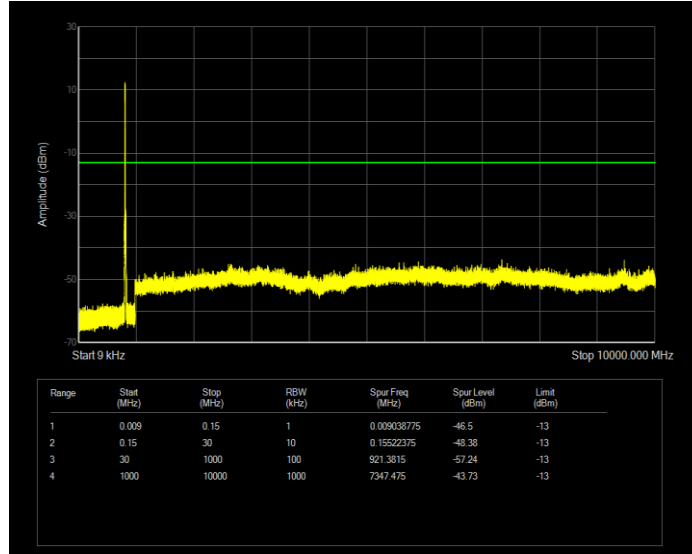

Band5 QAM16 BW=5MHz Channel=20425 RB Size=25 Position=#0

Band5 QAM16 BW=5MHz Channel=20525 RB Size=25 Position=#0

Band5 QAM16 BW=5MHz Channel=20625 RB Size=25 Position=#0

Band5 QPSK BW=1.4MHz Channel=20407 RB Size=6 Position=#0

Band5 QPSK BW=1.4MHz Channel=20525 RB Size=6 Position=#0

Band5 QPSK BW=1.4MHz Channel=20643 RB Size=6 Position=#0

Band5 QPSK BW=10MHz Channel=20450 RB Size=50 Position=#0

Band5 QPSK BW=10MHz Channel=20525 RB Size=50 Position=#0

Band5 QPSK BW=10MHz Channel=20600 RB Size=50 Position=#0

Band5 QPSK BW=3MHz Channel=20415 RB Size=15 Position=#0

Band5 QPSK BW=3MHz Channel=20525 RB Size=15 Position=#0

Band5 QPSK BW=3MHz Channel=20635 RB Size=15 Position=#0