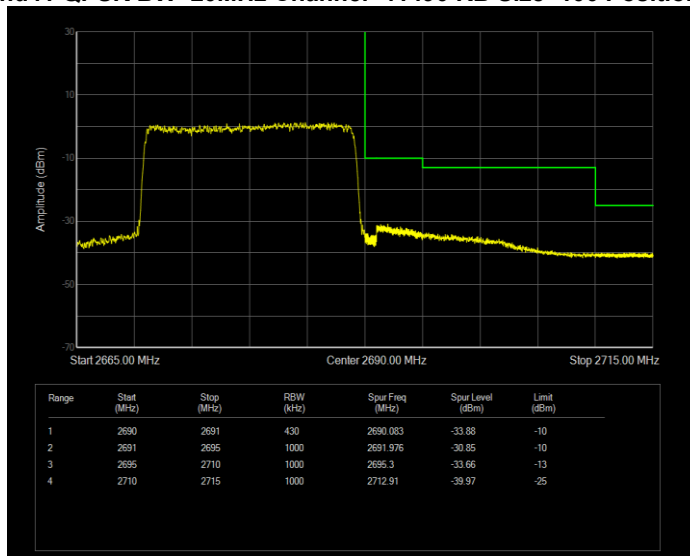

Band41 QPSK BW=20MHz Channel=41490 RB Size=100 Position=#0