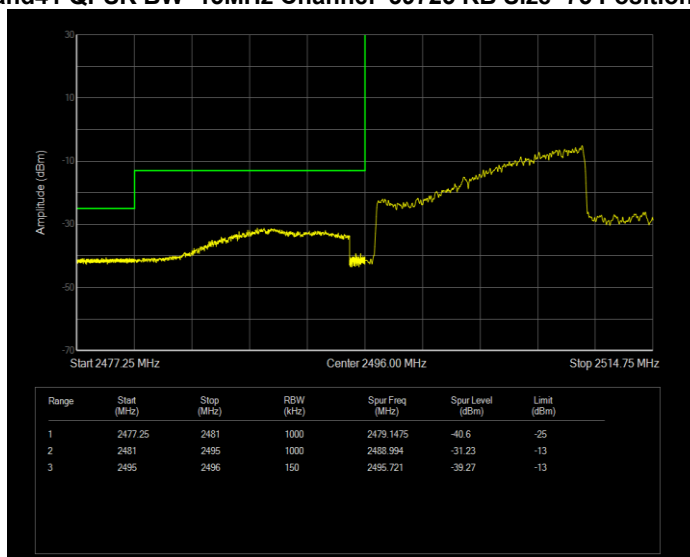

Band41 QAM16 BW=5MHz Channel=41565 RB Size=25 Position=#0

Band41 QPSK BW=10MHz Channel=39700 RB Size=50 Position=#0

Band41 QPSK BW=10MHz Channel=41540 RB Size=50 Position=#0

Band41 QPSK BW=15MHz Channel=39725 RB Size=75 Position=#0

Band41 QPSK BW=15MHz Channel=41515 RB Size=75 Position=#0

Band41 QPSK BW=20MHz Channel=39750 RB Size=100 Position=#0

Band41 QPSK BW=20MHz Channel=41490 RB Size=100 Position=#0

Band41 QPSK BW=5MHz Channel=39675 RB Size=25 Position=#0