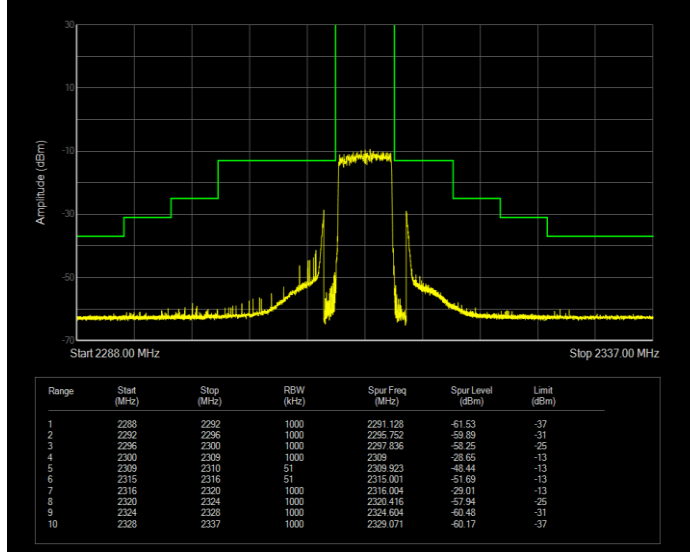

Band40(2305-2315) QPSK BW=5MHz Channel=38775 RB Size=25 Position=#0