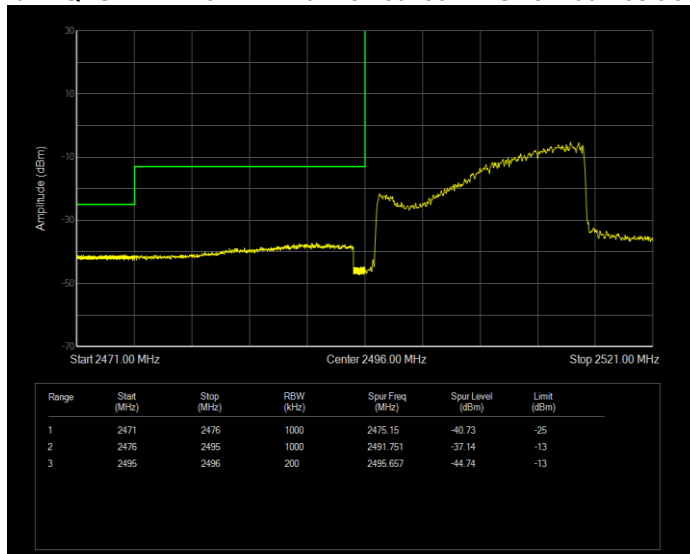

Band41 QPSK BW=20MHz Channel=39750 RB Size=100 Position=#0