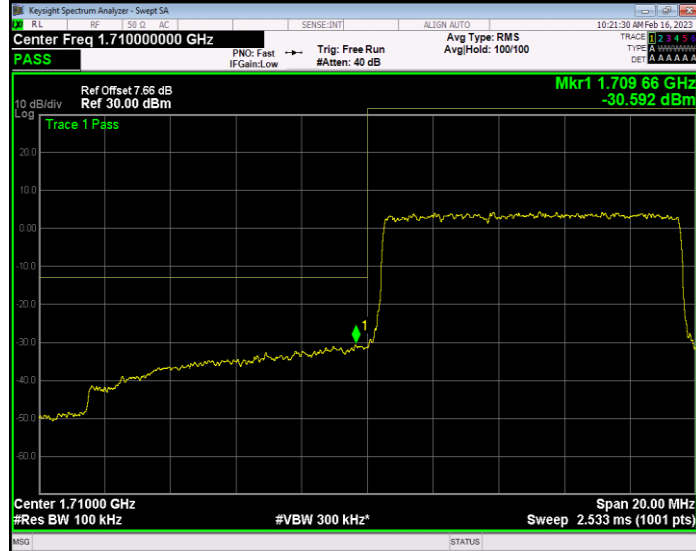

Band66 QAM16 BW=5MHz Channel=132647 RB Size=25 Position=#0

Band66 QPSK BW=1.4MHz Channel=131979 RB Size=6 Position=#0

Band66 QPSK BW=1.4MHz Channel=132665 RB Size=6 Position=#0

Band66 QPSK BW=10MHz Channel=132022 RB Size=50 Position=#0

Band66 QPSK BW=10MHz Channel=132622 RB Size=50 Position=#0