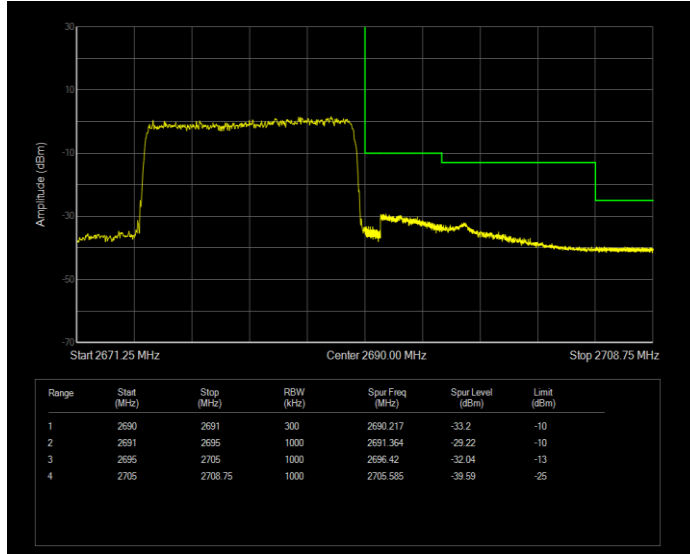

Band41 QPSK BW=15MHz Channel=41515 RB Size=75 Position=#0