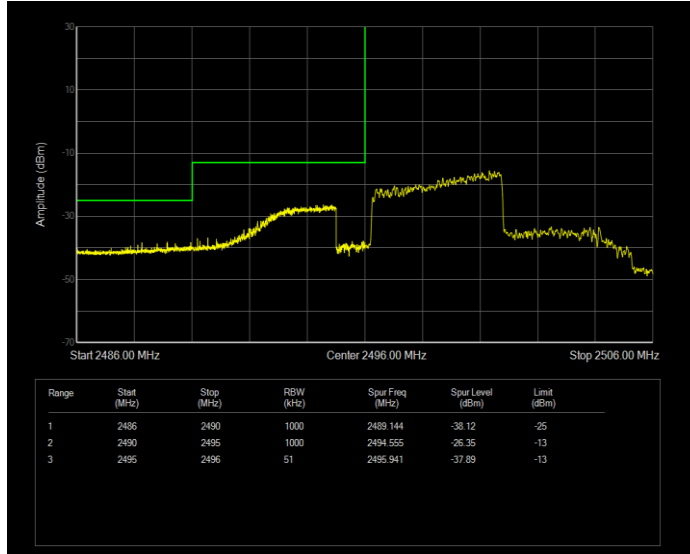

Band41 QPSK BW=15MHz Channel=41515 RB Size=75 Position=#0

Band41 QPSK BW=20MHz Channel=39750 RB Size=100 Position=#0

Band41 QPSK BW=20MHz Channel=41490 RB Size=100 Position=#0

Band41 QPSK BW=5MHz Channel=39675 RB Size=25 Position=#0