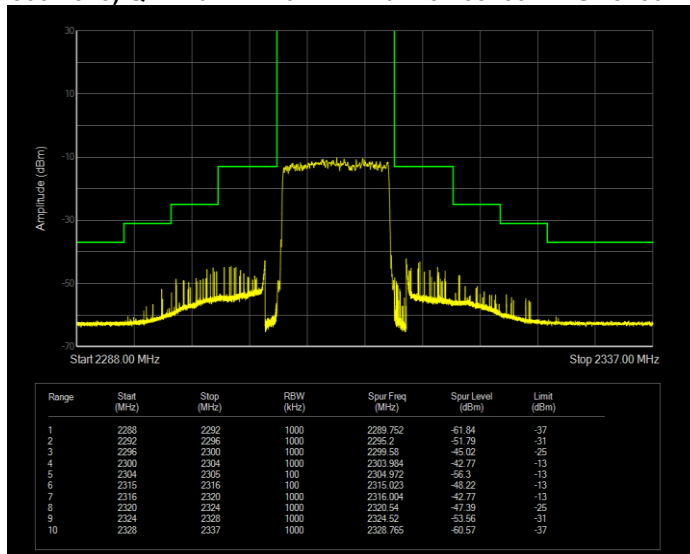

Band38 QPSK BW=15MHz Channel=37825 RB Size=75 Position=#0

Band38 QPSK BW=15MHz Channel=38175 RB Size=75 Position=#0

Band38 QPSK BW=20MHz Channel=37850 RB Size=100 Position=#0

Band38 QPSK BW=20MHz Channel=38150 RB Size=100 Position=#0

Band38 QPSK BW=5MHz Channel=37775 RB Size=25 Position=#0

Band38 QPSK BW=5MHz Channel=38225 RB Size=25 Position=#0

Band40(2305-2315) QAM16 BW=10MHz Channel=38750 RB Size=50 Position=#0

Band40(2305-2315) QAM16 BW=5MHz Channel=38725 RB Size=25 Position=#0