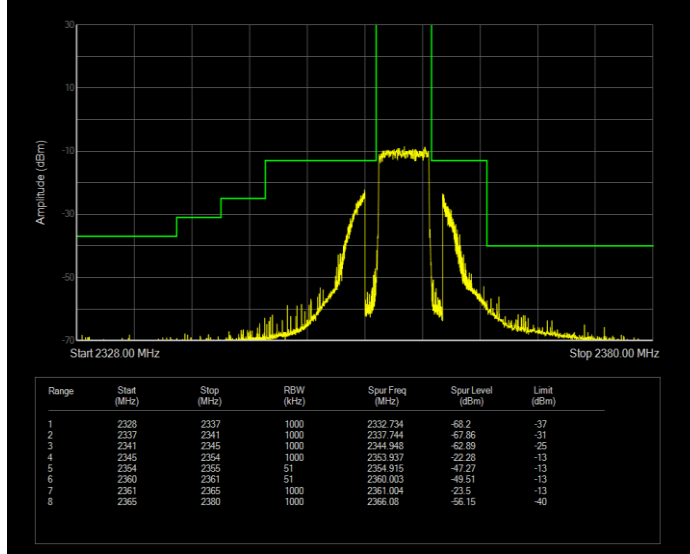

Band40(2350-2360) QPSK BW=5MHz Channel=39225 RB Size=25 Position=#0