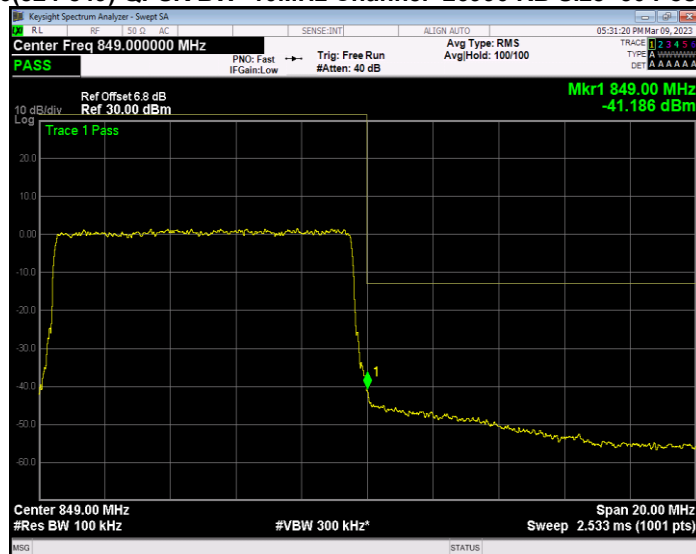

**Band26(824-849) QAM16 BW=5MHz Channel=27015 RB Size=25 Position=#0**

**Band26(824-849) QPSK BW=1.4MHz Channel=26797 RB Size=6 Position=#0**

**Band26(824-849) QPSK BW=1.4MHz Channel=27033 RB Size=6 Position=#0**

**Band26(824-849) QPSK BW=10MHz Channel=26840 RB Size=50 Position=#0**

**Band26(824-849) QPSK BW=10MHz Channel=26990 RB Size=50 Position=#0**

**Band26(824-849) QPSK BW=15MHz Channel=26865 RB Size=75 Position=#0**