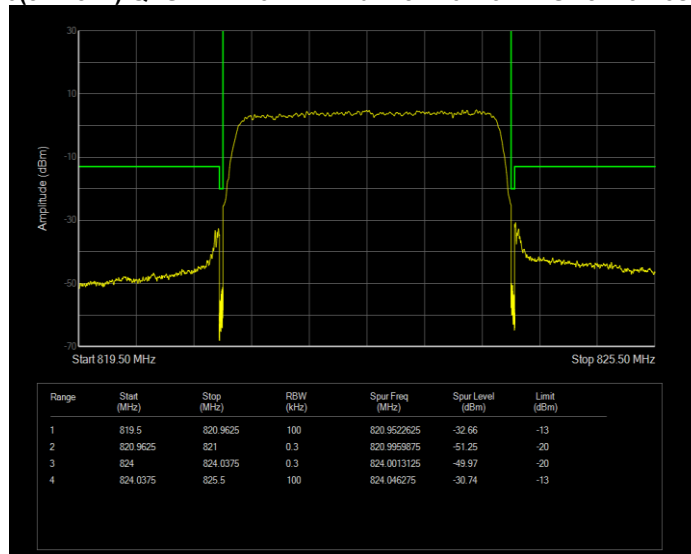

**Band26(814-824) QPSK BW=1.4MHz Channel=26783 RB Size=6 Position=#0**

**Band26(814-824) QPSK BW=10MHz Channel=26740 RB Size=50 Position=#0**

**Band26(814-824) QPSK BW=3MHz Channel=26705 RB Size=15 Position=#0**

**Band26(814-824) QPSK BW=3MHz Channel=26775 RB Size=15 Position=#0**

**Band26(814-824) QPSK BW=5MHz Channel=26715 RB Size=25 Position=#0**

**Band26(814-824) QPSK BW=5MHz Channel=26765 RB Size=25 Position=#0**