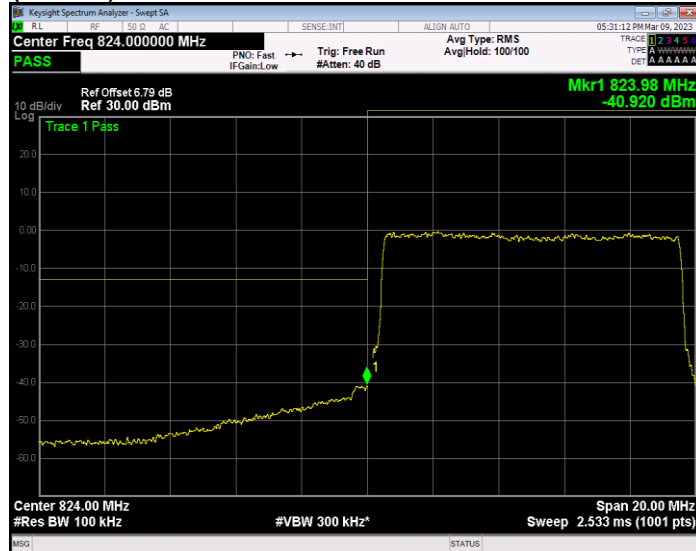

**Band26(824-849) QAM16 BW=5MHz Channel=27015 RB Size=25 Position=#0**

**Band26(824-849) QPSK BW=1.4MHz Channel=26797 RB Size=6 Position=#0**

**Band26(824-849) QPSK BW=1.4MHz Channel=27033 RB Size=6 Position=#0**

**Band26(824-849) QPSK BW=10MHz Channel=26840 RB Size=50 Position=#0**

**Band26(824-849) QPSK BW=10MHz Channel=26990 RB Size=50 Position=#0**

**Band26(824-849) QPSK BW=15MHz Channel=26865 RB Size=75 Position=#0**