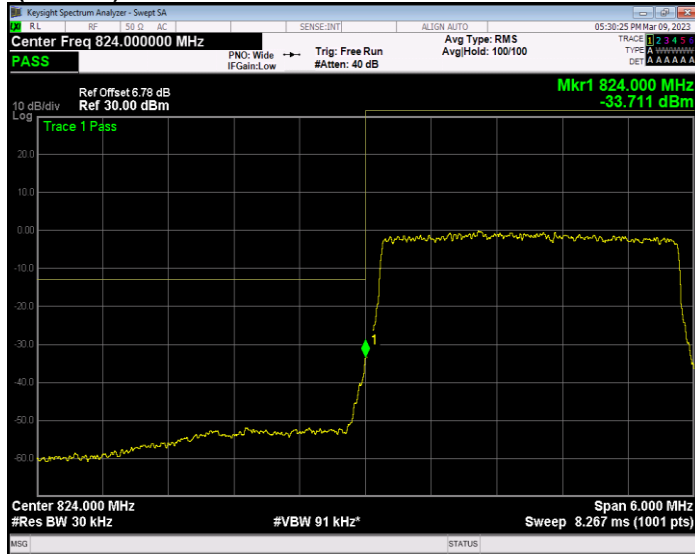

**Band26(824-849) QPSK BW=10MHz Channel=26840 RB Size=50 Position=#0**

**Band26(824-849) QPSK BW=10MHz Channel=26990 RB Size=50 Position=#0**

**Band26(824-849) QPSK BW=15MHz Channel=26865 RB Size=75 Position=#0**

**Band26(824-849) QPSK BW=15MHz Channel=26965 RB Size=75 Position=#0**

**Band26(824-849) QPSK BW=3MHz Channel=26805 RB Size=15 Position=#0**

**Band26(824-849) QPSK BW=3MHz Channel=27025 RB Size=15 Position=#0**