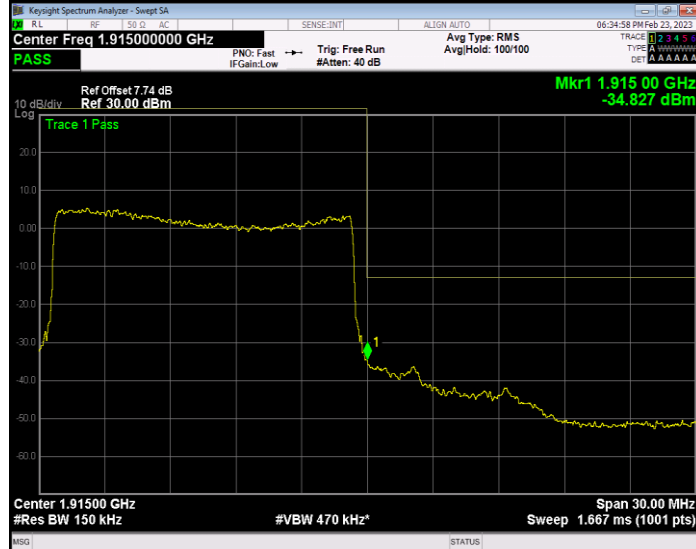

**Band25 QPSK BW=10MHz Channel=26090 RB Size=50 Position=#0**

**Band25 QPSK BW=10MHz Channel=26640 RB Size=50 Position=#0**

Band25 QPSK BW=15MHz Channel=26115 RB Size=75 Position=#0

Band25 QPSK BW=15MHz Channel=26615 RB Size=75 Position=#0

Band25 QPSK BW=20MHz Channel=26140 RB Size=100 Position=#0

**Band25 QPSK BW=20MHz Channel=26590 RB Size=100 Position=#0**

**Band25 QPSK BW=3MHz Channel=26055 RB Size=15 Position=#0**

**Band25 QPSK BW=3MHz Channel=26675 RB Size=15 Position=#0**