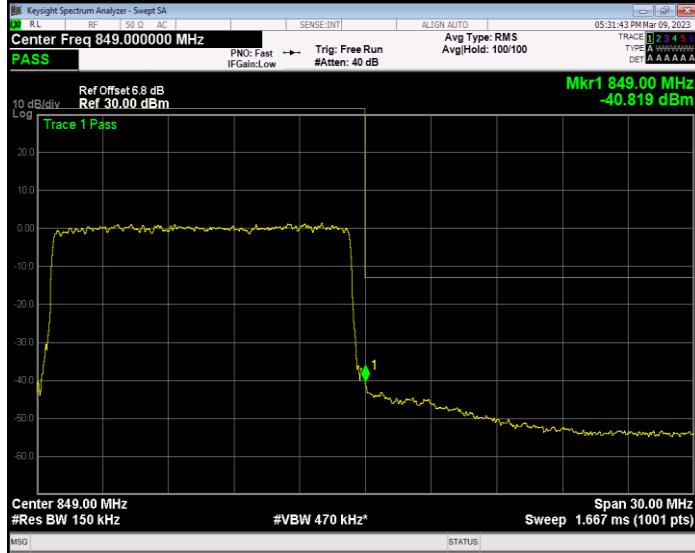

Band26(824-849) QPSK BW=15MHz Channel=26965 RB Size=75 Position=#0