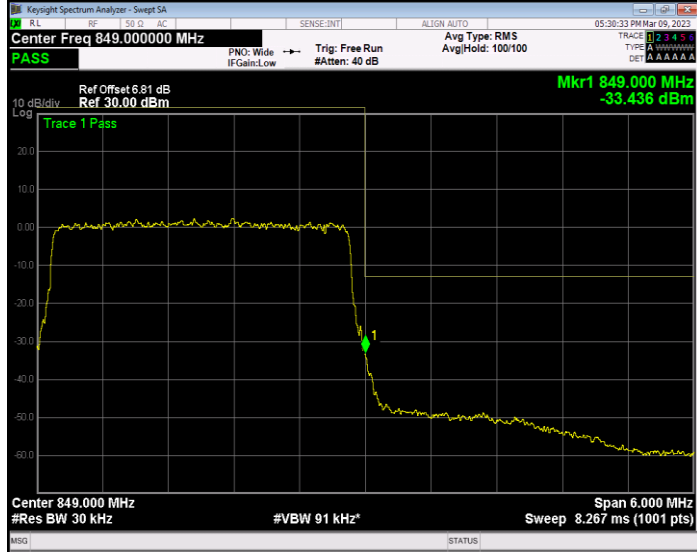

**Band26(824-849) QPSK BW=10MHz Channel=26840 RB Size=50 Position=#0**

**Band26(824-849) QPSK BW=10MHz Channel=26990 RB Size=50 Position=#0**

**Band26(824-849) QPSK BW=15MHz Channel=26865 RB Size=75 Position=#0**

**Band26(824-849) QPSK BW=15MHz Channel=26965 RB Size=75 Position=#0**

**Band26(824-849) QPSK BW=3MHz Channel=26805 RB Size=15 Position=#0**

**Band26(824-849) QPSK BW=3MHz Channel=27025 RB Size=15 Position=#0**