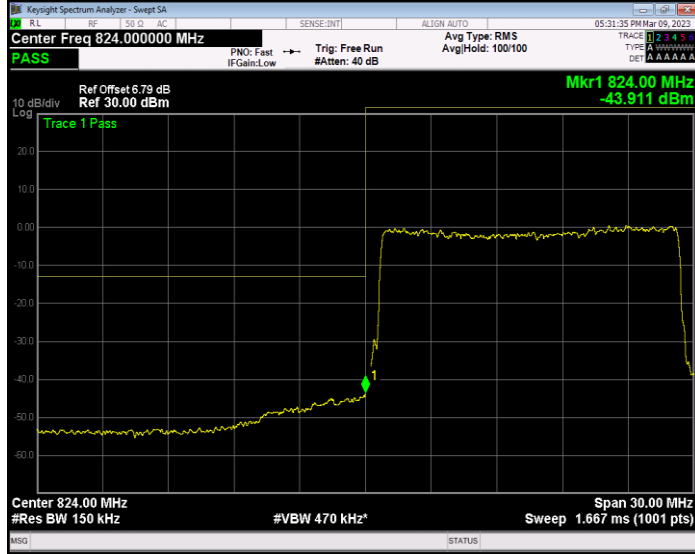

**Band26(824-849) QAM16 BW=5MHz Channel=27015 RB Size=25 Position=#0**

**Band26(824-849) QPSK BW=1.4MHz Channel=26797 RB Size=6 Position=#0**

**Band26(824-849) QPSK BW=1.4MHz Channel=27033 RB Size=6 Position=#0**

**Band26(824-849) QPSK BW=10MHz Channel=26840 RB Size=50 Position=#0**

**Band26(824-849) QPSK BW=10MHz Channel=26990 RB Size=50 Position=#0**

**Band26(824-849) QPSK BW=15MHz Channel=26865 RB Size=75 Position=#0**