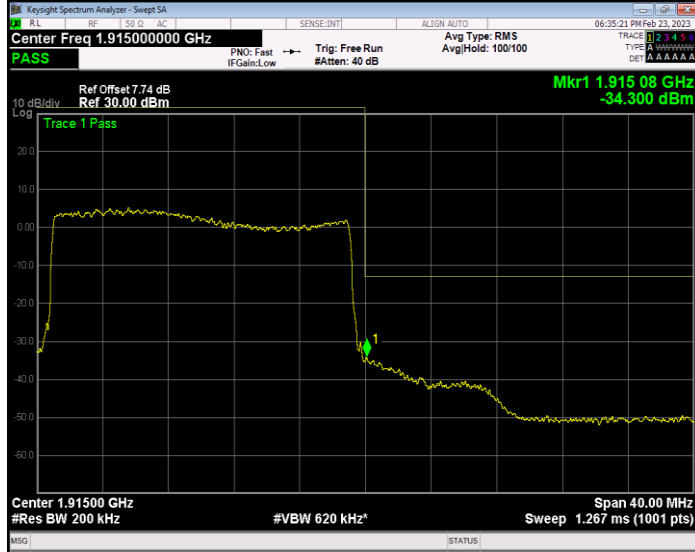

**Band25 QPSK BW=10MHz Channel=26090 RB Size=50 Position=#0**

**Band25 QPSK BW=10MHz Channel=26640 RB Size=50 Position=#0**

Band25 QPSK BW=15MHz Channel=26115 RB Size=75 Position=#0

Band25 QPSK BW=15MHz Channel=26615 RB Size=75 Position=#0

Band25 QPSK BW=20MHz Channel=26140 RB Size=100 Position=#0

**Band25 QPSK BW=20MHz Channel=26590 RB Size=100 Position=#0**

**Band25 QPSK BW=3MHz Channel=26055 RB Size=15 Position=#0**

**Band25 QPSK BW=3MHz Channel=26675 RB Size=15 Position=#0**