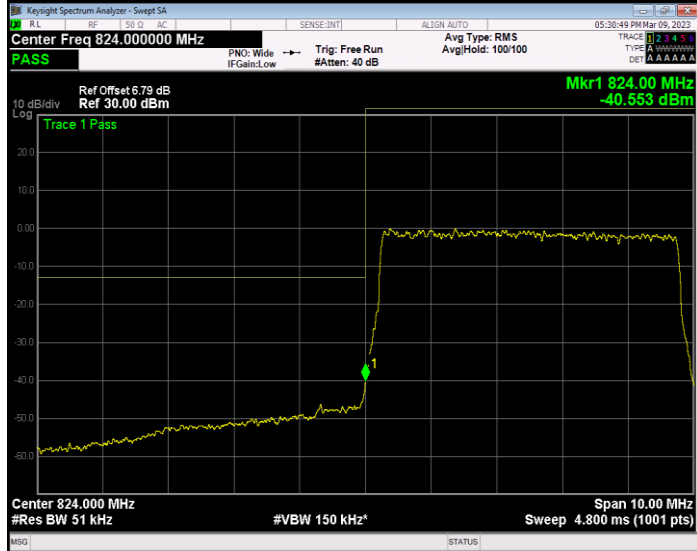

**Band26(824-849) QPSK BW=15MHz Channel=26965 RB Size=75 Position=#0**

**Band26(824-849) QPSK BW=3MHz Channel=26805 RB Size=15 Position=#0**

**Band26(824-849) QPSK BW=3MHz Channel=27025 RB Size=15 Position=#0**

**Band26(824-849) QPSK BW=5MHz Channel=26815 RB Size=25 Position=#0**

**Band26(824-849) QPSK BW=5MHz Channel=27015 RB Size=25 Position=#0**

**Band38 QAM16 BW=10MHz Channel=37800 RB Size=50 Position=#0**