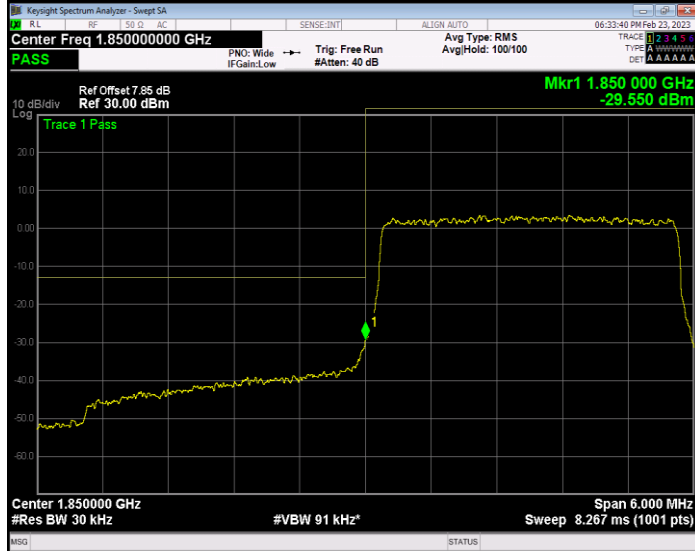

**Band25 QPSK BW=10MHz Channel=26090 RB Size=50 Position=#0**

**Band25 QPSK BW=10MHz Channel=26640 RB Size=50 Position=#0**

Band25 QPSK BW=15MHz Channel=26115 RB Size=75 Position=#0

Band25 QPSK BW=15MHz Channel=26615 RB Size=75 Position=#0

Band25 QPSK BW=20MHz Channel=26140 RB Size=100 Position=#0

**Band25 QPSK BW=20MHz Channel=26590 RB Size=100 Position=#0**

**Band25 QPSK BW=3MHz Channel=26055 RB Size=15 Position=#0**

**Band25 QPSK BW=3MHz Channel=26675 RB Size=15 Position=#0**