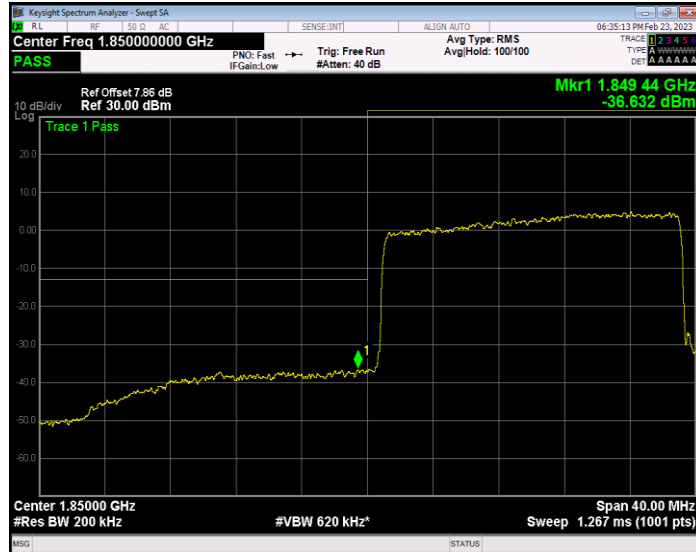

**Band25 QPSK BW=10MHz Channel=26090 RB Size=50 Position=#0**

**Band25 QPSK BW=10MHz Channel=26640 RB Size=50 Position=#0**

Band25 QPSK BW=15MHz Channel=26115 RB Size=75 Position=#0

Band25 QPSK BW=15MHz Channel=26615 RB Size=75 Position=#0

Band25 QPSK BW=20MHz Channel=26140 RB Size=100 Position=#0

**Band25 QPSK BW=20MHz Channel=26590 RB Size=100 Position=#0**

**Band25 QPSK BW=3MHz Channel=26055 RB Size=15 Position=#0**

**Band25 QPSK BW=3MHz Channel=26675 RB Size=15 Position=#0**