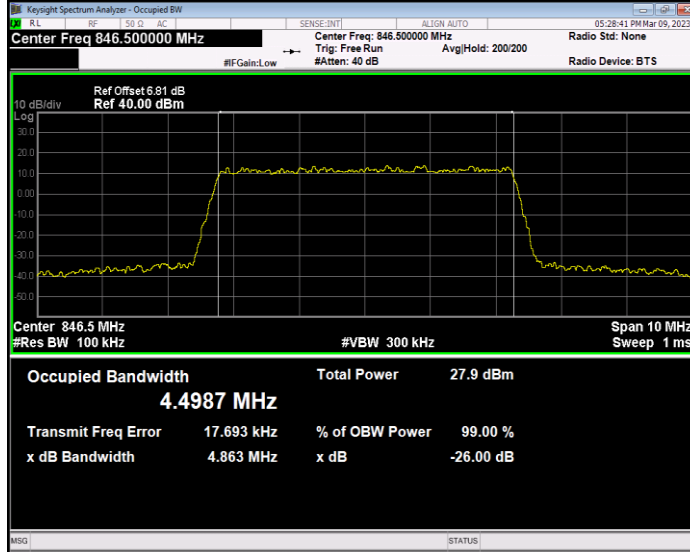

Band26(824-849) QPSK BW=3MHz Channel=27025 RB Size=15 Position=#0

Band26(824-849) QPSK BW=5MHz Channel=26815 RB Size=25 Position=#0

Band26(824-849) QPSK BW=5MHz Channel=26915 RB Size=25 Position=#0

Band26(824-849) QPSK BW=5MHz Channel=27015 RB Size=25 Position=#0