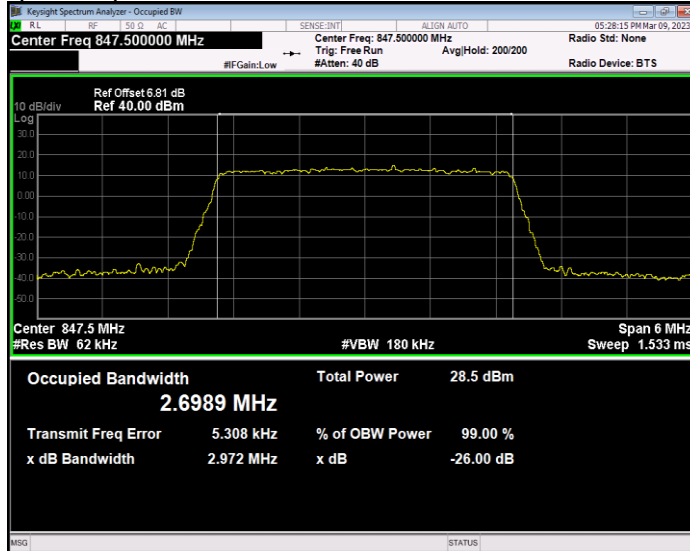

Band26(824-849) QPSK BW=3MHz Channel=27025 RB Size=15 Position=#0