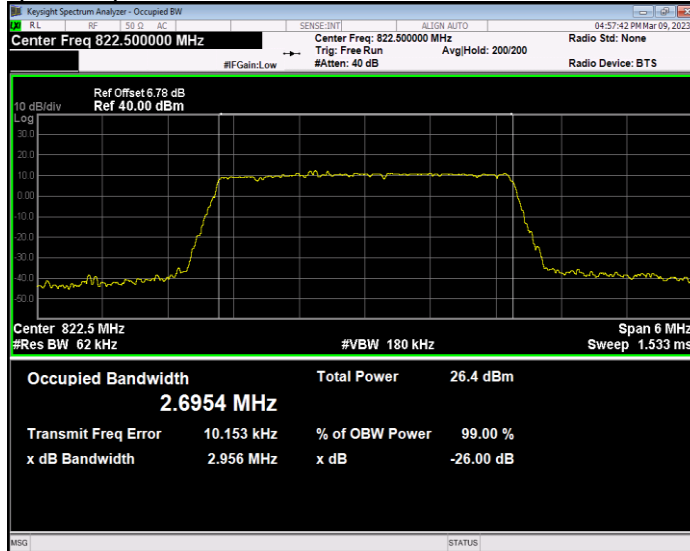

Band26(814-824) QPSK BW=10MHz Channel=26740 RB Size=50 Position=#0

Band26(814-824) QPSK BW=3MHz Channel=26705 RB Size=15 Position=#0

Band26(814-824) QPSK BW=3MHz Channel=26740 RB Size=15 Position=#0

Band26(814-824) QPSK BW=3MHz Channel=26775 RB Size=15 Position=#0