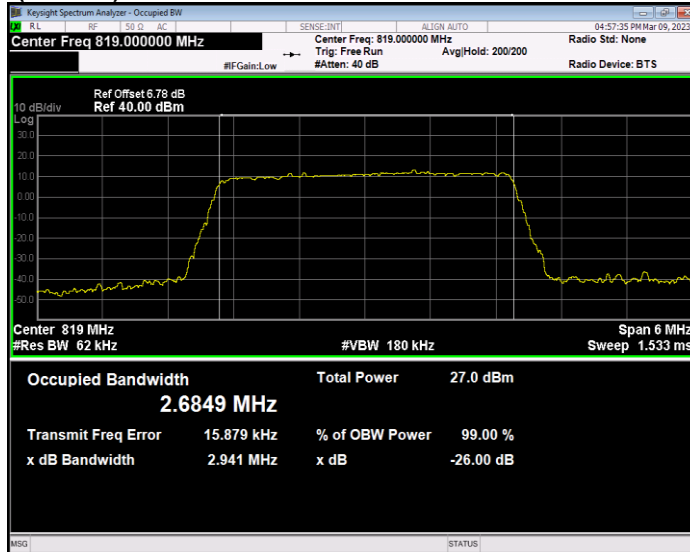

Band26(814-824) QPSK BW=10MHz Channel=26740 RB Size=50 Position=#0

Band26(814-824) QPSK BW=3MHz Channel=26705 RB Size=15 Position=#0

Band26(814-824) QPSK BW=3MHz Channel=26740 RB Size=15 Position=#0

Band26(814-824) QPSK BW=3MHz Channel=26775 RB Size=15 Position=#0