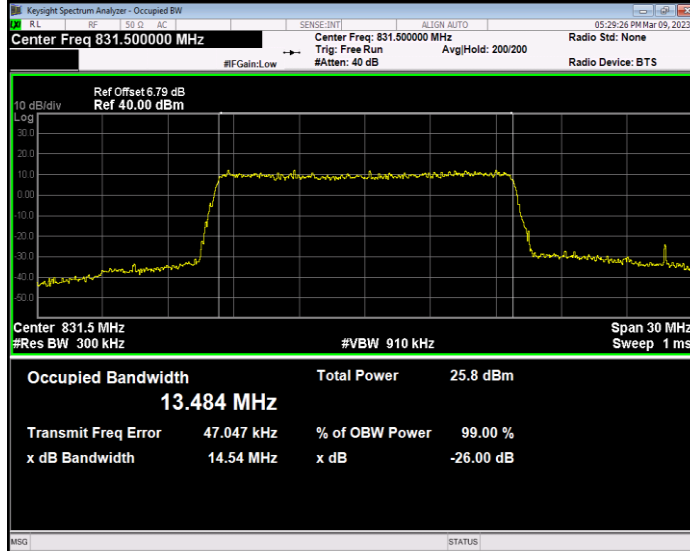

Band26(824-849) QPSK BW=10MHz Channel=26840 RB Size=50 Position=#0

Band26(824-849) QPSK BW=10MHz Channel=26915 RB Size=50 Position=#0

Band26(824-849) QPSK BW=10MHz Channel=26990 RB Size=50 Position=#0

Band26(824-849) QPSK BW=15MHz Channel=26865 RB Size=75 Position=#0