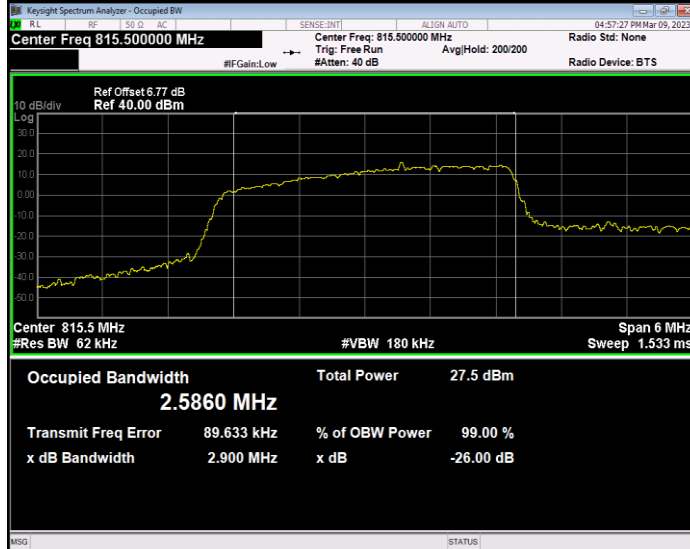

Band26(814-824) QPSK BW=10MHz Channel=26740 RB Size=50 Position=#0

Band26(814-824) QPSK BW=3MHz Channel=26705 RB Size=15 Position=#0

Band26(814-824) QPSK BW=3MHz Channel=26740 RB Size=15 Position=#0

Band26(814-824) QPSK BW=3MHz Channel=26775 RB Size=15 Position=#0