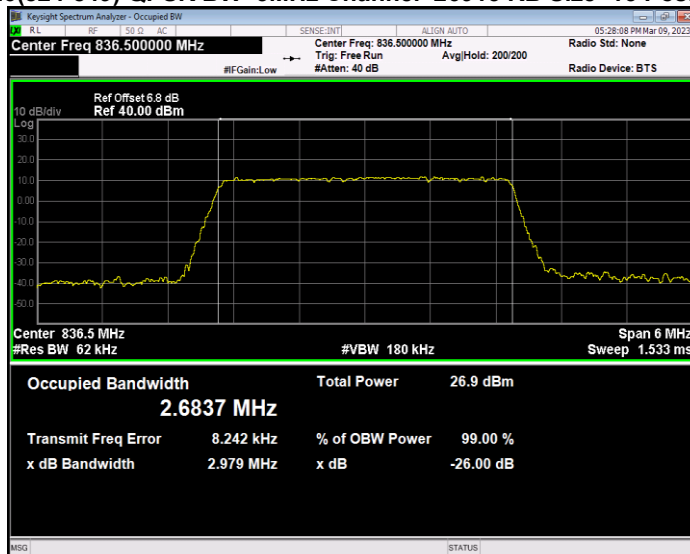

Band26(824-849) QPSK BW=15MHz Channel=26915 RB Size=75 Position=#0

Band26(824-849) QPSK BW=15MHz Channel=26965 RB Size=75 Position=#0

Band26(824-849) QPSK BW=3MHz Channel=26805 RB Size=15 Position=#0

Band26(824-849) QPSK BW=3MHz Channel=26915 RB Size=15 Position=#0