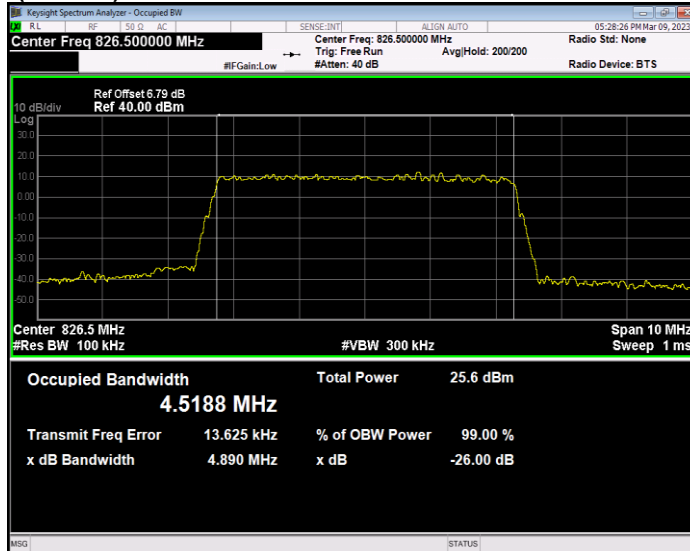

Band26(824-849) QPSK BW=5MHz Channel=26815 RB Size=25 Position=#0