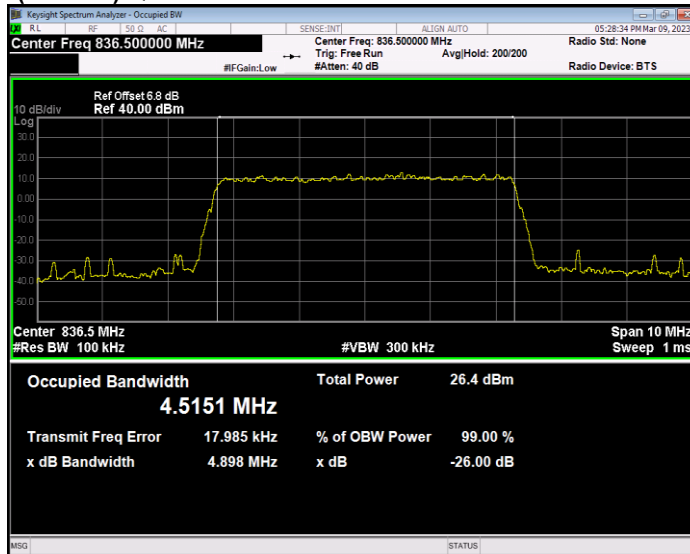

Band26(824-849) QPSK BW=5MHz Channel=26915 RB Size=25 Position=#0