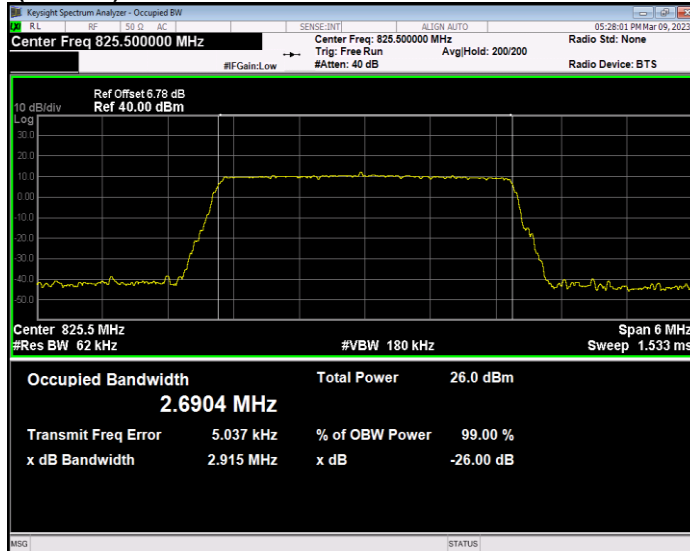

Band26(824-849) QPSK BW=3MHz Channel=26805 RB Size=15 Position=#0