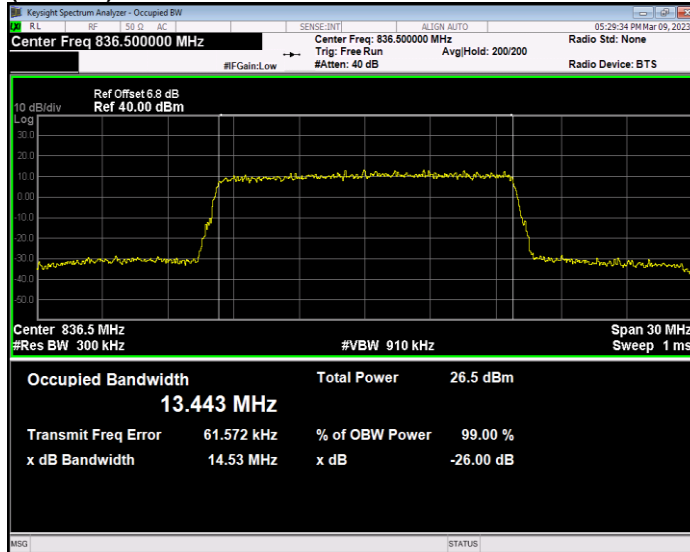

Band26(824-849) QPSK BW=15MHz Channel=26915 RB Size=75 Position=#0