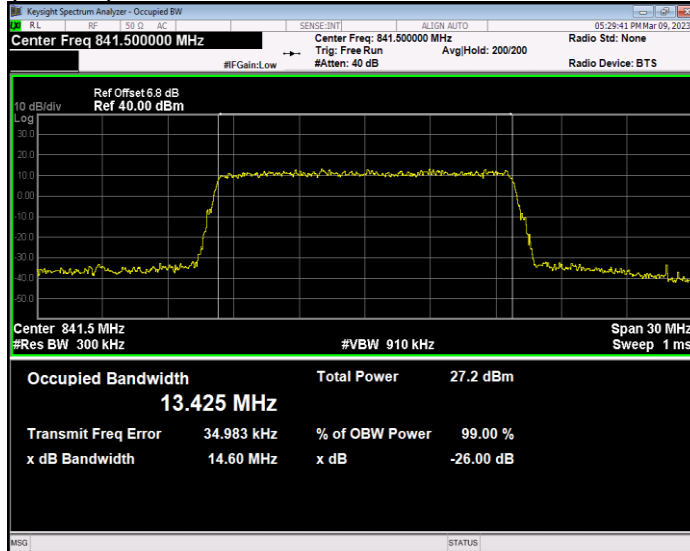

Band26(824-849) QPSK BW=15MHz Channel=26965 RB Size=75 Position=#0