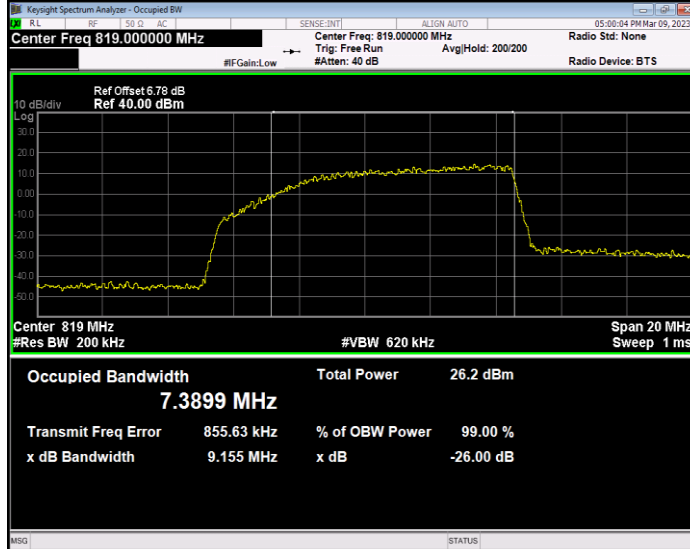

Band26(814-824) QPSK BW=10MHz Channel=26740 RB Size=50 Position=#0

Band26(814-824) QPSK BW=3MHz Channel=26705 RB Size=15 Position=#0

Band26(814-824) QPSK BW=3MHz Channel=26740 RB Size=15 Position=#0

Band26(814-824) QPSK BW=3MHz Channel=26775 RB Size=15 Position=#0