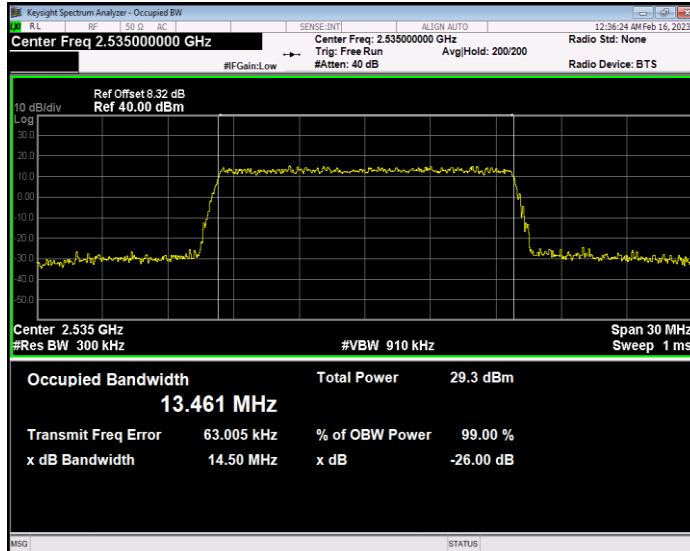

Band7 QPSK BW=10MHz Channel=21100 RB Size=50 Position=#0

Band7 QPSK BW=10MHz Channel=21400 RB Size=50 Position=#0

Band7 QPSK BW=15MHz Channel=20825 RB Size=75 Position=#0

Band7 QPSK BW=15MHz Channel=21100 RB Size=75 Position=#0