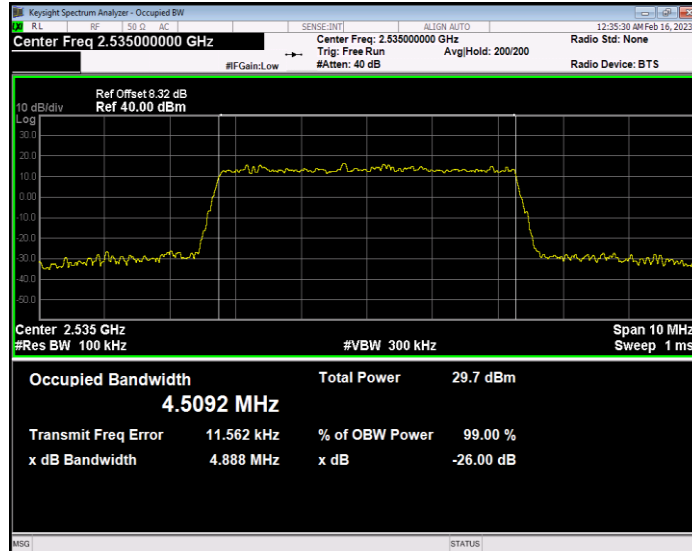

Band7 QPSK BW=5MHz Channel=21100 RB Size=25 Position=#0