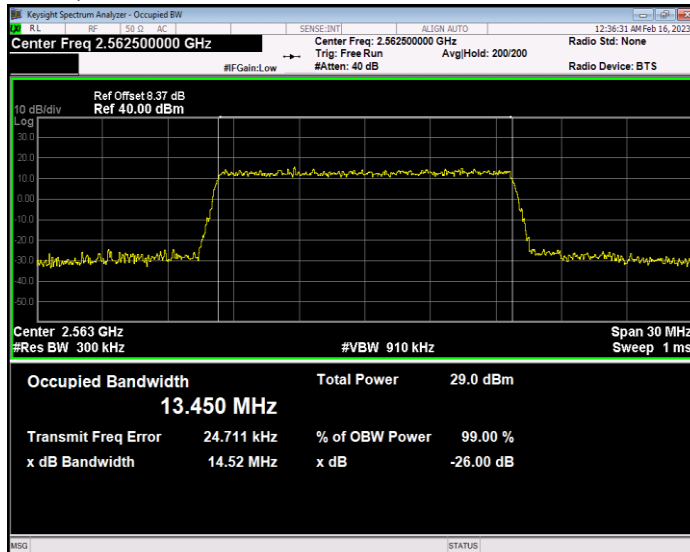

Band7 QPSK BW=15MHz Channel=21375 RB Size=75 Position=#0