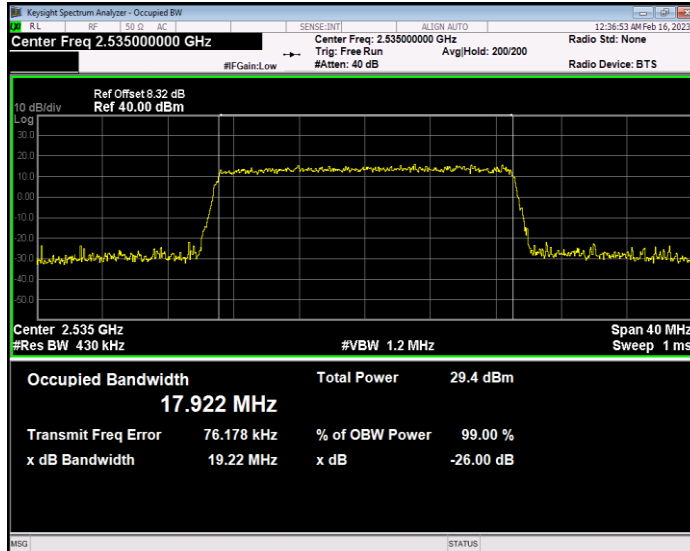

Band7 QPSK BW=20MHz Channel=21100 RB Size=100 Position=#0