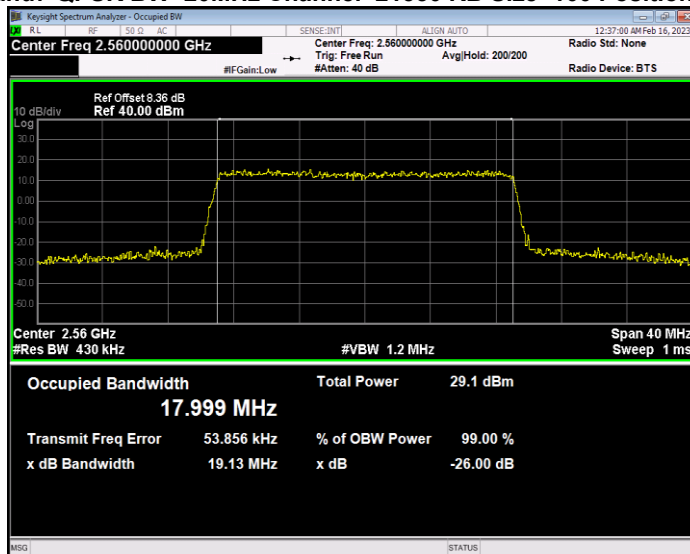

Band7 QPSK BW=15MHz Channel=21375 RB Size=75 Position=#0

Band7 QPSK BW=20MHz Channel=20850 RB Size=100 Position=#0

Band7 QPSK BW=20MHz Channel=21100 RB Size=100 Position=#0

Band7 QPSK BW=20MHz Channel=21350 RB Size=100 Position=#0