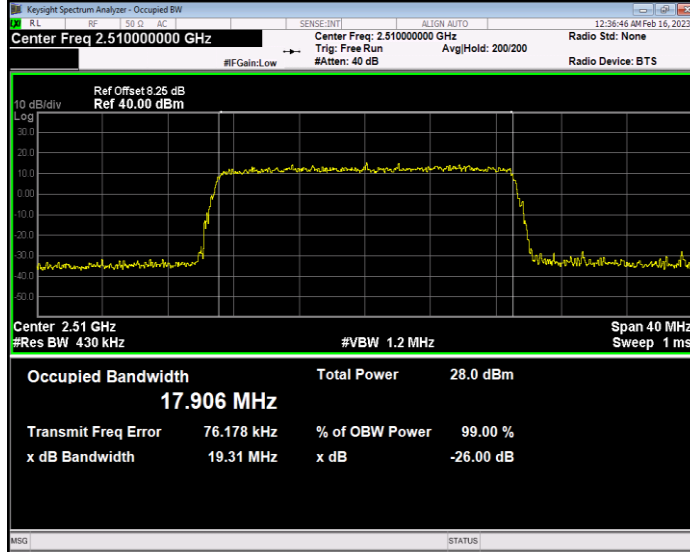

Band7 QPSK BW=20MHz Channel=20850 RB Size=100 Position=#0