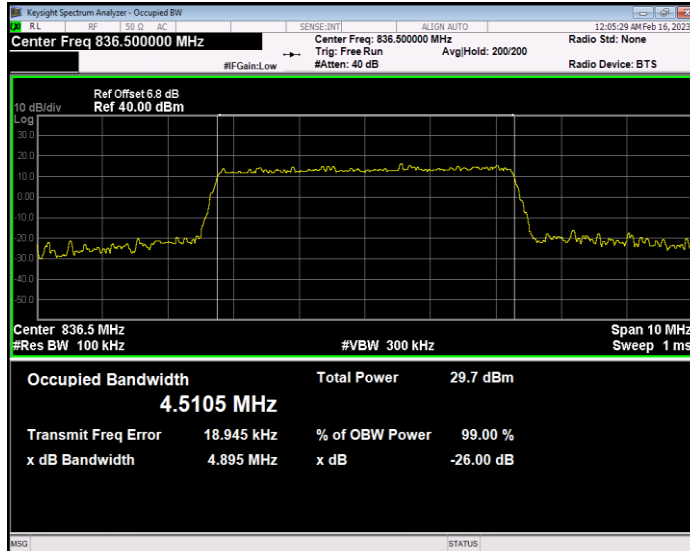

**Band5 QPSK BW=3MHz Channel=20525 RB Size=15 Position=#0**

**Band5 QPSK BW=3MHz Channel=20635 RB Size=15 Position=#0**

**Band5 QPSK BW=5MHz Channel=20425 RB Size=25 Position=#0**

**Band5 QPSK BW=5MHz Channel=20525 RB Size=25 Position=#0**