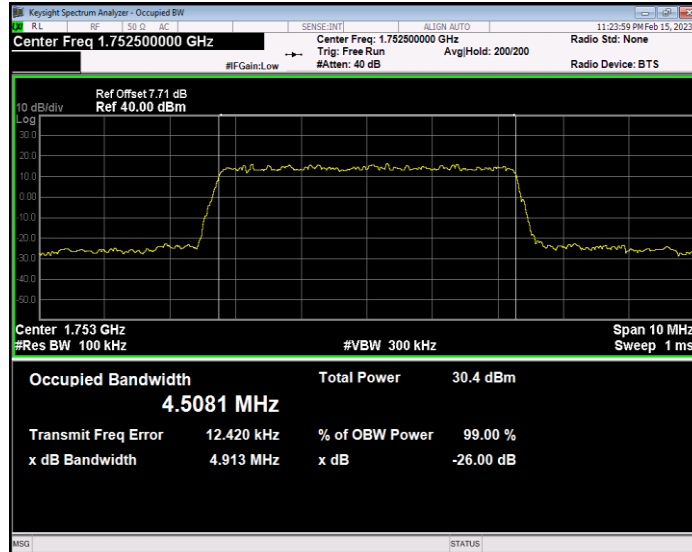

Band4 QPSK BW=5MHz Channel=20375 RB Size=25 Position=#0