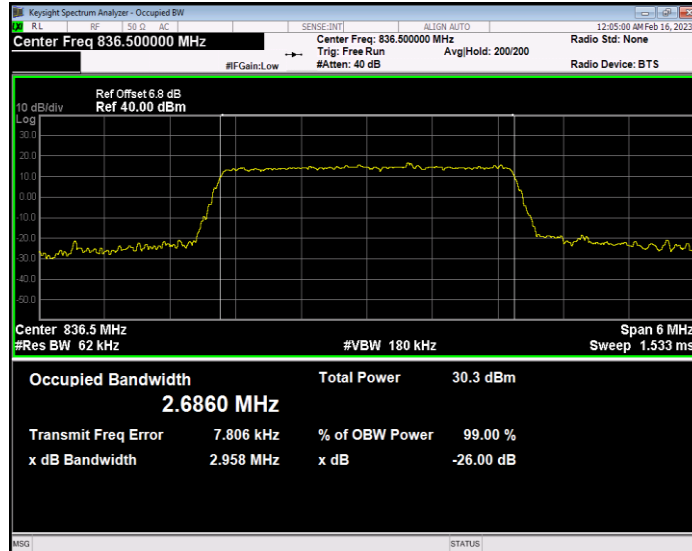

Band5 QPSK BW=3MHz Channel=20525 RB Size=15 Position=#0