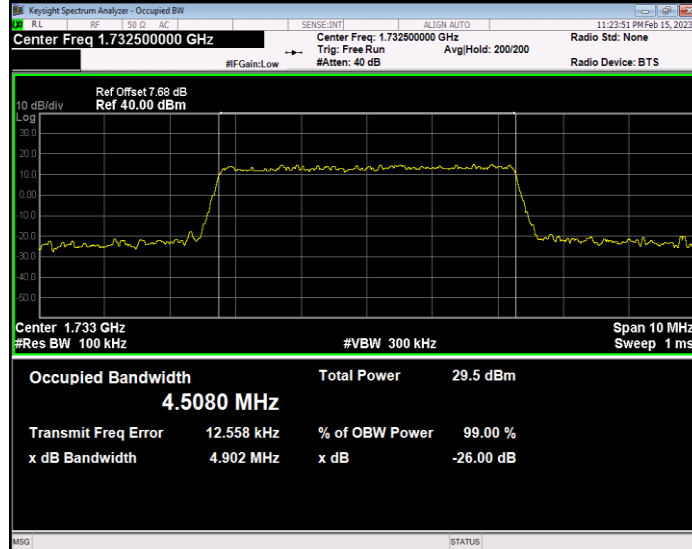

**Band4 QPSK BW=3MHz Channel=20175 RB Size=15 Position=#0**

**Band4 QPSK BW=3MHz Channel=20385 RB Size=15 Position=#0**

**Band4 QPSK BW=5MHz Channel=19975 RB Size=25 Position=#0**

**Band4 QPSK BW=5MHz Channel=20175 RB Size=25 Position=#0**