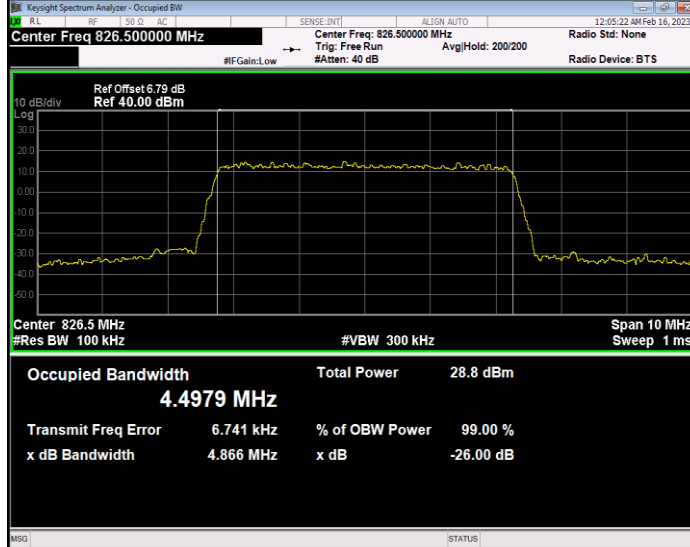

Band5 QPSK BW=5MHz Channel=20425 RB Size=25 Position=#0