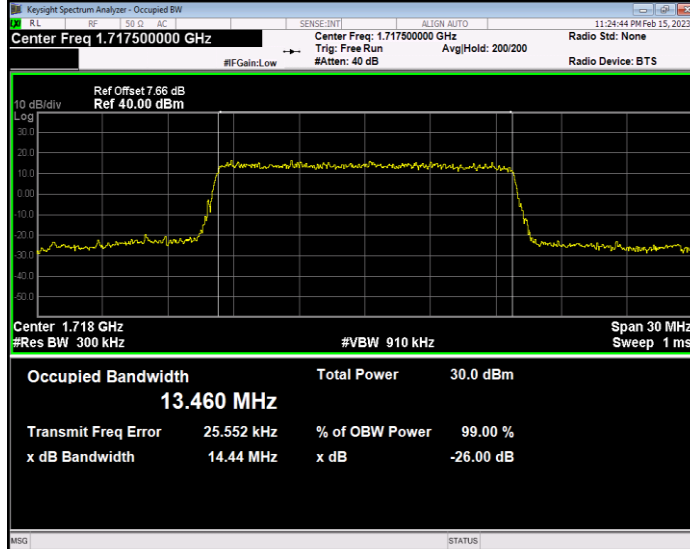

Band4 QPSK BW=15MHz Channel=20025 RB Size=75 Position=#0