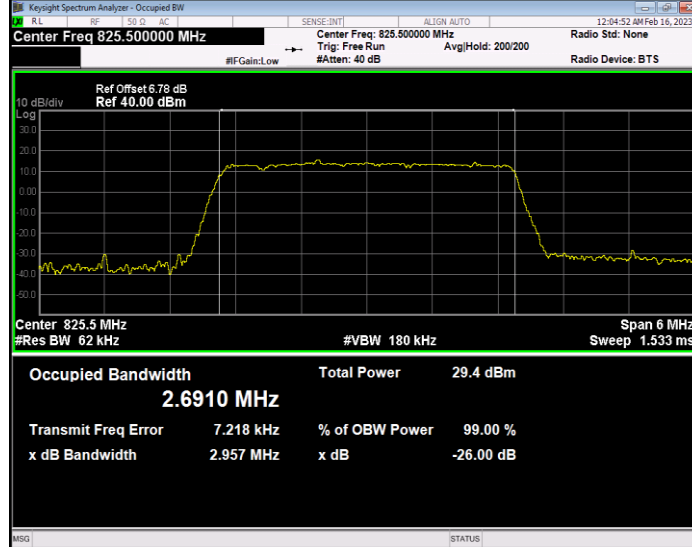

**Band5 QPSK BW=10MHz Channel=20450 RB Size=50 Position=#0**

**Band5 QPSK BW=10MHz Channel=20525 RB Size=50 Position=#0**

**Band5 QPSK BW=10MHz Channel=20600 RB Size=50 Position=#0**

**Band5 QPSK BW=3MHz Channel=20415 RB Size=15 Position=#0**