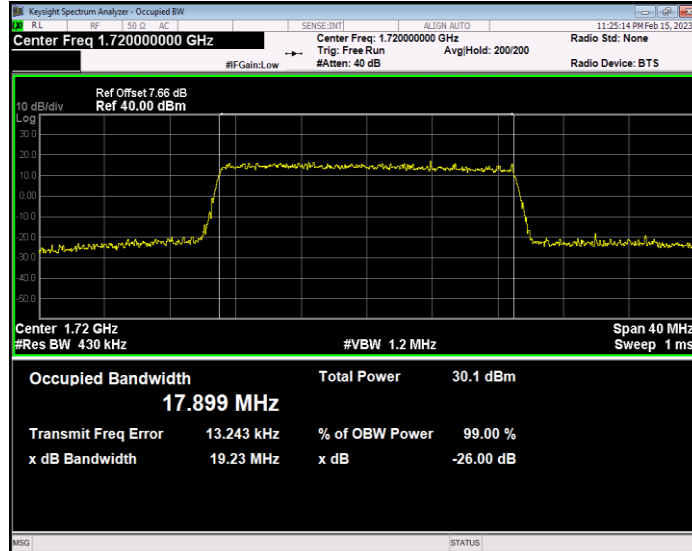

Band4 QPSK BW=20MHz Channel=20050 RB Size=100 Position=#0