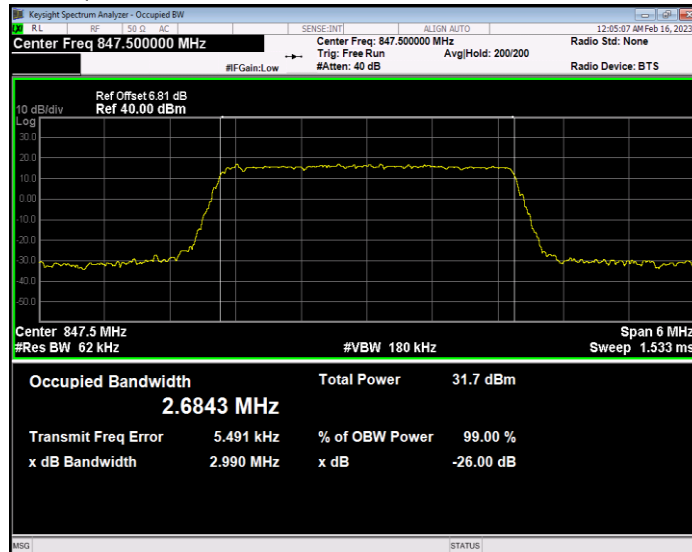

Band5 QPSK BW=3MHz Channel=20635 RB Size=15 Position=#0