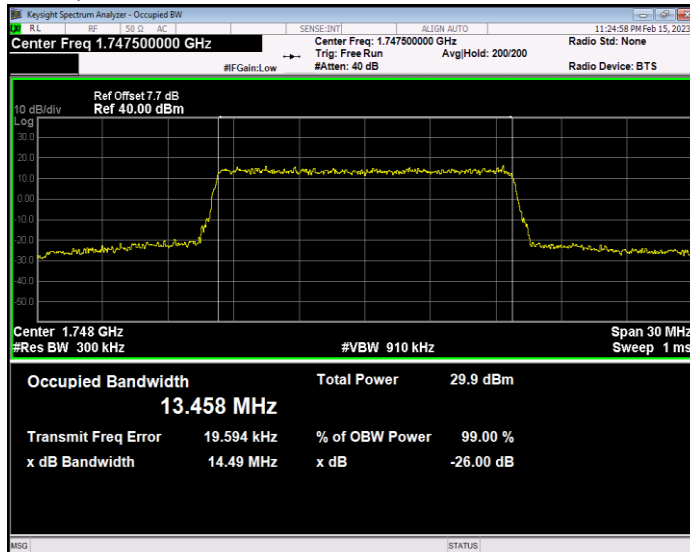

**Band4 QPSK BW=10MHz Channel=20350 RB Size=50 Position=#0**

**Band4 QPSK BW=15MHz Channel=20025 RB Size=75 Position=#0**

**Band4 QPSK BW=15MHz Channel=20175 RB Size=75 Position=#0**

**Band4 QPSK BW=15MHz Channel=20325 RB Size=75 Position=#0**