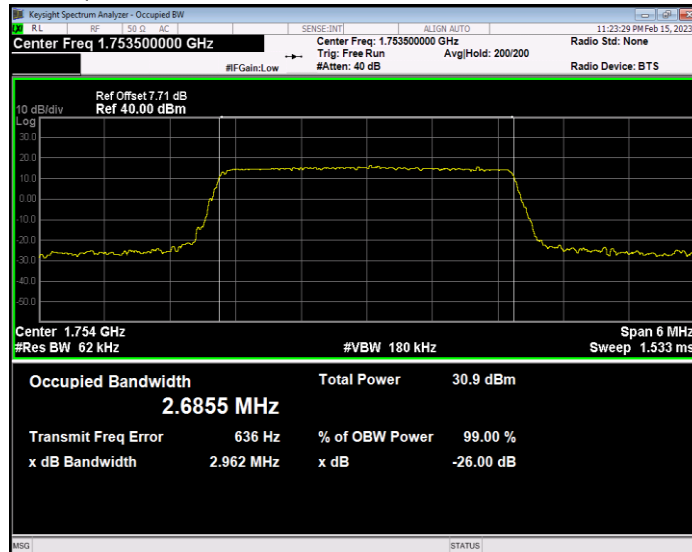

Band4 QPSK BW=3MHz Channel=20385 RB Size=15 Position=#0