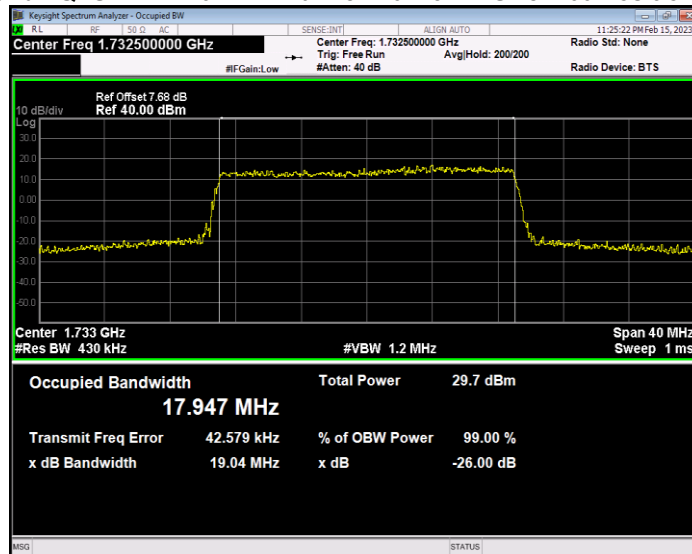

Band4 QPSK BW=20MHz Channel=20175 RB Size=100 Position=#0