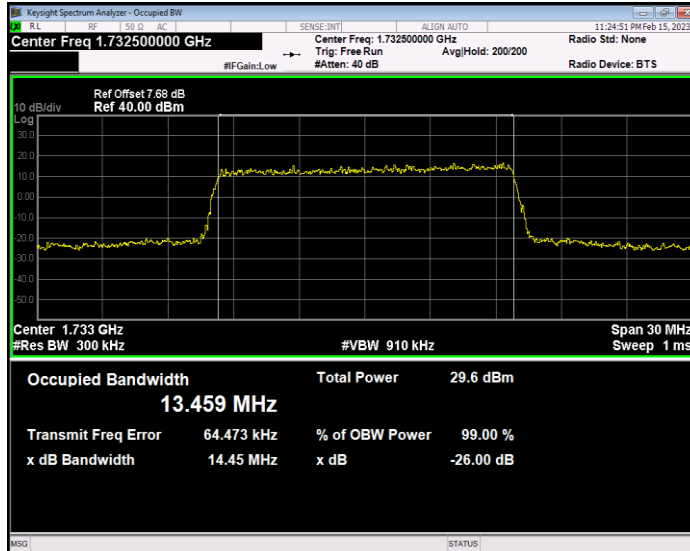

Band4 QPSK BW=15MHz Channel=20175 RB Size=75 Position=#0