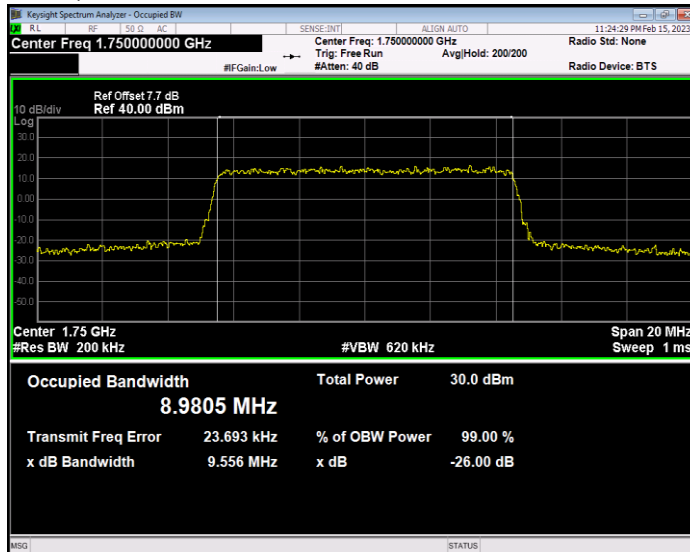

Band4 QPSK BW=10MHz Channel=20350 RB Size=50 Position=#0