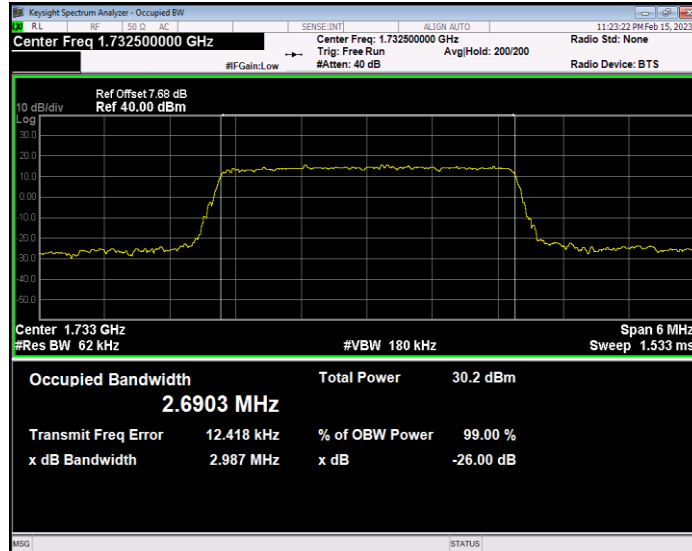

Band4 QPSK BW=3MHz Channel=20175 RB Size=15 Position=#0