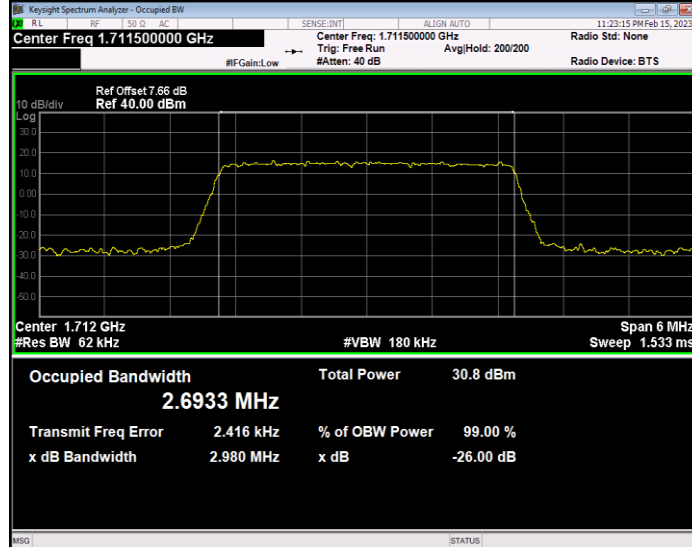

**Band4 QPSK BW=20MHz Channel=20050 RB Size=100 Position=#0**

**Band4 QPSK BW=20MHz Channel=20175 RB Size=100 Position=#0**

**Band4 QPSK BW=20MHz Channel=20300 RB Size=100 Position=#0**

**Band4 QPSK BW=3MHz Channel=19965 RB Size=15 Position=#0**