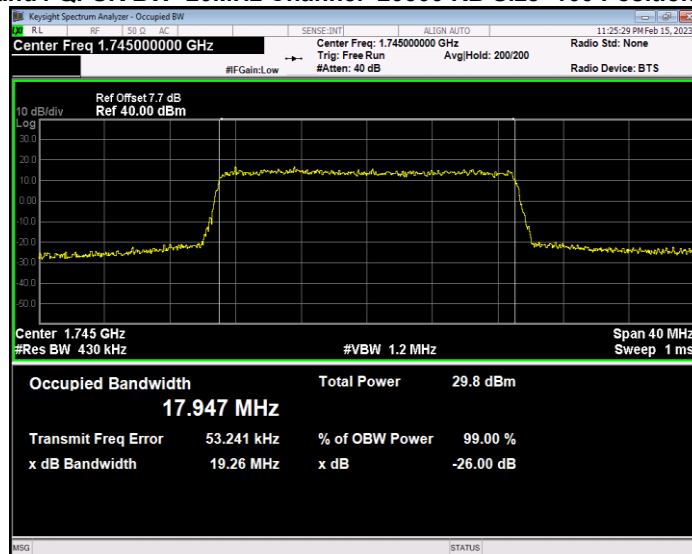

Band4 QPSK BW=20MHz Channel=20300 RB Size=100 Position=#0