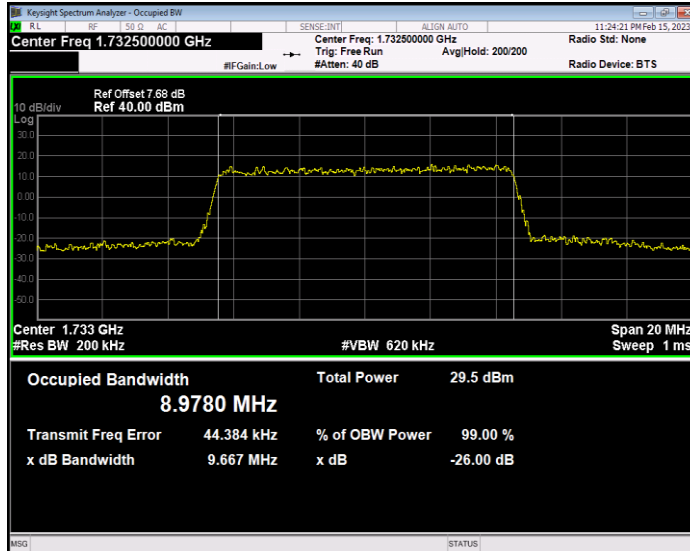

**Band4 QPSK BW=1.4MHz Channel=20175 RB Size=6 Position=#0**

**Band4 QPSK BW=1.4MHz Channel=20393 RB Size=6 Position=#0**

**Band4 QPSK BW=10MHz Channel=20000 RB Size=50 Position=#0**

**Band4 QPSK BW=10MHz Channel=20175 RB Size=50 Position=#0**