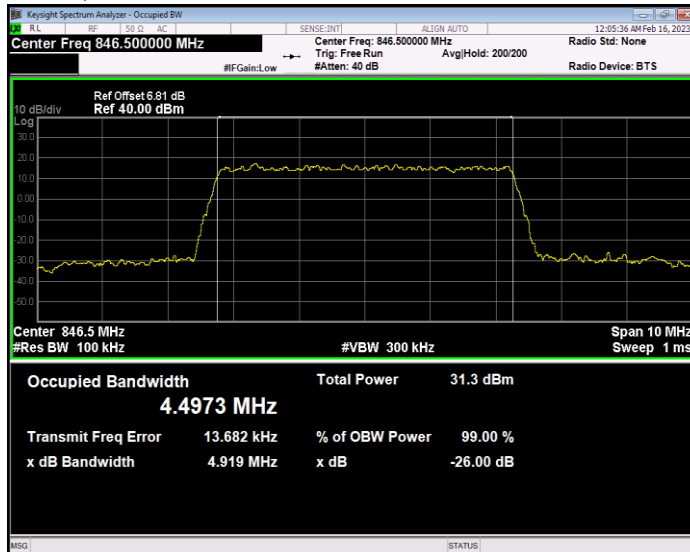

Band5 QPSK BW=5MHz Channel=20625 RB Size=25 Position=#0