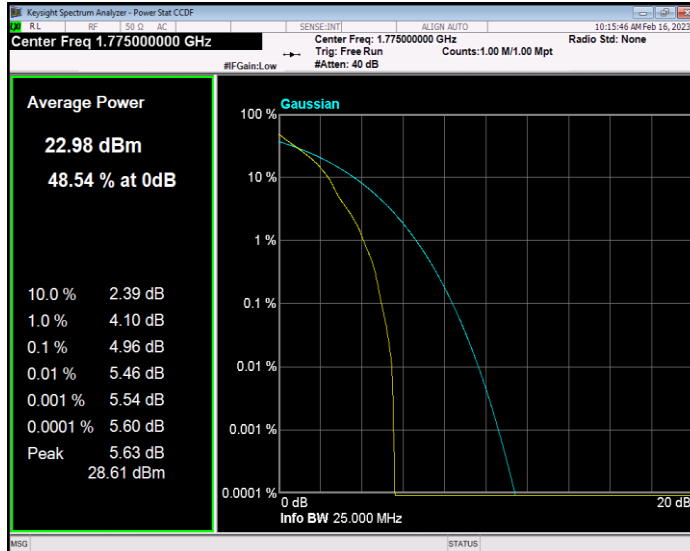

Band66 QPSK BW=10MHz Channel=132622 RB Size=1 Position=#0