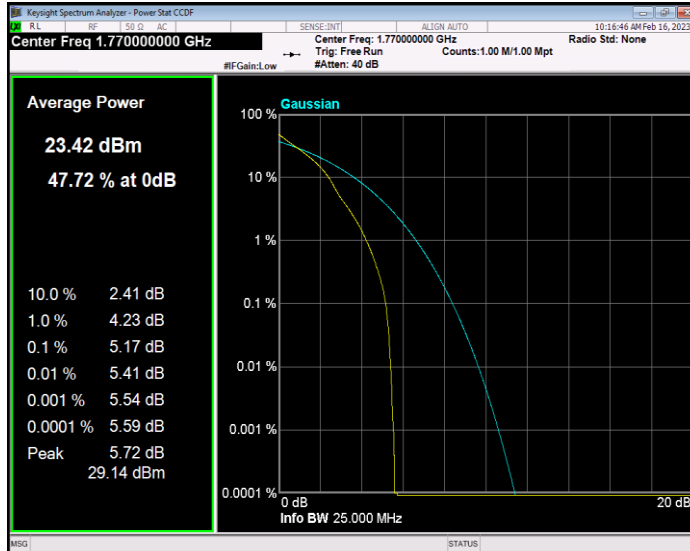

Band66 QPSK BW=15MHz Channel=132597 RB Size=1 Position=#0

Band66 QPSK BW=20MHz Channel=132072 RB Size=1 Position=#0

Band66 QPSK BW=20MHz Channel=132322 RB Size=1 Position=#0

Band66 QPSK BW=20MHz Channel=132572 RB Size=1 Position=#0