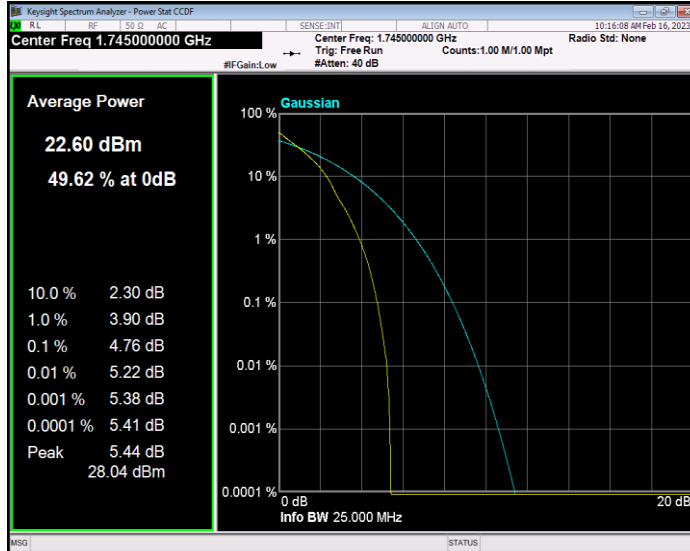

Band66 QPSK BW=10MHz Channel=132322 RB Size=1 Position=#0

Band66 QPSK BW=10MHz Channel=132622 RB Size=1 Position=#0

Band66 QPSK BW=15MHz Channel=132047 RB Size=1 Position=#0

Band66 QPSK BW=15MHz Channel=132322 RB Size=1 Position=#0