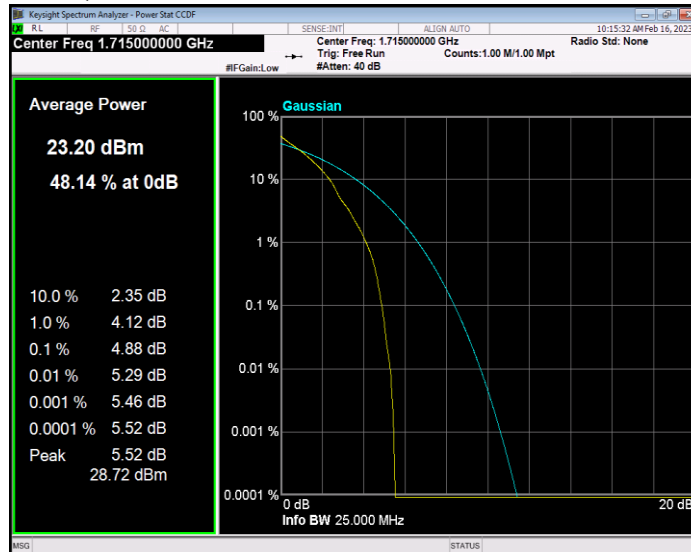

Band66 QPSK BW=1.4MHz Channel=131979 RB Size=1 Position=#0

Band66 QPSK BW=1.4MHz Channel=132322 RB Size=1 Position=#0

Band66 QPSK BW=1.4MHz Channel=132665 RB Size=1 Position=#0

Band66 QPSK BW=10MHz Channel=132022 RB Size=1 Position=#0