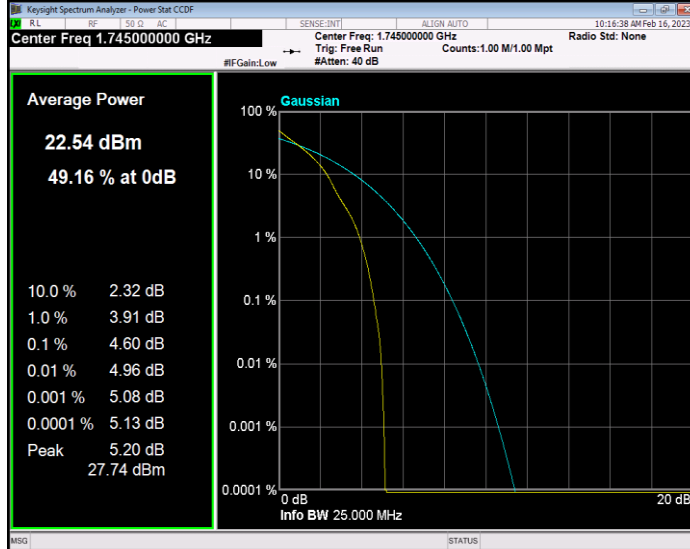

Band66 QPSK BW=20MHz Channel=132322 RB Size=1 Position=#0