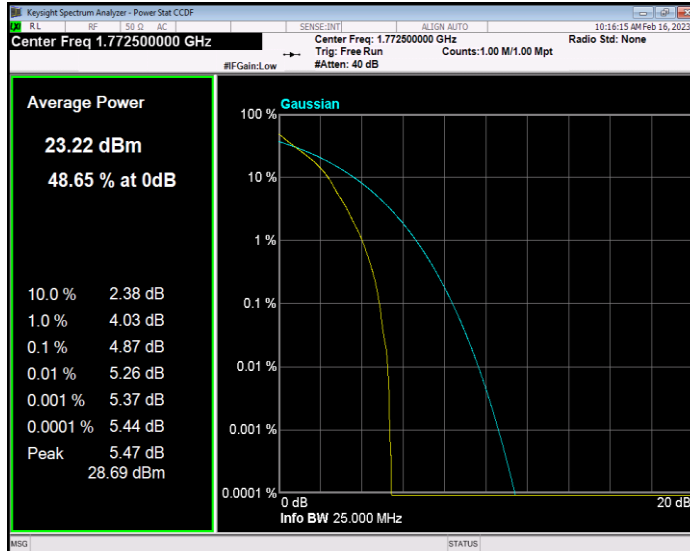

Band66 QPSK BW=15MHz Channel=132597 RB Size=1 Position=#0