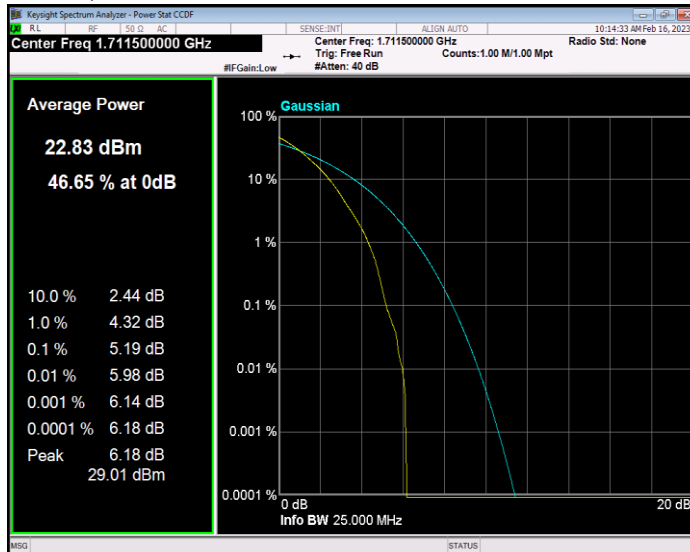

Band66 QPSK BW=3MHz Channel=131987 RB Size=1 Position=#0