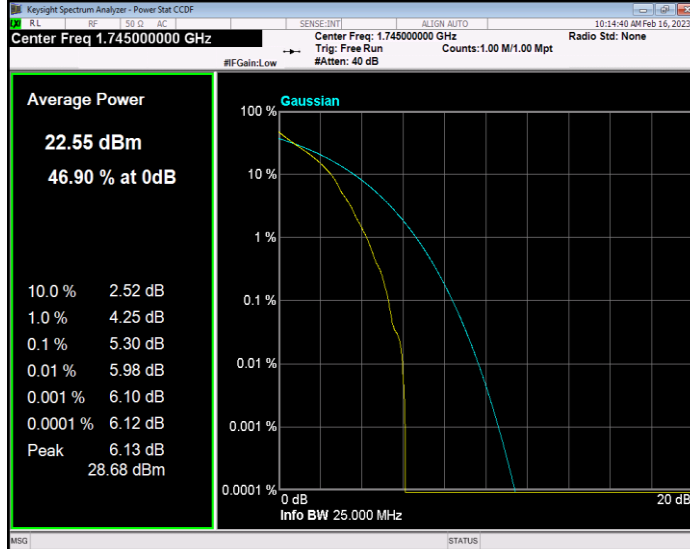

Band66 QPSK BW=3MHz Channel=132322 RB Size=1 Position=#0