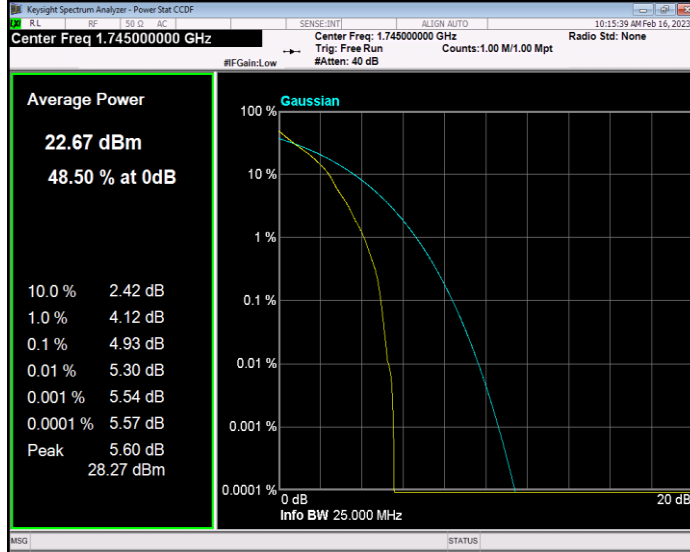

Band66 QPSK BW=10MHz Channel=132322 RB Size=1 Position=#0