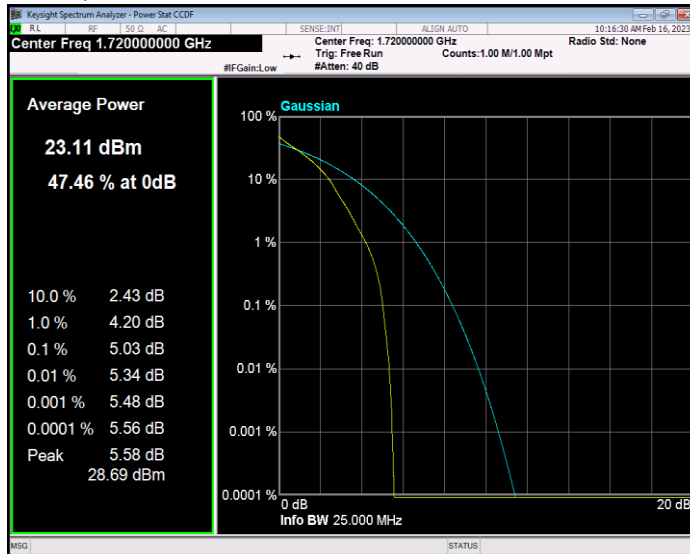

Band66 QPSK BW=20MHz Channel=132072 RB Size=1 Position=#0