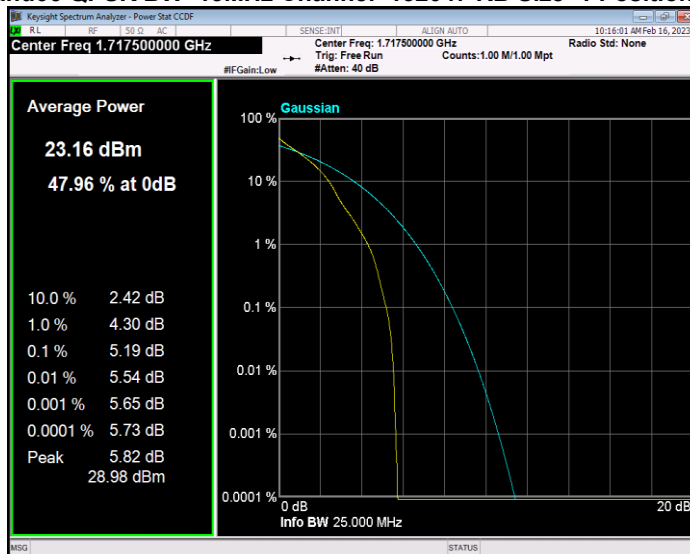

Band66 QPSK BW=15MHz Channel=132047 RB Size=1 Position=#0