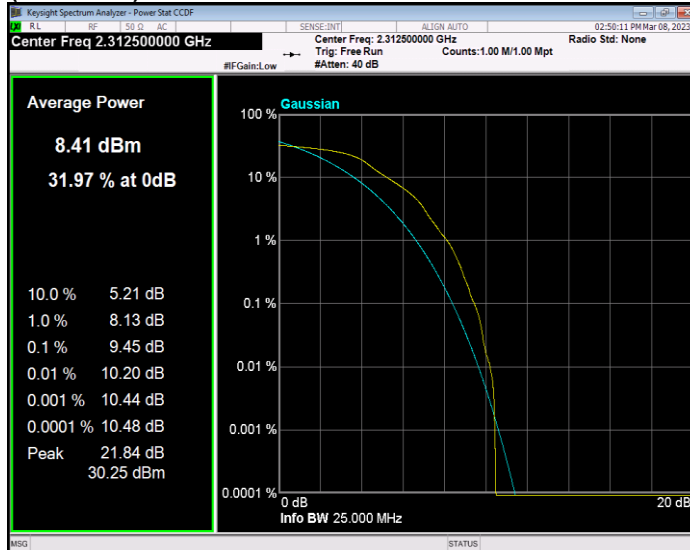

Band40(2305-2315) QPSK BW=5MHz Channel=38775 RB Size=1 Position=#0