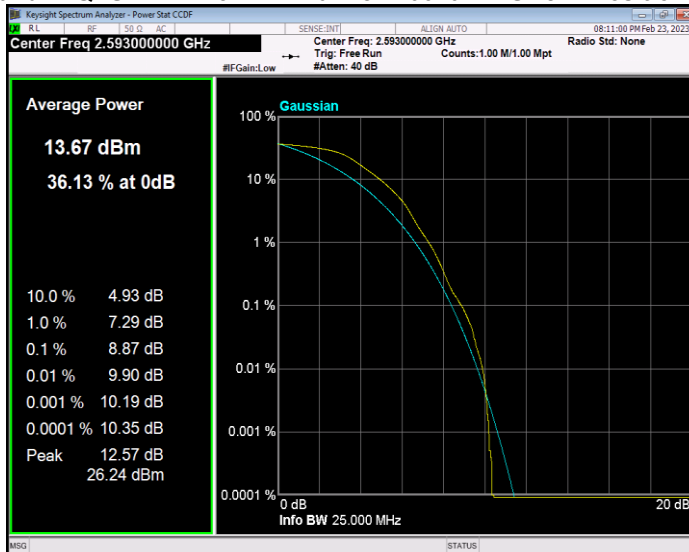

Band41 QPSK BW=15MHz Channel=40620 RB Size=1 Position=#0