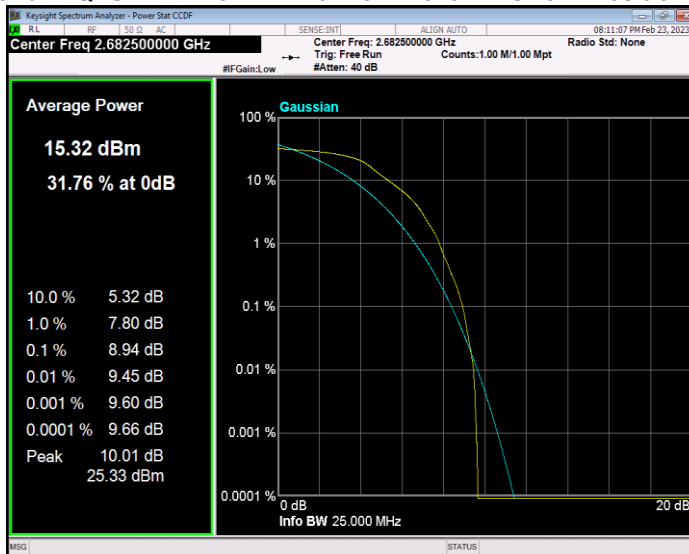

Band41 QPSK BW=15MHz Channel=41515 RB Size=1 Position=#0