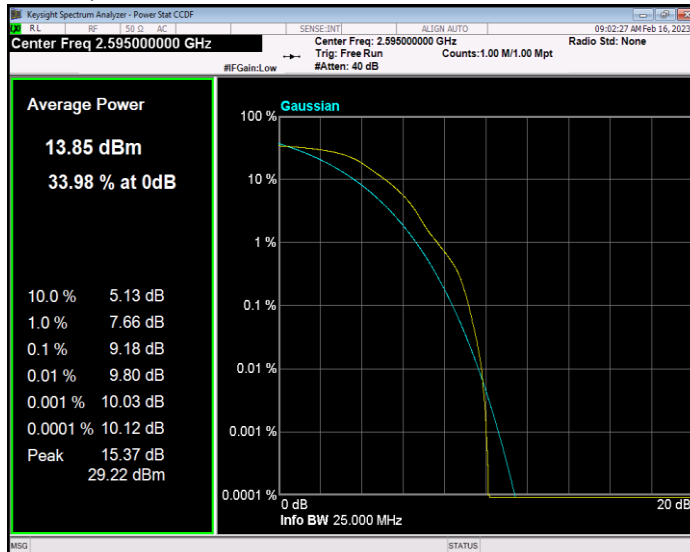

Band38 QPSK BW=15MHz Channel=38000 RB Size=1 Position=#0

Band38 QPSK BW=15MHz Channel=38175 RB Size=1 Position=#0

Band38 QPSK BW=20MHz Channel=37850 RB Size=1 Position=#0

Band38 QPSK BW=20MHz Channel=38000 RB Size=1 Position=#0