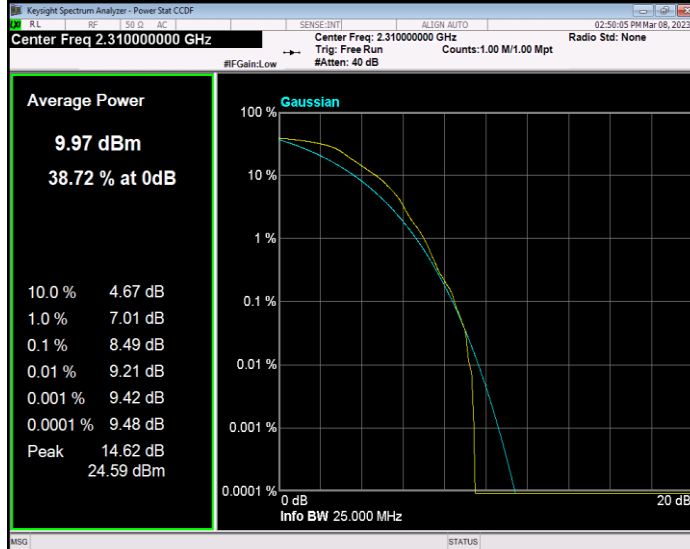

Band40(2305-2315) QPSK BW=5MHz Channel=38750 RB Size=1 Position=#0