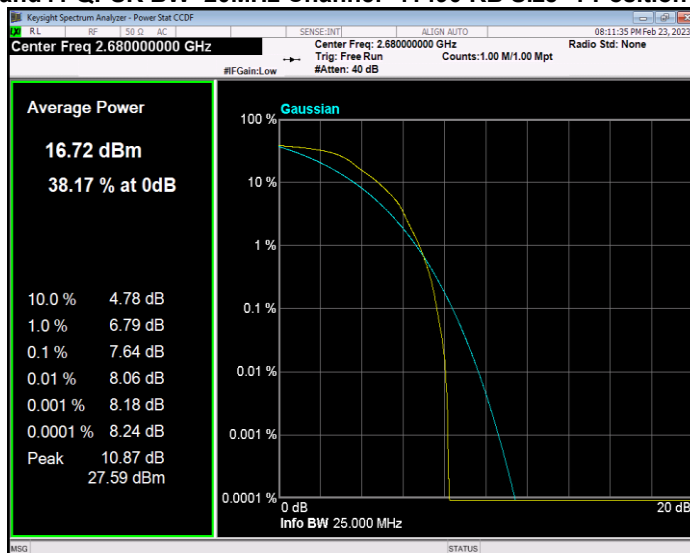

Band41 QPSK BW=20MHz Channel=41490 RB Size=1 Position=#0