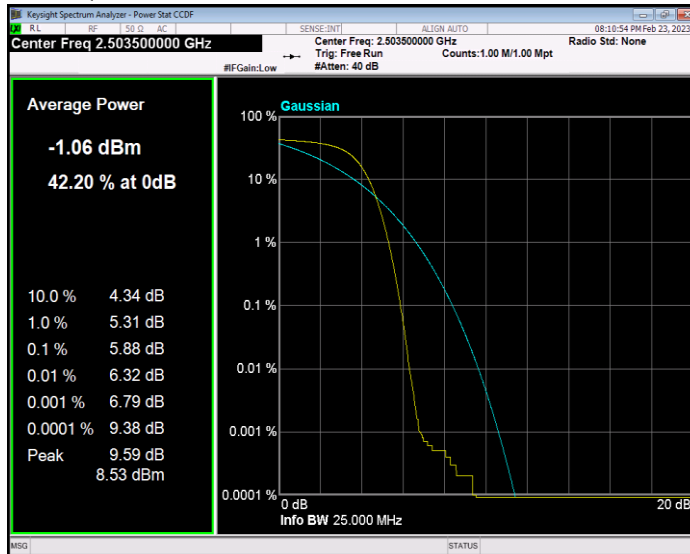

Band41 QPSK BW=10MHz Channel=39700 RB Size=1 Position=#0

Band41 QPSK BW=10MHz Channel=40620 RB Size=1 Position=#0

Band41 QPSK BW=10MHz Channel=41540 RB Size=1 Position=#0

Band41 QPSK BW=15MHz Channel=39725 RB Size=1 Position=#0