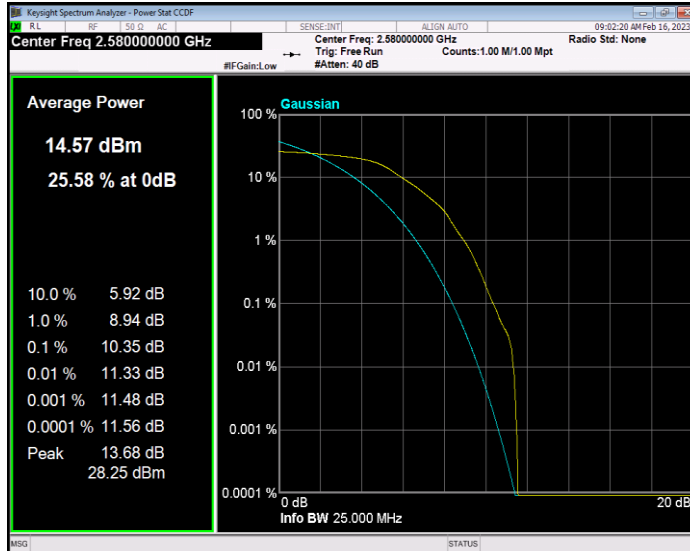

Band38 QPSK BW=20MHz Channel=37850 RB Size=1 Position=#0