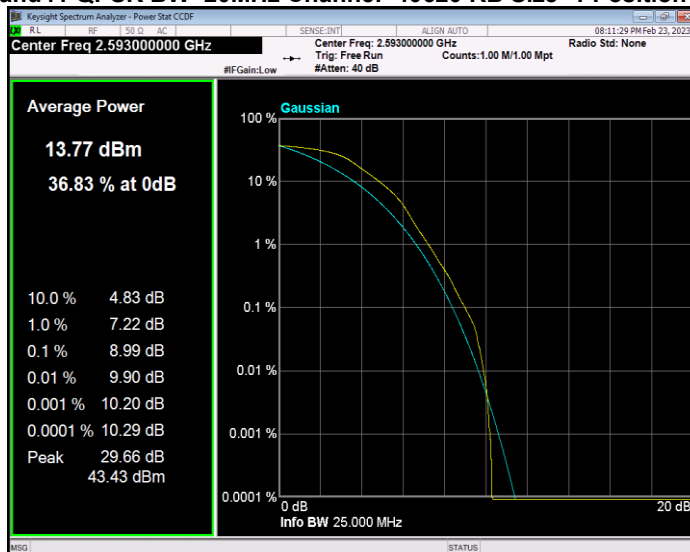

Band41 QPSK BW=15MHz Channel=40620 RB Size=1 Position=#0

Band41 QPSK BW=15MHz Channel=41515 RB Size=1 Position=#0

Band41 QPSK BW=20MHz Channel=39750 RB Size=1 Position=#0

Band41 QPSK BW=20MHz Channel=40620 RB Size=1 Position=#0