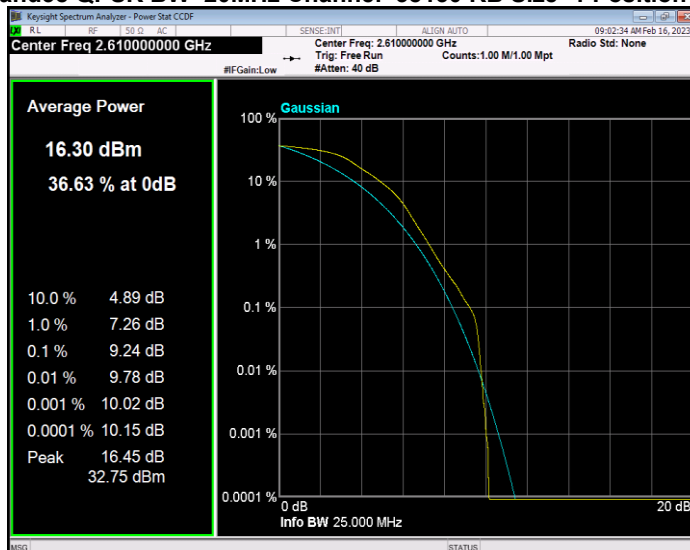

Band38 QPSK BW=20MHz Channel=38150 RB Size=1 Position=#0