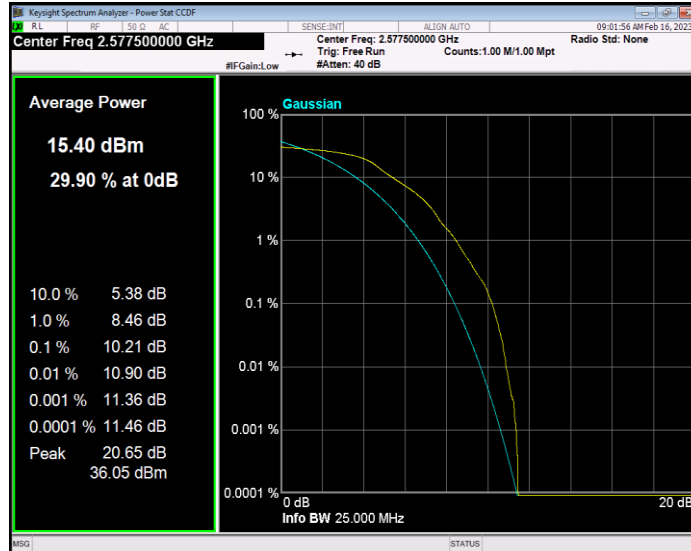

Band38 QPSK BW=10MHz Channel=37800 RB Size=1 Position=#0

Band38 QPSK BW=10MHz Channel=38000 RB Size=1 Position=#0

Band38 QPSK BW=10MHz Channel=38200 RB Size=1 Position=#0

Band38 QPSK BW=15MHz Channel=37825 RB Size=1 Position=#0