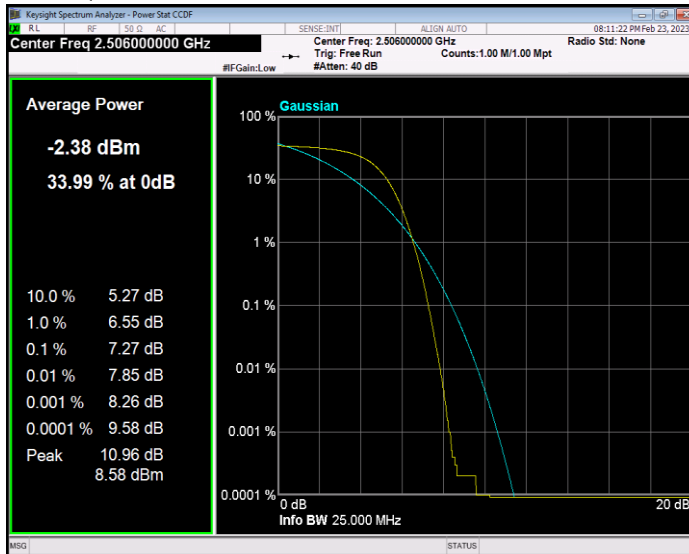

Band41 QPSK BW=20MHz Channel=39750 RB Size=1 Position=#0