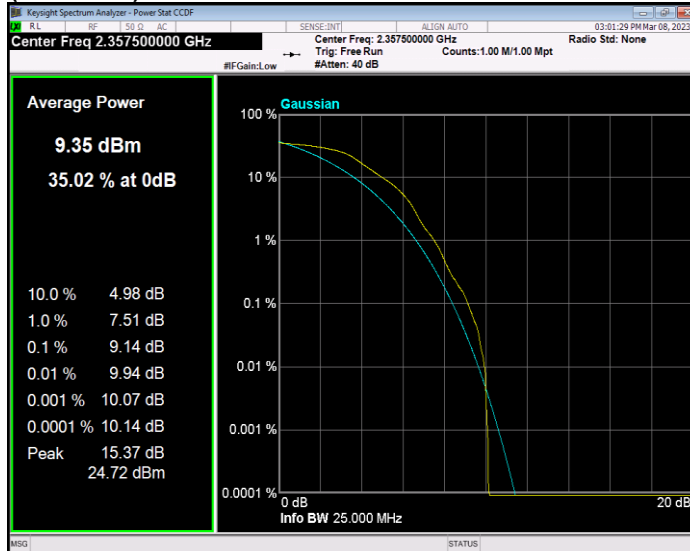

Band40(2350-2360) QPSK BW=10MHz Channel=39200 RB Size=1 Position=#0

Band40(2350-2360) QPSK BW=5MHz Channel=39175 RB Size=1 Position=#0

Band40(2350-2360) QPSK BW=5MHz Channel=39200 RB Size=1 Position=#0

Band40(2350-2360) QPSK BW=5MHz Channel=39225 RB Size=1 Position=#0