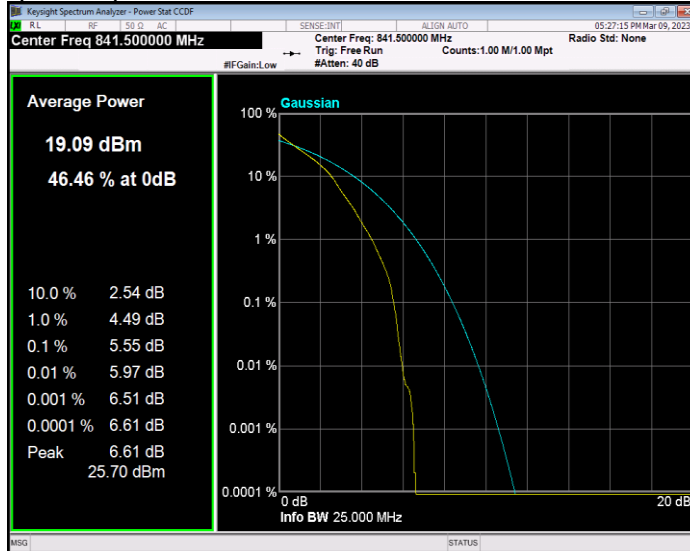

Band26(824-849) QPSK BW=15MHz Channel=26965 RB Size=1 Position=#0