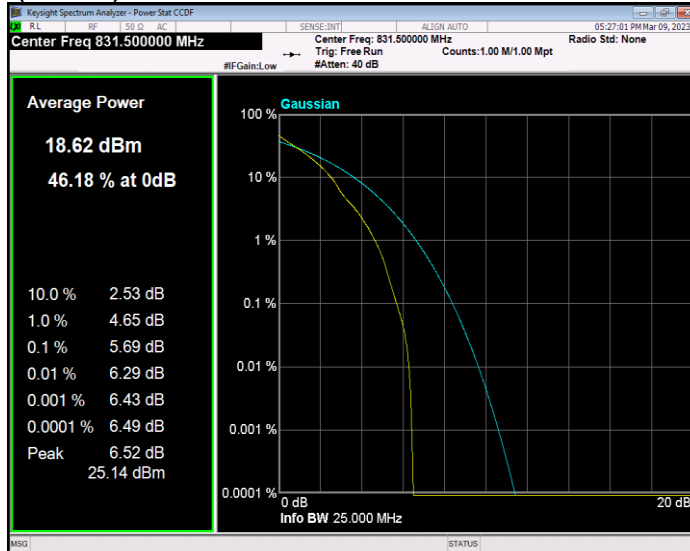

Band26(824-849) QPSK BW=15MHz Channel=26865 RB Size=1 Position=#0