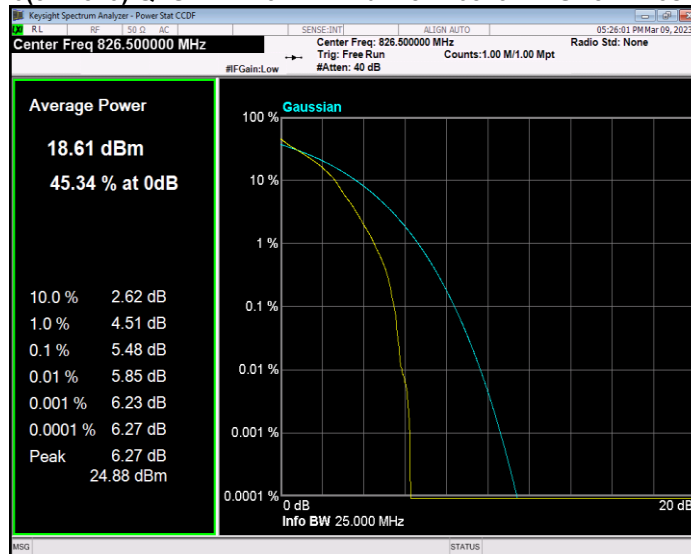

**Band26(824-849) QPSK BW=10MHz Channel=26990 RB Size=1 Position=#0**

**Band26(824-849) QPSK BW=15MHz Channel=26865 RB Size=1 Position=#0**

**Band26(824-849) QPSK BW=15MHz Channel=26915 RB Size=1 Position=#0**

**Band26(824-849) QPSK BW=15MHz Channel=26965 RB Size=1 Position=#0**

**Band26(824-849) QPSK BW=3MHz Channel=26805 RB Size=1 Position=#0**

**Band26(824-849) QPSK BW=3MHz Channel=26915 RB Size=1 Position=#0**

**Band26(824-849) QPSK BW=3MHz Channel=27025 RB Size=1 Position=#0**

**Band26(824-849) QPSK BW=5MHz Channel=26815 RB Size=1 Position=#0**

**Band26(824-849) QPSK BW=5MHz Channel=26915 RB Size=1 Position=#0**