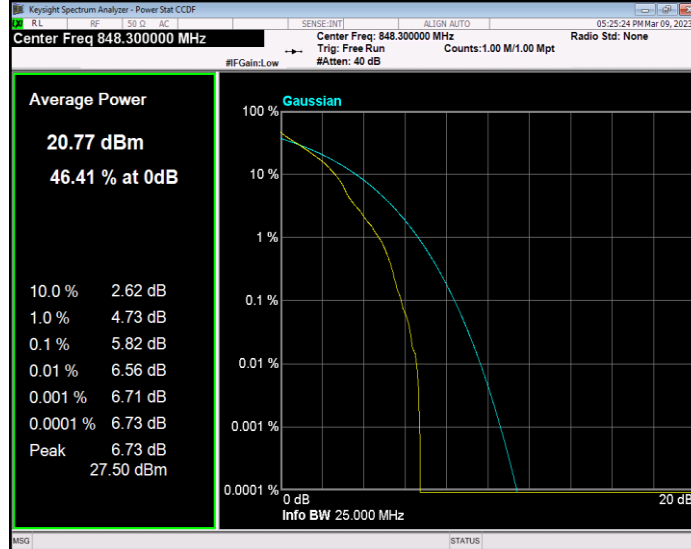

**Band26(824-849) QAM16 BW=5MHz Channel=27015 RB Size=1 Position=#0**

**Band26(824-849) QPSK BW=1.4MHz Channel=26797 RB Size=1 Position=#0**

**Band26(824-849) QPSK BW=1.4MHz Channel=26915 RB Size=1 Position=#0**

**Band26(824-849) QPSK BW=1.4MHz Channel=27033 RB Size=1 Position=#0**

**Band26(824-849) QPSK BW=10MHz Channel=26840 RB Size=1 Position=#0**

**Band26(824-849) QPSK BW=10MHz Channel=26915 RB Size=1 Position=#0**