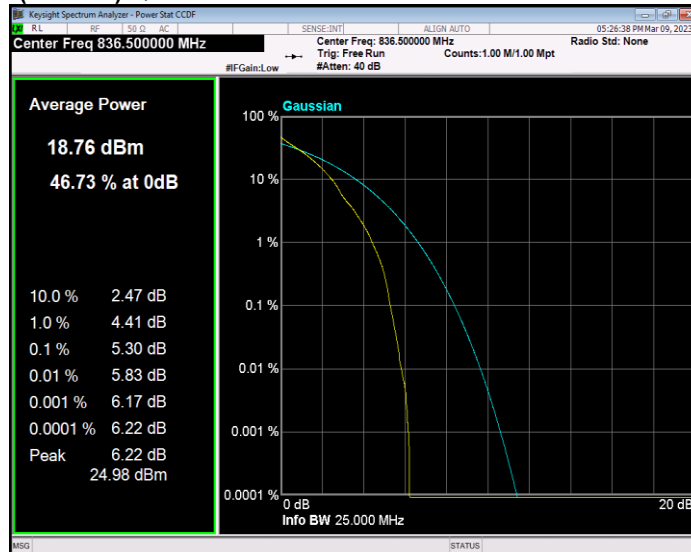

**Band26(824-849) QAM16 BW=5MHz Channel=27015 RB Size=1 Position=#0**

**Band26(824-849) QPSK BW=1.4MHz Channel=26797 RB Size=1 Position=#0**

**Band26(824-849) QPSK BW=1.4MHz Channel=26915 RB Size=1 Position=#0**

**Band26(824-849) QPSK BW=1.4MHz Channel=27033 RB Size=1 Position=#0**

**Band26(824-849) QPSK BW=10MHz Channel=26840 RB Size=1 Position=#0**

**Band26(824-849) QPSK BW=10MHz Channel=26915 RB Size=1 Position=#0**