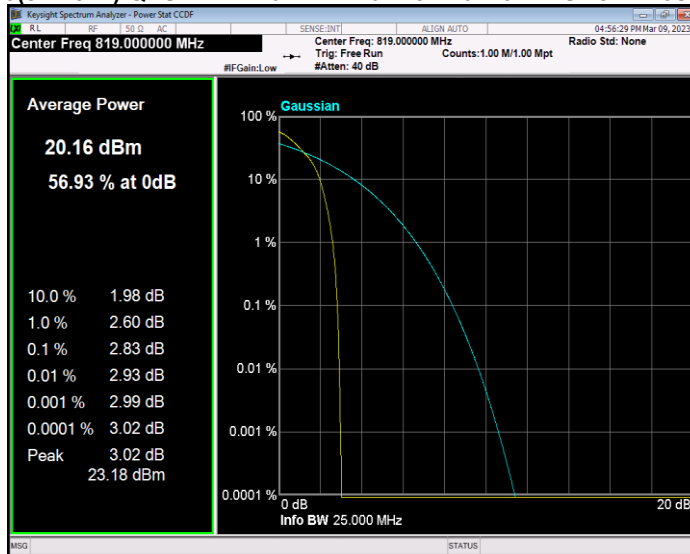

Band26(814-824) QPSK BW=10MHz Channel=26740 RB Size=1 Position=#0