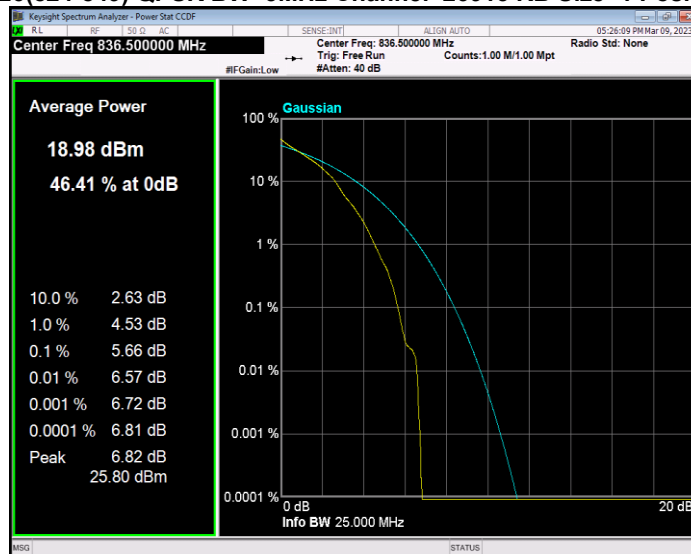

**Band26(824-849) QPSK BW=10MHz Channel=26990 RB Size=1 Position=#0**

**Band26(824-849) QPSK BW=15MHz Channel=26865 RB Size=1 Position=#0**

**Band26(824-849) QPSK BW=15MHz Channel=26915 RB Size=1 Position=#0**

**Band26(824-849) QPSK BW=15MHz Channel=26965 RB Size=1 Position=#0**

**Band26(824-849) QPSK BW=3MHz Channel=26805 RB Size=1 Position=#0**

**Band26(824-849) QPSK BW=3MHz Channel=26915 RB Size=1 Position=#0**

**Band26(824-849) QPSK BW=3MHz Channel=27025 RB Size=1 Position=#0**

**Band26(824-849) QPSK BW=5MHz Channel=26815 RB Size=1 Position=#0**

**Band26(824-849) QPSK BW=5MHz Channel=26915 RB Size=1 Position=#0**