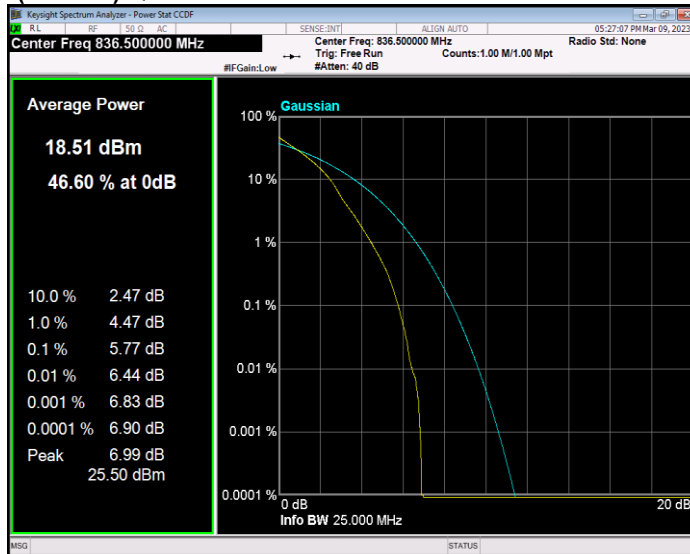

Band26(824-849) QPSK BW=15MHz Channel=26915 RB Size=1 Position=#0