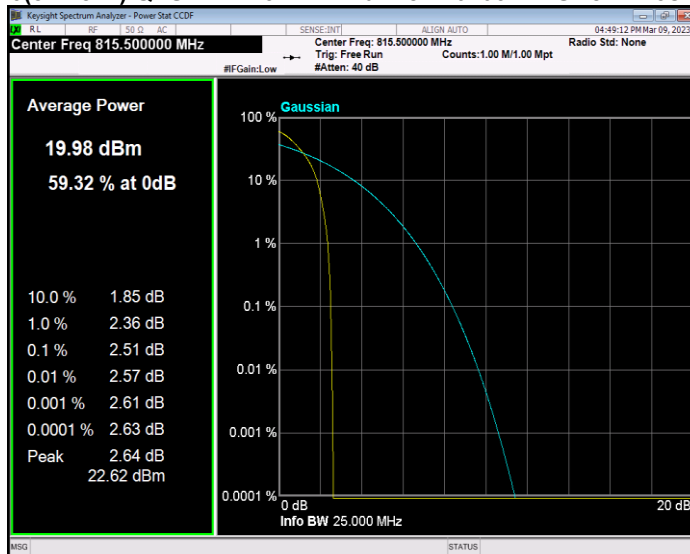

Band26(814-824) QPSK BW=3MHz Channel=26705 RB Size=1 Position=#0