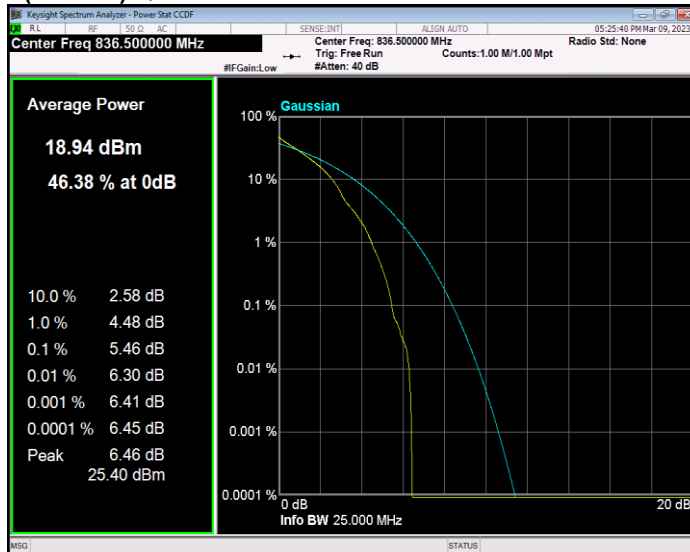

Band26(824-849) QPSK BW=3MHz Channel=26915 RB Size=1 Position=#0