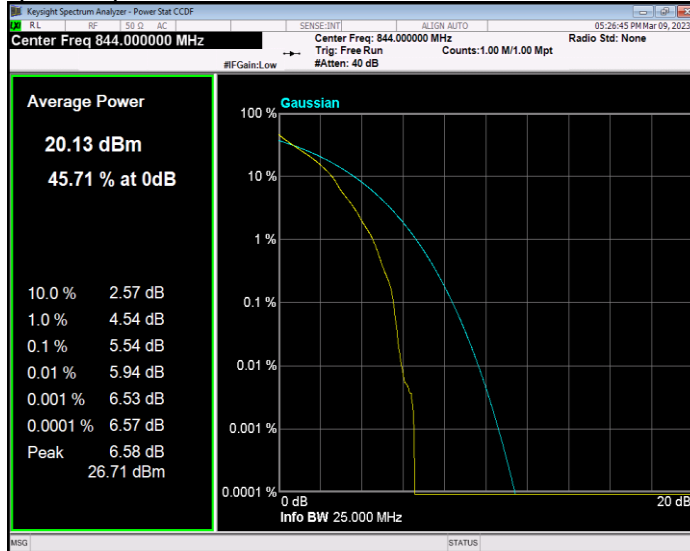

Band26(824-849) QPSK BW=10MHz Channel=26990 RB Size=1 Position=#0