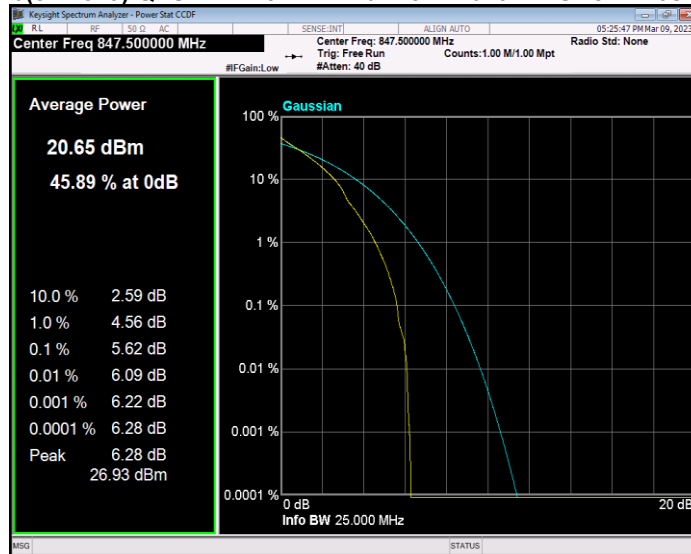

**Band26(824-849) QPSK BW=10MHz Channel=26990 RB Size=1 Position=#0**

**Band26(824-849) QPSK BW=15MHz Channel=26865 RB Size=1 Position=#0**

**Band26(824-849) QPSK BW=15MHz Channel=26915 RB Size=1 Position=#0**

**Band26(824-849) QPSK BW=15MHz Channel=26965 RB Size=1 Position=#0**

**Band26(824-849) QPSK BW=3MHz Channel=26805 RB Size=1 Position=#0**

**Band26(824-849) QPSK BW=3MHz Channel=26915 RB Size=1 Position=#0**

**Band26(824-849) QPSK BW=3MHz Channel=27025 RB Size=1 Position=#0**

**Band26(824-849) QPSK BW=5MHz Channel=26815 RB Size=1 Position=#0**

**Band26(824-849) QPSK BW=5MHz Channel=26915 RB Size=1 Position=#0**