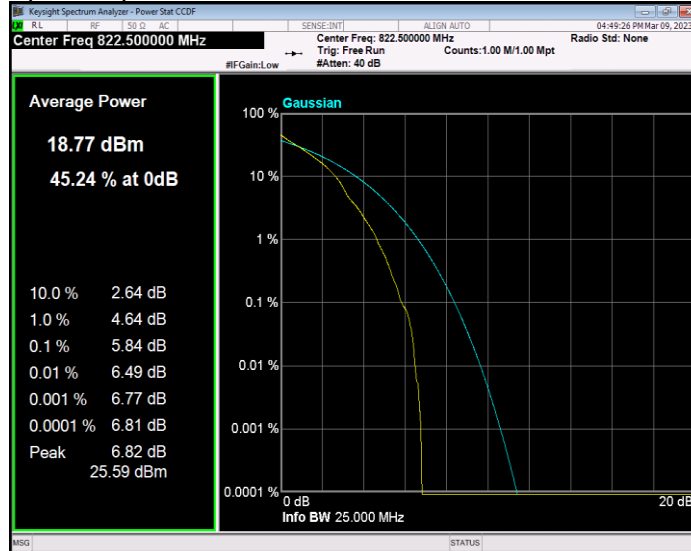

Band26(814-824) QPSK BW=3MHz Channel=26775 RB Size=1 Position=#0