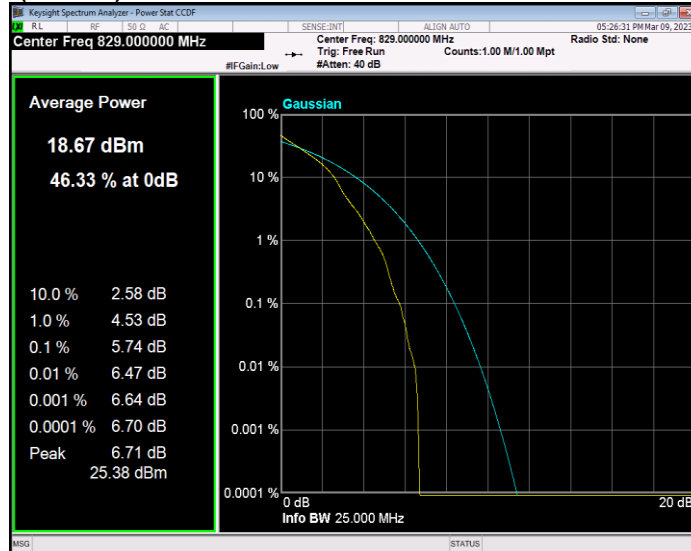

**Band26(824-849) QAM16 BW=5MHz Channel=27015 RB Size=1 Position=#0**

**Band26(824-849) QPSK BW=1.4MHz Channel=26797 RB Size=1 Position=#0**

**Band26(824-849) QPSK BW=1.4MHz Channel=26915 RB Size=1 Position=#0**

**Band26(824-849) QPSK BW=1.4MHz Channel=27033 RB Size=1 Position=#0**

**Band26(824-849) QPSK BW=10MHz Channel=26840 RB Size=1 Position=#0**

**Band26(824-849) QPSK BW=10MHz Channel=26915 RB Size=1 Position=#0**