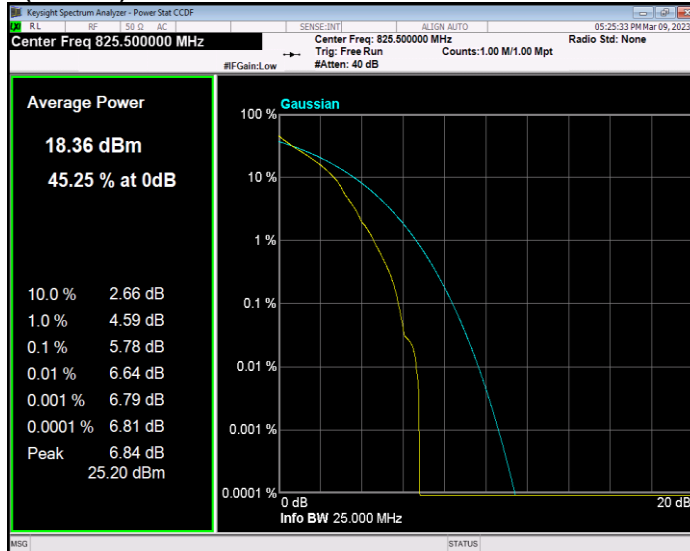

Band26(824-849) QPSK BW=3MHz Channel=26805 RB Size=1 Position=#0