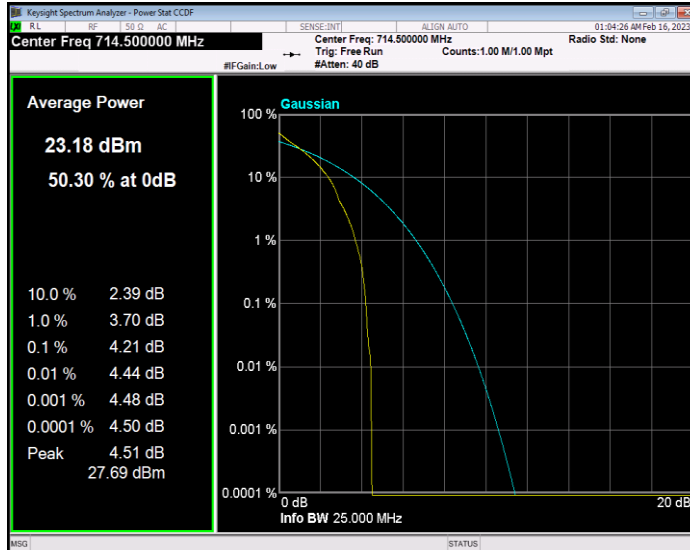

Band12 QPSK BW=3MHz Channel=23165 RB Size=1 Position=#0