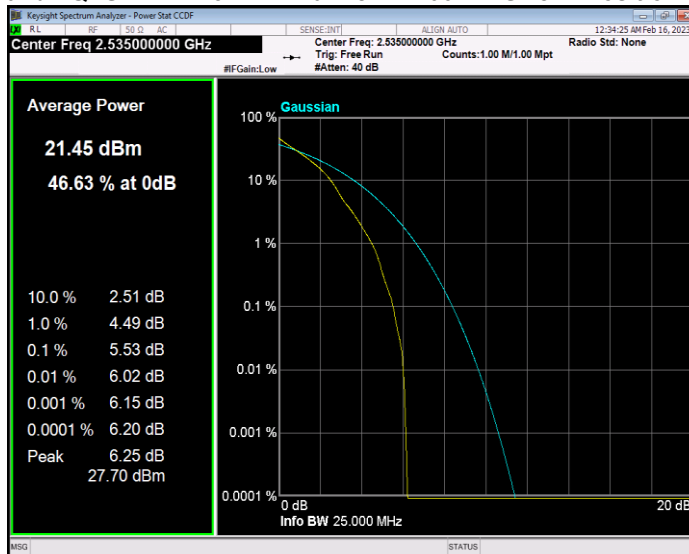

Band7 QPSK BW=15MHz Channel=21100 RB Size=1 Position=#0