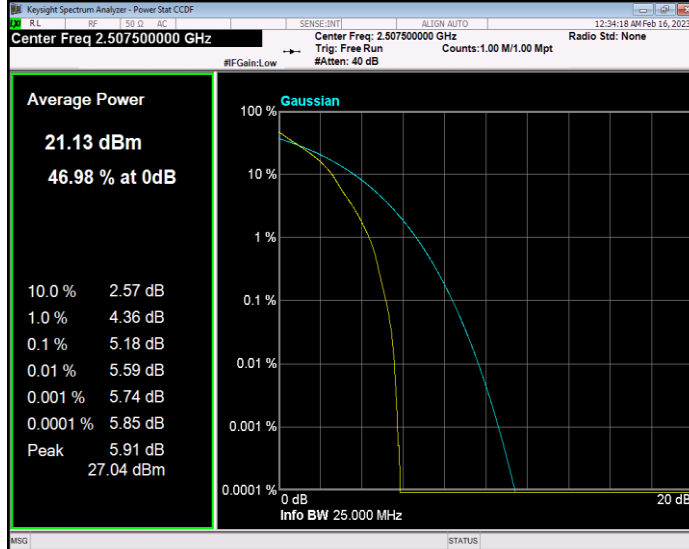

**Band7 QPSK BW=10MHz Channel=20800 RB Size=1 Position=#0**

**Band7 QPSK BW=10MHz Channel=21100 RB Size=1 Position=#0**

**Band7 QPSK BW=10MHz Channel=21400 RB Size=1 Position=#0**

**Band7 QPSK BW=15MHz Channel=20825 RB Size=1 Position=#0**