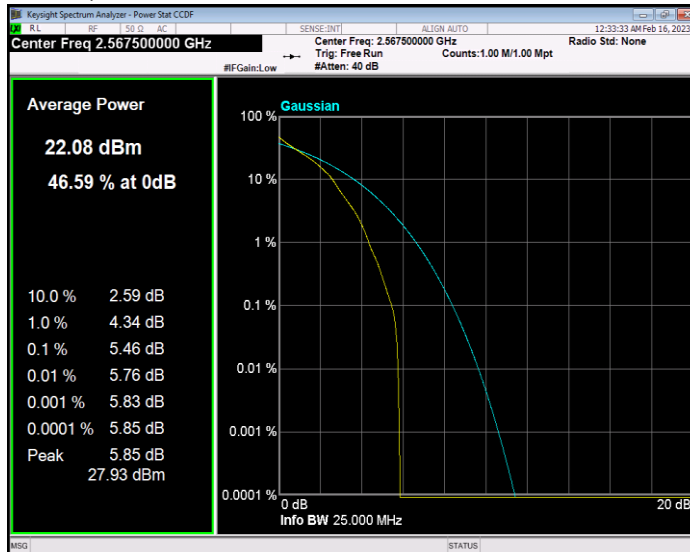

**Band7 QPSK BW=20MHz Channel=21350 RB Size=1 Position=#0**

**Band7 QPSK BW=5MHz Channel=20775 RB Size=1 Position=#0**

**Band7 QPSK BW=5MHz Channel=21100 RB Size=1 Position=#0**

**Band7 QPSK BW=5MHz Channel=21425 RB Size=1 Position=#0**