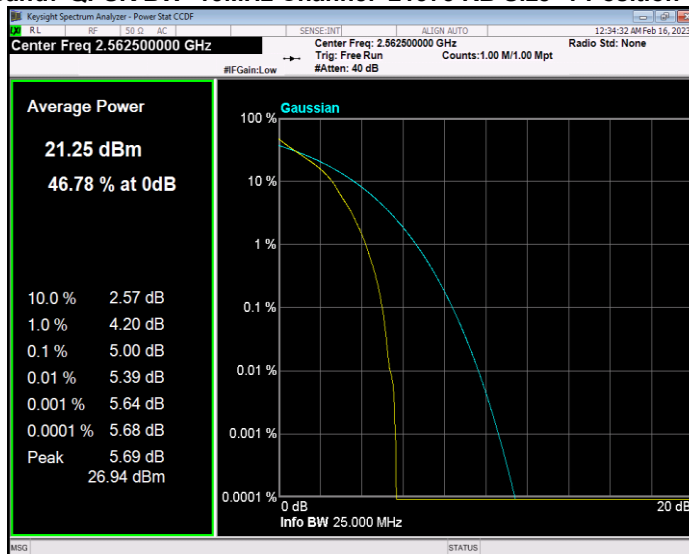

Band7 QPSK BW=15MHz Channel=21375 RB Size=1 Position=#0