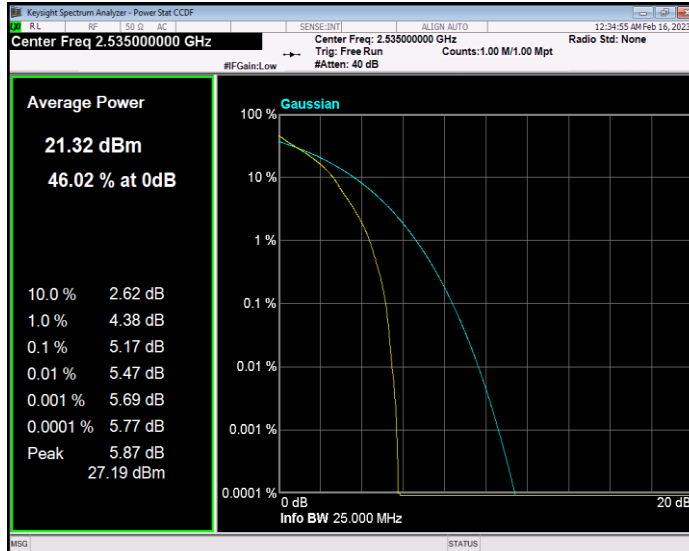

**Band7 QPSK BW=15MHz Channel=21100 RB Size=1 Position=#0**

**Band7 QPSK BW=15MHz Channel=21375 RB Size=1 Position=#0**

**Band7 QPSK BW=20MHz Channel=20850 RB Size=1 Position=#0**

**Band7 QPSK BW=20MHz Channel=21100 RB Size=1 Position=#0**