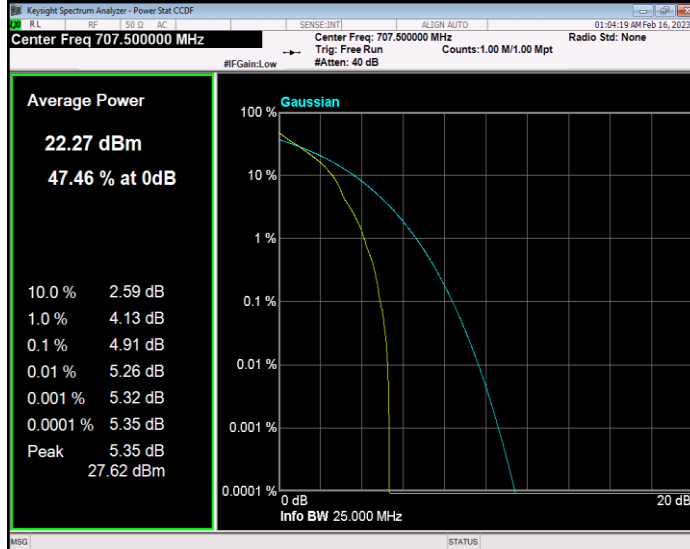

**Band12 QPSK BW=10MHz Channel=23095 RB Size=1 Position=#0**

**Band12 QPSK BW=10MHz Channel=23130 RB Size=1 Position=#0**

**Band12 QPSK BW=3MHz Channel=23025 RB Size=1 Position=#0**

**Band12 QPSK BW=3MHz Channel=23095 RB Size=1 Position=#0**