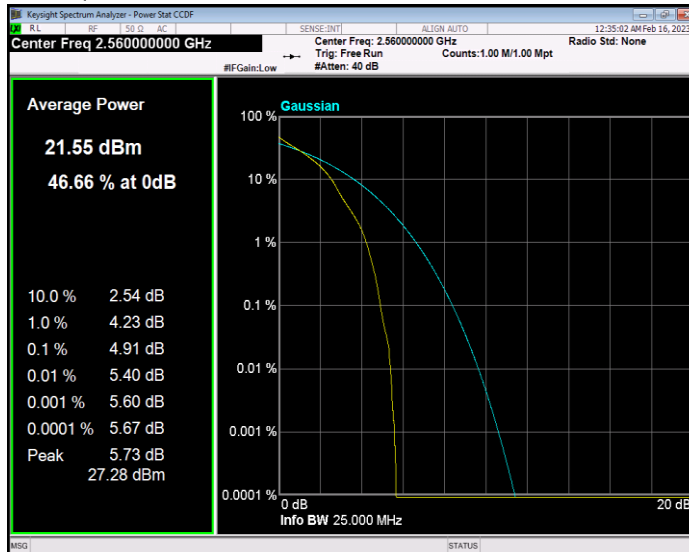

Band7 QPSK BW=20MHz Channel=21350 RB Size=1 Position=#0