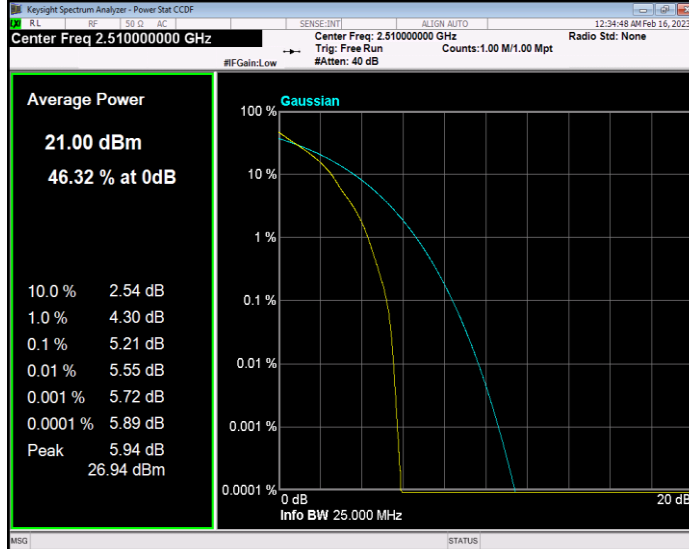

Band7 QPSK BW=20MHz Channel=20850 RB Size=1 Position=#0