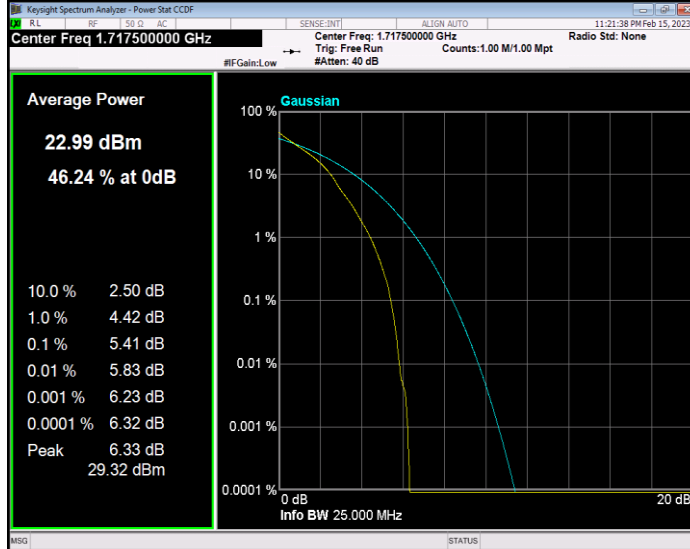

**Band4 QPSK BW=1.4MHz Channel=19957 RB Size=1 Position=#0**

**Band4 QPSK BW=1.4MHz Channel=20175 RB Size=1 Position=#0**

**Band4 QPSK BW=1.4MHz Channel=20393 RB Size=1 Position=#0**

**Band4 QPSK BW=10MHz Channel=20000 RB Size=1 Position=#0**

**Band4 QPSK BW=10MHz Channel=20175 RB Size=1 Position=#0**

**Band4 QPSK BW=10MHz Channel=20350 RB Size=1 Position=#0**

**Band4 QPSK BW=15MHz Channel=20025 RB Size=1 Position=#0**

**Band4 QPSK BW=15MHz Channel=20175 RB Size=1 Position=#0**