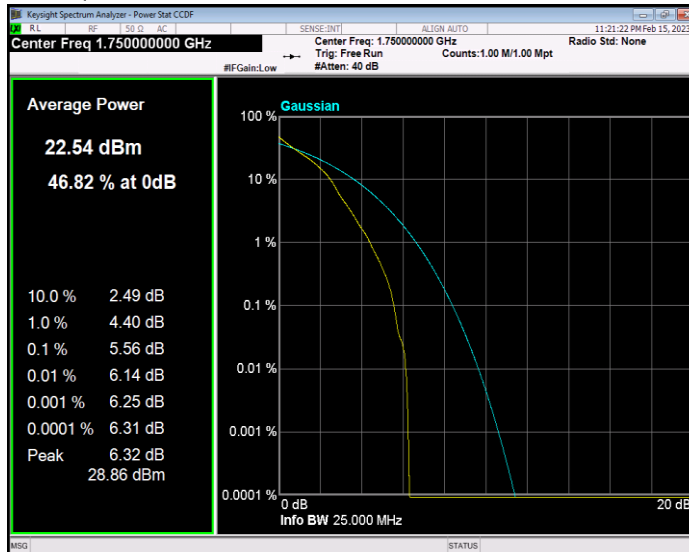

**Band4 QPSK BW=1.4MHz Channel=19957 RB Size=1 Position=#0**

**Band4 QPSK BW=1.4MHz Channel=20175 RB Size=1 Position=#0**

**Band4 QPSK BW=1.4MHz Channel=20393 RB Size=1 Position=#0**

**Band4 QPSK BW=10MHz Channel=20000 RB Size=1 Position=#0**

**Band4 QPSK BW=10MHz Channel=20175 RB Size=1 Position=#0**

**Band4 QPSK BW=10MHz Channel=20350 RB Size=1 Position=#0**

**Band4 QPSK BW=15MHz Channel=20025 RB Size=1 Position=#0**

**Band4 QPSK BW=15MHz Channel=20175 RB Size=1 Position=#0**