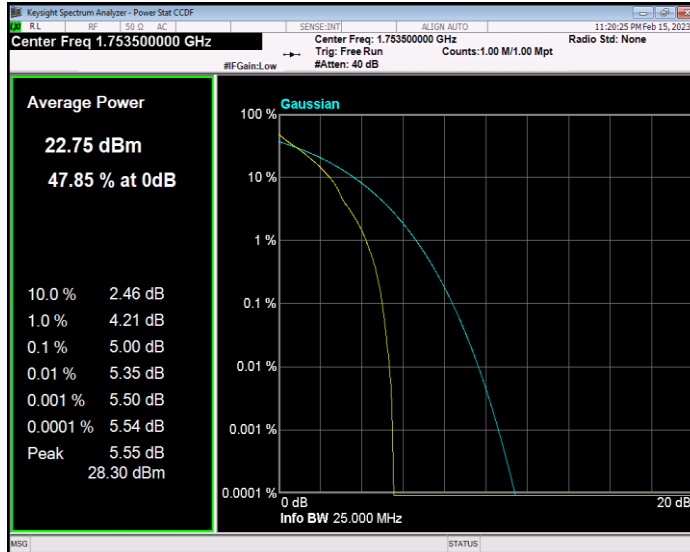

Band4 QPSK BW=3MHz Channel=20385 RB Size=1 Position=#0