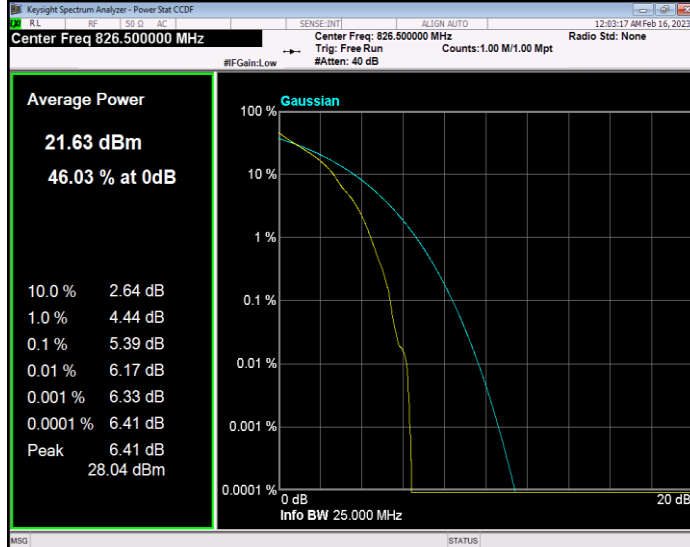

**Band5 QPSK BW=1.4MHz Channel=20643 RB Size=1 Position=#0**

**Band5 QPSK BW=10MHz Channel=20450 RB Size=1 Position=#0**

**Band5 QPSK BW=10MHz Channel=20525 RB Size=1 Position=#0**

**Band5 QPSK BW=10MHz Channel=20600 RB Size=1 Position=#0**

**Band5 QPSK BW=3MHz Channel=20415 RB Size=1 Position=#0**

**Band5 QPSK BW=3MHz Channel=20525 RB Size=1 Position=#0**

**Band5 QPSK BW=3MHz Channel=20635 RB Size=1 Position=#0**

**Band5 QPSK BW=5MHz Channel=20425 RB Size=1 Position=#0**

**Band5 QPSK BW=5MHz Channel=20525 RB Size=1 Position=#0**

**Band5 QPSK BW=5MHz Channel=20625 RB Size=1 Position=#0**