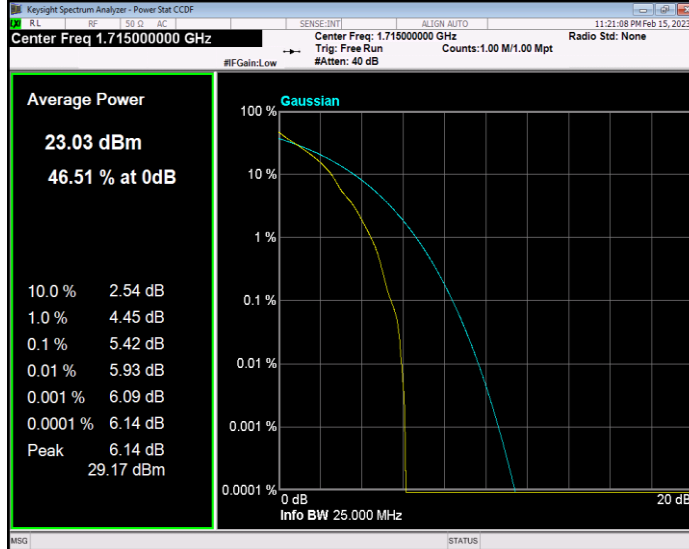

**Band4 QPSK BW=1.4MHz Channel=19957 RB Size=1 Position=#0**

**Band4 QPSK BW=1.4MHz Channel=20175 RB Size=1 Position=#0**

**Band4 QPSK BW=1.4MHz Channel=20393 RB Size=1 Position=#0**

**Band4 QPSK BW=10MHz Channel=20000 RB Size=1 Position=#0**

**Band4 QPSK BW=10MHz Channel=20175 RB Size=1 Position=#0**

**Band4 QPSK BW=10MHz Channel=20350 RB Size=1 Position=#0**

**Band4 QPSK BW=15MHz Channel=20025 RB Size=1 Position=#0**

**Band4 QPSK BW=15MHz Channel=20175 RB Size=1 Position=#0**