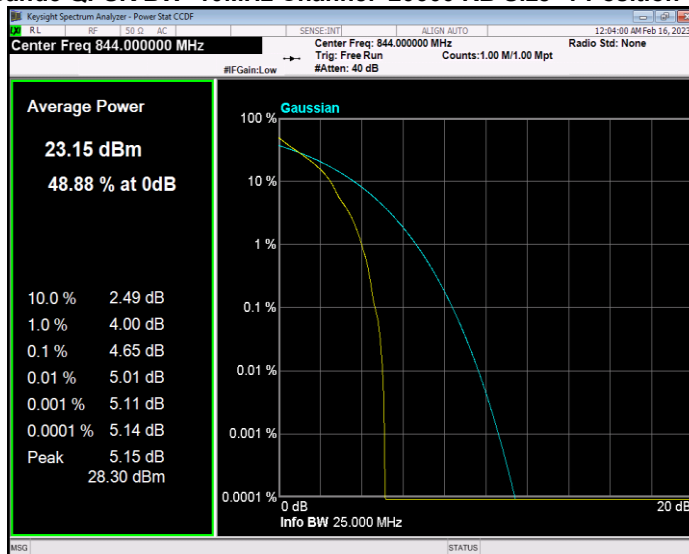

**Band5 QPSK BW=1.4MHz Channel=20643 RB Size=1 Position=#0**

**Band5 QPSK BW=10MHz Channel=20450 RB Size=1 Position=#0**

**Band5 QPSK BW=10MHz Channel=20525 RB Size=1 Position=#0**

**Band5 QPSK BW=10MHz Channel=20600 RB Size=1 Position=#0**