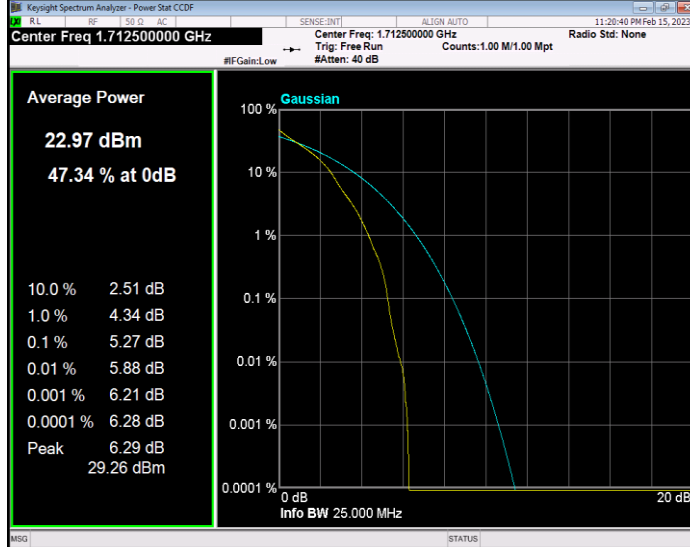

**Band4 QPSK BW=3MHz Channel=19965 RB Size=1 Position=#0**

**Band4 QPSK BW=3MHz Channel=20175 RB Size=1 Position=#0**

**Band4 QPSK BW=3MHz Channel=20385 RB Size=1 Position=#0**

**Band4 QPSK BW=5MHz Channel=19975 RB Size=1 Position=#0**