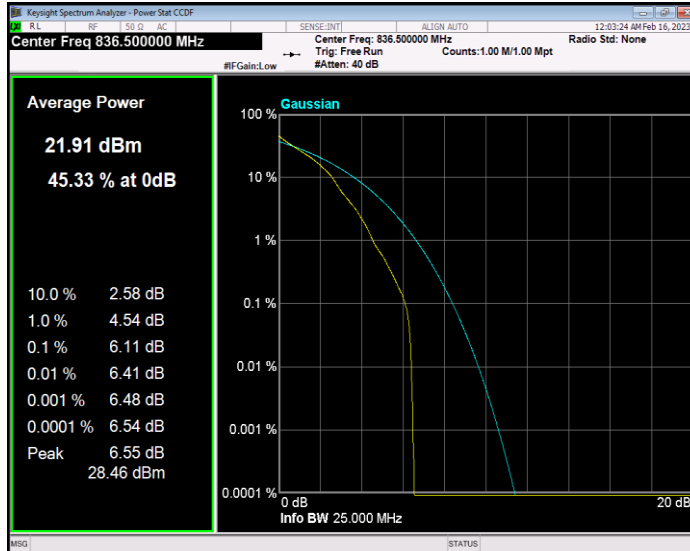

**Band5 QPSK BW=1.4MHz Channel=20643 RB Size=1 Position=#0**

**Band5 QPSK BW=10MHz Channel=20450 RB Size=1 Position=#0**

**Band5 QPSK BW=10MHz Channel=20525 RB Size=1 Position=#0**

**Band5 QPSK BW=10MHz Channel=20600 RB Size=1 Position=#0**

**Band5 QPSK BW=3MHz Channel=20415 RB Size=1 Position=#0**

**Band5 QPSK BW=3MHz Channel=20525 RB Size=1 Position=#0**

**Band5 QPSK BW=3MHz Channel=20635 RB Size=1 Position=#0**

**Band5 QPSK BW=5MHz Channel=20425 RB Size=1 Position=#0**

**Band5 QPSK BW=5MHz Channel=20525 RB Size=1 Position=#0**

**Band5 QPSK BW=5MHz Channel=20625 RB Size=1 Position=#0**