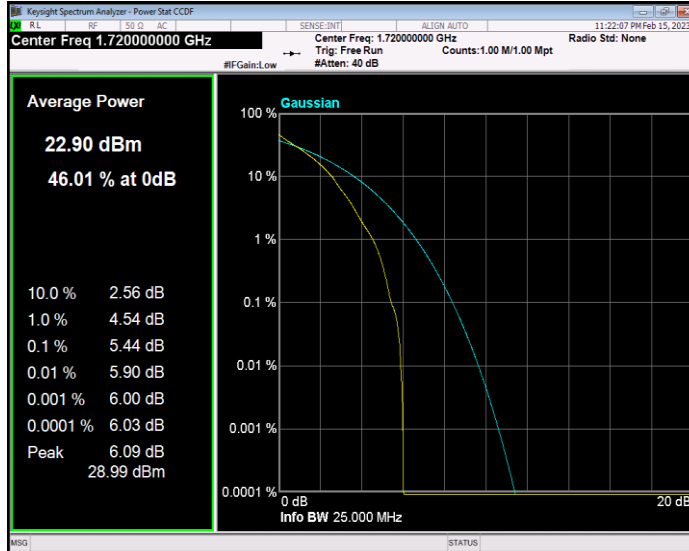

Band4 QPSK BW=20MHz Channel=20050 RB Size=1 Position=#0