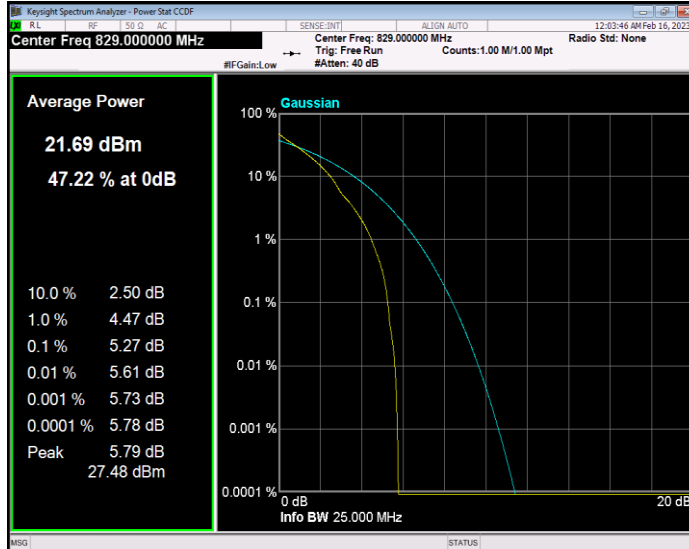

**Band5 QAM16 BW=5MHz Channel=20525 RB Size=1 Position=#0**

**Band5 QAM16 BW=5MHz Channel=20625 RB Size=1 Position=#0**

**Band5 QPSK BW=1.4MHz Channel=20407 RB Size=1 Position=#0**

**Band5 QPSK BW=1.4MHz Channel=20525 RB Size=1 Position=#0**

**Band5 QPSK BW=1.4MHz Channel=20643 RB Size=1 Position=#0**

**Band5 QPSK BW=10MHz Channel=20450 RB Size=1 Position=#0**

**Band5 QPSK BW=10MHz Channel=20525 RB Size=1 Position=#0**

**Band5 QPSK BW=10MHz Channel=20600 RB Size=1 Position=#0**