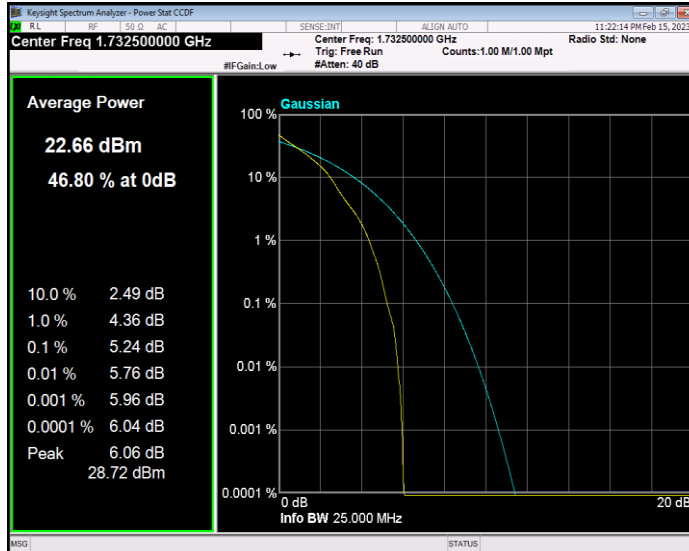

**Band4 QPSK BW=1.4MHz Channel=19957 RB Size=1 Position=#0**

**Band4 QPSK BW=1.4MHz Channel=20175 RB Size=1 Position=#0**

**Band4 QPSK BW=1.4MHz Channel=20393 RB Size=1 Position=#0**

**Band4 QPSK BW=10MHz Channel=20000 RB Size=1 Position=#0**

**Band4 QPSK BW=10MHz Channel=20175 RB Size=1 Position=#0**

**Band4 QPSK BW=10MHz Channel=20350 RB Size=1 Position=#0**

**Band4 QPSK BW=15MHz Channel=20025 RB Size=1 Position=#0**

**Band4 QPSK BW=15MHz Channel=20175 RB Size=1 Position=#0**

**Band4 QPSK BW=15MHz Channel=20325 RB Size=1 Position=#0**

**Band4 QPSK BW=20MHz Channel=20050 RB Size=1 Position=#0**

**Band4 QPSK BW=20MHz Channel=20175 RB Size=1 Position=#0**

**Band4 QPSK BW=20MHz Channel=20300 RB Size=1 Position=#0**