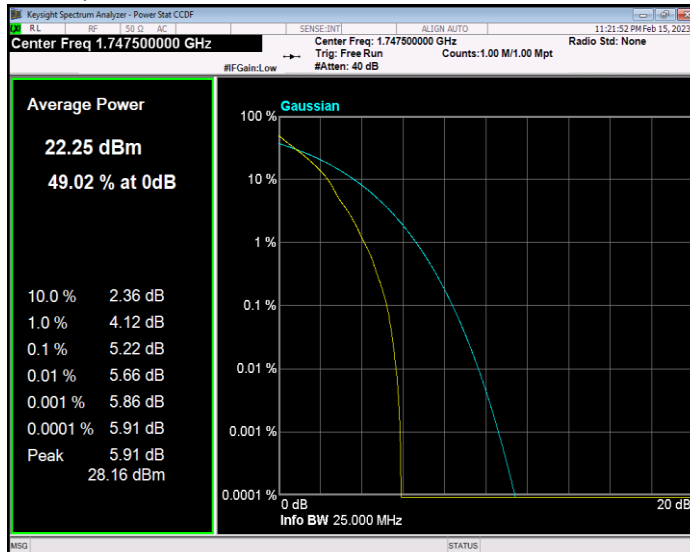

Band4 QPSK BW=15MHz Channel=20325 RB Size=1 Position=#0