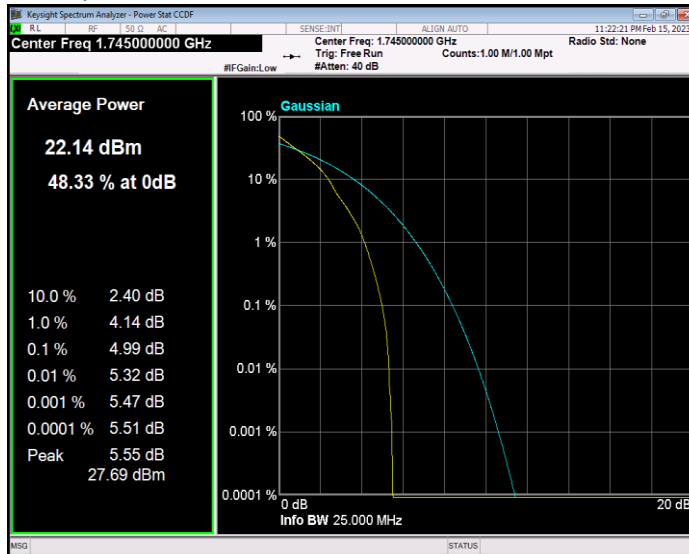

**Band4 QPSK BW=10MHz Channel=20175 RB Size=1 Position=#0**

**Band4 QPSK BW=10MHz Channel=20350 RB Size=1 Position=#0**

**Band4 QPSK BW=15MHz Channel=20025 RB Size=1 Position=#0**

**Band4 QPSK BW=15MHz Channel=20175 RB Size=1 Position=#0**

**Band4 QPSK BW=15MHz Channel=20325 RB Size=1 Position=#0**

**Band4 QPSK BW=20MHz Channel=20050 RB Size=1 Position=#0**

**Band4 QPSK BW=20MHz Channel=20175 RB Size=1 Position=#0**

**Band4 QPSK BW=20MHz Channel=20300 RB Size=1 Position=#0**