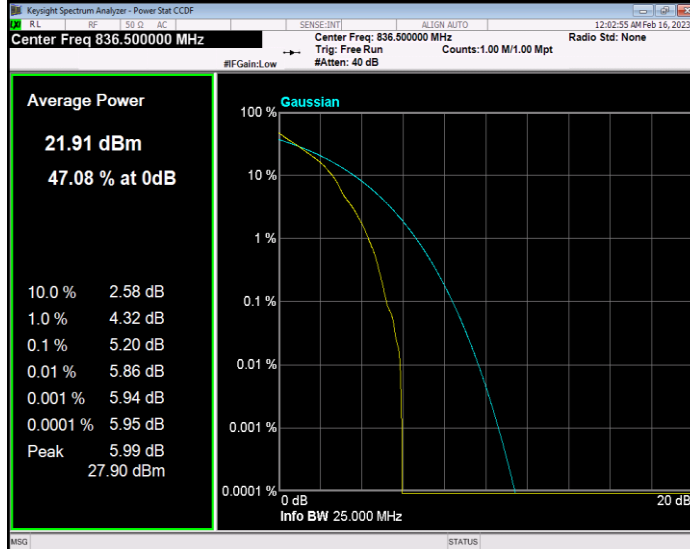

Band5 QPSK BW=3MHz Channel=20525 RB Size=1 Position=#0