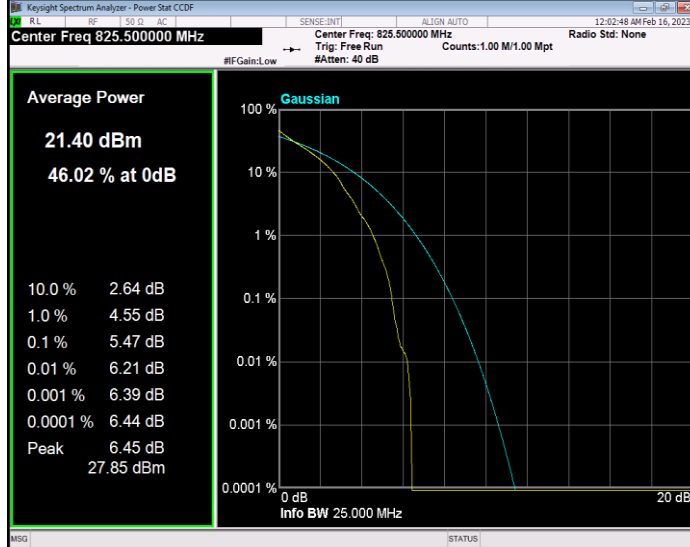

Band5 QPSK BW=3MHz Channel=20415 RB Size=1 Position=#0