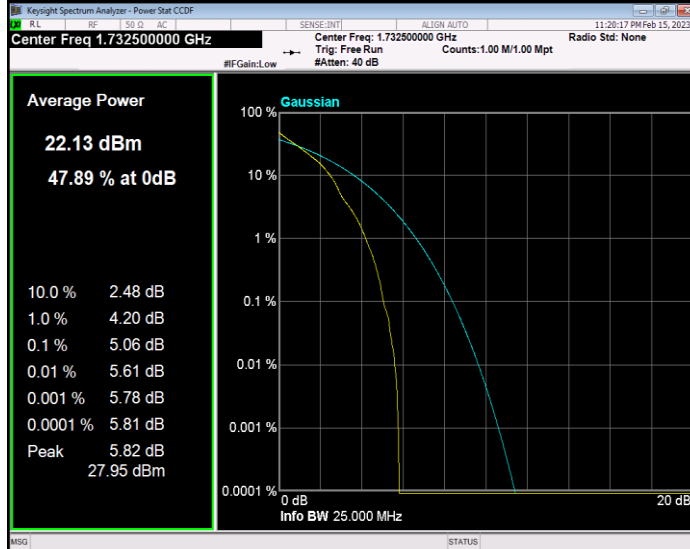

Band4 QPSK BW=3MHz Channel=20175 RB Size=1 Position=#0