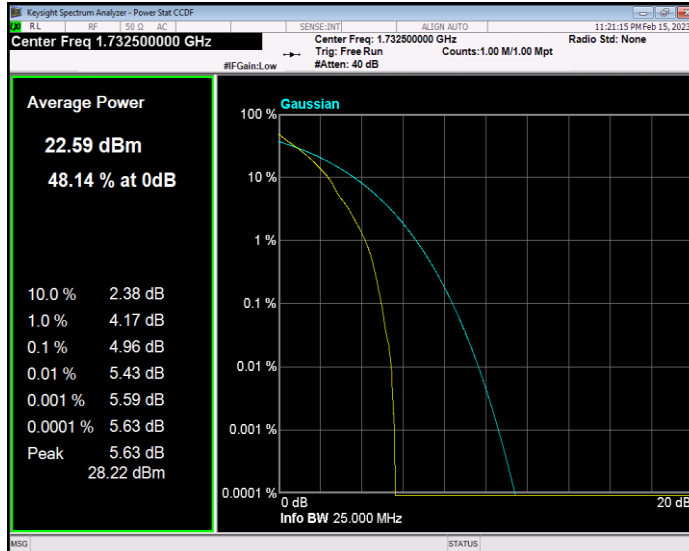

**Band4 QPSK BW=1.4MHz Channel=19957 RB Size=1 Position=#0**

**Band4 QPSK BW=1.4MHz Channel=20175 RB Size=1 Position=#0**

**Band4 QPSK BW=1.4MHz Channel=20393 RB Size=1 Position=#0**

**Band4 QPSK BW=10MHz Channel=20000 RB Size=1 Position=#0**

**Band4 QPSK BW=10MHz Channel=20175 RB Size=1 Position=#0**

**Band4 QPSK BW=10MHz Channel=20350 RB Size=1 Position=#0**

**Band4 QPSK BW=15MHz Channel=20025 RB Size=1 Position=#0**

**Band4 QPSK BW=15MHz Channel=20175 RB Size=1 Position=#0**