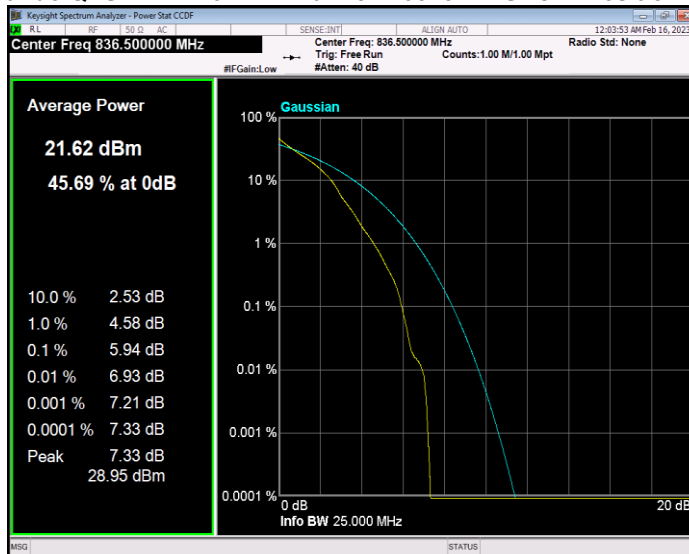

**Band5 QAM16 BW=5MHz Channel=20525 RB Size=1 Position=#0**

**Band5 QAM16 BW=5MHz Channel=20625 RB Size=1 Position=#0**

**Band5 QPSK BW=1.4MHz Channel=20407 RB Size=1 Position=#0**

**Band5 QPSK BW=1.4MHz Channel=20525 RB Size=1 Position=#0**

**Band5 QPSK BW=1.4MHz Channel=20643 RB Size=1 Position=#0**

**Band5 QPSK BW=10MHz Channel=20450 RB Size=1 Position=#0**

**Band5 QPSK BW=10MHz Channel=20525 RB Size=1 Position=#0**

**Band5 QPSK BW=10MHz Channel=20600 RB Size=1 Position=#0**