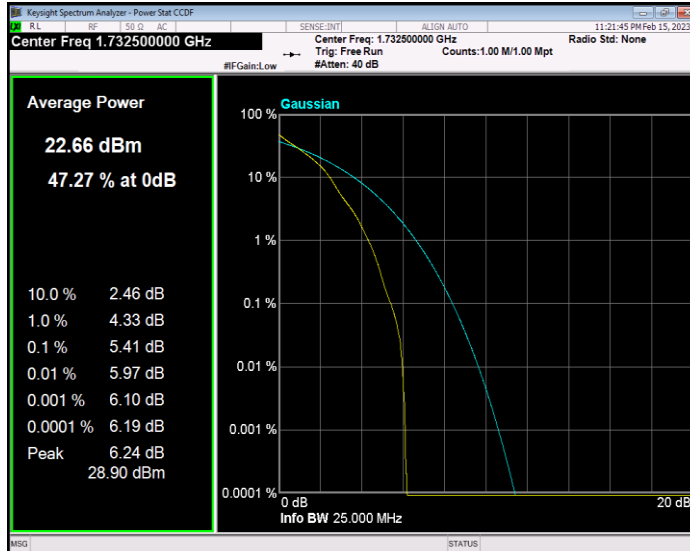

**Band4 QPSK BW=10MHz Channel=20175 RB Size=1 Position=#0**

**Band4 QPSK BW=10MHz Channel=20350 RB Size=1 Position=#0**

**Band4 QPSK BW=15MHz Channel=20025 RB Size=1 Position=#0**

**Band4 QPSK BW=15MHz Channel=20175 RB Size=1 Position=#0**