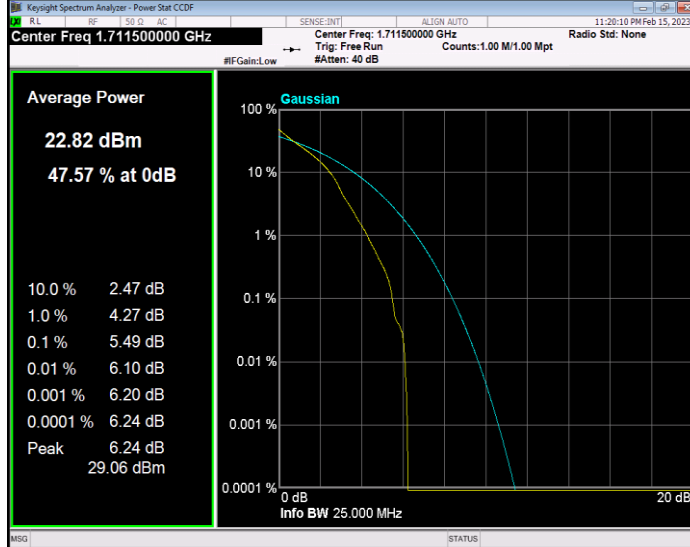

Band4 QPSK BW=3MHz Channel=19965 RB Size=1 Position=#0