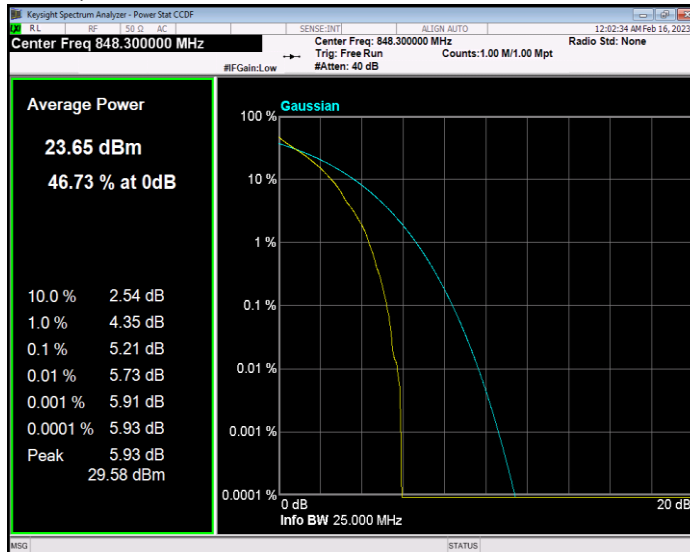

**Band5 QAM16 BW=5MHz Channel=20525 RB Size=1 Position=#0**

**Band5 QAM16 BW=5MHz Channel=20625 RB Size=1 Position=#0**

**Band5 QPSK BW=1.4MHz Channel=20407 RB Size=1 Position=#0**

**Band5 QPSK BW=1.4MHz Channel=20525 RB Size=1 Position=#0**

**Band5 QPSK BW=1.4MHz Channel=20643 RB Size=1 Position=#0**

**Band5 QPSK BW=10MHz Channel=20450 RB Size=1 Position=#0**

**Band5 QPSK BW=10MHz Channel=20525 RB Size=1 Position=#0**

**Band5 QPSK BW=10MHz Channel=20600 RB Size=1 Position=#0**