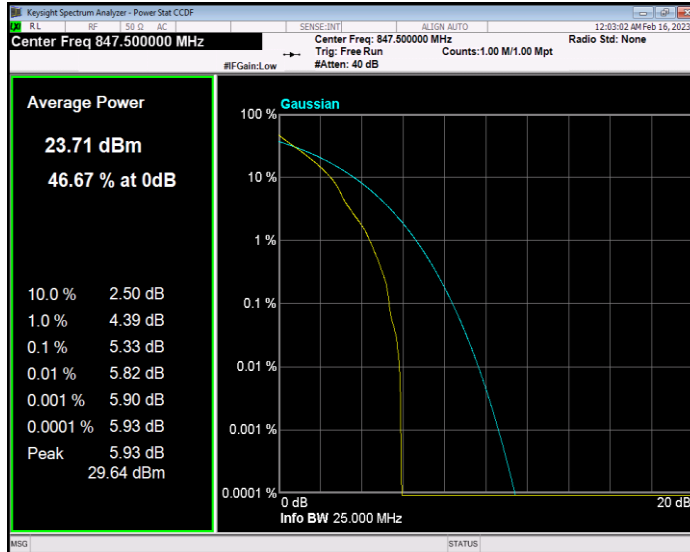

Band5 QPSK BW=3MHz Channel=20635 RB Size=1 Position=#0