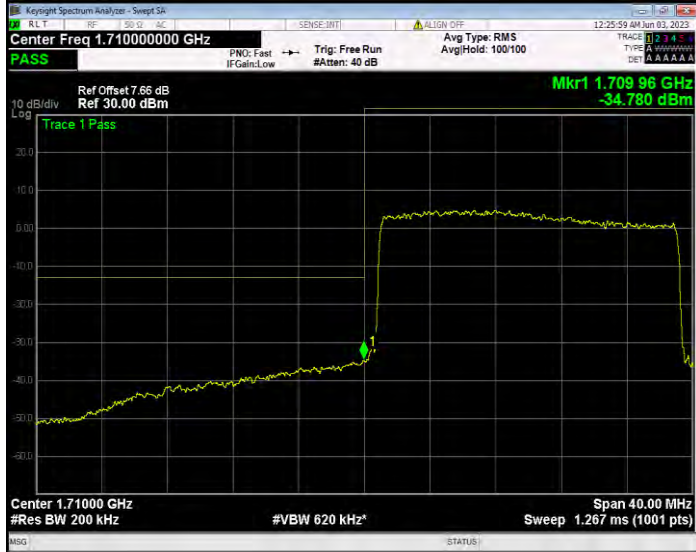

Band66 16QAM BW=20MHz Channel=132072 RB Size=100 Position=#0