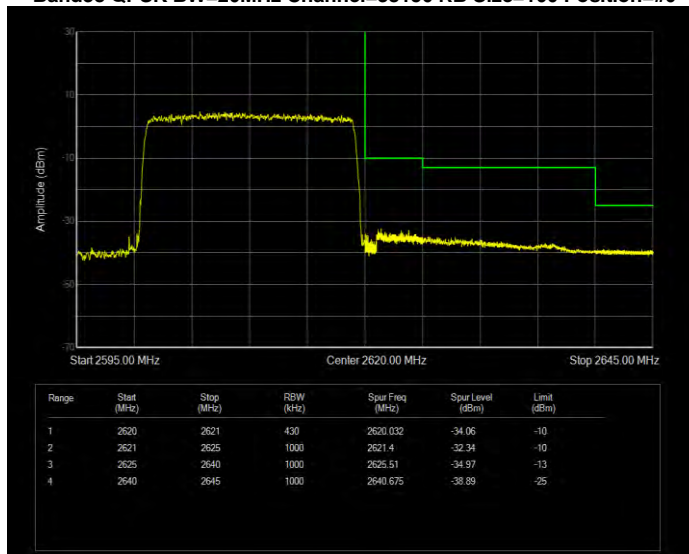

Band38 QPSK BW=15MHz Channel=37825 RB Size=75 Position=#0

Band38 QPSK BW=15MHz Channel=38175 RB Size=75 Position=#0

Band38 QPSK BW=20MHz Channel=37850 RB Size=100 Position=#0

Band38 QPSK BW=20MHz Channel=38150 RB Size=100 Position=#0