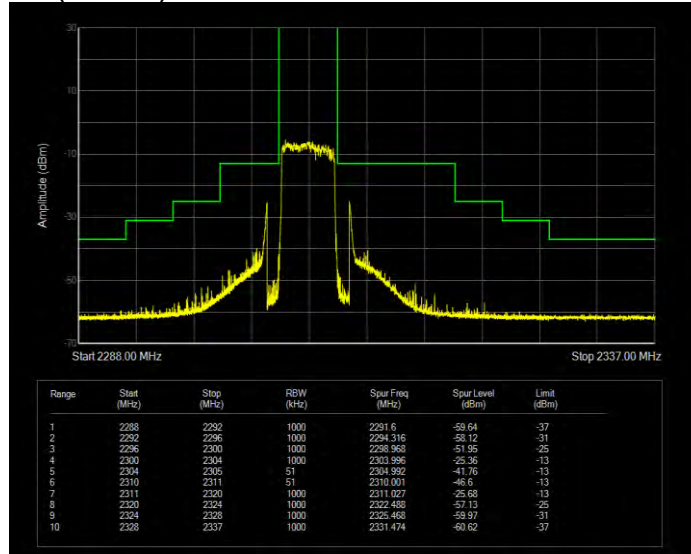

Band4(2305-2315) 16QAM BW=5MHz Channel=38775 RB Size=25 Position=#0

Band4(2305-2315) 16QAM BW=5MHz Channel=38725 RB Size=25 Position=#0