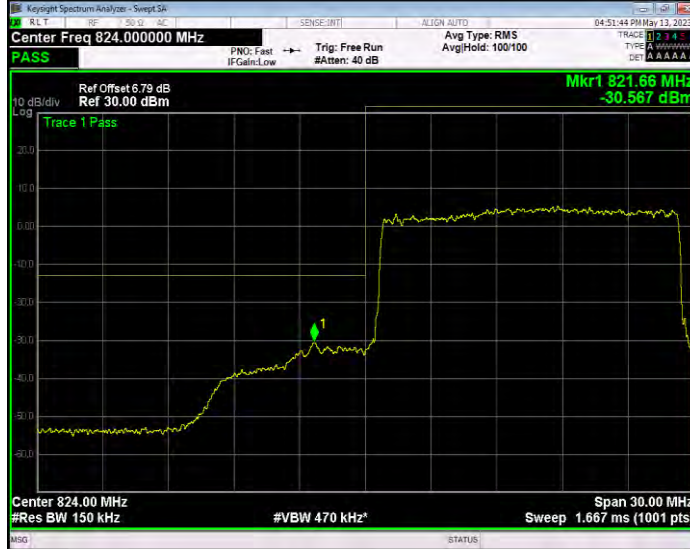

Band26(824-849) QPSK BW=15MHz Channel=26865 RB Size=75 Position=#0