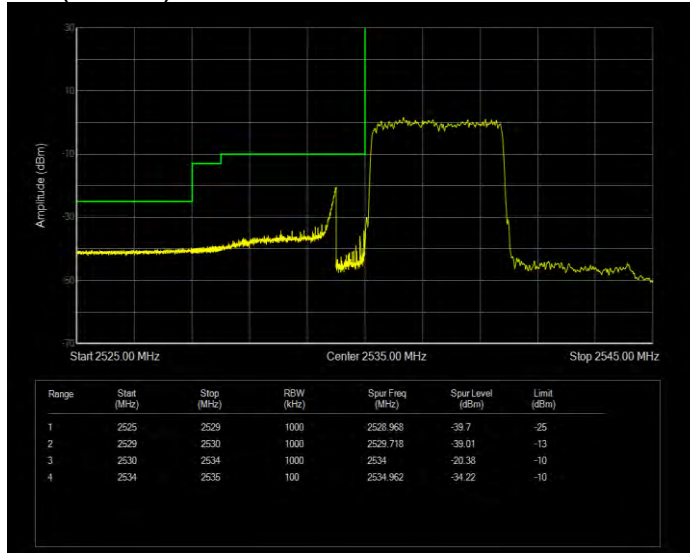

Band41(2535-2675) QPSK BW=5MHz Channel=41415 RB Size=25 Position=#0

Band41(2535-2675) QPSK BW=5MHz Channel=40065 RB Size=25 Position=#0