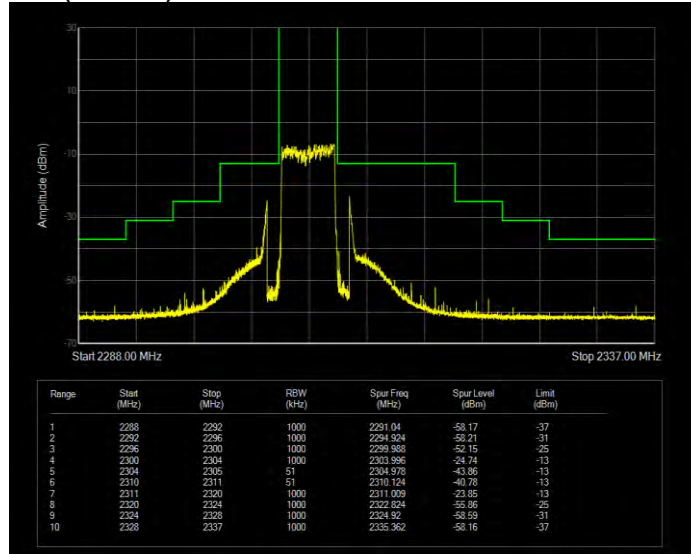

Band40(2305-2315) QPSK BW=5MHz Channel=38775 RB Size=25 Position=#0

Band40(2305-2315) QPSK BW=5MHz Channel=38725 RB Size=25 Position=#0