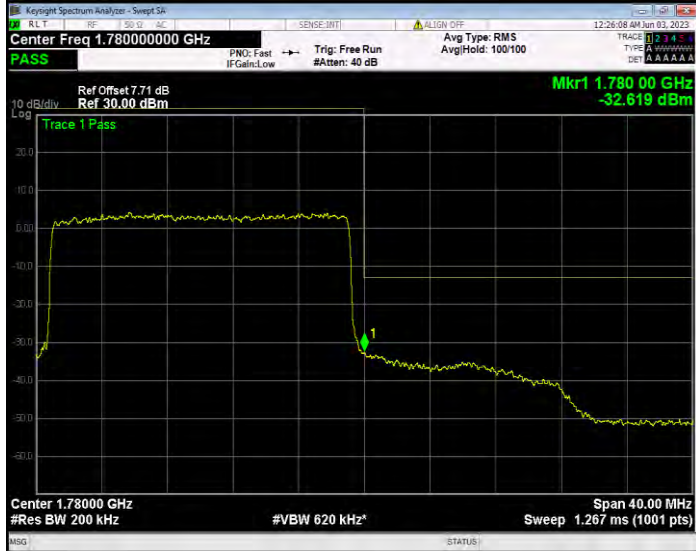

Band66 16QAM BW=10MHz Channel=132022 RB Size=50 Position=#0

Band66 16QAM BW=20MHz Channel=132072 RB Size=100 Position=#0

Band66 16QAM BW=20MHz Channel=132572 RB Size=100 Position=#0

Band66 16QAM BW=3MHz Channel=131987 RB Size=15 Position=#0