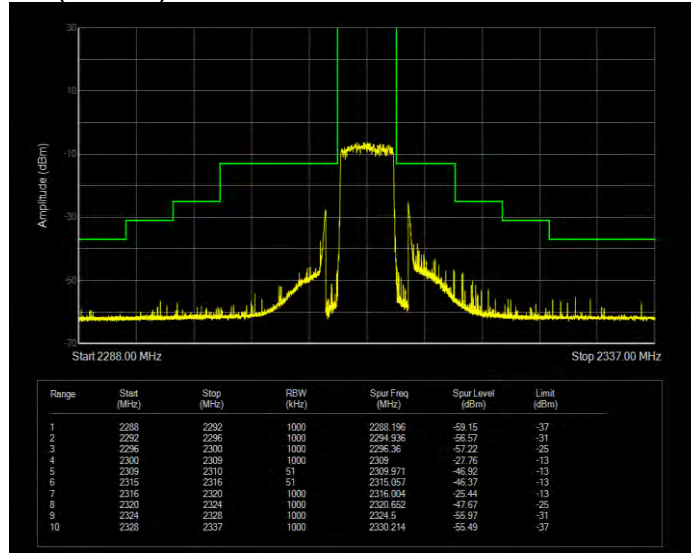

Band4(2305-2315) QPSK BW=10MHz Channel=38750 RB Size=50 Position=#0

Band4(2305-2315) 16QAM BW=5MHz Channel=38775 RB Size=25 Position=#0