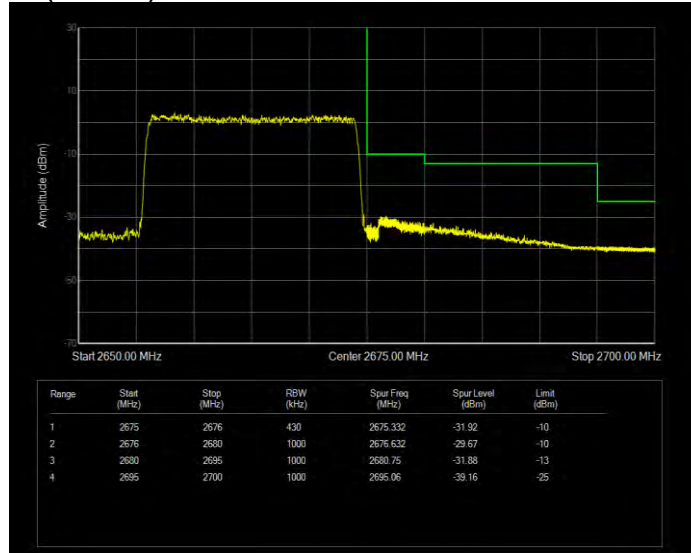

Band41(2535-2675) 16QAM BW=5MHz Channel=40065 RB Size=25 Position=#0

Band41(2535-2675) 16QAM BW=20MHz Channel=41340 RB Size=100 Position=#0