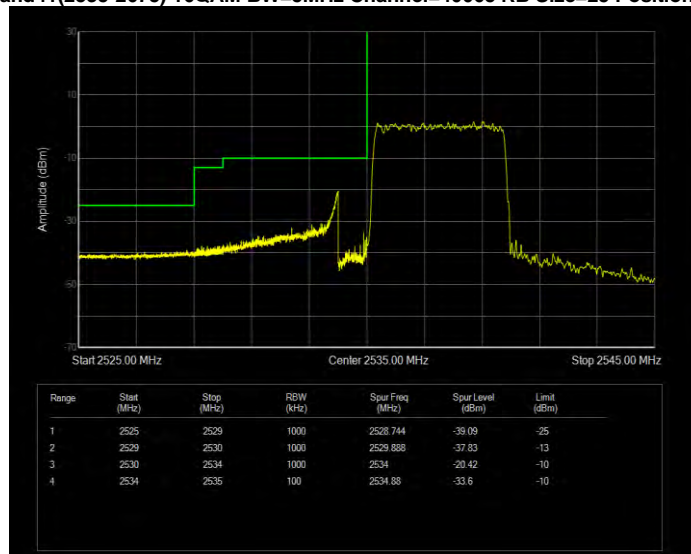

Band41(2535-2675) 16QAM BW=5MHz Channel=41415 RB Size=25 Position=#0

Band41(2535-2675) 16QAM BW=5MHz Channel=40065 RB Size=25 Position=#0