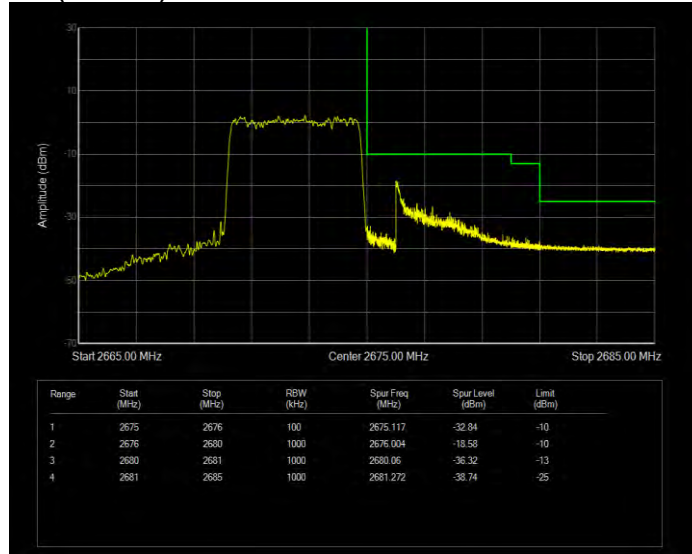

Band41(2535-2675) QPSK BW=10MHz Channel=40090 RB Size=50 Position=#0

Band41(2535-2675) 16QAM BW=5MHz Channel=41415 RB Size=25 Position=#0