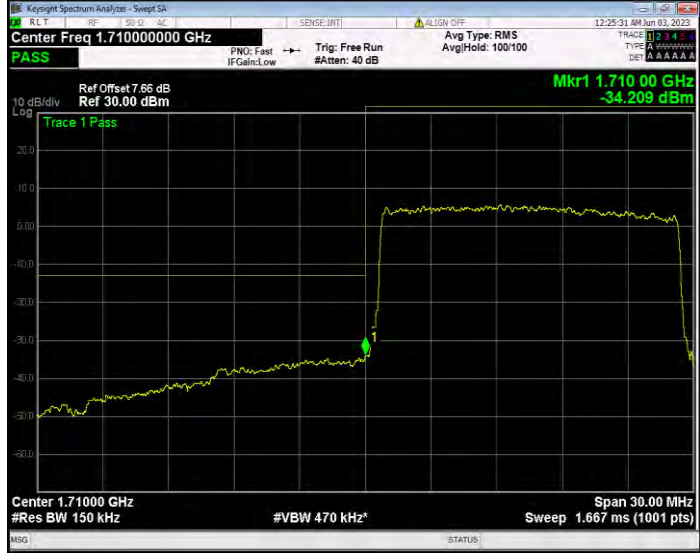

Band66 QPSK BW=1.4MHz Channel=132665 RB Size=6 Position=#0

Band66 QPSK BW=10MHz Channel=132022 RB Size=50 Position=#0

Band66 QPSK BW=10MHz Channel=132622 RB Size=50 Position=#0

Band66 QPSK BW=15MHz Channel=132047 RB Size=75 Position=#0

Band66 QPSK BW=15MHz Channel=132597 RB Size=75 Position=#0