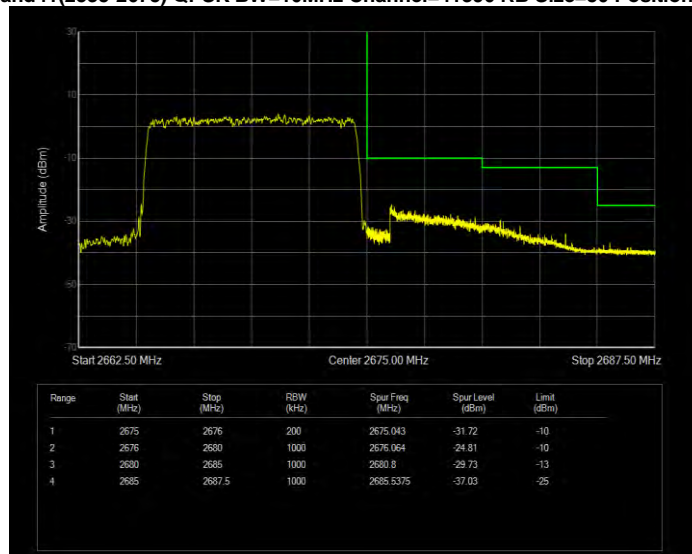

Band41(2535-2675) QPSK BW=15MHz Channel=40115 RB Size=75 Position=#0

Band41(2535-2675) QPSK BW=10MHz Channel=41390 RB Size=50 Position=#0