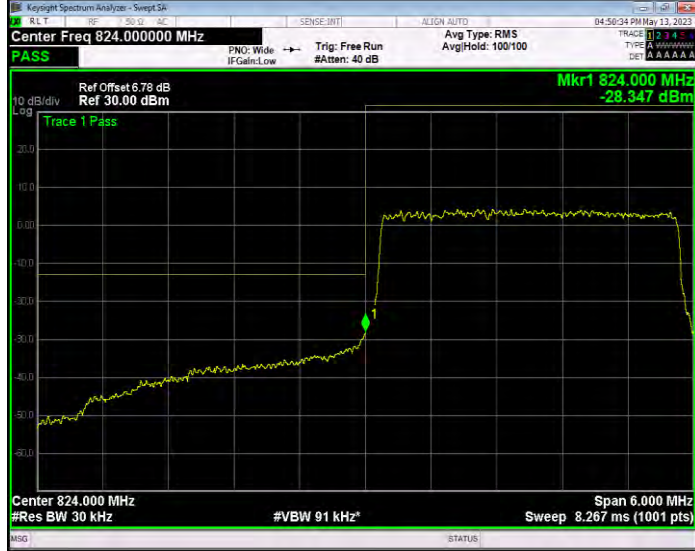

Band26(824-849) QPSK BW=3MHz Channel=26805 RB Size=15 Position=#0