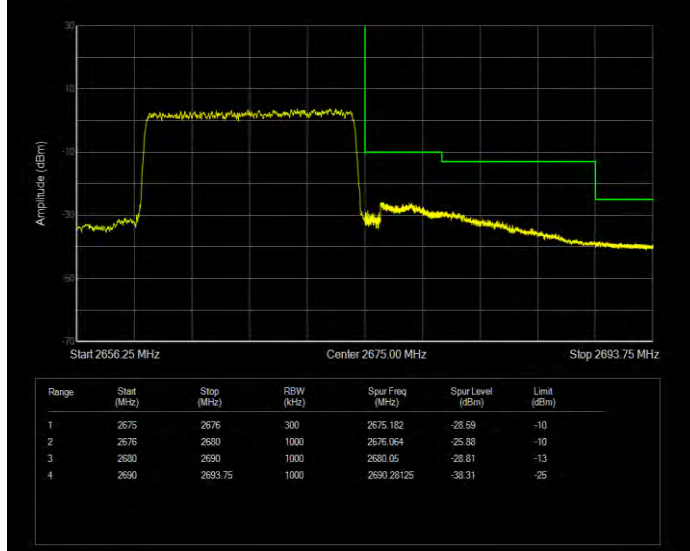

Band41(2535-2675) QPSK BW=20MHz Channel=40140 RB Size=100 Position=#0

Band41(2535-2675) QPSK BW=15MHz Channel=41365 RB Size=75 Position=#0