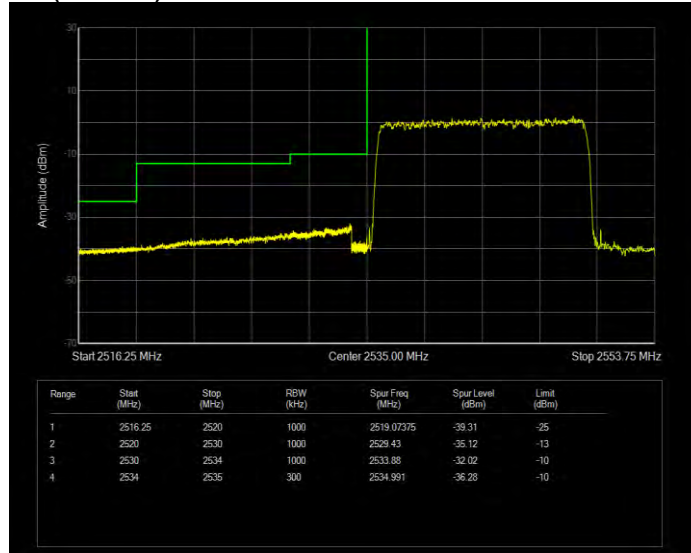

Band41(2535-2675) 16QAM BW=15MHz Channel=41365 RB Size=75 Position=#0

Band41(2535-2675) 16QAM BW=15MHz Channel=40115 RB Size=75 Position=#0