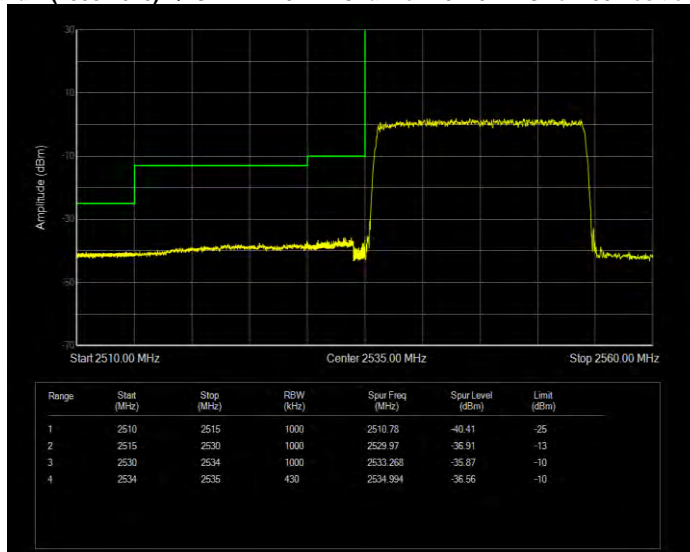

Band41(2535-2675) QPSK BW=20MHz Channel=41340 RB Size=100 Position=#0

Band41(2535-2675) QPSK BW=20MHz Channel=40140 RB Size=100 Position=#0