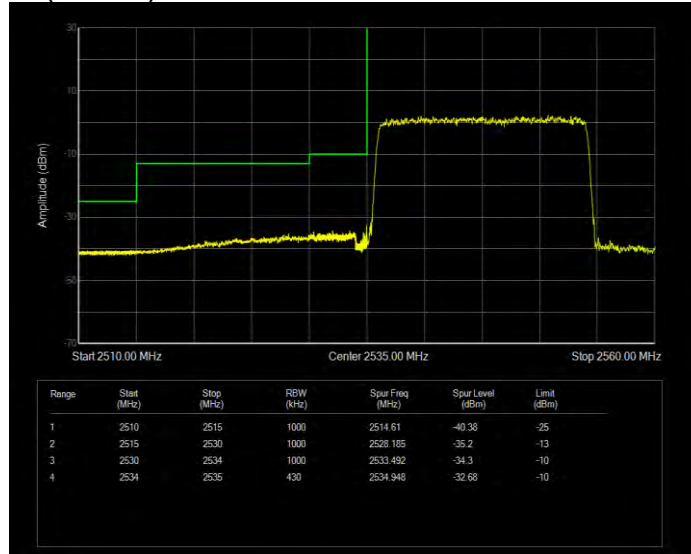

Band41(2535-2675) 16QAM BW=20MHz Channel=41340 RB Size=100 Position=#0

Band41(2535-2675) 16QAM BW=20MHz Channel=40140 RB Size=100 Position=#0