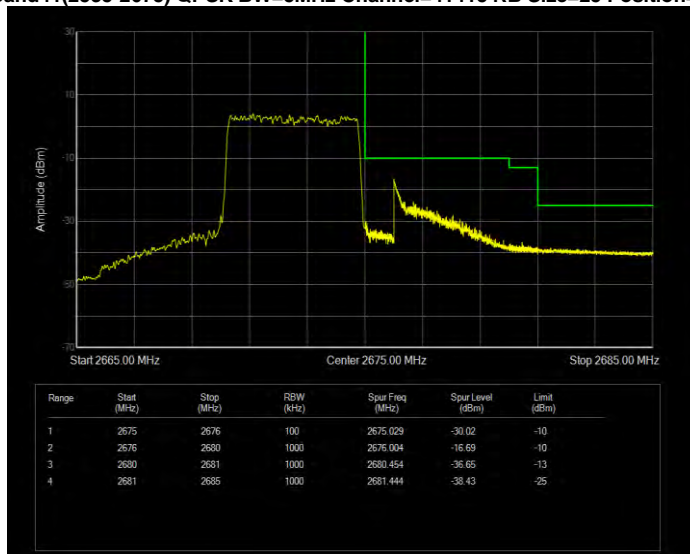

Band41(2535-2675) QPSK BW=5MHz Channel=41415 RB Size=25 Position=#0