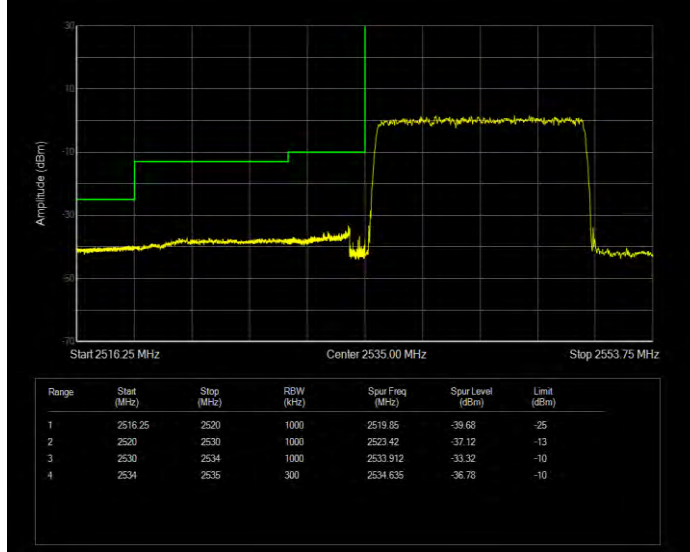

Band41(2535-2675) QPSK BW=15MHz Channel=41365 RB Size=75 Position=#0

Band41(2535-2675) QPSK BW=15MHz Channel=40115 RB Size=75 Position=#0