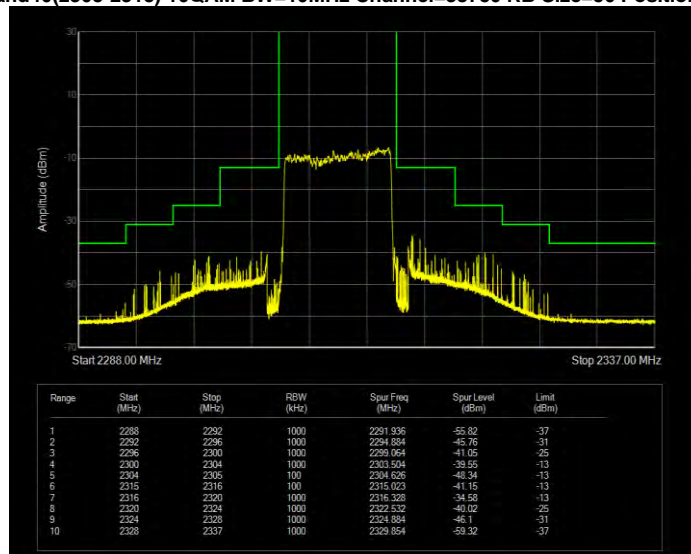

Band4(2305-2315) 16QAM BW=5MHz Channel=38725 RB Size=25 Position=#0

Band40(2305-2315) 16QAM BW=10MHz Channel=38750 RB Size=50 Position=#0