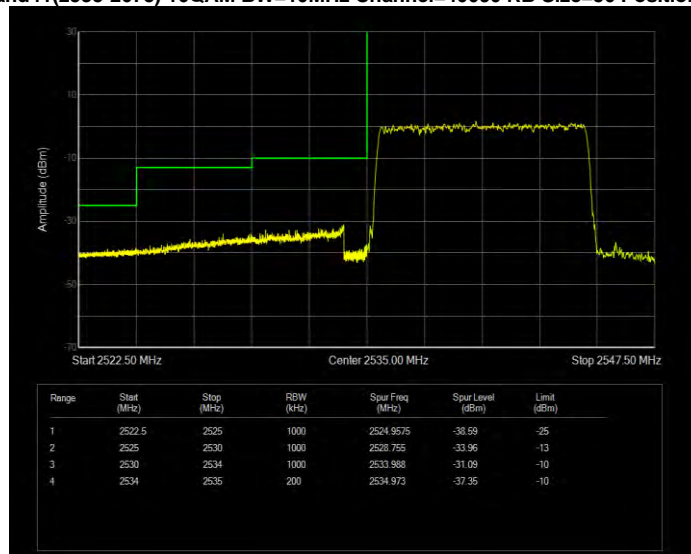

Band41(2535-2675) 16QAM BW=10MHz Channel=41390 RB Size=50 Position=#0

Band41(2535-2675) 16QAM BW=10MHz Channel=40090 RB Size=50 Position=#0