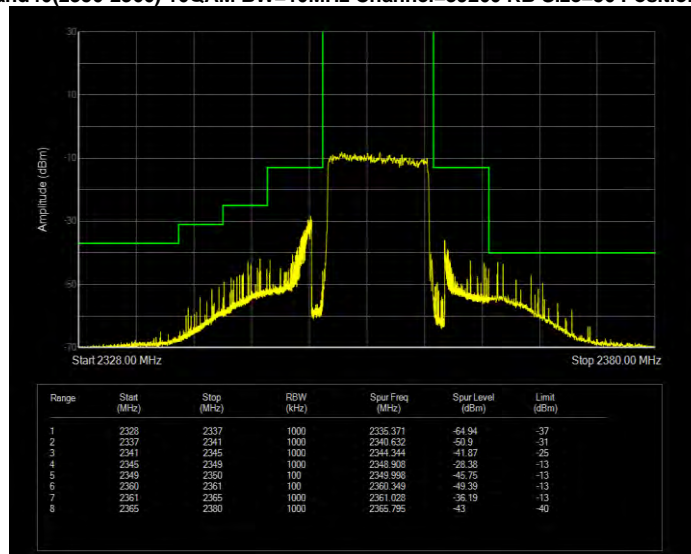

Band40(2350-2360) 16QAM BW=5MHz Channel=39175 RB Size=25 Position=#0

Band40(2350-2360) 16QAM BW=10MHz Channel=39200 RB Size=50 Position=#0