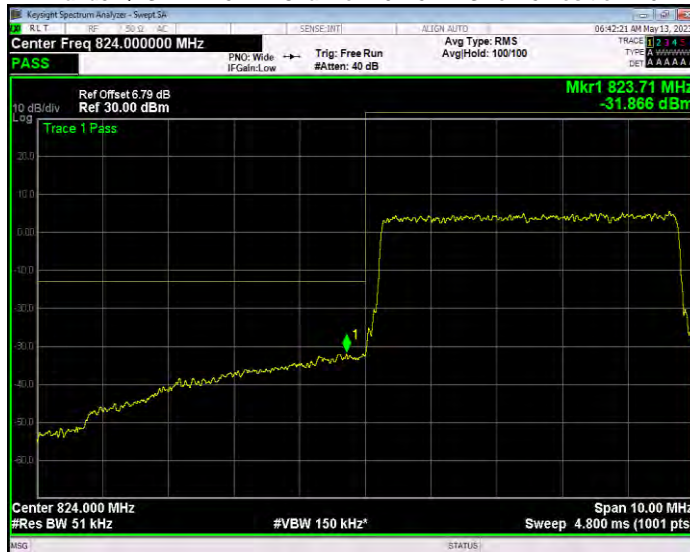

Band5 QPSK BW=5MHz Channel=20425 RB Size=25 Position=#0