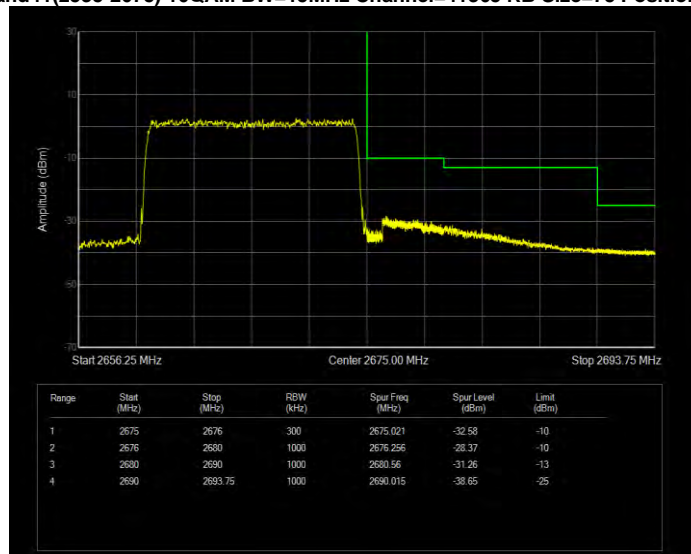

Band41(2535-2675) 16QAM BW=20MHz Channel=40140 RB Size=100 Position=#0

Band41(2535-2675) 16QAM BW=15MHz Channel=41365 RB Size=75 Position=#0