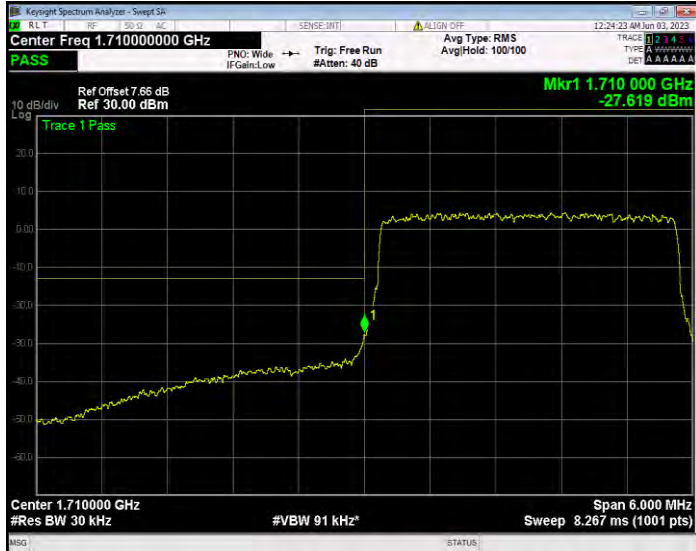

Band66 16QAM BW=10MHz Channel=132022 RB Size=50 Position=#0

Band66 16QAM BW=20MHz Channel=132072 RB Size=100 Position=#0

Band66 16QAM BW=20MHz Channel=132572 RB Size=100 Position=#0

Band66 16QAM BW=3MHz Channel=131987 RB Size=15 Position=#0