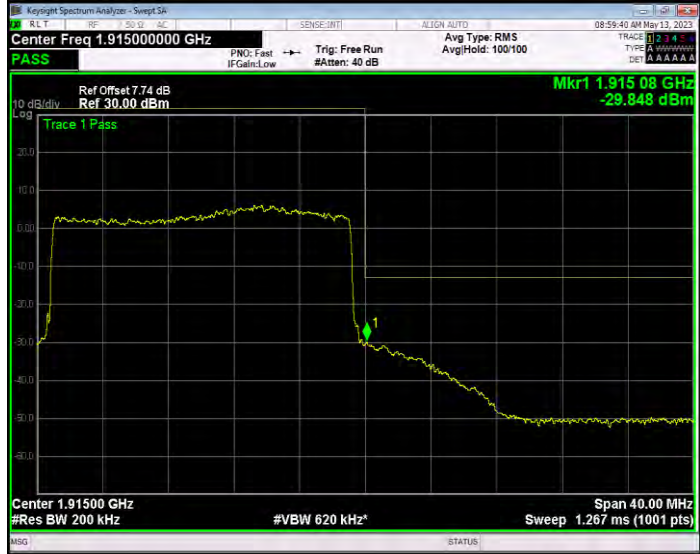

Band25 QPSK BW=15MHz Channel=26115 RB Size=75 Position=#0

Band25 QPSK BW=15MHz Channel=26615 RB Size=75 Position=#0

Band25 QPSK BW=20MHz Channel=26140 RB Size=100 Position=#0

Band25 QPSK BW=20MHz Channel=26590 RB Size=100 Position=#0