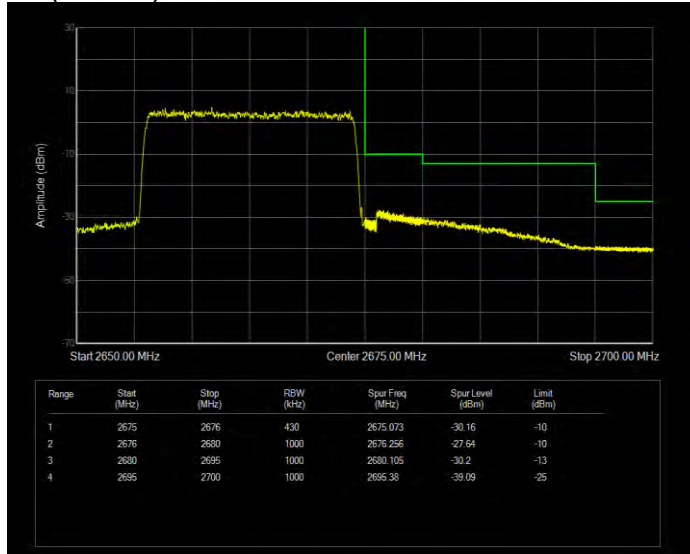

Band41(2535-2675) QPSK BW=5MHz Channel=40065 RB Size=25 Position=#0

Band41(2535-2675) QPSK BW=20MHz Channel=41340 RB Size=100 Position=#0