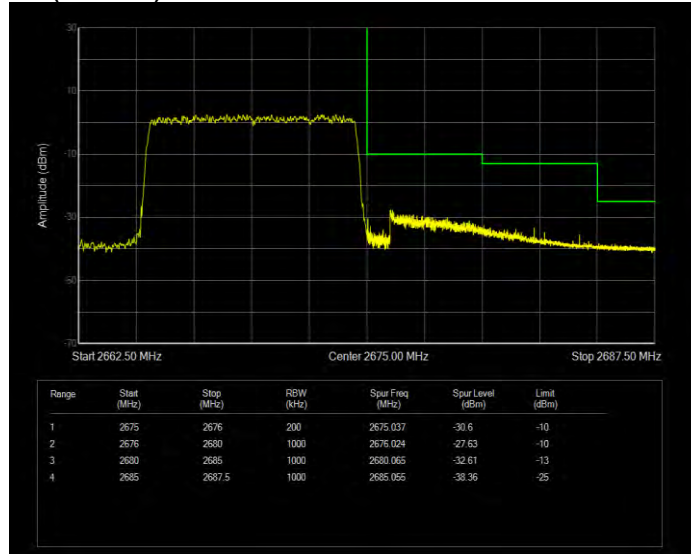

Band41(2535-2675) 16QAM BW=15MHz Channel=40115 RB Size=75 Position=#0

Band41(2535-2675) 16QAM BW=10MHz Channel=41390 RB Size=50 Position=#0