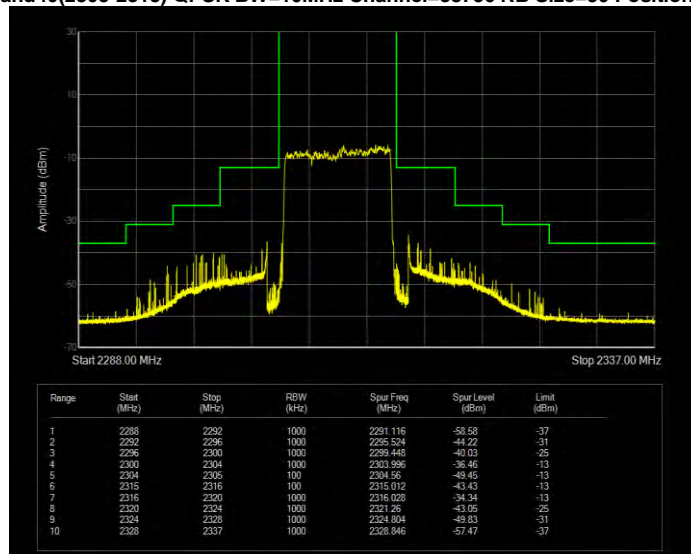

Band40(2305-2315) QPSK BW=5MHz Channel=38725 RB Size=25 Position=#0

Band4(2305-2315) QPSK BW=10MHz Channel=38750 RB Size=50 Position=#0