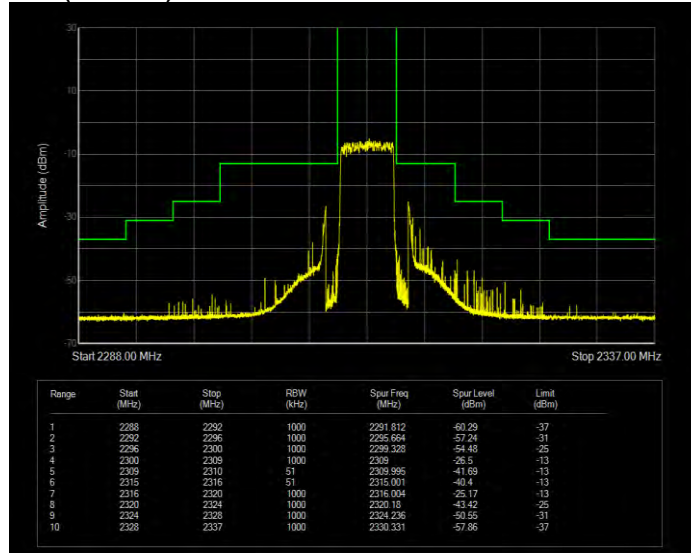

Band41(2535-2675) 16QAM BW=10MHz Channel=40090 RB Size=50 Position=#0

Band40(2305-2315) QPSK BW=5MHz Channel=38775 RB Size=25 Position=#0