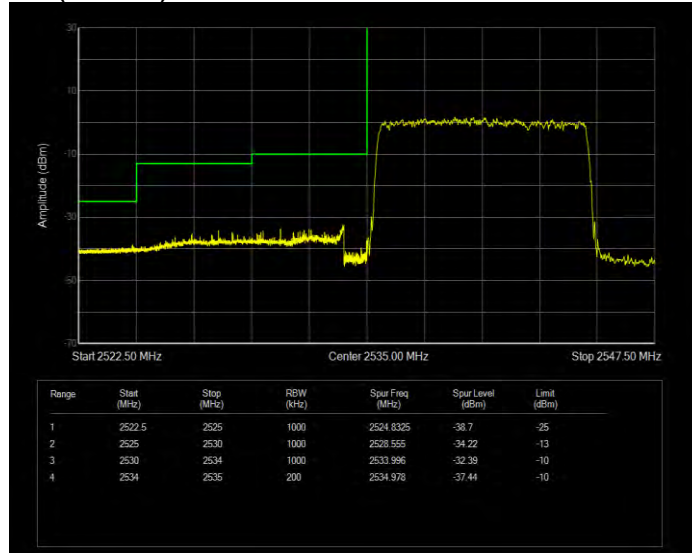

Band41(2535-2675) QPSK BW=10MHz Channel=41390 RB Size=50 Position=#0

Band41(2535-2675) QPSK BW=10MHz Channel=40090 RB Size=50 Position=#0