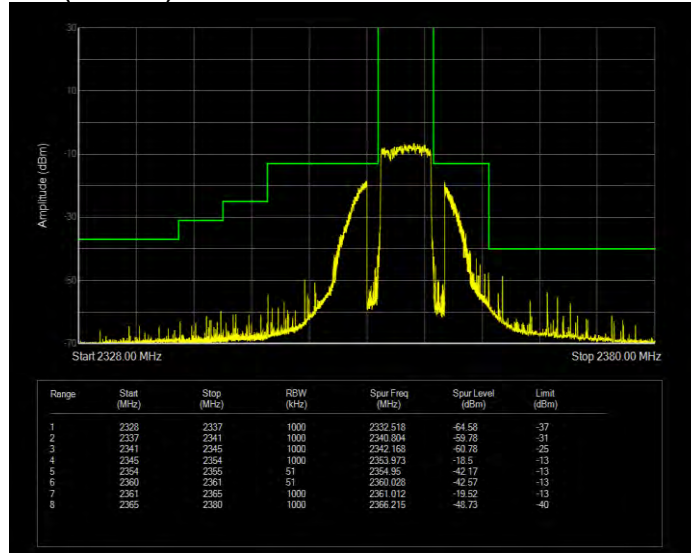

Band40(2305-2315) 16QAM BW=10MHz Channel=38750 RB Size=50 Position=#0

Band40(2350-2360) QPSK BW=5MHz Channel=39225 RB Size=25 Position=#0