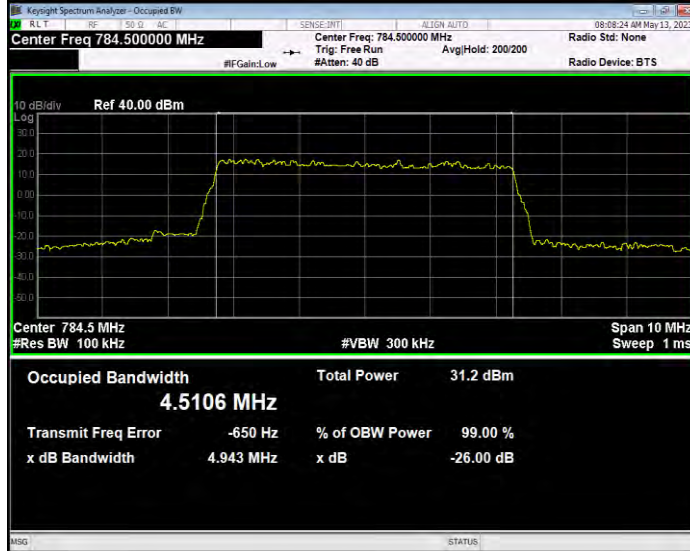

Band13 QPSK BW=5MHz Channel=23255 RB Size=25 Position=#0