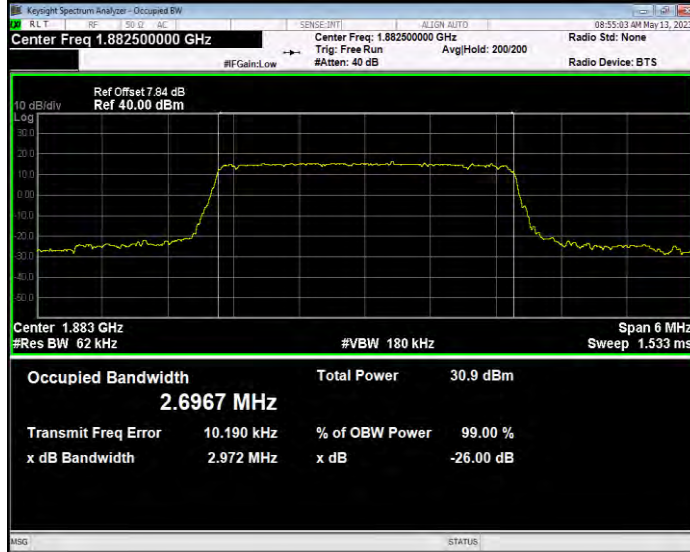

Band25 QPSK BW=3MHz Channel=26365 RB Size=15 Position=#0