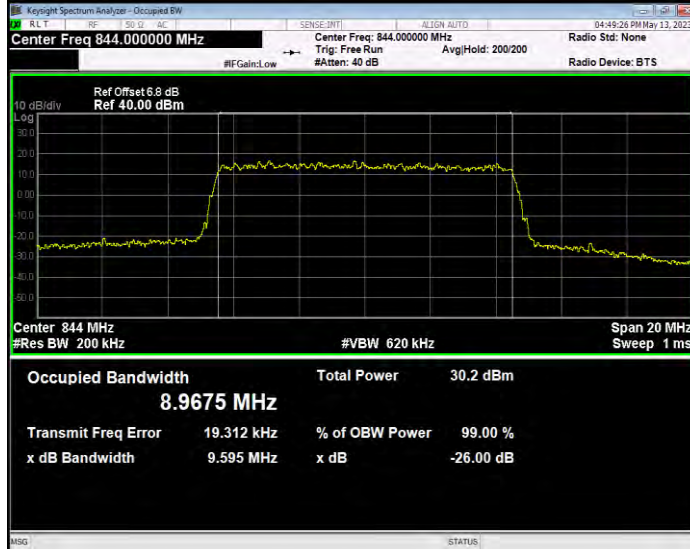

Band26(824-849) QPSK BW=10MHz Channel=26990 RB Size=50 Position=#0