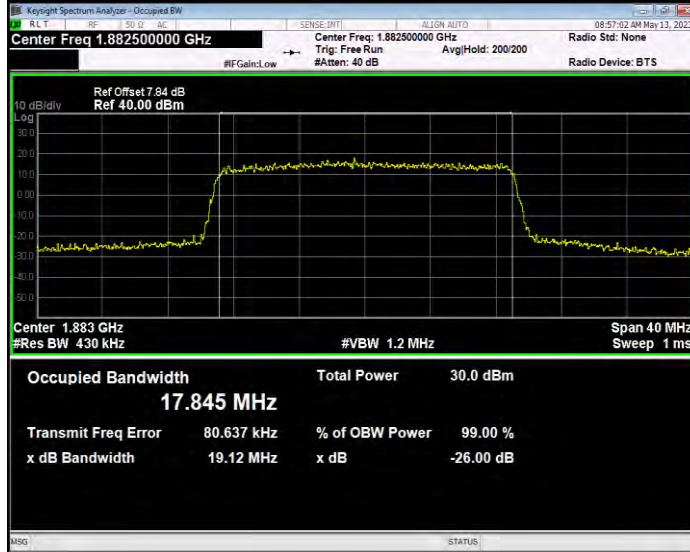

Band25 QPSK BW=20MHz Channel=26365 RB Size=100 Position=#0