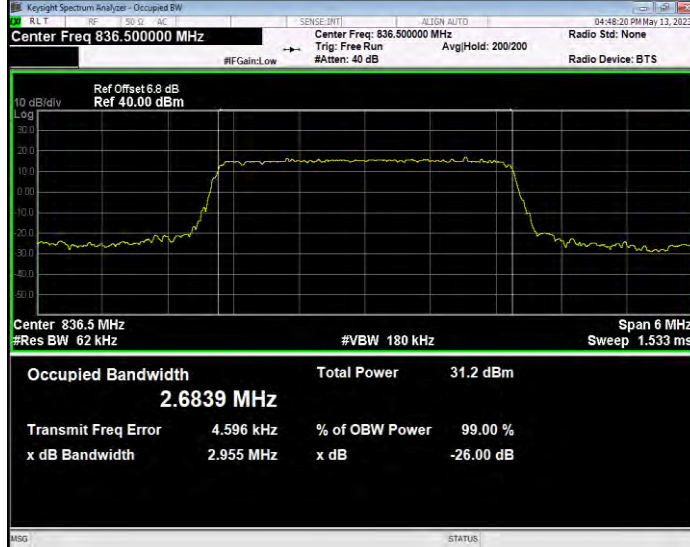

Band26(824-849) QPSK BW=3MHz Channel=26915 RB Size=15 Position=#0