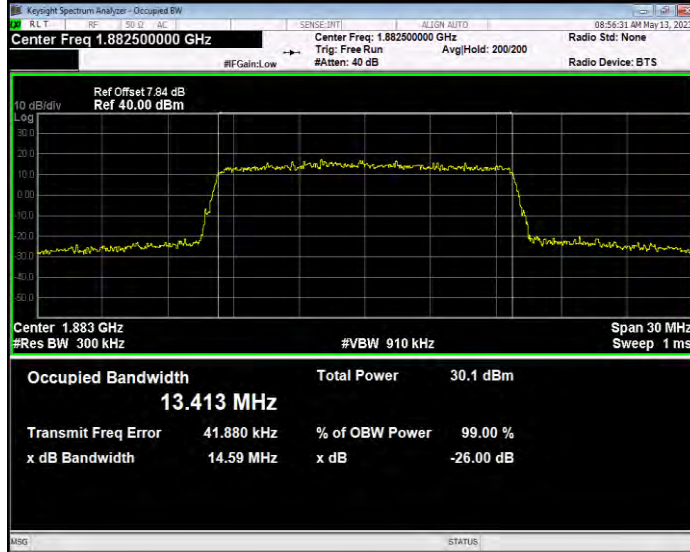

Band25 QPSK BW=15MHz Channel=26365 RB Size=75 Position=#0