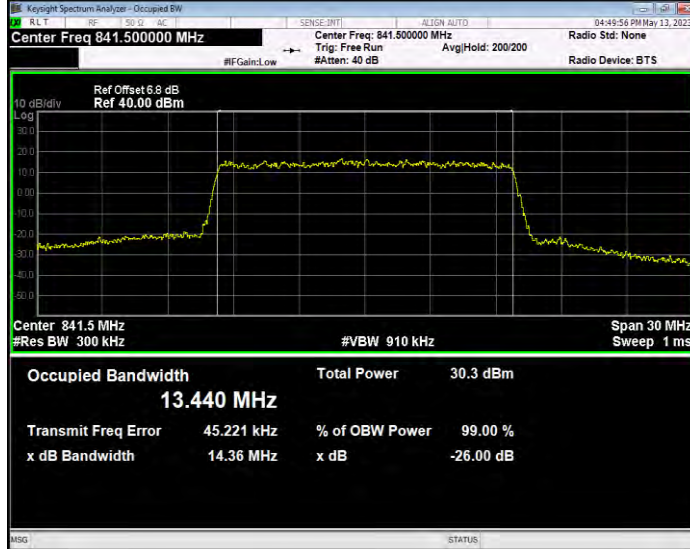

Band26(824-849) QPSK BW=15MHz Channel=26965 RB Size=75 Position=#0