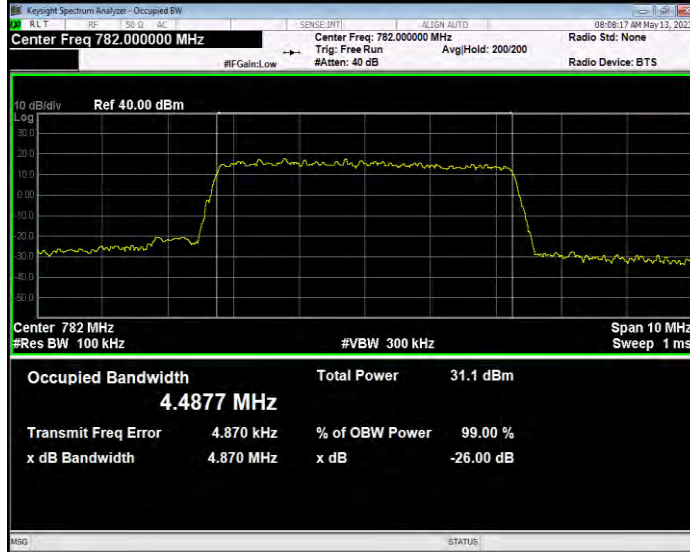

**Band13 QAM16 BW=5MHz Channel=23255 RB Size=25 Position=#0**

**Band13 QPSK BW=10MHz Channel=23230 RB Size=50 Position=#0**

**Band13 QPSK BW=5MHz Channel=23205 RB Size=25 Position=#0**

**Band13 QPSK BW=5MHz Channel=23230 RB Size=25 Position=#0**