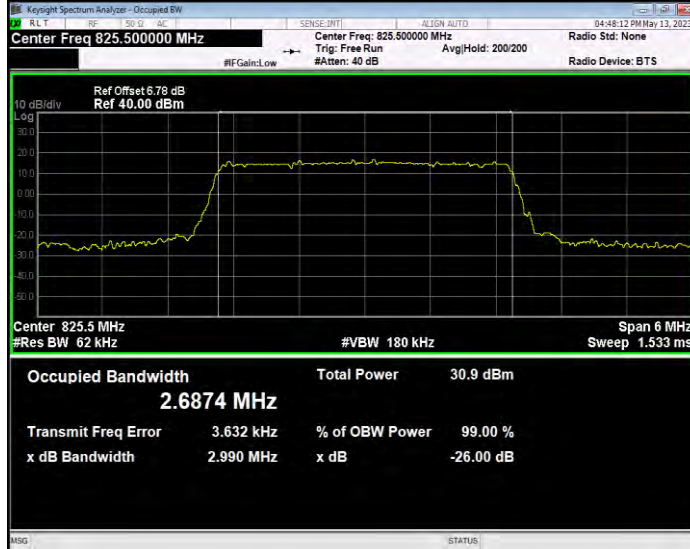

Band26(824-849) QPSK BW=3MHz Channel=26805 RB Size=15 Position=#0