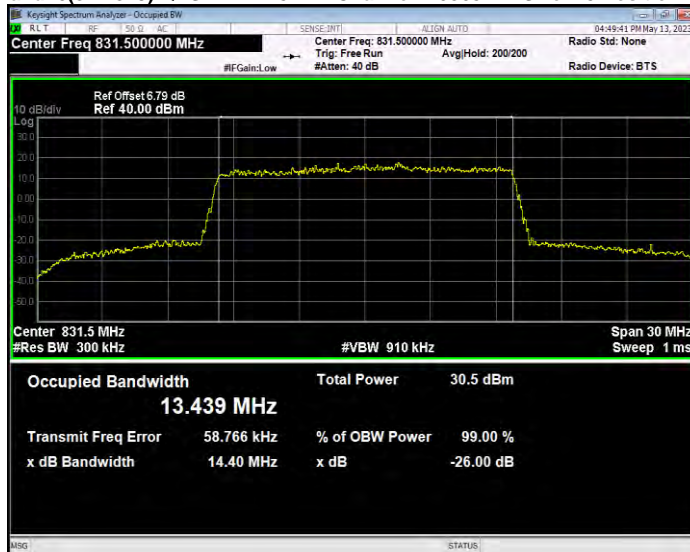

Band26(824-849) QPSK BW=15MHz Channel=26865 RB Size=75 Position=#0