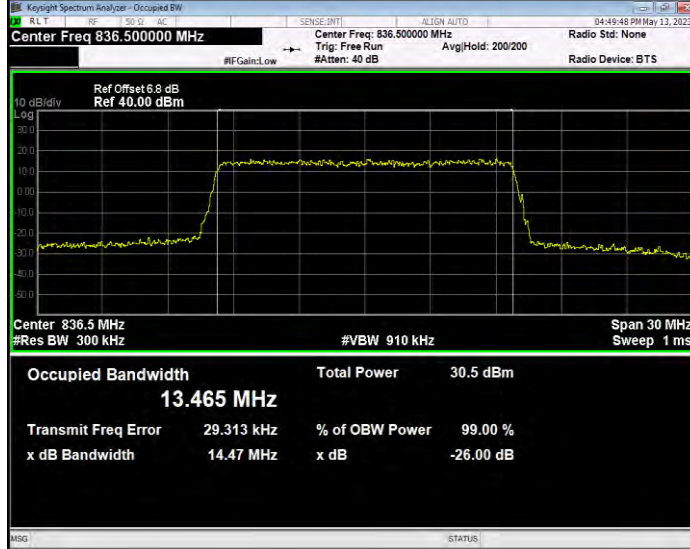

Band26(824-849) QPSK BW=15MHz Channel=26915 RB Size=75 Position=#0