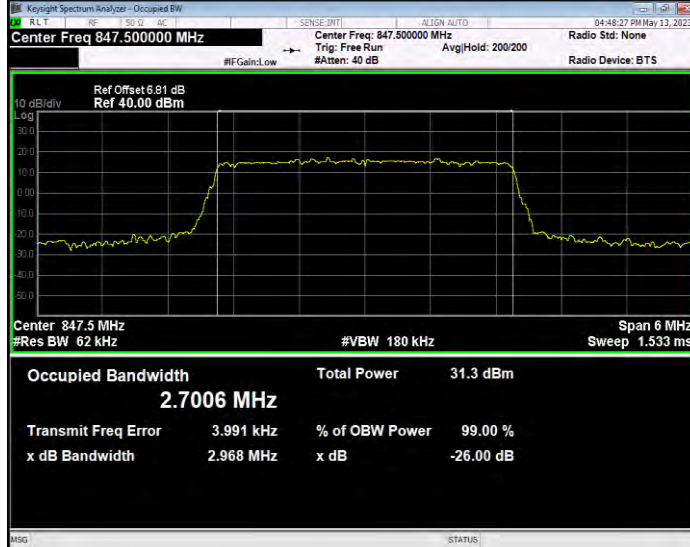

Band26(824-849) QPSK BW=3MHz Channel=27025 RB Size=15 Position=#0