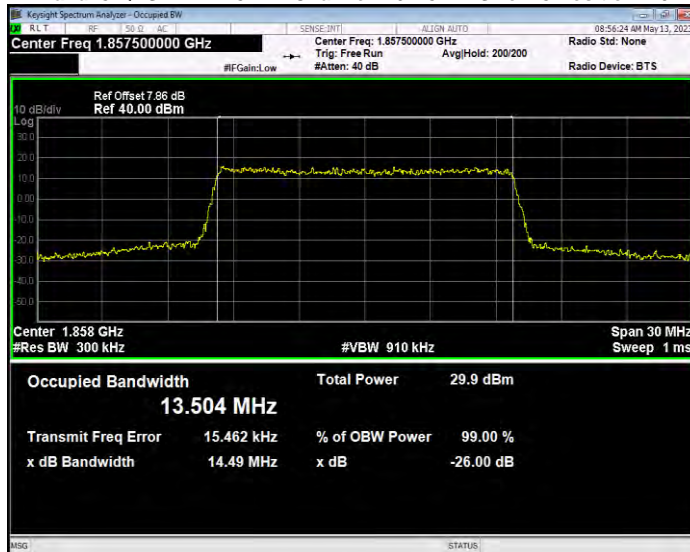

Band25 QPSK BW=15MHz Channel=26115 RB Size=75 Position=#0