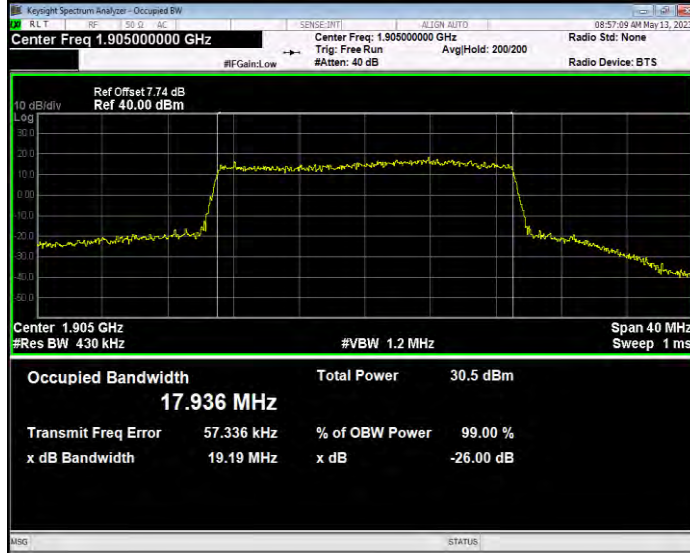

Band25 QPSK BW=20MHz Channel=26590 RB Size=100 Position=#0