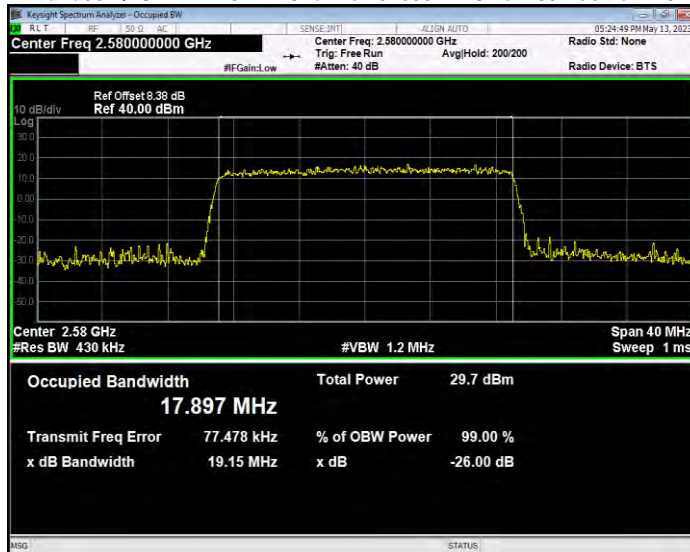

**Band38 QPSK BW=15MHz Channel=37825 RB Size=75 Position=#0**

**Band38 QPSK BW=15MHz Channel=38000 RB Size=75 Position=#0**

**Band38 QPSK BW=15MHz Channel=38175 RB Size=75 Position=#0**

**Band38 QPSK BW=20MHz Channel=37850 RB Size=100 Position=#0**