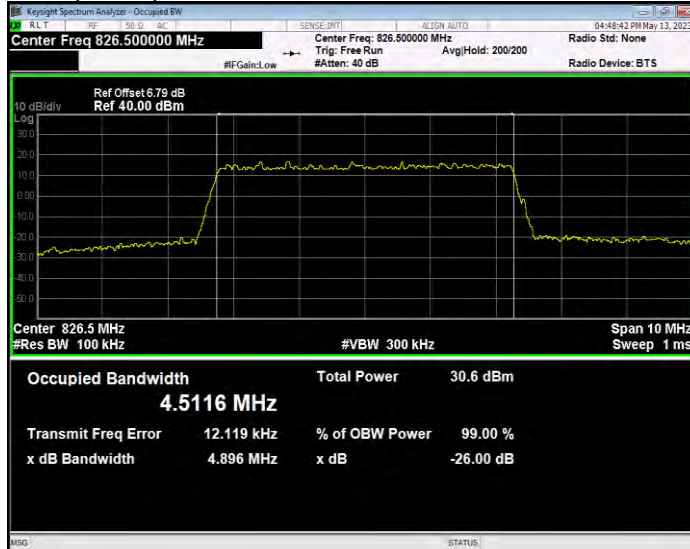

Band26(824-849) QPSK BW=5MHz Channel=26815 RB Size=25 Position=#0