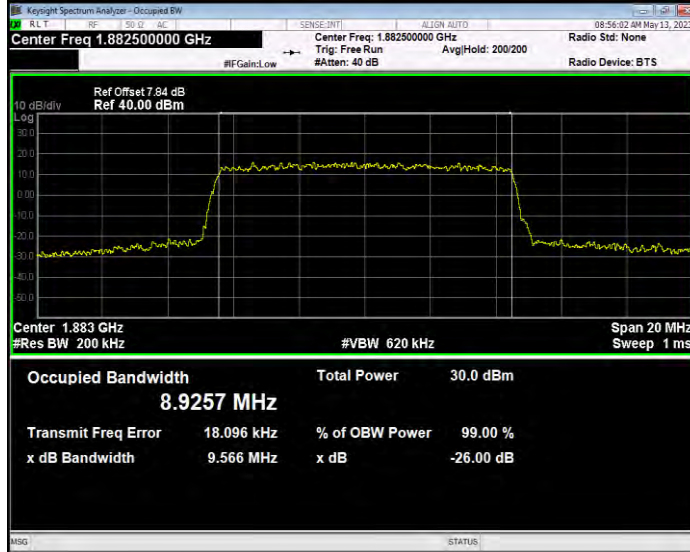

**Band25 QPSK BW=1.4MHz Channel=26365 RB Size=6 Position=#0**

**Band25 QPSK BW=1.4MHz Channel=26683 RB Size=6 Position=#0**

**Band25 QPSK BW=10MHz Channel=26090 RB Size=50 Position=#0**

**Band25 QPSK BW=10MHz Channel=26365 RB Size=50 Position=#0**