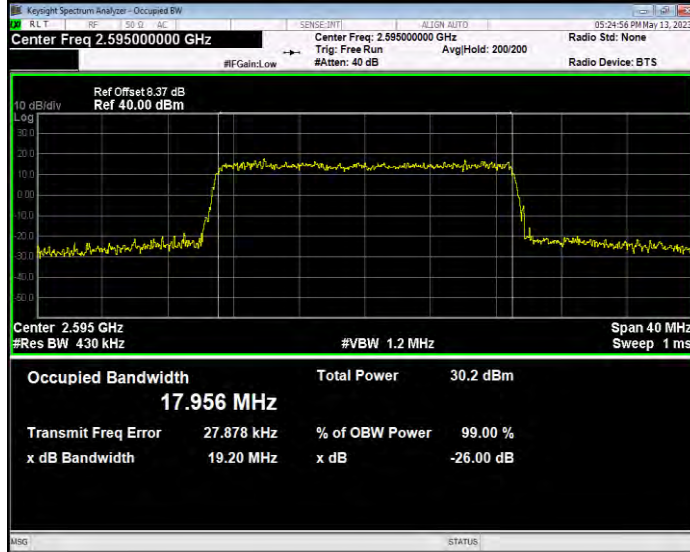

Band38 QPSK BW=20MHz Channel=38000 RB Size=100 Position=#0