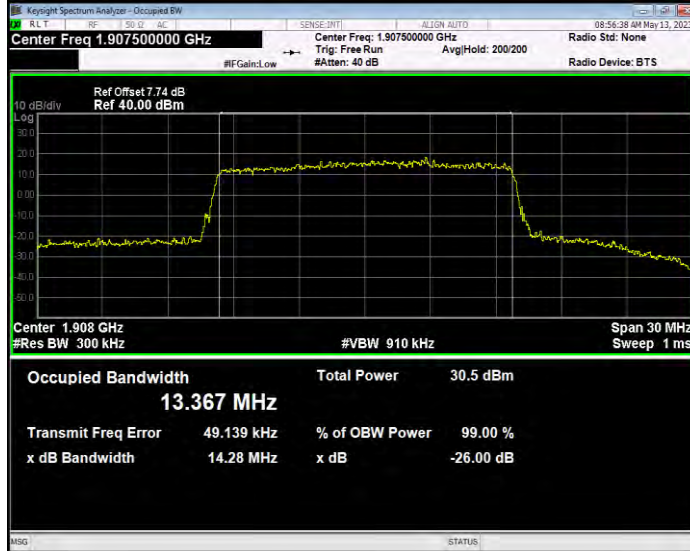

**Band25 QPSK BW=10MHz Channel=26640 RB Size=50 Position=#0**

**Band25 QPSK BW=15MHz Channel=26115 RB Size=75 Position=#0**

**Band25 QPSK BW=15MHz Channel=26365 RB Size=75 Position=#0**

**Band25 QPSK BW=15MHz Channel=26615 RB Size=75 Position=#0**