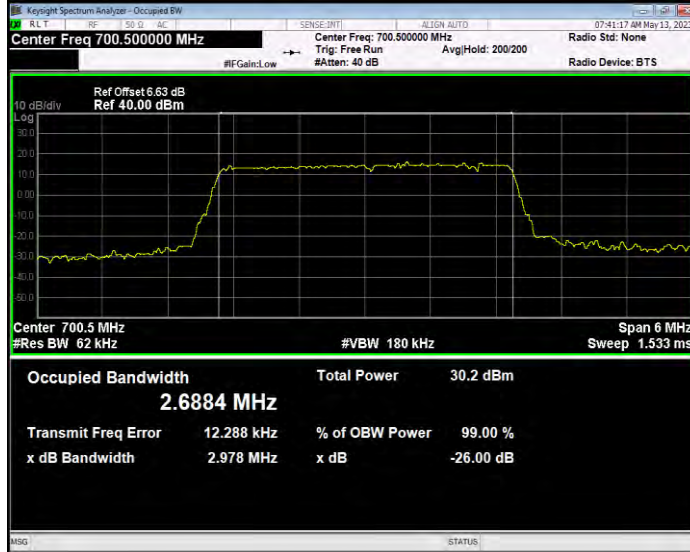

**Band12 QPSK BW=10MHz Channel=23060 RB Size=50 Position=#0**

**Band12 QPSK BW=10MHz Channel=23095 RB Size=50 Position=#0**

**Band12 QPSK BW=10MHz Channel=23130 RB Size=50 Position=#0**

**Band12 QPSK BW=3MHz Channel=23025 RB Size=15 Position=#0**