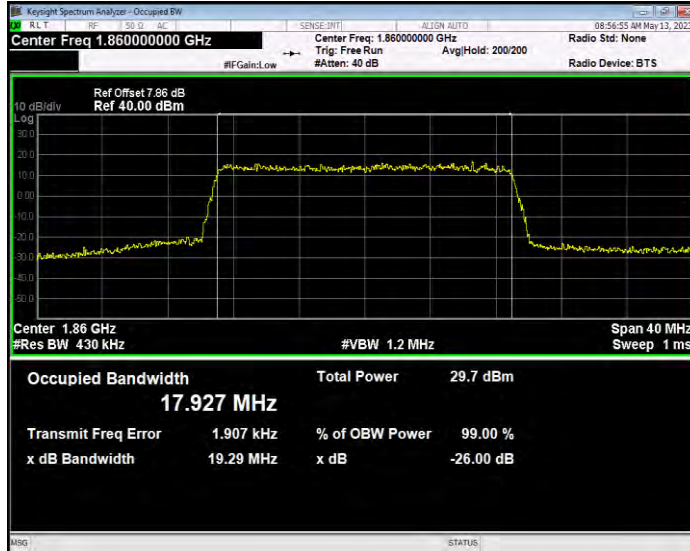

Band25 QPSK BW=20MHz Channel=26140 RB Size=100 Position=#0