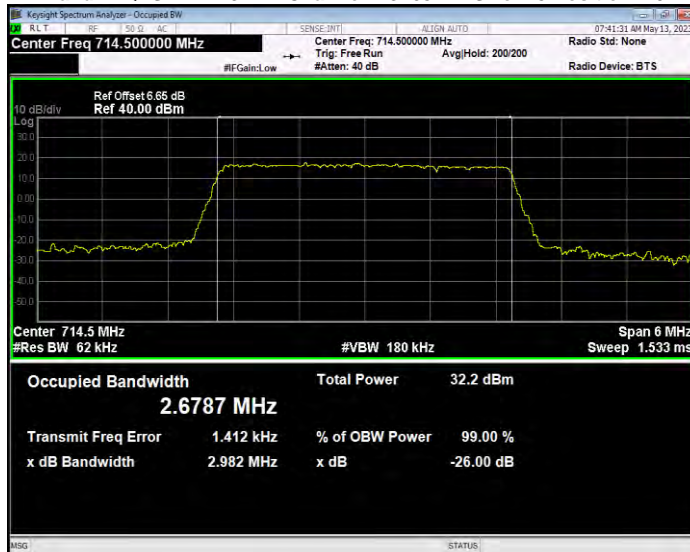

Band12 QPSK BW=3MHz Channel=23165 RB Size=15 Position=#0