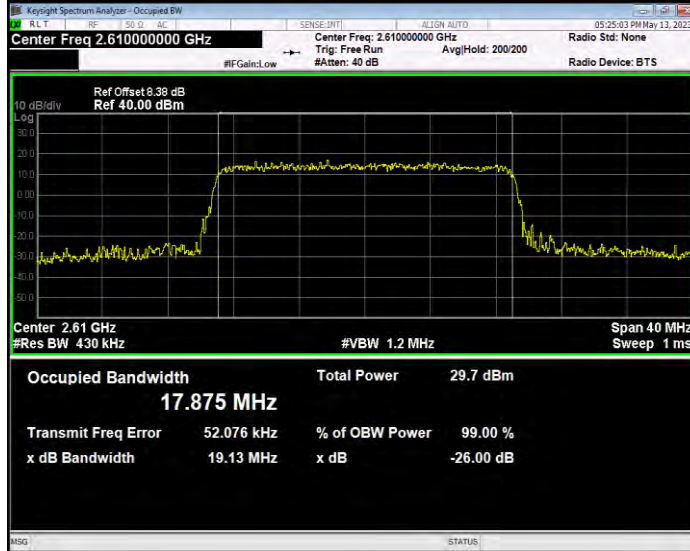

Band38 QPSK BW=20MHz Channel=38150 RB Size=100 Position=#0