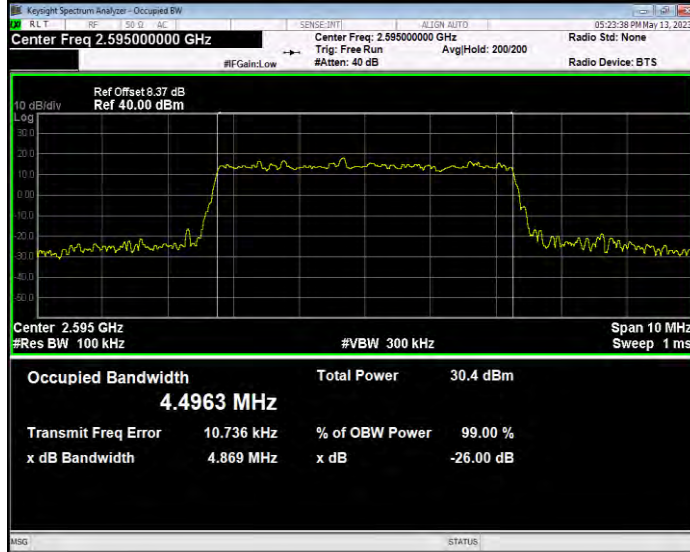

**Band38 QPSK BW=20MHz Channel=38000 RB Size=100 Position=#0**

**Band38 QPSK BW=20MHz Channel=38150 RB Size=100 Position=#0**

**Band38 QPSK BW=5MHz Channel=37775 RB Size=25 Position=#0**

**Band38 QPSK BW=5MHz Channel=38000 RB Size=25 Position=#0**