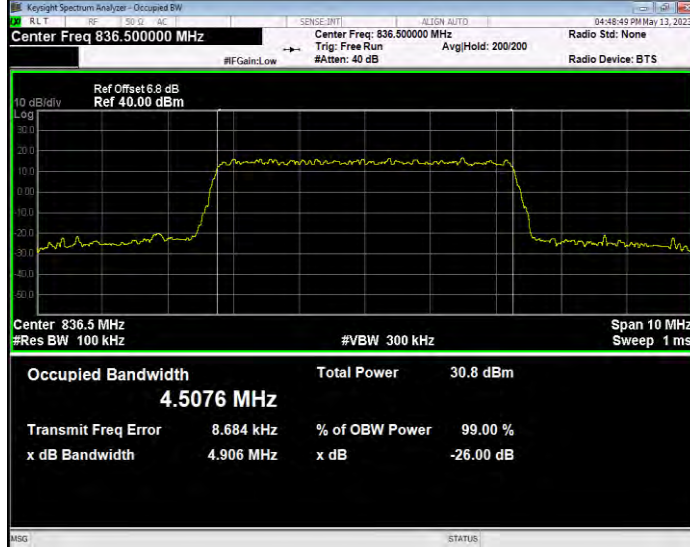

Band26(824-849) QPSK BW=5MHz Channel=26915 RB Size=25 Position=#0