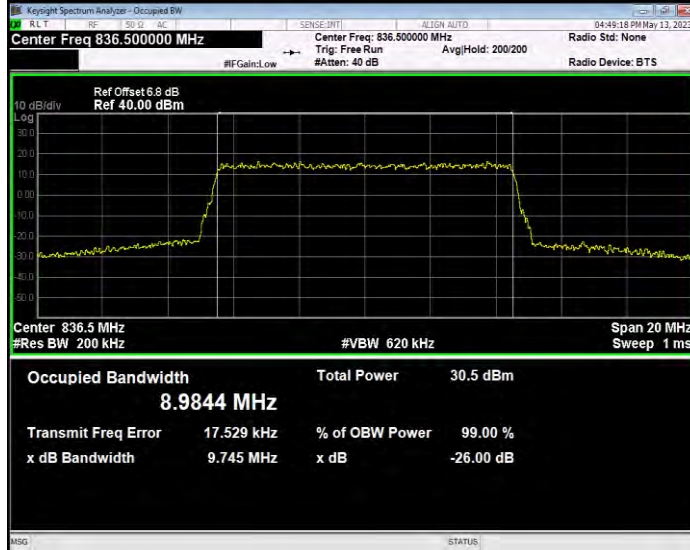

**Band26(824-849) QPSK BW=1.4MHz Channel=27033 RB Size=6 Position=#0**

**Band26(824-849) QPSK BW=10MHz Channel=26840 RB Size=50 Position=#0**

**Band26(824-849) QPSK BW=10MHz Channel=26915 RB Size=50 Position=#0**