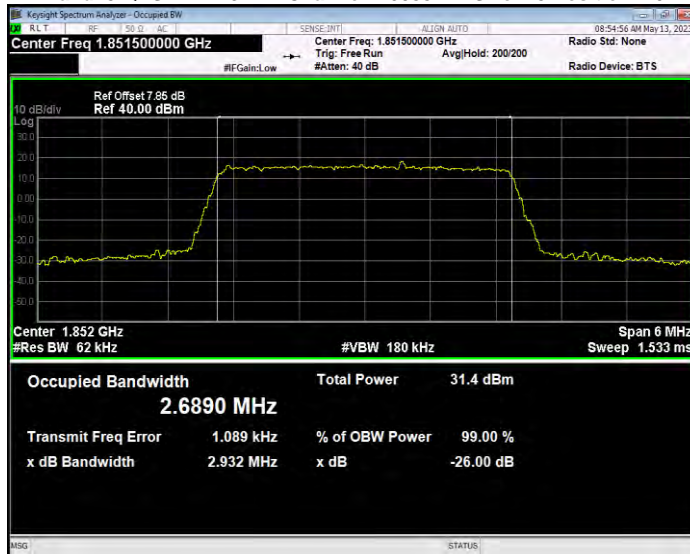

**Band25 QPSK BW=20MHz Channel=26140 RB Size=100 Position=#0**

**Band25 QPSK BW=20MHz Channel=26365 RB Size=100 Position=#0**

**Band25 QPSK BW=20MHz Channel=26590 RB Size=100 Position=#0**

**Band25 QPSK BW=3MHz Channel=26055 RB Size=15 Position=#0**