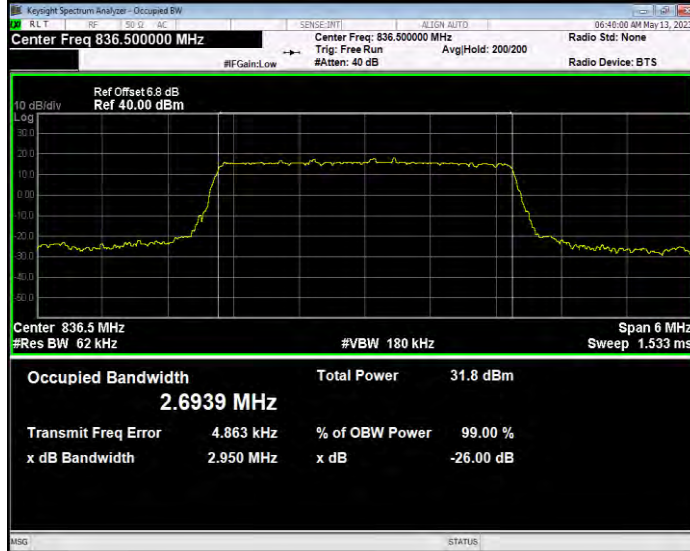

Band5 QPSK BW=10MHz Channel=20525 RB Size=50 Position=#0

Band5 QPSK BW=10MHz Channel=20600 RB Size=50 Position=#0

Band5 QPSK BW=3MHz Channel=20415 RB Size=15 Position=#0

Band5 QPSK BW=3MHz Channel=20525 RB Size=15 Position=#0