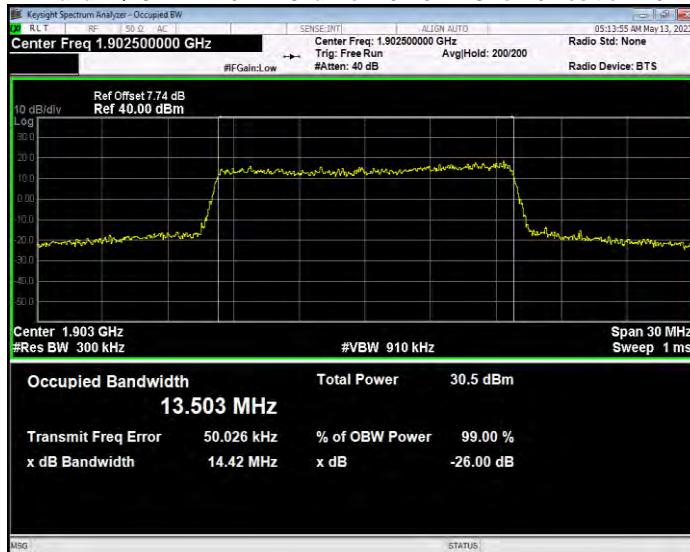

Band2 QPSK BW=15MHz Channel=19125 RB Size=75 Position=#0