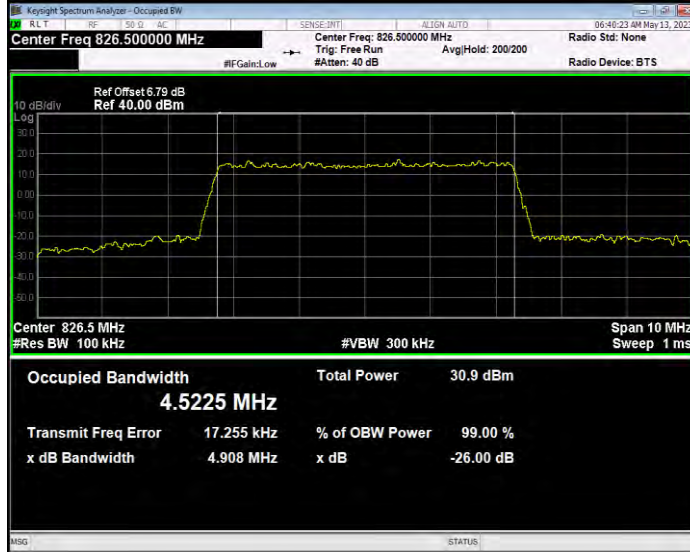

Band5 QPSK BW=5MHz Channel=20425 RB Size=25 Position=#0