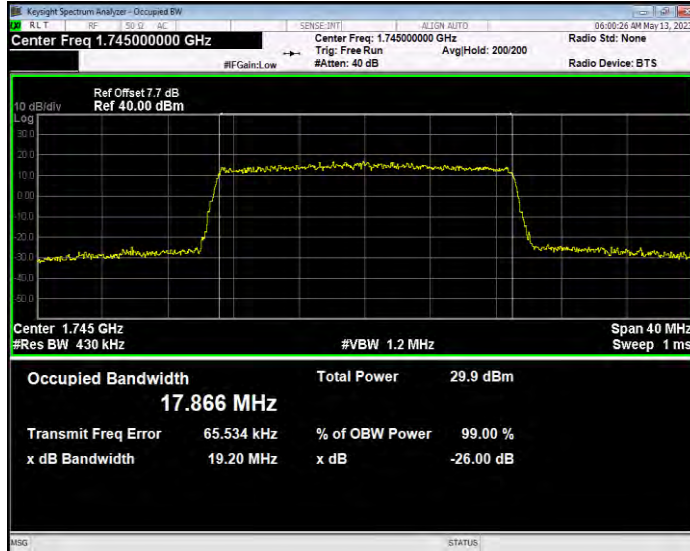

Band4 QPSK BW=20MHz Channel=20300 RB Size=100 Position=#0