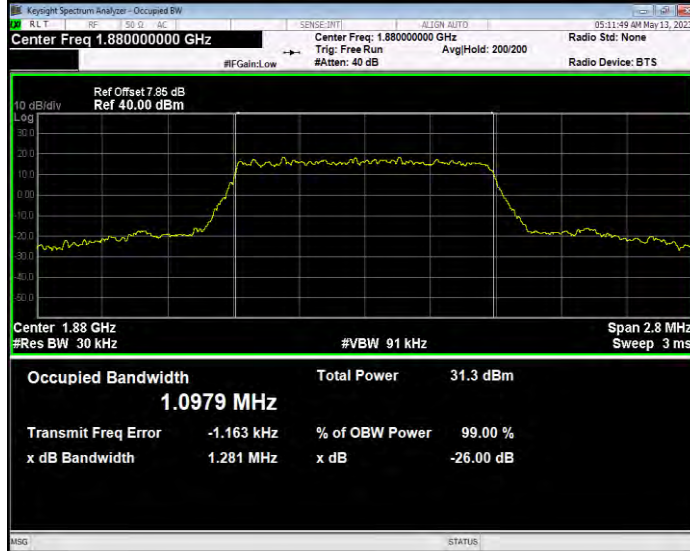

Band2 QAM16 BW=5MHz Channel=18900 RB Size=25 Position=#0

Band2 QAM16 BW=5MHz Channel=19175 RB Size=25 Position=#0

Band2 QPSK BW=1.4MHz Channel=18607 RB Size=6 Position=#0

Band2 QPSK BW=1.4MHz Channel=18900 RB Size=6 Position=#0