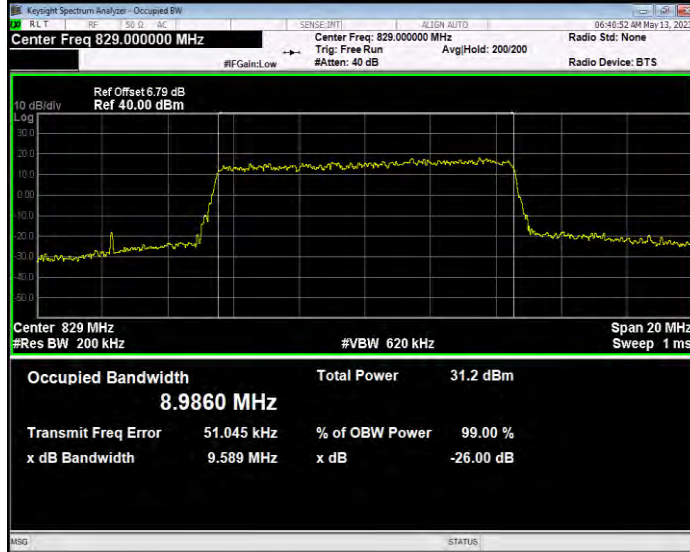

Band5 QPSK BW=1.4MHz Channel=20407 RB Size=6 Position=#0

Band5 QPSK BW=1.4MHz Channel=20525 RB Size=6 Position=#0

Band5 QPSK BW=1.4MHz Channel=20643 RB Size=6 Position=#0

Band5 QPSK BW=10MHz Channel=20450 RB Size=50 Position=#0