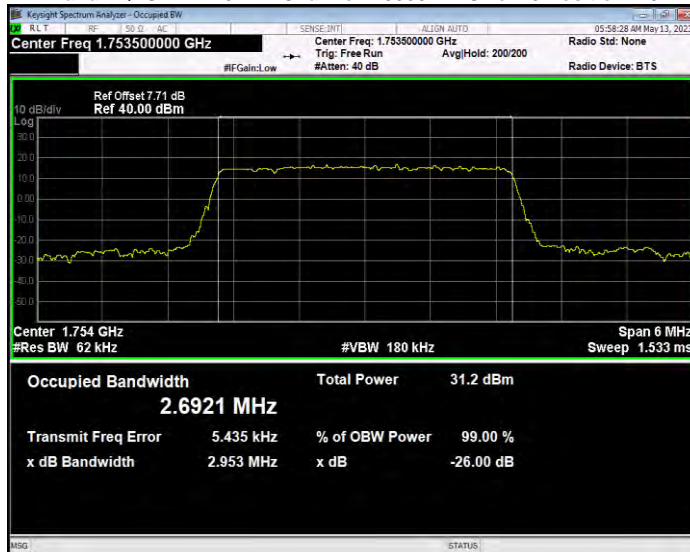

Band4 QPSK BW=3MHz Channel=20385 RB Size=15 Position=#0