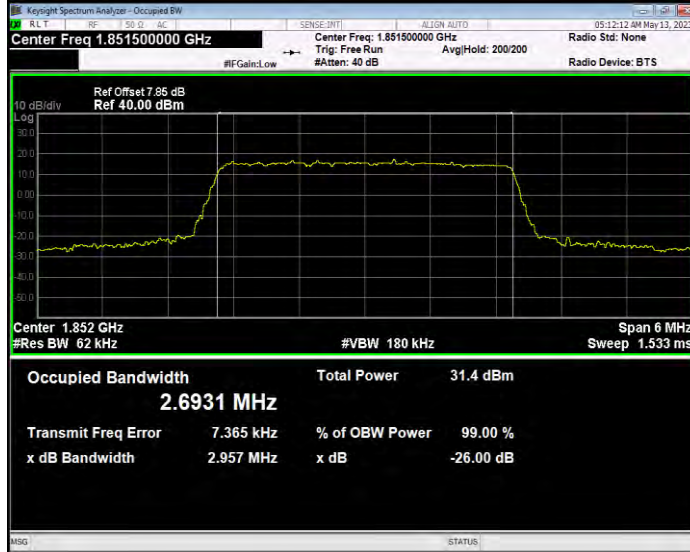

Band2 QPSK BW=3MHz Channel=18615 RB Size=15 Position=#0