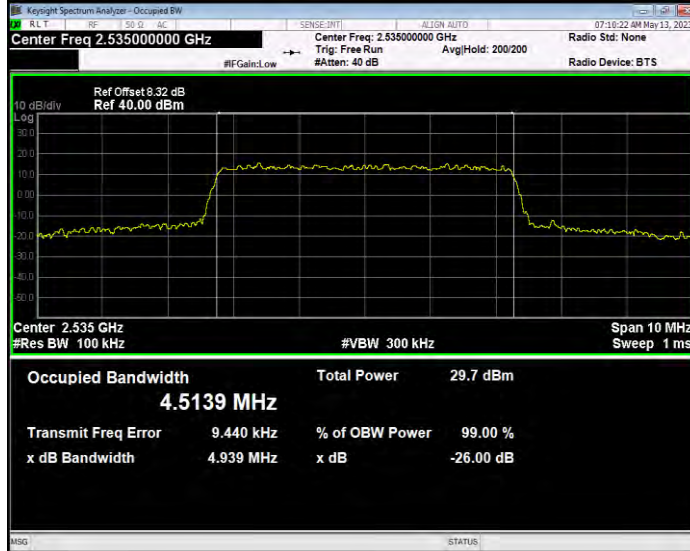

Band7 QPSK BW=5MHz Channel=21100 RB Size=25 Position=#0