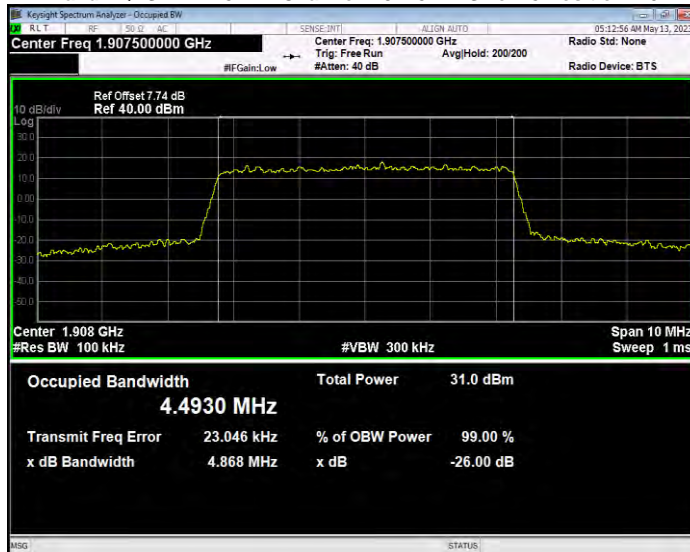

Band2 QPSK BW=3MHz Channel=19185 RB Size=15 Position=#0

Band2 QPSK BW=5MHz Channel=18625 RB Size=25 Position=#0

Band2 QPSK BW=5MHz Channel=18900 RB Size=25 Position=#0

Band2 QPSK BW=5MHz Channel=19175 RB Size=25 Position=#0