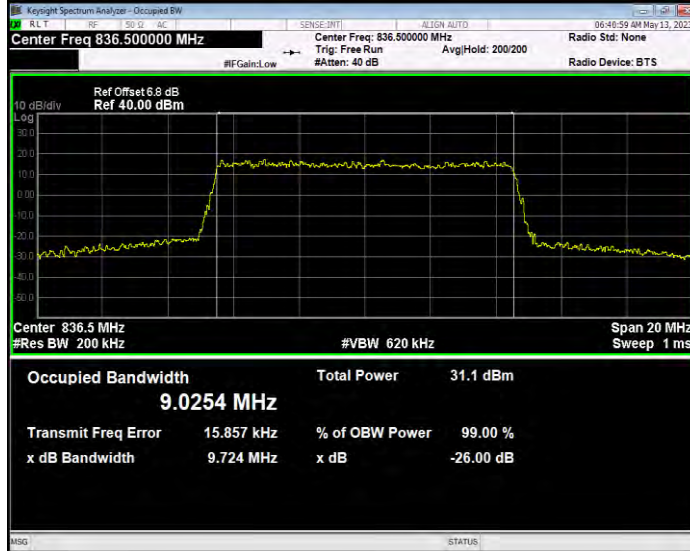

Band5 QPSK BW=10MHz Channel=20525 RB Size=50 Position=#0