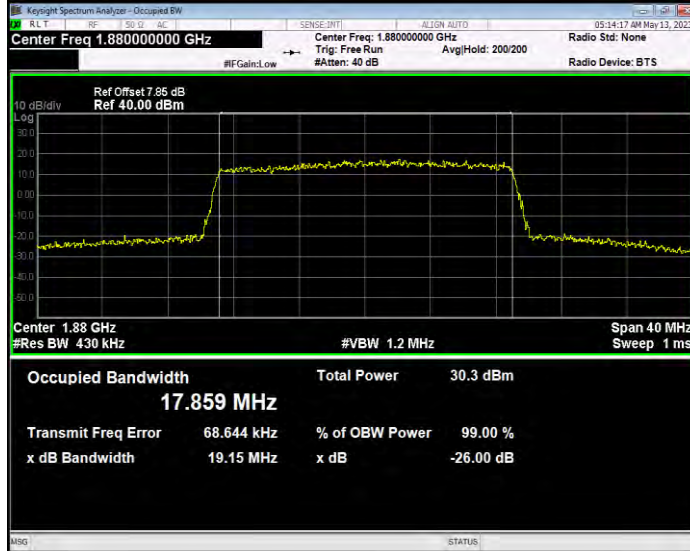

Band2 QPSK BW=20MHz Channel=18900 RB Size=100 Position=#0