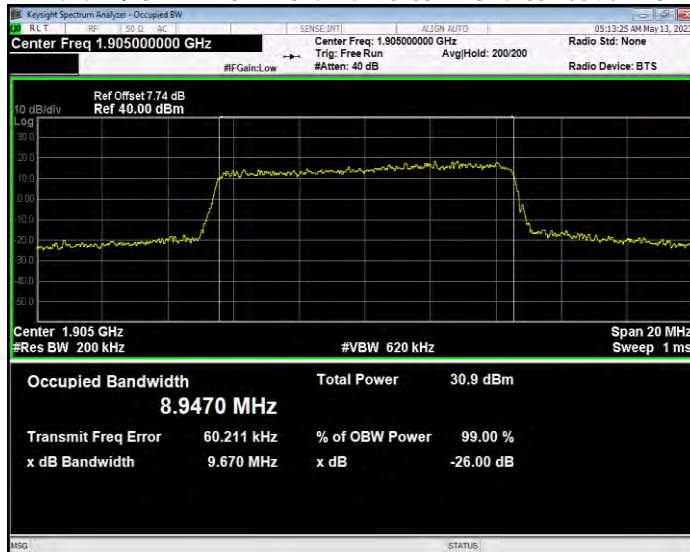

Band2 QPSK BW=1.4MHz Channel=19193 RB Size=6 Position=#0

Band2 QPSK BW=10MHz Channel=18650 RB Size=50 Position=#0

Band2 QPSK BW=10MHz Channel=18900 RB Size=50 Position=#0

Band2 QPSK BW=10MHz Channel=19150 RB Size=50 Position=#0