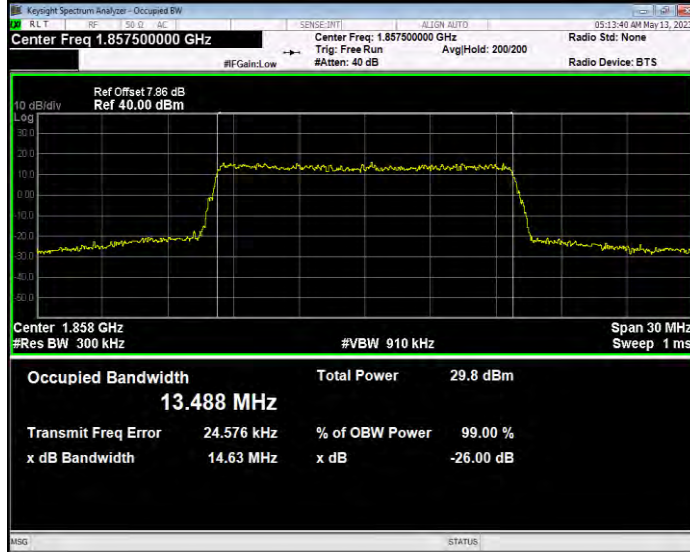

Band2 QPSK BW=15MHz Channel=18675 RB Size=75 Position=#0