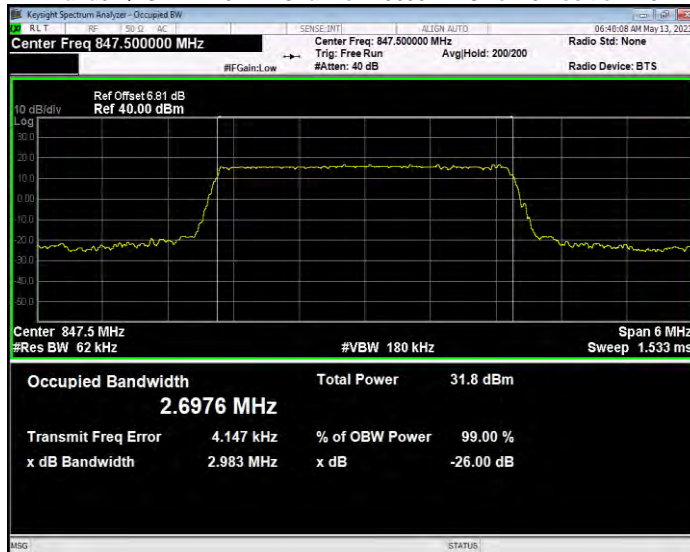

Band5 QPSK BW=3MHz Channel=20635 RB Size=15 Position=#0