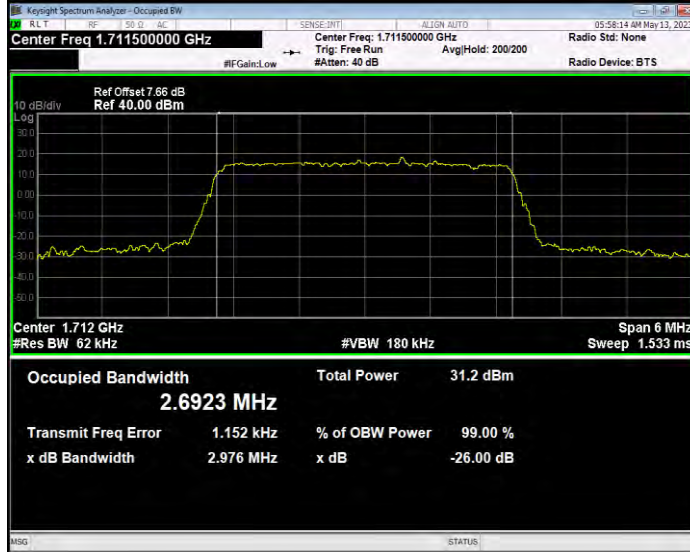

Band4 QPSK BW=3MHz Channel=19965 RB Size=15 Position=#0