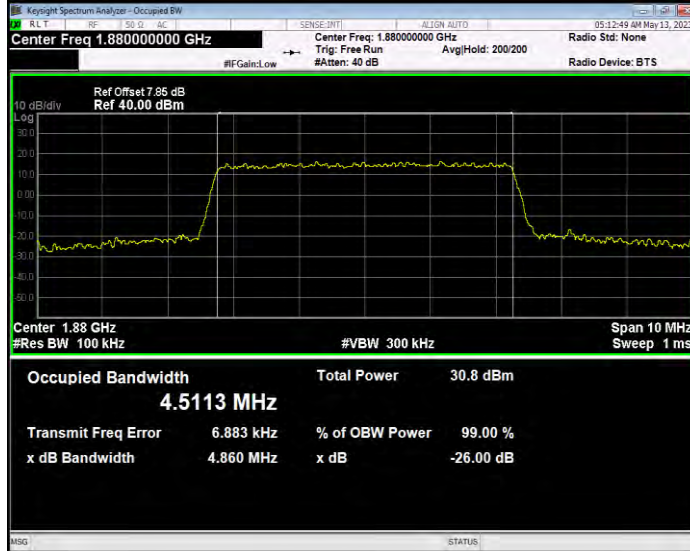

Band2 QPSK BW=5MHz Channel=18900 RB Size=25 Position=#0