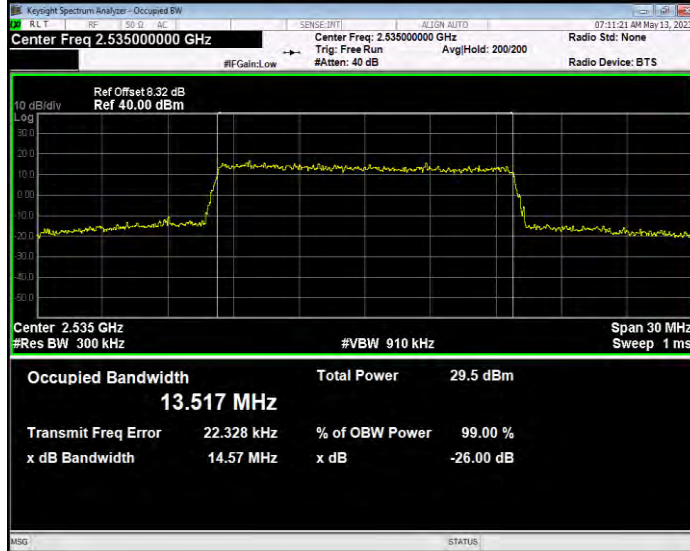

Band7 QPSK BW=15MHz Channel=21100 RB Size=75 Position=#0