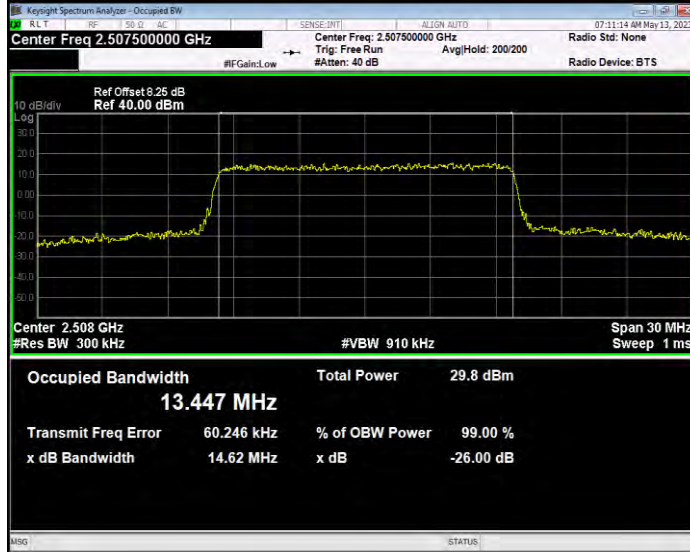

Band7 QPSK BW=10MHz Channel=20800 RB Size=50 Position=#0

Band7 QPSK BW=10MHz Channel=21100 RB Size=50 Position=#0

Band7 QPSK BW=10MHz Channel=21400 RB Size=50 Position=#0

Band7 QPSK BW=15MHz Channel=20825 RB Size=75 Position=#0