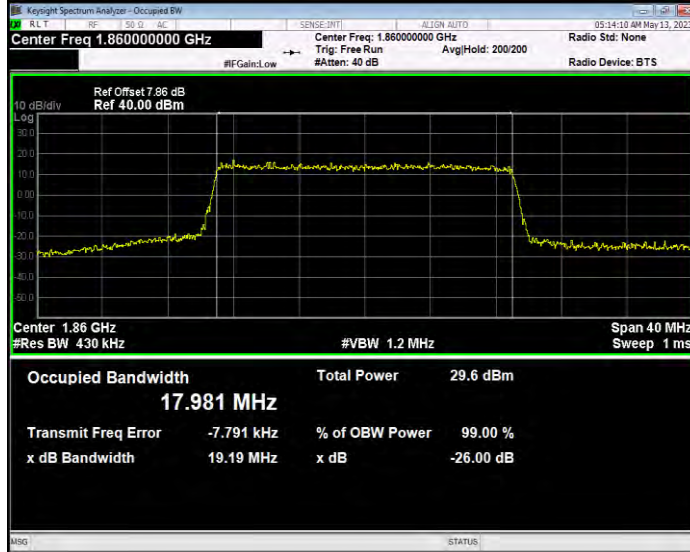

Band2 QPSK BW=15MHz Channel=18675 RB Size=75 Position=#0

Band2 QPSK BW=15MHz Channel=18900 RB Size=75 Position=#0

Band2 QPSK BW=15MHz Channel=19125 RB Size=75 Position=#0

Band2 QPSK BW=20MHz Channel=18700 RB Size=100 Position=#0