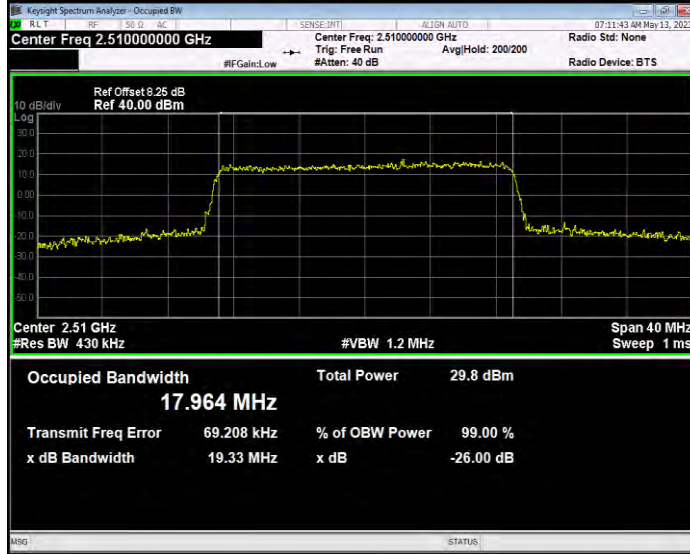

Band7 QPSK BW=20MHz Channel=20850 RB Size=100 Position=#0