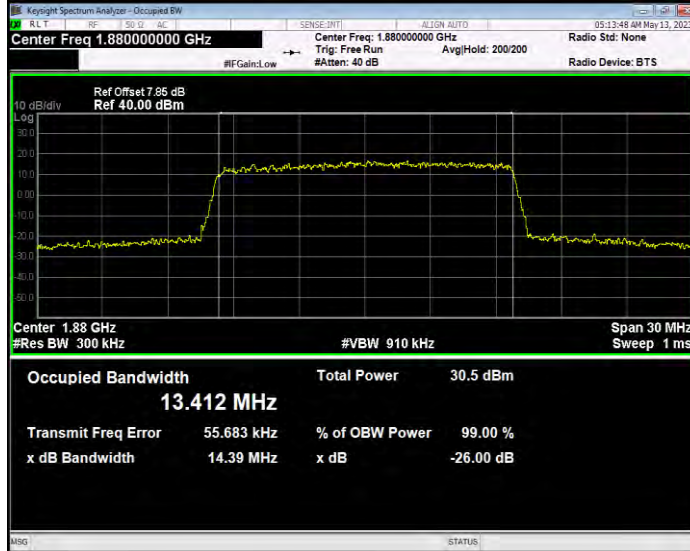

Band2 QPSK BW=15MHz Channel=18900 RB Size=75 Position=#0