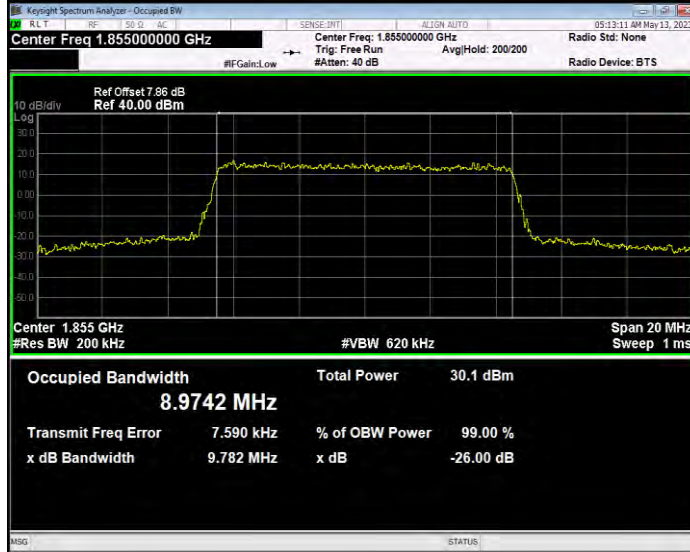

Band2 QPSK BW=10MHz Channel=18650 RB Size=50 Position=#0