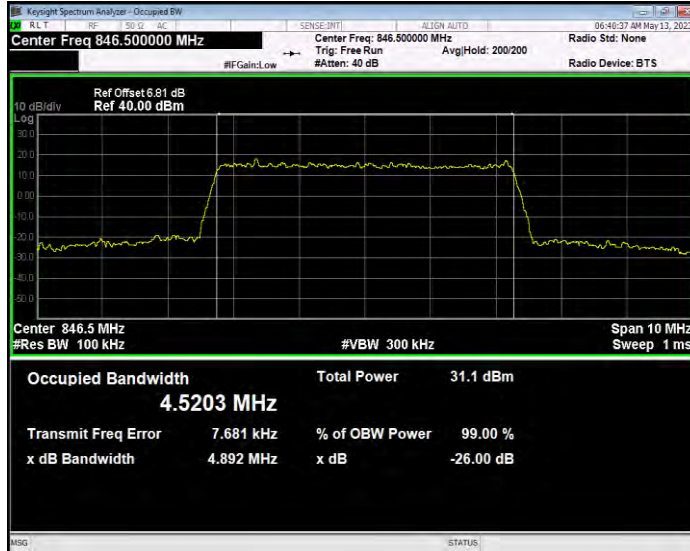

Band5 QPSK BW=3MHz Channel=20635 RB Size=15 Position=#0

Band5 QPSK BW=5MHz Channel=20425 RB Size=25 Position=#0

Band5 QPSK BW=5MHz Channel=20525 RB Size=25 Position=#0

Band5 QPSK BW=5MHz Channel=20625 RB Size=25 Position=#0