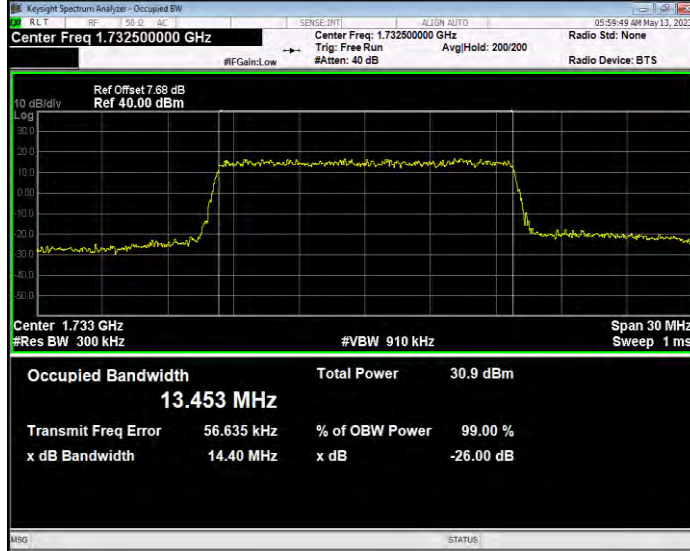

Band4 QPSK BW=15MHz Channel=20175 RB Size=75 Position=#0