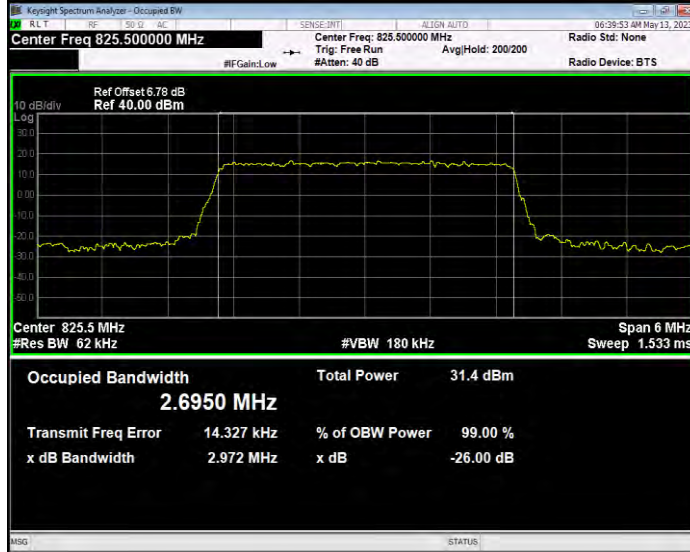

Band5 QPSK BW=3MHz Channel=20415 RB Size=15 Position=#0