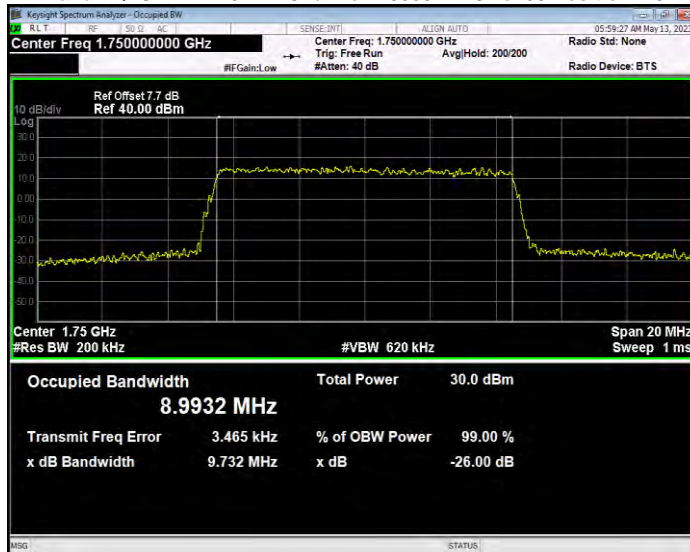

Band4 QPSK BW=1.4MHz Channel=20393 RB Size=6 Position=#0

Band4 QPSK BW=10MHz Channel=20000 RB Size=50 Position=#0

Band4 QPSK BW=10MHz Channel=20175 RB Size=50 Position=#0

Band4 QPSK BW=10MHz Channel=20350 RB Size=50 Position=#0