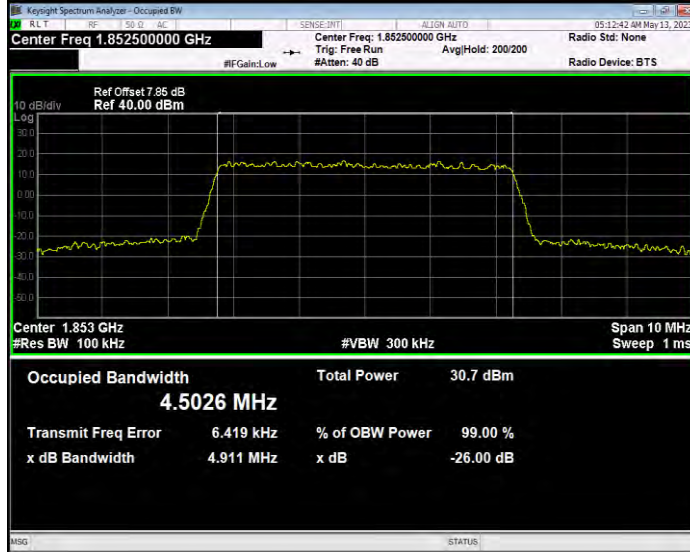

Band2 QPSK BW=5MHz Channel=18625 RB Size=25 Position=#0