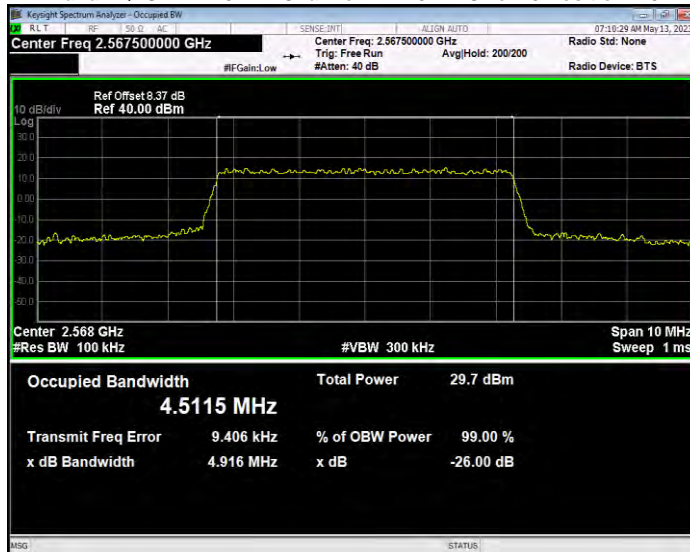

Band7 QPSK BW=20MHz Channel=21350 RB Size=100 Position=#0

Band7 QPSK BW=5MHz Channel=20775 RB Size=25 Position=#0

Band7 QPSK BW=5MHz Channel=21100 RB Size=25 Position=#0

Band7 QPSK BW=5MHz Channel=21425 RB Size=25 Position=#0