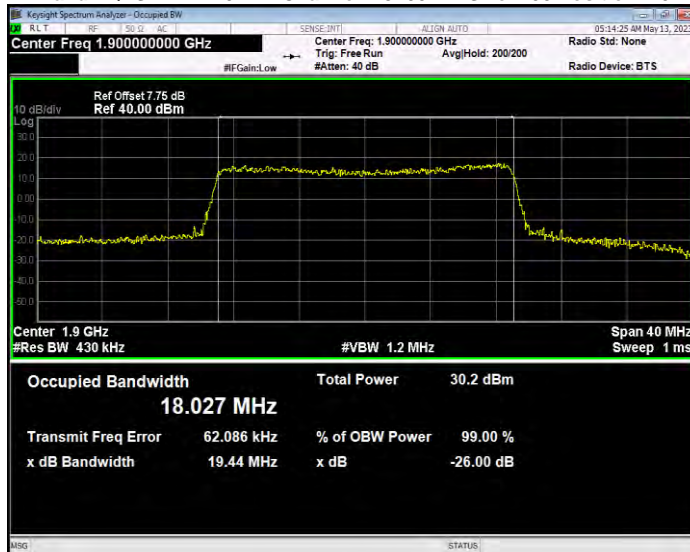

Band2 QPSK BW=20MHz Channel=19100 RB Size=100 Position=#0