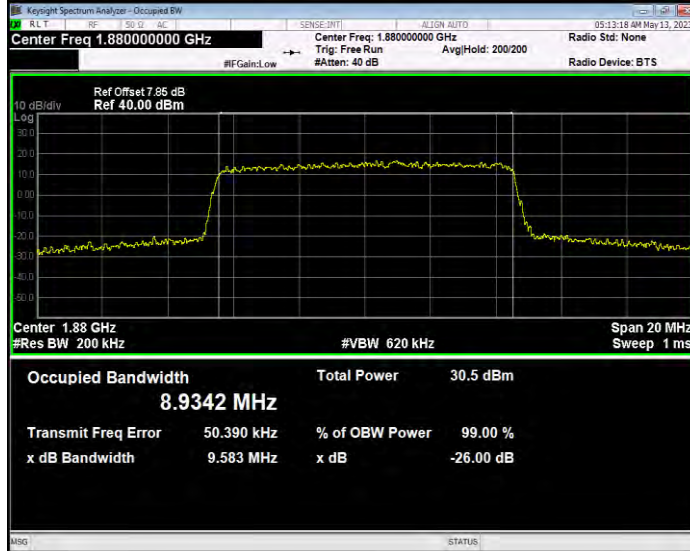

Band2 QPSK BW=10MHz Channel=18900 RB Size=50 Position=#0