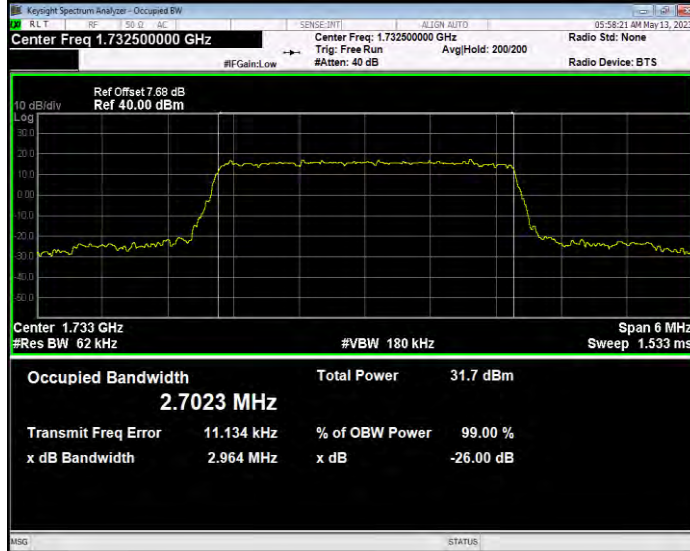

Band4 QPSK BW=20MHz Channel=20175 RB Size=100 Position=#0

Band4 QPSK BW=20MHz Channel=20300 RB Size=100 Position=#0

Band4 QPSK BW=3MHz Channel=19965 RB Size=15 Position=#0

Band4 QPSK BW=3MHz Channel=20175 RB Size=15 Position=#0