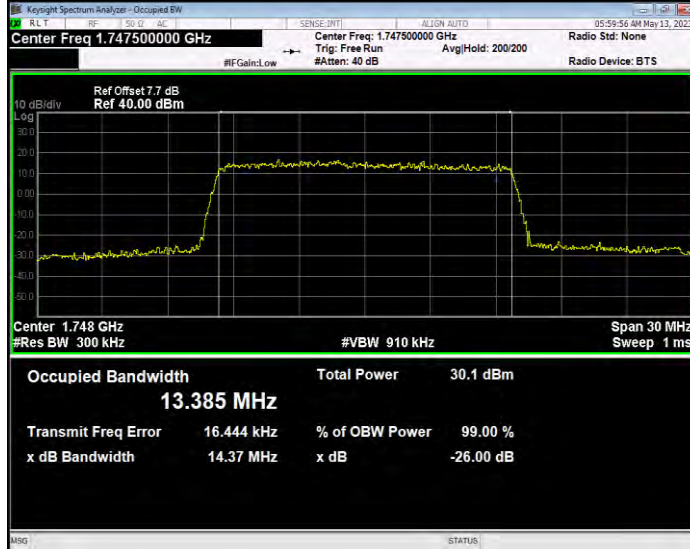

Band4 QPSK BW=15MHz Channel=20325 RB Size=75 Position=#0