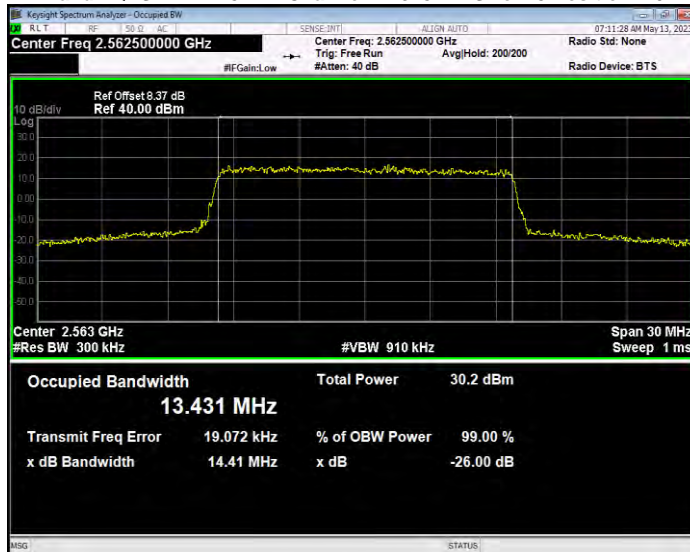

Band7 QPSK BW=15MHz Channel=21375 RB Size=75 Position=#0