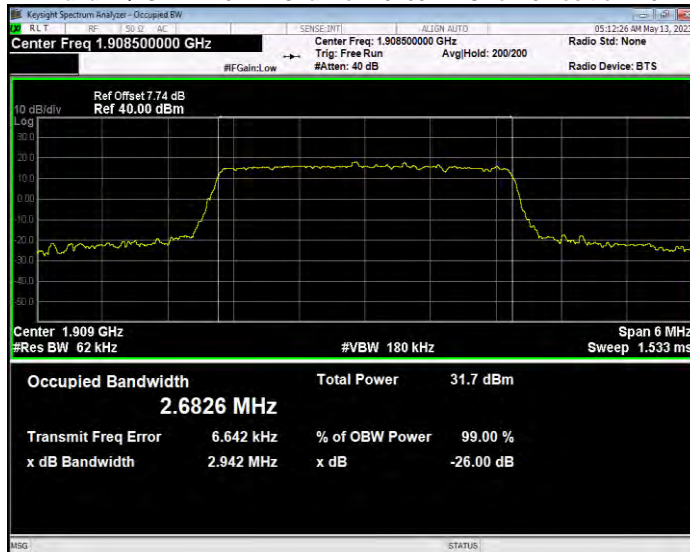

Band2 QPSK BW=3MHz Channel=19185 RB Size=15 Position=#0