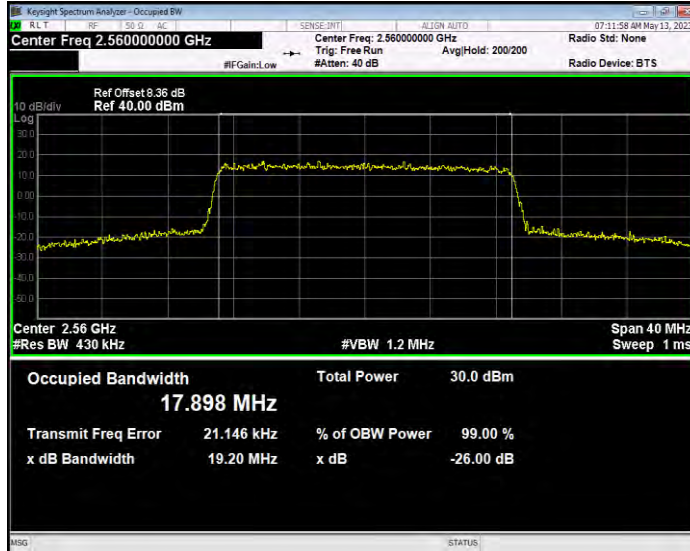

Band7 QPSK BW=20MHz Channel=21350 RB Size=100 Position=#0