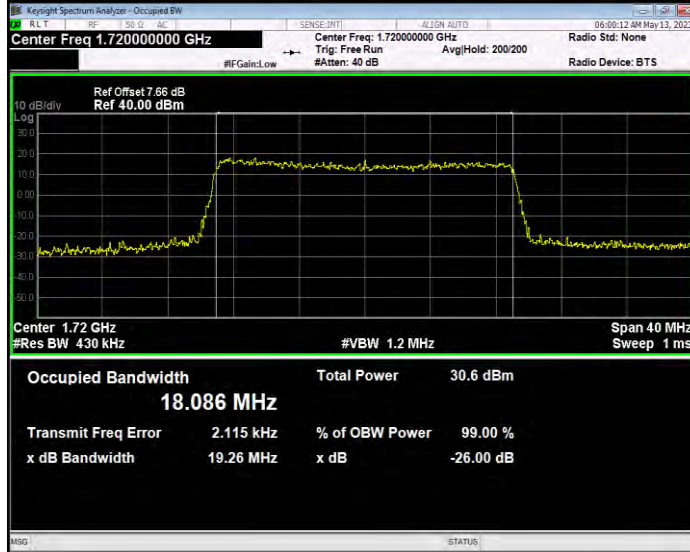

Band4 QPSK BW=15MHz Channel=20025 RB Size=75 Position=#0

Band4 QPSK BW=15MHz Channel=20175 RB Size=75 Position=#0

Band4 QPSK BW=15MHz Channel=20325 RB Size=75 Position=#0

Band4 QPSK BW=20MHz Channel=20050 RB Size=100 Position=#0