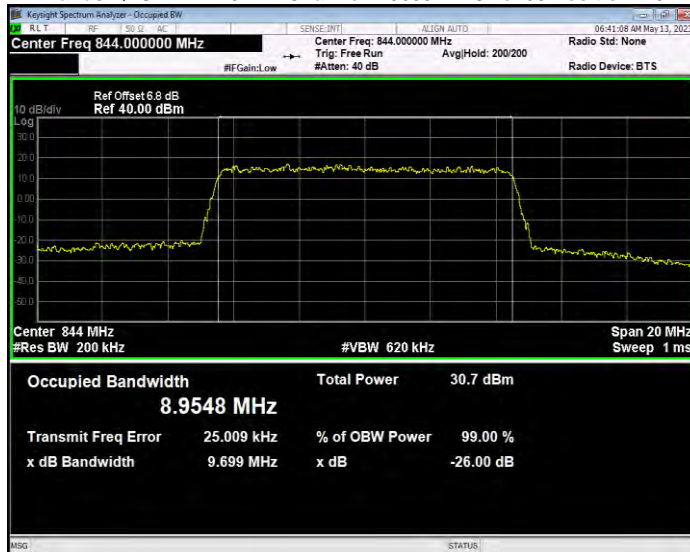

Band5 QPSK BW=10MHz Channel=20600 RB Size=50 Position=#0