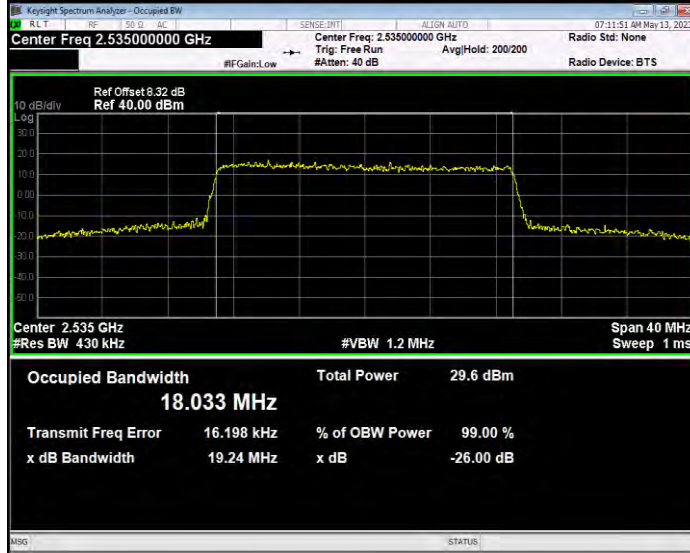

Band7 QPSK BW=15MHz Channel=21100 RB Size=75 Position=#0

Band7 QPSK BW=15MHz Channel=21375 RB Size=75 Position=#0

Band7 QPSK BW=20MHz Channel=20850 RB Size=100 Position=#0

Band7 QPSK BW=20MHz Channel=21100 RB Size=100 Position=#0