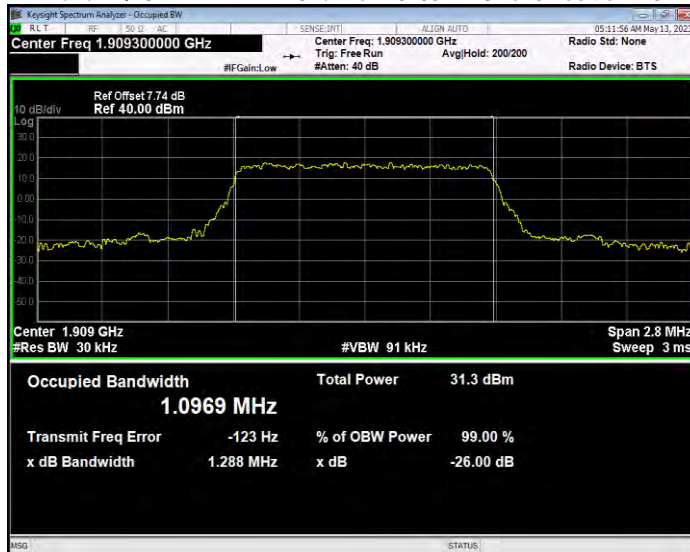

Band2 QPSK BW=1.4MHz Channel=19193 RB Size=6 Position=#0