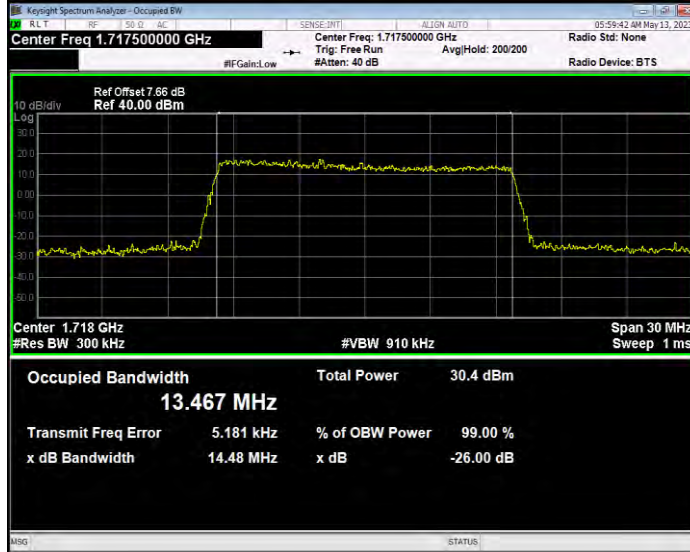

Band4 QPSK BW=15MHz Channel=20025 RB Size=75 Position=#0