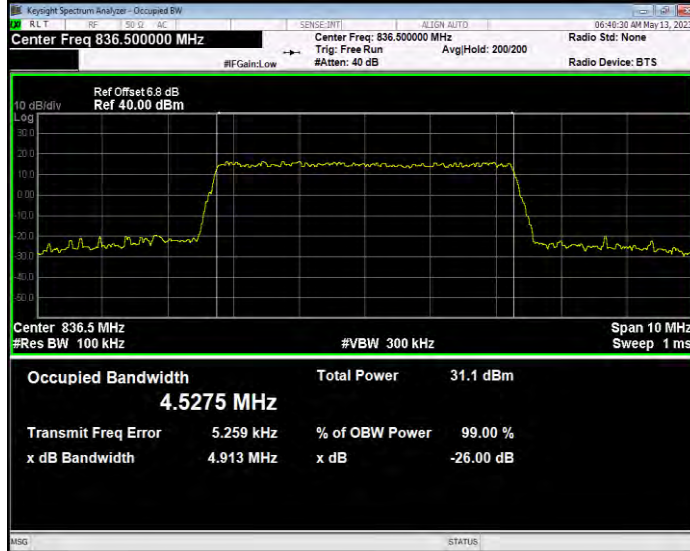

Band5 QPSK BW=5MHz Channel=20525 RB Size=25 Position=#0