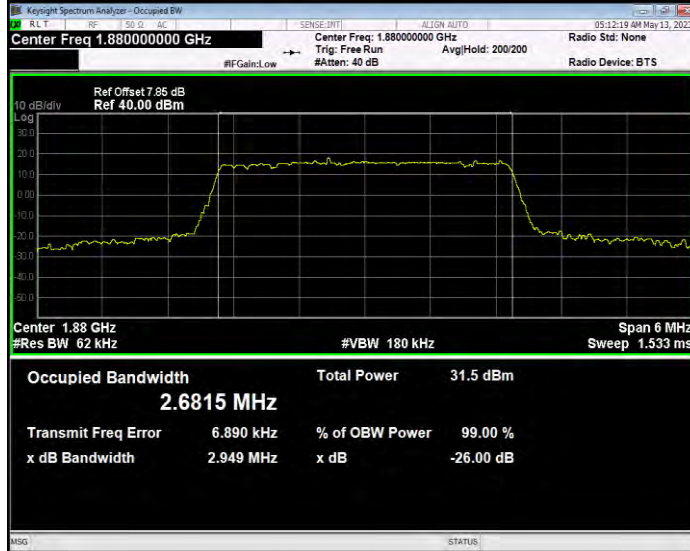

Band2 QPSK BW=20MHz Channel=18900 RB Size=100 Position=#0

Band2 QPSK BW=20MHz Channel=19100 RB Size=100 Position=#0

Band2 QPSK BW=3MHz Channel=18615 RB Size=15 Position=#0

Band2 QPSK BW=3MHz Channel=18900 RB Size=15 Position=#0