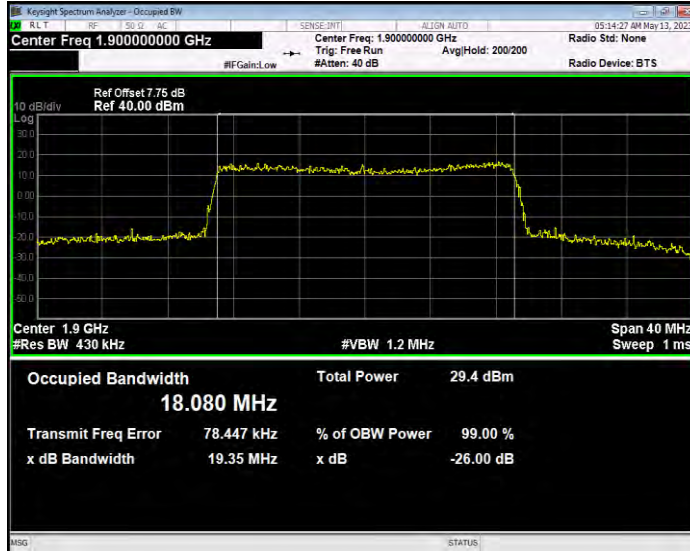

Band2 QAM16 BW=15MHz Channel=19125 RB Size=75 Position=#0

Band2 QAM16 BW=20MHz Channel=18700 RB Size=100 Position=#0

Band2 QAM16 BW=20MHz Channel=18900 RB Size=100 Position=#0

Band2 QAM16 BW=20MHz Channel=19100 RB Size=100 Position=#0