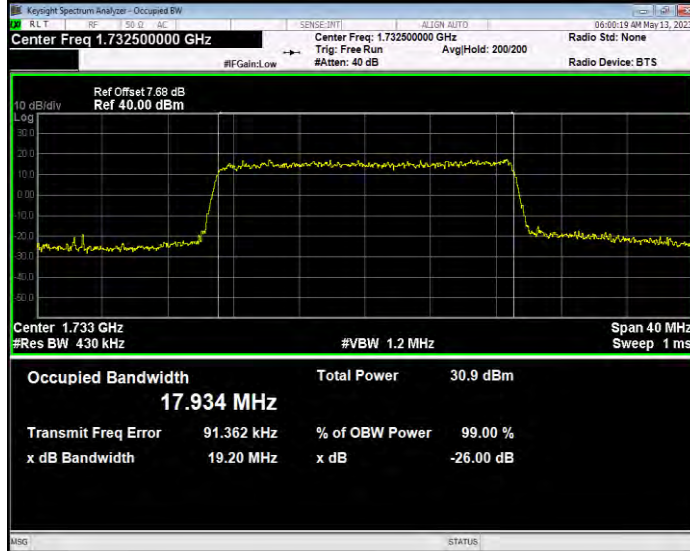

Band4 QPSK BW=20MHz Channel=20175 RB Size=100 Position=#0