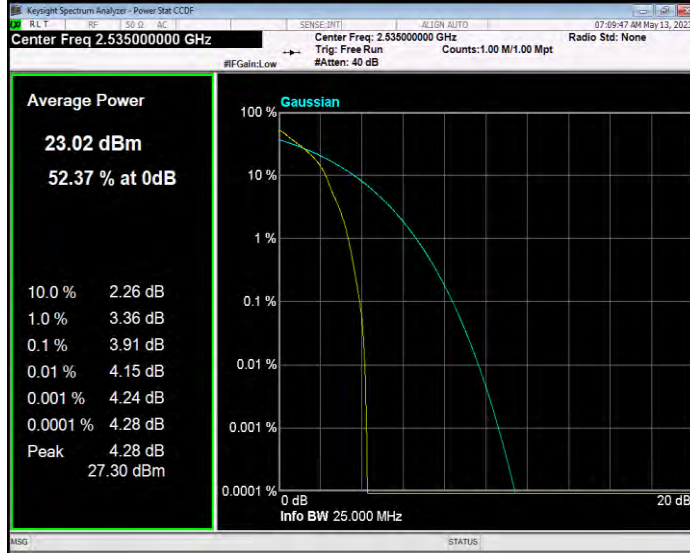

Band7 QPSK BW=20MHz Channel=21100 RB Size=1 Position=#0