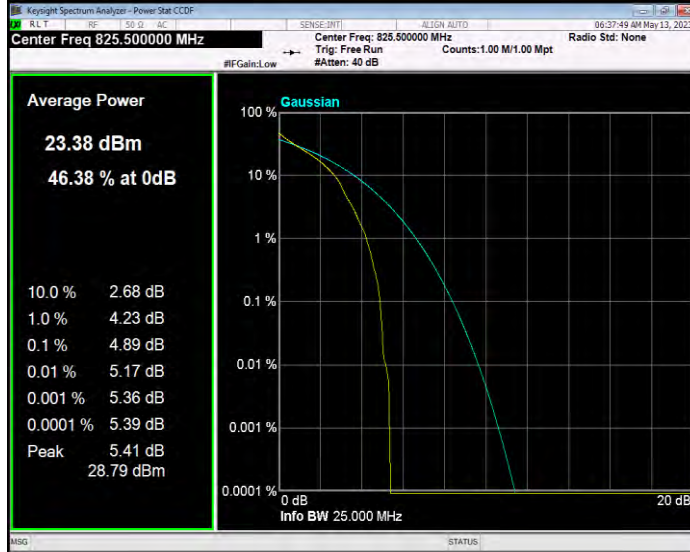

Band5 QPSK BW=3MHz Channel=20415 RB Size=1 Position=#0