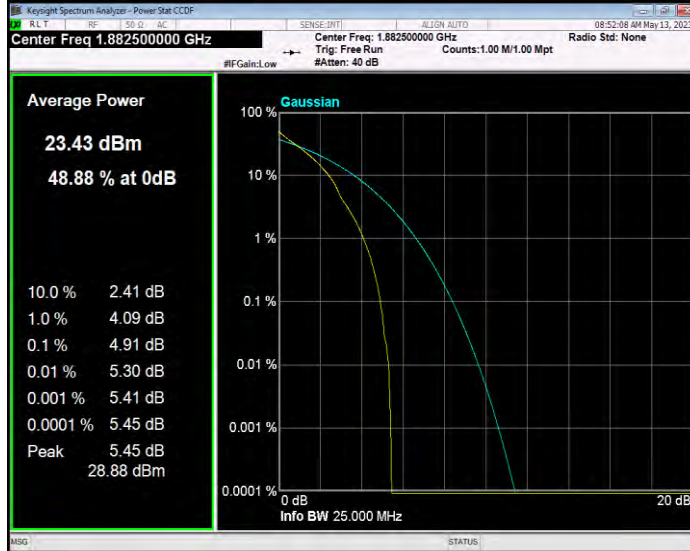

Band25 QPSK BW=3MHz Channel=26365 RB Size=1 Position=#0