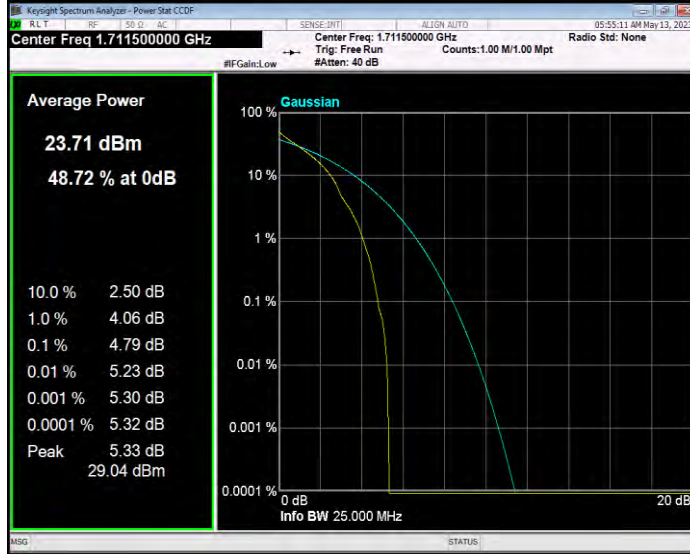

Band4 QPSK BW=3MHz Channel=19965 RB Size=1 Position=#0

Band4 QPSK BW=3MHz Channel=20175 RB Size=1 Position=#0

Band4 QPSK BW=3MHz Channel=20385 RB Size=1 Position=#0

Band4 QPSK BW=5MHz Channel=19975 RB Size=1 Position=#0