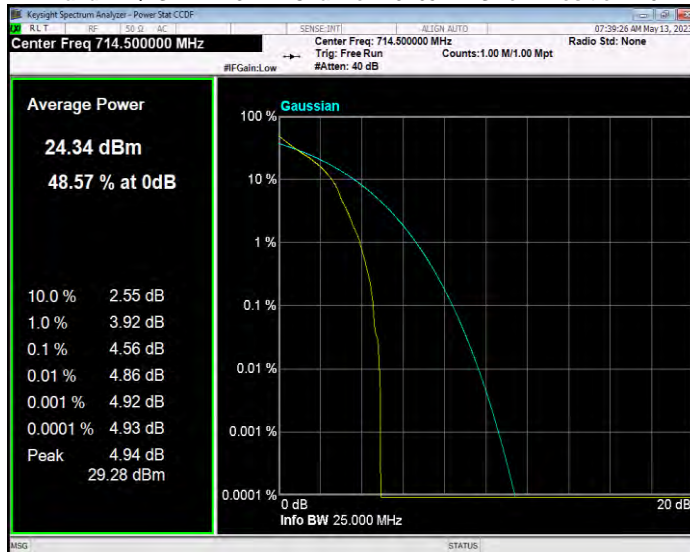

Band12 QPSK BW=3MHz Channel=23165 RB Size=1 Position=#0