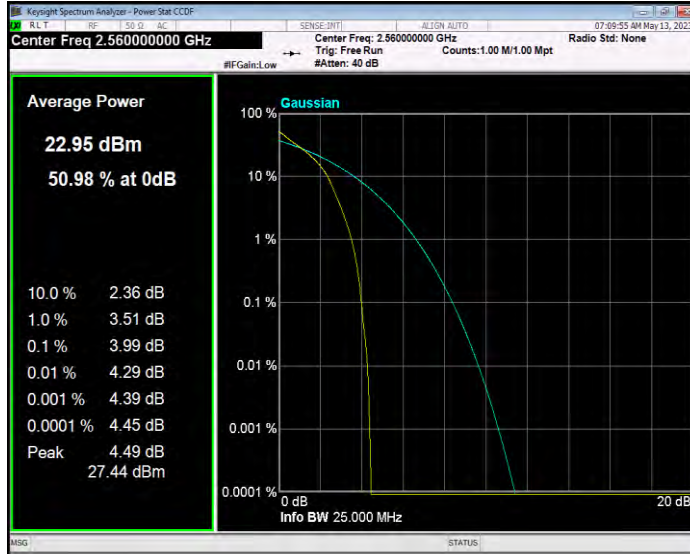

Band7 QPSK BW=20MHz Channel=21350 RB Size=1 Position=#0