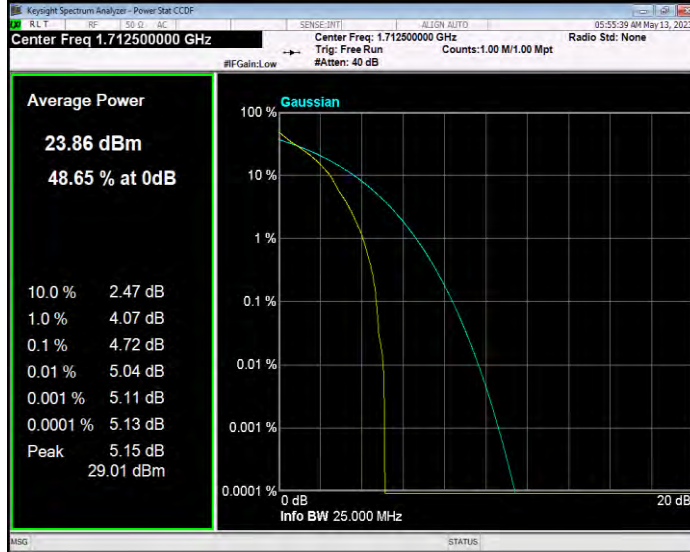

Band4 QPSK BW=3MHz Channel=19965 RB Size=1 Position=#0

Band4 QPSK BW=3MHz Channel=20175 RB Size=1 Position=#0

Band4 QPSK BW=3MHz Channel=20385 RB Size=1 Position=#0

Band4 QPSK BW=5MHz Channel=19975 RB Size=1 Position=#0