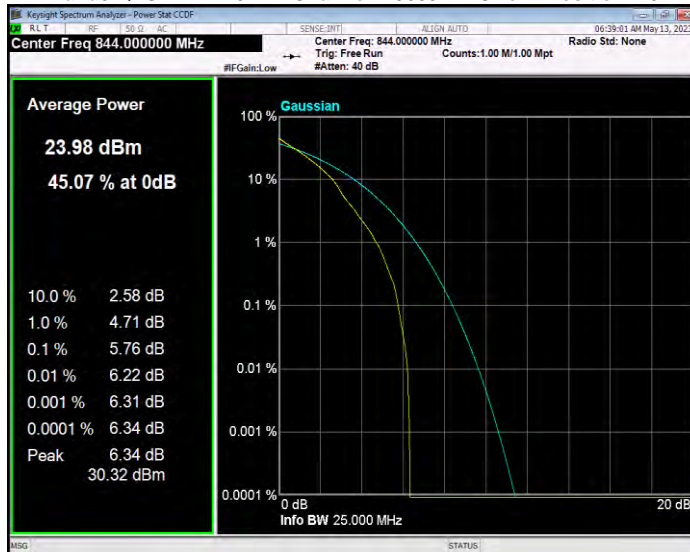

Band5 QPSK BW=1.4MHz Channel=20643 RB Size=1 Position=#0

Band5 QPSK BW=10MHz Channel=20450 RB Size=1 Position=#0

Band5 QPSK BW=10MHz Channel=20525 RB Size=1 Position=#0

Band5 QPSK BW=10MHz Channel=20600 RB Size=1 Position=#0