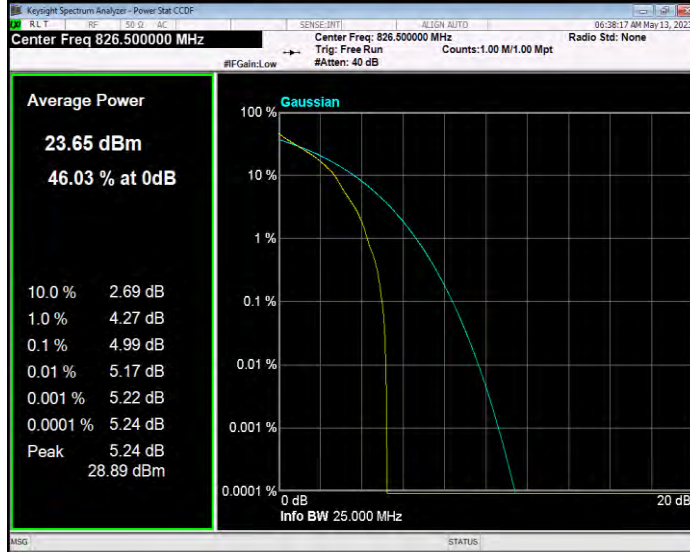

Band5 QPSK BW=3MHz Channel=20415 RB Size=1 Position=#0

Band5 QPSK BW=3MHz Channel=20525 RB Size=1 Position=#0

Band5 QPSK BW=3MHz Channel=20635 RB Size=1 Position=#0

Band5 QPSK BW=5MHz Channel=20425 RB Size=1 Position=#0