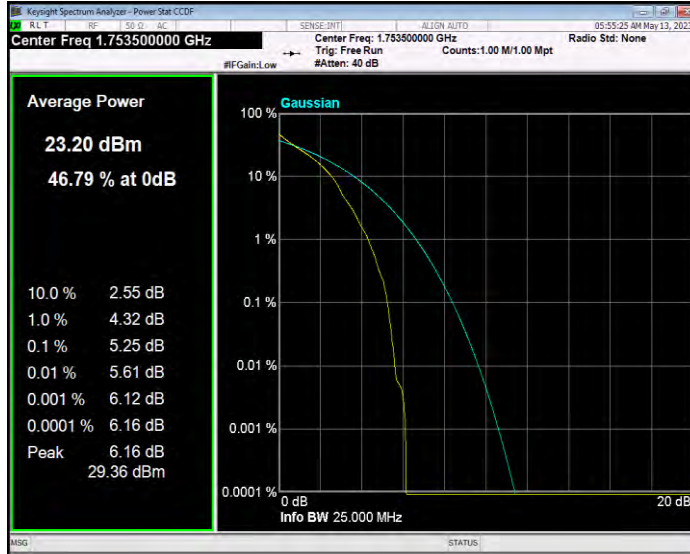

Band4 QPSK BW=3MHz Channel=19965 RB Size=1 Position=#0

Band4 QPSK BW=3MHz Channel=20175 RB Size=1 Position=#0

Band4 QPSK BW=3MHz Channel=20385 RB Size=1 Position=#0

Band4 QPSK BW=5MHz Channel=19975 RB Size=1 Position=#0