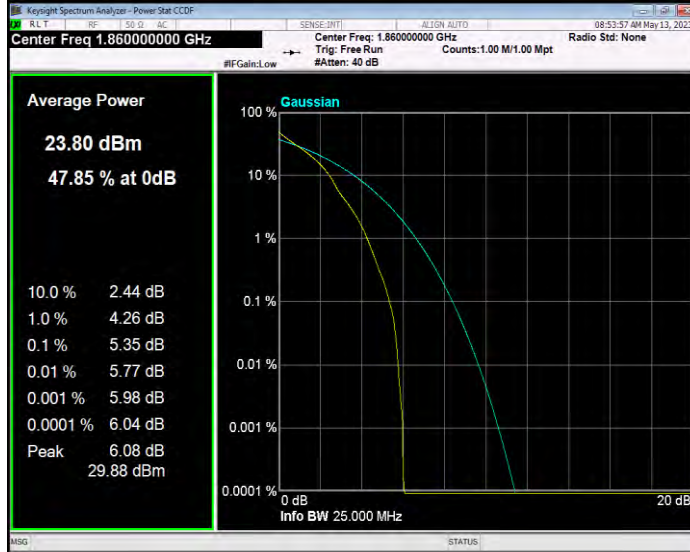

Band25 QPSK BW=20MHz Channel=26140 RB Size=1 Position=#0