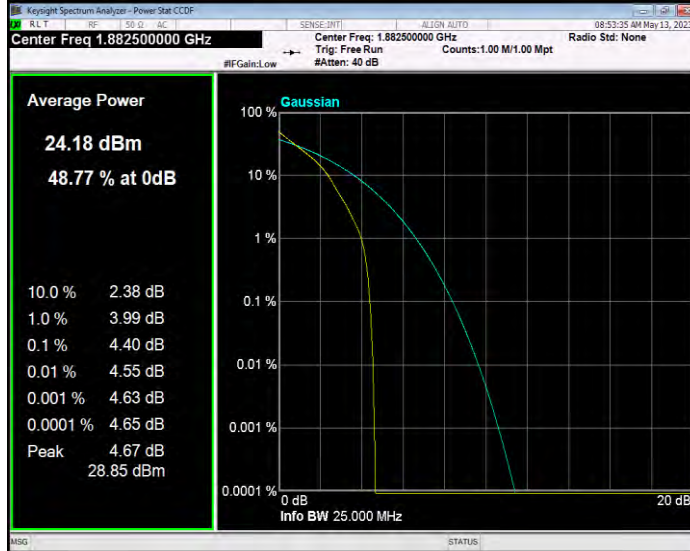

Band25 QPSK BW=10MHz Channel=26365 RB Size=1 Position=#0

Band25 QPSK BW=10MHz Channel=26640 RB Size=1 Position=#0

Band25 QPSK BW=15MHz Channel=26115 RB Size=1 Position=#0

Band25 QPSK BW=15MHz Channel=26365 RB Size=1 Position=#0