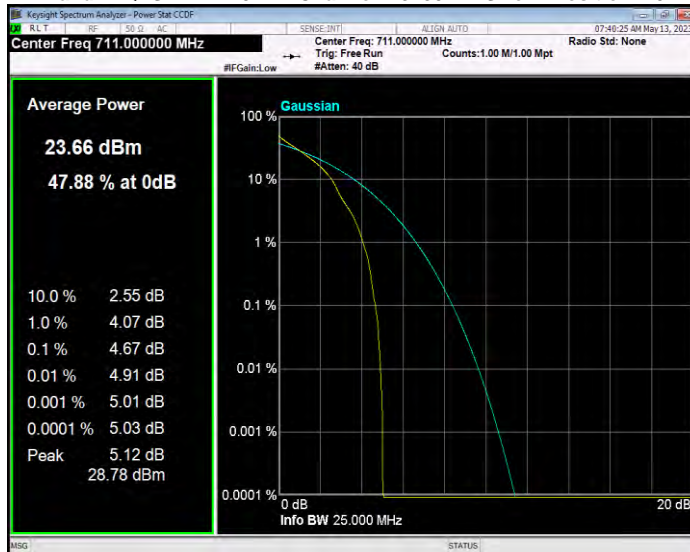

Band12 QPSK BW=1.4MHz Channel=23173 RB Size=1 Position=#0

Band12 QPSK BW=10MHz Channel=23060 RB Size=1 Position=#0

Band12 QPSK BW=10MHz Channel=23095 RB Size=1 Position=#0

Band12 QPSK BW=10MHz Channel=23130 RB Size=1 Position=#0