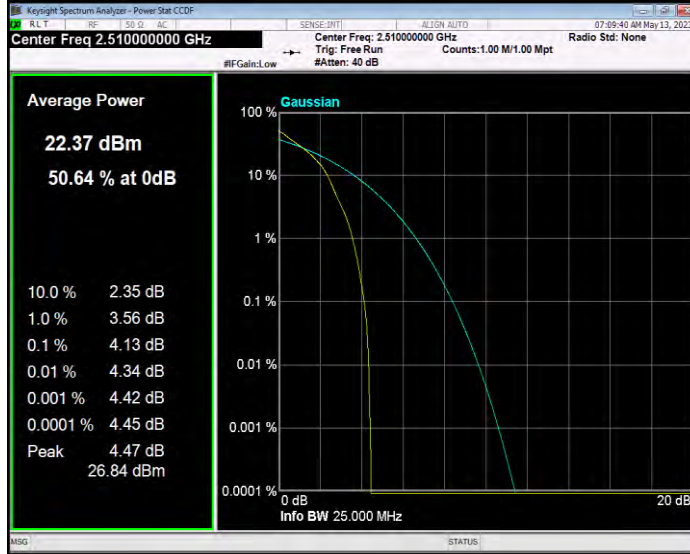

Band7 QPSK BW=20MHz Channel=20850 RB Size=1 Position=#0