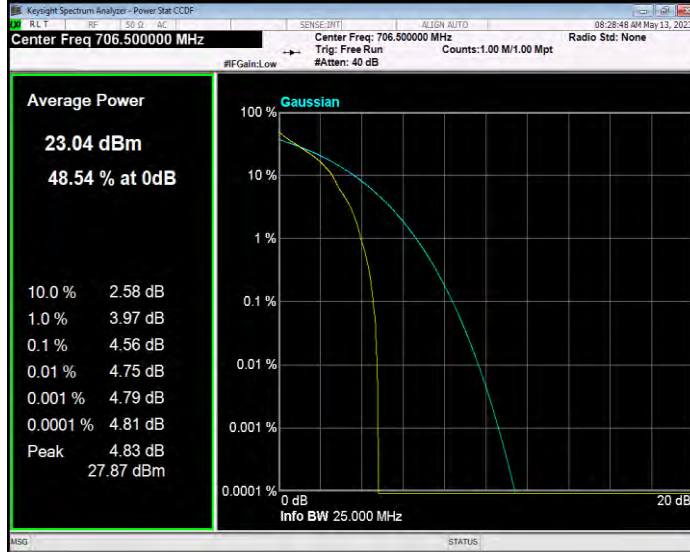

Band17 QPSK BW=10MHz Channel=23780 RB Size=1 Position=#0

Band17 QPSK BW=10MHz Channel=23790 RB Size=1 Position=#0

Band17 QPSK BW=10MHz Channel=23800 RB Size=1 Position=#0

Band17 QPSK BW=5MHz Channel=23755 RB Size=1 Position=#0