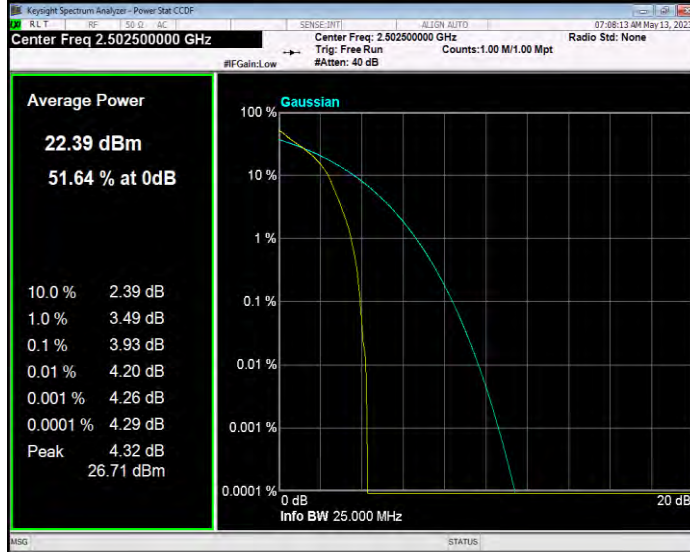

Band7 QPSK BW=20MHz Channel=20850 RB Size=1 Position=#0

Band7 QPSK BW=20MHz Channel=21100 RB Size=1 Position=#0

Band7 QPSK BW=20MHz Channel=21350 RB Size=1 Position=#0

Band7 QPSK BW=5MHz Channel=20775 RB Size=1 Position=#0