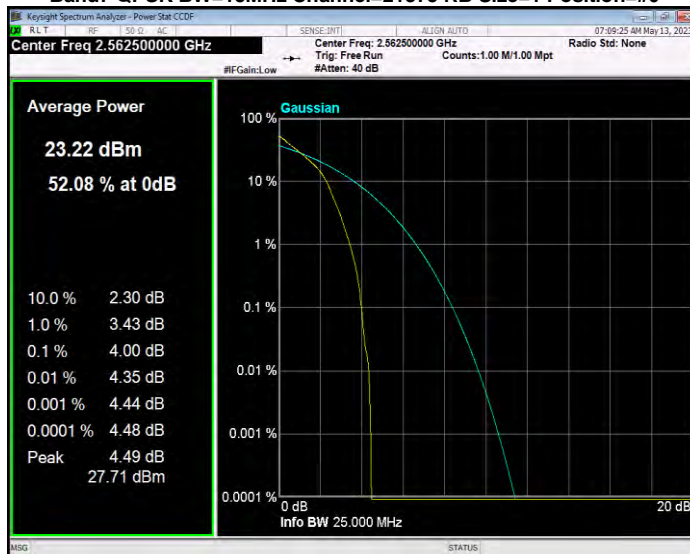

Band7 QPSK BW=10MHz Channel=21400 RB Size=1 Position=#0

Band7 QPSK BW=15MHz Channel=20825 RB Size=1 Position=#0

Band7 QPSK BW=15MHz Channel=21100 RB Size=1 Position=#0

Band7 QPSK BW=15MHz Channel=21375 RB Size=1 Position=#0