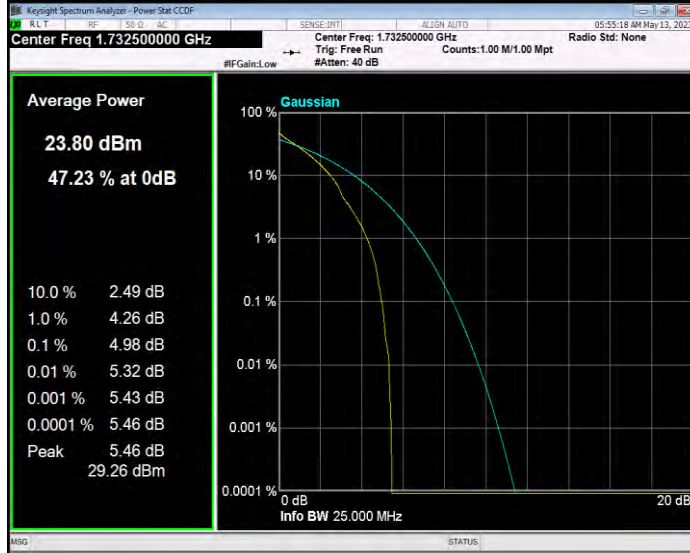

Band4 QPSK BW=3MHz Channel=19965 RB Size=1 Position=#0

Band4 QPSK BW=3MHz Channel=20175 RB Size=1 Position=#0

Band4 QPSK BW=3MHz Channel=20385 RB Size=1 Position=#0

Band4 QPSK BW=5MHz Channel=19975 RB Size=1 Position=#0