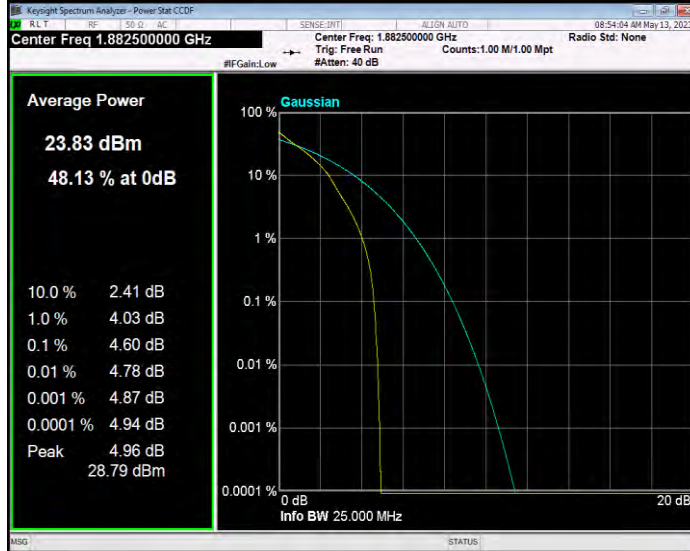

Band25 QPSK BW=20MHz Channel=26365 RB Size=1 Position=#0