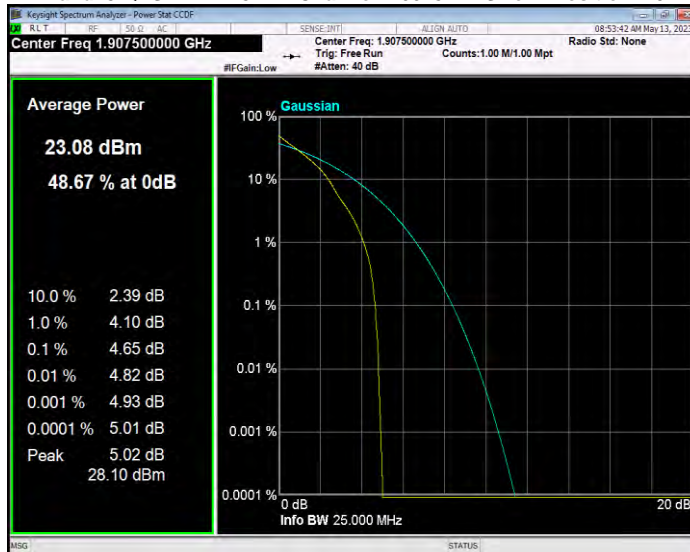

Band25 QPSK BW=15MHz Channel=26615 RB Size=1 Position=#0