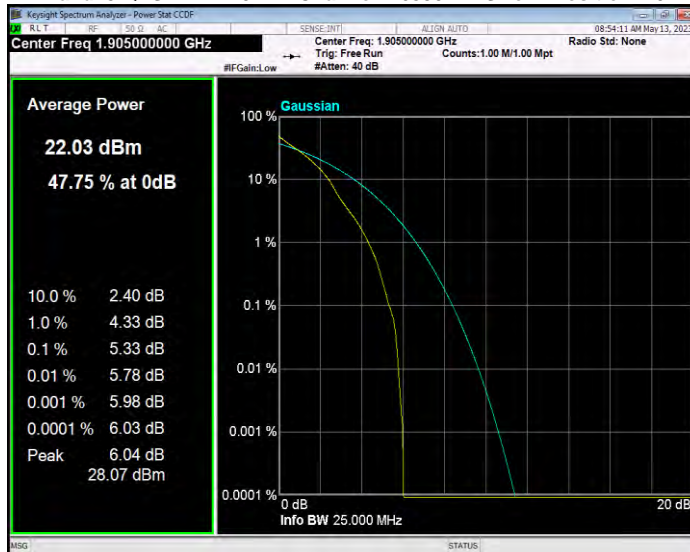

Band25 QPSK BW=15MHz Channel=26615 RB Size=1 Position=#0

Band25 QPSK BW=20MHz Channel=26140 RB Size=1 Position=#0

Band25 QPSK BW=20MHz Channel=26365 RB Size=1 Position=#0

Band25 QPSK BW=20MHz Channel=26590 RB Size=1 Position=#0