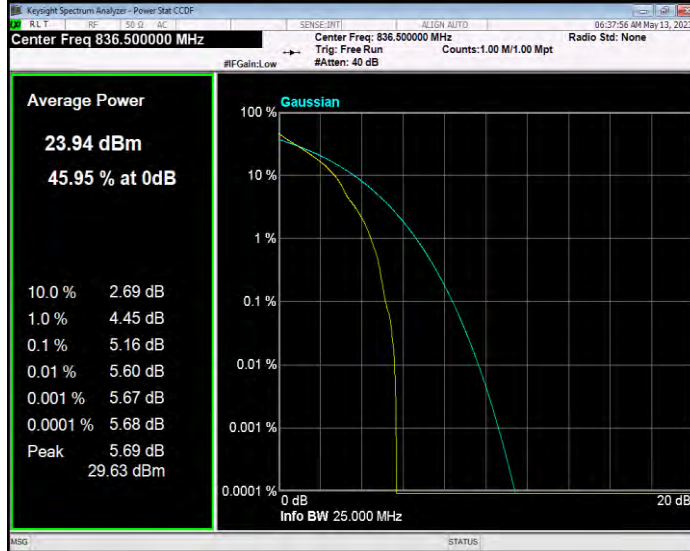

Band5 QPSK BW=3MHz Channel=20525 RB Size=1 Position=#0