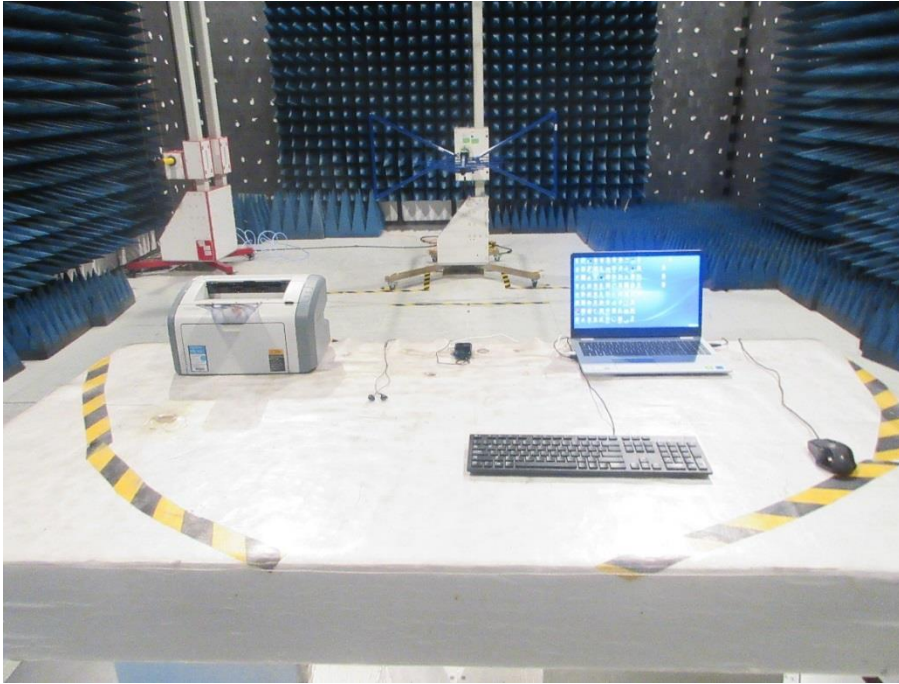

Jelly 2E _JBP Setup photo

RE (Below 1GHz)

RE (Above 1GHz)

CE