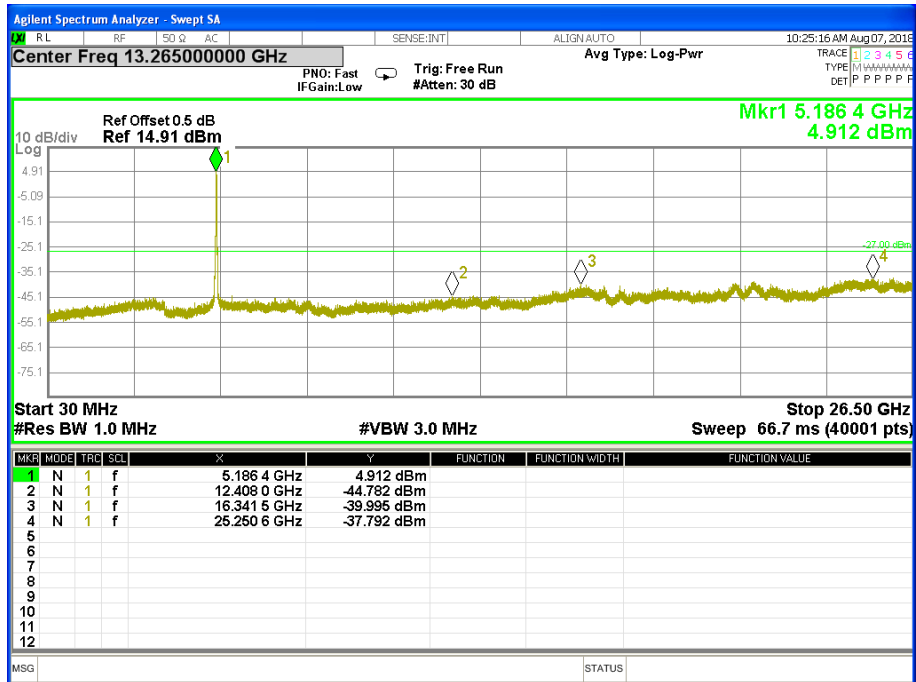

Band I (5.15-5.25GHz) 802.11n(HT40)

TX Spurious Emissions 802.11n(HT40) Mode CH 38