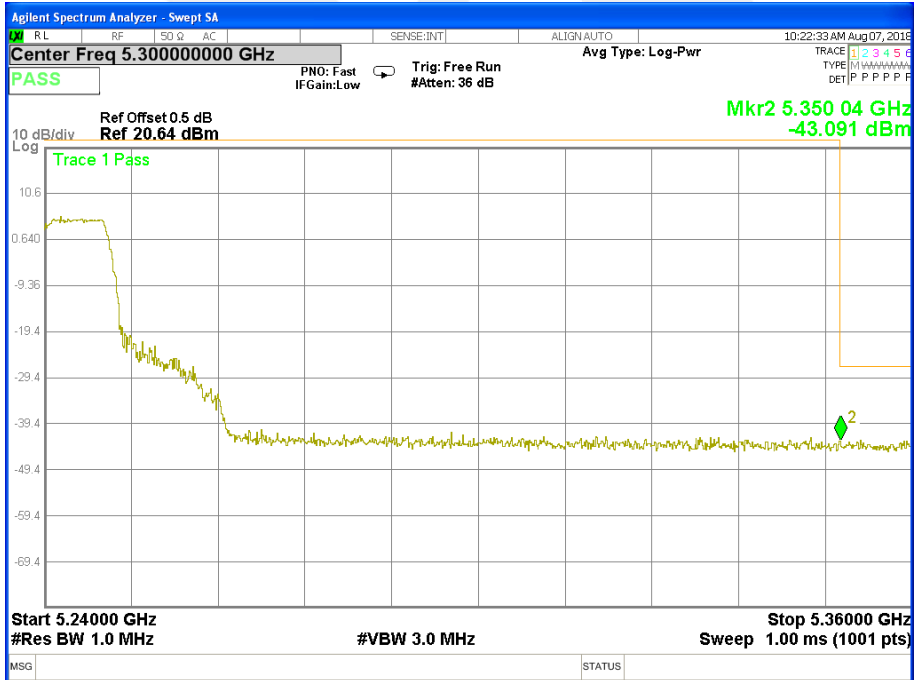

TX Band edge 802.11n(HT20) Mode CH 48