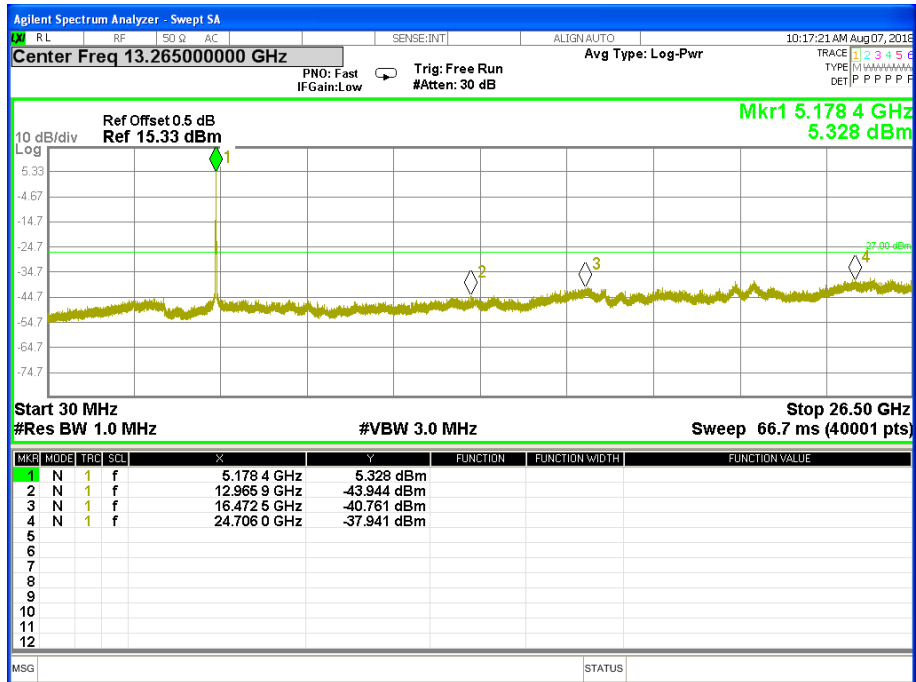

### TX Spurious Emissions 802.11a Mode CH 40

TX Spurious Emissions 802.11a Mode CH 48

Band edge

### TX Band edge 802.11a Mode CH 36

### TX Band edge 802.11a Mode CH 48

**Band I (5.15-5.25GHz) 802.11n(HT20)**

**TX Spurious Emissions 802.11n(HT20) Mode CH 36**

**TX Spurious Emissions 802.11n(HT20) Mode CH 40**

TX Spurious Emissions 802.11n(HT20) Mode CH 48