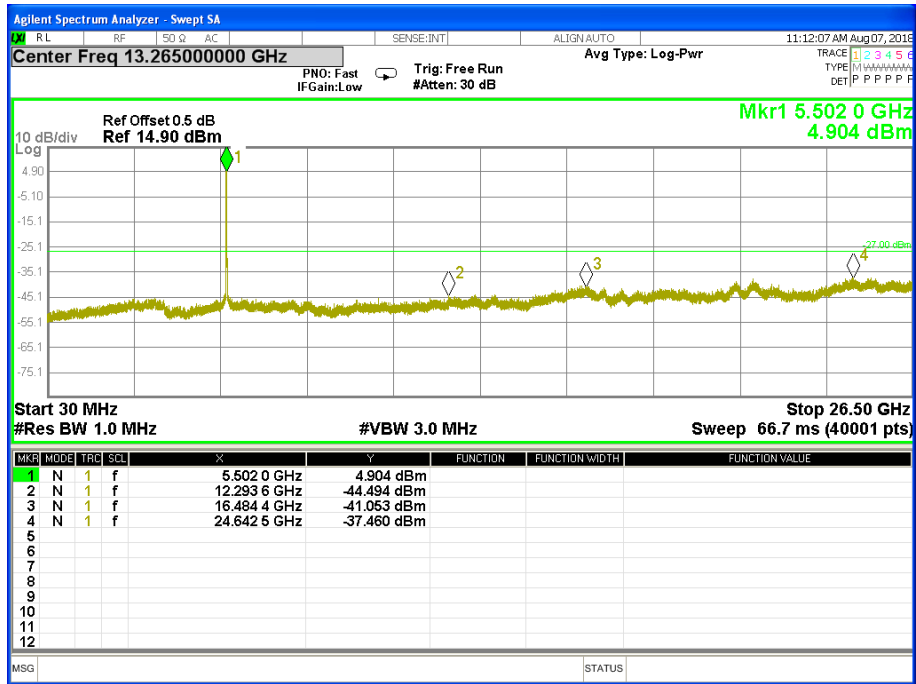

### TX Band edge 802.11a Mode CH 100

### TX Band edge 802.11a Mode CH 140

Band III (5.470-5.725GHz) 802.11n(HT20)

TX Spurious Emissions 802.11n(HT20) Mode CH 100

TX Spurious Emissions 802.11n(HT20) Mode CH 116

TX Spurious Emissions 802.11n(HT20) Mode CH 140