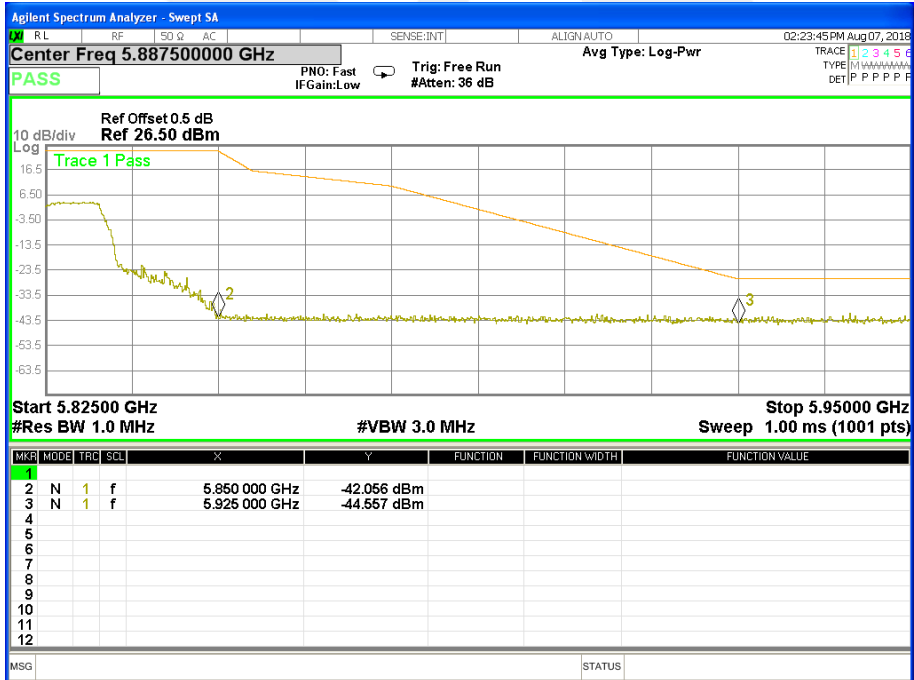

#### TX Spurious Emissions 802.11a Mode CH 157

TX Spurious Emissions 802.11a Mode CH 165

Band edge

TX Band edge 802.11a Mode CH 149

TX Band edge 802.11a Mode CH 165

Band IV (5.725-5.85GHz) 802.11n(HT20)

TX Spurious Emissions 802.11n(HT20) Mode CH 149