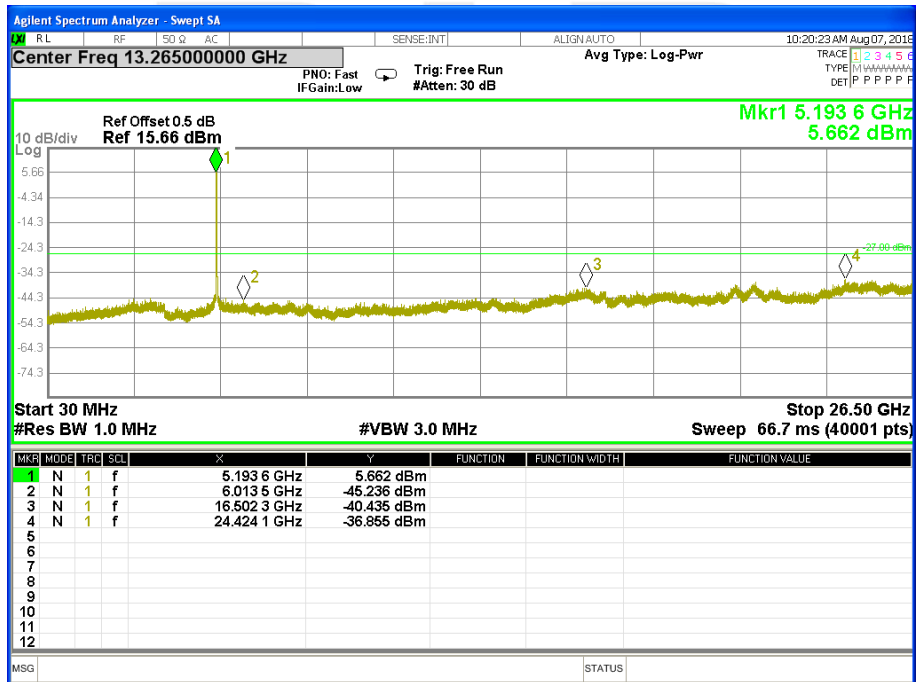

### TX Band edge 802.11a Mode CH 36

### TX Band edge 802.11a Mode CH 48

**Band I (5.15-5.25GHz) 802.11n(HT20)**

**TX Spurious Emissions 802.11n(HT20) Mode CH 36**

**TX Spurious Emissions 802.11n(HT20) Mode CH 40**

TX Spurious Emissions 802.11n(HT20) Mode CH 48

Band edge

TX Band edge 802.11n(HT20) Mode CH 36

TX Band edge 802.11n(HT20) Mode CH 48