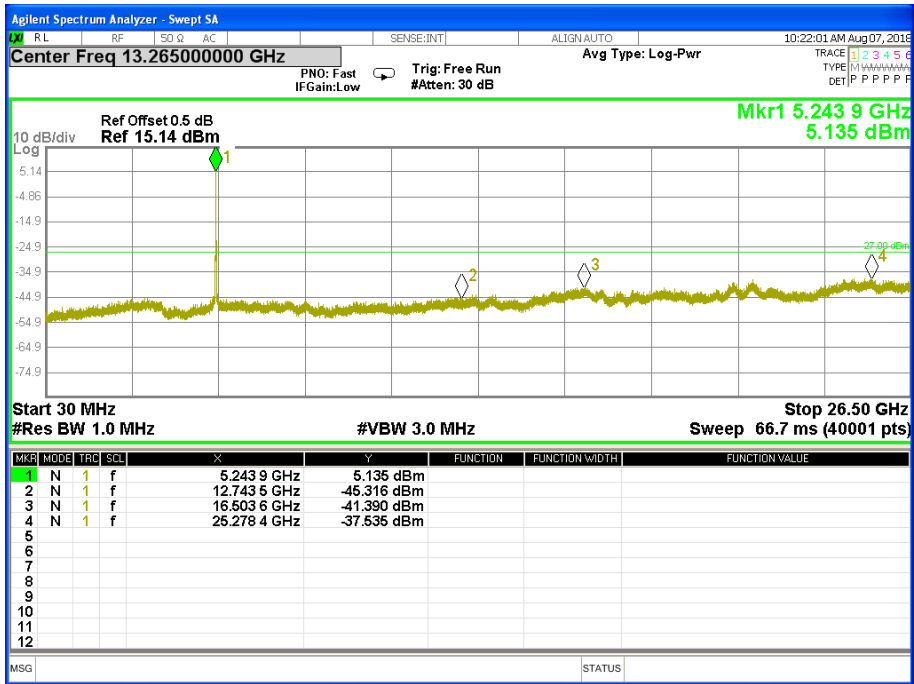

### TX Band edge 802.11a Mode CH 48

**Band I (5.15-5.25GHz) 802.11n(HT20)**

**TX Spurious Emissions 802.11n(HT20) Mode CH 36**

**TX Spurious Emissions 802.11n(HT20) Mode CH 40**

TX Spurious Emissions 802.11n(HT20) Mode CH 48

Band edge

TX Band edge 802.11n(HT20) Mode CH 36

TX Band edge 802.11n(HT20) Mode CH 48