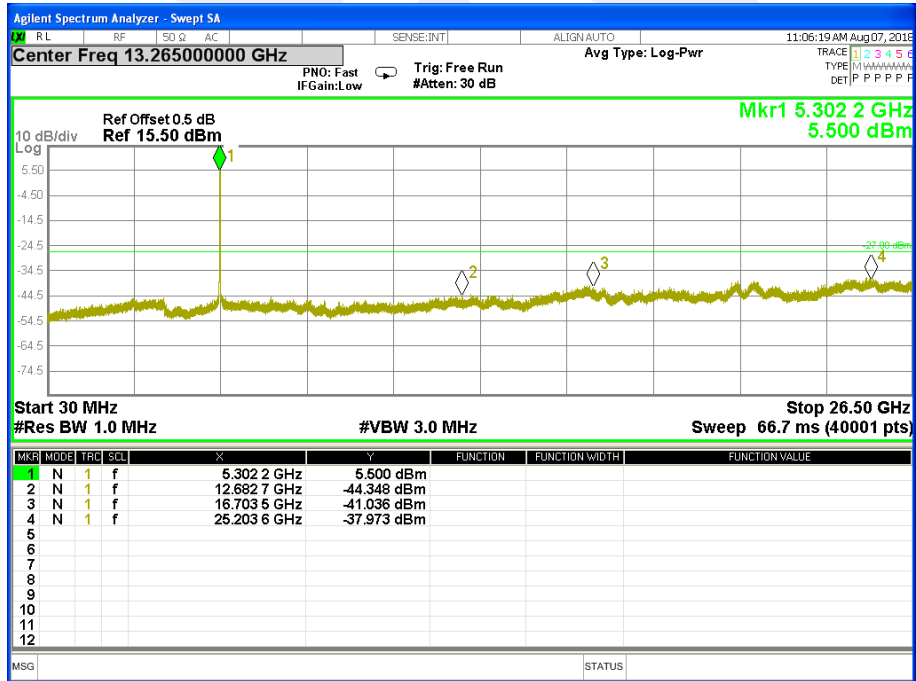

### TX Spurious Emissions /802.11n(HT40) Mode CH 46

Band edge

TX Band edge 802.11n(HT40) Mode CH 38

TX Band edge 802.11n(HT40) Mode CH 46

**Band II (5.25-5.35GHz) 802.11a**

**TX Spurious Emissions 802.11a Mode CH 52**

**TX Spurious Emissions 802.11a Mode CH 60**

TX Spurious Emissions 802.11a Mode CH 64

Band edge

TX Band edge 802.11a Mode CH 52

TX Band edge 802.11a Mode CH 64