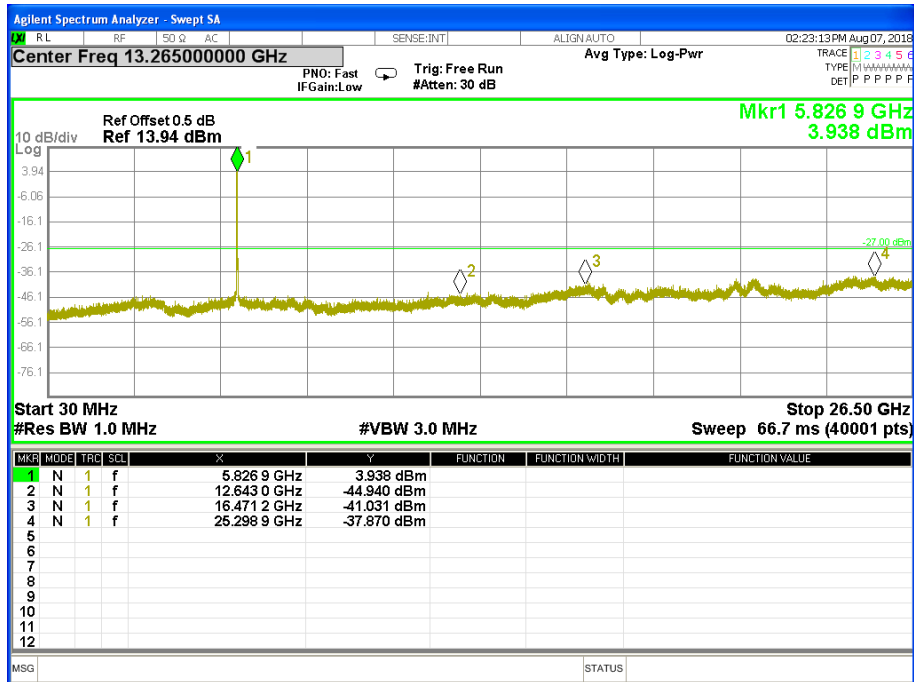

### Band IV (5.725-5.85GHz) 802.11a

#### TX Spurious Emissions 802.11a Mode CH 149

#### TX Spurious Emissions 802.11a Mode CH 157

TX Spurious Emissions 802.11a Mode CH 165

Band edge

TX Band edge 802.11a Mode CH 149

TX Band edge 802.11a Mode CH 165

Band IV (5.725-5.85GHz) 802.11n(HT20)

TX Spurious Emissions 802.11n(HT20) Mode CH 149