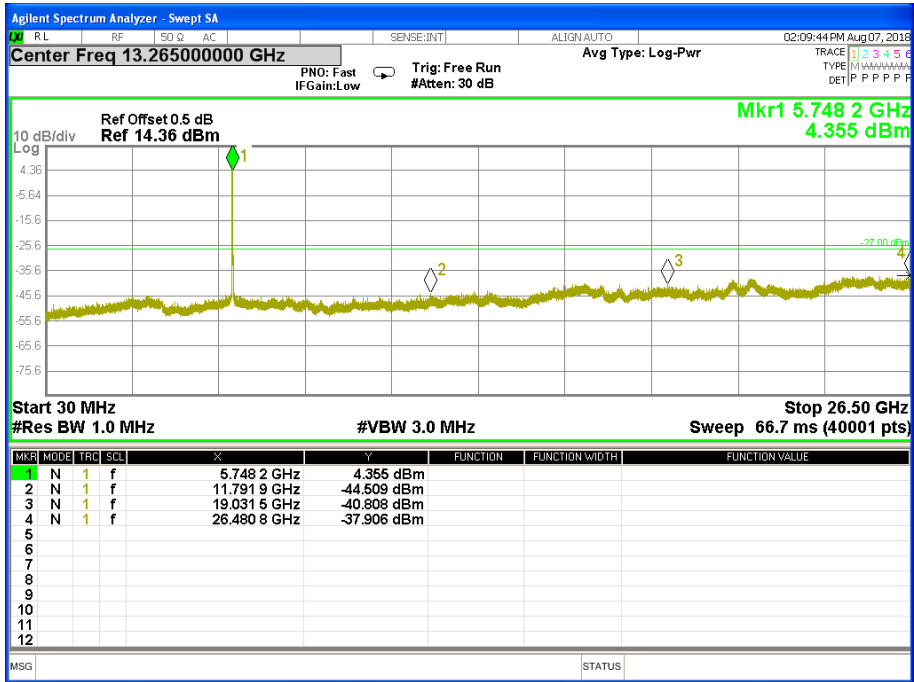

#### TX Spurious Emissions 802.11a Mode CH 157

TX Spurious Emissions 802.11a Mode CH 165

Band edge

TX Band edge 802.11a Mode CH 149

TX Band edge 802.11a Mode CH 165

Band IV (5.725-5.85GHz) 802.11n(HT20)

TX Spurious Emissions 802.11n(HT20) Mode CH 149