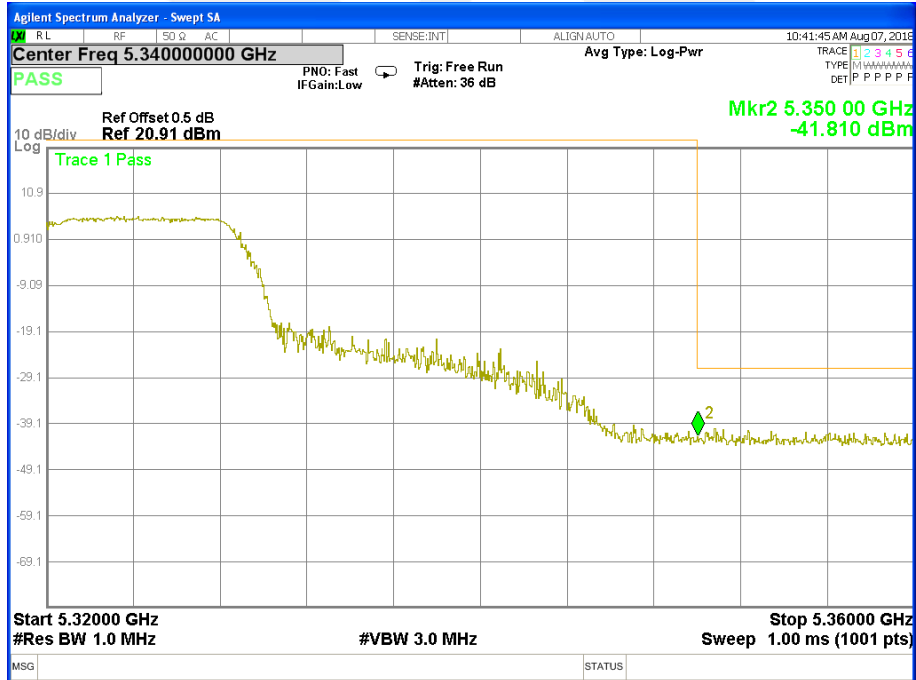

### TX Spurious Emissions 802.11n(HT20) Mode CH 52

### TX Spurious Emissions 802.11n(HT20) Mode CH 60

TX Spurious Emissions 802.11n(HT20) Mode CH 64

Band edge

TX Band edge 802.11n(HT20) Mode CH 52

TX Band edge 802.11n(HT20) Mode CH 64