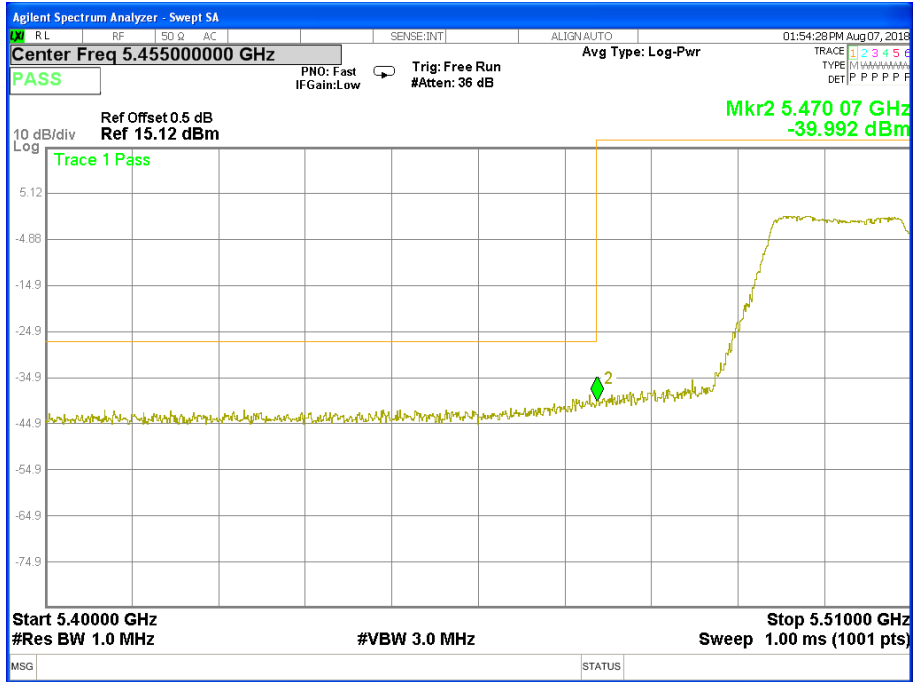

### TX Spurious Emissions 802.11n(HT40) Mode CH 110

TX Spurious Emissions 802.11n(HT40) Mode CH 134

Band edge

TX Band edge 802.11n(HT40) Mode CH 102

TX Band edge 802.11n(HT40) Mode CH 134

### Band IV (5.725-5.85GHz) 802.11a