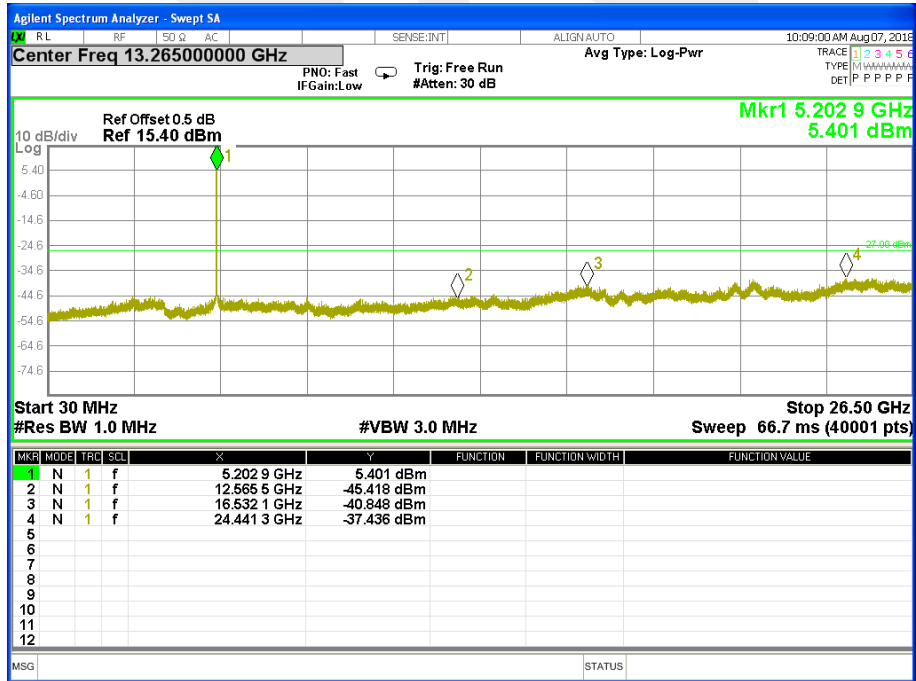

### Band I (5.15-5.25GHz) 802.11a

### TX Spurious Emissions 802.11a Mode CH 36

### TX Spurious Emissions 802.11a Mode CH 40

TX Spurious Emissions 802.11a Mode CH 48

Band edge