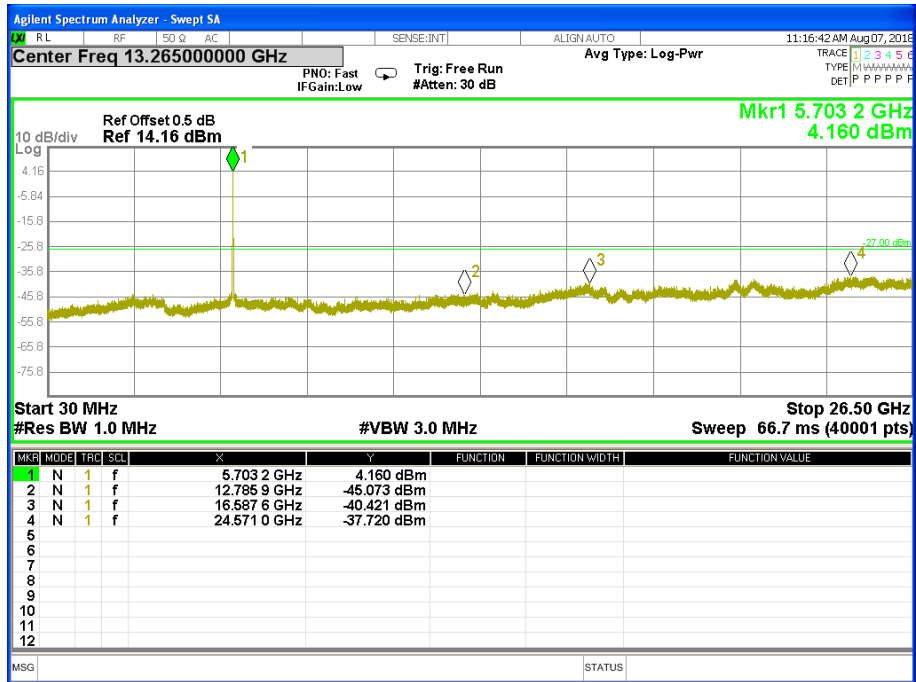

### TX Band edge 802.11a Mode CH 100

### TX Band edge 802.11a Mode CH 140

Band III (5.470-5.725GHz) 802.11n(HT20)

TX Spurious Emissions 802.11n(HT20) Mode CH 100

TX Spurious Emissions 802.11n(HT20) Mode CH 116

TX Spurious Emissions 802.11n(HT20) Mode CH 140

Band edge

TX Band edge 802.11n(HT20) Mode CH 100

TX Band edge /802.11n(HT20) Mode CH 140