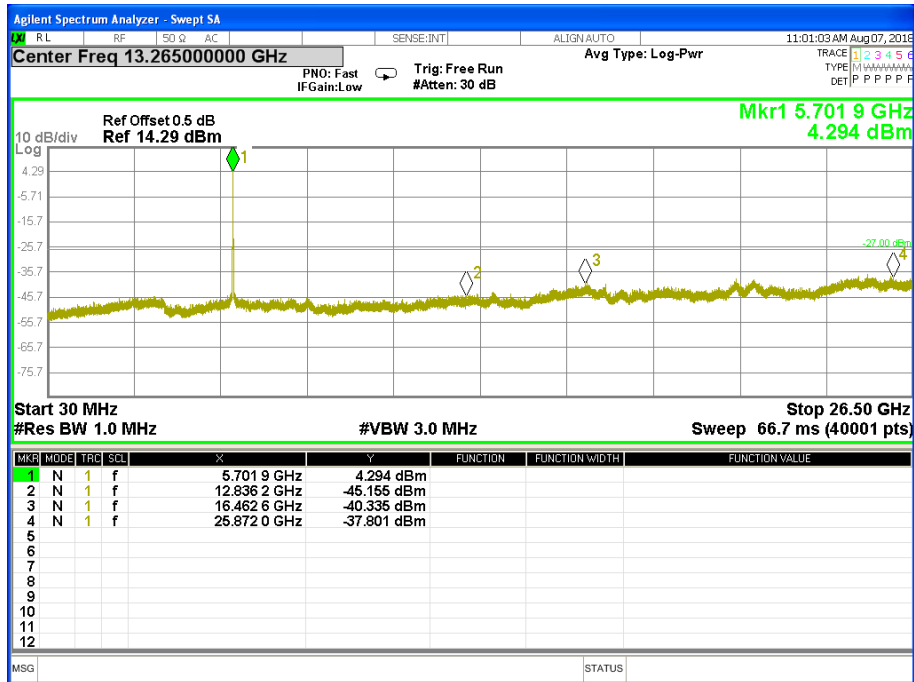

### TX Spurious Emissions 802.11a Mode CH 100

### TX Spurious Emissions 802.11a Mode CH 116

TX Spurious Emissions 802.11a Mode CH 140

Band edge

### TX Band edge 802.11a Mode CH 100