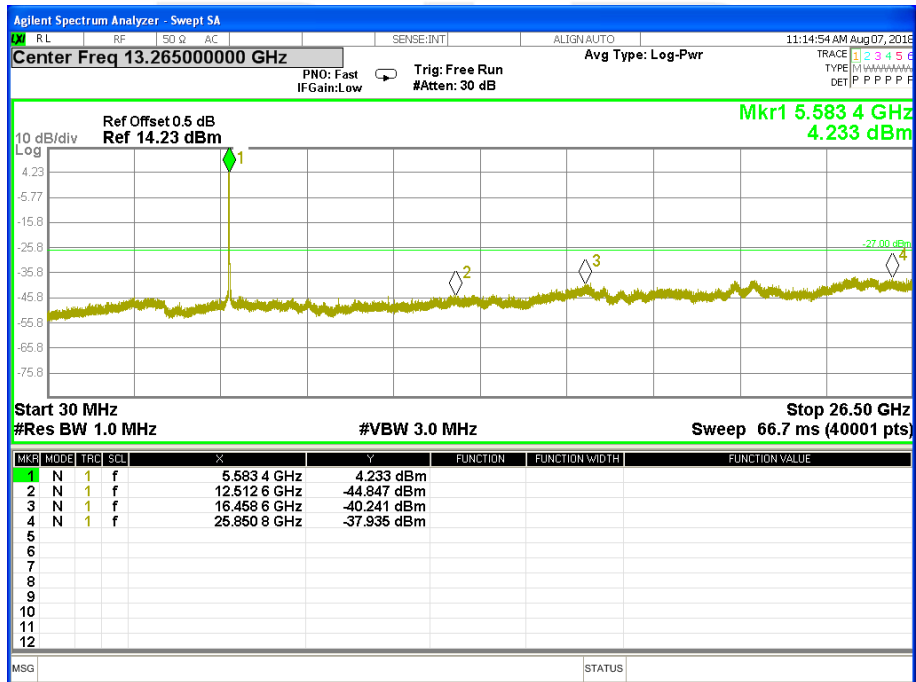

### TX Band edge 802.11a Mode CH 100

### TX Band edge 802.11a Mode CH 140

Band III (5.470-5.725GHz) 802.11n(HT20)

TX Spurious Emissions 802.11n(HT20) Mode CH 100

TX Spurious Emissions 802.11n(HT20) Mode CH 116

TX Spurious Emissions 802.11n(HT20) Mode CH 140

Band edge

TX Band edge 802.11n(HT20) Mode CH 100

TX Band edge /802.11n(HT20) Mode CH 140