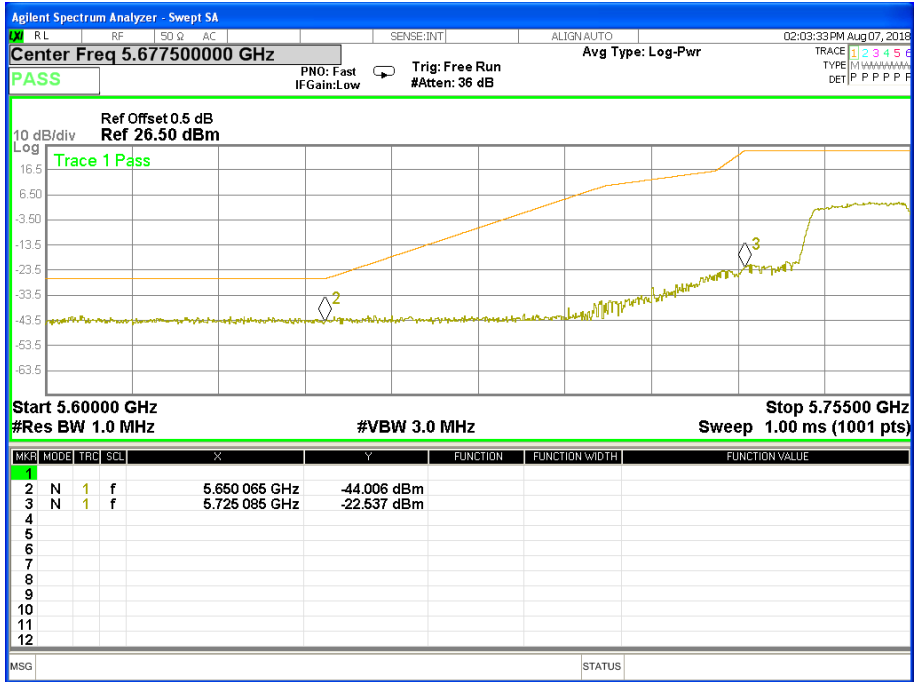

#### TX Spurious Emissions 802.11n(HT40) Mode CH 159

Band edge

TX Band edge 802.11n(HT40) Mode CH 151

TX Band edge 802.11n(HT40) Mode CH 159