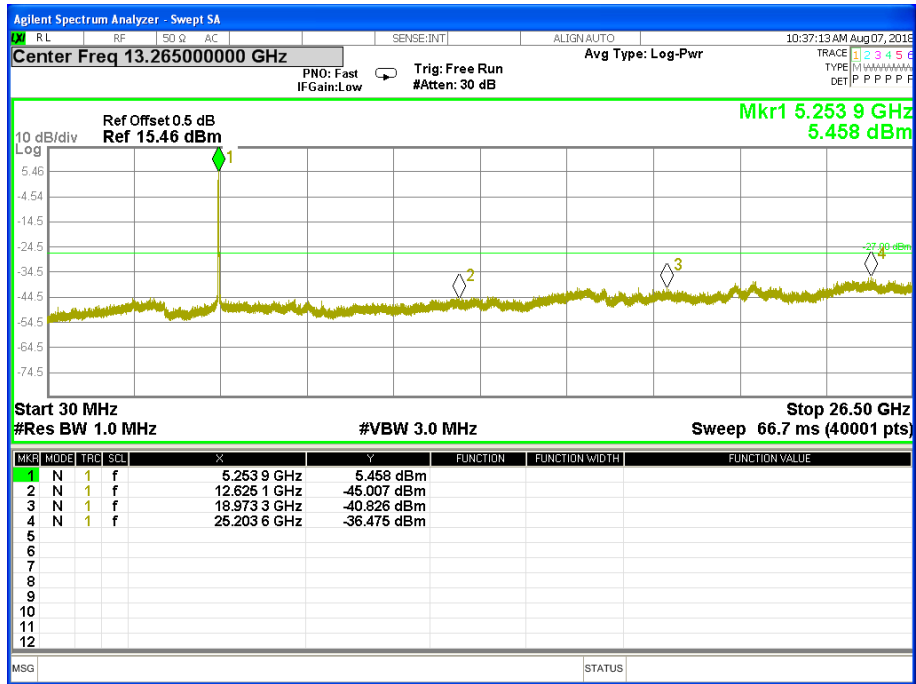

Band II (5.25-5.35GHz) 802.11n(HT20)

TX Spurious Emissions 802.11n(HT20) Mode CH 52