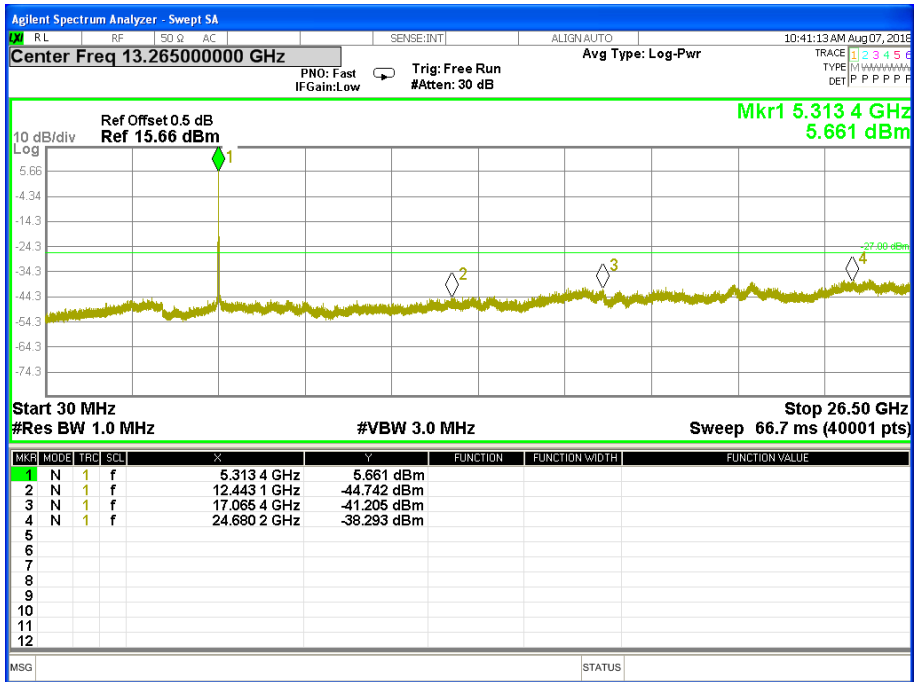

### TX Spurious Emissions 802.11n(HT20) Mode CH 52

### TX Spurious Emissions 802.11n(HT20) Mode CH 60

TX Spurious Emissions 802.11n(HT20) Mode CH 64

Band edge

TX Band edge 802.11n(HT20) Mode CH 52

TX Band edge 802.11n(HT20) Mode CH 64