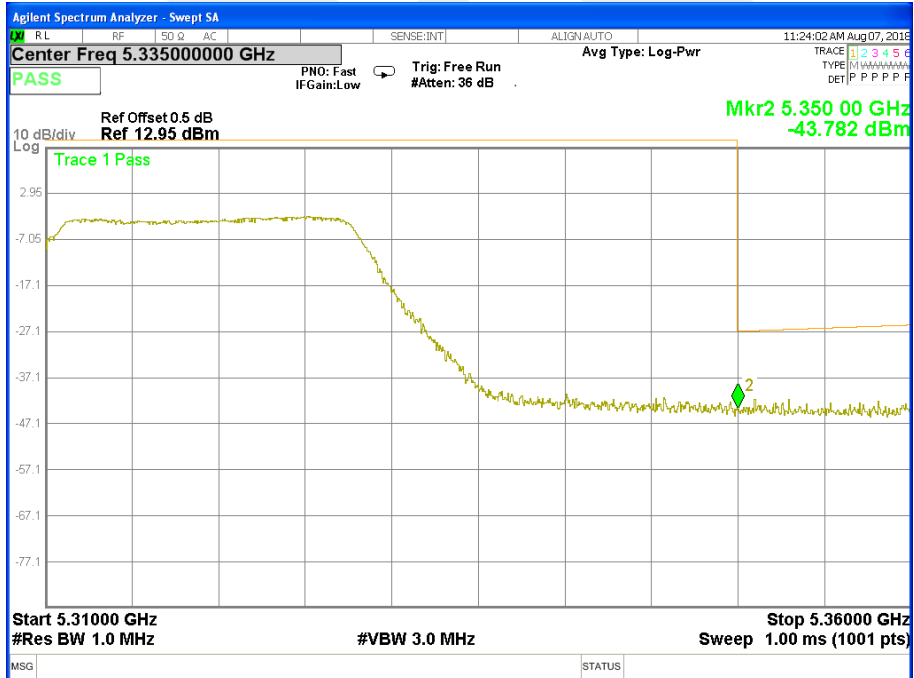

#### TX Spurious Emissions 802.11n(HT40) Mode CH 62

Band edge

TX Band edge 802.11n(HT40) Mode CH 54

TX Band edge 802.11n(HT40) Mode CH 62