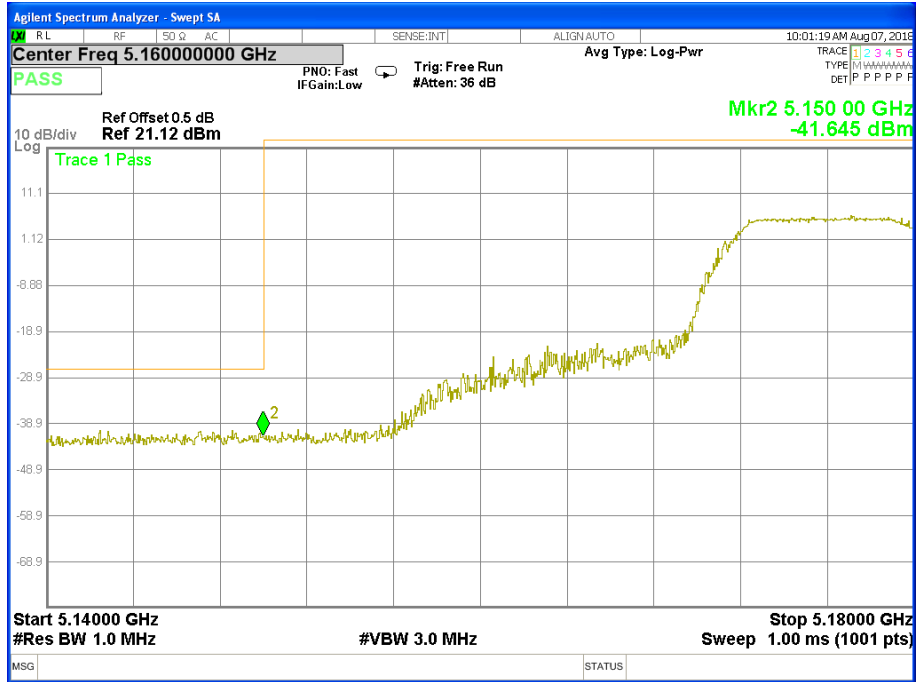

### TX Spurious Emissions 802.11a Mode CH 36

### TX Spurious Emissions 802.11a Mode CH 40

TX Spurious Emissions 802.11a Mode CH 48

Band edge

### TX Band edge 802.11a Mode CH 36