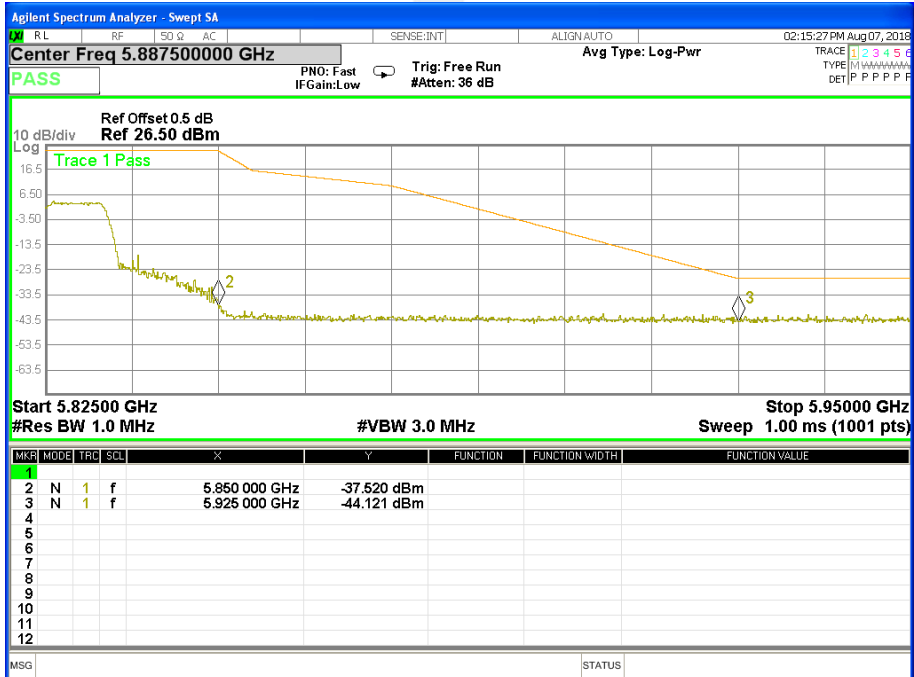

#### TX Spurious Emissions 802.11a Mode CH 157

TX Spurious Emissions 802.11a Mode CH 165

Band edge

TX Band edge 802.11a Mode CH 149

TX Band edge 802.11a Mode CH 165

Band IV (5.725-5.85GHz) 802.11n(HT20)

TX Spurious Emissions 802.11n(HT20) Mode CH 149

TX Spurious Emissions 802.11n(HT20) Mode CH 157

TX Spurious Emissions 802.11n(HT20) Mode CH 165

Band edge

TX Band edge 802.11n(HT20) Mode CH 149

TX Band edge 802.11n(HT20) Mode CH 165

### Band IV (5.725-5.85GHz) 802.11n(HT40)