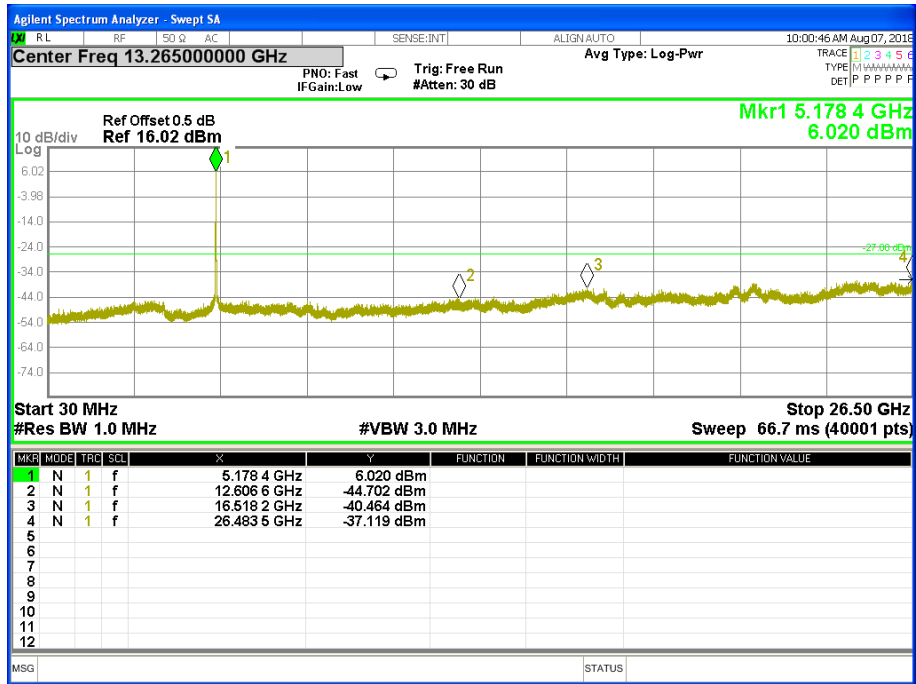

### Band I (5.15-5.25GHz) 802.11a

### TX Spurious Emissions 802.11a Mode CH 36

### TX Spurious Emissions 802.11a Mode CH 40

TX Spurious Emissions 802.11a Mode CH 48

Band edge