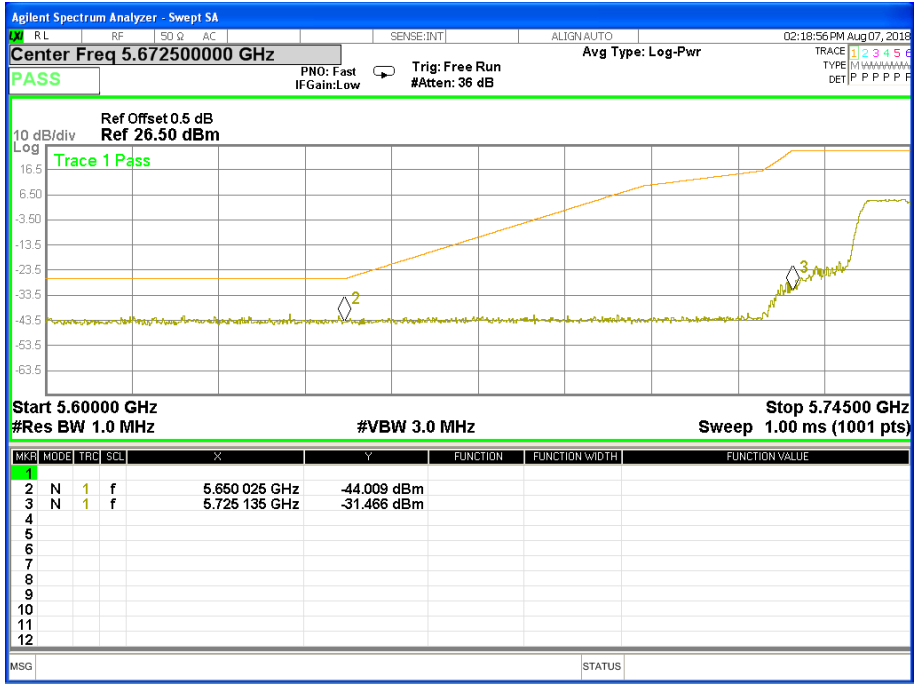

#### TX Spurious Emissions 802.11a Mode CH 157

TX Spurious Emissions 802.11a Mode CH 165

Band edge

TX Band edge 802.11a Mode CH 149

TX Band edge 802.11a Mode CH 165

Band IV (5.725-5.85GHz) 802.11n(HT20)

TX Spurious Emissions 802.11n(HT20) Mode CH 149