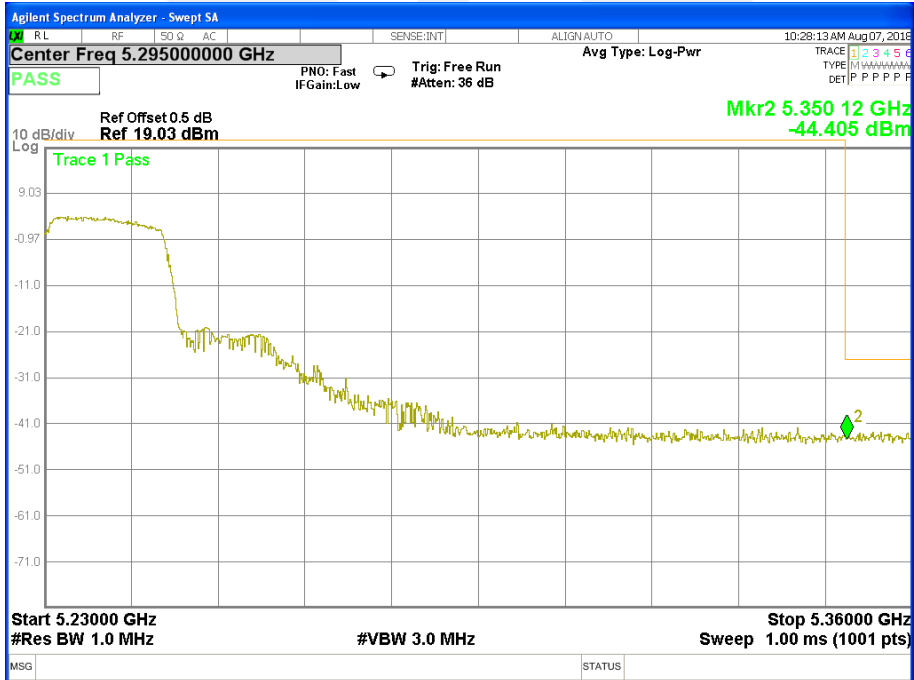

### TX Spurious Emissions 802.11n(HT40) Mode CH 38

### TX Spurious Emissions /802.11n(HT40) Mode CH 46

Band edge

TX Band edge 802.11n(HT40) Mode CH 38

TX Band edge 802.11n(HT40) Mode CH 46

**Band II (5.25-5.35GHz) 802.11a**

**TX Spurious Emissions 802.11a Mode CH 52**

**TX Spurious Emissions 802.11a Mode CH 60**

TX Spurious Emissions 802.11a Mode CH 64

Band edge

TX Band edge 802.11a Mode CH 52

TX Band edge 802.11a Mode CH 64