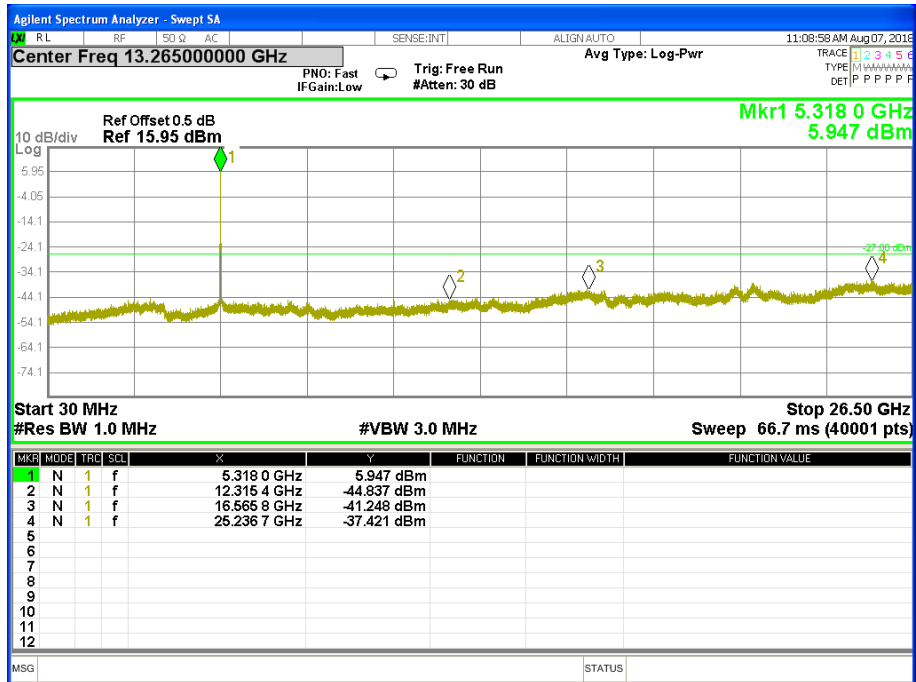

### TX Spurious Emissions /802.11n(HT40) Mode CH 46

Band edge

TX Band edge 802.11n(HT40) Mode CH 38

TX Band edge 802.11n(HT40) Mode CH 46

**Band II (5.25-5.35GHz) 802.11a**

**TX Spurious Emissions 802.11a Mode CH 52**

**TX Spurious Emissions 802.11a Mode CH 60**

TX Spurious Emissions 802.11a Mode CH 64

Band edge

TX Band edge 802.11a Mode CH 52

TX Band edge 802.11a Mode CH 64