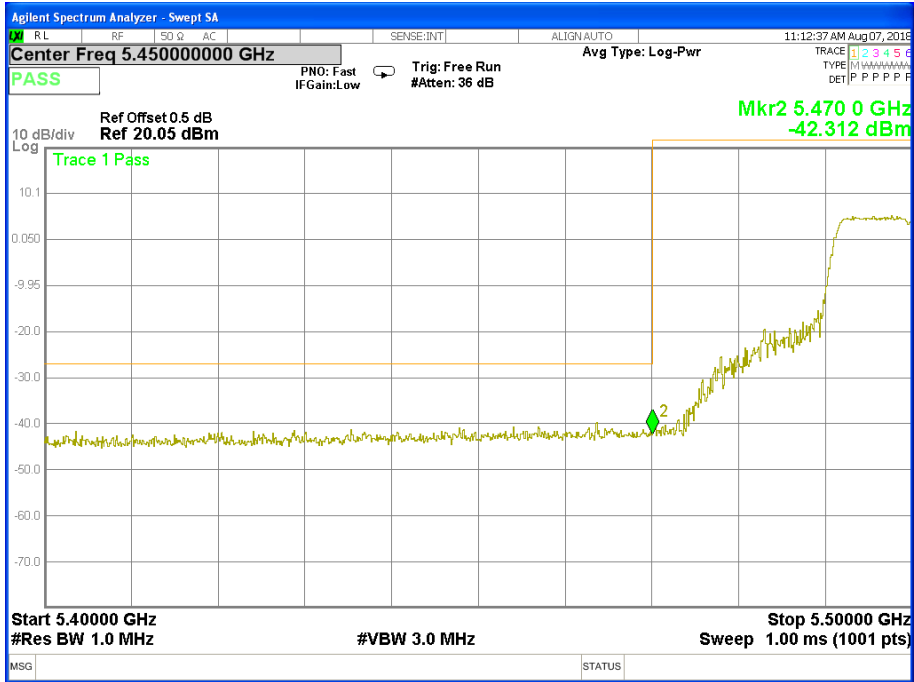

### TX Band edge 802.11a Mode CH 100

### TX Band edge 802.11a Mode CH 140

Band III (5.470-5.725GHz) 802.11n(HT20)

TX Spurious Emissions 802.11n(HT20) Mode CH 100

TX Spurious Emissions 802.11n(HT20) Mode CH 116

TX Spurious Emissions 802.11n(HT20) Mode CH 140

Band edge

TX Band edge 802.11n(HT20) Mode CH 100

TX Band edge /802.11n(HT20) Mode CH 140