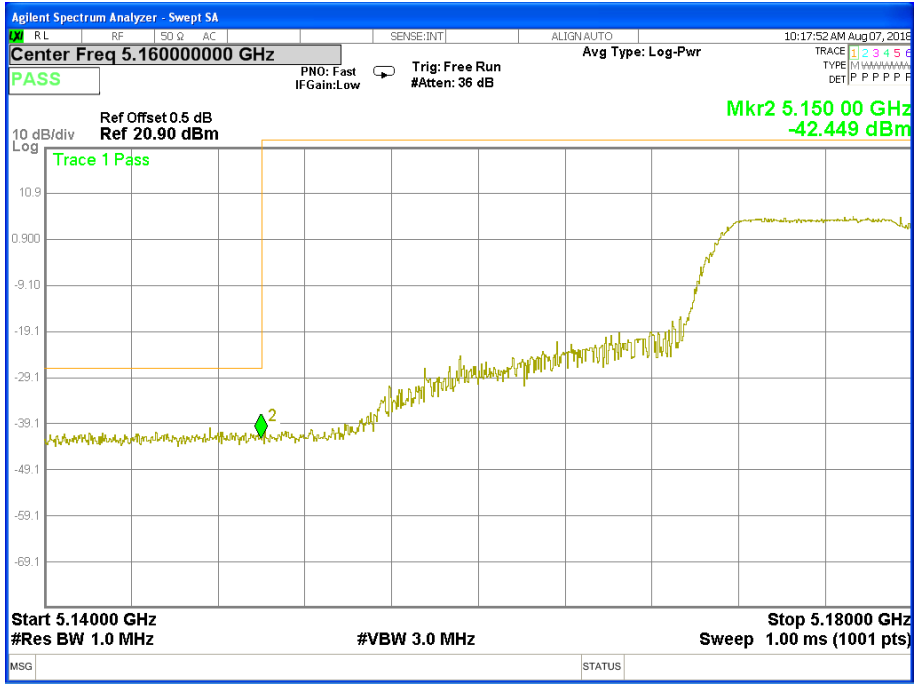

### TX Band edge 802.11a Mode CH 48

**Band I (5.15-5.25GHz) 802.11n(HT20)**

**TX Spurious Emissions 802.11n(HT20) Mode CH 36**

**TX Spurious Emissions 802.11n(HT20) Mode CH 40**

TX Spurious Emissions 802.11n(HT20) Mode CH 48

Band edge

TX Band edge 802.11n(HT20) Mode CH 36

TX Band edge 802.11n(HT20) Mode CH 48