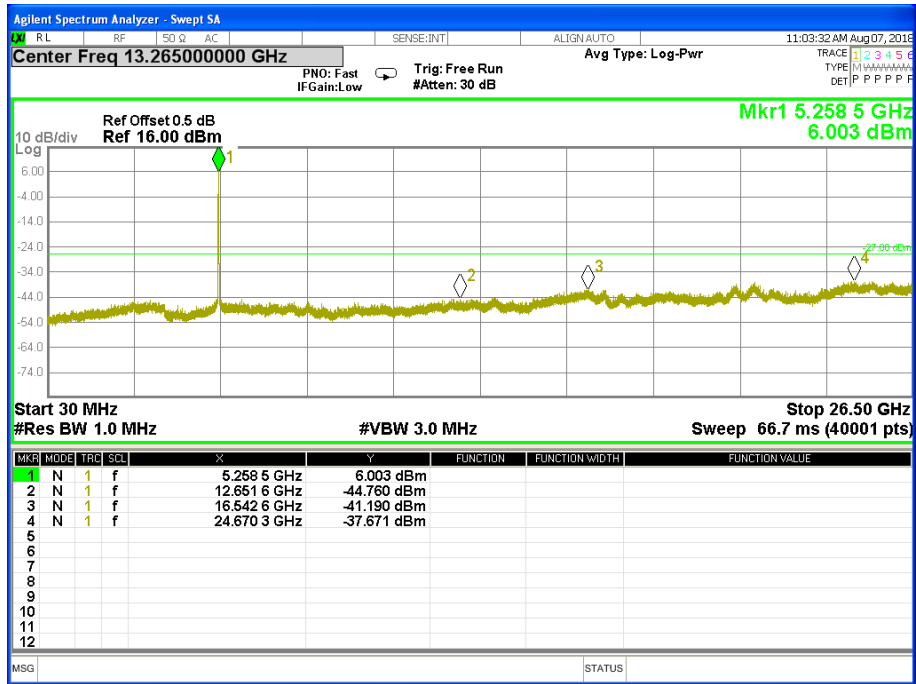

### TX Spurious Emissions /802.11n(HT40) Mode CH 46

Band edge

TX Band edge 802.11n(HT40) Mode CH 38

TX Band edge 802.11n(HT40) Mode CH 46

**Band II (5.25-5.35GHz) 802.11a**

**TX Spurious Emissions 802.11a Mode CH 52**

**TX Spurious Emissions 802.11a Mode CH 60**

TX Spurious Emissions 802.11a Mode CH 64

Band edge

TX Band edge 802.11a Mode CH 52

TX Band edge 802.11a Mode CH 64