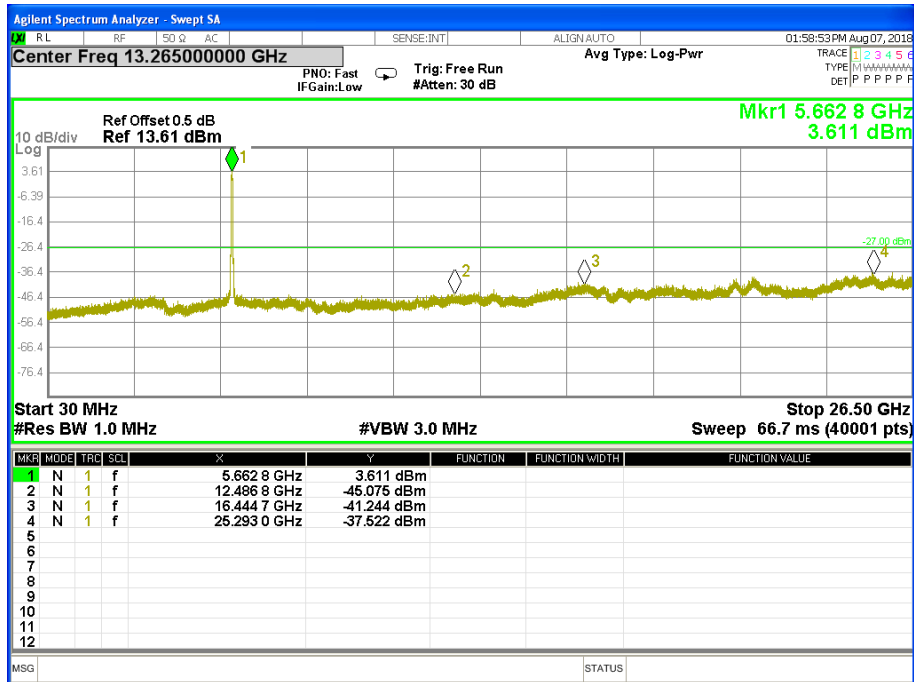

### TX Spurious Emissions 802.11n(HT40) Mode CH 102

### TX Spurious Emissions 802.11n(HT40) Mode CH 110

TX Spurious Emissions 802.11n(HT40) Mode CH 134

Band edge

TX Band edge 802.11n(HT40) Mode CH 102

TX Band edge 802.11n(HT40) Mode CH 134

### Band IV (5.725-5.85GHz) 802.11a