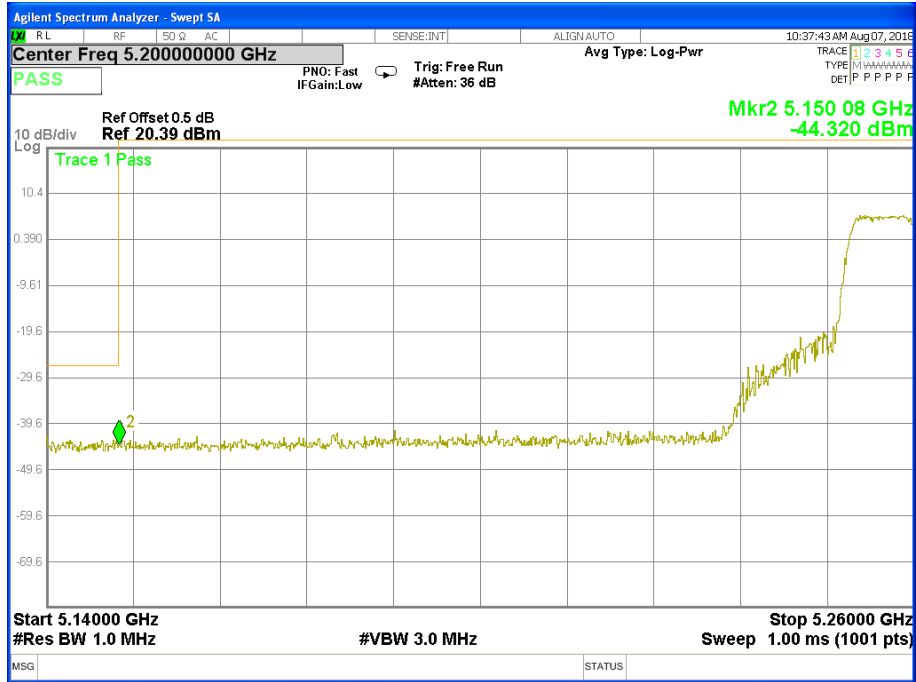

### TX Spurious Emissions 802.11n(HT20) Mode CH 52

### TX Spurious Emissions 802.11n(HT20) Mode CH 60

TX Spurious Emissions 802.11n(HT20) Mode CH 64

Band edge

TX Band edge 802.11n(HT20) Mode CH 52

TX Band edge 802.11n(HT20) Mode CH 64