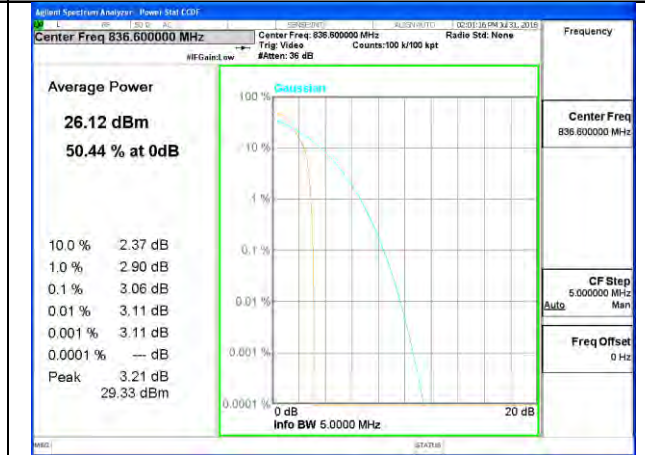

## GSM 850

EDGE 850/ Lowest Channel

EDGE 850/ Middle Channel

EDGE 850/ Highest Channel

PCS 1900

WCDMA BAND V

WCDMA BAND II