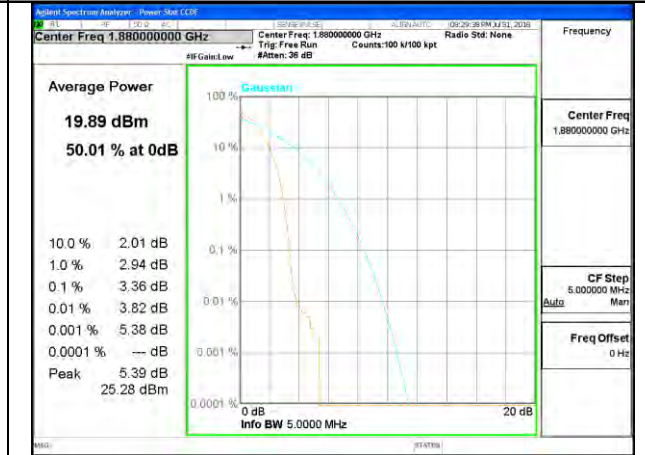

HSUPA 1900/ Middle Channel