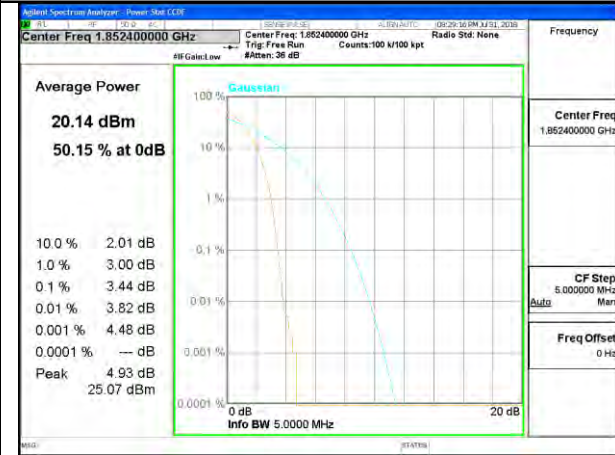

HSUPA 1900/ Lowest Channel