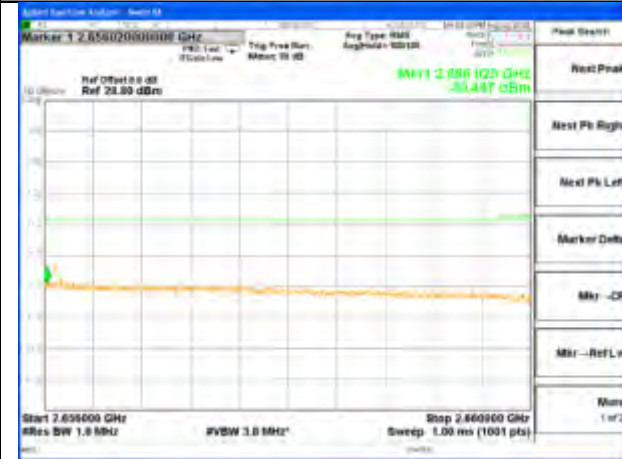

LTE BAND 41

LTE band 41 / 10MHz /16QAM Highest Band Edge / Full RB

2630-2655MHz

2655-2656MHz

2656-2660MHz

2660-2670MHz

2670-2689MHz

LTE band 41