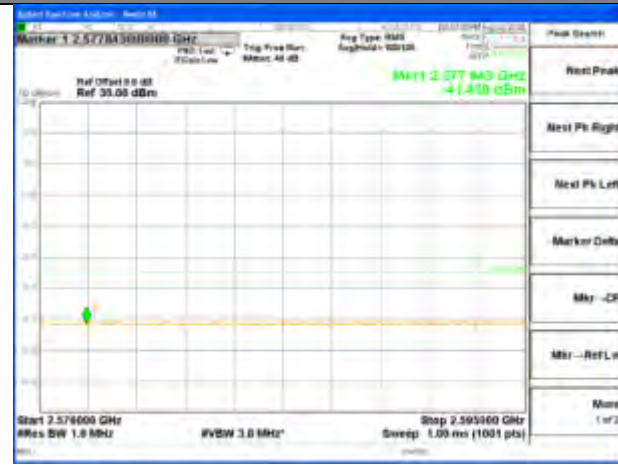

2570-2571MHz

2571-2575MHz

2575-2576MHz

2576-2595MHz

LTE band 7

LTE band 7 / 5MHz /QPSK    Lowest Band Edge / Full RB

LTE band 7

LTE band 7 / 5MHz /QPSK Highest Band Edge / Full RB