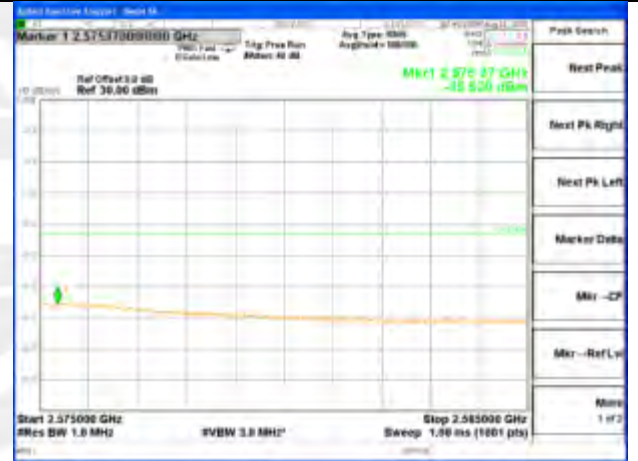

2555-2570MHz

2570-2571MHz

2571-2575MHz

2575-2585MHz

2585-2595MHz

LTE BAND 7

LTE BAND 7

LTE band 7 / 15MHz /16QAM Highest Band Edge / Full RB