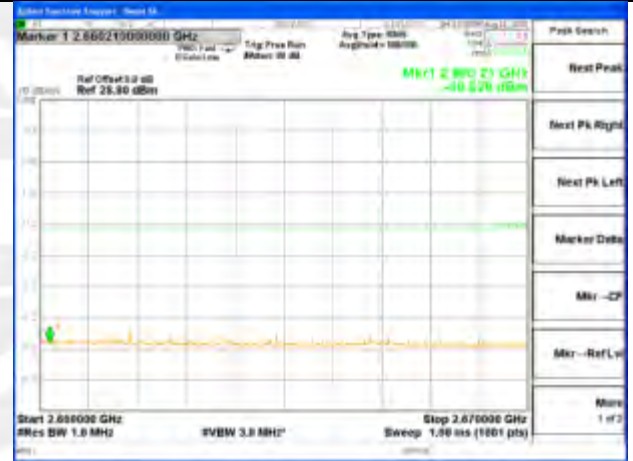

2545-2555MHz

2555-2576MHz

LTE BAND 41

LTE band 41 / 20MHz /16QAM Highest Band Edge / 1 RB

2630-2655MHz

2655-2656MHz

2656-2660MHz

2660-2670MHz