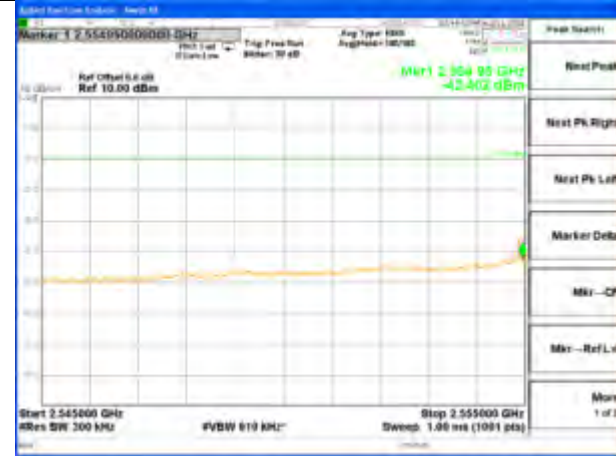

2655-2656MHz

2656-2660MHz

2660-2670MHz

2670-2689MHz

LTE band 41

LTE band 41 / 15MHz /QPSK Lowest Band Edge / Full RB

2525-2540.5MHz

2540.5-2545MHz

2545-2555MHz

2555-2576MHz

LTE band 41

LTE band 41 / 15MHz /QPSK Highest Band Edge / Full RB

2630-2655MHz

2655-2656MHz

2656-2660MHz

2660-2670MHz