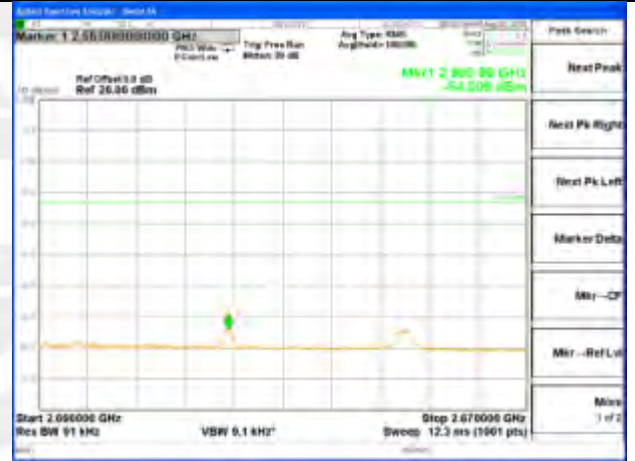

LTE band 41 / 15MHz /16QAM Highest Band Edge / 1 RB

2630-2655MHz

2655-2656MHz

2656-2660MHz

2660-2670MHz

2670-2689MHz

LTE BAND 41

LTE BAND 41