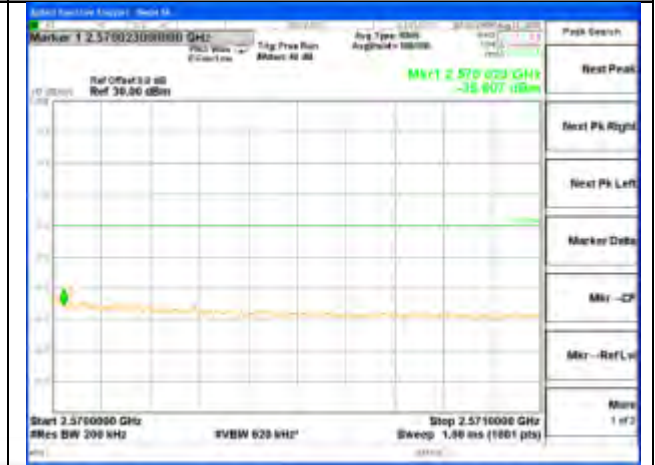

LTE BAND 7

LTE band 7 / 10MHz /16QAM Highest Band Edge / 1 RB

2560-2570MHz

2570-2571MHz

2571-2575MHz

2575-2580MHz

2580-2595MHz

LTE BAND 7

LTE BAND 7

LTE band 7 / 10MHz /16QAM Highest Band Edge / Full RB

2560-2570MHz

2570-2571MHz

2571-2575MHz

2575-2580MHz

2580-2595MHz

LTE band 7