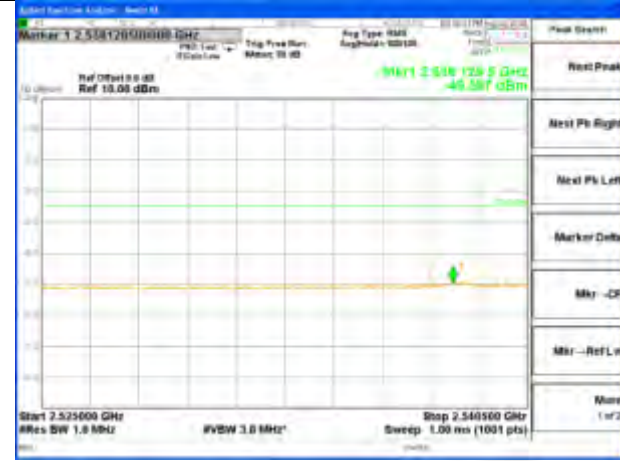

2655-2656MHz

2656-2660MHz

2660-2670MHz

2670-2689MHz

LTE BAND 41

LTE band 41 / 20MHz /16QAM Lowest Band Edge / 1 RB

2525-2540.5MHz

2540.5-2545MHz