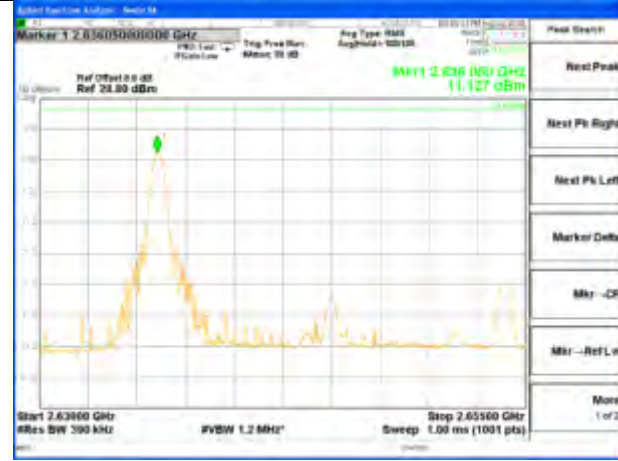

2525-2540.5MHz

2540.5-2545MHz

2545-2555MHz

2555-2576MHz

LTE band 41

LTE band 41 / 20MHz /QPSK Highest Band Edge / 1 RB

2630-2655MHz

2655-2656MHz