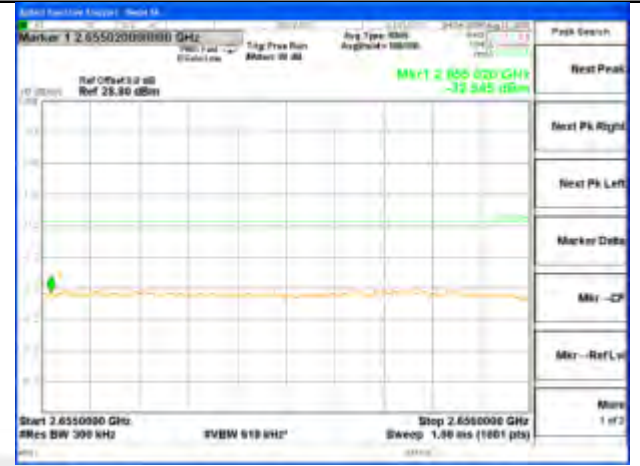

2545-2555MHz

2555-2576MHz

LTE band 41

LTE band 41 / 15MHz /QPSK Highest Band Edge / Full RB

2630-2655MHz

2655-2656MHz

2656-2660MHz

2660-2670MHz