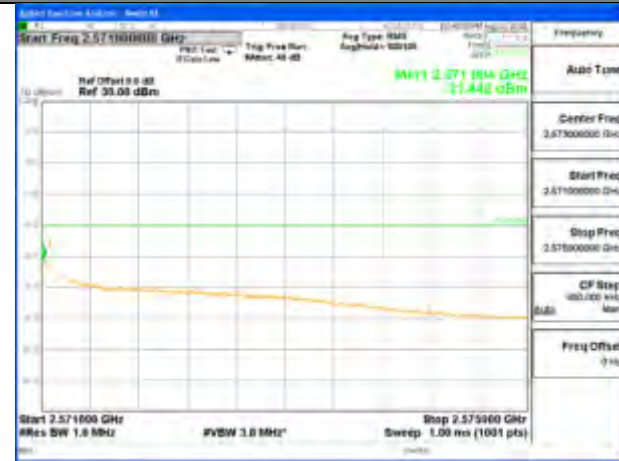

2571-2575MHz