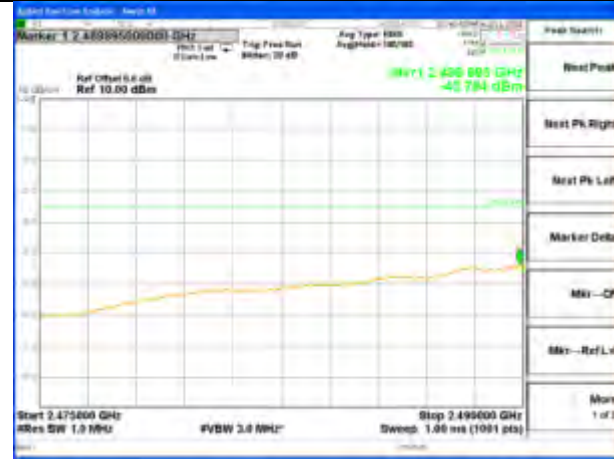

LTE band 7 / 20MHz /QPSK Highest Band Edge / 1 RB

2550-2570MHz

2570-2571MHz

2571-2575MHz

2575-2590MHz

2590-2595MHz

LTE band 7

LTE band 7 / 20MHz /QPSK Lowest Band Edge / Full RB

2475-2490MHz

2490-2495MHz

2495-2496MHz

2496-2520MHz

LTE band 7

LTE band 7 / 20MHz /QPSK Highest Band Edge / Full RB

2550-2570MHz

2570-2571MHz