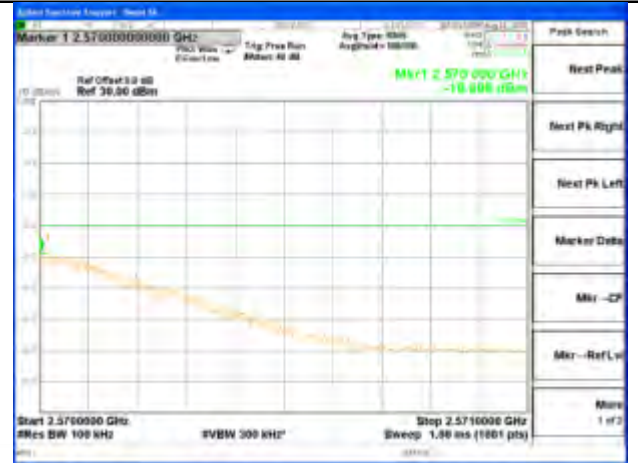

2565-2570MHz

2570-2571MHz

2571-2575MHz

2575-2576MHz

2576-2595MHz

LTE BAND 7

LTE BAND 7

LTE band 7 / 5MHz /16QAM Highest Band Edge / 1 RB

2565-2570MHz

2570-2571MHz

2571-2575MHz

2575-2576MHz

2576-2595MHz

LTE BAND 7

LTE BAND 7

LTE band 7 / 5MHz /16QAM Highest Band Edge / Full RB