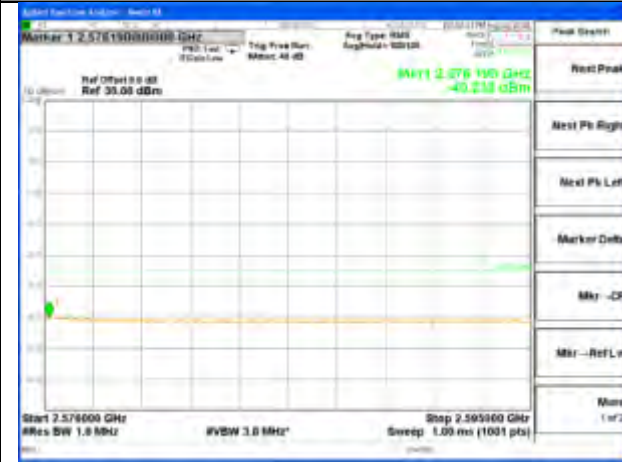

2565-2570MHz

2570-2571MHz

2571-2575MHz

2575-2576MHz

2576-2595MHz

LTE band 7

LTE band 7 / 10MHz /QPSK Lowest Band Edge / 1 RB

2475-2490MHz

2490-2495MHz

2495-2496MHz

2496-2510MHz

LTE band 7

LTE band 7 / 10MHz /QPSK    Highest Band Edge / 1 RB

LTE band 7

LTE band 7 / 10MHz /QPSK Lowest Band Edge / Full RB

2475-2490MHz