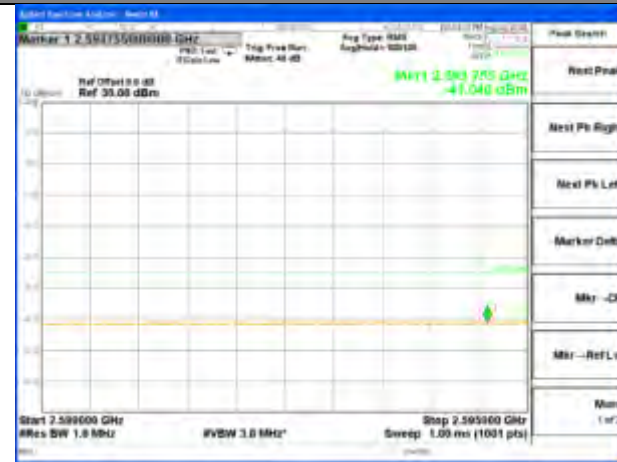

LTE BAND 7

LTE band 7 / 10MHz /16QAM Highest Band Edge / 1 RB

2560-2570MHz

2570-2571MHz

2571-2575MHz

2575-2580MHz

2580-2595MHz

LTE BAND 7