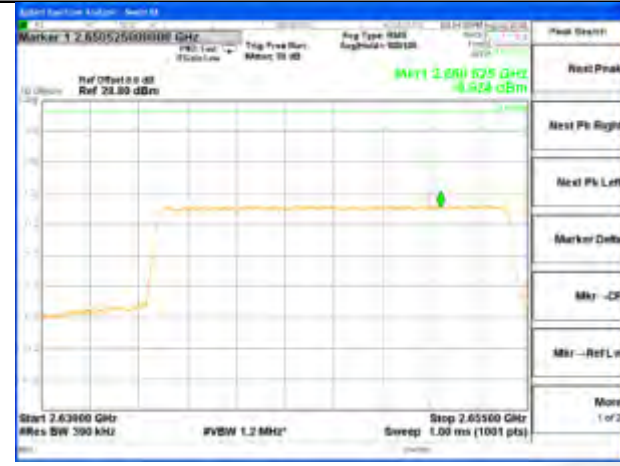

2656-2660MHz

2660-2670MHz

2670-2689MHz

LTE band 41

LTE band 41 / 20MHz /QPSK    Lowest Band Edge / Full RB

LTE band 41

LTE band 41 / 20MHz /QPSK Highest Band Edge / Full RB

2630-2655MHz