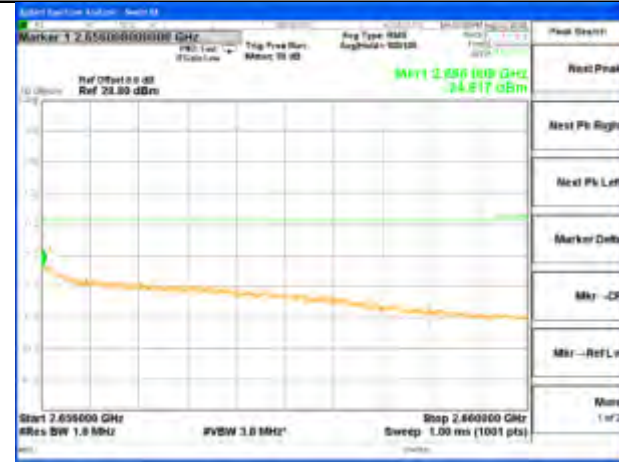

LTE BAND 41

LTE BAND 41

LTE band 41 / 5MHz /16QAM Highest Band Edge / Full RB

2630-2655MHz

2655-2656MHz

2656-2660MHz

2660-2670MHz

2670-2689MHz