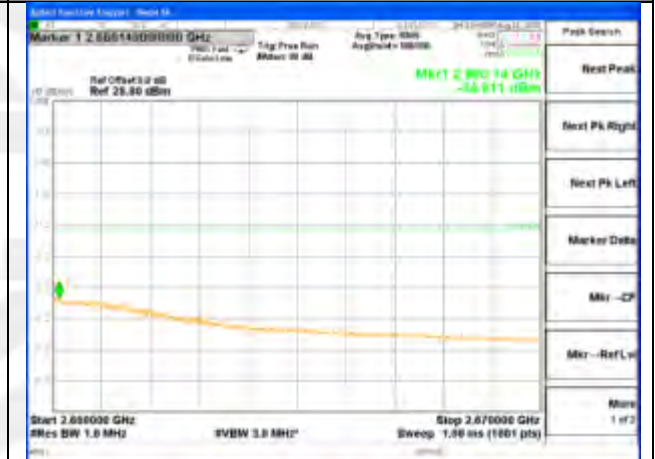

LTE BAND 41

LTE band 41 / 10MHz /16QAM Highest Band Edge / Full RB

2630-2655MHz

2655-2656MHz

2656-2660MHz

2660-2670MHz

2670-2689MHz

LTE band 41