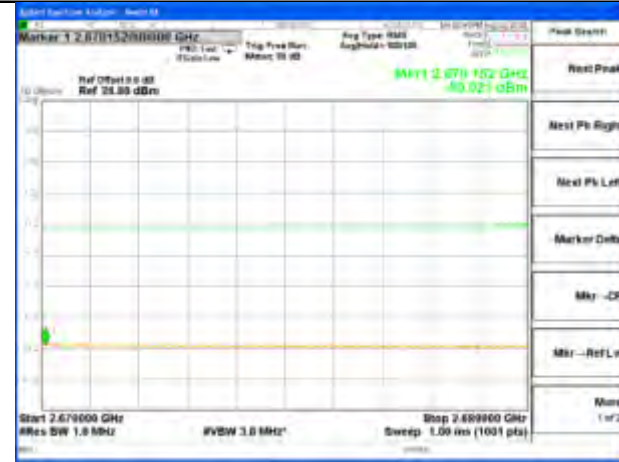

LTE BAND 41

LTE BAND 41

LTE band 41 / 5MHz /16QAM Highest Band Edge / Full RB

2630-2655MHz

2655-2656MHz

2656-2660MHz

2660-2670MHz

2670-2689MHz