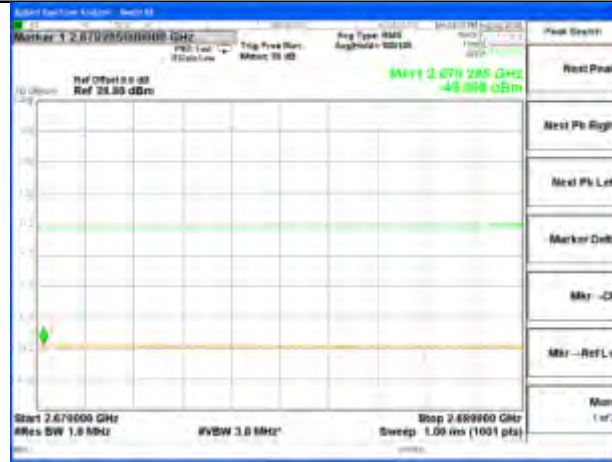

LTE band 41 / 15MHz /16QAM Highest Band Edge / 1 RB

2630-2655MHz

2655-2656MHz

2656-2660MHz

2660-2670MHz

2670-2689MHz

LTE BAND 41

LTE BAND 41