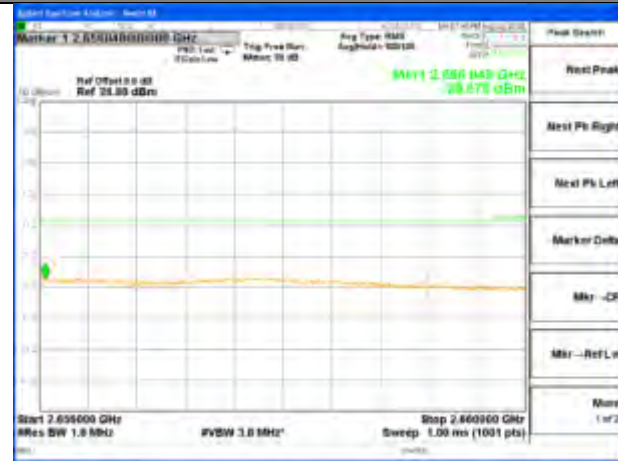

2545-2555MHz

2555-2576MHz

LTE band 41

LTE band 41 / 15MHz /QPSK Highest Band Edge / Full RB

2630-2655MHz

2655-2656MHz

2656-2660MHz

2660-2670MHz