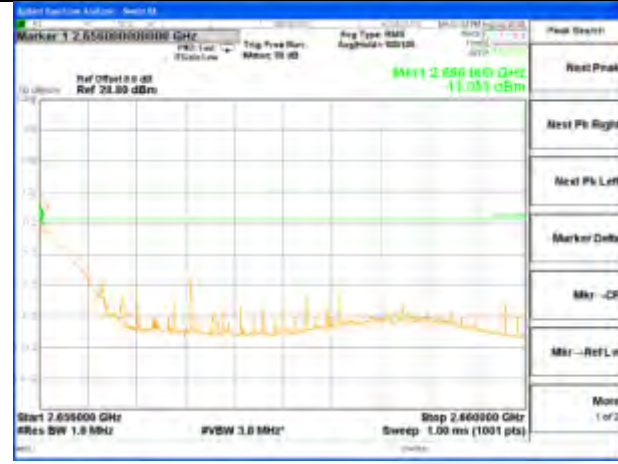

LTE band 41 / 5MHz /QPSK Highest Band Edge / 1 RB

2630-2655MHz

2655-2656MHz

2656-2660MHz

2660-2670MHz

2670-2689MHz

LTE band 41

LTE band 41 / 5MHz /QPSK Lowest Band Edge / Full RB