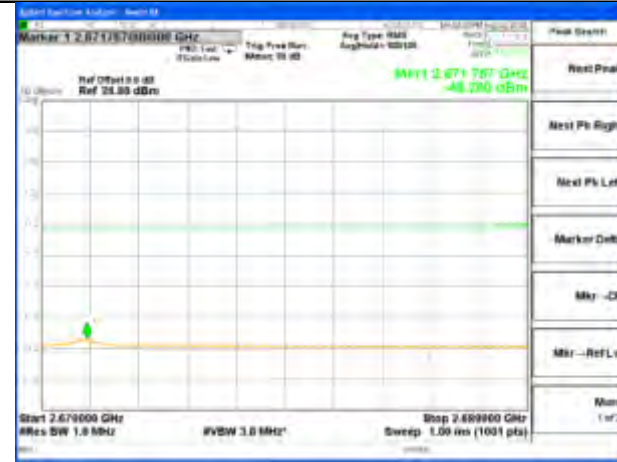

2670-2689MHz