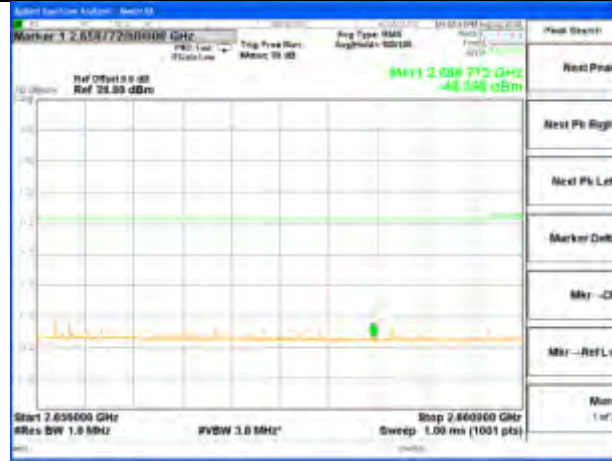

LTE band 41 / 15MHz /16QAM Highest Band Edge / 1 RB

2630-2655MHz

2655-2656MHz

2656-2660MHz

2660-2670MHz

2670-2689MHz

LTE BAND 41

LTE BAND 41