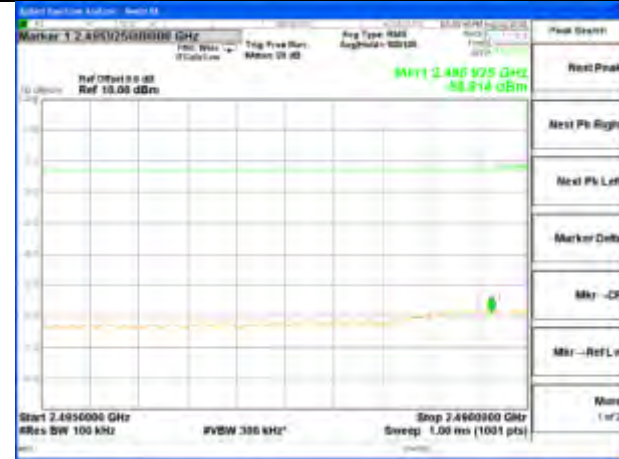

2565-2570MHz

2570-2571MHz

2571-2575MHz

2575-2576MHz

2576-2595MHz

LTE band 7

LTE band 7 / 10MHz /QPSK Lowest Band Edge / 1 RB

2475-2490MHz

2490-2495MHz

2495-2496MHz

2496-2510MHz

LTE band 7

LTE band 7 / 10MHz /QPSK    Highest Band Edge / 1 RB

LTE band 7

LTE band 7 / 10MHz /QPSK Lowest Band Edge / Full RB

2475-2490MHz