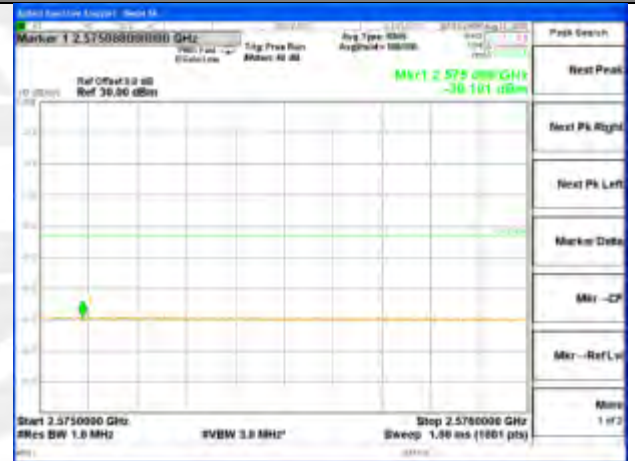

2565-2570MHz

2570-2571MHz

2571-2575MHz

2575-2576MHz

2576-2595MHz

LTE BAND 7

LTE BAND 7

LTE band 7 / 5MHz /16QAM Highest Band Edge / 1 RB