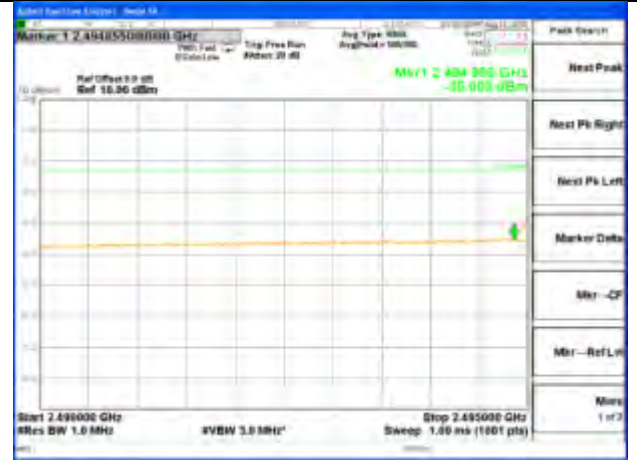

2490-2495MHz