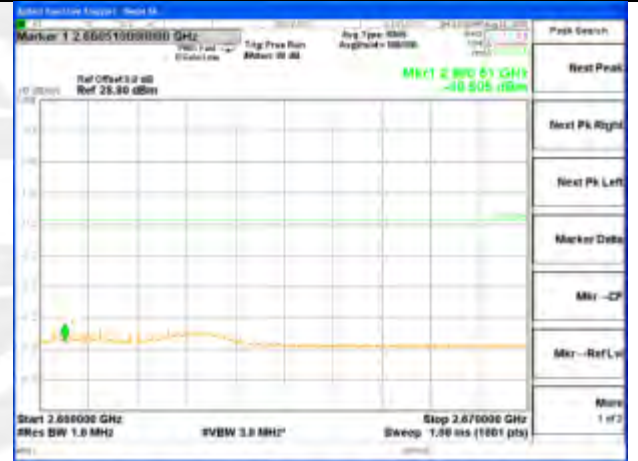

LTE BAND 41

LTE band 41 / 10MHz /16QAM Highest Band Edge / 1 RB

2630-2655MHz

2655-2656MHz

2656-2660MHz

2660-2670MHz

2670-2689MHz

LTE BAND 41