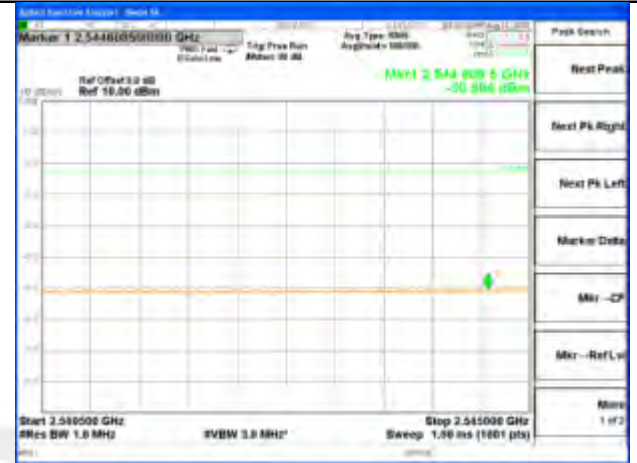

2660-2670MHz

2670-2689MHz

LTE BAND 41

LTE band 41 / 10MHz /16QAM Lowest Band Edge / 1 RB

2525-2540.5MHz

2540.5-2545MHz

2545-2555MHz

2555-2576MHz