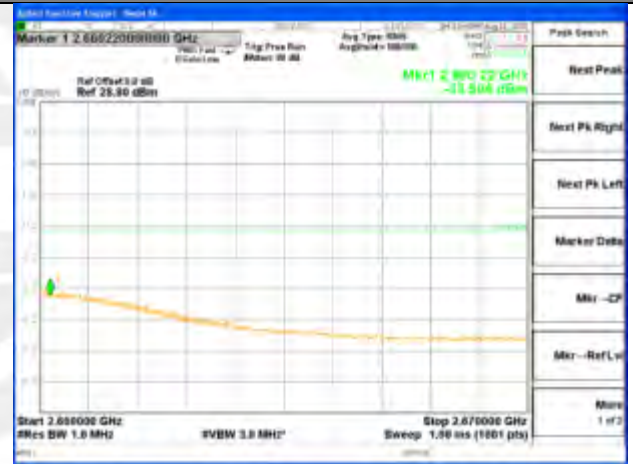

2660-2670MHz