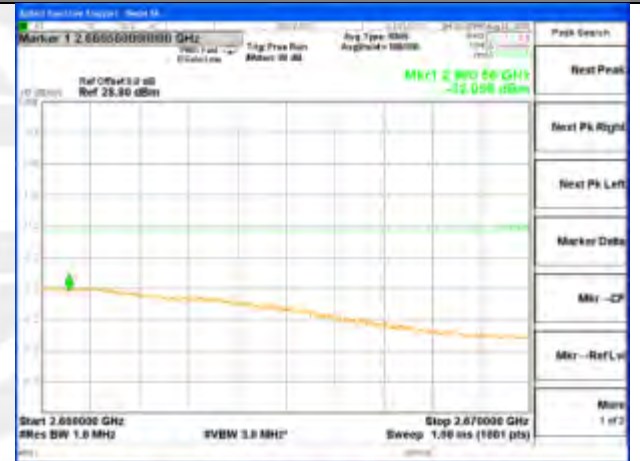

2545-2555MHz

2555-2576MHz

LTE band 41

LTE band 41 / 15MHz /QPSK Highest Band Edge / Full RB

2630-2655MHz

2655-2656MHz

2656-2660MHz

2660-2670MHz