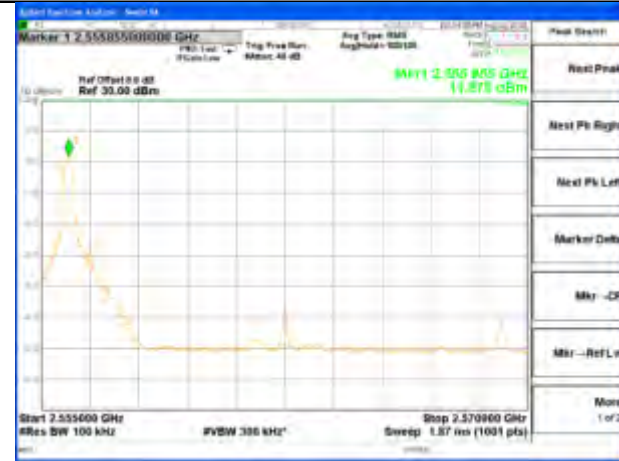

LTE BAND 7

LTE band 7 / 10MHz /16QAM Highest Band Edge / 1 RB

2560-2570MHz

2570-2571MHz

2571-2575MHz

2575-2580MHz

2580-2595MHz

LTE BAND 7

LTE BAND 7

LTE band 7 / 10MHz /16QAM Highest Band Edge / Full RB

2560-2570MHz

2570-2571MHz

2571-2575MHz

2575-2580MHz

2580-2595MHz

LTE band 7

LTE band 7 / 15MHz /QPSK Lowest Band Edge / 1 RB

LTE band 7

LTE band 7 / 15MHz /QPSK Highest Band Edge / 1 RB

2555-2570MHz

2570-2571MHz

2571-2575MHz

2575-2585MHz

2585-2595MHz