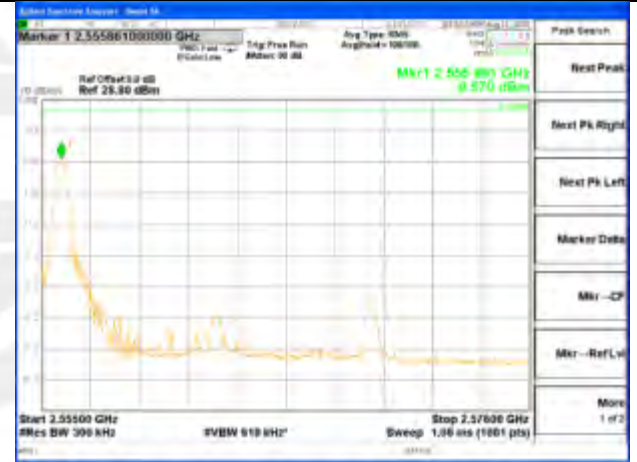

2670-2689MHz

LTE BAND 41

LTE band 41 / 15MHz /16QAM Lowest Band Edge / 1 RB

2525-2540.5MHz

2540.5-2545MHz

2545-2555MHz

2555-2576MHz

LTE BAND 41