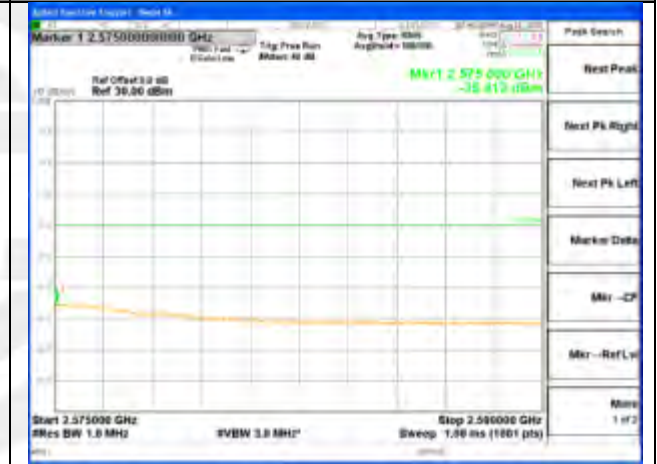

2555-2570MHz

2570-2571MHz

2571-2575MHz

2575-2590MHz

2585-2595MHz

LTE band 7

LTE band 7 / 20MHz /QPSK Lowest Band Edge / 1 RB

LTE band 7

LTE band 7 / 20MHz /QPSK Highest Band Edge / 1 RB

2550-2570MHz

2570-2571MHz

2571-2575MHz

2575-2590MHz

2590-2595MHz

LTE band 7

LTE band 7 / 20MHz /QPSK Lowest Band Edge / Full RB