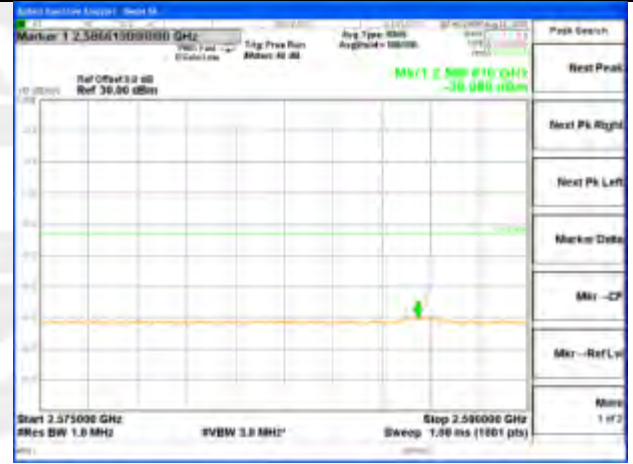

LTE band 7 / 20MHz /QPSK Highest Band Edge / 1 RB

2550-2570MHz

2570-2571MHz

2571-2575MHz

2575-2590MHz

2590-2595MHz

LTE band 7

LTE band 7 / 20MHz /QPSK Lowest Band Edge / Full RB

2475-2490MHz

2490-2495MHz

2495-2496MHz

2496-2520MHz

LTE band 7

LTE band 7 / 20MHz /QPSK Highest Band Edge / Full RB

2550-2570MHz

2570-2571MHz