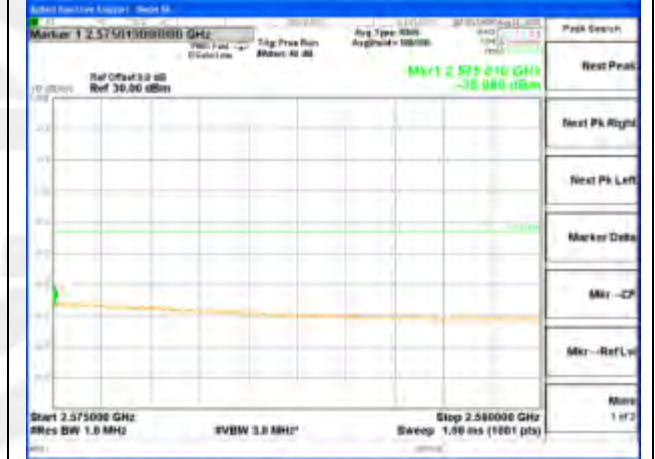

LTE BAND 7

LTE band 7 / 10MHz /16QAM Highest Band Edge / 1 RB

2560-2570MHz

2570-2571MHz

2571-2575MHz

2575-2580MHz

2580-2595MHz

LTE BAND 7

LTE BAND 7

LTE band 7 / 10MHz /16QAM Highest Band Edge / Full RB

2560-2570MHz

2570-2571MHz

2571-2575MHz

2575-2580MHz

2580-2595MHz

LTE band 7

LTE band 7 / 15MHz /QPSK Lowest Band Edge / 1 RB

LTE band 7

LTE band 7 / 15MHz /QPSK Highest Band Edge / 1 RB

2555-2570MHz

2570-2571MHz

2571-2575MHz

2575-2585MHz

2585-2595MHz