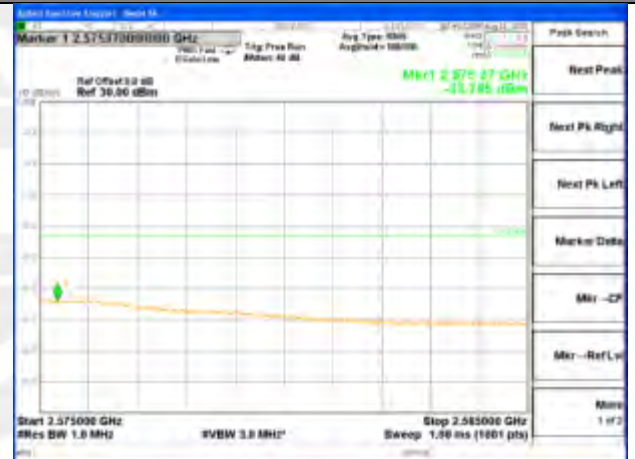

LTE band 7 / 15MHz /QPSK Lowest Band Edge / 1 RB

LTE band 7

LTE band 7 / 15MHz /QPSK Highest Band Edge / 1 RB

2555-2570MHz

2570-2571MHz

2571-2575MHz

2575-2585MHz

2585-2595MHz