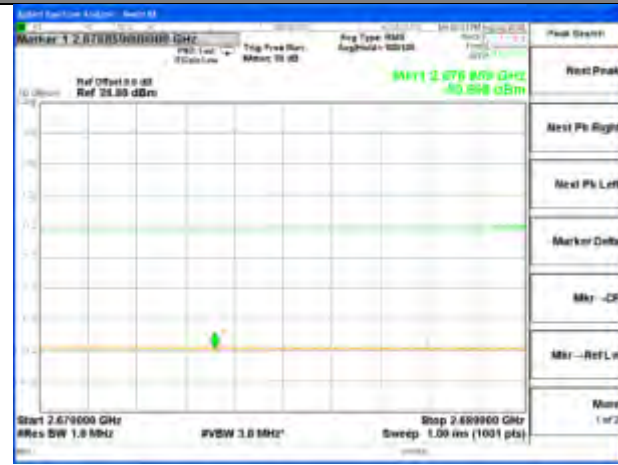

LTE band 41 / 5MHz /QPSK Highest Band Edge / 1 RB

2630-2655MHz

2655-2656MHz

2656-2660MHz

2660-2670MHz

2670-2689MHz

LTE band 41

LTE band 41 / 5MHz /QPSK Lowest Band Edge / Full RB