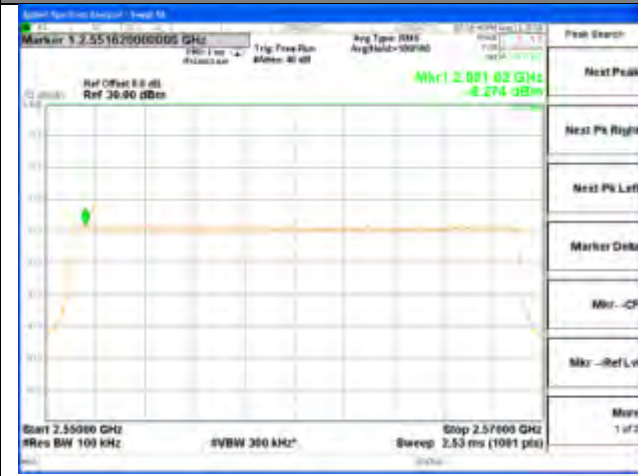

2571-2575MHz

2575-2590MHz

2590-2595MHz

LTE BAND 7

LTE BAND 7

LTE band 7 / 20MHz /16QAM Highest Band Edge / Full RB

2550-2570MHz

2570-2571MHz