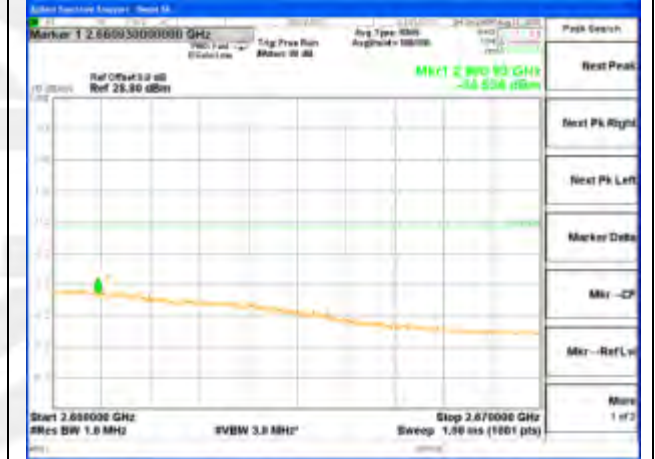

LTE band 41 / 15MHz /16QAM Highest Band Edge / Full RB

2630-2655MHz

2655-2656MHz

2656-2660MHz

2660-2670MHz

2670-2689MHz

LTE band 41

LTE band 41 / 20MHz /QPSK Lowest Band Edge / 1 RB

2525-2540.5MHz

2540.5-2545MHz

2545-2555MHz

2555-2576MHz

LTE band 41

LTE band 41 / 20MHz /QPSK Highest Band Edge / 1 RB

2630-2655MHz

2655-2656MHz