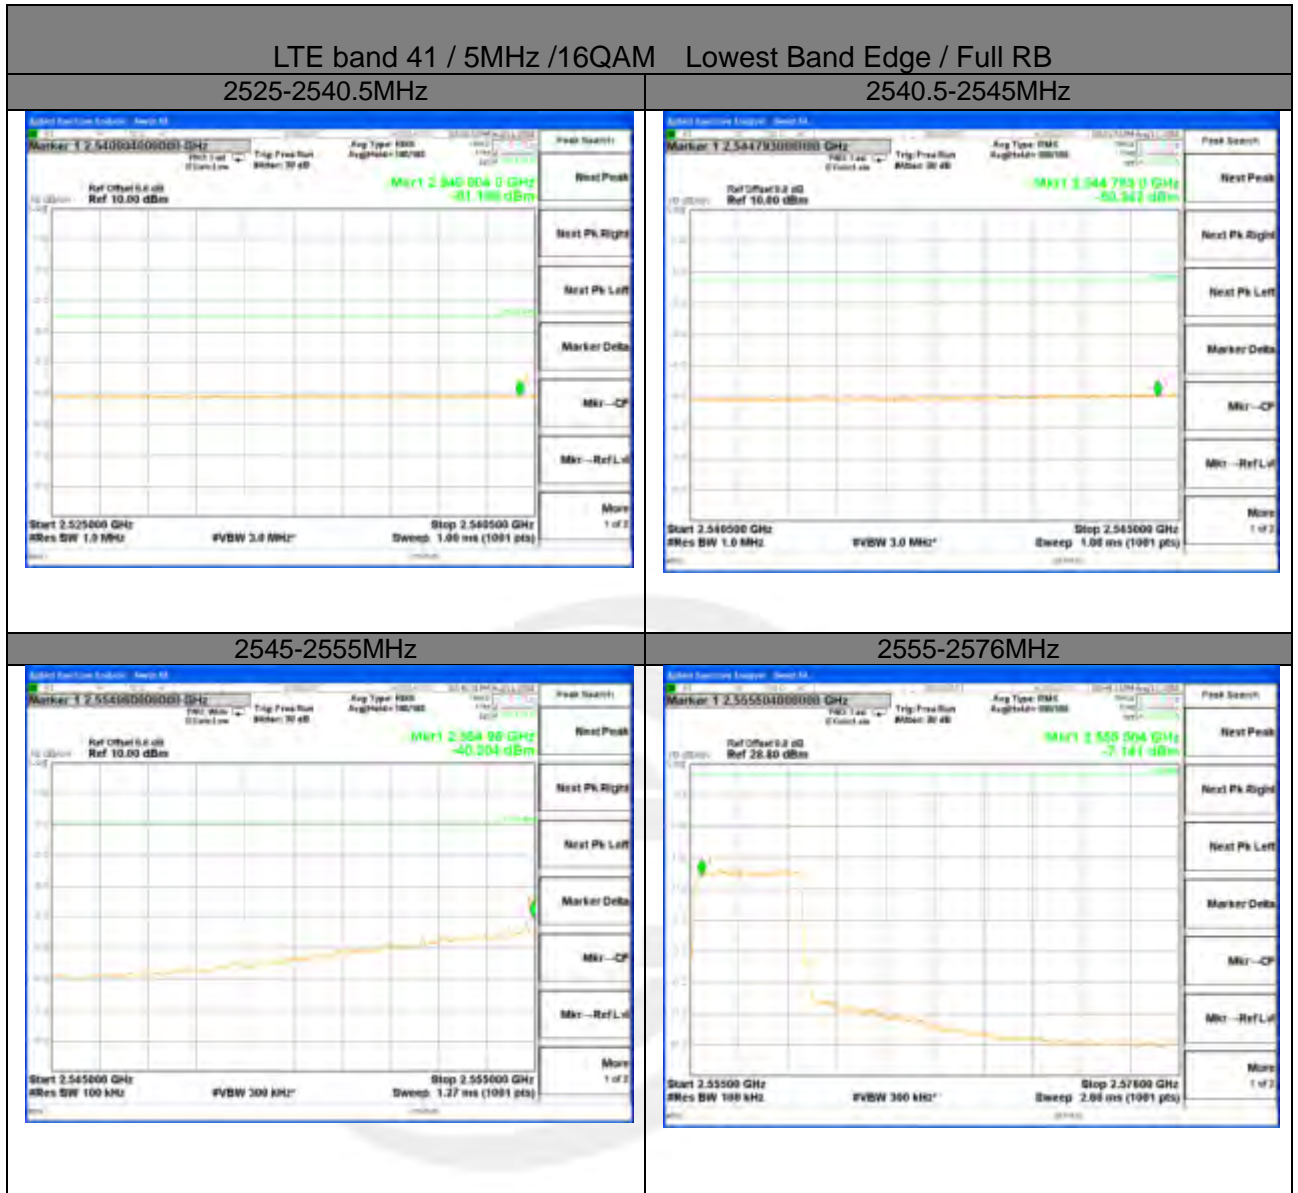

2525-2540.5MHz

2540.5-2545MHz

2545-2555MHz

2555-2576MHz

LTE band 41

LTE band 41 / 5MHz /QPSK Highest Band Edge / Full RB

2630-2655MHz

2655-2656MHz

2656-2660MHz

2660-2670MHz

2670-2689MHz

LTE BAND 41

LTE band 41 / 5MHz /16QAM Lowest Band Edge / 1 RB

2525-2540.5MHz

2540.5-2545MHz

2545-2555MHz

2555-2576MHz

LTE BAND 41

LTE band 41 / 5MHz /16QAM Highest Band Edge / 1 RB

2630-2655MHz

2655-2656MHz

2656-2660MHz

2660-2670MHz

2670-2689MHz

LTE BAND 41

LTE BAND 41

LTE band 41 / 5MHz /16QAM Highest Band Edge / Full RB

2630-2655MHz

2655-2656MHz

2656-2660MHz

2660-2670MHz

2670-2689MHz