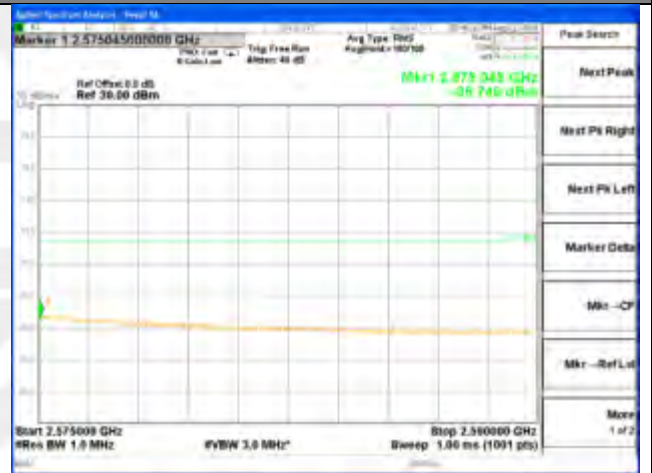

2575-2590MHz