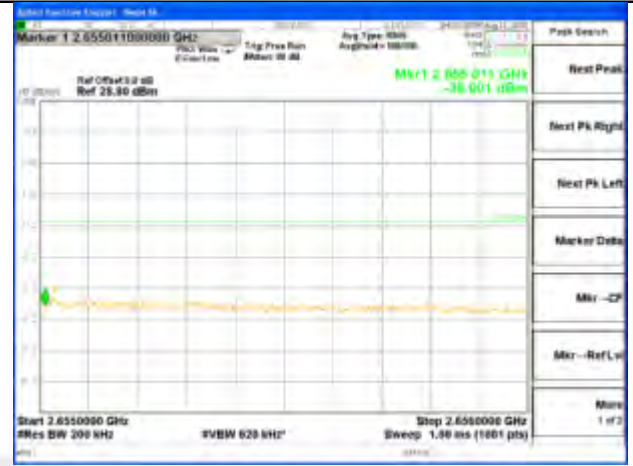

2540.5-2545MHz

2545-2555MHz

2555-2576MHz

LTE band 41

LTE band 41/ 10MHz /QPSK Highest Band Edge / Full RB

2630-2655MHz

2655-2656MHz

2656-2660MHz