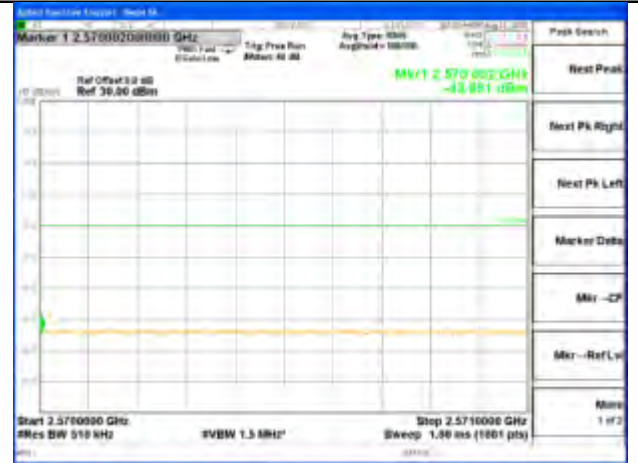

2571-2575MHz

2575-2590MHz

2590-2595MHz

LTE BAND 7

LTE BAND 7

LTE band 7 / 20MHz /16QAM Highest Band Edge / 1 RB

2550-2570MHz

2570-2571MHz