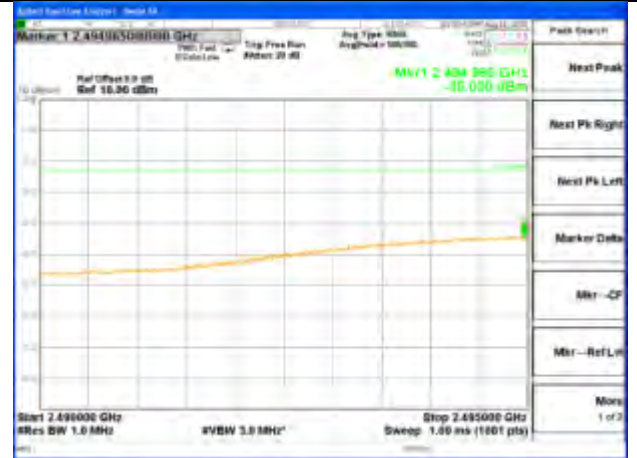

2490-2495MHz

2495-2496MHz

2496-2510MHz

LTE band 7

LTE band 7 / 10MHz /QPSK    Highest Band Edge / 1 RB

LTE band 7

LTE band 7 / 10MHz /QPSK Lowest Band Edge / Full RB

2475-2490MHz

2490-2495MHz

2495-2496MHz

2496-2510MHz

LTE band 7

LTE band 7 / 10MHz /QPSK Highest Band Edge / Full RB

2560-2570MHz

2570-2571MHz

2571-2575MHz