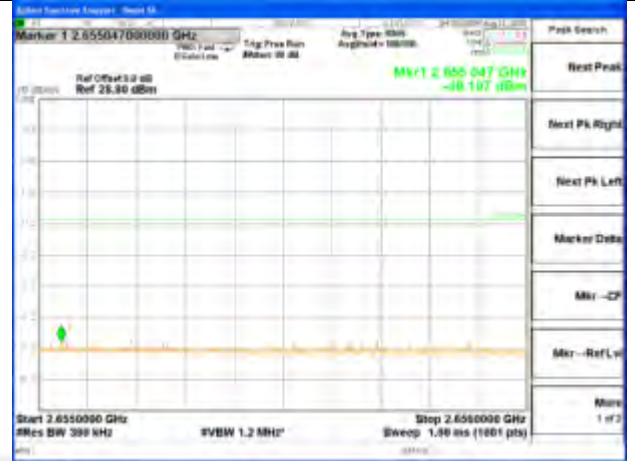

2525-2540.5MHz

2540.5-2545MHz

2545-2555MHz

2555-2576MHz

LTE band 41

LTE band 41 / 20MHz /QPSK Highest Band Edge / 1 RB

2630-2655MHz

2655-2656MHz