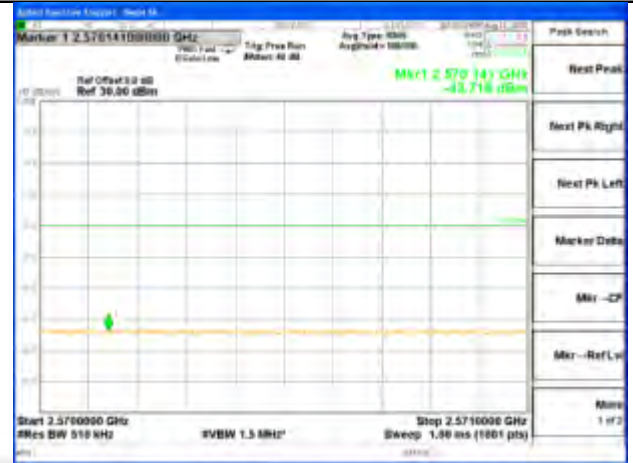

2555-2570MHz

2570-2571MHz

2571-2575MHz

2575-2590MHz

2585-2595MHz

LTE band 7

LTE band 7 / 20MHz /QPSK Lowest Band Edge / 1 RB

LTE band 7

LTE band 7 / 20MHz /QPSK Highest Band Edge / 1 RB

2550-2570MHz

2570-2571MHz

2571-2575MHz

2575-2590MHz

2590-2595MHz

LTE band 7

LTE band 7 / 20MHz /QPSK Lowest Band Edge / Full RB