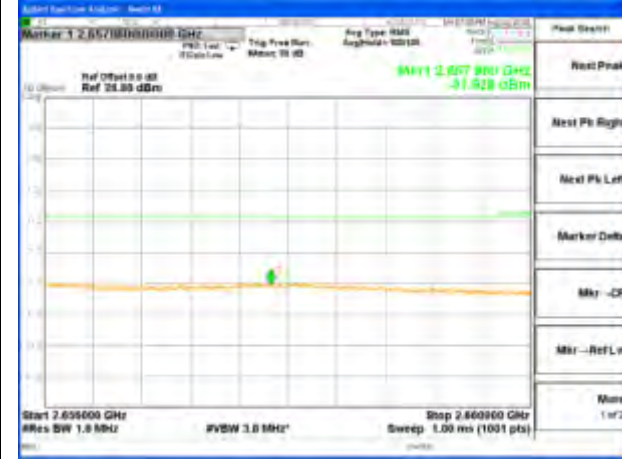

LTE band 41 / 15MHz /16QAM Highest Band Edge / Full RB

2630-2655MHz

2655-2656MHz

2656-2660MHz

2660-2670MHz

2670-2689MHz

LTE band 41

LTE band 41 / 20MHz /QPSK Lowest Band Edge / 1 RB