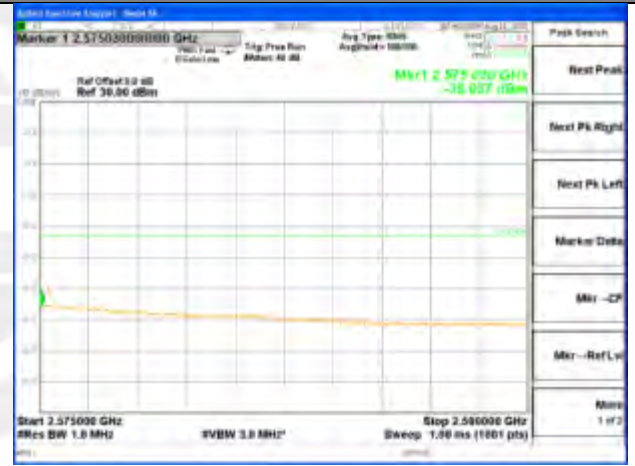

2575-2590MHz