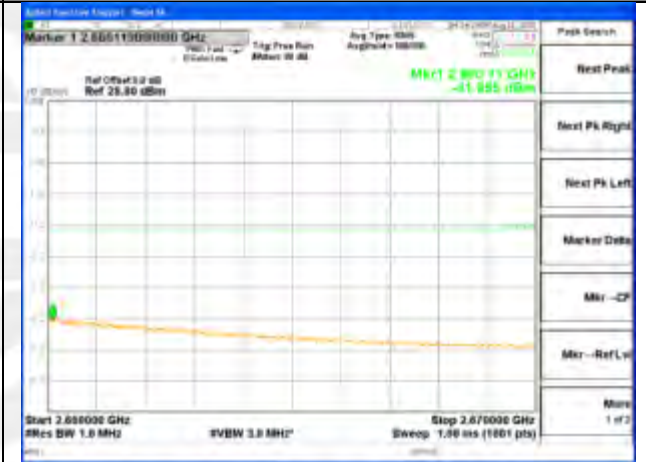

LTE BAND 41

LTE BAND 41

LTE band 41 / 5MHz /16QAM Highest Band Edge / Full RB

2630-2655MHz

2655-2656MHz

2656-2660MHz

2660-2670MHz

2670-2689MHz