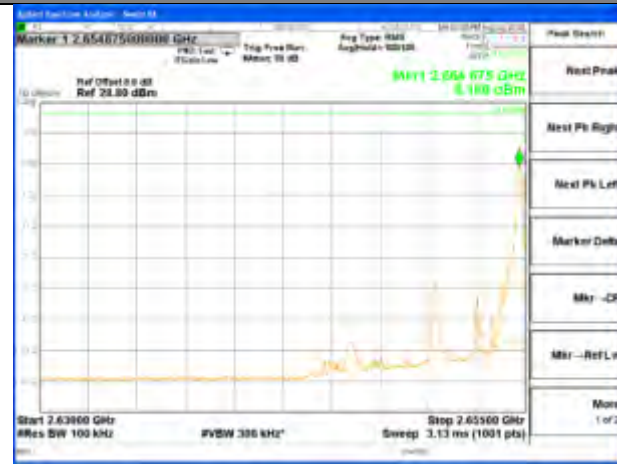

2555-2576MHz

LTE BAND 41

LTE band 41 / 5MHz /16QAM Highest Band Edge / 1 RB

2630-2655MHz

2655-2656MHz

2656-2660MHz

2660-2670MHz

2670-2689MHz