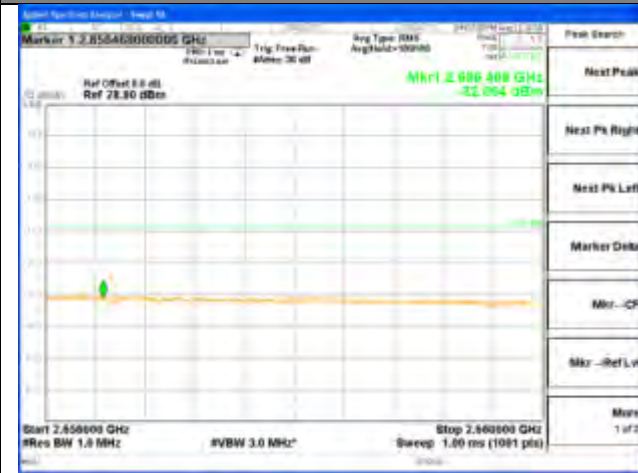

2670-2689MHz

LTE BAND 41

LTE BAND 41

LTE band 41 / 20MHz / 16QAM Highest Band Edge / Full RB

2630-2655MHz

2655-2656MHz

2656-2660MHz

2660-2670MHz

2670-2689MHz