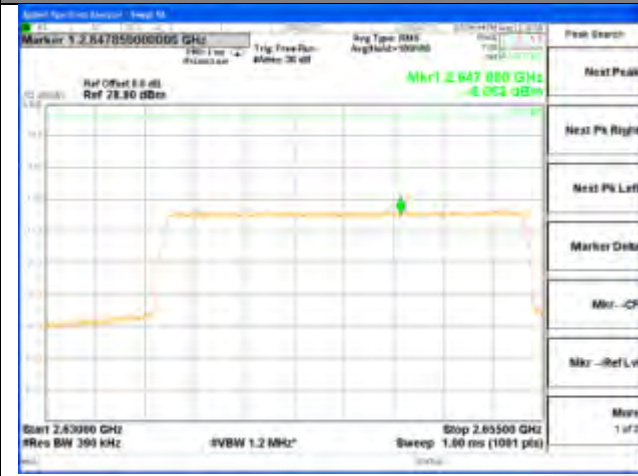

2670-2689MHz

LTE BAND 41

LTE BAND 41

LTE band 41 / 20MHz / 16QAM Highest Band Edge / Full RB

2630-2655MHz

2655-2656MHz

2656-2660MHz

2660-2670MHz

2670-2689MHz