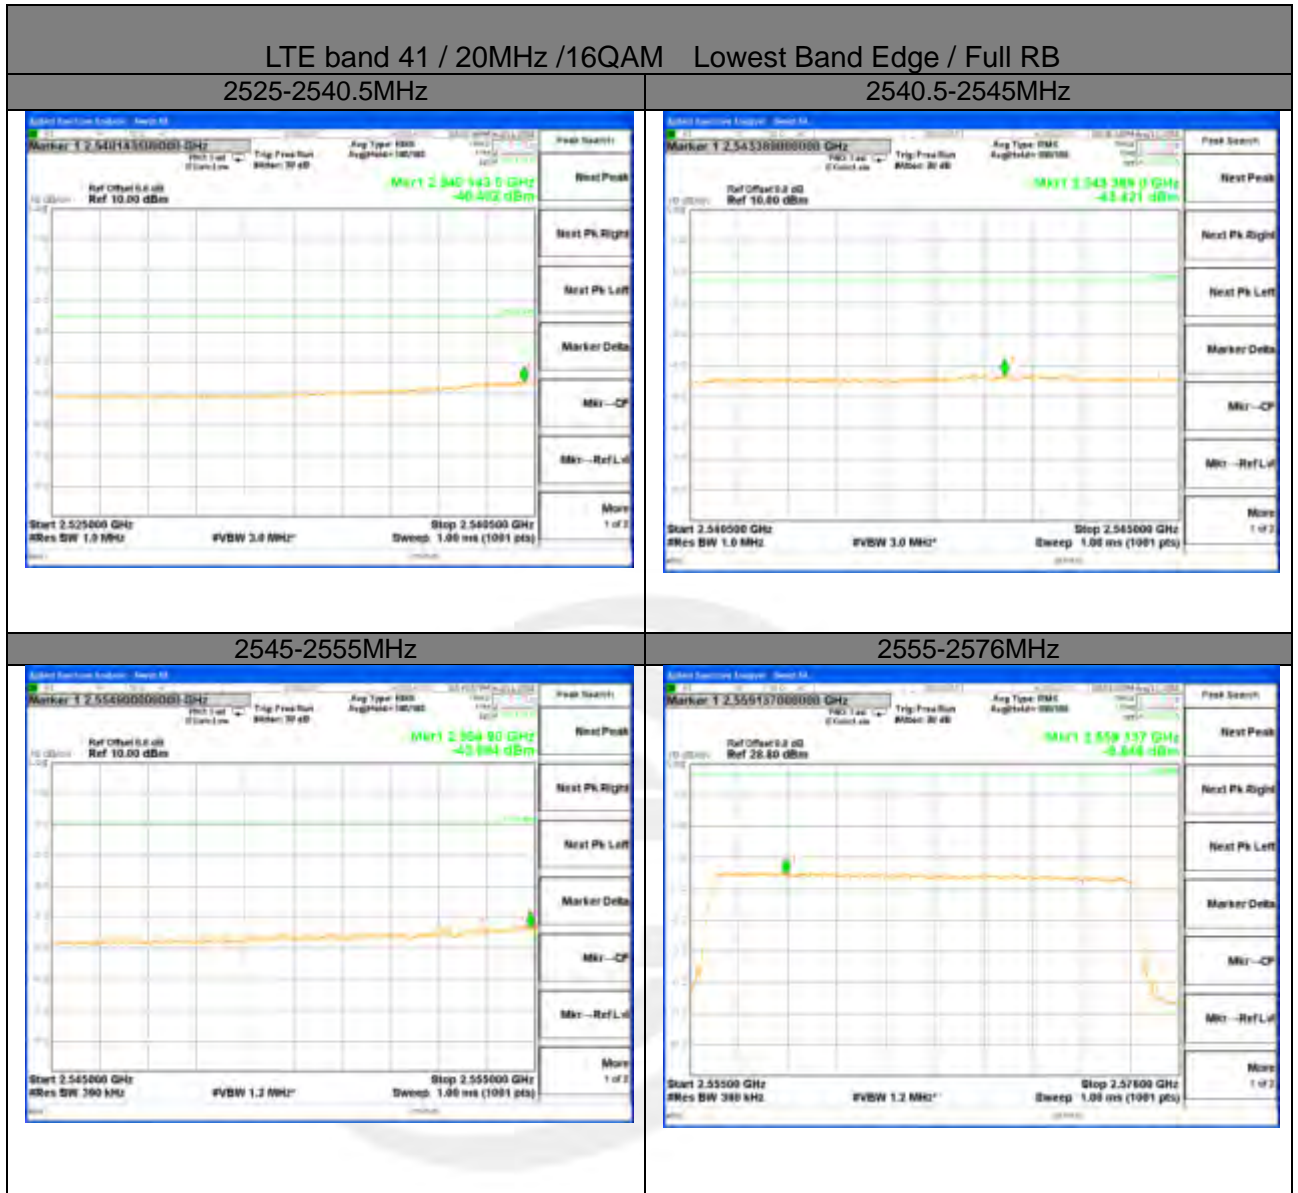

2655-2656MHz

2656-2660MHz

2660-2670MHz

2670-2689MHz

LTE BAND 41

LTE band 41 / 20MHz /16QAM Lowest Band Edge / 1 RB

2525-2540.5MHz

2540.5-2545MHz

2545-2555MHz

2555-2576MHz

LTE BAND 41

LTE band 41 / 20MHz /16QAM Highest Band Edge / 1 RB

2630-2655MHz

2655-2656MHz

2656-2660MHz

2660-2670MHz

2670-2689MHz

LTE BAND 41

LTE BAND 41

LTE band 41 / 20MHz / 16QAM Highest Band Edge / Full RB

2630-2655MHz

2655-2656MHz

2656-2660MHz

2660-2670MHz

2670-2689MHz