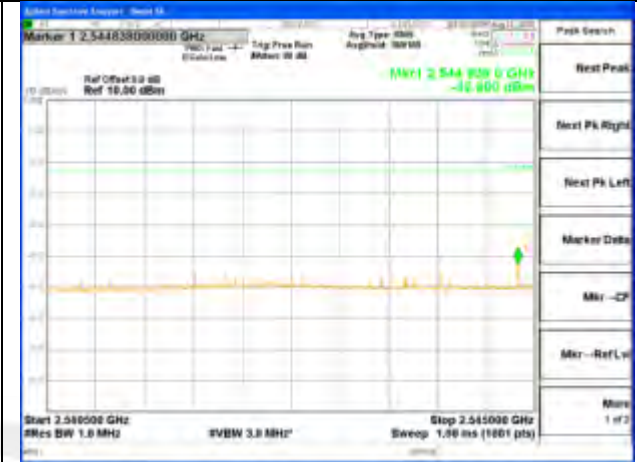

2540.5-2545MHz