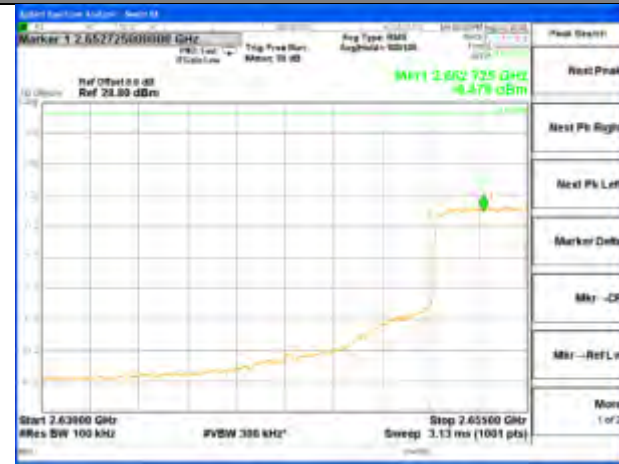

LTE BAND 41

LTE BAND 41

LTE band 41 / 5MHz /16QAM Highest Band Edge / Full RB

2630-2655MHz

2655-2656MHz

2656-2660MHz

2660-2670MHz

2670-2689MHz