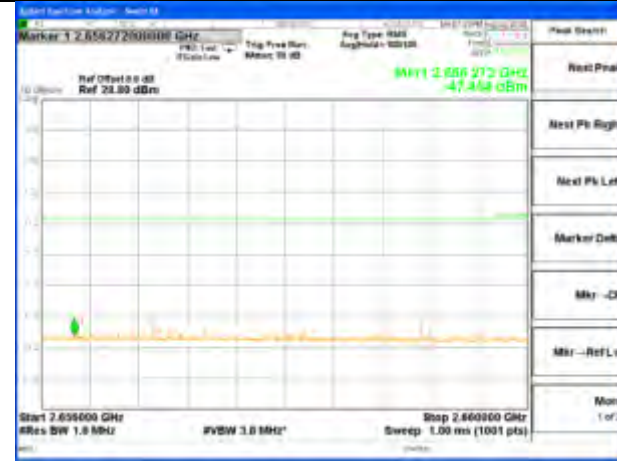

2545-2555MHz

2555-2576MHz

LTE BAND 41

LTE band 41 / 20MHz /16QAM Highest Band Edge / 1 RB

2630-2655MHz

2655-2656MHz

2656-2660MHz

2660-2670MHz