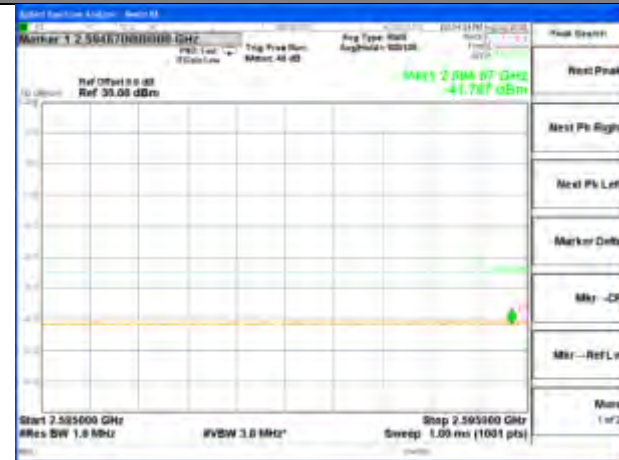

LTE band 7 / 15MHz /QPSK Lowest Band Edge / 1 RB

LTE band 7

LTE band 7 / 15MHz /QPSK Highest Band Edge / 1 RB

2555-2570MHz

2570-2571MHz

2571-2575MHz

2575-2585MHz

2585-2595MHz