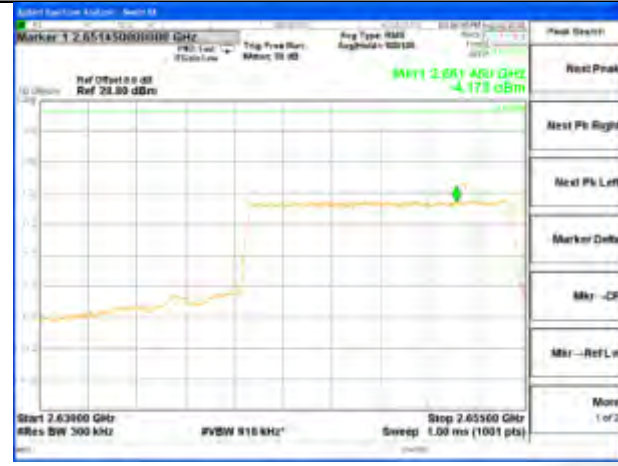

2655-2656MHz

2656-2660MHz

2660-2670MHz

2670-2689MHz

LTE band 41

LTE band 41 / 15MHz /QPSK Lowest Band Edge / Full RB

2525-2540.5MHz

2540.5-2545MHz

2545-2555MHz

2555-2576MHz

LTE band 41

LTE band 41 / 15MHz /QPSK Highest Band Edge / Full RB

2630-2655MHz

2655-2656MHz

2656-2660MHz

2660-2670MHz