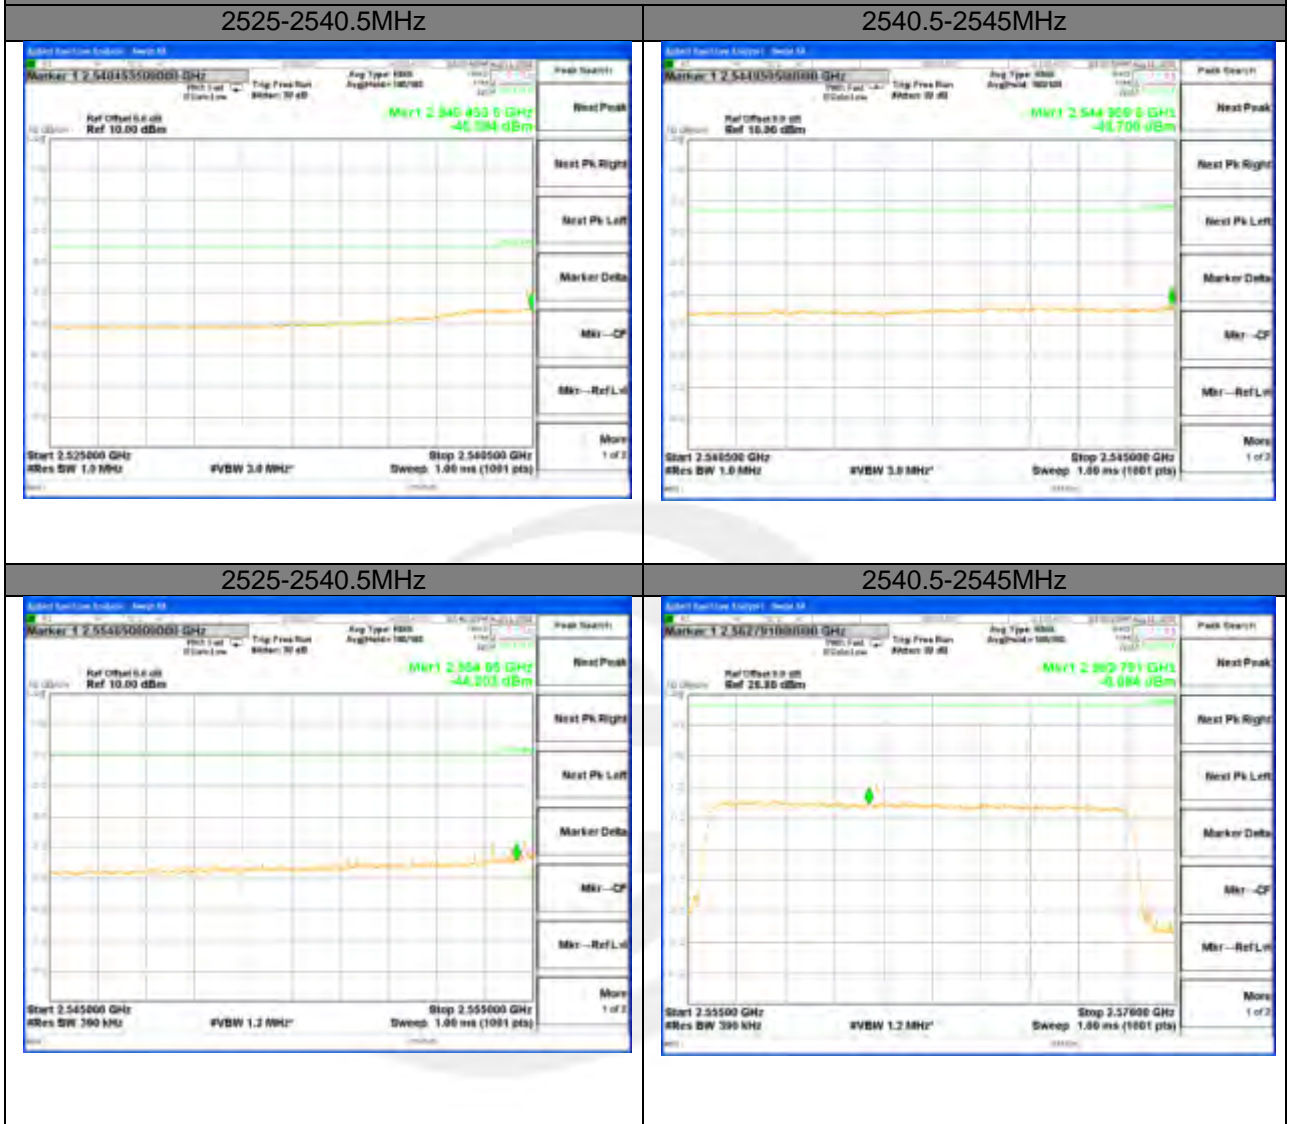

2656-2660MHz

2660-2670MHz

2670-2689MHz

LTE band 41

LTE band 41 / 20MHz /QPSK    Lowest Band Edge / Full RB

LTE band 41

LTE band 41 / 20MHz /QPSK Highest Band Edge / Full RB

2630-2655MHz