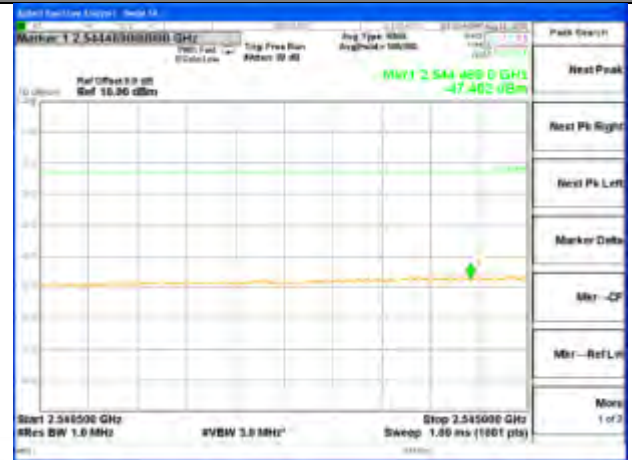

2540.5-2545MHz