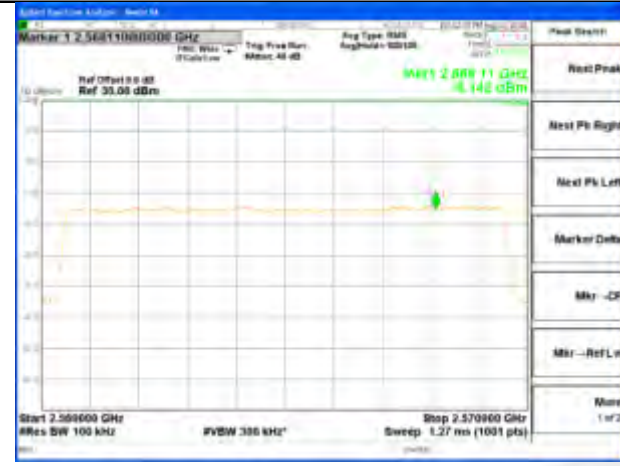

2490-2495MHz

2495-2496MHz

2496-2510MHz

LTE band 7

LTE band 7 / 10MHz /QPSK    Highest Band Edge / 1 RB

LTE band 7

LTE band 7 / 10MHz /QPSK Lowest Band Edge / Full RB

2475-2490MHz

2490-2495MHz

2495-2496MHz

2496-2510MHz

LTE band 7

LTE band 7 / 10MHz /QPSK Highest Band Edge / Full RB

2560-2570MHz

2570-2571MHz

2571-2575MHz