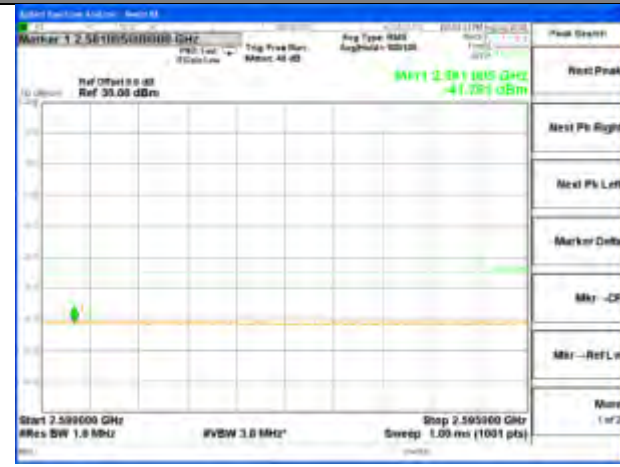

2580-2595MHz