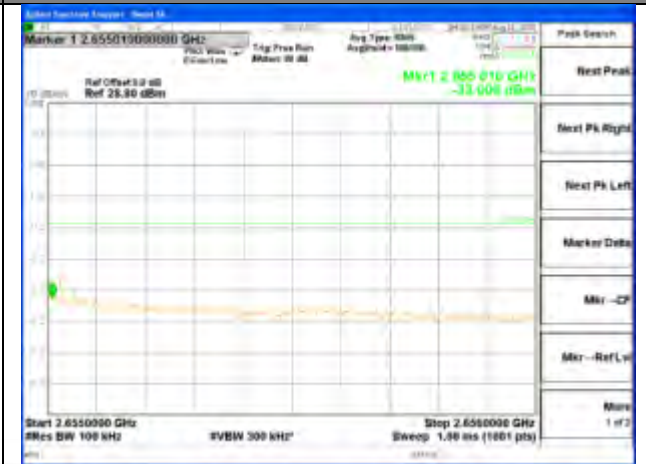

LTE BAND 41

LTE BAND 41

LTE band 41 / 5MHz /16QAM Highest Band Edge / Full RB

2630-2655MHz

2655-2656MHz

2656-2660MHz

2660-2670MHz

2670-2689MHz