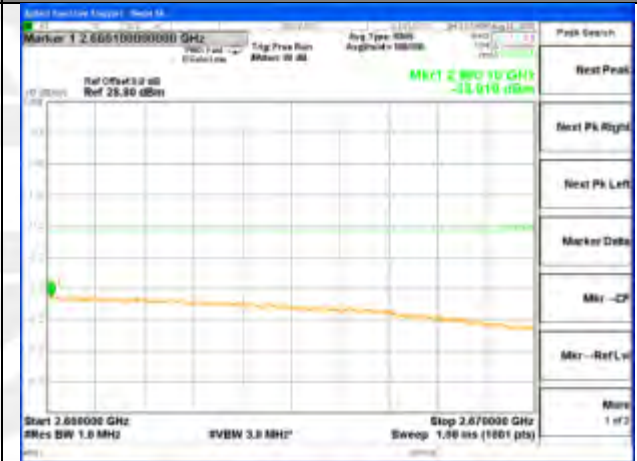

2660-2670MHz