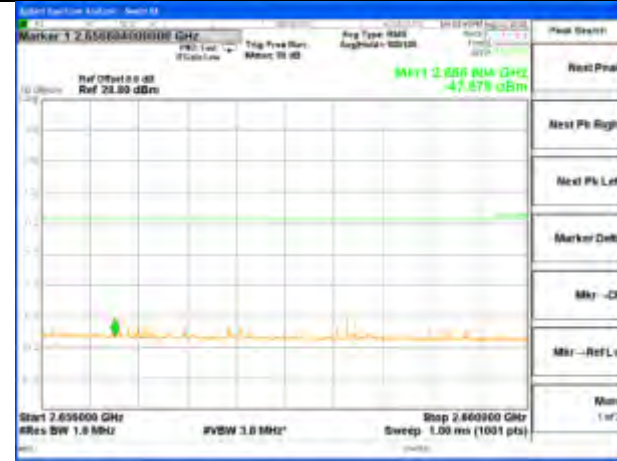

LTE BAND 41

LTE band 41 / 10MHz /16QAM Highest Band Edge / 1 RB

2630-2655MHz

2655-2656MHz

2656-2660MHz

2660-2670MHz

2670-2689MHz

LTE BAND 41