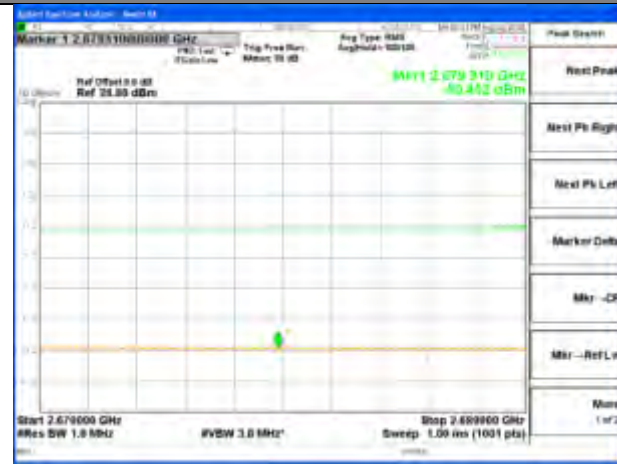

2630-2655MHz

2655-2656MHz

2656-2660MHz

2660-2670MHz

2670-2689MHz

LTE band 41

LTE band 41 / 10MHz /QPSK Lowest Band Edge / Full RB

2525-2540.5MHz