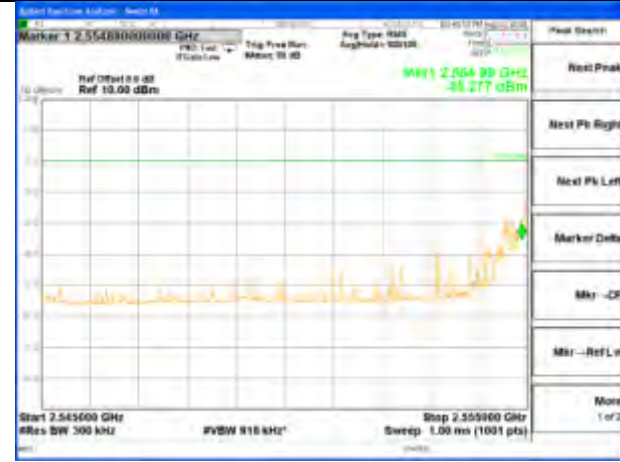

2670-2689MHz

LTE BAND 41

LTE band 41 / 15MHz /16QAM Lowest Band Edge / 1 RB

2525-2540.5MHz

2540.5-2545MHz

2545-2555MHz

2555-2576MHz

LTE BAND 41