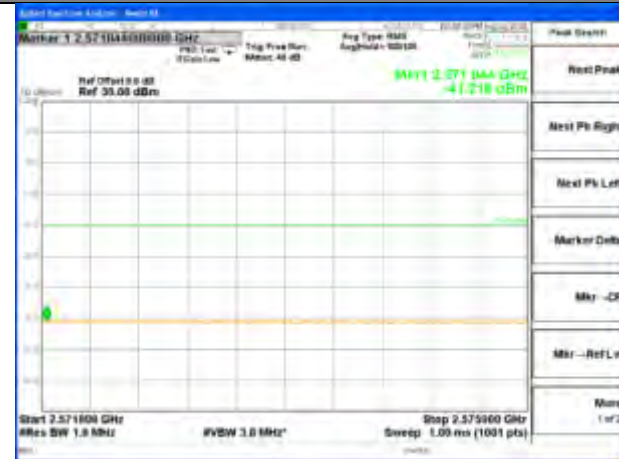

LTE band 7 / 15MHz /QPSK Lowest Band Edge / 1 RB

LTE band 7

LTE band 7 / 15MHz /QPSK Highest Band Edge / 1 RB

2555-2570MHz

2570-2571MHz

2571-2575MHz

2575-2585MHz

2585-2595MHz