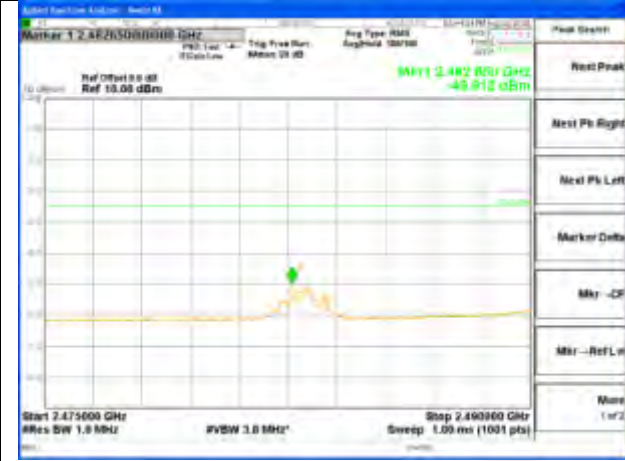

2490-2495MHz

2495-2496MHz

2496-2510MHz

LTE band 7

LTE band 7 / 10MHz /QPSK Highest Band Edge / Full RB

2560-2570MHz

2570-2571MHz

2571-2575MHz

2575-2580MHz

2580-2595MHz

LTE BAND 7

LTE band 7 / 10MHz /16QAM Lowest Band Edge / 1 RB

2475-2490MHz

2490-2495MHz

2495-2496MHz

2496-2510MHz

LTE BAND 7

LTE band 7 / 10MHz /16QAM Highest Band Edge / 1 RB

2560-2570MHz

2570-2571MHz

2571-2575MHz

2575-2580MHz

2580-2595MHz

LTE BAND 7