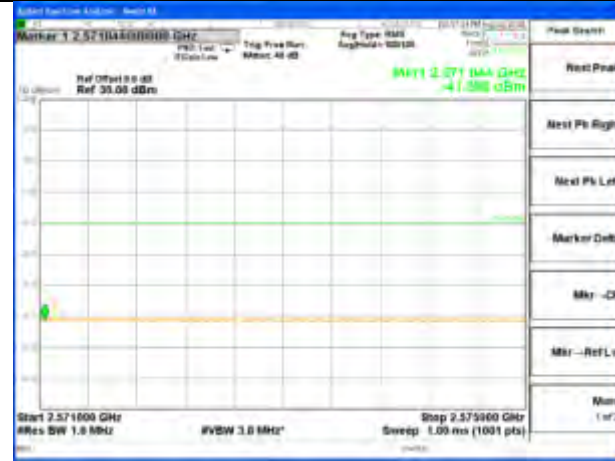

2571-2575MHz