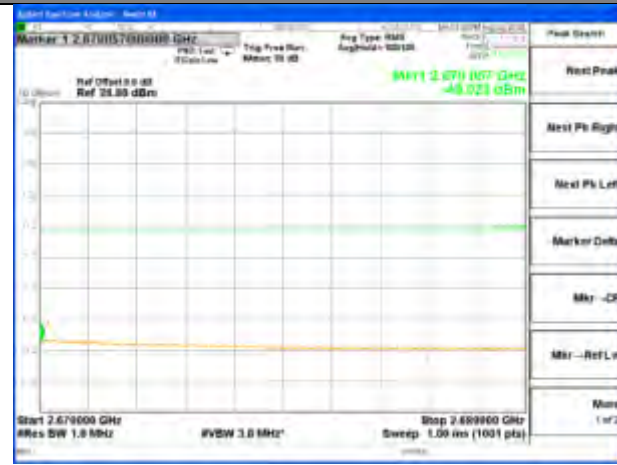

2670-2689MHz