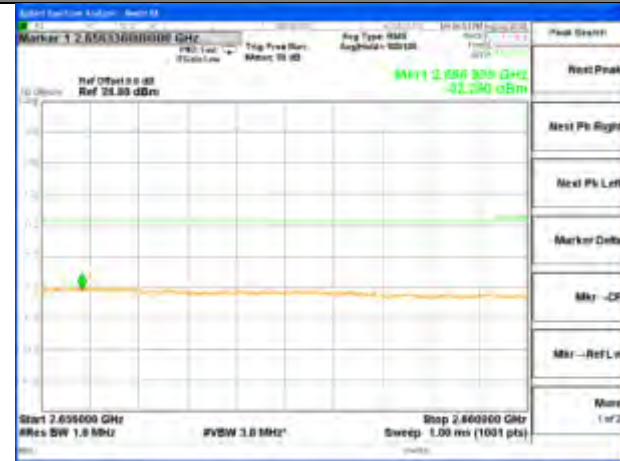

2656-2660MHz