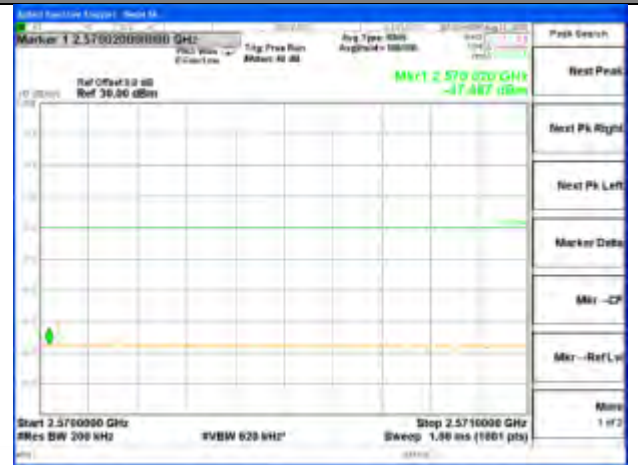

2570-2571MHz