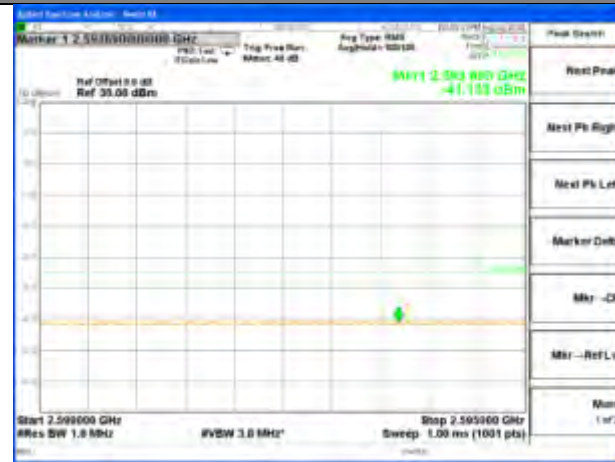

2590-2595MHz