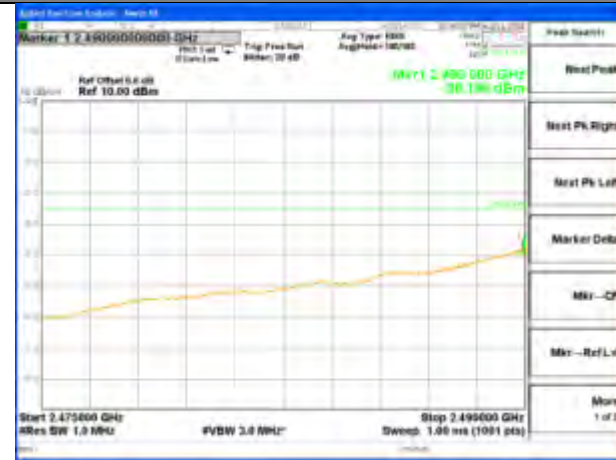

LTE BAND 7

LTE band 7 / 10MHz /16QAM Highest Band Edge / Full RB

2560-2570MHz

2570-2571MHz

2571-2575MHz

2575-2580MHz

2580-2595MHz

LTE band 7

LTE band 7 / 15MHz /QPSK Lowest Band Edge / 1 RB

LTE band 7

LTE band 7 / 15MHz /QPSK Highest Band Edge / 1 RB

2555-2570MHz

2570-2571MHz

2571-2575MHz

2575-2585MHz

2585-2595MHz

LTE band 7

LTE band 7 / 15MHz /QPSK Lowest Band Edge / Full RB

2475-2490MHz

2490-2495MHz

2495-2496MHz

2496-2515MHz

LTE band 7

LTE band 7 / 15MHz /QPSK Highest Band Edge / Full RB