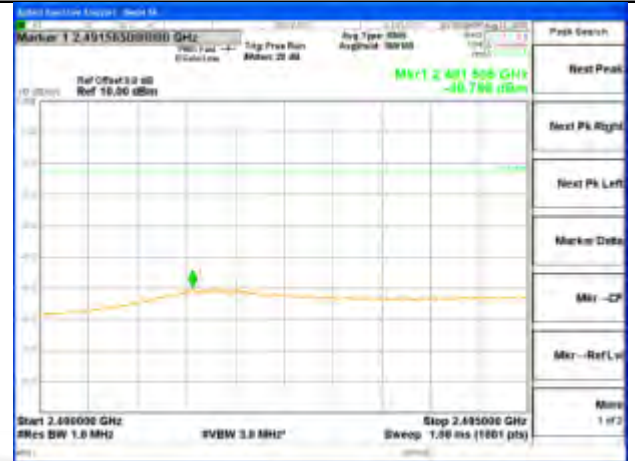

2565-2570MHz

2570-2571MHz

2571-2575MHz

2575-2576MHz

2576-2595MHz

LTE band 7

LTE band 7 / 10MHz /QPSK Lowest Band Edge / 1 RB

2475-2490MHz

2490-2495MHz

2495-2496MHz

2496-2510MHz

LTE band 7

LTE band 7 / 10MHz /QPSK    Highest Band Edge / 1 RB

LTE band 7

LTE band 7 / 10MHz /QPSK Lowest Band Edge / Full RB

2475-2490MHz