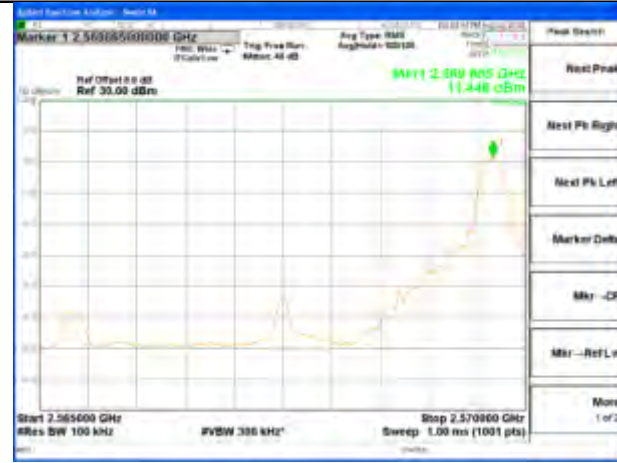

2570-2571MHz

2571-2575MHz

2575-2576MHz

2576-2595MHz

LTE band 7

LTE band 7 / 5MHz /QPSK    Lowest Band Edge / Full RB

LTE band 7

LTE band 7 / 5MHz /QPSK Highest Band Edge / Full RB

2565-2570MHz

2570-2571MHz

2571-2575MHz

2575-2576MHz

2576-2595MHz

LTE BAND 7

LTE BAND 7

LTE band 7 / 5MHz /16QAM Highest Band Edge / 1 RB

2565-2570MHz

2570-2571MHz

2571-2575MHz

2575-2576MHz

2576-2595MHz

LTE BAND 7

LTE BAND 7

LTE band 7 / 5MHz /16QAM Highest Band Edge / Full RB