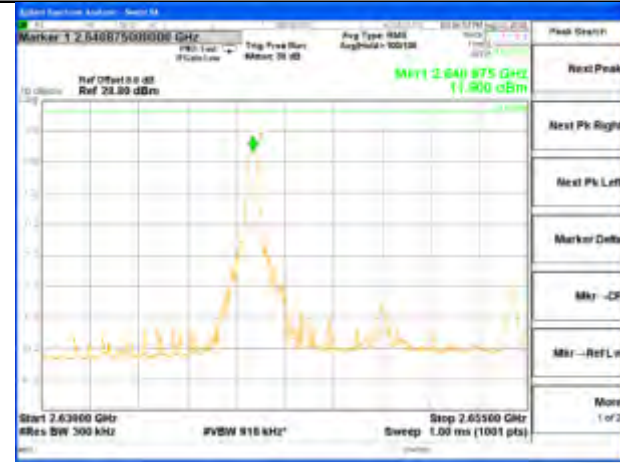

LTE band 41 / 15MHz /QPSK Lowest Band Edge / 1 RB

2525-2540.5MHz

2540.5-2545MHz

2545-2555MHz

2555-2576MHz

LTE band 41

LTE band 41 / 15MHz /QPSK    Highest Band Edge / 1 RB

2630-2655MHz

2655-2656MHz

2656-2660MHz

2660-2670MHz

2670-2689MHz

LTE band 41

LTE band 41 / 15MHz /QPSK Lowest Band Edge / Full RB

2525-2540.5MHz

2540.5-2545MHz