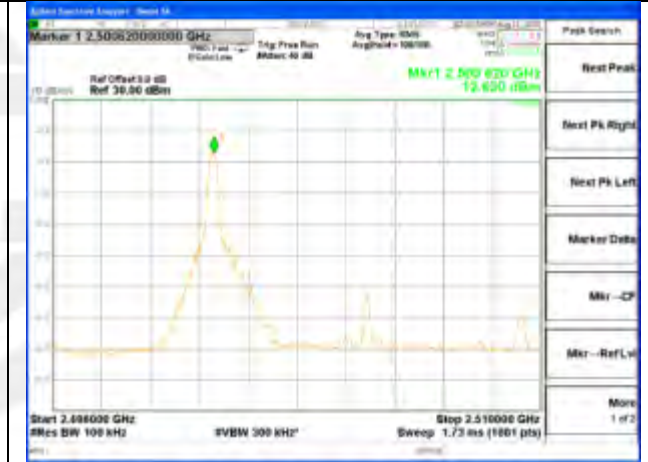

2490-2495MHz

2495-2496MHz

2496-2510MHz

LTE band 7

LTE band 7 / 10MHz /QPSK Highest Band Edge / Full RB

2560-2570MHz

2570-2571MHz

2571-2575MHz

2575-2580MHz

2580-2595MHz

LTE BAND 7

LTE band 7 / 10MHz /16QAM Lowest Band Edge / 1 RB

2475-2490MHz

2490-2495MHz

2495-2496MHz

2496-2510MHz

LTE BAND 7

LTE band 7 / 10MHz /16QAM Highest Band Edge / 1 RB

2560-2570MHz

2570-2571MHz

2571-2575MHz

2575-2580MHz

2580-2595MHz

LTE BAND 7