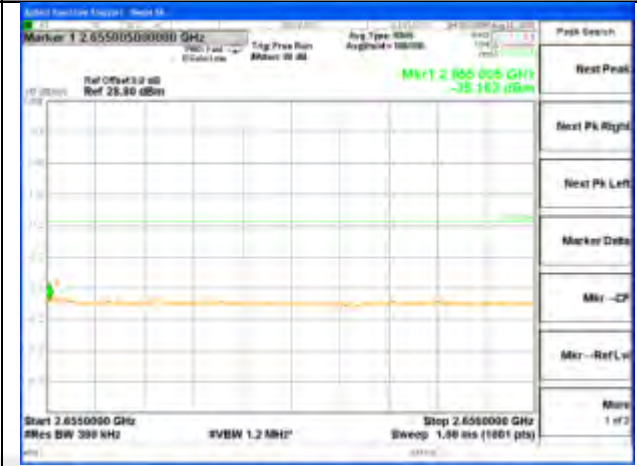

2655-2656MHz