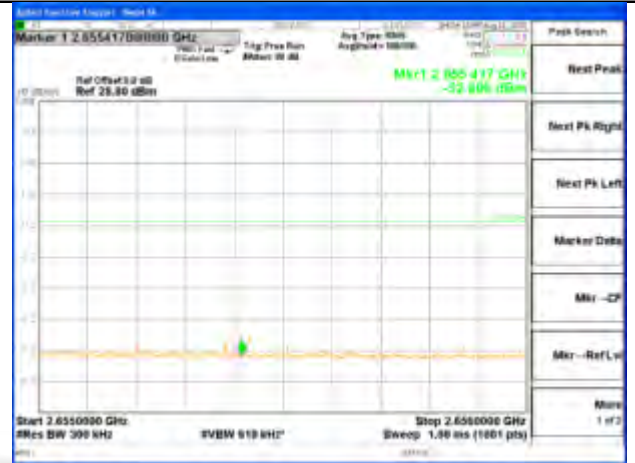

2655-2656MHz