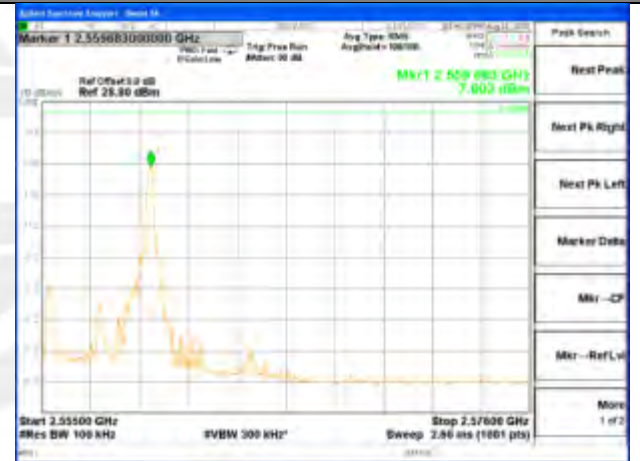

2555-2576MHz