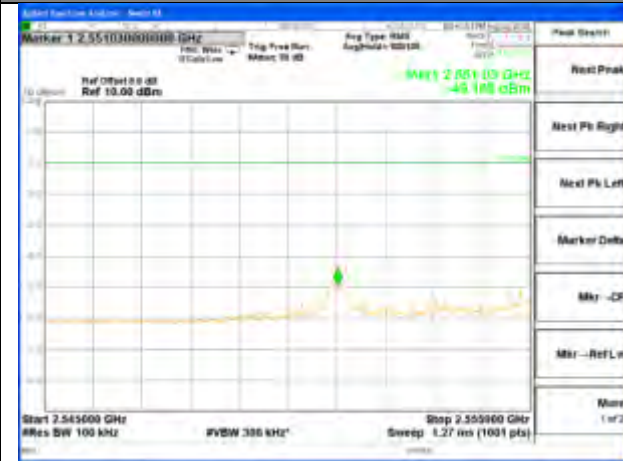

2656-2660MHz

2660-2670MHz

2670-2689MHz

LTE BAND 41

LTE band 41 / 5MHz /16QAM Lowest Band Edge / 1 RB

2525-2540.5MHz

2540.5-2545MHz

2545-2555MHz