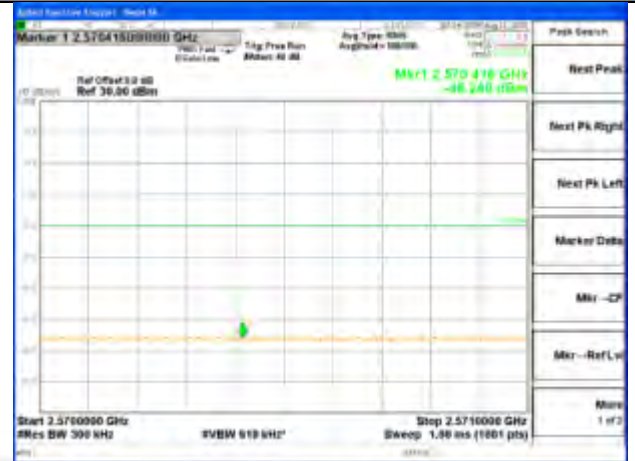

LTE band 7 / 15MHz /QPSK Lowest Band Edge / 1 RB

LTE band 7

LTE band 7 / 15MHz /QPSK Highest Band Edge / 1 RB

2555-2570MHz

2570-2571MHz

2571-2575MHz

2575-2585MHz

2585-2595MHz