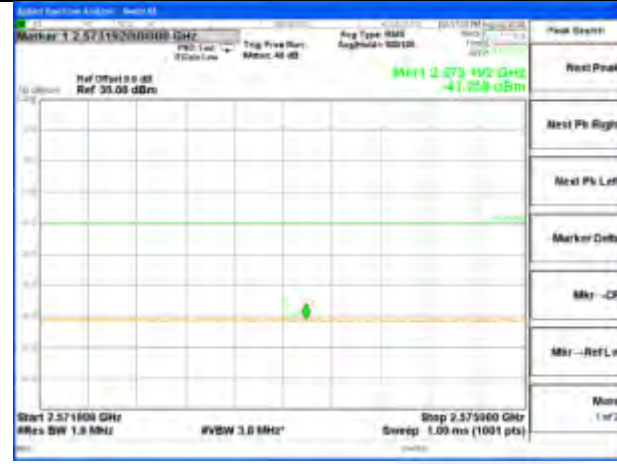

LTE band 7 / 20MHz /QPSK Highest Band Edge / 1 RB

2550-2570MHz

2570-2571MHz

2571-2575MHz

2575-2590MHz

2590-2595MHz

LTE band 7

LTE band 7 / 20MHz /QPSK Lowest Band Edge / Full RB