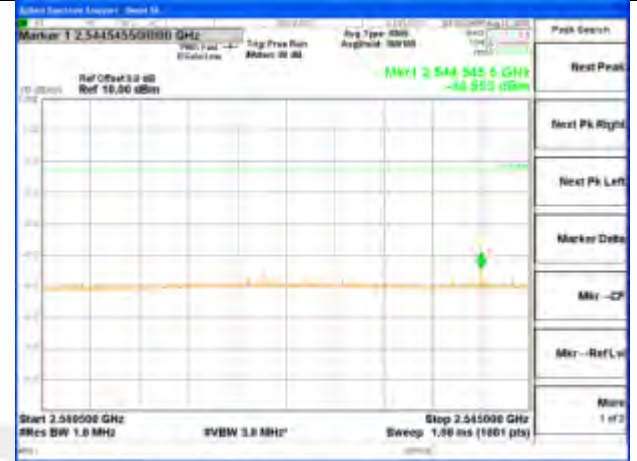

2670-2689MHz

LTE BAND 41

LTE band 41 / 15MHz /16QAM Lowest Band Edge / 1 RB

2525-2540.5MHz

2540.5-2545MHz

2545-2555MHz

2555-2576MHz

LTE BAND 41