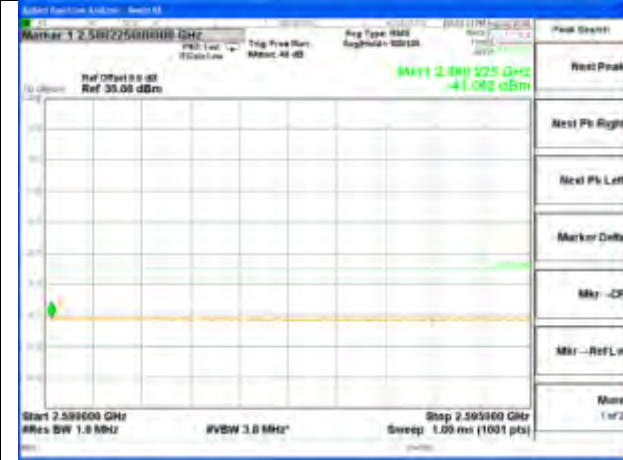

LTE BAND 7

LTE band 7 / 10MHz /16QAM Highest Band Edge / Full RB

2560-2570MHz

2570-2571MHz

2571-2575MHz

2575-2580MHz

2580-2595MHz

LTE band 7

LTE band 7 / 15MHz /QPSK Lowest Band Edge / 1 RB

LTE band 7

LTE band 7 / 15MHz /QPSK Highest Band Edge / 1 RB

2555-2570MHz

2570-2571MHz

2571-2575MHz

2575-2585MHz

2585-2595MHz