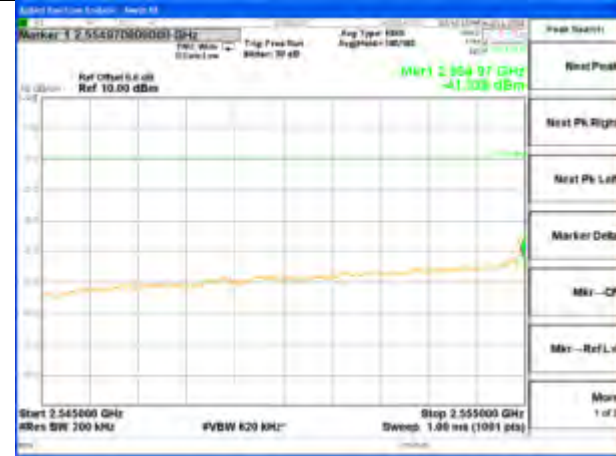

LTE band 41

LTE band 41 / 10MHz /QPSK Lowest Band Edge / 1 RB

2525-2540.5MHz

2540.5-2545MHz

2545-2555MHz

2555-2576MHz

LTE band 41

LTE band 41 / 10MHz /QPSK Highest Band Edge / 1 RB

2630-2655MHz

2655-2656MHz

2656-2660MHz

2660-2670MHz

2670-2689MHz

LTE band 41

LTE band 41 / 10MHz /QPSK Lowest Band Edge / Full RB

2525-2540.5MHz

2540.5-2545MHz

2545-2555MHz

2555-2576MHz

LTE band 41

LTE band 41/ 10MHz /QPSK Highest Band Edge / Full RB

2630-2655MHz

2655-2656MHz

2656-2660MHz