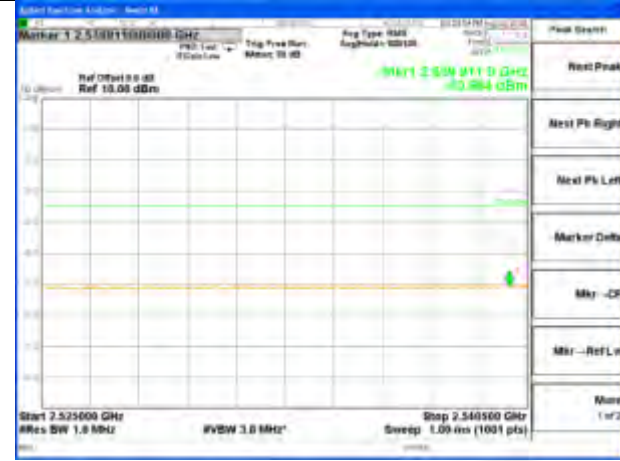

2670-2689MHz

LTE BAND 41

LTE band 41 / 15MHz /16QAM Lowest Band Edge / 1 RB

2525-2540.5MHz

2540.5-2545MHz

2545-2555MHz

2555-2576MHz

LTE BAND 41