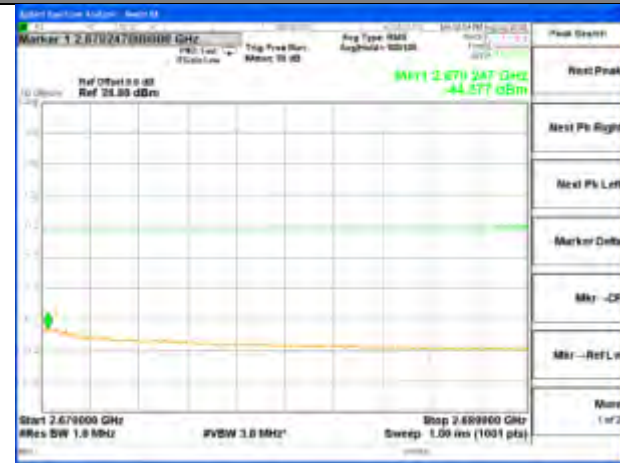

2655-2656MHz

2656-2660MHz

2660-2670MHz

2670-2689MHz

LTE BAND 41

LTE band 41 / 20MHz /16QAM Lowest Band Edge / 1 RB

2525-2540.5MHz

2540.5-2545MHz