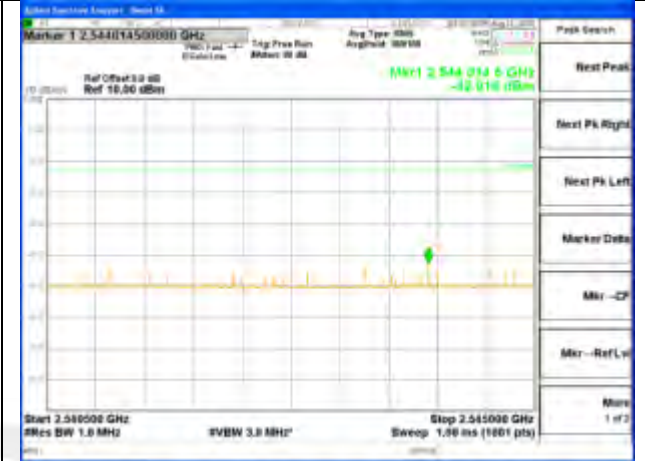

2655-2656MHz

2656-2660MHz

2660-2670MHz

2670-2689MHz

LTE BAND 41

LTE band 41 / 20MHz /16QAM Lowest Band Edge / 1 RB

2525-2540.5MHz

2540.5-2545MHz