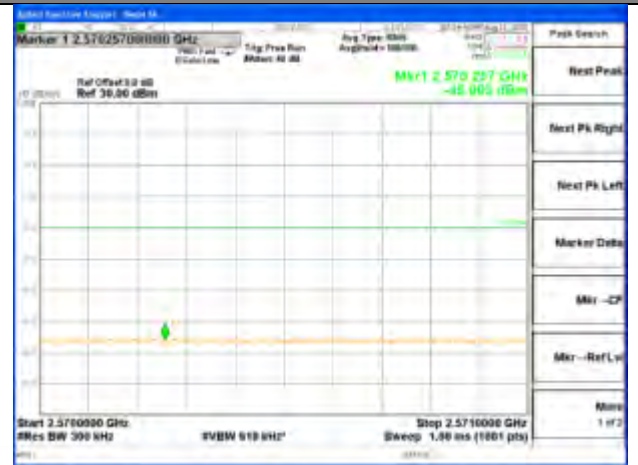

2570-2571MHz