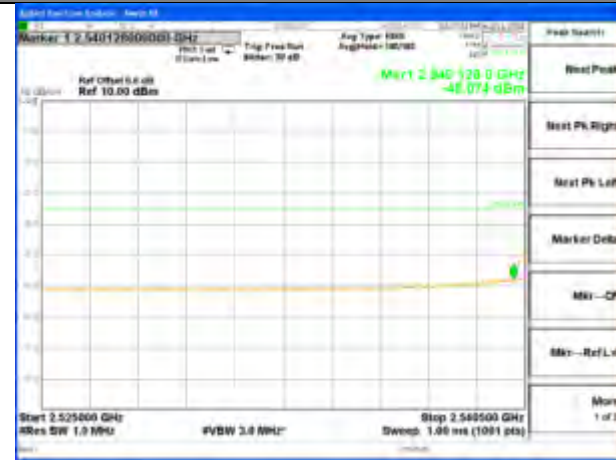

2630-2655MHz

2655-2656MHz

2656-2660MHz

2660-2670MHz

2670-2689MHz

LTE band 41

LTE band 41 / 10MHz /QPSK Lowest Band Edge / Full RB

2525-2540.5MHz

2540.5-2545MHz

2545-2555MHz

2555-2576MHz

LTE band 41

LTE band 41/ 10MHz /QPSK Highest Band Edge / Full RB

2630-2655MHz

2655-2656MHz

2656-2660MHz