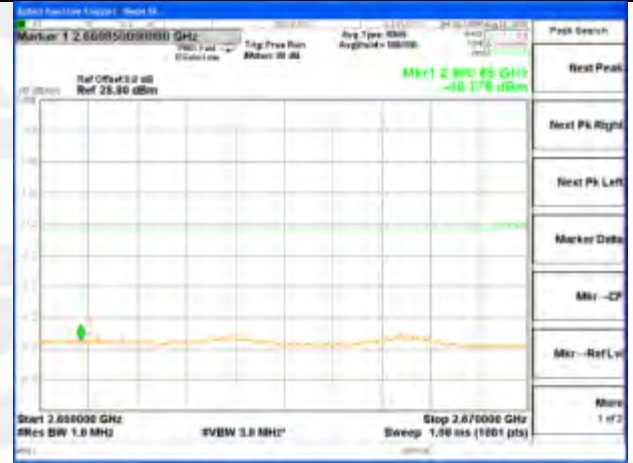

2555-2576MHz

LTE BAND 41

LTE band 41 / 5MHz /16QAM Highest Band Edge / 1 RB

2630-2655MHz

2655-2656MHz

2656-2660MHz

2660-2670MHz

2670-2689MHz