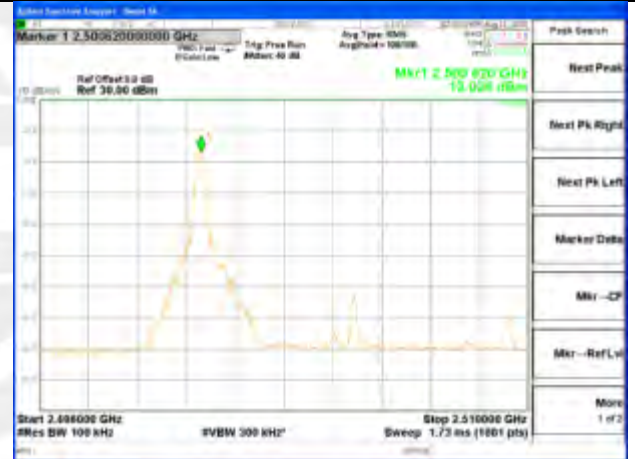

2565-2570MHz

2570-2571MHz

2571-2575MHz

2575-2576MHz

2576-2595MHz

LTE BAND 7

LTE BAND 7

LTE band 7 / 5MHz /16QAM Highest Band Edge / Full RB

2565-2570MHz

2570-2571MHz

2571-2575MHz

2575-2576MHz

2576-2595MHz

LTE band 7

LTE band 7 / 10MHz /QPSK Lowest Band Edge / 1 RB

2475-2490MHz

2490-2495MHz

2495-2496MHz

2496-2510MHz

LTE band 7

LTE band 7 / 10MHz /QPSK    Highest Band Edge / 1 RB

LTE band 7

LTE band 7 / 10MHz /QPSK Lowest Band Edge / Full RB

2475-2490MHz