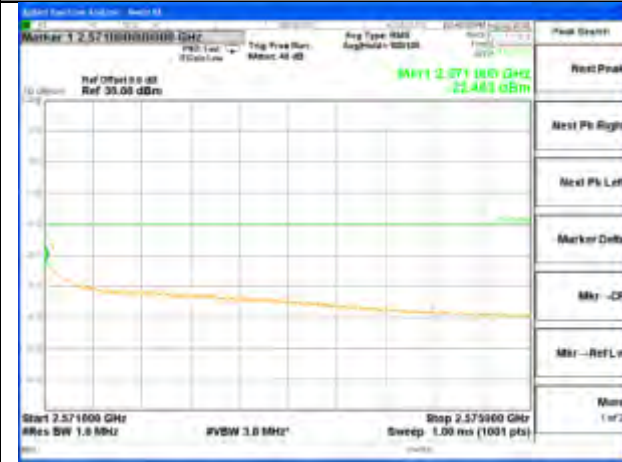

2565-2570MHz

2570-2571MHz

2571-2575MHz

2575-2576MHz

2576-2595MHz

LTE BAND 7

LTE BAND 7

LTE band 7 / 5MHz /16QAM Highest Band Edge / Full RB

2565-2570MHz

2570-2571MHz

2571-2575MHz

2575-2576MHz

2576-2595MHz

LTE band 7

LTE band 7 / 10MHz /QPSK Lowest Band Edge / 1 RB

2475-2490MHz