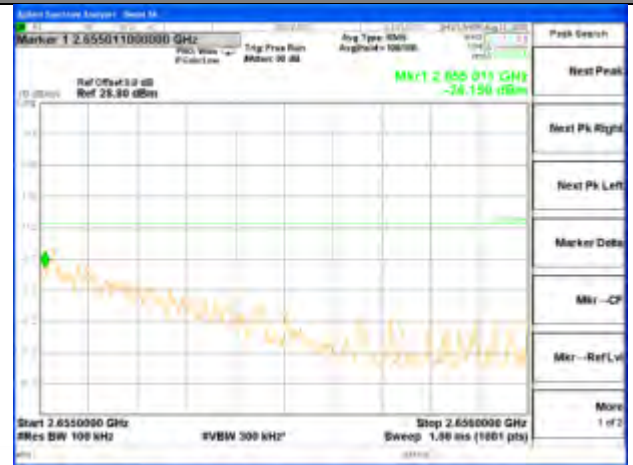

2555-2576MHz

LTE BAND 41

LTE band 41 / 5MHz /16QAM Highest Band Edge / 1 RB

2630-2655MHz

2655-2656MHz

2656-2660MHz

2660-2670MHz

2670-2689MHz