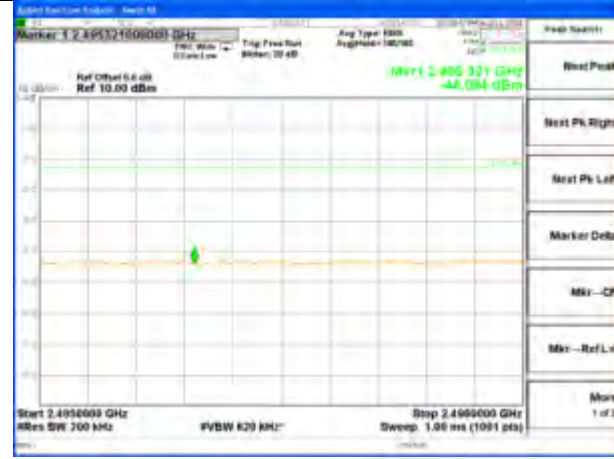

2495-2496MHz