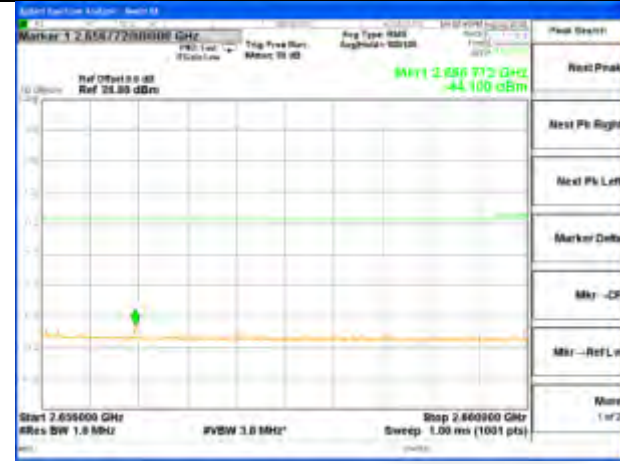

2656-2660MHz