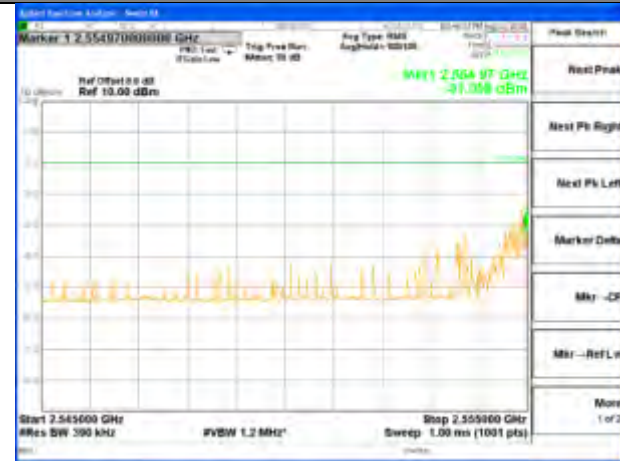

2545-2555MHz