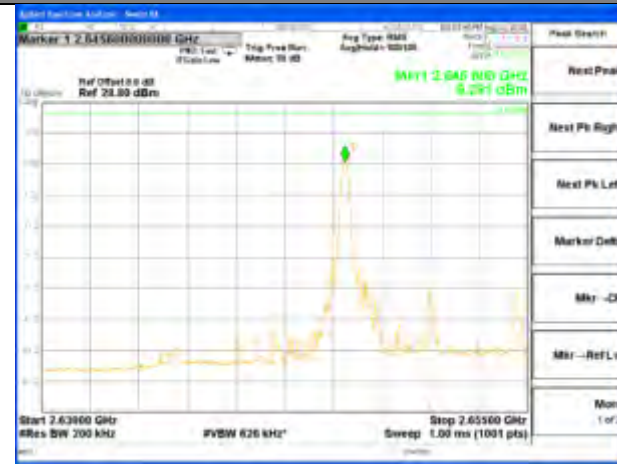

LTE BAND 41

LTE band 41 / 10MHz /16QAM Highest Band Edge / 1 RB

2630-2655MHz