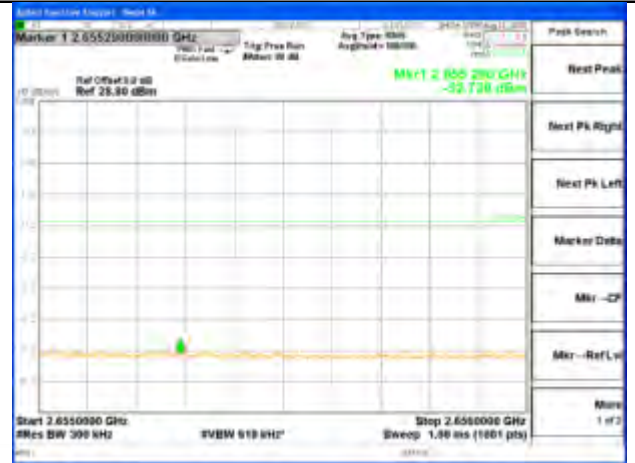

2655-2656MHz