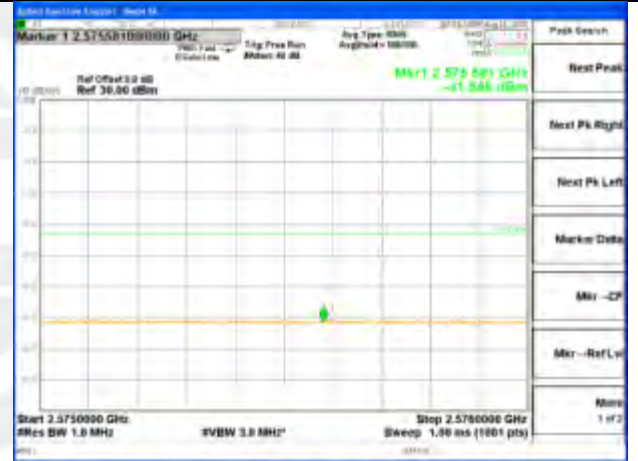

2565-2570MHz

2570-2571MHz

2571-2575MHz

2575-2576MHz

2576-2595MHz

LTE BAND 7

LTE BAND 7

LTE band 7 / 5MHz /16QAM Highest Band Edge / Full RB