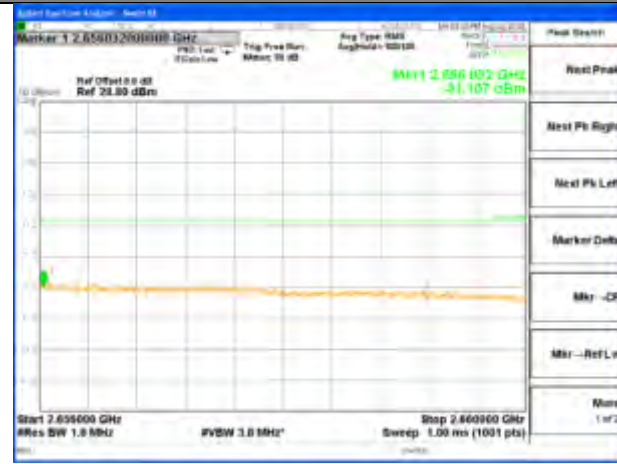

2540.5-2545MHz

2545-2555MHz

2555-2576MHz

LTE band 41

LTE band 41/ 10MHz /QPSK Highest Band Edge / Full RB

2630-2655MHz

2655-2656MHz

2656-2660MHz