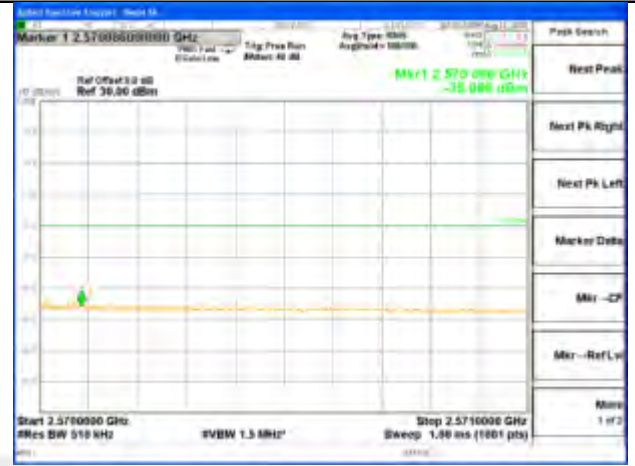

2475-2490MHz

2490-2495MHz

2495-2496MHz

2496-2520MHz

LTE band 7

LTE band 7 / 20MHz /QPSK Highest Band Edge / Full RB

2550-2570MHz

2570-2571MHz