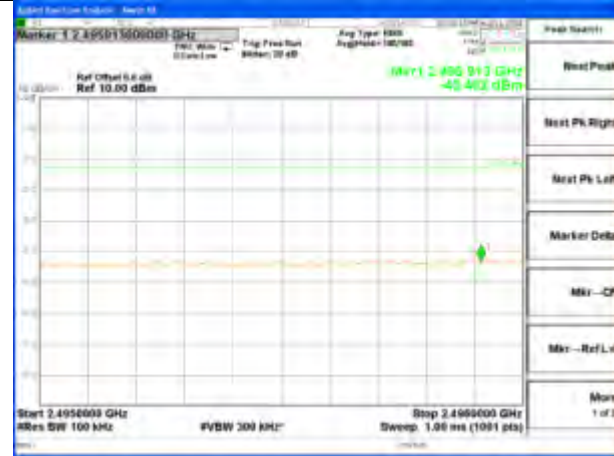

2490-2495MHz

2495-2496MHz

2496-2510MHz

LTE band 7

LTE band 7 / 10MHz /QPSK    Highest Band Edge / 1 RB

LTE band 7

LTE band 7 / 10MHz /QPSK Lowest Band Edge / Full RB

2475-2490MHz

2490-2495MHz

2495-2496MHz

2496-2510MHz

LTE band 7

LTE band 7 / 10MHz /QPSK Highest Band Edge / Full RB

2560-2570MHz

2570-2571MHz

2571-2575MHz