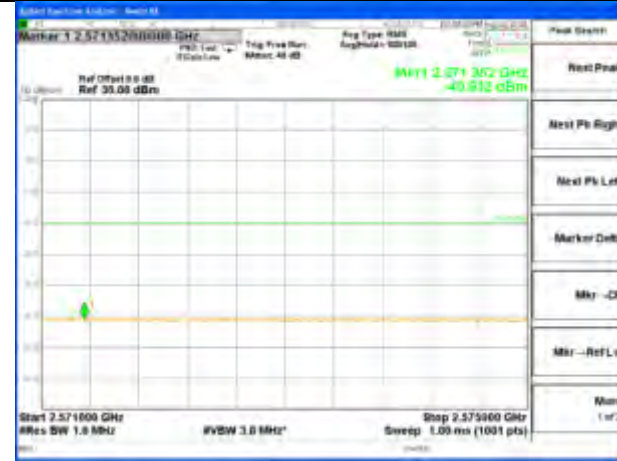

2571-2575MHz