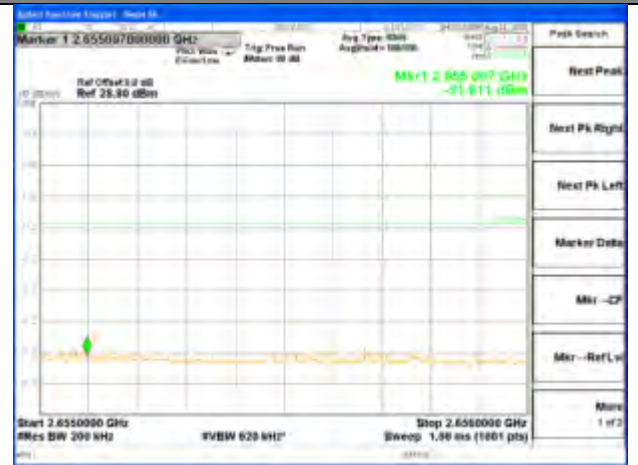

2655-2656MHz