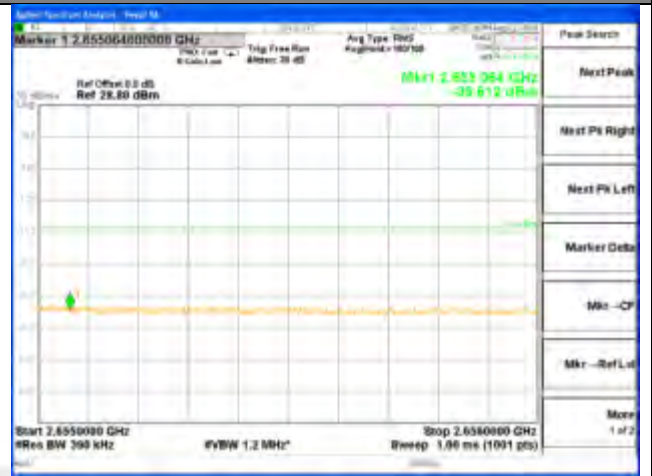

2670-2689MHz

LTE BAND 41

LTE BAND 41

LTE band 41 / 20MHz / 16QAM Highest Band Edge / Full RB

2630-2655MHz

2655-2656MHz

2656-2660MHz

2660-2670MHz

2670-2689MHz