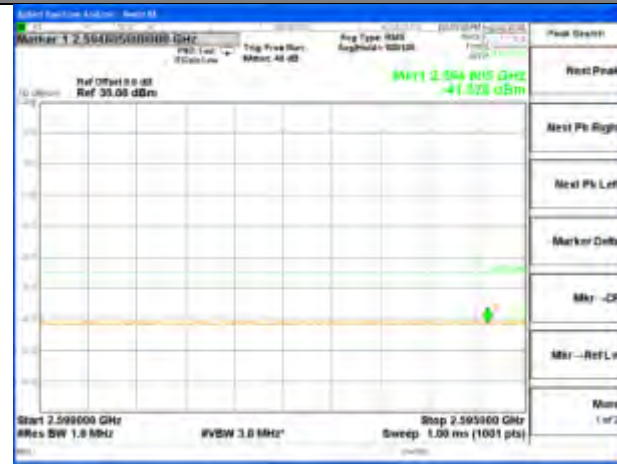

LTE band 7 / 20MHz /QPSK Highest Band Edge / 1 RB

2550-2570MHz

2570-2571MHz

2571-2575MHz

2575-2590MHz

2590-2595MHz

LTE band 7

LTE band 7 / 20MHz /QPSK Lowest Band Edge / Full RB

2475-2490MHz

2490-2495MHz

2495-2496MHz

2496-2520MHz

LTE band 7

LTE band 7 / 20MHz /QPSK Highest Band Edge / Full RB

2550-2570MHz

2570-2571MHz