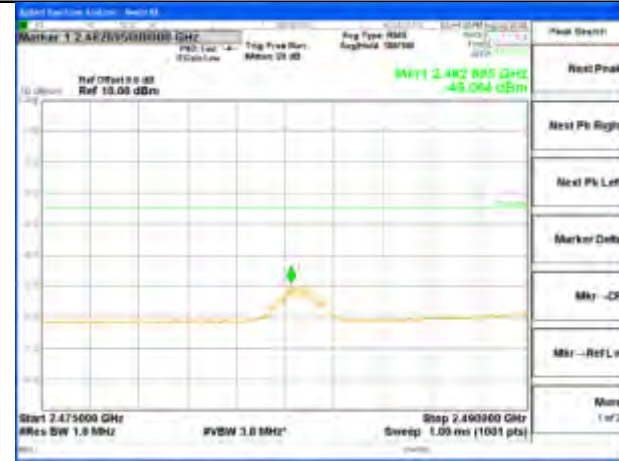

2565-2570MHz

2570-2571MHz

2571-2575MHz

2575-2576MHz

2576-2595MHz

LTE band 7

LTE band 7 / 10MHz /QPSK Lowest Band Edge / 1 RB

2475-2490MHz

2490-2495MHz

2495-2496MHz

2496-2510MHz

LTE band 7

LTE band 7 / 10MHz /QPSK    Highest Band Edge / 1 RB

LTE band 7

LTE band 7 / 10MHz /QPSK Lowest Band Edge / Full RB

2475-2490MHz