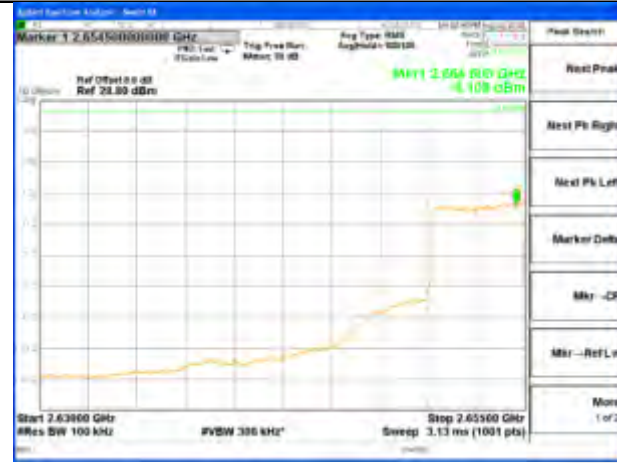

LTE band 41 / 5MHz /QPSK Highest Band Edge / 1 RB

2630-2655MHz

2655-2656MHz

2656-2660MHz

2660-2670MHz

2670-2689MHz

LTE band 41

LTE band 41 / 5MHz /QPSK Lowest Band Edge / Full RB

2525-2540.5MHz

2540.5-2545MHz

2545-2555MHz

2555-2576MHz

LTE band 41

LTE band 41 / 5MHz /QPSK Highest Band Edge / Full RB

2630-2655MHz

2655-2656MHz