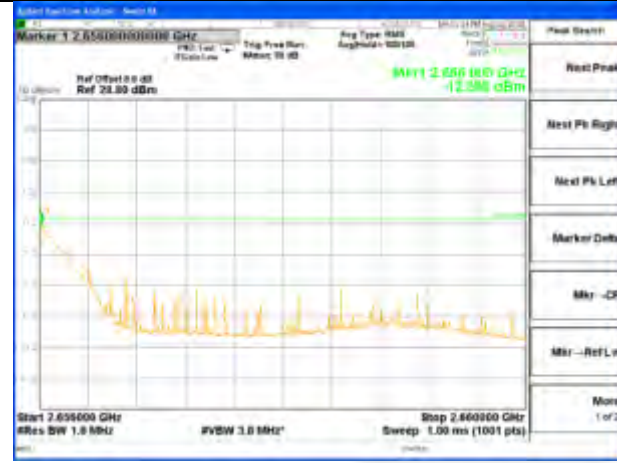

2555-2576MHz

LTE BAND 41

LTE band 41 / 5MHz /16QAM Highest Band Edge / 1 RB

2630-2655MHz

2655-2656MHz

2656-2660MHz

2660-2670MHz

2670-2689MHz