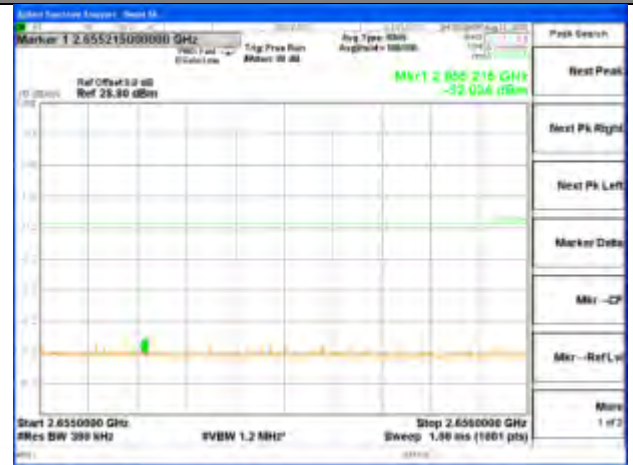

2545-2555MHz

2555-2576MHz

LTE BAND 41

LTE band 41 / 20MHz /16QAM Highest Band Edge / 1 RB

2630-2655MHz

2655-2656MHz

2656-2660MHz

2660-2670MHz