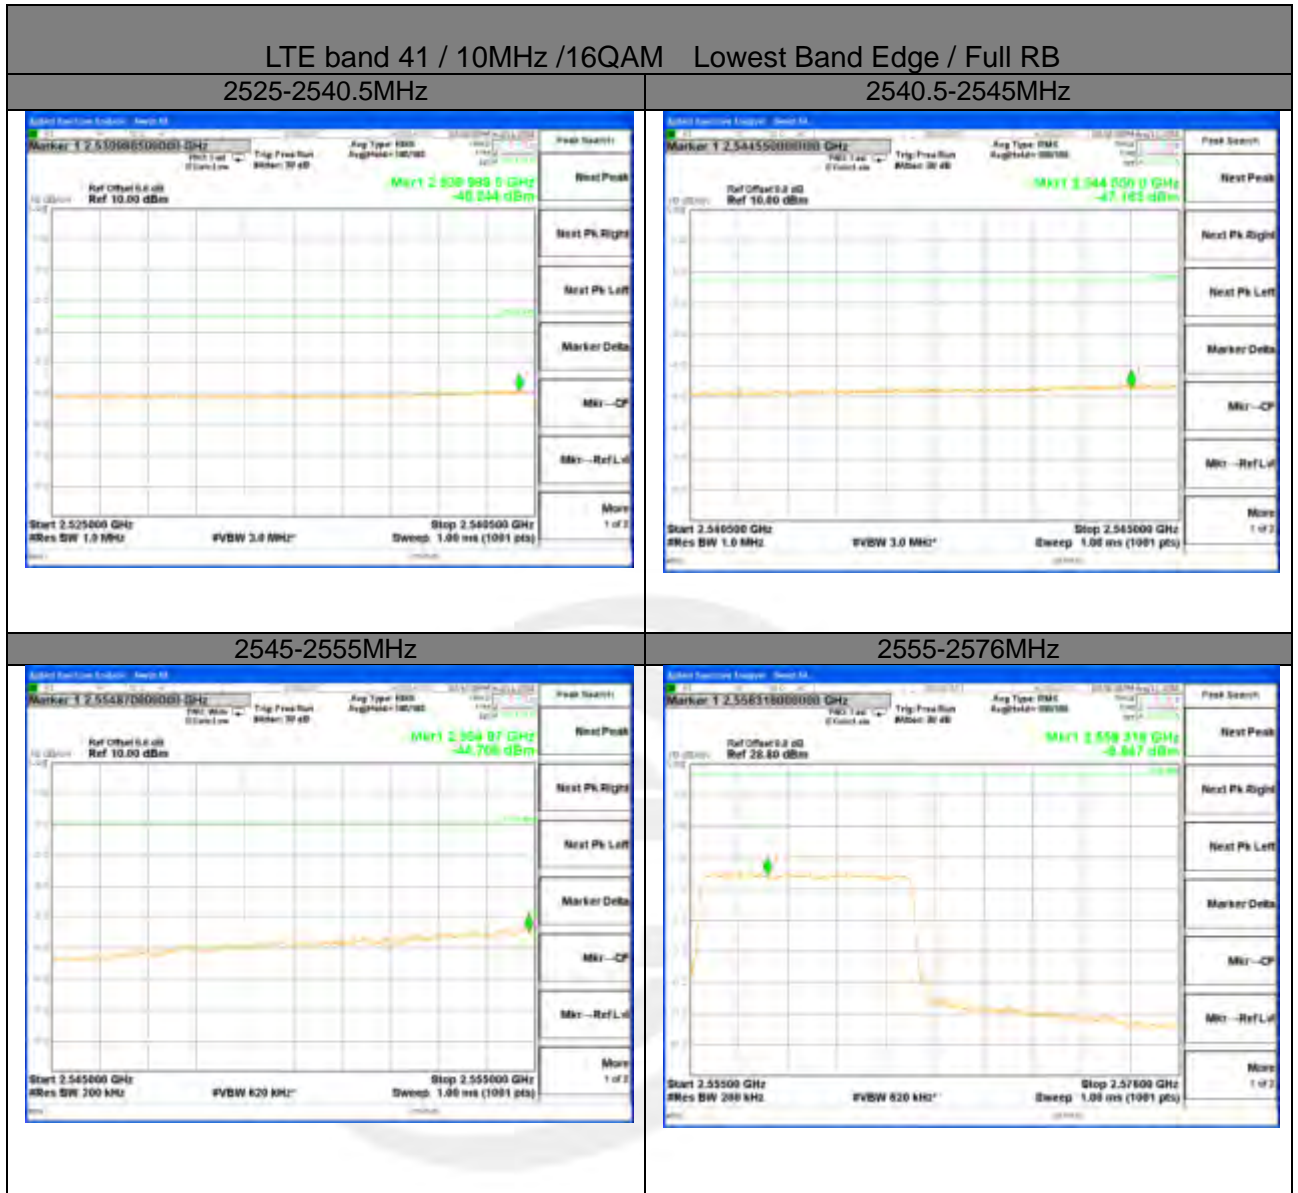

2540.5-2545MHz

2545-2555MHz

2555-2576MHz

LTE band 41

LTE band 41/ 10MHz /QPSK Highest Band Edge / Full RB

2630-2655MHz

2655-2656MHz

2656-2660MHz

2660-2670MHz

2670-2689MHz

LTE BAND 41

LTE band 41 / 10MHz /16QAM Lowest Band Edge / 1 RB

2525-2540.5MHz

2540.5-2545MHz

2545-2555MHz

2555-2576MHz

LTE BAND 41

LTE band 41 / 10MHz /16QAM Highest Band Edge / 1 RB

2630-2655MHz

2655-2656MHz

2656-2660MHz

2660-2670MHz

2670-2689MHz

LTE BAND 41

LTE BAND 41

LTE band 41 / 10MHz /16QAM Highest Band Edge / Full RB

2630-2655MHz

2655-2656MHz

2656-2660MHz

2660-2670MHz

2670-2689MHz

LTE band 41