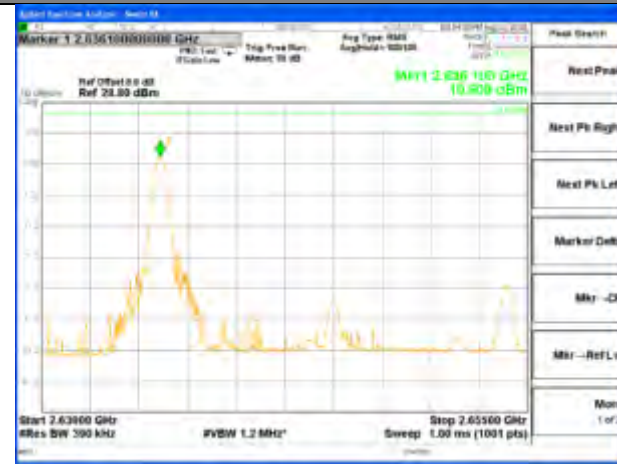

2545-2555MHz

2555-2576MHz

LTE BAND 41

LTE band 41 / 20MHz /16QAM Highest Band Edge / 1 RB

2630-2655MHz

2655-2656MHz

2656-2660MHz

2660-2670MHz