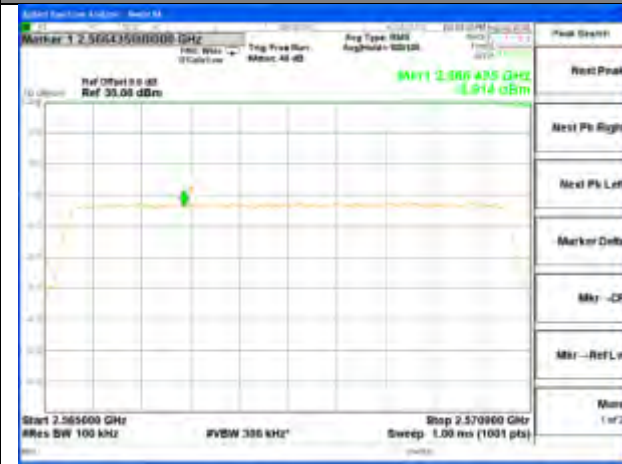

2565-2570MHz

2570-2571MHz

2571-2575MHz

2575-2576MHz

2576-2595MHz

LTE BAND 7

LTE BAND 7

LTE band 7 / 5MHz /16QAM Highest Band Edge / Full RB

2565-2570MHz

2570-2571MHz

2571-2575MHz

2575-2576MHz

2576-2595MHz

LTE band 7

LTE band 7 / 10MHz /QPSK Lowest Band Edge / 1 RB

2475-2490MHz