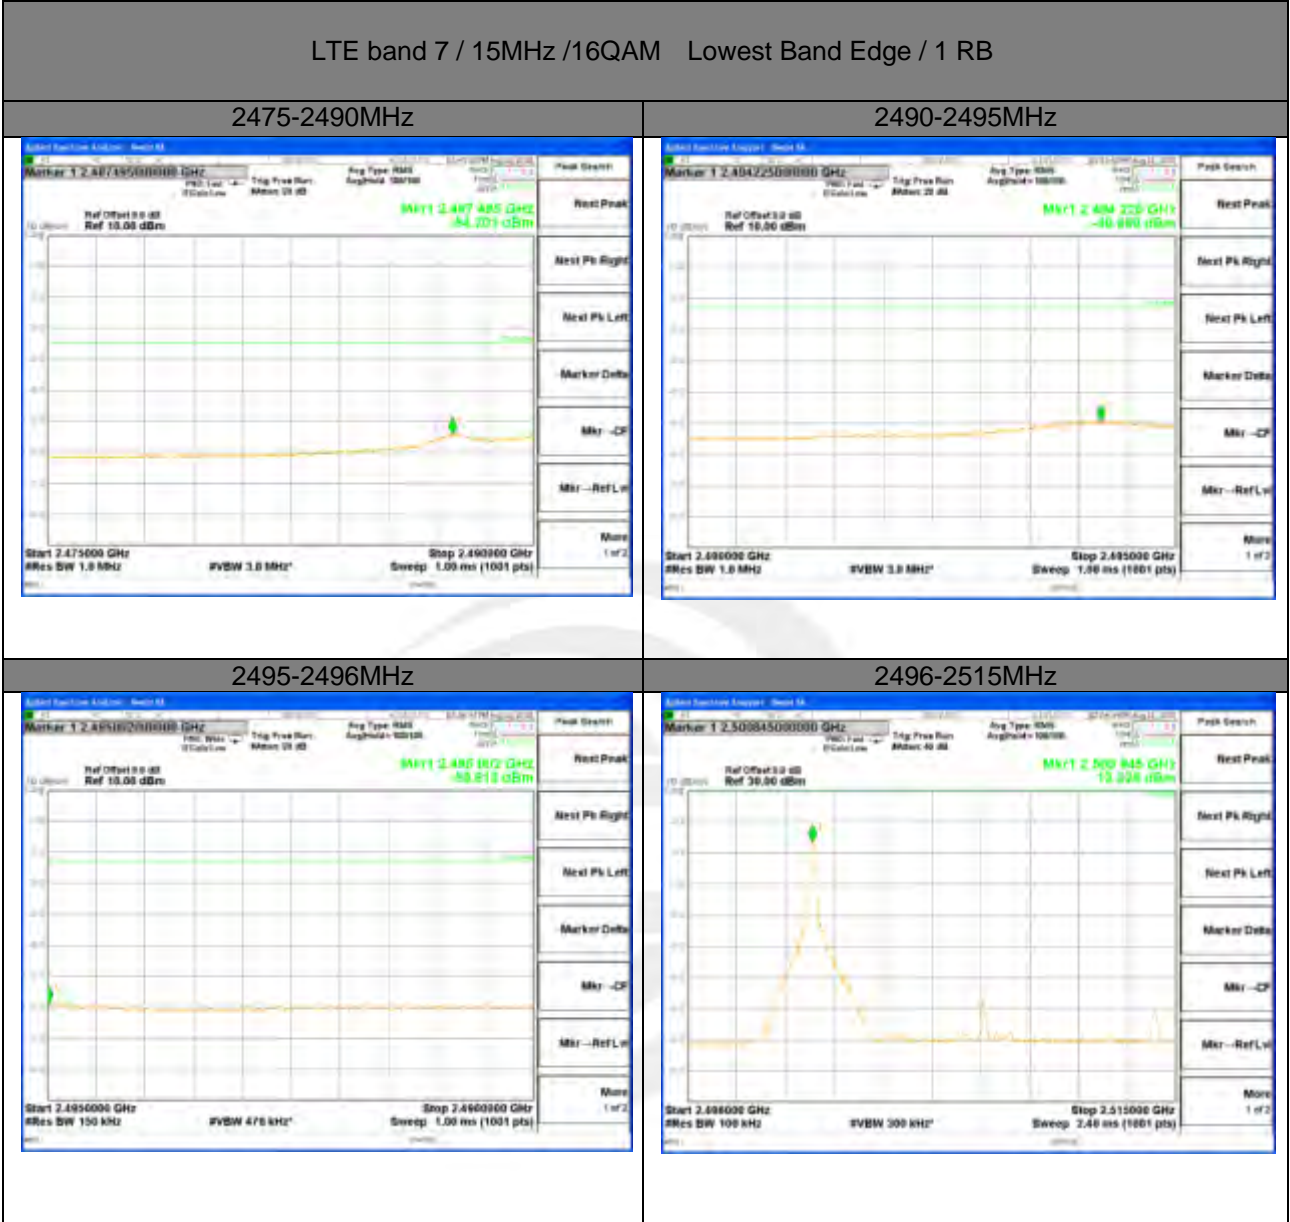

LTE band 7

LTE band 7 / 15MHz /QPSK Lowest Band Edge / Full RB

2475-2490MHz

2490-2495MHz

2495-2496MHz

2496-2515MHz

LTE band 7

LTE band 7 / 15MHz /QPSK Highest Band Edge / Full RB

2555-2570MHz

2570-2571MHz

2571-2575MHz

2575-2590MHz

2585-2595MHz

LTE BAND 7

LTE BAND 7

LTE band 7 / 15MHz / 16QAM Highest Band Edge / 1 RB

2555-2570MHz

2570-2571MHz

2571-2575MHz

2575-2585MHz

2585-2595MHz

LTE BAND 7

LTE BAND 7

LTE band 7 / 15MHz /16QAM Highest Band Edge / Full RB

2555-2570MHz

2570-2571MHz

2571-2575MHz

2575-2590MHz

2585-2595MHz

LTE band 7

LTE band 7 / 20MHz /QPSK Lowest Band Edge / 1 RB

LTE band 7