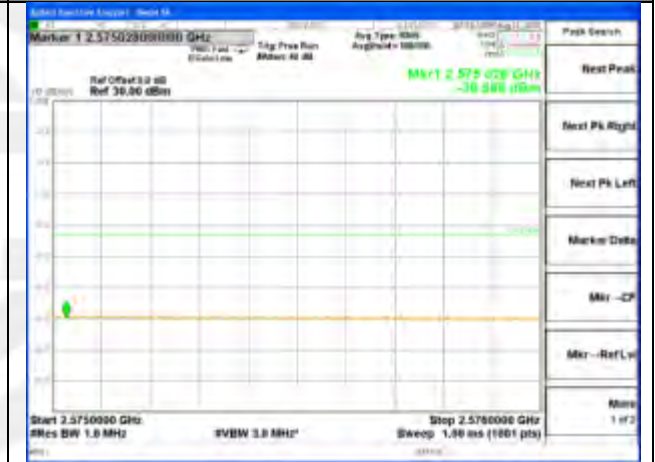

2565-2570MHz

2570-2571MHz

2571-2575MHz

2575-2576MHz

2576-2595MHz

LTE band 7

LTE band 7 / 10MHz /QPSK Lowest Band Edge / 1 RB

2475-2490MHz

2490-2495MHz

2495-2496MHz

2496-2510MHz

LTE band 7

LTE band 7 / 10MHz /QPSK    Highest Band Edge / 1 RB

LTE band 7

LTE band 7 / 10MHz /QPSK Lowest Band Edge / Full RB

2475-2490MHz