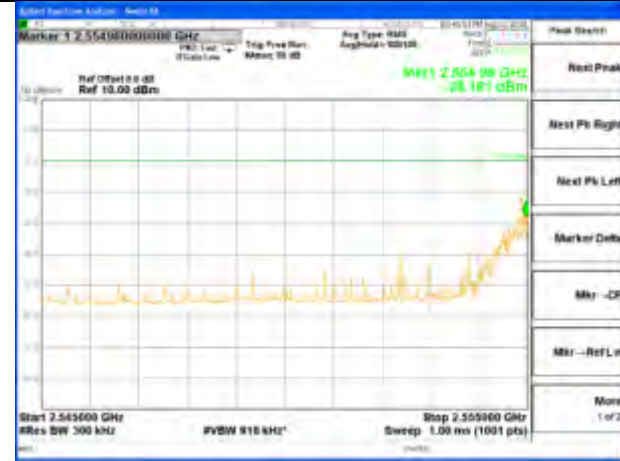

LTE band 41 / 15MHz /QPSK Lowest Band Edge / 1 RB

2525-2540.5MHz

2540.5-2545MHz

2545-2555MHz

2555-2576MHz

LTE band 41

LTE band 41 / 15MHz /QPSK    Highest Band Edge / 1 RB

2630-2655MHz