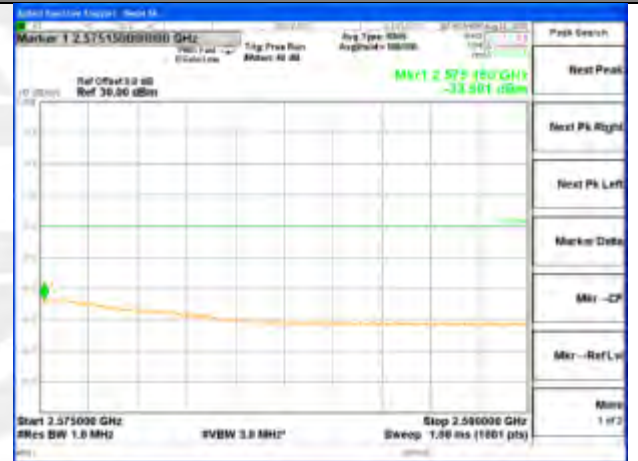

2555-2570MHz

2570-2571MHz

2571-2575MHz

2575-2590MHz

2585-2595MHz

LTE BAND 7

LTE BAND 7

LTE band 7 / 15MHz / 16QAM Highest Band Edge / 1 RB