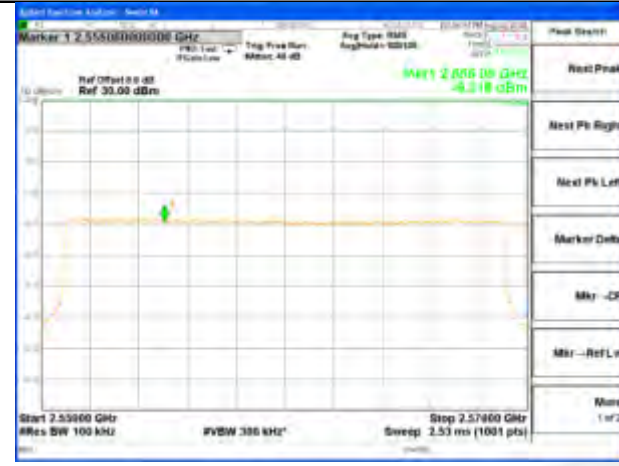

2475-2490MHz

2490-2495MHz

2495-2496MHz

2496-2520MHz

LTE band 7

LTE band 7 / 20MHz /QPSK Highest Band Edge / Full RB

2550-2570MHz

2570-2571MHz