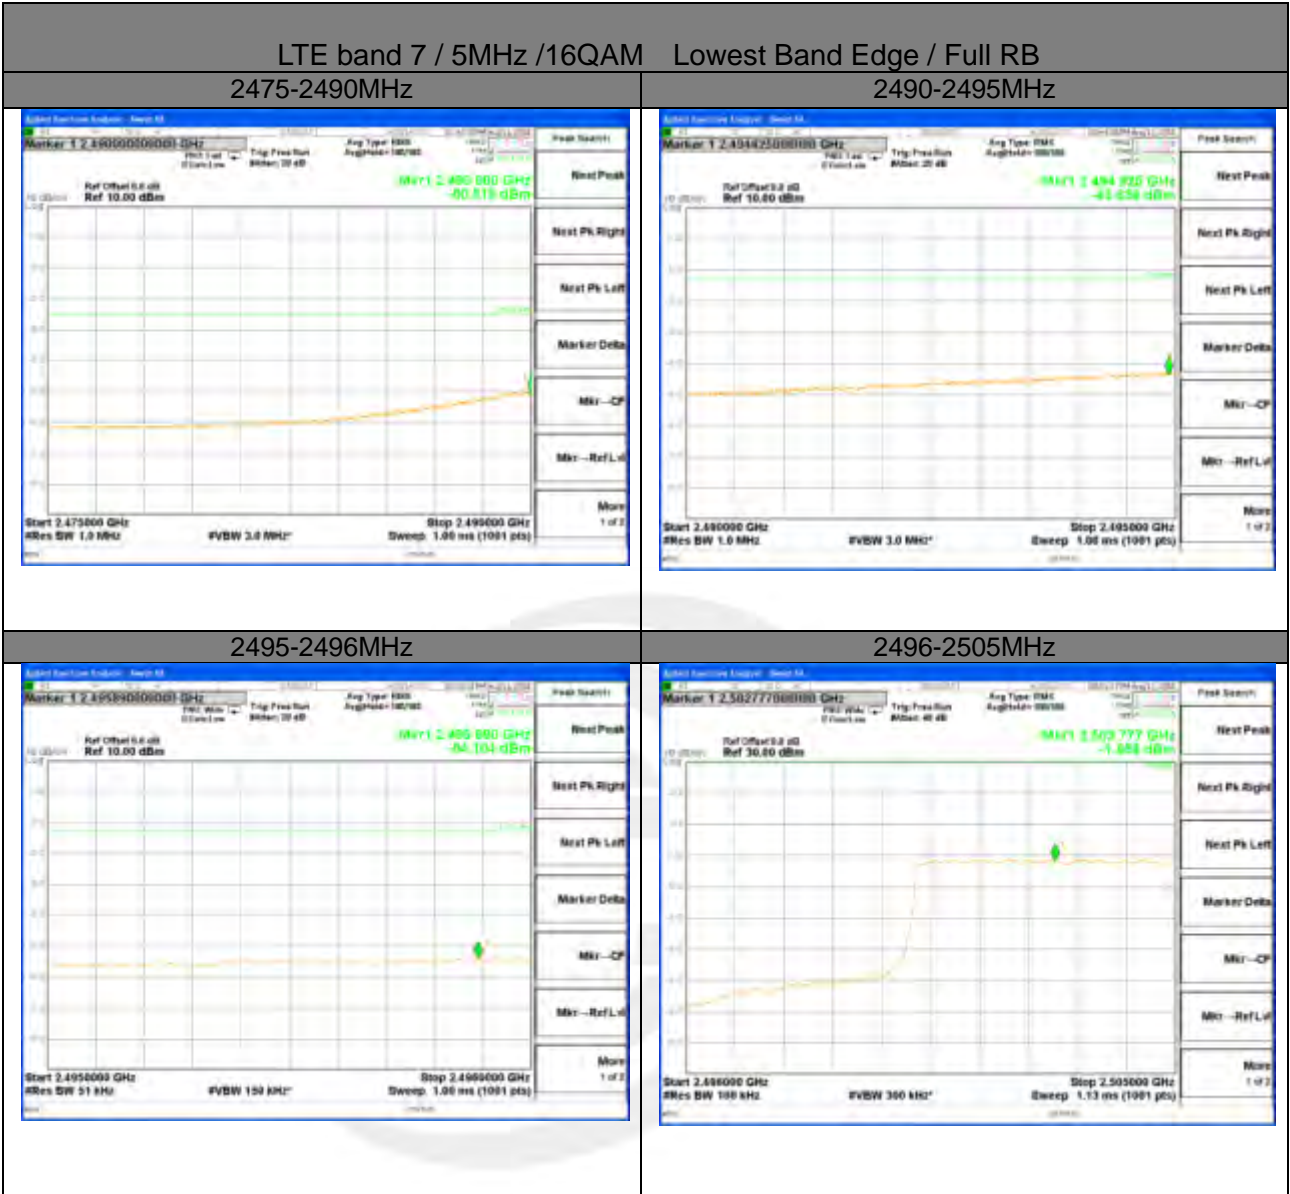

2565-2570MHz

2570-2571MHz

2571-2575MHz

2575-2576MHz

2576-2595MHz

LTE BAND 7

LTE BAND 7

LTE band 7 / 5MHz /16QAM Highest Band Edge / 1 RB

2565-2570MHz

2570-2571MHz

2571-2575MHz

2575-2576MHz

2576-2595MHz

LTE BAND 7

LTE BAND 7

LTE band 7 / 5MHz /16QAM Highest Band Edge / Full RB

2565-2570MHz

2570-2571MHz

2571-2575MHz

2575-2576MHz

2576-2595MHz

LTE band 7

LTE band 7 / 10MHz /QPSK Lowest Band Edge / 1 RB

2475-2490MHz

2490-2495MHz

2495-2496MHz

2496-2510MHz

LTE band 7

LTE band 7 / 10MHz /QPSK    Highest Band Edge / 1 RB

LTE band 7

LTE band 7 / 10MHz /QPSK Lowest Band Edge / Full RB

2475-2490MHz