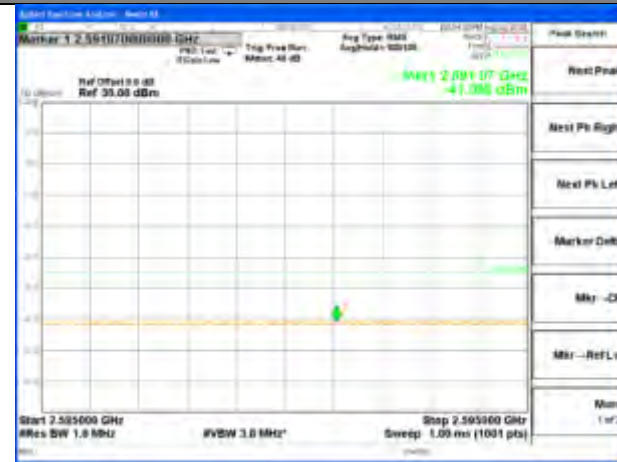

2555-2570MHz

2570-2571MHz

2571-2575MHz

2575-2585MHz

2585-2595MHz

LTE BAND 7

LTE BAND 7

LTE band 7 / 15MHz /16QAM Highest Band Edge / Full RB