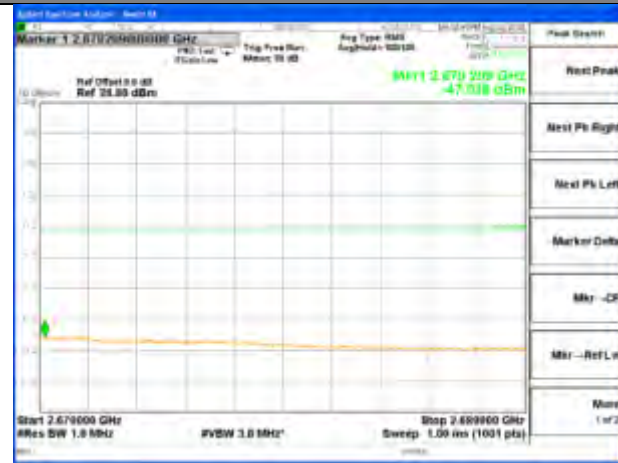

2670-2689MHz