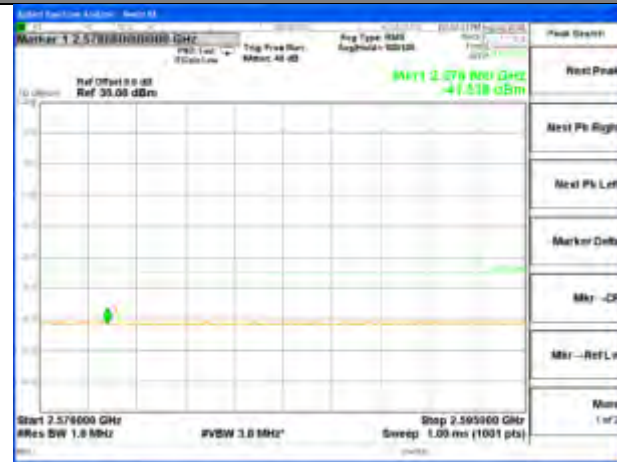

2565-2570MHz

2570-2571MHz

2571-2575MHz

2575-2576MHz

2576-2595MHz

LTE BAND 7

LTE BAND 7

LTE band 7 / 5MHz /16QAM Highest Band Edge / Full RB