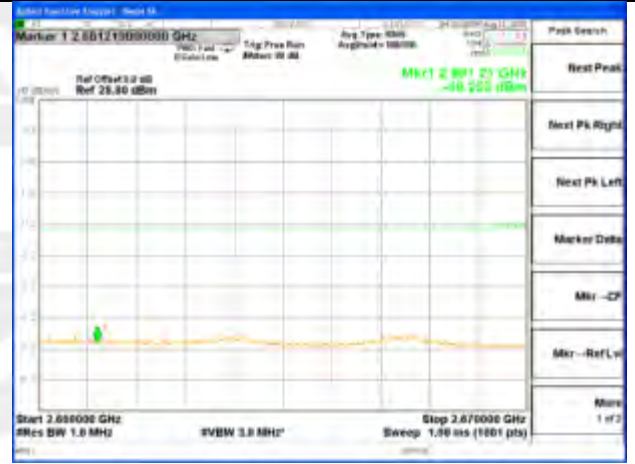

LTE band 41 / 5MHz /QPSK Highest Band Edge / 1 RB

2630-2655MHz

2655-2656MHz

2656-2660MHz

2660-2670MHz

2670-2689MHz

LTE band 41

LTE band 41 / 5MHz /QPSK Lowest Band Edge / Full RB