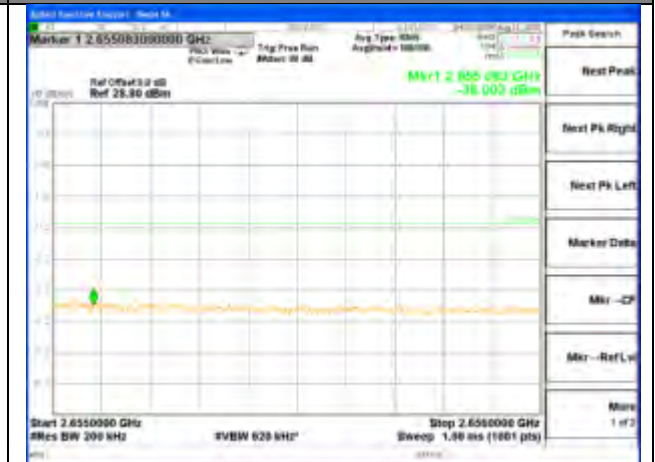

2655-2656MHz