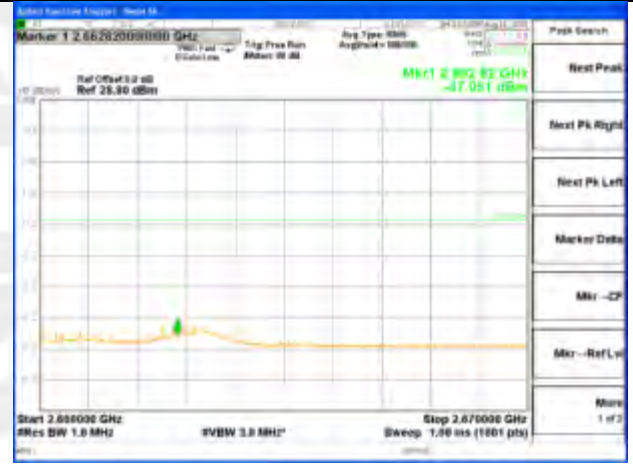

2630-2655MHz

2655-2656MHz

2656-2660MHz

2660-2670MHz

2670-2689MHz

LTE band 41

LTE band 41 / 10MHz /QPSK Lowest Band Edge / Full RB

2525-2540.5MHz