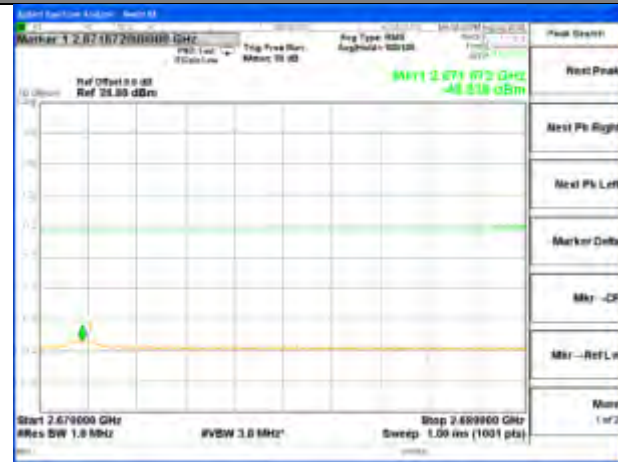

2670-2689MHz