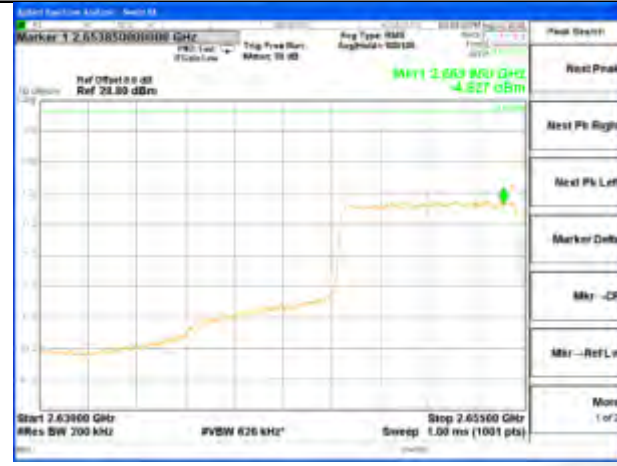

2630-2655MHz

2655-2656MHz

2656-2660MHz

2660-2670MHz

2670-2689MHz

LTE band 41

LTE band 41 / 10MHz /QPSK Lowest Band Edge / Full RB

2525-2540.5MHz

2540.5-2545MHz

2545-2555MHz

2555-2576MHz

LTE band 41

LTE band 41/ 10MHz /QPSK Highest Band Edge / Full RB

2630-2655MHz

2655-2656MHz

2656-2660MHz