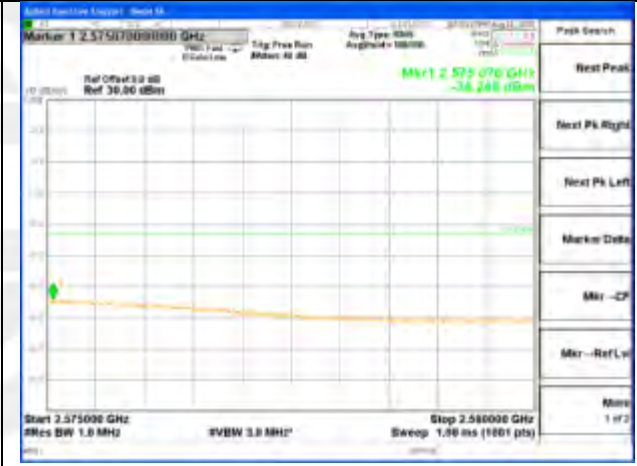

2575-2580MHz