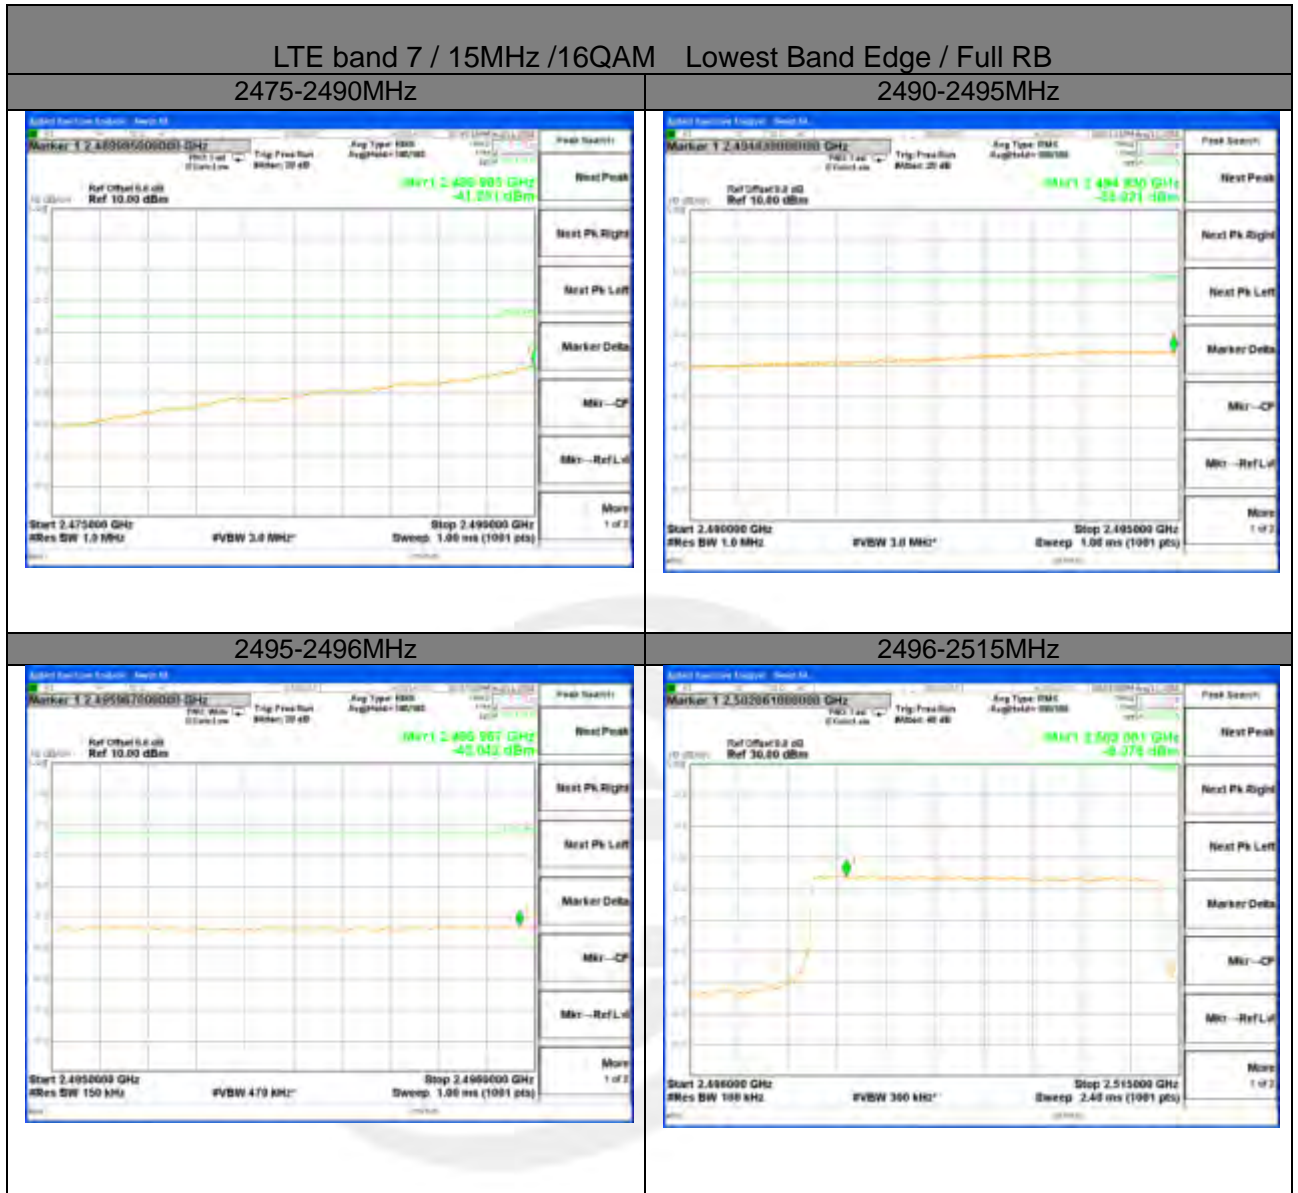

2555-2570MHz

2570-2571MHz

2571-2575MHz

2575-2590MHz

2585-2595MHz

LTE BAND 7

LTE BAND 7

LTE band 7 / 15MHz / 16QAM Highest Band Edge / 1 RB

2555-2570MHz

2570-2571MHz

2571-2575MHz

2575-2585MHz

2585-2595MHz

LTE BAND 7

LTE BAND 7

LTE band 7 / 15MHz /16QAM Highest Band Edge / Full RB

2555-2570MHz

2570-2571MHz

2571-2575MHz

2575-2590MHz

2585-2595MHz

LTE band 7

LTE band 7 / 20MHz /QPSK Lowest Band Edge / 1 RB

LTE band 7

LTE band 7 / 20MHz /QPSK Highest Band Edge / 1 RB

2550-2570MHz

2570-2571MHz

2571-2575MHz

2575-2590MHz

2590-2595MHz

LTE band 7

LTE band 7 / 20MHz /QPSK Lowest Band Edge / Full RB