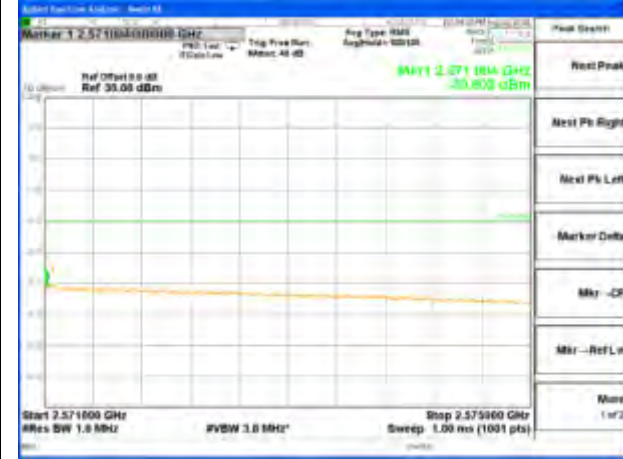

LTE BAND 7

LTE band 7 / 10MHz /16QAM Highest Band Edge / Full RB

2560-2570MHz

2570-2571MHz

2571-2575MHz

2575-2580MHz

2580-2595MHz

LTE band 7

LTE band 7 / 15MHz /QPSK Lowest Band Edge / 1 RB

LTE band 7

LTE band 7 / 15MHz /QPSK Highest Band Edge / 1 RB

2555-2570MHz

2570-2571MHz

2571-2575MHz

2575-2585MHz

2585-2595MHz