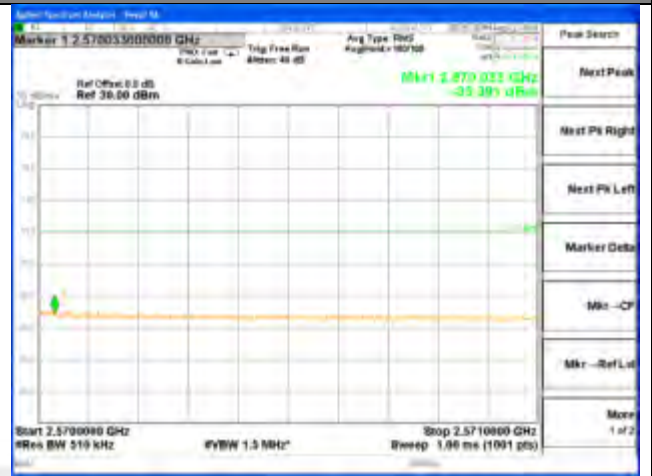

2571-2575MHz

2575-2590MHz

2590-2595MHz

LTE BAND 7

LTE BAND 7

LTE band 7 / 20MHz /16QAM Highest Band Edge / Full RB

2550-2570MHz

2570-2571MHz