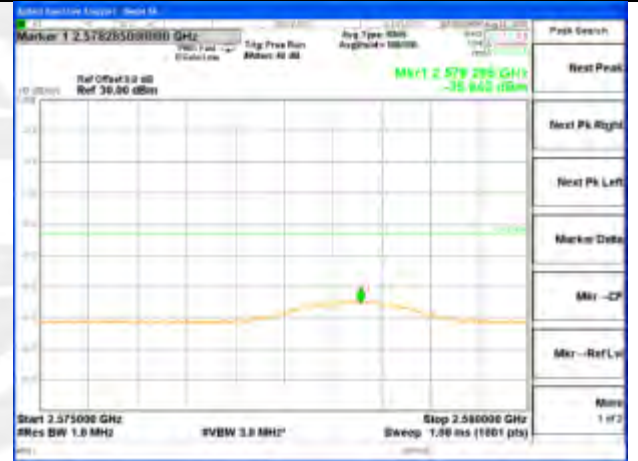

LTE BAND 7

LTE band 7 / 10MHz /16QAM Highest Band Edge / 1 RB

2560-2570MHz

2570-2571MHz

2571-2575MHz

2575-2580MHz

2580-2595MHz

LTE BAND 7