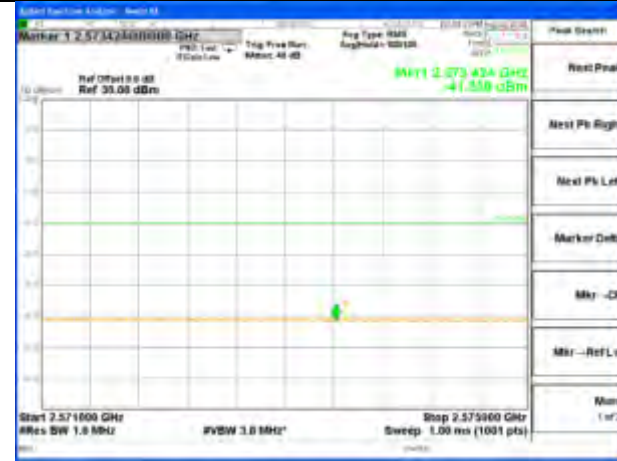

LTE BAND 7

LTE band 7 / 10MHz /16QAM Highest Band Edge / 1 RB

2560-2570MHz

2570-2571MHz

2571-2575MHz

2575-2580MHz

2580-2595MHz

LTE BAND 7