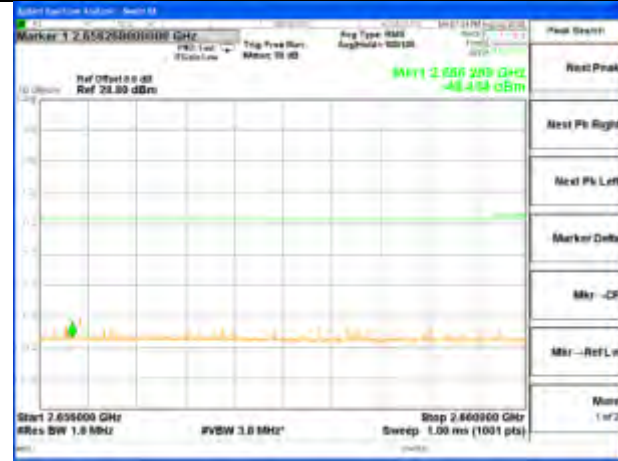

2656-2660MHz