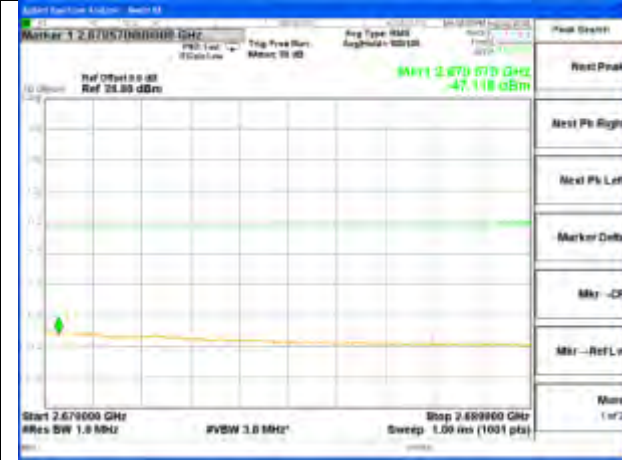

LTE band 41 / 15MHz /16QAM Highest Band Edge / Full RB

2630-2655MHz

2655-2656MHz

2656-2660MHz

2660-2670MHz

2670-2689MHz

LTE band 41

LTE band 41 / 20MHz /QPSK Lowest Band Edge / 1 RB