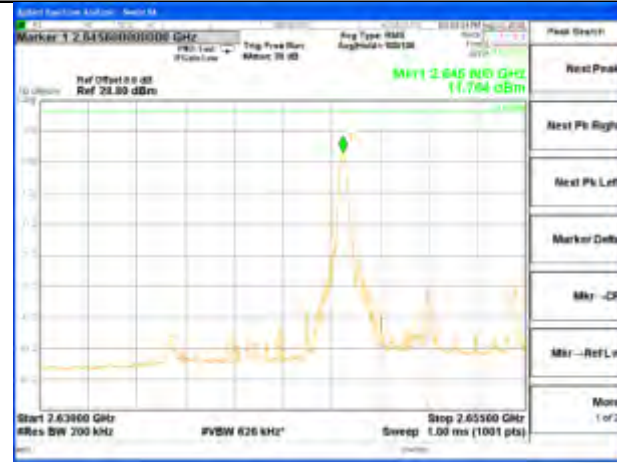

LTE band 41

LTE band 41 / 10MHz /QPSK Lowest Band Edge / 1 RB

2525-2540.5MHz

2540.5-2545MHz

2545-2555MHz

2555-2576MHz

LTE band 41

LTE band 41 / 10MHz /QPSK Highest Band Edge / 1 RB

2630-2655MHz

2655-2656MHz

2656-2660MHz

2660-2670MHz

2670-2689MHz

LTE band 41

LTE band 41 / 10MHz /QPSK Lowest Band Edge / Full RB

2525-2540.5MHz