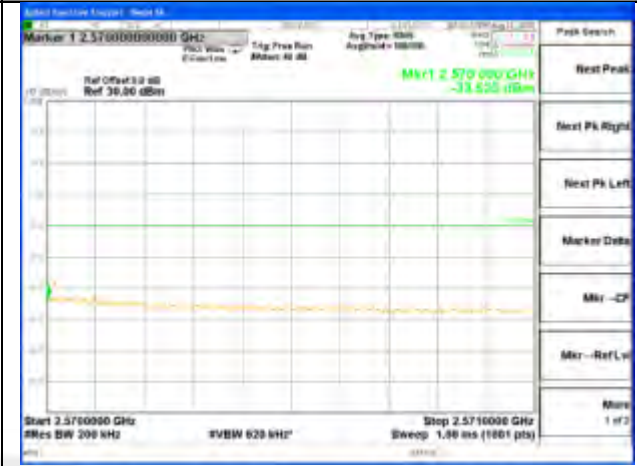

2490-2495MHz

2495-2496MHz

2496-2510MHz

LTE band 7

LTE band 7 / 10MHz /QPSK Highest Band Edge / Full RB

2560-2570MHz

2570-2571MHz

2571-2575MHz