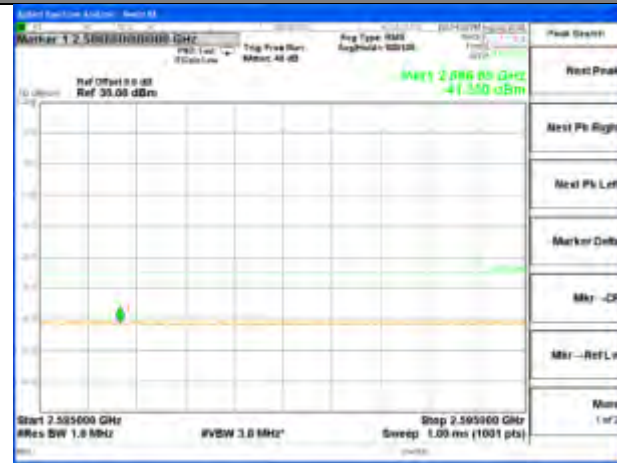

2555-2570MHz

2570-2571MHz

2571-2575MHz

2575-2590MHz

2585-2595MHz

LTE BAND 7

LTE BAND 7

LTE band 7 / 15MHz / 16QAM Highest Band Edge / 1 RB