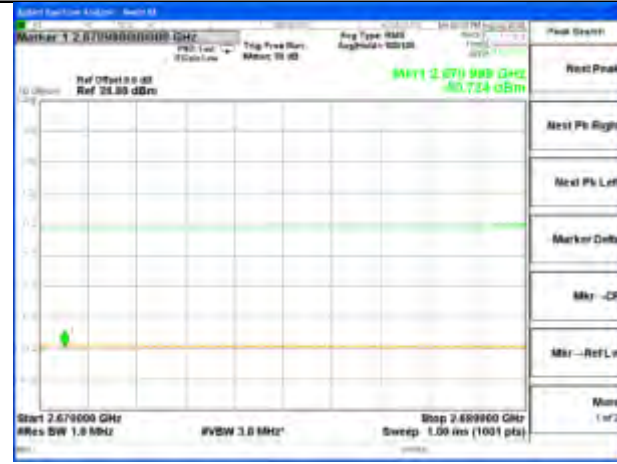

2555-2576MHz

LTE BAND 41

LTE band 41 / 5MHz /16QAM Highest Band Edge / 1 RB

2630-2655MHz

2655-2656MHz

2656-2660MHz

2660-2670MHz

2670-2689MHz