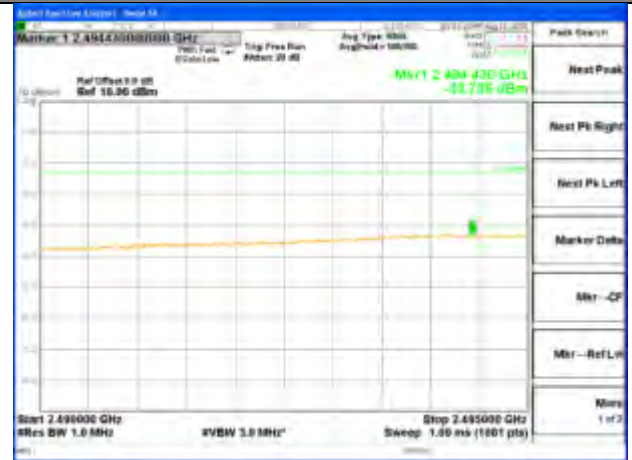

2490-2495MHz