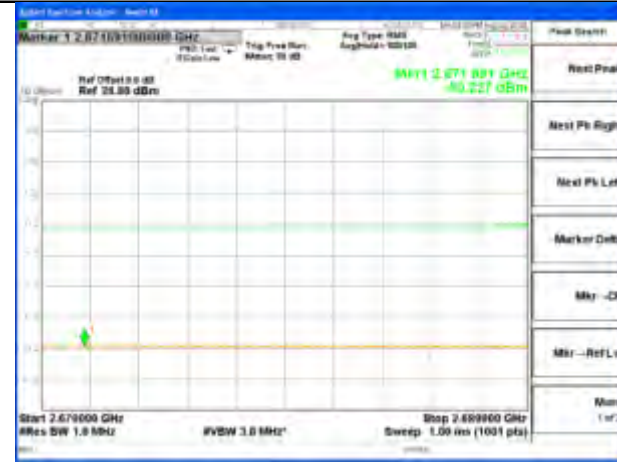

LTE BAND 41

LTE band 41 / 10MHz /16QAM Highest Band Edge / 1 RB

2630-2655MHz

2655-2656MHz

2656-2660MHz

2660-2670MHz

2670-2689MHz

LTE BAND 41