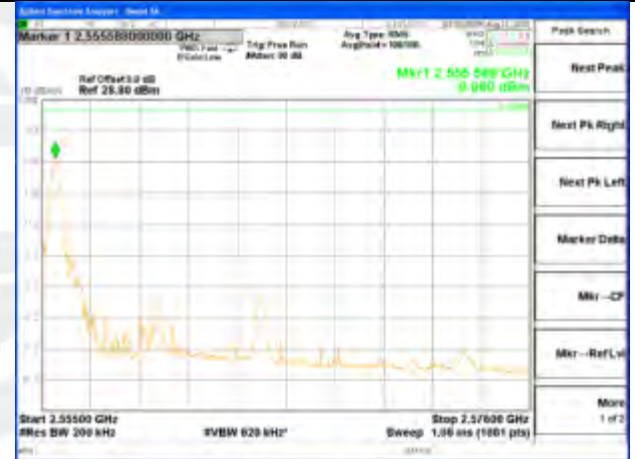

LTE band 41

LTE band 41 / 10MHz /QPSK Lowest Band Edge / 1 RB

2525-2540.5MHz

2540.5-2545MHz

2545-2555MHz

2555-2576MHz

LTE band 41

LTE band 41 / 10MHz /QPSK Highest Band Edge / 1 RB

2630-2655MHz

2655-2656MHz

2656-2660MHz

2660-2670MHz

2670-2689MHz

LTE band 41

LTE band 41 / 10MHz /QPSK Lowest Band Edge / Full RB

2525-2540.5MHz