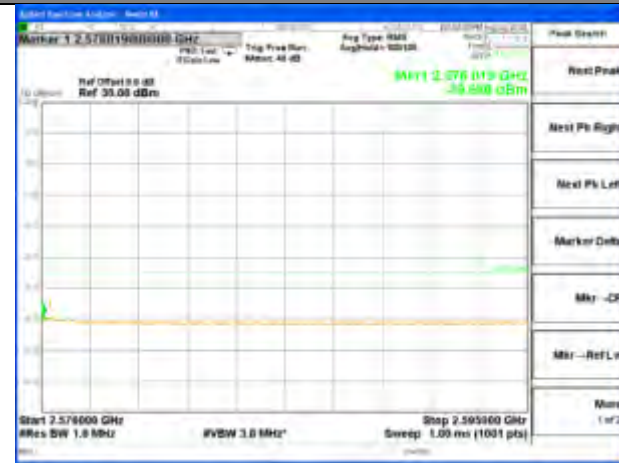

2565-2570MHz

2570-2571MHz

2571-2575MHz

2575-2576MHz

2576-2595MHz

LTE BAND 7

LTE BAND 7

LTE band 7 / 5MHz /16QAM Highest Band Edge / 1 RB