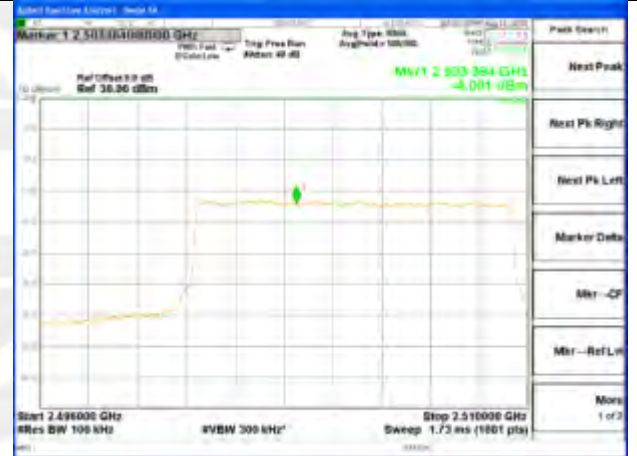

2490-2495MHz

2495-2496MHz

2496-2510MHz

LTE band 7

LTE band 7 / 10MHz /QPSK    Highest Band Edge / 1 RB

LTE band 7

LTE band 7 / 10MHz /QPSK Lowest Band Edge / Full RB

2475-2490MHz

2490-2495MHz

2495-2496MHz

2496-2510MHz

LTE band 7

LTE band 7 / 10MHz /QPSK Highest Band Edge / Full RB

2560-2570MHz

2570-2571MHz

2571-2575MHz