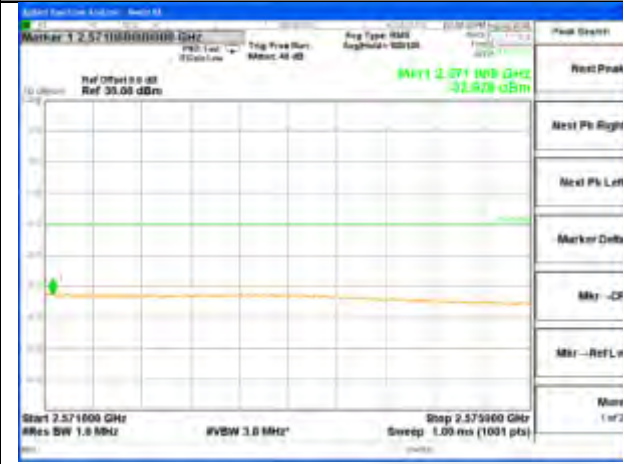

2571-2575MHz