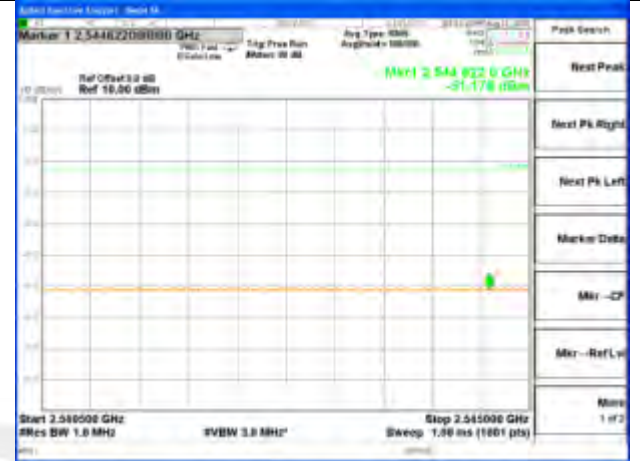

2656-2660MHz

2660-2670MHz

2670-2689MHz

LTE BAND 41

LTE band 41 / 5MHz /16QAM Lowest Band Edge / 1 RB

2525-2540.5MHz

2540.5-2545MHz

2545-2555MHz