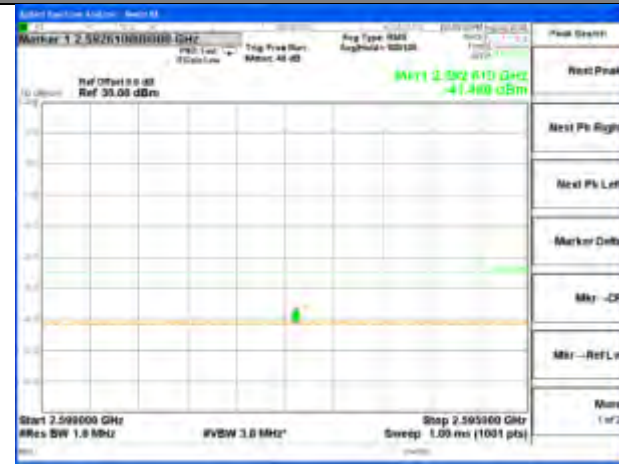

2590-2595MHz