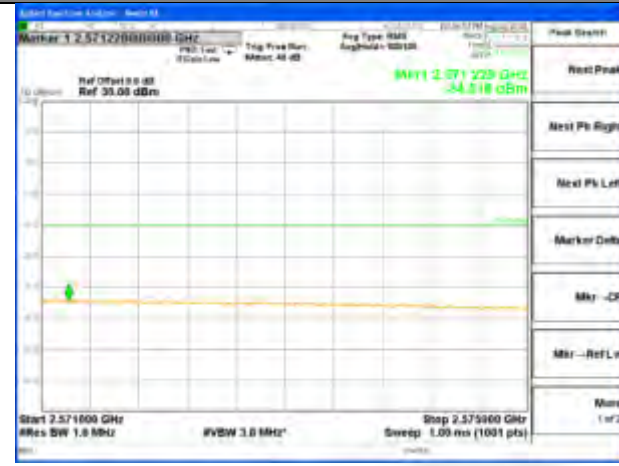

2571-2575MHz