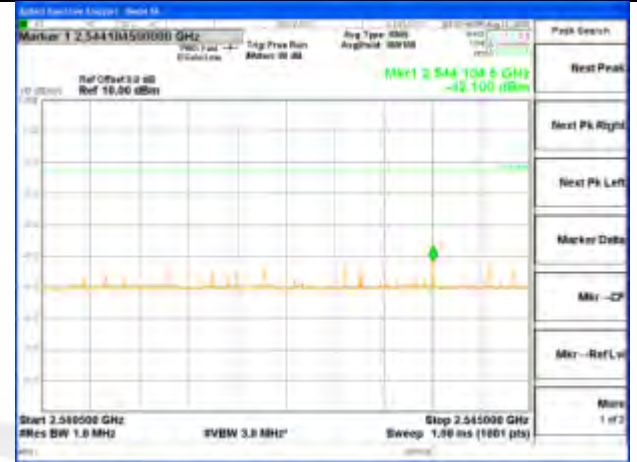

2540.5-2545MHz