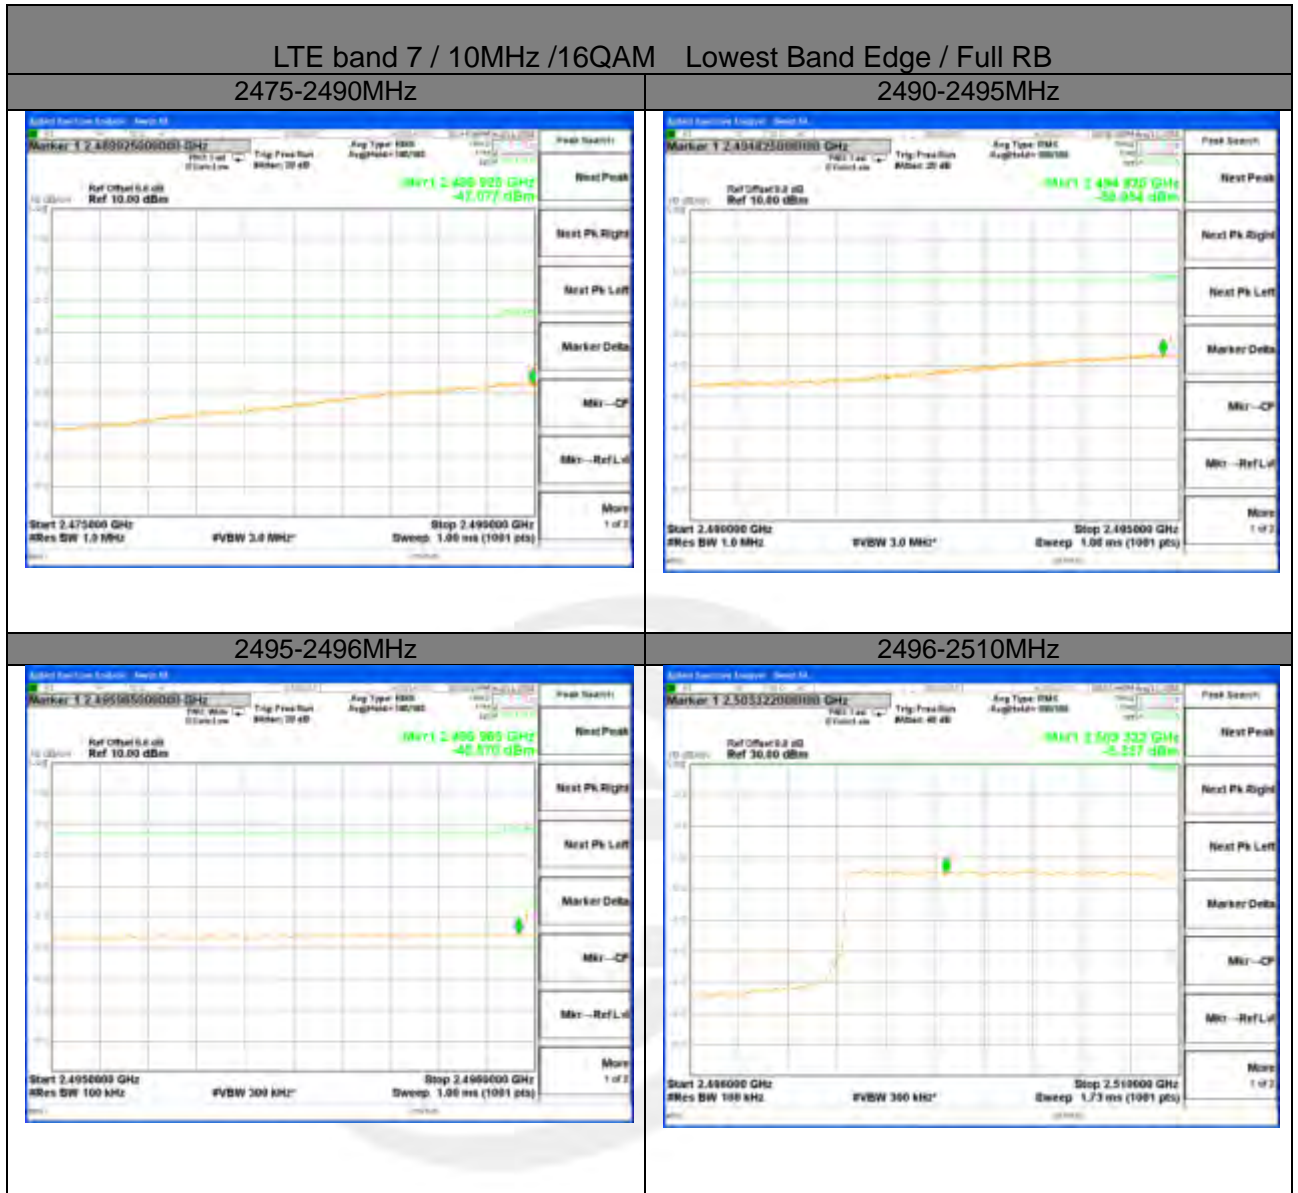

2575-2580MHz

2580-2595MHz

LTE BAND 7

LTE band 7 / 10MHz /16QAM Lowest Band Edge / 1 RB

2475-2490MHz

2490-2495MHz

2495-2496MHz

2496-2510MHz

LTE BAND 7

LTE band 7 / 10MHz /16QAM Highest Band Edge / 1 RB

2560-2570MHz

2570-2571MHz

2571-2575MHz

2575-2580MHz

2580-2595MHz

LTE BAND 7

LTE BAND 7

LTE band 7 / 10MHz /16QAM Highest Band Edge / Full RB

2560-2570MHz

2570-2571MHz

2571-2575MHz

2575-2580MHz

2580-2595MHz

LTE band 7

LTE band 7 / 15MHz /QPSK Lowest Band Edge / 1 RB

LTE band 7

LTE band 7 / 15MHz /QPSK Highest Band Edge / 1 RB

2555-2570MHz

2570-2571MHz

2571-2575MHz

2575-2585MHz

2585-2595MHz