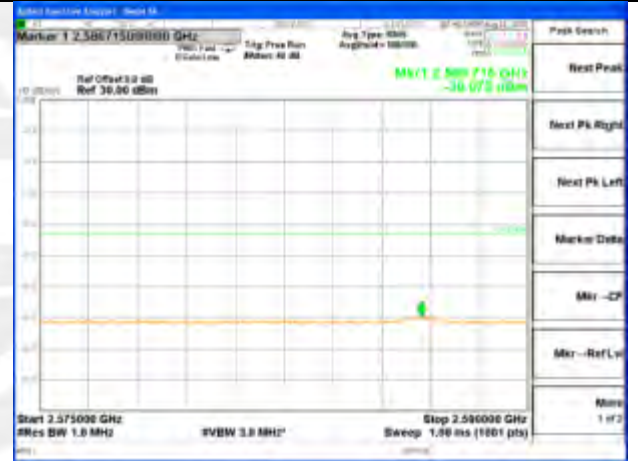

2575-2590MHz