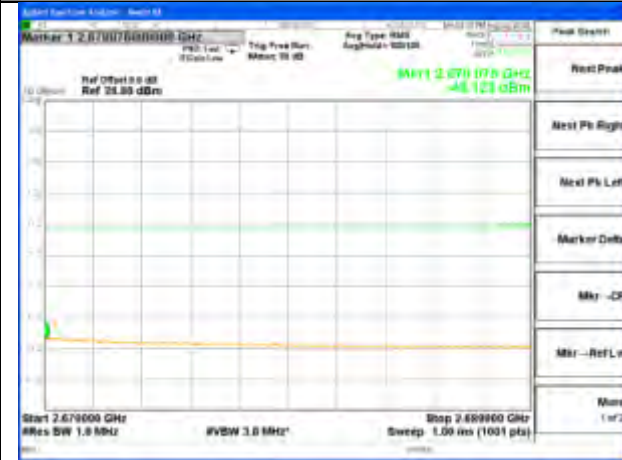

LTE BAND 41

LTE band 41 / 10MHz /16QAM Highest Band Edge / Full RB

2630-2655MHz

2655-2656MHz

2656-2660MHz

2660-2670MHz

2670-2689MHz

LTE band 41