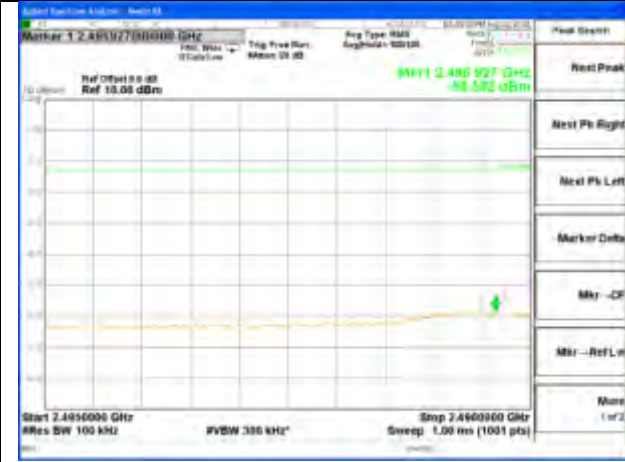

2490-2495MHz

2495-2496MHz

2496-2510MHz

LTE band 7

LTE band 7 / 10MHz /QPSK Highest Band Edge / Full RB

2560-2570MHz

2570-2571MHz

2571-2575MHz

2575-2580MHz

2580-2595MHz

LTE BAND 7

LTE band 7 / 10MHz /16QAM Lowest Band Edge / 1 RB

2475-2490MHz

2490-2495MHz

2495-2496MHz

2496-2510MHz