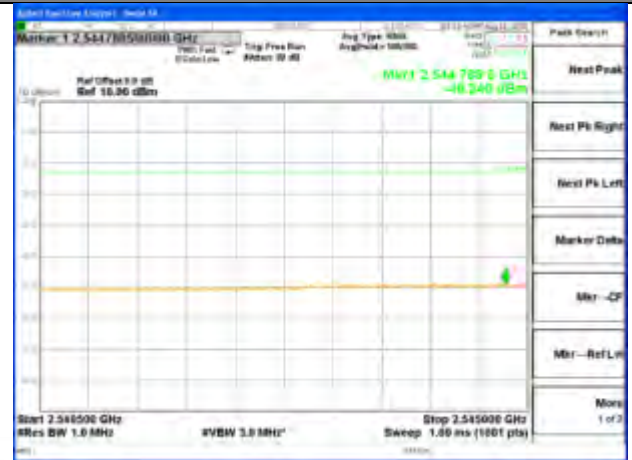

2540.5-2545MHz