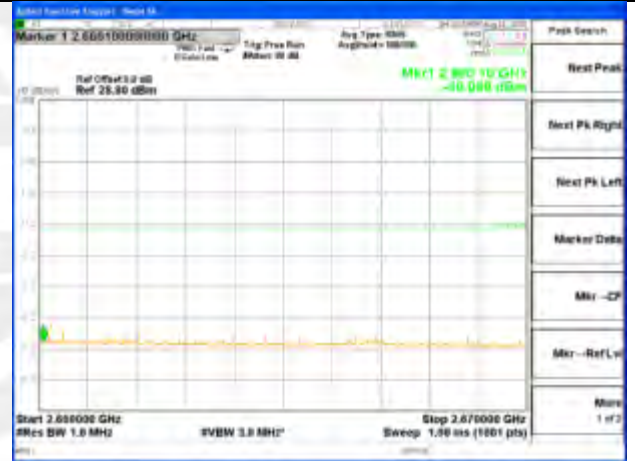

2660-2670MHz