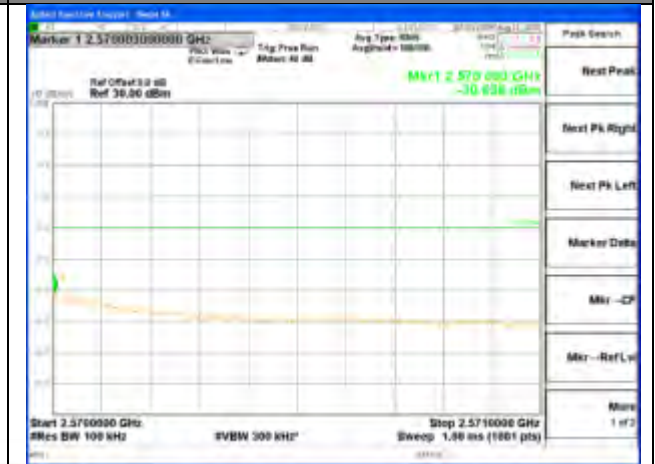

2570-2571MHz