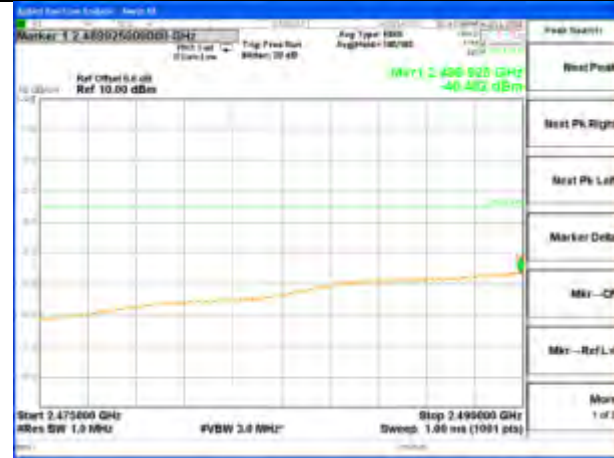

2565-2570MHz

2570-2571MHz

2571-2575MHz

2575-2576MHz

2576-2595MHz

LTE band 7

LTE band 7 / 10MHz /QPSK Lowest Band Edge / 1 RB

2475-2490MHz

2490-2495MHz

2495-2496MHz

2496-2510MHz

LTE band 7

LTE band 7 / 10MHz /QPSK    Highest Band Edge / 1 RB

LTE band 7

LTE band 7 / 10MHz /QPSK Lowest Band Edge / Full RB

2475-2490MHz

2490-2495MHz

2495-2496MHz

2496-2510MHz

LTE band 7

LTE band 7 / 10MHz /QPSK Highest Band Edge / Full RB

2560-2570MHz

2570-2571MHz

2571-2575MHz