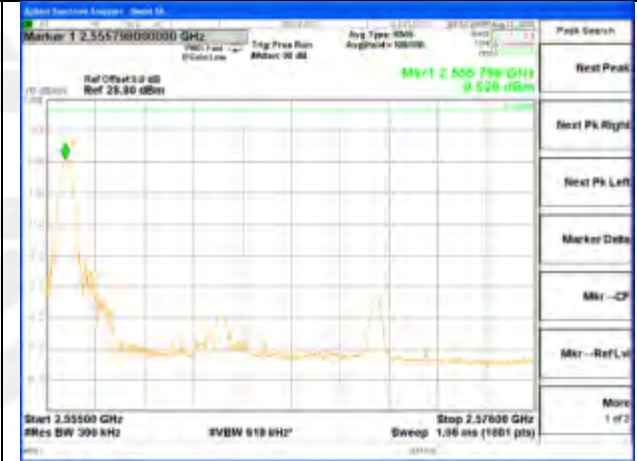

LTE band 41 / 15MHz /QPSK Lowest Band Edge / 1 RB

2525-2540.5MHz

2540.5-2545MHz

2545-2555MHz

2555-2576MHz

LTE band 41

LTE band 41 / 15MHz /QPSK    Highest Band Edge / 1 RB

2630-2655MHz

2655-2656MHz

2656-2660MHz

2660-2670MHz

2670-2689MHz

LTE band 41

LTE band 41 / 15MHz /QPSK Lowest Band Edge / Full RB

2525-2540.5MHz

2540.5-2545MHz