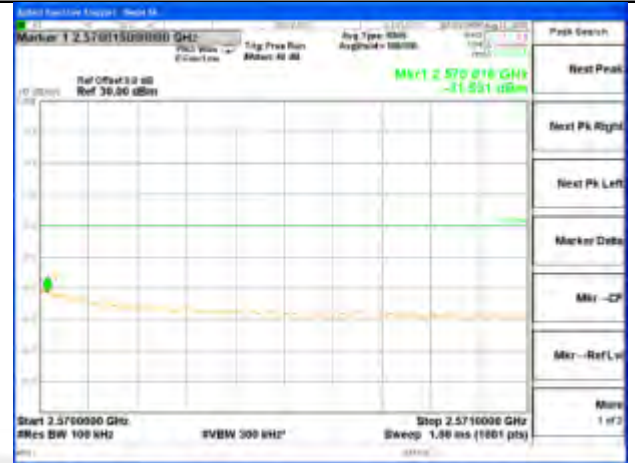

2570-2571MHz