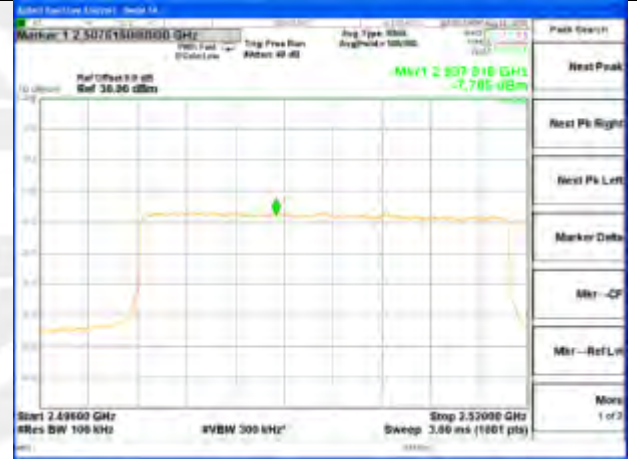

LTE band 7 / 20MHz /QPSK Highest Band Edge / 1 RB

2550-2570MHz

2570-2571MHz

2571-2575MHz

2575-2590MHz

2590-2595MHz

LTE band 7

LTE band 7 / 20MHz /QPSK Lowest Band Edge / Full RB

2475-2490MHz

2490-2495MHz

2495-2496MHz

2496-2520MHz

LTE band 7

LTE band 7 / 20MHz /QPSK Highest Band Edge / Full RB

2550-2570MHz

2570-2571MHz