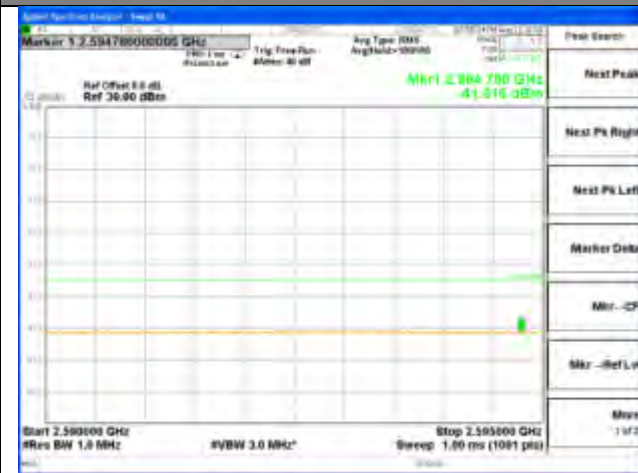

2571-2575MHz

2575-2590MHz

2590-2595MHz

LTE BAND 7

LTE BAND 7

LTE band 7 / 20MHz /16QAM Highest Band Edge / Full RB

2550-2570MHz

2570-2571MHz

2571-2575MHz

2575-2590MHz

2590-2595MHz

LTE band 12

LTE band 12

LTE Band 12 / 1.4MHz /16QAM

Lowest Band Edge / 1 RB

Highest Band Edge / 1 RB