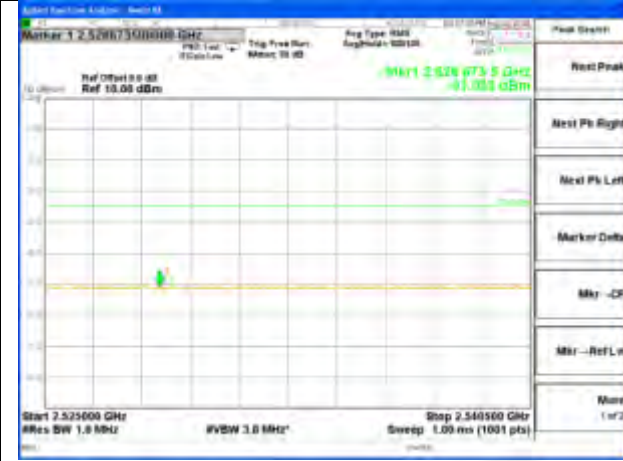

2656-2660MHz

2660-2670MHz

2670-2689MHz

LTE BAND 41

LTE band 41 / 5MHz /16QAM Lowest Band Edge / 1 RB

2525-2540.5MHz

2540.5-2545MHz

2545-2555MHz