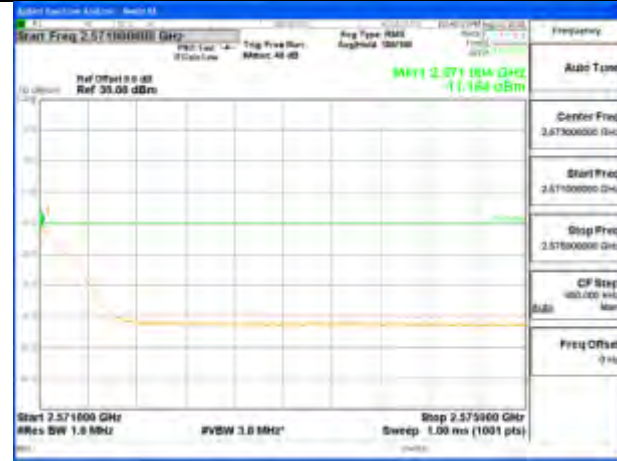

2571-2575MHz