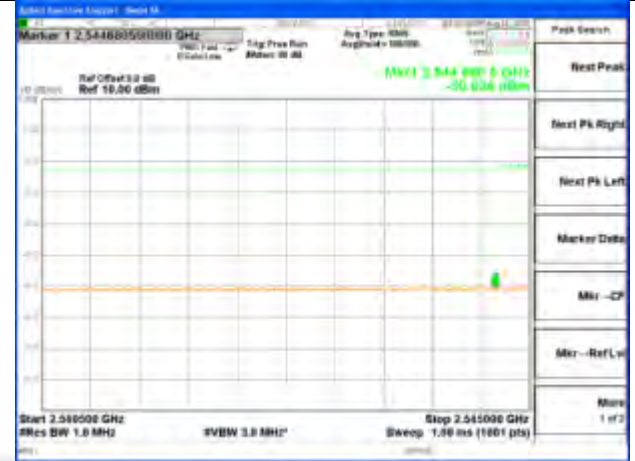

2540.5-2545MHz