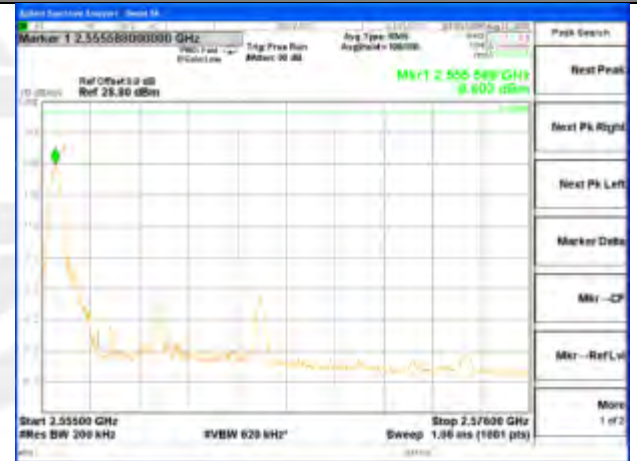

2660-2670MHz

2670-2689MHz

LTE BAND 41

LTE band 41 / 10MHz /16QAM Lowest Band Edge / 1 RB

2525-2540.5MHz

2540.5-2545MHz

2545-2555MHz

2555-2576MHz