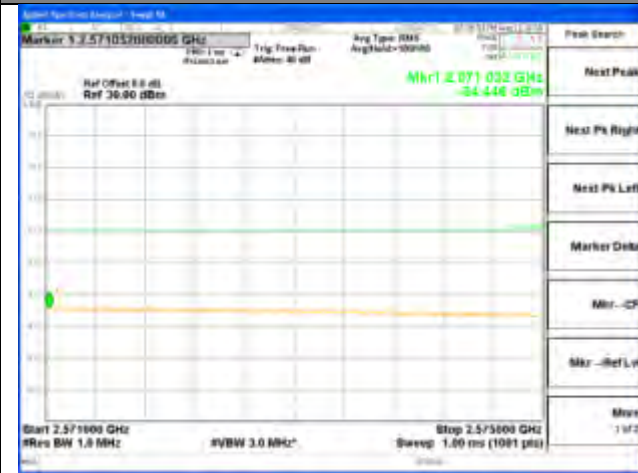

2571-2575MHz