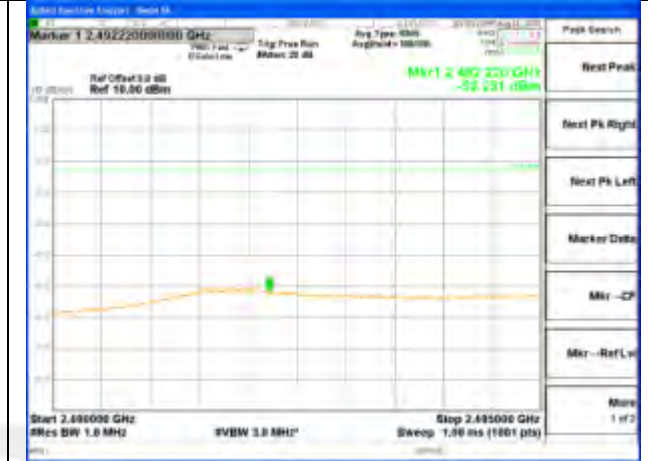

2490-2495MHz

2495-2496MHz

2496-2510MHz

LTE band 7

LTE band 7 / 10MHz /QPSK Highest Band Edge / Full RB

2560-2570MHz

2570-2571MHz

2571-2575MHz

2575-2580MHz

2580-2595MHz

LTE BAND 7

LTE band 7 / 10MHz /16QAM Lowest Band Edge / 1 RB

2475-2490MHz

2490-2495MHz

2495-2496MHz

2496-2510MHz

LTE BAND 7

LTE band 7 / 10MHz /16QAM Highest Band Edge / 1 RB

2560-2570MHz

2570-2571MHz

2571-2575MHz

2575-2580MHz

2580-2595MHz

LTE BAND 7