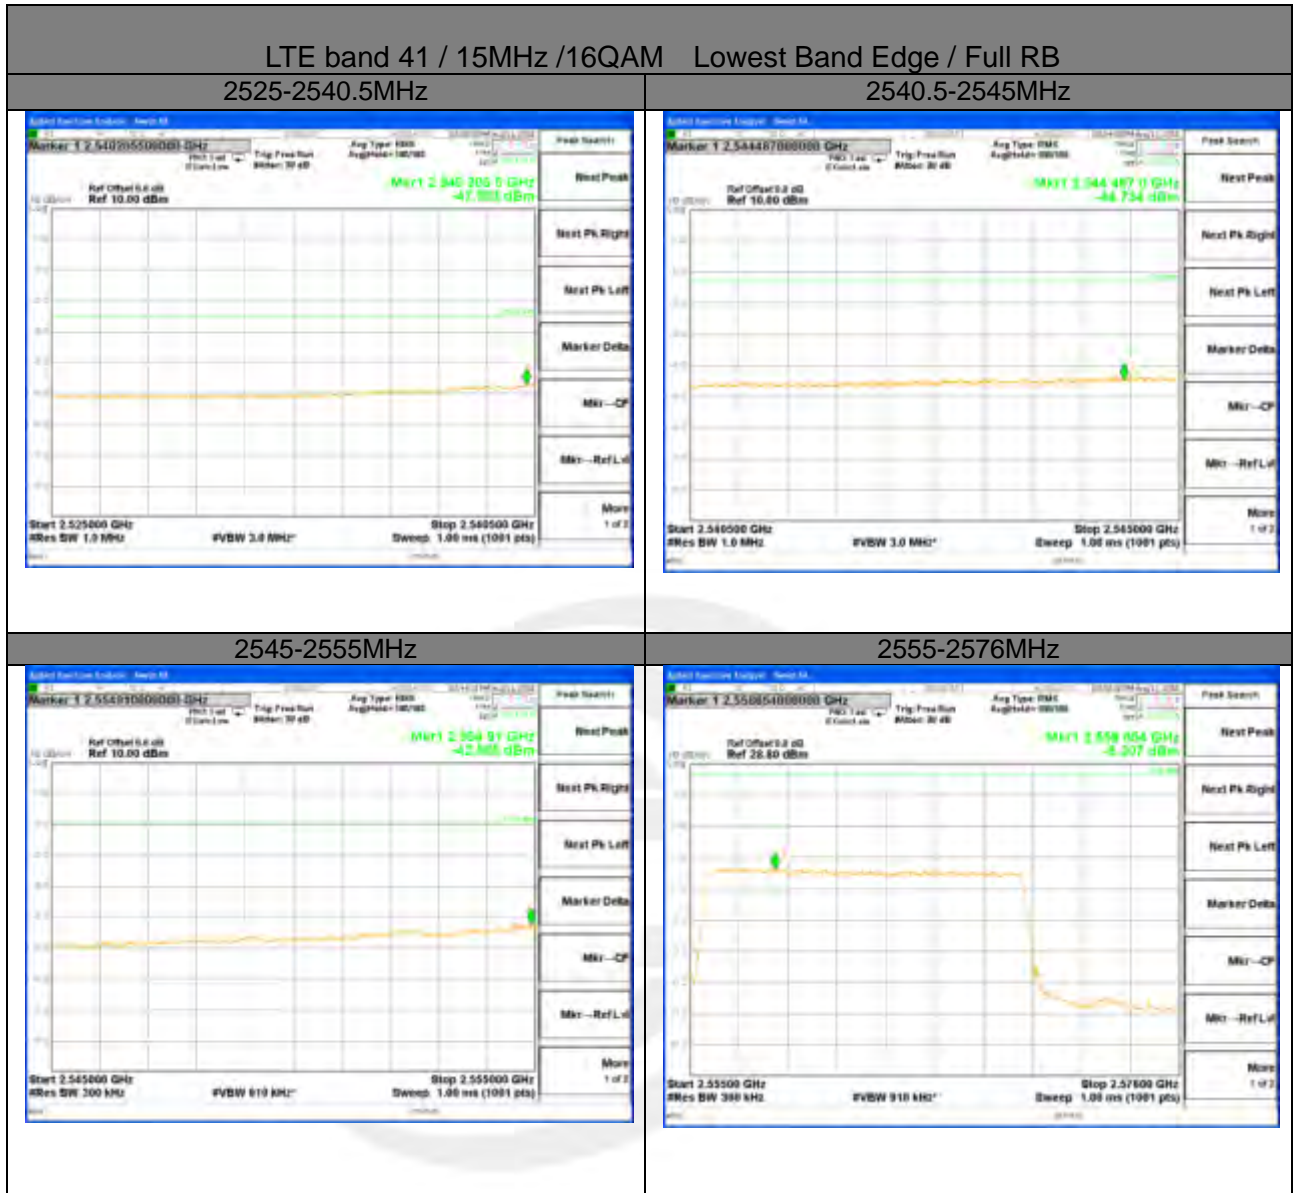

2670-2689MHz

LTE BAND 41

LTE band 41 / 15MHz /16QAM Lowest Band Edge / 1 RB

2525-2540.5MHz

2540.5-2545MHz

2545-2555MHz

2555-2576MHz

LTE BAND 41

LTE band 41 / 15MHz /16QAM Highest Band Edge / 1 RB

2630-2655MHz

2655-2656MHz

2656-2660MHz

2660-2670MHz

2670-2689MHz

LTE BAND 41

LTE BAND 41

LTE band 41 / 15MHz /16QAM Highest Band Edge / Full RB

2630-2655MHz

2655-2656MHz

2656-2660MHz

2660-2670MHz

2670-2689MHz

LTE band 41

LTE band 41 / 20MHz /QPSK Lowest Band Edge / 1 RB

2525-2540.5MHz

2540.5-2545MHz

2545-2555MHz

2555-2576MHz

LTE band 41

LTE band 41 / 20MHz /QPSK Highest Band Edge / 1 RB

2630-2655MHz

2655-2656MHz