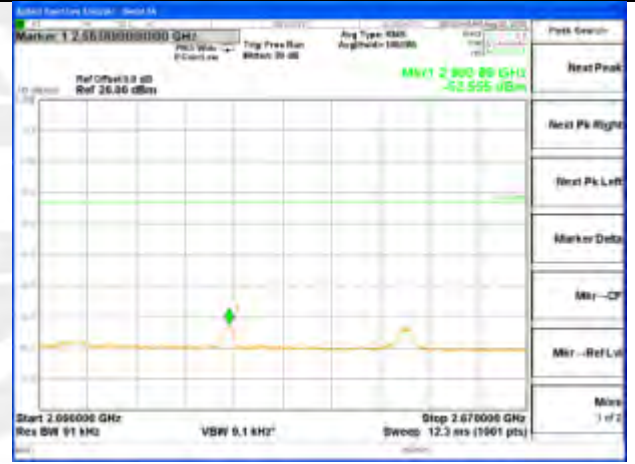

2660-2670MHz