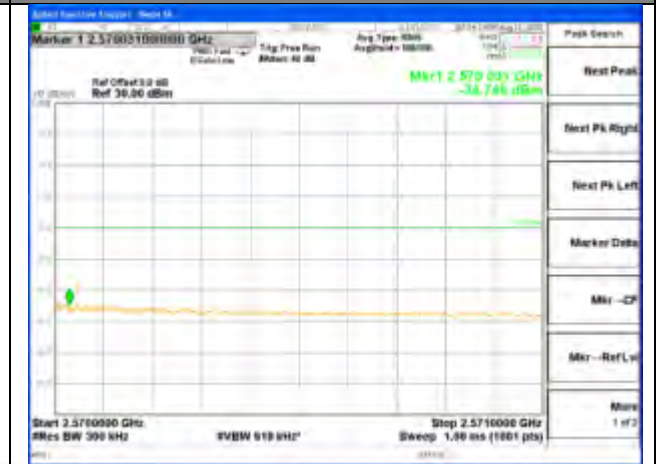

2570-2571MHz