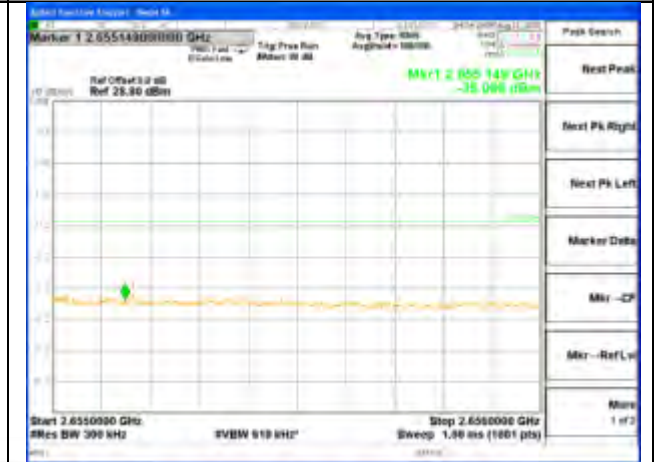

2655-2656MHz