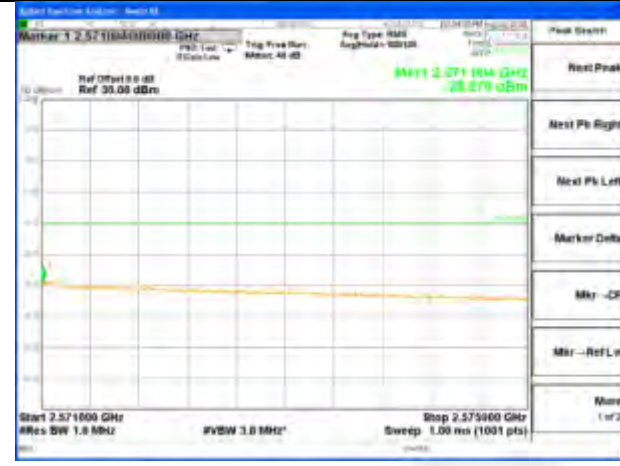

2490-2495MHz

2495-2496MHz

2496-2510MHz

LTE band 7

LTE band 7 / 10MHz /QPSK    Highest Band Edge / 1 RB

LTE band 7

LTE band 7 / 10MHz /QPSK Lowest Band Edge / Full RB

2475-2490MHz

2490-2495MHz

2495-2496MHz

2496-2510MHz

LTE band 7

LTE band 7 / 10MHz /QPSK Highest Band Edge / Full RB

2560-2570MHz

2570-2571MHz

2571-2575MHz