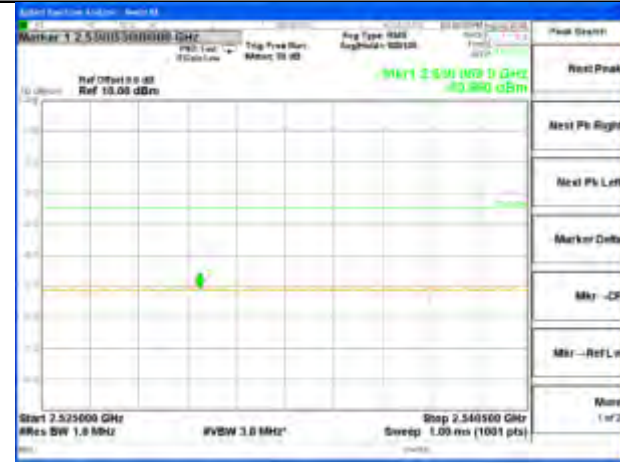

2660-2670MHz

2670-2689MHz

LTE BAND 41

LTE band 41 / 10MHz /16QAM Lowest Band Edge / 1 RB

2525-2540.5MHz

2540.5-2545MHz

2545-2555MHz

2555-2576MHz