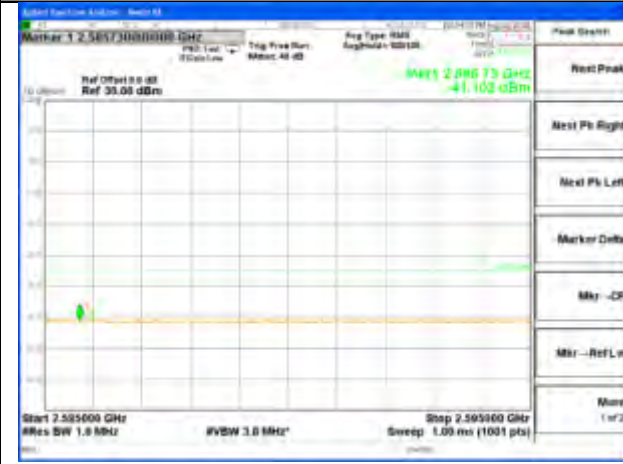

2555-2570MHz

2570-2571MHz

2571-2575MHz

2575-2590MHz

2585-2595MHz

LTE band 7

LTE band 7 / 20MHz /QPSK Lowest Band Edge / 1 RB

LTE band 7