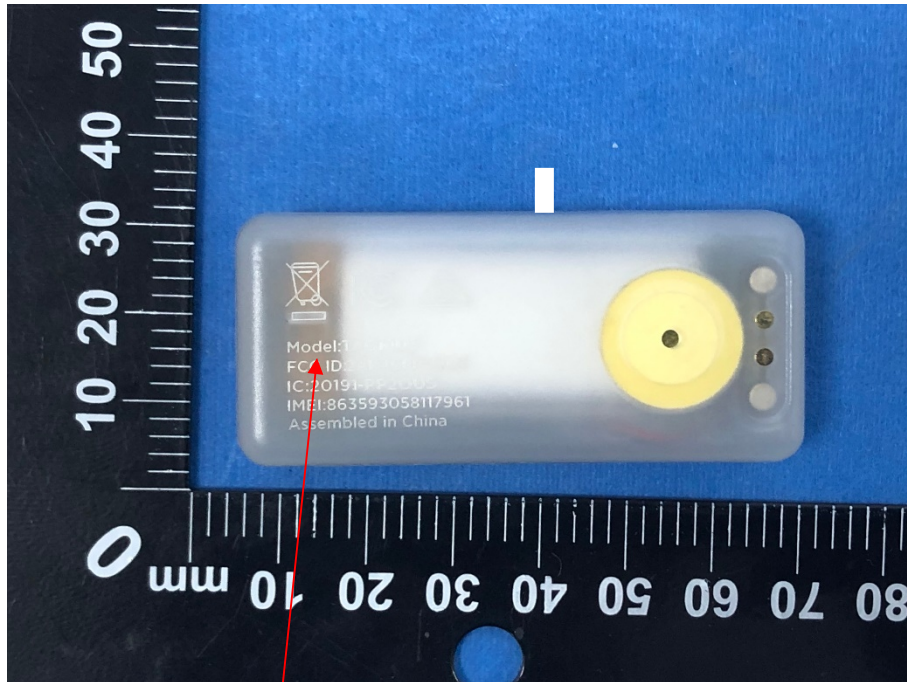

## Label

Petcube GPS Tracker  
Model: PT10US  
FCC ID: 2AK4CPT10US  
Contain FCC ID: XMR2021BG770AGL