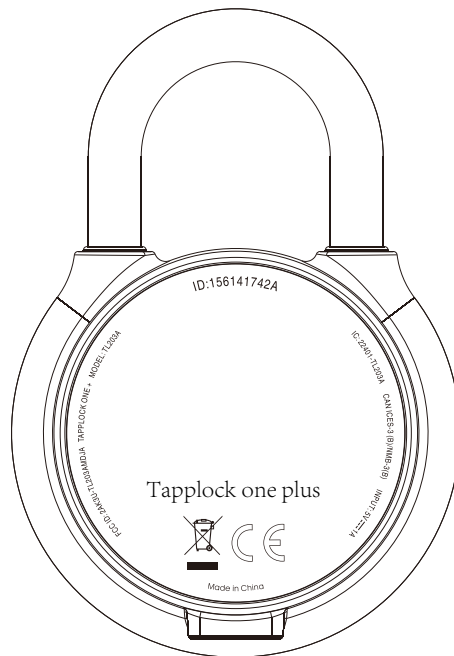

TL203A Label Specification

Date:2018-09

scale: 1:1