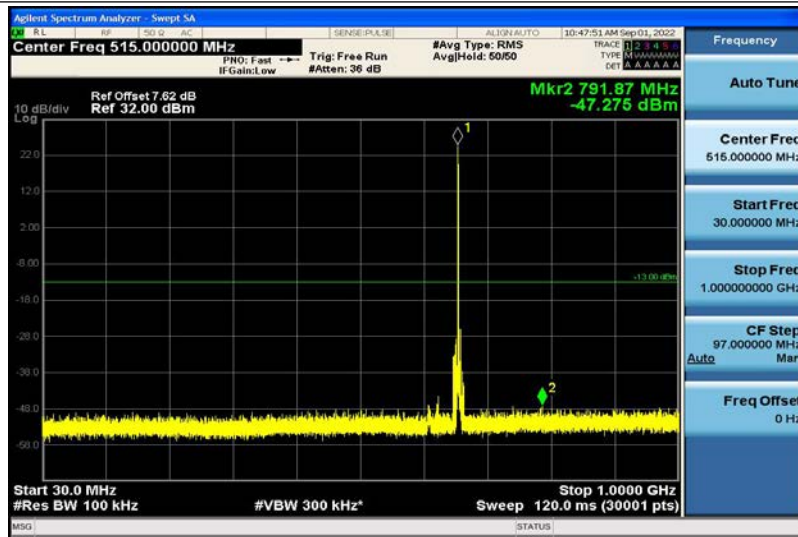

Band71-5MHz-QPSK-133297-1RB#0-1000~26000MHz

Band71-5MHz-QPSK-133447-1RB#0-30~1000MHz

Band71-5MHz-QPSK-133447-1RB#0-1000~26000MHz

Band71-5MHz-16QAM-133147-1RB#0-30~1000MHz

Band71-5MHz-16QAM-133147-1RB#0-1000~26000MHz