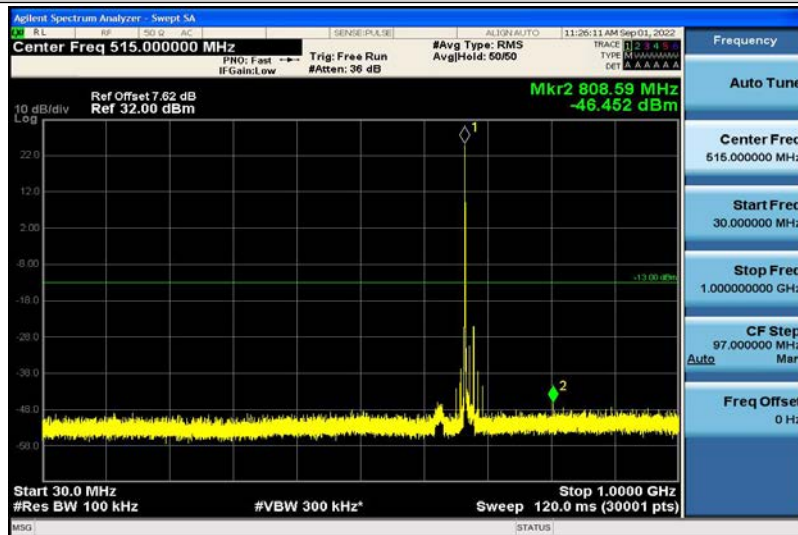

Band71-15MHz-QPSK-133297-1RB#0-30~1000MHz