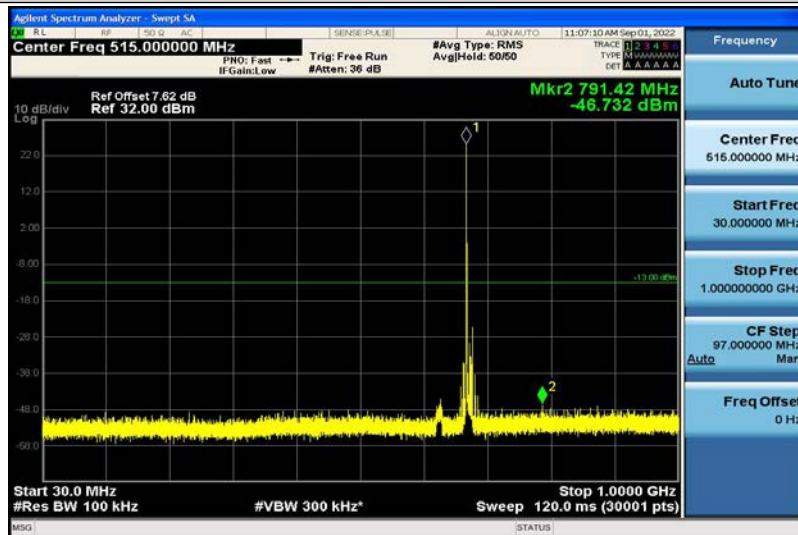

Band71-10MHz-16QAM-133297-1RB#0-30~1000MHz