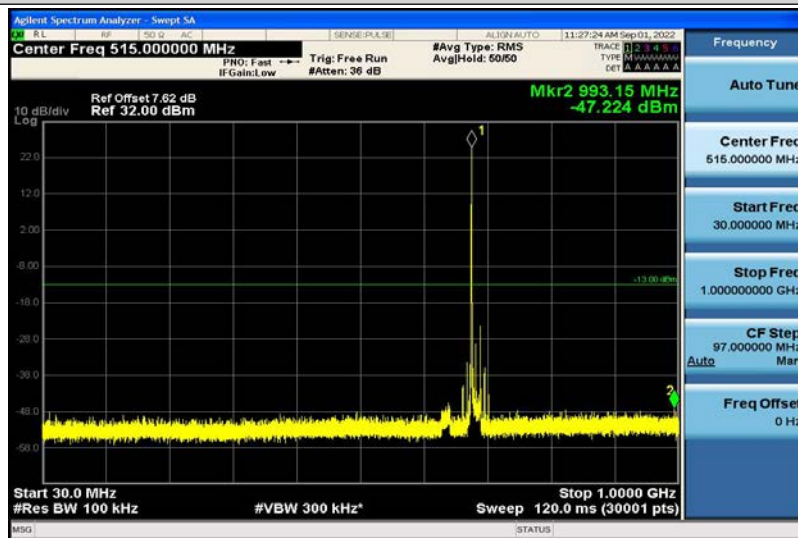

Band71-10MHz-16QAM-133422-1RB#0-1000~26000MHz

Band71-15MHz-QPSK-133197-1RB#0-30~1000MHz

Band71-15MHz-QPSK-133197-1RB#0-1000~26000MHz

Band71-15MHz-QPSK-133297-1RB#0-30~1000MHz

Band71-15MHz-QPSK-133297-1RB#0-1000~26000MHz