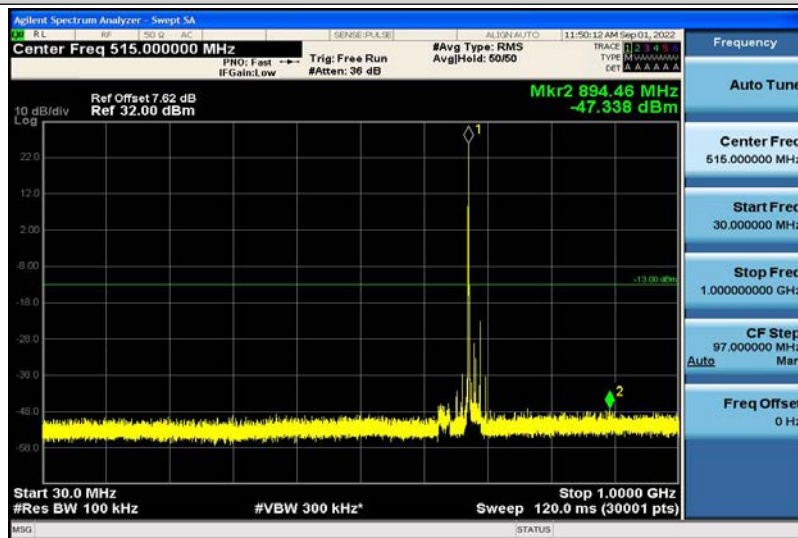

Band71-20MHz-QPSK-133372-1RB#0-30~1000MHz