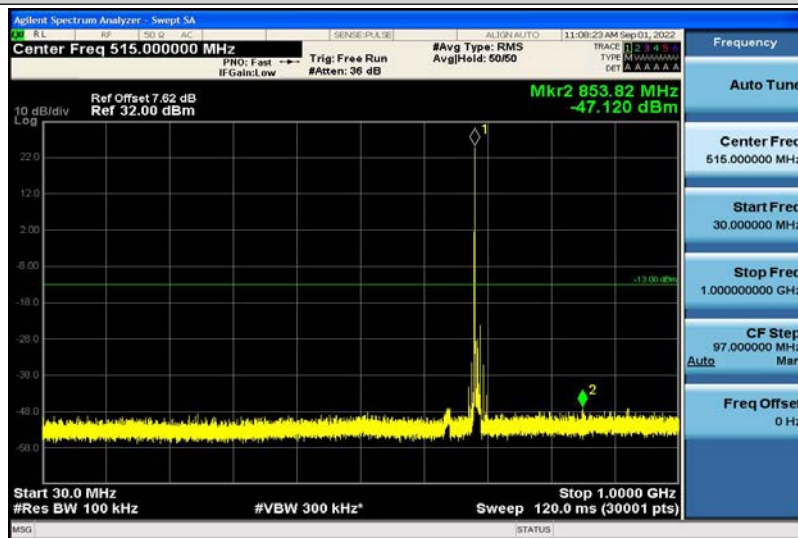

Band71-10MHz-16QAM-133172-1RB#0-30~1000MHz

Band71-10MHz-16QAM-133172-1RB#0-1000~26000MHz

Band71-10MHz-16QAM-133297-1RB#0-30~1000MHz

Band71-10MHz-16QAM-133297-1RB#0-1000~26000MHz

Band71-10MHz-16QAM-133422-1RB#0-30~1000MHz