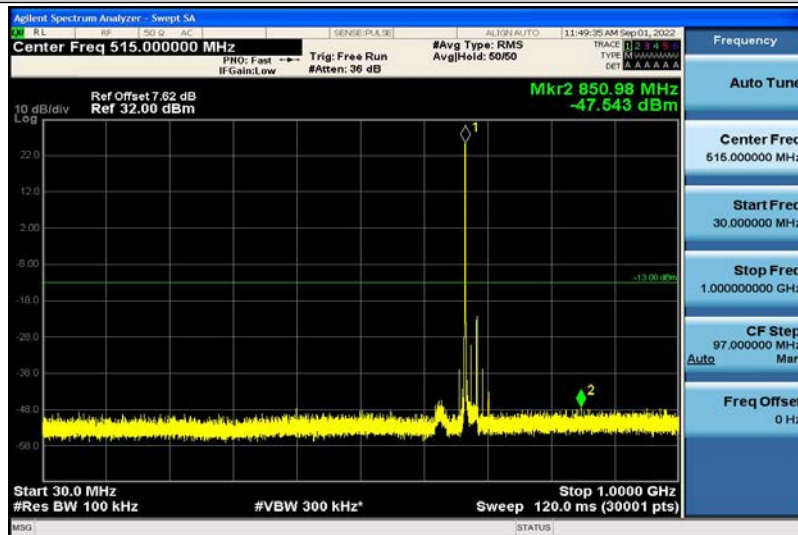

Band71-20MHz-16QAM-133322-1RB#0-30~1000MHz