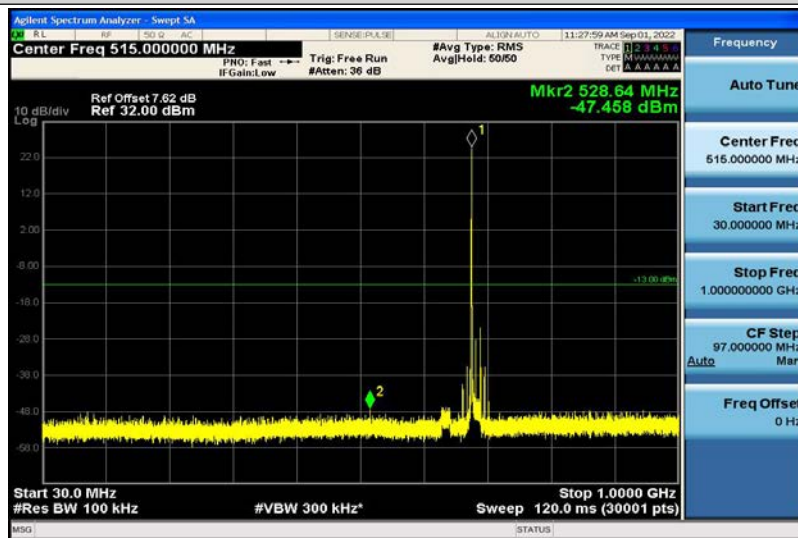

Band71-15MHz-16QAM-133397-1RB#0-30~1000MHz