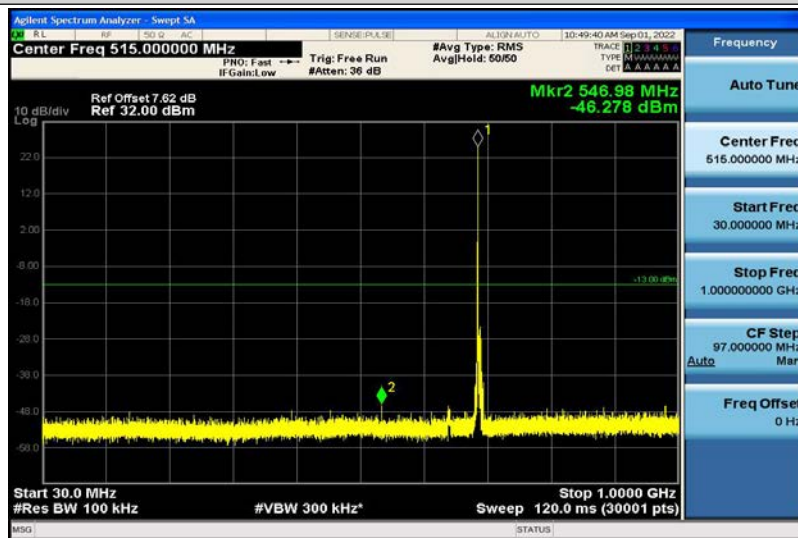

Band71-5MHz-QPSK-133297-1RB#0-1000~26000MHz

Band71-5MHz-QPSK-133447-1RB#0-30~1000MHz

Band71-5MHz-QPSK-133447-1RB#0-1000~26000MHz

Band71-5MHz-16QAM-133147-1RB#0-30~1000MHz

Band71-5MHz-16QAM-133147-1RB#0-1000~26000MHz