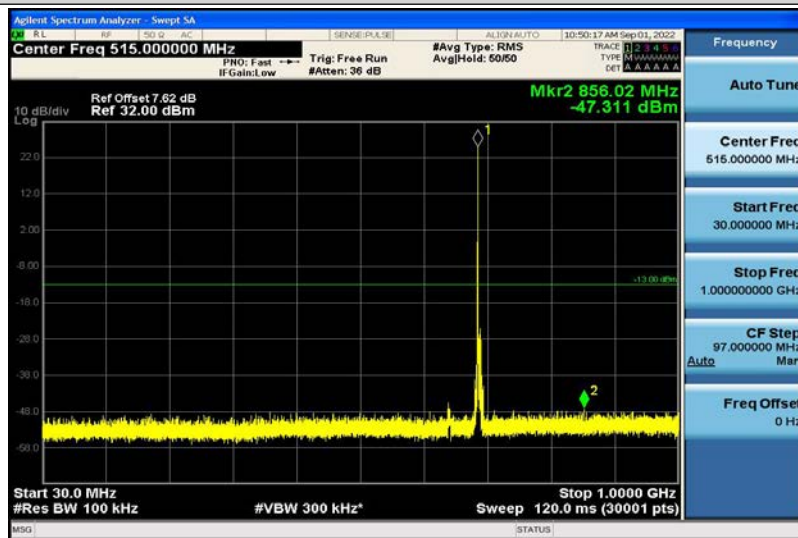

Band71-5MHz-16QAM-133447-1RB#0-30~1000MHz