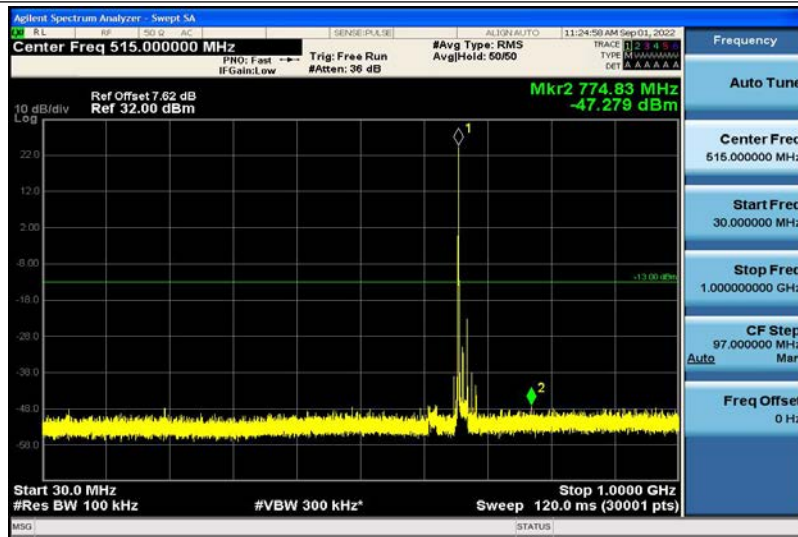

Band71-15MHz-QPSK-133197-1RB#0-30~1000MHz