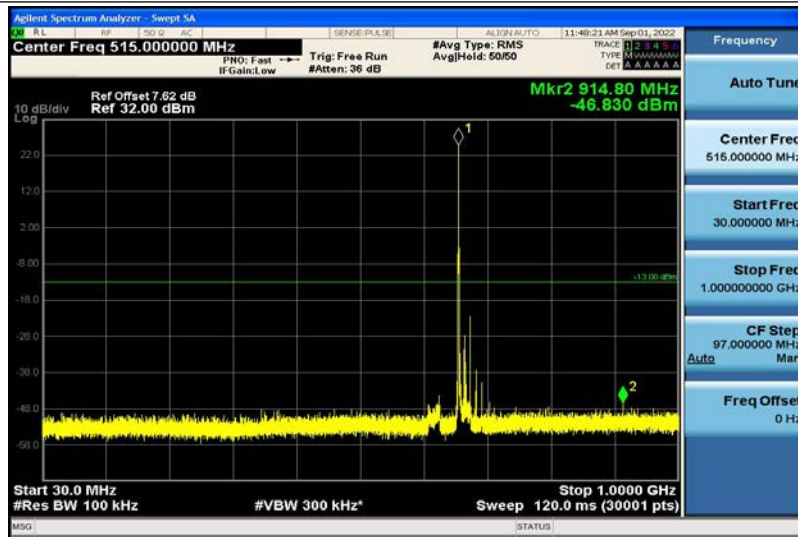

Band71-20MHz-QPSK-133322-1RB#0-30~1000MHz

Band71-20MHz-QPSK-133322-1RB#0-1000~26000MHz

Band71-20MHz-QPSK-133372-1RB#0-30~1000MHz

Band71-20MHz-QPSK-133372-1RB#0-1000~26000MHz

Band71-20MHz-16QAM-133222-1RB#0-30~1000MHz