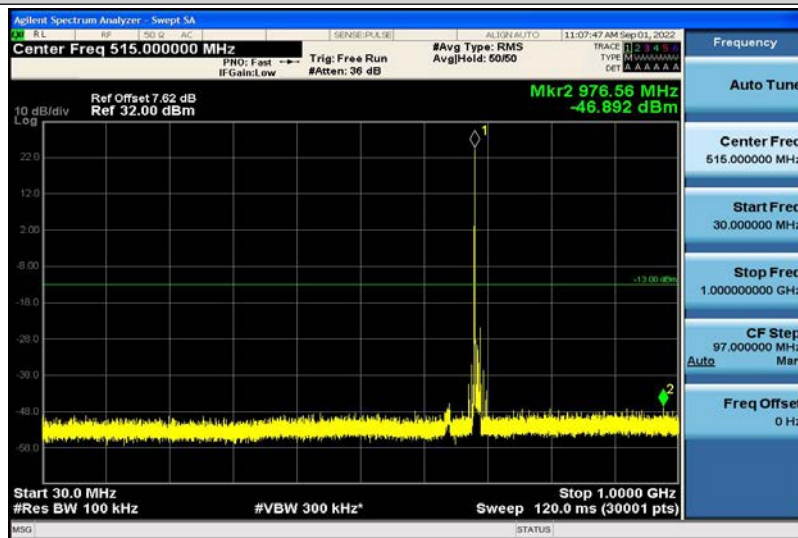

Band71-10MHz-QPSK-133422-1RB#0-30~1000MHz