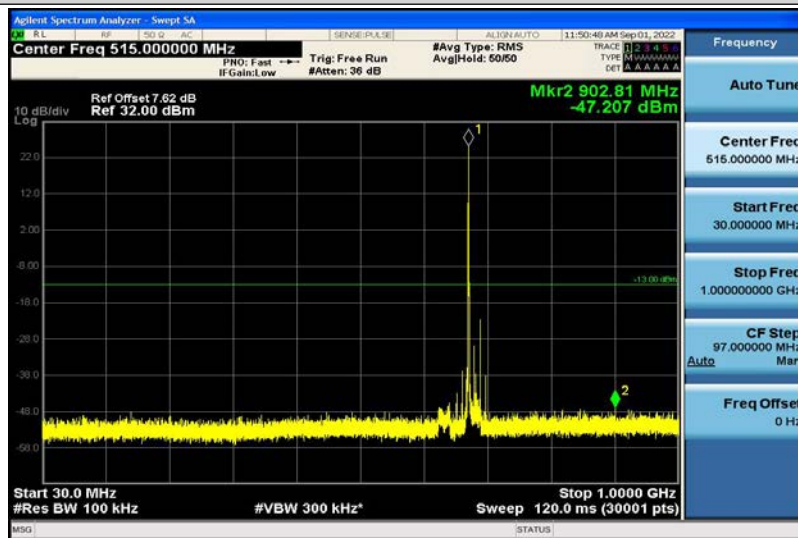

Band71-20MHz-16QAM-133372-1RB#0-30~1000MHz