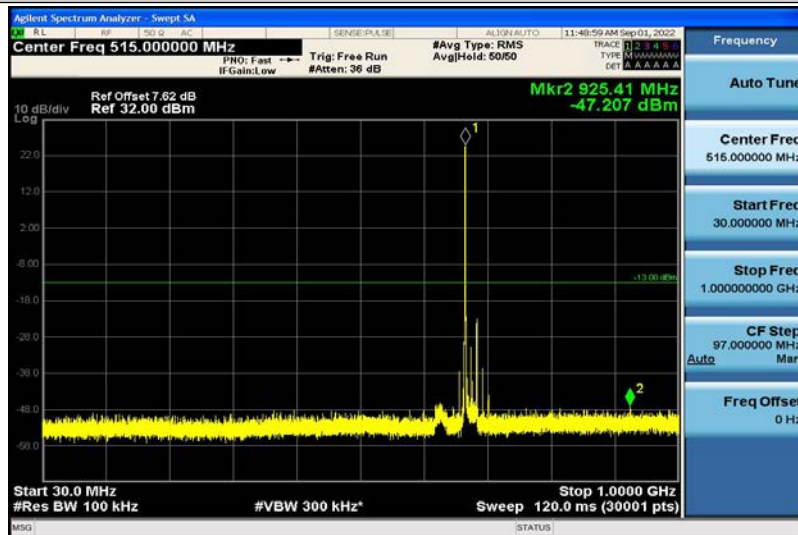

Band71-15MHz-16QAM-133297-1RB#0-1000~26000MHz

Band71-15MHz-16QAM-133397-1RB#0-30~1000MHz

Band71-15MHz-16QAM-133397-1RB#0-1000~26000MHz

Band71-20MHz-QPSK-133222-1RB#0-30~1000MHz

Band71-20MHz-QPSK-133222-1RB#0-1000~26000MHz