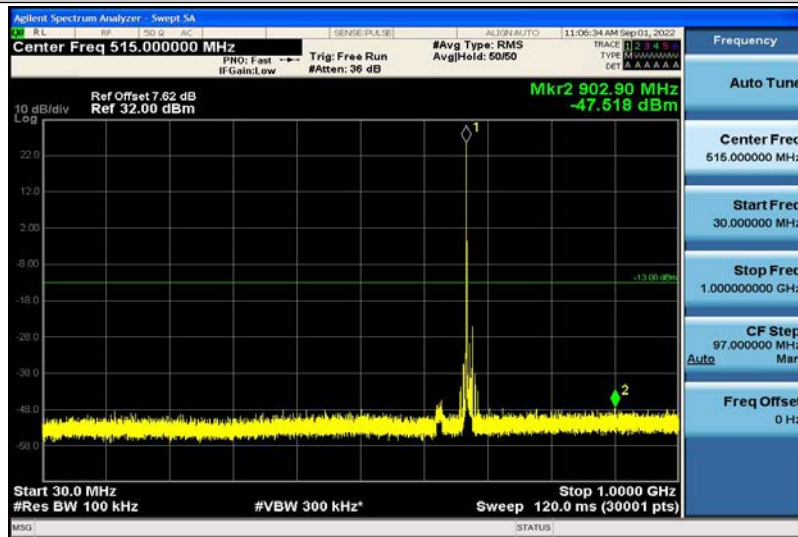

Band71-10MHz-QPSK-133297-1RB#0-30~1000MHz