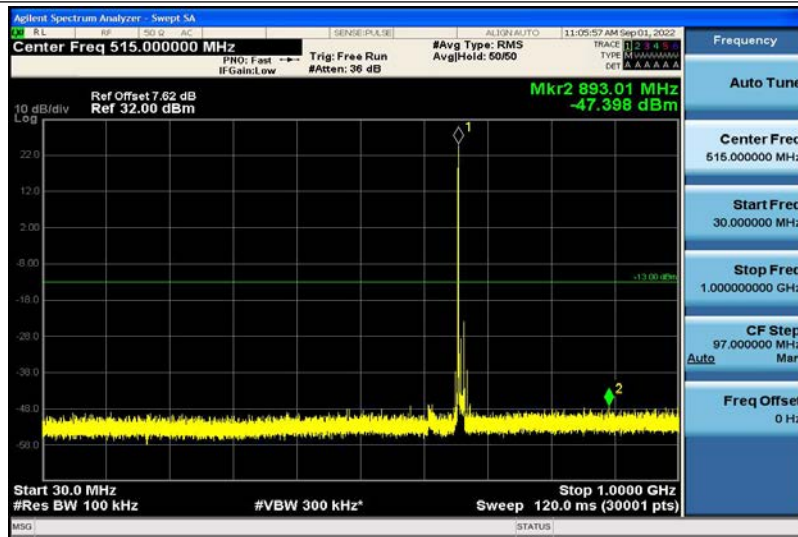

Band71-10MHz-QPSK-133172-1RB#0-1000~26000MHz

Band71-10MHz-QPSK-133297-1RB#0-30~1000MHz

Band71-10MHz-QPSK-133297-1RB#0-1000~26000MHz

Band71-10MHz-QPSK-133422-1RB#0-30~1000MHz

Band71-10MHz-QPSK-133422-1RB#0-1000~26000MHz