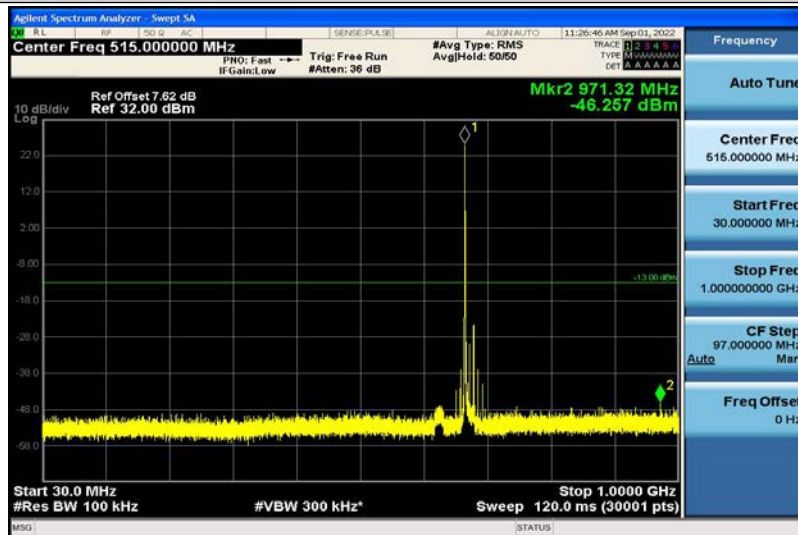

Band71-15MHz-QPSK-133397-1RB#0-30~1000MHz

Band71-15MHz-QPSK-133397-1RB#0-1000~26000MHz

Band71-15MHz-16QAM-133197-1RB#0-30~1000MHz

Band71-15MHz-16QAM-133197-1RB#0-1000~26000MHz

Band71-15MHz-16QAM-133297-1RB#0-30~1000MHz