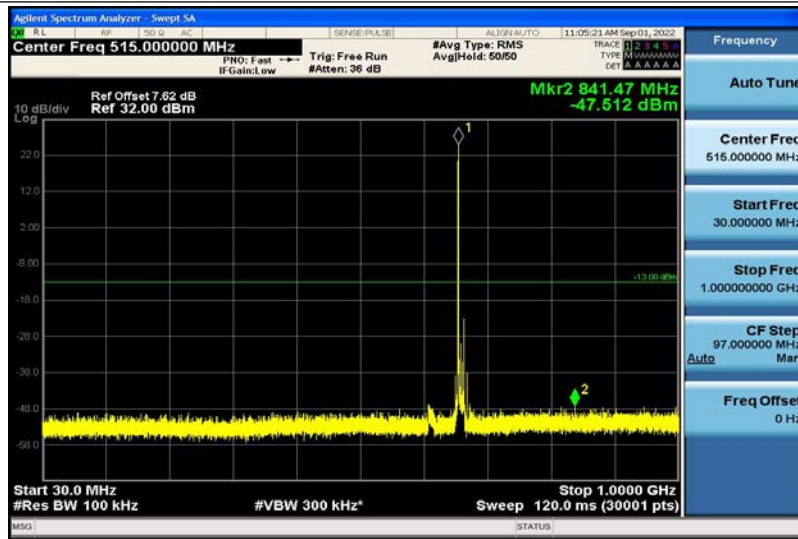

Band71-5MHz-16QAM-133297-1RB#0-30~1000MHz

Band71-5MHz-16QAM-133297-1RB#0-1000~26000MHz

Band71-5MHz-16QAM-133447-1RB#0-30~1000MHz

Band71-5MHz-16QAM-133447-1RB#0-1000~26000MHz

Band71-10MHz-QPSK-133172-1RB#0-30~1000MHz