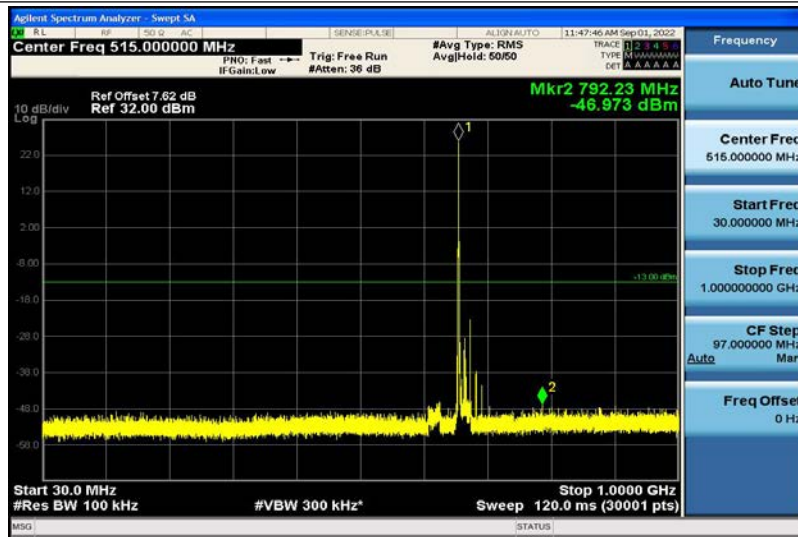

Band71-20MHz-QPSK-133222-1RB#0-30~1000MHz