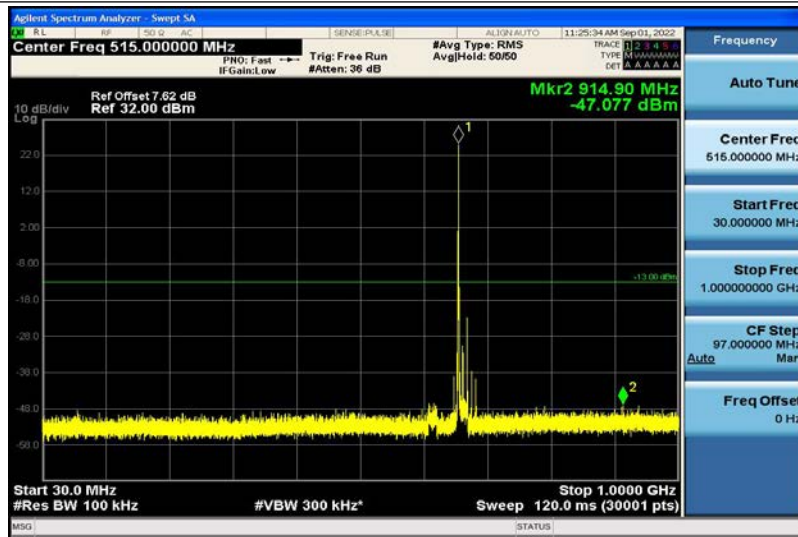

Band71-15MHz-16QAM-133197-1RB#0-30~1000MHz