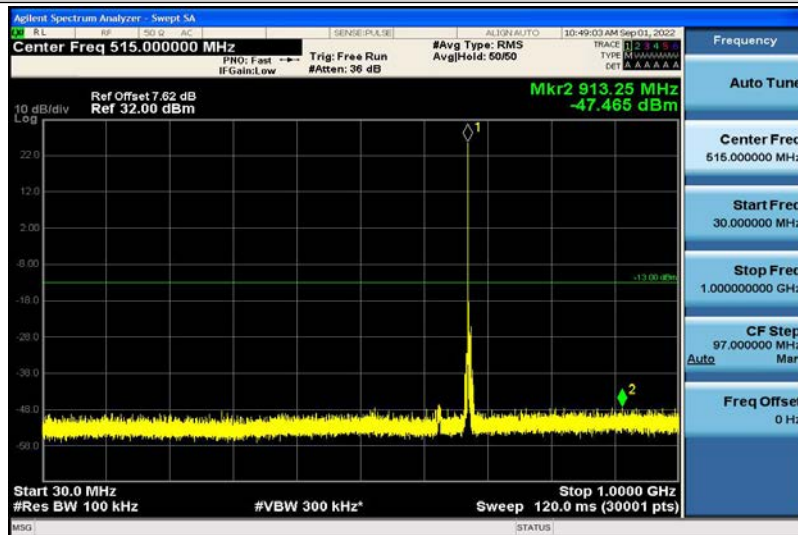

Band71-5MHz-QPSK-133297-1RB#0-1000~26000MHz

Band71-5MHz-QPSK-133447-1RB#0-30~1000MHz

Band71-5MHz-QPSK-133447-1RB#0-1000~26000MHz

Band71-5MHz-16QAM-133147-1RB#0-30~1000MHz

Band71-5MHz-16QAM-133147-1RB#0-1000~26000MHz