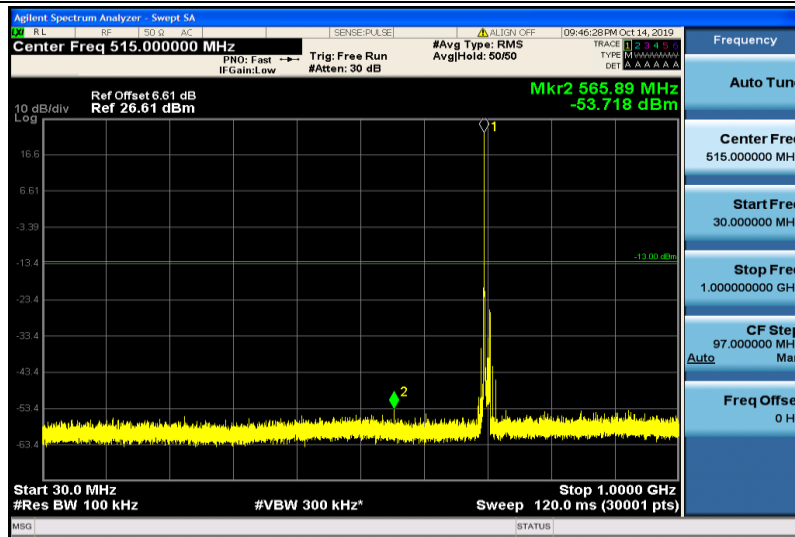

Band12-5MHz-16QAM-23095-1RB#0-1000~26000MHz

Band12-5MHz-16QAM-23155-1RB#0-30~1000MHz

Band12-5MHz-16QAM-23155-1RB#0-1000~26000MHz

Band12-10MHz-QPSK-23060-1RB#0-30~1000MHz

Band12-10MHz-QPSK-23060-1RB#0-1000~26000MHz