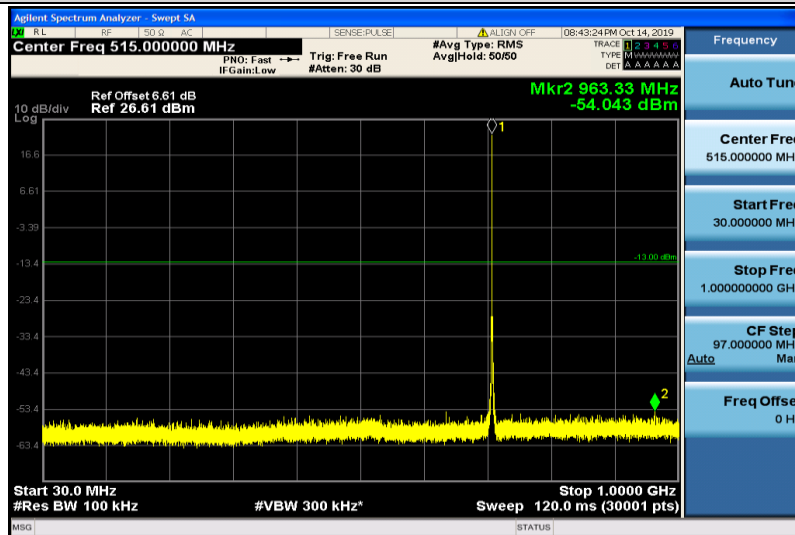

Band12-1.4MHz-QPSK-23095-1RB#0-1000~26000MHz

Band12-1.4MHz-QPSK-23173-1RB#0-30~1000MHz