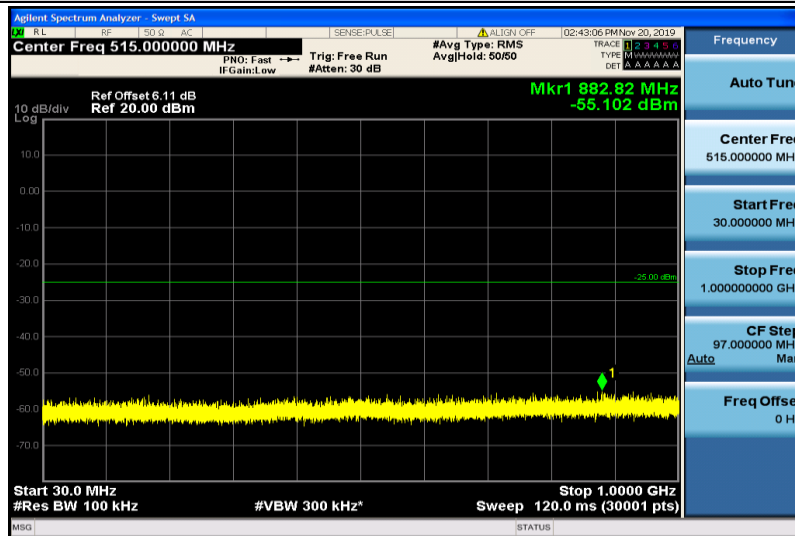

Band41-5MHz-QPSK-39675-1RB#0-1000~26000MHz

Band41-5MHz-QPSK-40620-1RB#0-30~1000MHz

Band41-5MHz-QPSK-40620-1RB#0-1000~26000MHz

Band41-5MHz-QPSK-41565-1RB#0-30~1000MHz

Band41-5MHz-QPSK-41565-1RB#0-1000~26000MHz