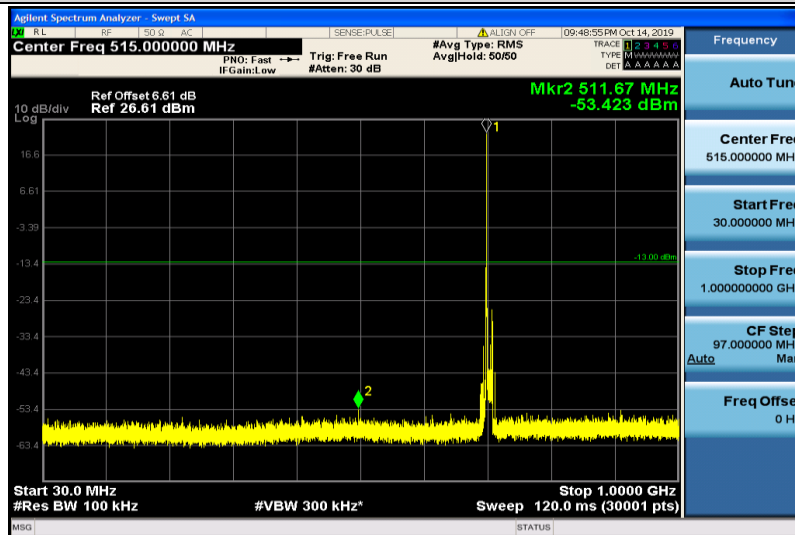

Band12-10MHz-16QAM-23095-1RB#0-1000~26000MHz

Band12-10MHz-16QAM-23130-1RB#0-30~1000MHz