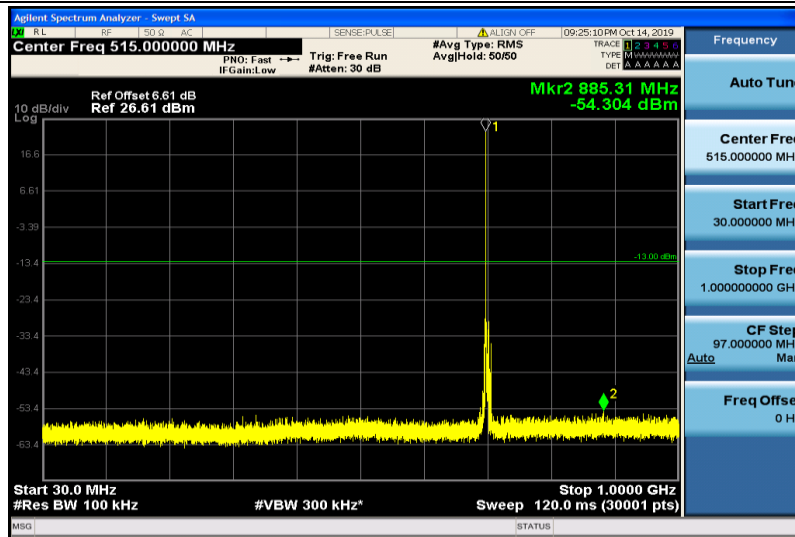

Band12-5MHz-QPSK-23155-1RB#0-30~1000MHz

Band12-5MHz-QPSK-23155-1RB#0-1000~26000MHz

Band12-5MHz-16QAM-23035-1RB#0-30~1000MHz

Band12-5MHz-16QAM-23035-1RB#0-1000~26000MHz

Band12-5MHz-16QAM-23095-1RB#0-30~1000MHz