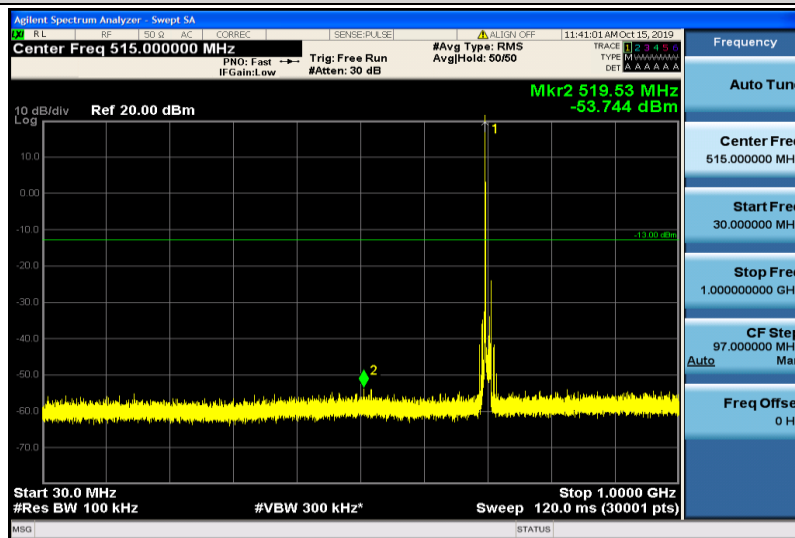

Band17-10MHz-QPSK-23790-1RB#0-1000~26000MHz

Band17-10MHz-QPSK-23800-1RB#0-30~1000MHz

Band17-10MHz-QPSK-23800-1RB#0-1000~26000MHz

Band17-10MHz-16QAM-23780-1RB#0-30~1000MHz

Band17-10MHz-16QAM-23780-1RB#0-1000~26000MHz