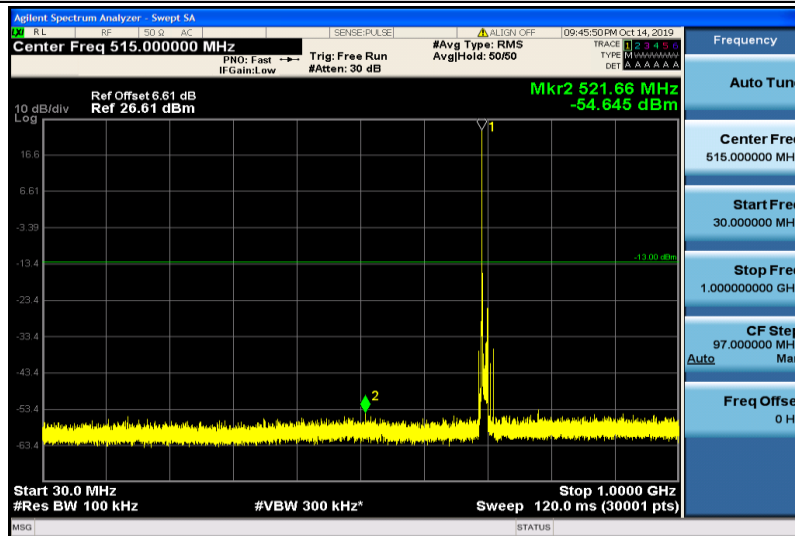

Band12-10MHz-QPSK-23095-1RB#0-30~1000MHz

Band12-10MHz-QPSK-23095-1RB#0-1000~26000MHz

Band12-10MHz-QPSK-23130-1RB#0-30~1000MHz

Band12-10MHz-QPSK-23130-1RB#0-1000~26000MHz

Band12-10MHz-16QAM-23060-1RB#0-30~1000MHz