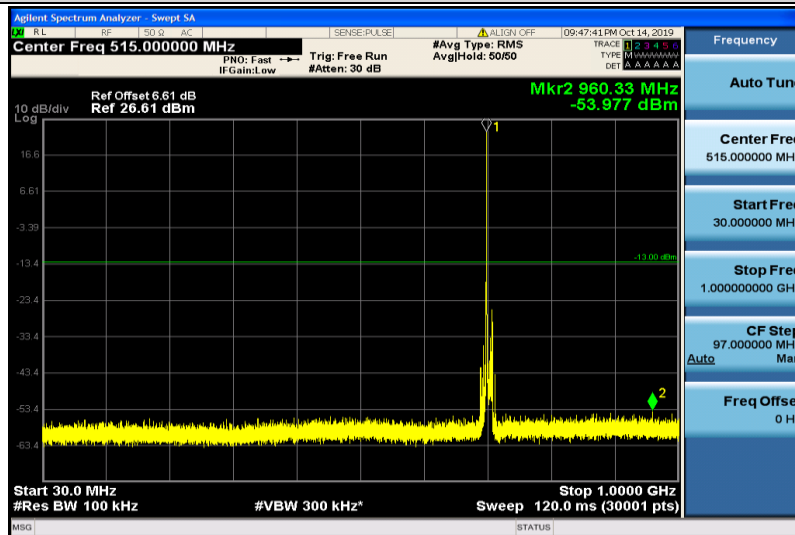

Band12-10MHz-QPSK-23095-1RB#0-1000~26000MHz

Band12-10MHz-QPSK-23130-1RB#0-30~1000MHz