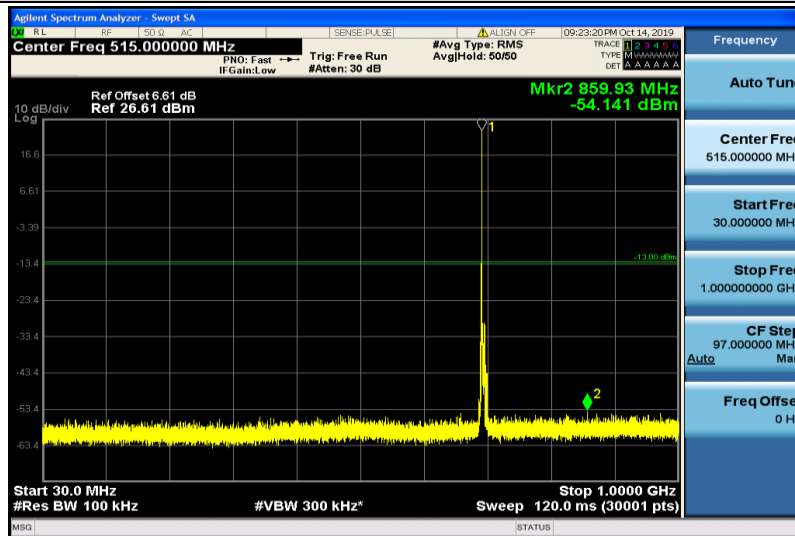

Band12-3MHz-16QAM-23165-1RB#0-1000~26000MHz

Band12-5MHz-QPSK-23035-1RB#0-30~1000MHz