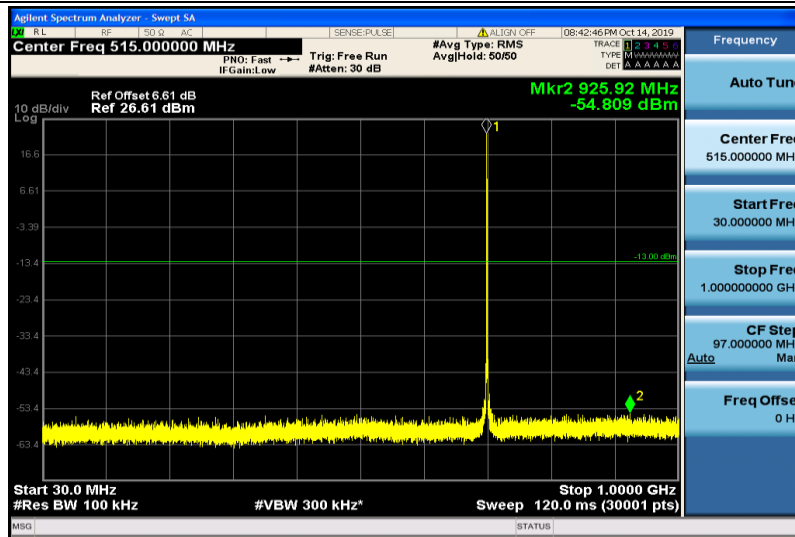

Band12-1.4MHz-QPSK-23095-1RB#0-1000~26000MHz

Band12-1.4MHz-QPSK-23173-1RB#0-30~1000MHz

Band12-1.4MHz-QPSK-23173-1RB#0-1000~26000MHz

Band12-1.4MHz-16QAM-23017-1RB#0-30~1000MHz

Band12-1.4MHz-16QAM-23017-1RB#0-1000~26000MHz