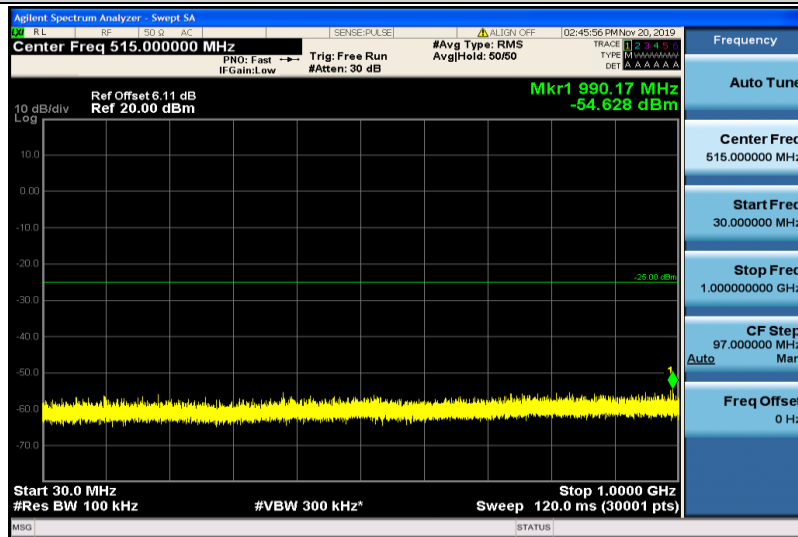

Band41-5MHz-16QAM-39675-1RB#0-30~1000MHz

Band41-5MHz-16QAM-39675-1RB#0-1000~26000MHz

Band41-5MHz-16QAM-40620-1RB#0-30~1000MHz

Band41-5MHz-16QAM-40620-1RB#0-1000~26000MHz

Band41-5MHz-16QAM-41565-1RB#0-30~1000MHz