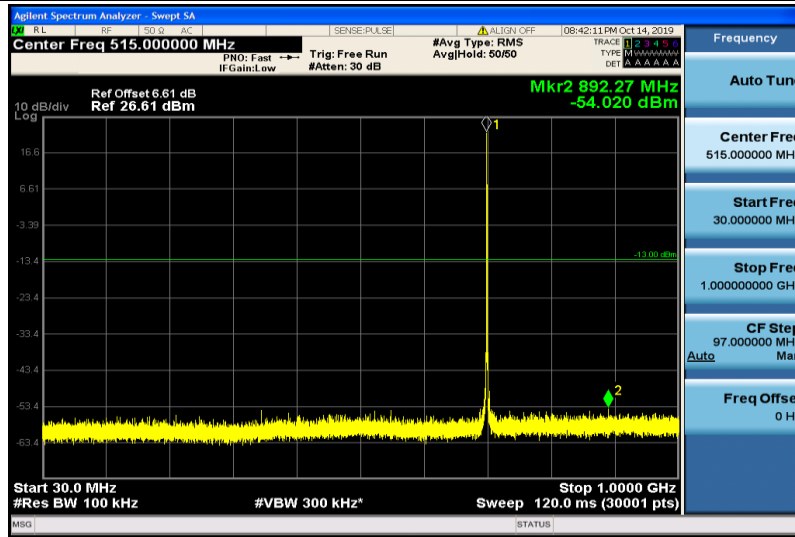

Band7-20MHz-16QAM-21350-1RB#0-30~1000MHz

Band7-20MHz-16QAM-21350-1RB#0-1000~26000MHz

Band12-1.4MHz-QPSK-23017-1RB#0-30~1000MHz

Band12-1.4MHz-QPSK-23017-1RB#0-1000~26000MHz

Band12-1.4MHz-QPSK-23095-1RB#0-30~1000MHz