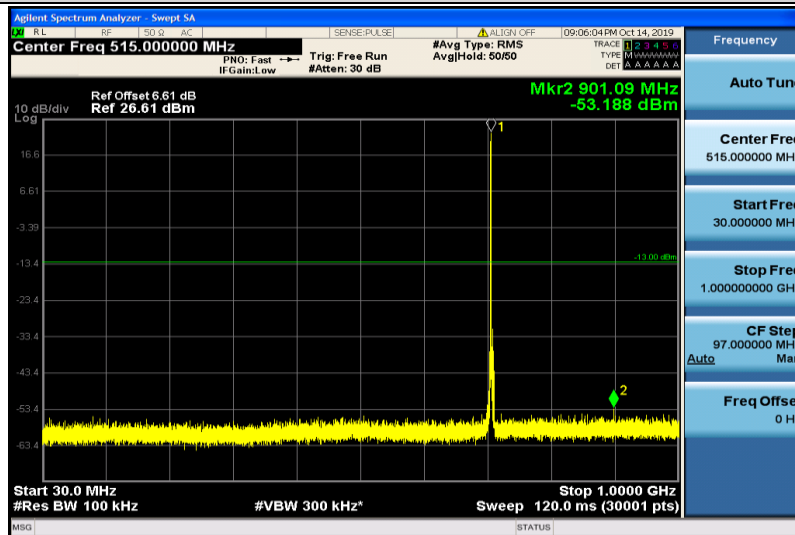

Band12-3MHz-16QAM-23025-1RB#0-30~1000MHz

Band12-3MHz-16QAM-23025-1RB#0-1000~26000MHz

Band12-3MHz-16QAM-23095-1RB#0-30~1000MHz

Band12-3MHz-16QAM-23095-1RB#0-1000~26000MHz

Band12-3MHz-16QAM-23165-1RB#0-30~1000MHz