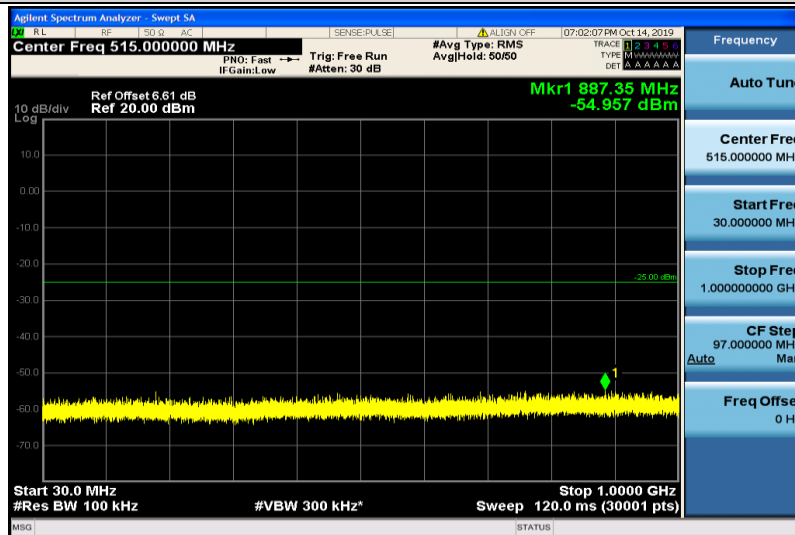

Band7-20MHz-QPSK-21350-1RB#0-1000~26000MHz

Band7-20MHz-16QAM-20850-1RB#0-30~1000MHz

Band7-20MHz-16QAM-20850-1RB#0-1000~26000MHz

Band7-20MHz-16QAM-21100-1RB#0-30~1000MHz

Band7-20MHz-16QAM-21100-1RB#0-1000~26000MHz