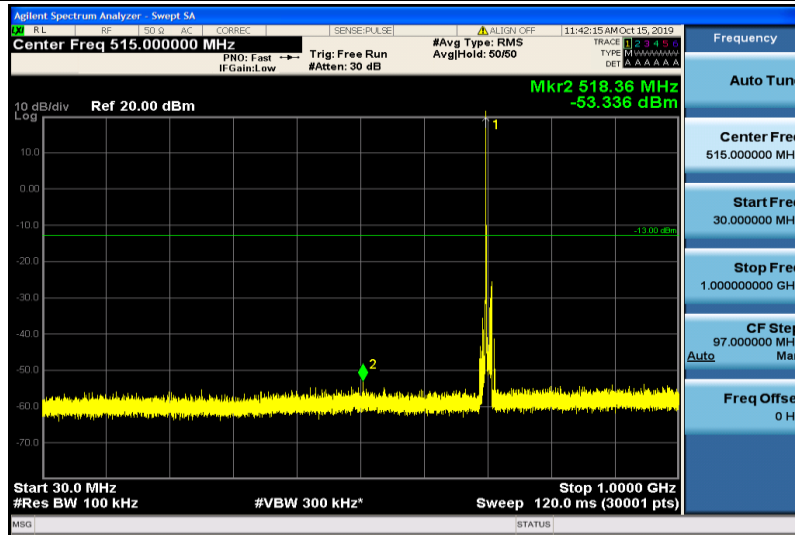

Band17-10MHz-QPSK-23790-1RB#0-1000~26000MHz

Band17-10MHz-QPSK-23800-1RB#0-30~1000MHz

Band17-10MHz-QPSK-23800-1RB#0-1000~26000MHz

Band17-10MHz-16QAM-23780-1RB#0-30~1000MHz

Band17-10MHz-16QAM-23780-1RB#0-1000~26000MHz