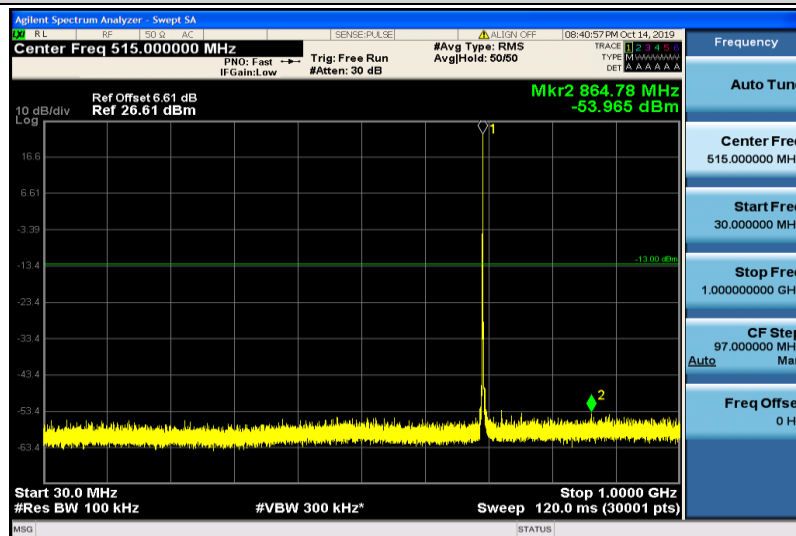

Band7-20MHz-16QAM-21350-1RB#0-1000~26000MHz

Band12-1.4MHz-QPSK-23017-1RB#0-30~1000MHz