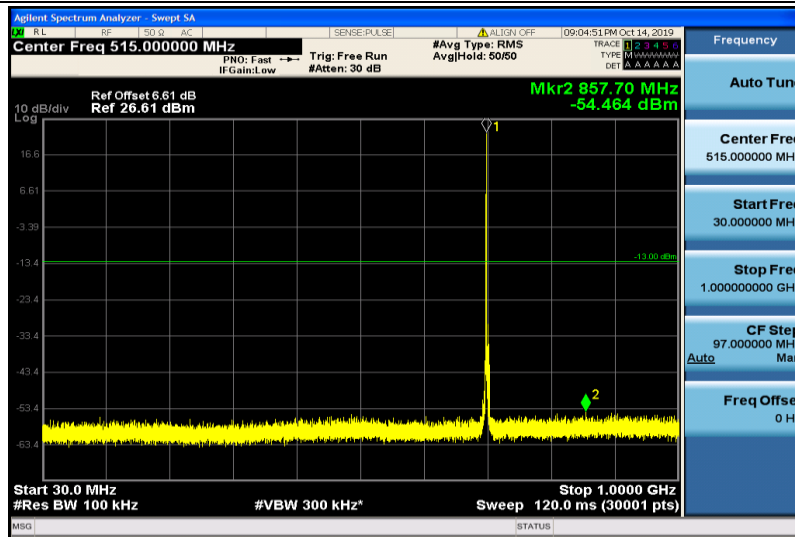

Band12-3MHz-16QAM-23025-1RB#0-1000~26000MHz

Band12-3MHz-16QAM-23095-1RB#0-30~1000MHz