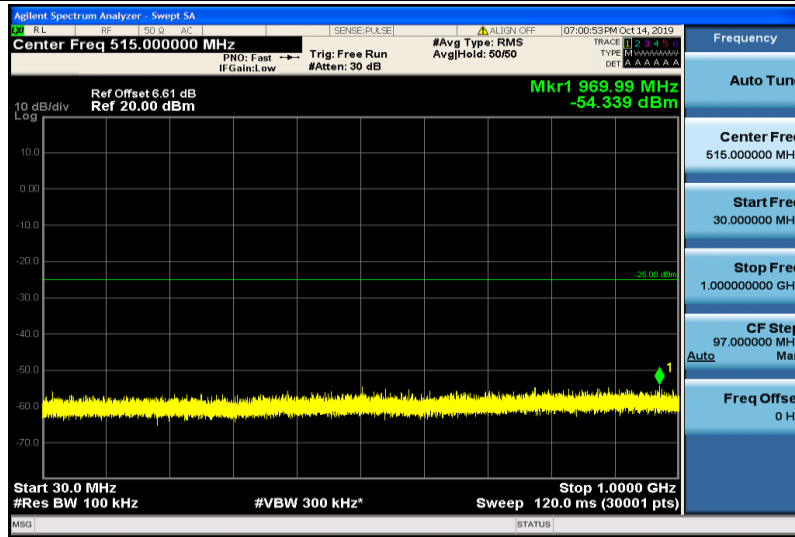

Band7-20MHz-QPSK-21350-1RB#0-1000~26000MHz

Band7-20MHz-16QAM-20850-1RB#0-30~1000MHz

Band7-20MHz-16QAM-20850-1RB#0-1000~26000MHz

Band7-20MHz-16QAM-21100-1RB#0-30~1000MHz

Band7-20MHz-16QAM-21100-1RB#0-1000~26000MHz