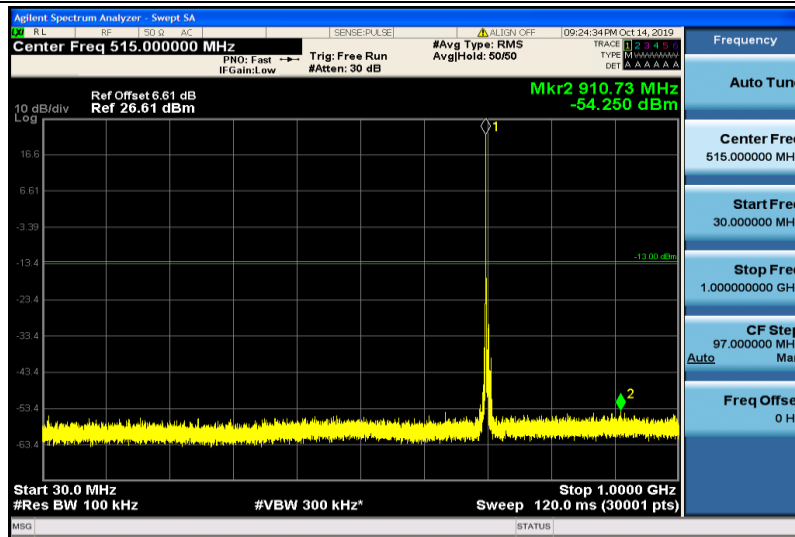

Band12-5MHz-QPSK-23035-1RB#0-1000~26000MHz

Band12-5MHz-QPSK-23095-1RB#0-30~1000MHz