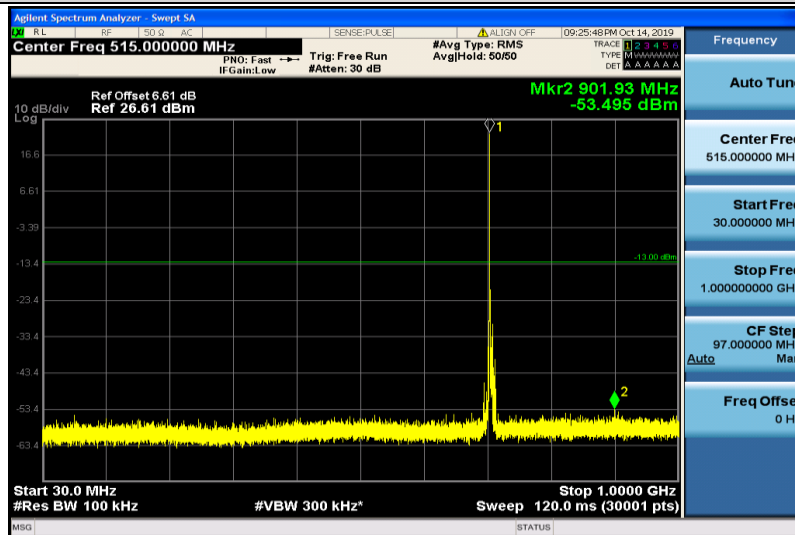

Band12-3MHz-16QAM-23165-1RB#0-1000~26000MHz

Band12-5MHz-QPSK-23035-1RB#0-30~1000MHz

Band12-5MHz-QPSK-23035-1RB#0-1000~26000MHz

Band12-5MHz-QPSK-23095-1RB#0-30~1000MHz

Band12-5MHz-QPSK-23095-1RB#0-1000~26000MHz