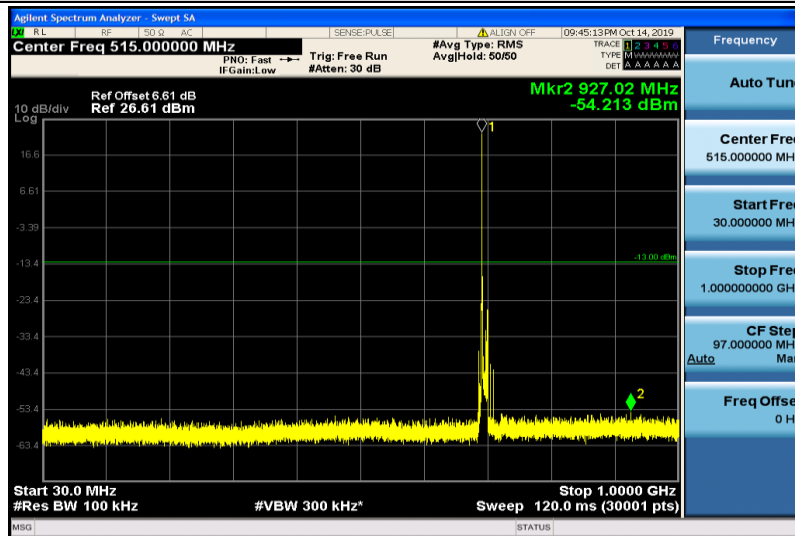

Band12-5MHz-16QAM-23155-1RB#0-1000~26000MHz

Band12-10MHz-QPSK-23060-1RB#0-30~1000MHz