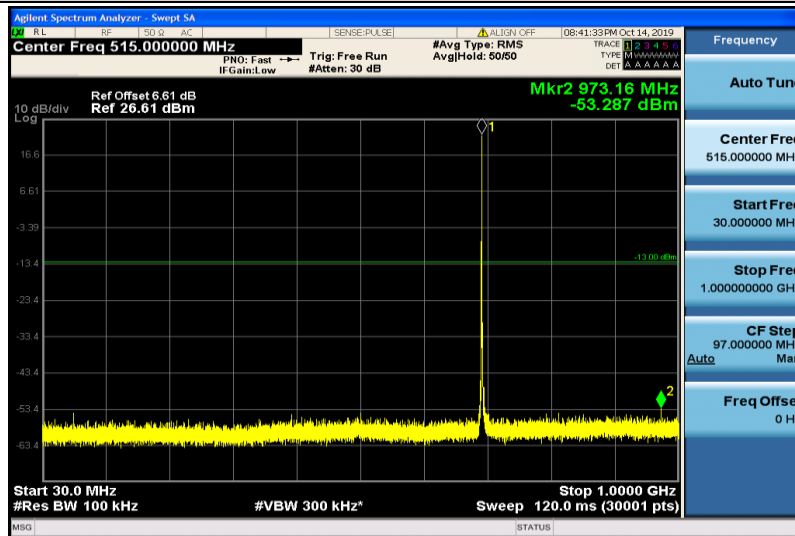

Band12-1.4MHz-QPSK-23173-1RB#0-1000~26000MHz

Band12-1.4MHz-16QAM-23017-1RB#0-30~1000MHz