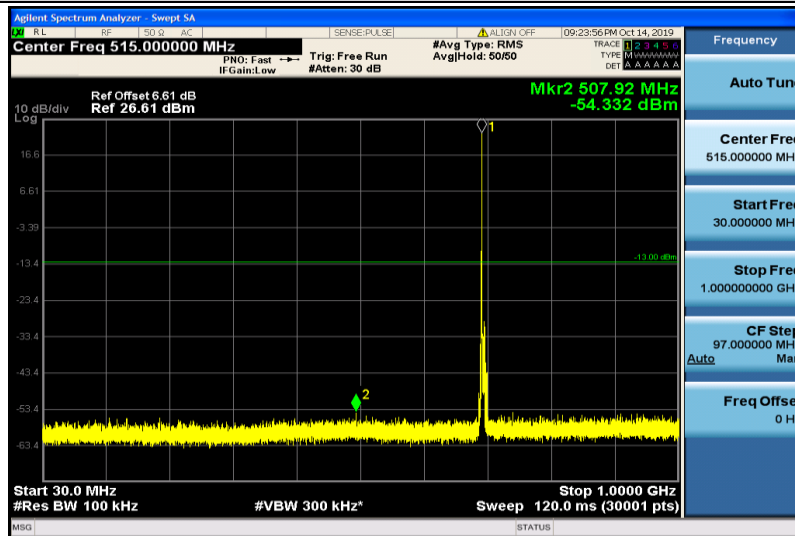

Band12-5MHz-QPSK-23155-1RB#0-1000~26000MHz

Band12-5MHz-16QAM-23035-1RB#0-30~1000MHz