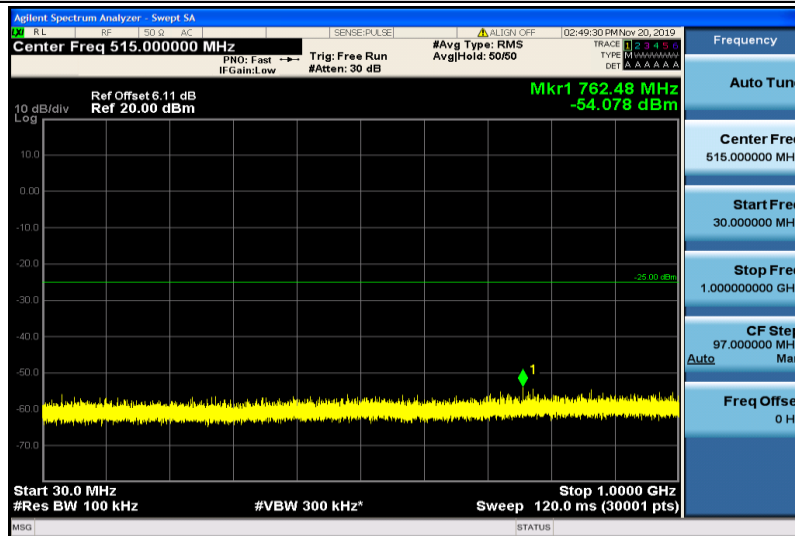

Band41-5MHz-16QAM-41565-1RB#0-1000~26000MHz

Band41-10MHz-QPSK-39700-1RB#0-30~1000MHz