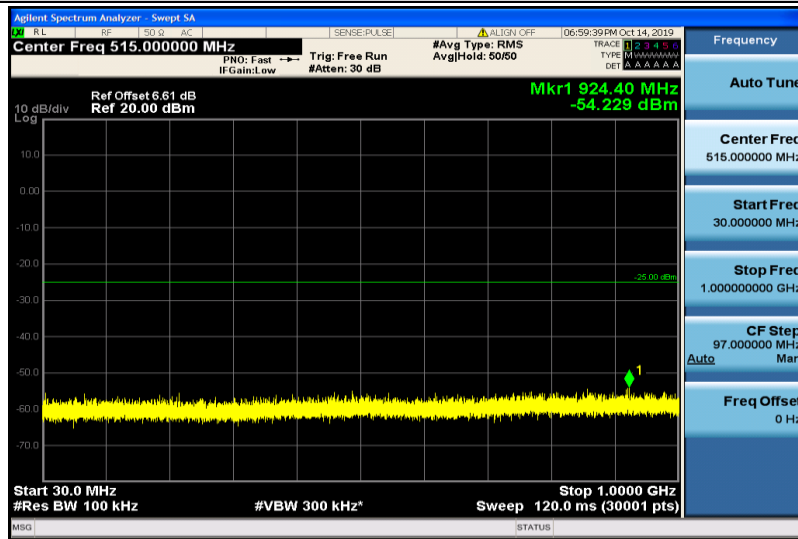

Band7-20MHz-QPSK-21350-1RB#0-1000~26000MHz

Band7-20MHz-16QAM-20850-1RB#0-30~1000MHz

Band7-20MHz-16QAM-20850-1RB#0-1000~26000MHz

Band7-20MHz-16QAM-21100-1RB#0-30~1000MHz

Band7-20MHz-16QAM-21100-1RB#0-1000~26000MHz