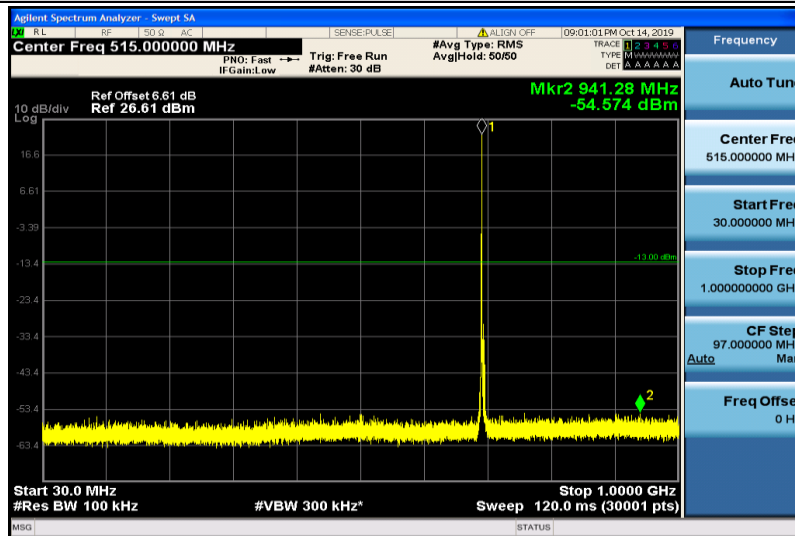

Band12-3MHz-QPSK-23025-1RB#0-1000~26000MHz

Band12-3MHz-QPSK-23095-1RB#0-30~1000MHz

Band12-3MHz-QPSK-23095-1RB#0-1000~26000MHz

Band12-3MHz-QPSK-23165-1RB#0-30~1000MHz

Band12-3MHz-QPSK-23165-1RB#0-1000~26000MHz