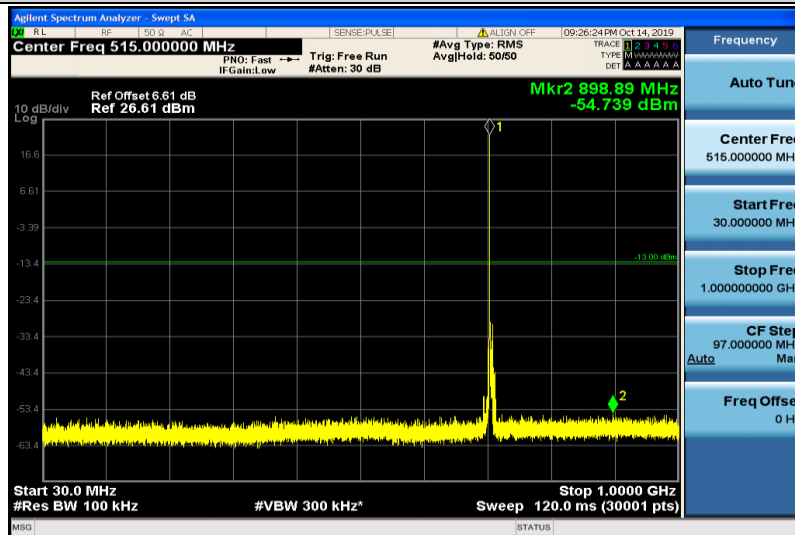

Band12-5MHz-16QAM-23095-1RB#0-1000~26000MHz

Band12-5MHz-16QAM-23155-1RB#0-30~1000MHz