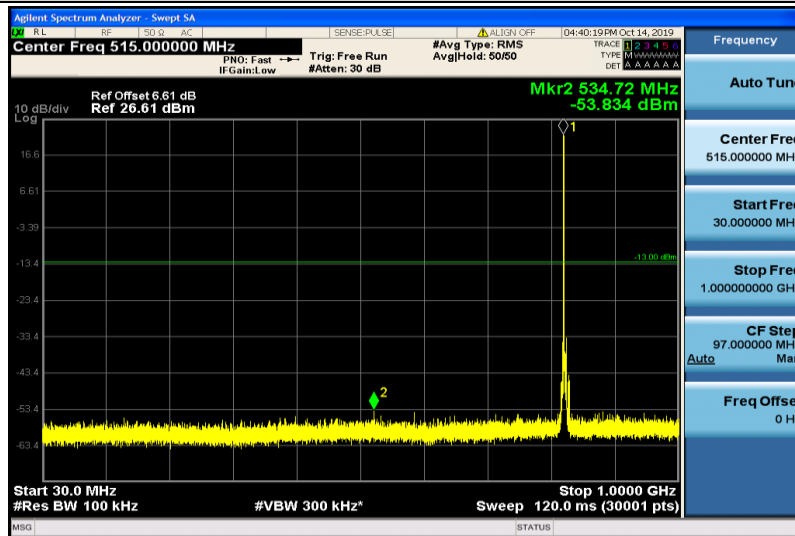

Band5-5MHz-QPSK-20625-1RB#0-1000~26000MHz

Band5-5MHz-16QAM-20425-1RB#0-30~1000MHz