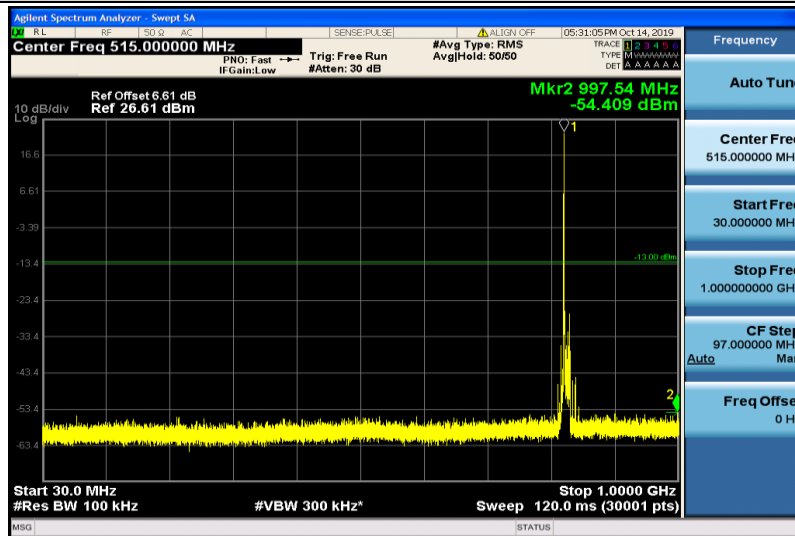

Band5-10MHz-QPSK-20600-1RB#0-1000~26000MHz

Band5-10MHz-16QAM-20450-1RB#0-30~1000MHz