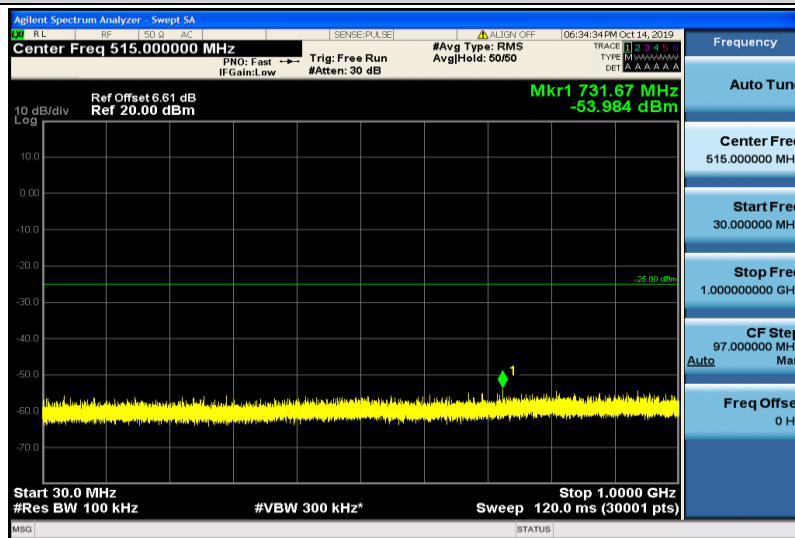

Band7-10MHz-16QAM-21400-1RB#0-1000~26000MHz

Band7-15MHz-QPSK-20825-1RB#0-30~1000MHz