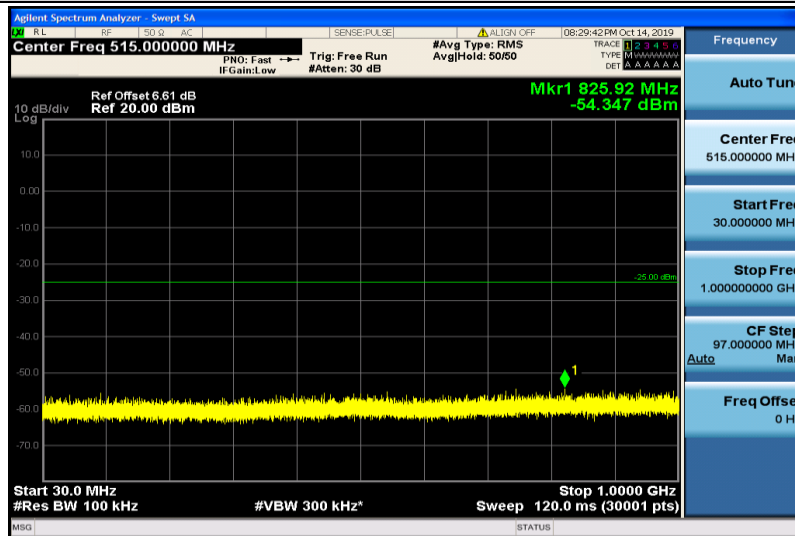

Band7-5MHz-QPSK-20775-1RB#0-1000~26000MHz

Band7-5MHz-QPSK-21100-1RB#0-30~1000MHz

Band7-5MHz-QPSK-21100-1RB#0-1000~26000MHz

Band7-5MHz-QPSK-21425-1RB#0-30~1000MHz

Band7-5MHz-QPSK-21425-1RB#0-1000~26000MHz

Band7-5MHz-16QAM-20775-1RB#0-30~1000MHz