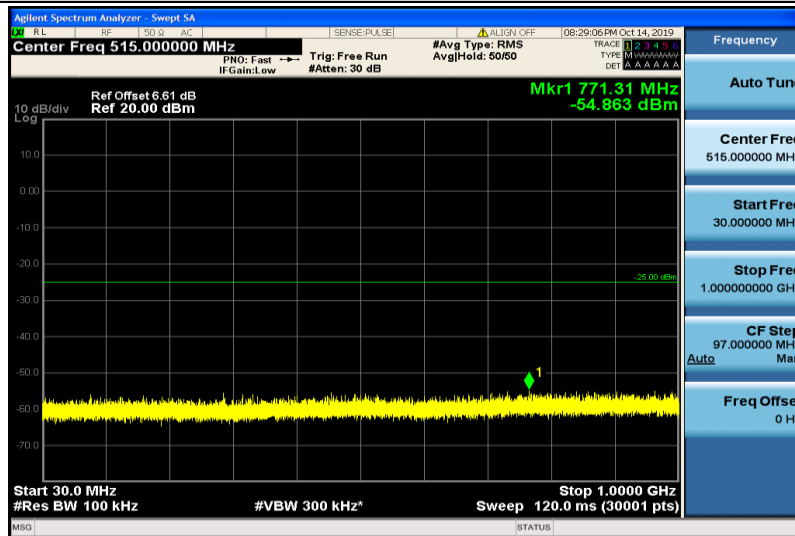

Band5-10MHz-16QAM-20525-1RB#0-30~1000MHz

Band5-10MHz-16QAM-20525-1RB#0-1000~26000MHz

Band5-10MHz-16QAM-20600-1RB#0-30~1000MHz

Band5-10MHz-16QAM-20600-1RB#0-1000~26000MHz

Band7-5MHz-QPSK-20775-1RB#0-30~100MHz