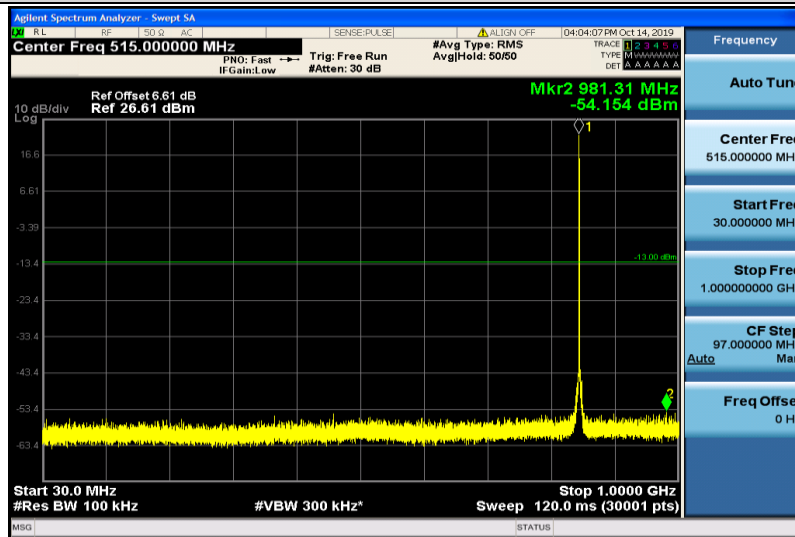

Band5-1.4MHz-QPSK-20525-1RB#0-1000~26000MHz

Band5-1.4MHz-QPSK-20643-1RB#0-30~1000MHz