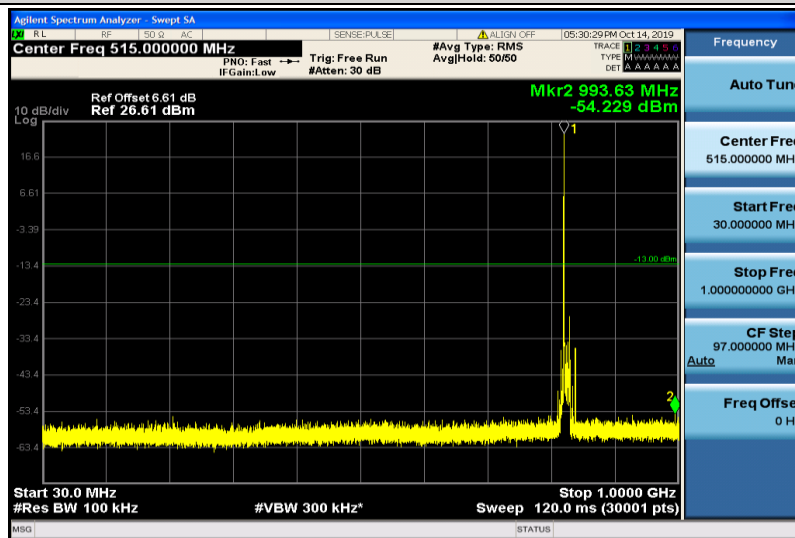

Band5-5MHz-16QAM-20625-1RB#0-1000~26000MHz

Band5-10MHz-QPSK-20450-1RB#0-30~1000MHz