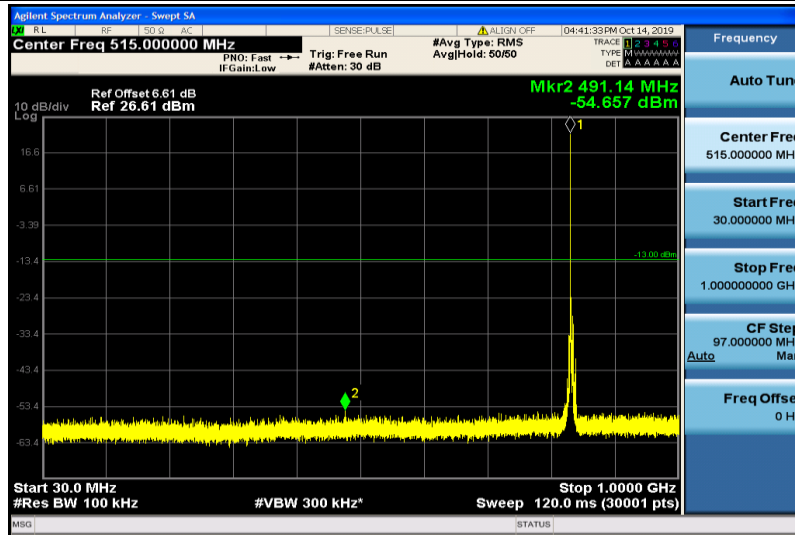

Band5-5MHz-QPSK-20625-1RB#0-30~1000MHz

Band5-5MHz-QPSK-20625-1RB#0-1000~26000MHz

Band5-5MHz-16QAM-20425-1RB#0-30~1000MHz

Band5-5MHz-16QAM-20425-1RB#0-1000~26000MHz

Band5-5MHz-16QAM-20525-1RB#0-30~1000MHz

Band5-5MHz-16QAM-20525-1RB#0-1000~26000MHz