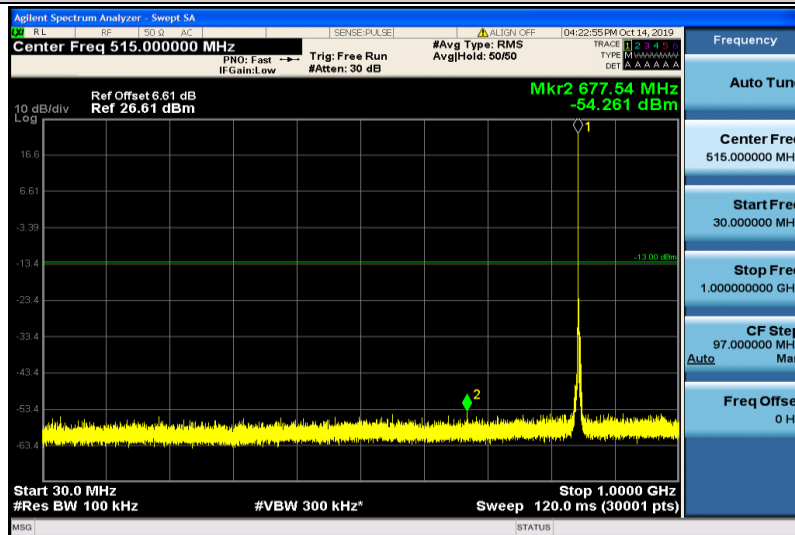

Band5-1.4MHz-16QAM-20643-1RB#0-1000~26000MHz

Band5-3MHz-QPSK-20415-1RB#0-30~100MHz

Band5-3MHz-QPSK-20415-1RB#0-1000~26000MHz

Band5-3MHz-QPSK-20525-1RB#0-30~1000MHz

Band5-3MHz-QPSK-20525-1RB#0-1000~26000MHz