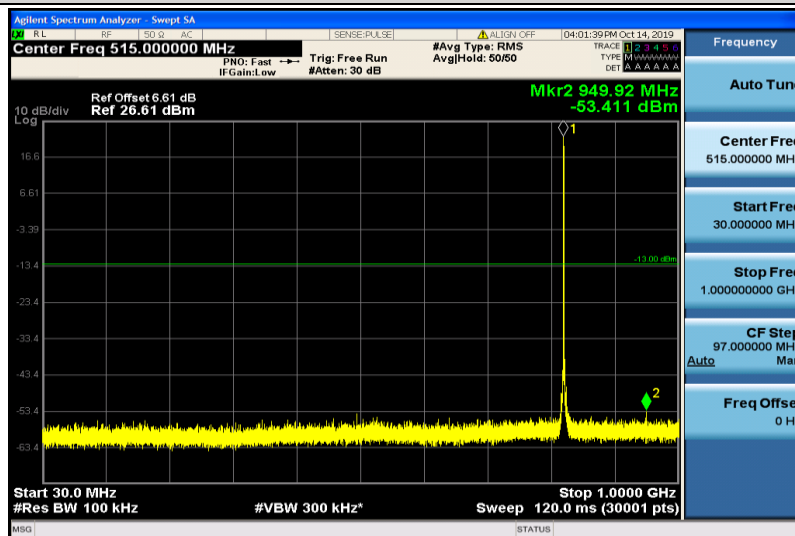

Band4-20MHz-16QAM-20175-1RB#0-30~1000MHz

Band4-20MHz-16QAM-20175-1RB#0-1000~26000MHz

Band4-20MHz-16QAM-20300-1RB#0-30~1000MHz

Band4-20MHz-16QAM-20300-1RB#0-1000~26000MHz

Band5-1.4MHz-QPSK-20407-1RB#0-30~1000MHz