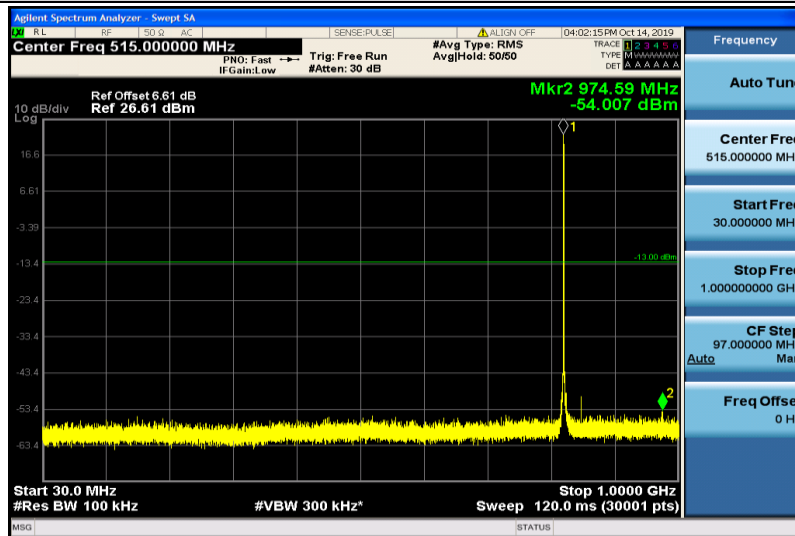

Band5-1.4MHz-QPSK-20407-1RB#0-1000~26000MHz

Band5-1.4MHz-QPSK-20525-1RB#0-30~1000MHz

Band5-1.4MHz-QPSK-20525-1RB#0-1000~26000MHz

Band5-1.4MHz-QPSK-20643-1RB#0-30~1000MHz

Band5-1.4MHz-QPSK-20643-1RB#0-1000~26000MHz