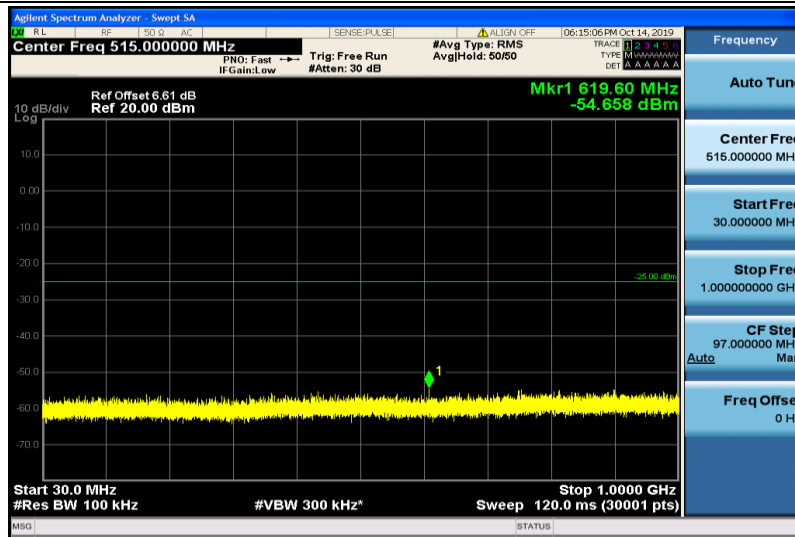

Band7-10MHz-QPSK-21400-1RB#0-1000~26000MHz

Band7-10MHz-16QAM-20800-1RB#0-30~1000MHz

Band7-10MHz-16QAM-20800-1RB#0-1000~26000MHz

Band7-10MHz-16QAM-21100-1RB#0-30~1000MHz

Band7-10MHz-16QAM-21100-1RB#0-1000~26000MHz