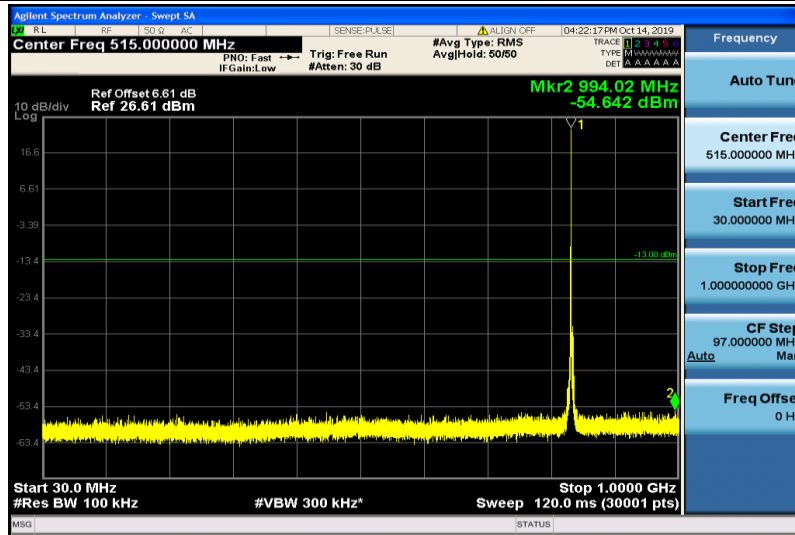

Band5-3MHz-QPSK-20635-1RB#0-30~1000MHz

Band5-3MHz-QPSK-20635-1RB#0-1000~26000MHz

Band5-3MHz-16QAM-20415-1RB#0-30~1000MHz

Band5-3MHz-16QAM-20415-1RB#0-1000~26000MHz

Band5-3MHz-16QAM-20525-1RB#0-30~1000MHz

Band5-3MHz-16QAM-20525-1RB#0-1000~26000MHz