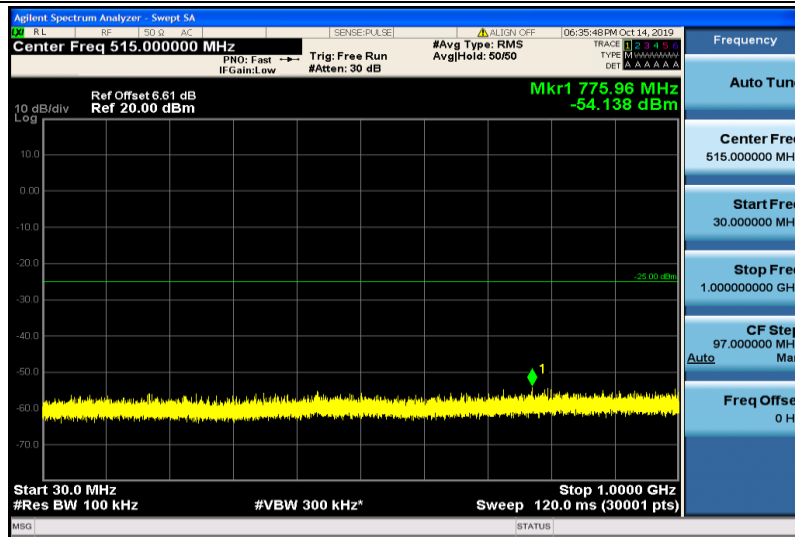

Band7-10MHz-16QAM-21400-1RB#0-30~1000MHz

Band7-10MHz-16QAM-21400-1RB#0-1000~26000MHz

Band7-15MHz-QPSK-20825-1RB#0-30~1000MHz

Band7-15MHz-QPSK-20825-1RB#0-1000~26000MHz

Band7-15MHz-QPSK-21100-1RB#0-30~1000MHz