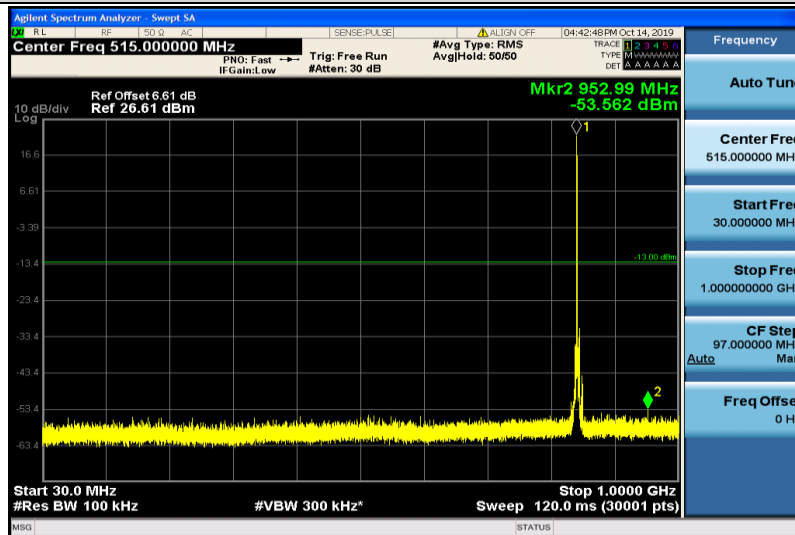

Band5-5MHz-QPSK-20625-1RB#0-30~1000MHz

Band5-5MHz-QPSK-20625-1RB#0-1000~26000MHz

Band5-5MHz-16QAM-20425-1RB#0-30~1000MHz

Band5-5MHz-16QAM-20425-1RB#0-1000~26000MHz

Band5-5MHz-16QAM-20525-1RB#0-30~1000MHz

Band5-5MHz-16QAM-20525-1RB#0-1000~26000MHz