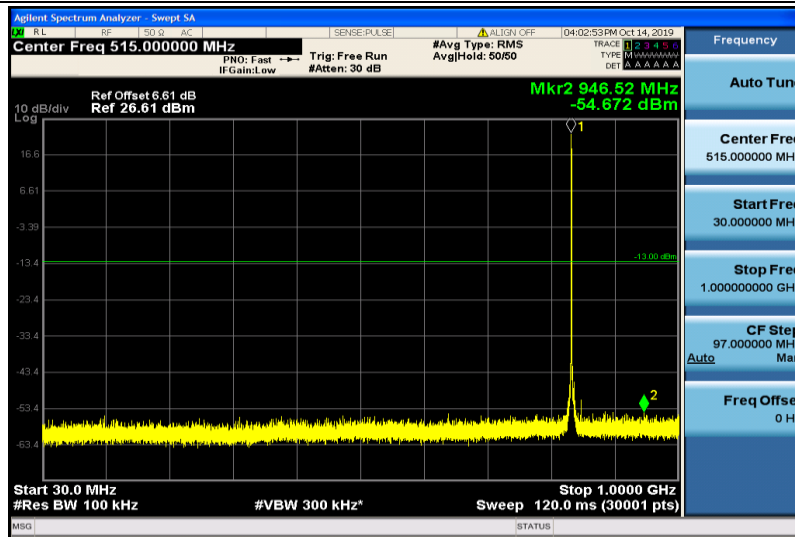

Band5-1.4MHz-QPSK-20407-1RB#0-1000~26000MHz

Band5-1.4MHz-QPSK-20525-1RB#0-30~1000MHz