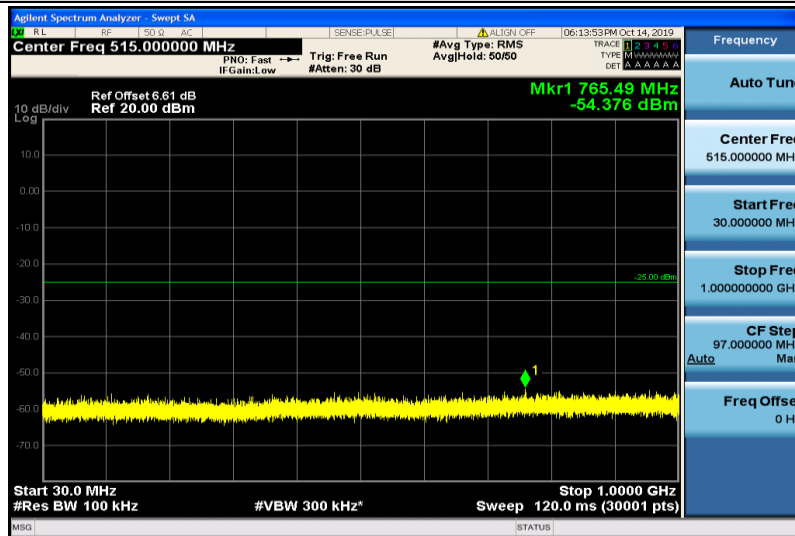

Band7-10MHz-QPSK-21400-1RB#0-1000~26000MHz

Band7-10MHz-16QAM-20800-1RB#0-30~1000MHz