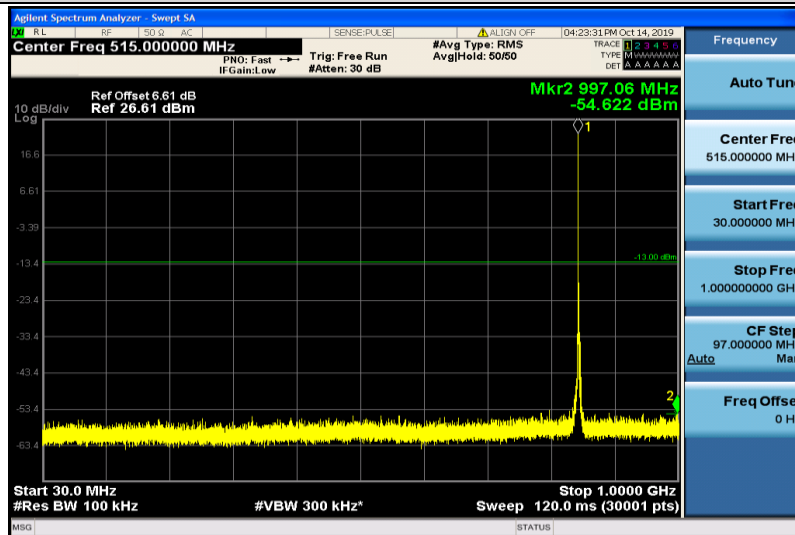

Band5-3MHz-QPSK-20635-1RB#0-30~1000MHz

Band5-3MHz-QPSK-20635-1RB#0-1000~26000MHz

Band5-3MHz-16QAM-20415-1RB#0-30~1000MHz

Band5-3MHz-16QAM-20415-1RB#0-1000~26000MHz

Band5-3MHz-16QAM-20525-1RB#0-30~1000MHz

Band5-3MHz-16QAM-20525-1RB#0-1000~26000MHz