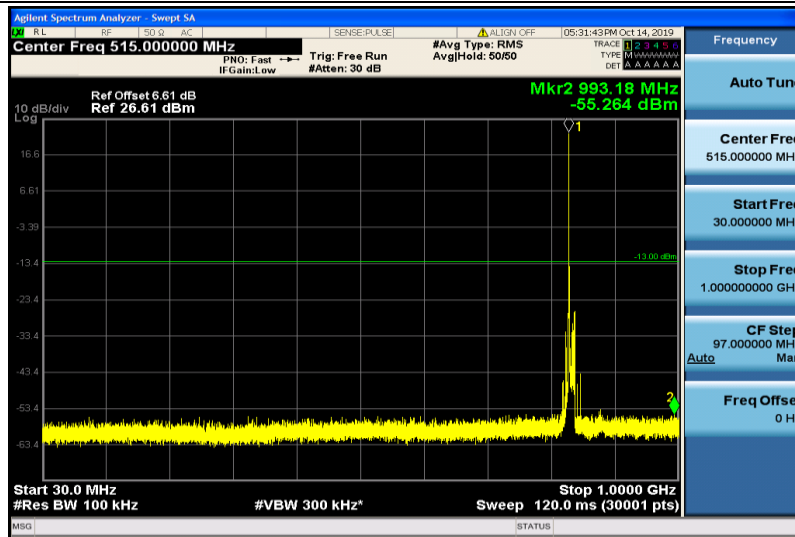

Band5-5MHz-16QAM-20625-1RB#0-30~1000MHz

Band5-5MHz-16QAM-20625-1RB#0-1000~26000MHz

Band5-10MHz-QPSK-20450-1RB#0-30~1000MHz

Band5-10MHz-QPSK-20450-1RB#0-1000~26000MHz

Band5-10MHz-QPSK-20525-1RB#0-30~1000MHz