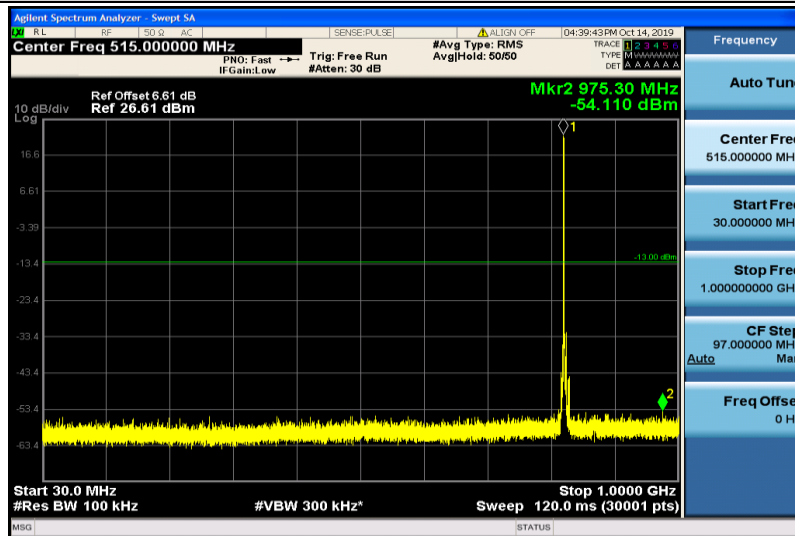

Band5-3MHz-16QAM-20635-1RB#0-1000~26000MHz

Band5-5MHz-QPSK-20425-1RB#0-30~100MHz