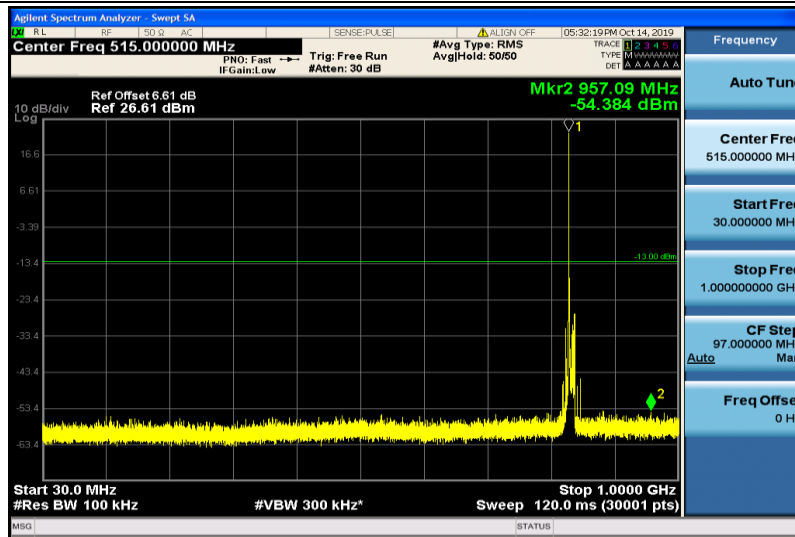

Band5-10MHz-QPSK-20525-1RB#0-1000~26000MHz

Band5-10MHz-QPSK-20600-1RB#0-30~1000MHz

Band5-10MHz-QPSK-20600-1RB#0-1000~26000MHz

Band5-10MHz-16QAM-20450-1RB#0-30~1000MHz

Band5-10MHz-16QAM-20450-1RB#0-1000~26000MHz