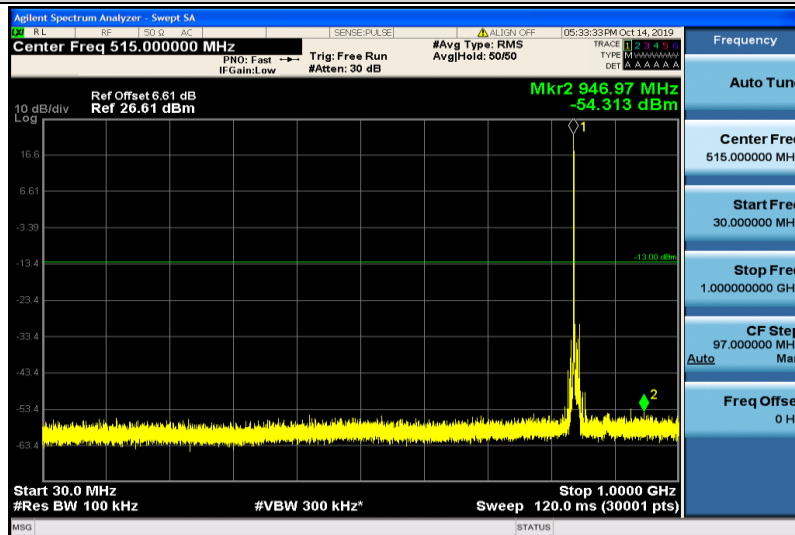

Band5-10MHz-16QAM-20525-1RB#0-1000~26000MHz

Band5-10MHz-16QAM-20600-1RB#0-30~1000MHz