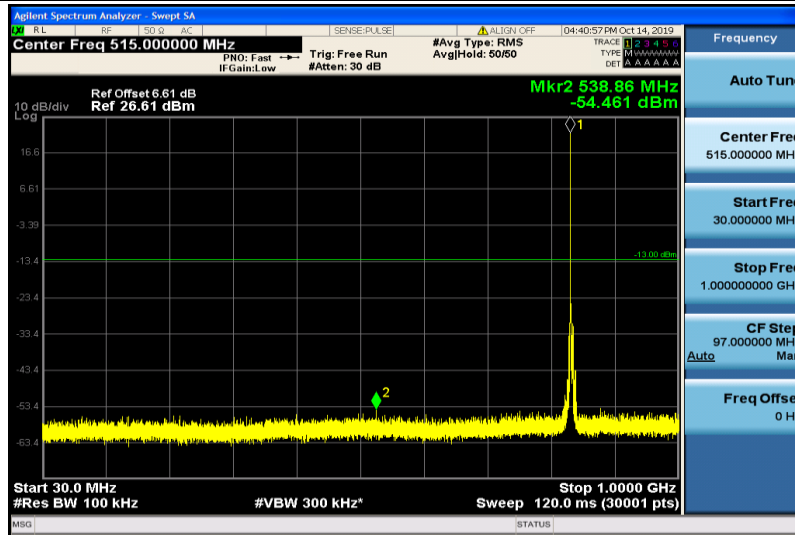

Band5-3MHz-16QAM-20635-1RB#0-30~1000MHz

Band5-3MHz-16QAM-20635-1RB#0-1000~26000MHz

Band5-5MHz-QPSK-20425-1RB#0-30~100MHz

Band5-5MHz-QPSK-20425-1RB#0-1000~26000MHz

Band5-5MHz-QPSK-20525-1RB#0-30~1000MHz

Band5-5MHz-QPSK-20525-1RB#0-1000~26000MHz