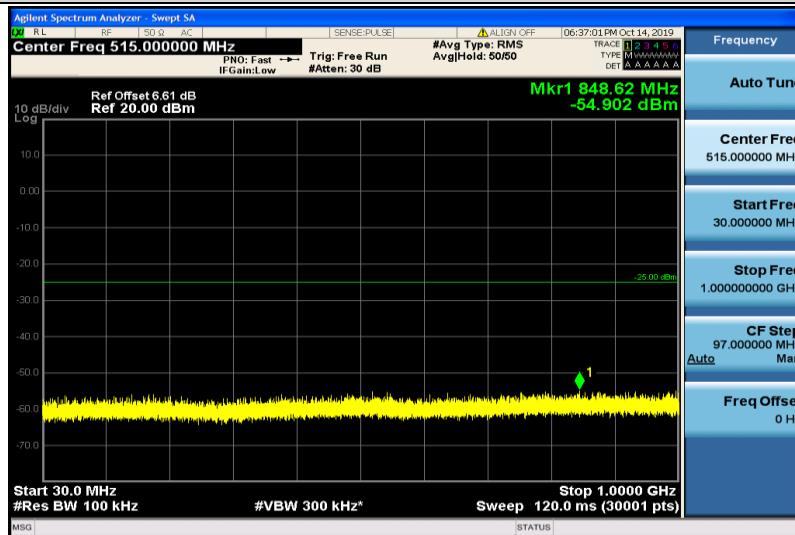

Band7-15MHz-QPSK-21100-1RB#0-1000~26000MHz

Band7-15MHz-QPSK-21375-1RB#0-30~1000MHz