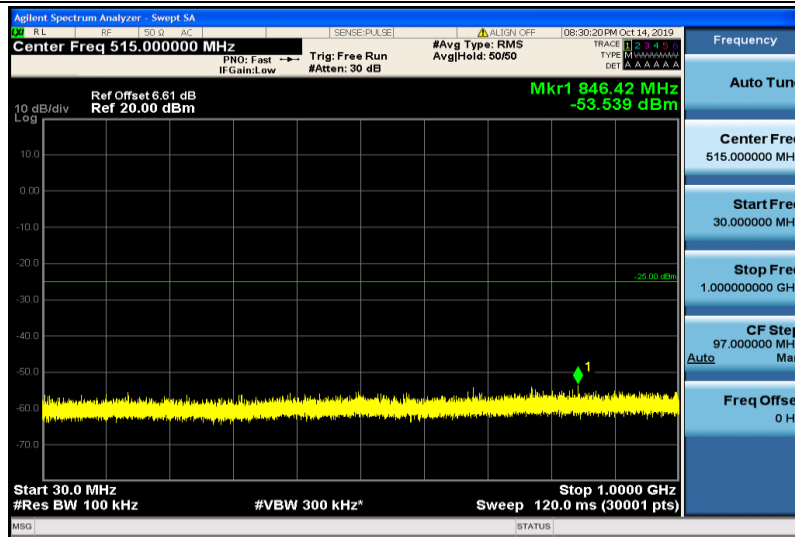

Band7-5MHz-QPSK-20775-1RB#0-1000~26000MHz

Band7-5MHz-QPSK-21100-1RB#0-30~1000MHz