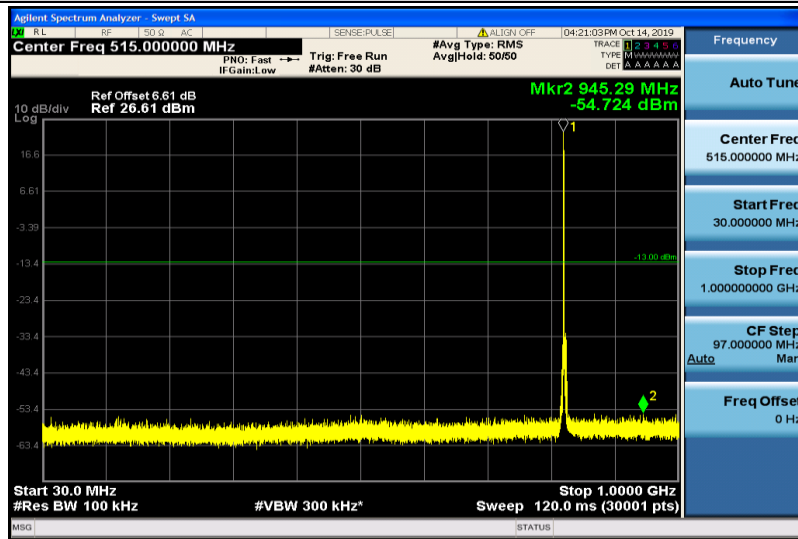

Band5-3MHz-QPSK-20635-1RB#0-1000~26000MHz

Band5-3MHz-16QAM-20415-1RB#0-30~1000MHz