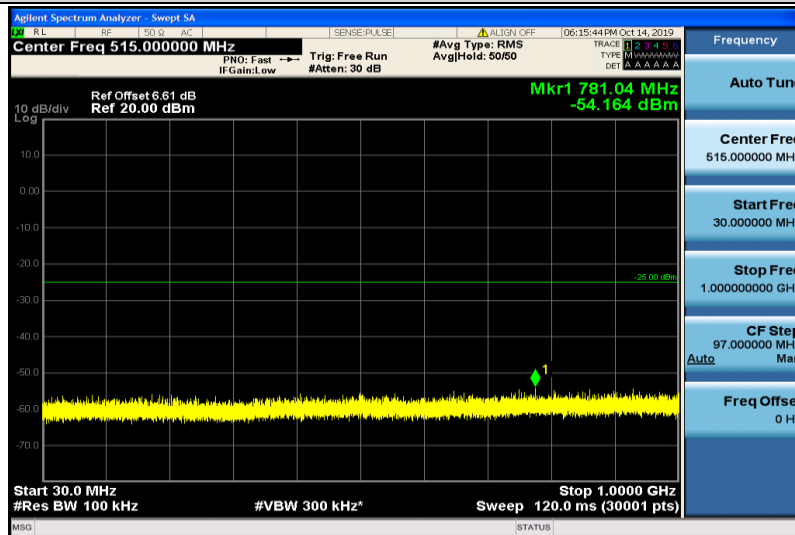

Band7-10MHz-QPSK-20800-1RB#0-30~1000MHz

Band7-10MHz-QPSK-20800-1RB#0-1000~26000MHz

Band7-10MHz-QPSK-21100-1RB#0-30~1000MHz

Band7-10MHz-QPSK-21100-1RB#0-1000~26000MHz

Band7-10MHz-QPSK-21400-1RB#0-30~1000MHz