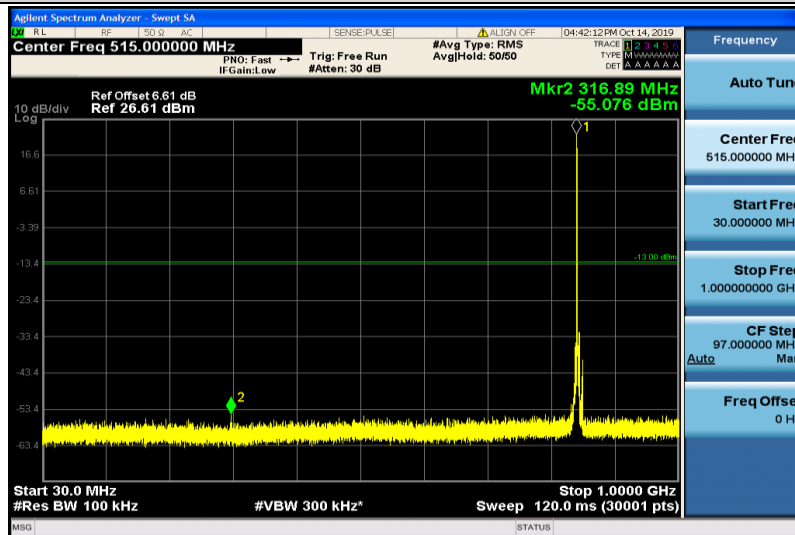

Band5-3MHz-16QAM-20635-1RB#0-30~1000MHz

Band5-3MHz-16QAM-20635-1RB#0-1000~26000MHz

Band5-5MHz-QPSK-20425-1RB#0-30~100MHz

Band5-5MHz-QPSK-20425-1RB#0-1000~26000MHz

Band5-5MHz-QPSK-20525-1RB#0-30~1000MHz

Band5-5MHz-QPSK-20525-1RB#0-1000~26000MHz