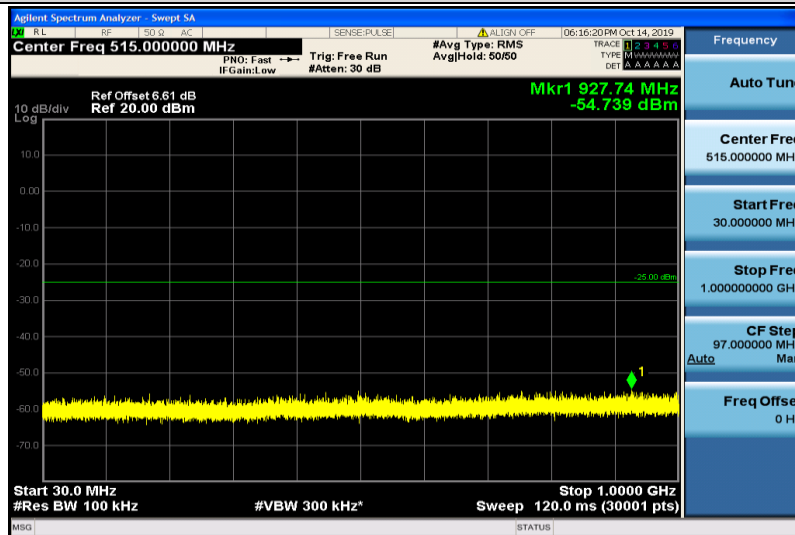

Band7-10MHz-QPSK-21400-1RB#0-1000~26000MHz

Band7-10MHz-16QAM-20800-1RB#0-30~1000MHz

Band7-10MHz-16QAM-20800-1RB#0-1000~26000MHz

Band7-10MHz-16QAM-21100-1RB#0-30~1000MHz

Band7-10MHz-16QAM-21100-1RB#0-1000~26000MHz