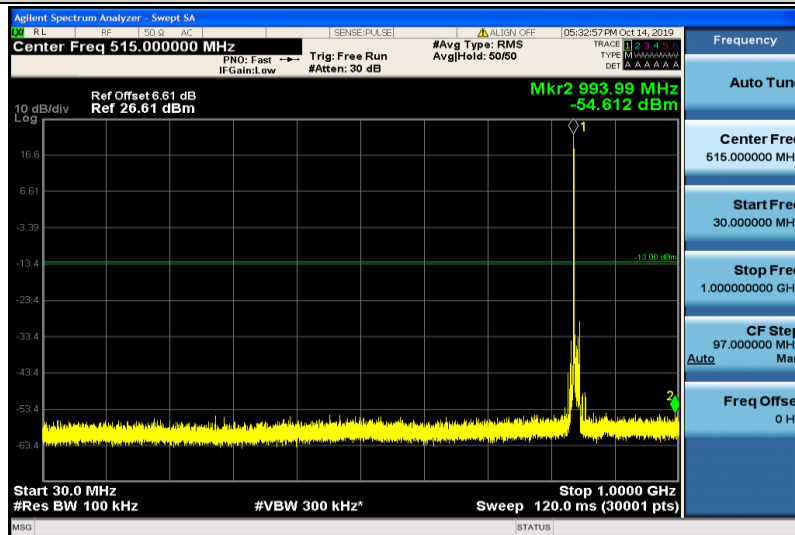

Band5-10MHz-QPSK-20525-1RB#0-1000~26000MHz

Band5-10MHz-QPSK-20600-1RB#0-30~1000MHz