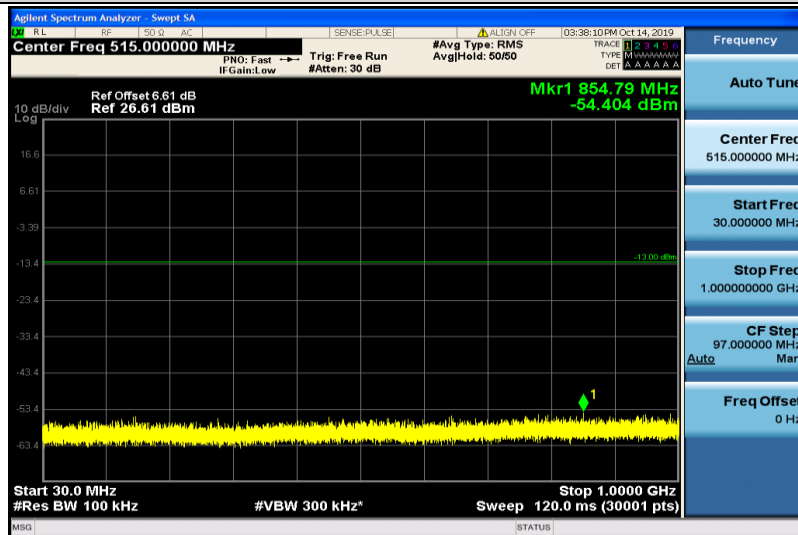

Band4-20MHz-16QAM-20175-1RB#0-30~1000MHz

Band4-20MHz-16QAM-20175-1RB#0-1000~26000MHz

Band4-20MHz-16QAM-20300-1RB#0-30~1000MHz

Band4-20MHz-16QAM-20300-1RB#0-1000~26000MHz

Band5-1.4MHz-QPSK-20407-1RB#0-30~1000MHz