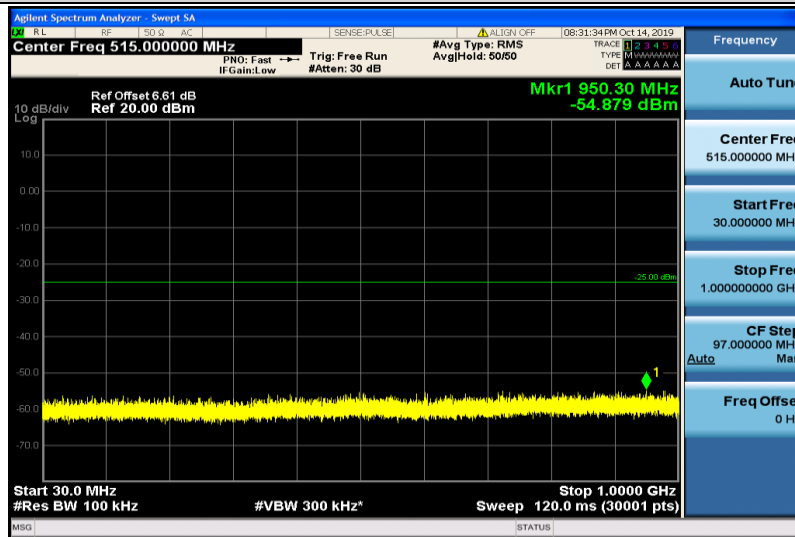

Band7-5MHz-QPSK-21100-1RB#0-1000~26000MHz

Band7-5MHz-QPSK-21425-1RB#0-30~1000MHz