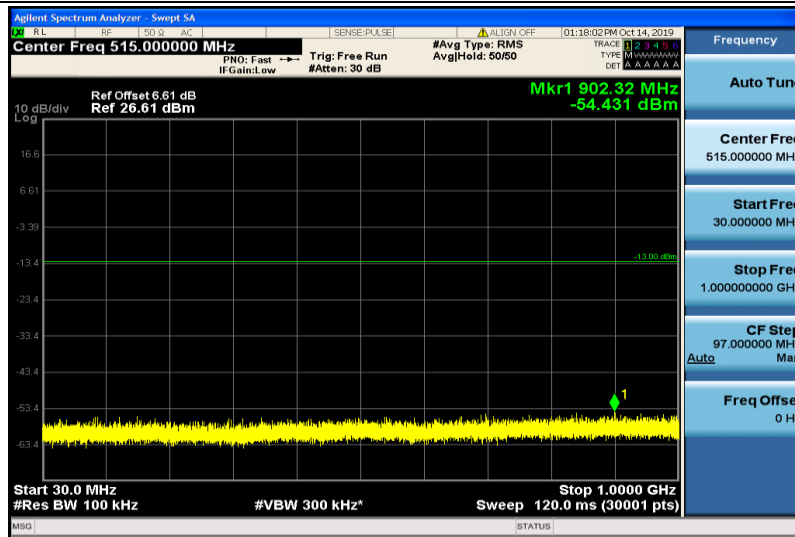

Band2-15MHz-16QAM-18900-1RB#0-1000~26000MHz

Band2-15MHz-16QAM-19125-1RB#0-30~1000MHz

Band2-15MHz-16QAM-19125-1RB#0-1000~26000MHz

Band2-20MHz-QPSK-18700-1RB#0-30~1000MHz

Band2-20MHz-QPSK-18700-1RB#0-1000~26000MHz