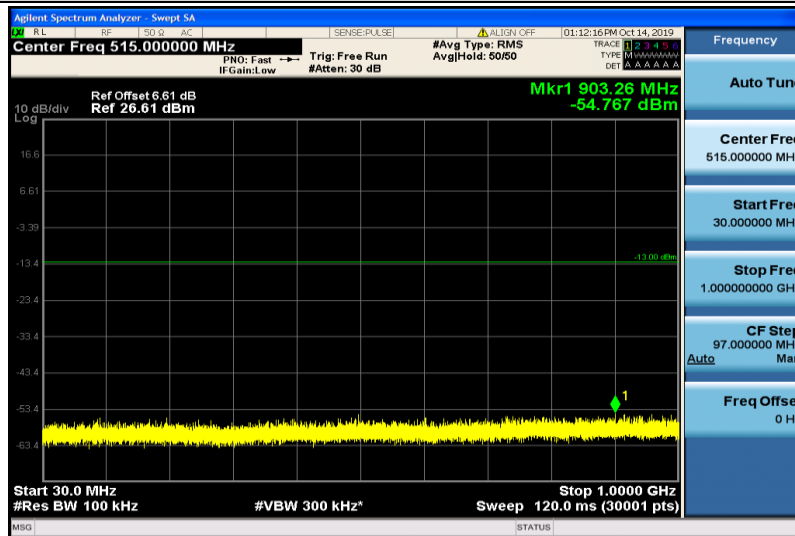

Band2-10MHz-16QAM-19150-1RB#0-1000~26000MHz

Band2-15MHz-QPSK-18675-1RB#0-30~1000MHz

Band2-15MHz-QPSK-18675-1RB#0-1000~26000MHz

Band2-15MHz-QPSK-18900-1RB#0-30~1000MHz

Band2-15MHz-QPSK-18900-1RB#0-1000~26000MHz