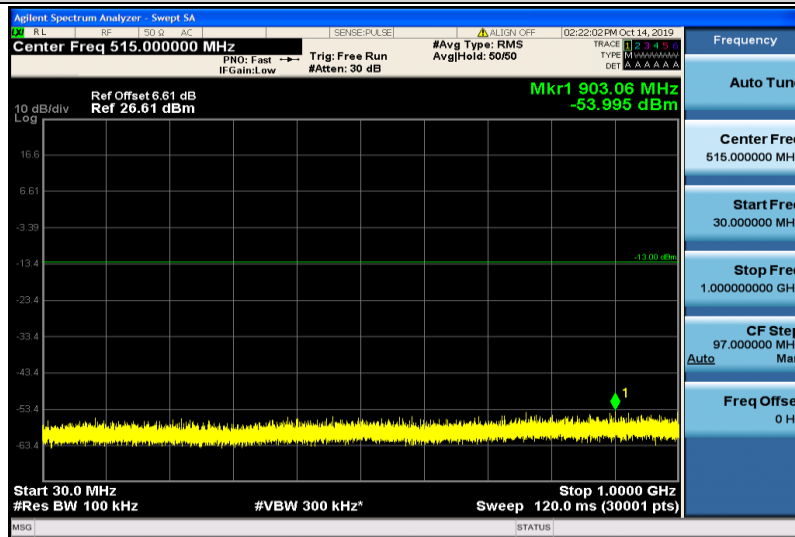

Band4-5MHz-QPSK-20175-1RB#0-1000~26000MHz

Band4-5MHz-QPSK-20375-1RB#0-30~1000MHz