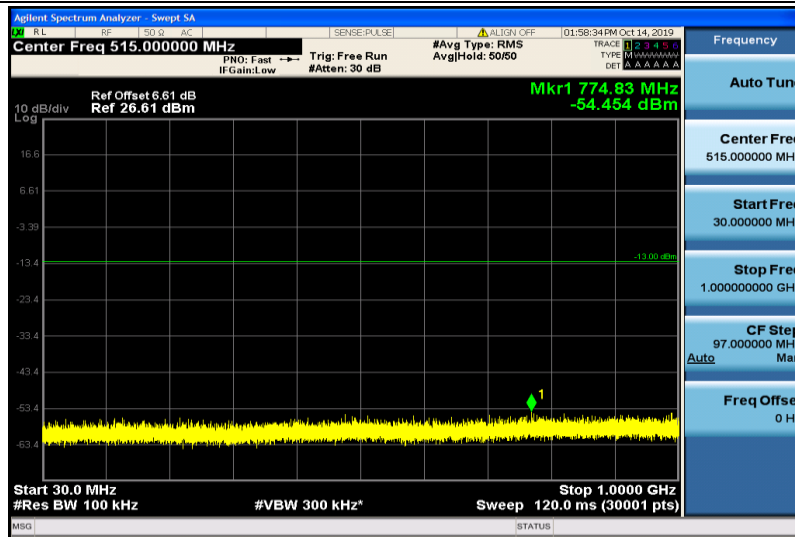

Band4-1.4MHz-16QAM-20393-1RB#0-30~1000MHz

Band4-1.4MHz-16QAM-20393-1RB#0-1000~26000MHz

Band4-3MHz-QPSK-19965-1RB#0-30~1000MHz

Band4-3MHz-QPSK-19965-1RB#0-1000~26000MHz

Band4-3MHz-QPSK-20175-1RB#0-30~1000MHz