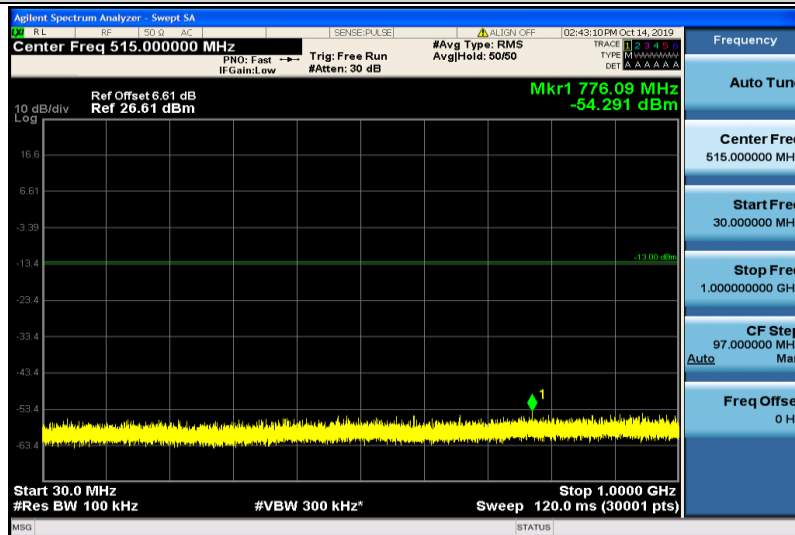

Band4-10MHz-QPSK-20000-1RB#0-30~1000MHz

Band4-10MHz-QPSK-20000-1RB#0-1000~26000MHz

Band4-10MHz-QPSK-20175-1RB#0-30~1000MHz

Band4-10MHz-QPSK-20175-1RB#0-1000~26000MHz

Band4-10MHz-QPSK-20350-1RB#0-30~1000MHz