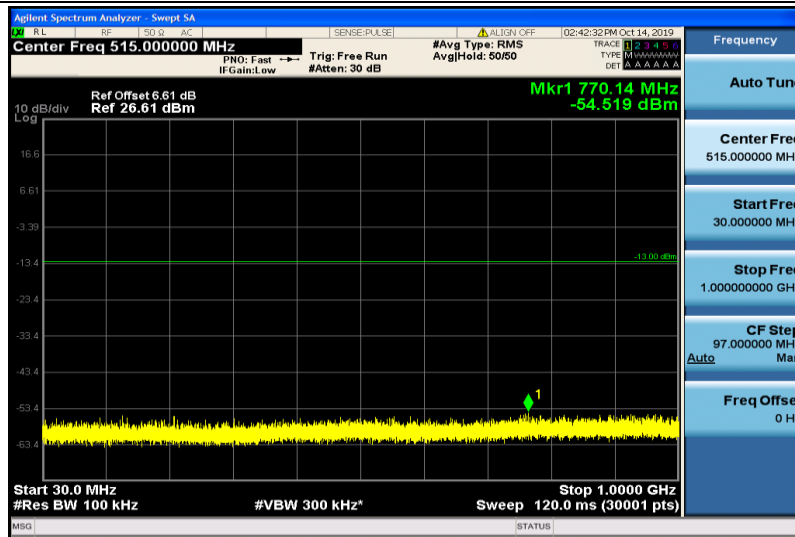

Band4-10MHz-16QAM-20000-1RB#0-1000~26000MHz

Band4-10MHz-16QAM-20175-1RB#0-30~1000MHz