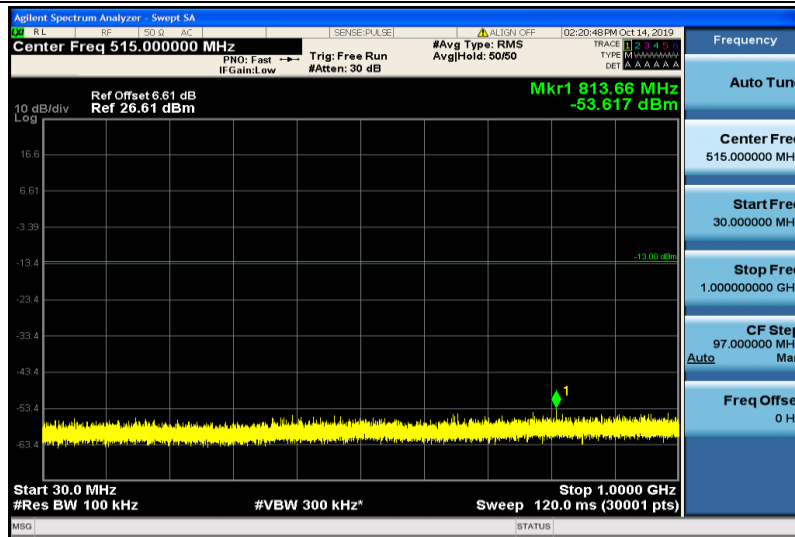

Band4-5MHz-QPSK-19975-1RB#0-1000~26000MHz

Band4-5MHz-QPSK-20175-1RB#0-30~1000MHz