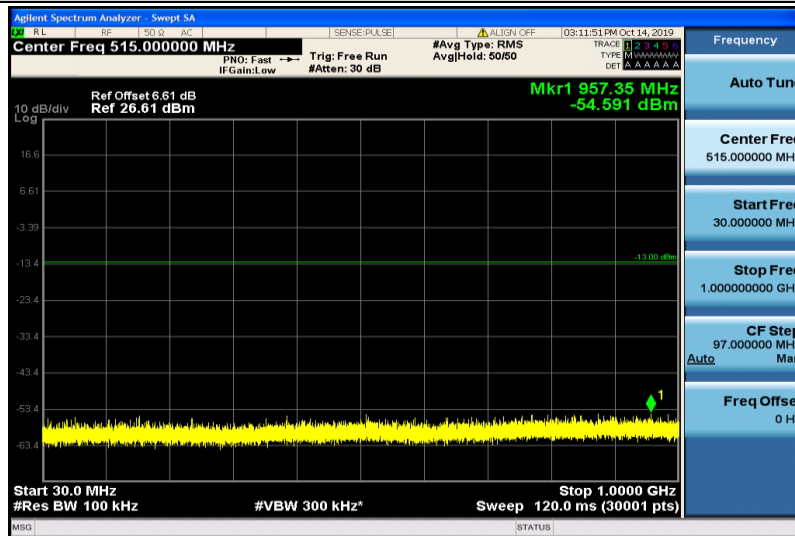

Band4-10MHz-16QAM-20350-1RB#0-1000~26000MHz

Band4-15MHz-QPSK-20025-1RB#0-30~1000MHz