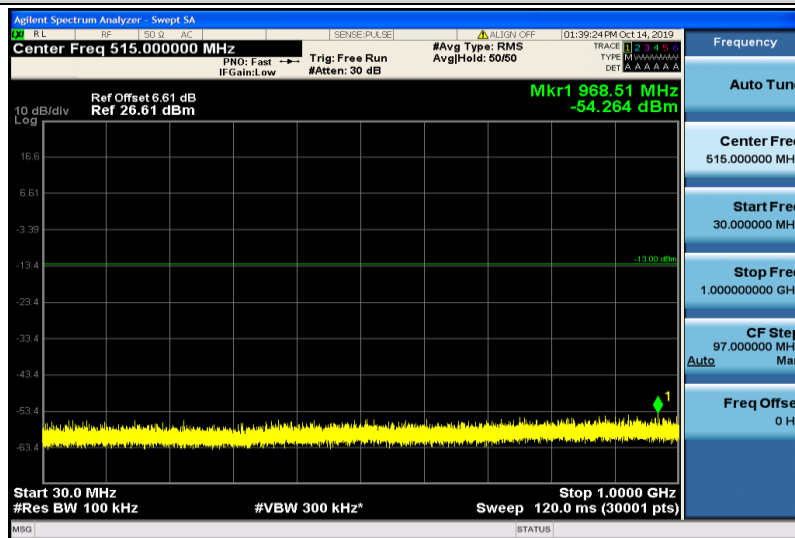

Band2-20MHz-16QAM-18700-1RB#0-1000~26000MHz

Band2-20MHz-16QAM-18900-1RB#0-30~1000MHz

Band2-20MHz-16QAM-18900-1RB#0-1000~26000MHz

Band2-20MHz-16QAM-19100-1RB#0-30~1000MHz

Band2-20MHz-16QAM-19100-1RB#0-1000~26000MHz