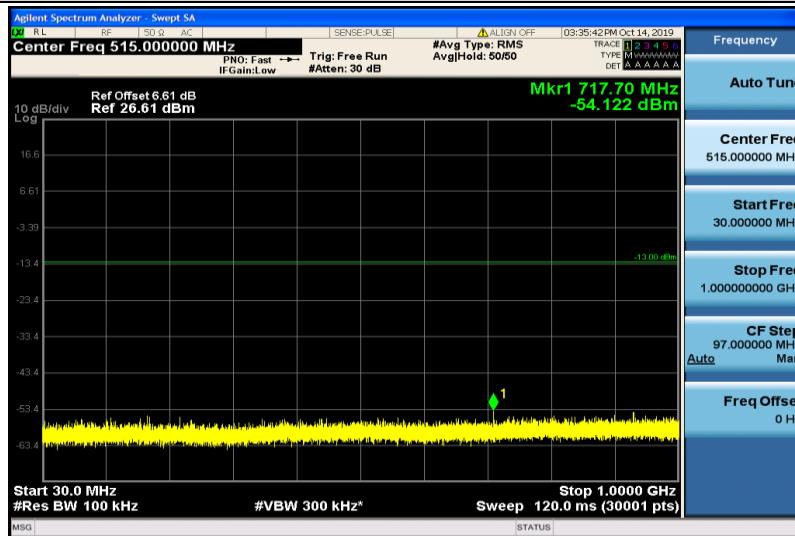

Band4-20MHz-QPSK-20050-1RB#0-1000~26000MHz

Band4-20MHz-QPSK-20175-1RB#0-30~1000MHz

Band4-20MHz-QPSK-20175-1RB#0-1000~26000MHz

Band4-20MHz-QPSK-20300-1RB#0-30~1000MHz

Band4-20MHz-QPSK-20300-1RB#0-1000~26000MHz