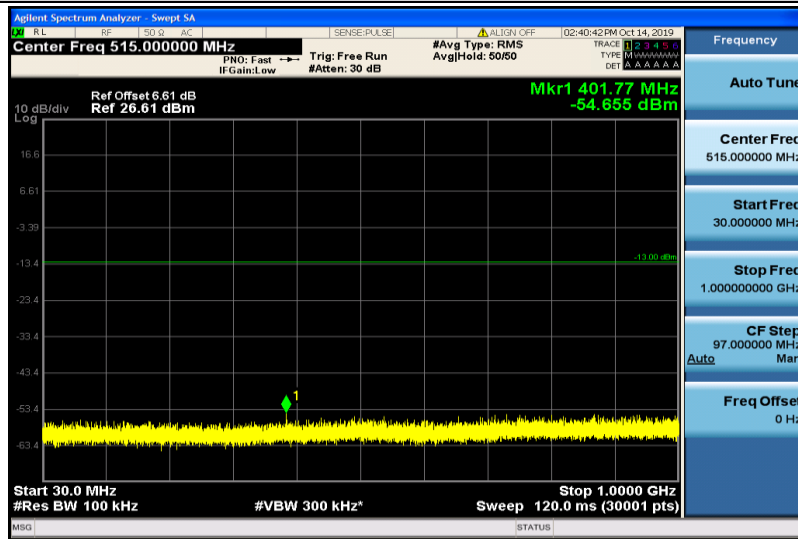

Band4-5MHz-16QAM-19975-1RB#0-1000~26000MHz

Band4-5MHz-16QAM-20175-1RB#0-30~1000MHz

Band4-5MHz-16QAM-20175-1RB#0-1000~26000MHz

Band4-5MHz-16QAM-20375-1RB#0-30~1000MHz

Band4-5MHz-16QAM-20375-1RB#0-1000~26000MHz