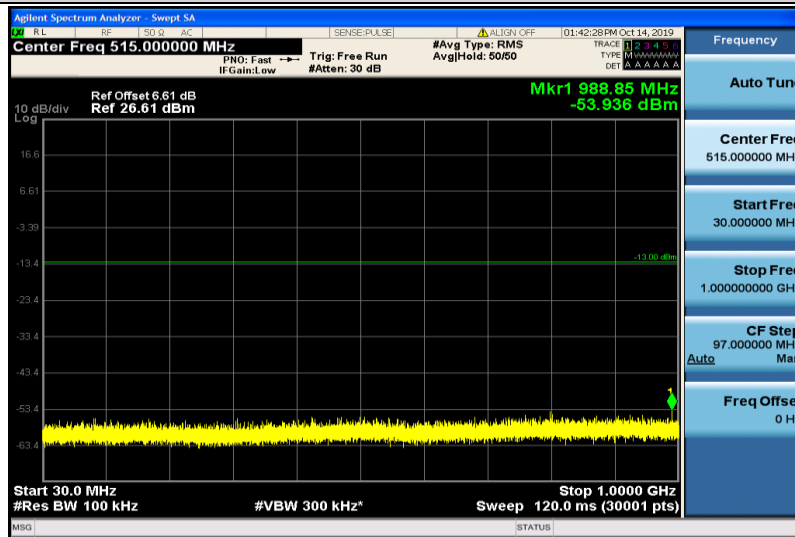

Band4-1.4MHz-QPSK-20393-1RB#0-1000~26000MHz

Band4-1.4MHz-16QAM-19957-1RB#0-30~1000MHz

Band4-1.4MHz-16QAM-19957-1RB#0-1000~26000MHz

Band4-1.4MHz-16QAM-20175-1RB#0-30~1000MHz

Band4-1.4MHz-16QAM-20175-1RB#0-1000~26000MHz