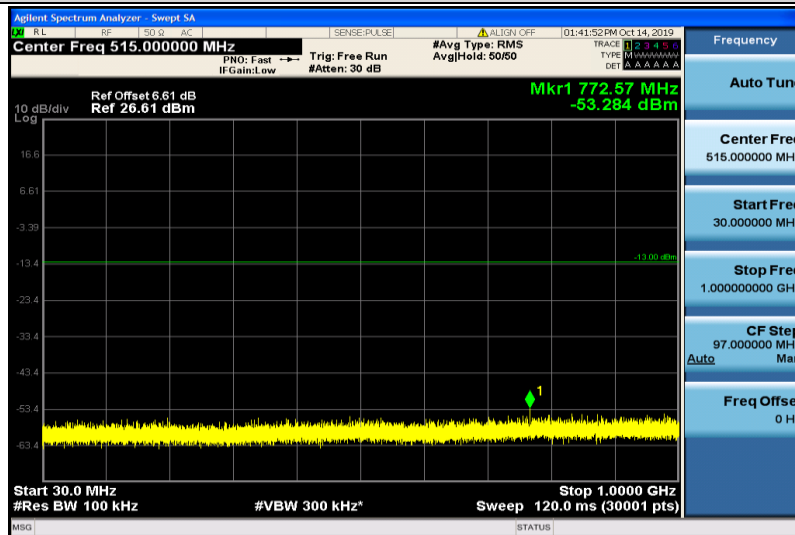

Band4-1.4MHz-QPSK-19957-1RB#0-30~1000MHz

Band4-1.4MHz-QPSK-19957-1RB#0-1000~26000MHz

Band4-1.4MHz-QPSK-20175-1RB#0-30~1000MHz

Band4-1.4MHz-QPSK-20175-1RB#0-1000~26000MHz

Band4-1.4MHz-QPSK-20393-1RB#0-30~1000MHz