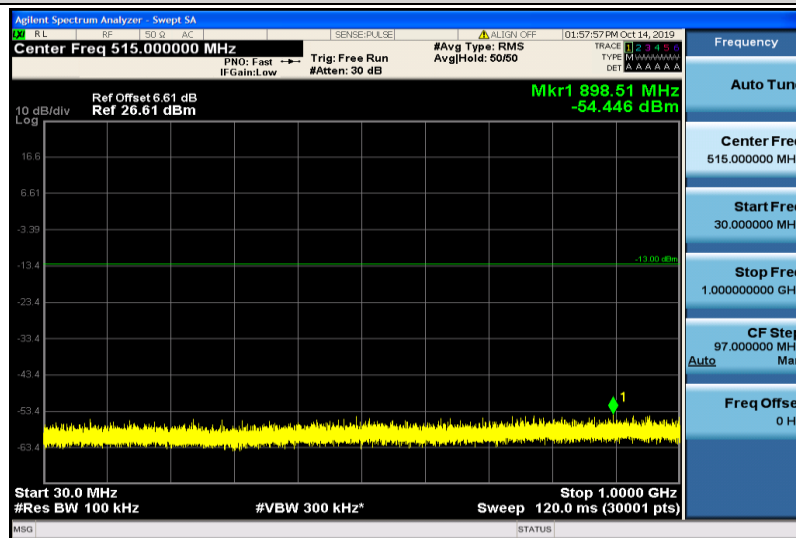

Band4-3MHz-QPSK-20385-1RB#0-1000~26000MHz

Band4-3MHz-16QAM-19965-1RB#0-30~1000MHz