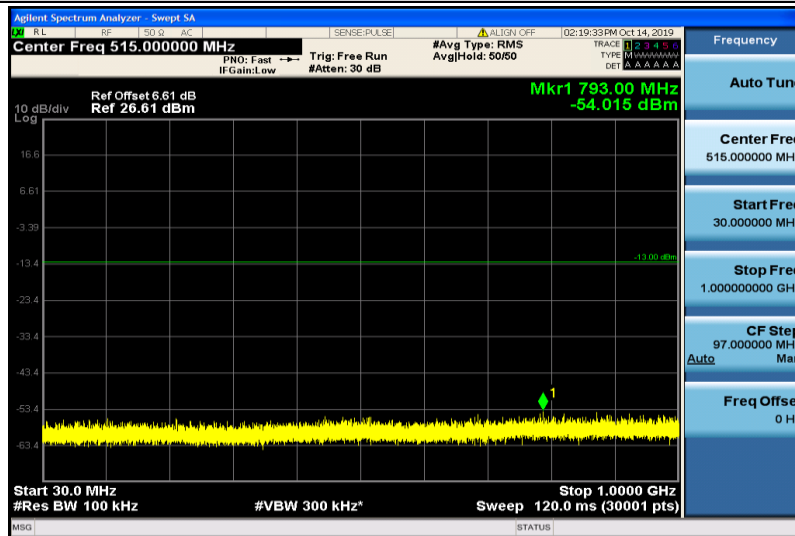

Band4-3MHz-16QAM-20175-1RB#0-30~1000MHz

Band4-3MHz-16QAM-20175-1RB#0-1000~26000MHz

Band4-3MHz-16QAM-20385-1RB#0-30~1000MHz

Band4-3MHz-16QAM-20385-1RB#0-1000~26000MHz

Band4-5MHz-QPSK-19975-1RB#0-30~1000MHz