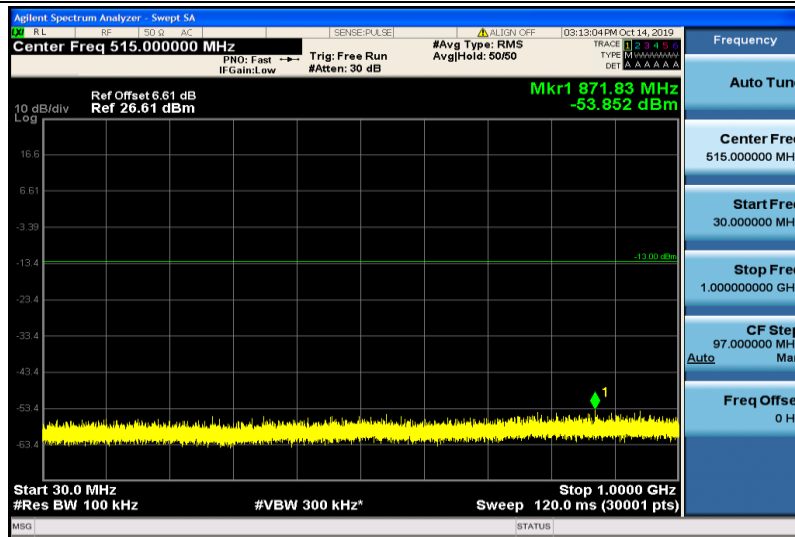

Band4-10MHz-16QAM-20350-1RB#0-30~1000MHz

Band4-10MHz-16QAM-20350-1RB#0-1000~26000MHz

Band4-15MHz-QPSK-20025-1RB#0-30~1000MHz

Band4-15MHz-QPSK-20025-1RB#0-1000~26000MHz

Band4-15MHz-QPSK-20175-1RB#0-30~1000MHz