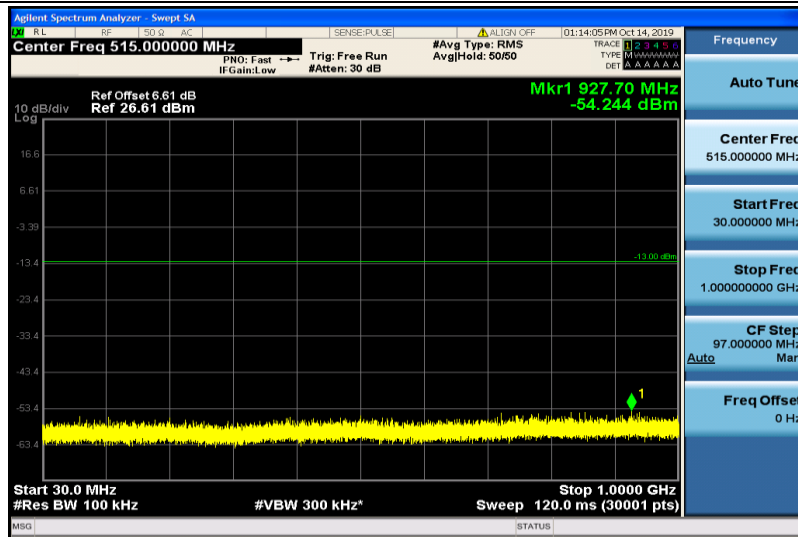

Band2-15MHz-QPSK-19125-1RB#0-30~1000MHz

Band2-15MHz-QPSK-19125-1RB#0-1000~26000MHz

Band2-15MHz-16QAM-18675-1RB#0-30~1000MHz

Band2-15MHz-16QAM-18675-1RB#0-1000~26000MHz

Band2-15MHz-16QAM-18900-1RB#0-30~1000MHz