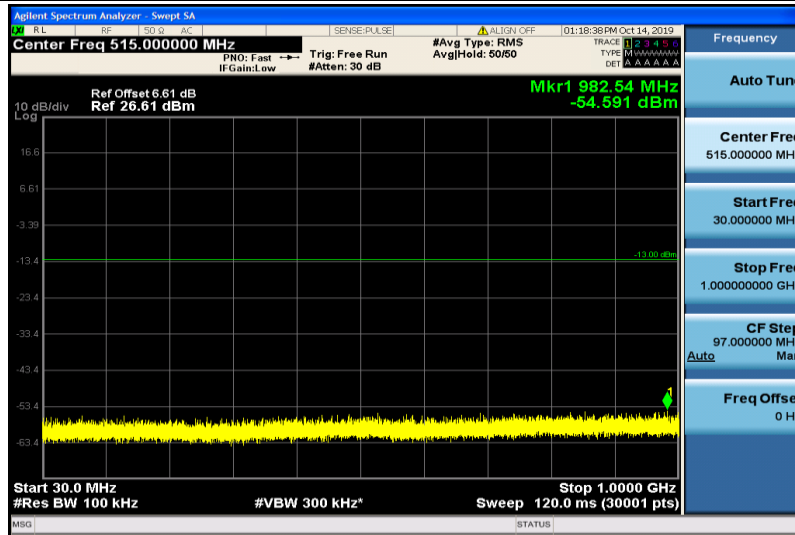

Band2-20MHz-16QAM-18700-1RB#0-1000~26000MHz

Band2-20MHz-16QAM-18900-1RB#0-30~1000MHz