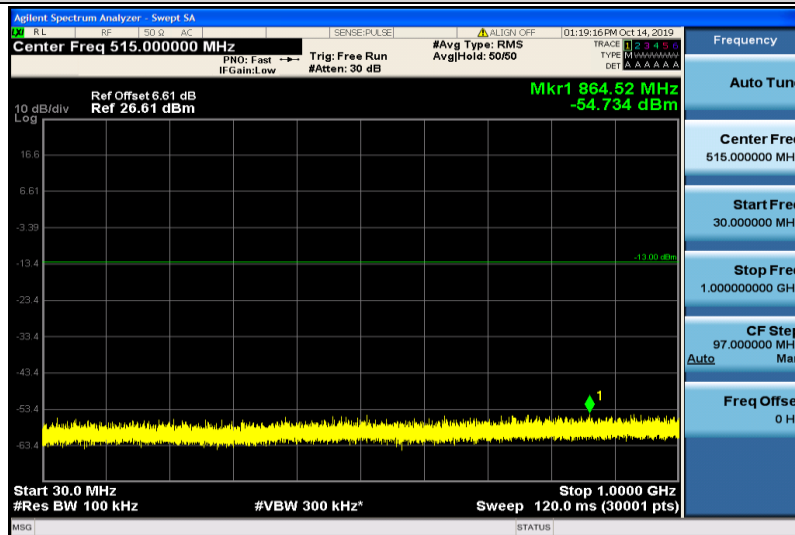

Band2-20MHz-QPSK-18900-1RB#0-1000~26000MHz

Band2-20MHz-QPSK-19100-1RB#0-30~1000MHz