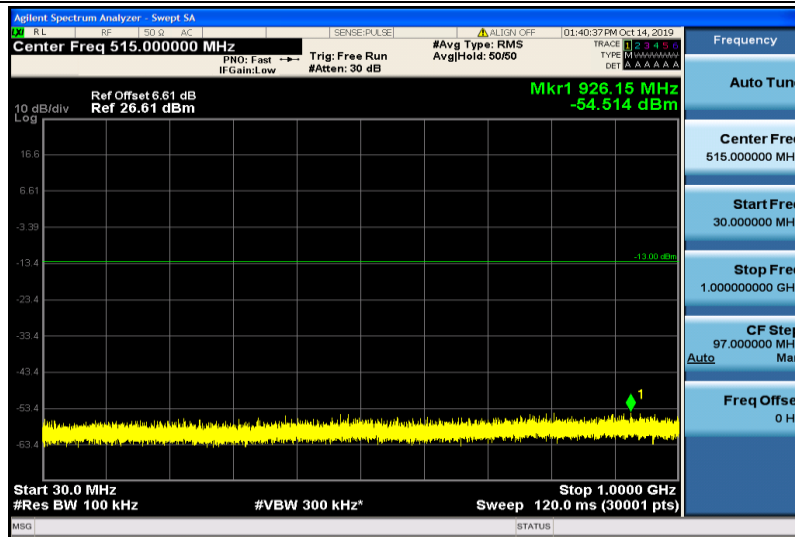

Band4-1.4MHz-QPSK-19957-1RB#0-1000~26000MHz

Band4-1.4MHz-QPSK-20175-1RB#0-30~1000MHz