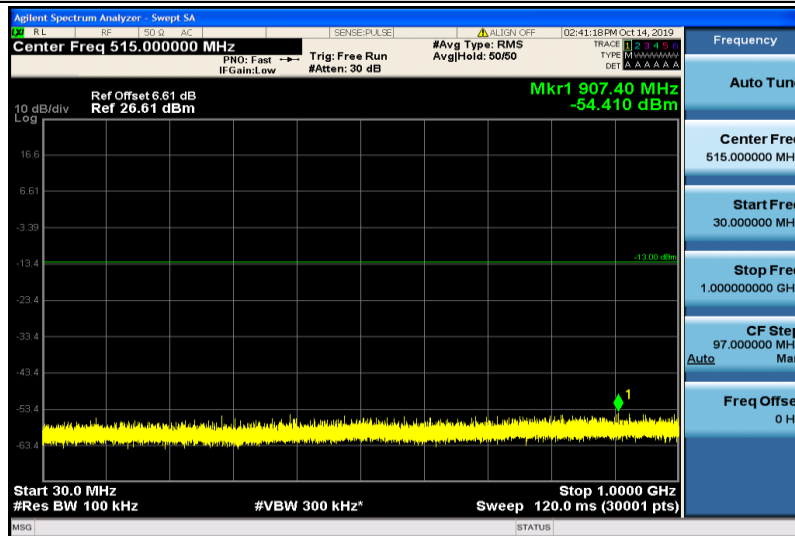

Band4-10MHz-QPSK-20350-1RB#0-1000~26000MHz

Band4-10MHz-16QAM-20000-1RB#0-30~1000MHz