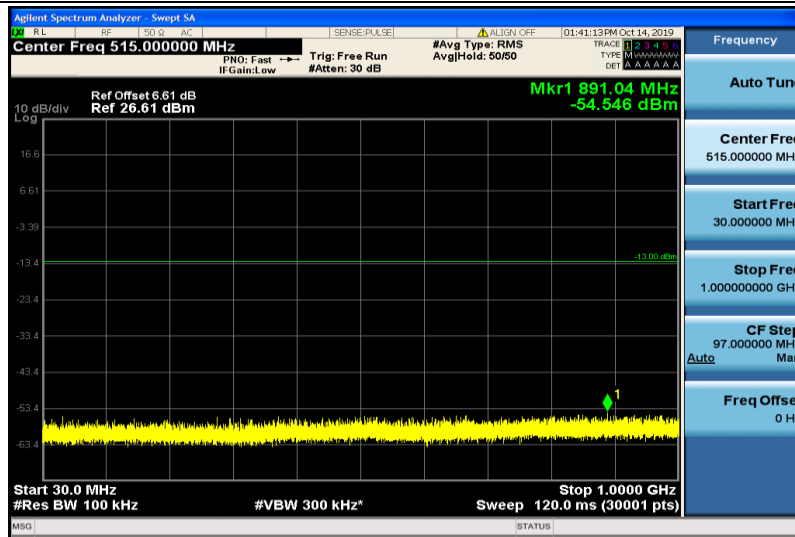

Band4-1.4MHz-16QAM-19957-1RB#0-1000~26000MHz

Band4-1.4MHz-16QAM-20175-1RB#0-30~1000MHz