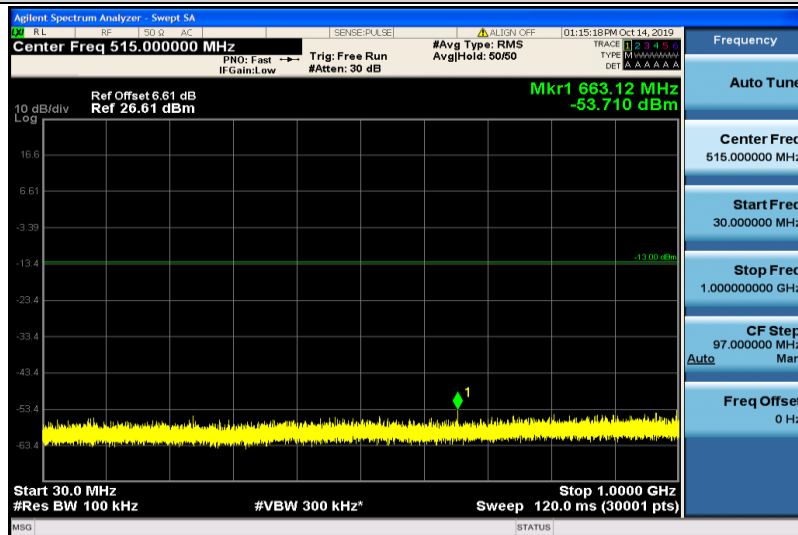

Band2-15MHz-16QAM-18900-1RB#0-1000~26000MHz

Band2-15MHz-16QAM-19125-1RB#0-30~1000MHz