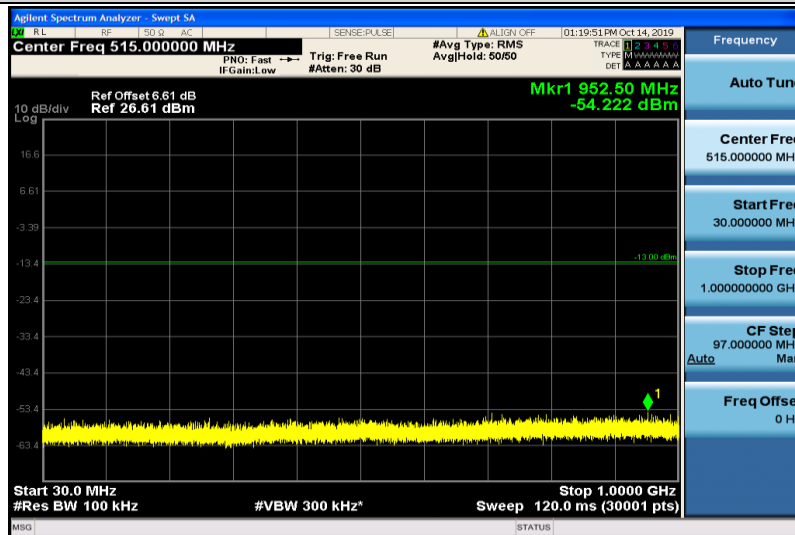

Band2-20MHz-16QAM-18900-1RB#0-1000~26000MHz

Band2-20MHz-16QAM-19100-1RB#0-30~1000MHz