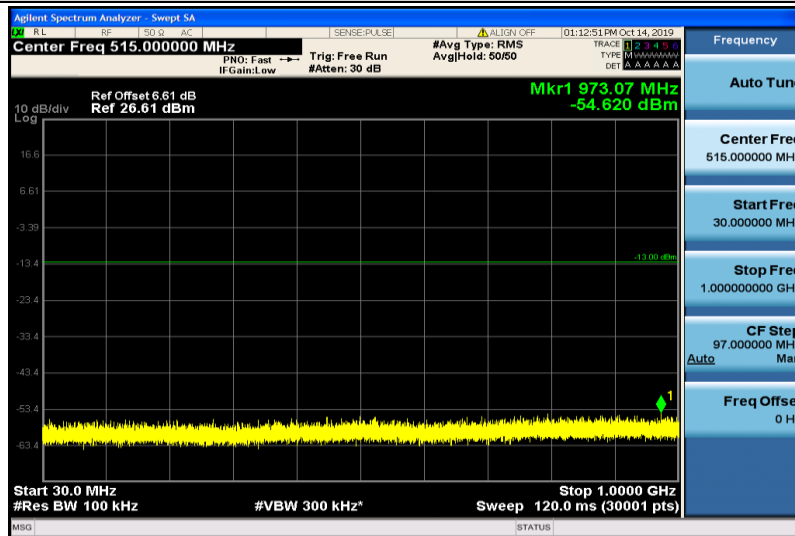

Band2-15MHz-QPSK-19125-1RB#0-1000~26000MHz

Band2-15MHz-16QAM-18675-1RB#0-30~1000MHz