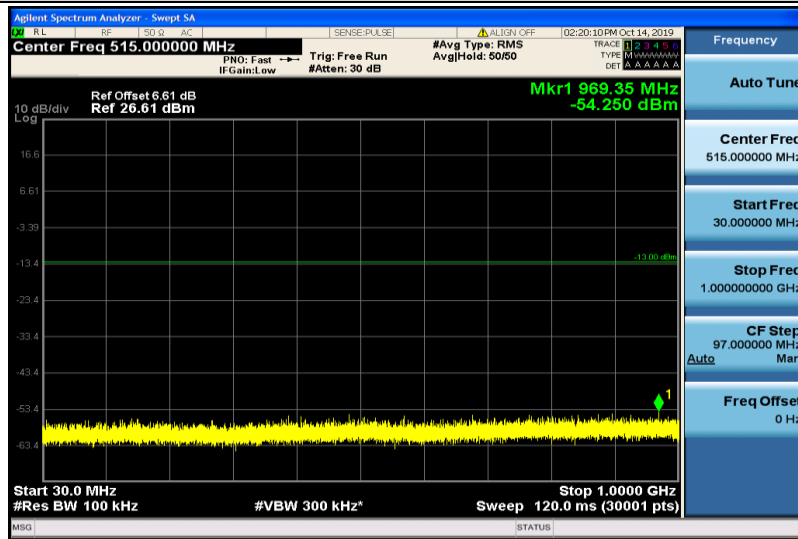

Band4-5MHz-QPSK-19975-1RB#0-1000~26000MHz

Band4-5MHz-QPSK-20175-1RB#0-30~1000MHz

Band4-5MHz-QPSK-20175-1RB#0-1000~26000MHz

Band4-5MHz-QPSK-20375-1RB#0-30~1000MHz

Band4-5MHz-QPSK-20375-1RB#0-1000~26000MHz

Band4-5MHz-16QAM-19975-1RB#0-30~1000MHz