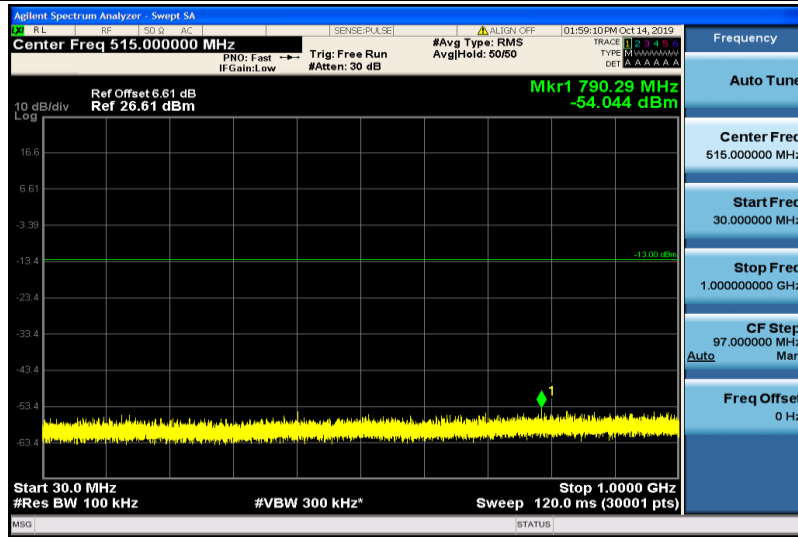

Band4-3MHz-QPSK-20175-1RB#0-1000~26000MHz

Band4-3MHz-QPSK-20385-1RB#0-30~1000MHz

Band4-3MHz-QPSK-20385-1RB#0-1000~26000MHz

Band4-3MHz-16QAM-19965-1RB#0-30~1000MHz

Band4-3MHz-16QAM-19965-1RB#0-1000~26000MHz