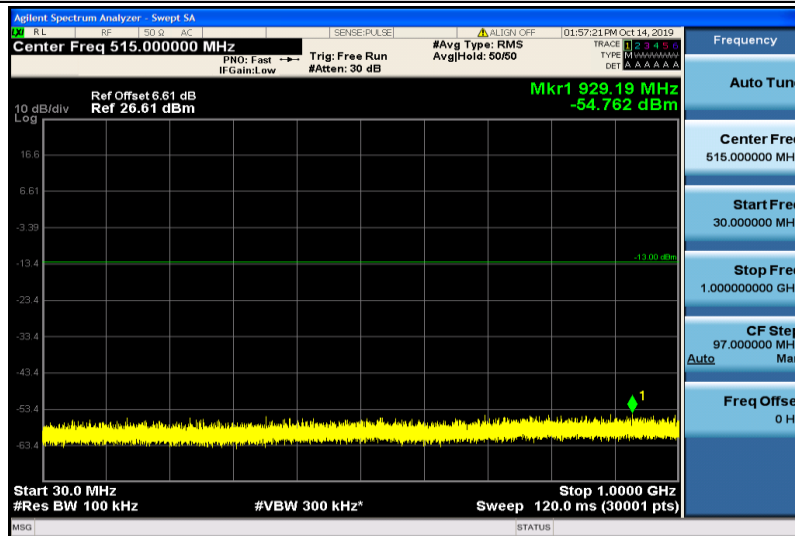

Band4-1.4MHz-16QAM-20393-1RB#0-1000~26000MHz

Band4-3MHz-QPSK-19965-1RB#0-30~1000MHz