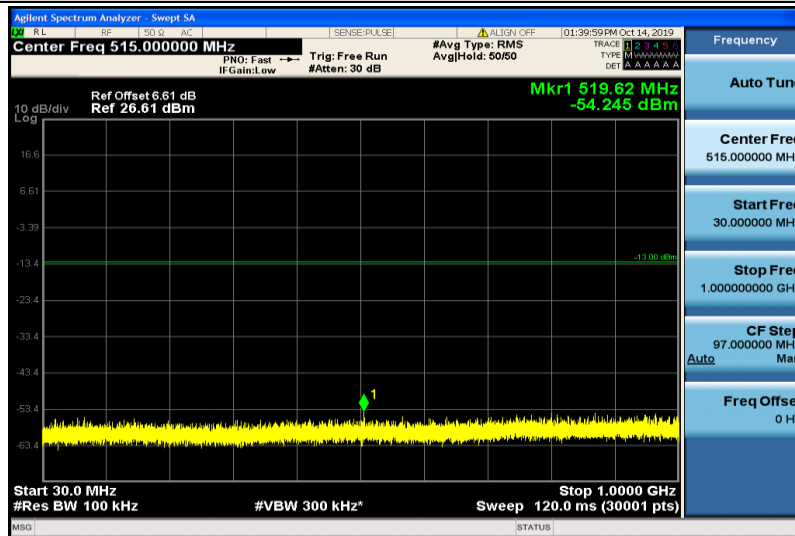

Band4-1.4MHz-QPSK-20393-1RB#0-1000~26000MHz

Band4-1.4MHz-16QAM-19957-1RB#0-30~1000MHz