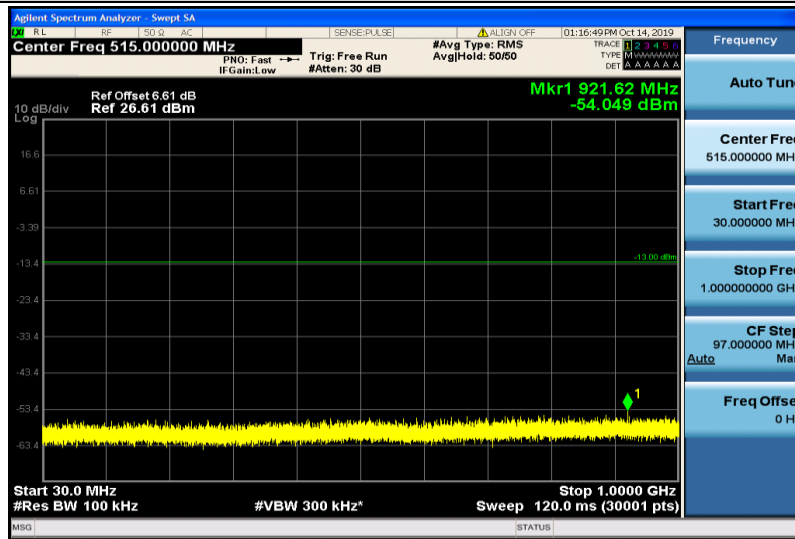

Band2-15MHz-16QAM-19125-1RB#0-1000~26000MHz

Band2-20MHz-QPSK-18700-1RB#0-30~1000MHz