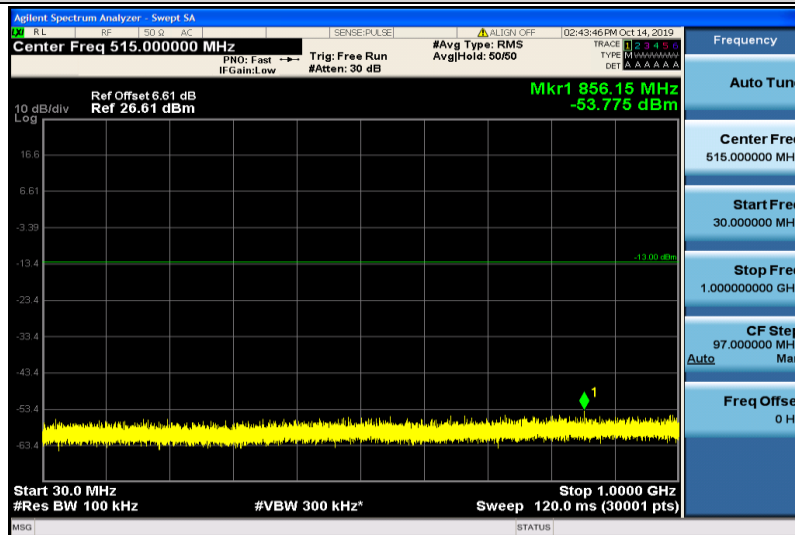

Band4-10MHz-QPSK-20350-1RB#0-1000~26000MHz

Band4-10MHz-16QAM-20000-1RB#0-30~1000MHz

Band4-10MHz-16QAM-20000-1RB#0-1000~26000MHz

Band4-10MHz-16QAM-20175-1RB#0-30~1000MHz

Band4-10MHz-16QAM-20175-1RB#0-1000~26000MHz