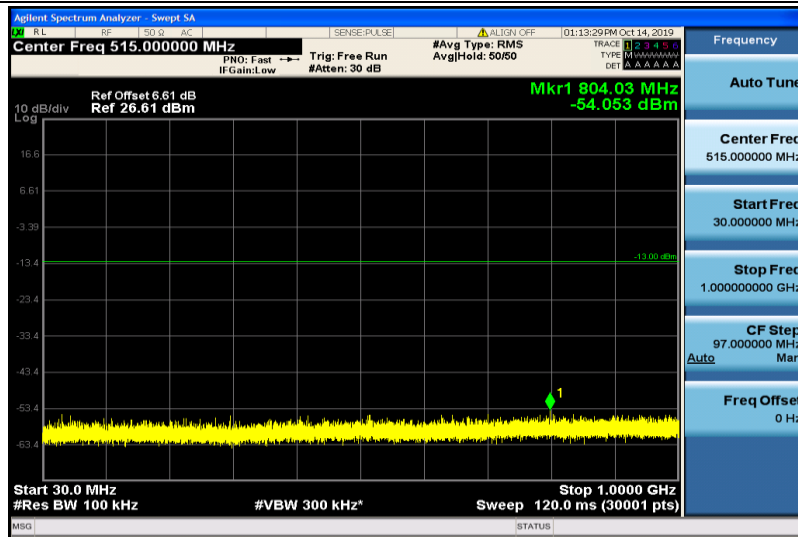

Band2-10MHz-16QAM-19150-1RB#0-1000~26000MHz

Band2-15MHz-QPSK-18675-1RB#0-30~1000MHz

Band2-15MHz-QPSK-18675-1RB#0-1000~26000MHz

Band2-15MHz-QPSK-18900-1RB#0-30~1000MHz

Band2-15MHz-QPSK-18900-1RB#0-1000~26000MHz