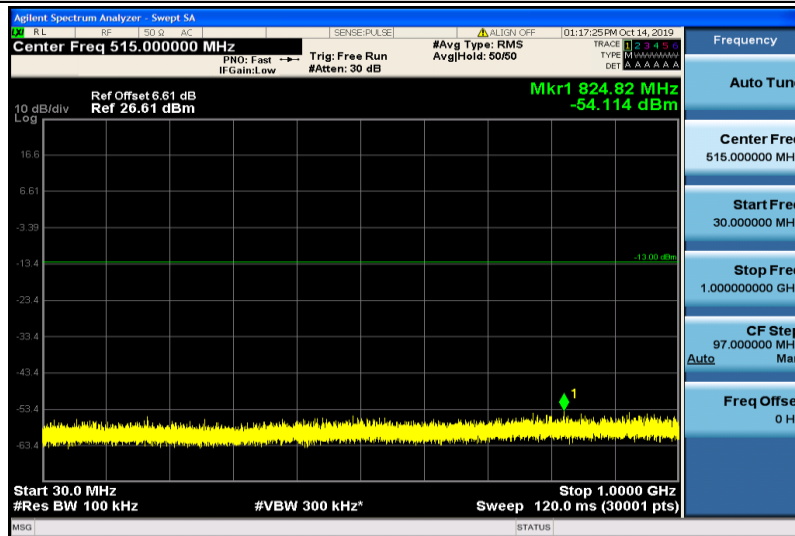

Band2-20MHz-QPSK-18900-1RB#0-30~1000MHz

Band2-20MHz-QPSK-18900-1RB#0-1000~26000MHz

Band2-20MHz-QPSK-19100-1RB#0-30~1000MHz

Band2-20MHz-QPSK-19100-1RB#0-1000~26000MHz

Band2-20MHz-16QAM-18700-1RB#0-30~1000MHz