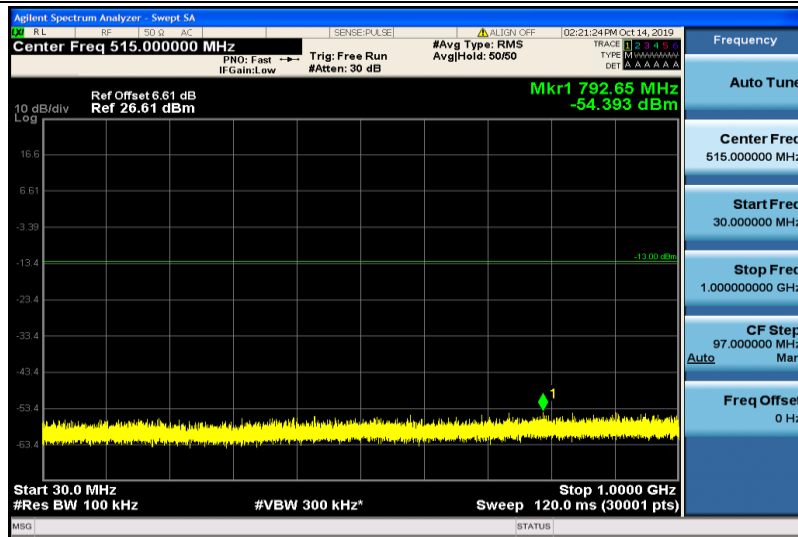

Band4-5MHz-16QAM-19975-1RB#0-1000~26000MHz

Band4-5MHz-16QAM-20175-1RB#0-30~1000MHz