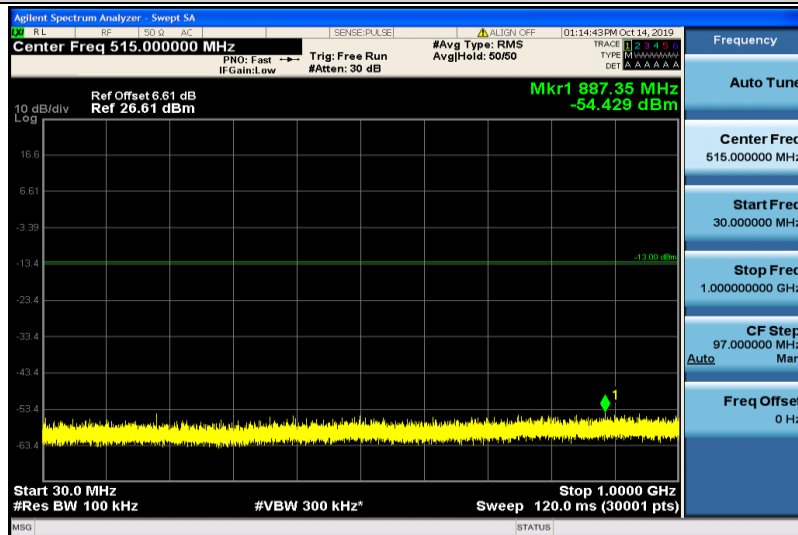

Band2-10MHz-16QAM-19150-1RB#0-1000~26000MHz

Band2-15MHz-QPSK-18675-1RB#0-30~1000MHz

Band2-15MHz-QPSK-18675-1RB#0-1000~26000MHz

Band2-15MHz-QPSK-18900-1RB#0-30~1000MHz

Band2-15MHz-QPSK-18900-1RB#0-1000~26000MHz