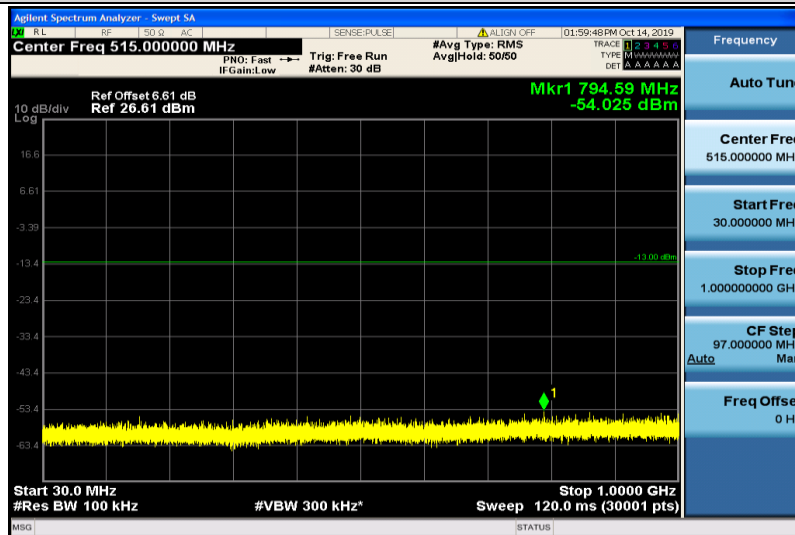

Band4-3MHz-QPSK-20175-1RB#0-1000~26000MHz

Band4-3MHz-QPSK-20385-1RB#0-30~1000MHz