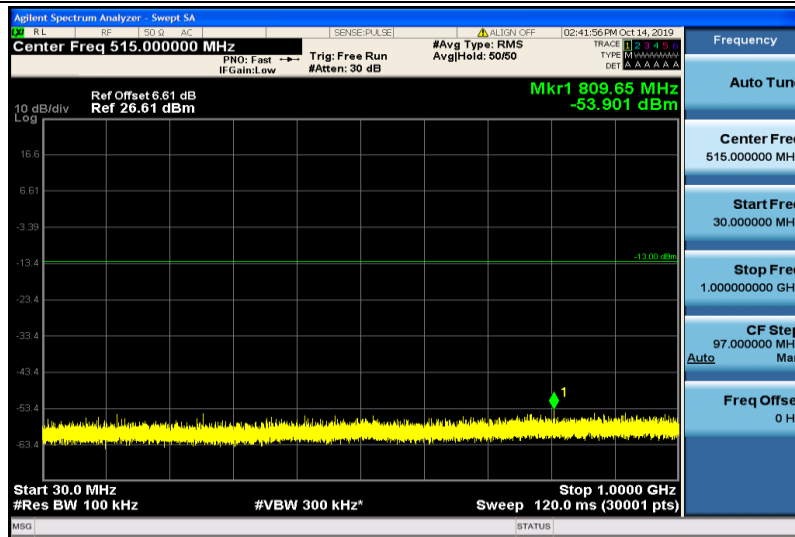

Band4-10MHz-QPSK-20000-1RB#0-1000~26000MHz

Band4-10MHz-QPSK-20175-1RB#0-30~1000MHz