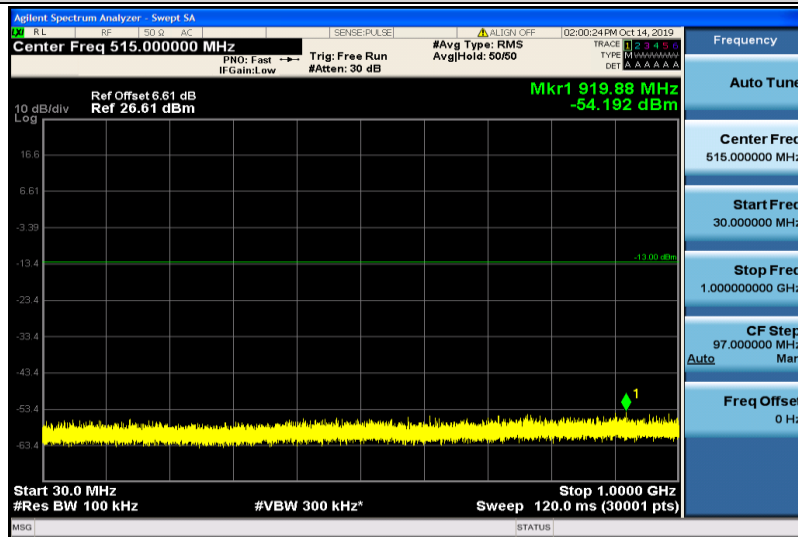

Band4-3MHz-16QAM-20175-1RB#0-1000~26000MHz

Band4-3MHz-16QAM-20385-1RB#0-30~1000MHz