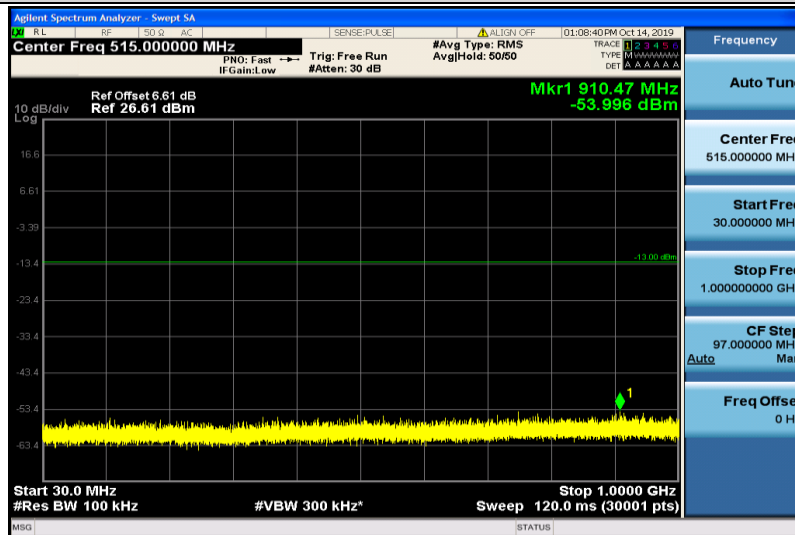

Band2-10MHz-QPSK-19150-1RB#0-30~1000MHz