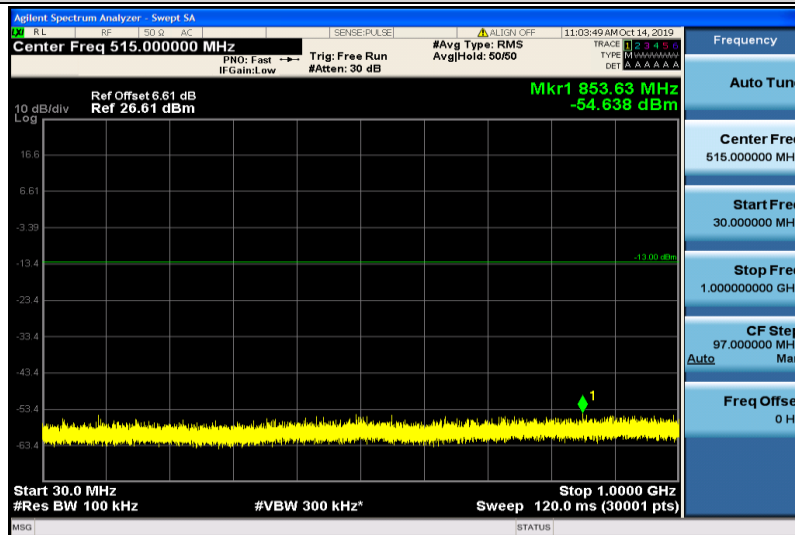

Band2-1.4MHz-QPSK-19193-1RB#0-1000~26000MHz

Band2-1.4MHz-16QAM-18607-1RB#0-30~1000MHz

Band2-1.4MHz-16QAM-18607-1RB#0-1000~26000MHz

Band2-1.4MHz-16QAM-18900-1RB#0-30~1000MHz

Band2-1.4MHz-16QAM-18900-1RB#0-1000~26000MHz