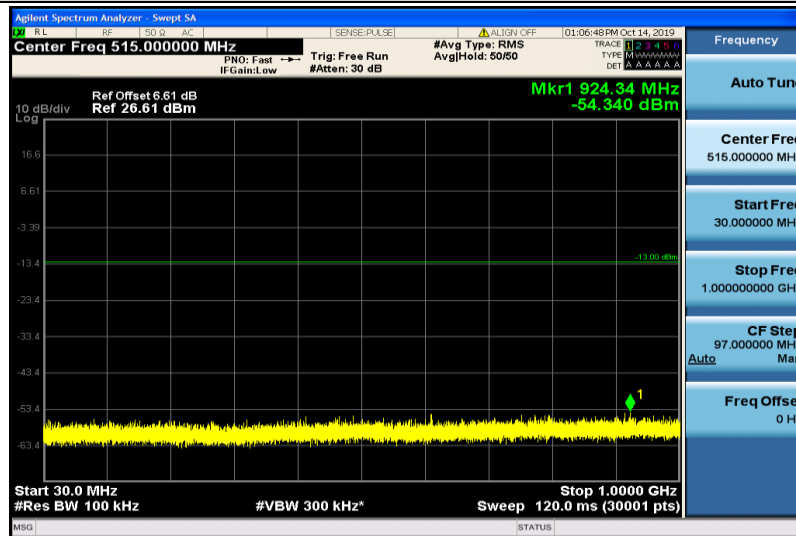

Band2-10MHz-QPSK-18650-1RB#0-1000~26000MHz

Band2-10MHz-QPSK-18900-1RB#0-30~1000MHz

Band2-10MHz-QPSK-18900-1RB#0-1000~26000MHz

Band2-10MHz-QPSK-19150-1RB#0-30~1000MHz

Band2-10MHz-QPSK-19150-1RB#0-1000~26000MHz