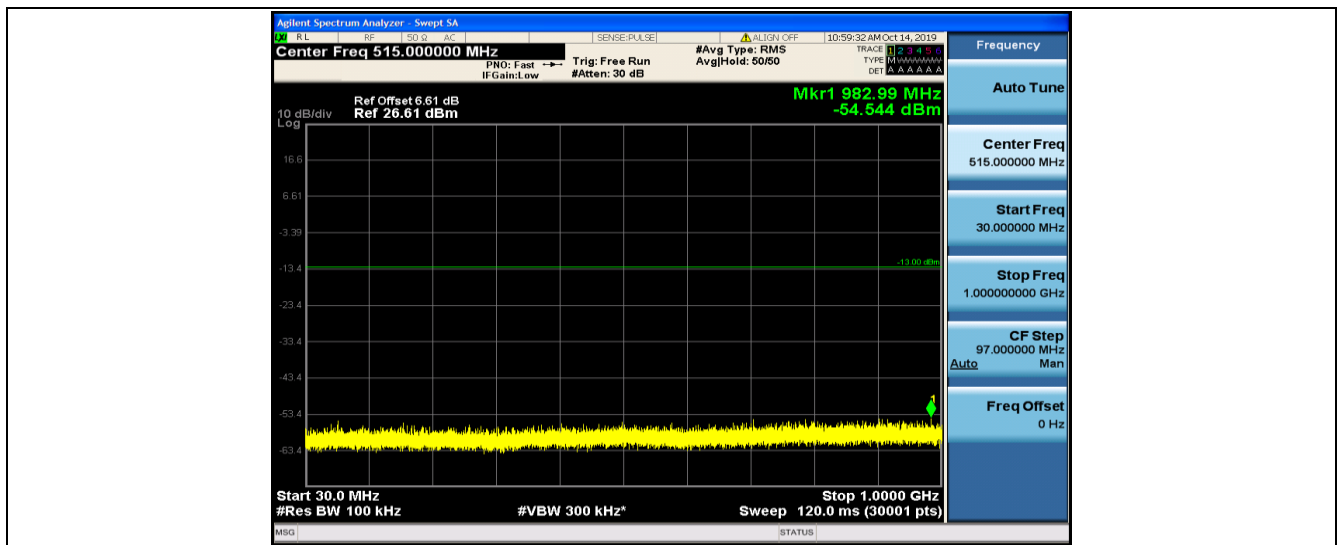

Band41	20MHz	QPSK	41490	1RB#0	30~1000MHz	-54.44	PASS
Band41	20MHz	QPSK	41490	1RB#0	1000~26000MHz	-35.37	PASS
Band41	20MHz	16QAM	39750	1RB#0	30~1000MHz	-54.83	PASS
Band41	20MHz	16QAM	39750	1RB#0	1000~26000MHz	-38.89	PASS
Band41	20MHz	16QAM	40620	1RB#0	30~1000MHz	-54.48	PASS
Band41	20MHz	16QAM	40620	1RB#0	1000~26000MHz	-38.73	PASS
Band41	20MHz	16QAM	41490	1RB#0	30~1000MHz	-55.23	PASS
Band41	20MHz	16QAM	41490	1RB#0	1000~26000MHz	-36.75	PASS

Test Graphs

Band2-1.4MHz-QPSK-18607-1RB#0-30~1000MHz