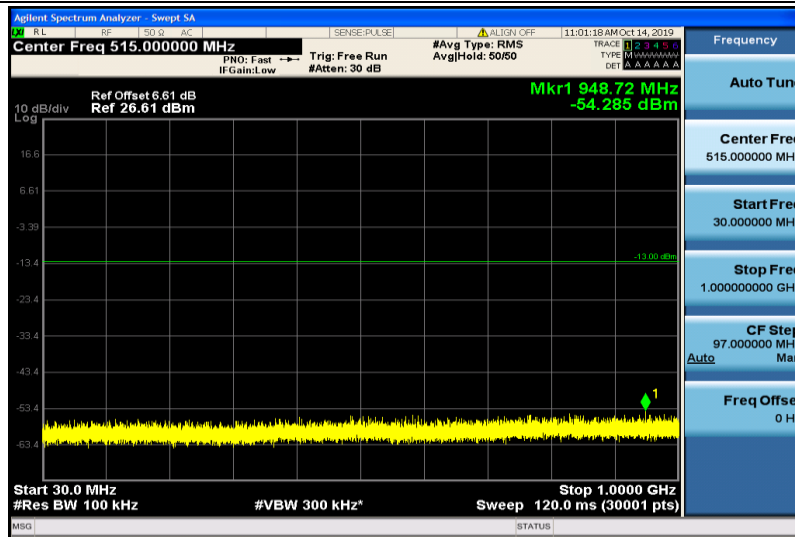

Test Graphs

Band2-1.4MHz-QPSK-18607-1RB#0-30~1000MHz

Band2-1.4MHz-QPSK-18607-1RB#0-1000~26000MHz

Band2-1.4MHz-QPSK-18900-1RB#0-30~1000MHz

Band2-1.4MHz-QPSK-18900-1RB#0-1000~26000MHz

Band2-1.4MHz-QPSK-19193-1RB#0-30~1000MHz