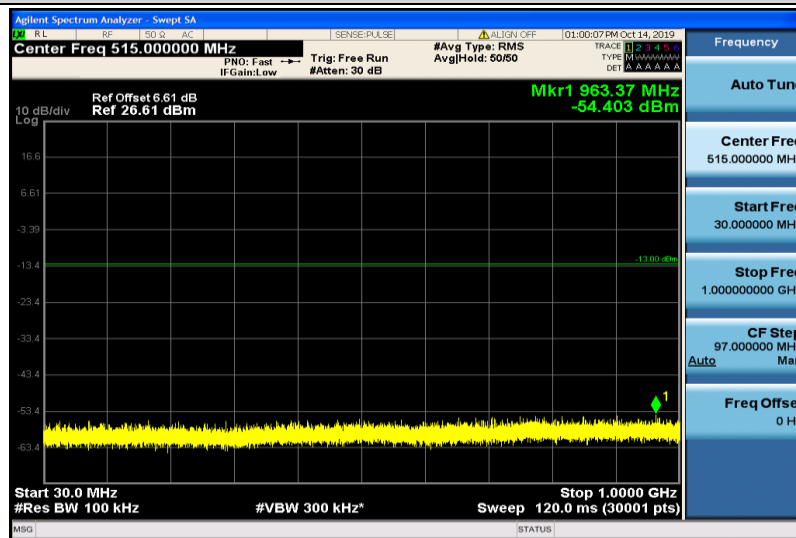

Band2-3MHz-16QAM-18900-1RB#0-30~1000MHz

Band2-3MHz-16QAM-18900-1RB#0-1000~26000MHz

Band2-3MHz-16QAM-19185-1RB#0-30~1000MHz

Band2-3MHz-16QAM-19185-1RB#0-1000~26000MHz

Band2-5MHz-QPSK-18625-1RB#0-30~100MHz

Band2-5MHz-QPSK-18625-1RB#0-1000~26000MHz