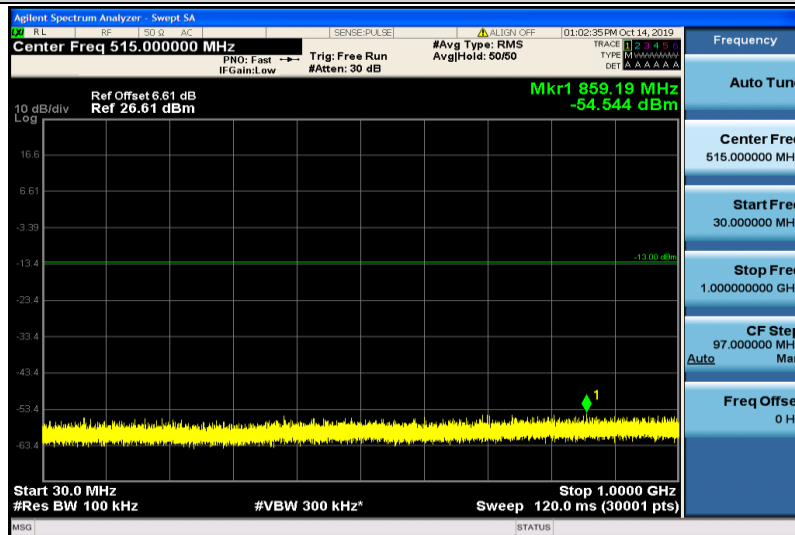

Band2-5MHz-QPSK-19175-1RB#0-30~1000MHz