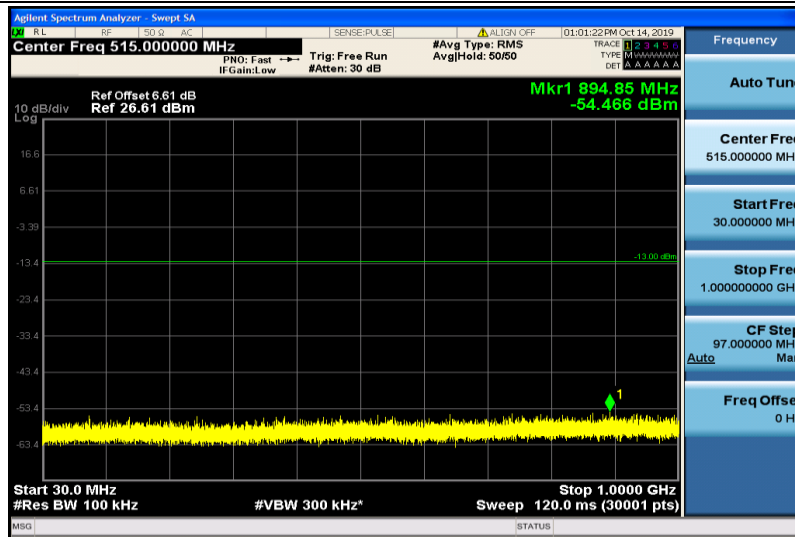

Band2-3MHz-16QAM-18900-1RB#0-30~1000MHz

Band2-3MHz-16QAM-18900-1RB#0-1000~26000MHz

Band2-3MHz-16QAM-19185-1RB#0-30~1000MHz

Band2-3MHz-16QAM-19185-1RB#0-1000~26000MHz

Band2-5MHz-QPSK-18625-1RB#0-30~100MHz

Band2-5MHz-QPSK-18625-1RB#0-1000~26000MHz