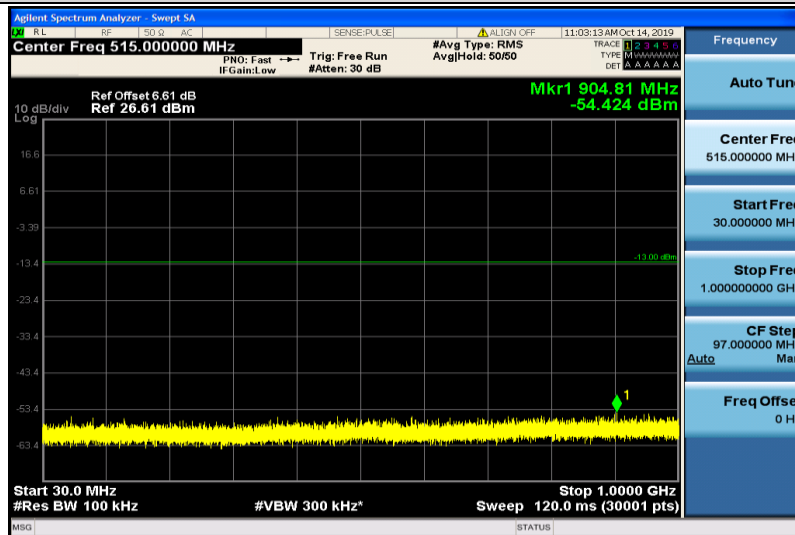

Test Graphs

Band2-1.4MHz-QPSK-18607-1RB#0-30~1000MHz

Band2-1.4MHz-QPSK-18607-1RB#0-1000~26000MHz

Band2-1.4MHz-QPSK-18900-1RB#0-30~1000MHz

Band2-1.4MHz-QPSK-18900-1RB#0-1000~26000MHz

Band2-1.4MHz-QPSK-19193-1RB#0-30~1000MHz