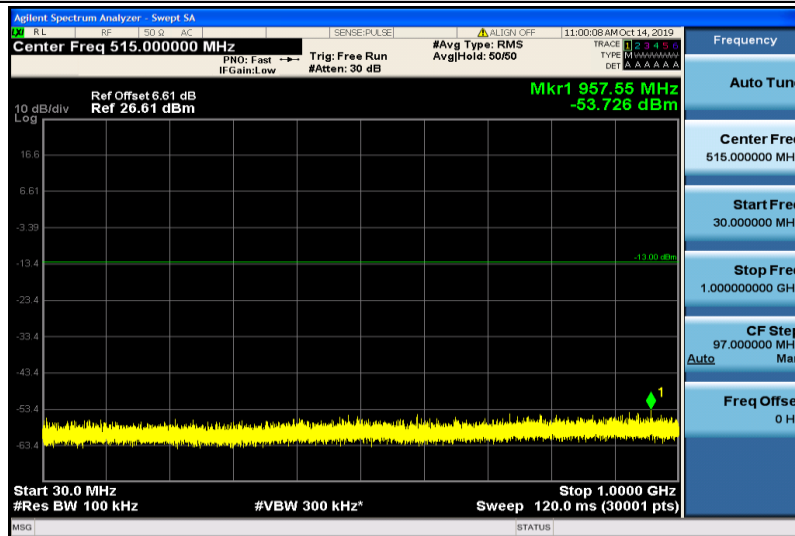

Band2-1.4MHz-16QAM-18607-1RB#0-30~1000MHz