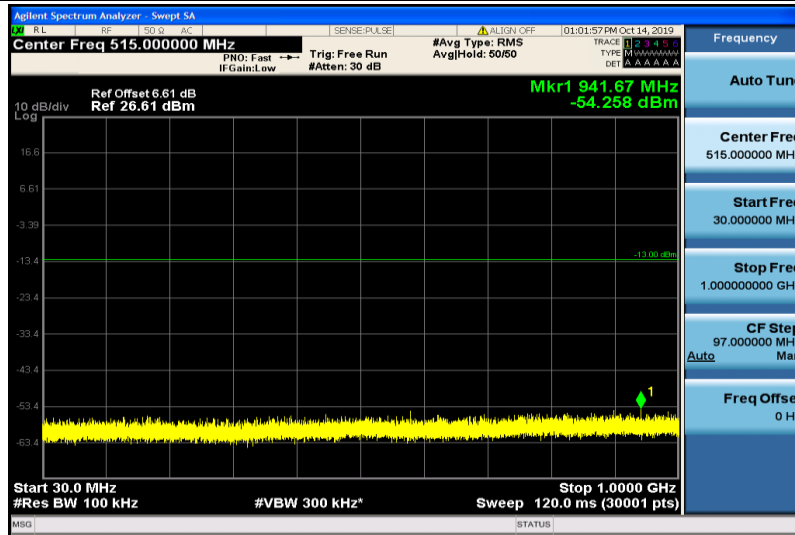

Band2-5MHz-QPSK-18900-1RB#0-30~1000MHz

Band2-5MHz-QPSK-18900-1RB#0-1000~26000MHz

Band2-5MHz-QPSK-19175-1RB#0-30~1000MHz

Band2-5MHz-QPSK-19175-1RB#0-1000~26000MHz

Band2-5MHz-16QAM-18625-1RB#0-30~1000MHz

Band2-5MHz-16QAM-18625-1RB#0-1000~26000MHz