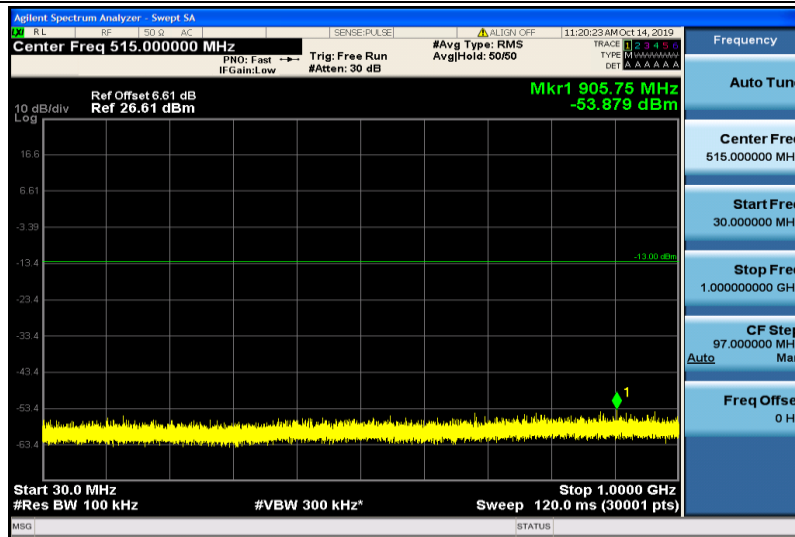

Band2-1.4MHz-16QAM-19193-1RB#0-30~1000MHz

Band2-1.4MHz-16QAM-19193-1RB#0-1000~26000MHz

Band2-3MHz-QPSK-18615-1RB#0-30~1000MHz

Band2-3MHz-QPSK-18615-1RB#0-1000~26000MHz

Band2-3MHz-QPSK-18900-1RB#0-30~1000MHz