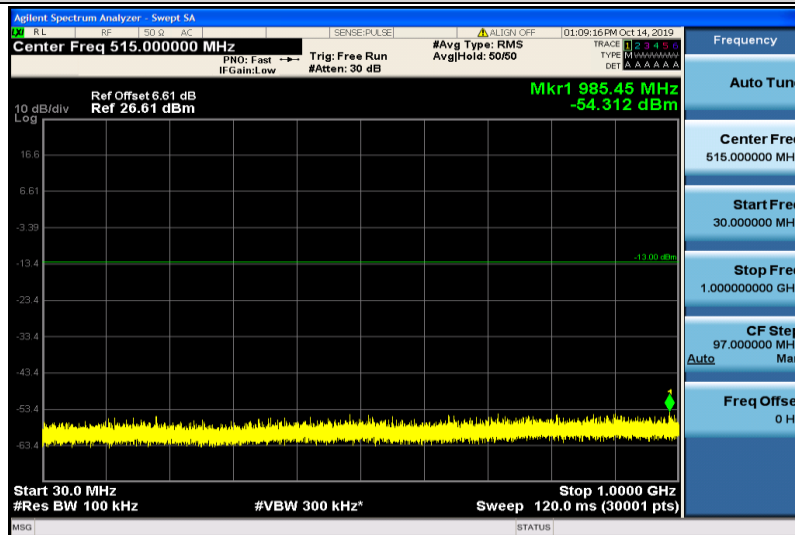

Band2-10MHz-16QAM-18650-1RB#0-30~1000MHz

Band2-10MHz-16QAM-18650-1RB#0-1000~26000MHz

Band2-10MHz-16QAM-18900-1RB#0-30~1000MHz

Band2-10MHz-16QAM-18900-1RB#0-1000~26000MHz

Band2-10MHz-16QAM-19150-1RB#0-30~1000MHz