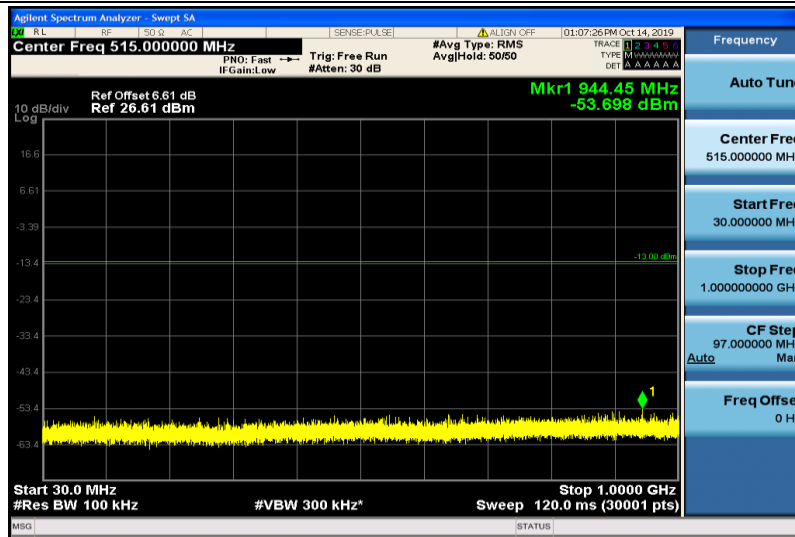

Band2-10MHz-QPSK-18900-1RB#0-30~1000MHz