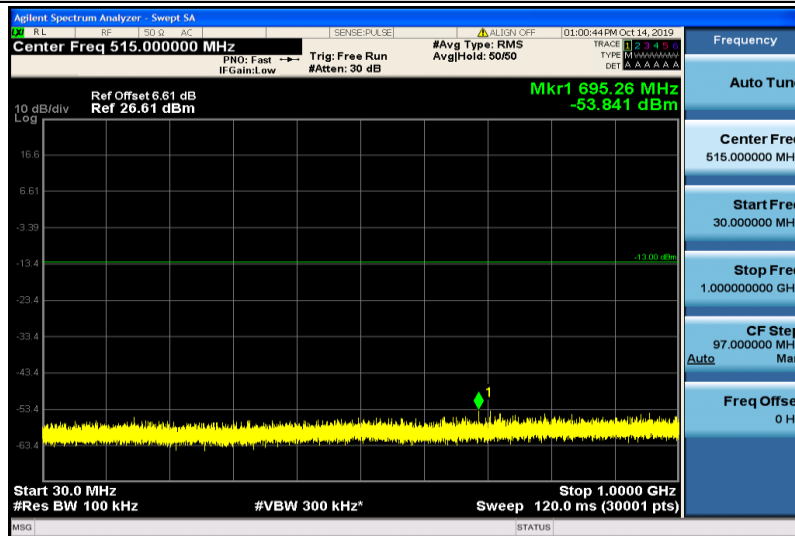

Band2-5MHz-QPSK-18900-1RB#0-30~1000MHz

Band2-5MHz-QPSK-18900-1RB#0-1000~26000MHz

Band2-5MHz-QPSK-19175-1RB#0-30~1000MHz

Band2-5MHz-QPSK-19175-1RB#0-1000~26000MHz

Band2-5MHz-16QAM-18625-1RB#0-30~1000MHz

Band2-5MHz-16QAM-18625-1RB#0-1000~26000MHz