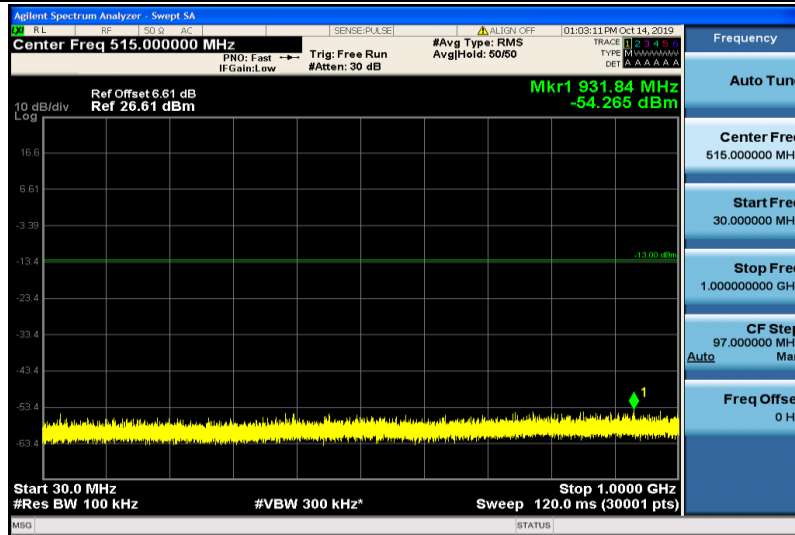

Band2-5MHz-16QAM-19175-1RB#0-30~1000MHz