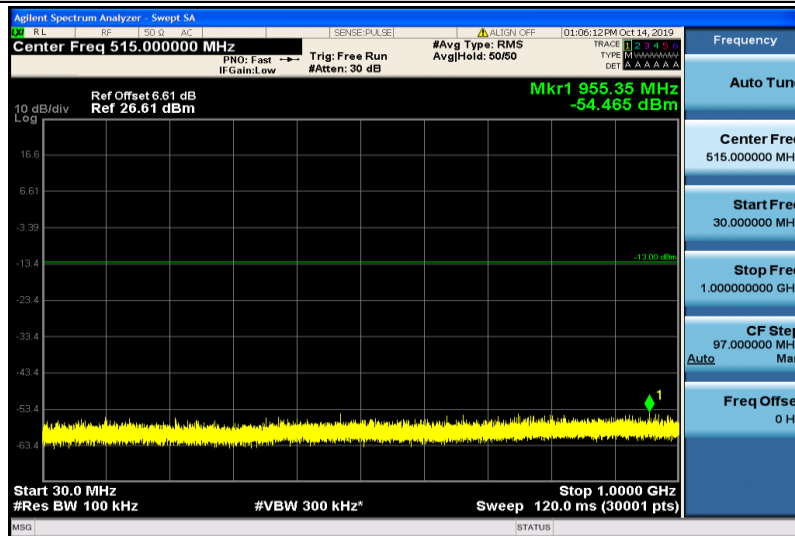

Band2-5MHz-16QAM-18900-1RB#0-30~1000MHz

Band2-5MHz-16QAM-18900-1RB#0-1000~26000MHz

Band2-5MHz-16QAM-19175-1RB#0-30~1000MHz

Band2-5MHz-16QAM-19175-1RB#0-1000~26000MHz

Band2-10MHz-QPSK-18650-1RB#0-30~1000MHz