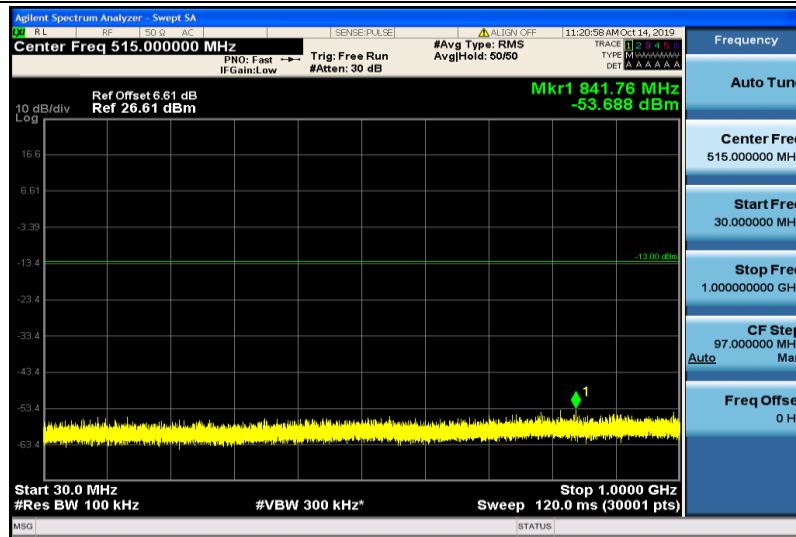

Band2-3MHz-QPSK-18900-1RB#0-1000~26000MHz

Band2-3MHz-QPSK-19185-1RB#0-30~1000MHz

Band2-3MHz-QPSK-19185-1RB#0-1000~26000MHz

Band2-3MHz-16QAM-18615-1RB#0-30~1000MHz

Band2-3MHz-16QAM-18615-1RB#0-1000~26000MHz