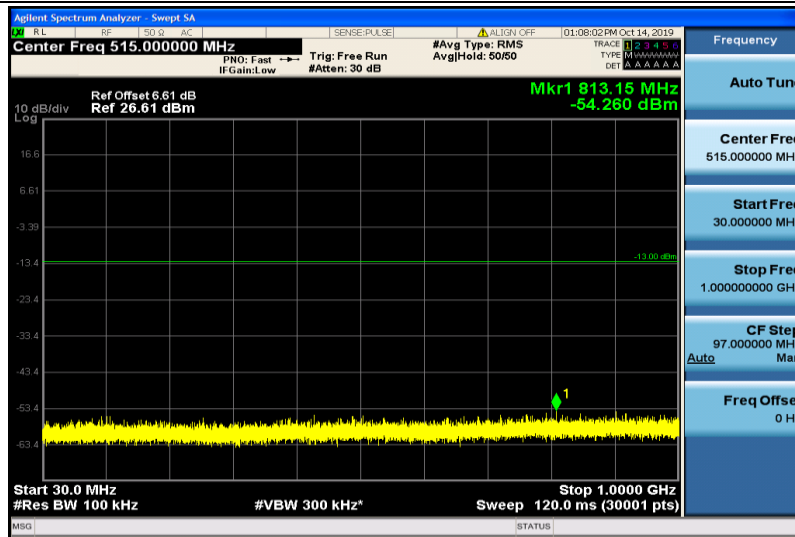

Band2-10MHz-16QAM-18900-1RB#0-30~1000MHz