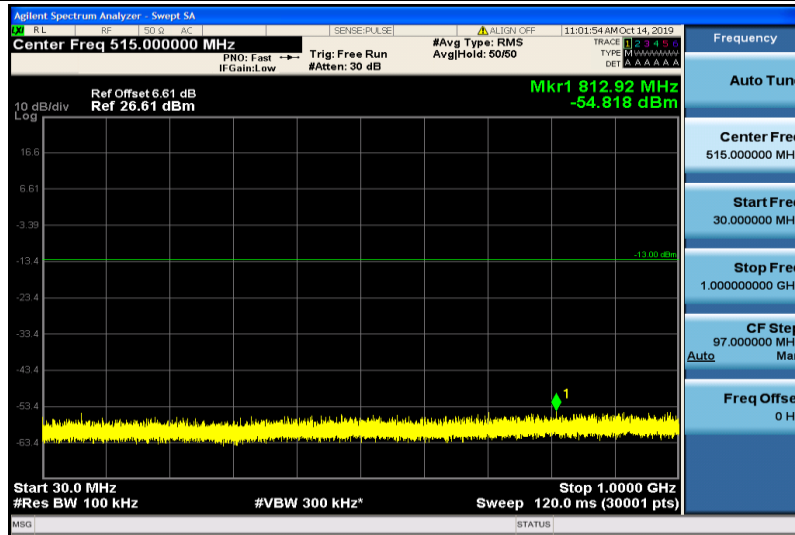

Band2-1.4MHz-16QAM-18900-1RB#0-30~1000MHz