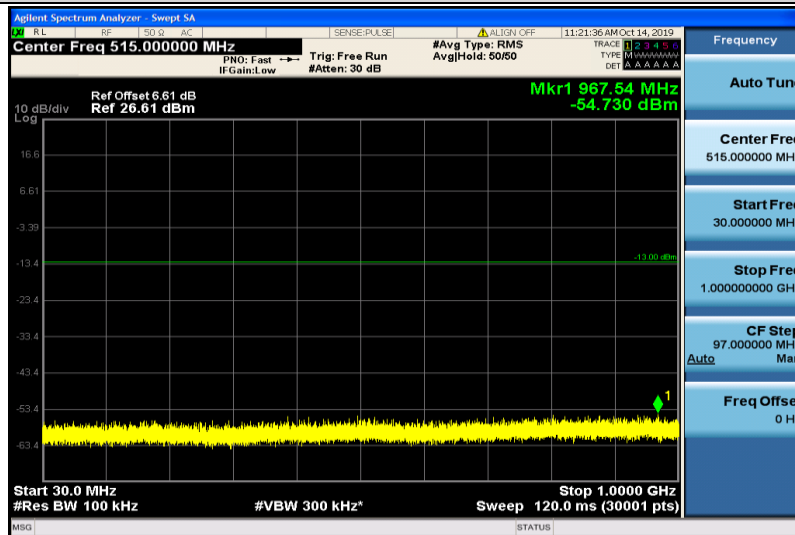

Band2-3MHz-QPSK-19185-1RB#0-30~1000MHz