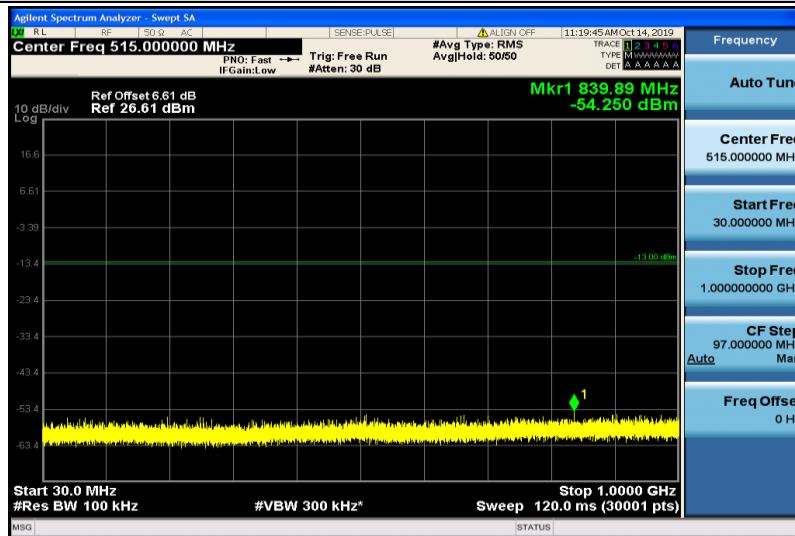

Band2-3MHz-16QAM-18615-1RB#0-30~1000MHz