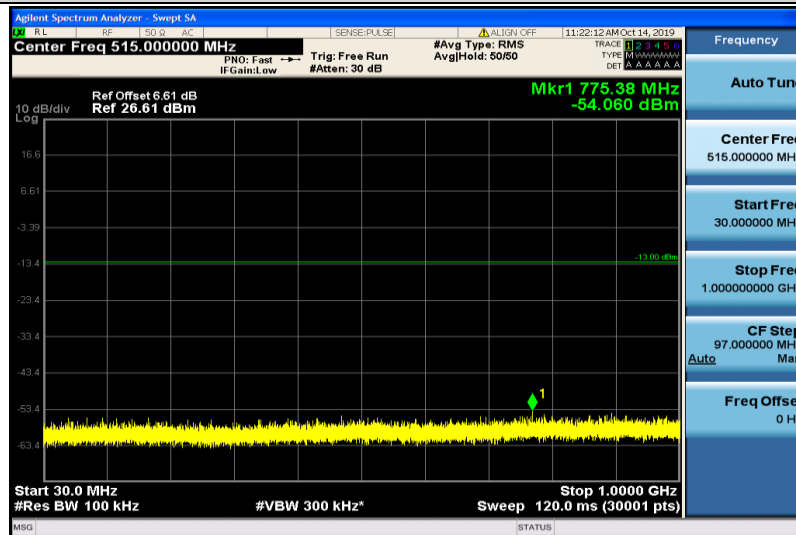

Band2-3MHz-16QAM-19185-1RB#0-30~1000MHz