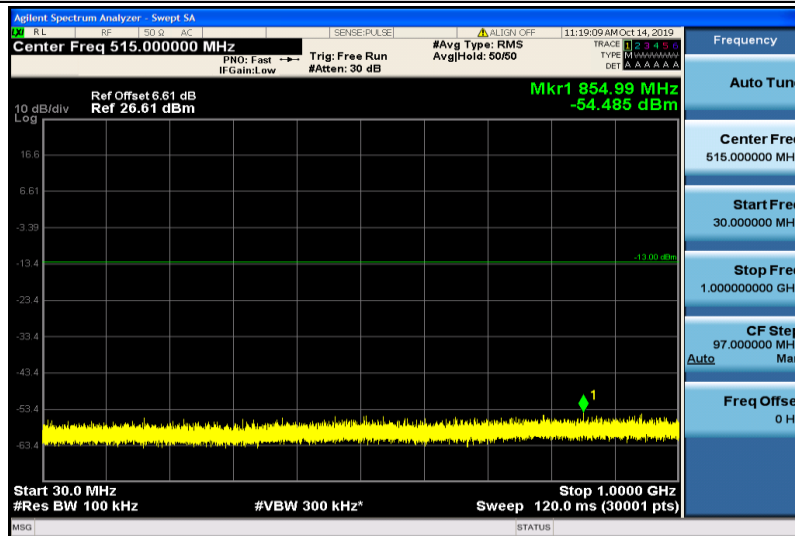

Band2-3MHz-QPSK-18615-1RB#0-30~1000MHz