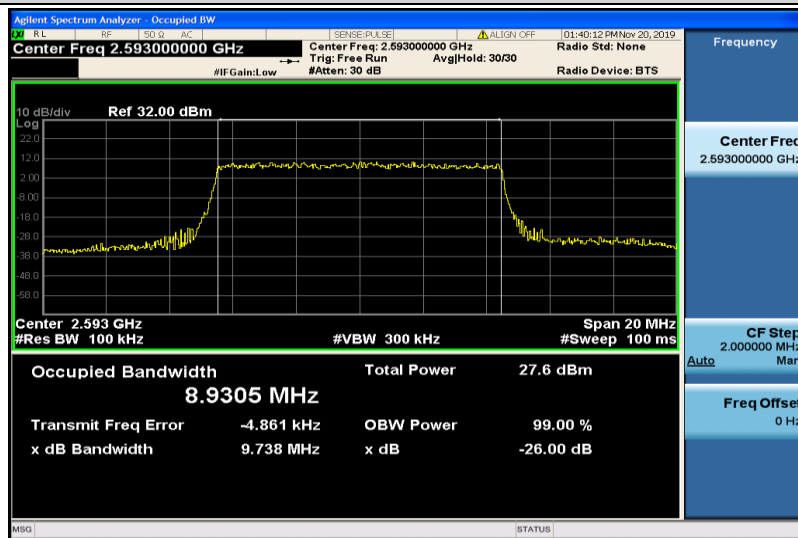

Band41-10MHz-QPSK-39700-50RB#0-8.9457

Band41-10MHz-QPSK-40620-50RB#0-8.9432

Band41-10MHz-QPSK-41540-50RB#0-8.9405

Band41-10MHz-16QAM-39700-50RB#0-8.9489

Band41-10MHz-16QAM-40620-50RB#0-8.9305

Band41-10MHz-16QAM-41540-50RB#0-8.9437