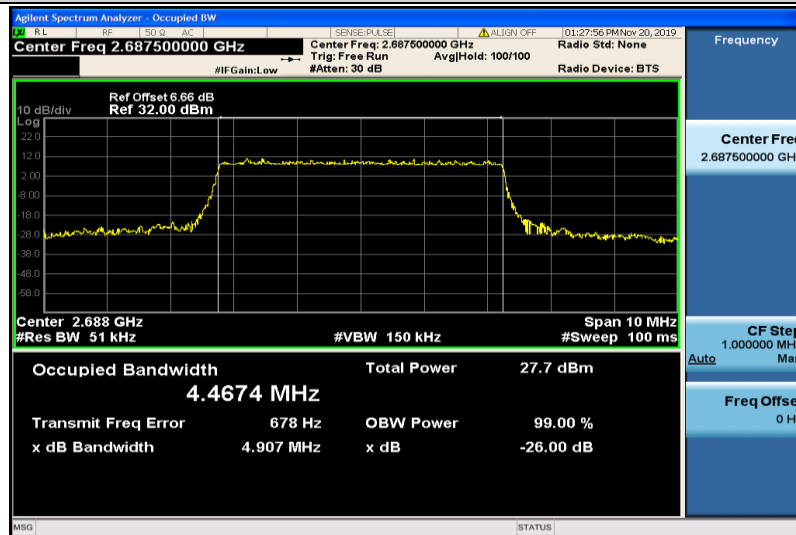

Band41-5MHz-QPSK-39675-25RB#0-4.4698

Band41-5MHz-QPSK-40620-25RB#0-4.4711

Band41-5MHz-QPSK-41565-25RB#0-4.4782

Band41-5MHz-16QAM-39675-25RB#0-4.4676

Band41-5MHz-16QAM-40620-25RB#0-4.4780

Band41-5MHz-16QAM-41565-25RB#0-4.4674