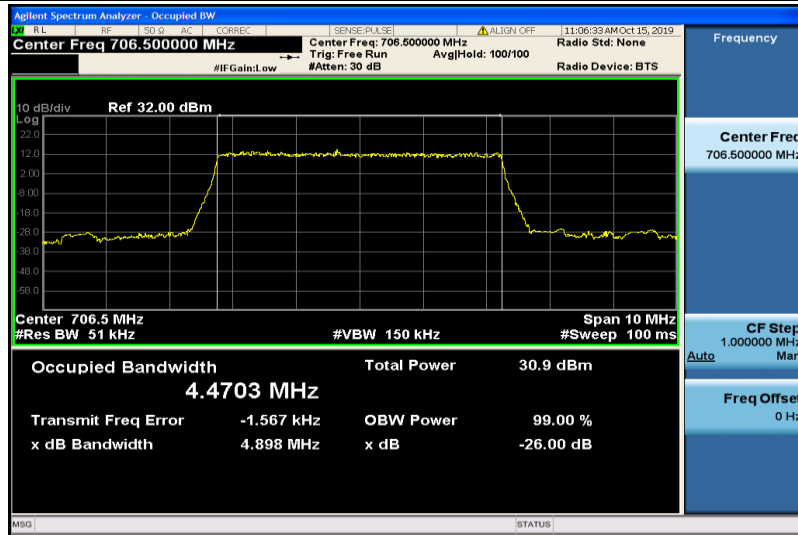

Band12-10MHz-QPSK-23060-50RB#0-8.9370

Band12-10MHz-QPSK-23095-50RB#0-8.9567

Band12-10MHz-QPSK-23130-50RB#0-8.9267

Band12-10MHz-16QAM-23060-50RB#0-8.9176

Band12-10MHz-16QAM-23095-50RB#0-8.9425

Band12-10MHz-16QAM-23130-50RB#0-8.9393