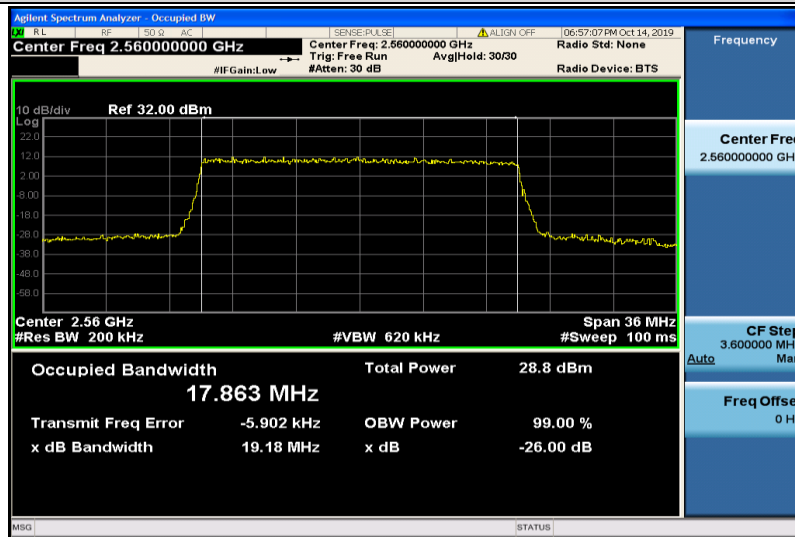

Band7-20MHz-QPSK-20850-100RB#0-17.869

Band7-20MHz-QPSK-21100-100RB#0-17.838

Band7-20MHz-QPSK-21350-100RB#0-17.863

Band7-20MHz-16QAM-20850-100RB#0-17.904

Band7-20MHz-16QAM-21100-100RB#0-17.868

Band7-20MHz-16QAM-21350-100RB#0-17.863