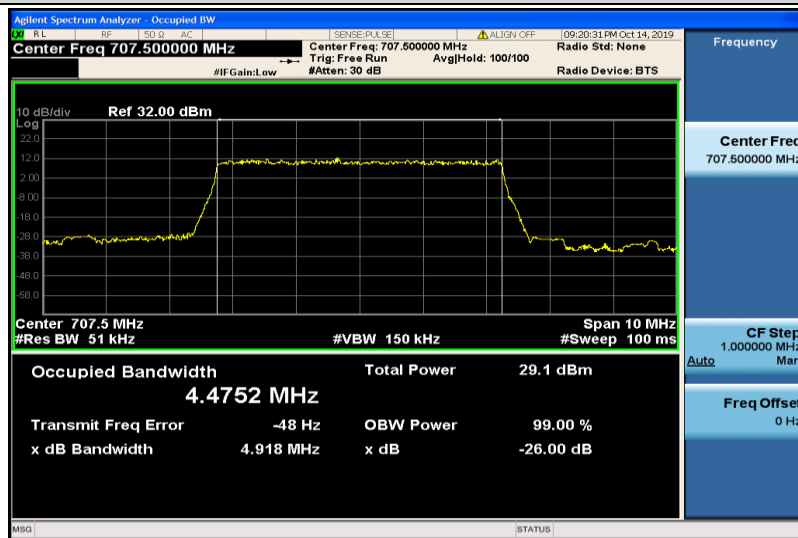

Band12-5MHz-QPSK-23095-25RB#0-4.4752