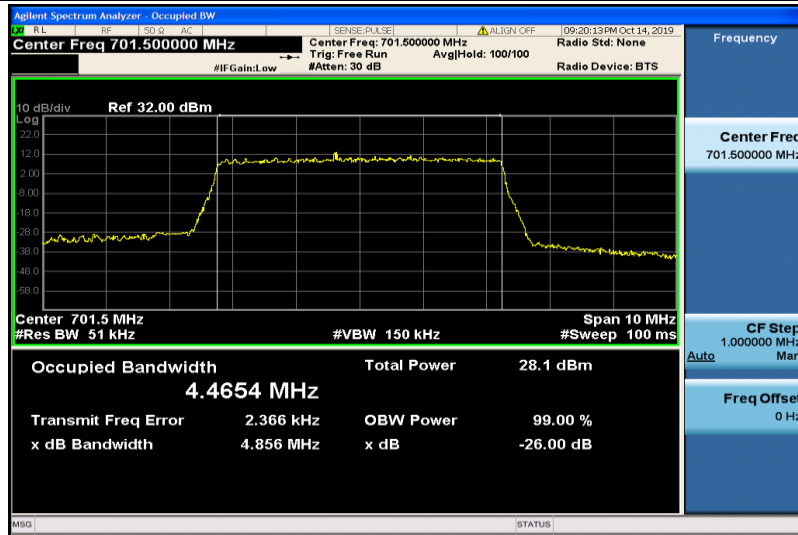

Band12-5MHz-16QAM-23035-25RB#0-4.4654