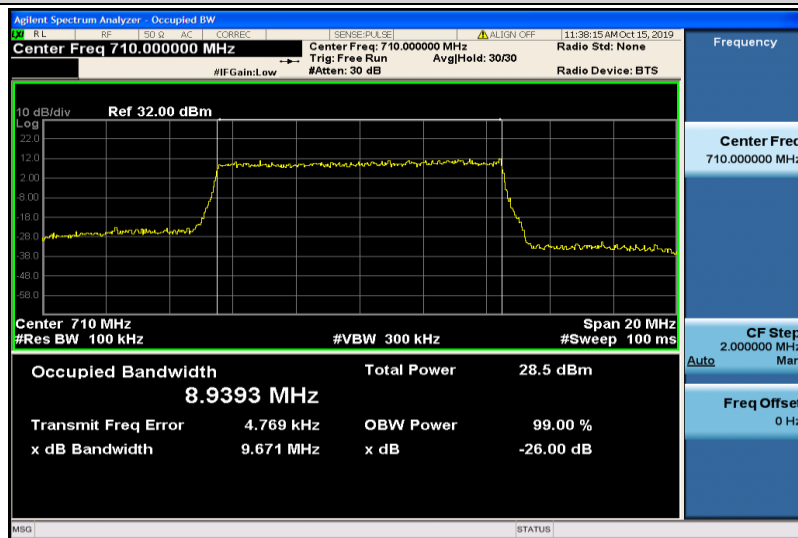

Band17-10MHz-QPSK-23780-50RB#0-8.9514

Band17-10MHz-QPSK-23790-50RB#0-8.9578

Band17-10MHz-QPSK-23800-50RB#0-8.9412

Band17-10MHz-16QAM-23780-50RB#0-8.9489

Band17-10MHz-16QAM-23790-50RB#0-8.9393

Band17-10MHz-16QAM-23800-50RB#0-8.9440