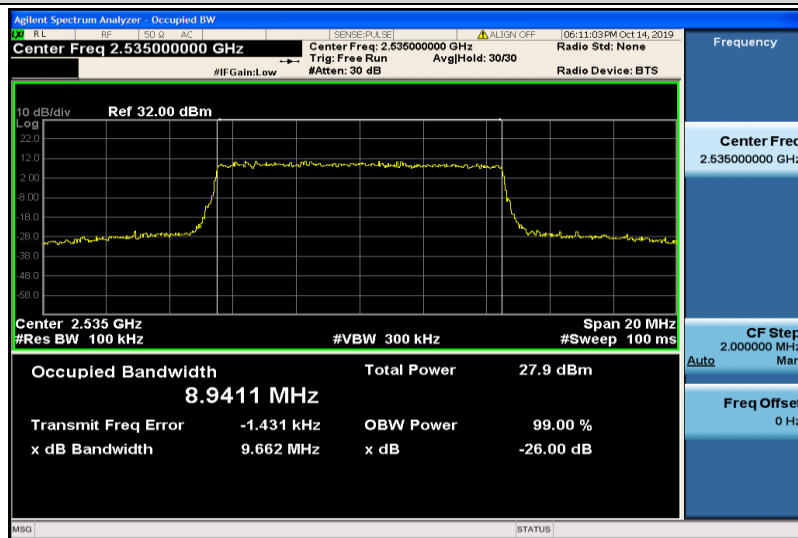

Band7-10MHz-QPSK-20800-50RB#0-8.9447

Band7-10MHz-QPSK-21100-50RB#0-8.9331

Band7-10MHz-QPSK-21400-50RB#0-8.9396

Band7-10MHz-16QAM-20800-50RB#0-8.9352

Band7-10MHz-16QAM-21100-50RB#0-8.9411

Band7-10MHz-16QAM-21400-50RB#0-8.9258