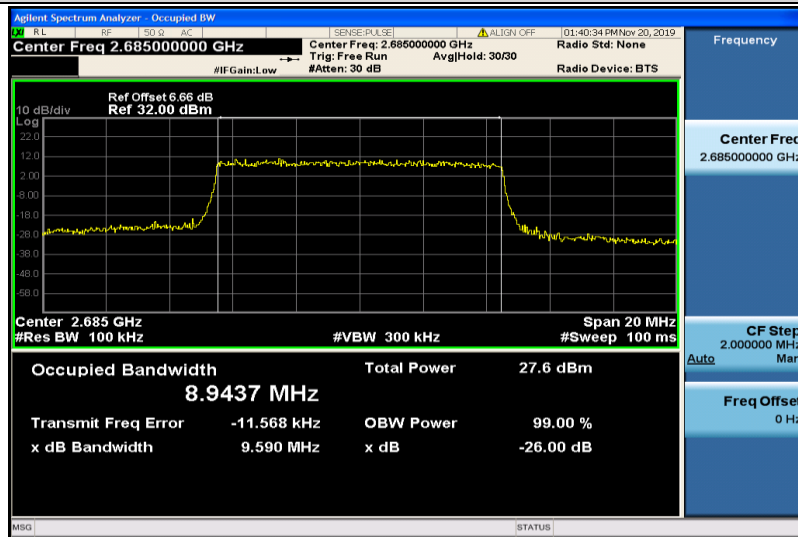

Band41-10MHz-QPSK-39700-50RB#0-8.9457

Band41-10MHz-QPSK-40620-50RB#0-8.9432

Band41-10MHz-QPSK-41540-50RB#0-8.9405

Band41-10MHz-16QAM-39700-50RB#0-8.9489

Band41-10MHz-16QAM-40620-50RB#0-8.9305

Band41-10MHz-16QAM-41540-50RB#0-8.9437