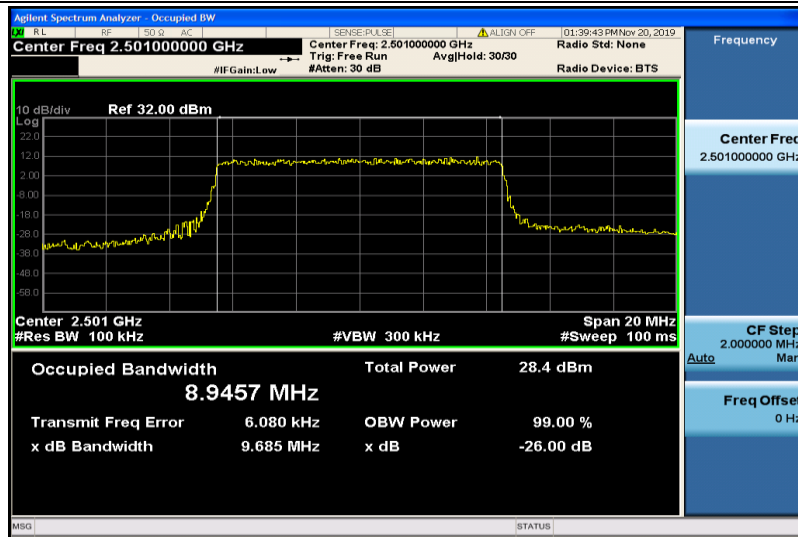

Band41-5MHz-QPSK-39675-25RB#0-4.4698

Band41-5MHz-QPSK-40620-25RB#0-4.4711

Band41-5MHz-QPSK-41565-25RB#0-4.4782

Band41-5MHz-16QAM-39675-25RB#0-4.4676

Band41-5MHz-16QAM-40620-25RB#0-4.4780

Band41-5MHz-16QAM-41565-25RB#0-4.4674