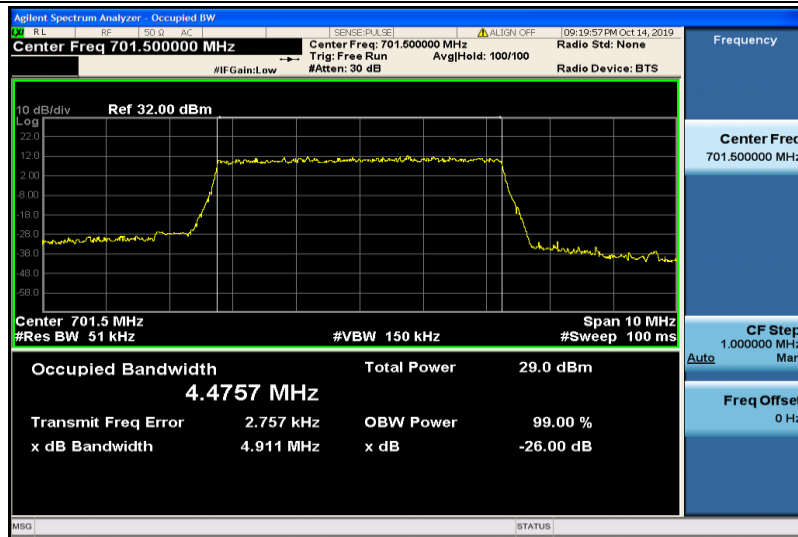

Band12-3MHz-QPSK-23025-15RB#0-2.6842

Band12-3MHz-QPSK-23095-15RB#0-2.6865

Band12-3MHz-QPSK-23165-15RB#0-2.6875

Band12-3MHz-16QAM-23025-15RB#0-2.6863

Band12-3MHz-16QAM-23095-15RB#0-2.6839

Band12-3MHz-16QAM-23165-15RB#0-2.6831