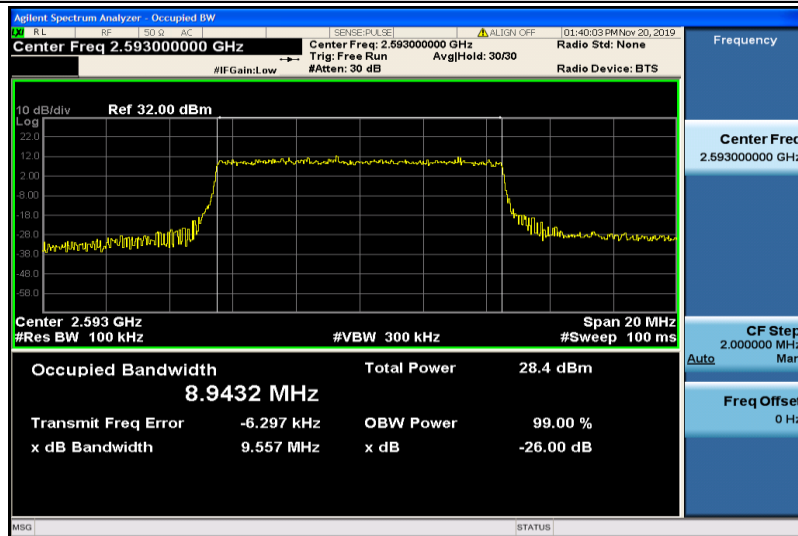

Band41-10MHz-QPSK-40620-50RB#0-8.9432