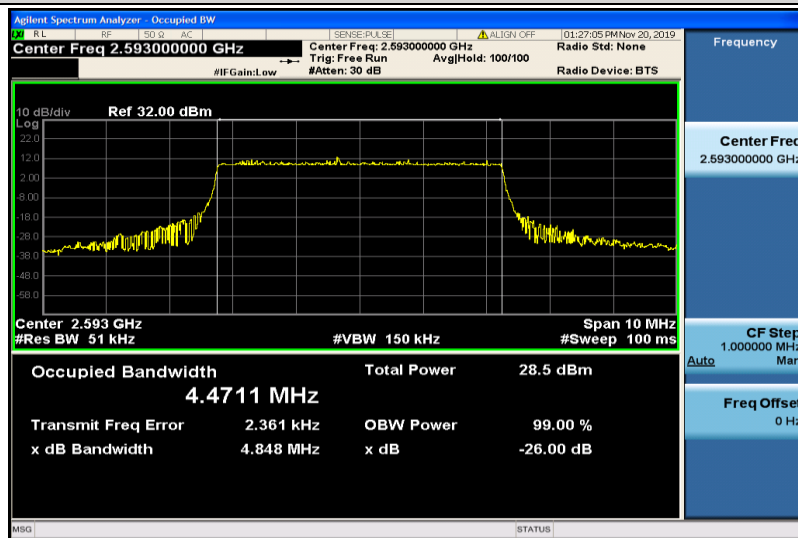

Band41-5MHz-QPSK-40620-25RB#0-4.4711