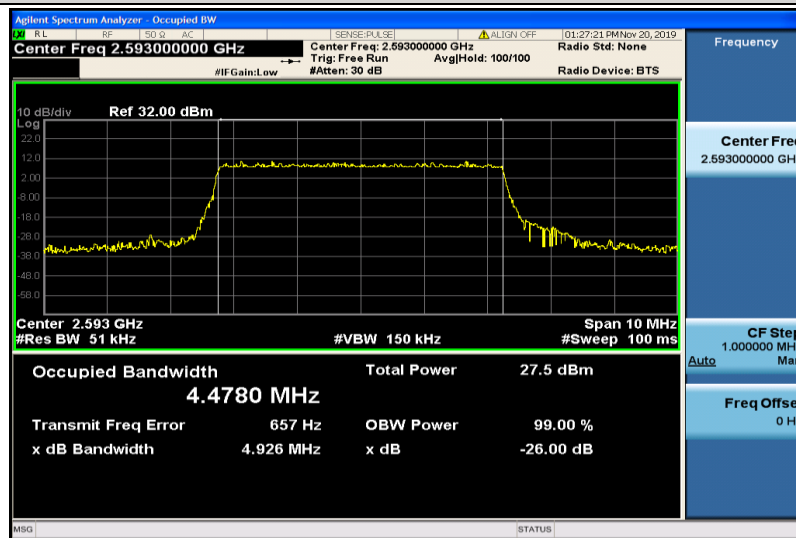

Band41-5MHz-QPSK-39675-25RB#0-4.4698

Band41-5MHz-QPSK-40620-25RB#0-4.4711

Band41-5MHz-QPSK-41565-25RB#0-4.4782

Band41-5MHz-16QAM-39675-25RB#0-4.4676

Band41-5MHz-16QAM-40620-25RB#0-4.4780

Band41-5MHz-16QAM-41565-25RB#0-4.4674