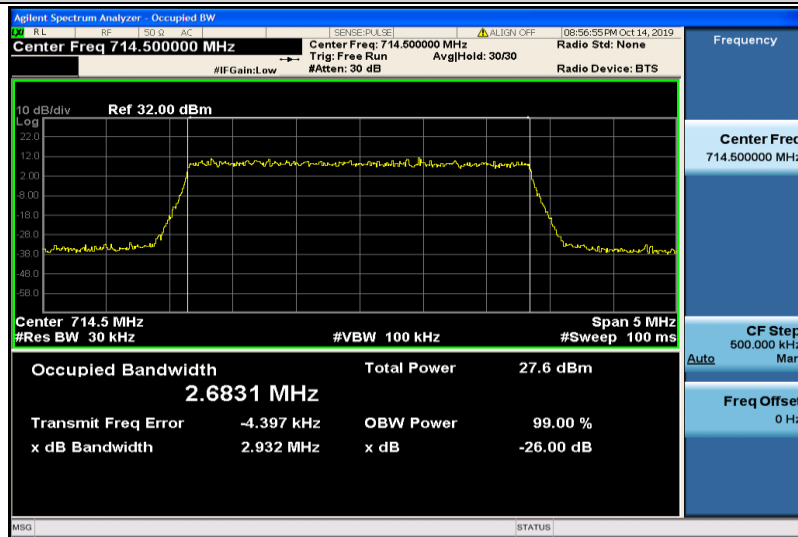

Band12-3MHz-QPSK-23025-15RB#0-2.6842

Band12-3MHz-QPSK-23095-15RB#0-2.6865

Band12-3MHz-QPSK-23165-15RB#0-2.6875

Band12-3MHz-16QAM-23025-15RB#0-2.6863

Band12-3MHz-16QAM-23095-15RB#0-2.6839

Band12-3MHz-16QAM-23165-15RB#0-2.6831