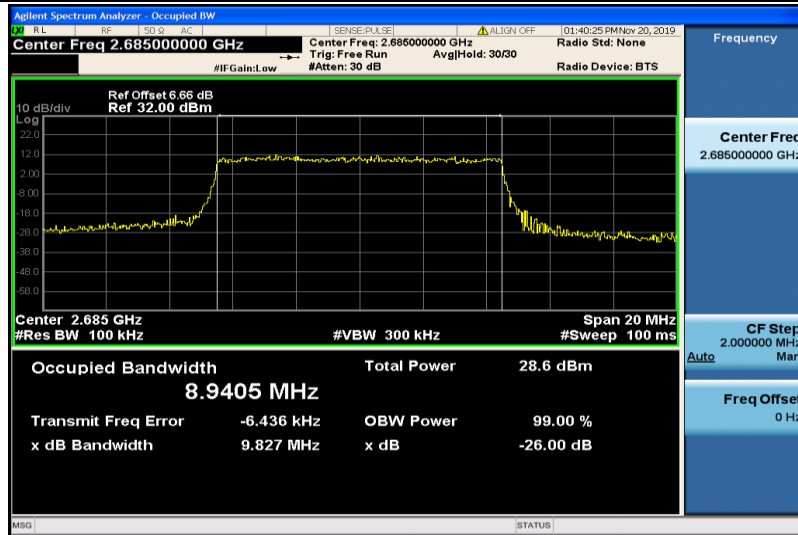

Band41-10MHz-QPSK-41540-50RB#0-8.9405