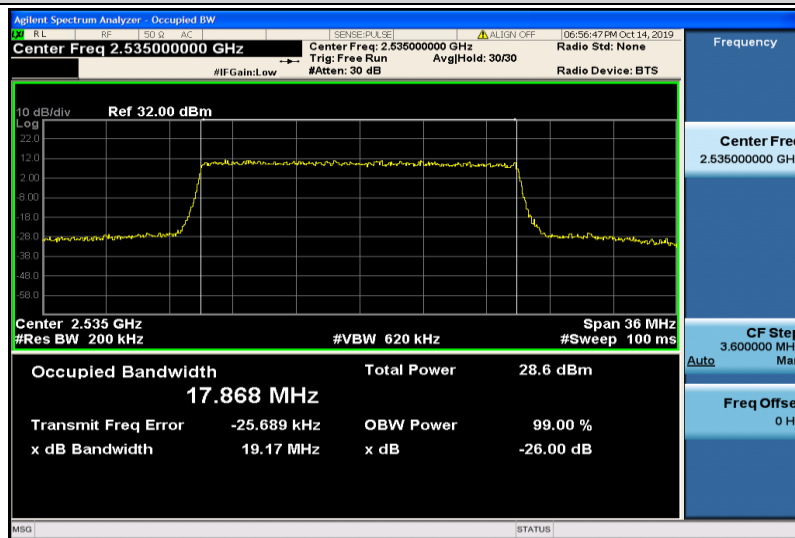

Band7-20MHz-QPSK-20850-100RB#0-17.869

Band7-20MHz-QPSK-21100-100RB#0-17.838

Band7-20MHz-QPSK-21350-100RB#0-17.863

Band7-20MHz-16QAM-20850-100RB#0-17.904

Band7-20MHz-16QAM-21100-100RB#0-17.868

Band7-20MHz-16QAM-21350-100RB#0-17.863