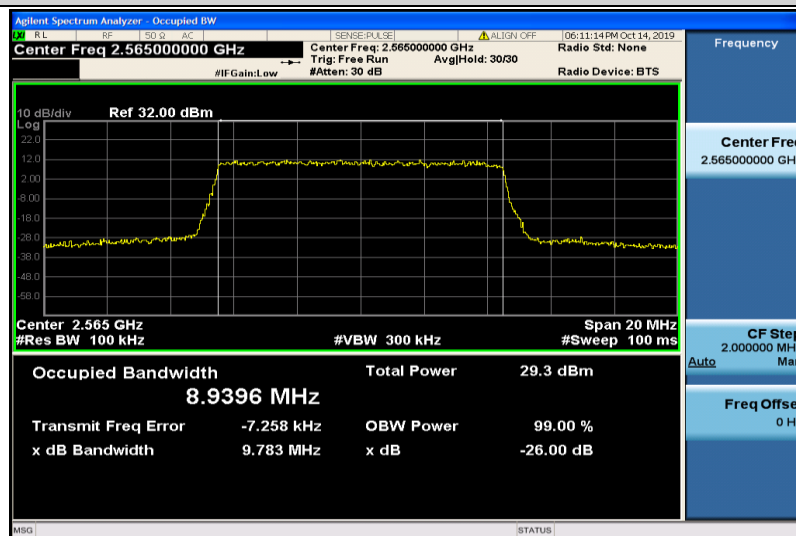

Band7-10MHz-QPSK-20800-50RB#0-8.9447

Band7-10MHz-QPSK-21100-50RB#0-8.9331

Band7-10MHz-QPSK-21400-50RB#0-8.9396

Band7-10MHz-16QAM-20800-50RB#0-8.9352

Band7-10MHz-16QAM-21100-50RB#0-8.9411

Band7-10MHz-16QAM-21400-50RB#0-8.9258