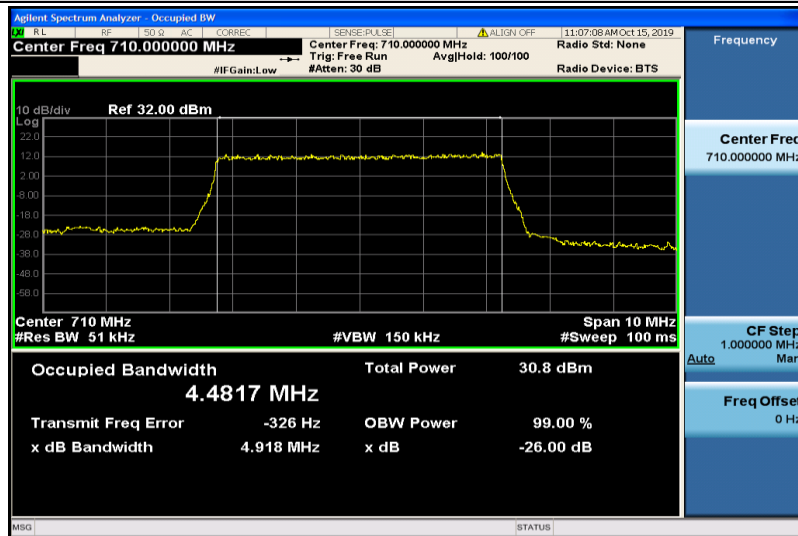

Band17-5MHz-QPSK-23790-25RB#0-4.4817