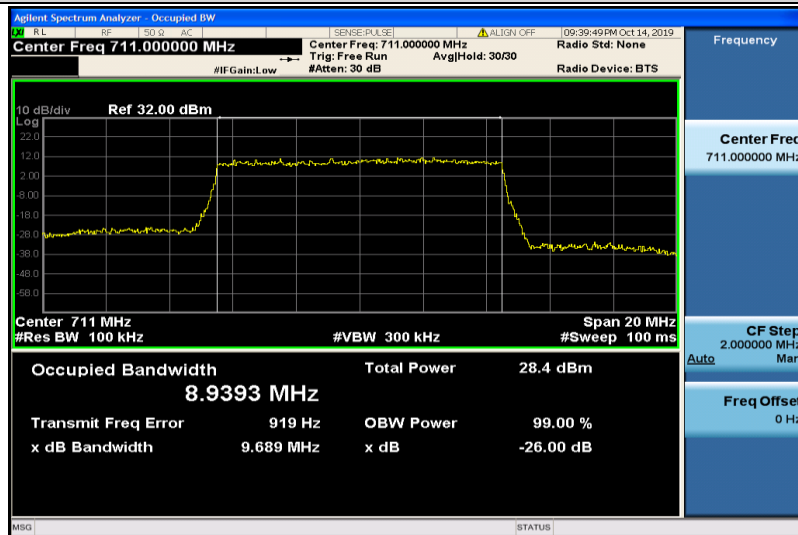

Band12-10MHz-QPSK-23060-50RB#0-8.9370

Band12-10MHz-QPSK-23095-50RB#0-8.9567

Band12-10MHz-QPSK-23130-50RB#0-8.9267

Band12-10MHz-16QAM-23060-50RB#0-8.9176

Band12-10MHz-16QAM-23095-50RB#0-8.9425

Band12-10MHz-16QAM-23130-50RB#0-8.9393