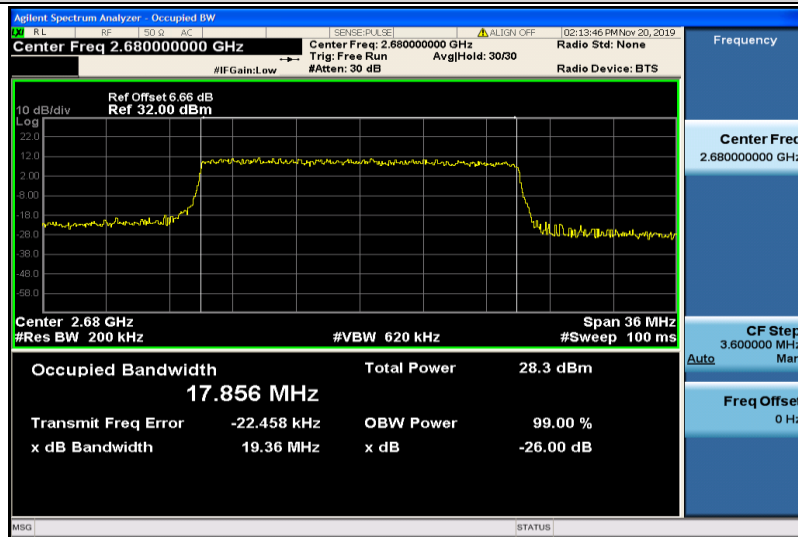

Band41-20MHz-QPSK-39750-100RB#0-17.874

Band41-20MHz-QPSK-40620-100RB#0-17.846

Band41-20MHz-QPSK-41490-100RB#0-17.870

Band41-20MHz-16QAM-39750-100RB#0-17.807

Band41-20MHz-16QAM-40620-100RB#0-17.855

Band41-20MHz-16QAM-41490-100RB#0-17.856