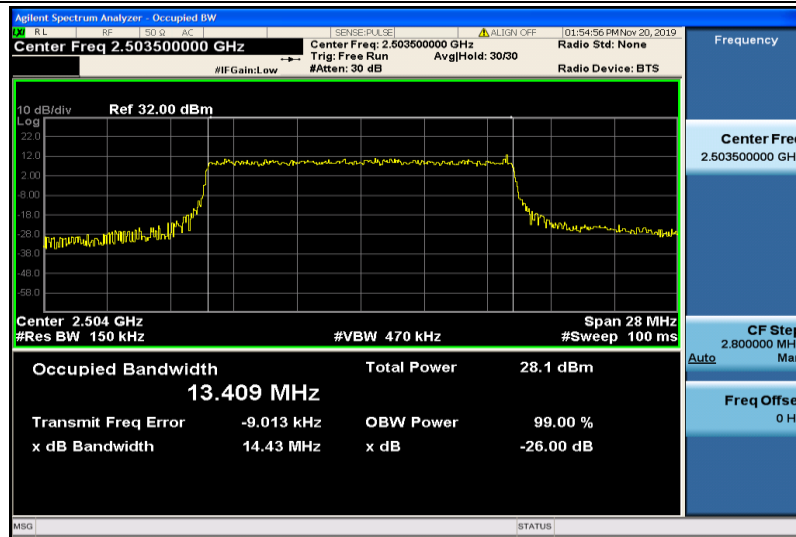

Band41-15MHz-16QAM-39725-75RB#0-13.409