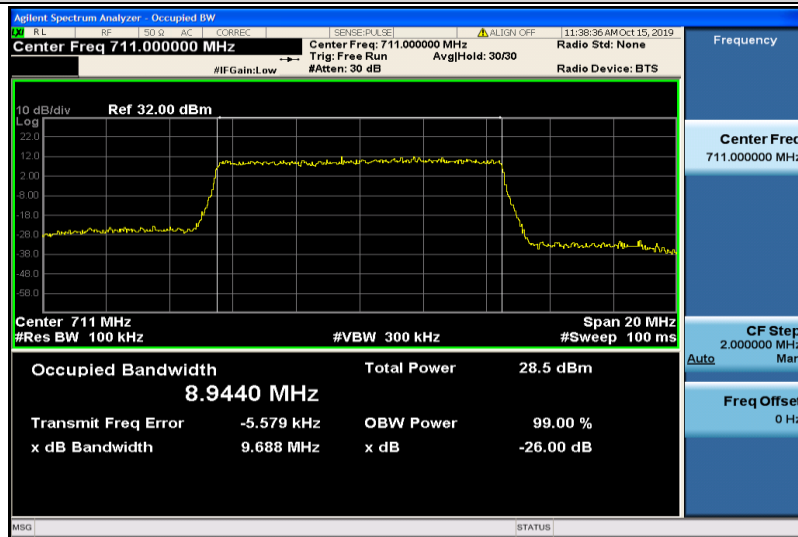

Band17-10MHz-QPSK-23780-50RB#0-8.9514

Band17-10MHz-QPSK-23790-50RB#0-8.9578

Band17-10MHz-QPSK-23800-50RB#0-8.9412

Band17-10MHz-16QAM-23780-50RB#0-8.9489

Band17-10MHz-16QAM-23790-50RB#0-8.9393

Band17-10MHz-16QAM-23800-50RB#0-8.9440