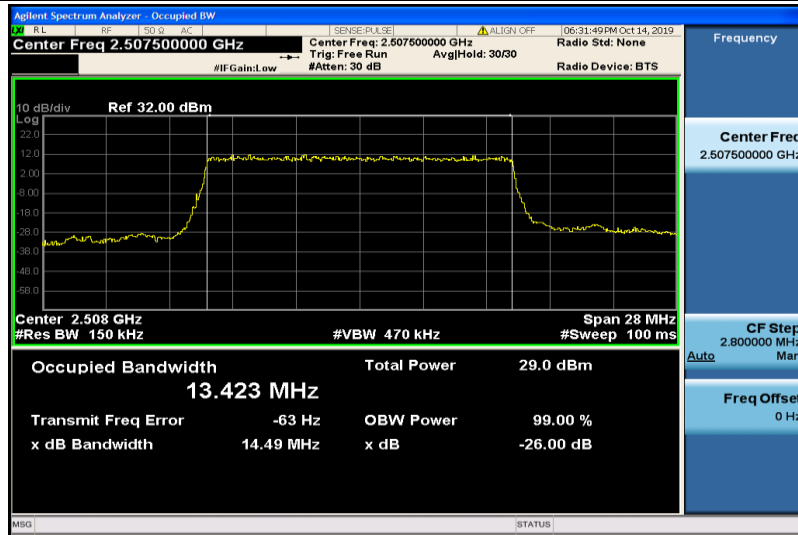

Band7-10MHz-QPSK-20800-50RB#0-8.9447

Band7-10MHz-QPSK-21100-50RB#0-8.9331

Band7-10MHz-QPSK-21400-50RB#0-8.9396

Band7-10MHz-16QAM-20800-50RB#0-8.9352

Band7-10MHz-16QAM-21100-50RB#0-8.9411

Band7-10MHz-16QAM-21400-50RB#0-8.9258