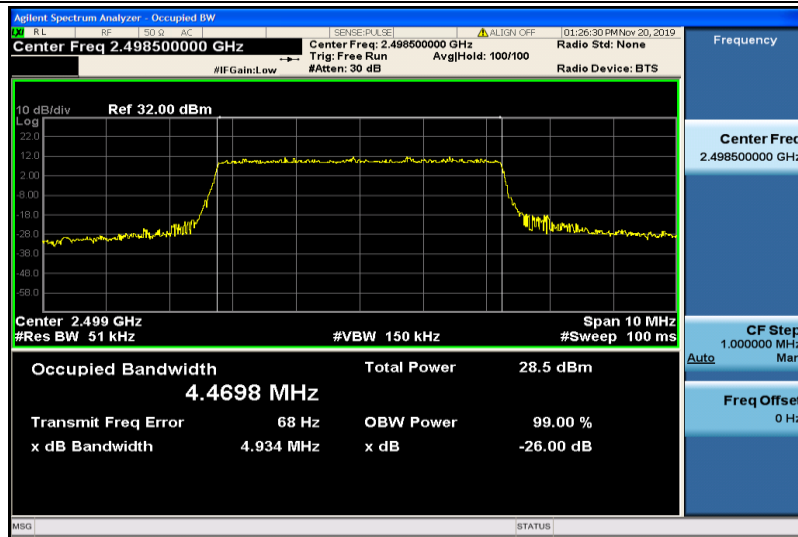

Band17-10MHz-QPSK-23780-50RB#0-8.9514

Band17-10MHz-QPSK-23790-50RB#0-8.9578

Band17-10MHz-QPSK-23800-50RB#0-8.9412

Band17-10MHz-16QAM-23780-50RB#0-8.9489

Band17-10MHz-16QAM-23790-50RB#0-8.9393

Band17-10MHz-16QAM-23800-50RB#0-8.9440