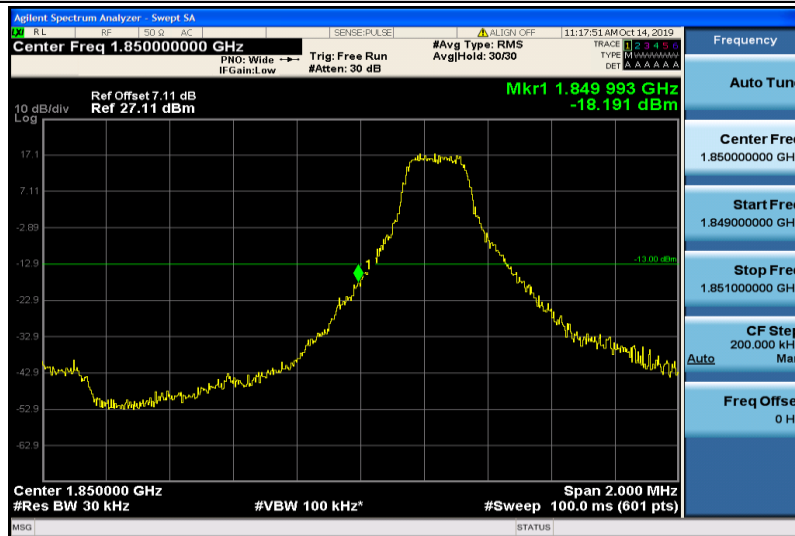

Band2-3MHz-QPSK-18615-1RB#0