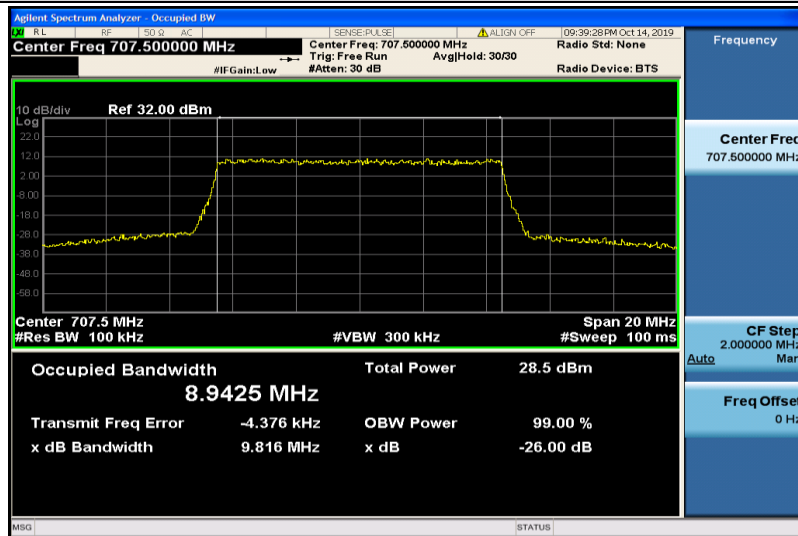

Band12-10MHz-QPSK-23060-50RB#0-8.9370

Band12-10MHz-QPSK-23095-50RB#0-8.9567

Band12-10MHz-QPSK-23130-50RB#0-8.9267

Band12-10MHz-16QAM-23060-50RB#0-8.9176

Band12-10MHz-16QAM-23095-50RB#0-8.9425

Band12-10MHz-16QAM-23130-50RB#0-8.9393