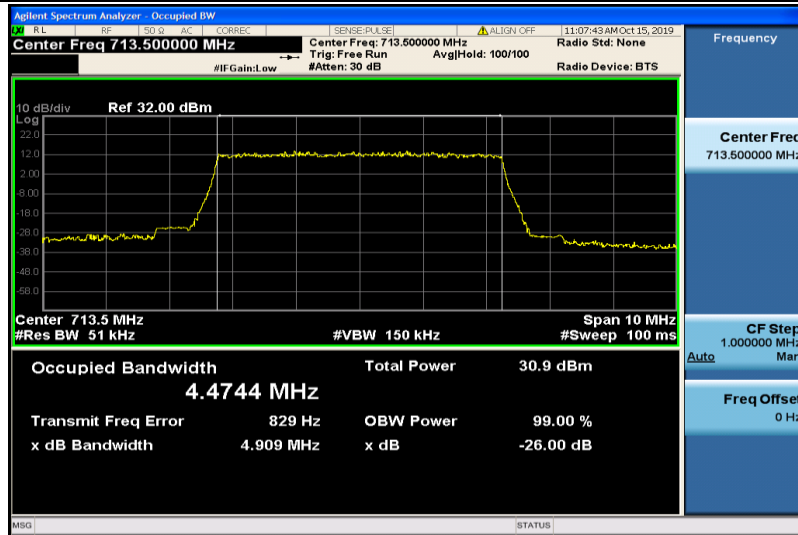

Band17-5MHz-QPSK-23825-25RB#0-4.4744