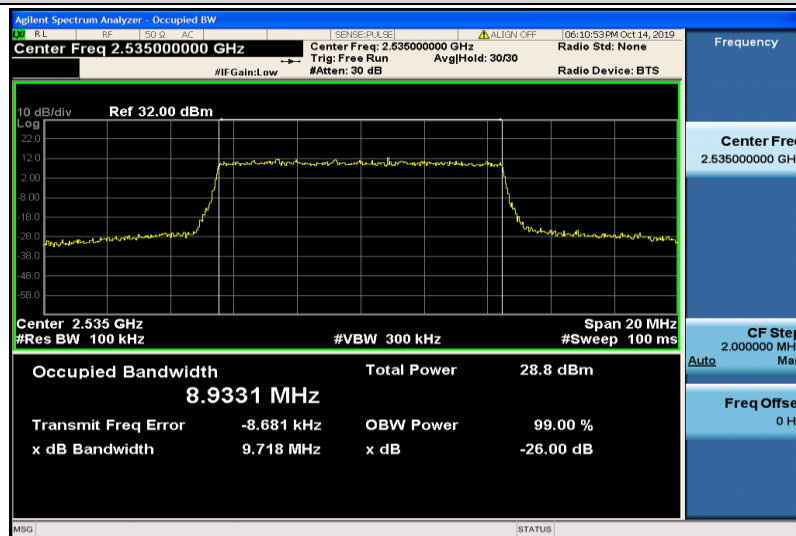

Band7-10MHz-QPSK-20800-50RB#0-8.9447

Band7-10MHz-QPSK-21100-50RB#0-8.9331

Band7-10MHz-QPSK-21400-50RB#0-8.9396

Band7-10MHz-16QAM-20800-50RB#0-8.9352

Band7-10MHz-16QAM-21100-50RB#0-8.9411

Band7-10MHz-16QAM-21400-50RB#0-8.9258