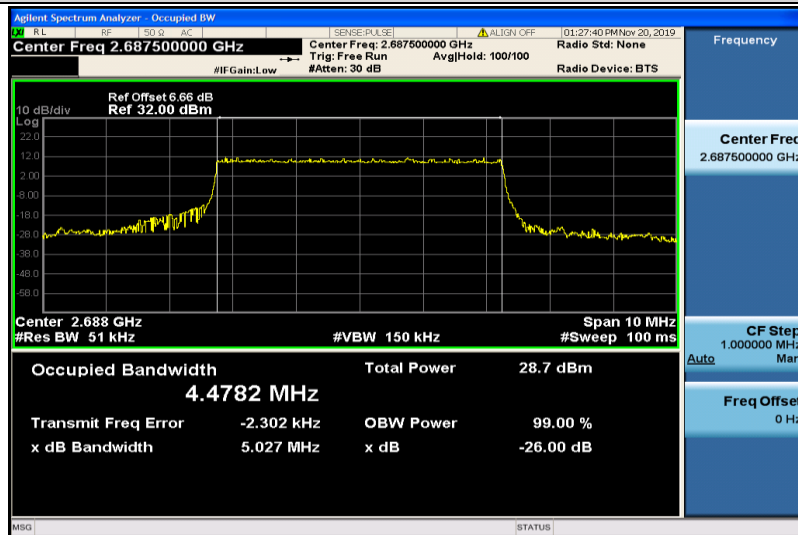

Band41-5MHz-QPSK-41565-25RB#0-4.4782