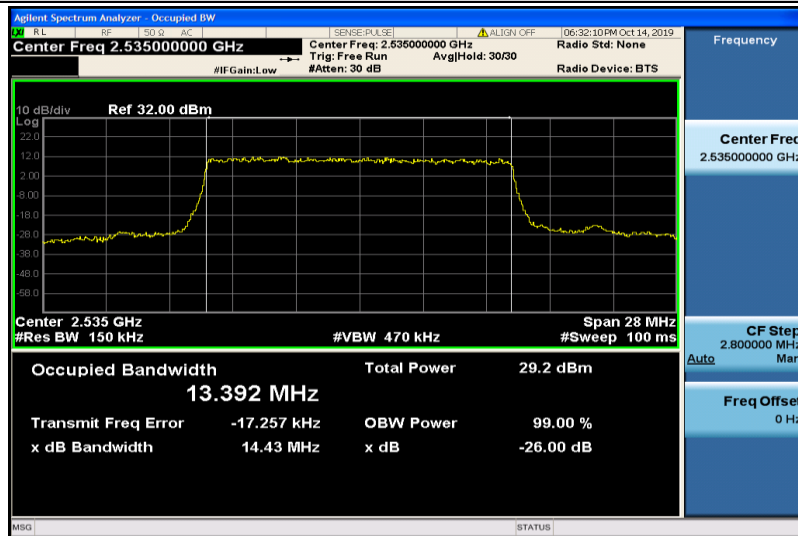

Band7-15MHz-QPSK-21100-75RB#0-13.392