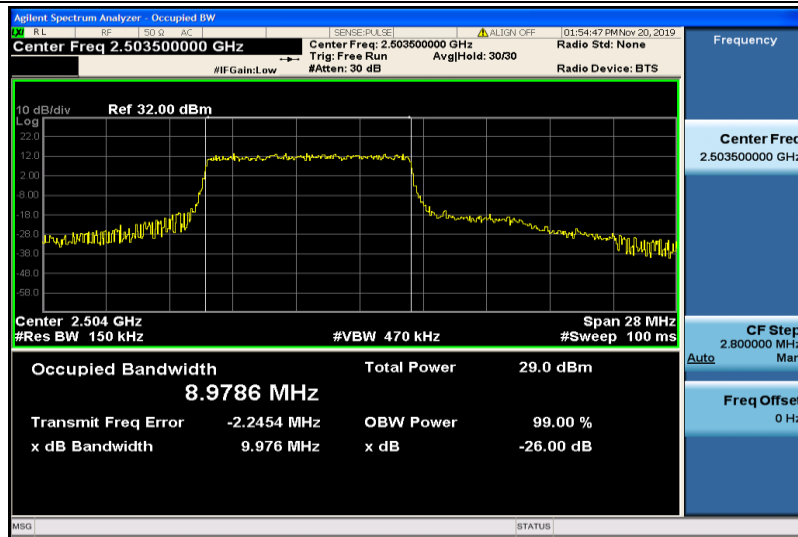

Band41-10MHz-QPSK-39700-50RB#0-8.9457

Band41-10MHz-QPSK-40620-50RB#0-8.9432

Band41-10MHz-QPSK-41540-50RB#0-8.9405

Band41-10MHz-16QAM-39700-50RB#0-8.9489

Band41-10MHz-16QAM-40620-50RB#0-8.9305

Band41-10MHz-16QAM-41540-50RB#0-8.9437