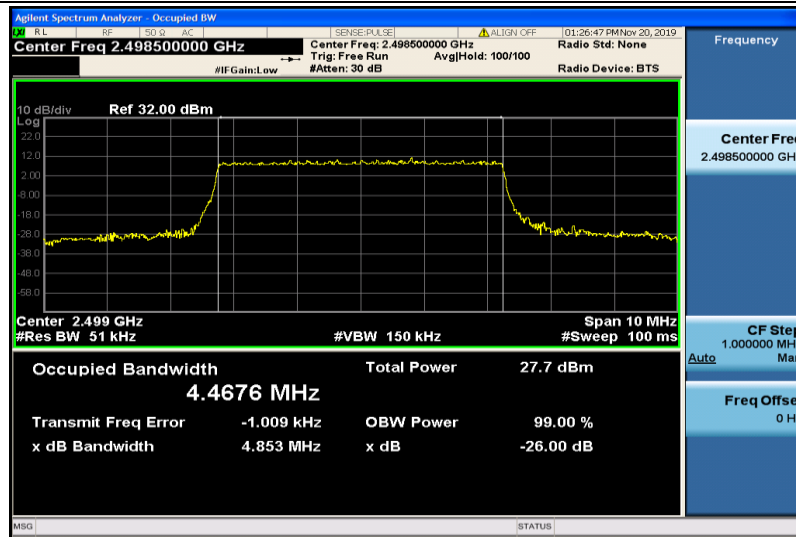

Band41-5MHz-16QAM-39675-25RB#0-4.4676