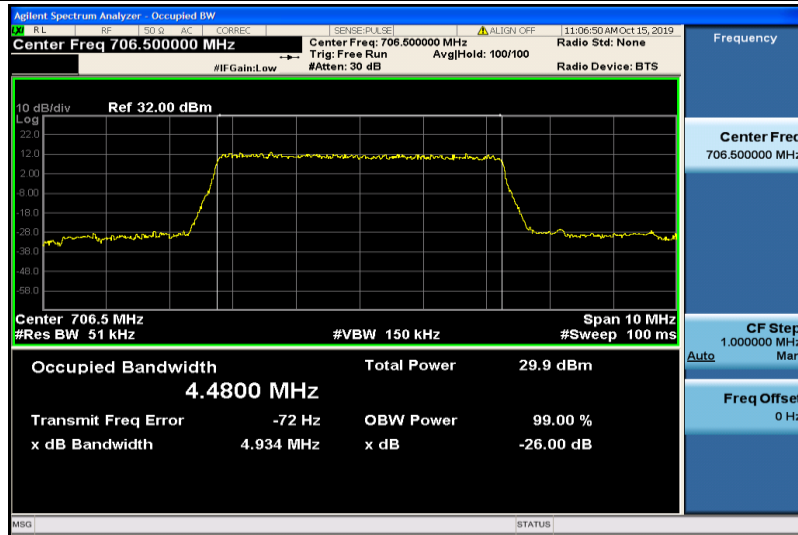

Band17-5MHz-16QAM-23755-25RB#0-4.4800