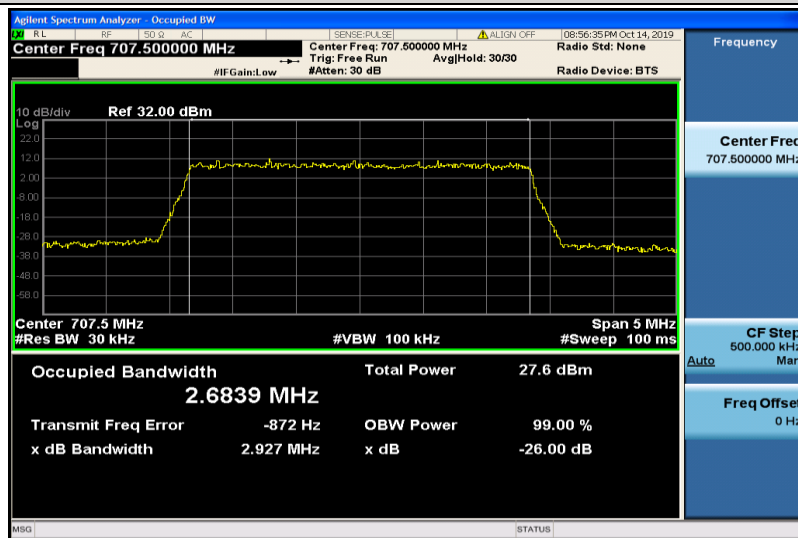

Band12-3MHz-QPSK-23025-15RB#0-2.6842

Band12-3MHz-QPSK-23095-15RB#0-2.6865

Band12-3MHz-QPSK-23165-15RB#0-2.6875

Band12-3MHz-16QAM-23025-15RB#0-2.6863

Band12-3MHz-16QAM-23095-15RB#0-2.6839

Band12-3MHz-16QAM-23165-15RB#0-2.6831