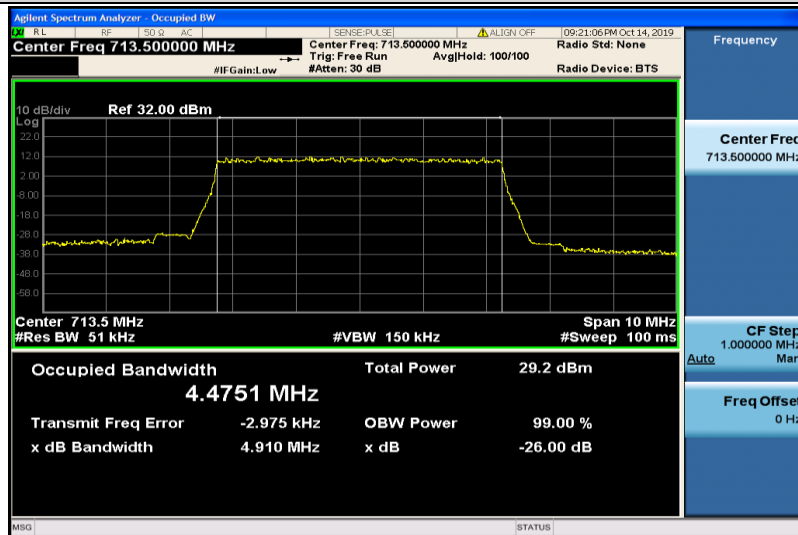

Band12-5MHz-QPSK-23155-25RB#0-4.4751