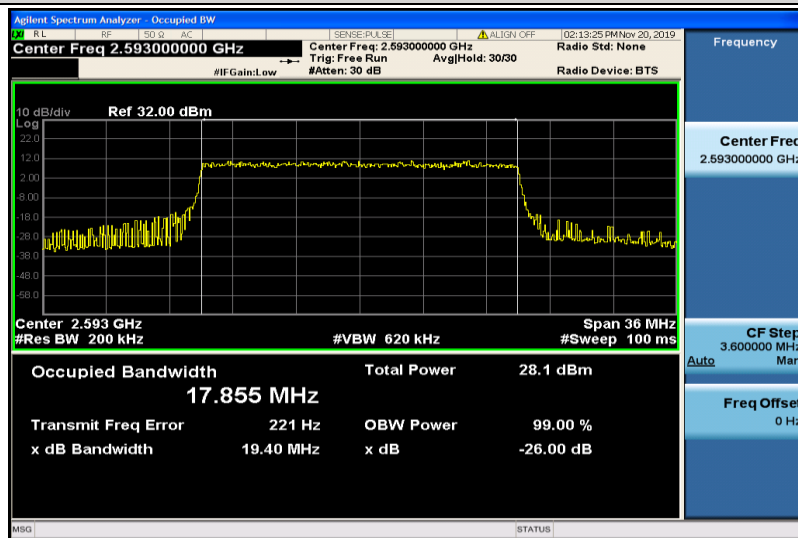

Band41-20MHz-QPSK-39750-100RB#0-17.874

Band41-20MHz-QPSK-40620-100RB#0-17.846

Band41-20MHz-QPSK-41490-100RB#0-17.870

Band41-20MHz-16QAM-39750-100RB#0-17.807

Band41-20MHz-16QAM-40620-100RB#0-17.855

Band41-20MHz-16QAM-41490-100RB#0-17.856