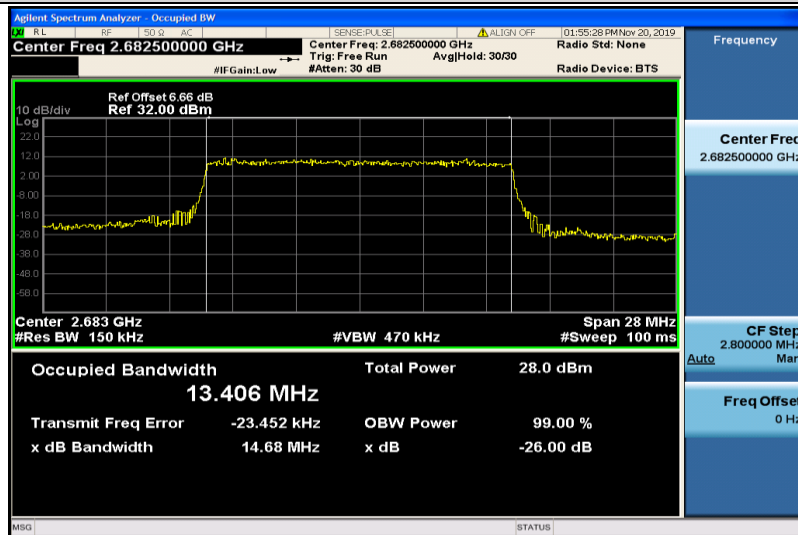

Band41-15MHz-QPSK-41515-75RB#0-13.406