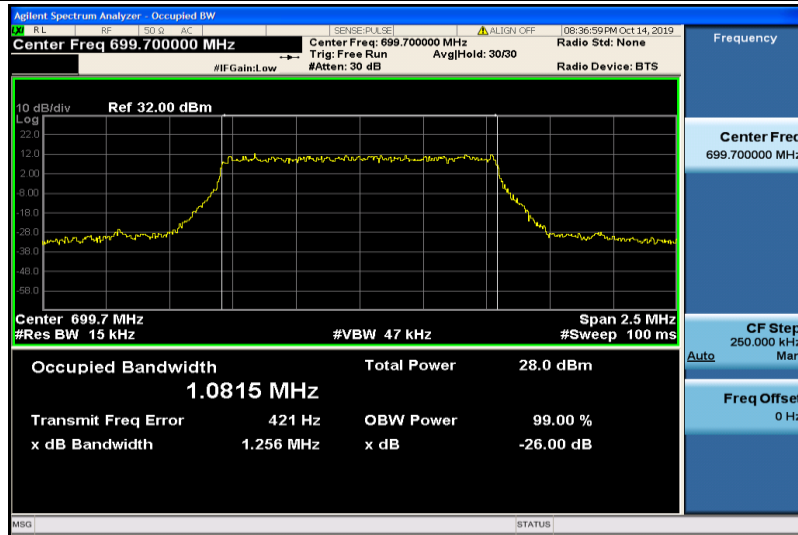

Band7-20MHz-QPSK-20850-100RB#0-17.869

Band7-20MHz-QPSK-21100-100RB#0-17.838

Band7-20MHz-QPSK-21350-100RB#0-17.863

Band7-20MHz-16QAM-20850-100RB#0-17.904

Band7-20MHz-16QAM-21100-100RB#0-17.868

Band7-20MHz-16QAM-21350-100RB#0-17.863