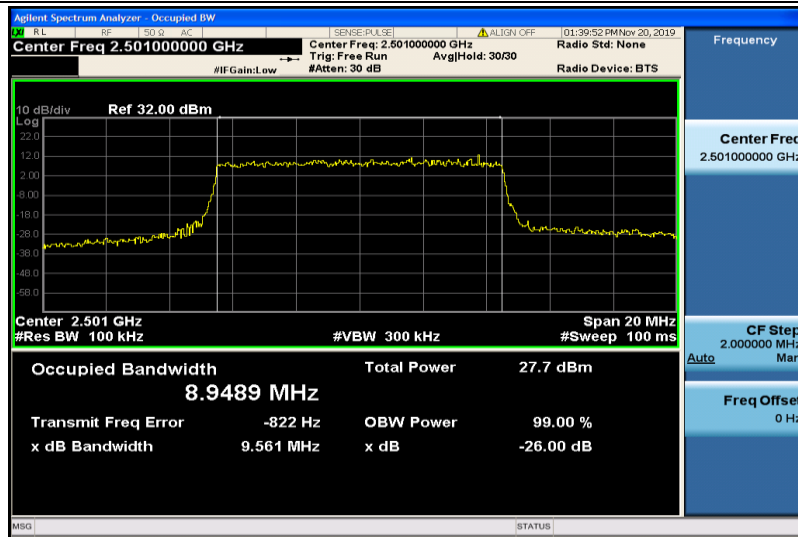

Band41-10MHz-16QAM-39700-50RB#0-8.9489