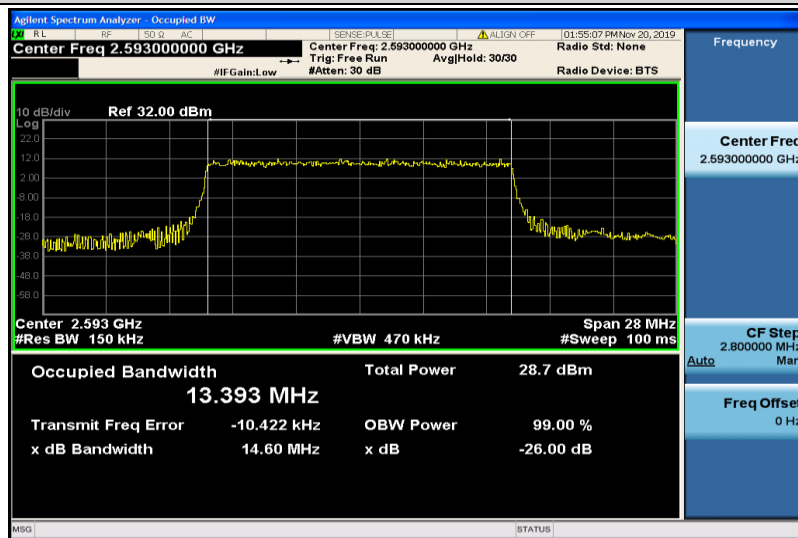

Band41-15MHz-QPSK-40620-75RB#0-13.393