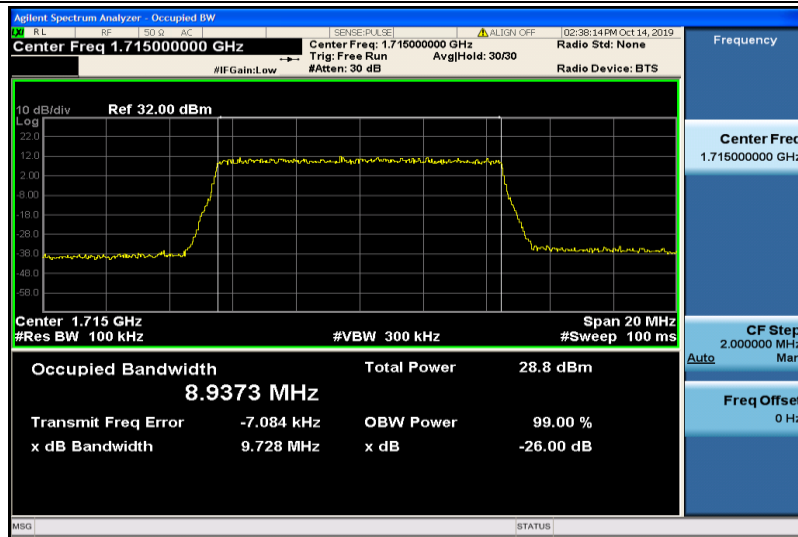

Band4-5MHz-16QAM-19975-25RB#0-4.4783

Band4-5MHz-16QAM-20175-25RB#0-4.4699

Band4-5MHz-16QAM-20375-25RB#0-4.4745

Band4-10MHz-QPSK-20000-50RB#0-8.9380

Band4-10MHz-QPSK-20175-50RB#0-8.9339

Band4-10MHz-QPSK-20350-50RB#0-8.9517