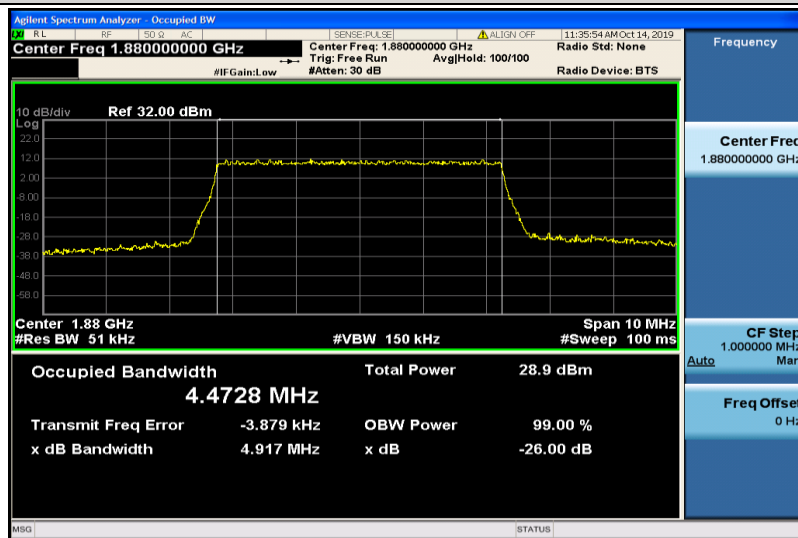

Band2-3MHz-16QAM-18615-15RB#0-2.6807

Band2-3MHz-16QAM-18900-15RB#0-2.6845

Band2-3MHz-16QAM-19185-15RB#0-2.6832

Band2-5MHz-QPSK-18625-25RB#0-4.4687

Band2-5MHz-QPSK-18900-25RB#0-4.4728

Band2-5MHz-QPSK-19175-25RB#0-4.4869