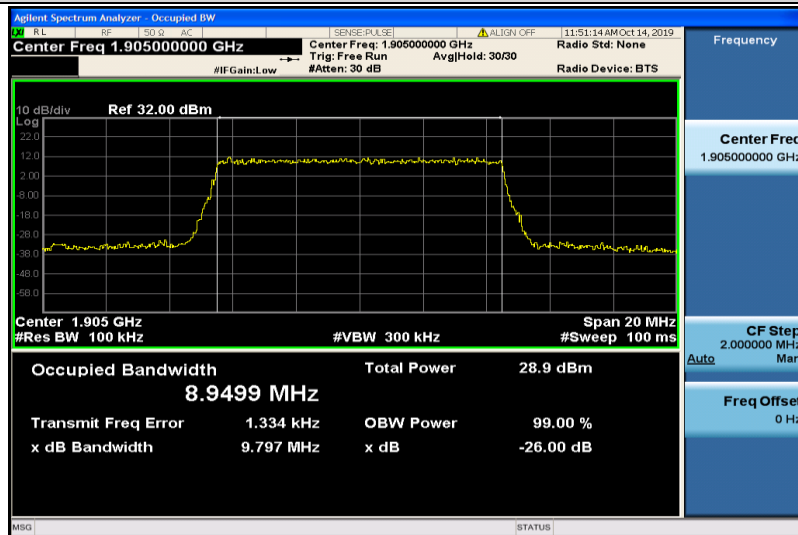

Band2-5MHz-16QAM-18625-25RB#0-4.4767

Band2-5MHz-16QAM-18900-25RB#0-4.4802

Band2-5MHz-16QAM-19175-25RB#0-4.4723

Band2-10MHz-QPSK-18650-50RB#0-8.9369

Band2-10MHz-QPSK-18900-50RB#0-8.9362

Band2-10MHz-QPSK-19150-50RB#0-8.9499