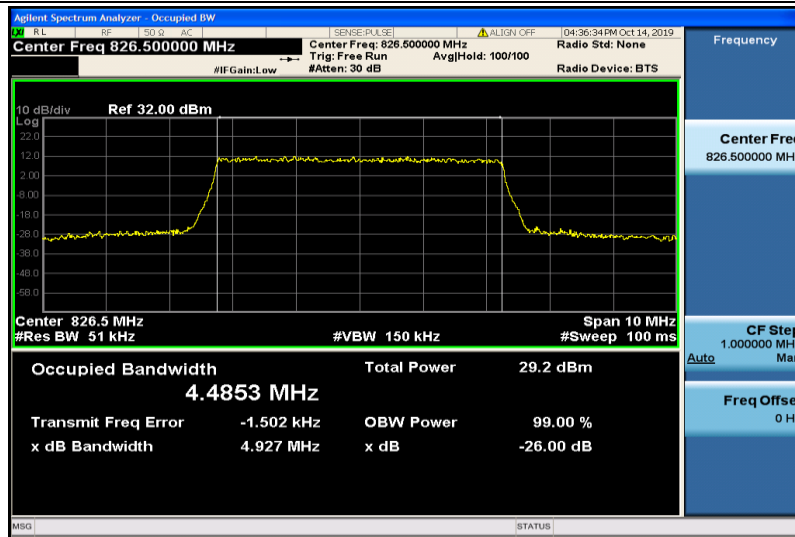

Band5-3MHz-16QAM-20635-15RB#0-2.6825

Band5-5MHz-QPSK-20425-25RB#0-4.4853