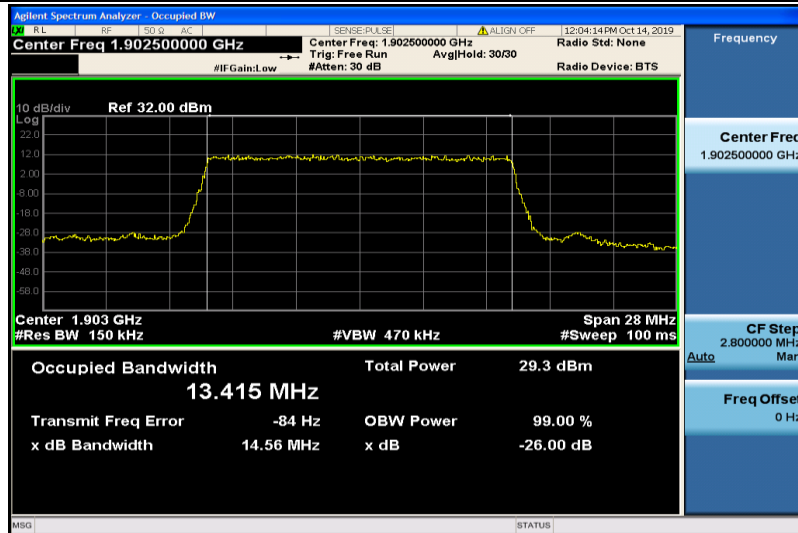

Band2-10MHz-16QAM-18650-50RB#0-8.9396

Band2-10MHz-16QAM-18900-50RB#0-8.9403

Band2-10MHz-16QAM-19150-50RB#0-8.9439

Band2-15MHz-QPSK-18675-75RB#0-13.405

Band2-15MHz-QPSK-18900-75RB#0-13.398

Band2-15MHz-QPSK-19125-75RB#0-13.415