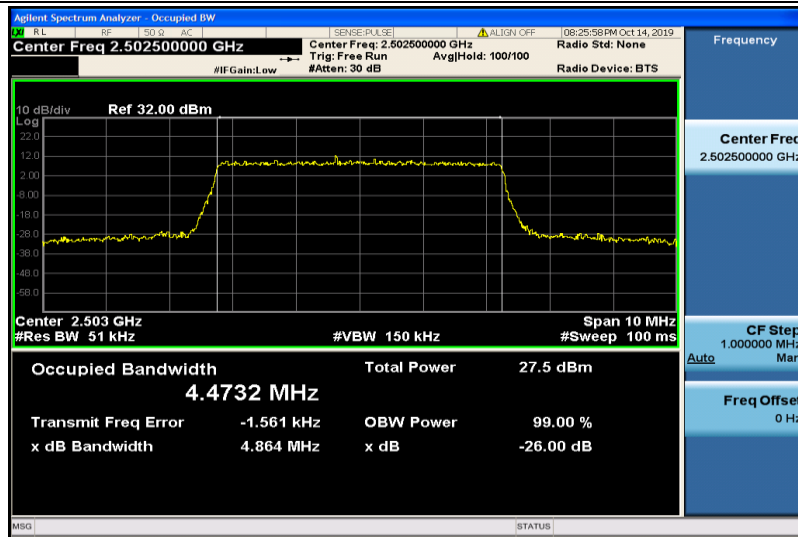

Band5-10MHz-16QAM-20450-50RB#0-8.9518

Band5-10MHz-16QAM-20525-50RB#0-8.9377

Band5-10MHz-16QAM-20600-50RB#0-8.9545

Band7-5MHz-QPSK-20775-25RB#0-4.4799

Band7-5MHz-QPSK-21100-25RB#0-4.4708

Band7-5MHz-QPSK-21425-25RB#0-4.4731