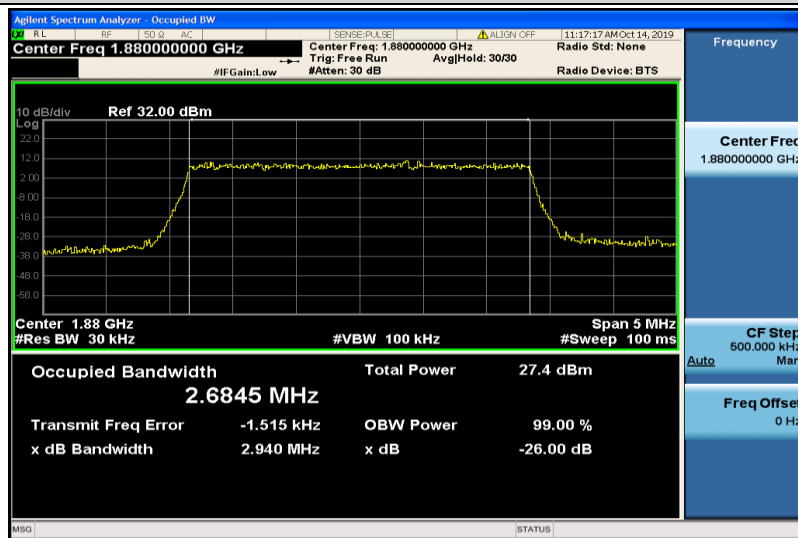

Band2-3MHz-16QAM-18615-15RB#0-2.6807

Band2-3MHz-16QAM-18900-15RB#0-2.6845