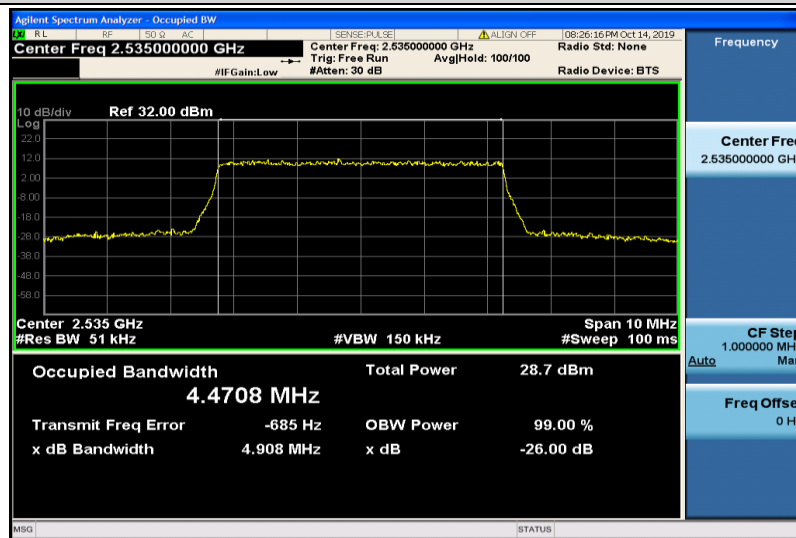

Band5-10MHz-16QAM-20450-50RB#0-8.9518

Band5-10MHz-16QAM-20525-50RB#0-8.9377

Band5-10MHz-16QAM-20600-50RB#0-8.9545

Band7-5MHz-QPSK-20775-25RB#0-4.4799

Band7-5MHz-QPSK-21100-25RB#0-4.4708

Band7-5MHz-QPSK-21425-25RB#0-4.4731