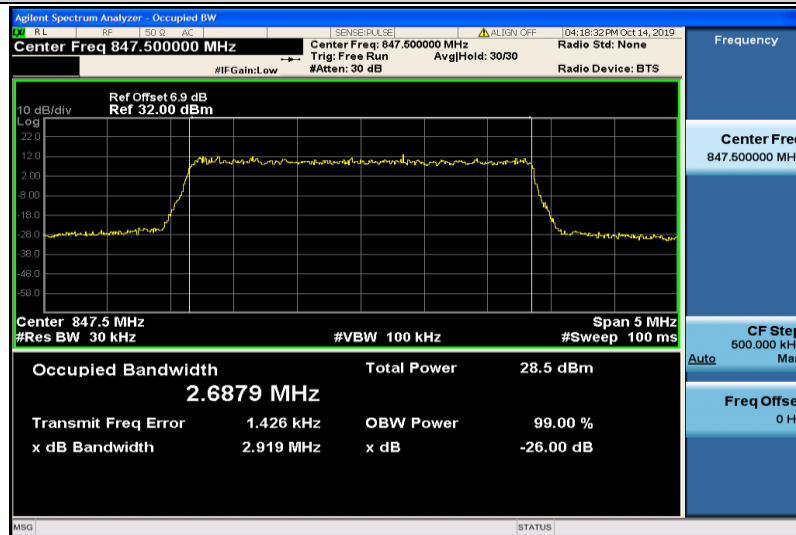

Band5-1.4MHz-16QAM-20407-6RB#0-1.0816

Band5-1.4MHz-16QAM-20525-6RB#0-1.0811

Band5-1.4MHz-16QAM-20643-6RB#0-1.0831

Band5-3MHz-QPSK-20415-15RB#0-2.6877

Band5-3MHz-QPSK-20525-15RB#0-2.6875

Band5-3MHz-QPSK-20635-15RB#0-2.6879