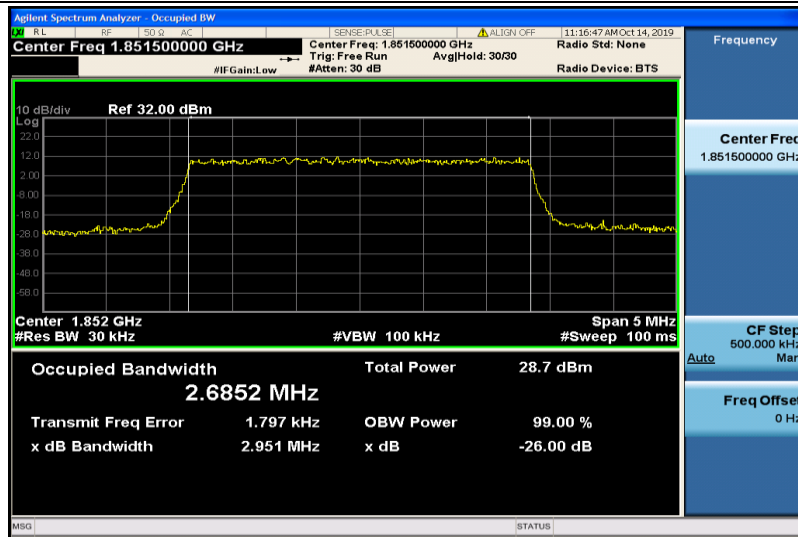

Band2-1.4MHz-16QAM-18607-6RB#0-1.0792

Band2-1.4MHz-16QAM-18900-6RB#0-1.0796

Band2-1.4MHz-16QAM-19193-6RB#0-1.0812

Band2-3MHz-QPSK-18615-15RB#0-2.6852

Band2-3MHz-QPSK-18900-15RB#0-2.6854

Band2-3MHz-QPSK-19185-15RB#0-2.6880