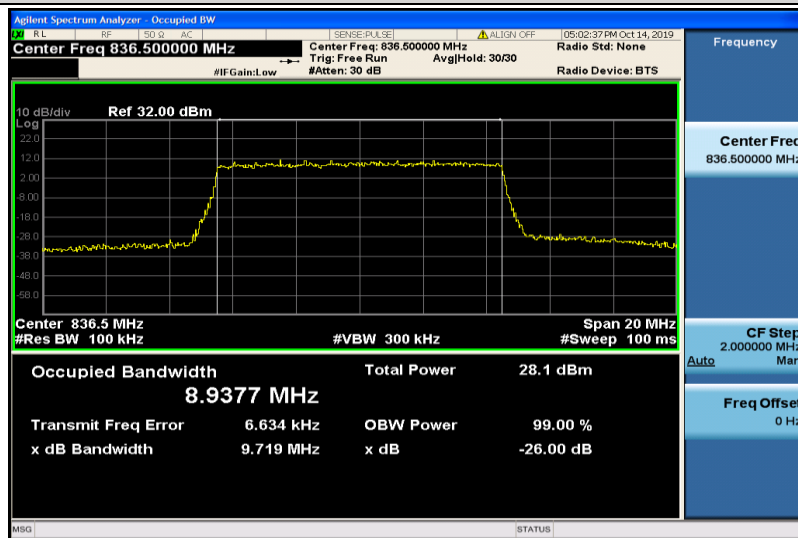

Band5-10MHz-16QAM-20450-50RB#0-8.9518

Band5-10MHz-16QAM-20525-50RB#0-8.9377