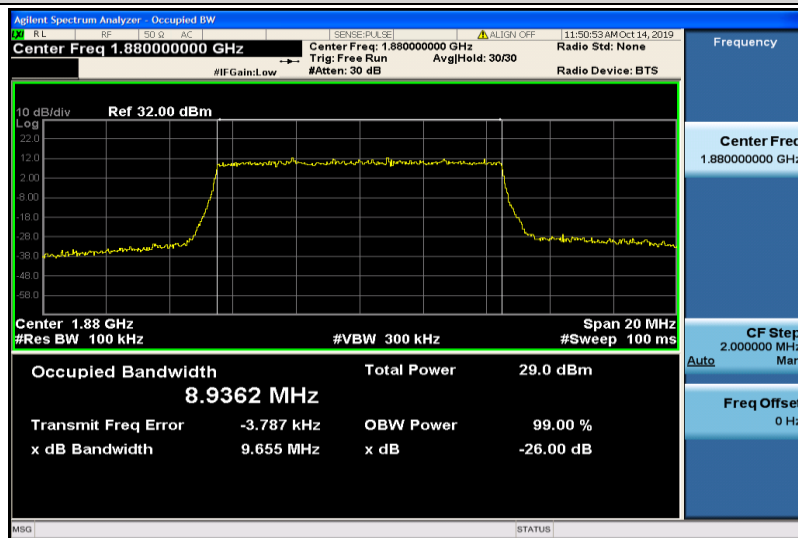

Band2-5MHz-16QAM-18625-25RB#0-4.4767

Band2-5MHz-16QAM-18900-25RB#0-4.4802

Band2-5MHz-16QAM-19175-25RB#0-4.4723

Band2-10MHz-QPSK-18650-50RB#0-8.9369

Band2-10MHz-QPSK-18900-50RB#0-8.9362

Band2-10MHz-QPSK-19150-50RB#0-8.9499