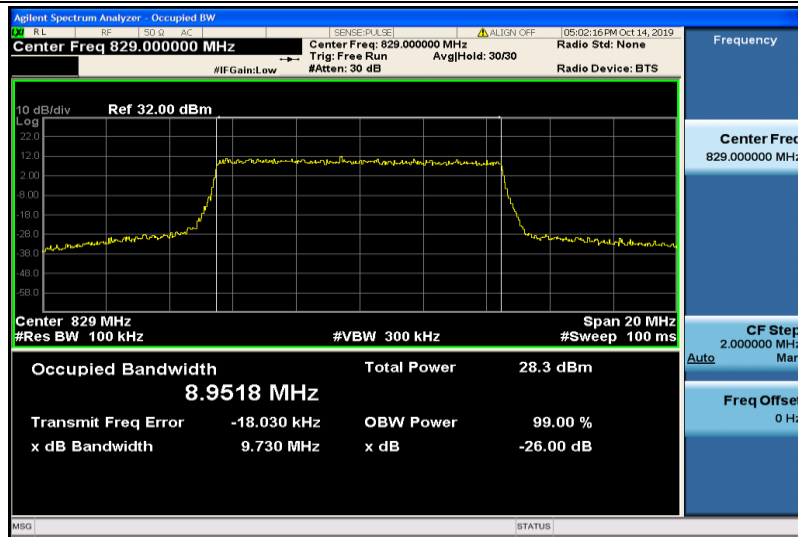

Band5-5MHz-16QAM-20425-25RB#0-4.4685

Band5-5MHz-16QAM-20525-25RB#0-4.4774

Band5-5MHz-16QAM-20625-25RB#0-4.4737

Band5-10MHz-QPSK-20450-50RB#0-8.9454

Band5-10MHz-QPSK-20525-50RB#0-8.9247

Band5-10MHz-QPSK-20600-50RB#0-8.9390