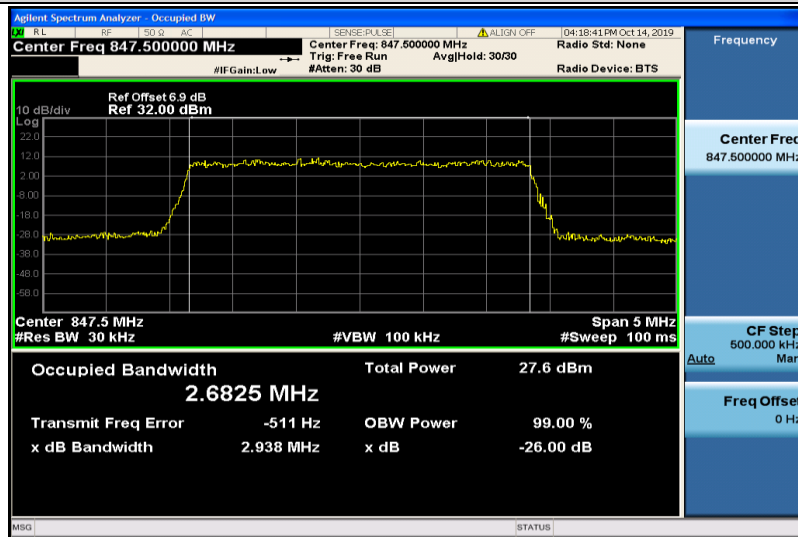

Band5-3MHz-16QAM-20525-15RB#0-2.6815

Band5-3MHz-16QAM-20635-15RB#0-2.6825