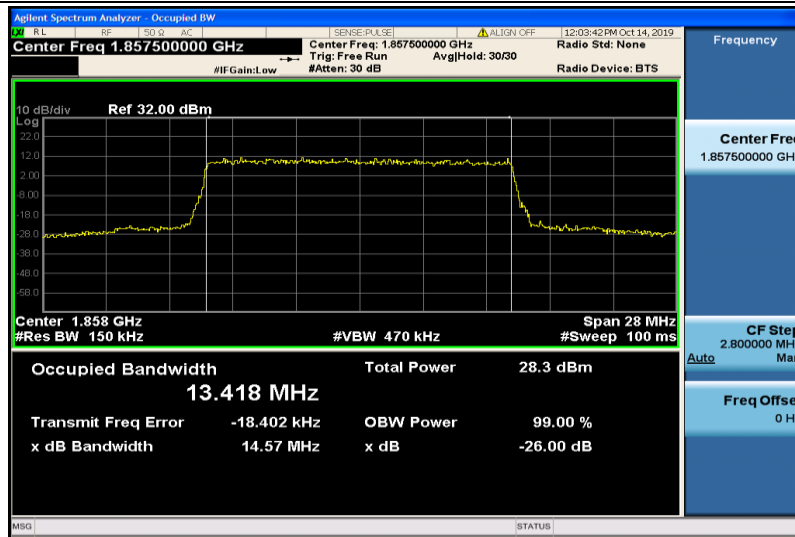

Band2-10MHz-16QAM-18650-50RB#0-8.9396

Band2-10MHz-16QAM-18900-50RB#0-8.9403

Band2-10MHz-16QAM-19150-50RB#0-8.9439

Band2-15MHz-QPSK-18675-75RB#0-13.405

Band2-15MHz-QPSK-18900-75RB#0-13.398

Band2-15MHz-QPSK-19125-75RB#0-13.415