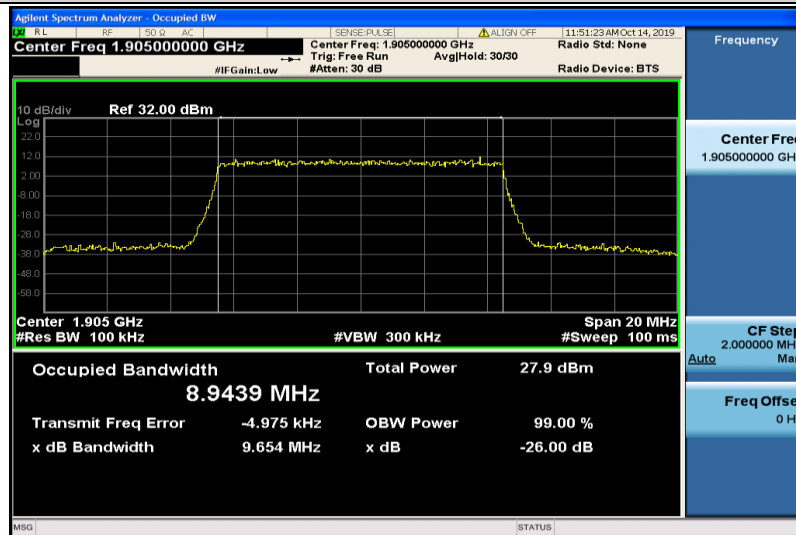

Band2-10MHz-16QAM-18900-50RB#0-8.9403

Band2-10MHz-16QAM-19150-50RB#0-8.9439