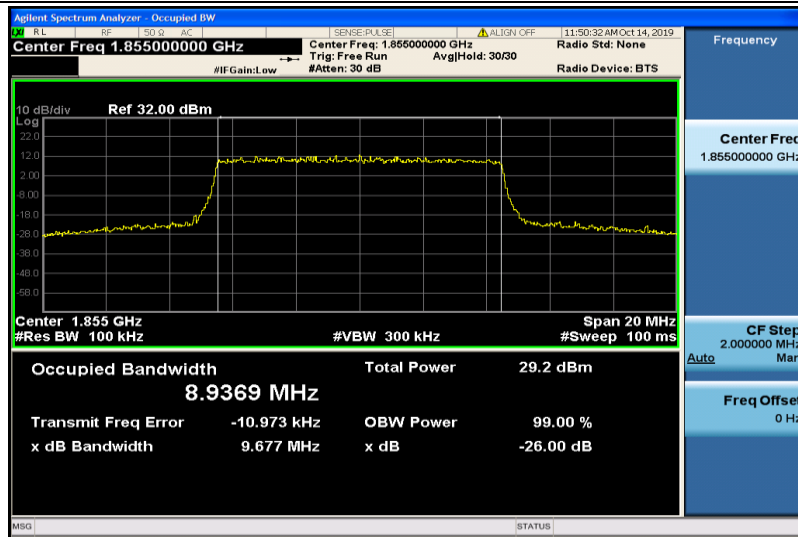

Band2-5MHz-16QAM-19175-25RB#0-4.4723

Band2-10MHz-QPSK-18650-50RB#0-8.9369