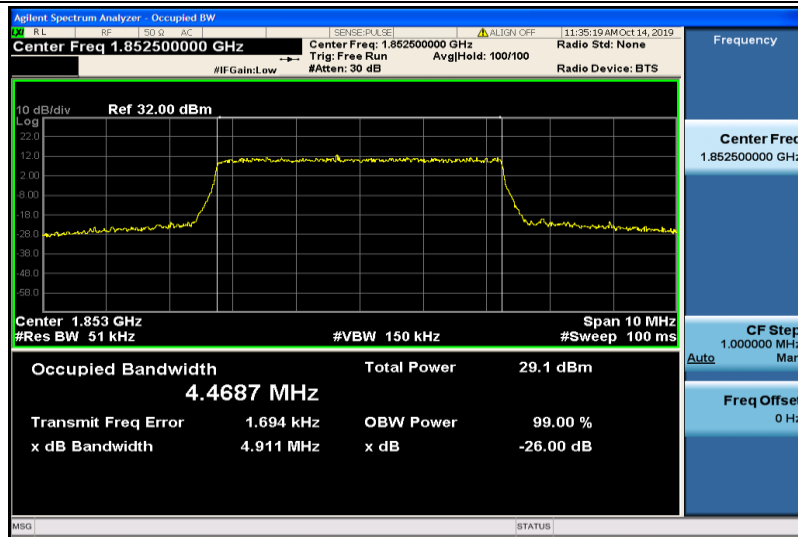

Band2-3MHz-16QAM-19185-15RB#0-2.6832

Band2-5MHz-QPSK-18625-25RB#0-4.4687