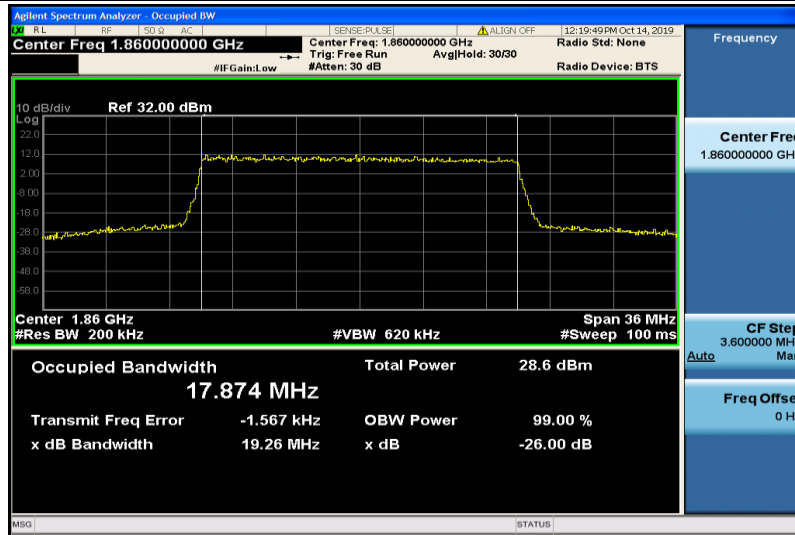

Band2-15MHz-16QAM-18675-75RB#0-13.418

Band2-15MHz-16QAM-18900-75RB#0-13.401

Band2-15MHz-16QAM-19125-75RB#0-13.424

Band2-20MHz-QPSK-18700-100RB#0-17.898

Band2-20MHz-QPSK-18900-100RB#0-17.858

Band2-20MHz-QPSK-19100-100RB#0-17.860