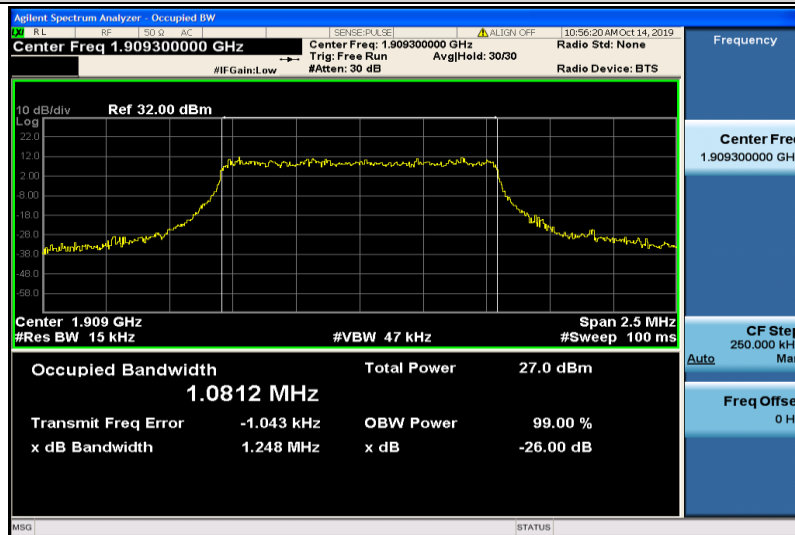

Band2-1.4MHz-16QAM-18607-6RB#0-1.0792

Band2-1.4MHz-16QAM-18900-6RB#0-1.0796

Band2-1.4MHz-16QAM-19193-6RB#0-1.0812

Band2-3MHz-QPSK-18615-15RB#0-2.6852

Band2-3MHz-QPSK-18900-15RB#0-2.6854

Band2-3MHz-QPSK-19185-15RB#0-2.6880