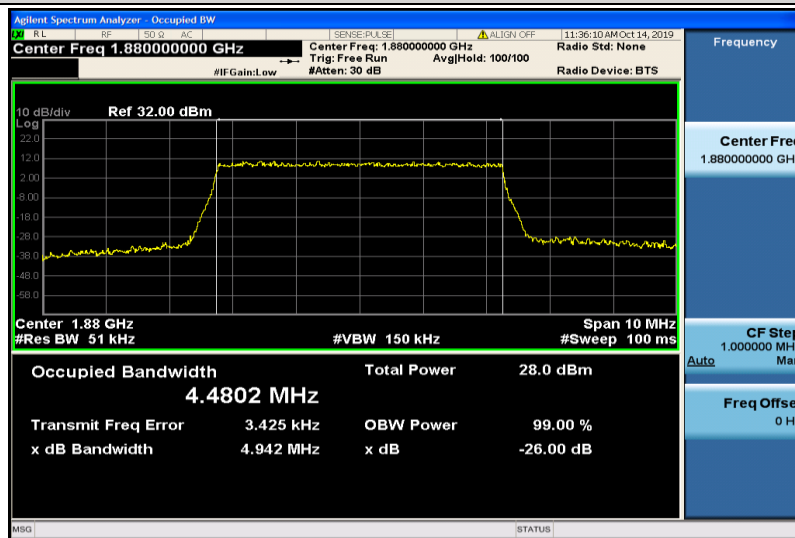

Band2-5MHz-16QAM-18625-25RB#0-4.4767

Band2-5MHz-16QAM-18900-25RB#0-4.4802