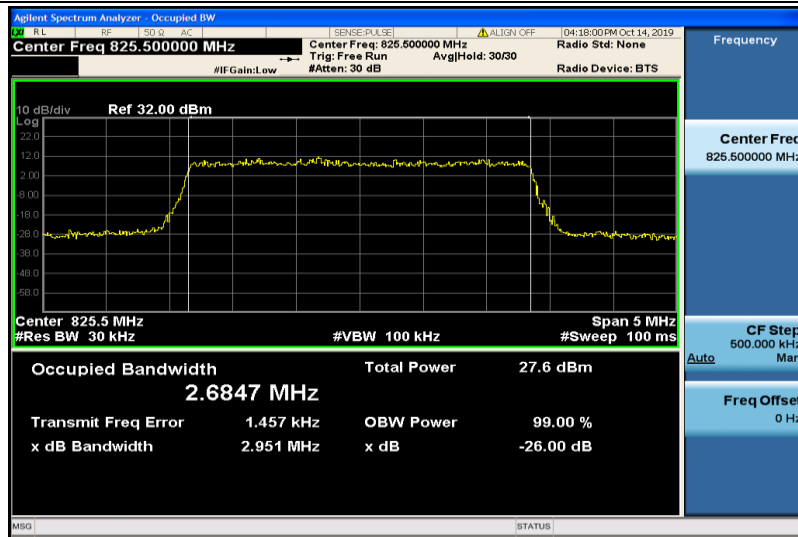

Band5-1.4MHz-16QAM-20407-6RB#0-1.0816

Band5-1.4MHz-16QAM-20525-6RB#0-1.0811

Band5-1.4MHz-16QAM-20643-6RB#0-1.0831

Band5-3MHz-QPSK-20415-15RB#0-2.6877

Band5-3MHz-QPSK-20525-15RB#0-2.6875

Band5-3MHz-QPSK-20635-15RB#0-2.6879