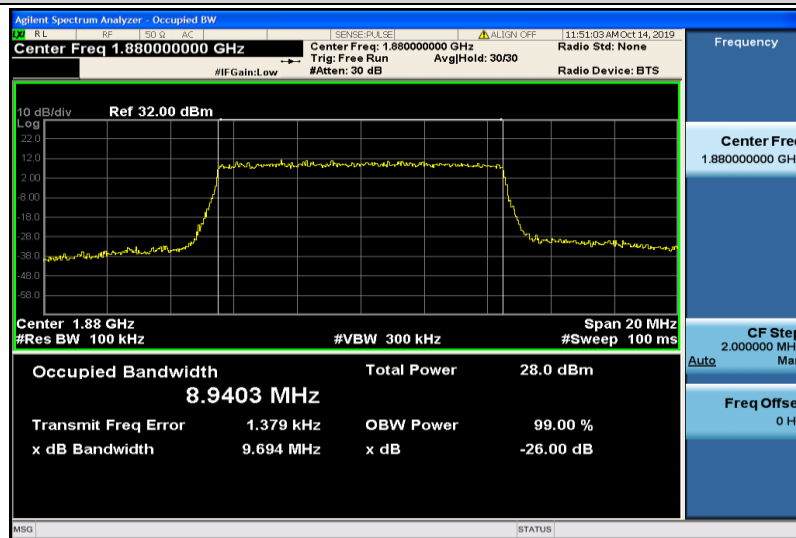

Band2-10MHz-16QAM-18650-50RB#0-8.9396

Band2-10MHz-16QAM-18900-50RB#0-8.9403