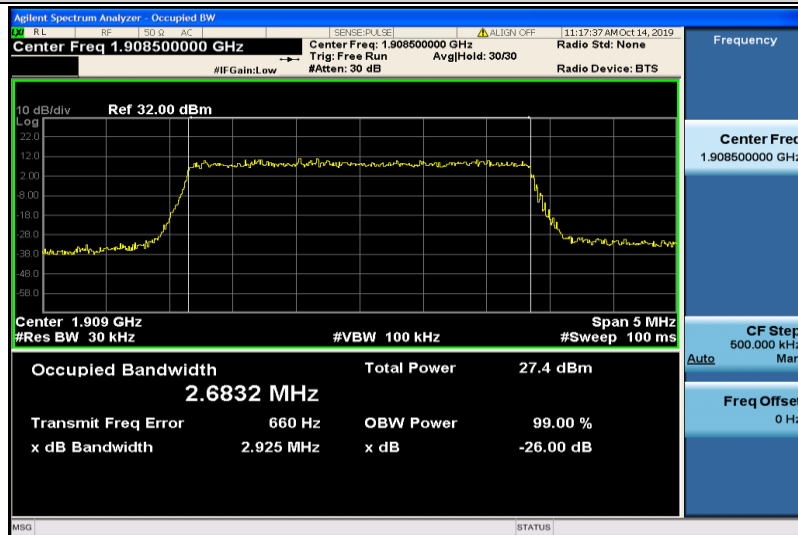

Band2-3MHz-16QAM-18900-15RB#0-2.6845

Band2-3MHz-16QAM-19185-15RB#0-2.6832