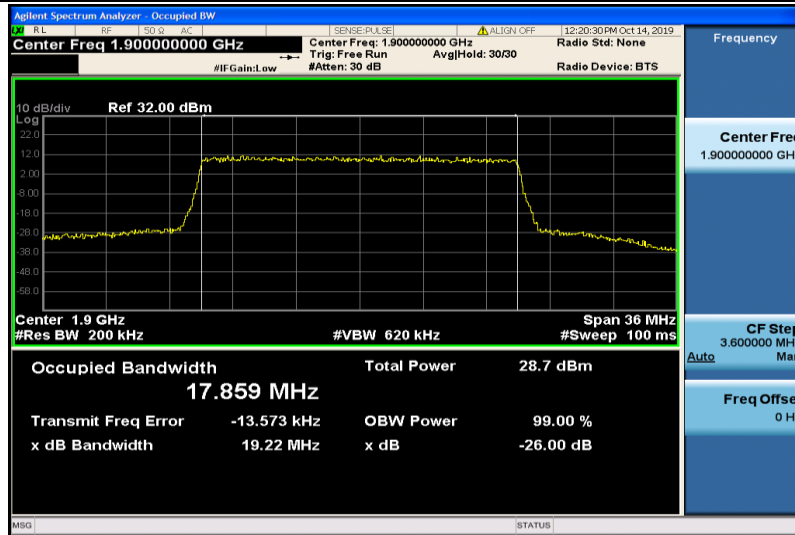

Band2-20MHz-16QAM-18900-100RB#0-17.871

Band2-20MHz-16QAM-19100-100RB#0-17.859