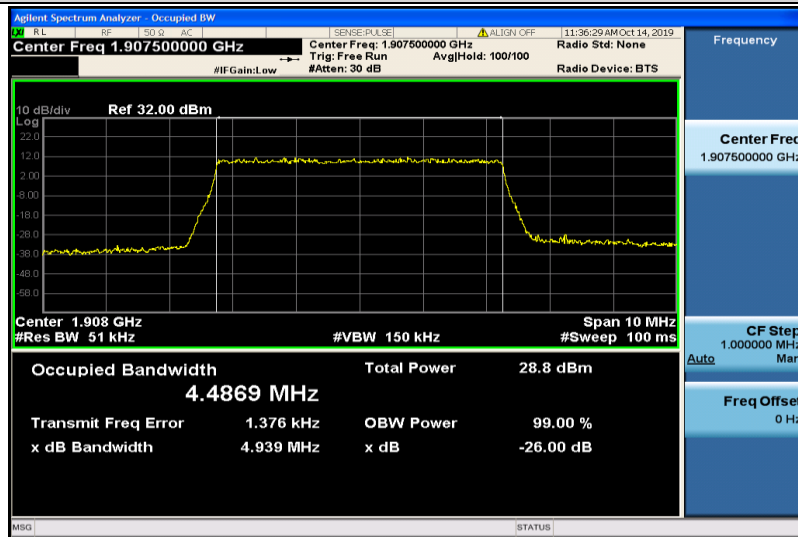

Band2-3MHz-16QAM-18615-15RB#0-2.6807

Band2-3MHz-16QAM-18900-15RB#0-2.6845

Band2-3MHz-16QAM-19185-15RB#0-2.6832

Band2-5MHz-QPSK-18625-25RB#0-4.4687

Band2-5MHz-QPSK-18900-25RB#0-4.4728

Band2-5MHz-QPSK-19175-25RB#0-4.4869