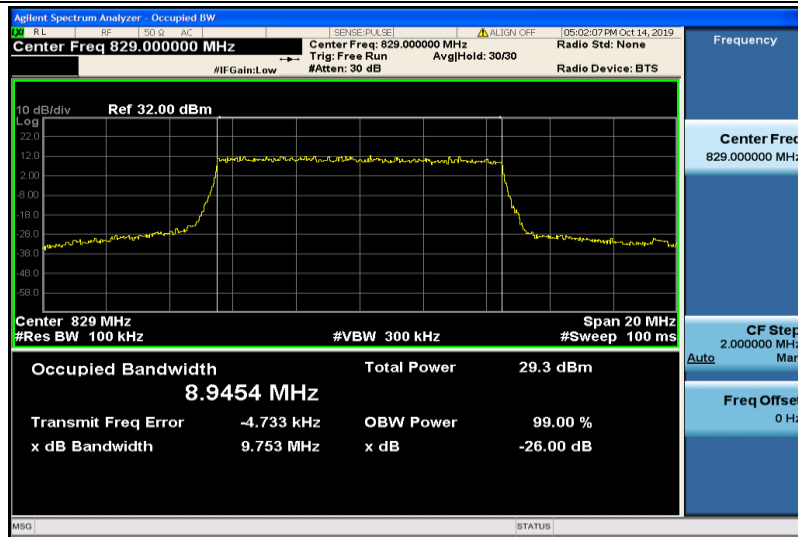

Band5-5MHz-16QAM-20425-25RB#0-4.4685

Band5-5MHz-16QAM-20525-25RB#0-4.4774

Band5-5MHz-16QAM-20625-25RB#0-4.4737

Band5-10MHz-QPSK-20450-50RB#0-8.9454

Band5-10MHz-QPSK-20525-50RB#0-8.9247

Band5-10MHz-QPSK-20600-50RB#0-8.9390