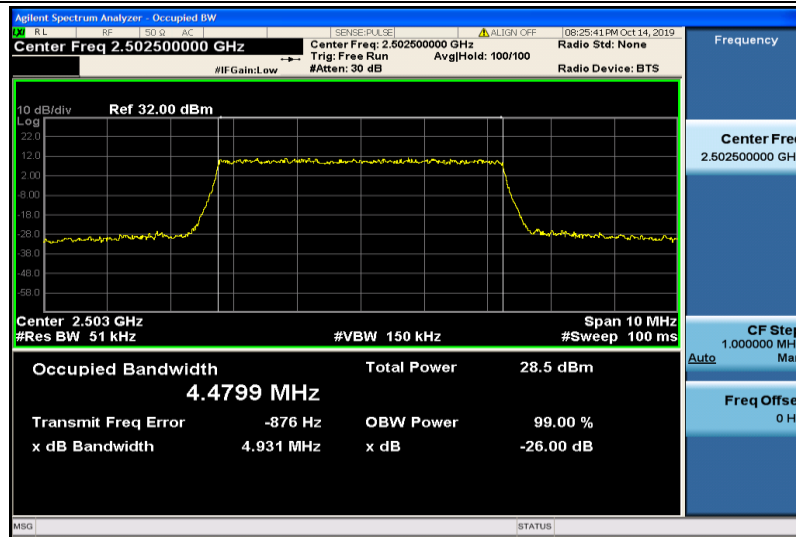

Band5-10MHz-16QAM-20600-50RB#0-8.9545

Band7-5MHz-QPSK-20775-25RB#0-4.4799