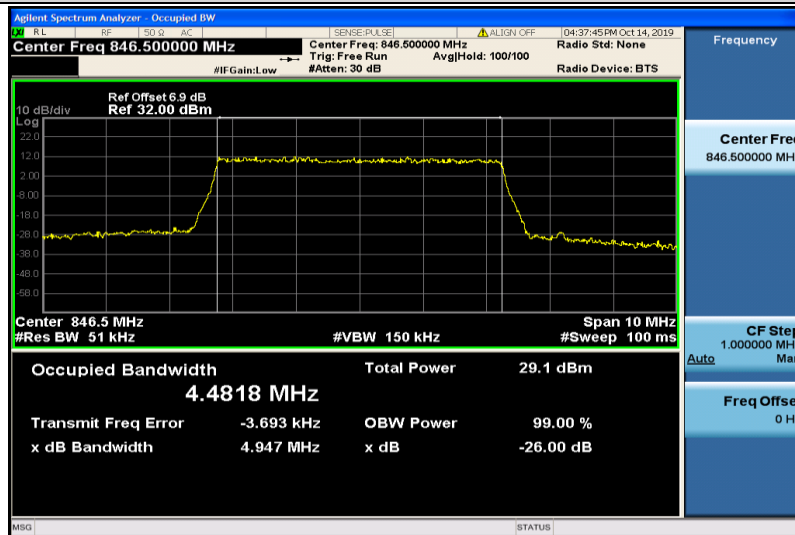

Band5-3MHz-16QAM-20415-15RB#0-2.6847

Band5-3MHz-16QAM-20525-15RB#0-2.6815

Band5-3MHz-16QAM-20635-15RB#0-2.6825

Band5-5MHz-QPSK-20425-25RB#0-4.4853

Band5-5MHz-QPSK-20525-25RB#0-4.4671

Band5-5MHz-QPSK-20625-25RB#0-4.4818