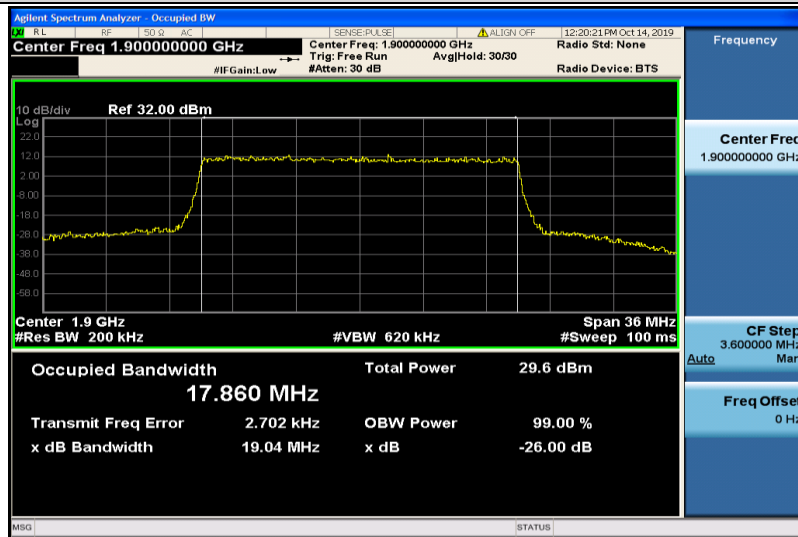

Band2-15MHz-16QAM-18675-75RB#0-13.418

Band2-15MHz-16QAM-18900-75RB#0-13.401

Band2-15MHz-16QAM-19125-75RB#0-13.424

Band2-20MHz-QPSK-18700-100RB#0-17.898

Band2-20MHz-QPSK-18900-100RB#0-17.858

Band2-20MHz-QPSK-19100-100RB#0-17.860