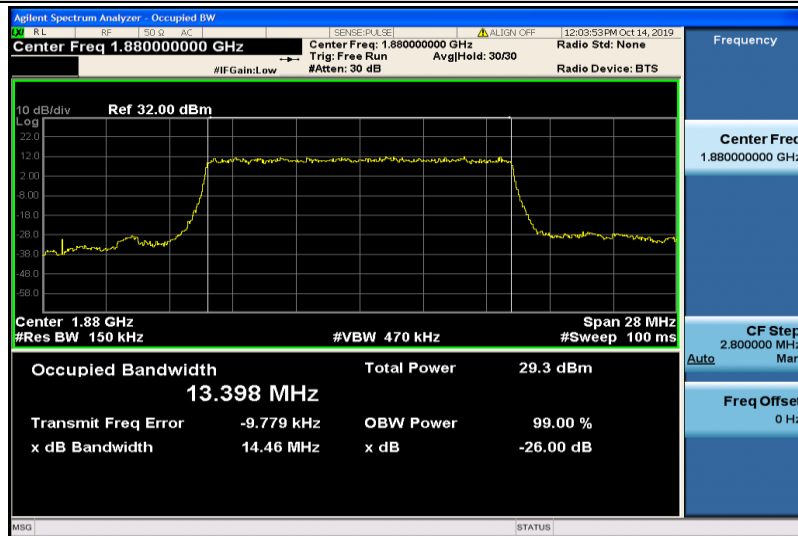

Band2-10MHz-16QAM-18650-50RB#0-8.9396

Band2-10MHz-16QAM-18900-50RB#0-8.9403

Band2-10MHz-16QAM-19150-50RB#0-8.9439

Band2-15MHz-QPSK-18675-75RB#0-13.405

Band2-15MHz-QPSK-18900-75RB#0-13.398

Band2-15MHz-QPSK-19125-75RB#0-13.415