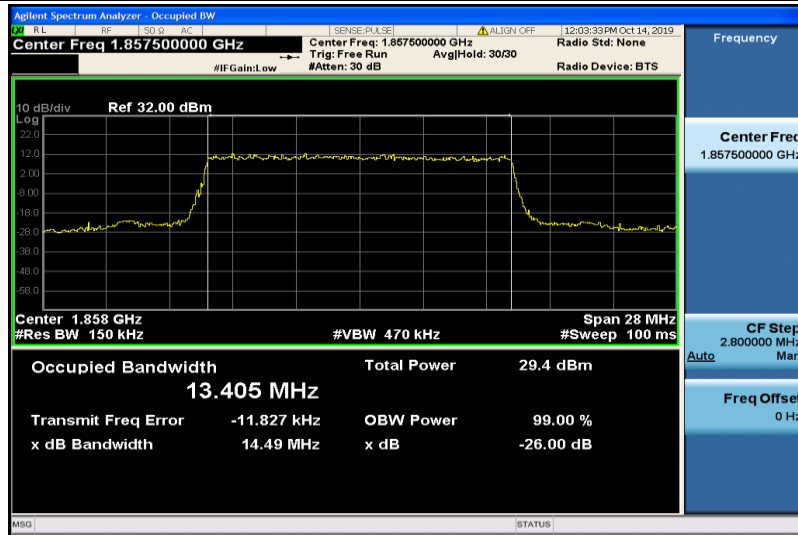

Band2-10MHz-16QAM-18650-50RB#0-8.9396

Band2-10MHz-16QAM-18900-50RB#0-8.9403

Band2-10MHz-16QAM-19150-50RB#0-8.9439

Band2-15MHz-QPSK-18675-75RB#0-13.405

Band2-15MHz-QPSK-18900-75RB#0-13.398

Band2-15MHz-QPSK-19125-75RB#0-13.415