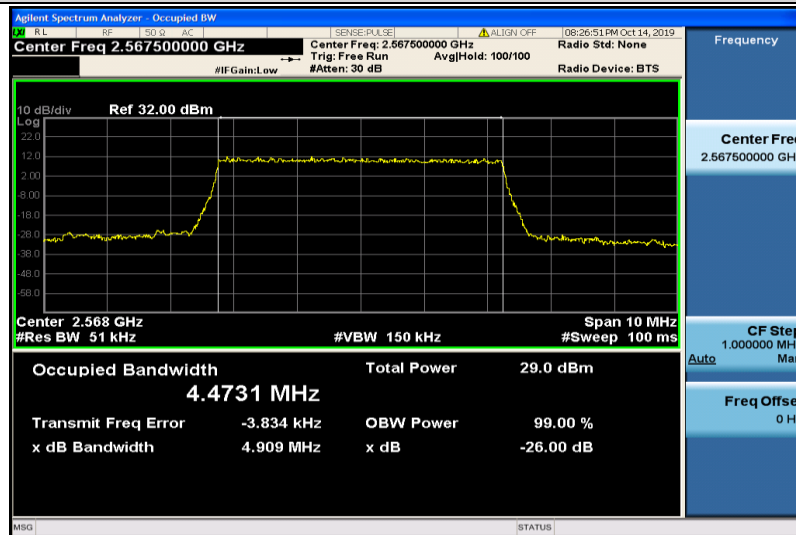

Band5-10MHz-16QAM-20450-50RB#0-8.9518

Band5-10MHz-16QAM-20525-50RB#0-8.9377

Band5-10MHz-16QAM-20600-50RB#0-8.9545

Band7-5MHz-QPSK-20775-25RB#0-4.4799

Band7-5MHz-QPSK-21100-25RB#0-4.4708

Band7-5MHz-QPSK-21425-25RB#0-4.4731