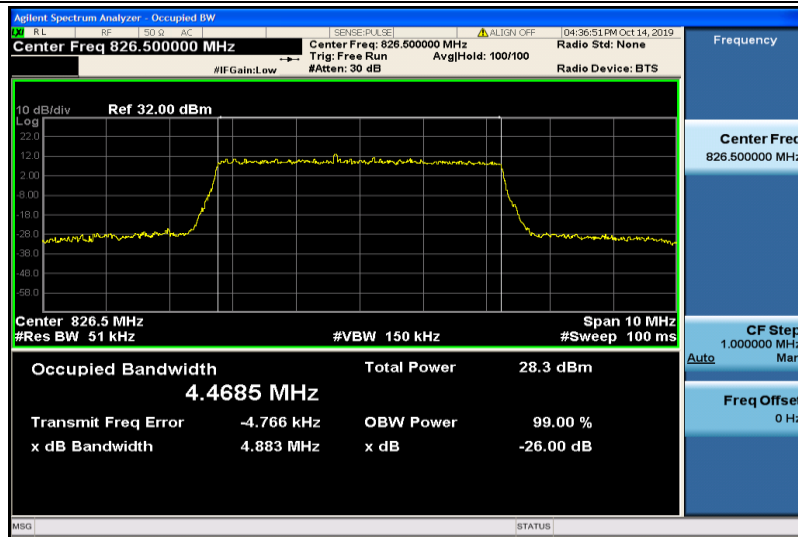

Band5-3MHz-16QAM-20415-15RB#0-2.6847

Band5-3MHz-16QAM-20525-15RB#0-2.6815

Band5-3MHz-16QAM-20635-15RB#0-2.6825

Band5-5MHz-QPSK-20425-25RB#0-4.4853

Band5-5MHz-QPSK-20525-25RB#0-4.4671

Band5-5MHz-QPSK-20625-25RB#0-4.4818