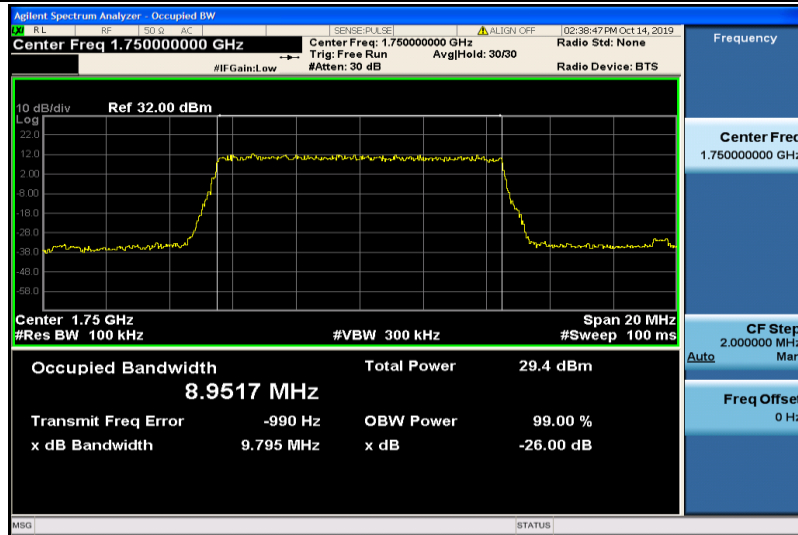

Band4-5MHz-16QAM-19975-25RB#0-4.4783

Band4-5MHz-16QAM-20175-25RB#0-4.4699

Band4-5MHz-16QAM-20375-25RB#0-4.4745

Band4-10MHz-QPSK-20000-50RB#0-8.9380

Band4-10MHz-QPSK-20175-50RB#0-8.9339

Band4-10MHz-QPSK-20350-50RB#0-8.9517