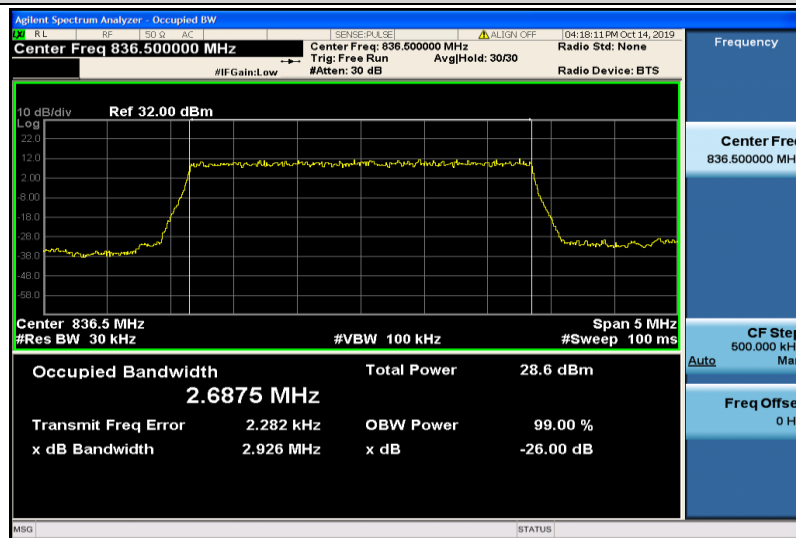

Band5-1.4MHz-16QAM-20407-6RB#0-1.0816

Band5-1.4MHz-16QAM-20525-6RB#0-1.0811

Band5-1.4MHz-16QAM-20643-6RB#0-1.0831

Band5-3MHz-QPSK-20415-15RB#0-2.6877

Band5-3MHz-QPSK-20525-15RB#0-2.6875

Band5-3MHz-QPSK-20635-15RB#0-2.6879