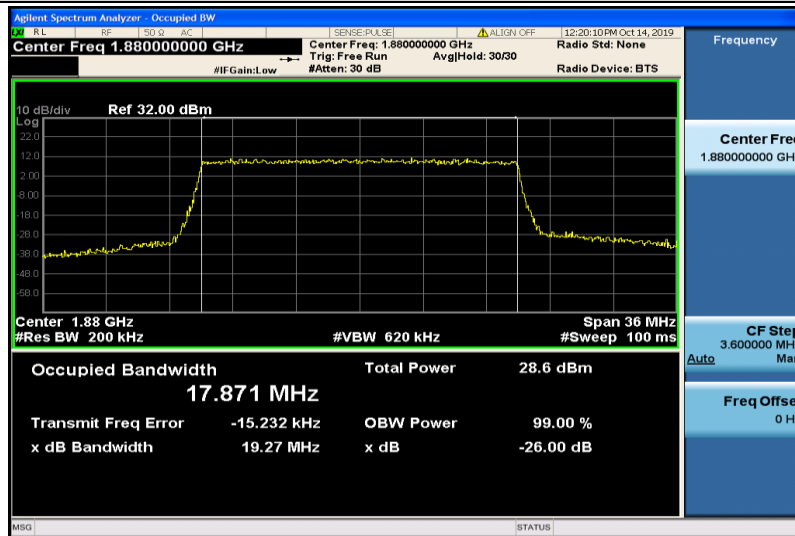

Band2-20MHz-16QAM-18700-100RB#0-17.874

Band2-20MHz-16QAM-18900-100RB#0-17.871