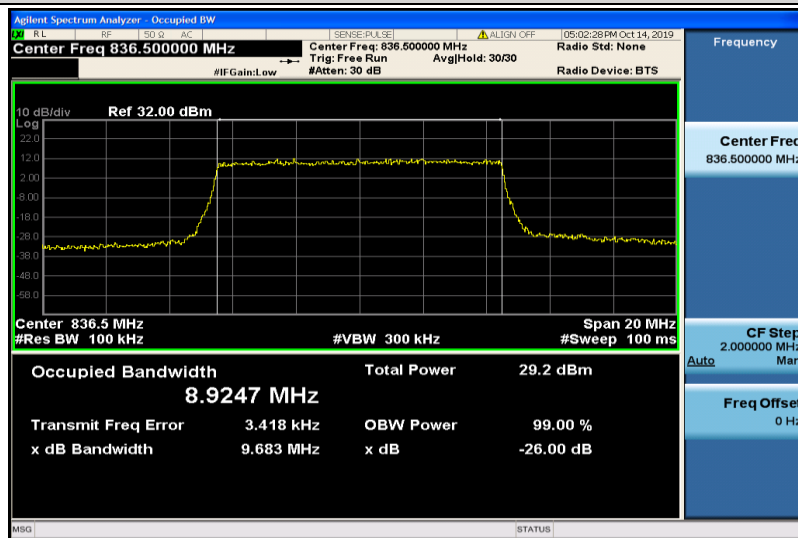

Band5-5MHz-16QAM-20425-25RB#0-4.4685

Band5-5MHz-16QAM-20525-25RB#0-4.4774

Band5-5MHz-16QAM-20625-25RB#0-4.4737

Band5-10MHz-QPSK-20450-50RB#0-8.9454

Band5-10MHz-QPSK-20525-50RB#0-8.9247

Band5-10MHz-QPSK-20600-50RB#0-8.9390