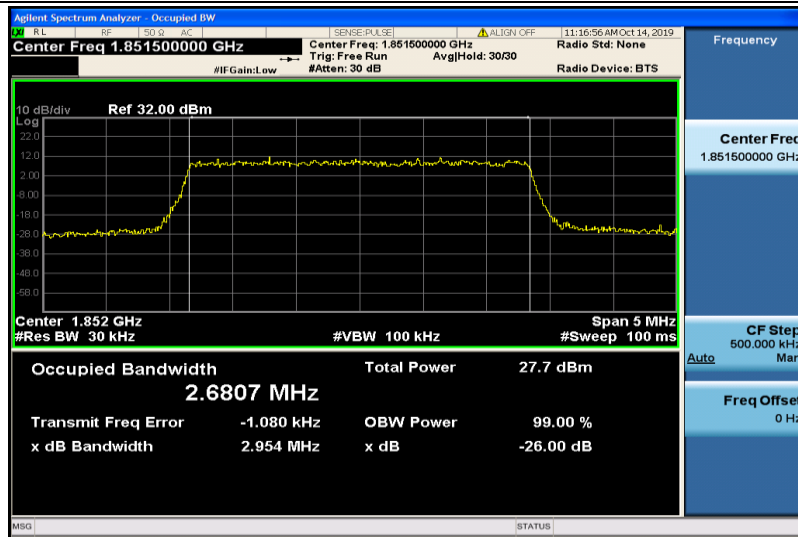

Band2-1.4MHz-16QAM-18607-6RB#0-1.0792

Band2-1.4MHz-16QAM-18900-6RB#0-1.0796

Band2-1.4MHz-16QAM-19193-6RB#0-1.0812

Band2-3MHz-QPSK-18615-15RB#0-2.6852

Band2-3MHz-QPSK-18900-15RB#0-2.6854

Band2-3MHz-QPSK-19185-15RB#0-2.6880