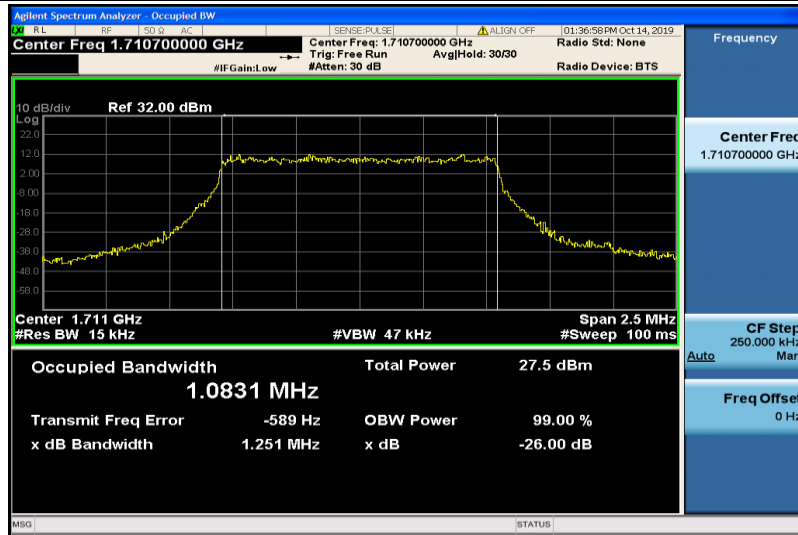

Band2-20MHz-16QAM-18700-100RB#0-17.874

Band2-20MHz-16QAM-18900-100RB#0-17.871

Band2-20MHz-16QAM-19100-100RB#0-17.859

Band4-1.4MHz-QPSK-19957-6RB#0-1.0826

Band4-1.4MHz-QPSK-20175-6RB#0-1.0811

Band4-1.4MHz-QPSK-20393-6RB#0-1.0792