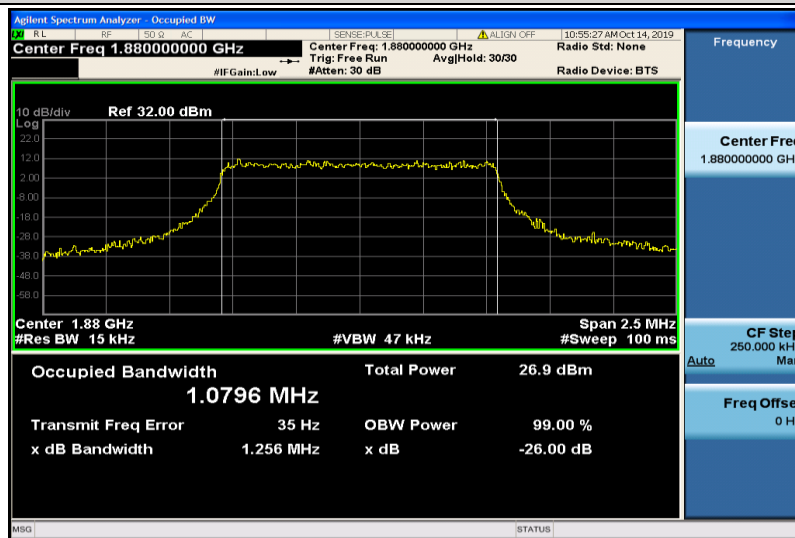

Band2-1.4MHz-16QAM-18607-6RB#0-1.0792

Band2-1.4MHz-16QAM-18900-6RB#0-1.0796

Band2-1.4MHz-16QAM-19193-6RB#0-1.0812

Band2-3MHz-QPSK-18615-15RB#0-2.6852

Band2-3MHz-QPSK-18900-15RB#0-2.6854

Band2-3MHz-QPSK-19185-15RB#0-2.6880