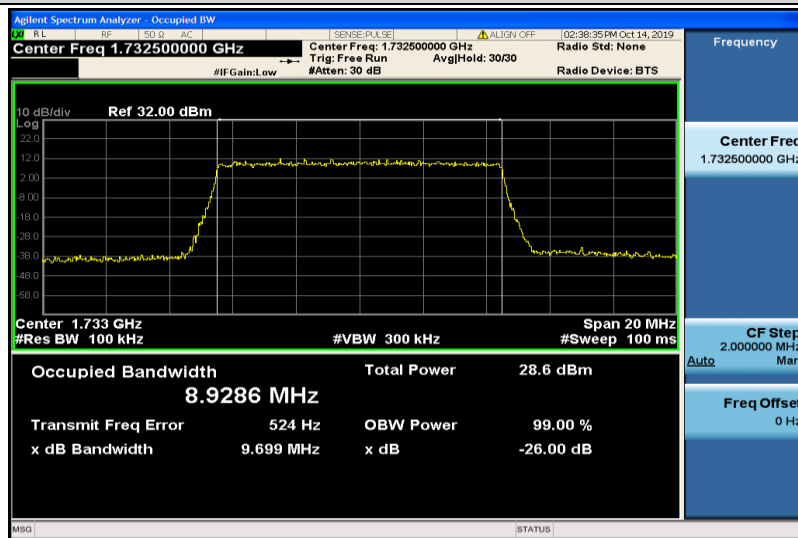

Band4-10MHz-16QAM-20000-50RB#0-8.9373

Band4-10MHz-16QAM-20175-50RB#0-8.9286