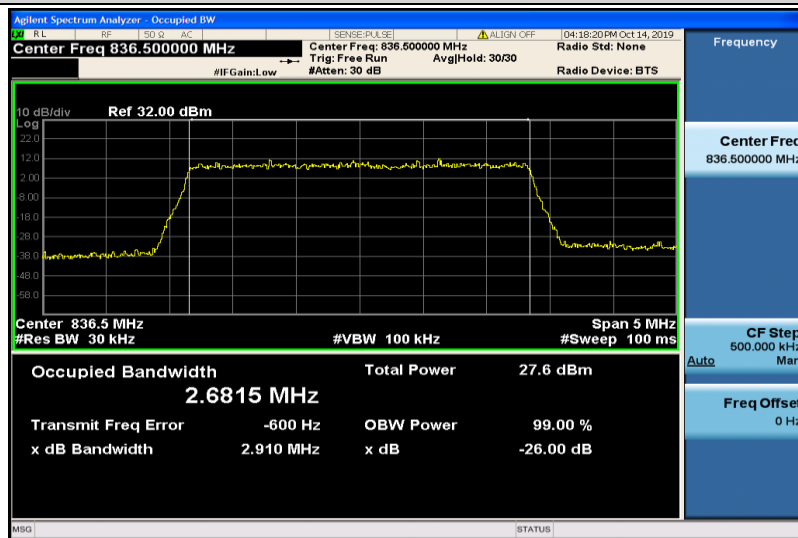

Band5-3MHz-16QAM-20415-15RB#0-2.6847

Band5-3MHz-16QAM-20525-15RB#0-2.6815