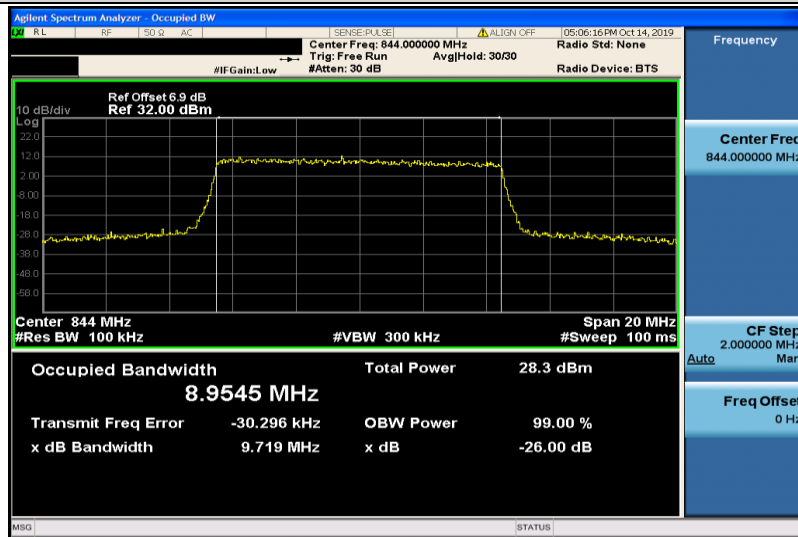

Band5-10MHz-16QAM-20525-50RB#0-8.9377

Band5-10MHz-16QAM-20600-50RB#0-8.9545