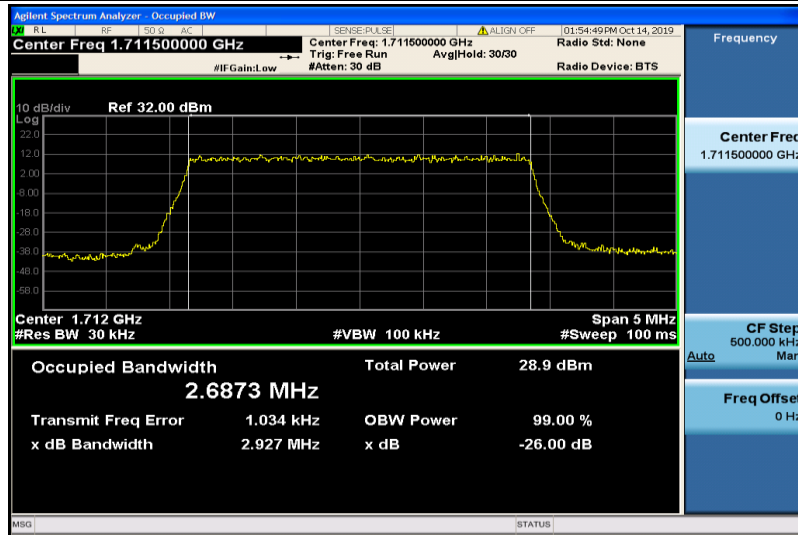

Band4-1.4MHz-16QAM-20393-6RB#0-1.0810

Band4-3MHz-QPSK-19965-15RB#0-2.6873