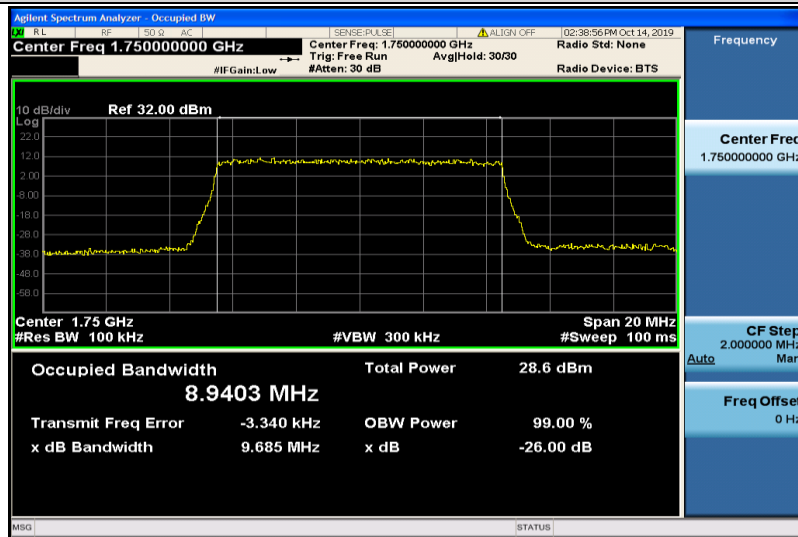

Band4-10MHz-16QAM-20175-50RB#0-8.9286

Band4-10MHz-16QAM-20350-50RB#0-8.9403