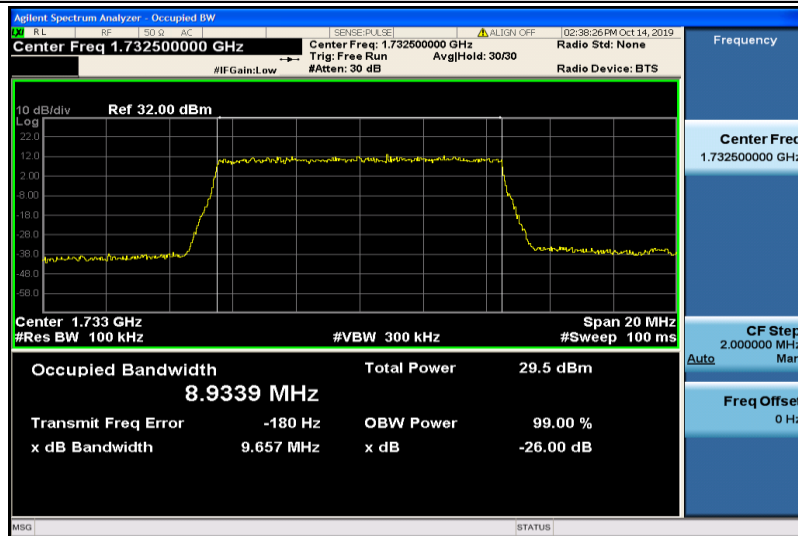

Band4-5MHz-16QAM-19975-25RB#0-4.4783

Band4-5MHz-16QAM-20175-25RB#0-4.4699

Band4-5MHz-16QAM-20375-25RB#0-4.4745

Band4-10MHz-QPSK-20000-50RB#0-8.9380

Band4-10MHz-QPSK-20175-50RB#0-8.9339

Band4-10MHz-QPSK-20350-50RB#0-8.9517