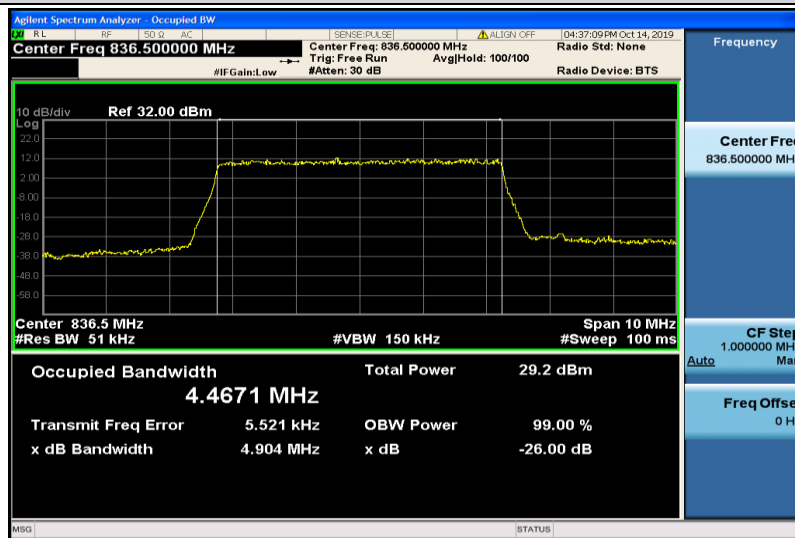

Band5-3MHz-16QAM-20415-15RB#0-2.6847

Band5-3MHz-16QAM-20525-15RB#0-2.6815

Band5-3MHz-16QAM-20635-15RB#0-2.6825

Band5-5MHz-QPSK-20425-25RB#0-4.4853

Band5-5MHz-QPSK-20525-25RB#0-4.4671

Band5-5MHz-QPSK-20625-25RB#0-4.4818