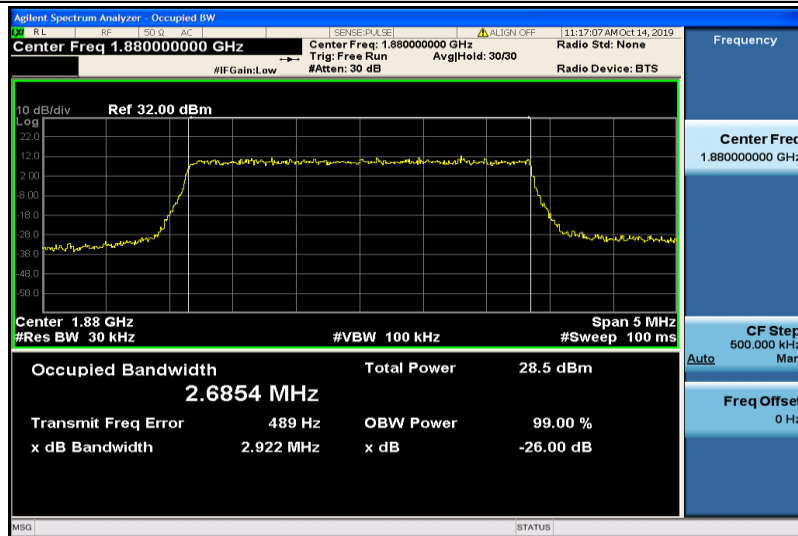

Band2-1.4MHz-16QAM-18607-6RB#0-1.0792

Band2-1.4MHz-16QAM-18900-6RB#0-1.0796

Band2-1.4MHz-16QAM-19193-6RB#0-1.0812

Band2-3MHz-QPSK-18615-15RB#0-2.6852

Band2-3MHz-QPSK-18900-15RB#0-2.6854

Band2-3MHz-QPSK-19185-15RB#0-2.6880