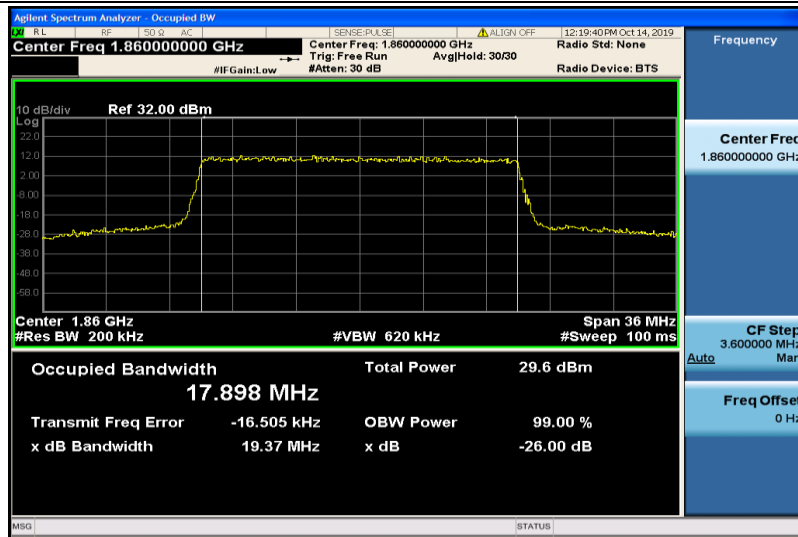

Band2-15MHz-16QAM-19125-75RB#0-13.424

Band2-20MHz-QPSK-18700-100RB#0-17.898