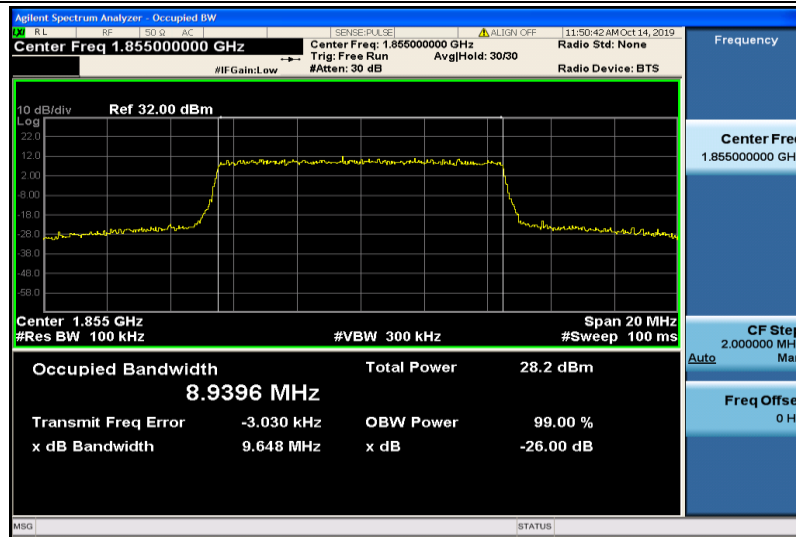

Band2-5MHz-16QAM-18625-25RB#0-4.4767

Band2-5MHz-16QAM-18900-25RB#0-4.4802

Band2-5MHz-16QAM-19175-25RB#0-4.4723

Band2-10MHz-QPSK-18650-50RB#0-8.9369

Band2-10MHz-QPSK-18900-50RB#0-8.9362

Band2-10MHz-QPSK-19150-50RB#0-8.9499