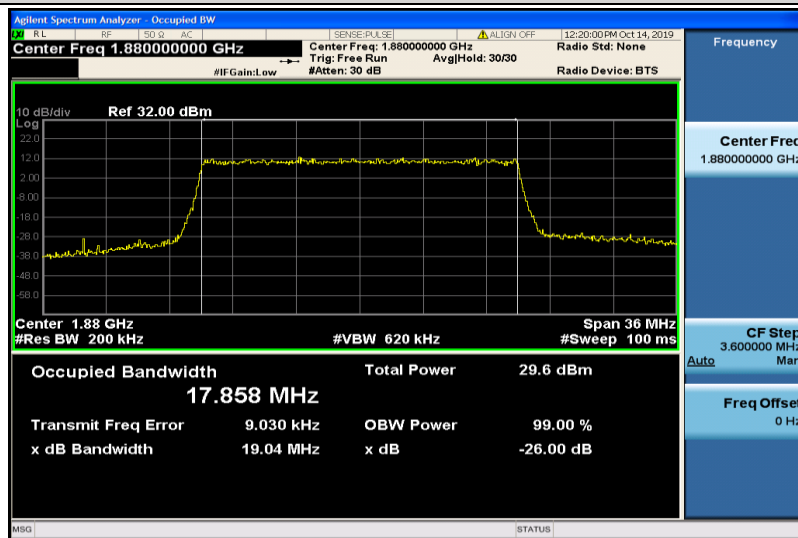

Band2-15MHz-16QAM-18675-75RB#0-13.418

Band2-15MHz-16QAM-18900-75RB#0-13.401

Band2-15MHz-16QAM-19125-75RB#0-13.424

Band2-20MHz-QPSK-18700-100RB#0-17.898

Band2-20MHz-QPSK-18900-100RB#0-17.858

Band2-20MHz-QPSK-19100-100RB#0-17.860