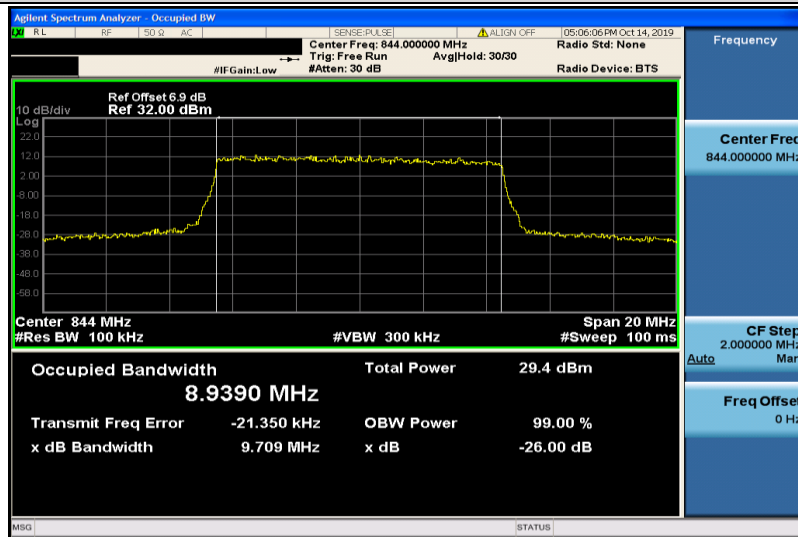

Band5-5MHz-16QAM-20425-25RB#0-4.4685

Band5-5MHz-16QAM-20525-25RB#0-4.4774

Band5-5MHz-16QAM-20625-25RB#0-4.4737

Band5-10MHz-QPSK-20450-50RB#0-8.9454

Band5-10MHz-QPSK-20525-50RB#0-8.9247

Band5-10MHz-QPSK-20600-50RB#0-8.9390