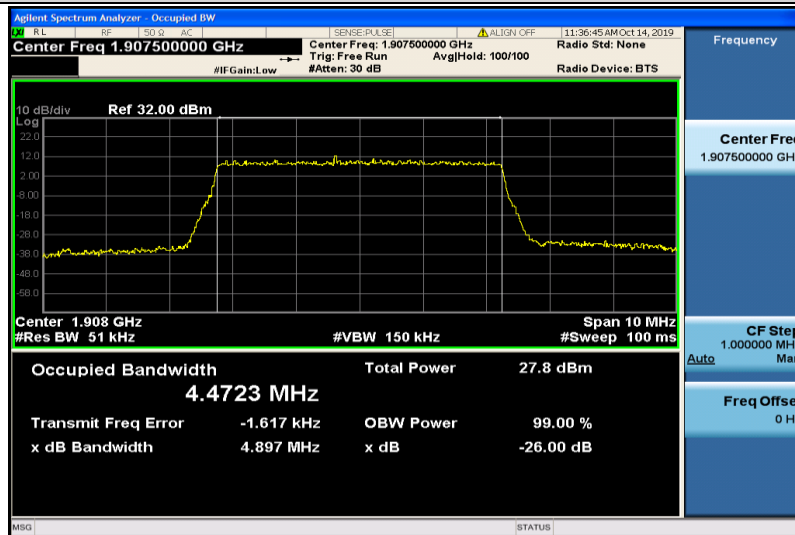

Band2-5MHz-16QAM-18900-25RB#0-4.4802

Band2-5MHz-16QAM-19175-25RB#0-4.4723