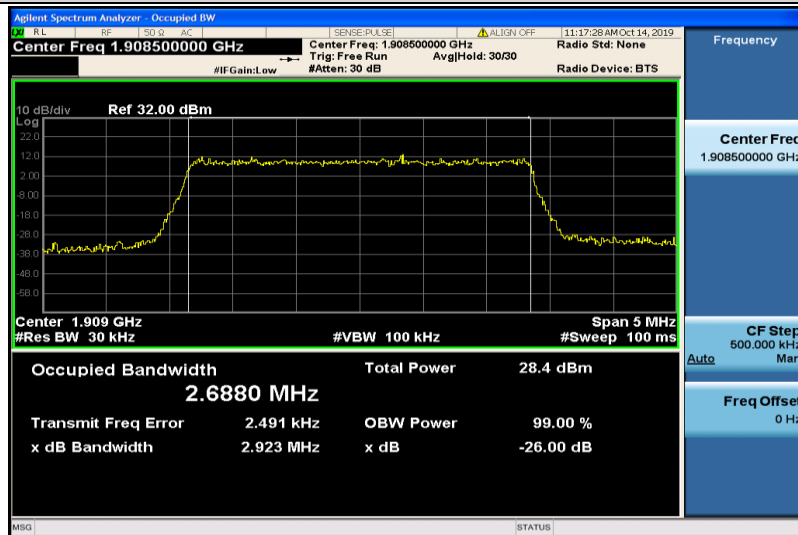

Band2-1.4MHz-16QAM-18607-6RB#0-1.0792

Band2-1.4MHz-16QAM-18900-6RB#0-1.0796

Band2-1.4MHz-16QAM-19193-6RB#0-1.0812

Band2-3MHz-QPSK-18615-15RB#0-2.6852

Band2-3MHz-QPSK-18900-15RB#0-2.6854

Band2-3MHz-QPSK-19185-15RB#0-2.6880