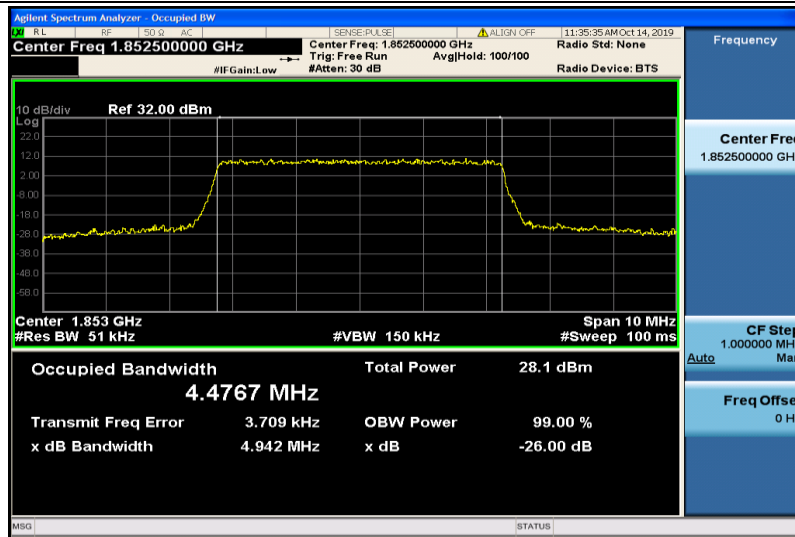

Band2-3MHz-16QAM-18615-15RB#0-2.6807

Band2-3MHz-16QAM-18900-15RB#0-2.6845

Band2-3MHz-16QAM-19185-15RB#0-2.6832

Band2-5MHz-QPSK-18625-25RB#0-4.4687

Band2-5MHz-QPSK-18900-25RB#0-4.4728

Band2-5MHz-QPSK-19175-25RB#0-4.4869