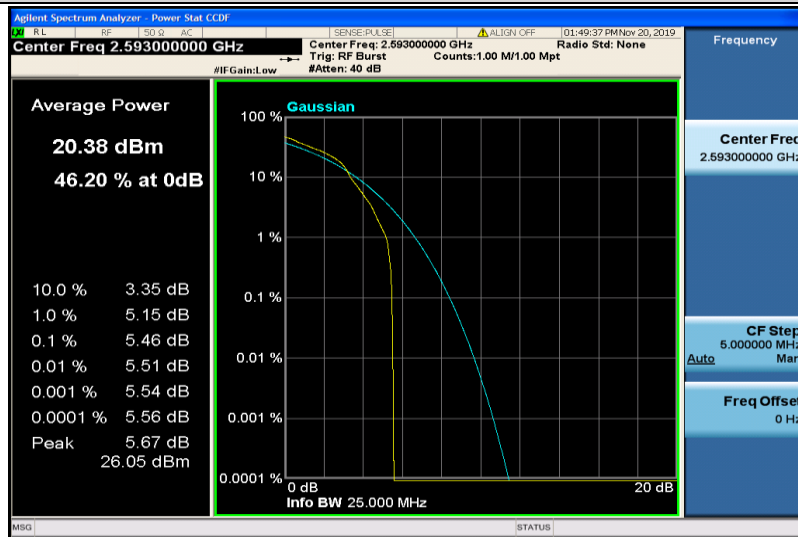

Band41-10MHz-QPSK-40620-1RB#0

Band41-10MHz-QPSK-40620-50RB#0

Band41-10MHz-QPSK-41540-1RB#0

Band41-10MHz-QPSK-41540-50RB#0

Band41-10MHz-16QAM-39700-1RB#0

Band41-10MHz-16QAM-39700-50RB#0

Band41-10MHz-16QAM-40620-1RB#0