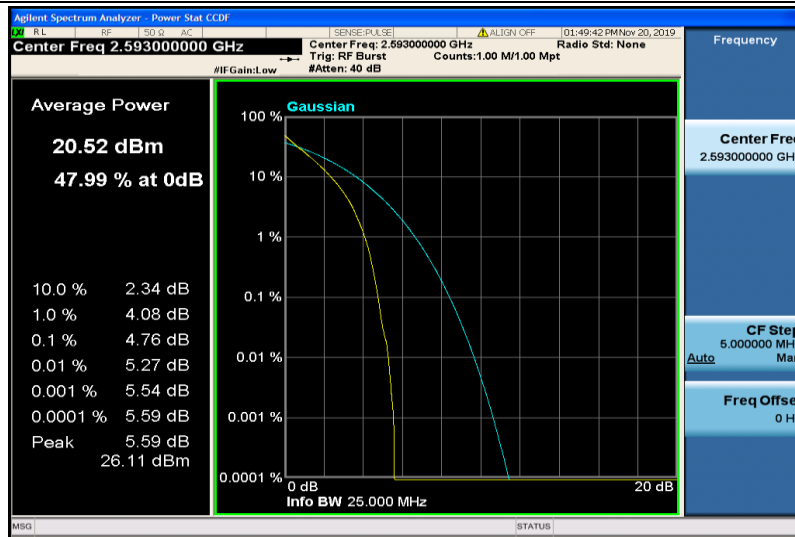

Band41-10MHz-QPSK-40620-50RB#0