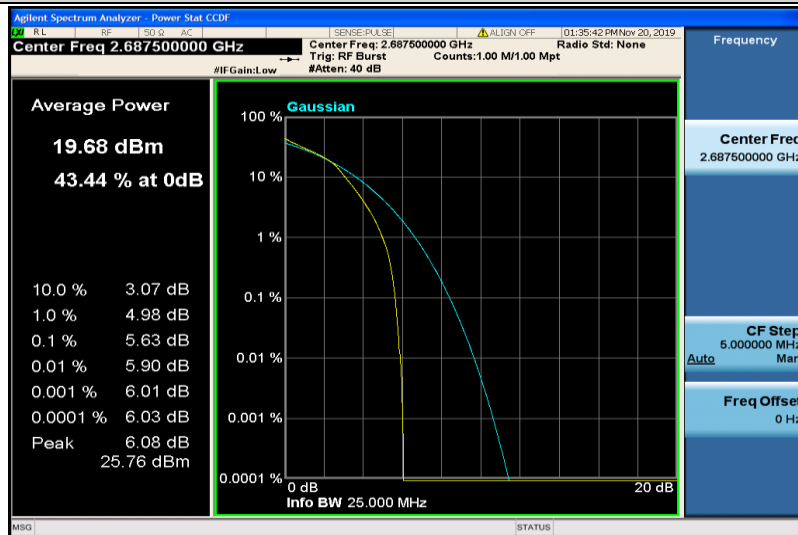

Band41-5MHz-16QAM-39675-25RB#0

Band41-5MHz-16QAM-40620-1RB#0

Band41-5MHz-16QAM-40620-25RB#0

Band41-5MHz-16QAM-41565-1RB#0

Band41-5MHz-16QAM-41565-25RB#0

Band41-10MHz-QPSK-39700-1RB#0

Band41-10MHz-QPSK-39700-50RB#0