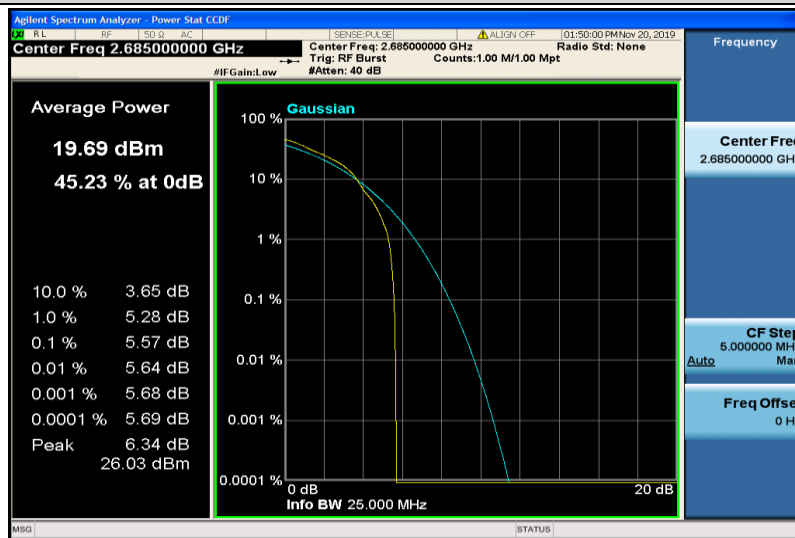

Band41-10MHz-16QAM-41540-1RB#0