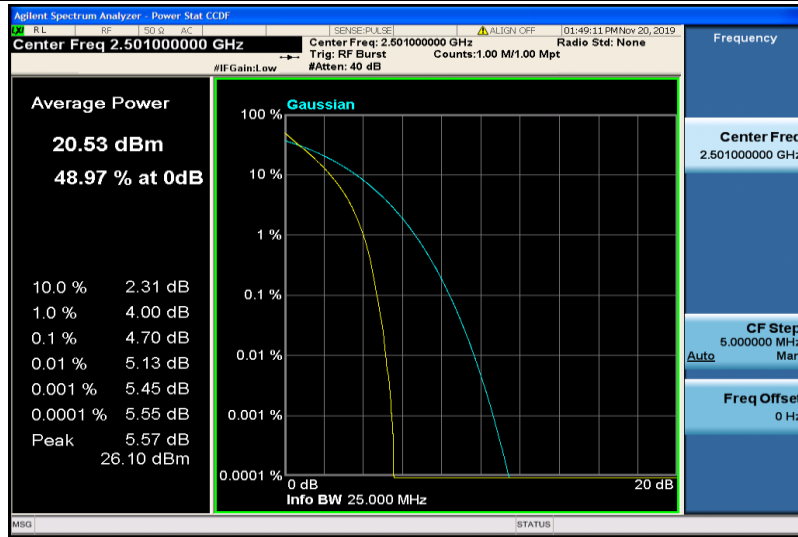

Band41-5MHz-16QAM-39675-25RB#0

Band41-5MHz-16QAM-40620-1RB#0

Band41-5MHz-16QAM-40620-25RB#0

Band41-5MHz-16QAM-41565-1RB#0

Band41-5MHz-16QAM-41565-25RB#0

Band41-10MHz-QPSK-39700-1RB#0

Band41-10MHz-QPSK-39700-50RB#0