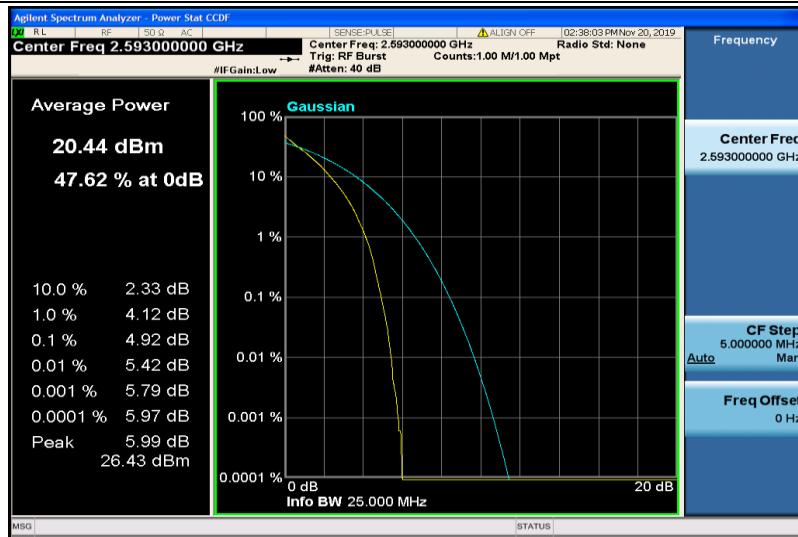

Band41-15MHz-16QAM-41515-75RB#0

Band41-20MHz-QPSK-39750-1RB#0

Band41-20MHz-QPSK-39750-100RB#0

Band41-20MHz-QPSK-40620-1RB#0

Band41-20MHz-QPSK-40620-100RB#0

Band41-20MHz-QPSK-41490-1RB#0

Band41-20MHz-QPSK-41490-100RB#0