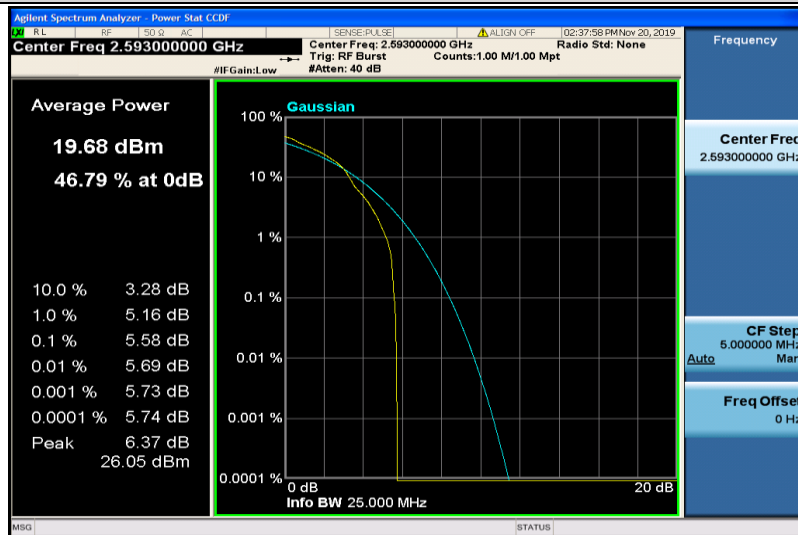

Band41-20MHz-16QAM-40620-1RB#0