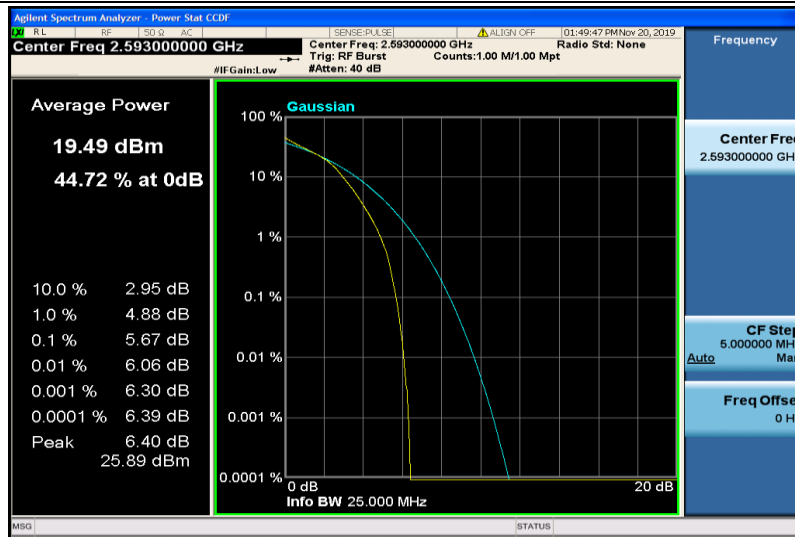

Band41-10MHz-QPSK-40620-1RB#0

Band41-10MHz-QPSK-40620-50RB#0

Band41-10MHz-QPSK-41540-1RB#0

Band41-10MHz-QPSK-41540-50RB#0

Band41-10MHz-16QAM-39700-1RB#0

Band41-10MHz-16QAM-39700-50RB#0

Band41-10MHz-16QAM-40620-1RB#0