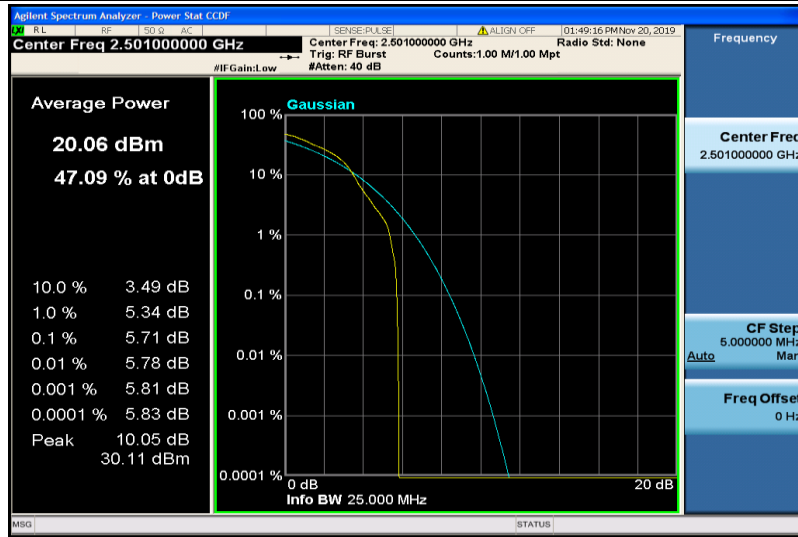

Band41-10MHz-QPSK-40620-1RB#0

Band41-10MHz-QPSK-40620-50RB#0

Band41-10MHz-QPSK-41540-1RB#0

Band41-10MHz-QPSK-41540-50RB#0

Band41-10MHz-16QAM-39700-1RB#0

Band41-10MHz-16QAM-39700-50RB#0

Band41-10MHz-16QAM-40620-1RB#0