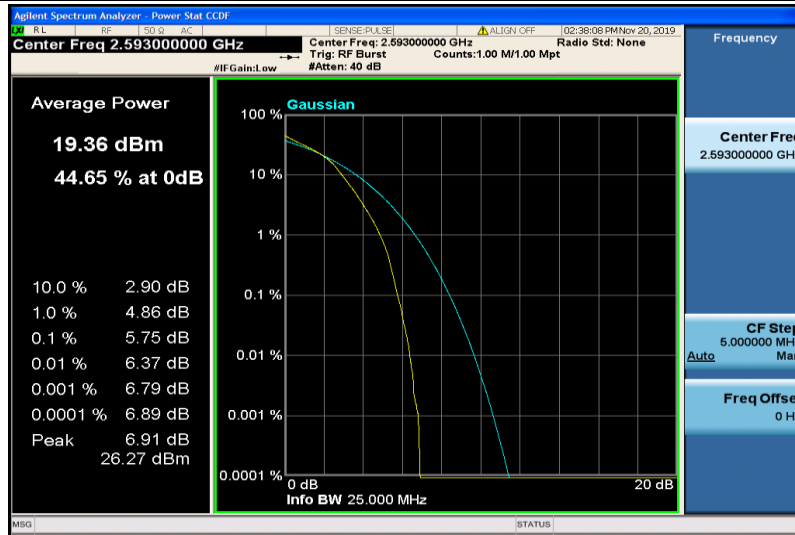

Band41-20MHz-16QAM-40620-100RB#0