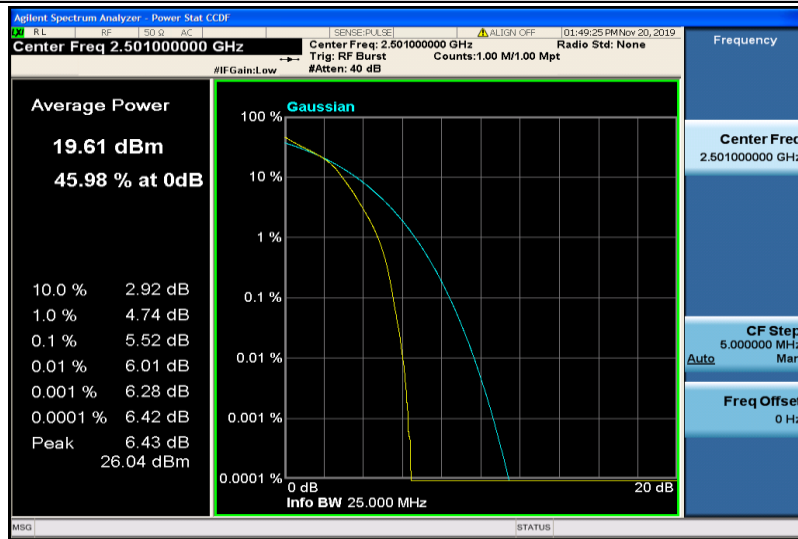

Band41-10MHz-QPSK-40620-1RB#0

Band41-10MHz-QPSK-40620-50RB#0

Band41-10MHz-QPSK-41540-1RB#0

Band41-10MHz-QPSK-41540-50RB#0

Band41-10MHz-16QAM-39700-1RB#0

Band41-10MHz-16QAM-39700-50RB#0

Band41-10MHz-16QAM-40620-1RB#0