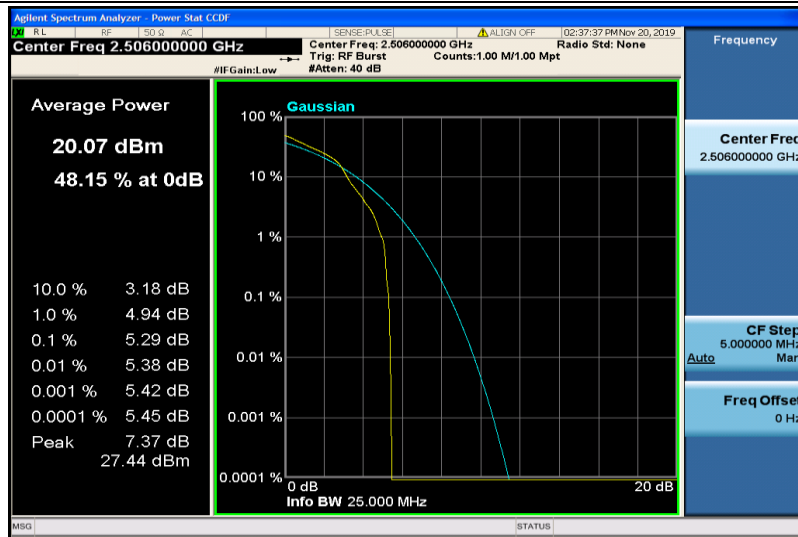

Band41-15MHz-16QAM-41515-75RB#0

Band41-20MHz-QPSK-39750-1RB#0

Band41-20MHz-QPSK-39750-100RB#0

Band41-20MHz-QPSK-40620-1RB#0

Band41-20MHz-QPSK-40620-100RB#0

Band41-20MHz-QPSK-41490-1RB#0

Band41-20MHz-QPSK-41490-100RB#0