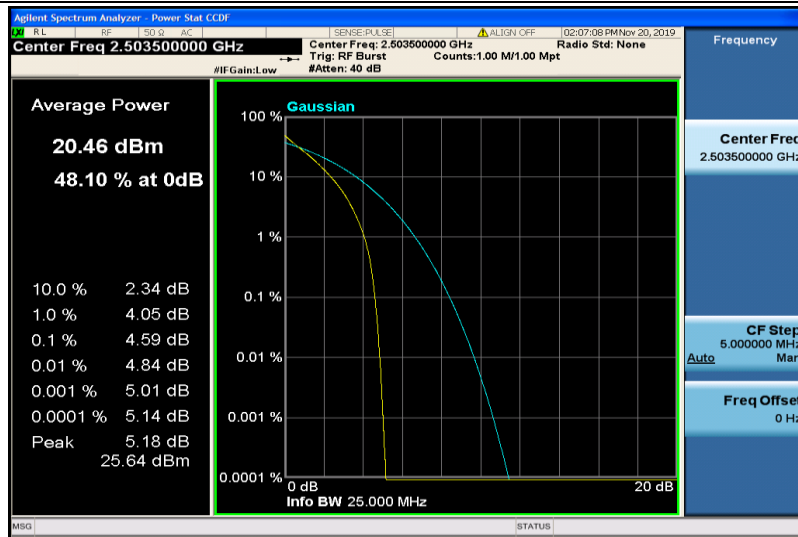

Band41-15MHz-QPSK-39725-1RB#0