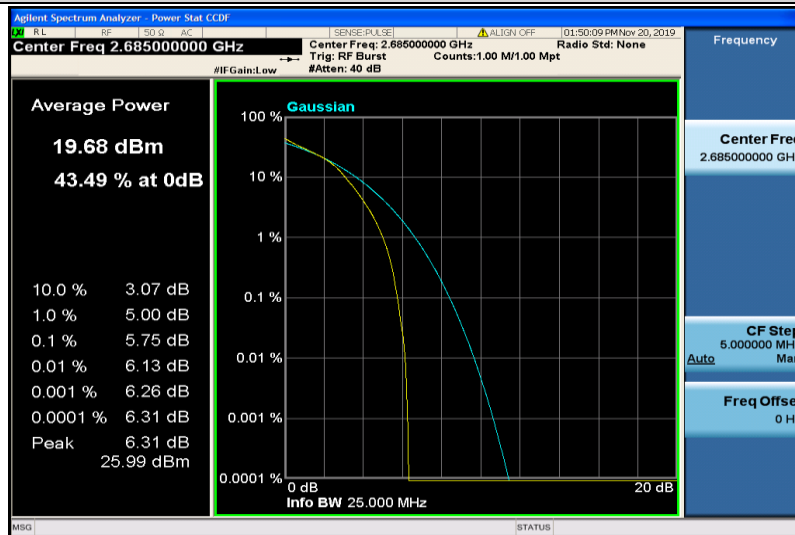

Band41-10MHz-16QAM-41540-50RB#0