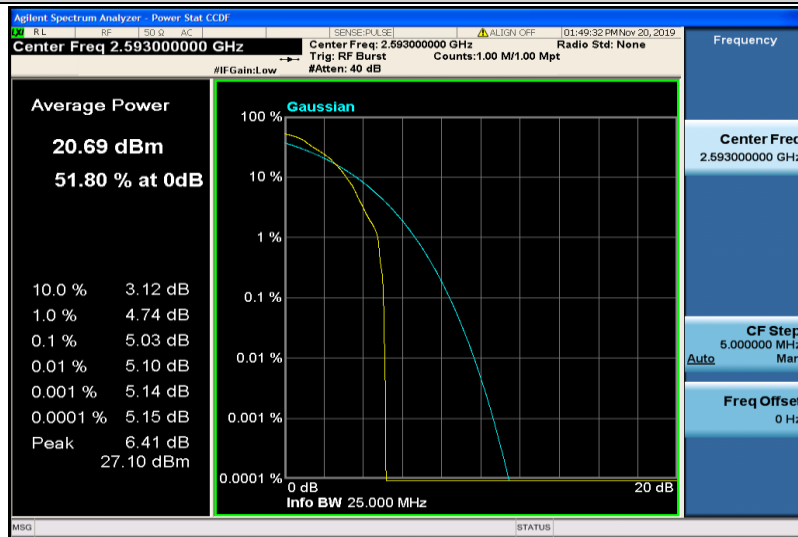

Band41-5MHz-16QAM-39675-25RB#0

Band41-5MHz-16QAM-40620-1RB#0

Band41-5MHz-16QAM-40620-25RB#0

Band41-5MHz-16QAM-41565-1RB#0

Band41-5MHz-16QAM-41565-25RB#0

Band41-10MHz-QPSK-39700-1RB#0

Band41-10MHz-QPSK-39700-50RB#0