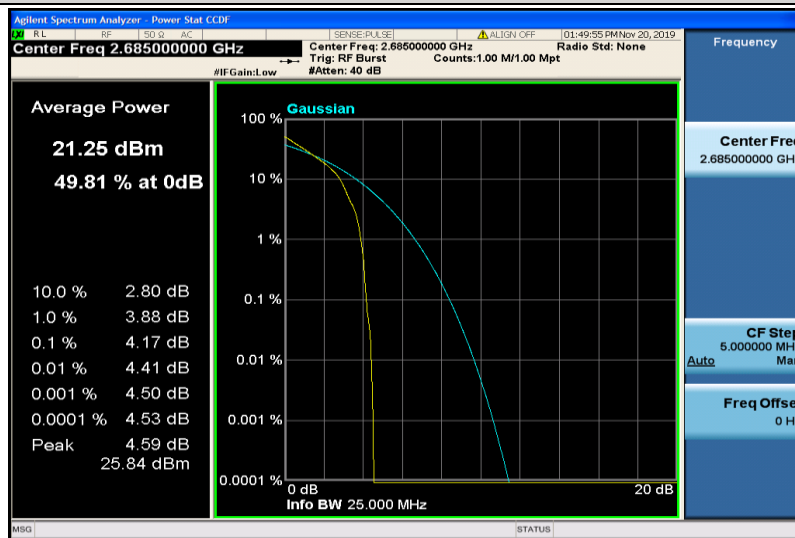

Band41-10MHz-QPSK-41540-1RB#0