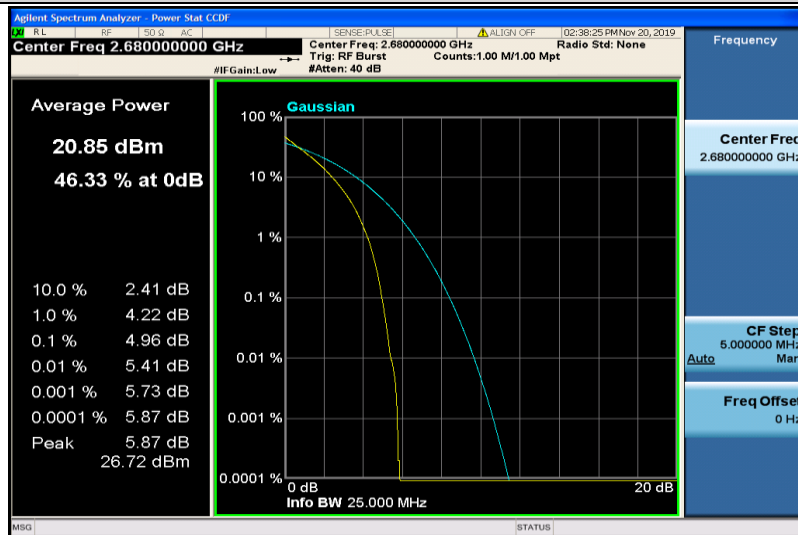

Band41-15MHz-16QAM-41515-75RB#0

Band41-20MHz-QPSK-39750-1RB#0

Band41-20MHz-QPSK-39750-100RB#0

Band41-20MHz-QPSK-40620-1RB#0

Band41-20MHz-QPSK-40620-100RB#0

Band41-20MHz-QPSK-41490-1RB#0

Band41-20MHz-QPSK-41490-100RB#0