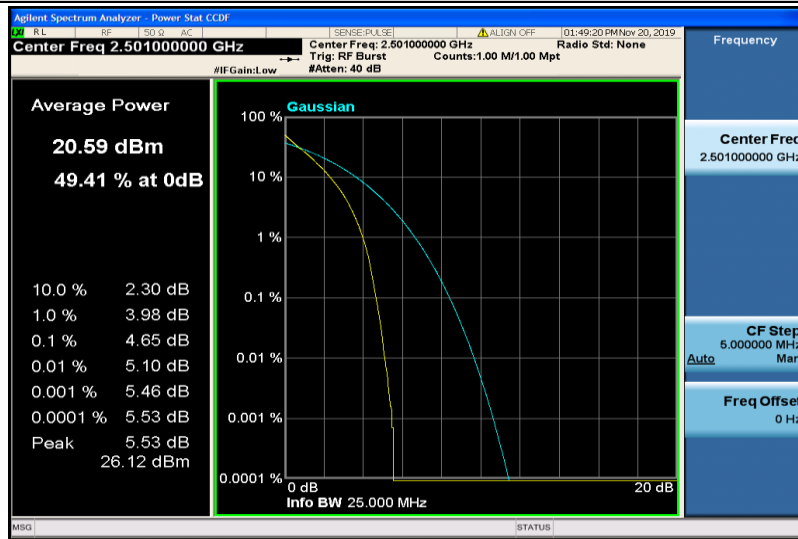

Band41-5MHz-16QAM-39675-25RB#0

Band41-5MHz-16QAM-40620-1RB#0

Band41-5MHz-16QAM-40620-25RB#0

Band41-5MHz-16QAM-41565-1RB#0

Band41-5MHz-16QAM-41565-25RB#0

Band41-10MHz-QPSK-39700-1RB#0

Band41-10MHz-QPSK-39700-50RB#0