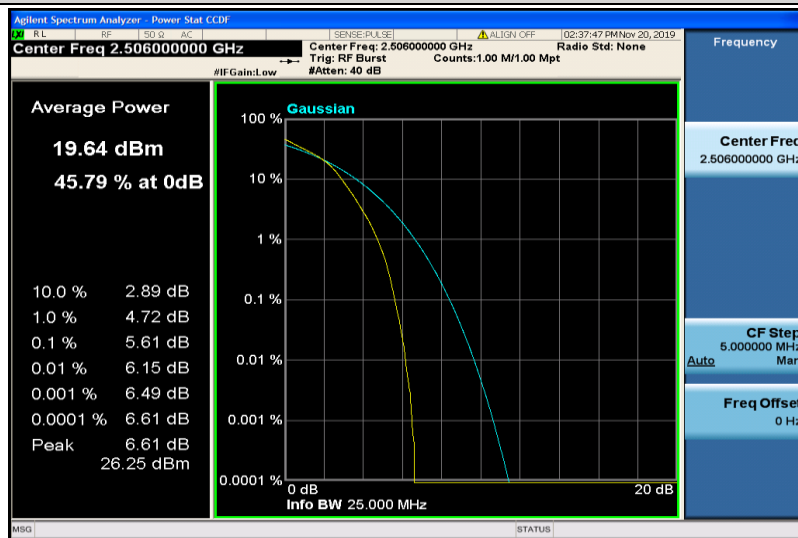

Band41-20MHz-16QAM-39750-100RB#0