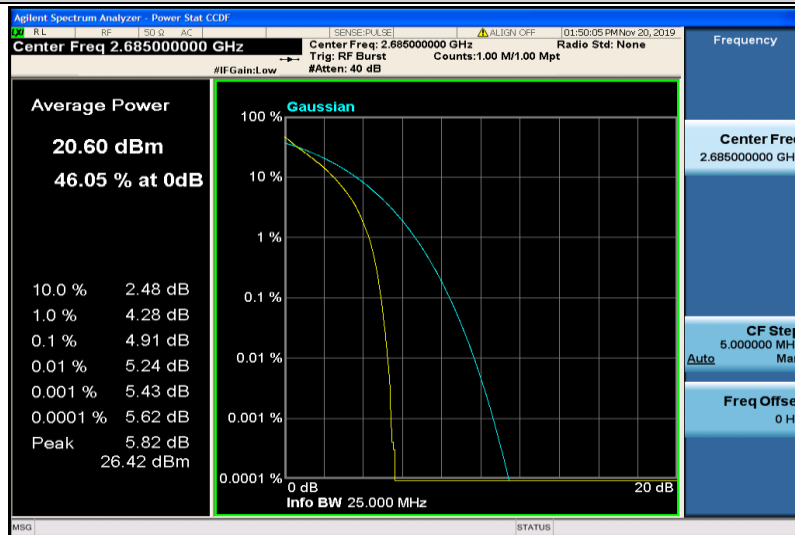

Band41-10MHz-QPSK-41540-50RB#0