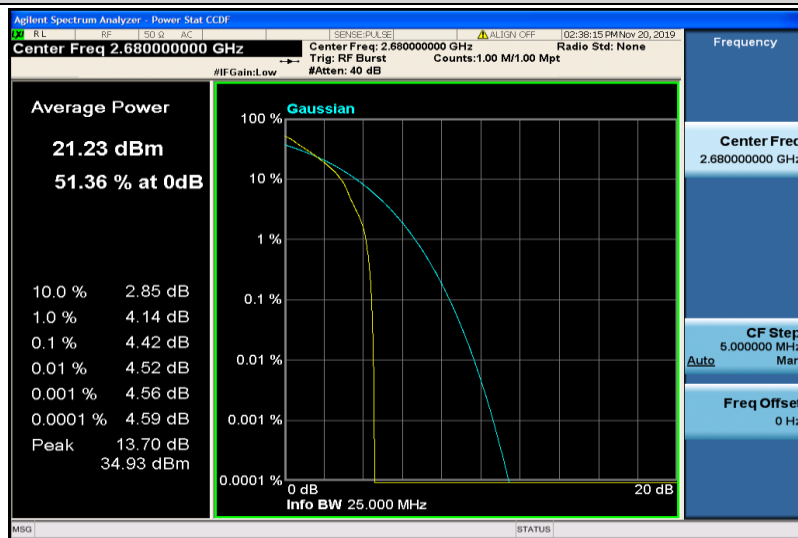

Band41-15MHz-16QAM-41515-75RB#0

Band41-20MHz-QPSK-39750-1RB#0

Band41-20MHz-QPSK-39750-100RB#0

Band41-20MHz-QPSK-40620-1RB#0

Band41-20MHz-QPSK-40620-100RB#0

Band41-20MHz-QPSK-41490-1RB#0

Band41-20MHz-QPSK-41490-100RB#0